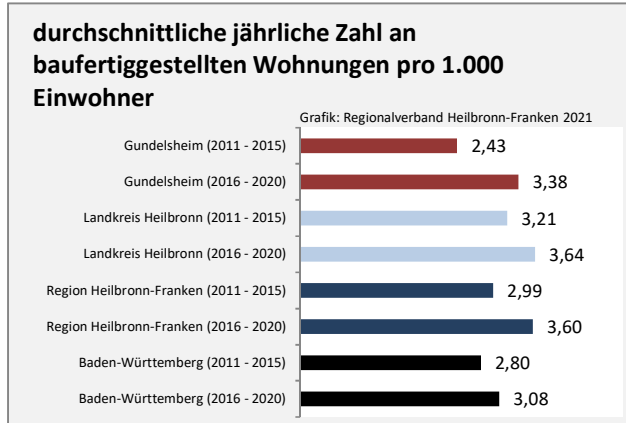

Gundelsheim - Wohnungsbestand und -entwicklung

Datengrundlage: Statistisches Landesamt Baden-Württemberg (ab 2011: Zensus 2011)

Abbildungen und Berechnungen: Regionalverband Heilbronn-Franken