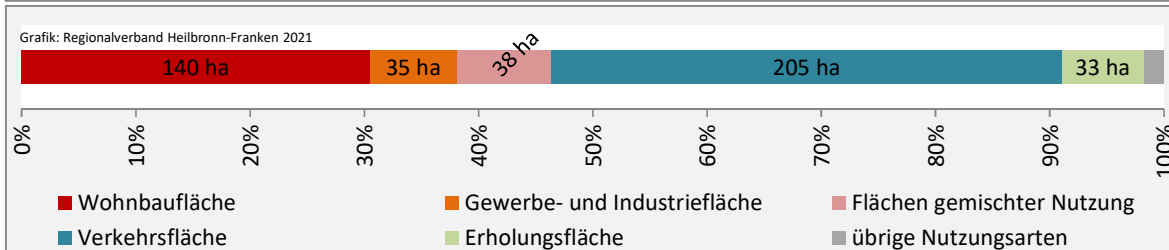

Gundelsheim - Flächenentwicklung

Datengrundlage: Landesamt für Statistik Baden-Württemberg

Abbildungen und Berechnungen: Regionalverband Heilbronn-Franken