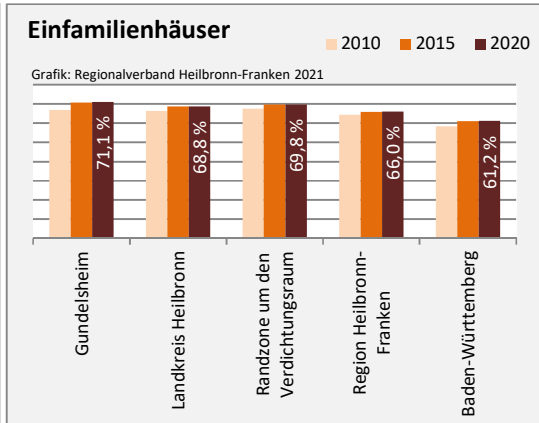

Gundelsheim - Wohnungsbestand und -entwicklung

Datengrundlage: Statistisches Landesamt Baden-Württemberg (ab 2011: Zensus 2011)

Abbildungen und Berechnungen: Regionalverband Heilbronn-Franken