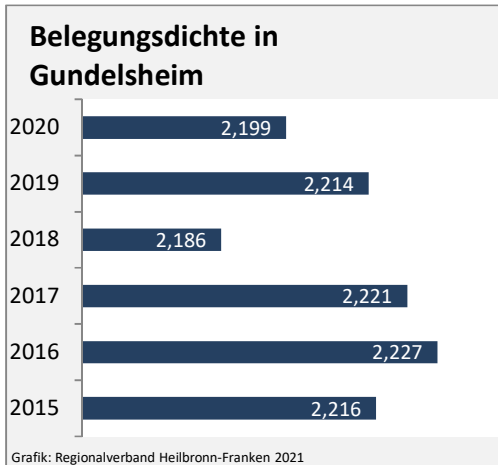

Gundelsheim - Wohnungsbestand und -entwicklung

Datengrundlage: Statistisches Landesamt Baden-Württemberg (ab 2011: Zensus 2011)

Abbildungen und Berechnungen: Regionalverband Heilbronn-Franken