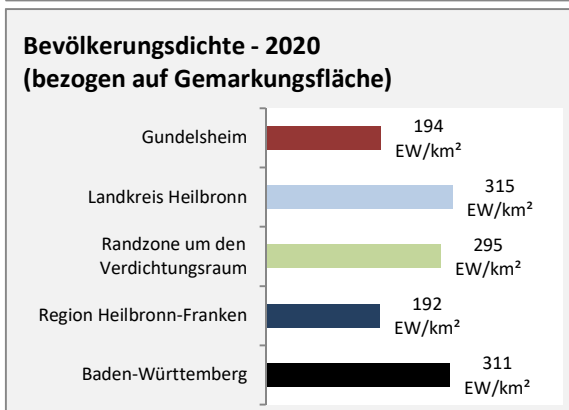

Gundelsheim - Flächenentwicklung

Datengrundlage: Landesamt für Statistik Baden-Württemberg

Abbildungen und Berechnungen: Regionalverband Heilbronn-Franken