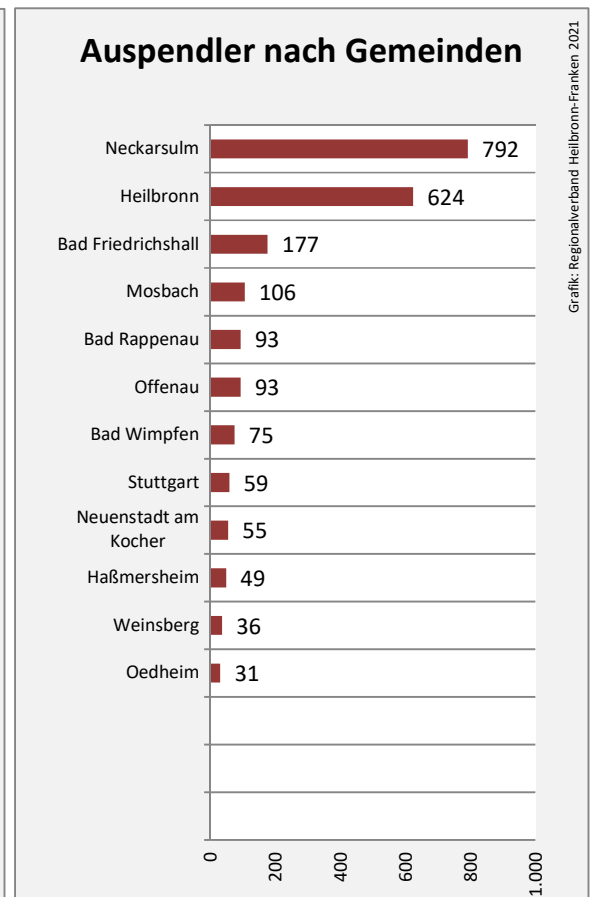

## Arbeitslosigkeit in Gundelsheim

unter 25 Jahren über 55 Jahre

Datengrundlage: Statistik der Bundesagentur für Arbeit

Abbildungen und Berechnungen: Regionalverband Heilbronn-Franken

# Gundelsheim - Pendlerverflechtungen 2020

**Pendlersaldo: -1974**

Datengrundlage: Statistik der Bundesagentur für Arbeit

Abbildungen: Regionalverband Heilbronn-Franken (keine Berücksichtigung von Werten unter 30)