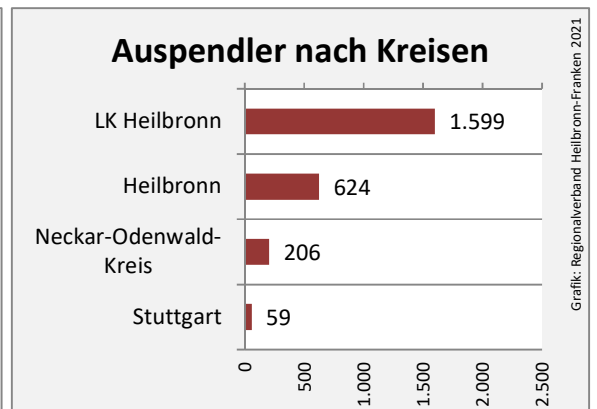

## Arbeitslosigkeit in Gundelsheim

unter 25 Jahren über 55 Jahre

Datengrundlage: Statistik der Bundesagentur für Arbeit

Abbildungen und Berechnungen: Regionalverband Heilbronn-Franken

# Gundelsheim - Pendlerverflechtungen 2020

**Pendlersaldo: -1974**

Datengrundlage: Statistik der Bundesagentur für Arbeit

Abbildungen: Regionalverband Heilbronn-Franken (keine Berücksichtigung von Werten unter 30)