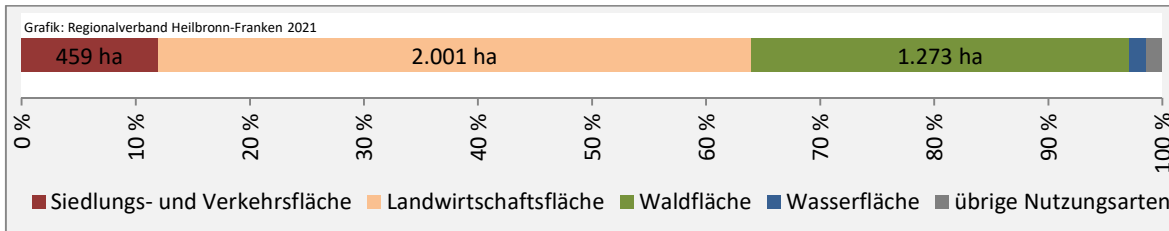

Gundelsheim - Flächenentwicklung

Datengrundlage: Landesamt für Statistik Baden-Württemberg

Abbildungen und Berechnungen: Regionalverband Heilbronn-Franken