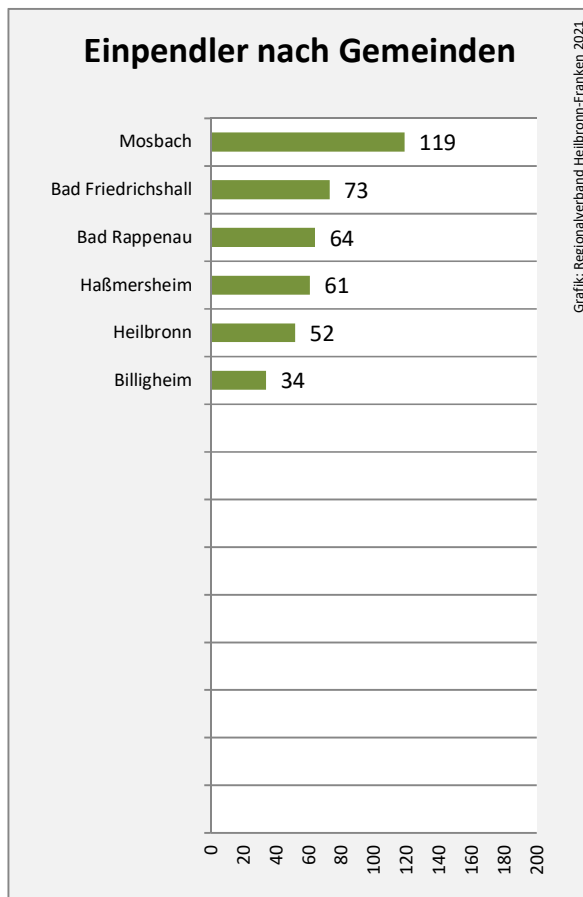

## Arbeitslosigkeit in Gundelsheim

unter 25 Jahren über 55 Jahre

Datengrundlage: Statistik der Bundesagentur für Arbeit

Abbildungen und Berechnungen: Regionalverband Heilbronn-Franken

# Gundelsheim - Pendlerverflechtungen 2020

**Pendlersaldo: -1974**

Datengrundlage: Statistik der Bundesagentur für Arbeit

Abbildungen: Regionalverband Heilbronn-Franken (keine Berücksichtigung von Werten unter 30)