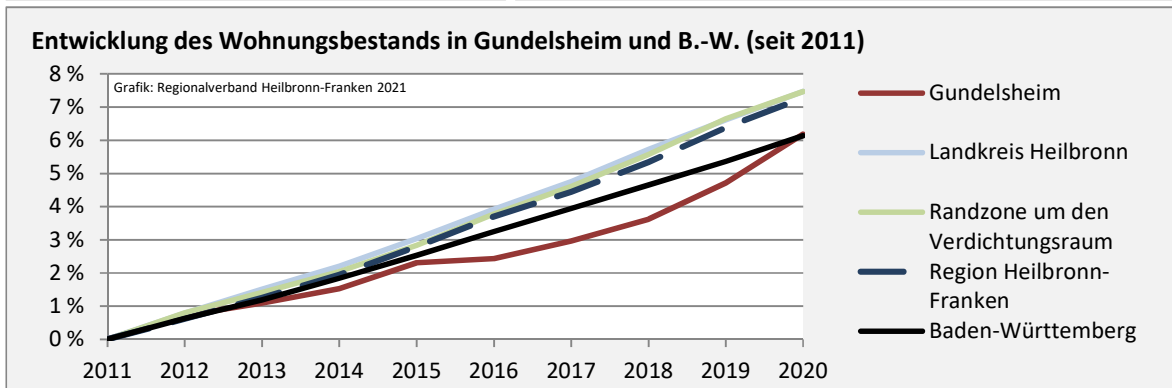

Gundelsheim - Wohnungsbestand und -entwicklung

Datengrundlage: Statistisches Landesamt Baden-Württemberg (ab 2011: Zensus 2011)

Abbildungen und Berechnungen: Regionalverband Heilbronn-Franken