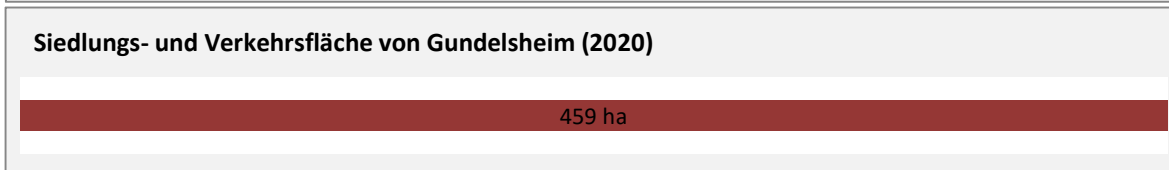

Gundelsheim - Flächenentwicklung

Datengrundlage: Landesamt für Statistik Baden-Württemberg

Abbildungen und Berechnungen: Regionalverband Heilbronn-Franken