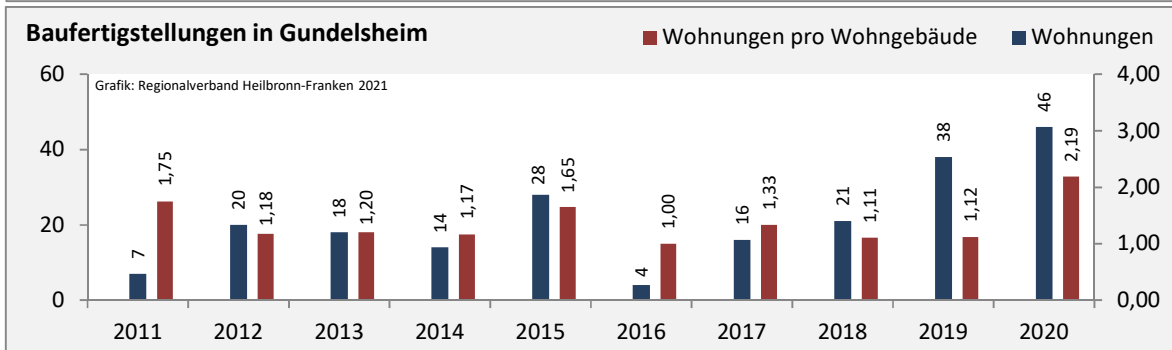

Gundelsheim - Wohnungsbestand und -entwicklung

Datengrundlage: Statistisches Landesamt Baden-Württemberg (ab 2011: Zensus 2011)

Abbildungen und Berechnungen: Regionalverband Heilbronn-Franken