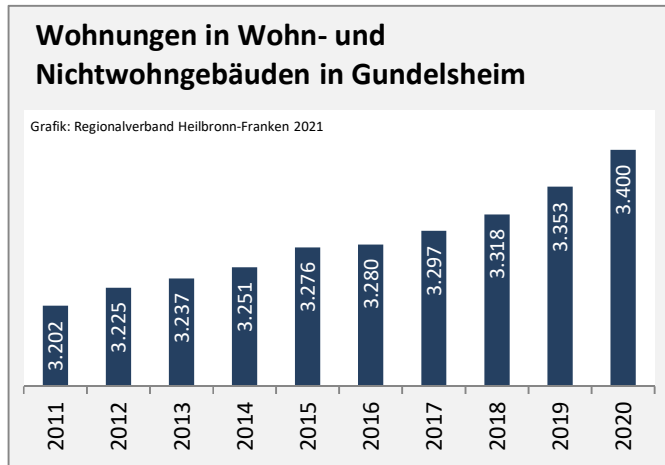

Gundelsheim - Wohnungsbestand und -entwicklung

Datengrundlage: Statistisches Landesamt Baden-Württemberg (ab 2011: Zensus 2011)

Abbildungen und Berechnungen: Regionalverband Heilbronn-Franken