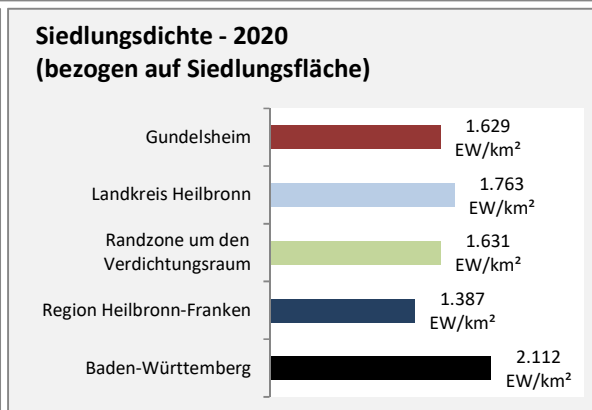

Gundelsheim - Flächenentwicklung

Datengrundlage: Landesamt für Statistik Baden-Württemberg

Abbildungen und Berechnungen: Regionalverband Heilbronn-Franken