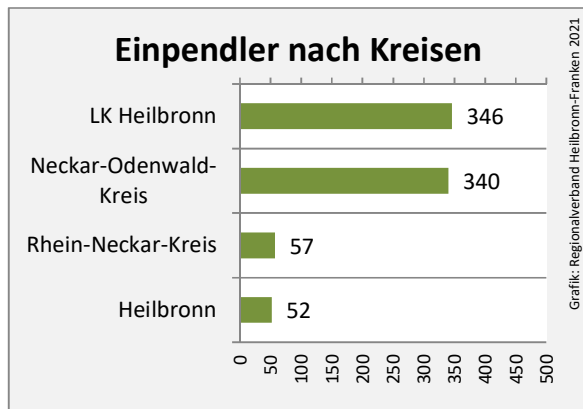

## Arbeitslosigkeit in Gundelsheim

unter 25 Jahren über 55 Jahre

Datengrundlage: Statistik der Bundesagentur für Arbeit

Abbildungen und Berechnungen: Regionalverband Heilbronn-Franken

# Gundelsheim - Pendlerverflechtungen 2020

**Pendlersaldo: -1974**

Datengrundlage: Statistik der Bundesagentur für Arbeit

Abbildungen: Regionalverband Heilbronn-Franken (keine Berücksichtigung von Werten unter 30)