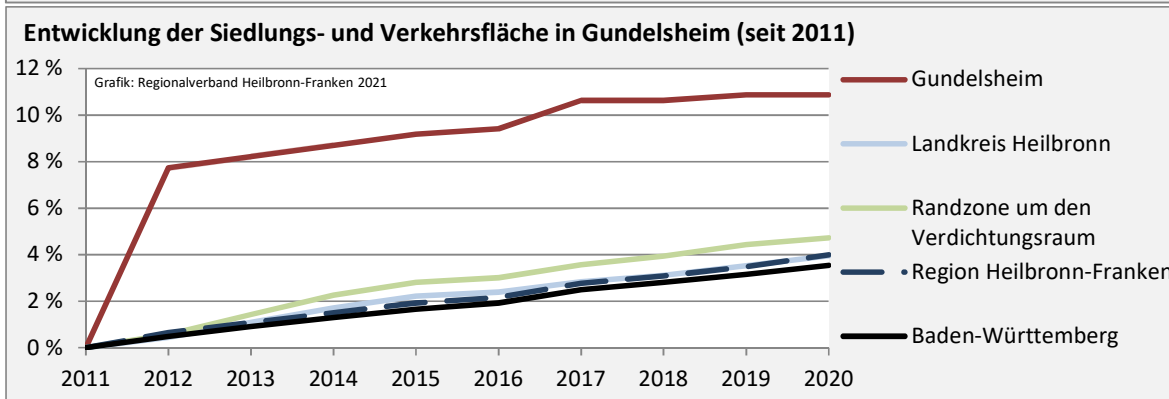

Gundelsheim - Flächenentwicklung

Datengrundlage: Landesamt für Statistik Baden-Württemberg

Abbildungen und Berechnungen: Regionalverband Heilbronn-Franken