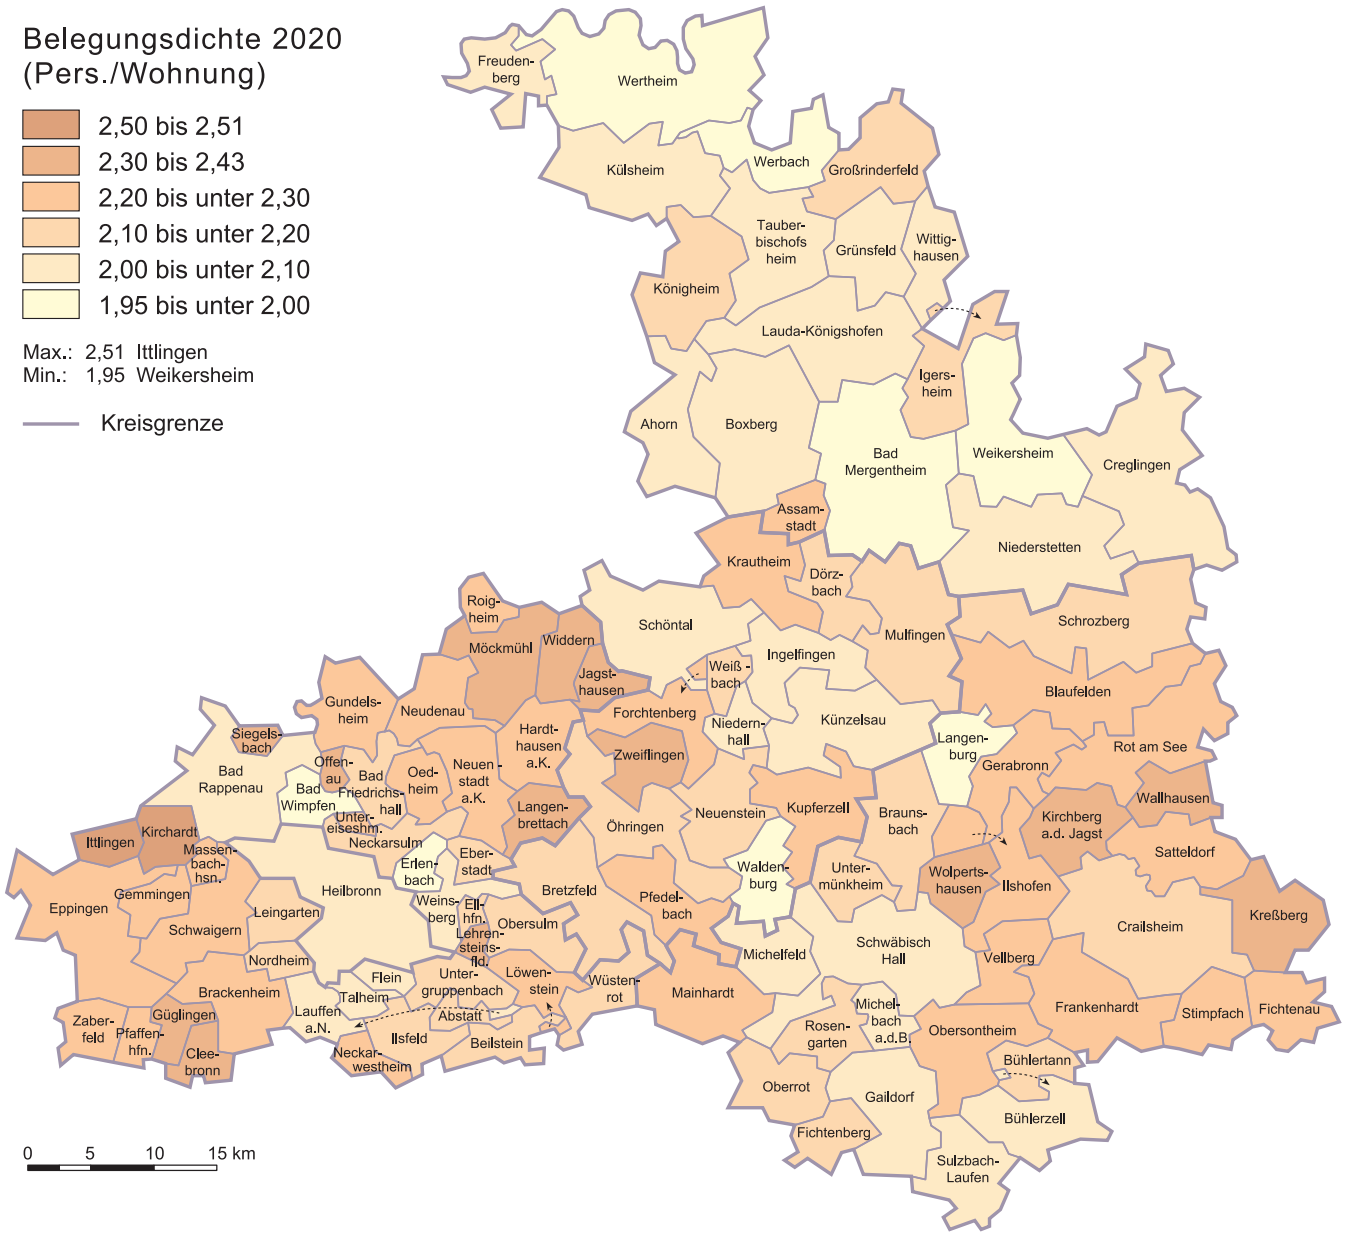

# Belegungsdichte in den Gemeinden der Region Heilbronn-Franken 2020

## Belegungsdichte 2020 (Pers./Wohnung)

Max.: 2,51 Ittlingen  
Min.: 1,95 Weikersheim

— Kreisgrenze

Kartografie: Regionalverband Heilbronn-Franken 2022

Datengrundlage: Statistisches Landesamt Baden-Württemberg 2021; eigene Berechnung