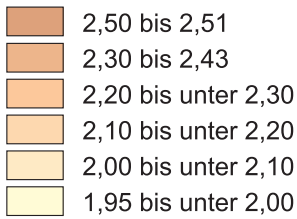

# Belegungsdichte in den Gemeinden der Region Heilbronn-Franken 2020

## Belegungsdichte 2020 (Pers./Wohnung)

Max.: 2,51 Ittlingen  
Min.: 1,95 Weikersheim

— Kreisgrenze

Kartografie: Regionalverband Heilbronn-Franken 2022

Datengrundlage: Statistisches Landesamt Baden-Württemberg 2021; eigene Berechnung