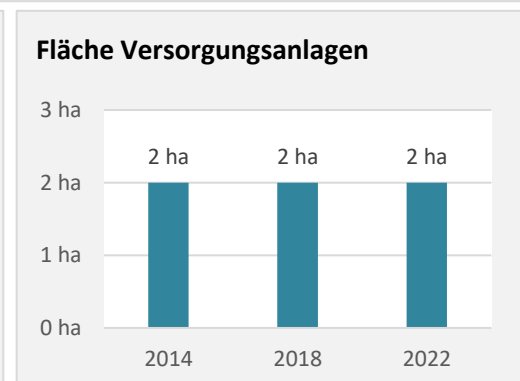

Krautheim – Flächenentwicklung

Datengrundlage: Landesamt für Statistik Baden-Württemberg
Abbildungen und Berechnungen: Regionalverband Heilbronn-Franken