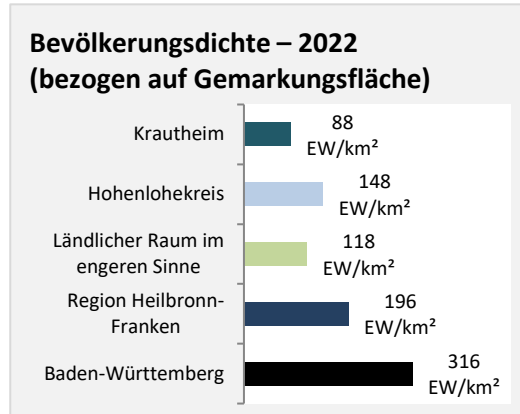

Krautheim – Flächenentwicklung

Datengrundlage: Landesamt für Statistik Baden-Württemberg
Abbildungen und Berechnungen: Regionalverband Heilbronn-Franken