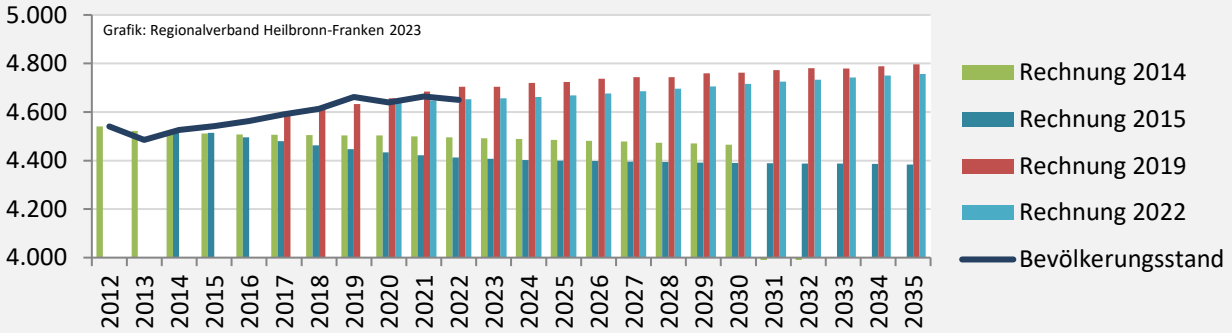

Krautheim – Bevölkerung

Vorausrechnungsergebnisse im Vergleich