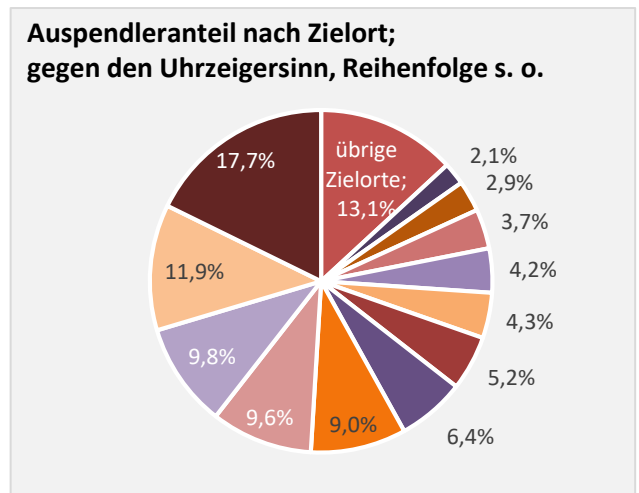

Datengrundlage: Statistische Ämter des Bundes und der Länder

Abbildungen: Regionalverband Heilbronn-Franken (keine Darstellung von Werten unter 30)