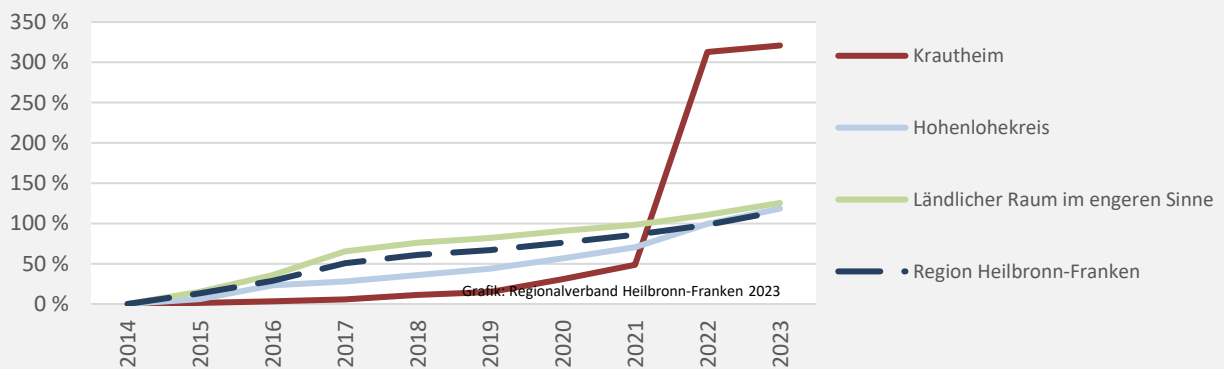

Entwicklung der Nettonennleistung (kWp) Erzeugung regenerative Energien im Vergleich

Datengrundlage: Bundesnetzagentur, Marktstammdatenregister, 10/2023

Abbildungen und Berechnung: Regionalverband Heilbronn-Franken