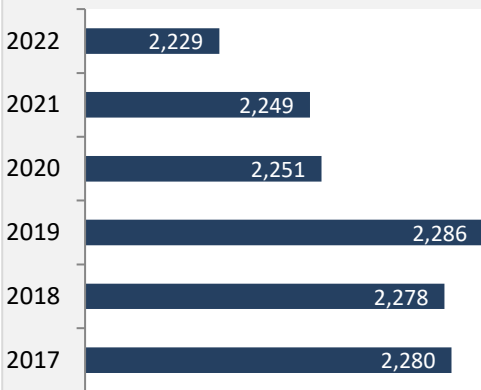

Krautheim – Wohnungsbestand und -entwicklung

Belegungsdichte in Krautheim

Grafik: Regionalverband Heilbronn-Franken 2023