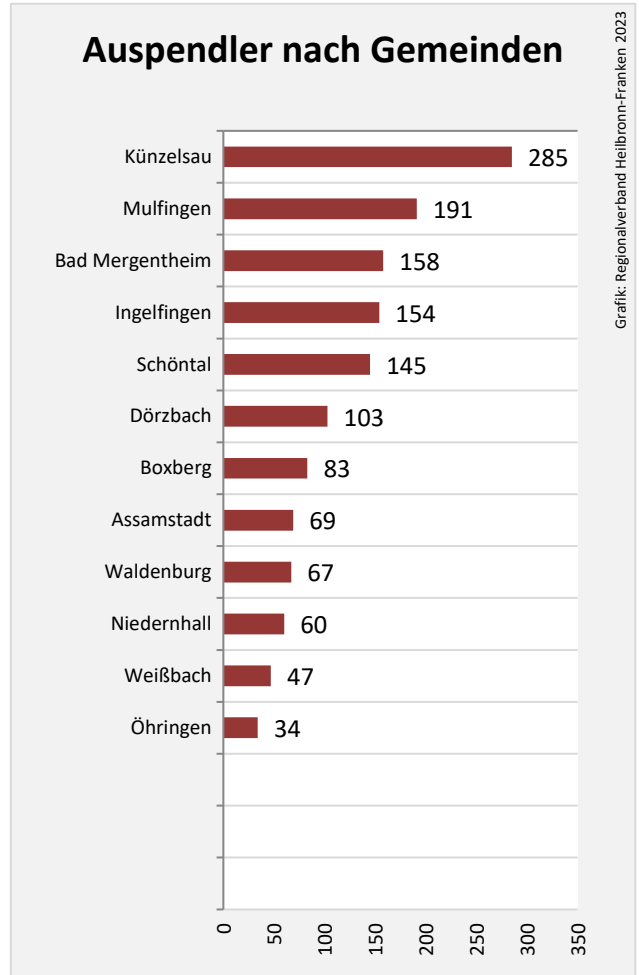

Datengrundlage: Statistische Ämter des Bundes und der Länder

Abbildungen: Regionalverband Heilbronn-Franken (keine Darstellung von Werten unter 30)