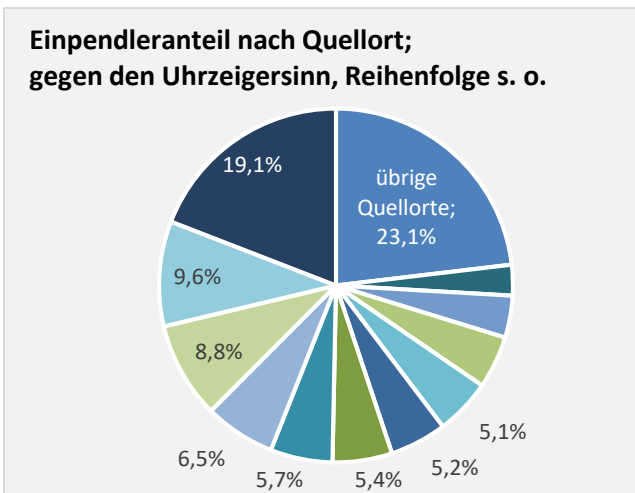

Datengrundlage: Statistische Ämter des Bundes und der Länder

Abbildungen: Regionalverband Heilbronn-Franken (keine Darstellung von Werten unter 30)