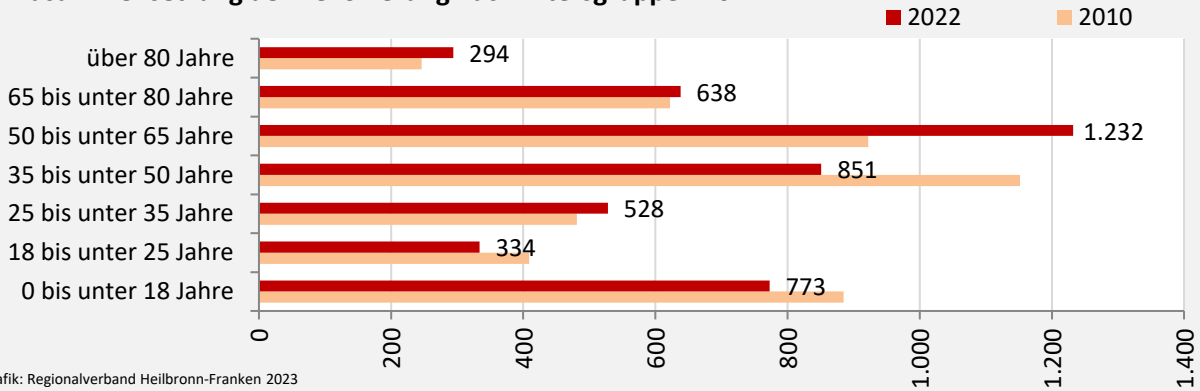

Zusammensetzung der Bevölkerung nach Altersgruppen 2022