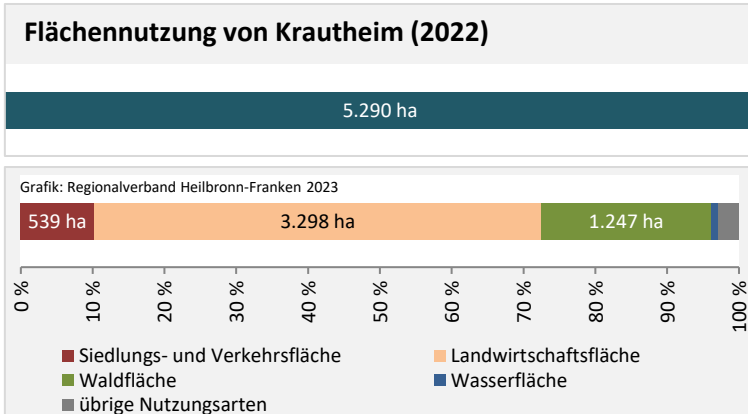

Krautheim – Flächenentwicklung

Datengrundlage: Landesamt für Statistik Baden-Württemberg
Abbildungen und Berechnungen: Regionalverband Heilbronn-Franken