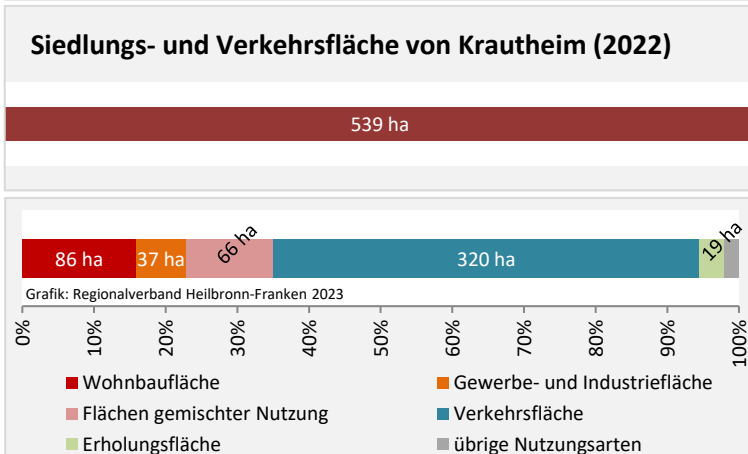

Krautheim – Flächenentwicklung

Datengrundlage: Landesamt für Statistik Baden-Württemberg
Abbildungen und Berechnungen: Regionalverband Heilbronn-Franken