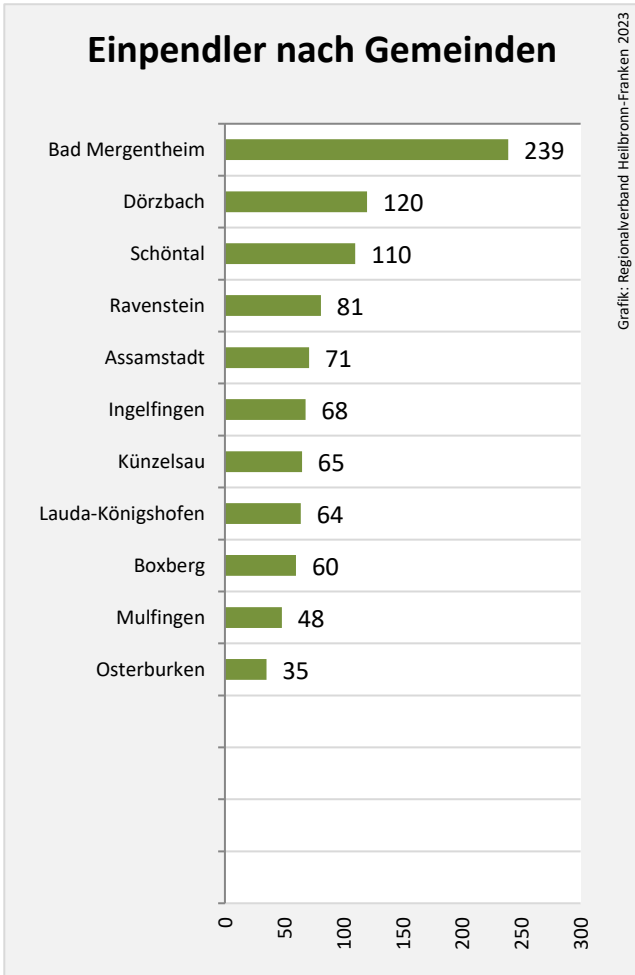

Datengrundlage: Statistische Ämter des Bundes und der Länder

Abbildungen: Regionalverband Heilbronn-Franken (keine Darstellung von Werten unter 30)