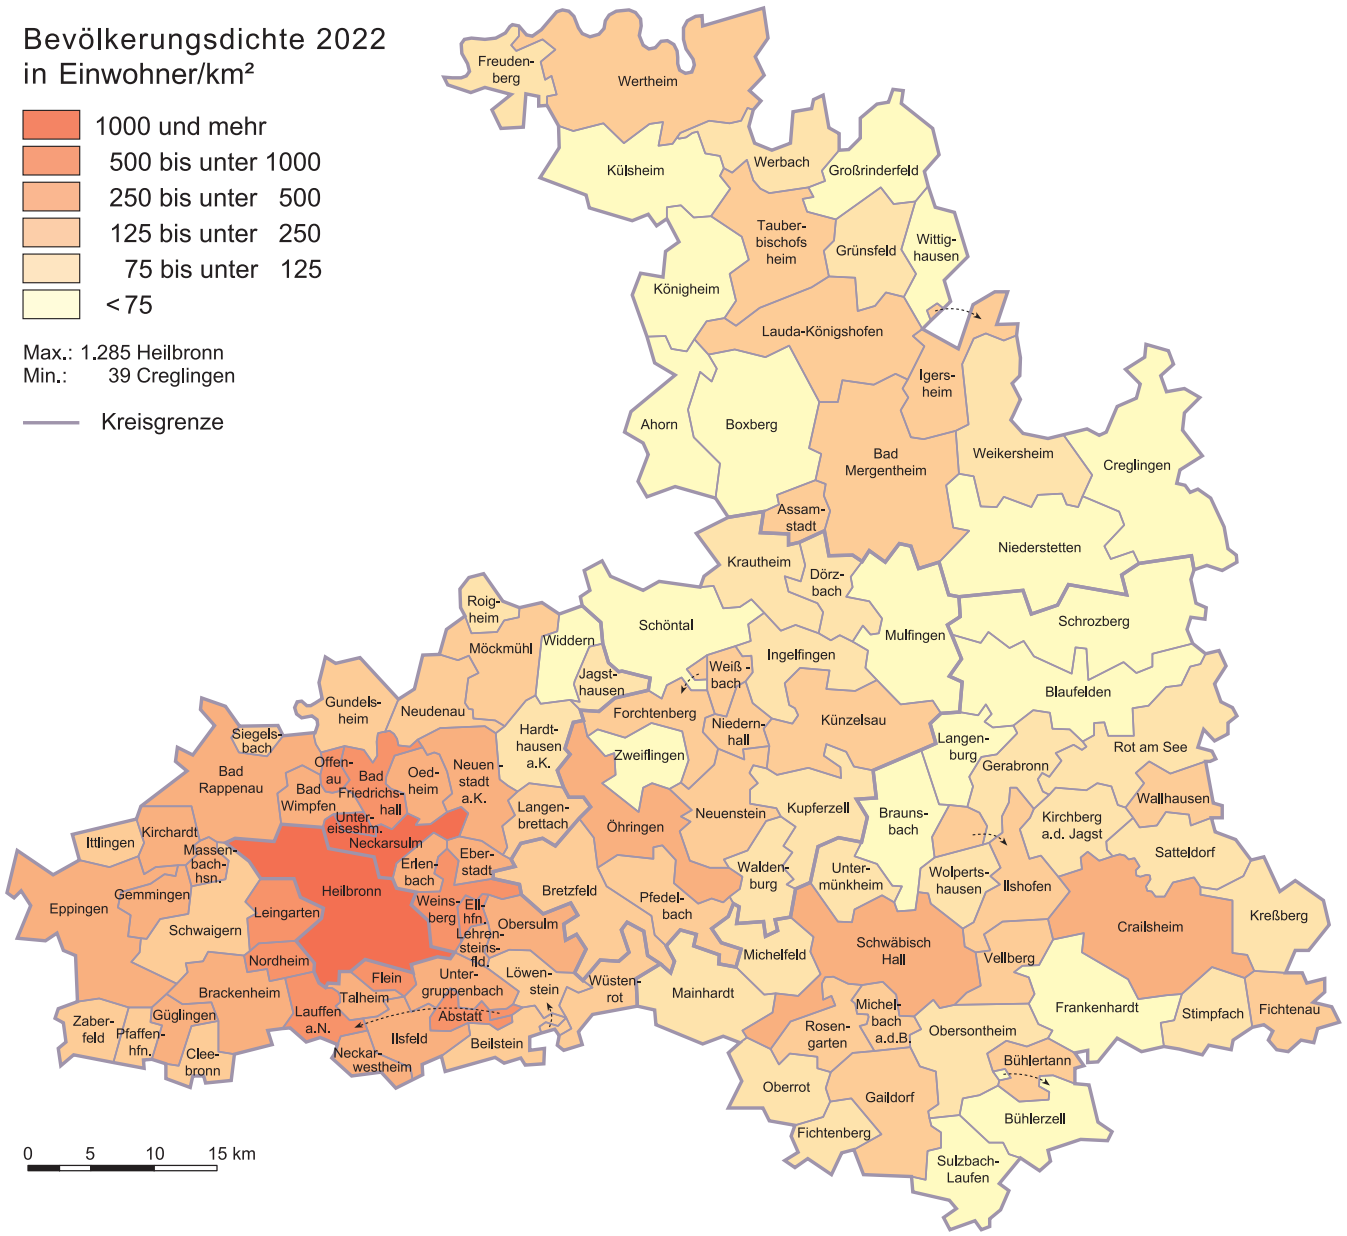

Bevölkerungsdichte in der Region Heilbronn-Franken 2022, nach Gemeinden

Bevölkerungsdichte 2022 in Einwohner/km²

- 1000 und mehr
- 500 bis unter 1000
- 250 bis unter 500
- 125 bis unter 250
- 75 bis unter 125
- < 75

Max.: 1.285 Heilbronn
Min.: 39 Creglingen

Kreisgrenze

Kartografie: Regionalverband Heilbronn-Franken 2023

Datengrundlage: Statistisches Landesamt Baden-Württemberg 2023