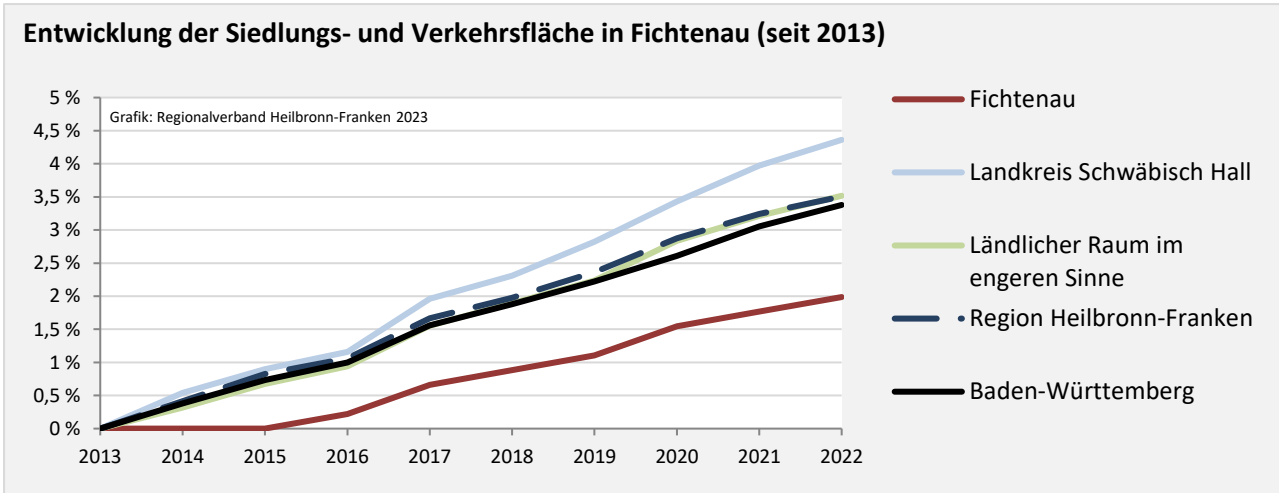

Fichtenau – Flächenentwicklung

Datengrundlage: Landesamt für Statistik Baden-Württemberg
Abbildungen und Berechnungen: Regionalverband Heilbronn-Franken