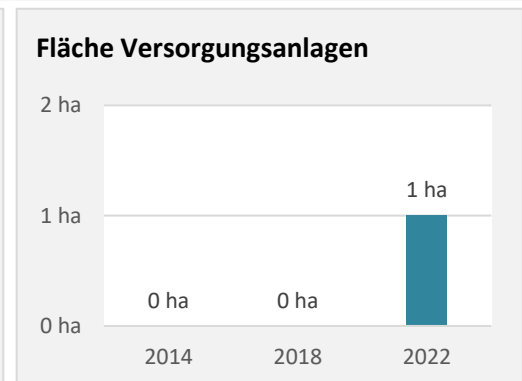

Fichtenau – Flächenentwicklung

Datengrundlage: Landesamt für Statistik Baden-Württemberg
Abbildungen und Berechnungen: Regionalverband Heilbronn-Franken