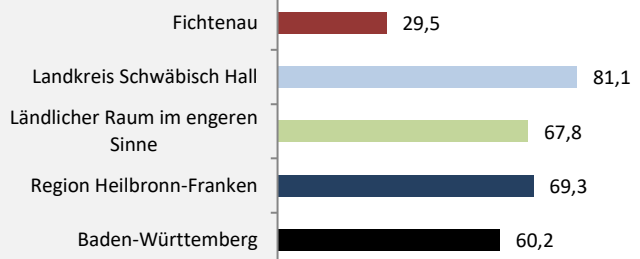

Durchschnittsalter Fichtenau 2022

Veränderung der Bevölkerungszusammensetzung nach Altersgruppen in Fichtenau zwischen 2010 und 2022

Wanderungssaldi nach Altersgruppen in Fichtenau für die letzten fünf Jahre

Fichtenau – Beschäftigung

sozialvers. Beschäftigung (SvB) in Fichtenau (2013 bis 2022)

Grafik: Regionalverband Heilbronn-Franken 2023

prozentuale Entwicklung der SvB in Fichtenau (seit 2013)

Grafik: Regionalverband Heilbronn-Franken 2023

■ produzierendes Gewerbe ■ Dienstleistungen

Grafik: Regionalverband Heilbronn-Franken 2023

5-Jahres-Wertung (2017 bis 2022): Beschäftigungsgewinne/-verluste pro 1.000 Beschäftigte

Arbeitslosigkeit in Fichtenau

Grafik: Regionalverband Heilbronn-Franken 2023

Arbeitslosigkeit in Fichtenau

■ unter 25 Jahren ■ über 55 Jahre

Grafik: Regionalverband Heilbronn-Franken 2023

Datengrundlage: Statistik der Bundesagentur für Arbeit