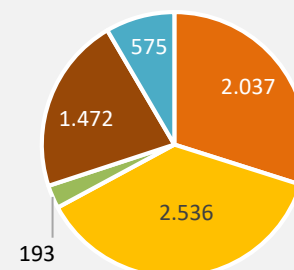

Nettonennleistung (Solar) – 2023

- 0 bis unter 15 kWp
- 15 bis unter 75 kWp
- 75 bis unter 150 kWp
- 150 bis unter 500 kWp
- über 500 kWp

Grafik: Regionalverband Heilbronn-Franken 2023

Datengrundlage: Bundesnetzagentur, Marktstammdatenregister, 10/2023

Abbildungen und Berechnung: Regionalverband Heilbronn-Franken