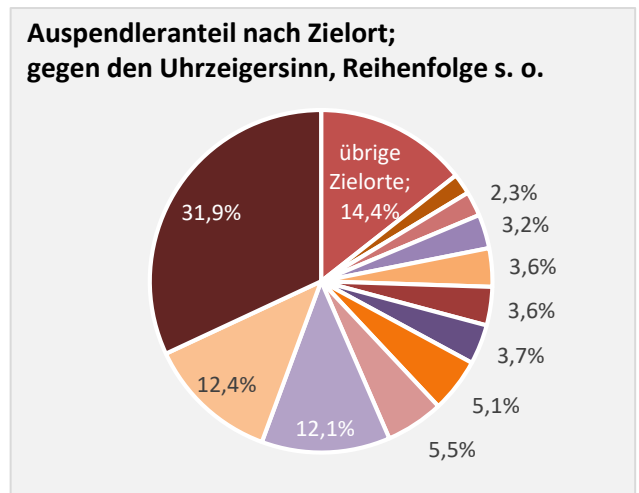

Fichtenau – Beschäftigung

sozialvers. Beschäftigung (SvB) in Fichtenau (2013 bis 2022)

Grafik: Regionalverband Heilbronn-Franken 2023

prozentuale Entwicklung der SvB in Fichtenau (seit 2013)

Grafik: Regionalverband Heilbronn-Franken 2023

■ produzierendes Gewerbe ■ Dienstleistungen

Grafik: Regionalverband Heilbronn-Franken 2023

5-Jahres-Wertung (2017 bis 2022): Beschäftigungsgewinne/-verluste pro 1.000 Beschäftigte

Arbeitslosigkeit in Fichtenau

Grafik: Regionalverband Heilbronn-Franken 2023

Arbeitslosigkeit in Fichtenau

■ unter 25 Jahren ■ über 55 Jahre

Grafik: Regionalverband Heilbronn-Franken 2023

Datengrundlage: Statistik der Bundesagentur für Arbeit

Abbildungen und Berechnungen: Regionalverband Heilbronn-Franken

Fichtenau – Pendlerverflechtungen

Pendlersaldo: -1172

Datengrundlage: Statistische Ämter des Bundes und der Länder
 Abbildungen: Regionalverband Heilbronn-Franken (keine Darstellung von Werten unter 30)