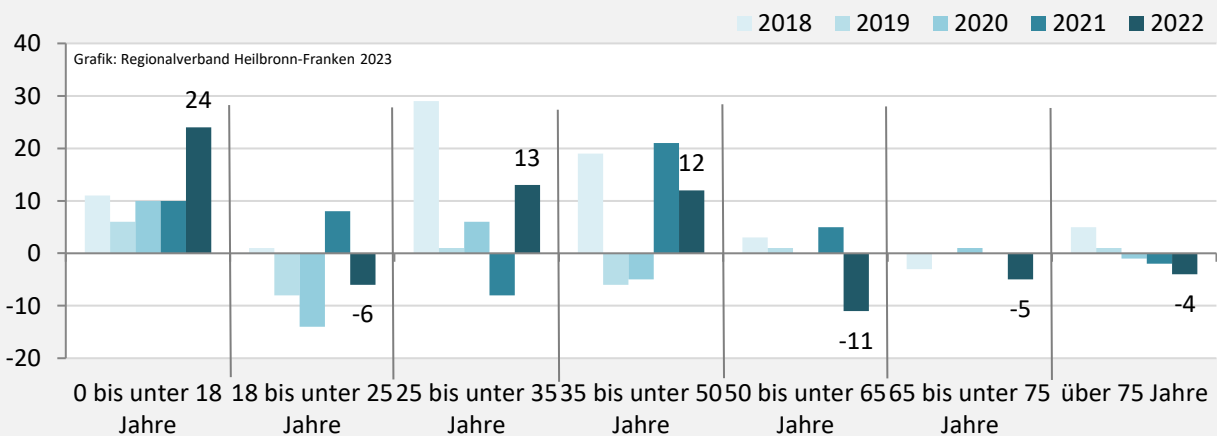

5-Jahres-Wertung (2018 bis 2022): natürliche Bevölkerungsentwicklung pro 1.000 Einwohner

Wanderungssaldi Fichtenau

Grafik: Regionalverband Heilbronn-Franken 2023

5-Jahres-Wertung (2018 bis 2022): Wanderungsgewinne bzw. -verluste pro 1.000 Einwohner

Datengrundlage: Landesamt für Statistik Baden-Württemberg

Abbildungen und Berechnungen: Regionalverband Heilbronn-Franken

Fichtenau – Bevölkerung

Vorausrechnungsergebnisse im Vergleich

Zusammensetzung der Bevölkerung nach Altersgruppen 2022

Durchschnittsalter Fichtenau 2022

Veränderung der Bevölkerungszusammensetzung nach Altersgruppen in Fichtenau zwischen 2010 und 2022

Wanderungssaldi nach Altersgruppen in Fichtenau für die letzten fünf Jahre

Fichtenau – Beschäftigung

sozialvers. Beschäftigung (SvB) in Fichtenau (2013 bis 2022)

Grafik: Regionalverband Heilbronn-Franken 2023

prozentuale Entwicklung der SvB in Fichtenau (seit 2013)

Grafik: Regionalverband Heilbronn-Franken 2023