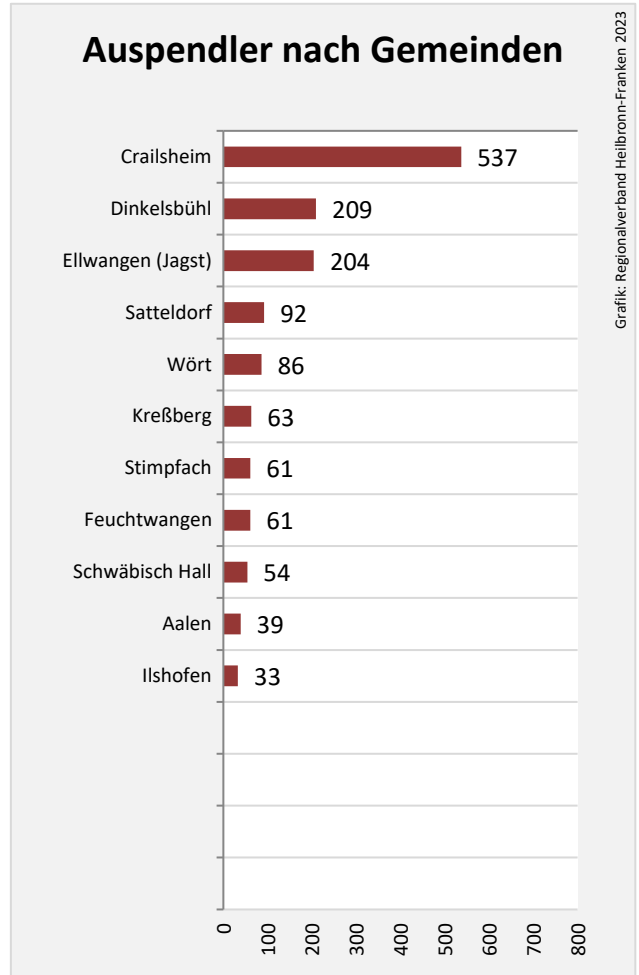

Fichtenau – Beschäftigung

sozialvers. Beschäftigung (SvB) in Fichtenau (2013 bis 2022)

Grafik: Regionalverband Heilbronn-Franken 2023

prozentuale Entwicklung der SvB in Fichtenau (seit 2013)

Grafik: Regionalverband Heilbronn-Franken 2023

■ produzierendes Gewerbe ■ Dienstleistungen

Grafik: Regionalverband Heilbronn-Franken 2023

5-Jahres-Wertung (2017 bis 2022): Beschäftigungsgewinne/-verluste pro 1.000 Beschäftigte

Arbeitslosigkeit in Fichtenau

Grafik: Regionalverband Heilbronn-Franken 2023

Arbeitslosigkeit in Fichtenau

■ unter 25 Jahren ■ über 55 Jahre

Grafik: Regionalverband Heilbronn-Franken 2023

Datengrundlage: Statistik der Bundesagentur für Arbeit

Abbildungen und Berechnungen: Regionalverband Heilbronn-Franken

Fichtenau – Pendlerverflechtungen

Pendlersaldo: -1172

Datengrundlage: Statistische Ämter des Bundes und der Länder
 Abbildungen: Regionalverband Heilbronn-Franken (keine Darstellung von Werten unter 30)