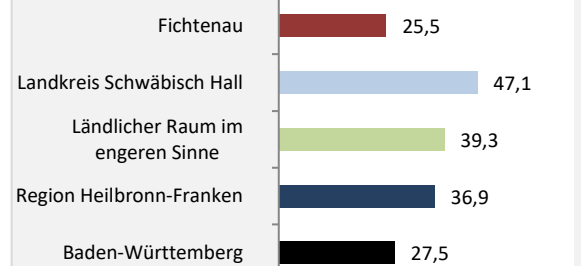

Bevölkerungsstand in Fichtenau (2013 bis 2022)

Grafik: Regionalverband Heilbronn-Franken 2023

Bevölkerungsentwicklung in Fichtenau (seit 2013)

Grafik: Regionalverband Heilbronn-Franken 2023

Geburten und Sterbefälle in Fichtenau

5-Jahres-Wertung (2018 bis 2022): natürliche Bevölkerungsentwicklung pro 1.000 Einwohner

Wanderungssaldi Fichtenau

Grafik: Regionalverband Heilbronn-Franken 2023

5-Jahres-Wertung (2018 bis 2022): Wanderungsgewinne bzw. -verluste pro 1.000 Einwohner

Datengrundlage: Landesamt für Statistik Baden-Württemberg

Abbildungen und Berechnungen: Regionalverband Heilbronn-Franken

Fichtenau – Bevölkerung

Vorausrechnungsergebnisse im Vergleich

Zusammensetzung der Bevölkerung nach Altersgruppen 2022