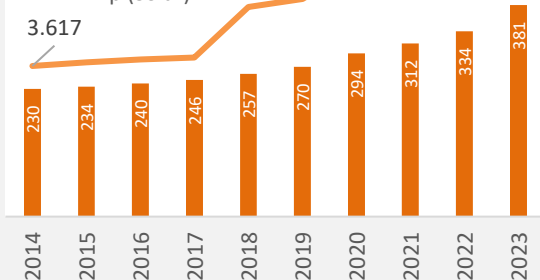

Nettonennleistung Erzeugung regenerativer Energien (kWp)

Grafik: Regionalverband Heilbronn-Franken 2023

Nettonennleistung kWp

- Wind
- Solar
- Wasser
- Biomasse

Grafik: Regionalverband Heilbronn-Franken 2023

Entwicklung der Nettonennleistung (kWp) Erzeugung regenerative Energien im Vergleich

Grafik: Regionalverband Heilbronn-Franken 2023

kWp/Einwohner

kWp/Wohngebäude

- Fichtenau
- Landkreis Schwäbisch Hall
- Ländlicher Raum im engeren Sinne
- Region Heilbronn-Franken

Anzahl Anlagen (Solar)
Nettonennleistung kWp (Solar)

Grafik: Regionalverband Heilbronn-Franken 2023

Anzahl – Anlagen (Solar) – 2023

- 0 bis unter 15 kWp
- 15 bis unter 75 kWp
- 75 bis unter 150 kWp
- 150 bis unter 500 kWp
- über 500 kWp