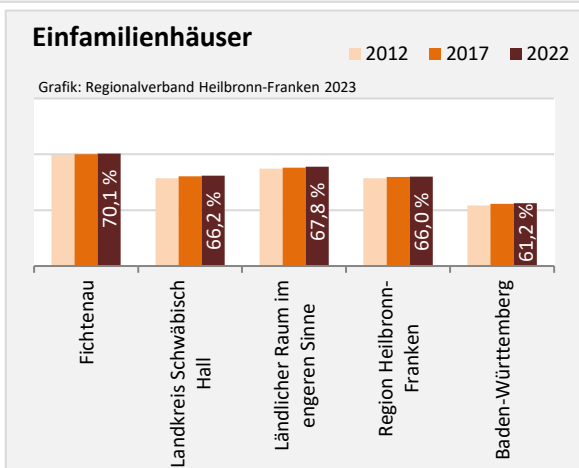

Fichtenau – Beschäftigung

sozialvers. Beschäftigung (SvB) in Fichtenau (2013 bis 2022)

Grafik: Regionalverband Heilbronn-Franken 2023

prozentuale Entwicklung der SvB in Fichtenau (seit 2013)

Grafik: Regionalverband Heilbronn-Franken 2023

Grafik: Regionalverband Heilbronn-Franken 2023

Arbeitslosigkeit in Fichtenau

■ unter 25 Jahren ■ über 55 Jahre

Grafik: Regionalverband Heilbronn-Franken 2023

Datengrundlage: Statistik der Bundesagentur für Arbeit

Abbildungen und Berechnungen: Regionalverband Heilbronn-Franken

Fichtenau – Pendlerverflechtungen

Pendlersaldo: -1172

Datengrundlage: Statistische Ämter des Bundes und der Länder
 Abbildungen: Regionalverband Heilbronn-Franken (keine Darstellung von Werten unter 30)

Fichtenau – Wohnungsbestand und -entwicklung

Datengrundlage: Statistisches Landesamt Baden-Württemberg (ab 2011: Zensus 2011)

Abbildungen und Berechnungen: Regionalverband Heilbronn-Franken

Fichtenau – Energiewende