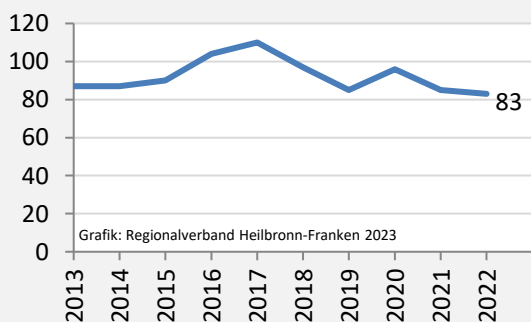

Durchschnittsalter Fichtenau 2022

Veränderung der Bevölkerungszusammensetzung nach Altersgruppen in Fichtenau zwischen 2010 und 2022

Wanderungssaldi nach Altersgruppen in Fichtenau für die letzten fünf Jahre

Fichtenau – Beschäftigung

sozialvers. Beschäftigung (SvB) in Fichtenau (2013 bis 2022)

Grafik: Regionalverband Heilbronn-Franken 2023

prozentuale Entwicklung der SvB in Fichtenau (seit 2013)

Grafik: Regionalverband Heilbronn-Franken 2023

■ produzierendes Gewerbe ■ Dienstleistungen

Grafik: Regionalverband Heilbronn-Franken 2023

5-Jahres-Wertung (2017 bis 2022): Beschäftigungsgewinne/-verluste pro 1.000 Beschäftigte

Arbeitslosigkeit in Fichtenau

Grafik: Regionalverband Heilbronn-Franken 2023

Arbeitslosigkeit in Fichtenau

■ unter 25 Jahren ■ über 55 Jahre

Grafik: Regionalverband Heilbronn-Franken 2023

Datengrundlage: Statistik der Bundesagentur für Arbeit