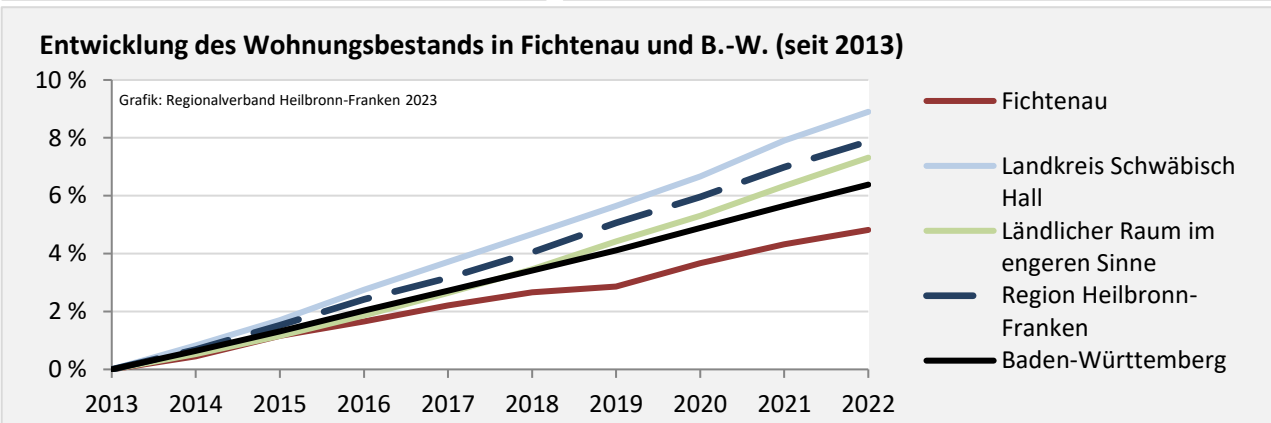

Fichtenau – Wohnungsbestand und -entwicklung

Datengrundlage: Statistisches Landesamt Baden-Württemberg (ab 2011: Zensus 2011)

Abbildungen und Berechnungen: Regionalverband Heilbronn-Franken