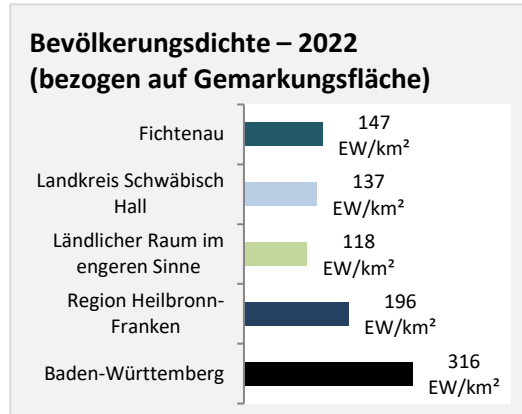

Entwicklung der Nettonennleistung (kWp) Erzeugung regenerative Energien im Vergleich

Grafik: Regionalverband Heilbronn-Franken 2023

kWp/Einwohner

kWp/Wohngebäude

- Fichtenau
- Landkreis Schwäbisch Hall
- Ländlicher Raum im engeren Sinne
- Region Heilbronn-Franken

Anzahl Anlagen (Solar)
Nettonennleistung kWp (Solar)

Grafik: Regionalverband Heilbronn-Franken 2023

Anzahl – Anlagen (Solar) – 2023

- 0 bis unter 15 kWp
- 15 bis unter 75 kWp
- 75 bis unter 150 kWp
- 150 bis unter 500 kWp
- über 500 kWp

Grafik: Regionalverband Heilbronn-Franken 2023

Nettonennleistung (Solar) – 2023

- 0 bis unter 15 kWp
- 15 bis unter 75 kWp
- 75 bis unter 150 kWp
- 150 bis unter 500 kWp
- über 500 kWp

Grafik: Regionalverband Heilbronn-Franken 2023

Datengrundlage: Bundesnetzagentur, Marktstammdatenregister, 10/2023

Abbildungen und Berechnung: Regionalverband Heilbronn-Franken

Fichtenau – Flächenentwicklung

Datengrundlage: Landesamt für Statistik Baden-Württemberg
 Abbildungen und Berechnungen: Regionalverband Heilbronn-Franken