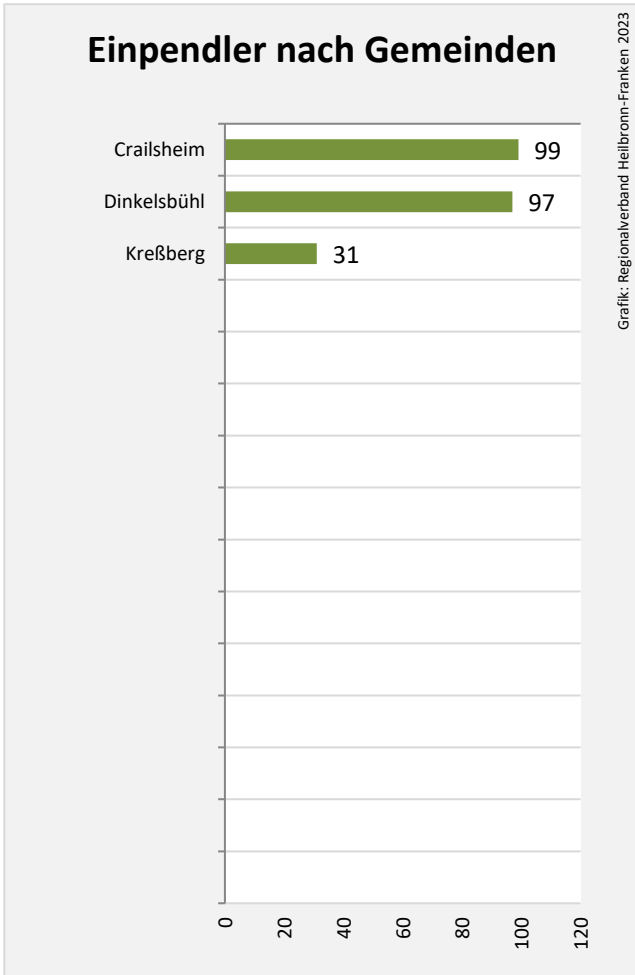

Datengrundlage: Statistische Ämter des Bundes und der Länder
Abbildungen: Regionalverband Heilbronn-Franken (keine Darstellung von Werten unter 30)