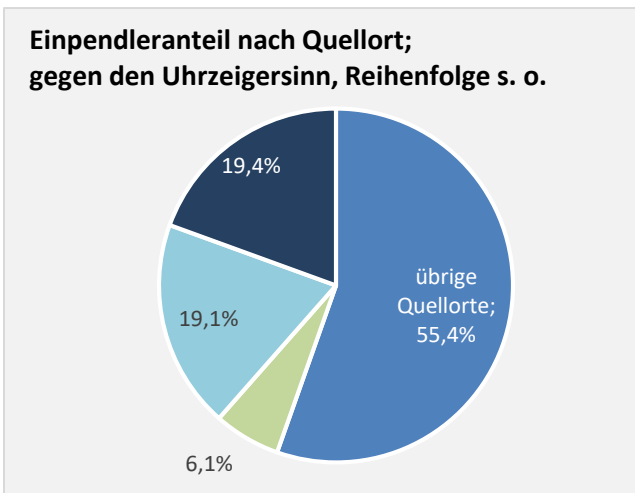

Fichtenau – Beschäftigung

sozialvers. Beschäftigung (SvB) in Fichtenau (2013 bis 2022)

Grafik: Regionalverband Heilbronn-Franken 2023

prozentuale Entwicklung der SvB in Fichtenau (seit 2013)

Grafik: Regionalverband Heilbronn-Franken 2023

■ produzierendes Gewerbe ■ Dienstleistungen

Grafik: Regionalverband Heilbronn-Franken 2023

5-Jahres-Wertung (2017 bis 2022): Beschäftigungsgewinne/-verluste pro 1.000 Beschäftigte

Arbeitslosigkeit in Fichtenau

Grafik: Regionalverband Heilbronn-Franken 2023

Arbeitslosigkeit in Fichtenau

■ unter 25 Jahren ■ über 55 Jahre

Grafik: Regionalverband Heilbronn-Franken 2023

Datengrundlage: Statistik der Bundesagentur für Arbeit

Abbildungen und Berechnungen: Regionalverband Heilbronn-Franken

Fichtenau – Pendlerverflechtungen

Pendlersaldo: -1172

Datengrundlage: Statistische Ämter des Bundes und der Länder
 Abbildungen: Regionalverband Heilbronn-Franken (keine Darstellung von Werten unter 30)