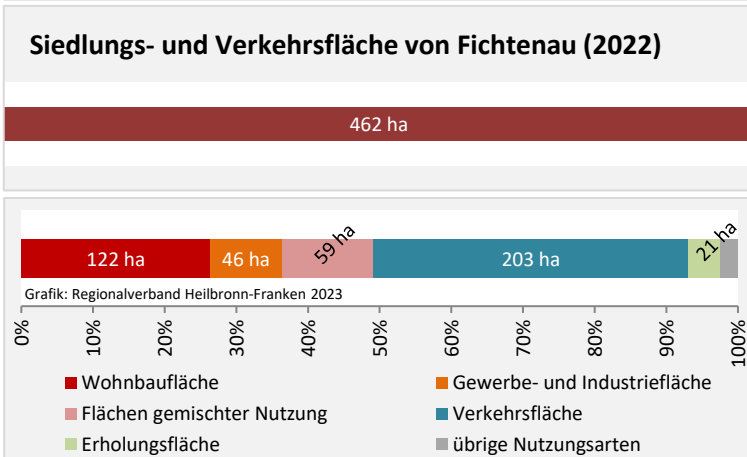

Entwicklung der Nettonennleistung (kWp) Erzeugung regenerative Energien im Vergleich

Grafik: Regionalverband Heilbronn-Franken 2023

kWp/Einwohner

kWp/Wohngebäude

- Fichtenau
- Landkreis Schwäbisch Hall
- Ländlicher Raum im engeren Sinne
- Region Heilbronn-Franken

Anzahl Anlagen (Solar)
Nettonennleistung kWp (Solar)

Grafik: Regionalverband Heilbronn-Franken 2023

Anzahl – Anlagen (Solar) – 2023

- 0 bis unter 15 kWp
- 15 bis unter 75 kWp
- 75 bis unter 150 kWp
- 150 bis unter 500 kWp
- über 500 kWp

Grafik: Regionalverband Heilbronn-Franken 2023

Nettonennleistung (Solar) – 2023

- 0 bis unter 15 kWp
- 15 bis unter 75 kWp
- 75 bis unter 150 kWp
- 150 bis unter 500 kWp
- über 500 kWp

Grafik: Regionalverband Heilbronn-Franken 2023

Datengrundlage: Bundesnetzagentur, Marktstammdatenregister, 10/2023

Abbildungen und Berechnung: Regionalverband Heilbronn-Franken

Fichtenau – Flächenentwicklung

Datengrundlage: Landesamt für Statistik Baden-Württemberg
 Abbildungen und Berechnungen: Regionalverband Heilbronn-Franken