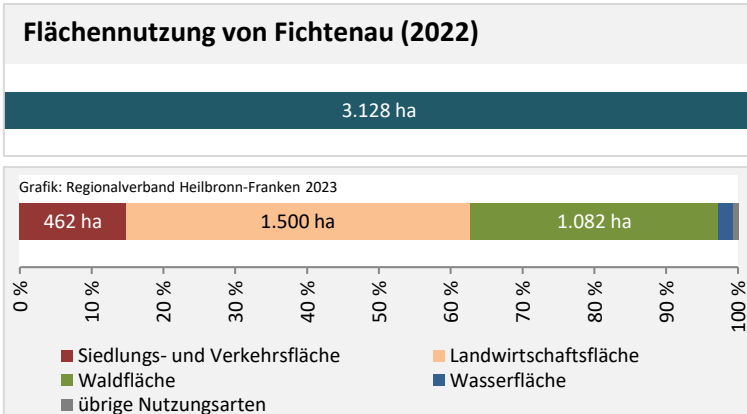

Entwicklung der Nettonennleistung (kWp) Erzeugung regenerative Energien im Vergleich

Grafik: Regionalverband Heilbronn-Franken 2023

kWp/Einwohner

kWp/Wohngebäude

- Fichtenau
- Landkreis Schwäbisch Hall
- Ländlicher Raum im engeren Sinne
- Region Heilbronn-Franken

Anzahl Anlagen (Solar)
Nettonennleistung kWp (Solar)

Grafik: Regionalverband Heilbronn-Franken 2023

Anzahl – Anlagen (Solar) – 2023

- 0 bis unter 15 kWp
- 15 bis unter 75 kWp
- 75 bis unter 150 kWp
- 150 bis unter 500 kWp
- über 500 kWp

Grafik: Regionalverband Heilbronn-Franken 2023

Nettonennleistung (Solar) – 2023

- 0 bis unter 15 kWp
- 15 bis unter 75 kWp
- 75 bis unter 150 kWp
- 150 bis unter 500 kWp
- über 500 kWp

Grafik: Regionalverband Heilbronn-Franken 2023

Datengrundlage: Bundesnetzagentur, Marktstammdatenregister, 10/2023

Abbildungen und Berechnung: Regionalverband Heilbronn-Franken

Fichtenau – Flächenentwicklung

Datengrundlage: Landesamt für Statistik Baden-Württemberg
 Abbildungen und Berechnungen: Regionalverband Heilbronn-Franken