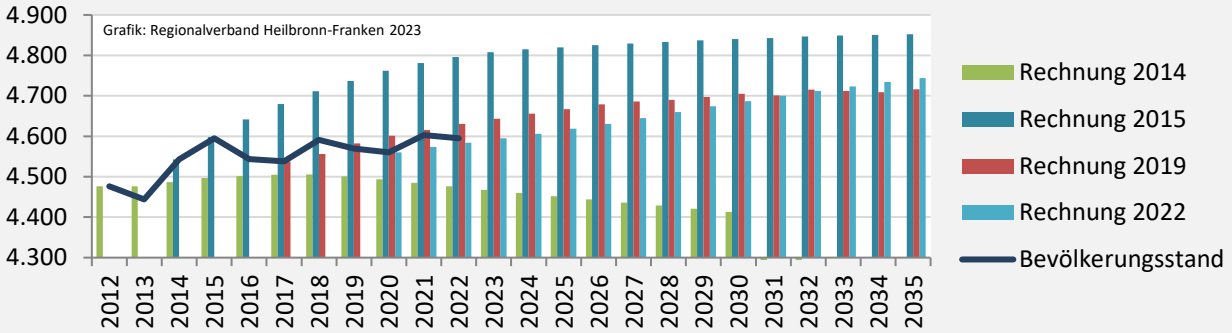

Bevölkerungsstand in Fichtenau (2013 bis 2022)

Grafik: Regionalverband Heilbronn-Franken 2023

Bevölkerungsentwicklung in Fichtenau (seit 2013)

Grafik: Regionalverband Heilbronn-Franken 2023

Geburten und Sterbefälle in Fichtenau

5-Jahres-Wertung (2018 bis 2022): natürliche Bevölkerungsentwicklung pro 1.000 Einwohner

Wanderungssaldi Fichtenau

Grafik: Regionalverband Heilbronn-Franken 2023

5-Jahres-Wertung (2018 bis 2022): Wanderungsgewinne bzw. -verluste pro 1.000 Einwohner

Datengrundlage: Landesamt für Statistik Baden-Württemberg

Abbildungen und Berechnungen: Regionalverband Heilbronn-Franken

Fichtenau – Bevölkerung

Vorausrechnungsergebnisse im Vergleich

Zusammensetzung der Bevölkerung nach Altersgruppen 2022

Durchschnittsalter Fichtenau 2022

Veränderung der Bevölkerungszusammensetzung nach Altersgruppen in Fichtenau zwischen 2010 und 2022

Wanderungssaldi nach Altersgruppen in Fichtenau für die letzten fünf Jahre