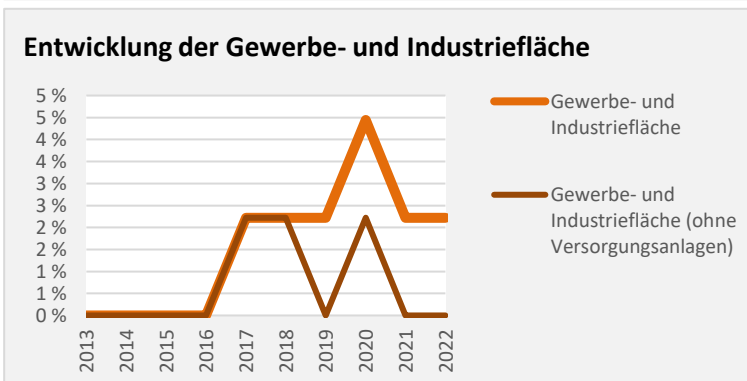

Fichtenau – Flächenentwicklung

Datengrundlage: Landesamt für Statistik Baden-Württemberg
Abbildungen und Berechnungen: Regionalverband Heilbronn-Franken