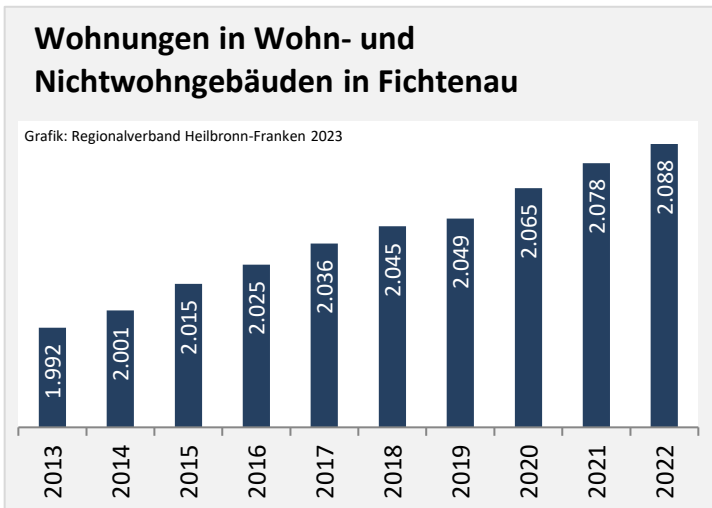

Grafik: Regionalverband Heilbronn-Franken 2023

Arbeitslosigkeit in Fichtenau

■ unter 25 Jahren ■ über 55 Jahre

Grafik: Regionalverband Heilbronn-Franken 2023

Datengrundlage: Statistik der Bundesagentur für Arbeit

Abbildungen und Berechnungen: Regionalverband Heilbronn-Franken

Fichtenau – Pendlerverflechtungen

Pendlersaldo: -1172

Datengrundlage: Statistische Ämter des Bundes und der Länder
 Abbildungen: Regionalverband Heilbronn-Franken (keine Darstellung von Werten unter 30)

Fichtenau – Wohnungsbestand und -entwicklung

Datengrundlage: Statistisches Landesamt Baden-Württemberg (ab 2011: Zensus 2011)

Abbildungen und Berechnungen: Regionalverband Heilbronn-Franken

Fichtenau – Energiewende