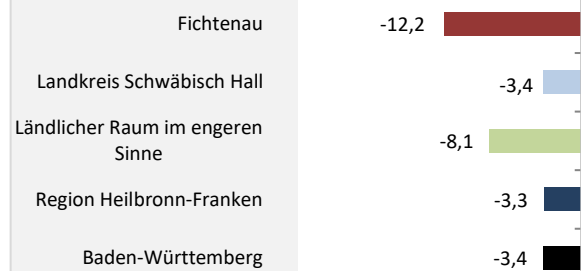

Bevölkerungsstand in Fichtenau (2013 bis 2022)

Grafik: Regionalverband Heilbronn-Franken 2023

Bevölkerungsentwicklung in Fichtenau (seit 2013)

Grafik: Regionalverband Heilbronn-Franken 2023

Geburten und Sterbefälle in Fichtenau

5-Jahres-Wertung (2018 bis 2022): natürliche Bevölkerungsentwicklung pro 1.000 Einwohner

Wanderungssaldi Fichtenau

Grafik: Regionalverband Heilbronn-Franken 2023

5-Jahres-Wertung (2018 bis 2022): Wanderungsgewinne bzw. -verluste pro 1.000 Einwohner