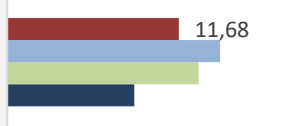

Nettonennleistung Erzeugung regenerativer Energien (kWp)

Grafik: Regionalverband Heilbronn-Franken 2023

Nettonennleistung kWp

- Wind
- Solar
- Wasser
- Biomasse

Grafik: Regionalverband Heilbronn-Franken 2023

Entwicklung der Nettonennleistung (kWp) Erzeugung regenerative Energien im Vergleich

Grafik: Regionalverband Heilbronn-Franken 2023

kWp/Einwohner

kWp/Wohngebäude

- Fichtenau
- Landkreis Schwäbisch Hall
- Ländlicher Raum im engeren Sinne
- Region Heilbronn-Franken