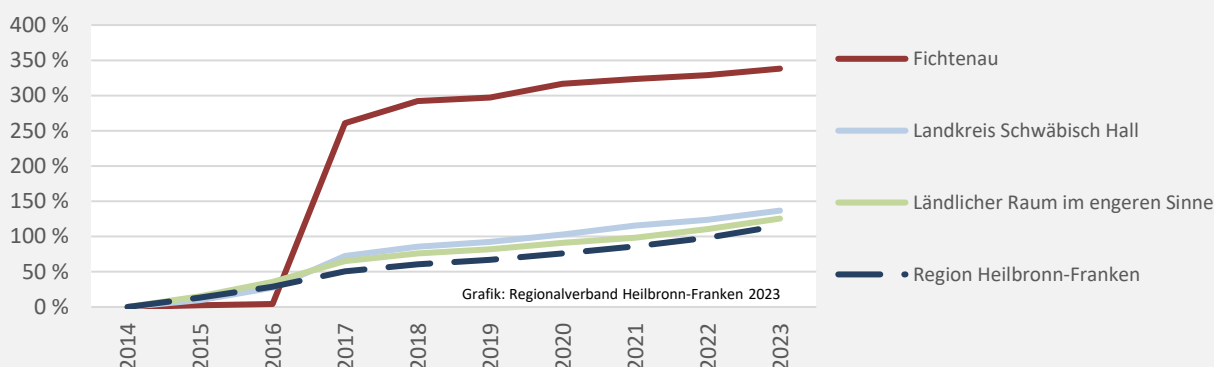

Nettonennleistung Erzeugung regenerativer Energien (kWp)

Grafik: Regionalverband Heilbronn-Franken 2023

Nettonennleistung kWp

- Wind
- Solar
- Wasser
- Biomasse

Grafik: Regionalverband Heilbronn-Franken 2023

Entwicklung der Nettonennleistung (kWp) Erzeugung regenerative Energien im Vergleich

Grafik: Regionalverband Heilbronn-Franken 2023

kWp/Einwohner

kWp/Wohngebäude

- Fichtenau
- Landkreis Schwäbisch Hall
- Ländlicher Raum im engeren Sinne
- Region Heilbronn-Franken