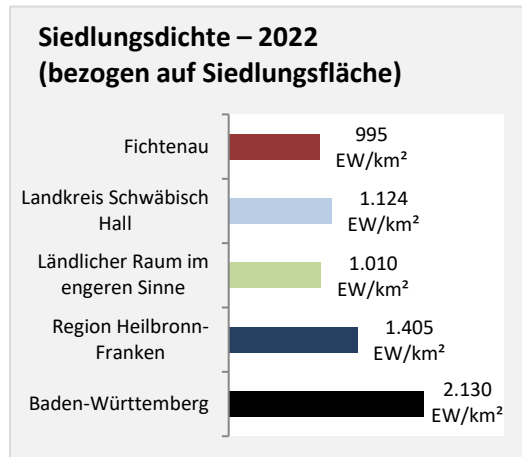

Fichtenau – Flächenentwicklung

Datengrundlage: Landesamt für Statistik Baden-Württemberg
Abbildungen und Berechnungen: Regionalverband Heilbronn-Franken