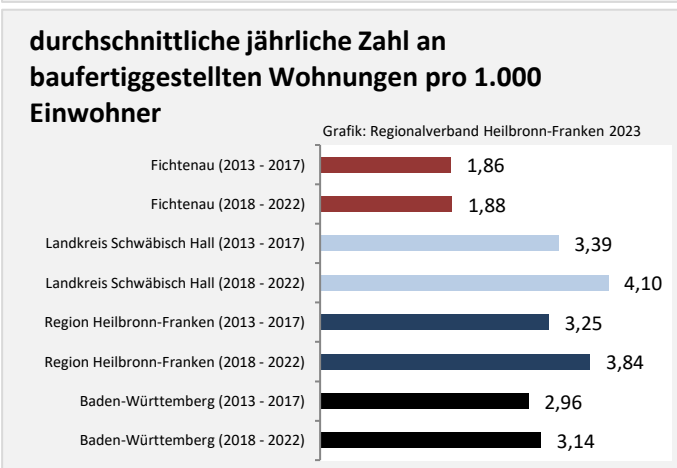

Fichtenau – Wohnungsbestand und -entwicklung

Datengrundlage: Statistisches Landesamt Baden-Württemberg (ab 2011: Zensus 2011)

Abbildungen und Berechnungen: Regionalverband Heilbronn-Franken