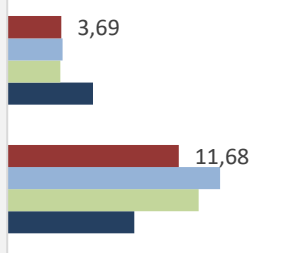

Nettonennleistung Erzeugung regenerativer Energien (kWp)

Grafik: Regionalverband Heilbronn-Franken 2023

Nettonennleistung kWp

- Wind
- Solar
- Wasser
- Biomasse

Grafik: Regionalverband Heilbronn-Franken 2023

Entwicklung der Nettonennleistung (kWp) Erzeugung regenerative Energien im Vergleich

Grafik: Regionalverband Heilbronn-Franken 2023

kWp/Einwohner

kWp/Wohngebäude

- Fichtenau
- Landkreis Schwäbisch Hall
- Ländlicher Raum im engeren Sinne
- Region Heilbronn-Franken