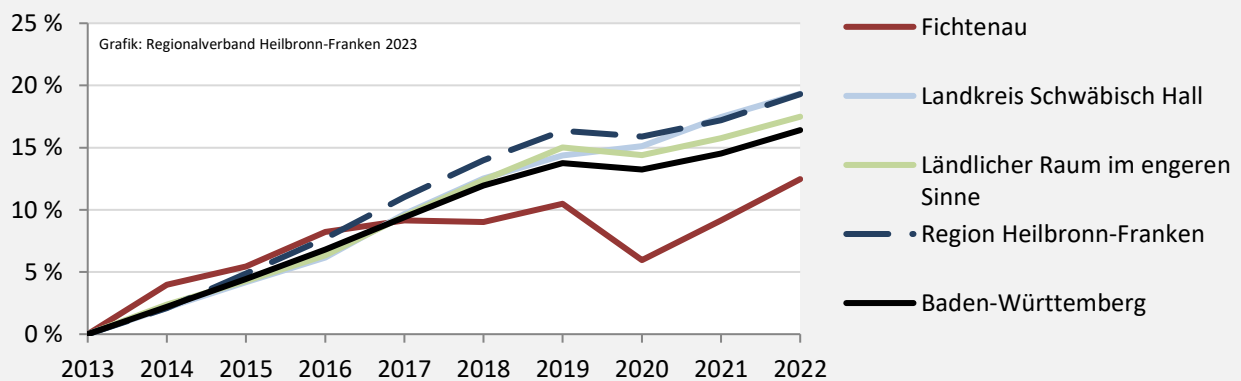

Durchschnittsalter Fichtenau 2022

Veränderung der Bevölkerungszusammensetzung nach Altersgruppen in Fichtenau zwischen 2010 und 2022

Wanderungssaldi nach Altersgruppen in Fichtenau für die letzten fünf Jahre

Fichtenau – Beschäftigung

sozialvers. Beschäftigung (SvB) in Fichtenau (2013 bis 2022)

Grafik: Regionalverband Heilbronn-Franken 2023

prozentuale Entwicklung der SvB in Fichtenau (seit 2013)

Grafik: Regionalverband Heilbronn-Franken 2023