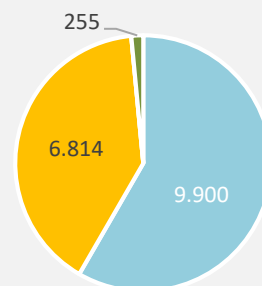

Grafik: Regionalverband Heilbronn-Franken 2023

Arbeitslosigkeit in Fichtenau

■ unter 25 Jahren ■ über 55 Jahre

Grafik: Regionalverband Heilbronn-Franken 2023

Datengrundlage: Statistik der Bundesagentur für Arbeit

Abbildungen und Berechnungen: Regionalverband Heilbronn-Franken

Fichtenau – Pendlerverflechtungen

Pendlersaldo: -1172

Datengrundlage: Statistische Ämter des Bundes und der Länder
 Abbildungen: Regionalverband Heilbronn-Franken (keine Darstellung von Werten unter 30)

Fichtenau – Wohnungsbestand und -entwicklung

Datengrundlage: Statistisches Landesamt Baden-Württemberg (ab 2011: Zensus 2011)

Abbildungen und Berechnungen: Regionalverband Heilbronn-Franken

Fichtenau – Energiewende

Nettonennleistung Erzeugung regenerativer Energien (kWp)

Grafik: Regionalverband Heilbronn-Franken 2023

Nettonennleistung kWp

- Wind
- Solar
- Wasser
- Biomasse

Grafik: Regionalverband Heilbronn-Franken 2023