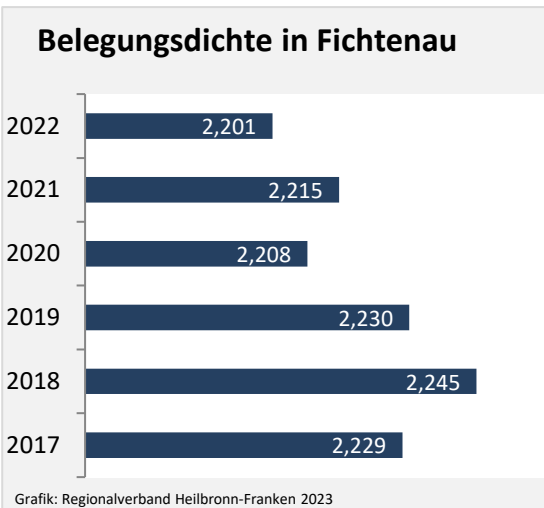

Fichtenau – Wohnungsbestand und -entwicklung

Datengrundlage: Statistisches Landesamt Baden-Württemberg (ab 2011: Zensus 2011)

Abbildungen und Berechnungen: Regionalverband Heilbronn-Franken