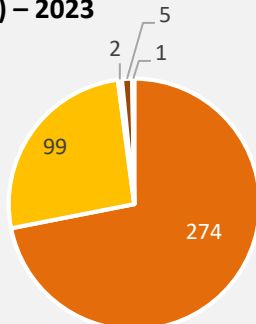

Nettonennleistung Erzeugung regenerativer Energien (kWp)

Grafik: Regionalverband Heilbronn-Franken 2023

Nettonennleistung kWp

- Wind
- Solar
- Wasser
- Biomasse

Grafik: Regionalverband Heilbronn-Franken 2023

Entwicklung der Nettonennleistung (kWp) Erzeugung regenerative Energien im Vergleich

Grafik: Regionalverband Heilbronn-Franken 2023

kWp/Einwohner

kWp/Wohngebäude

- Fichtenau
- Landkreis Schwäbisch Hall
- Ländlicher Raum im engeren Sinne
- Region Heilbronn-Franken

Anzahl Anlagen (Solar)
Nettonennleistung kWp (Solar)

Grafik: Regionalverband Heilbronn-Franken 2023

Anzahl – Anlagen (Solar) – 2023

- 0 bis unter 15 kWp
- 15 bis unter 75 kWp
- 75 bis unter 150 kWp
- 150 bis unter 500 kWp
- über 500 kWp