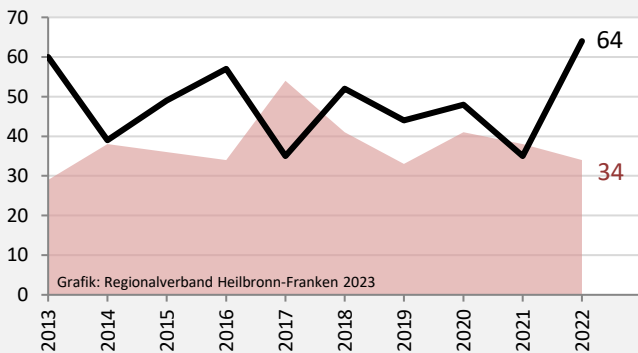

Bevölkerungsstand in Fichtenau (2013 bis 2022)

Grafik: Regionalverband Heilbronn-Franken 2023

Bevölkerungsentwicklung in Fichtenau (seit 2013)

Grafik: Regionalverband Heilbronn-Franken 2023

Geburten und Sterbefälle in Fichtenau

5-Jahres-Wertung (2018 bis 2022): natürliche Bevölkerungsentwicklung pro 1.000 Einwohner

Wanderungssaldi Fichtenau

Grafik: Regionalverband Heilbronn-Franken 2023

5-Jahres-Wertung (2018 bis 2022): Wanderungsgewinne bzw. -verluste pro 1.000 Einwohner