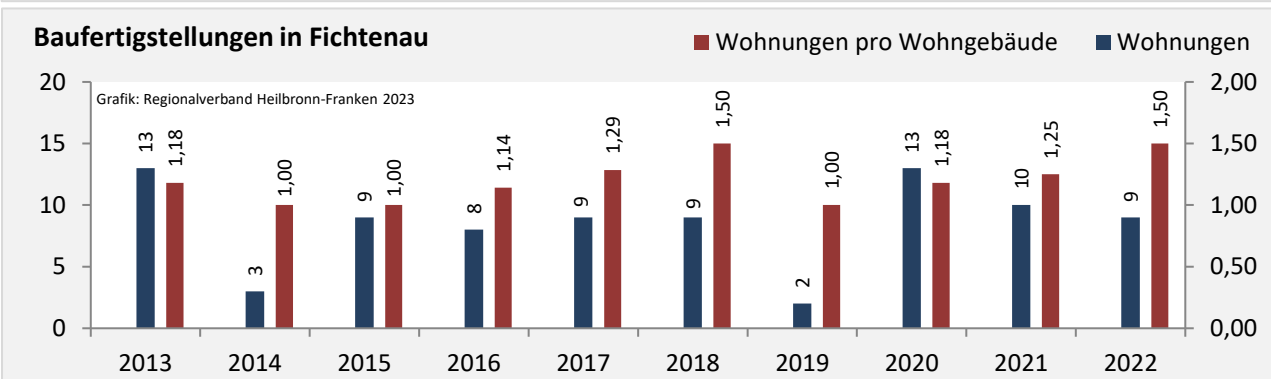

Fichtenau – Wohnungsbestand und -entwicklung

Datengrundlage: Statistisches Landesamt Baden-Württemberg (ab 2011: Zensus 2011)

Abbildungen und Berechnungen: Regionalverband Heilbronn-Franken