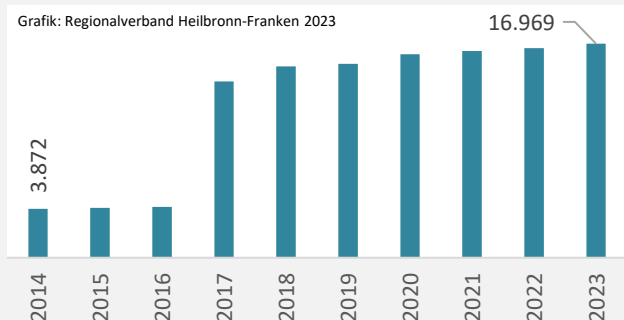

Grafik: Regionalverband Heilbronn-Franken 2023

Arbeitslosigkeit in Fichtenau

■ unter 25 Jahren ■ über 55 Jahre

Grafik: Regionalverband Heilbronn-Franken 2023

Datengrundlage: Statistik der Bundesagentur für Arbeit

Abbildungen und Berechnungen: Regionalverband Heilbronn-Franken

Fichtenau – Pendlerverflechtungen

Pendlersaldo: -1172

Datengrundlage: Statistische Ämter des Bundes und der Länder
 Abbildungen: Regionalverband Heilbronn-Franken (keine Darstellung von Werten unter 30)

Fichtenau – Wohnungsbestand und -entwicklung

Datengrundlage: Statistisches Landesamt Baden-Württemberg (ab 2011: Zensus 2011)

Abbildungen und Berechnungen: Regionalverband Heilbronn-Franken

Fichtenau – Energiewende

Nettonennleistung Erzeugung regenerativer Energien (kWp)

Grafik: Regionalverband Heilbronn-Franken 2023

Nettonennleistung kWp

- Wind
- Solar
- Wasser
- Biomasse

Grafik: Regionalverband Heilbronn-Franken 2023