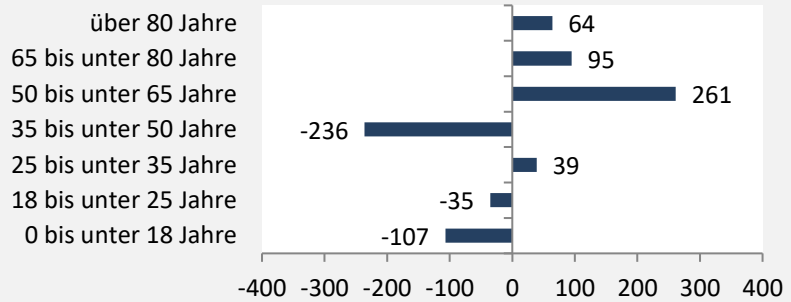

5-Jahres-Wertung (2018 bis 2022): natürliche Bevölkerungsentwicklung pro 1.000 Einwohner

Wanderungssaldi Fichtenau

Grafik: Regionalverband Heilbronn-Franken 2023

5-Jahres-Wertung (2018 bis 2022): Wanderungsgewinne bzw. -verluste pro 1.000 Einwohner

Datengrundlage: Landesamt für Statistik Baden-Württemberg

Abbildungen und Berechnungen: Regionalverband Heilbronn-Franken

Fichtenau – Bevölkerung

Vorausrechnungsergebnisse im Vergleich

Zusammensetzung der Bevölkerung nach Altersgruppen 2022

Durchschnittsalter Fichtenau 2022

Veränderung der Bevölkerungszusammensetzung nach Altersgruppen in Fichtenau zwischen 2010 und 2022

Wanderungssaldi nach Altersgruppen in Fichtenau für die letzten fünf Jahre

Fichtenau – Beschäftigung

sozialvers. Beschäftigung (SvB) in Fichtenau (2013 bis 2022)

Grafik: Regionalverband Heilbronn-Franken 2023

prozentuale Entwicklung der SvB in Fichtenau (seit 2013)

Grafik: Regionalverband Heilbronn-Franken 2023