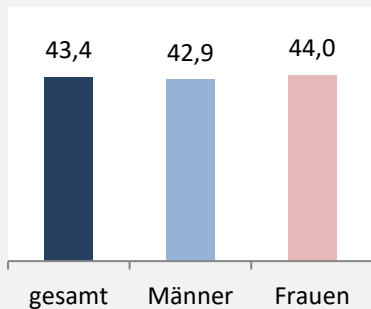

5-Jahres-Wertung (2018 bis 2022): natürliche Bevölkerungsentwicklung pro 1.000 Einwohner

Wanderungssaldi Fichtenau

Grafik: Regionalverband Heilbronn-Franken 2023

5-Jahres-Wertung (2018 bis 2022): Wanderungsgewinne bzw. -verluste pro 1.000 Einwohner

Datengrundlage: Landesamt für Statistik Baden-Württemberg

Abbildungen und Berechnungen: Regionalverband Heilbronn-Franken

Fichtenau – Bevölkerung

Vorausrechnungsergebnisse im Vergleich

Zusammensetzung der Bevölkerung nach Altersgruppen 2022

Durchschnittsalter Fichtenau 2022

Veränderung der Bevölkerungszusammensetzung nach Altersgruppen in Fichtenau zwischen 2010 und 2022

Wanderungssaldi nach Altersgruppen in Fichtenau für die letzten fünf Jahre