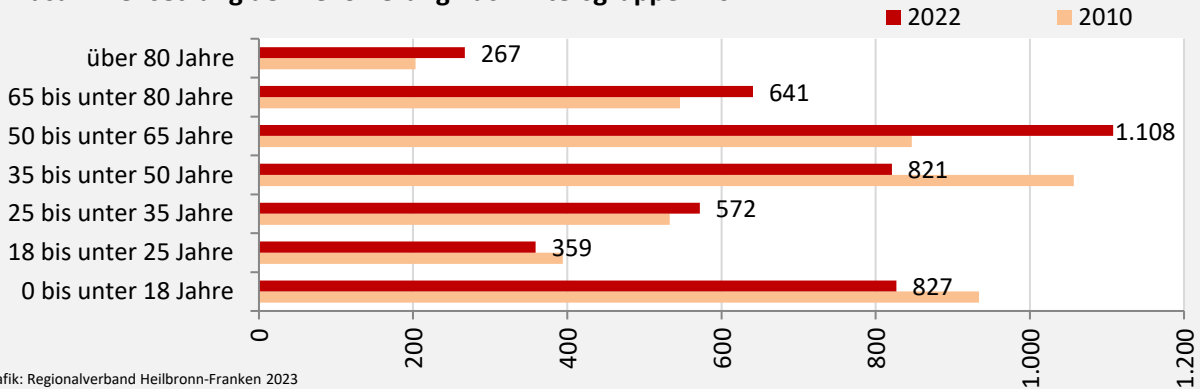

5-Jahres-Wertung (2018 bis 2022): natürliche Bevölkerungsentwicklung pro 1.000 Einwohner

Wanderungssaldi Fichtenau

Grafik: Regionalverband Heilbronn-Franken 2023

5-Jahres-Wertung (2018 bis 2022): Wanderungsgewinne bzw. -verluste pro 1.000 Einwohner

Datengrundlage: Landesamt für Statistik Baden-Württemberg

Abbildungen und Berechnungen: Regionalverband Heilbronn-Franken

Fichtenau – Bevölkerung

Vorausrechnungsergebnisse im Vergleich

Zusammensetzung der Bevölkerung nach Altersgruppen 2022

Durchschnittsalter Fichtenau 2022

Veränderung der Bevölkerungszusammensetzung nach Altersgruppen in Fichtenau zwischen 2010 und 2022

Wanderungssaldi nach Altersgruppen in Fichtenau für die letzten fünf Jahre

Fichtenau – Beschäftigung

sozialvers. Beschäftigung (SvB) in Fichtenau (2013 bis 2022)

Grafik: Regionalverband Heilbronn-Franken 2023

prozentuale Entwicklung der SvB in Fichtenau (seit 2013)

Grafik: Regionalverband Heilbronn-Franken 2023