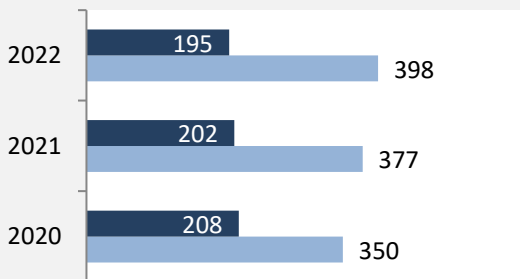

Durchschnittsalter Fichtenau 2022

Veränderung der Bevölkerungszusammensetzung nach Altersgruppen in Fichtenau zwischen 2010 und 2022

Wanderungssaldi nach Altersgruppen in Fichtenau für die letzten fünf Jahre

Fichtenau – Beschäftigung

sozialvers. Beschäftigung (SvB) in Fichtenau (2013 bis 2022)

Grafik: Regionalverband Heilbronn-Franken 2023

prozentuale Entwicklung der SvB in Fichtenau (seit 2013)

Grafik: Regionalverband Heilbronn-Franken 2023

■ produzierendes Gewerbe ■ Dienstleistungen

Grafik: Regionalverband Heilbronn-Franken 2023

5-Jahres-Wertung (2017 bis 2022): Beschäftigungsgewinne/-verluste pro 1.000 Beschäftigte

Arbeitslosigkeit in Fichtenau

Grafik: Regionalverband Heilbronn-Franken 2023

Arbeitslosigkeit in Fichtenau

■ unter 25 Jahren ■ über 55 Jahre

Grafik: Regionalverband Heilbronn-Franken 2023

Datengrundlage: Statistik der Bundesagentur für Arbeit