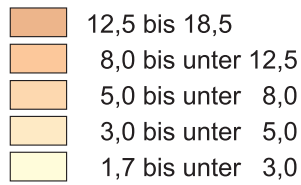

Entwicklung des Wohnungsbestands in der Region Heilbronn-Franken auf Gemeindeebene (ohne das Jahr der GWZ)

Veränderung
von 2013 bis 2022
in Prozent

Max.: 18,5 Ilshofen
Min.: 1,7 Freudenberg

— Kreisgrenze