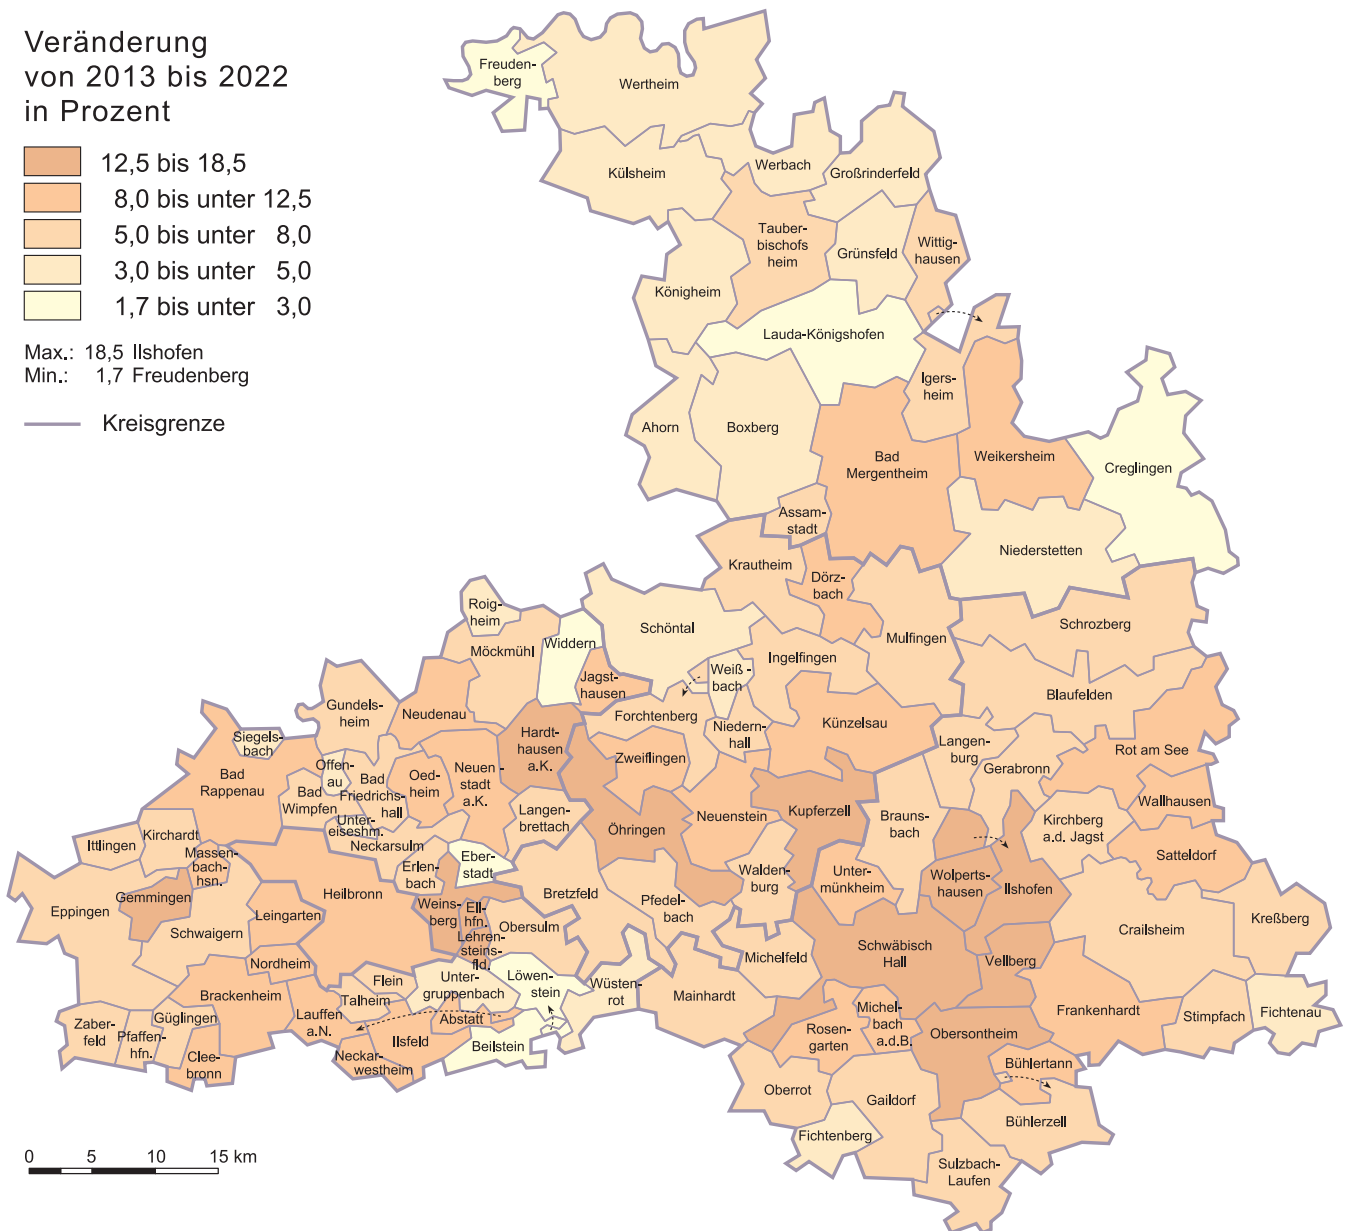

Entwicklung des Wohnungsbestands in der Region Heilbronn-Franken auf Gemeindeebene (ohne das Jahr der GWZ)

Veränderung
von 2013 bis 2022
in Prozent

Max.: 18,5 Ilshofen
Min.: 1,7 Freudenberg

— Kreisgrenze

Kartografie: Regionalverband Heilbronn-Franken 2024

Datengrundlage: Statistisches Landesamt Baden-Württemberg 2023; eigene Berechnung