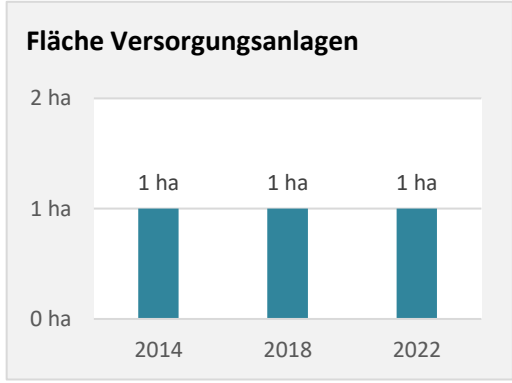

Gundelsheim – Flächenentwicklung

Datengrundlage: Landesamt für Statistik Baden-Württemberg
Abbildungen und Berechnungen: Regionalverband Heilbronn-Franken