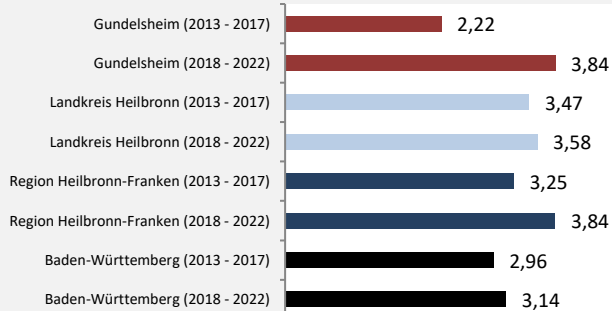

## Baufertigstellungen in Gundelsheim

■ Wohnungen pro Wohngebäude ■ Wohnungen

Grafik: Regionalverband Heilbronn-Franken 2023

## durchschnittliche jährliche Zahl an baufertiggestellten Wohnungen pro 1.000 Einwohner

Grafik: Regionalverband Heilbronn-Franken 2023