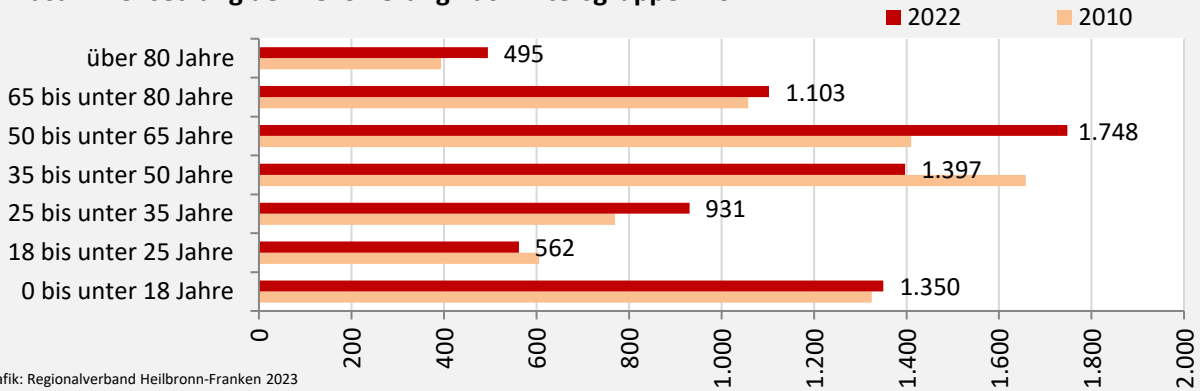

Zusammensetzung der Bevölkerung nach Altersgruppen 2022