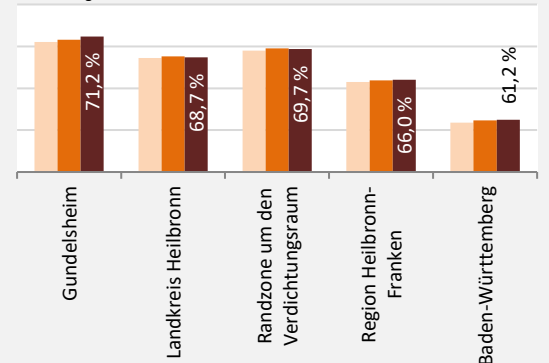

Einfamilienhäuser

■ 2012 ■ 2017 ■ 2022

Grafik: Regionalverband Heilbronn-Franken 2023

Datengrundlage: Statistisches Landesamt Baden-Württemberg (ab 2011: Zensus 2011)

Abbildungen und Berechnungen: Regionalverband Heilbronn-Franken