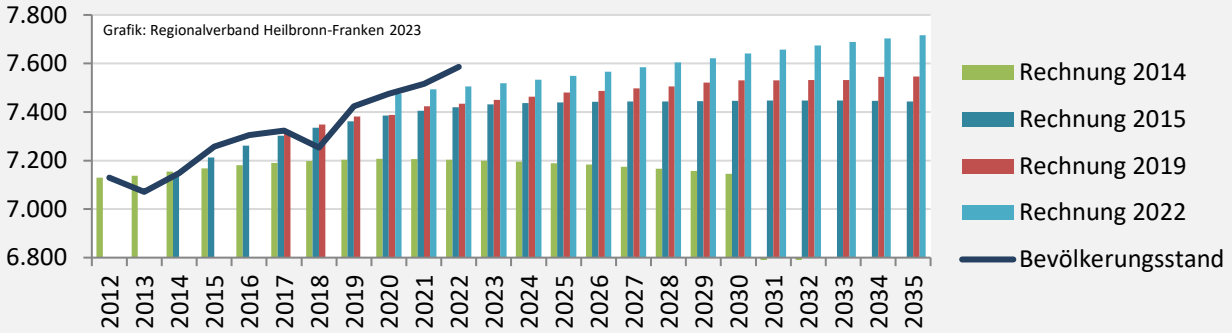

Gundelsheim – Bevölkerung

Vorausrechnungsergebnisse im Vergleich