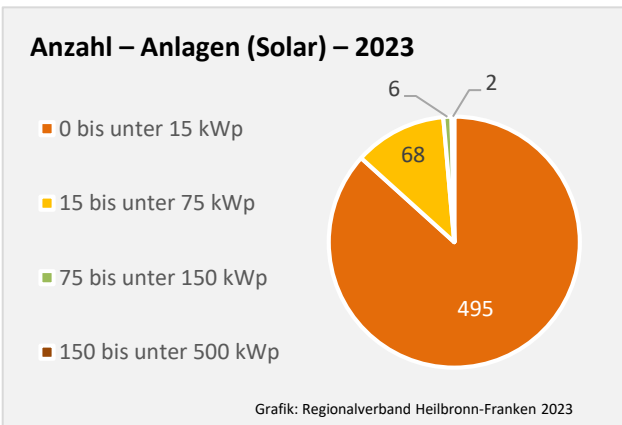

Gundelsheim – Energiewende

Datengrundlage: Bundesnetzagentur, Marktstammdatenregister, 10/2023

Abbildungen und Berechnung: Regionalverband Heilbronn-Franken