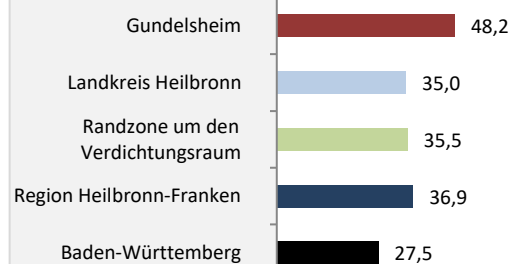

5-Jahres-Wertung (2018 bis 2022): Wanderungsgewinne bzw. -verluste pro 1.000 Einwohner

Datengrundlage: Landesamt für Statistik Baden-Württemberg

Abbildungen und Berechnungen: Regionalverband Heilbronn-Franken