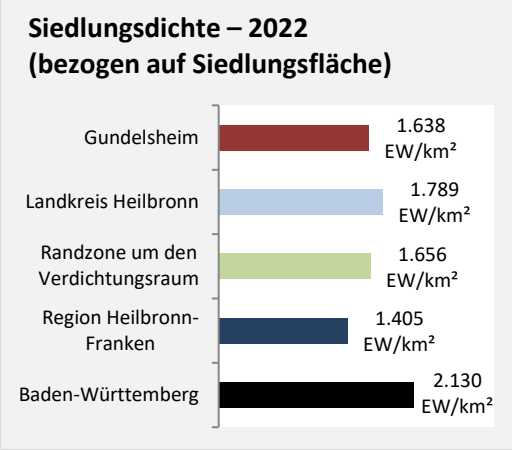

Gundelsheim – Flächenentwicklung

Datengrundlage: Landesamt für Statistik Baden-Württemberg
Abbildungen und Berechnungen: Regionalverband Heilbronn-Franken