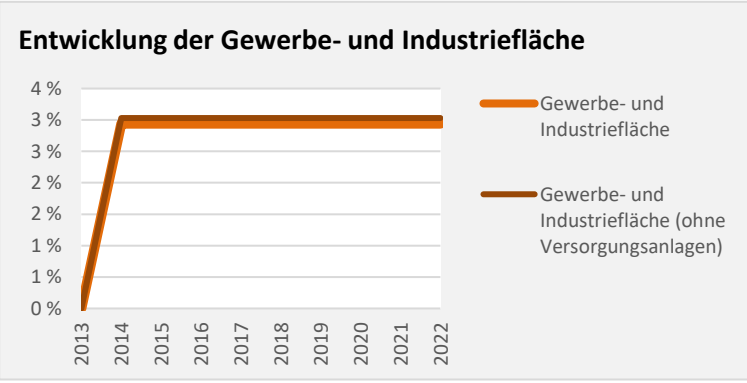

Gundelsheim – Flächenentwicklung

Datengrundlage: Landesamt für Statistik Baden-Württemberg
Abbildungen und Berechnungen: Regionalverband Heilbronn-Franken