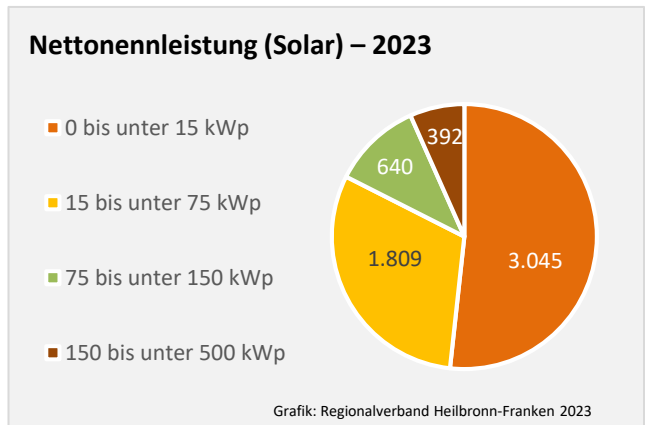

Gundelsheim – Energiewende

Datengrundlage: Bundesnetzagentur, Marktstammdatenregister, 10/2023

Abbildungen und Berechnung: Regionalverband Heilbronn-Franken