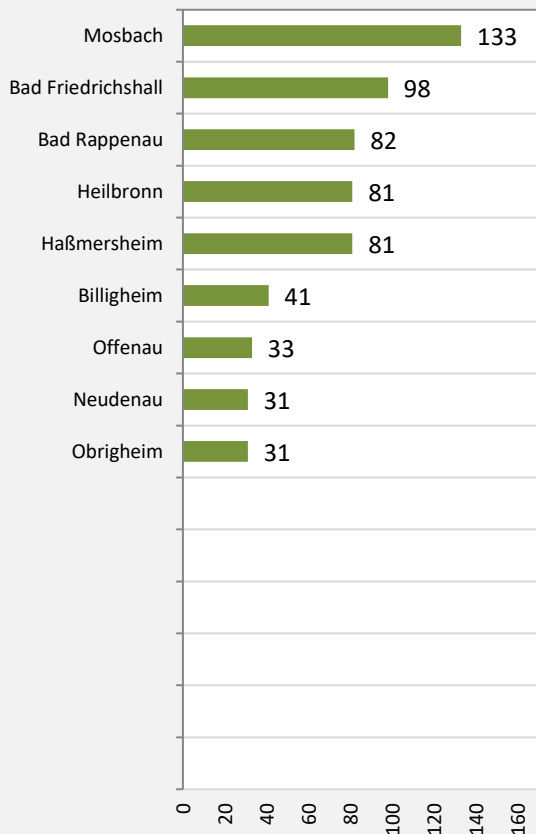

Gundelsheim – Pendlerverflechtungen

Pendlersaldo: -1971

Einpendler nach Gemeinden

Auspender nach Gemeinden

Einpendleranteil nach Quellort; gegen den Uhrzeigersinn, Reihenfolge s. o.

Auspenderanteil nach Zielort; gegen den Uhrzeigersinn, Reihenfolge s. o.

Datengrundlage: Statistische Ämter des Bundes und der Länder

Abbildungen: Regionalverband Heilbronn-Franken (keine Darstellung von Werten unter 30)