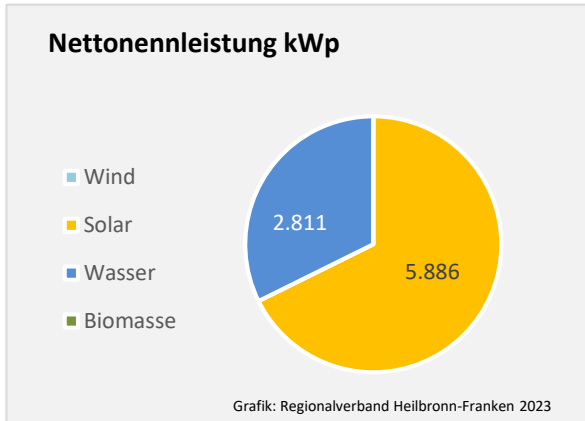

Gundelsheim – Energiewende

Datengrundlage: Bundesnetzagentur, Marktstammdatenregister, 10/2023

Abbildungen und Berechnung: Regionalverband Heilbronn-Franken