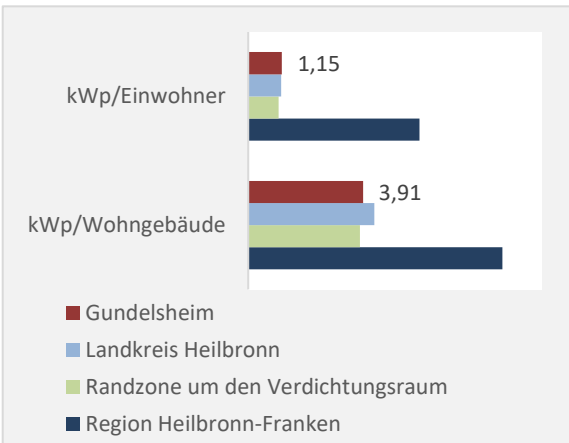

Gundelsheim – Energiewende

Datengrundlage: Bundesnetzagentur, Marktstammdatenregister, 10/2023

Abbildungen und Berechnung: Regionalverband Heilbronn-Franken