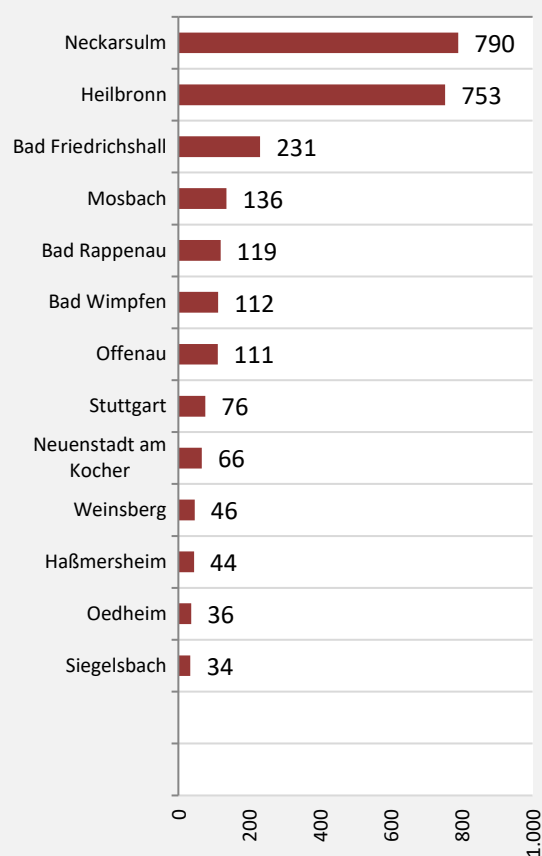

Auspender nach Gemeinden