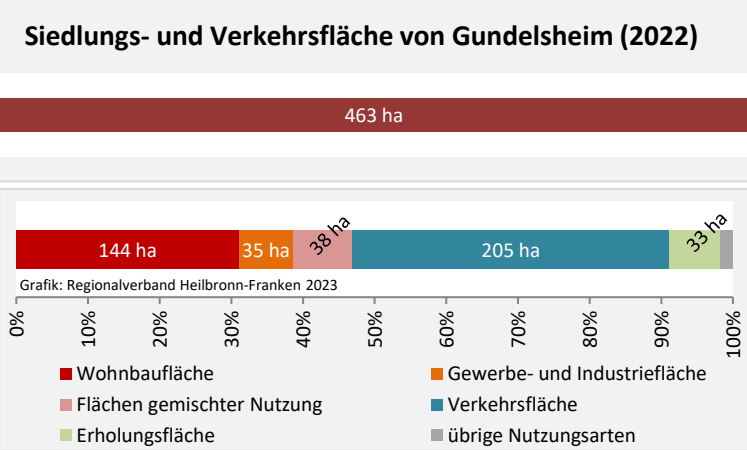

Gundelsheim – Flächenentwicklung

Datengrundlage: Landesamt für Statistik Baden-Württemberg
Abbildungen und Berechnungen: Regionalverband Heilbronn-Franken