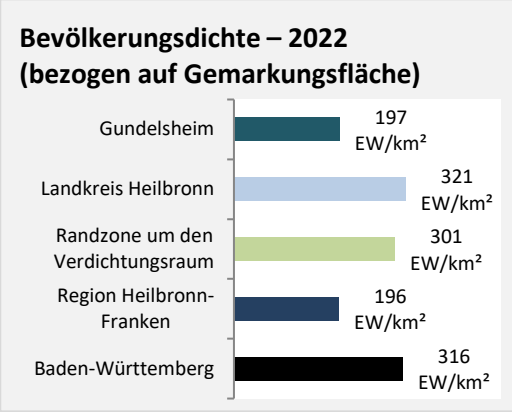

Gundelsheim – Flächenentwicklung

Datengrundlage: Landesamt für Statistik Baden-Württemberg
Abbildungen und Berechnungen: Regionalverband Heilbronn-Franken