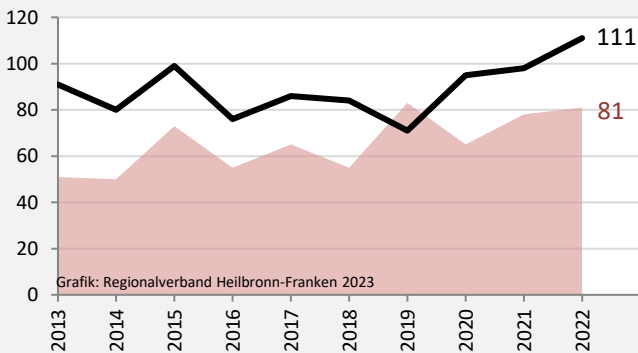

## Bevölkerungsstand in Gundelsheim (2013 bis 2022)

Grafik: Regionalverband Heilbronn-Franken 2023

## Bevölkerungsentwicklung in Gundelsheim (seit 2013)

Grafik: Regionalverband Heilbronn-Franken 2023

Geburten und Sterbefälle in Gundelsheim

## 5-Jahres-Wertung (2018 bis 2022): natürliche Bevölkerungsentwicklung pro 1.000 Einwohner