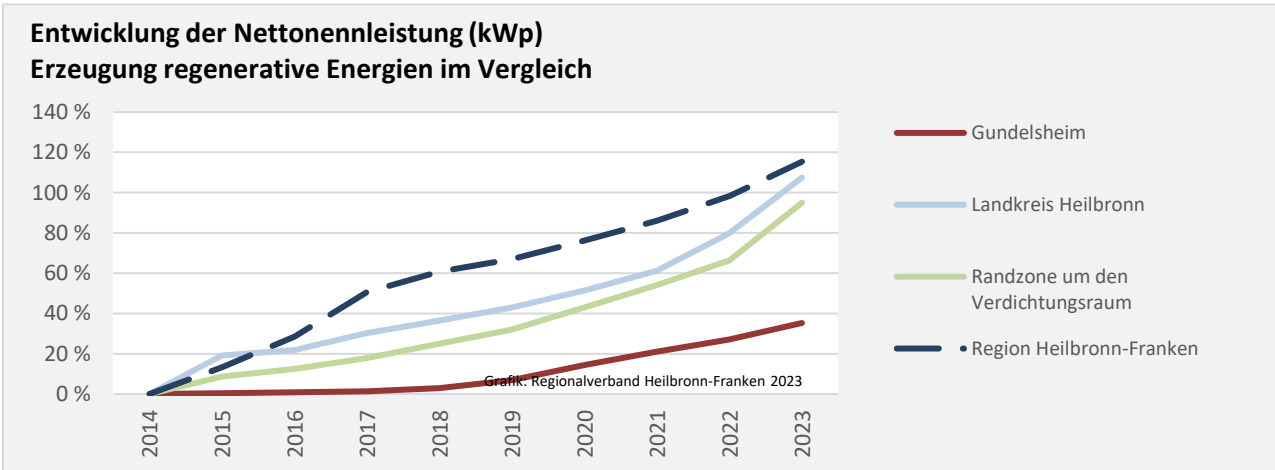

Gundelsheim – Energiewende

Datengrundlage: Bundesnetzagentur, Marktstammdatenregister, 10/2023

Abbildungen und Berechnung: Regionalverband Heilbronn-Franken