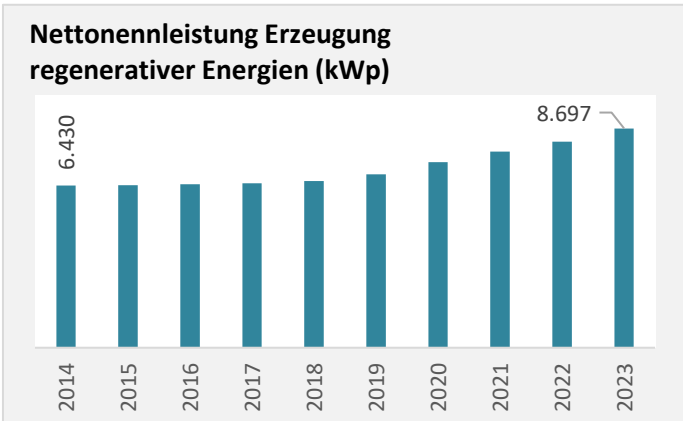

Gundelsheim – Energiewende

Datengrundlage: Bundesnetzagentur, Marktstammdatenregister, 10/2023

Abbildungen und Berechnung: Regionalverband Heilbronn-Franken