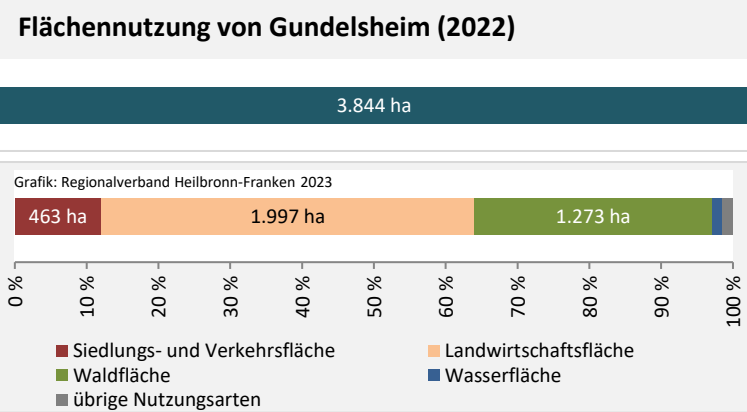

Gundelsheim – Flächenentwicklung

Datengrundlage: Landesamt für Statistik Baden-Württemberg
Abbildungen und Berechnungen: Regionalverband Heilbronn-Franken