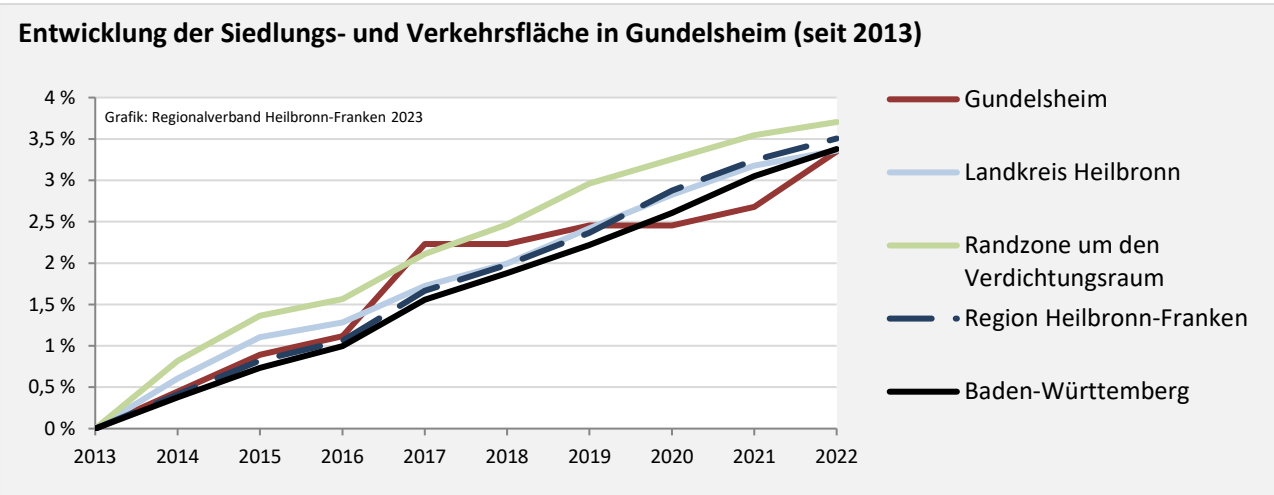

Gundelsheim – Flächenentwicklung

Datengrundlage: Landesamt für Statistik Baden-Württemberg
Abbildungen und Berechnungen: Regionalverband Heilbronn-Franken