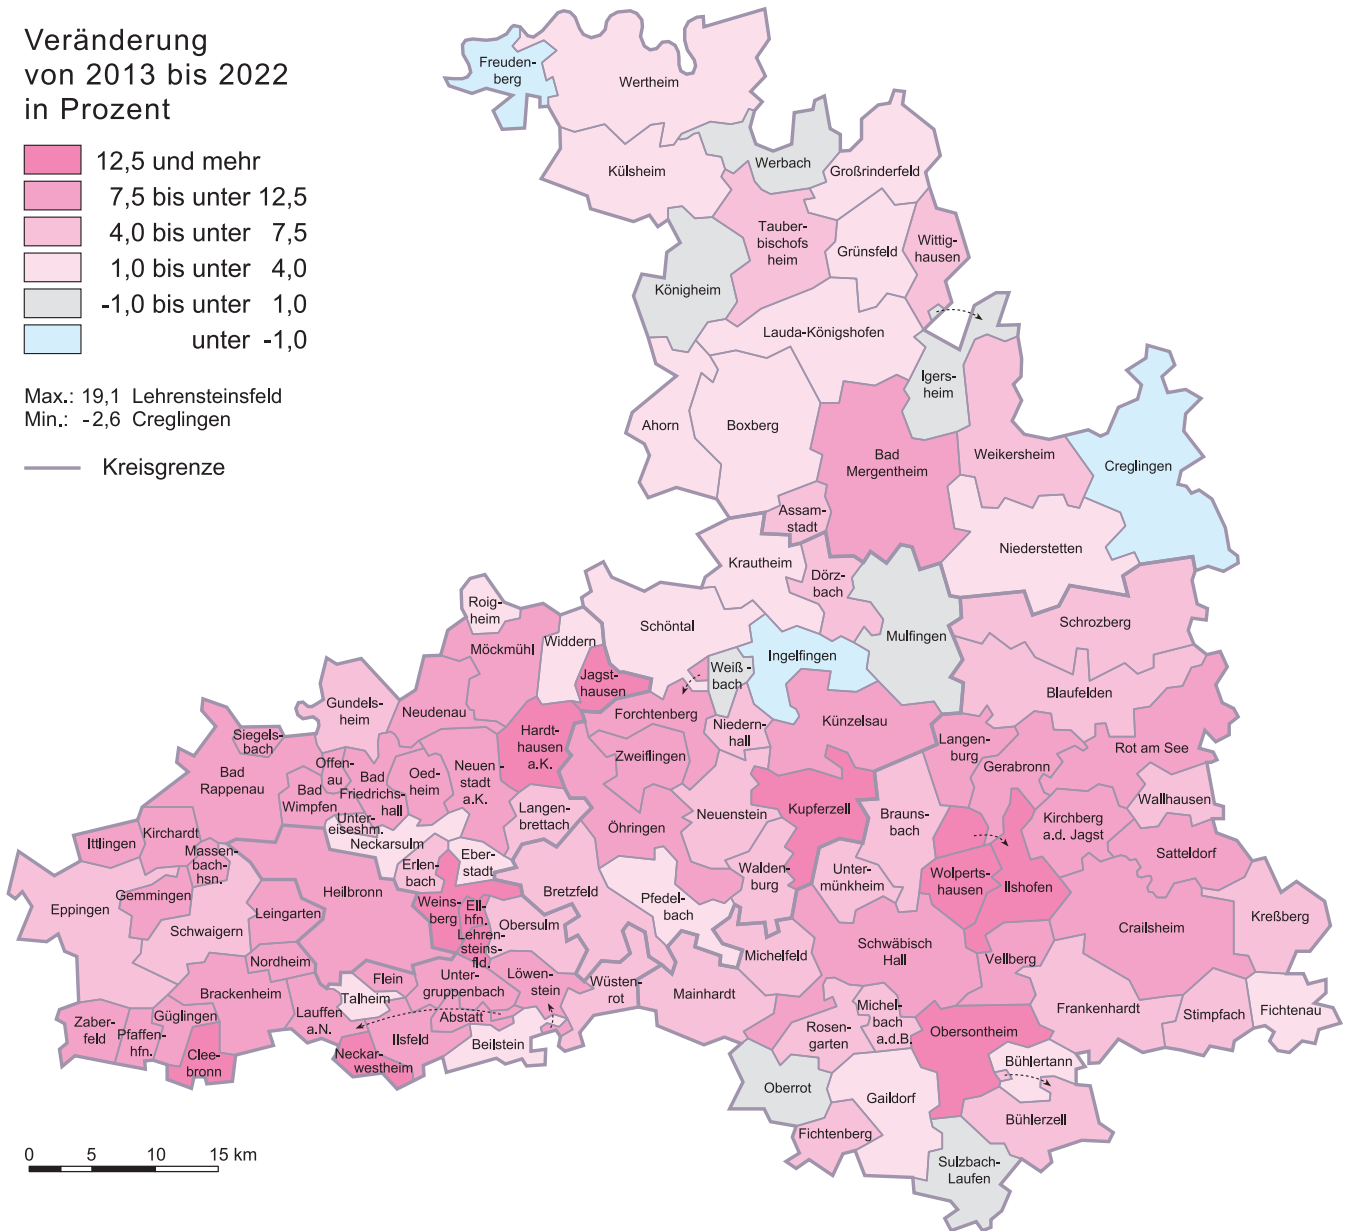

# Bevölkerungsentwicklung in der Region Heilbronn-Franken, nach Gemeinden

Veränderung  
von 2013 bis 2022  
in Prozent

Max.: 19,1 Lehensteinsfeld  
Min.: -2,6 Creglingen

— Kreisgrenze

Kartografie: Regionalverband Heilbronn-Franken 2023

Datengrundlage: Statistisches Landesamt Baden-Württemberg 2023; eigene Berechnung