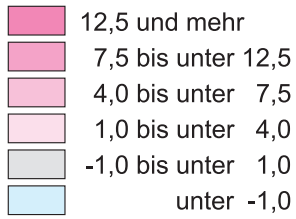

# Bevölkerungsentwicklung in der Region Heilbronn-Franken, nach Gemeinden

Veränderung  
von 2013 bis 2022  
in Prozent

Max.: 19,1 Lehensteinsfeld  
Min.: -2,6 Creglingen

— Kreisgrenze

Kartografie: Regionalverband Heilbronn-Franken 2023