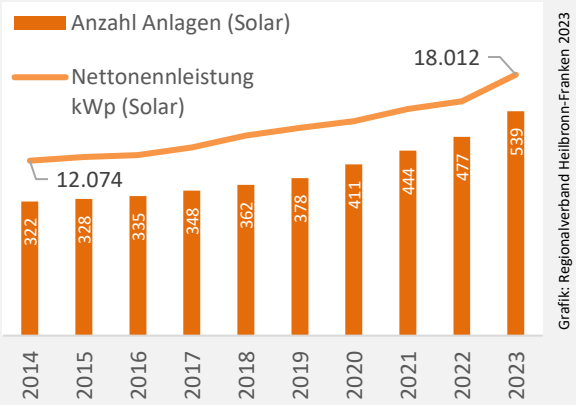

Nettonennleistung kWp

Grafik: Regionalverband Heilbronn-Franken 2023

Entwicklung der Nettonennleistung (kWp) Erzeugung regenerative Energien im Vergleich

Grafik: Regionalverband Heilbronn-Franken 2023

Grafik: Regionalverband Heilbronn-Franken 2023