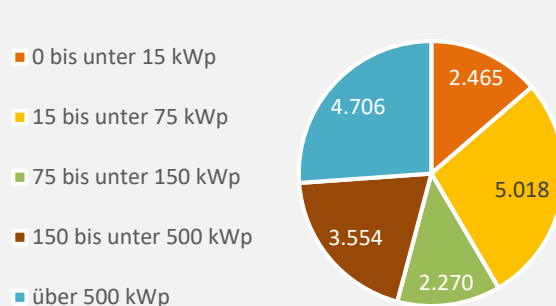

Nettonennleistung (Solar) – 2023

Grafik: Regionalverband Heilbronn-Franken 2023

Datengrundlage: Bundesnetzagentur, Marktstammdatenregister, 10/2023

Abbildungen und Berechnung: Regionalverband Heilbronn-Franken