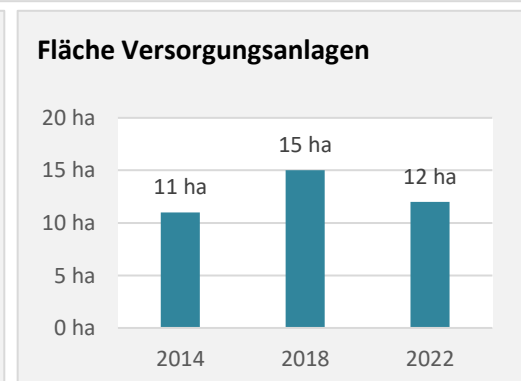

Kirchberg an der Jagst – Flächenentwicklung

Datengrundlage: Landesamt für Statistik Baden-Württemberg
Abbildungen und Berechnungen: Regionalverband Heilbronn-Franken