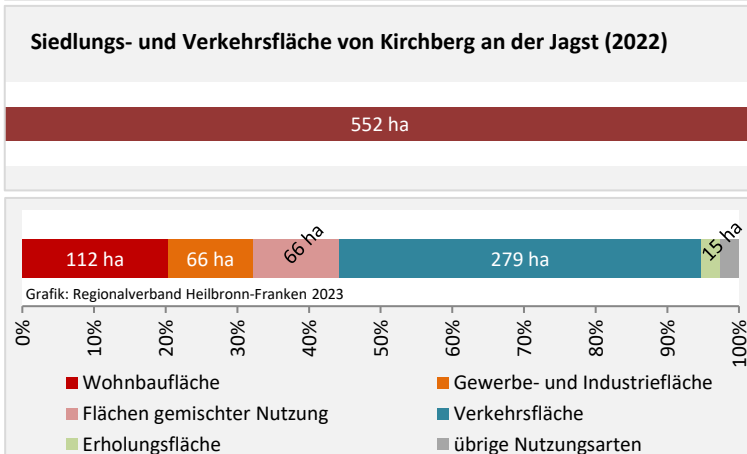

Datengrundlage: Statistisches Landesamt Baden-Württemberg (ab 2011: Zensus 2011)

Abbildungen und Berechnungen: Regionalverband Heilbronn-Franken

Kirchberg an der Jagst – Energiewende

Nettonennleistung Erzeugung regenerativer Energien (kWp)

Nettonennleistung kWp

Grafik: Regionalverband Heilbronn-Franken 2023

Entwicklung der Nettonennleistung (kWp) Erzeugung regenerative Energien im Vergleich

Grafik: Regionalverband Heilbronn-Franken 2023

Grafik: Regionalverband Heilbronn-Franken 2023

Anzahl – Anlagen (Solar) – 2023

Grafik: Regionalverband Heilbronn-Franken 2023

Nettonennleistung (Solar) – 2023

Grafik: Regionalverband Heilbronn-Franken 2023

Datengrundlage: Bundesnetzagentur, Marktstammdatenregister, 10/2023

Abbildungen und Berechnung: Regionalverband Heilbronn-Franken

Kirchberg an der Jagst – Flächenentwicklung

Datengrundlage: Landesamt für Statistik Baden-Württemberg
 Abbildungen und Berechnungen: Regionalverband Heilbronn-Franken