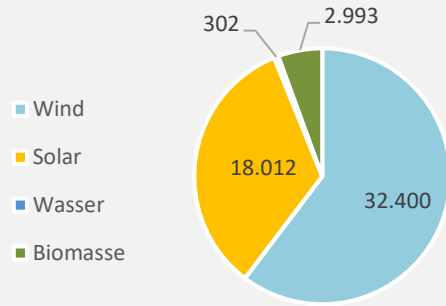

Datengrundlage: Statistisches Landesamt Baden-Württemberg (ab 2011: Zensus 2011)

Abbildungen und Berechnungen: Regionalverband Heilbronn-Franken

Kirchberg an der Jagst – Energiewende

Nettonennleistung Erzeugung regenerativer Energien (kWp)

Nettonennleistung kWp

Grafik: Regionalverband Heilbronn-Franken 2023

Entwicklung der Nettonennleistung (kWp) Erzeugung regenerative Energien im Vergleich

Grafik: Regionalverband Heilbronn-Franken 2023

Grafik: Regionalverband Heilbronn-Franken 2023