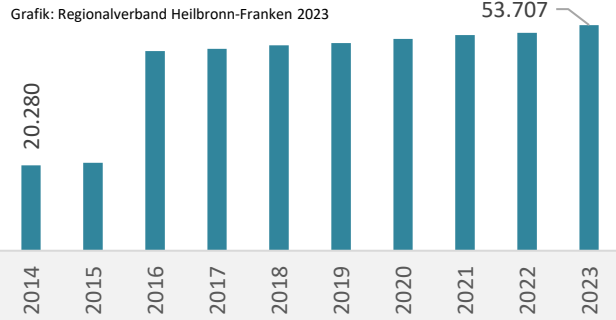

Kirchberg an der Jagst – Energiewende

Nettonennleistung Erzeugung regenerativer Energien (kWp)