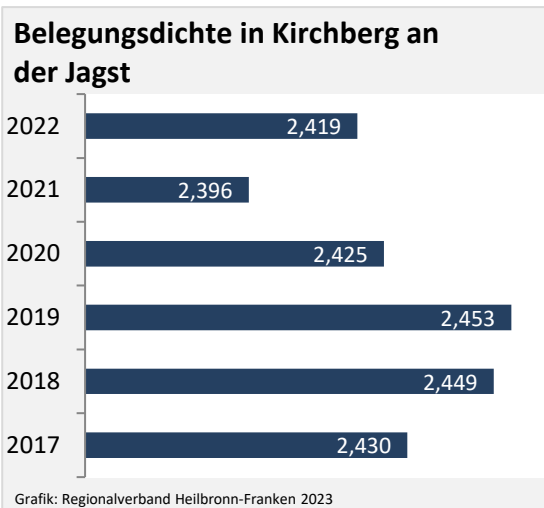

Kirchberg an der Jagst – Wohnungsbestand und -entwicklung

Datengrundlage: Statistisches Landesamt Baden-Württemberg (ab 2011: Zensus 2011)

Abbildungen und Berechnungen: Regionalverband Heilbronn-Franken