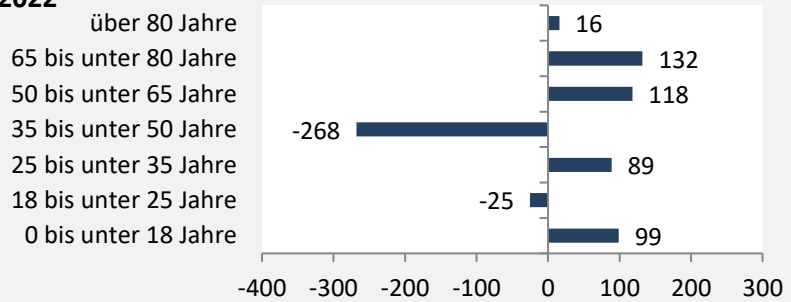

Kirchberg an der Jagst – Bevölkerung

Vorausrechnungsergebnisse im Vergleich

Zusammensetzung der Bevölkerung nach Altersgruppen 2022

Durchschnittsalter Kirchberg an der Jagst 2022

Veränderung der Bevölkerungszusammensetzung nach Altersgruppen in Kirchberg an der Jagst zwischen 2010 und 2022

Wanderungssaldi nach Altersgruppen in Kirchberg an der Jagst für die letzten fünf Jahre

Kirchberg an der Jagst – Beschäftigung

sozialvers. Beschäftigung (SvB) in Kirchberg an der Jagst (2013 bis 2022)

Grafik: Regionalverband Heilbronn-Franken 2023