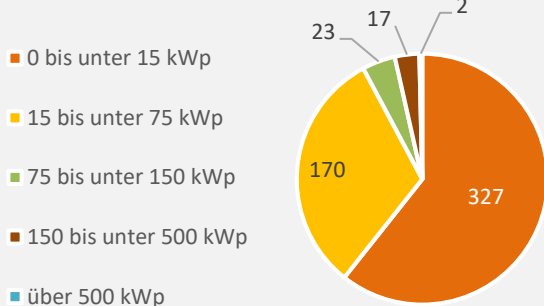

Anzahl – Anlagen (Solar) – 2023

Grafik: Regionalverband Heilbronn-Franken 2023