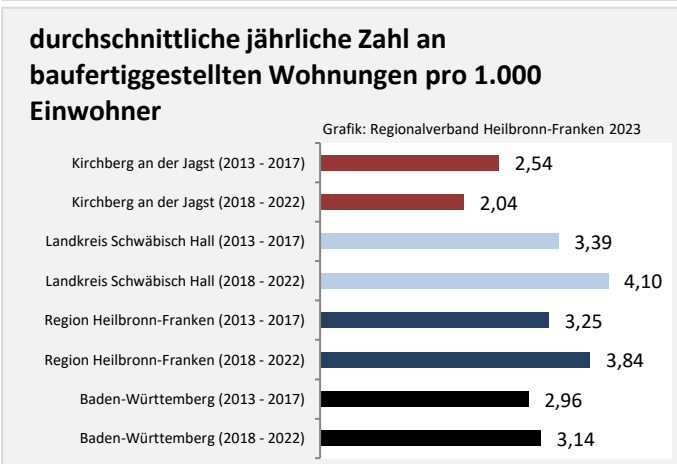

Kirchberg an der Jagst – Wohnungsbestand und -entwicklung

Datengrundlage: Statistisches Landesamt Baden-Württemberg (ab 2011: Zensus 2011)

Abbildungen und Berechnungen: Regionalverband Heilbronn-Franken