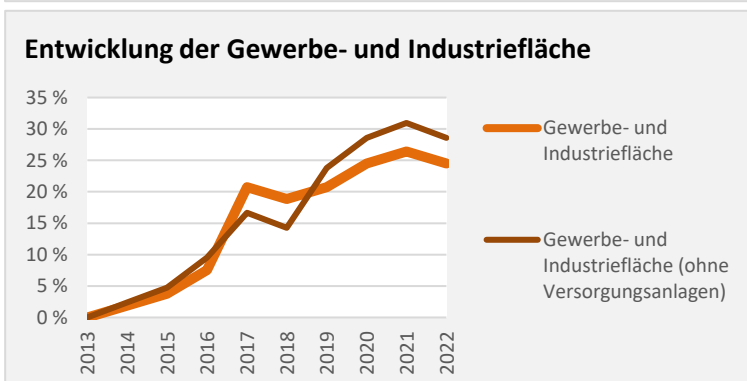

Kirchberg an der Jagst – Flächenentwicklung

Datengrundlage: Landesamt für Statistik Baden-Württemberg
Abbildungen und Berechnungen: Regionalverband Heilbronn-Franken