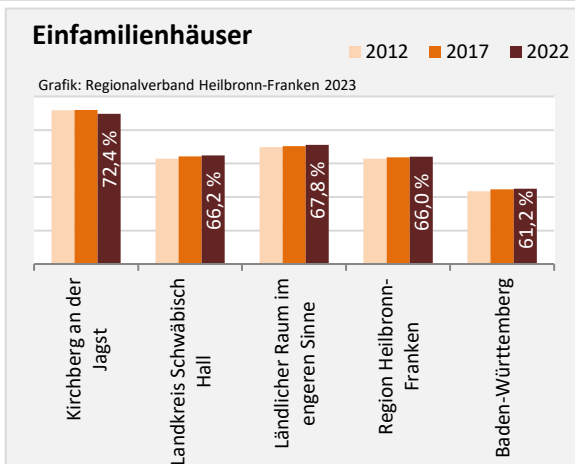

5-Jahres-Wertung (2017 bis 2022): Beschäftigungsgewinne/-verluste pro 1.000 Beschäftigte

Arbeitslosigkeit in Kirchberg an der Jagst

Grafik: Regionalverband Heilbronn-Franken 2023

Arbeitslosigkeit in Kirchberg an der Jagst

■ unter 25 Jahren ■ über 55 Jahre

Grafik: Regionalverband Heilbronn-Franken 2023

Datengrundlage: Statistik der Bundesagentur für Arbeit

Abbildungen und Berechnungen: Regionalverband Heilbronn-Franken

Kirchberg an der Jagst – Pendlerverflechtungen

Pendlersaldo: -215

Datengrundlage: Statistische Ämter des Bundes und der Länder

Abbildungen: Regionalverband Heilbronn-Franken (keine Darstellung von Werten unter 30)

Kirchberg an der Jagst – Wohnungsbestand und -entwicklung