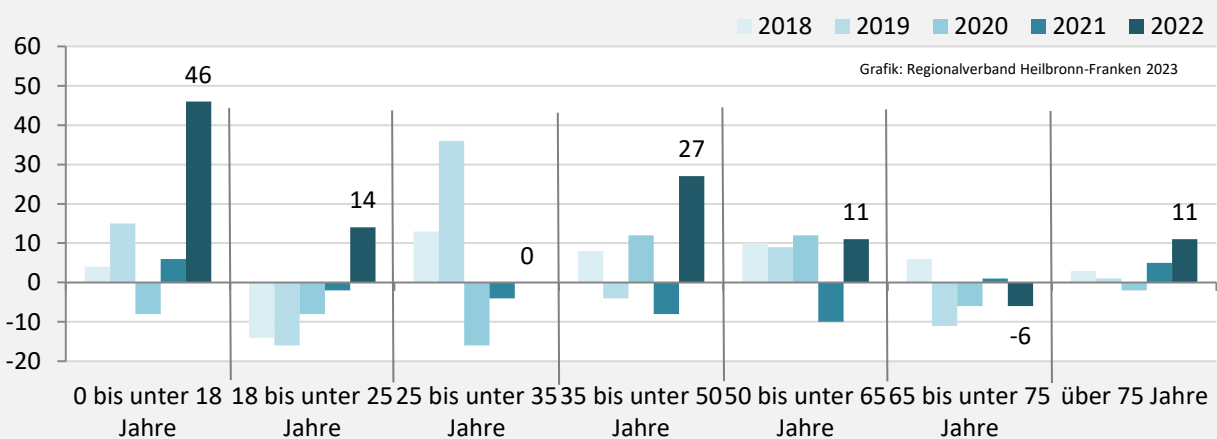

5-Jahres-Wertung (2018 bis 2022): Wanderungsgewinne bzw. -verluste pro 1.000 Einwohner

Datengrundlage: Landesamt für Statistik Baden-Württemberg

Abbildungen und Berechnungen: Regionalverband Heilbronn-Franken

Kirchberg an der Jagst – Bevölkerung

Vorausrechnungsergebnisse im Vergleich

Zusammensetzung der Bevölkerung nach Altersgruppen 2022

Durchschnittsalter Kirchberg an der Jagst 2022

Veränderung der Bevölkerungszusammensetzung nach Altersgruppen in Kirchberg an der Jagst zwischen 2010 und 2022

Wanderungssaldi nach Altersgruppen in Kirchberg an der Jagst für die letzten fünf Jahre

Kirchberg an der Jagst – Beschäftigung

sozialvers. Beschäftigung (SvB) in Kirchberg an der Jagst (2013 bis 2022)

Grafik: Regionalverband Heilbronn-Franken 2023