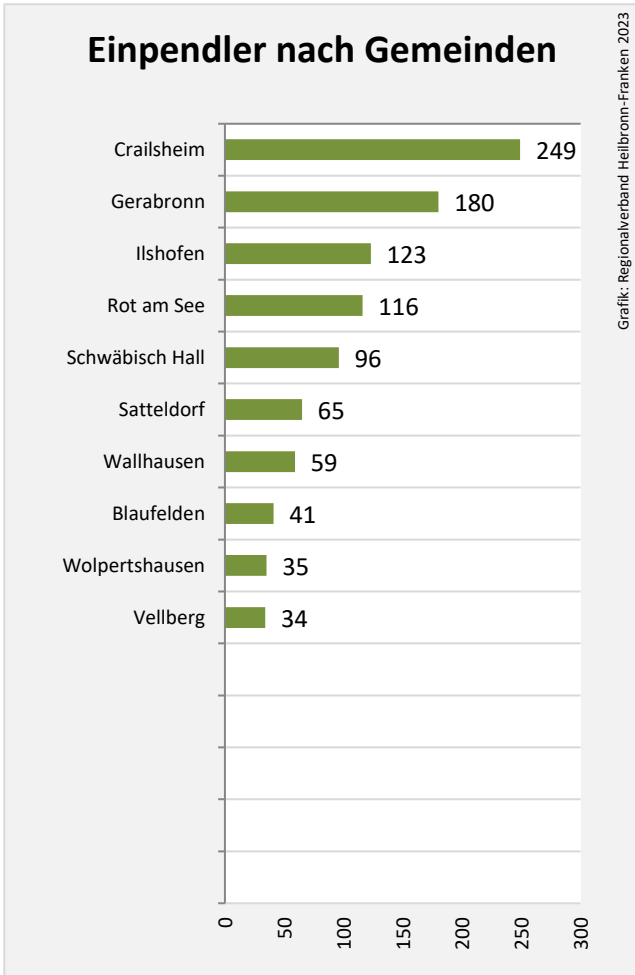

5-Jahres-Wertung (2017 bis 2022): Beschäftigungsgewinne/-verluste pro 1.000 Beschäftigte

Arbeitslosigkeit in Kirchberg an der Jagst

Grafik: Regionalverband Heilbronn-Franken 2023

Arbeitslosigkeit in Kirchberg an der Jagst

■ unter 25 Jahren ■ über 55 Jahre

Grafik: Regionalverband Heilbronn-Franken 2023

Datengrundlage: Statistik der Bundesagentur für Arbeit

Abbildungen und Berechnungen: Regionalverband Heilbronn-Franken

Kirchberg an der Jagst – Pendlerverflechtungen

Pendlersaldo: -215

Datengrundlage: Statistische Ämter des Bundes und der Länder

Abbildungen: Regionalverband Heilbronn-Franken (keine Darstellung von Werten unter 30)

Kirchberg an der Jagst – Wohnungsbestand und -entwicklung