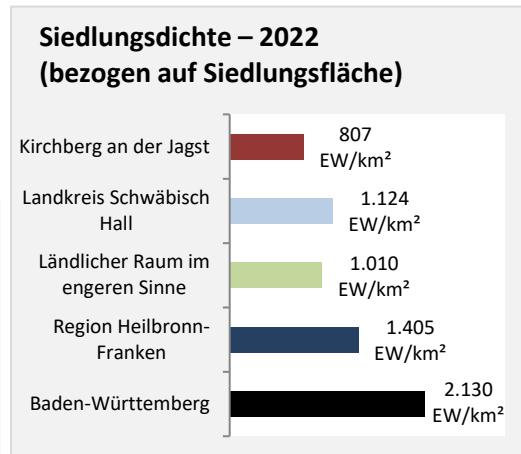

Kirchberg an der Jagst – Flächenentwicklung

Datengrundlage: Landesamt für Statistik Baden-Württemberg
Abbildungen und Berechnungen: Regionalverband Heilbronn-Franken