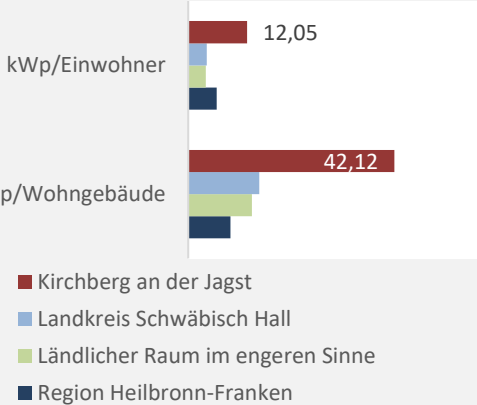

Nettonennleistung kWp

Grafik: Regionalverband Heilbronn-Franken 2023

Entwicklung der Nettonennleistung (kWp) Erzeugung regenerative Energien im Vergleich

Grafik: Regionalverband Heilbronn-Franken 2023

Grafik: Regionalverband Heilbronn-Franken 2023