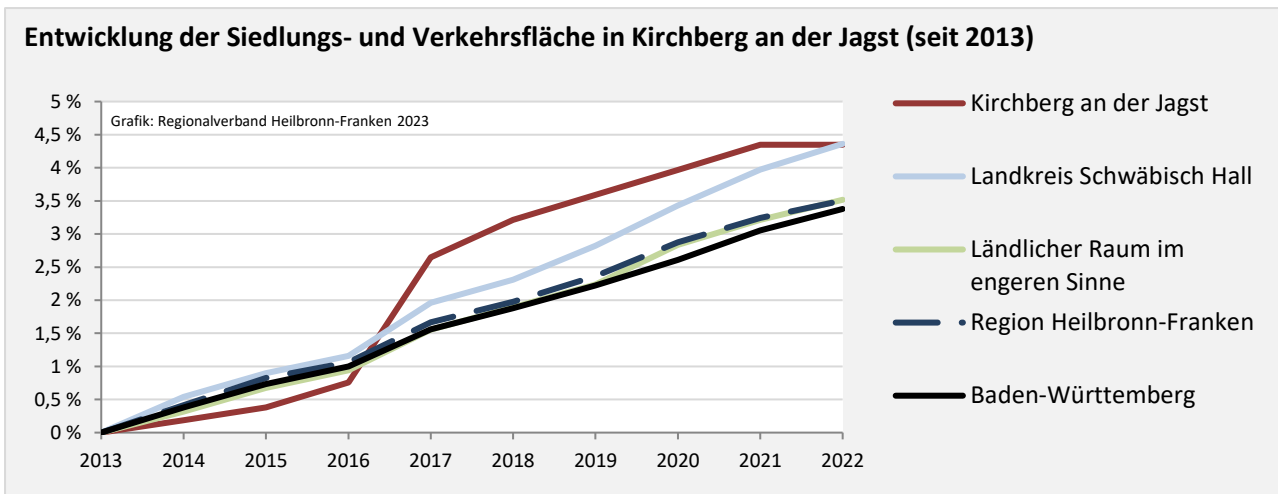

Kirchberg an der Jagst – Flächenentwicklung

Datengrundlage: Landesamt für Statistik Baden-Württemberg
Abbildungen und Berechnungen: Regionalverband Heilbronn-Franken