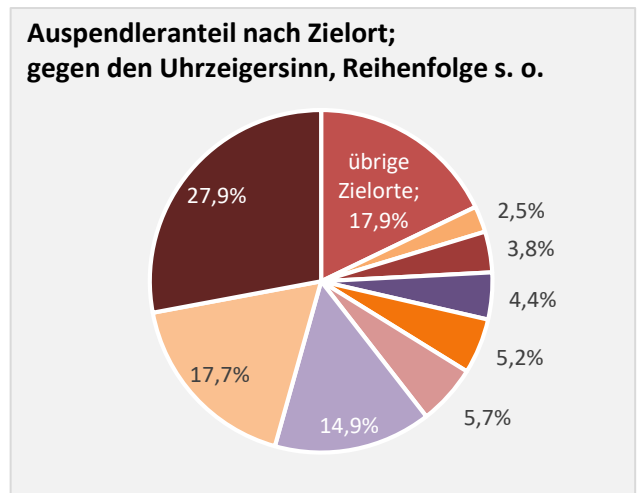

5-Jahres-Wertung (2017 bis 2022): Beschäftigungsgewinne/-verluste pro 1.000 Beschäftigte

Arbeitslosigkeit in Kirchberg an der Jagst

Grafik: Regionalverband Heilbronn-Franken 2023

Arbeitslosigkeit in Kirchberg an der Jagst

■ unter 25 Jahren ■ über 55 Jahre

Grafik: Regionalverband Heilbronn-Franken 2023

Datengrundlage: Statistik der Bundesagentur für Arbeit

Abbildungen und Berechnungen: Regionalverband Heilbronn-Franken

Kirchberg an der Jagst – Pendlerverflechtungen

Pendlersaldo: -215

Datengrundlage: Statistische Ämter des Bundes und der Länder

Abbildungen: Regionalverband Heilbronn-Franken (keine Darstellung von Werten unter 30)

Kirchberg an der Jagst – Wohnungsbestand und -entwicklung