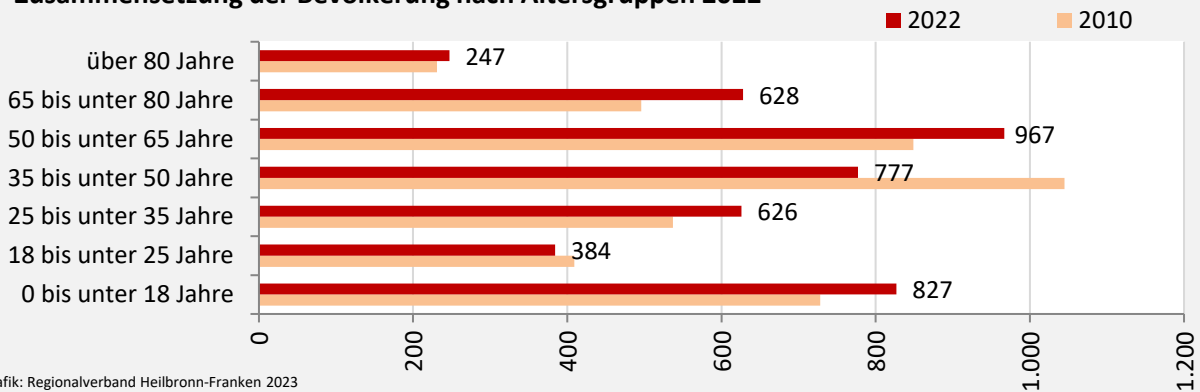

5-Jahres-Wertung (2018 bis 2022): Wanderungsgewinne bzw. -verluste pro 1.000 Einwohner

Datengrundlage: Landesamt für Statistik Baden-Württemberg

Abbildungen und Berechnungen: Regionalverband Heilbronn-Franken

Kirchberg an der Jagst – Bevölkerung

Vorausrechnungsergebnisse im Vergleich

Zusammensetzung der Bevölkerung nach Altersgruppen 2022

Durchschnittsalter Kirchberg an der Jagst 2022

Veränderung der Bevölkerungszusammensetzung nach Altersgruppen in Kirchberg an der Jagst zwischen 2010 und 2022