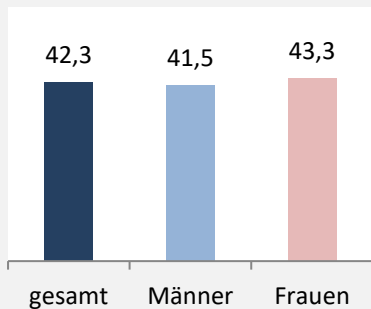

5-Jahres-Wertung (2018 bis 2022): Wanderungsgewinne bzw. -verluste pro 1.000 Einwohner

Datengrundlage: Landesamt für Statistik Baden-Württemberg

Abbildungen und Berechnungen: Regionalverband Heilbronn-Franken

Kirchberg an der Jagst – Bevölkerung

Vorausrechnungsergebnisse im Vergleich

Zusammensetzung der Bevölkerung nach Altersgruppen 2022

Durchschnittsalter Kirchberg an der Jagst 2022

Veränderung der Bevölkerungszusammensetzung nach Altersgruppen in Kirchberg an der Jagst zwischen 2010 und 2022

Wanderungssaldi nach Altersgruppen in Kirchberg an der Jagst für die letzten fünf Jahre

Kirchberg an der Jagst – Beschäftigung

sozialvers. Beschäftigung (SvB) in Kirchberg an der Jagst (2013 bis 2022)

Grafik: Regionalverband Heilbronn-Franken 2023