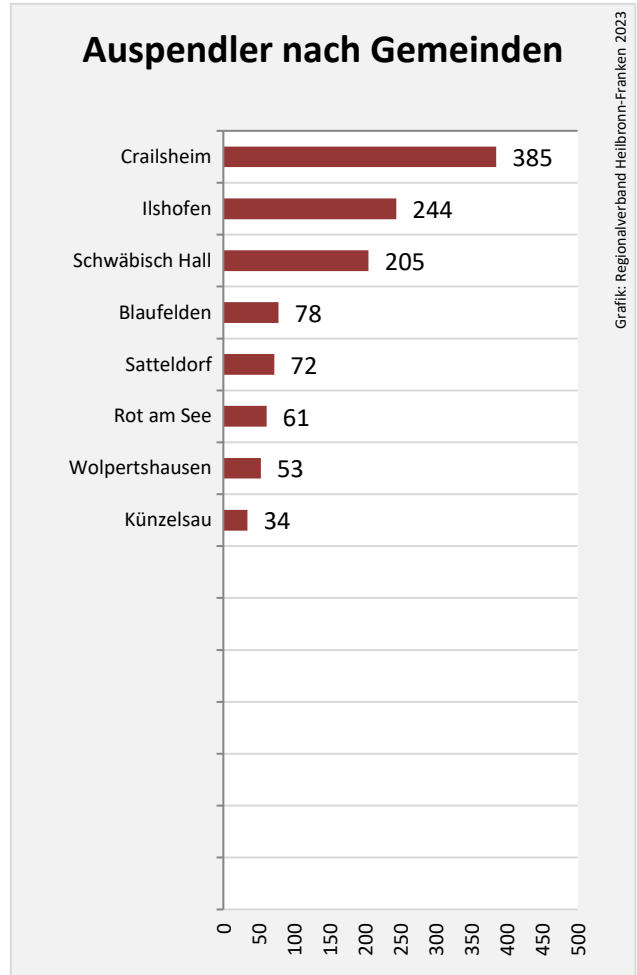

5-Jahres-Wertung (2017 bis 2022): Beschäftigungsgewinne/-verluste pro 1.000 Beschäftigte

Arbeitslosigkeit in Kirchberg an der Jagst

Grafik: Regionalverband Heilbronn-Franken 2023

Arbeitslosigkeit in Kirchberg an der Jagst

■ unter 25 Jahren ■ über 55 Jahre

Grafik: Regionalverband Heilbronn-Franken 2023

Datengrundlage: Statistik der Bundesagentur für Arbeit

Abbildungen und Berechnungen: Regionalverband Heilbronn-Franken

Kirchberg an der Jagst – Pendlerverflechtungen

Pendlersaldo: -215

Datengrundlage: Statistische Ämter des Bundes und der Länder

Abbildungen: Regionalverband Heilbronn-Franken (keine Darstellung von Werten unter 30)

Kirchberg an der Jagst – Wohnungsbestand und -entwicklung