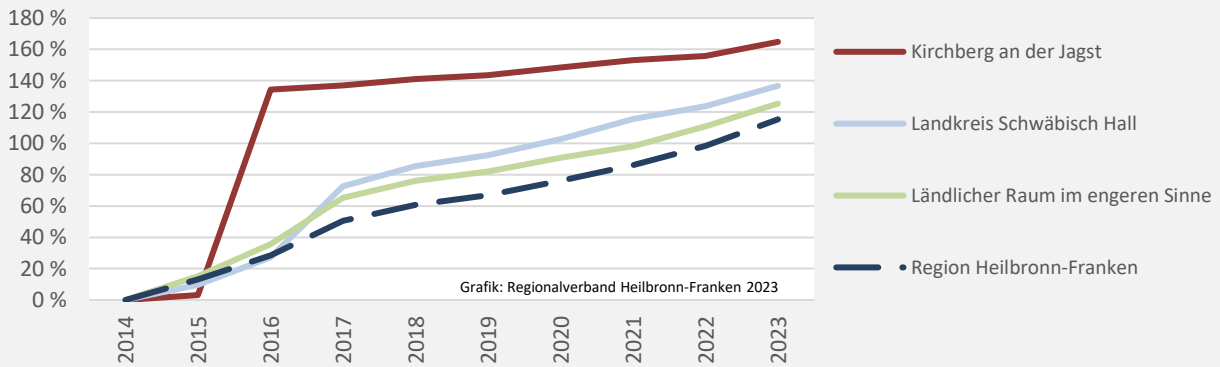

Nettonennleistung kWp

Grafik: Regionalverband Heilbronn-Franken 2023

Entwicklung der Nettonennleistung (kWp) Erzeugung regenerative Energien im Vergleich

Grafik: Regionalverband Heilbronn-Franken 2023

Grafik: Regionalverband Heilbronn-Franken 2023