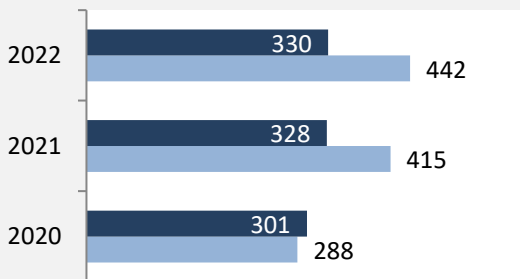

Kirchberg an der Jagst – Bevölkerung

Vorausrechnungsergebnisse im Vergleich

Zusammensetzung der Bevölkerung nach Altersgruppen 2022

Durchschnittsalter Kirchberg an der Jagst 2022

Veränderung der Bevölkerungszusammensetzung nach Altersgruppen in Kirchberg an der Jagst zwischen 2010 und 2022

Wanderungssaldi nach Altersgruppen in Kirchberg an der Jagst für die letzten fünf Jahre

Kirchberg an der Jagst – Beschäftigung

sozialvers. Beschäftigung (SvB) in Kirchberg an der Jagst (2013 bis 2022)

Grafik: Regionalverband Heilbronn-Franken 2023

prozentuale Entwicklung der SvB in Kirchberg an der Jagst (seit 2013)

Grafik: Regionalverband Heilbronn-Franken 2023

■ produzierendes Gewerbe ■ Dienstleistungen

Grafik: Regionalverband Heilbronn-Franken 2023