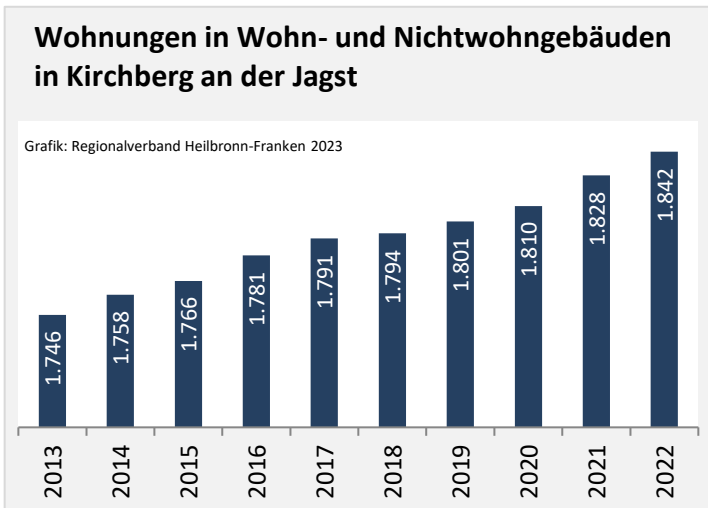

Kirchberg an der Jagst – Wohnungsbestand und -entwicklung

Datengrundlage: Statistisches Landesamt Baden-Württemberg (ab 2011: Zensus 2011)

Abbildungen und Berechnungen: Regionalverband Heilbronn-Franken