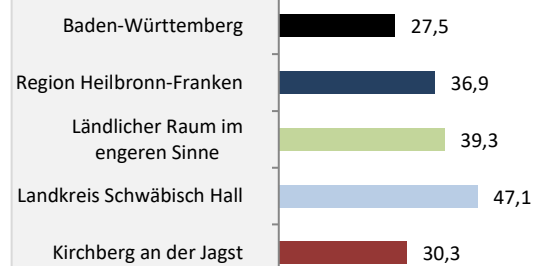

5-Jahres-Wertung (2018 bis 2022): Wanderungsgewinne bzw. -verluste pro 1.000 Einwohner

Datengrundlage: Landesamt für Statistik Baden-Württemberg

Abbildungen und Berechnungen: Regionalverband Heilbronn-Franken