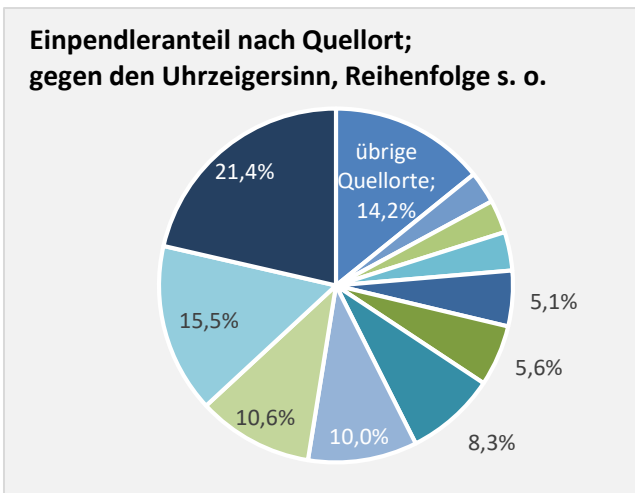

Datengrundlage: Statistische Ämter des Bundes und der Länder

Abbildungen: Regionalverband Heilbronn-Franken (keine Darstellung von Werten unter 30)