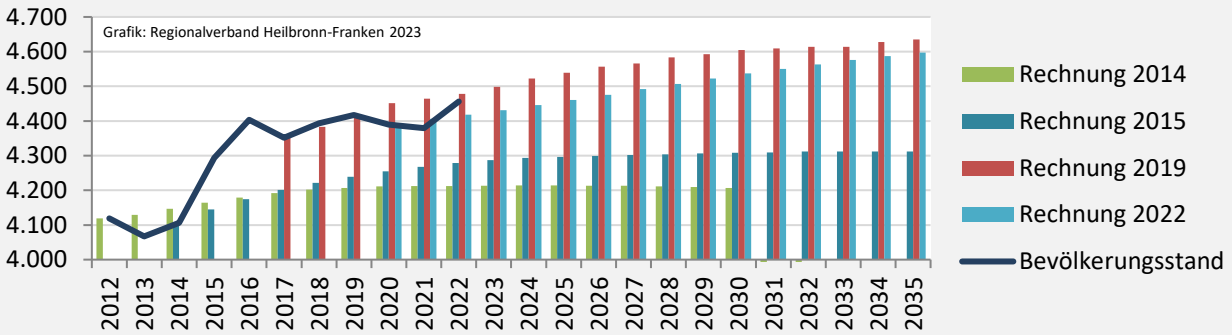

5-Jahres-Wertung (2018 bis 2022): Wanderungsgewinne bzw. -verluste pro 1.000 Einwohner

Datengrundlage: Landesamt für Statistik Baden-Württemberg

Abbildungen und Berechnungen: Regionalverband Heilbronn-Franken

Kirchberg an der Jagst – Bevölkerung

Vorausrechnungsergebnisse im Vergleich

Zusammensetzung der Bevölkerung nach Altersgruppen 2022

Durchschnittsalter Kirchberg an der Jagst 2022

Veränderung der Bevölkerungszusammensetzung nach Altersgruppen in Kirchberg an der Jagst zwischen 2010 und 2022