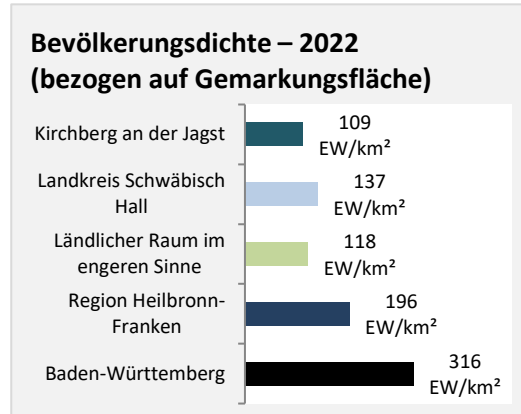

Kirchberg an der Jagst – Flächenentwicklung

Datengrundlage: Landesamt für Statistik Baden-Württemberg
Abbildungen und Berechnungen: Regionalverband Heilbronn-Franken