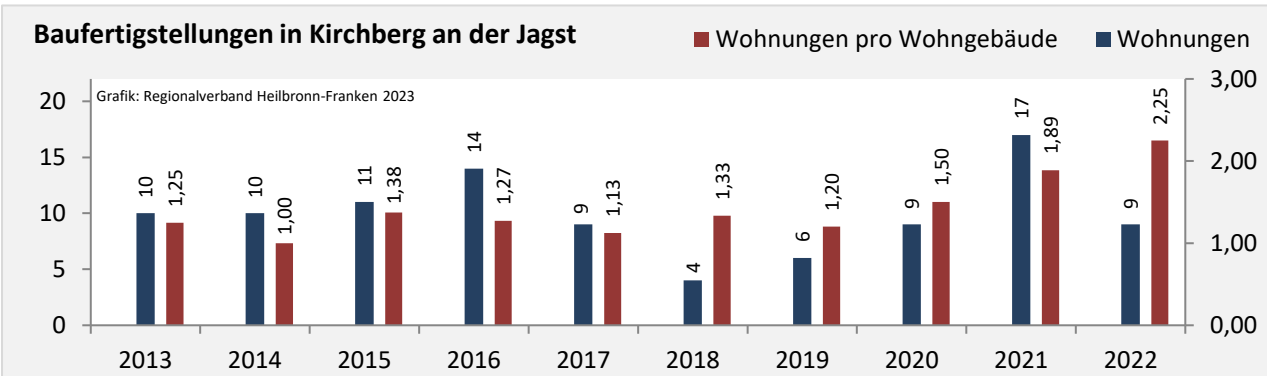

Kirchberg an der Jagst – Wohnungsbestand und -entwicklung

Datengrundlage: Statistisches Landesamt Baden-Württemberg (ab 2011: Zensus 2011)

Abbildungen und Berechnungen: Regionalverband Heilbronn-Franken