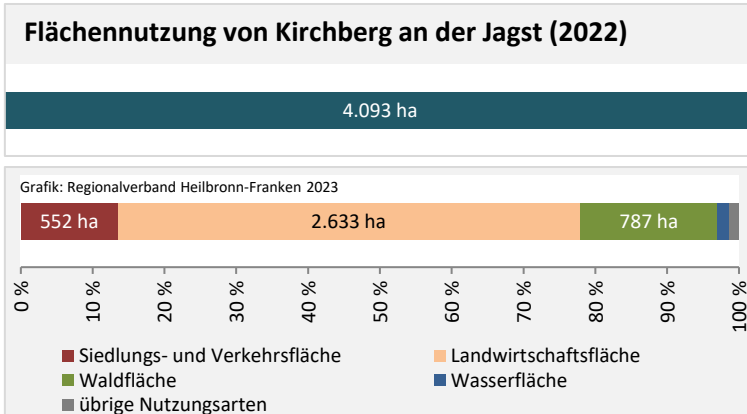

Nettonennleistung kWp

Grafik: Regionalverband Heilbronn-Franken 2023

Entwicklung der Nettonennleistung (kWp) Erzeugung regenerative Energien im Vergleich

Grafik: Regionalverband Heilbronn-Franken 2023

Grafik: Regionalverband Heilbronn-Franken 2023

Anzahl – Anlagen (Solar) – 2023

Grafik: Regionalverband Heilbronn-Franken 2023

Nettonennleistung (Solar) – 2023

Grafik: Regionalverband Heilbronn-Franken 2023

Datengrundlage: Bundesnetzagentur, Marktstammdatenregister, 10/2023

Abbildungen und Berechnung: Regionalverband Heilbronn-Franken

Kirchberg an der Jagst – Flächenentwicklung

Datengrundlage: Landesamt für Statistik Baden-Württemberg
 Abbildungen und Berechnungen: Regionalverband Heilbronn-Franken