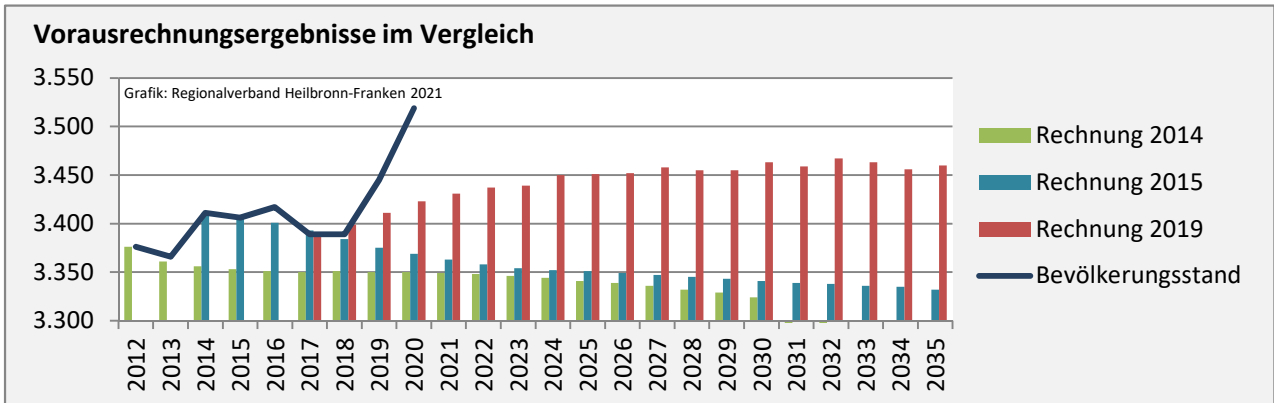

Michelbach an der Bilz - Bevölkerung