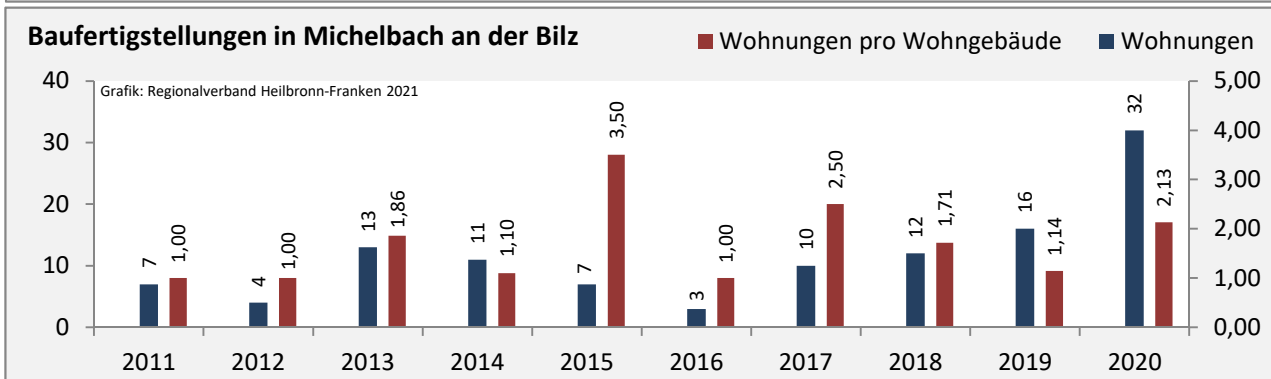

## Arbeitslosigkeit in Michelbach an der Bilz

■ unter 25 Jahren ■ über 55 Jahre

Grafik: Regionalverband Heilbronn-Franken 2021

Datengrundlage: Statistik der Bundesagentur für Arbeit

Abbildungen und Berechnungen: Regionalverband Heilbronn-Franken

# Michelbach an der Bilz - Pendlerverflechtungen 2020

**Pendlersaldo: -794**

Datengrundlage: Statistik der Bundesagentur für Arbeit

Abbildungen: Regionalverband Heilbronn-Franken (keine Berücksichtigung von Werten unter 30)

# Michelbach an der Bilz - Wohnungsbestand und -entwicklung

Datengrundlage: Statistisches Landesamt Baden-Württemberg (ab 2011: Zensus 2011)

Abbildungen und Berechnungen: Regionalverband Heilbronn-Franken