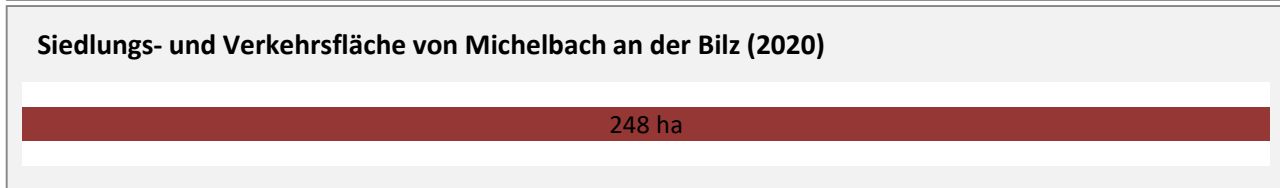

Michelbach an der Bilz - Flächenentwicklung

Datengrundlage: Landesamt für Statistik Baden-Württemberg

Abbildungen und Berechnungen: Regionalverband Heilbronn-Franken