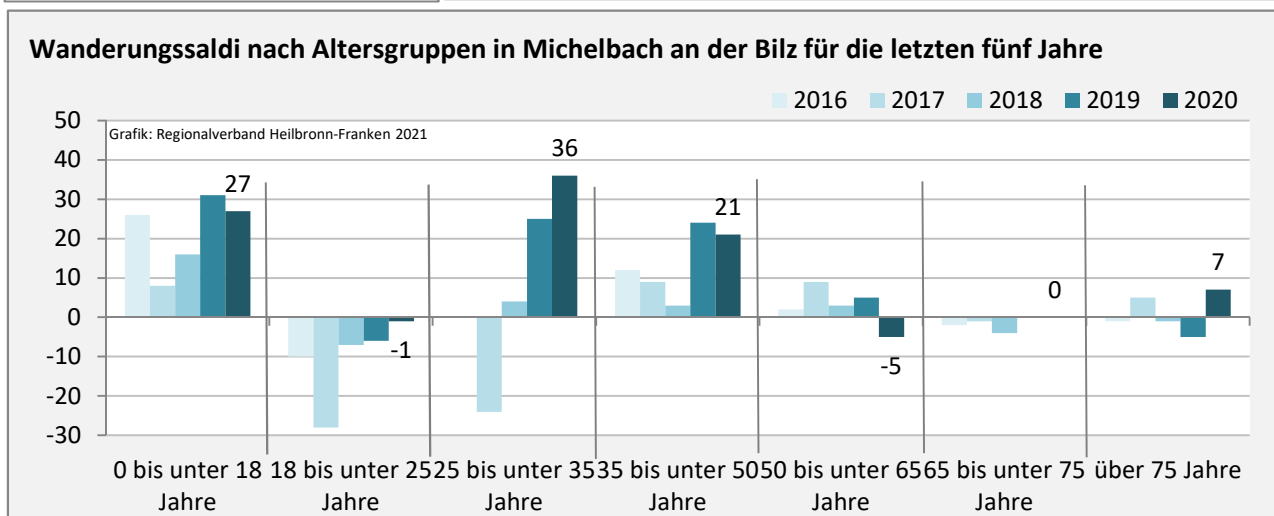

Michelbach an der Bilz - Bevölkerung