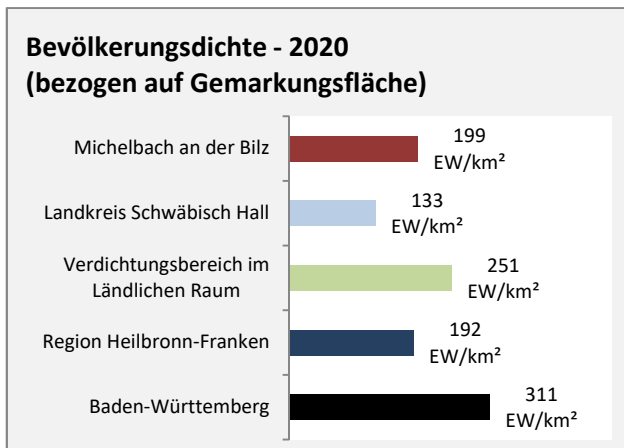

Michelbach an der Bilz - Flächenentwicklung

Datengrundlage: Landesamt für Statistik Baden-Württemberg

Abbildungen und Berechnungen: Regionalverband Heilbronn-Franken