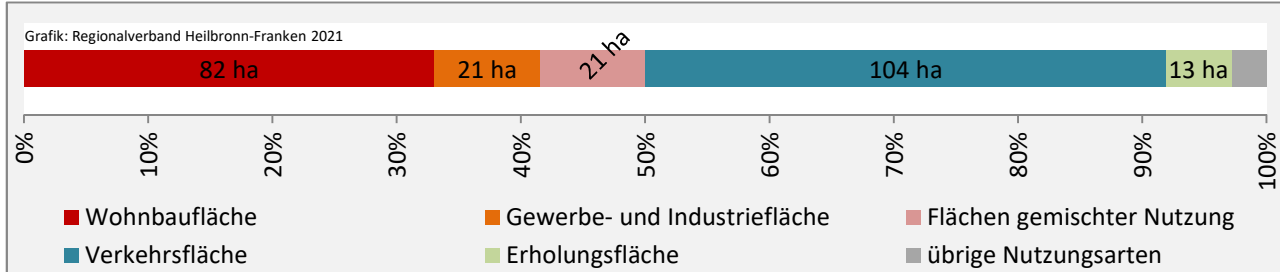

Michelbach an der Bilz - Flächenentwicklung

Datengrundlage: Landesamt für Statistik Baden-Württemberg

Abbildungen und Berechnungen: Regionalverband Heilbronn-Franken