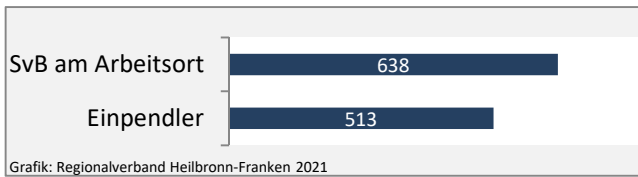

Michelbach an der Bilz - Pendlerverflechtungen 2020

Pendlersaldo: -794