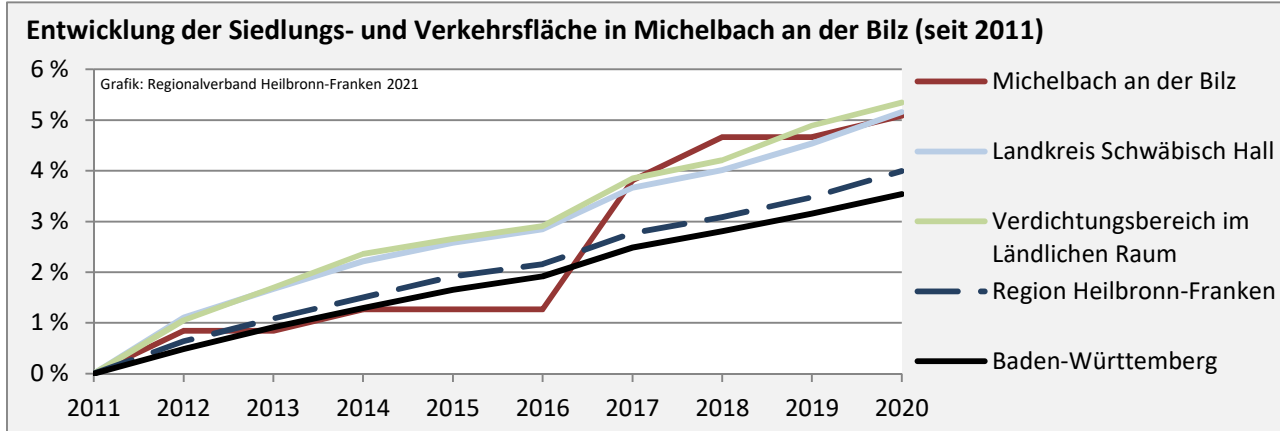

Michelbach an der Bilz - Flächenentwicklung

Datengrundlage: Landesamt für Statistik Baden-Württemberg

Abbildungen und Berechnungen: Regionalverband Heilbronn-Franken