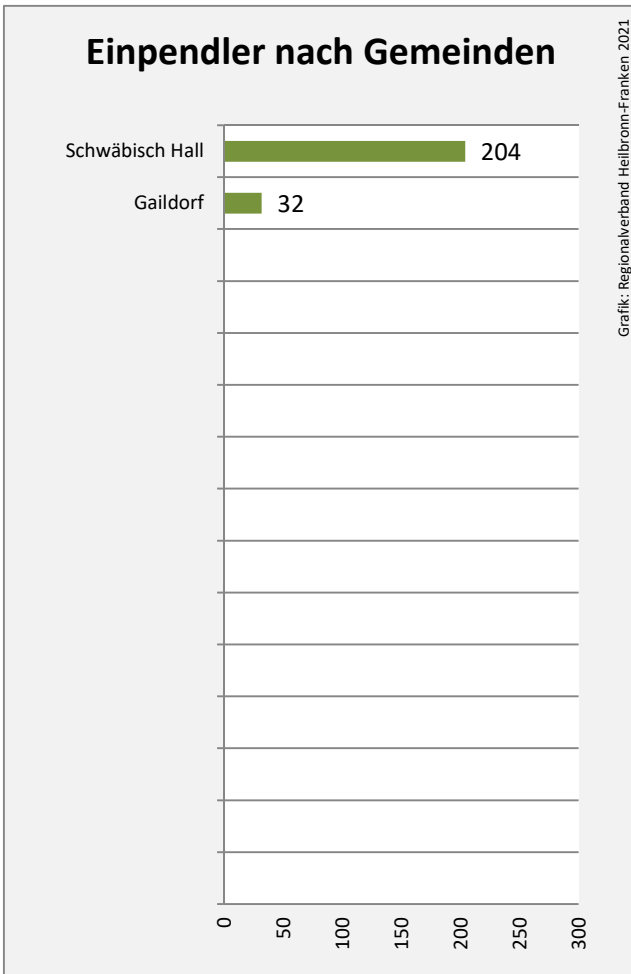

## Arbeitslosigkeit in Michelbach an der Bilz

Grafik: Regionalverband Heilbronn-Franken 2021

## Arbeitslosigkeit in Michelbach an der Bilz

■ unter 25 Jahren ■ über 55 Jahre

Grafik: Regionalverband Heilbronn-Franken 2021

Datengrundlage: Statistik der Bundesagentur für Arbeit

Abbildungen und Berechnungen: Regionalverband Heilbronn-Franken

# Michelbach an der Bilz - Pendlerverflechtungen 2020

**Pendlersaldo: -794**

Datengrundlage: Statistik der Bundesagentur für Arbeit

Abbildungen: Regionalverband Heilbronn-Franken (keine Berücksichtigung von Werten unter 30)