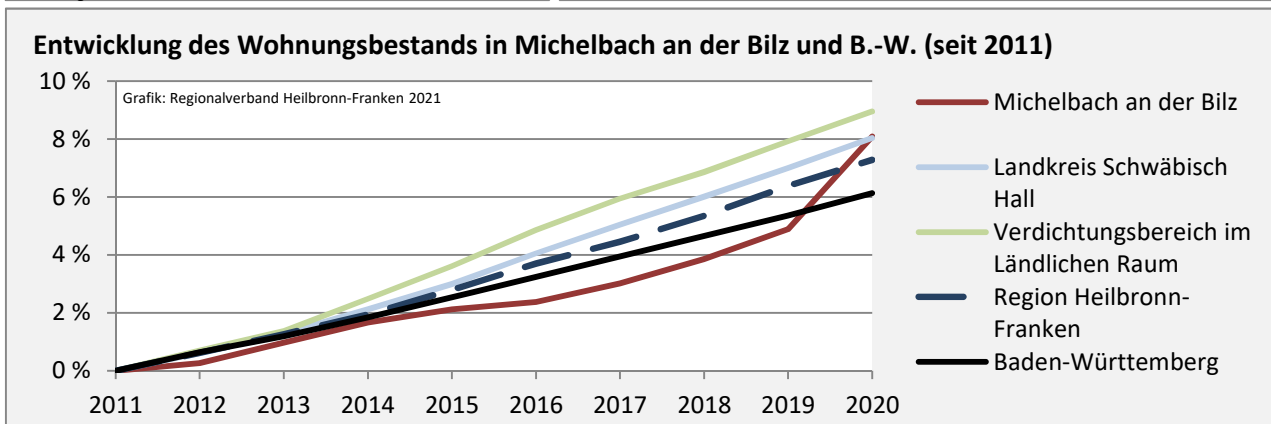

Michelbach an der Bilz - Wohnungsbestand und -entwicklung

Datengrundlage: Statistisches Landesamt Baden-Württemberg (ab 2011: Zensus 2011)

Abbildungen und Berechnungen: Regionalverband Heilbronn-Franken