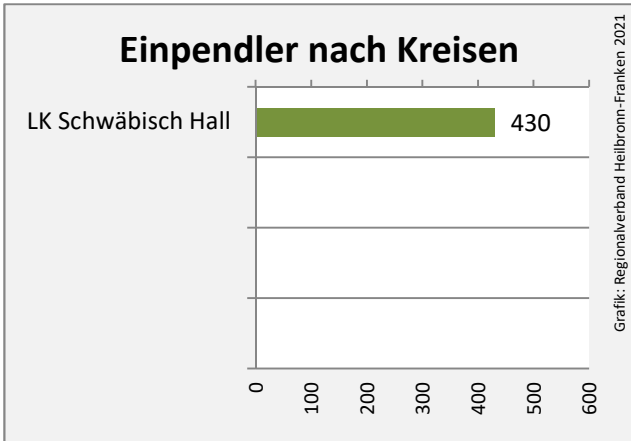

## Arbeitslosigkeit in Michelbach an der Bilz

Grafik: Regionalverband Heilbronn-Franken 2021

## Arbeitslosigkeit in Michelbach an der Bilz

■ unter 25 Jahren ■ über 55 Jahre

Grafik: Regionalverband Heilbronn-Franken 2021

Datengrundlage: Statistik der Bundesagentur für Arbeit

Abbildungen und Berechnungen: Regionalverband Heilbronn-Franken

# Michelbach an der Bilz - Pendlerverflechtungen 2020

**Pendlersaldo: -794**

Datengrundlage: Statistik der Bundesagentur für Arbeit

Abbildungen: Regionalverband Heilbronn-Franken (keine Berücksichtigung von Werten unter 30)