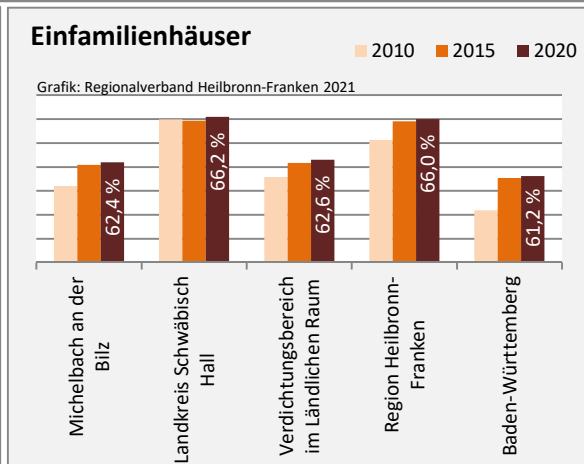

## Arbeitslosigkeit in Michelbach an der Bilz

Grafik: Regionalverband Heilbronn-Franken 2021

## Arbeitslosigkeit in Michelbach an der Bilz

■ unter 25 Jahren ■ über 55 Jahre

Grafik: Regionalverband Heilbronn-Franken 2021

Datengrundlage: Statistik der Bundesagentur für Arbeit

Abbildungen und Berechnungen: Regionalverband Heilbronn-Franken

# Michelbach an der Bilz - Pendlerverflechtungen 2020

**Pendlersaldo: -794**

Datengrundlage: Statistik der Bundesagentur für Arbeit

Abbildungen: Regionalverband Heilbronn-Franken (keine Berücksichtigung von Werten unter 30)

# Michelbach an der Bilz - Wohnungsbestand und -entwicklung

Datengrundlage: Statistisches Landesamt Baden-Württemberg (ab 2011: Zensus 2011)

Abbildungen und Berechnungen: Regionalverband Heilbronn-Franken