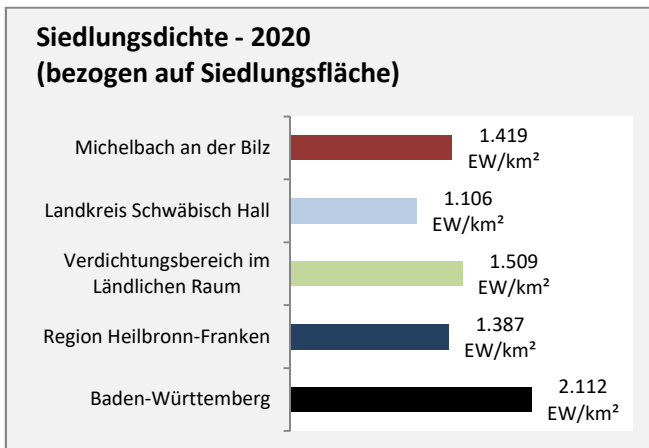

Michelbach an der Bilz - Flächenentwicklung

Datengrundlage: Landesamt für Statistik Baden-Württemberg

Abbildungen und Berechnungen: Regionalverband Heilbronn-Franken