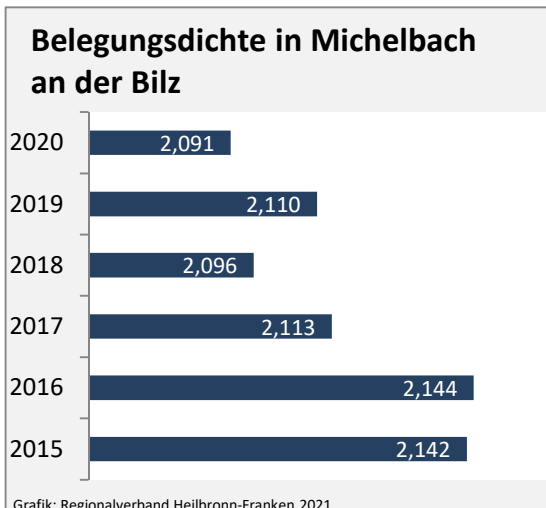

Michelbach an der Bilz - Wohnungsbestand und -entwicklung

Datengrundlage: Statistisches Landesamt Baden-Württemberg (ab 2011: Zensus 2011)

Abbildungen und Berechnungen: Regionalverband Heilbronn-Franken