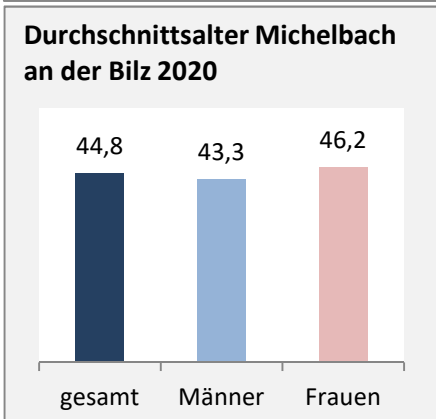

Michelbach an der Bilz - Bevölkerung