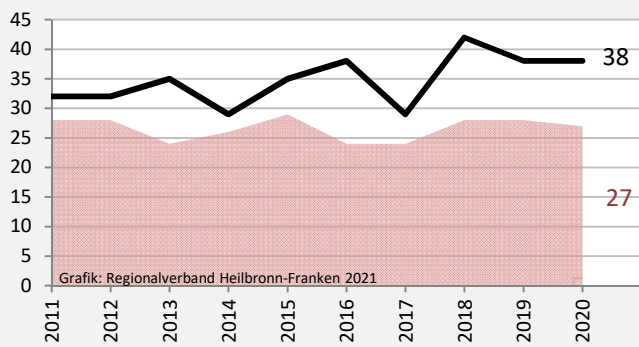

# Michelbach an der Bilz - Bevölkerung

## Bevölkerungsstand in Michelbach an der Bilz (2011 bis 2020)

Grafik: Regionalverband Heilbronn-Franken 2021

## Bevölkerungsentwicklung in Michelbach an der Bilz (seit 2011)

Grafik: Regionalverband Heilbronn-Franken 2021

Geburten und Sterbefälle in Michelbach an der Bilz

## 5-Jahres-Wertung (2016 - 2020): natürliche Bevölkerungsentwicklung pro 1.000 Einwohner