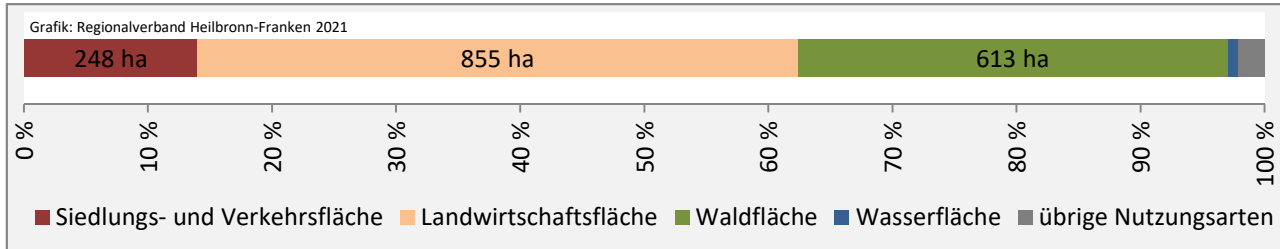

Michelbach an der Bilz - Flächenentwicklung

Datengrundlage: Landesamt für Statistik Baden-Württemberg

Abbildungen und Berechnungen: Regionalverband Heilbronn-Franken