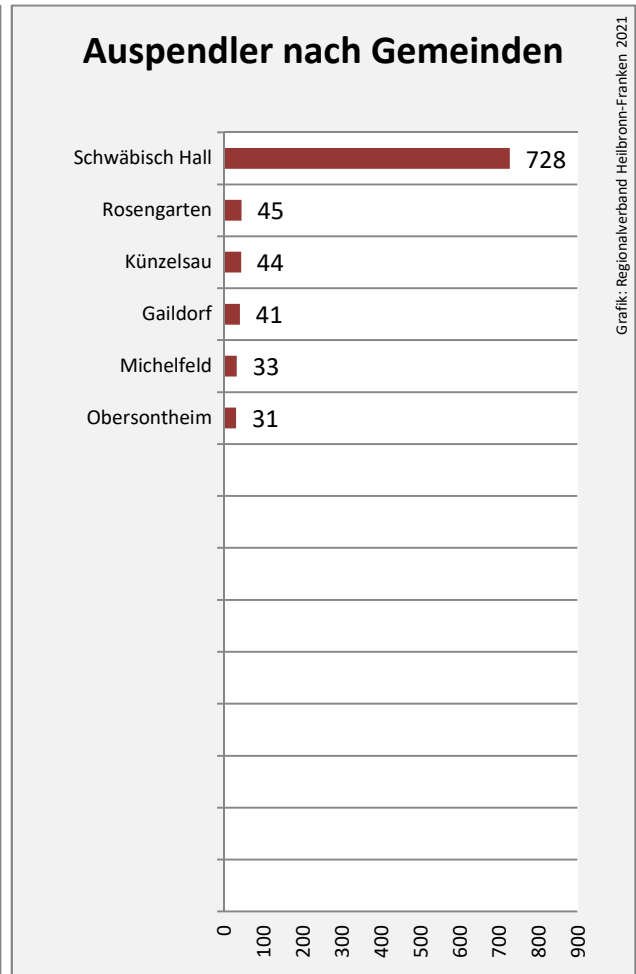

## Arbeitslosigkeit in Michelbach an der Bilz

Grafik: Regionalverband Heilbronn-Franken 2021

## Arbeitslosigkeit in Michelbach an der Bilz

■ unter 25 Jahren ■ über 55 Jahre

Grafik: Regionalverband Heilbronn-Franken 2021

Datengrundlage: Statistik der Bundesagentur für Arbeit

Abbildungen und Berechnungen: Regionalverband Heilbronn-Franken

# Michelbach an der Bilz - Pendlerverflechtungen 2020

**Pendlersaldo: -794**

Datengrundlage: Statistik der Bundesagentur für Arbeit

Abbildungen: Regionalverband Heilbronn-Franken (keine Berücksichtigung von Werten unter 30)