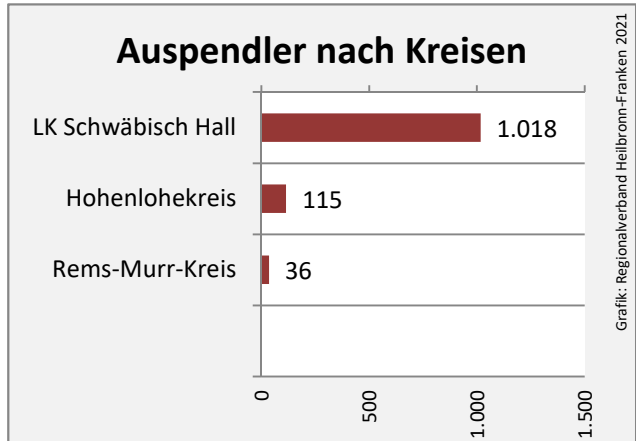

## Arbeitslosigkeit in Michelbach an der Bilz

Grafik: Regionalverband Heilbronn-Franken 2021

## Arbeitslosigkeit in Michelbach an der Bilz

■ unter 25 Jahren ■ über 55 Jahre

Grafik: Regionalverband Heilbronn-Franken 2021

Datengrundlage: Statistik der Bundesagentur für Arbeit

Abbildungen und Berechnungen: Regionalverband Heilbronn-Franken

# Michelbach an der Bilz - Pendlerverflechtungen 2020

**Pendlersaldo: -794**

Datengrundlage: Statistik der Bundesagentur für Arbeit

Abbildungen: Regionalverband Heilbronn-Franken (keine Berücksichtigung von Werten unter 30)