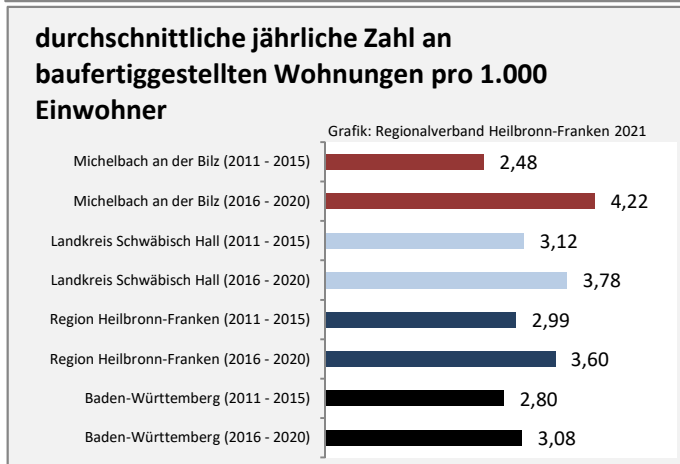

Michelbach an der Bilz - Wohnungsbestand und -entwicklung

Datengrundlage: Statistisches Landesamt Baden-Württemberg (ab 2011: Zensus 2011)

Abbildungen und Berechnungen: Regionalverband Heilbronn-Franken