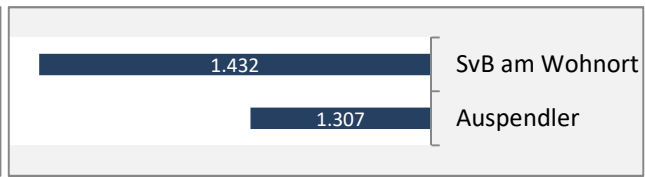

Michelbach an der Bilz - Pendlerverflechtungen 2020

Pendlersaldo: -794