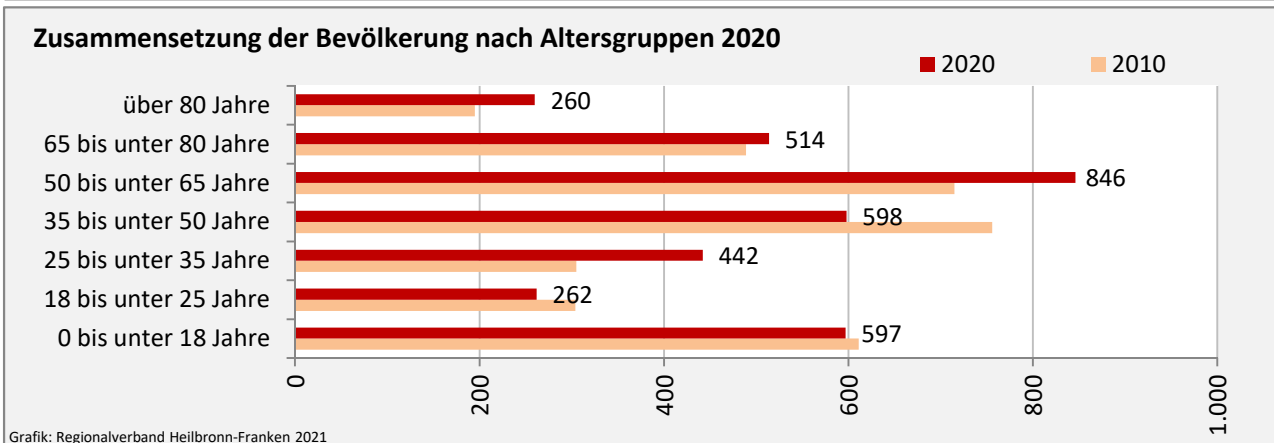

Michelbach an der Bilz - Bevölkerung