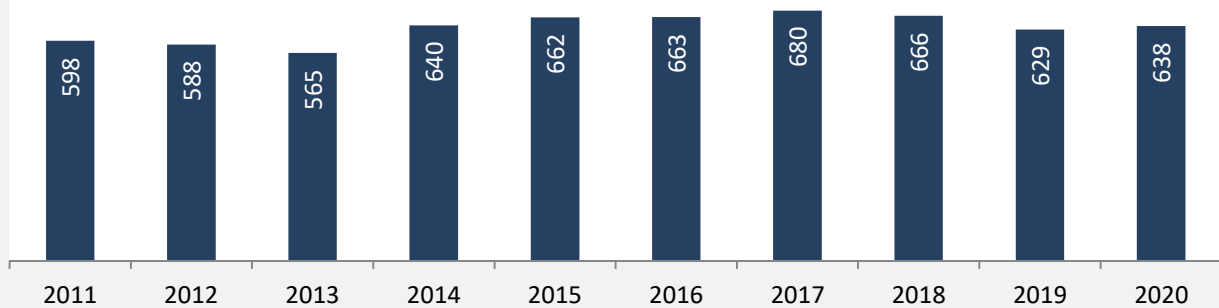

Michelbach an der Bilz - Beschäftigung

sozialvers. Beschäftigung (SvB) in Michelbach an der Bilz (2011 bis 2020)

Grafik: Regionalverband Heilbronn-Franken 2021