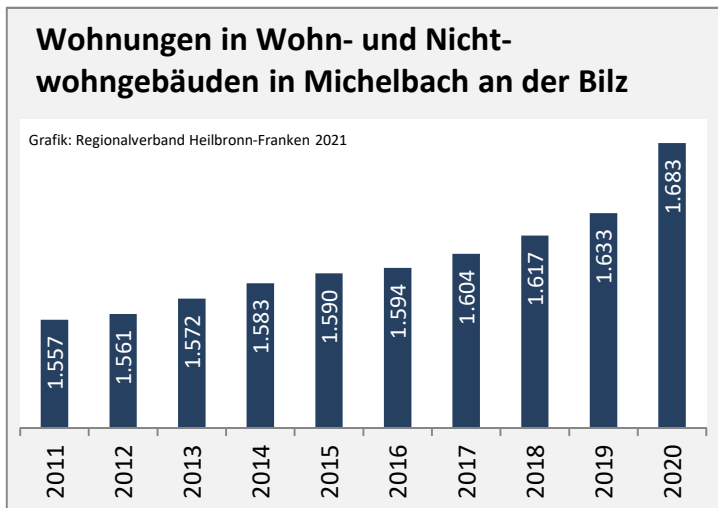

## Arbeitslosigkeit in Michelbach an der Bilz

■ unter 25 Jahren ■ über 55 Jahre

Grafik: Regionalverband Heilbronn-Franken 2021

Datengrundlage: Statistik der Bundesagentur für Arbeit

Abbildungen und Berechnungen: Regionalverband Heilbronn-Franken

# Michelbach an der Bilz - Pendlerverflechtungen 2020

**Pendlersaldo: -794**

Datengrundlage: Statistik der Bundesagentur für Arbeit

Abbildungen: Regionalverband Heilbronn-Franken (keine Berücksichtigung von Werten unter 30)

# Michelbach an der Bilz - Wohnungsbestand und -entwicklung

Datengrundlage: Statistisches Landesamt Baden-Württemberg (ab 2011: Zensus 2011)

Abbildungen und Berechnungen: Regionalverband Heilbronn-Franken