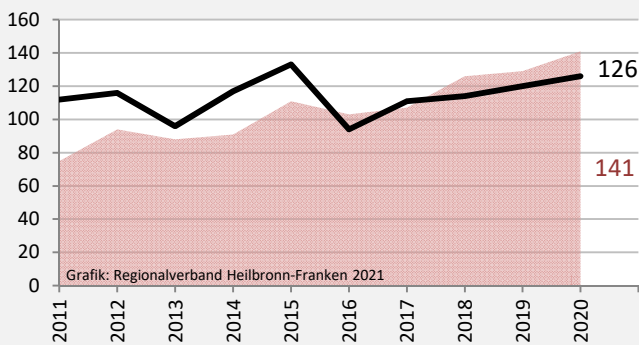

# Lauffen am Neckar - Bevölkerung

## Bevölkerungsstand in Lauffen am Neckar (2011 bis 2020)

Grafik: Regionalverband Heilbronn-Franken 2021

## Bevölkerungsentwicklung in Lauffen am Neckar (seit 2011)

Grafik: Regionalverband Heilbronn-Franken 2021

Geburten und Sterbefälle in Lauffen am Neckar

## 5-Jahres-Wertung (2016 - 2020): natürliche Bevölkerungsentwicklung pro 1.000 Einwohner