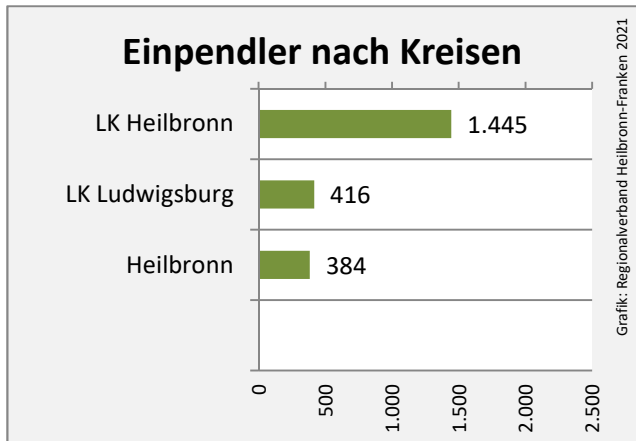

## Arbeitslosigkeit in Lauffen am Neckar

Grafik: Regionalverband Heilbronn-Franken 2021

## Arbeitslosigkeit in Lauffen am Neckar

■ unter 25 Jahren ■ über 55 Jahre

Grafik: Regionalverband Heilbronn-Franken 2021

Datengrundlage: Statistik der Bundesagentur für Arbeit

Abbildungen und Berechnungen: Regionalverband Heilbronn-Franken

# Lauffen am Neckar - Pendlerverflechtungen 2020

**Pendlersaldo: -1539**

Datengrundlage: Statistik der Bundesagentur für Arbeit

Abbildungen: Regionalverband Heilbronn-Franken (keine Berücksichtigung von Werten unter 30)