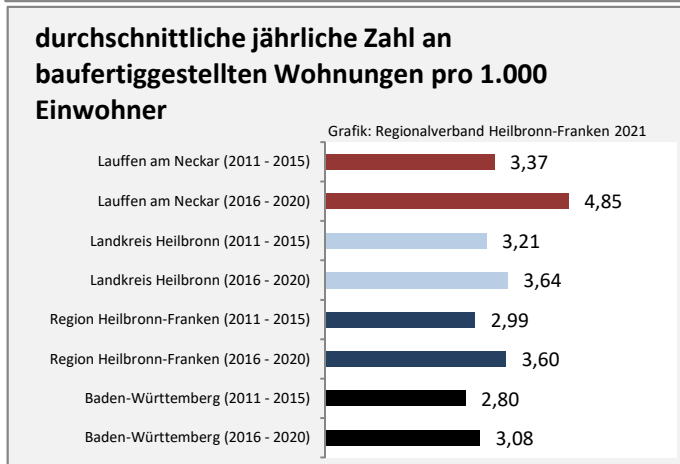

Lauffen am Neckar - Wohnungsbestand und -entwicklung

Datengrundlage: Statistisches Landesamt Baden-Württemberg (ab 2011: Zensus 2011)

Abbildungen und Berechnungen: Regionalverband Heilbronn-Franken