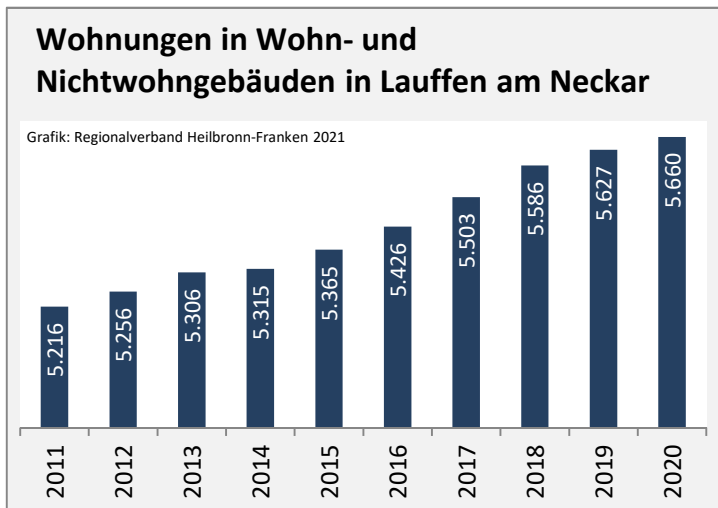

Lauffen am Neckar - Wohnungsbestand und -entwicklung

Datengrundlage: Statistisches Landesamt Baden-Württemberg (ab 2011: Zensus 2011)

Abbildungen und Berechnungen: Regionalverband Heilbronn-Franken