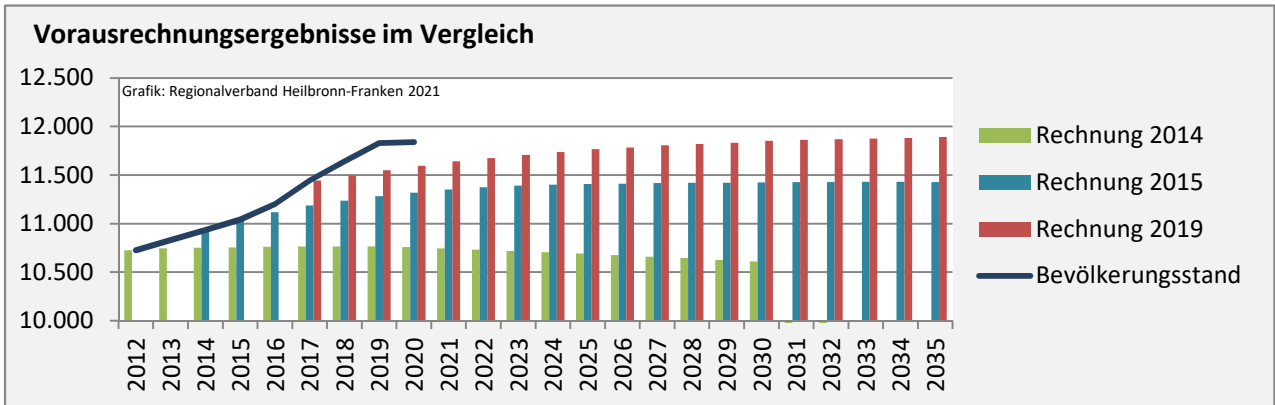

Lauffen am Neckar - Bevölkerung