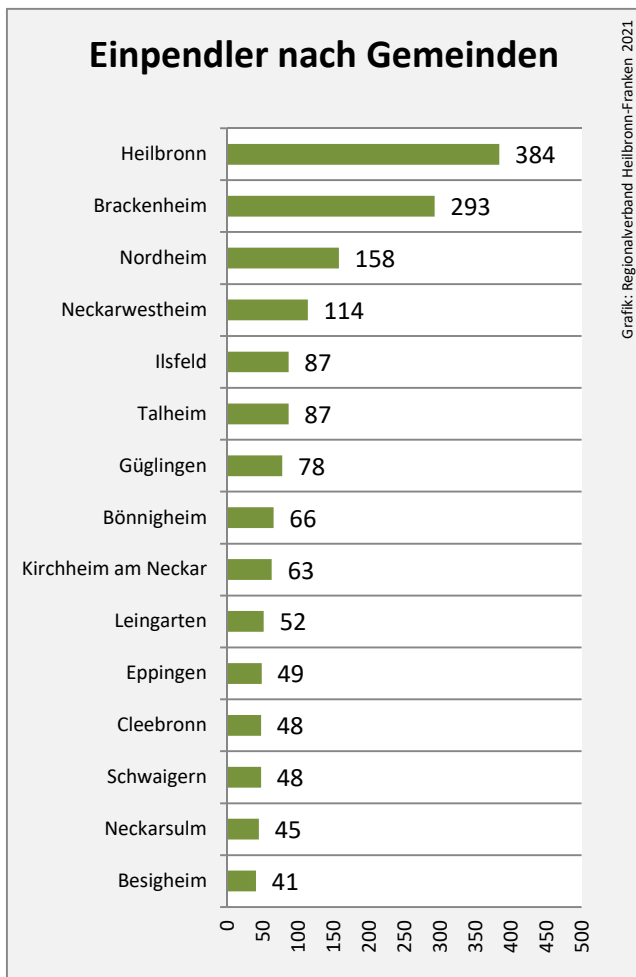

## Arbeitslosigkeit in Lauffen am Neckar

Grafik: Regionalverband Heilbronn-Franken 2021

## Arbeitslosigkeit in Lauffen am Neckar

■ unter 25 Jahren ■ über 55 Jahre

Grafik: Regionalverband Heilbronn-Franken 2021

Datengrundlage: Statistik der Bundesagentur für Arbeit

Abbildungen und Berechnungen: Regionalverband Heilbronn-Franken

# Lauffen am Neckar - Pendlerverflechtungen 2020

**Pendlersaldo: -1539**

Datengrundlage: Statistik der Bundesagentur für Arbeit

Abbildungen: Regionalverband Heilbronn-Franken (keine Berücksichtigung von Werten unter 30)