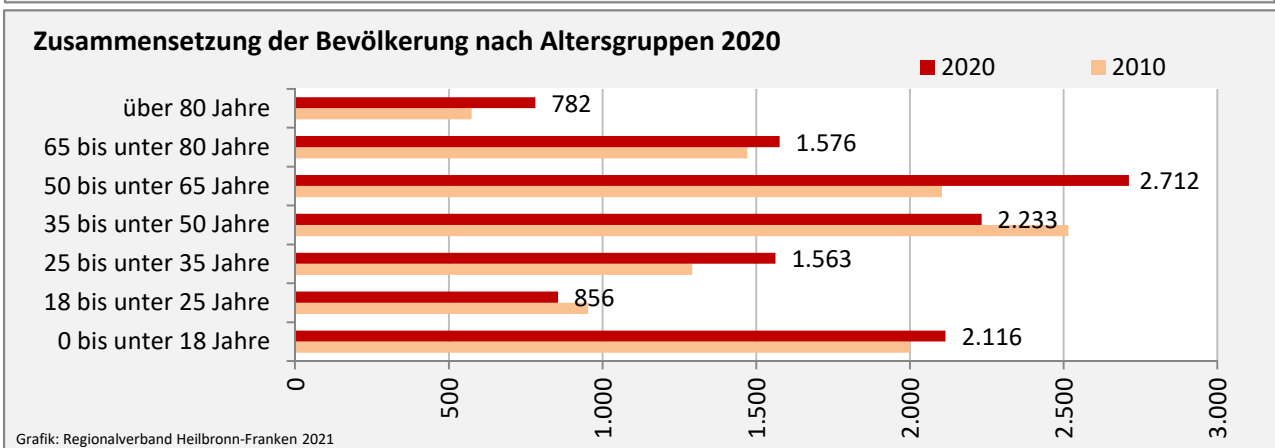

Lauffen am Neckar - Bevölkerung