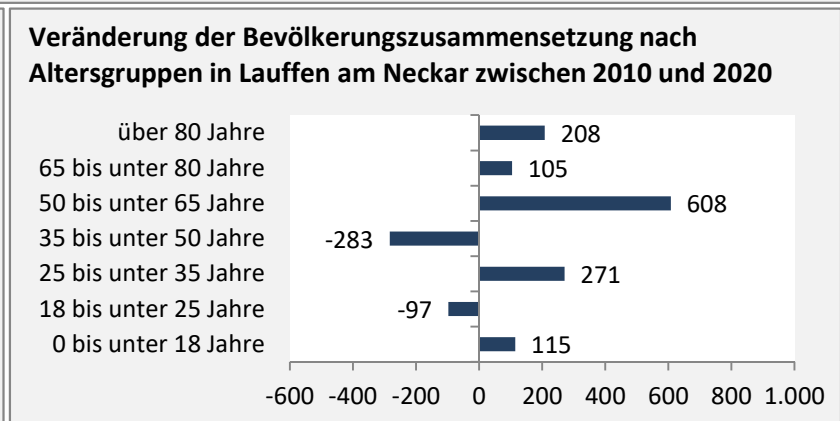

Lauffen am Neckar - Bevölkerung