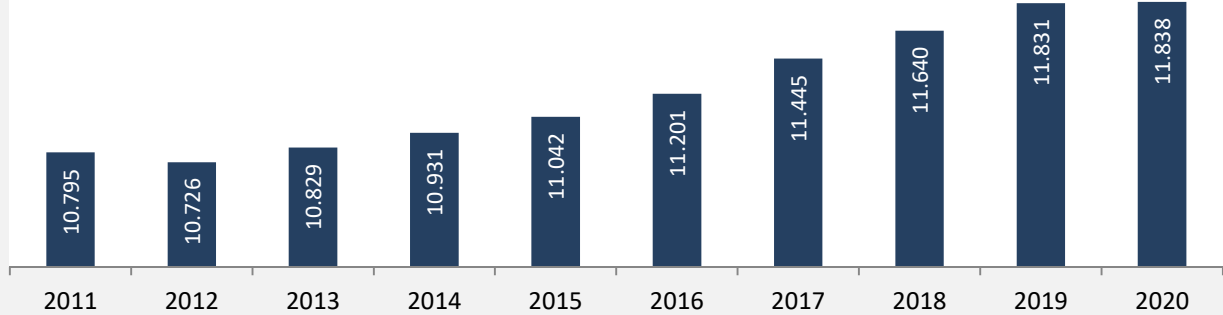

# Lauffen am Neckar - Bevölkerung

## Bevölkerungsstand in Lauffen am Neckar (2011 bis 2020)

Grafik: Regionalverband Heilbronn-Franken 2021

## 5-Jahres-Wertung (2016 - 2020): natürliche Bevölkerungsentwicklung pro 1.000 Einwohner