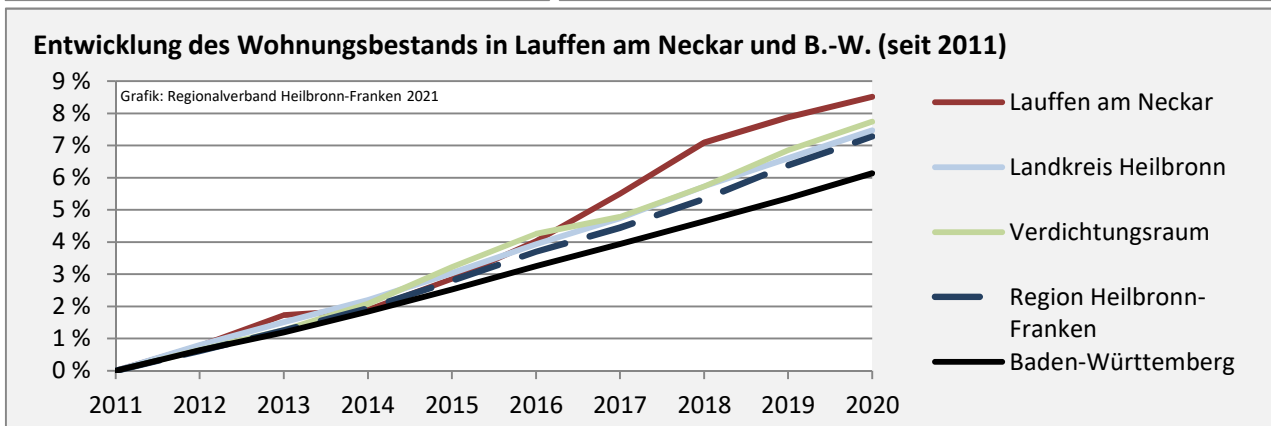

Lauffen am Neckar - Wohnungsbestand und -entwicklung

Datengrundlage: Statistisches Landesamt Baden-Württemberg (ab 2011: Zensus 2011)

Abbildungen und Berechnungen: Regionalverband Heilbronn-Franken