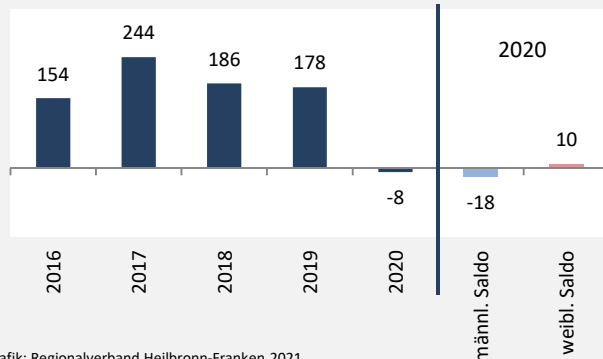

Wanderungssaldi Lauffen am Neckar

Grafik: Regionalverband Heilbronn-Franken 2021