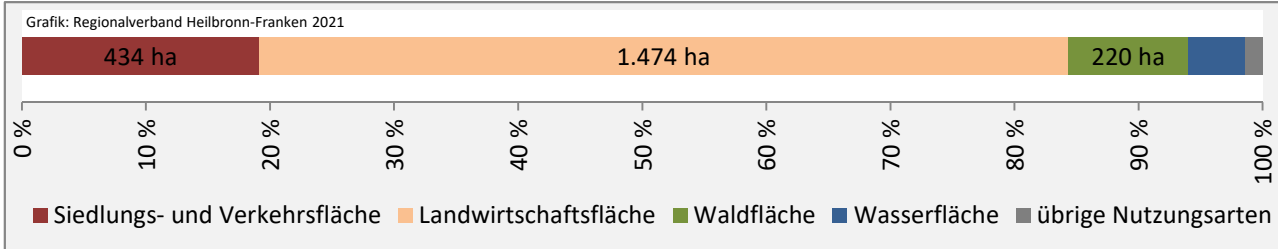

Lauffen am Neckar - Flächenentwicklung

Datengrundlage: Landesamt für Statistik Baden-Württemberg
Abbildungen und Berechnungen: Regionalverband Heilbronn-Franken