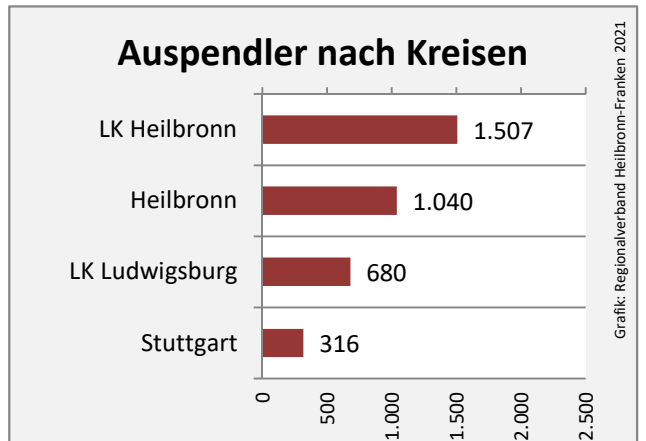

## Arbeitslosigkeit in Lauffen am Neckar

Grafik: Regionalverband Heilbronn-Franken 2021

## Arbeitslosigkeit in Lauffen am Neckar

■ unter 25 Jahren ■ über 55 Jahre

Grafik: Regionalverband Heilbronn-Franken 2021

Datengrundlage: Statistik der Bundesagentur für Arbeit

Abbildungen und Berechnungen: Regionalverband Heilbronn-Franken

# Lauffen am Neckar - Pendlerverflechtungen 2020

**Pendlersaldo: -1539**

Datengrundlage: Statistik der Bundesagentur für Arbeit

Abbildungen: Regionalverband Heilbronn-Franken (keine Berücksichtigung von Werten unter 30)