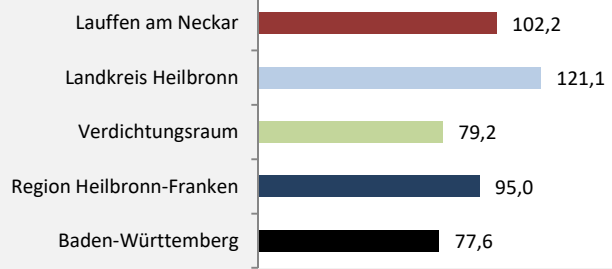

5-Jahres-Wertung (2015 bis 2020):

Beschäftigungsgewinne / -verluste pro 1.000 Beschäftigte