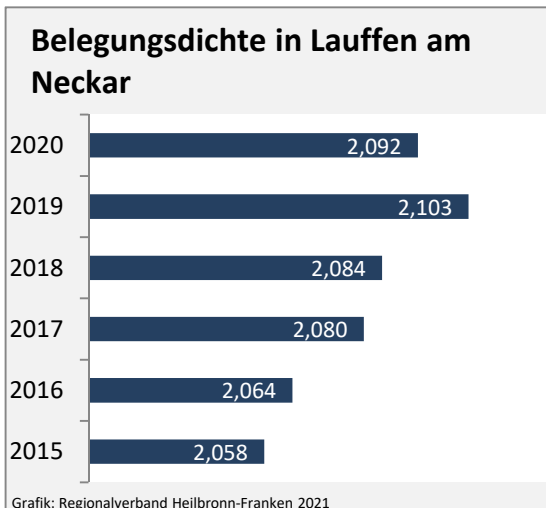

Lauffen am Neckar - Wohnungsbestand und -entwicklung

Datengrundlage: Statistisches Landesamt Baden-Württemberg (ab 2011: Zensus 2011)

Abbildungen und Berechnungen: Regionalverband Heilbronn-Franken