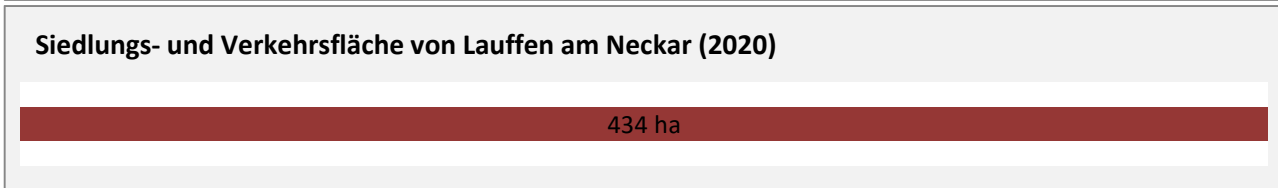

Lauffen am Neckar - Flächenentwicklung

Datengrundlage: Landesamt für Statistik Baden-Württemberg
Abbildungen und Berechnungen: Regionalverband Heilbronn-Franken