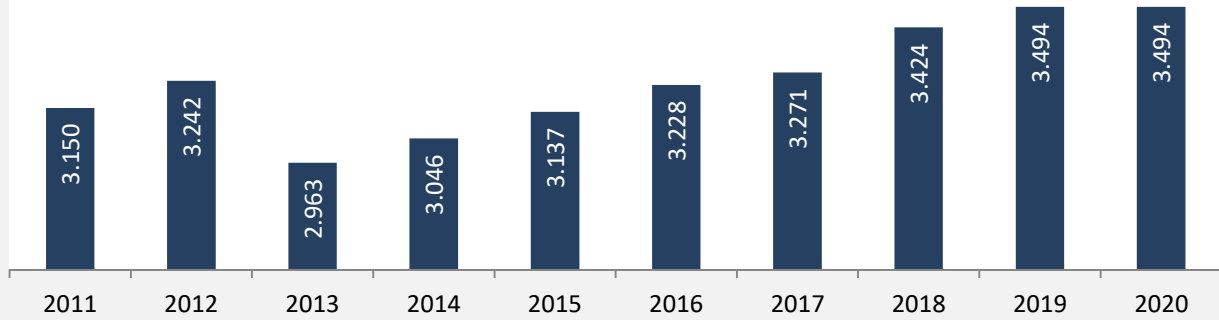

Lauffen am Neckar - Beschäftigung

sozialvers. Beschäftigung (SvB) in Lauffen am Neckar (2011 bis 2020)

Grafik: Regionalverband Heilbronn-Franken 2021