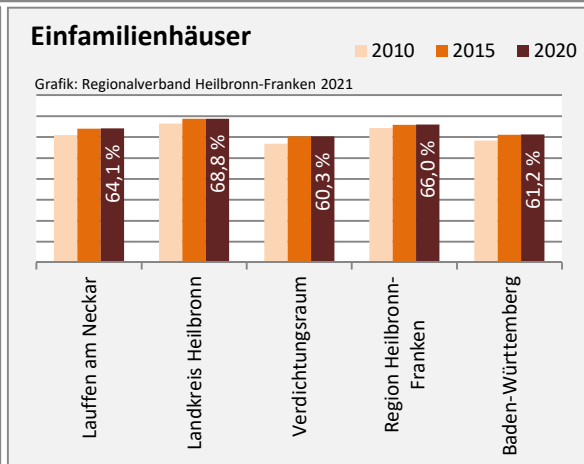

Lauffen am Neckar - Wohnungsbestand und -entwicklung

Datengrundlage: Statistisches Landesamt Baden-Württemberg (ab 2011: Zensus 2011)

Abbildungen und Berechnungen: Regionalverband Heilbronn-Franken