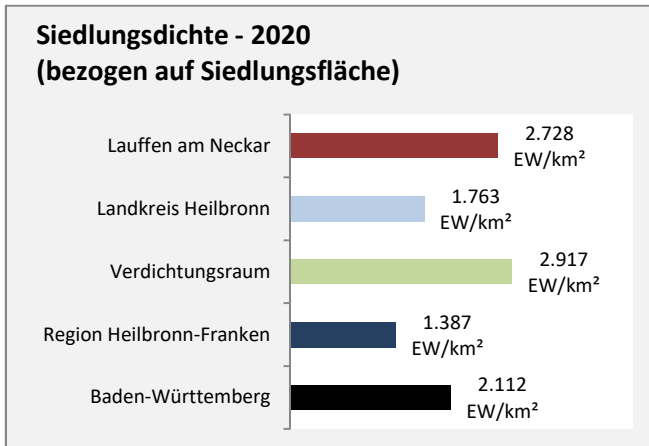

Lauffen am Neckar - Flächenentwicklung

Datengrundlage: Landesamt für Statistik Baden-Württemberg
Abbildungen und Berechnungen: Regionalverband Heilbronn-Franken