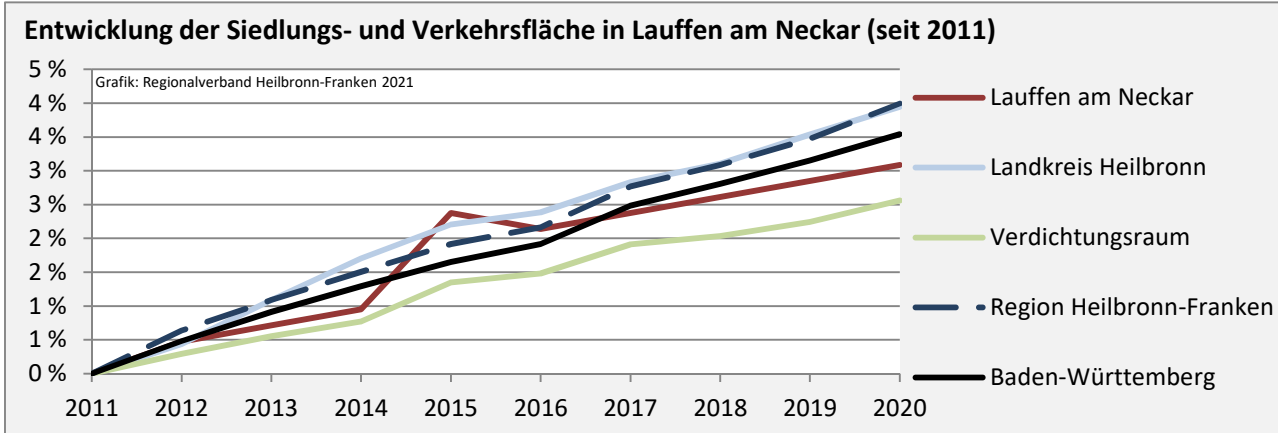

Lauffen am Neckar - Flächenentwicklung

Datengrundlage: Landesamt für Statistik Baden-Württemberg
Abbildungen und Berechnungen: Regionalverband Heilbronn-Franken