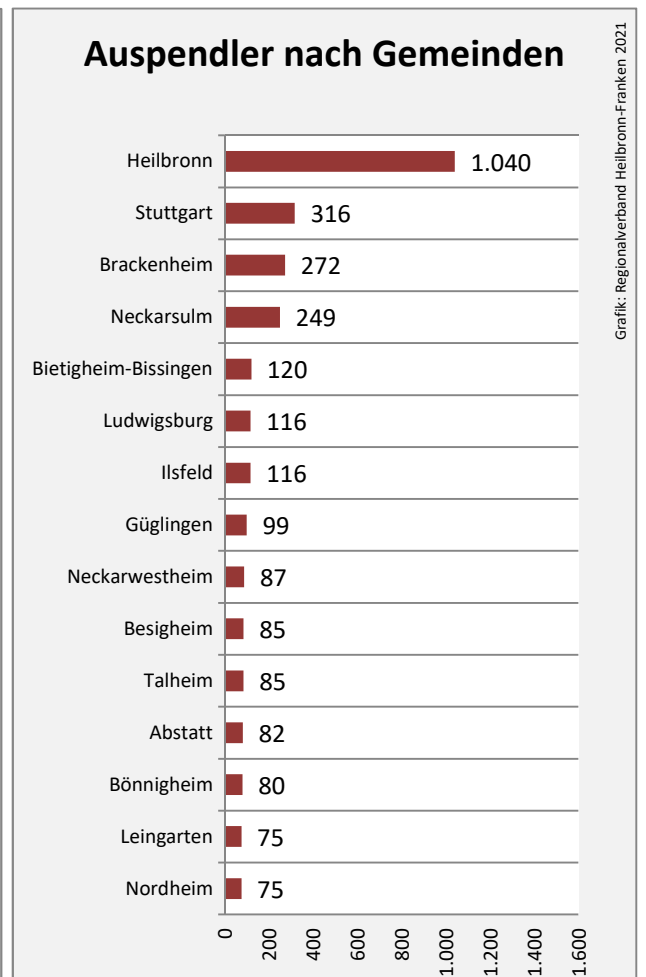

## Arbeitslosigkeit in Lauffen am Neckar

Grafik: Regionalverband Heilbronn-Franken 2021

## Arbeitslosigkeit in Lauffen am Neckar

■ unter 25 Jahren ■ über 55 Jahre

Grafik: Regionalverband Heilbronn-Franken 2021

Datengrundlage: Statistik der Bundesagentur für Arbeit

Abbildungen und Berechnungen: Regionalverband Heilbronn-Franken

# Lauffen am Neckar - Pendlerverflechtungen 2020

**Pendlersaldo: -1539**

Datengrundlage: Statistik der Bundesagentur für Arbeit

Abbildungen: Regionalverband Heilbronn-Franken (keine Berücksichtigung von Werten unter 30)