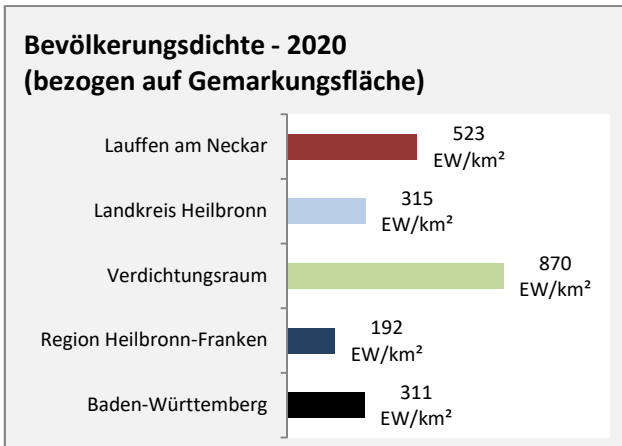

Lauffen am Neckar - Flächenentwicklung

Datengrundlage: Landesamt für Statistik Baden-Württemberg
Abbildungen und Berechnungen: Regionalverband Heilbronn-Franken