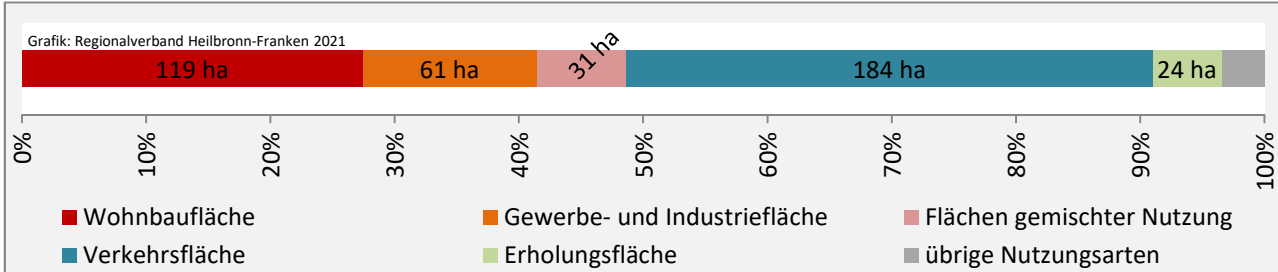

Lauffen am Neckar - Flächenentwicklung

Datengrundlage: Landesamt für Statistik Baden-Württemberg
Abbildungen und Berechnungen: Regionalverband Heilbronn-Franken