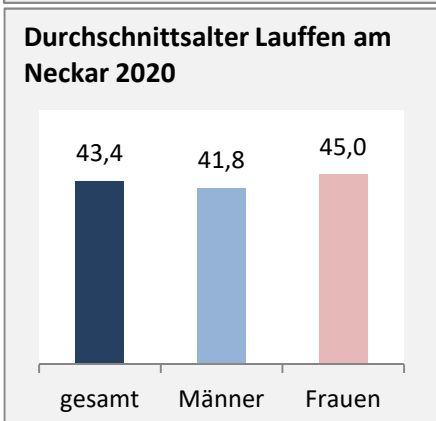

Lauffen am Neckar - Bevölkerung