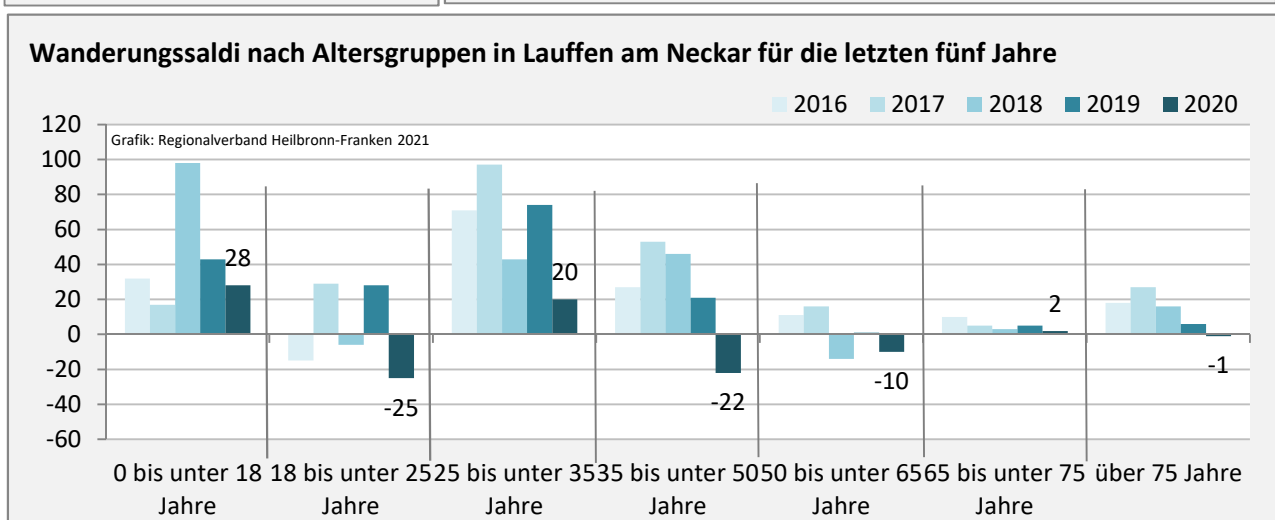

Lauffen am Neckar - Bevölkerung