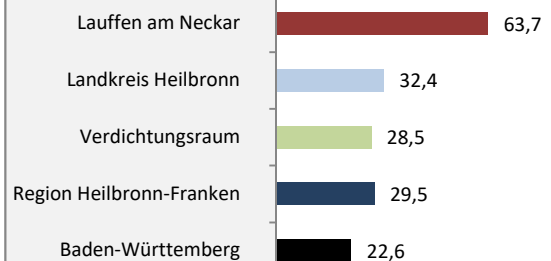

5-Jahres-Wertung (2016 - 2020): Wanderungsgewinne bzw. -verluste pro 1.000 Einwohner

Datengrundlage: Landesamt für Statistik Baden-Württemberg

Abbildungen und Berechnungen: Regionalverband Heilbronn-Franken