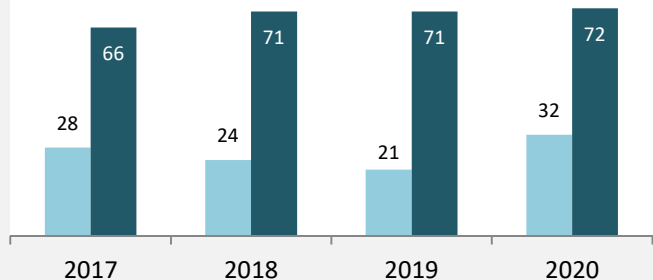

## prozentuale Entwicklung der SvB in Lauffen am Neckar (seit 2011)

Grafik: Regionalverband Heilbronn-Franken 2021

■ produzierendes Gewerbe ■ Dienstleistungen

Grafik: Regionalverband Heilbronn-Franken 2021

## 5-Jahres-Wertung (2015 bis 2020):

Beschäftigungsgewinne / -verluste pro 1.000 Beschäftigte

## Arbeitslosigkeit in Lauffen am Neckar

Grafik: Regionalverband Heilbronn-Franken 2021

## Arbeitslosigkeit in Lauffen am Neckar

■ unter 25 Jahren ■ über 55 Jahre

Grafik: Regionalverband Heilbronn-Franken 2021

Datengrundlage: Statistik der Bundesagentur für Arbeit

Abbildungen und Berechnungen: Regionalverband Heilbronn-Franken