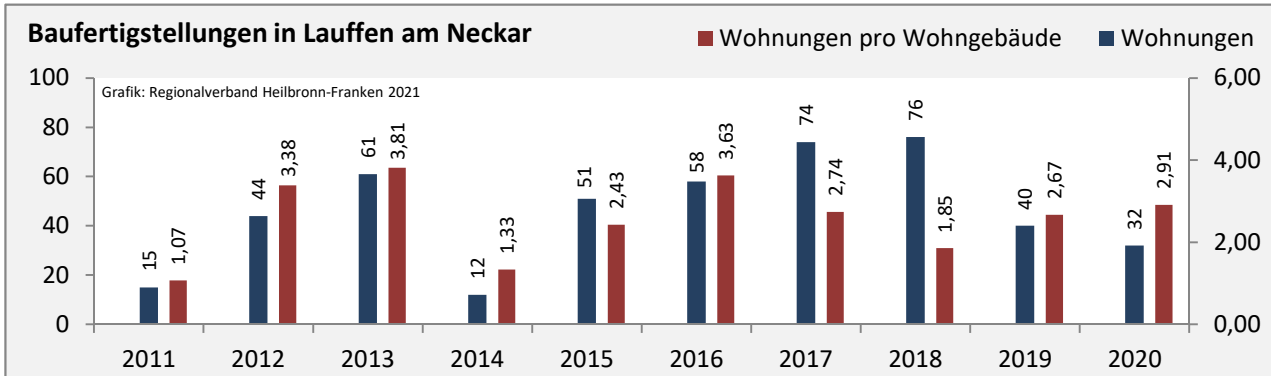

Lauffen am Neckar - Wohnungsbestand und -entwicklung

Datengrundlage: Statistisches Landesamt Baden-Württemberg (ab 2011: Zensus 2011)

Abbildungen und Berechnungen: Regionalverband Heilbronn-Franken