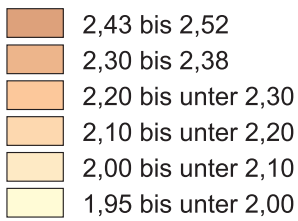

# Belegungsdichte in den Gemeinden der Region Heilbronn-Franken 2019

Belegungsdichte 2019  
(Pers./Wohnung)

Max.: 2,52 Ittlingen  
Min.: 1,95 Weikersheim

— Kreisgrenze

Kartografie: Regionalverband Heilbronn-Franken 2021