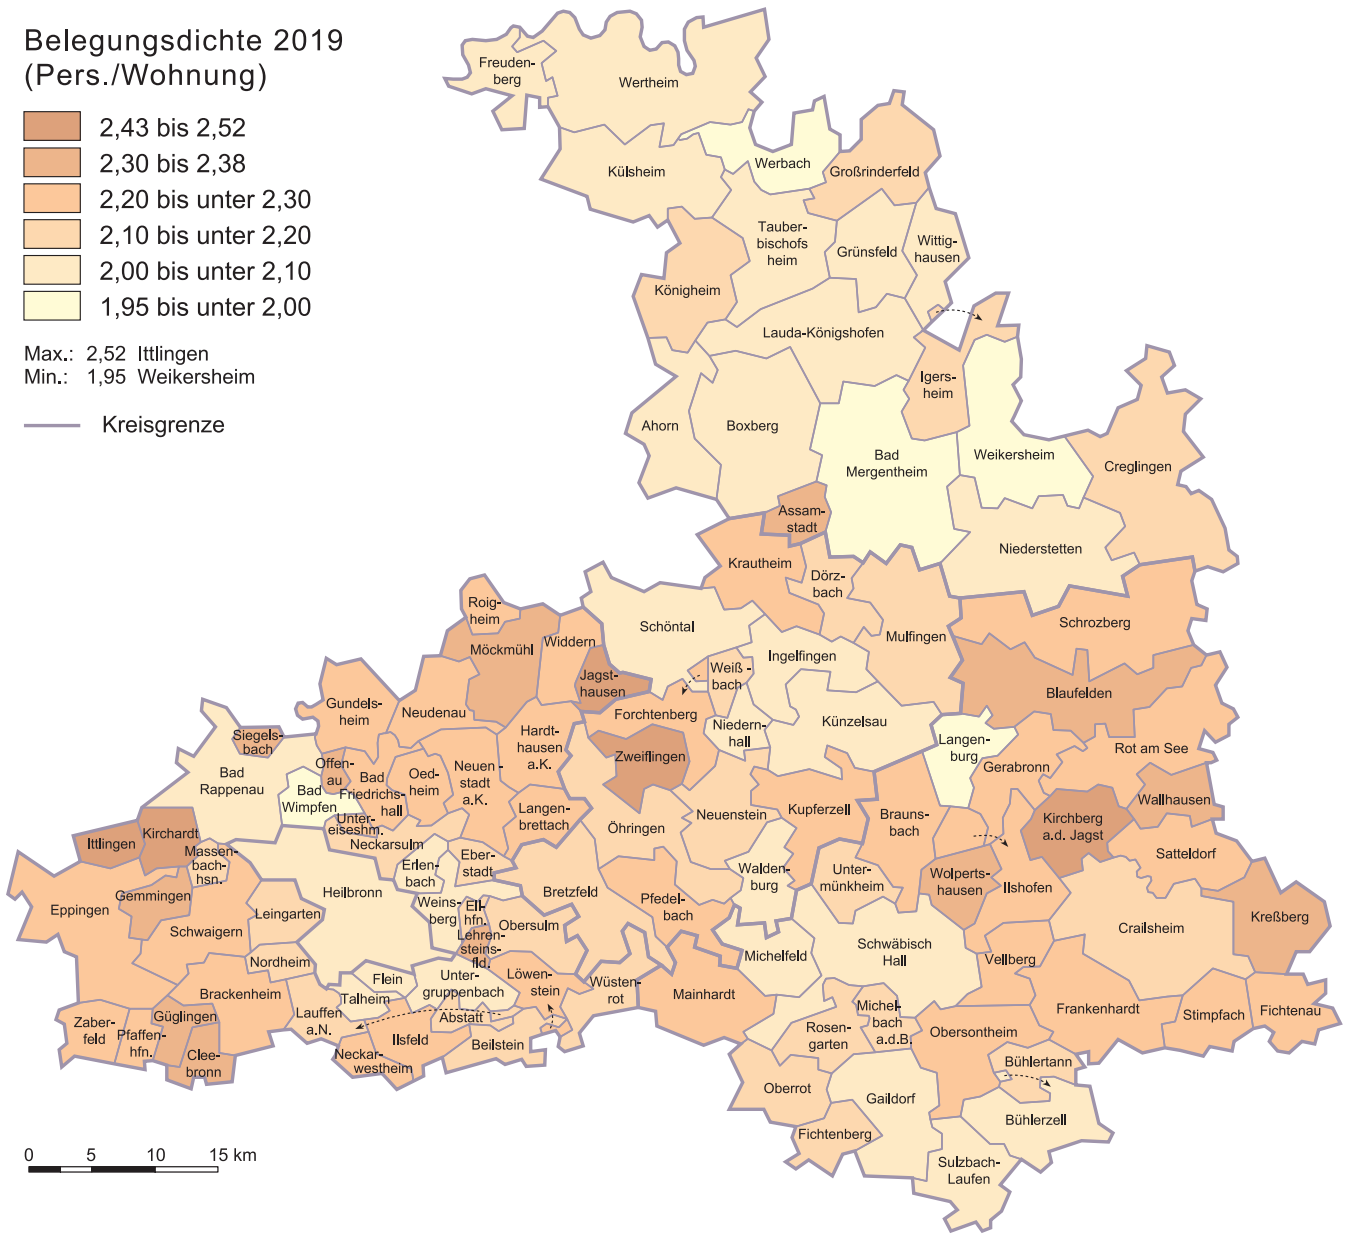

# Belegungsdichte in den Gemeinden der Region Heilbronn-Franken 2019

Belegungsdichte 2019  
(Pers./Wohnung)

Max.: 2,52 Ittlingen  
Min.: 1,95 Weikersheim

— Kreisgrenze

Kartografie: Regionalverband Heilbronn-Franken 2021

Datengrundlage: Statistisches Landesamt Baden-Württemberg 2020; eigene Berechnung