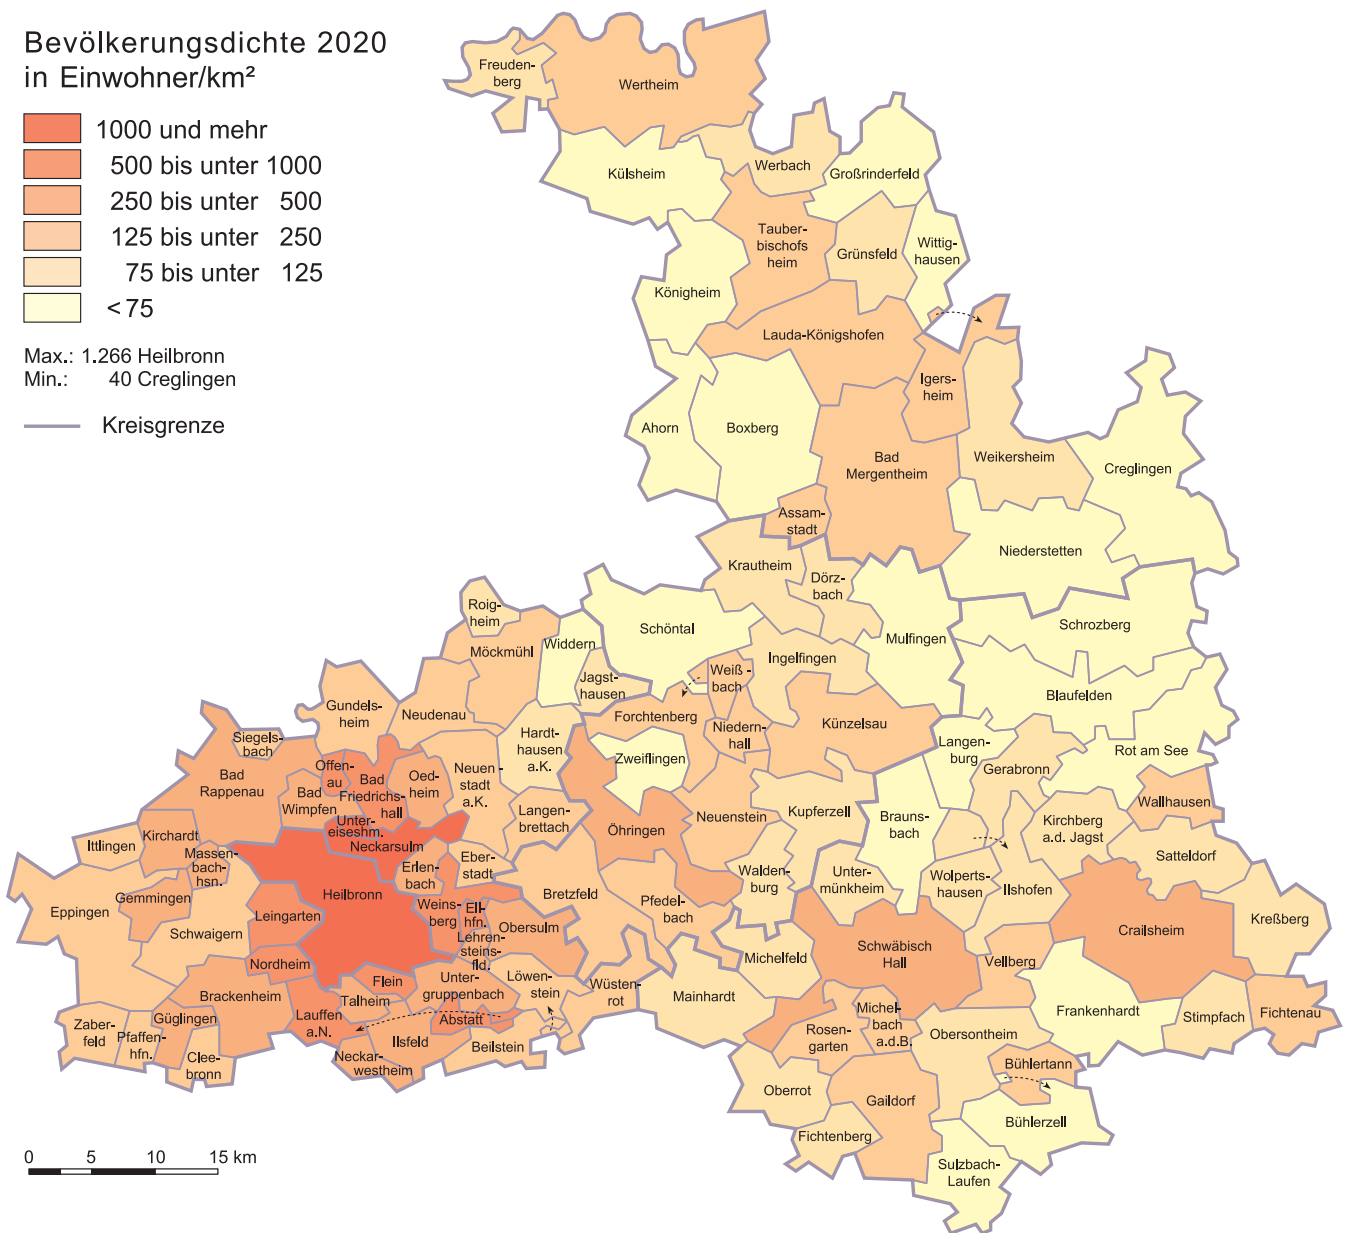

# Bevölkerungsdichte in der Region Heilbronn-Franken 2020, nach Gemeinden

Bevölkerungsdichte 2020  
in Einwohner/km<sup>2</sup>

- 1000 und mehr
- 500 bis unter 1000
- 250 bis unter 500
- 125 bis unter 250
- 75 bis unter 125
- < 75

Max.: 1.266 Heilbronn  
Min.: 40 Creglingen

— Kreisgrenze

Kartografie: Regionalverband Heilbronn-Franken 2022

Datengrundlage: Statistisches Landesamt Baden-Württemberg 2021