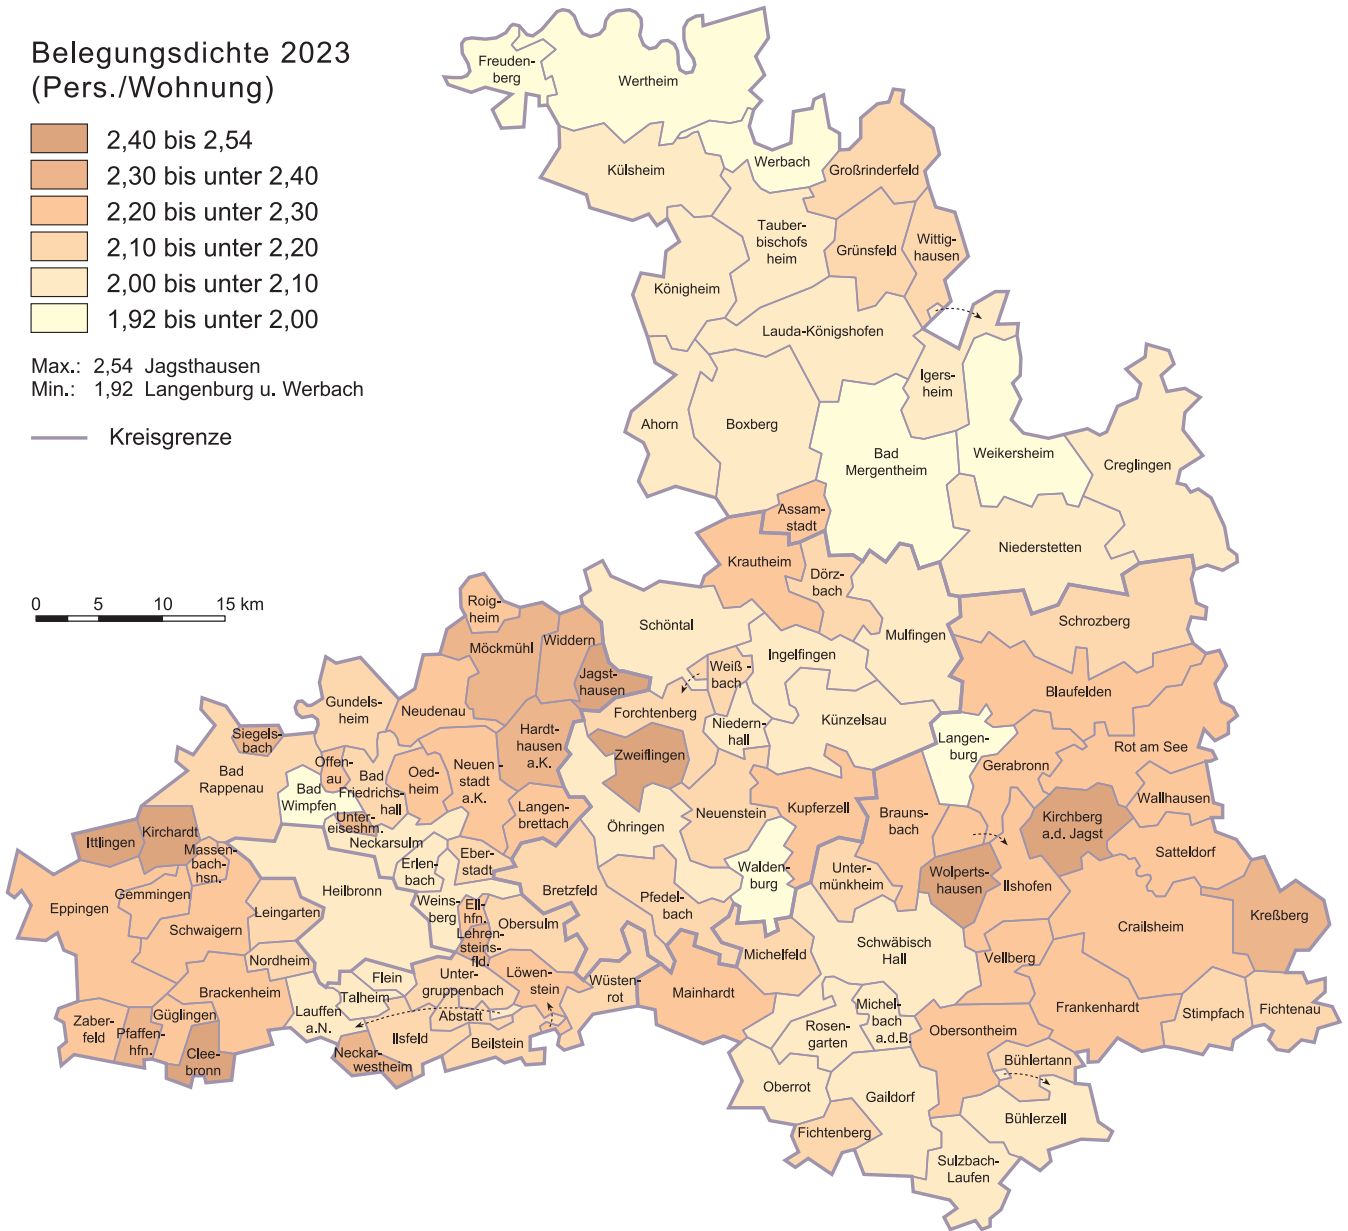

# Belegungsdichte in den Gemeinden der Region Heilbronn-Franken 2023

## Belegungsdichte 2023 (Pers./Wohnung)

Max.: 2,54 Jagsthausen  
Min.: 1,92 Langenburg u. Werbach

— Kreisgrenze

Kartografie: Regionalverband Heilbronn-Franken 2025

Datengrundlage: Statistisches Landesamt Baden-Württemberg 2024; eigene Berechnung