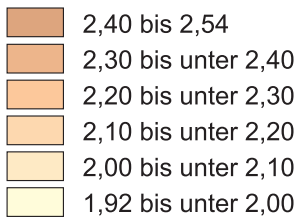

# Belegungsdichte in den Gemeinden der Region Heilbronn-Franken 2023

## Belegungsdichte 2023 (Pers./Wohnung)

Max.: 2,54 Jagsthausen  
Min.: 1,92 Langenburg u. Werbach

— Kreisgrenze

Kartografie: Regionalverband Heilbronn-Franken 2025

Datengrundlage: Statistisches Landesamt Baden-Württemberg 2024; eigene Berechnung