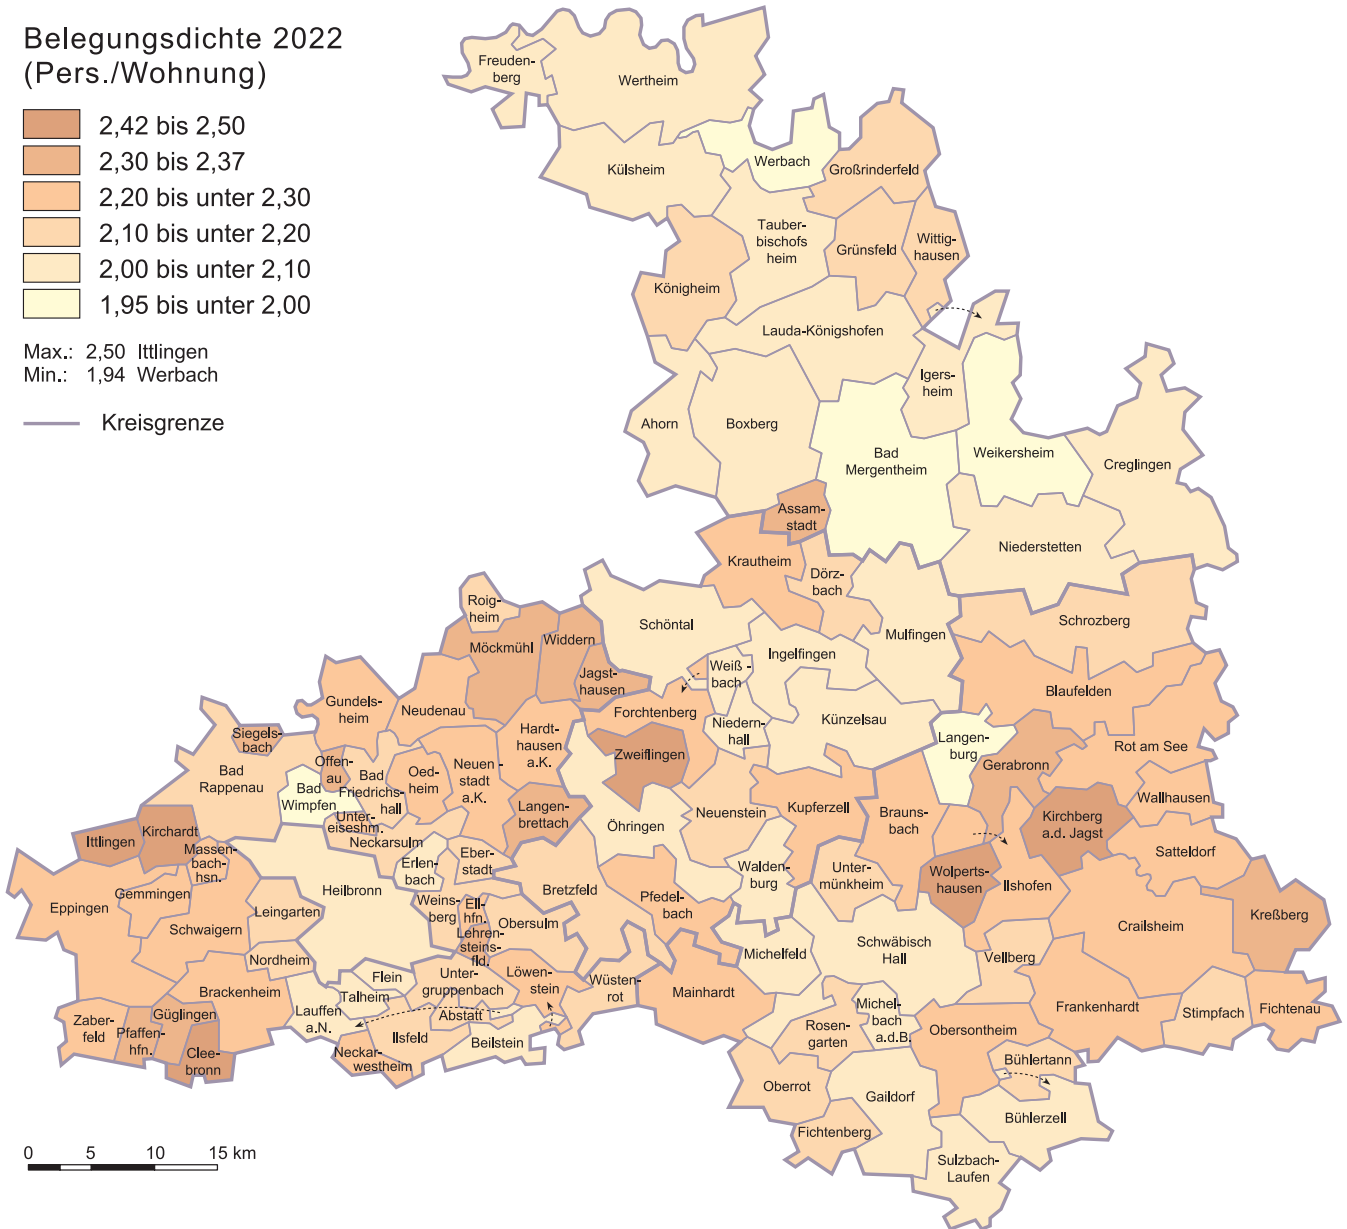

# Belegungsdichte in den Gemeinden der Region Heilbronn-Franken 2022

## Belegungsdichte 2022 (Pers./Wohnung)

Max.: 2,50 Ittlingen  
Min.: 1,94 Werbach

— Kreisgrenze

Kartografie: Regionalverband Heilbronn-Franken 2024

Datengrundlage: Statistisches Landesamt Baden-Württemberg 2023; eigene Berechnung