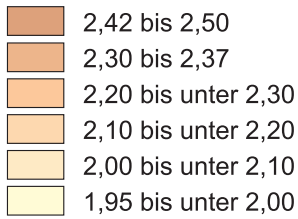

# Belegungsdichte in den Gemeinden der Region Heilbronn-Franken 2022

## Belegungsdichte 2022 (Pers./Wohnung)

Max.: 2,50 Ittlingen  
Min.: 1,94 Werbach

— Kreisgrenze

Kartografie: Regionalverband Heilbronn-Franken 2024

Datengrundlage: Statistisches Landesamt Baden-Württemberg 2023; eigene Berechnung