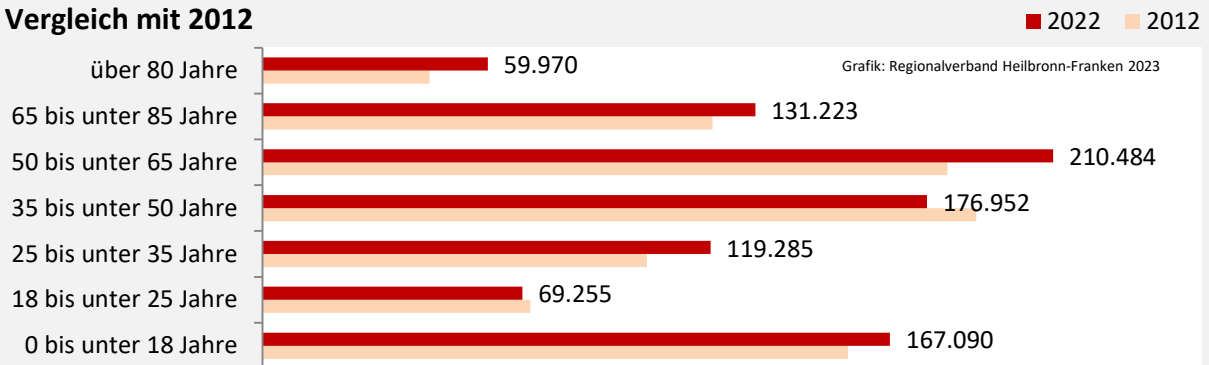

Heilbronn-Franken - Bevölkerung

Bevölkerungsstand in der Heilbronn-Franken (2013 bis 2022)

Bevölkerungsentwicklung in ausgewählten Regionen (seit 2013)

Geburten und Sterbefälle in der Region Heilbronn-Franken

Wanderungssaldi der Heilbronn-Franken

Bevölkerungsvorausrechnung für die Region Heilbronn-Franken

Datengrundlage und Bevölkerungsvorausrechnung: Statistisches Landesamt Baden-Württemberg;
Abbildungen und Berechnungen: Regionalverband Heilbronn-Franken; ab 2011: Zensus 2011

Heilbronn-Franken - Bevölkerung

Zusammensetzung der Bevölkerung nach Altersgruppen 2022 - Vergleich mit 2012

Anteil der Altersgruppen an der Gesamtbevölkerung 2022 - ausgewählte Regionen im Vergleich

Durchschnittsalter Heilbronn-Franken 2022

Bevölkerungsanteil nach Geschlecht 2022

Wanderungssaldi nach Altersgruppen in der Region Heilbronn-Franken für die letzten fünf Jahre

Heilbronn-Franken - Beschäftigung

sozialvers. Beschäftigung (SvB) in der Region Heilbronn-Franken (2014 bis 2023)