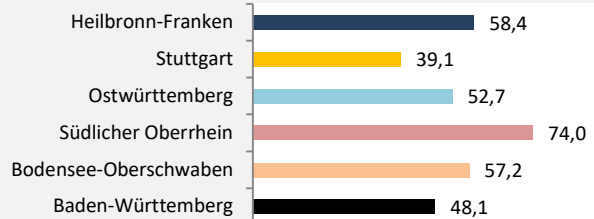

Bevölkerungsanteil nach Geschlecht 2022

Wanderungssaldi nach Altersgruppen in der Region Heilbronn-Franken für die letzten fünf Jahre

Heilbronn-Franken - Beschäftigung

sozialvers. Beschäftigung (SvB) in der Region Heilbronn-Franken (2014 bis 2023)

prozentuale Entwicklung ausgewählter Regionen (seit 2014)

produzierendes Gewerbe Dienstleistungen

5-Jahres-Wertung (2018 bis 2023):

Beschäftigungsgewinne / -verluste pro 1.000 Beschäftigte

Arbeitslosigkeit in der Region Heilbronn-Franken