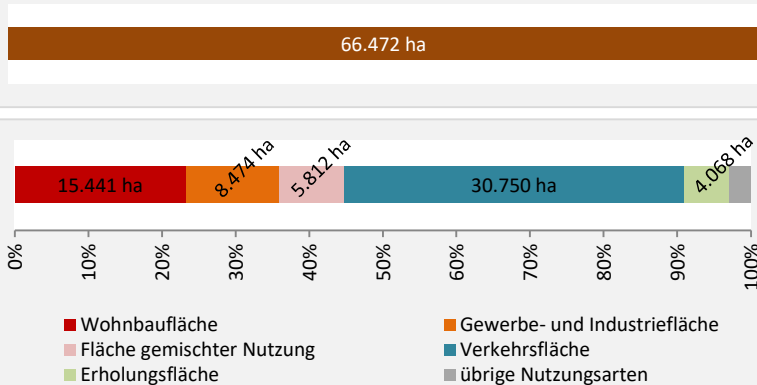

- Wind
- Solar
- Wasser
- Biomasse

Grafik: Regionalverband Heilbronn-Franken 2023

Entwicklung der Nettonennleistung (kWp) in der Region Heilbronn-Franken Erzeugung regenerativer Energien im Vergleich

Grafik: Regionalverband Heilbronn-Franken 2023

Anzahl - Anlagen (Solar) - 2023

Grafik: Regionalverband Heilbronn-Franken 2023

Nettonennleistung (Solar) - 2023

- 0 bis unter 15 kWp
- 15 bis unter 75 kWp
- 75 bis unter 150 kWp
- 150 bis unter 500 kWp
- über 500 kWp

Grafik: Regionalverband Heilbronn-Franken 2023

Heilbronn-Franken - Flächenentwicklung

Flächennutzung in Heilbronn-Franken (2022)

Bevölkerungsdichte - 2020 (bezogen auf Gemarkungsfläche)

Siedlungs- und Verkehrsfläche in Heilbronn-Franken

Siedlungsdichte - 2020 (bezogen auf Siedlungsfläche)

Entwicklung der Siedlungs- und Verkehrsfläche in Heilbronn-Franken (seit 2014)

Entwicklung der Gewerbe- und Industriefläche

Fläche Versorgungsanlagen

Datengrundlage: Landesamt für Statistik Baden-Württemberg