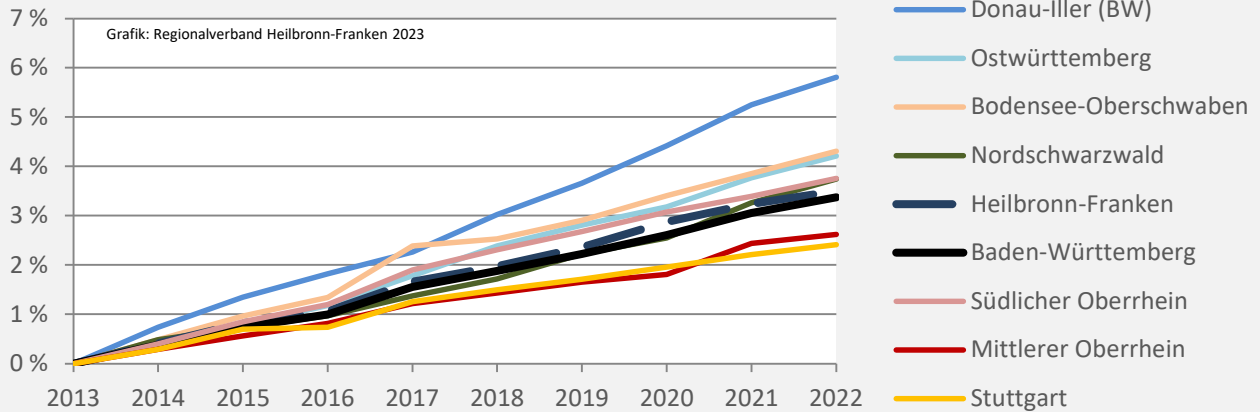

Entwicklung der Siedlungs- und Verkehrsfläche in Heilbronn-Franken (seit 2014)