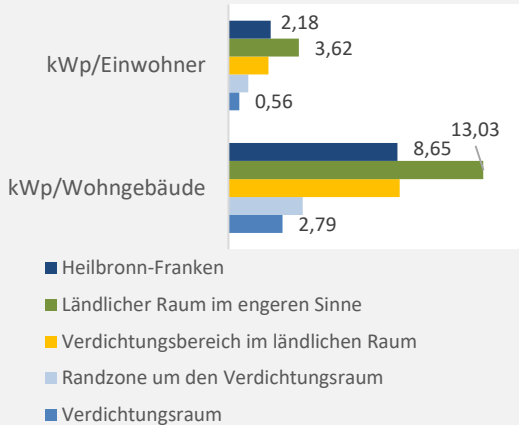

durchschnittliche jährliche Zahl an baufertiggestellten Wohnungen pro 1.000 Einwohner

Einfamilienhausanteil im Bestand 2022

Datengrundlage: Statistisches Landesamt Baden-Württemberg (ab 2011: Zensus 2011)

Abbildungen und Berechnungen: Regionalverband Heilbronn-Franken

Heilbronn-Franken - Energiewende

Nettonennleistung Erzeugung regenerativer Energien (kWp)

Grafik: Regionalverband Heilbronn-Franken 2023

Nettonennleistung (kWp)

- Wind
- Solar
- Wasser
- Biomasse

Grafik: Regionalverband Heilbronn-Franken 2023

Entwicklung der Nettonennleistung (kWp) in der Region Heilbronn-Franken Erzeugung regenerativer Energien im Vergleich

Grafik: Regionalverband Heilbronn-Franken 2023