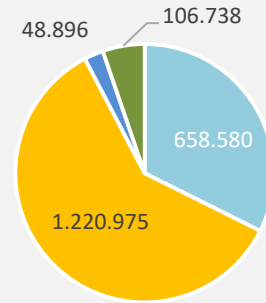

Abbildungen und Berechnungen: Regionalverband Heilbronn-Franken

Heilbronn-Franken - Energiewende

Nettonennleistung Erzeugung regenerativer Energien (kWp)

Grafik: Regionalverband Heilbronn-Franken 2023

Nettonennleistung (kWp)

- Wind
- Solar
- Wasser
- Biomasse

Grafik: Regionalverband Heilbronn-Franken 2023

Entwicklung der Nettonennleistung (kWp) in der Region Heilbronn-Franken Erzeugung regenerativer Energien im Vergleich

Grafik: Regionalverband Heilbronn-Franken 2023