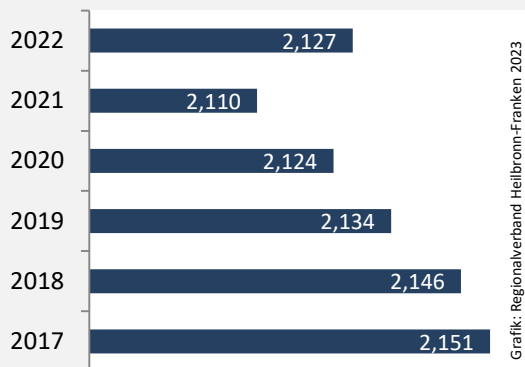

Heilbronn-Franken - Wohnungsbestand und -entwicklung

Belegungsdichte in der Region Heilbronn-Franken