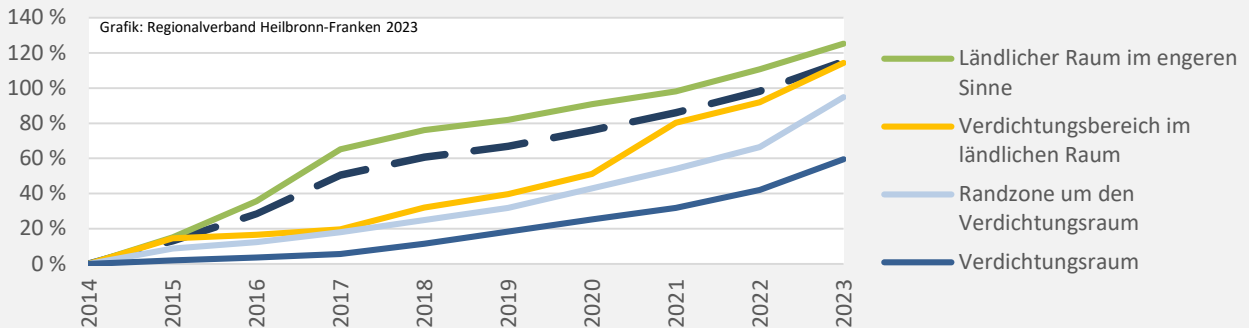

durchschnittliche jährliche Zahl an baufertiggestellten Wohnungen pro 1.000 Einwohner

Einfamilienhausanteil im Bestand 2022

Datengrundlage: Statistisches Landesamt Baden-Württemberg (ab 2011: Zensus 2011)

Abbildungen und Berechnungen: Regionalverband Heilbronn-Franken

Heilbronn-Franken - Energiewende

Nettonennleistung Erzeugung regenerativer Energien (kWp)

Grafik: Regionalverband Heilbronn-Franken 2023

Nettonennleistung (kWp)

- Wind
- Solar
- Wasser
- Biomasse

Grafik: Regionalverband Heilbronn-Franken 2023

Entwicklung der Nettonennleistung (kWp) in der Region Heilbronn-Franken Erzeugung regenerativer Energien im Vergleich

Grafik: Regionalverband Heilbronn-Franken 2023