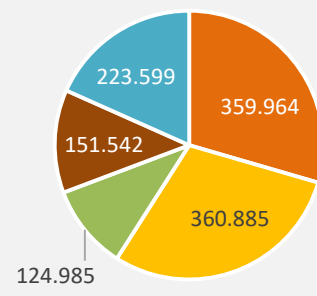

Abbildungen und Berechnungen: Regionalverband Heilbronn-Franken

Heilbronn-Franken - Energiewende

Nettonennleistung Erzeugung regenerativer Energien (kWp)

Grafik: Regionalverband Heilbronn-Franken 2023

Nettonennleistung (kWp)

- Wind
- Solar
- Wasser
- Biomasse

Grafik: Regionalverband Heilbronn-Franken 2023

Entwicklung der Nettonennleistung (kWp) in der Region Heilbronn-Franken Erzeugung regenerativer Energien im Vergleich

Grafik: Regionalverband Heilbronn-Franken 2023

Anzahl - Anlagen (Solar) - 2023

Grafik: Regionalverband Heilbronn-Franken 2023

Nettonennleistung (Solar) - 2023

- 0 bis unter 15 kWp
- 15 bis unter 75 kWp
- 75 bis unter 150 kWp
- 150 bis unter 500 kWp
- über 500 kWp