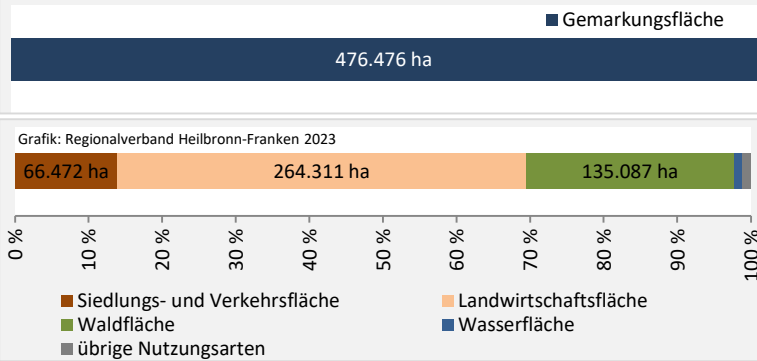

Abbildungen und Berechnungen: Regionalverband Heilbronn-Franken

Heilbronn-Franken - Energiewende

Nettonennleistung Erzeugung regenerativer Energien (kWp)

Grafik: Regionalverband Heilbronn-Franken 2023

Nettonennleistung (kWp)

- Wind
- Solar
- Wasser
- Biomasse

Grafik: Regionalverband Heilbronn-Franken 2023

Entwicklung der Nettonennleistung (kWp) in der Region Heilbronn-Franken Erzeugung regenerativer Energien im Vergleich

Grafik: Regionalverband Heilbronn-Franken 2023

Anzahl - Anlagen (Solar) - 2023

Grafik: Regionalverband Heilbronn-Franken 2023

Nettonennleistung (Solar) - 2023

- 0 bis unter 15 kWp
- 15 bis unter 75 kWp
- 75 bis unter 150 kWp
- 150 bis unter 500 kWp
- über 500 kWp

Grafik: Regionalverband Heilbronn-Franken 2023

Heilbronn-Franken - Flächenentwicklung

Flächennutzung in Heilbronn-Franken (2022)

Bevölkerungsdichte - 2020 (bezogen auf Gemarkungsfläche)

Siedlungs- und Verkehrsfläche in Heilbronn-Franken