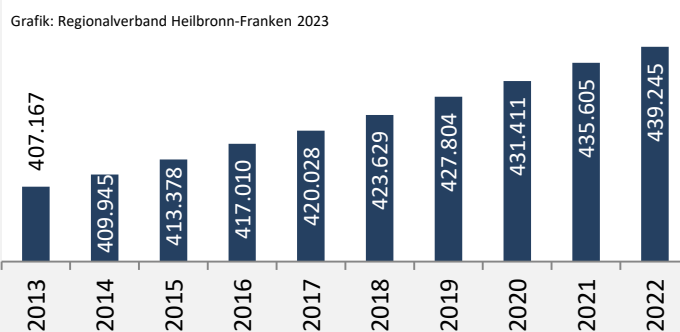

Wohnungen in Wohn- und Nichtwohngebäuden in der Region Heilbronn-Franken