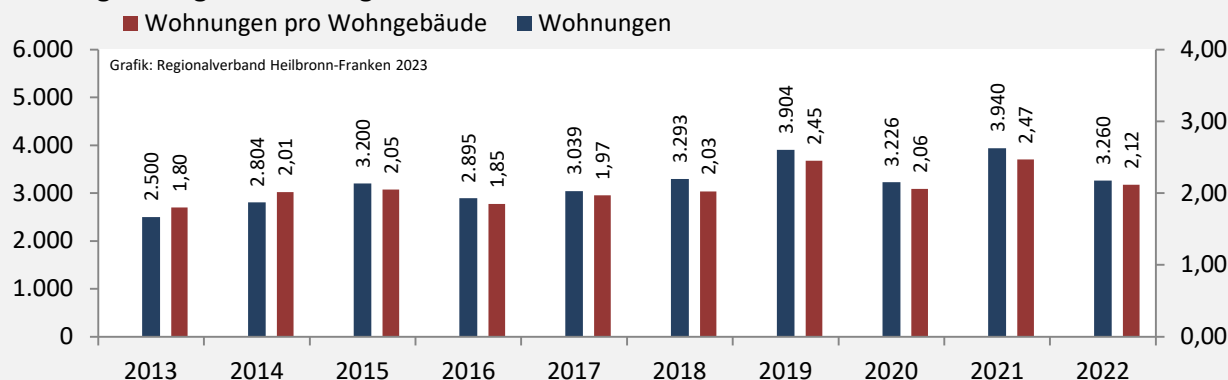

Datengrundlage: Bundesagentur für Arbeit, Arbeitskreis „Volkswirtschaftliche Gesamtrechnungen der Länder“
 Abbildungen und Berechnungen: Regionalverband Heilbronn-Franken

Heilbronn-Franken - Wohnungsbestand und -entwicklung

Belegungsdichte in der Region Heilbronn-Franken

Wohnungen in Wohn- und Nichtwohngebäuden in der Region Heilbronn-Franken

Entwicklung des Wohnungsbestands in ausgewählten Regionen (seit 2013)

Baufertigstellungen in der Region Heilbronn-Franken

durchschnittliche jährliche Zahl an baufertiggestellten Wohnungen pro 1.000 Einwohner

Einfamilienhausanteil im Bestand 2022

Datengrundlage: Statistisches Landesamt Baden-Württemberg (ab 2011: Zensus 2011)