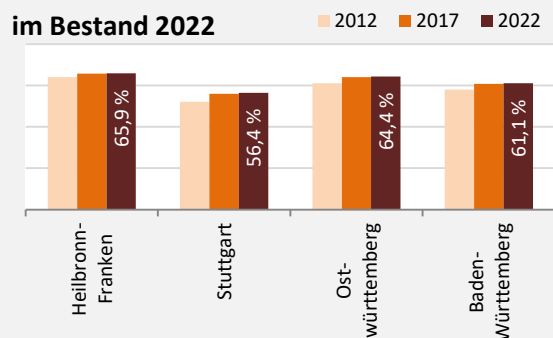

Datengrundlage: Bundesagentur für Arbeit, Arbeitskreis „Volkswirtschaftliche Gesamtrechnungen der Länder“
 Abbildungen und Berechnungen: Regionalverband Heilbronn-Franken

Heilbronn-Franken - Wohnungsbestand und -entwicklung

Belegungsdichte in der Region Heilbronn-Franken

Wohnungen in Wohn- und Nichtwohngebäuden in der Region Heilbronn-Franken

Entwicklung des Wohnungsbestands in ausgewählten Regionen (seit 2013)

Baufertigstellungen in der Region Heilbronn-Franken

durchschnittliche jährliche Zahl an baufertiggestellten Wohnungen pro 1.000 Einwohner

Einfamilienhausanteil im Bestand 2022

Datengrundlage: Statistisches Landesamt Baden-Württemberg (ab 2011: Zensus 2011)