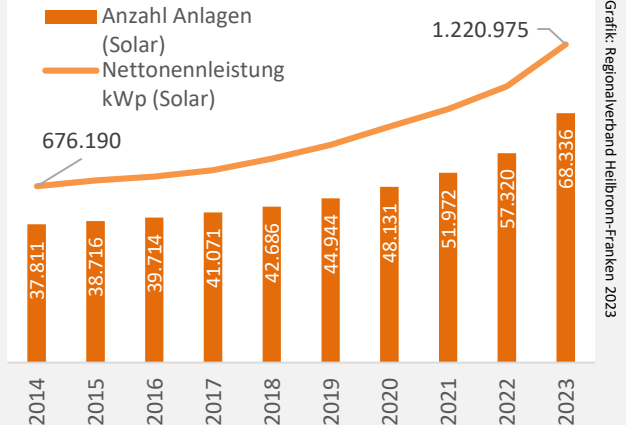

Abbildungen und Berechnungen: Regionalverband Heilbronn-Franken

Heilbronn-Franken - Energiewende

Nettonennleistung Erzeugung regenerativer Energien (kWp)

Grafik: Regionalverband Heilbronn-Franken 2023

Nettonennleistung (kWp)

- Wind
- Solar
- Wasser
- Biomasse

Grafik: Regionalverband Heilbronn-Franken 2023

Entwicklung der Nettonennleistung (kWp) in der Region Heilbronn-Franken Erzeugung regenerativer Energien im Vergleich

Grafik: Regionalverband Heilbronn-Franken 2023