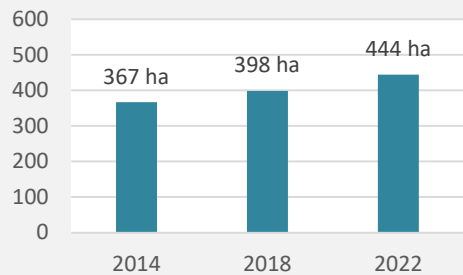

- Wind
- Solar
- Wasser
- Biomasse

Grafik: Regionalverband Heilbronn-Franken 2023

Entwicklung der Nettonennleistung (kWp) in der Region Heilbronn-Franken Erzeugung regenerativer Energien im Vergleich

Grafik: Regionalverband Heilbronn-Franken 2023

Grafik: Regionalverband Heilbronn-Franken 2023

Heilbronn-Franken - Flächenentwicklung

Flächennutzung in Heilbronn-Franken (2022)

Bevölkerungsdichte - 2020 (bezogen auf Gemarkungsfläche)

Siedlungs- und Verkehrsfläche in Heilbronn-Franken

Siedlungsdichte - 2020 (bezogen auf Siedlungsfläche)

Entwicklung der Siedlungs- und Verkehrsfläche in Heilbronn-Franken (seit 2014)

Entwicklung der Gewerbe- und Industriefläche

Fläche Versorgungsanlagen

Datengrundlage: Landesamt für Statistik Baden-Württemberg

Abbildungen und Berechnungen: Regionalverband Heilbronn-Franken