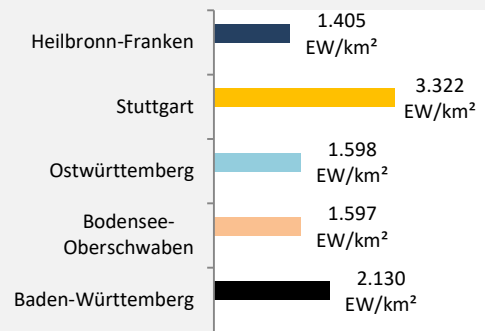

Heilbronn-Franken - Flächenentwicklung

Flächennutzung in Heilbronn-Franken (2022)

Bevölkerungsdichte - 2020 (bezogen auf Gemarkungsfläche)

Siedlungs- und Verkehrsfläche in Heilbronn-Franken

Siedlungsdichte - 2020 (bezogen auf Siedlungsfläche)

Entwicklung der Siedlungs- und Verkehrsfläche in Heilbronn-Franken (seit 2014)

Entwicklung der Gewerbe- und Industriefläche

Fläche Versorgungsanlagen

Datengrundlage: Landesamt für Statistik Baden-Württemberg

Abbildungen und Berechnungen: Regionalverband Heilbronn-Franken