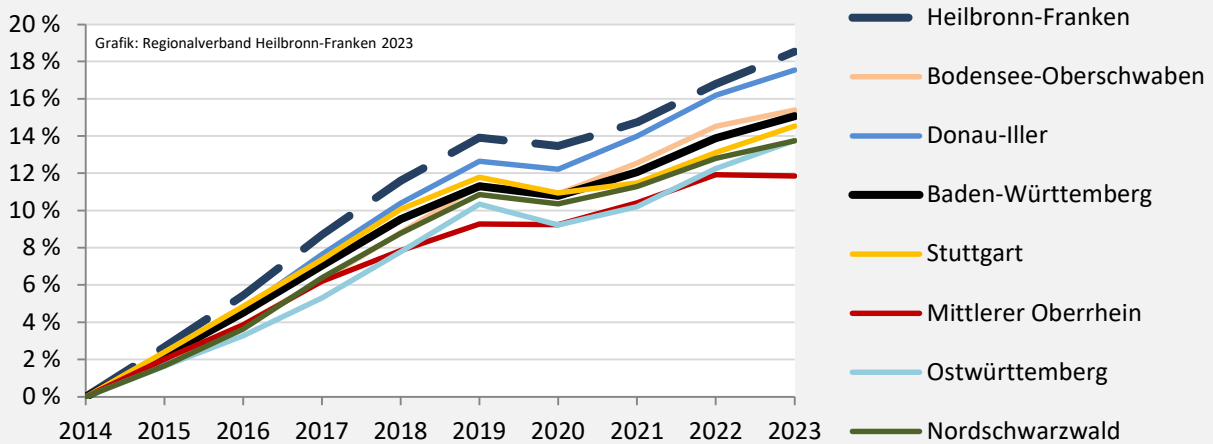

Heilbronn-Franken - Bevölkerung

Zusammensetzung der Bevölkerung nach Altersgruppen 2022 - Vergleich mit 2012

Anteil der Altersgruppen an der Gesamtbevölkerung 2022 - ausgewählte Regionen im Vergleich

Durchschnittsalter Heilbronn-Franken 2022

Bevölkerungsanteil nach Geschlecht 2022

Wanderungssaldi nach Altersgruppen in der Region Heilbronn-Franken für die letzten fünf Jahre

Heilbronn-Franken - Beschäftigung

sozialvers. Beschäftigung (SvB) in der Region Heilbronn-Franken (2014 bis 2023)

prozentuale Entwicklung ausgewählter Regionen (seit 2014)

produzierendes Gewerbe Dienstleistungen

5-Jahres-Wertung (2018 bis 2023):

Beschäftigungsgewinne / -verluste pro 1.000 Beschäftigte

Arbeitslosigkeit in der Region Heilbronn-Franken