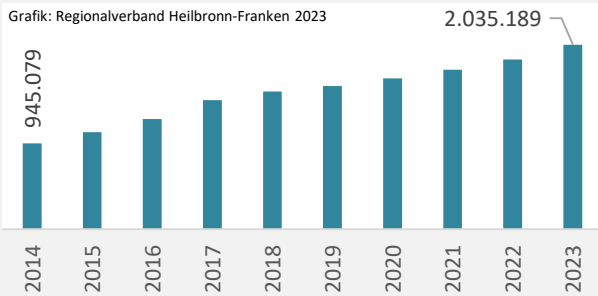

durchschnittliche jährliche Zahl an baufertiggestellten Wohnungen pro 1.000 Einwohner

Einfamilienhausanteil im Bestand 2022

Datengrundlage: Statistisches Landesamt Baden-Württemberg (ab 2011: Zensus 2011)

Abbildungen und Berechnungen: Regionalverband Heilbronn-Franken

Heilbronn-Franken - Energiewende

Nettonennleistung Erzeugung regenerativer Energien (kWp)

Grafik: Regionalverband Heilbronn-Franken 2023

Nettonennleistung (kWp)