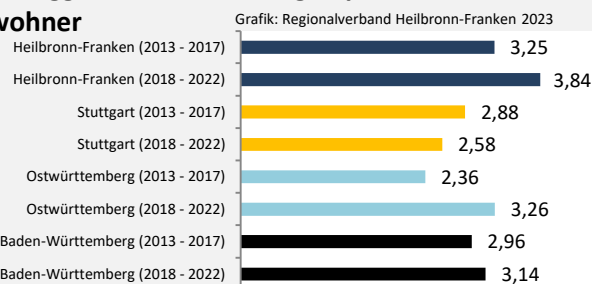

Datengrundlage: Bundesagentur für Arbeit, Arbeitskreis „Volkswirtschaftliche Gesamtrechnungen der Länder“
 Abbildungen und Berechnungen: Regionalverband Heilbronn-Franken

Heilbronn-Franken - Wohnungsbestand und -entwicklung

Belegungsdichte in der Region Heilbronn-Franken

Wohnungen in Wohn- und Nichtwohngebäuden in der Region Heilbronn-Franken

Entwicklung des Wohnungsbestands in ausgewählten Regionen (seit 2013)

Baufertigstellungen in der Region Heilbronn-Franken

durchschnittliche jährliche Zahl an baufertiggestellten Wohnungen pro 1.000 Einwohner

Einfamilienhausanteil im Bestand 2022

Datengrundlage: Statistisches Landesamt Baden-Württemberg (ab 2011: Zensus 2011)