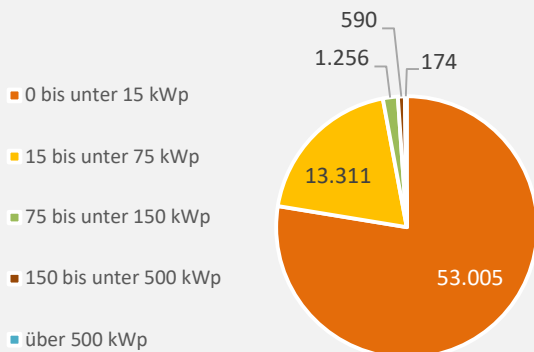

Abbildungen und Berechnungen: Regionalverband Heilbronn-Franken

Heilbronn-Franken - Energiewende

Nettonennleistung Erzeugung regenerativer Energien (kWp)

Grafik: Regionalverband Heilbronn-Franken 2023

Nettonennleistung (kWp)

- Wind
- Solar
- Wasser
- Biomasse

Grafik: Regionalverband Heilbronn-Franken 2023

Entwicklung der Nettonennleistung (kWp) in der Region Heilbronn-Franken Erzeugung regenerativer Energien im Vergleich

Grafik: Regionalverband Heilbronn-Franken 2023

Anzahl - Anlagen (Solar) - 2023

Grafik: Regionalverband Heilbronn-Franken 2023

Nettonennleistung (Solar) - 2023

- 0 bis unter 15 kWp
- 15 bis unter 75 kWp
- 75 bis unter 150 kWp
- 150 bis unter 500 kWp
- über 500 kWp