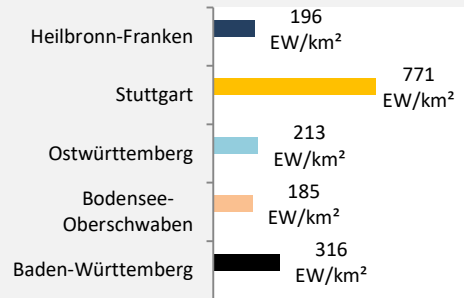

- Wind
- Solar
- Wasser
- Biomasse

Grafik: Regionalverband Heilbronn-Franken 2023

Entwicklung der Nettonennleistung (kWp) in der Region Heilbronn-Franken Erzeugung regenerativer Energien im Vergleich

Grafik: Regionalverband Heilbronn-Franken 2023

Anzahl - Anlagen (Solar) - 2023

Grafik: Regionalverband Heilbronn-Franken 2023

Nettonennleistung (Solar) - 2023

- 0 bis unter 15 kWp
- 15 bis unter 75 kWp
- 75 bis unter 150 kWp
- 150 bis unter 500 kWp
- über 500 kWp

Grafik: Regionalverband Heilbronn-Franken 2023

Heilbronn-Franken - Flächenentwicklung

Flächennutzung in Heilbronn-Franken (2022)

Bevölkerungsdichte - 2020 (bezogen auf Gemarkungsfläche)

Siedlungs- und Verkehrsfläche in Heilbronn-Franken