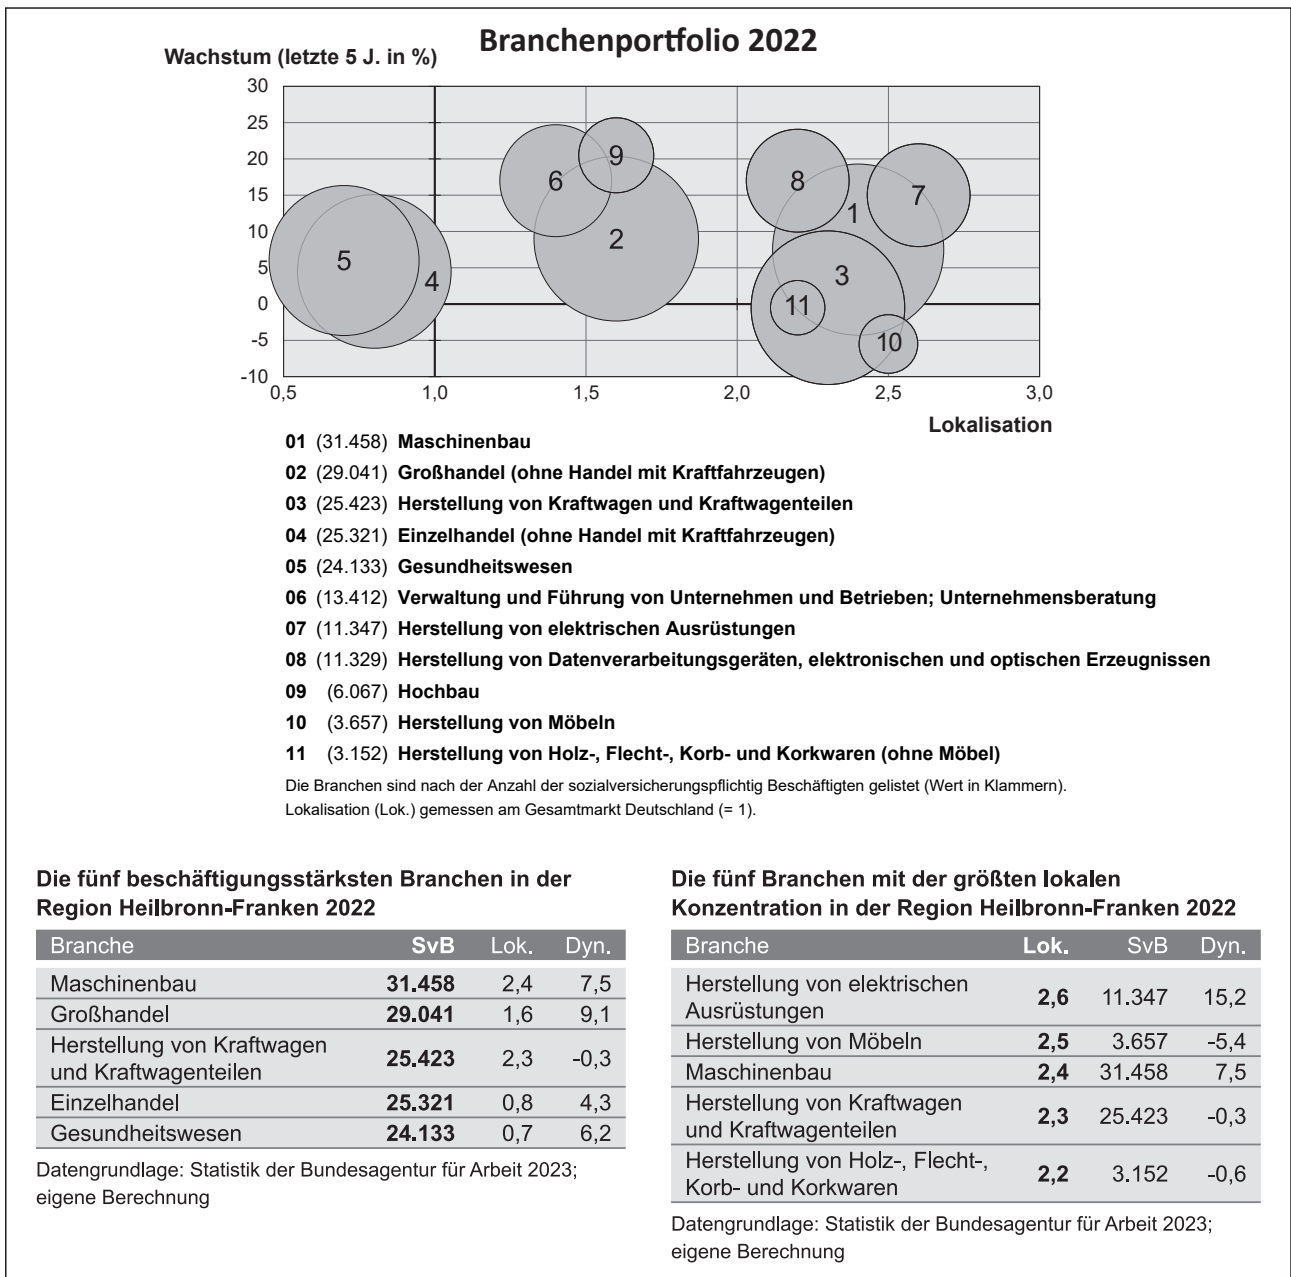

Bevölkerungsanteil nach Geschlecht 2022

Wanderungssaldi nach Altersgruppen in der Region Heilbronn-Franken für die letzten fünf Jahre

Heilbronn-Franken - Beschäftigung

sozialvers. Beschäftigung (SvB) in der Region Heilbronn-Franken (2014 bis 2023)

Arbeitslosigkeit in der Region Heilbronn-Franken

unter 25 Jahren über 55 Jahre

Datengrundlage: Statistik der Bundesagentur für Arbeit

Abbildungen und Berechnungen: Regionalverband Heilbronn-Franken

Heilbronn-Franken - Wirtschaft

Datengrundlage: Bundesagentur für Arbeit, Arbeitskreis „Volkswirtschaftliche Gesamtrechnungen der Länder“
 Abbildungen und Berechnungen: Regionalverband Heilbronn-Franken

Heilbronn-Franken - Wohnungsbestand und -entwicklung