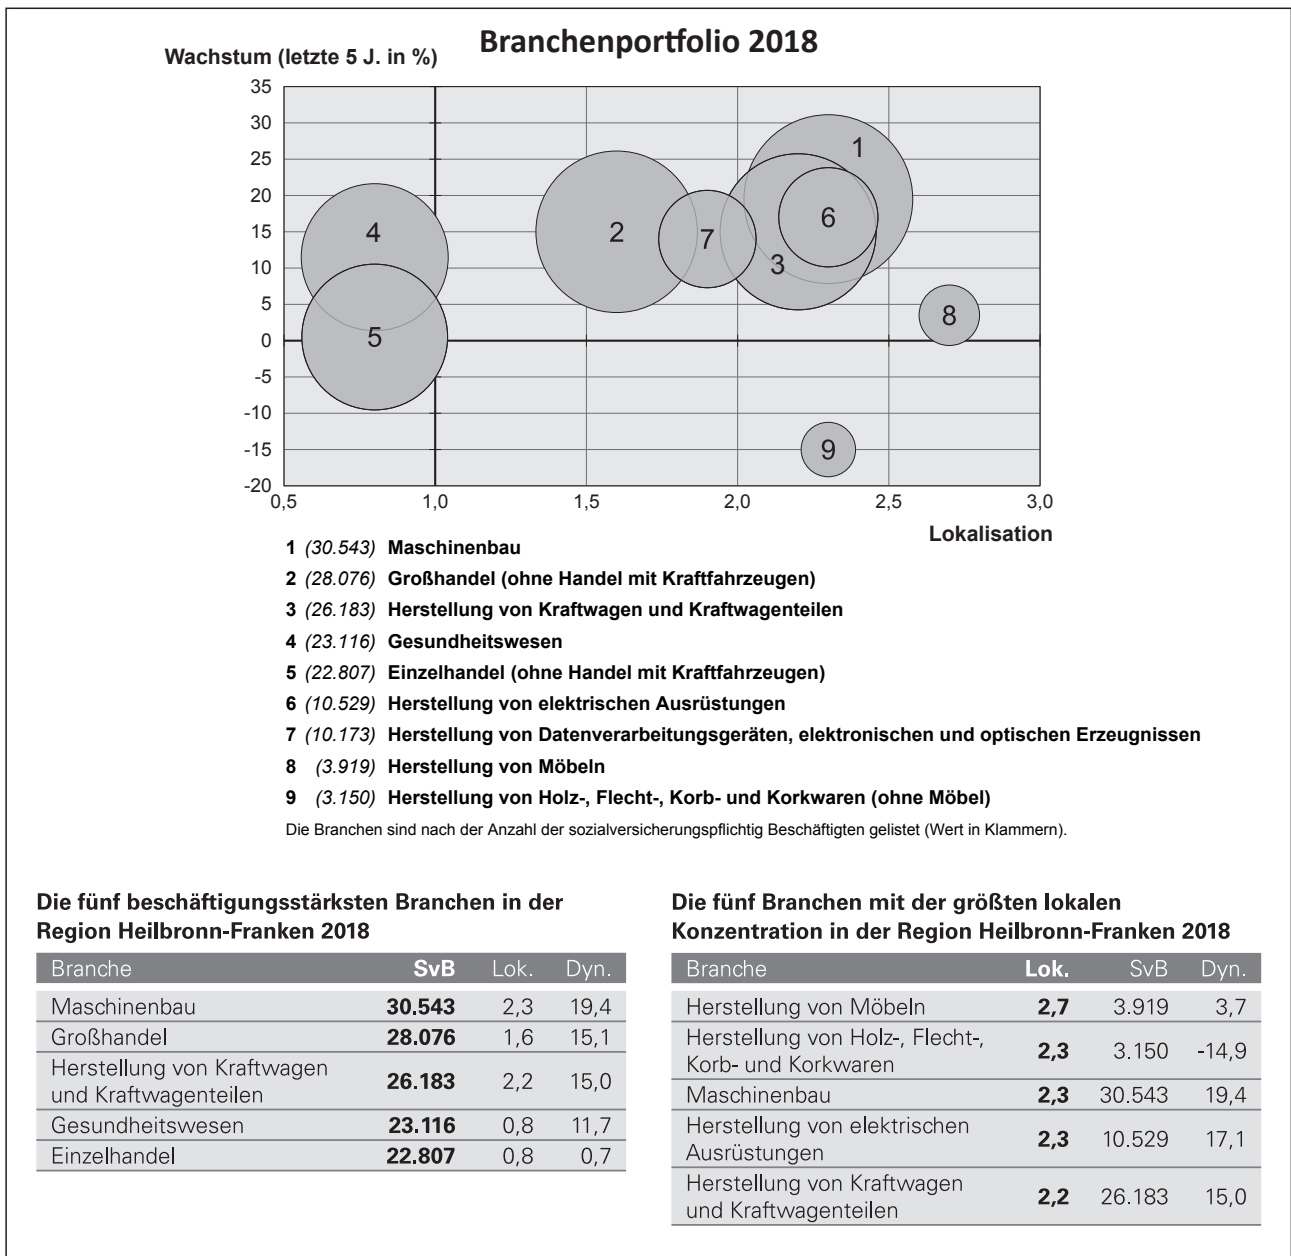

Heilbronn-Franken - Bevölkerung

Bevölkerungsstand in der Heilbronn-Franken (2008 bis 2017)

Grafik: Regionalverband Heilbronn-Franken 2019

Bevölkerungsentwicklung in ausgewählten Regionen (seit 2008)

Geburten und Sterbefälle in der Region Heilbronn-Franken

Heilbronn-Franken - Bevölkerung

Zusammensetzung der Bevölkerung nach Altersgruppen 2017 - Vergleich mit 2006

Anteil der Altersgruppen an der Gesamtbevölkerung 2016 - ausgewählte Regionen im Vergleich

Durchschnittsalter Heilbronn-Franken 2017

Bevölkerungsanteil nach Geschlecht 2016

Wanderungssaldi nach Altersgruppen in der Region Heilbronn-Franken für die letzten fünf Jahre

Heilbronn-Franken - Beschäftigung

Datengrundlage: Statistik der Bundesagentur für Arbeit

Abbildungen und Berechnungen: Regionalverband Heilbronn-Franken

Heilbronn-Franken - Wirtschaft

Datengrundlage: Bundesagentur für Arbeit, Arbeitskreis "Volkswirtschaftliche Gesamtrechnungen der Länder"
 Abbildungen und Berechnungen: Regionalverband Heilbronn-Franken