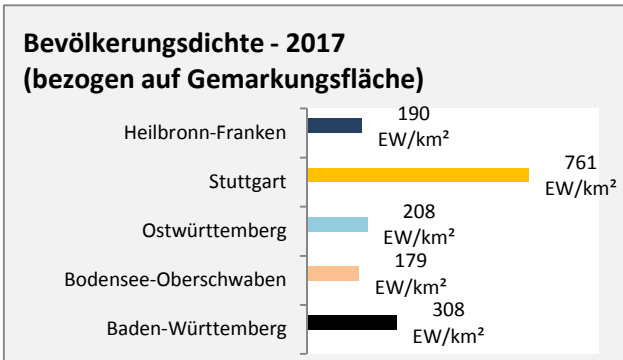

Heilbronn-Franken - Flächenentwicklung

Datengrundlage: Landesamt für Statistik Baden-Württemberg

Abbildungen und Berechnungen: Regionalverband Heilbronn-Franken