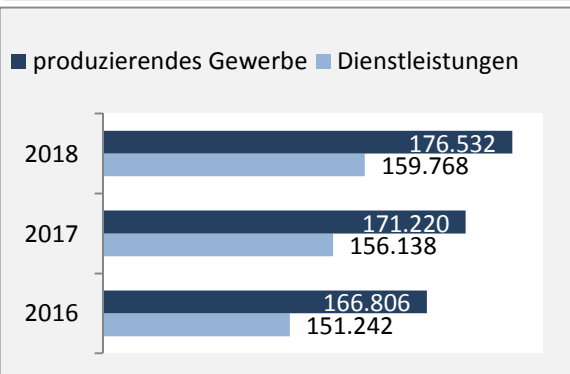

Heilbronn-Franken - Bevölkerung

Zusammensetzung der Bevölkerung nach Altersgruppen 2017 - Vergleich mit 2006

Anteil der Altersgruppen an der Gesamtbevölkerung 2016 - ausgewählte Regionen im Vergleich

Durchschnittsalter Heilbronn-Franken 2017

Bevölkerungsanteil nach Geschlecht 2016

Wanderungssaldi nach Altersgruppen in der Region Heilbronn-Franken für die letzten fünf Jahre

Heilbronn-Franken - Beschäftigung

Datengrundlage: Statistik der Bundesagentur für Arbeit