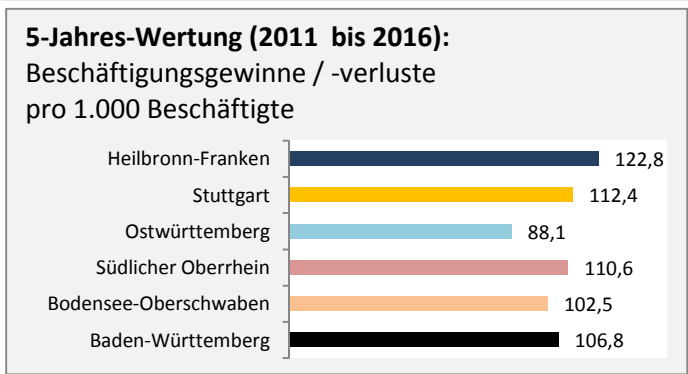

Heilbronn-Franken - Bevölkerung

Zusammensetzung der Bevölkerung nach Altersgruppen 2017 - Vergleich mit 2006

Anteil der Altersgruppen an der Gesamtbevölkerung 2016 - ausgewählte Regionen im Vergleich

Durchschnittsalter Heilbronn-Franken 2017

Bevölkerungsanteil nach Geschlecht 2016

Wanderungssaldi nach Altersgruppen in der Region Heilbronn-Franken für die letzten fünf Jahre

Heilbronn-Franken - Beschäftigung

Datengrundlage: Statistik der Bundesagentur für Arbeit