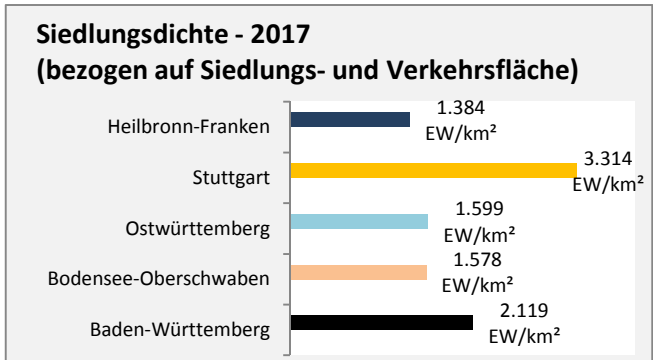

Heilbronn-Franken - Flächenentwicklung

Datengrundlage: Landesamt für Statistik Baden-Württemberg

Abbildungen und Berechnungen: Regionalverband Heilbronn-Franken