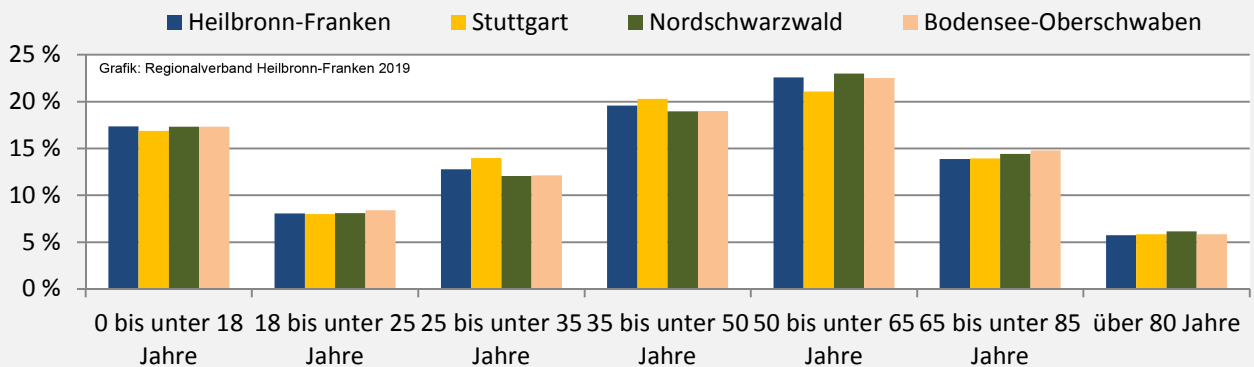

Heilbronn-Franken - Bevölkerung

Bevölkerungsstand in der Heilbronn-Franken (2008 bis 2017)

Grafik: Regionalverband Heilbronn-Franken 2019

Bevölkerungsentwicklung in ausgewählten Regionen (seit 2008)

Geburten und Sterbefälle in der Region Heilbronn-Franken

Wanderungssaldi der Heilbronn-Franken

Bevölkerungsvorausrechnung für die Region Heilbronn-Franken

Datengrundlage und Bevölkerungsvorausrechnung: Statistisches Landesamt Baden-Württemberg;
Abbildungen und Berechnungen: Regionalverband Heilbronn-Franken; ab 2011: Zensus 2011

Heilbronn-Franken - Bevölkerung

Zusammensetzung der Bevölkerung nach Altersgruppen 2017 - Vergleich mit 2006

Anteil der Altersgruppen an der Gesamtbevölkerung 2016 - ausgewählte Regionen im Vergleich

Durchschnittsalter Heilbronn-Franken 2017