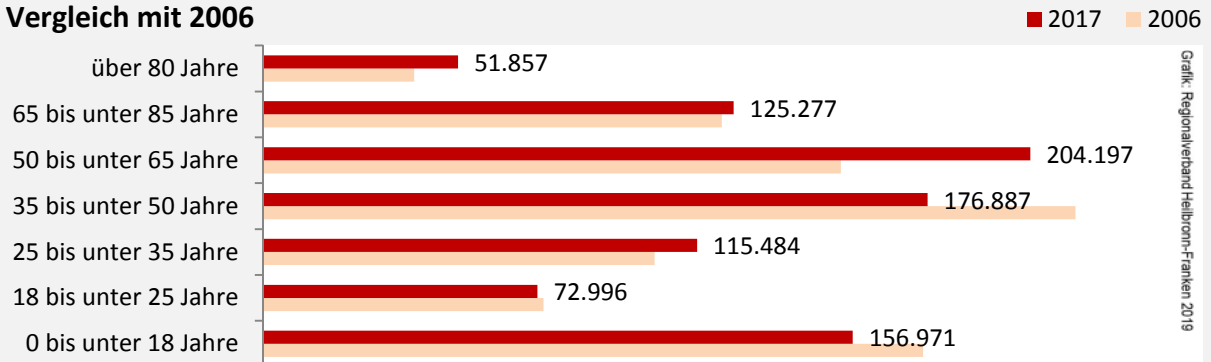

Heilbronn-Franken - Bevölkerung

Bevölkerungsstand in der Heilbronn-Franken (2008 bis 2017)

Grafik: Regionalverband Heilbronn-Franken 2019

Bevölkerungsentwicklung in ausgewählten Regionen (seit 2008)

Geburten und Sterbefälle in der Region Heilbronn-Franken

Wanderungssaldi der Heilbronn-Franken

Bevölkerungsvorausrechnung für die Region Heilbronn-Franken

Datengrundlage und Bevölkerungsvorausrechnung: Statistisches Landesamt Baden-Württemberg;
Abbildungen und Berechnungen: Regionalverband Heilbronn-Franken; ab 2011: Zensus 2011

Heilbronn-Franken - Bevölkerung

Zusammensetzung der Bevölkerung nach Altersgruppen 2017 - Vergleich mit 2006

Anteil der Altersgruppen an der Gesamtbevölkerung 2016 - ausgewählte Regionen im Vergleich

Durchschnittsalter Heilbronn-Franken 2017