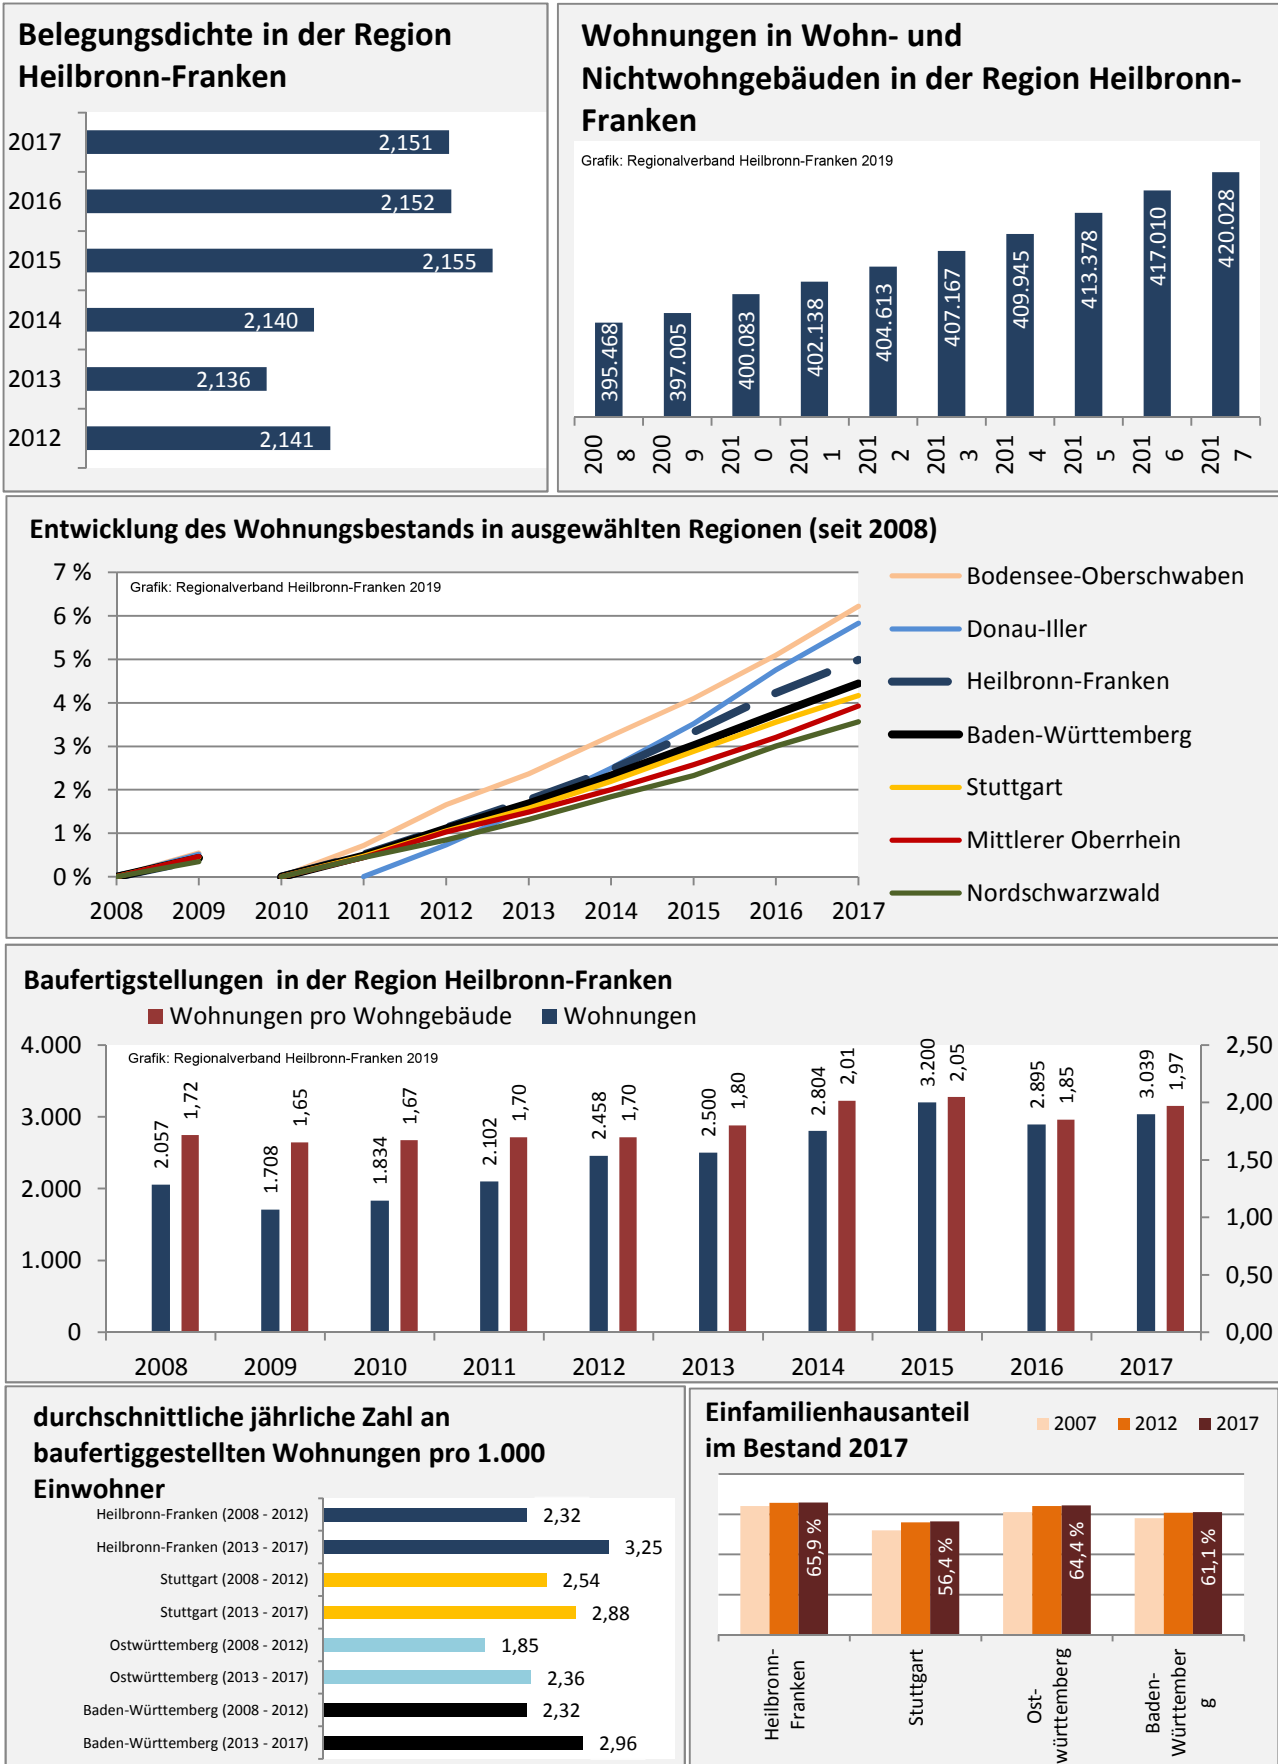

Heilbronn-Franken - Wohnungsbestand und -entwicklung

Datengrundlage: Statistisches Landesamt Baden-Württemberg (ab 2011: Zensus 2011)

Abbildungen und Berechnungen: Regionalverband Heilbronn-Franken