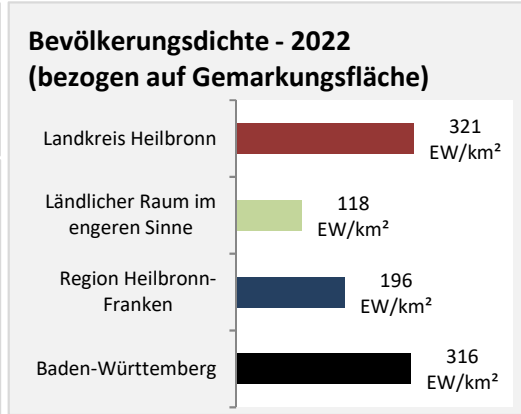

Landkreis Heilbronn - Flächenentwicklung

Datengrundlage: Landesamt für Statistik Baden-Württemberg
Abbildungen und Berechnungen: Regionalverband Heilbronn-Franken