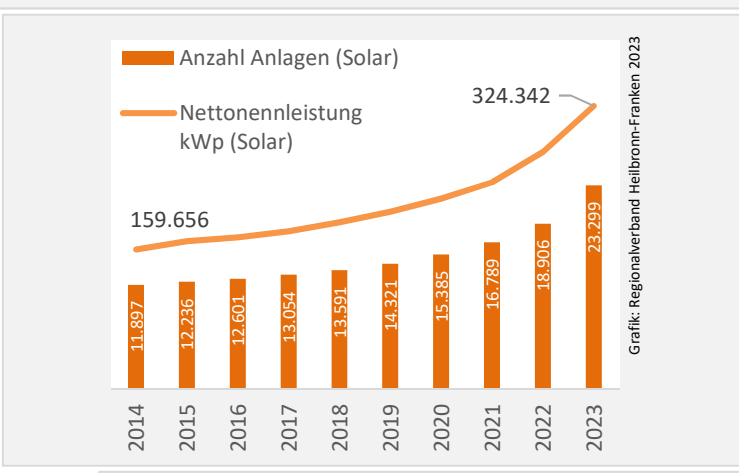

Landkreis Heilbronn - Energiewende

Datengrundlage: Bundesnetzagentur, Marktstammdatenregister, 10/2023
Abbildungen und Berechnung: Regionalverband Heilbronn-Franken