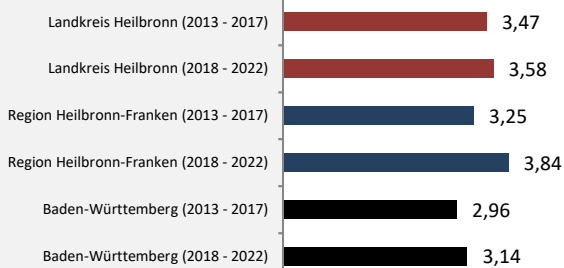

durchschnittliche jährliche Zahl an baufertiggestellten Wohnungen pro 1.000 Einwohner

Grafik: Regionalverband Heilbronn-Franken 2023