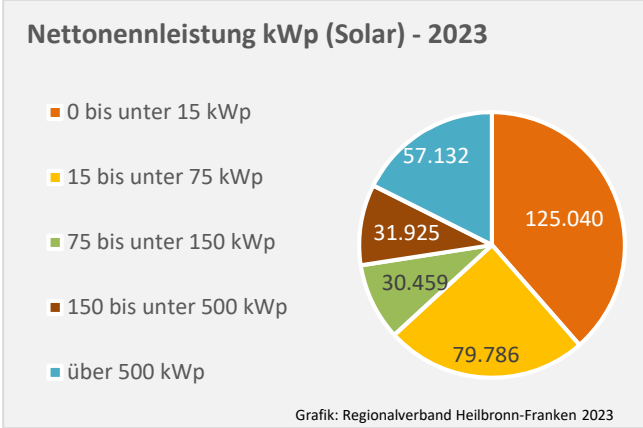

Landkreis Heilbronn - Energiewende

Datengrundlage: Bundesnetzagentur, Marktstammdatenregister, 10/2023
Abbildungen und Berechnung: Regionalverband Heilbronn-Franken