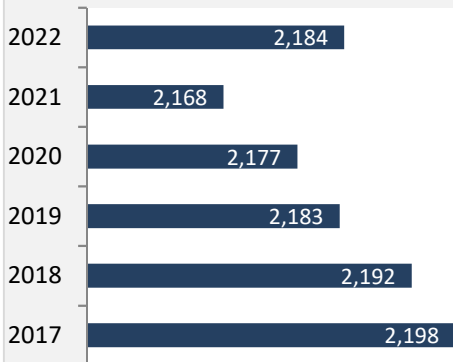

Landkreis Heilbronn - Wohnungsbestand und -entwicklung

Belegungsdichte im Landkreis Heilbronn

Grafik: Regionalverband Heilbronn-Franken 2023