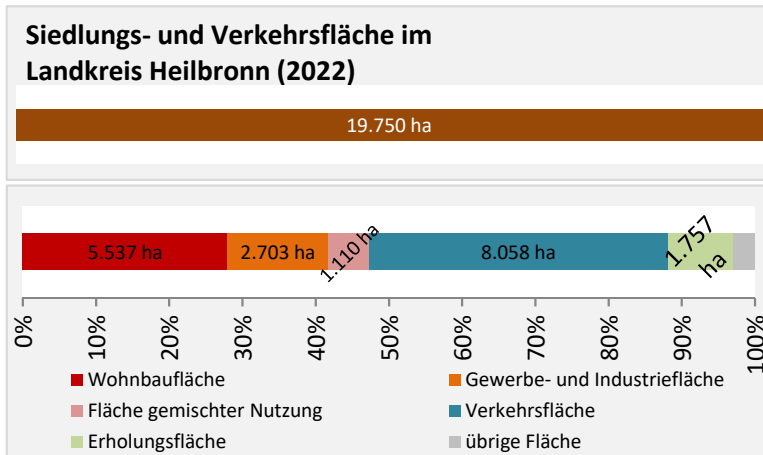

Belegungsdichte im Landkreis Heilbronn

Grafik: Regionalverband Heilbronn-Franken 2023

Wohnungen in Wohn- und Nichtwohngebäuden im Landkreis Heilbronn

Grafik: Regionalverband Heilbronn-Franken 2023

Entwicklung des Wohnungsbestands im Landkreis Heilbronn und B.-W. (seit 2013)

Grafik: Regionalverband Heilbronn-Franken 2023

Baufertigstellungen im Landkreis Heilbronn

Grafik: Regionalverband Heilbronn-Franken 2023

durchschnittliche jährliche Zahl an baufertiggestellten Wohnungen pro 1.000 Einwohner

Grafik: Regionalverband Heilbronn-Franken 2023

Einfamilienhäuser

2012 2017 2022

Datengrundlage: Statistisches Landesamt Baden-Württemberg (ab 2011: Zensus 2011)

Abbildungen und Berechnungen: Regionalverband Heilbronn-Franken

Landkreis Heilbronn - Energiewende

Datengrundlage: Bundesnetzagentur, Marktstammdatenregister, 10/2023
 Abbildungen und Berechnung: Regionalverband Heilbronn-Franken

Landkreis Heilbronn - Flächenentwicklung