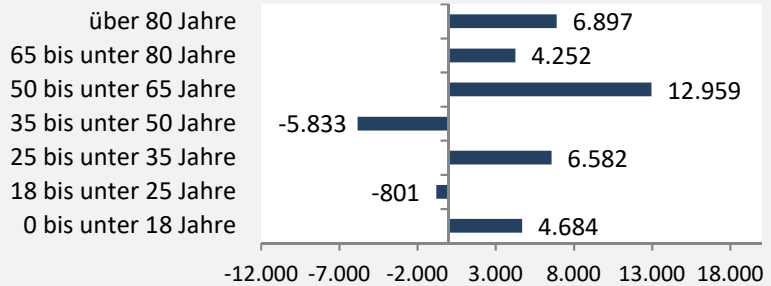

Geburten und Sterbefälle im Landkreis Heilbronn

5-Jahres-Wertung (2018 - 2022): natürliche Bevölkerungsentwicklung pro 1.000 Einwohner

Wanderungssaldi im Landkreis Heilbronn

5-Jahres-Wertung (2018 - 2022): Wanderungsgewinne bzw. -verluste pro 1.000 Einwohner

Datengrundlage: Landesamt für Statistik Baden-Württemberg

Abbildungen und Berechnungen: Regionalverband Heilbronn-Franken

Landkreis Heilbronn - Bevölkerung

Vorausrechnungsergebnisse im Vergleich

Zusammensetzung der Bevölkerung nach Altersgruppen 2022 - Vergleich mit 2012

Durchschnittsalter Landkreis Heilbronn 2022

Veränderung der Bevölkerungszusammensetzung nach Altersgruppen im Landkreis Heilbronn zwischen 2012 und 2022

Wanderungssaldi nach Altersgruppen im Landkreis Heilbronn für die letzten fünf Jahre