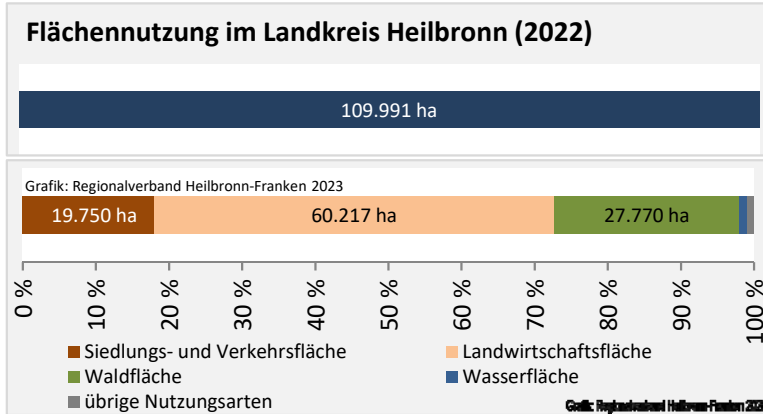

Belegungsdichte im Landkreis Heilbronn

Grafik: Regionalverband Heilbronn-Franken 2023

Wohnungen in Wohn- und Nichtwohngebäuden im Landkreis Heilbronn

Grafik: Regionalverband Heilbronn-Franken 2023

Entwicklung des Wohnungsbestands im Landkreis Heilbronn und B.-W. (seit 2013)

Grafik: Regionalverband Heilbronn-Franken 2023

Baufertigstellungen im Landkreis Heilbronn

Grafik: Regionalverband Heilbronn-Franken 2023

durchschnittliche jährliche Zahl an baufertiggestellten Wohnungen pro 1.000 Einwohner

Grafik: Regionalverband Heilbronn-Franken 2023

Einfamilienhäuser

2012 2017 2022

Datengrundlage: Statistisches Landesamt Baden-Württemberg (ab 2011: Zensus 2011)

Abbildungen und Berechnungen: Regionalverband Heilbronn-Franken

Landkreis Heilbronn - Energiewende

Datengrundlage: Bundesnetzagentur, Marktstammdatenregister, 10/2023
 Abbildungen und Berechnung: Regionalverband Heilbronn-Franken

Landkreis Heilbronn - Flächenentwicklung