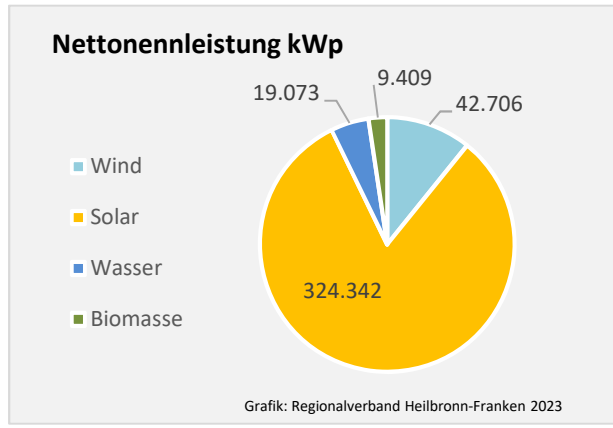

Landkreis Heilbronn - Energiewende

Datengrundlage: Bundesnetzagentur, Marktstammdatenregister, 10/2023
Abbildungen und Berechnung: Regionalverband Heilbronn-Franken