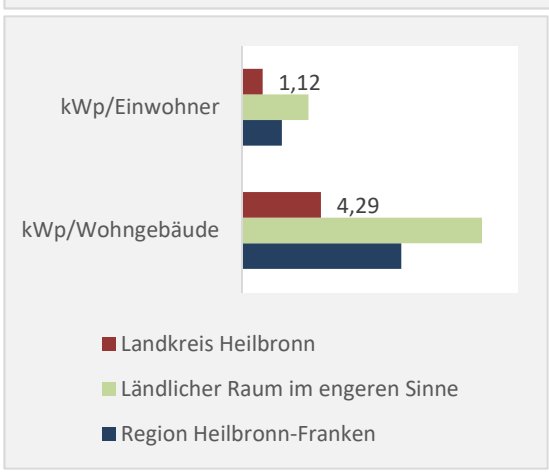

Landkreis Heilbronn - Energiewende

Datengrundlage: Bundesnetzagentur, Marktstammdatenregister, 10/2023
Abbildungen und Berechnung: Regionalverband Heilbronn-Franken