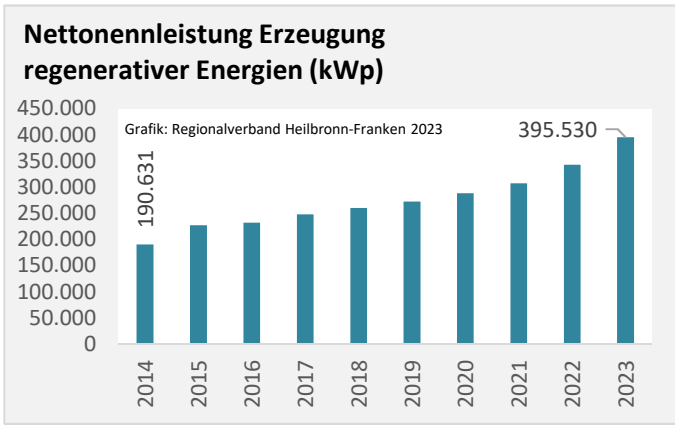

Landkreis Heilbronn - Energiewende

Datengrundlage: Bundesnetzagentur, Marktstammdatenregister, 10/2023
Abbildungen und Berechnung: Regionalverband Heilbronn-Franken