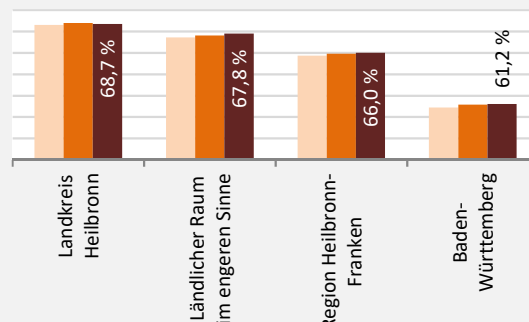

Einfamilienhäuser

2012 2017 2022

Datengrundlage: Statistisches Landesamt Baden-Württemberg (ab 2011: Zensus 2011)

Abbildungen und Berechnungen: Regionalverband Heilbronn-Franken