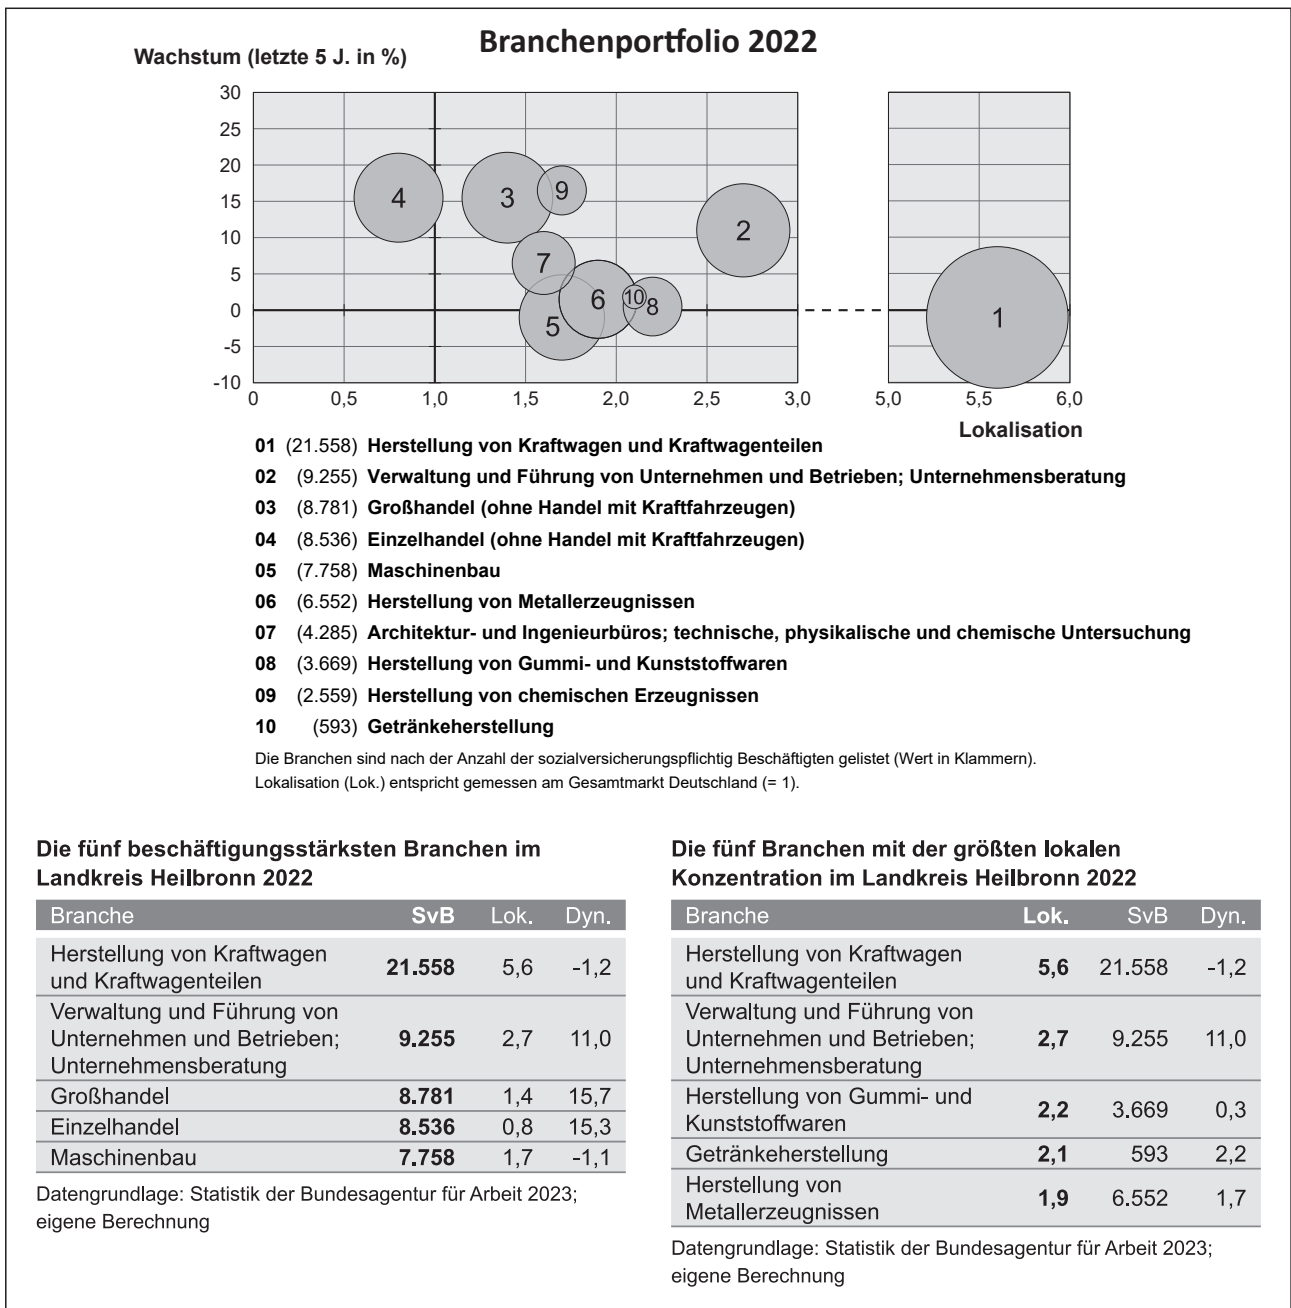

Grafik: Regionalverband Heilbronn-Franken 2023

5-Jahres-Wertung (2014 bis 2019): Beschäftigungsgewinne / -verluste pro 1.000 Beschäftigte

Arbeitslosigkeit im Landkreis Heilbronn

Grafik: Regionalverband Heilbronn-Franken 2023

Arbeitslosigkeit im Landkreis Heilbronn

■ unter 25 Jahren ■ über 55 Jahre

Datengrundlage: Bundesagentur für Arbeit

Abbildungen und Berechnungen: Regionalverband Heilbronn-Franken

Landkreis Heilbronn – Wirtschaft

**Datengrundlage: Bundesagentur für Arbeit, Arbeitskreis „Volkswirtschaftliche Gesamtrechnungen der Länder“
Abbildungen und Berechnungen: Regionalverband Heilbronn-Franken**

Landkreis Heilbronn - Wohnungsbestand und -entwicklung