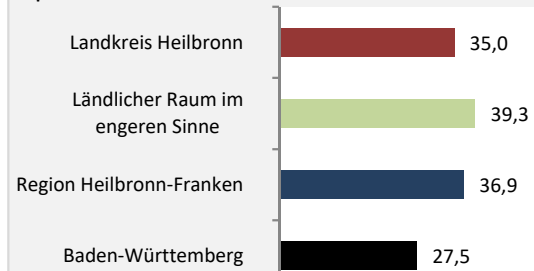

Geburten und Sterbefälle im Landkreis Heilbronn

5-Jahres-Wertung (2018 - 2022): natürliche Bevölkerungsentwicklung pro 1.000 Einwohner

Wanderungssaldi im Landkreis Heilbronn

5-Jahres-Wertung (2018 - 2022): Wanderungsgewinne bzw. -verluste pro 1.000 Einwohner