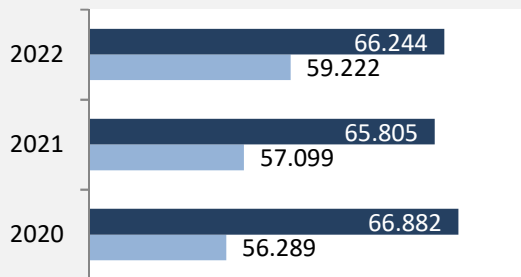

Durchschnittsalter Landkreis Heilbronn 2022

Veränderung der Bevölkerungszusammensetzung nach Altersgruppen im Landkreis Heilbronn zwischen 2012 und 2022

Wanderungssaldi nach Altersgruppen im Landkreis Heilbronn für die letzten fünf Jahre

Datengrundlage: Landesamt für Statistik Baden-Württemberg

Abbildungen und Berechnungen: Regionalverband Heilbronn-Franken

Landkreis Heilbronn - Beschäftigung

sozialvers. Beschäftigung (SvB) im Landkreis Heilbronn (2013 bis 2022)

Grafik: Regionalverband Heilbronn-Franken 2023

prozentuale Entwicklung der SvB im Landkreis Heilbronn (seit 2013)

Grafik: Regionalverband Heilbronn-Franken 2023

■ produzierendes Gewerbe
■ Dienstleistungen

Grafik: Regionalverband Heilbronn-Franken 2023

5-Jahres-Wertung (2014 bis 2019): Beschäftigungsgewinne / -verluste pro 1.000 Beschäftigte

Arbeitslosigkeit im Landkreis Heilbronn

Grafik: Regionalverband Heilbronn-Franken 2023