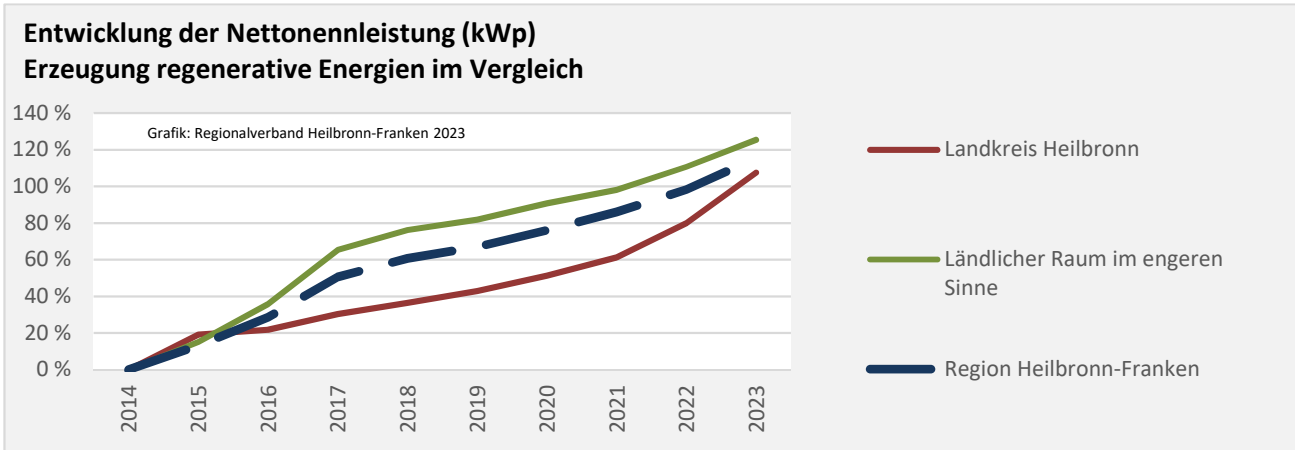

Landkreis Heilbronn - Energiewende

Datengrundlage: Bundesnetzagentur, Marktstammdatenregister, 10/2023
Abbildungen und Berechnung: Regionalverband Heilbronn-Franken