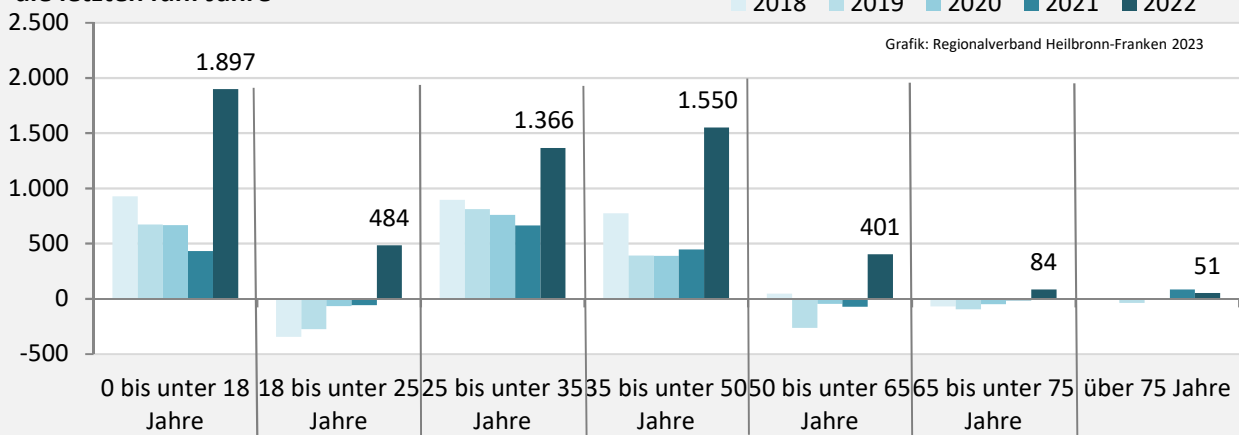

Geburten und Sterbefälle im Landkreis Heilbronn

5-Jahres-Wertung (2018 - 2022): natürliche Bevölkerungsentwicklung pro 1.000 Einwohner

Wanderungssaldi im Landkreis Heilbronn

5-Jahres-Wertung (2018 - 2022): Wanderungsgewinne bzw. -verluste pro 1.000 Einwohner

Datengrundlage: Landesamt für Statistik Baden-Württemberg

Abbildungen und Berechnungen: Regionalverband Heilbronn-Franken

Landkreis Heilbronn - Bevölkerung

Vorausrechnungsergebnisse im Vergleich

Zusammensetzung der Bevölkerung nach Altersgruppen 2022 - Vergleich mit 2012

Durchschnittsalter Landkreis Heilbronn 2022

Veränderung der Bevölkerungszusammensetzung nach Altersgruppen im Landkreis Heilbronn zwischen 2012 und 2022

Wanderungssaldi nach Altersgruppen im Landkreis Heilbronn für die letzten fünf Jahre

Datengrundlage: Landesamt für Statistik Baden-Württemberg

Abbildungen und Berechnungen: Regionalverband Heilbronn-Franken

Landkreis Heilbronn - Beschäftigung

sozialvers. Beschäftigung (SvB) im Landkreis Heilbronn (2013 bis 2022)