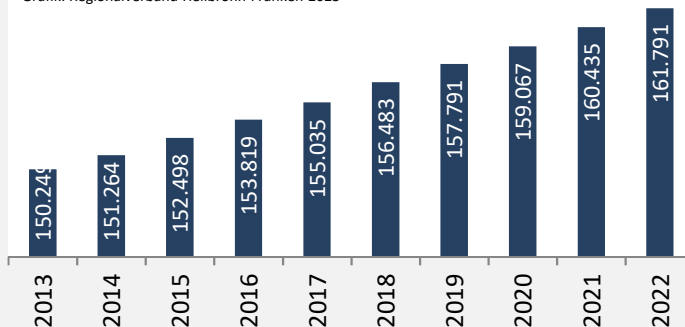

Arbeitslosigkeit im Landkreis Heilbronn

■ unter 25 Jahren ■ über 55 Jahre

Datengrundlage: Bundesagentur für Arbeit

Abbildungen und Berechnungen: Regionalverband Heilbronn-Franken

Landkreis Heilbronn – Wirtschaft

**Datengrundlage: Bundesagentur für Arbeit, Arbeitskreis „Volkswirtschaftliche Gesamtrechnungen der Länder“
Abbildungen und Berechnungen: Regionalverband Heilbronn-Franken**

Landkreis Heilbronn - Wohnungsbestand und -entwicklung

Belegungsdichte im Landkreis Heilbronn

Grafik: Regionalverband Heilbronn-Franken 2023

Wohnungen in Wohn- und Nichtwohngebäuden im Landkreis Heilbronn

Grafik: Regionalverband Heilbronn-Franken 2023

Entwicklung des Wohnungsbestands im Landkreis Heilbronn und B.-W. (seit 2013)