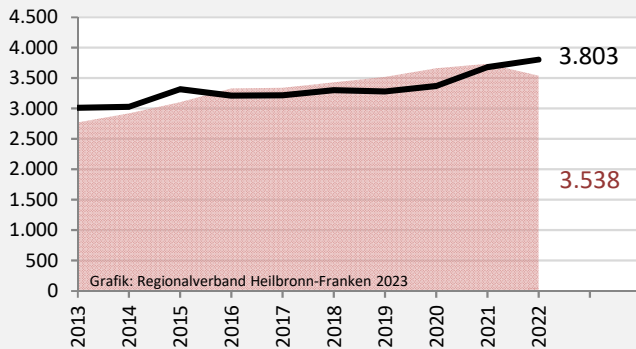

Bevölkerungsstand im Landkreis Heilbronn (2013 bis 2022)

Grafik: Regionalverband Heilbronn-Franken 2023

Bevölkerungsentwicklung im Landkreis Heilbronn (seit 2013)

Grafik: Regionalverband Heilbronn-Franken 2023

Geburten und Sterbefälle im Landkreis Heilbronn

5-Jahres-Wertung (2018 - 2022): natürliche Bevölkerungsentwicklung pro 1.000 Einwohner

Wanderungssaldi im Landkreis Heilbronn

5-Jahres-Wertung (2018 - 2022): Wanderungsgewinne bzw. -verluste pro 1.000 Einwohner