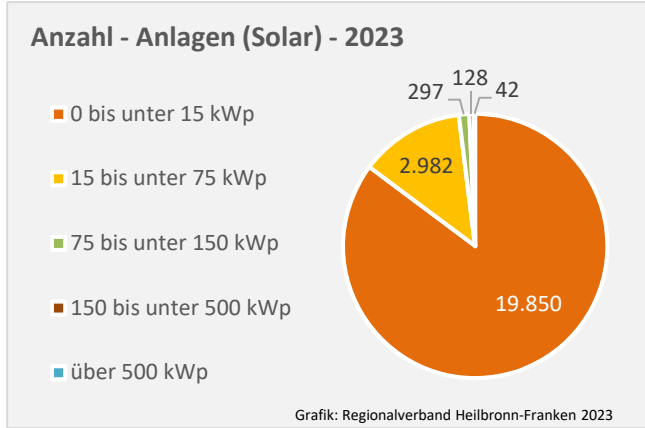

Landkreis Heilbronn - Energiewende

Datengrundlage: Bundesnetzagentur, Marktstammdatenregister, 10/2023
Abbildungen und Berechnung: Regionalverband Heilbronn-Franken