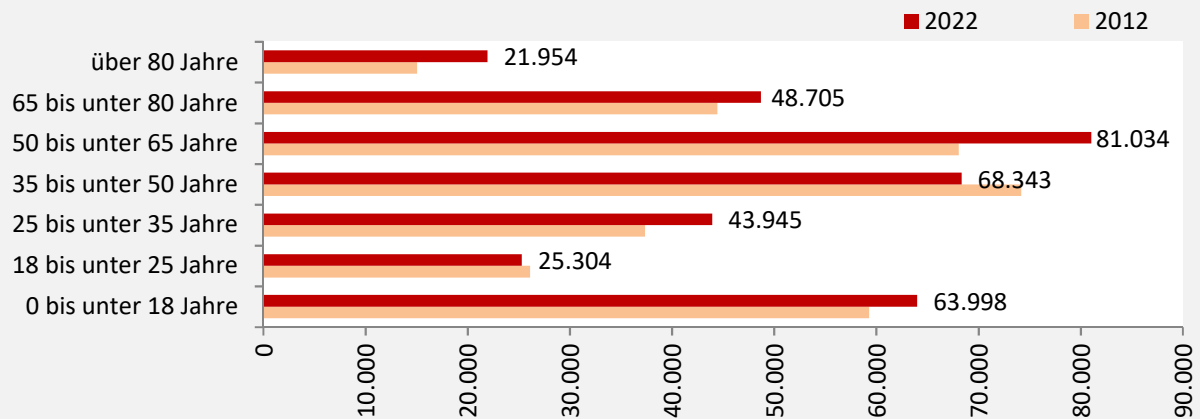

Geburten und Sterbefälle im Landkreis Heilbronn

5-Jahres-Wertung (2018 - 2022): natürliche Bevölkerungsentwicklung pro 1.000 Einwohner

Wanderungssaldi im Landkreis Heilbronn

5-Jahres-Wertung (2018 - 2022): Wanderungsgewinne bzw. -verluste pro 1.000 Einwohner

Datengrundlage: Landesamt für Statistik Baden-Württemberg

Abbildungen und Berechnungen: Regionalverband Heilbronn-Franken

Landkreis Heilbronn - Bevölkerung

Vorausrechnungsergebnisse im Vergleich

Zusammensetzung der Bevölkerung nach Altersgruppen 2022 - Vergleich mit 2012

Durchschnittsalter Landkreis Heilbronn 2022

Veränderung der Bevölkerungszusammensetzung nach Altersgruppen im Landkreis Heilbronn zwischen 2012 und 2022

Wanderungssaldi nach Altersgruppen im Landkreis Heilbronn für die letzten fünf Jahre

Datengrundlage: Landesamt für Statistik Baden-Württemberg

Abbildungen und Berechnungen: Regionalverband Heilbronn-Franken

Landkreis Heilbronn - Beschäftigung

sozialvers. Beschäftigung (SvB) im Landkreis Heilbronn (2013 bis 2022)