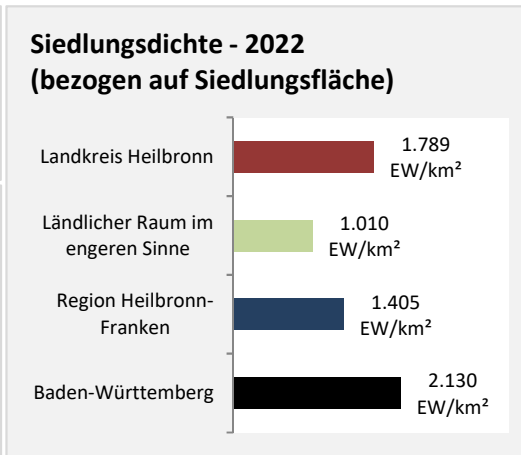

Landkreis Heilbronn - Flächenentwicklung

Datengrundlage: Landesamt für Statistik Baden-Württemberg
Abbildungen und Berechnungen: Regionalverband Heilbronn-Franken