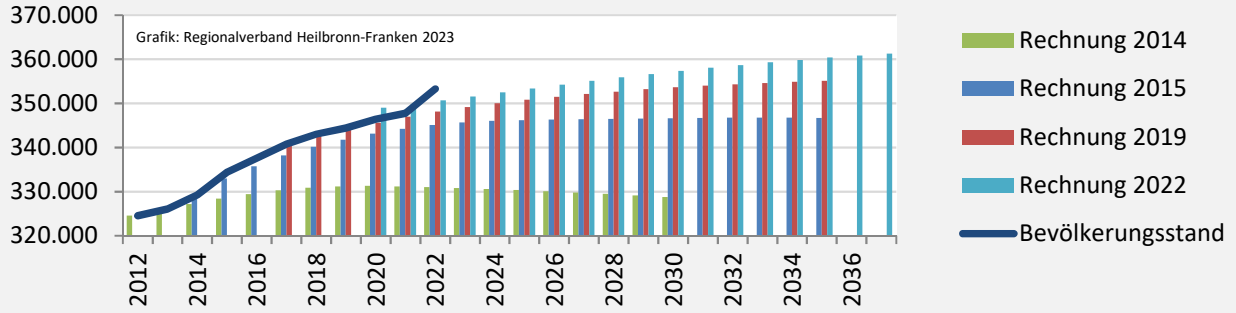

Landkreis Heilbronn - Bevölkerung

Vorausrechnungsergebnisse im Vergleich