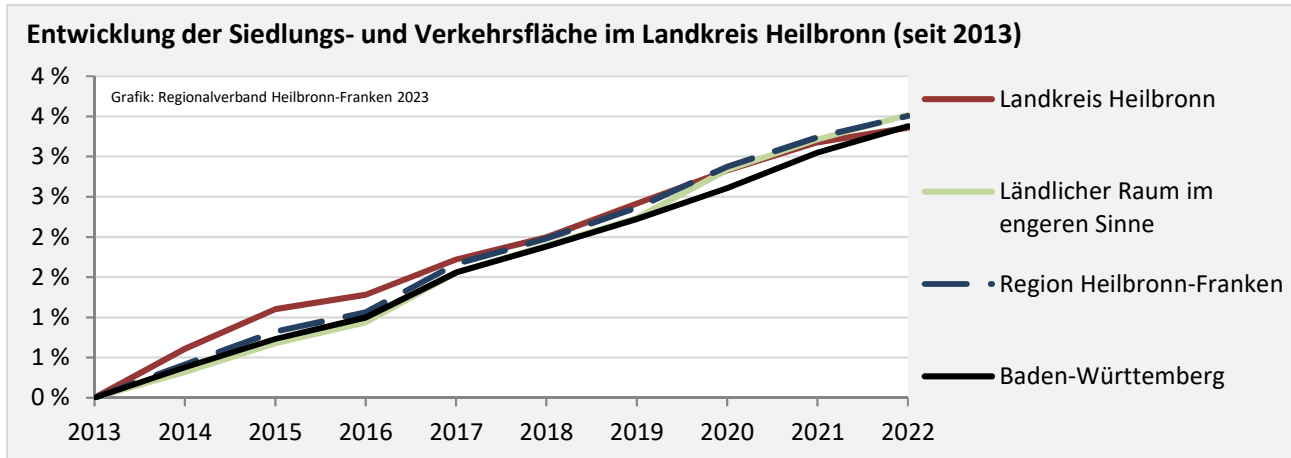

Landkreis Heilbronn - Flächenentwicklung

Datengrundlage: Landesamt für Statistik Baden-Württemberg
Abbildungen und Berechnungen: Regionalverband Heilbronn-Franken