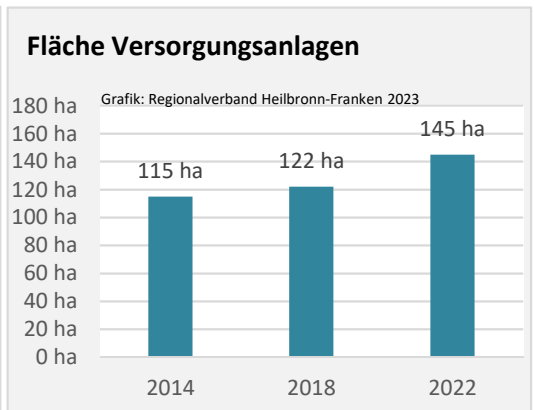

Landkreis Heilbronn - Flächenentwicklung

Datengrundlage: Landesamt für Statistik Baden-Württemberg
Abbildungen und Berechnungen: Regionalverband Heilbronn-Franken