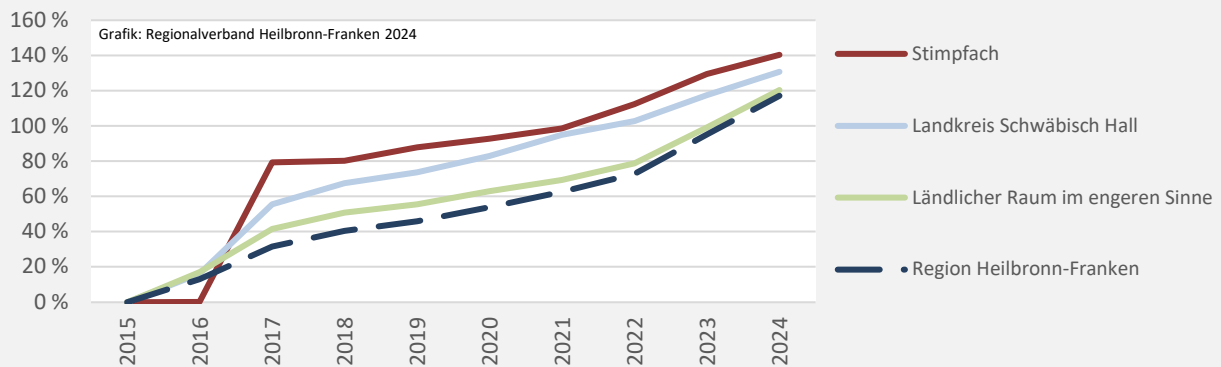

Entwicklung der Nettonennleistung (kWp) Erzeugung regenerative Energien im Vergleich