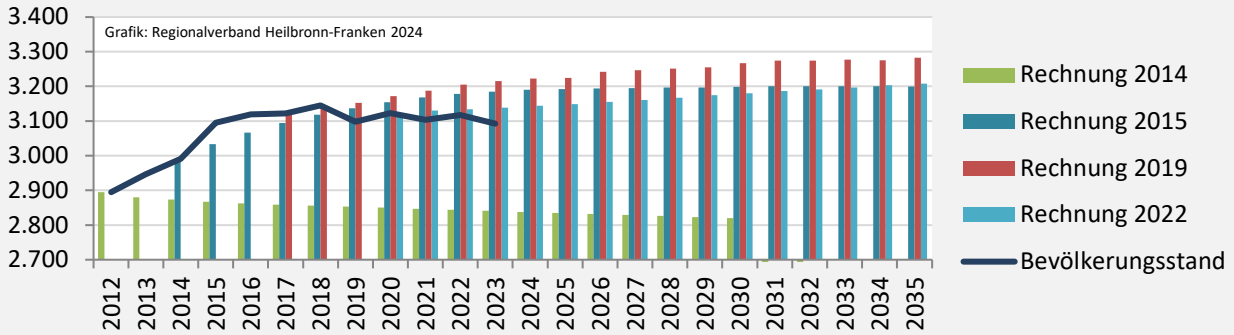

Stimpfach – Bevölkerung

Vorausrechnungsergebnisse im Vergleich