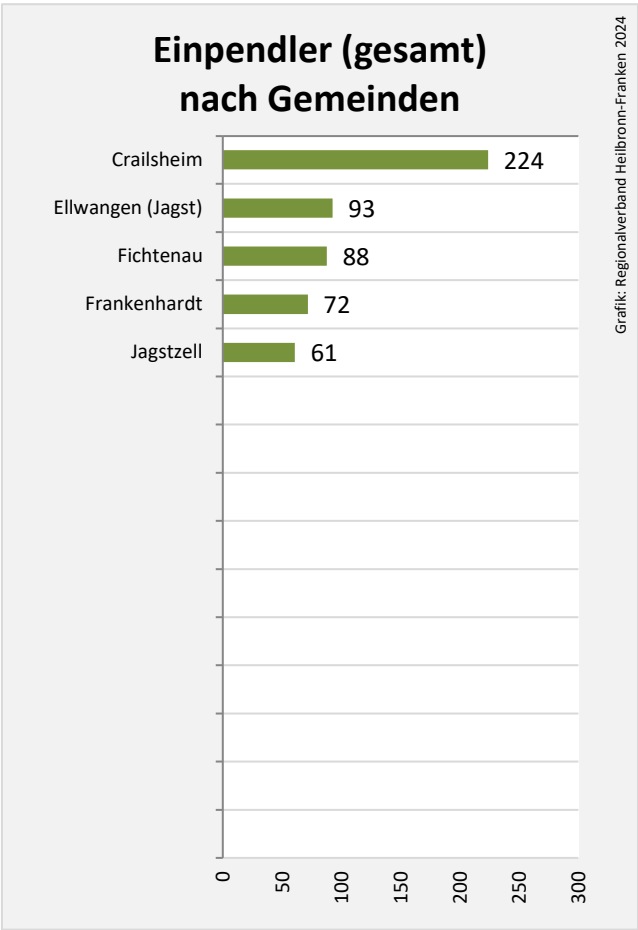

## Arbeitslosigkeit in Stimpfach

Grafik: Regionalverband Heilbronn-Franken 2024

## Arbeitslosigkeit in Stimpfach

■ unter 25 Jahren ■ über 55 Jahre

Grafik: Regionalverband Heilbronn-Franken 2024

Datengrundlage: Statistik der Bundesagentur für Arbeit

Abbildungen und Berechnungen: Regionalverband Heilbronn-Franken

# Stimpfach – Pendlerverflechtungen

**Pendlersaldo: -525**

Datengrundlage: Statistische Ämter des Bundes und der Länder  
 Abbildungen: Regionalverband Heilbronn-Franken (keine Darstellung von Werten unter 30)