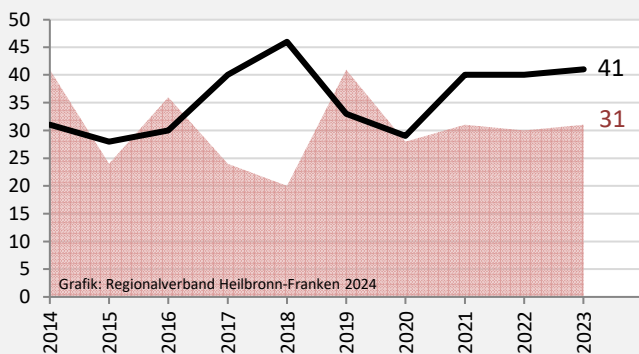

# Stimpfach – Bevölkerung

## Bevölkerungsstand in Stimpfach (2014 bis 2023)

Grafik: Regionalverband Heilbronn-Franken 2024

## Bevölkerungsentwicklung in Stimpfach (seit 2014)

Grafik: Regionalverband Heilbronn-Franken 2024

Geburten und Sterbefälle in Stimpfach

## 5-Jahres-Wertung (2019 bis 2023): natürliche Bevölkerungsentwicklung pro 1.000 Einwohner