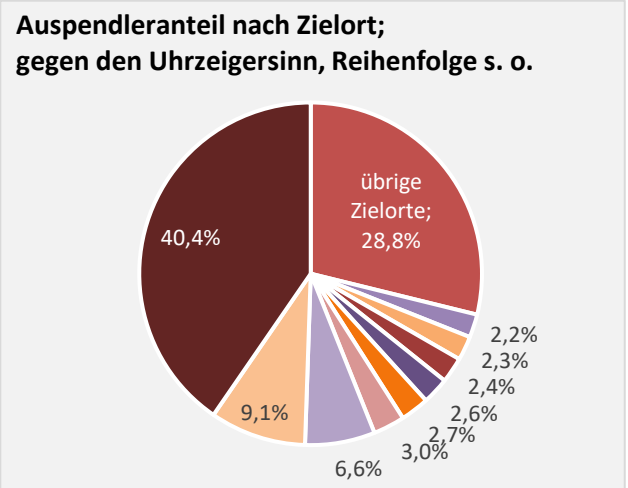

## Arbeitslosigkeit in Stimpfach

Grafik: Regionalverband Heilbronn-Franken 2024

## Arbeitslosigkeit in Stimpfach

■ unter 25 Jahren ■ über 55 Jahre

Grafik: Regionalverband Heilbronn-Franken 2024

Datengrundlage: Statistik der Bundesagentur für Arbeit

Abbildungen und Berechnungen: Regionalverband Heilbronn-Franken

# Stimpfach – Pendlerverflechtungen

**Pendlersaldo: -525**

Datengrundlage: Statistische Ämter des Bundes und der Länder  
 Abbildungen: Regionalverband Heilbronn-Franken (keine Darstellung von Werten unter 30)