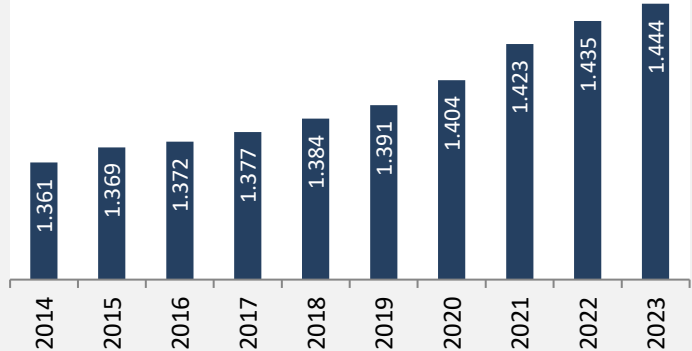

Grafik: Regionalverband Heilbronn-Franken 2024