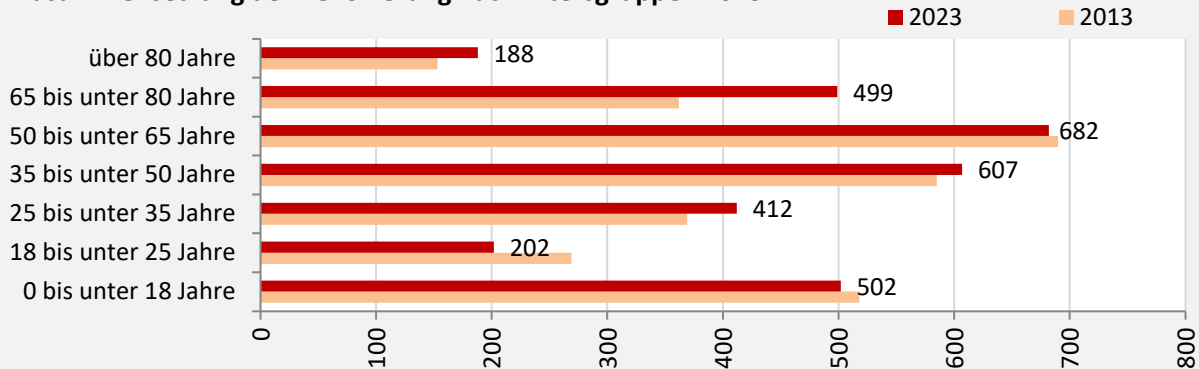

Zusammensetzung der Bevölkerung nach Altersgruppen 2023

Grafik: Regionalverband Heilbronn-Franken 2024