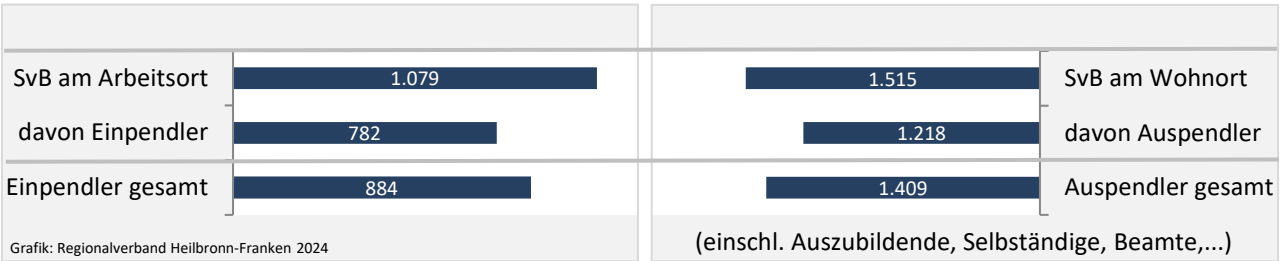

Stimpfach – Pendlerverflechtungen

Pendlersaldo: -525