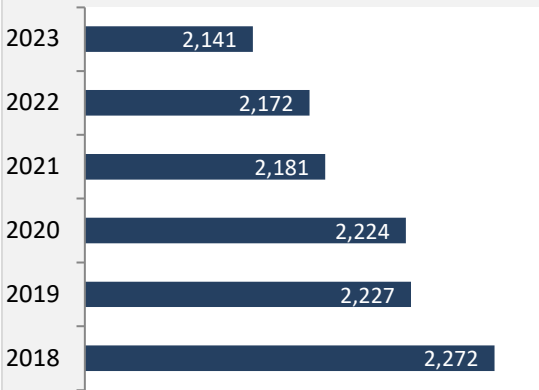

Stimpfach – Wohnungsbestand und -entwicklung

Belegungsdichte in Stimpfach

Grafik: Regionalverband Heilbronn-Franken 2024

Wohnungen in Wohn- und Nichtwohngebäuden in Stimpfach