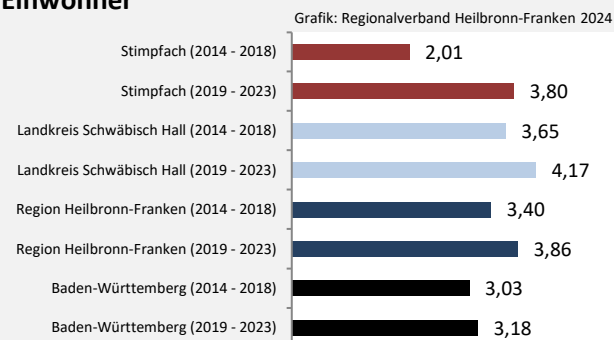

durchschnittliche jährliche Zahl an baufertiggestellten Wohnungen pro 1.000 Einwohner