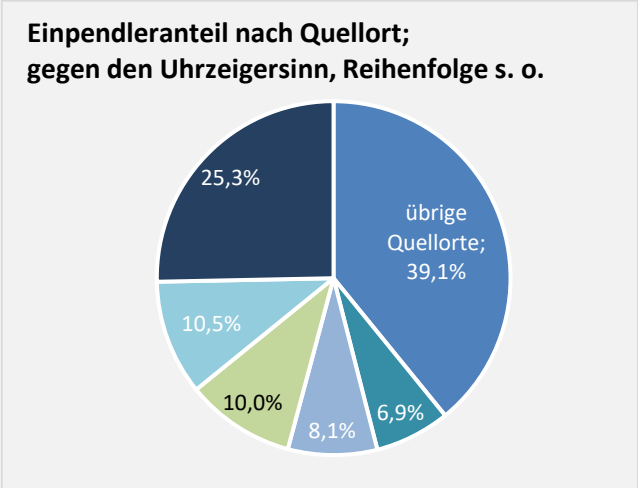

## Arbeitslosigkeit in Stimpfach

Grafik: Regionalverband Heilbronn-Franken 2024

## Arbeitslosigkeit in Stimpfach

■ unter 25 Jahren ■ über 55 Jahre

Grafik: Regionalverband Heilbronn-Franken 2024

Datengrundlage: Statistik der Bundesagentur für Arbeit

Abbildungen und Berechnungen: Regionalverband Heilbronn-Franken

# Stimpfach – Pendlerverflechtungen

**Pendlersaldo: -525**

Datengrundlage: Statistische Ämter des Bundes und der Länder  
 Abbildungen: Regionalverband Heilbronn-Franken (keine Darstellung von Werten unter 30)