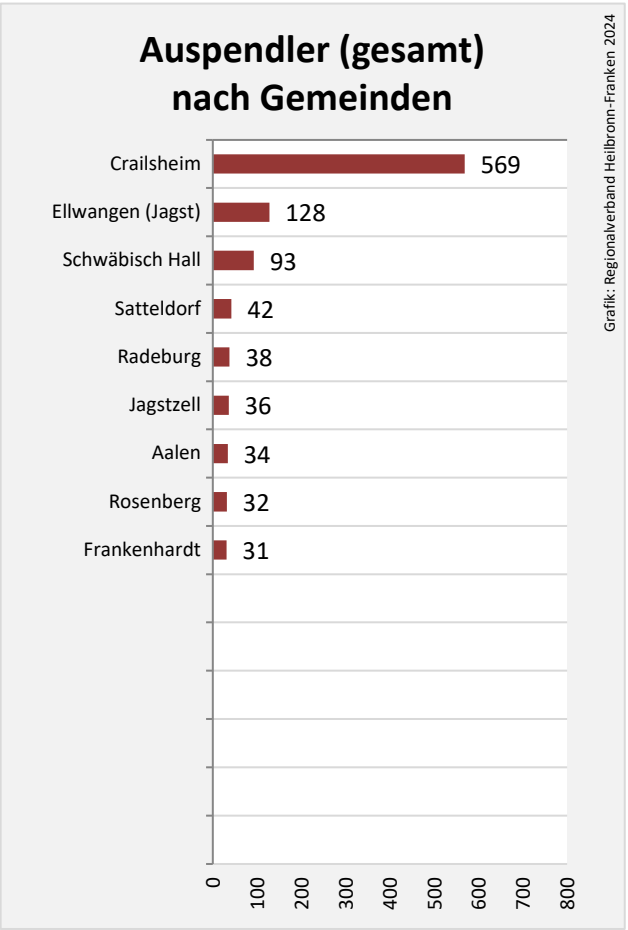

Datengrundlage: Statistische Ämter des Bundes und der Länder
Abbildungen: Regionalverband Heilbronn-Franken (keine Darstellung von Werten unter 30)