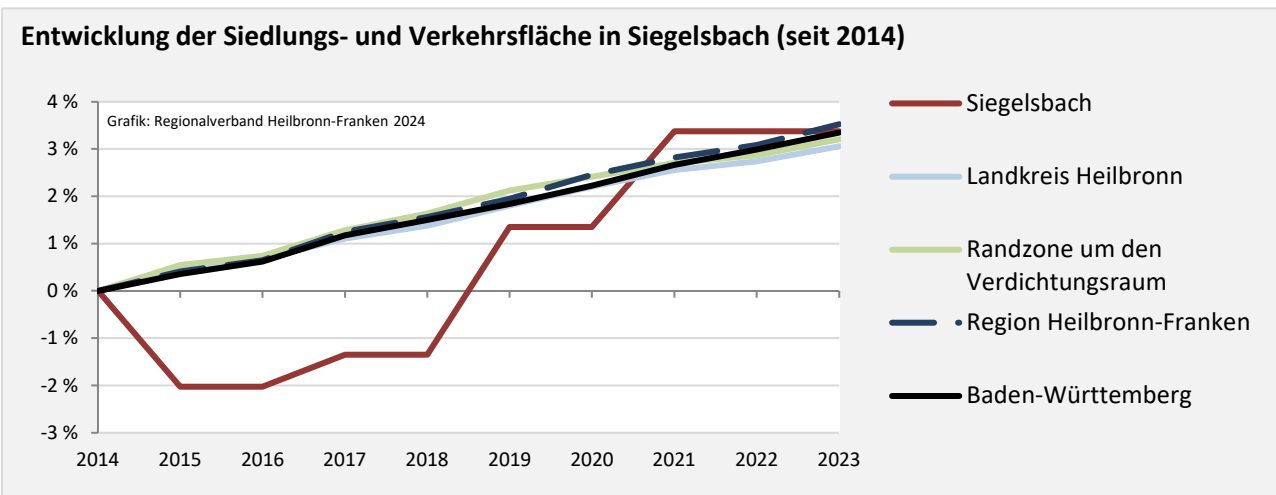

Siegelsbach – Flächenentwicklung

Datengrundlage: Landesamt für Statistik Baden-Württemberg
Abbildungen und Berechnungen: Regionalverband Heilbronn-Franken