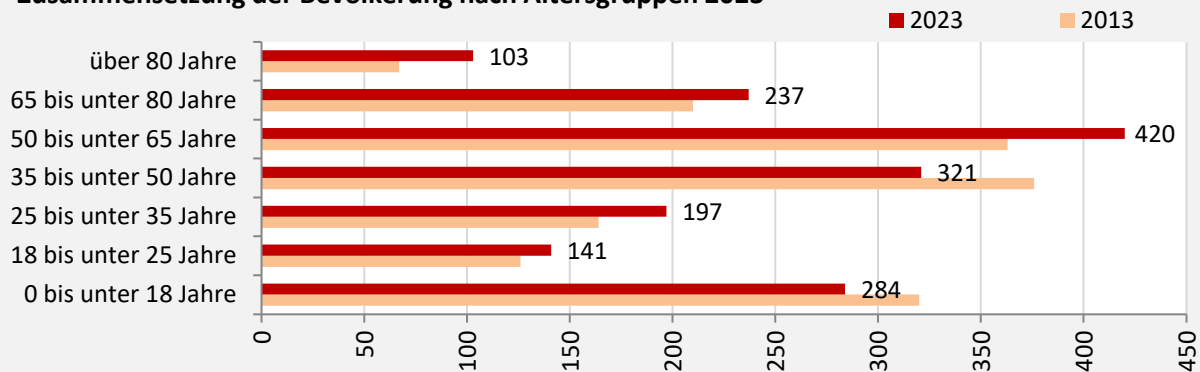

5-Jahres-Wertung (2019 bis 2023): natürliche Bevölkerungsentwicklung pro 1.000 Einwohner

Wanderungssaldi Siegelsbach

Grafik: Regionalverband Heilbronn-Franken 2024

5-Jahres-Wertung (2019 bis 2023): Wanderungsgewinne bzw. -verluste pro 1.000 Einwohner

Datengrundlage: Landesamt für Statistik Baden-Württemberg

Abbildungen und Berechnungen: Regionalverband Heilbronn-Franken

Siegelsbach – Bevölkerung

Vorausrechnungsergebnisse im Vergleich

Zusammensetzung der Bevölkerung nach Altersgruppen 2023

Durchschnittsalter Siegelsbach 2023

Veränderung der Bevölkerungszusammensetzung nach Altersgruppen in Siegelsbach zwischen 2013 und 2023

Wanderungssaldi nach Altersgruppen in Siegelsbach für die letzten fünf Jahre

Siegelsbach – Beschäftigung

sozialvers. Beschäftigung (SvB) in Siegelsbach (2014 bis 2023)

Grafik: Regionalverband Heilbronn-Franken 2024

prozentuale Entwicklung der SvB in Siegelsbach (seit 2014)

Grafik: Regionalverband Heilbronn-Franken 2024