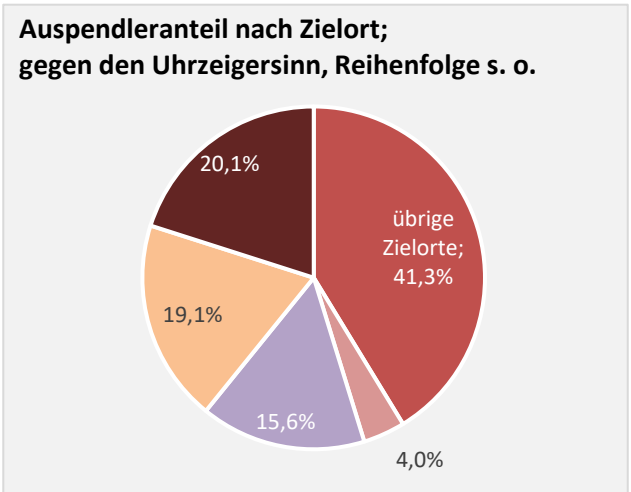

Datengrundlage: Statistische Ämter des Bundes und der Länder

Abbildungen: Regionalverband Heilbronn-Franken (keine Darstellung von Werten unter 30)