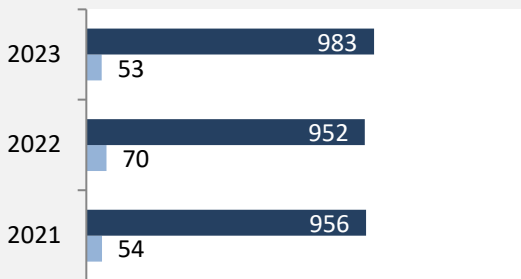

Durchschnittsalter Siegelsbach 2023

Veränderung der Bevölkerungszusammensetzung nach Altersgruppen in Siegelsbach zwischen 2013 und 2023

Wanderungssaldi nach Altersgruppen in Siegelsbach für die letzten fünf Jahre

Siegelsbach – Beschäftigung

sozialvers. Beschäftigung (SvB) in Siegelsbach (2014 bis 2023)

Grafik: Regionalverband Heilbronn-Franken 2024

prozentuale Entwicklung der SvB in Siegelsbach (seit 2014)

Grafik: Regionalverband Heilbronn-Franken 2024

■ produzierendes Gewerbe ■ Dienstleistungen

Grafik: Regionalverband Heilbronn-Franken 2024

5-Jahres-Wertung (2018 bis 2023): Beschäftigungsgewinne/-verluste pro 1.000 Beschäftigte

Arbeitslosigkeit in Siegelsbach