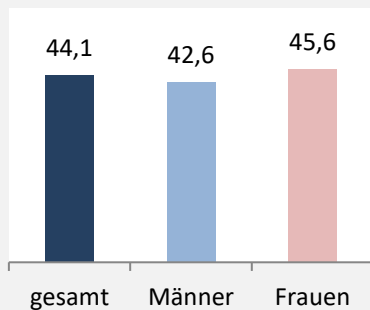

5-Jahres-Wertung (2019 bis 2023): natürliche Bevölkerungsentwicklung pro 1.000 Einwohner

Wanderungssaldi Siegelsbach

Grafik: Regionalverband Heilbronn-Franken 2024

5-Jahres-Wertung (2019 bis 2023): Wanderungsgewinne bzw. -verluste pro 1.000 Einwohner

Datengrundlage: Landesamt für Statistik Baden-Württemberg

Abbildungen und Berechnungen: Regionalverband Heilbronn-Franken

Siegelsbach – Bevölkerung

Vorausrechnungsergebnisse im Vergleich

Zusammensetzung der Bevölkerung nach Altersgruppen 2023

Durchschnittsalter Siegelsbach 2023

Veränderung der Bevölkerungszusammensetzung nach Altersgruppen in Siegelsbach zwischen 2013 und 2023

Wanderungssaldi nach Altersgruppen in Siegelsbach für die letzten fünf Jahre