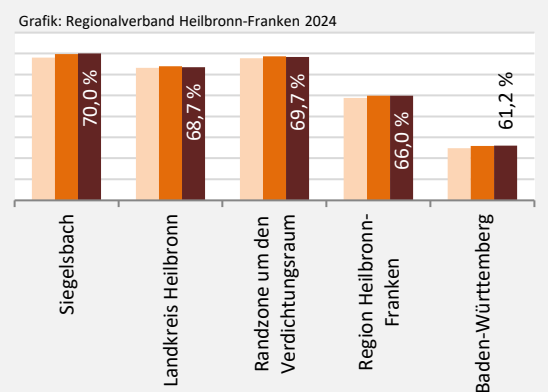

Siegelsbach – Wohnungsbestand und -entwicklung

Belegungsdichte in Siegelsbach

Grafik: Regionalverband Heilbronn-Franken 2024

Wohnungen in Wohn- und Nichtwohngebäuden in Siegelsbach

Grafik: Regionalverband Heilbronn-Franken 2024

Entwicklung des Wohnungsbestands in Siegelsbach und B.-W. (seit 2014)

Grafik: Regionalverband Heilbronn-Franken 2024

Baufertigstellungen in Siegelsbach

Grafik: Regionalverband Heilbronn-Franken 2024

durchschnittliche jährliche Zahl an baufertiggestellten Wohnungen pro 1.000 Einwohner

Grafik: Regionalverband Heilbronn-Franken 2024

Einfamilienhäuser

Grafik: Regionalverband Heilbronn-Franken 2024

Datengrundlage: Statistisches Landesamt Baden-Württemberg (ab 2011: Zensus 2011)

Abbildungen und Berechnungen: Regionalverband Heilbronn-Franken