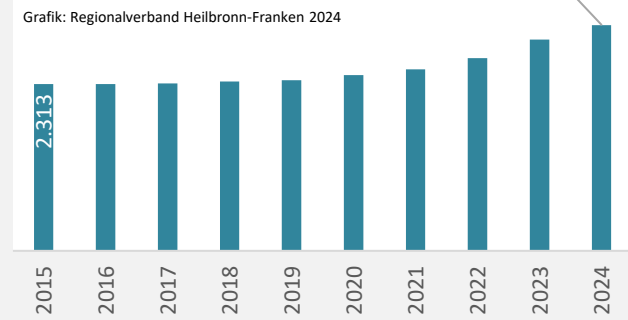

Entwicklung des Wohnungsbestands in Siegelsbach und B.-W. (seit 2014)

Grafik: Regionalverband Heilbronn-Franken 2024

Baufertigstellungen in Siegelsbach

Grafik: Regionalverband Heilbronn-Franken 2024

durchschnittliche jährliche Zahl an baufertiggestellten Wohnungen pro 1.000 Einwohner

Grafik: Regionalverband Heilbronn-Franken 2024

Einfamilienhäuser

Grafik: Regionalverband Heilbronn-Franken 2024

Datengrundlage: Statistisches Landesamt Baden-Württemberg (ab 2011: Zensus 2011)

Abbildungen und Berechnungen: Regionalverband Heilbronn-Franken

Siegelsbach – Energiewende

Nettonennleistung Erzeugung regenerativer Energien (kWp)

Nettonennleistung kWp

Grafik: Regionalverband Heilbronn-Franken 2024

Entwicklung der Nettonennleistung (kWp) Erzeugung regenerative Energien im Vergleich