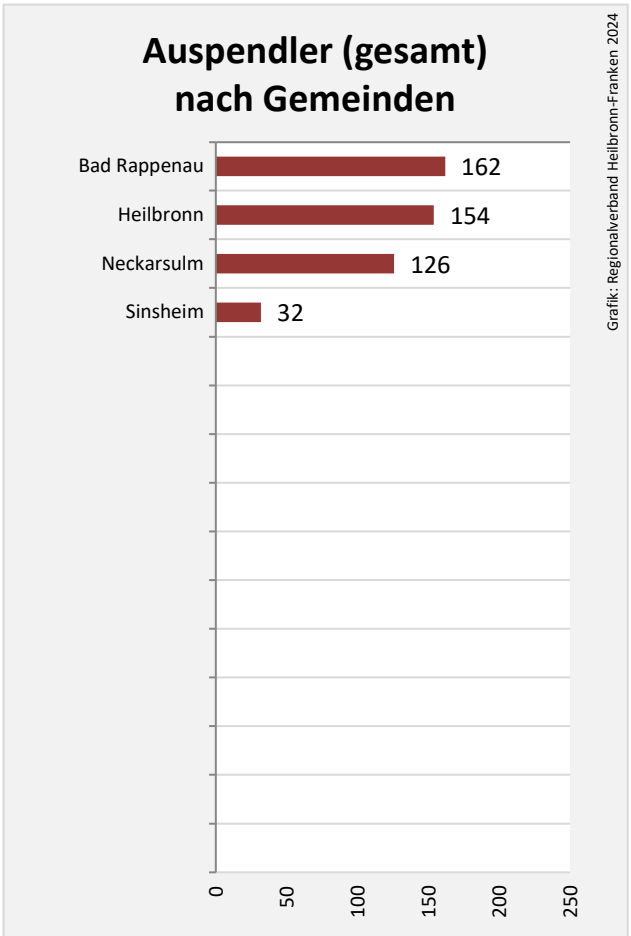

■ produzierendes Gewerbe ■ Dienstleistungen

Grafik: Regionalverband Heilbronn-Franken 2024

5-Jahres-Wertung (2018 bis 2023): Beschäftigungsgewinne/-verluste pro 1.000 Beschäftigte

Arbeitslosigkeit in Siegelsbach

Grafik: Regionalverband Heilbronn-Franken 2024

Arbeitslosigkeit in Siegelsbach

■ unter 25 Jahren ■ über 55 Jahre

Grafik: Regionalverband Heilbronn-Franken 2024

Datengrundlage: Statistik der Bundesagentur für Arbeit

Abbildungen und Berechnungen: Regionalverband Heilbronn-Franken

Siegelsbach – Pendlerverflechtungen

Pendlersaldo: 256

Datengrundlage: Statistische Ämter des Bundes und der Länder

Abbildungen: Regionalverband Heilbronn-Franken (keine Darstellung von Werten unter 30)