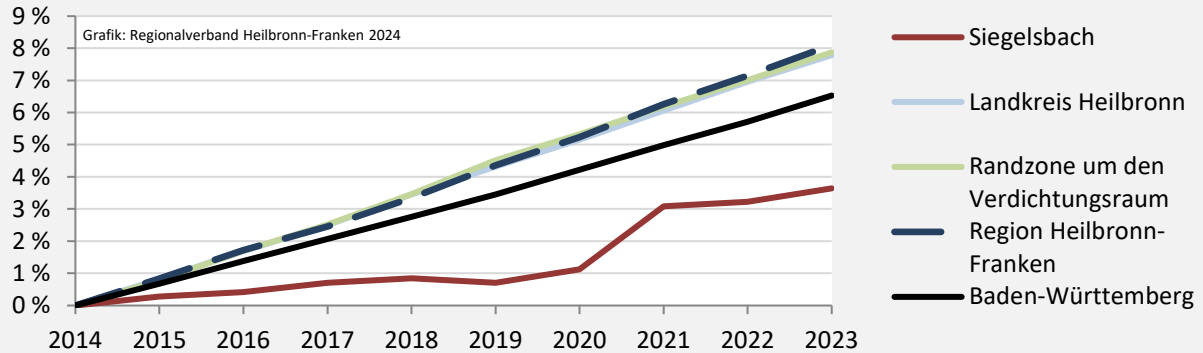

Siegelsbach – Wohnungsbestand und -entwicklung

Belegungsdichte in Siegelsbach

Grafik: Regionalverband Heilbronn-Franken 2024

Wohnungen in Wohn- und Nichtwohngebäuden in Siegelsbach

Grafik: Regionalverband Heilbronn-Franken 2024

Entwicklung des Wohnungsbestands in Siegelsbach und B.-W. (seit 2014)

Grafik: Regionalverband Heilbronn-Franken 2024

Baufertigstellungen in Siegelsbach

Grafik: Regionalverband Heilbronn-Franken 2024

durchschnittliche jährliche Zahl an baufertiggestellten Wohnungen pro 1.000 Einwohner