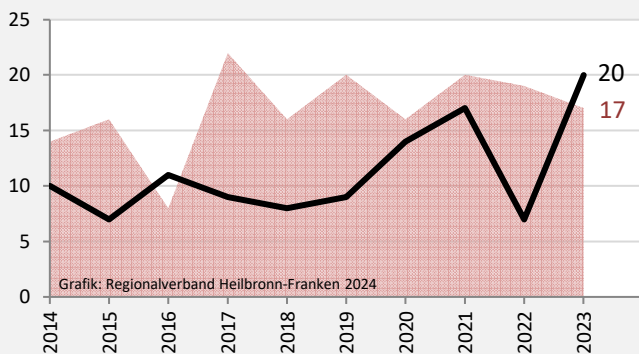

Bevölkerungsstand in Siegelsbach (2014 bis 2023)

Grafik: Regionalverband Heilbronn-Franken 2024

Bevölkerungsentwicklung in Siegelsbach (seit 2014)

Grafik: Regionalverband Heilbronn-Franken 2024

Geburten und Sterbefälle in Siegelsbach

5-Jahres-Wertung (2019 bis 2023): natürliche Bevölkerungsentwicklung pro 1.000 Einwohner

Wanderungssaldi Siegelsbach

Grafik: Regionalverband Heilbronn-Franken 2024

5-Jahres-Wertung (2019 bis 2023): Wanderungsgewinne bzw. -verluste pro 1.000 Einwohner