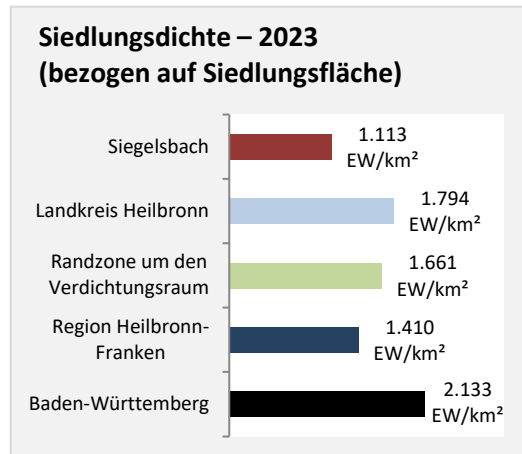

Siegelsbach – Flächenentwicklung

Datengrundlage: Landesamt für Statistik Baden-Württemberg
Abbildungen und Berechnungen: Regionalverband Heilbronn-Franken