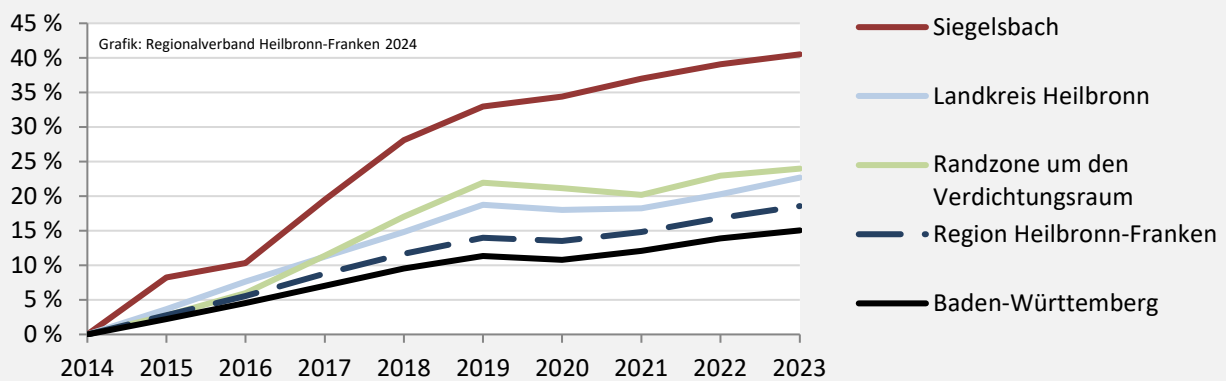

Durchschnittsalter Siegelsbach 2023

Veränderung der Bevölkerungszusammensetzung nach Altersgruppen in Siegelsbach zwischen 2013 und 2023

Wanderungssaldi nach Altersgruppen in Siegelsbach für die letzten fünf Jahre

Siegelsbach – Beschäftigung

sozialvers. Beschäftigung (SvB) in Siegelsbach (2014 bis 2023)

Grafik: Regionalverband Heilbronn-Franken 2024

prozentuale Entwicklung der SvB in Siegelsbach (seit 2014)

Grafik: Regionalverband Heilbronn-Franken 2024