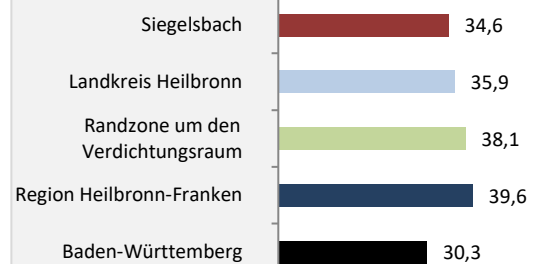

5-Jahres-Wertung (2019 bis 2023): natürliche Bevölkerungsentwicklung pro 1.000 Einwohner

Wanderungssaldi Siegelsbach

Grafik: Regionalverband Heilbronn-Franken 2024

5-Jahres-Wertung (2019 bis 2023): Wanderungsgewinne bzw. -verluste pro 1.000 Einwohner