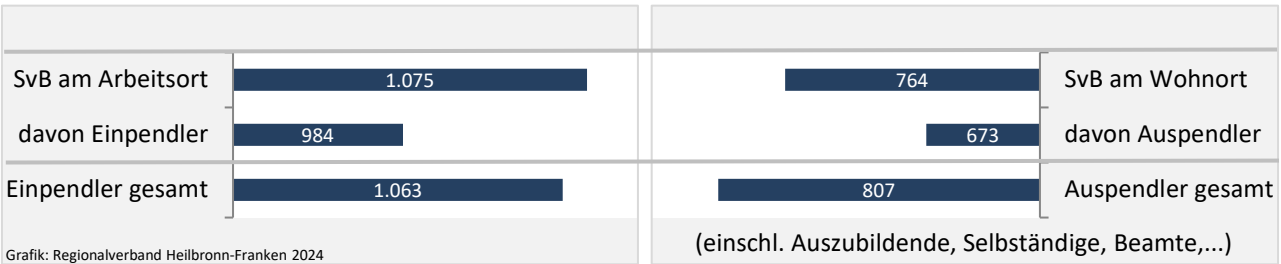

Siegelsbach – Pendlerverflechtungen

Pendlersaldo: 256