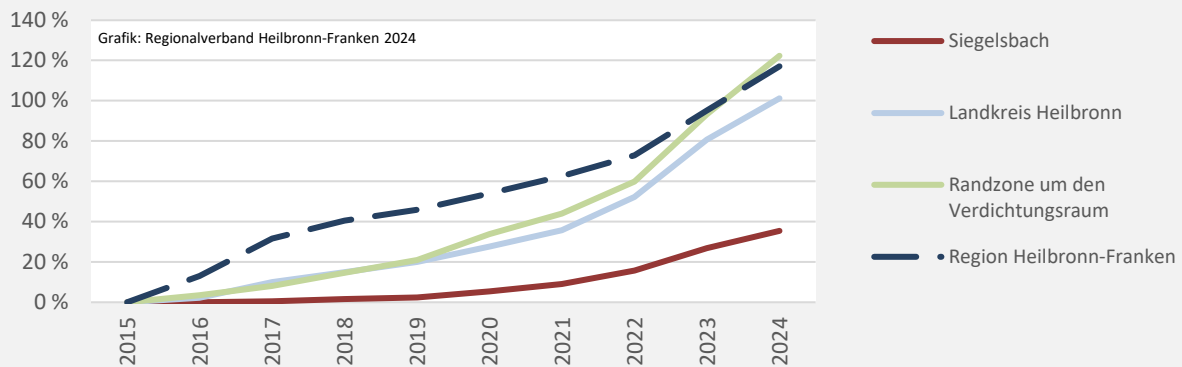

Grafik: Regionalverband Heilbronn-Franken 2024

Einfamilienhäuser

Grafik: Regionalverband Heilbronn-Franken 2024

Datengrundlage: Statistisches Landesamt Baden-Württemberg (ab 2011: Zensus 2011)

Abbildungen und Berechnungen: Regionalverband Heilbronn-Franken

Siegelsbach – Energiewende

Nettonennleistung Erzeugung regenerativer Energien (kWp)

Nettonennleistung kWp

Grafik: Regionalverband Heilbronn-Franken 2024

Entwicklung der Nettonennleistung (kWp) Erzeugung regenerative Energien im Vergleich