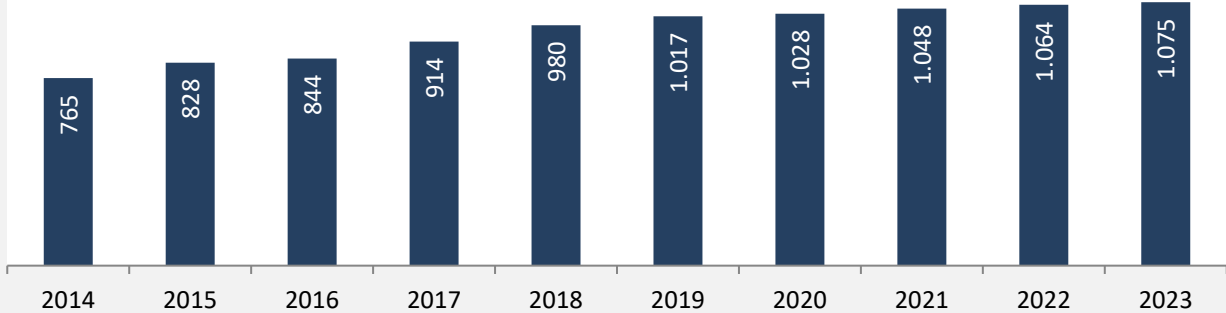

Datengrundlage: Landesamt für Statistik Baden-Württemberg

Abbildungen und Berechnungen: Regionalverband Heilbronn-Franken

Siegelsbach – Bevölkerung

Vorausrechnungsergebnisse im Vergleich

Zusammensetzung der Bevölkerung nach Altersgruppen 2023

Durchschnittsalter Siegelsbach 2023

Veränderung der Bevölkerungszusammensetzung nach Altersgruppen in Siegelsbach zwischen 2013 und 2023

Wanderungssaldi nach Altersgruppen in Siegelsbach für die letzten fünf Jahre

Siegelsbach – Beschäftigung

sozialvers. Beschäftigung (SvB) in Siegelsbach (2014 bis 2023)

Grafik: Regionalverband Heilbronn-Franken 2024

prozentuale Entwicklung der SvB in Siegelsbach (seit 2014)

Grafik: Regionalverband Heilbronn-Franken 2024