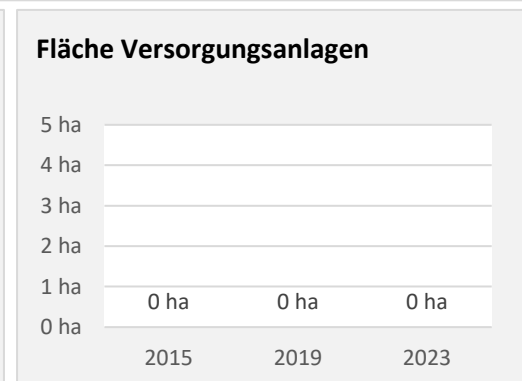

Siegelsbach – Flächenentwicklung

Datengrundlage: Landesamt für Statistik Baden-Württemberg
Abbildungen und Berechnungen: Regionalverband Heilbronn-Franken