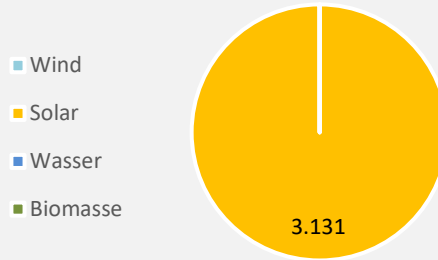

Nettonennleistung kWp

Grafik: Regionalverband Heilbronn-Franken 2024