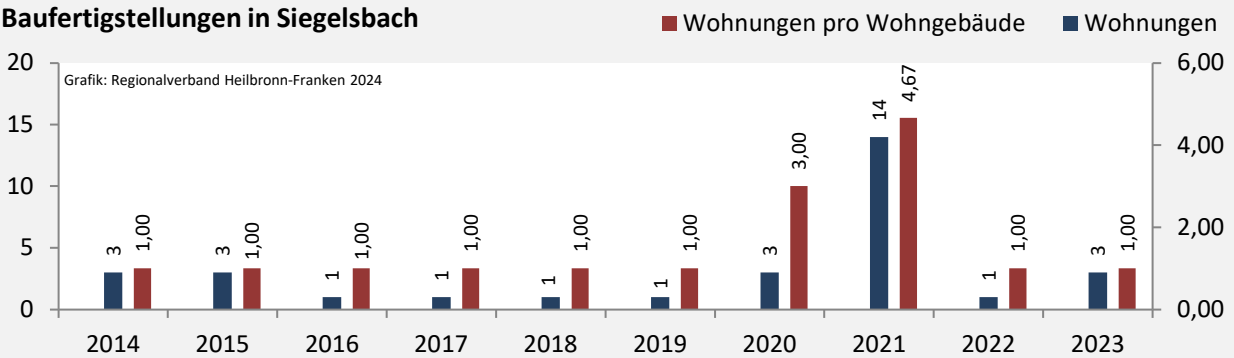

Siegelsbach – Wohnungsbestand und -entwicklung

Belegungsdichte in Siegelsbach

Grafik: Regionalverband Heilbronn-Franken 2024

Wohnungen in Wohn- und Nichtwohngebäuden in Siegelsbach

Grafik: Regionalverband Heilbronn-Franken 2024

Entwicklung des Wohnungsbestands in Siegelsbach und B.-W. (seit 2014)

Grafik: Regionalverband Heilbronn-Franken 2024

Baufertigstellungen in Siegelsbach

Grafik: Regionalverband Heilbronn-Franken 2024

durchschnittliche jährliche Zahl an baufertiggestellten Wohnungen pro 1.000 Einwohner