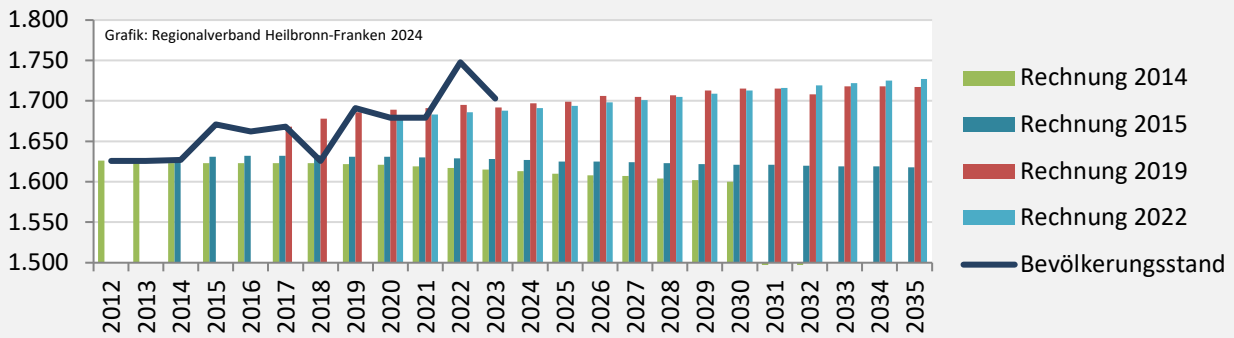

Bevölkerungsstand in Siegelsbach (2014 bis 2023)

Grafik: Regionalverband Heilbronn-Franken 2024

Bevölkerungsentwicklung in Siegelsbach (seit 2014)

Grafik: Regionalverband Heilbronn-Franken 2024

Geburten und Sterbefälle in Siegelsbach

5-Jahres-Wertung (2019 bis 2023): natürliche Bevölkerungsentwicklung pro 1.000 Einwohner

Wanderungssaldi Siegelsbach

Grafik: Regionalverband Heilbronn-Franken 2024

5-Jahres-Wertung (2019 bis 2023): Wanderungsgewinne bzw. -verluste pro 1.000 Einwohner

Datengrundlage: Landesamt für Statistik Baden-Württemberg

Abbildungen und Berechnungen: Regionalverband Heilbronn-Franken

Siegelsbach – Bevölkerung

Vorausrechnungsergebnisse im Vergleich

Zusammensetzung der Bevölkerung nach Altersgruppen 2023

Durchschnittsalter Siegelsbach 2023

Veränderung der Bevölkerungszusammensetzung nach Altersgruppen in Siegelsbach zwischen 2013 und 2023

Wanderungssaldi nach Altersgruppen in Siegelsbach für die letzten fünf Jahre