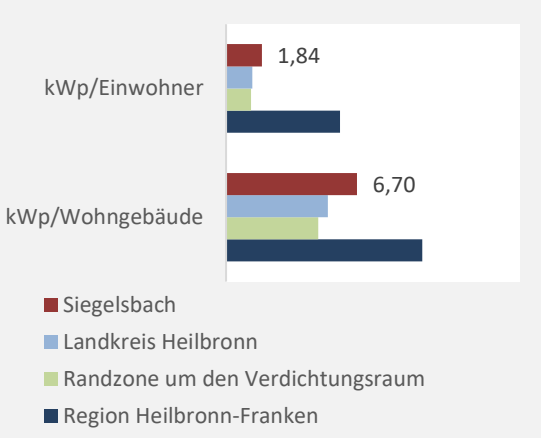

Grafik: Regionalverband Heilbronn-Franken 2024

Einfamilienhäuser

Grafik: Regionalverband Heilbronn-Franken 2024

Datengrundlage: Statistisches Landesamt Baden-Württemberg (ab 2011: Zensus 2011)

Abbildungen und Berechnungen: Regionalverband Heilbronn-Franken

Siegelsbach – Energiewende

Nettonennleistung Erzeugung regenerativer Energien (kWp)

Nettonennleistung kWp

Grafik: Regionalverband Heilbronn-Franken 2024

Entwicklung der Nettonennleistung (kWp) Erzeugung regenerative Energien im Vergleich