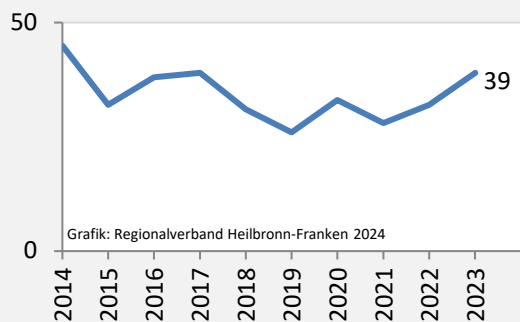

Siegelsbach – Beschäftigung

sozialvers. Beschäftigung (SvB) in Siegelsbach (2014 bis 2023)

Grafik: Regionalverband Heilbronn-Franken 2024

prozentuale Entwicklung der SvB in Siegelsbach (seit 2014)

Grafik: Regionalverband Heilbronn-Franken 2024

■ produzierendes Gewerbe ■ Dienstleistungen

Grafik: Regionalverband Heilbronn-Franken 2024

5-Jahres-Wertung (2018 bis 2023): Beschäftigungsgewinne/-verluste pro 1.000 Beschäftigte

Arbeitslosigkeit in Siegelsbach

Grafik: Regionalverband Heilbronn-Franken 2024

Arbeitslosigkeit in Siegelsbach

■ unter 25 Jahren ■ über 55 Jahre

Grafik: Regionalverband Heilbronn-Franken 2024

Datengrundlage: Statistik der Bundesagentur für Arbeit