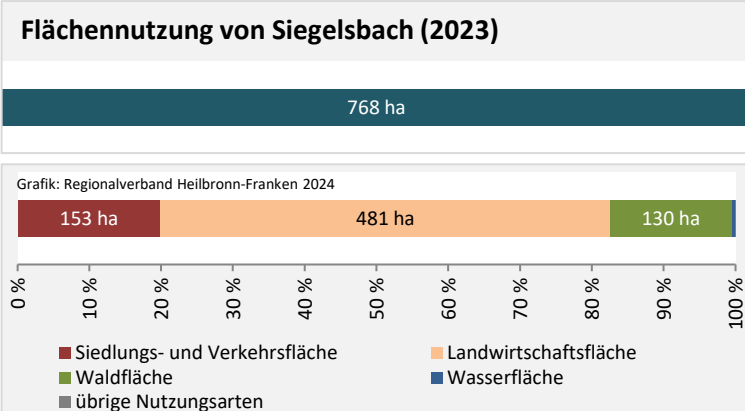

Entwicklung des Wohnungsbestands in Siegelsbach und B.-W. (seit 2014)

Grafik: Regionalverband Heilbronn-Franken 2024

Baufertigstellungen in Siegelsbach

Grafik: Regionalverband Heilbronn-Franken 2024

durchschnittliche jährliche Zahl an baufertiggestellten Wohnungen pro 1.000 Einwohner

Grafik: Regionalverband Heilbronn-Franken 2024

Einfamilienhäuser

Grafik: Regionalverband Heilbronn-Franken 2024

Datengrundlage: Statistisches Landesamt Baden-Württemberg (ab 2011: Zensus 2011)

Abbildungen und Berechnungen: Regionalverband Heilbronn-Franken

Siegelsbach – Energiewende

Nettonennleistung Erzeugung regenerativer Energien (kWp)

Nettonennleistung kWp

Grafik: Regionalverband Heilbronn-Franken 2024

Entwicklung der Nettonennleistung (kWp) Erzeugung regenerative Energien im Vergleich

Siegelsbach – Flächenentwicklung

Datengrundlage: Landesamt für Statistik Baden-Württemberg
 Abbildungen und Berechnungen: Regionalverband Heilbronn-Franken