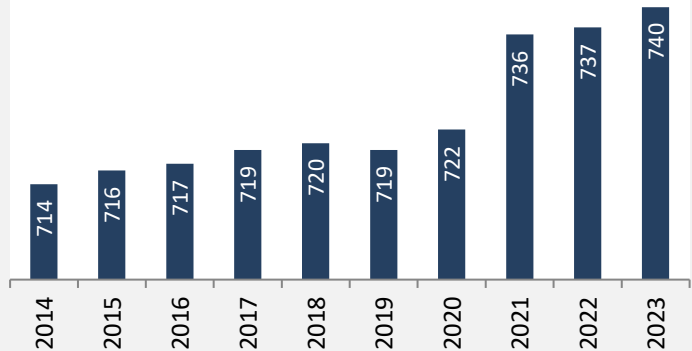

Siegelsbach – Wohnungsbestand und -entwicklung

Belegungsdichte in Siegelsbach

Grafik: Regionalverband Heilbronn-Franken 2024

Wohnungen in Wohn- und Nichtwohngebäuden in Siegelsbach

Grafik: Regionalverband Heilbronn-Franken 2024

Entwicklung des Wohnungsbestands in Siegelsbach und B.-W. (seit 2014)

Grafik: Regionalverband Heilbronn-Franken 2024

Baufertigstellungen in Siegelsbach

Grafik: Regionalverband Heilbronn-Franken 2024

durchschnittliche jährliche Zahl an baufertiggestellten Wohnungen pro 1.000 Einwohner