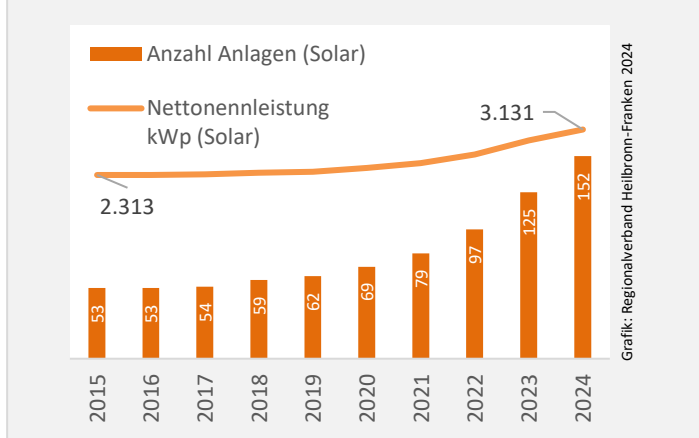

Siegelsbach – Energiewende

Nettonennleistung Erzeugung regenerativer Energien (kWp)

Nettonennleistung kWp

Grafik: Regionalverband Heilbronn-Franken 2024

Entwicklung der Nettonennleistung (kWp) Erzeugung regenerative Energien im Vergleich