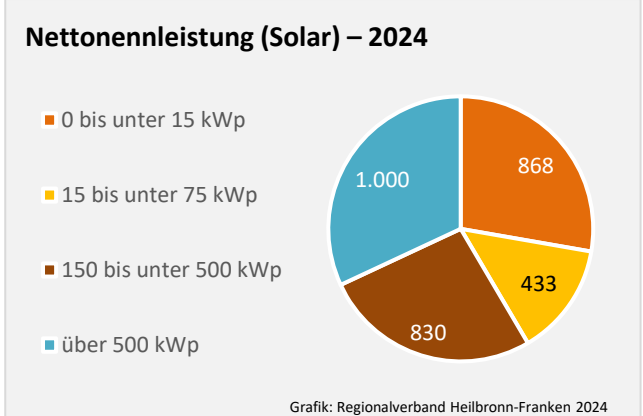

Siegelsbach – Energiewende

Nettonennleistung Erzeugung regenerativer Energien (kWp)

Nettonennleistung kWp

Grafik: Regionalverband Heilbronn-Franken 2024

Entwicklung der Nettonennleistung (kWp) Erzeugung regenerative Energien im Vergleich