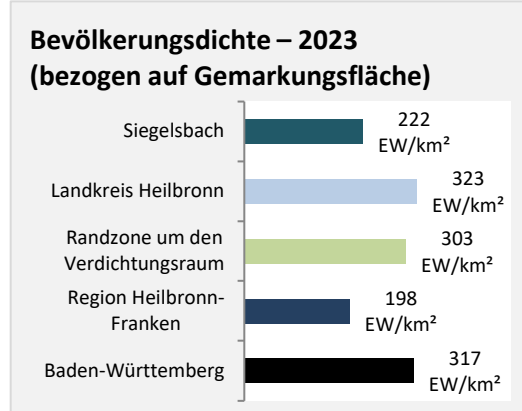

Siegelsbach – Flächenentwicklung

Datengrundlage: Landesamt für Statistik Baden-Württemberg
Abbildungen und Berechnungen: Regionalverband Heilbronn-Franken