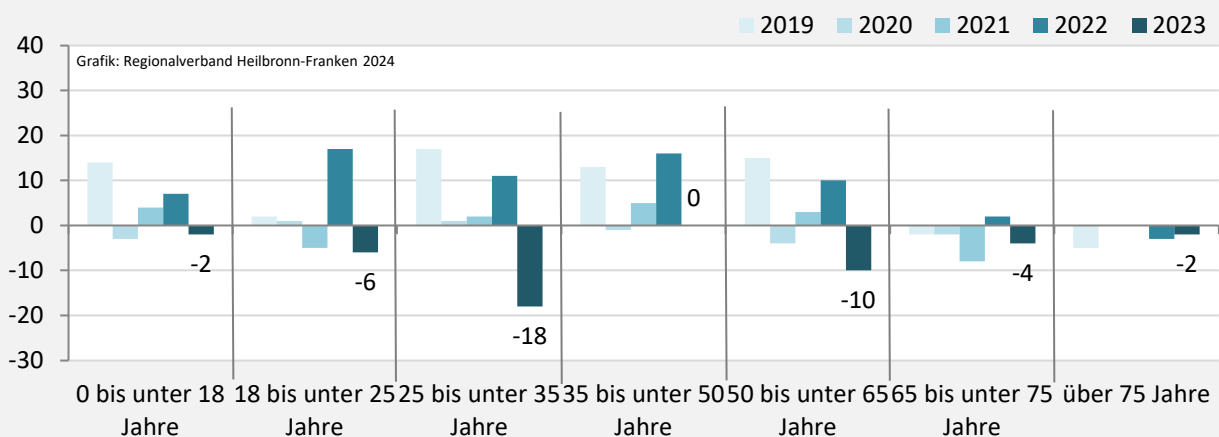

5-Jahres-Wertung (2019 bis 2023): natürliche Bevölkerungsentwicklung pro 1.000 Einwohner

Wanderungssaldi Siegelsbach

Grafik: Regionalverband Heilbronn-Franken 2024

5-Jahres-Wertung (2019 bis 2023): Wanderungsgewinne bzw. -verluste pro 1.000 Einwohner

Datengrundlage: Landesamt für Statistik Baden-Württemberg

Abbildungen und Berechnungen: Regionalverband Heilbronn-Franken

Siegelsbach – Bevölkerung

Vorausrechnungsergebnisse im Vergleich

Zusammensetzung der Bevölkerung nach Altersgruppen 2023

Durchschnittsalter Siegelsbach 2023

Veränderung der Bevölkerungszusammensetzung nach Altersgruppen in Siegelsbach zwischen 2013 und 2023

Wanderungssaldi nach Altersgruppen in Siegelsbach für die letzten fünf Jahre

Siegelsbach – Beschäftigung

sozialvers. Beschäftigung (SvB) in Siegelsbach (2014 bis 2023)

Grafik: Regionalverband Heilbronn-Franken 2024

prozentuale Entwicklung der SvB in Siegelsbach (seit 2014)

Grafik: Regionalverband Heilbronn-Franken 2024