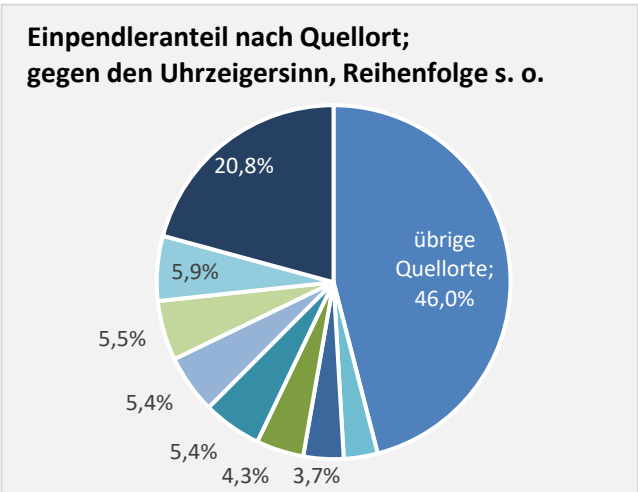

Datengrundlage: Statistische Ämter des Bundes und der Länder

Abbildungen: Regionalverband Heilbronn-Franken (keine Darstellung von Werten unter 30)