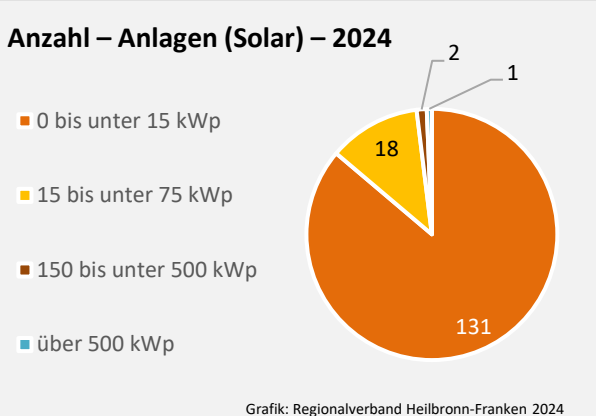

Siegelsbach – Energiewende

Nettonennleistung Erzeugung regenerativer Energien (kWp)

Nettonennleistung kWp

Grafik: Regionalverband Heilbronn-Franken 2024

Entwicklung der Nettonennleistung (kWp) Erzeugung regenerative Energien im Vergleich