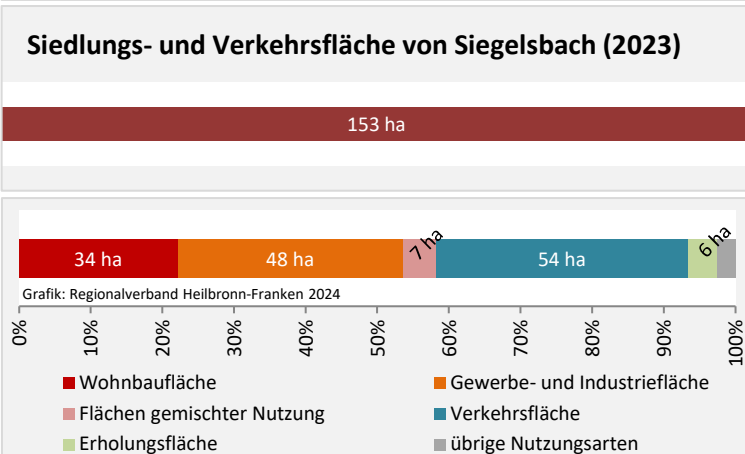

Entwicklung des Wohnungsbestands in Siegelsbach und B.-W. (seit 2014)

Grafik: Regionalverband Heilbronn-Franken 2024

Baufertigstellungen in Siegelsbach

Grafik: Regionalverband Heilbronn-Franken 2024

durchschnittliche jährliche Zahl an baufertiggestellten Wohnungen pro 1.000 Einwohner

Grafik: Regionalverband Heilbronn-Franken 2024

Einfamilienhäuser

Grafik: Regionalverband Heilbronn-Franken 2024

Datengrundlage: Statistisches Landesamt Baden-Württemberg (ab 2011: Zensus 2011)

Abbildungen und Berechnungen: Regionalverband Heilbronn-Franken

Siegelsbach – Energiewende

Nettonennleistung Erzeugung regenerativer Energien (kWp)

Nettonennleistung kWp

Grafik: Regionalverband Heilbronn-Franken 2024

Entwicklung der Nettonennleistung (kWp) Erzeugung regenerative Energien im Vergleich

Siegelsbach – Flächenentwicklung

Datengrundlage: Landesamt für Statistik Baden-Württemberg
 Abbildungen und Berechnungen: Regionalverband Heilbronn-Franken