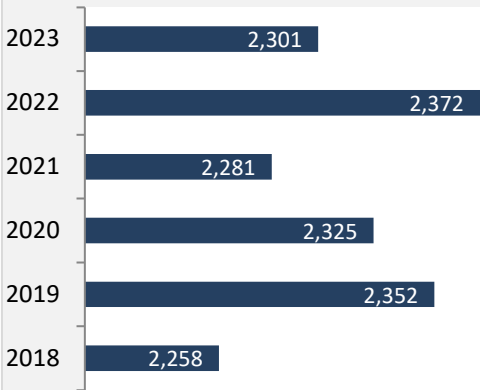

Siegelsbach – Wohnungsbestand und -entwicklung

Belegungsdichte in Siegelsbach

Grafik: Regionalverband Heilbronn-Franken 2024