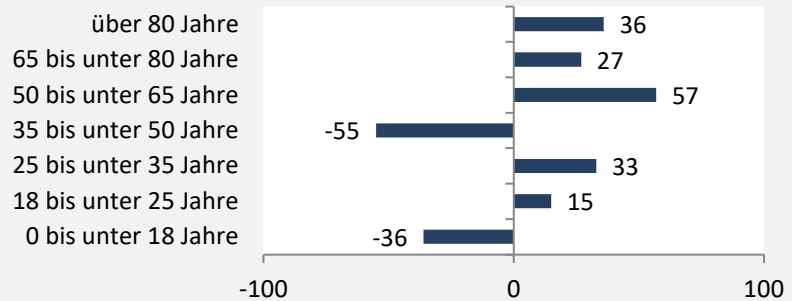

5-Jahres-Wertung (2019 bis 2023): natürliche Bevölkerungsentwicklung pro 1.000 Einwohner

Wanderungssaldi Siegelsbach

Grafik: Regionalverband Heilbronn-Franken 2024

5-Jahres-Wertung (2019 bis 2023): Wanderungsgewinne bzw. -verluste pro 1.000 Einwohner

Datengrundlage: Landesamt für Statistik Baden-Württemberg

Abbildungen und Berechnungen: Regionalverband Heilbronn-Franken

Siegelsbach – Bevölkerung

Vorausrechnungsergebnisse im Vergleich

Zusammensetzung der Bevölkerung nach Altersgruppen 2023

Durchschnittsalter Siegelsbach 2023

Veränderung der Bevölkerungszusammensetzung nach Altersgruppen in Siegelsbach zwischen 2013 und 2023

Wanderungssaldi nach Altersgruppen in Siegelsbach für die letzten fünf Jahre