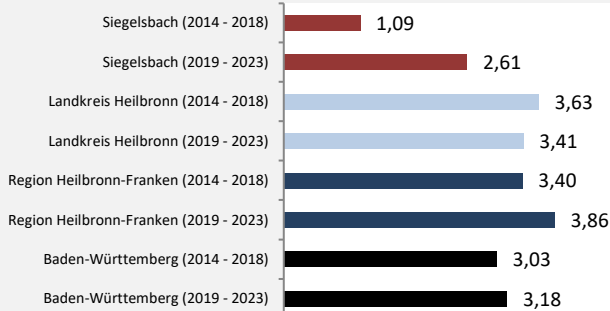

durchschnittliche jährliche Zahl an baufertiggestellten Wohnungen pro 1.000 Einwohner

Grafik: Regionalverband Heilbronn-Franken 2024