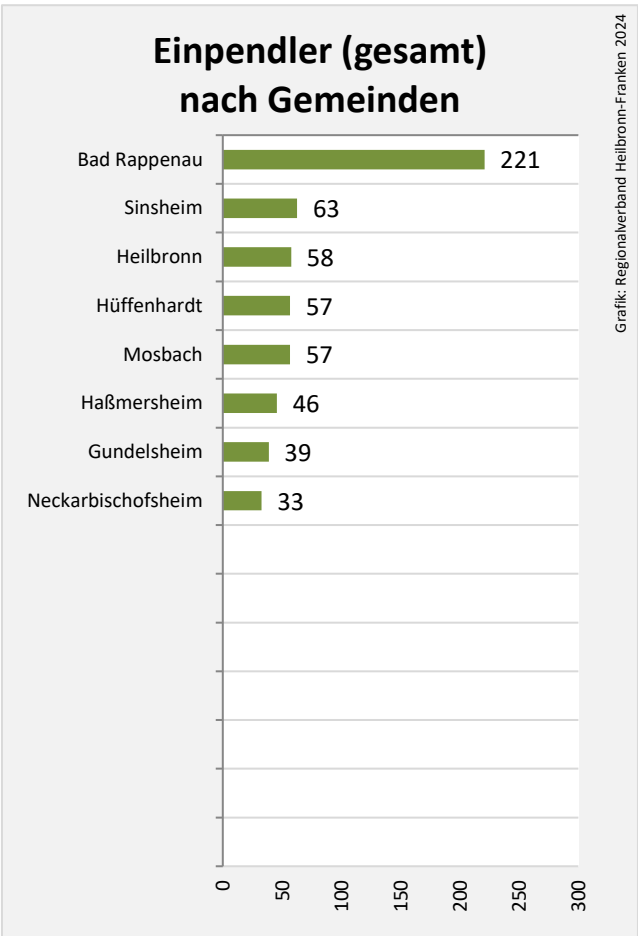

Siegelsbach – Beschäftigung

sozialvers. Beschäftigung (SvB) in Siegelsbach (2014 bis 2023)

Grafik: Regionalverband Heilbronn-Franken 2024

prozentuale Entwicklung der SvB in Siegelsbach (seit 2014)

Grafik: Regionalverband Heilbronn-Franken 2024

■ produzierendes Gewerbe ■ Dienstleistungen

Grafik: Regionalverband Heilbronn-Franken 2024

5-Jahres-Wertung (2018 bis 2023): Beschäftigungsgewinne/-verluste pro 1.000 Beschäftigte

Arbeitslosigkeit in Siegelsbach

Grafik: Regionalverband Heilbronn-Franken 2024

Arbeitslosigkeit in Siegelsbach

■ unter 25 Jahren ■ über 55 Jahre

Grafik: Regionalverband Heilbronn-Franken 2024

Datengrundlage: Statistik der Bundesagentur für Arbeit

Abbildungen und Berechnungen: Regionalverband Heilbronn-Franken

Siegelsbach – Pendlerverflechtungen

Pendlersaldo: 256

Datengrundlage: Statistische Ämter des Bundes und der Länder

Abbildungen: Regionalverband Heilbronn-Franken (keine Darstellung von Werten unter 30)