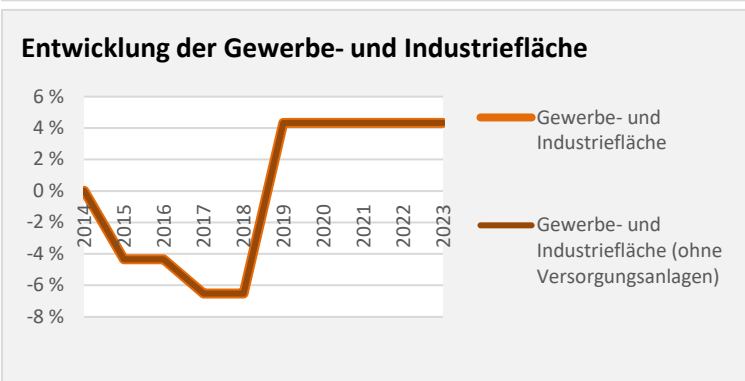

Siegelsbach – Flächenentwicklung

Datengrundlage: Landesamt für Statistik Baden-Württemberg
Abbildungen und Berechnungen: Regionalverband Heilbronn-Franken