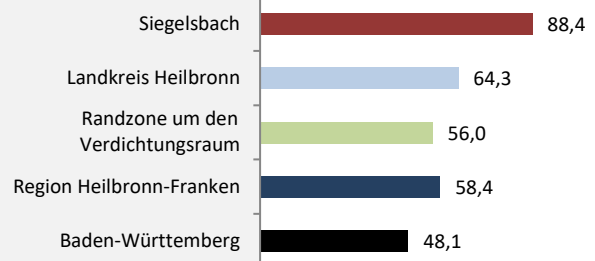

5-Jahres-Wertung (2018 bis 2023): Beschäftigungsgewinne/-verluste pro 1.000 Beschäftigte