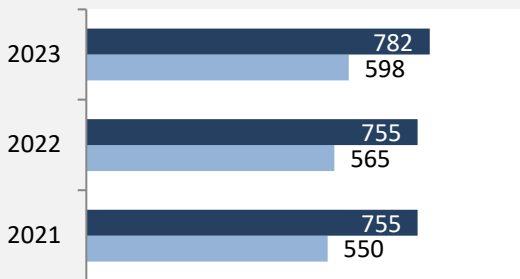

## Wanderungssaldi nach Altersgruppen in Rot am See für die letzten fünf Jahre

## sozialvers. Beschäftigung (SvB) in Rot am See (2014 bis 2023)

Grafik: Regionalverband Heilbronn-Franken 2024

## prozentuale Entwicklung der SvB in Rot am See (seit 2014)

Grafik: Regionalverband Heilbronn-Franken 2024

■ produzierendes Gewerbe ■ Dienstleistungen

Grafik: Regionalverband Heilbronn-Franken 2024