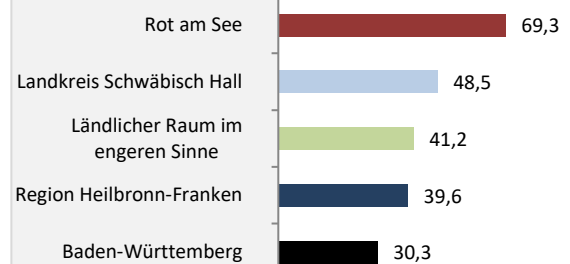

5-Jahres-Wertung (2019 bis 2023): Wanderungsgewinne bzw. -verluste pro 1.000 Einwohner

Datengrundlage: Landesamt für Statistik Baden-Württemberg

Abbildungen und Berechnungen: Regionalverband Heilbronn-Franken