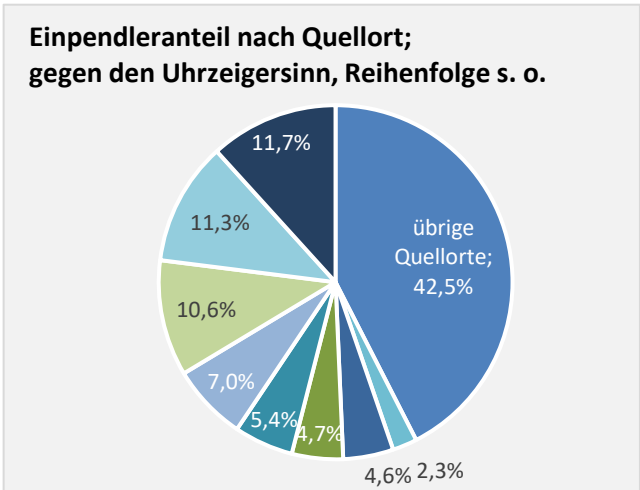

Rot am See – Pendlerverflechtungen

SvB am Arbeitsort	1.638	SvB am Wohnort	2.527
davon Einpendler	1.149	davon Auspendler	2.038
Einpendler gesamt	1.417	Auspendler gesamt	2.361
		(einschl. Auszubildende, Selbständige, Beamte,...)	

Grafik: Regionalverband Heilbronn-Franken 2024

Pendlersaldo: -944

Datengrundlage: Statistische Ämter des Bundes und der Länder

Abbildungen: Regionalverband Heilbronn-Franken (keine Darstellung von Werten unter 30)