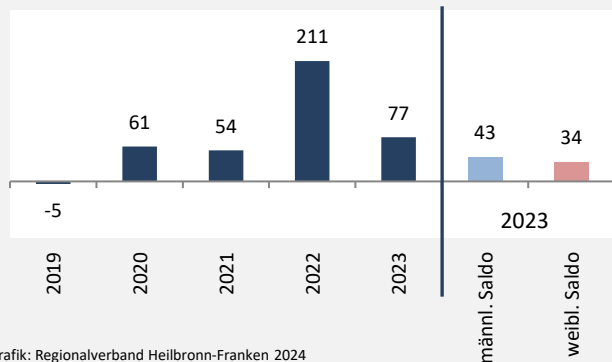

Wanderungssaldi Rot am See

Grafik: Regionalverband Heilbronn-Franken 2024