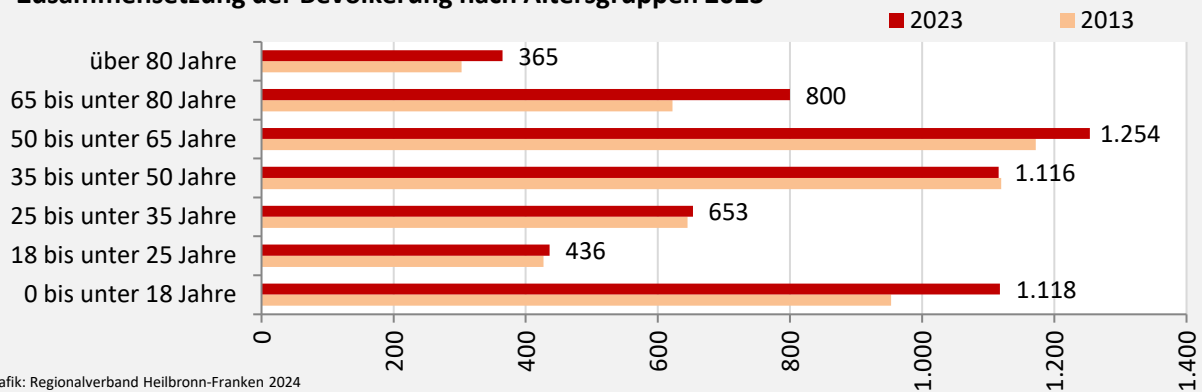

Zusammensetzung der Bevölkerung nach Altersgruppen 2023