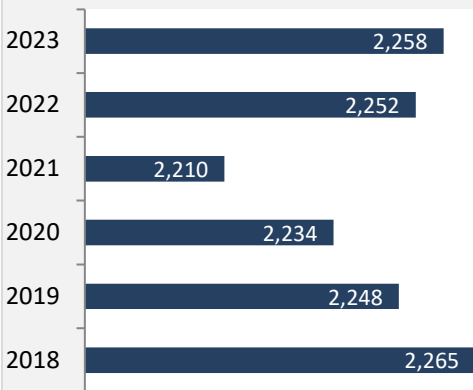

Rot am See – Wohnungsbestand und -entwicklung

Belegungsdichte in Rot am See

Grafik: Regionalverband Heilbronn-Franken 2024