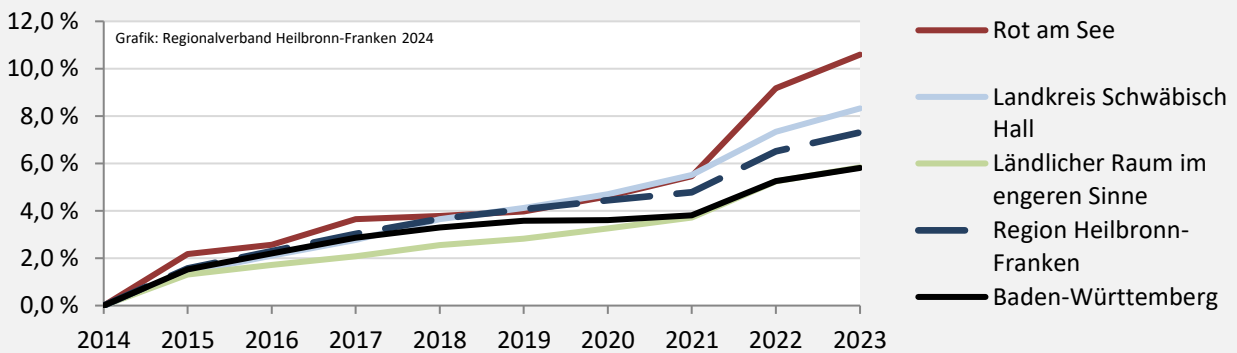

Bevölkerungsentwicklung in Rot am See (seit 2014)

Grafik: Regionalverband Heilbronn-Franken 2024

Geburten und Sterbefälle in Rot am See