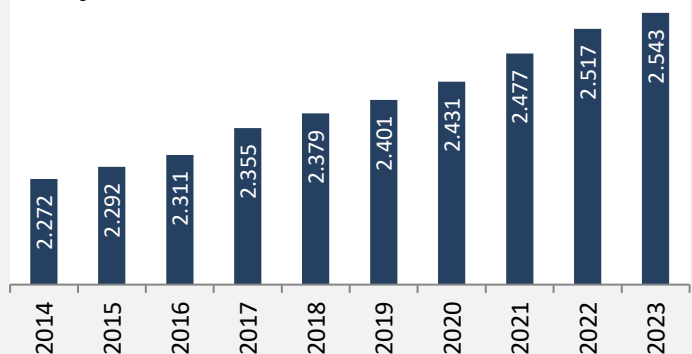

Wohnungen in Wohn- und Nichtwohngebäuden in Rot am See

Grafik: Regionalverband Heilbronn-Franken 2024