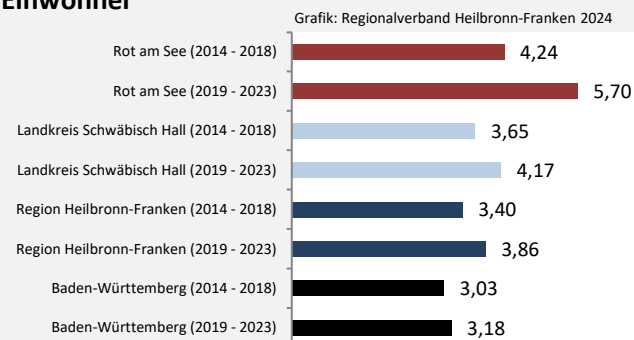

durchschnittliche jährliche Zahl an baufertiggestellten Wohnungen pro 1.000 Einwohner