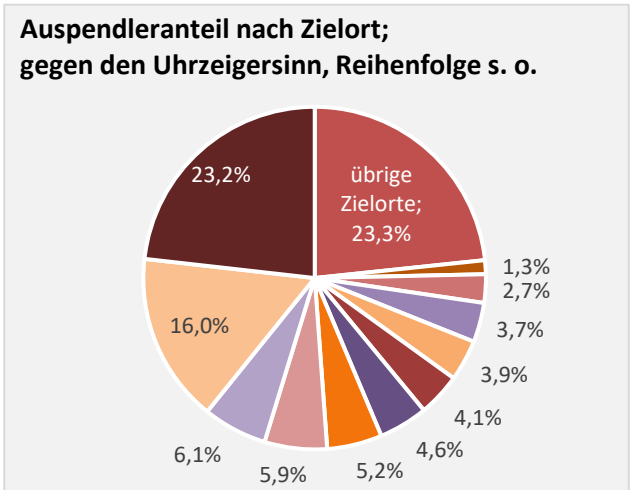

Rot am See – Pendlerverflechtungen

SvB am Arbeitsort	1.638	SvB am Wohnort	2.527
davon Einpendler	1.149	davon Auspendler	2.038
Einpendler gesamt	1.417	Auspendler gesamt	2.361
		(einschl. Auszubildende, Selbständige, Beamte,...)	

Grafik: Regionalverband Heilbronn-Franken 2024

Pendlersaldo: -944

Datengrundlage: Statistische Ämter des Bundes und der Länder

Abbildungen: Regionalverband Heilbronn-Franken (keine Darstellung von Werten unter 30)