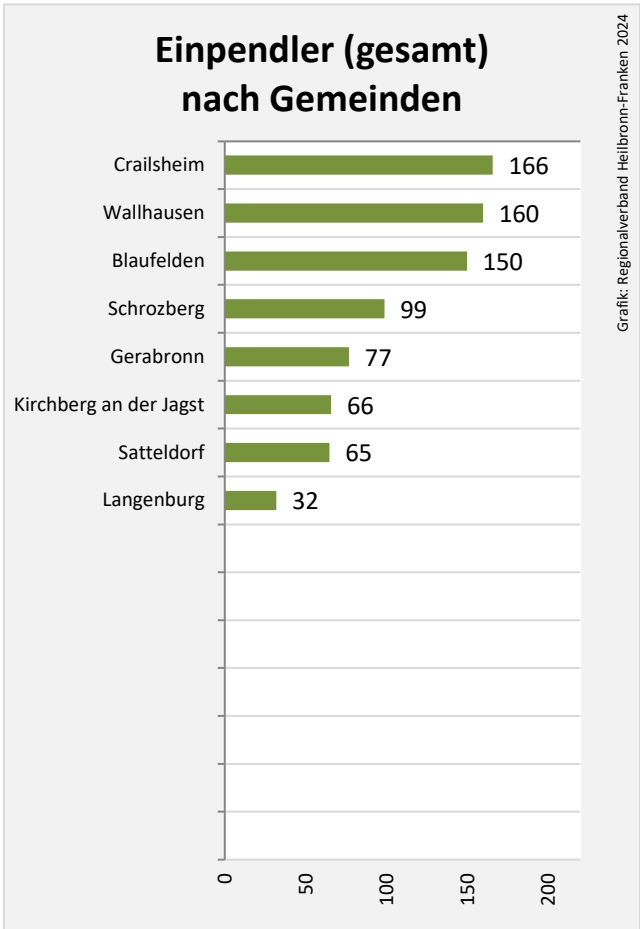

Rot am See – Pendlerverflechtungen

SvB am Arbeitsort	1.638	SvB am Wohnort	2.527
davon Einpendler	1.149	davon Auspendler	2.038
Einpendler gesamt	1.417	Auspendler gesamt	2.361
		(einschl. Auszubildende, Selbständige, Beamte,...)	

Grafik: Regionalverband Heilbronn-Franken 2024

Pendlersaldo: -944

Datengrundlage: Statistische Ämter des Bundes und der Länder

Abbildungen: Regionalverband Heilbronn-Franken (keine Darstellung von Werten unter 30)