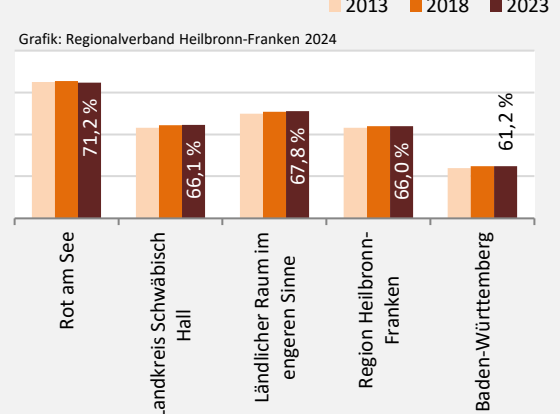

Einfamilienhäuser

Datengrundlage: Statistisches Landesamt Baden-Württemberg (ab 2011: Zensus 2011)

Abbildungen und Berechnungen: Regionalverband Heilbronn-Franken