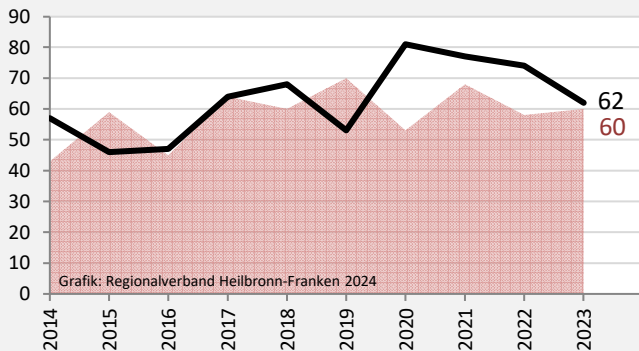

# Rot am See – Bevölkerung

## Bevölkerungsstand in Rot am See (2014 bis 2023)

Grafik: Regionalverband Heilbronn-Franken 2024

## Bevölkerungsentwicklung in Rot am See (seit 2014)

Grafik: Regionalverband Heilbronn-Franken 2024

Geburten und Sterbefälle in Rot am See

## 5-Jahres-Wertung (2019 bis 2023): natürliche Bevölkerungsentwicklung pro 1.000 Einwohner