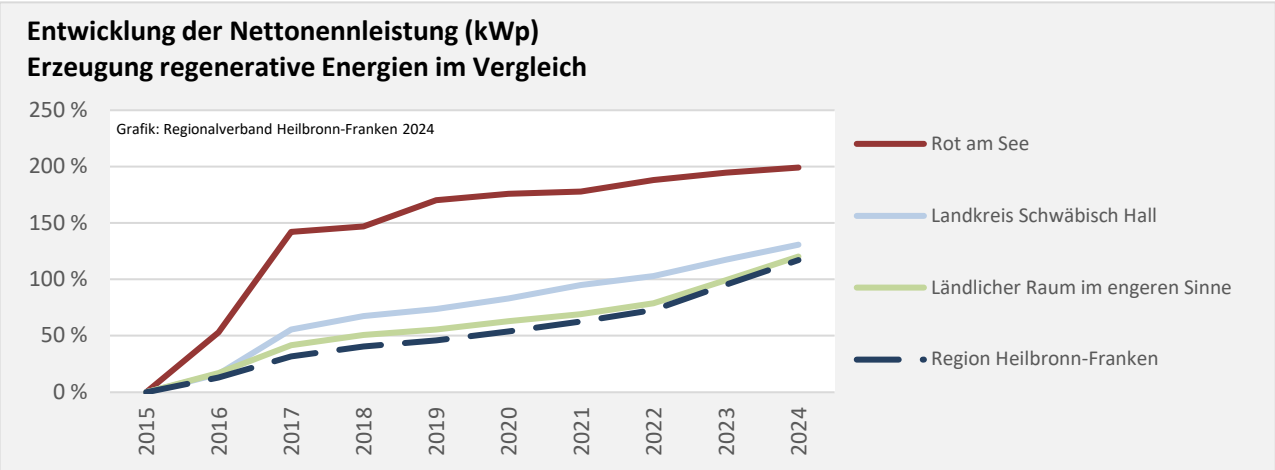

Rot am See – Energiewende

Datengrundlage: Bundesnetzagentur, Marktstammdatenregister, 11/2024
Abbildungen und Berechnung: Regionalverband Heilbronn-Franken