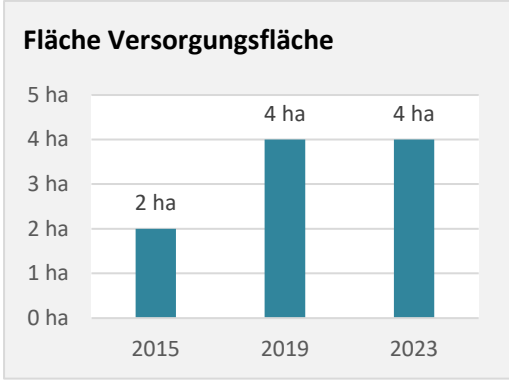

Rot am See – Flächenentwicklung

Datengrundlage: Landesamt für Statistik Baden-Württemberg
Abbildungen und Berechnungen: Regionalverband Heilbronn-Franken