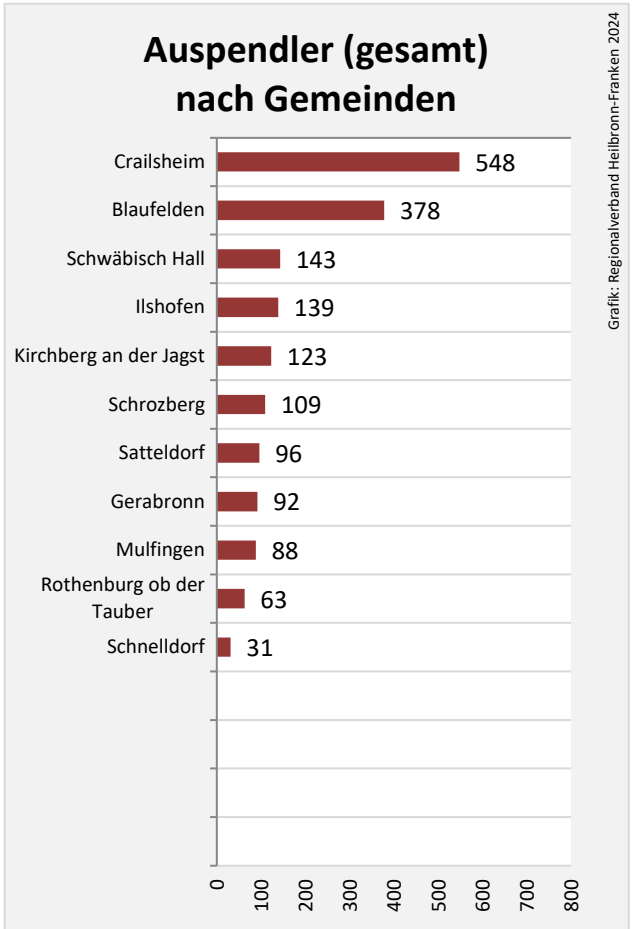

Rot am See – Pendlerverflechtungen

SvB am Arbeitsort	1.638	SvB am Wohnort	2.527
davon Einpendler	1.149	davon Auspendler	2.038
Einpendler gesamt	1.417	Auspendler gesamt	2.361
		(einschl. Auszubildende, Selbständige, Beamte,...)	

Grafik: Regionalverband Heilbronn-Franken 2024

Pendlersaldo: -944

Datengrundlage: Statistische Ämter des Bundes und der Länder

Abbildungen: Regionalverband Heilbronn-Franken (keine Darstellung von Werten unter 30)