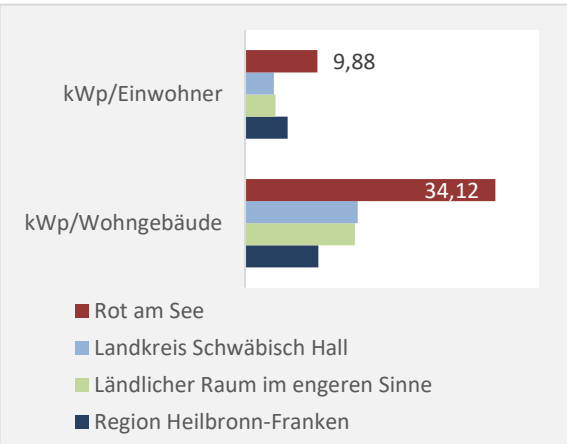

Rot am See – Energiewende

Datengrundlage: Bundesnetzagentur, Marktstammdatenregister, 11/2024
Abbildungen und Berechnung: Regionalverband Heilbronn-Franken