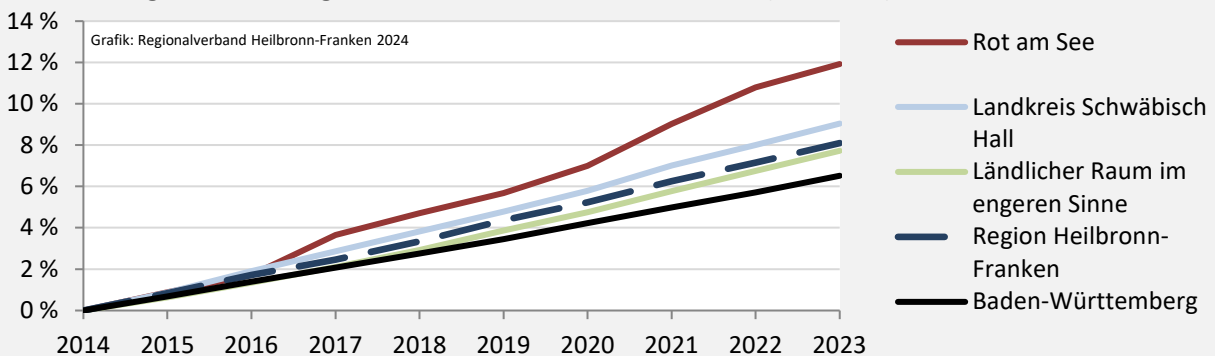

Entwicklung des Wohnungsbestands in Rot am See und B.-W. (seit 2014)