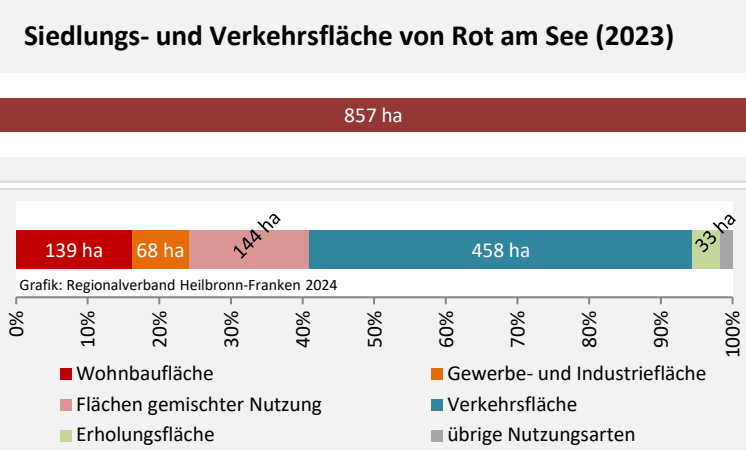

Rot am See – Flächenentwicklung

Datengrundlage: Landesamt für Statistik Baden-Württemberg
Abbildungen und Berechnungen: Regionalverband Heilbronn-Franken