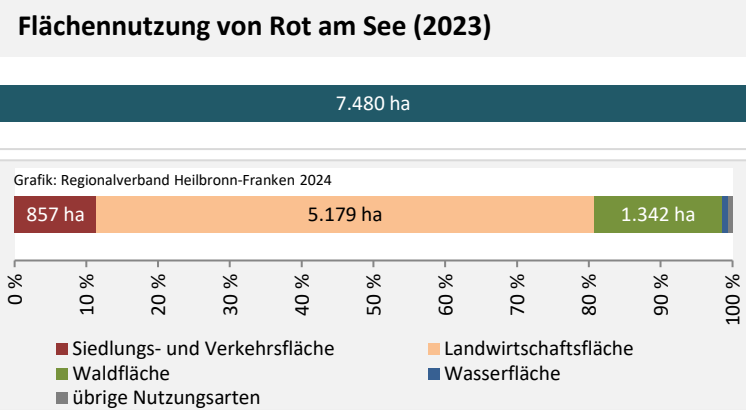

Rot am See – Flächenentwicklung

Datengrundlage: Landesamt für Statistik Baden-Württemberg
Abbildungen und Berechnungen: Regionalverband Heilbronn-Franken