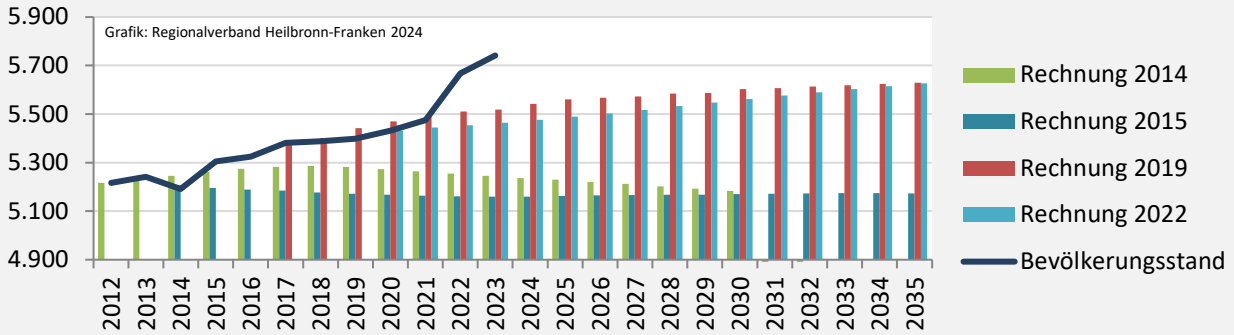

Rot am See – Bevölkerung

Vorausrechnungsergebnisse im Vergleich