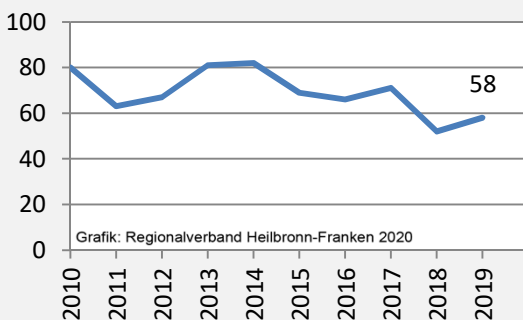

Arbeitslosigkeit in Satteldorf

Grafik: Regionalverband Heilbronn-Franken 2020