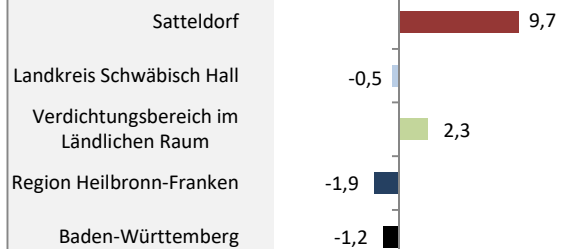

Satteldorf - Bevölkerung

Bevölkerungsstand in Satteldorf (2010 bis 2019)

Grafik: Regionalverband Heilbronn-Franken 2020

Bevölkerungsentwicklung in Satteldorf (seit 2010)

Grafik: Regionalverband Heilbronn-Franken 2020

Geburten und Sterbefälle in Satteldorf

Grafik: Regionalverband Heilbronn-Franken 2020

5-Jahres-Wertung (2015 - 2019): natürliche Bevölkerungsentwicklung pro 1.000 Einwohner

Grafik: Regionalverband Heilbronn-Franken 2020