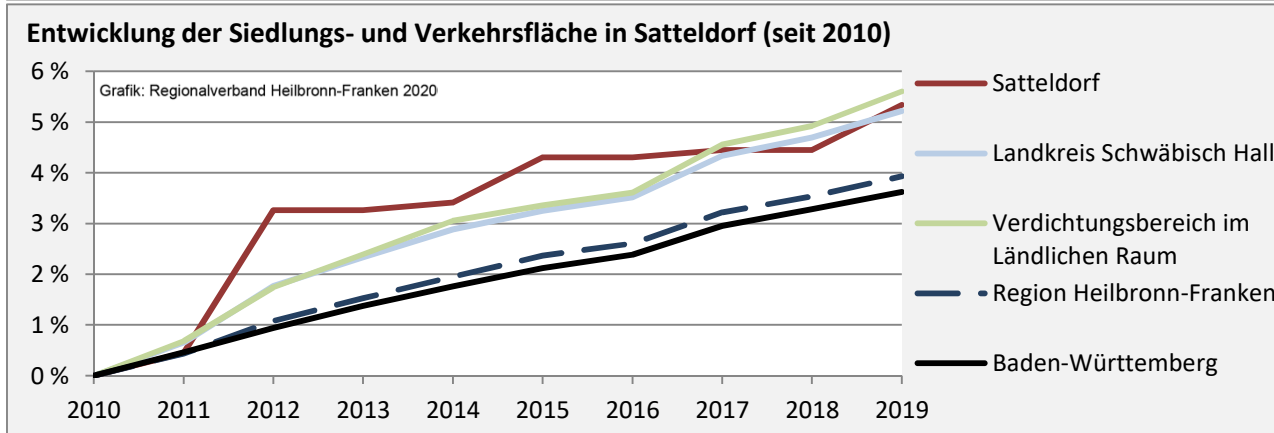

Satteldorf - Flächenentwicklung

Datengrundlage: Landesamt für Statistik Baden-Württemberg

Abbildungen und Berechnungen: Regionalverband Heilbronn-Franken