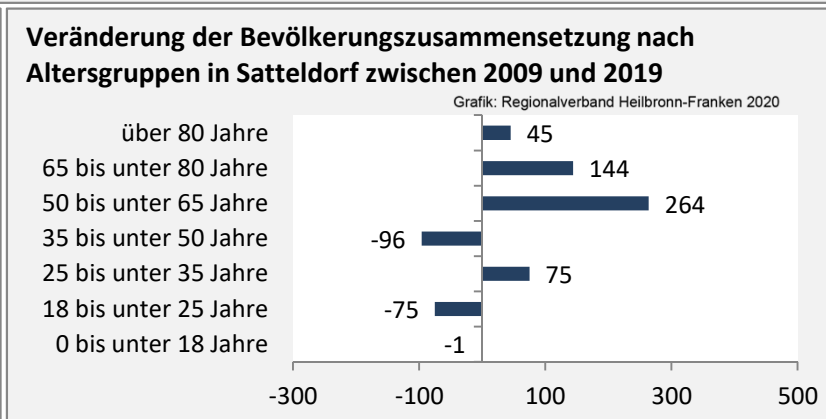

Geburten und Sterbefälle in Satteldorf

Grafik: Regionalverband Heilbronn-Franken 2020

5-Jahres-Wertung (2015 - 2019): natürliche Bevölkerungsentwicklung pro 1.000 Einwohner

Grafik: Regionalverband Heilbronn-Franken 2020

Wanderungssaldi Satteldorf

Grafik: Regionalverband Heilbronn-Franken 2020

5-Jahres-Wertung (2015 - 2019): Wanderungsgewinne bzw. -verluste pro 1.000 Einwohner

Datengrundlage: Landesamt für Statistik Baden-Württemberg

Abbildungen und Berechnungen: Regionalverband Heilbronn-Franken

Satteldorf - Bevölkerung

Satteldorf - Beschäftigung

sozialvers. Beschäftigung (SvB) in Satteldorf (2010 bis 2019)

Grafik: Regionalverband Heilbronn-Franken 2020