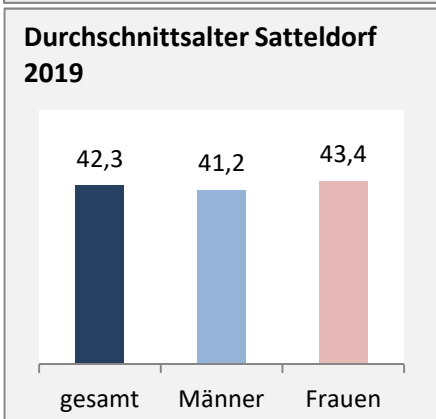

Satteldorf - Bevölkerung

Bevölkerungsstand in Satteldorf (2010 bis 2019)

Grafik: Regionalverband Heilbronn-Franken 2020

Bevölkerungsentwicklung in Satteldorf (seit 2010)

Grafik: Regionalverband Heilbronn-Franken 2020

Geburten und Sterbefälle in Satteldorf

Grafik: Regionalverband Heilbronn-Franken 2020

5-Jahres-Wertung (2015 - 2019): natürliche Bevölkerungsentwicklung pro 1.000 Einwohner

Grafik: Regionalverband Heilbronn-Franken 2020

Wanderungssaldi Satteldorf

Grafik: Regionalverband Heilbronn-Franken 2020

5-Jahres-Wertung (2015 - 2019): Wanderungsgewinne bzw. -verluste pro 1.000 Einwohner

Datengrundlage: Landesamt für Statistik Baden-Württemberg

Abbildungen und Berechnungen: Regionalverband Heilbronn-Franken

Satteldorf - Bevölkerung

Satteldorf - Beschäftigung

sozialvers. Beschäftigung (SvB) in Satteldorf (2010 bis 2019)

Grafik: Regionalverband Heilbronn-Franken 2020