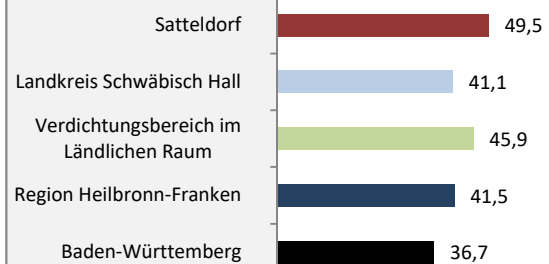

5-Jahres-Wertung (2015 - 2019): Wanderungsgewinne bzw. -verluste pro 1.000 Einwohner

Datengrundlage: Landesamt für Statistik Baden-Württemberg

Abbildungen und Berechnungen: Regionalverband Heilbronn-Franken