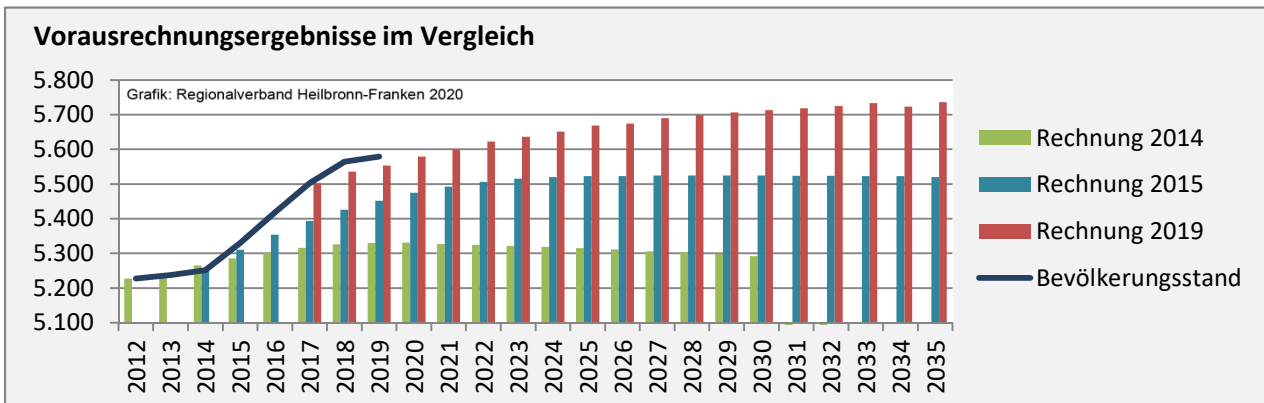

Geburten und Sterbefälle in Satteldorf

Grafik: Regionalverband Heilbronn-Franken 2020

5-Jahres-Wertung (2015 - 2019): natürliche Bevölkerungsentwicklung pro 1.000 Einwohner

Grafik: Regionalverband Heilbronn-Franken 2020

Wanderungssaldi Satteldorf

Grafik: Regionalverband Heilbronn-Franken 2020

5-Jahres-Wertung (2015 - 2019): Wanderungsgewinne bzw. -verluste pro 1.000 Einwohner

Datengrundlage: Landesamt für Statistik Baden-Württemberg

Abbildungen und Berechnungen: Regionalverband Heilbronn-Franken

Satteldorf - Bevölkerung

Satteldorf - Beschäftigung

sozialvers. Beschäftigung (SvB) in Satteldorf (2010 bis 2019)

Grafik: Regionalverband Heilbronn-Franken 2020