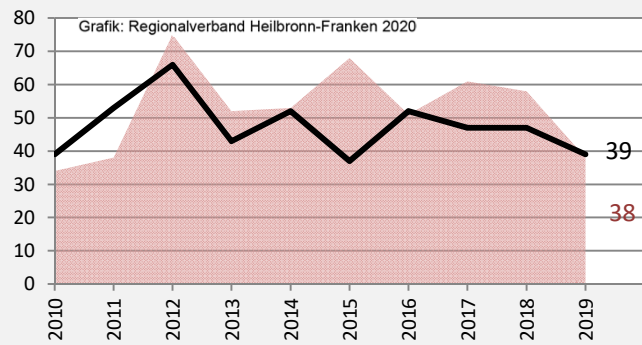

Satteldorf - Bevölkerung

Bevölkerungsstand in Satteldorf (2010 bis 2019)

Grafik: Regionalverband Heilbronn-Franken 2020

Bevölkerungsentwicklung in Satteldorf (seit 2010)

Grafik: Regionalverband Heilbronn-Franken 2020

Geburten und Sterbefälle in Satteldorf

Grafik: Regionalverband Heilbronn-Franken 2020

5-Jahres-Wertung (2015 - 2019): natürliche Bevölkerungsentwicklung pro 1.000 Einwohner

Grafik: Regionalverband Heilbronn-Franken 2020