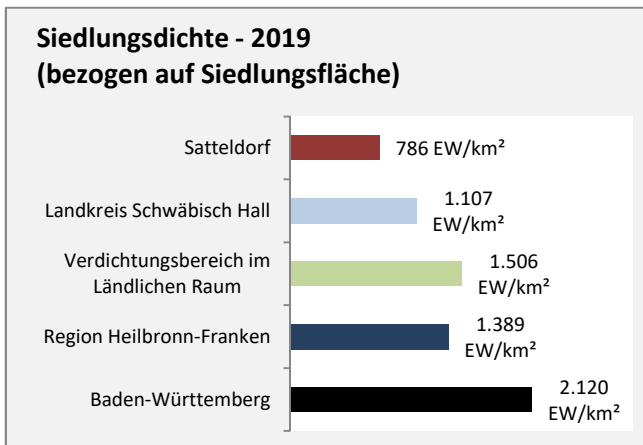

Satteldorf - Flächenentwicklung

Datengrundlage: Landesamt für Statistik Baden-Württemberg

Abbildungen und Berechnungen: Regionalverband Heilbronn-Franken