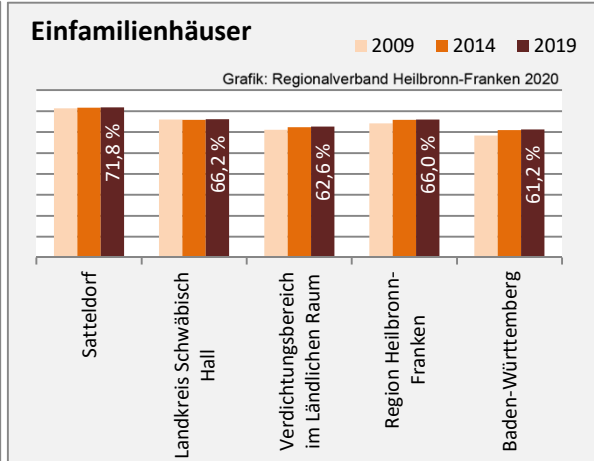

prozentuale Entwicklung der SvB in Satteldorf (seit 2010)

Grafik: Regionalverband Heilbronn-Franken 2020

■ produzierendes Gewerbe ■ Dienstleistungen

Grafik: Regionalverband Heilbronn-Franken 2020

5-Jahres-Wertung (2014 bis 2019):

Beschäftigungsgewinne / -verluste pro 1.000 Beschäftigte

Grafik: Regionalverband Heilbronn-Franken 2020

Arbeitslosigkeit in Satteldorf

Grafik: Regionalverband Heilbronn-Franken 2020

Arbeitslosigkeit in Satteldorf

■ unter 25 Jahren ■ über 55 Jahre

Grafik: Regionalverband Heilbronn-Franken 2020

Datengrundlage: Statistik der Bundesagentur für Arbeit

Abbildungen und Berechnungen: Regionalverband Heilbronn-Franken

Satteldorf - Pendlerverflechtungen 2019

Pendlersaldo: 1482

Datengrundlage: Statistik der Bundesagentur für Arbeit

Abbildungen: Regionalverband Heilbronn-Franken (keine Berücksichtigung von Werten unter 30)

Satteldorf - Wohnungsbestand und -entwicklung