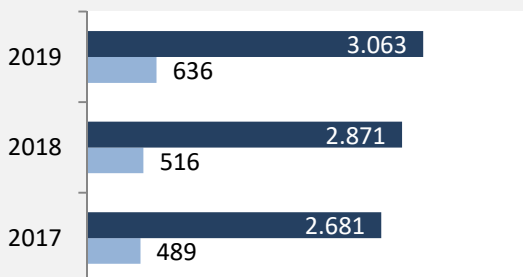

Abbildungen und Berechnungen: Regionalverband Heilbronn-Franken

Satteldorf - Bevölkerung

Satteldorf - Beschäftigung

sozialvers. Beschäftigung (SvB) in Satteldorf (2010 bis 2019)

Grafik: Regionalverband Heilbronn-Franken 2020

prozentuale Entwicklung der SvB in Satteldorf (seit 2010)

Grafik: Regionalverband Heilbronn-Franken 2020

■ produzierendes Gewerbe ■ Dienstleistungen

Grafik: Regionalverband Heilbronn-Franken 2020

5-Jahres-Wertung (2014 bis 2019):