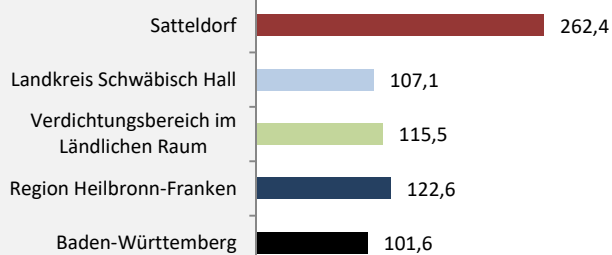

5-Jahres-Wertung (2014 bis 2019):

Beschäftigungsgewinne / -verluste pro 1.000 Beschäftigte

Grafik: Regionalverband Heilbronn-Franken 2020