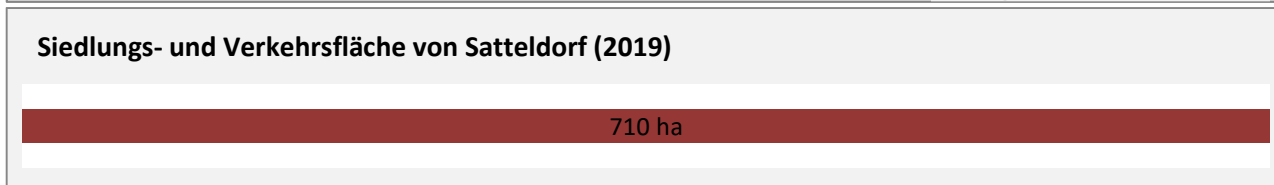

Satteldorf - Flächenentwicklung

Datengrundlage: Landesamt für Statistik Baden-Württemberg

Abbildungen und Berechnungen: Regionalverband Heilbronn-Franken