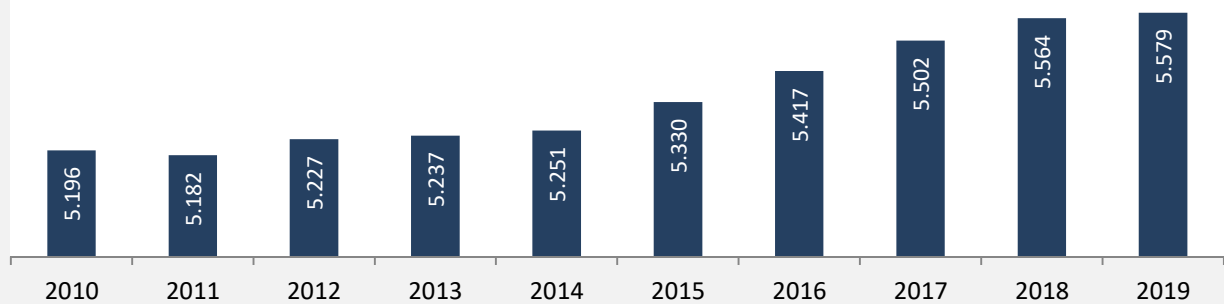

Satteldorf - Bevölkerung

Bevölkerungsstand in Satteldorf (2010 bis 2019)

Grafik: Regionalverband Heilbronn-Franken 2020

Bevölkerungsentwicklung in Satteldorf (seit 2010)

Grafik: Regionalverband Heilbronn-Franken 2020

Geburten und Sterbefälle in Satteldorf

Grafik: Regionalverband Heilbronn-Franken 2020

5-Jahres-Wertung (2015 - 2019): natürliche Bevölkerungsentwicklung pro 1.000 Einwohner

Grafik: Regionalverband Heilbronn-Franken 2020