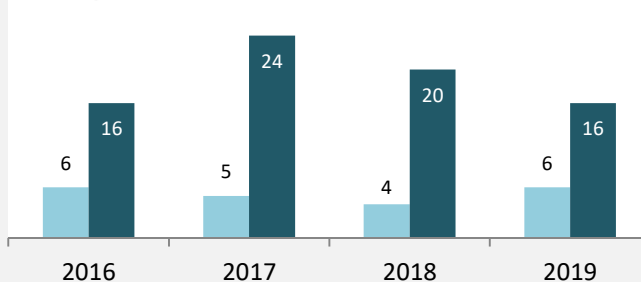

Abbildungen und Berechnungen: Regionalverband Heilbronn-Franken

Satteldorf - Bevölkerung

Satteldorf - Beschäftigung

sozialvers. Beschäftigung (SvB) in Satteldorf (2010 bis 2019)

Grafik: Regionalverband Heilbronn-Franken 2020

prozentuale Entwicklung der SvB in Satteldorf (seit 2010)

Grafik: Regionalverband Heilbronn-Franken 2020

■ produzierendes Gewerbe ■ Dienstleistungen

Grafik: Regionalverband Heilbronn-Franken 2020

5-Jahres-Wertung (2014 bis 2019):

Beschäftigungsgewinne / -verluste pro 1.000 Beschäftigte

Grafik: Regionalverband Heilbronn-Franken 2020

Arbeitslosigkeit in Satteldorf

Grafik: Regionalverband Heilbronn-Franken 2020

Arbeitslosigkeit in Satteldorf

■ unter 25 Jahren ■ über 55 Jahre

Grafik: Regionalverband Heilbronn-Franken 2020

Datengrundlage: Statistik der Bundesagentur für Arbeit

Abbildungen und Berechnungen: Regionalverband Heilbronn-Franken

Satteldorf - Pendlerverflechtungen 2019