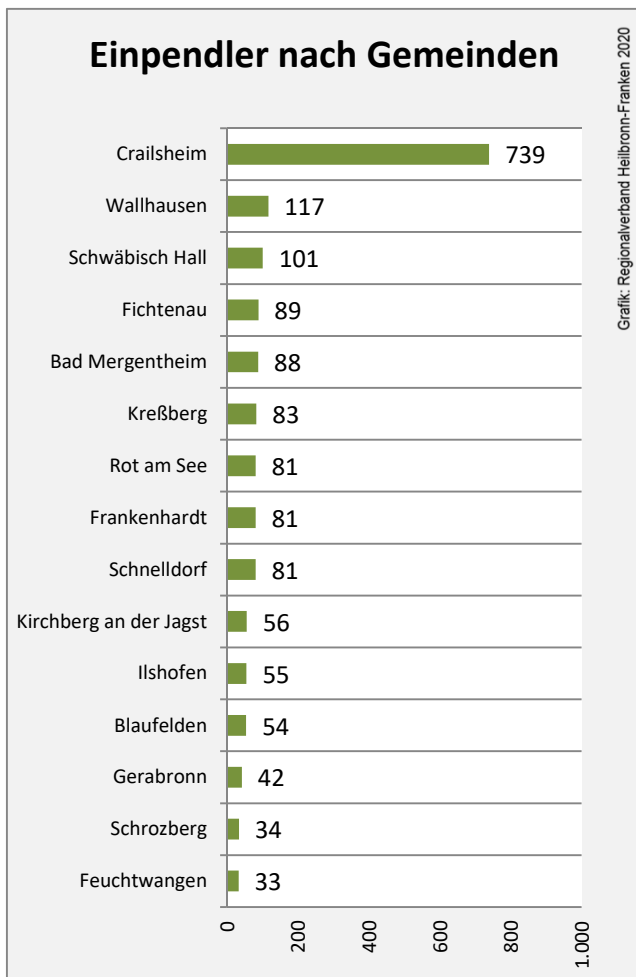

Beschäftigungsgewinne / -verluste pro 1.000 Beschäftigte

Grafik: Regionalverband Heilbronn-Franken 2020

Arbeitslosigkeit in Satteldorf

Grafik: Regionalverband Heilbronn-Franken 2020

Arbeitslosigkeit in Satteldorf

■ unter 25 Jahren ■ über 55 Jahre

Grafik: Regionalverband Heilbronn-Franken 2020

Datengrundlage: Statistik der Bundesagentur für Arbeit

Abbildungen und Berechnungen: Regionalverband Heilbronn-Franken

Satteldorf - Pendlerverflechtungen 2019

Pendlersaldo: 1482

Datengrundlage: Statistik der Bundesagentur für Arbeit

Abbildungen: Regionalverband Heilbronn-Franken (keine Berücksichtigung von Werten unter 30)

Satteldorf - Wohnungsbestand und -entwicklung