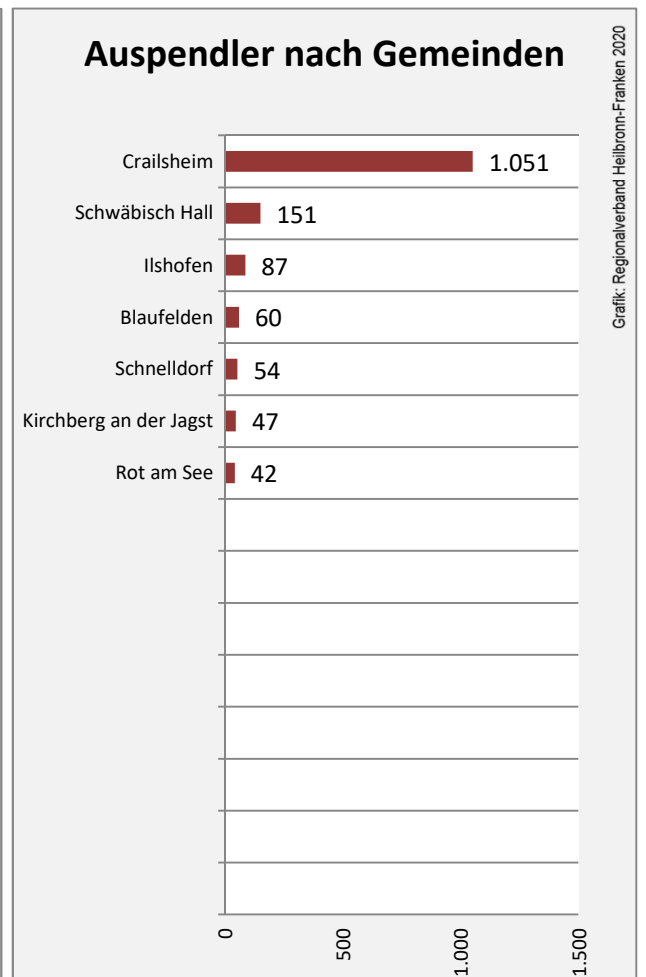

Beschäftigungsgewinne / -verluste pro 1.000 Beschäftigte

Grafik: Regionalverband Heilbronn-Franken 2020

Arbeitslosigkeit in Satteldorf

Grafik: Regionalverband Heilbronn-Franken 2020

Arbeitslosigkeit in Satteldorf

■ unter 25 Jahren ■ über 55 Jahre

Grafik: Regionalverband Heilbronn-Franken 2020

Datengrundlage: Statistik der Bundesagentur für Arbeit

Abbildungen und Berechnungen: Regionalverband Heilbronn-Franken

Satteldorf - Pendlerverflechtungen 2019

Pendlersaldo: 1482

Datengrundlage: Statistik der Bundesagentur für Arbeit

Abbildungen: Regionalverband Heilbronn-Franken (keine Berücksichtigung von Werten unter 30)

Satteldorf - Wohnungsbestand und -entwicklung