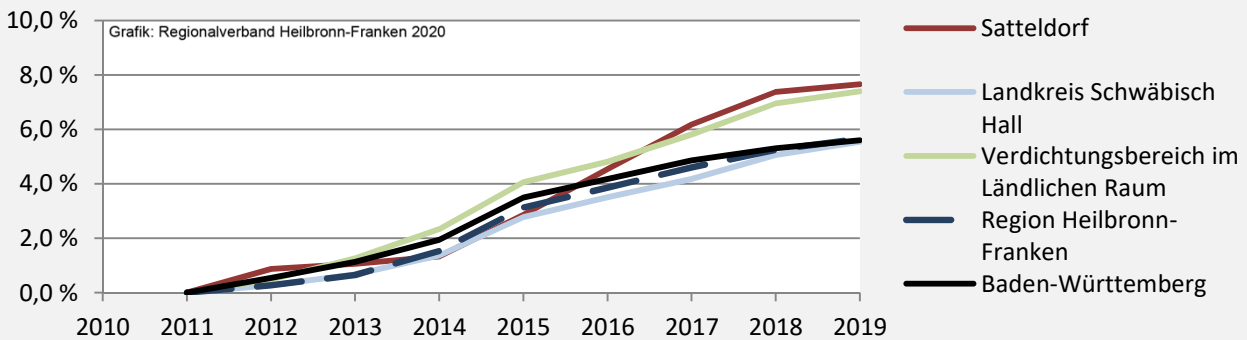

Satteldorf - Bevölkerung

Bevölkerungsstand in Satteldorf (2010 bis 2019)

Grafik: Regionalverband Heilbronn-Franken 2020

Bevölkerungsentwicklung in Satteldorf (seit 2010)

Grafik: Regionalverband Heilbronn-Franken 2020

Geburten und Sterbefälle in Satteldorf

Grafik: Regionalverband Heilbronn-Franken 2020

5-Jahres-Wertung (2015 - 2019): natürliche Bevölkerungsentwicklung pro 1.000 Einwohner

Grafik: Regionalverband Heilbronn-Franken 2020