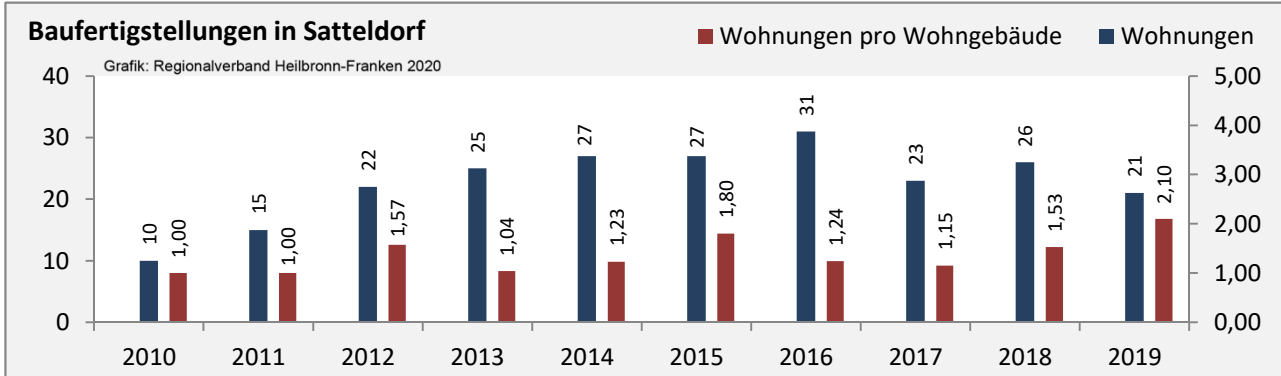

■ unter 25 Jahren ■ über 55 Jahre

Grafik: Regionalverband Heilbronn-Franken 2020

Datengrundlage: Statistik der Bundesagentur für Arbeit

Abbildungen und Berechnungen: Regionalverband Heilbronn-Franken

Satteldorf - Pendlerverflechtungen 2019

Pendlersaldo: 1482

Datengrundlage: Statistik der Bundesagentur für Arbeit

Abbildungen: Regionalverband Heilbronn-Franken (keine Berücksichtigung von Werten unter 30)

Satteldorf - Wohnungsbestand und -entwicklung