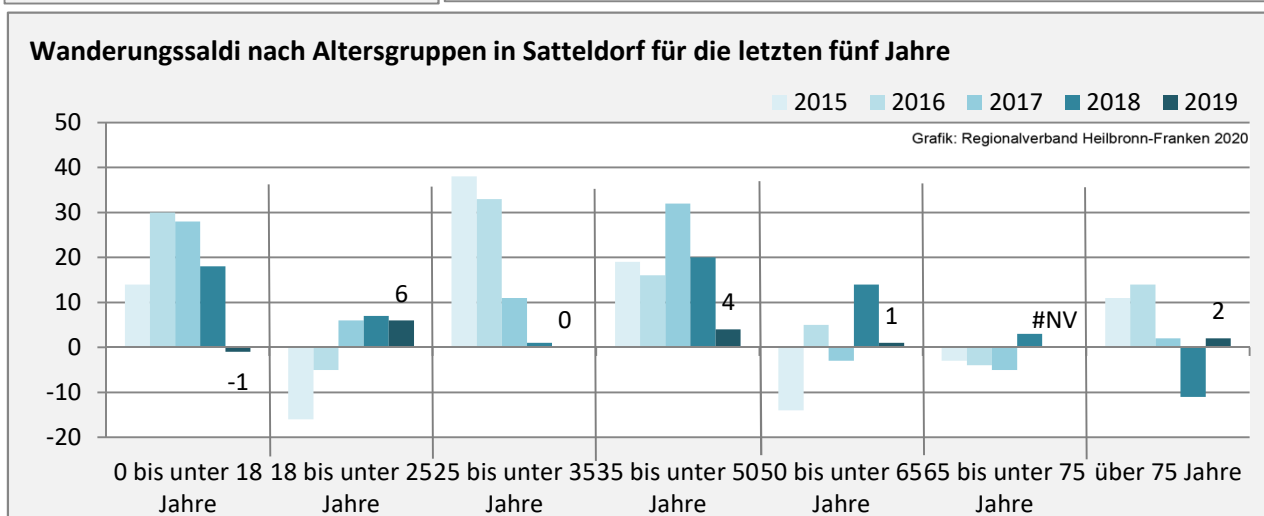

Geburten und Sterbefälle in Satteldorf

Grafik: Regionalverband Heilbronn-Franken 2020

5-Jahres-Wertung (2015 - 2019): natürliche Bevölkerungsentwicklung pro 1.000 Einwohner

Grafik: Regionalverband Heilbronn-Franken 2020

Wanderungssaldi Satteldorf

Grafik: Regionalverband Heilbronn-Franken 2020

5-Jahres-Wertung (2015 - 2019): Wanderungsgewinne bzw. -verluste pro 1.000 Einwohner

Datengrundlage: Landesamt für Statistik Baden-Württemberg

Abbildungen und Berechnungen: Regionalverband Heilbronn-Franken

Satteldorf - Bevölkerung

Satteldorf - Beschäftigung

sozialvers. Beschäftigung (SvB) in Satteldorf (2010 bis 2019)

Grafik: Regionalverband Heilbronn-Franken 2020

prozentuale Entwicklung der SvB in Satteldorf (seit 2010)

Grafik: Regionalverband Heilbronn-Franken 2020

■ produzierendes Gewerbe ■ Dienstleistungen

Grafik: Regionalverband Heilbronn-Franken 2020

5-Jahres-Wertung (2014 bis 2019):