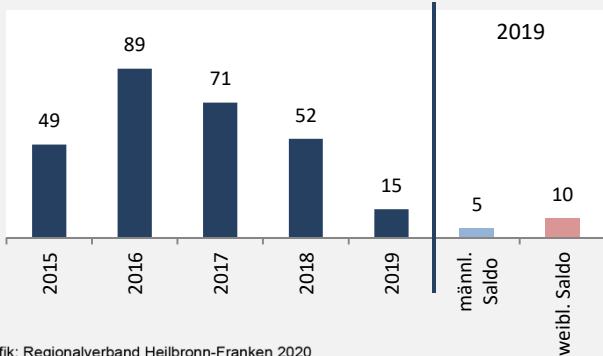

Wanderungssaldi Satteldorf

Grafik: Regionalverband Heilbronn-Franken 2020