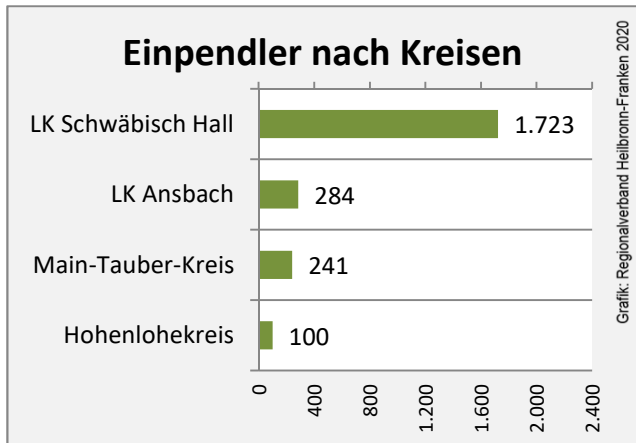

Beschäftigungsgewinne / -verluste pro 1.000 Beschäftigte

Grafik: Regionalverband Heilbronn-Franken 2020

Arbeitslosigkeit in Satteldorf

Grafik: Regionalverband Heilbronn-Franken 2020

Arbeitslosigkeit in Satteldorf

■ unter 25 Jahren ■ über 55 Jahre

Grafik: Regionalverband Heilbronn-Franken 2020

Datengrundlage: Statistik der Bundesagentur für Arbeit

Abbildungen und Berechnungen: Regionalverband Heilbronn-Franken

Satteldorf - Pendlerverflechtungen 2019

Pendlersaldo: 1482

Datengrundlage: Statistik der Bundesagentur für Arbeit

Abbildungen: Regionalverband Heilbronn-Franken (keine Berücksichtigung von Werten unter 30)

Satteldorf - Wohnungsbestand und -entwicklung