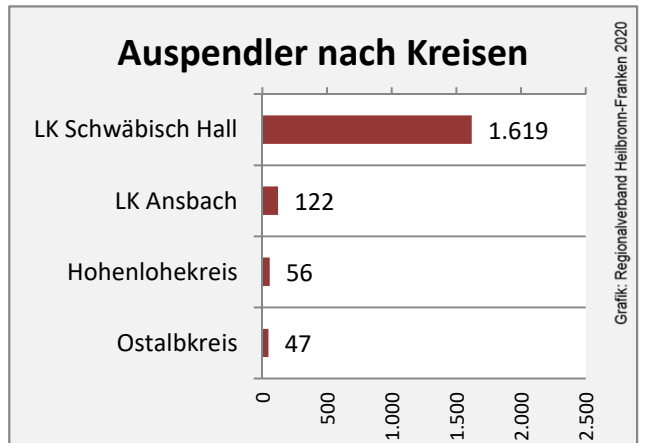

Beschäftigungsgewinne / -verluste pro 1.000 Beschäftigte

Grafik: Regionalverband Heilbronn-Franken 2020

Arbeitslosigkeit in Satteldorf

Grafik: Regionalverband Heilbronn-Franken 2020

Arbeitslosigkeit in Satteldorf

■ unter 25 Jahren ■ über 55 Jahre

Grafik: Regionalverband Heilbronn-Franken 2020

Datengrundlage: Statistik der Bundesagentur für Arbeit

Abbildungen und Berechnungen: Regionalverband Heilbronn-Franken

Satteldorf - Pendlerverflechtungen 2019

Pendlersaldo: 1482

Datengrundlage: Statistik der Bundesagentur für Arbeit

Abbildungen: Regionalverband Heilbronn-Franken (keine Berücksichtigung von Werten unter 30)

Satteldorf - Wohnungsbestand und -entwicklung