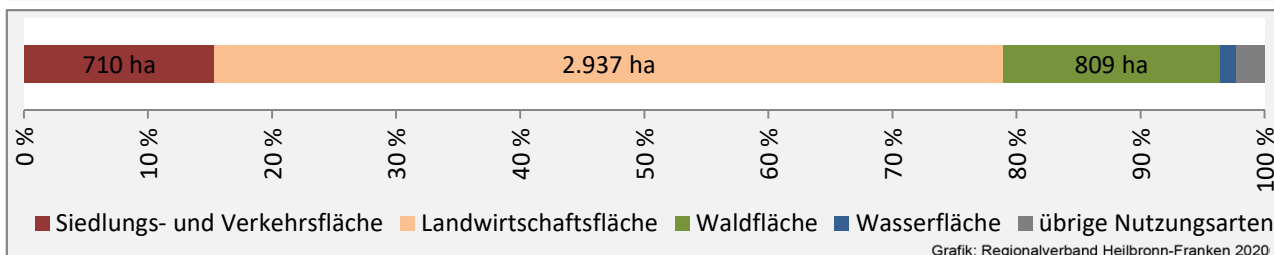

Satteldorf - Flächenentwicklung

Datengrundlage: Landesamt für Statistik Baden-Württemberg

Abbildungen und Berechnungen: Regionalverband Heilbronn-Franken