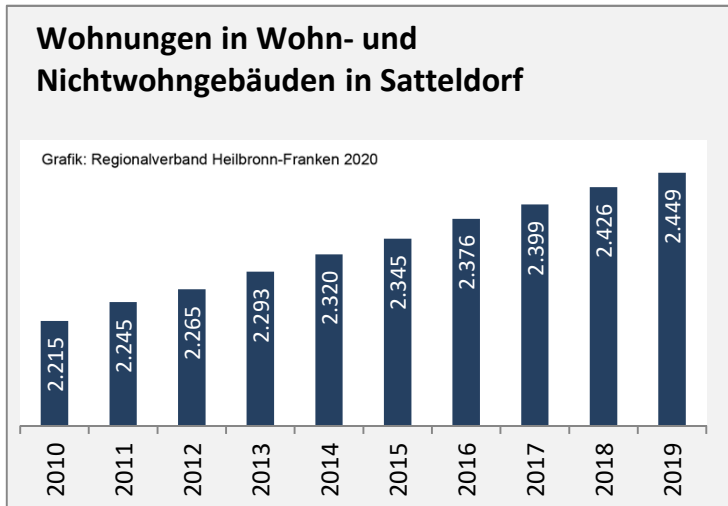

■ unter 25 Jahren ■ über 55 Jahre

Grafik: Regionalverband Heilbronn-Franken 2020

Datengrundlage: Statistik der Bundesagentur für Arbeit

Abbildungen und Berechnungen: Regionalverband Heilbronn-Franken

Satteldorf - Pendlerverflechtungen 2019

Pendlersaldo: 1482

Datengrundlage: Statistik der Bundesagentur für Arbeit

Abbildungen: Regionalverband Heilbronn-Franken (keine Berücksichtigung von Werten unter 30)

Satteldorf - Wohnungsbestand und -entwicklung