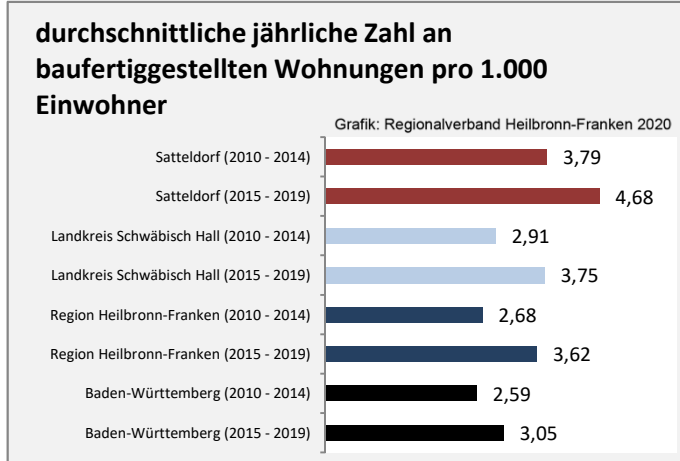

prozentuale Entwicklung der SvB in Satteldorf (seit 2010)

Grafik: Regionalverband Heilbronn-Franken 2020

■ produzierendes Gewerbe ■ Dienstleistungen

Grafik: Regionalverband Heilbronn-Franken 2020

5-Jahres-Wertung (2014 bis 2019):

Beschäftigungsgewinne / -verluste pro 1.000 Beschäftigte

Grafik: Regionalverband Heilbronn-Franken 2020

Arbeitslosigkeit in Satteldorf

Grafik: Regionalverband Heilbronn-Franken 2020

Arbeitslosigkeit in Satteldorf

■ unter 25 Jahren ■ über 55 Jahre

Grafik: Regionalverband Heilbronn-Franken 2020

Datengrundlage: Statistik der Bundesagentur für Arbeit

Abbildungen und Berechnungen: Regionalverband Heilbronn-Franken

Satteldorf - Pendlerverflechtungen 2019

Pendlersaldo: 1482

Datengrundlage: Statistik der Bundesagentur für Arbeit

Abbildungen: Regionalverband Heilbronn-Franken (keine Berücksichtigung von Werten unter 30)

Satteldorf - Wohnungsbestand und -entwicklung