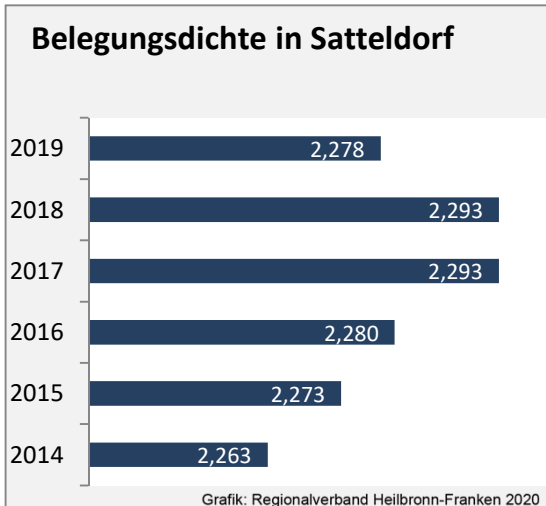

■ unter 25 Jahren ■ über 55 Jahre

Grafik: Regionalverband Heilbronn-Franken 2020

Datengrundlage: Statistik der Bundesagentur für Arbeit

Abbildungen und Berechnungen: Regionalverband Heilbronn-Franken

Satteldorf - Pendlerverflechtungen 2019

Pendlersaldo: 1482

Datengrundlage: Statistik der Bundesagentur für Arbeit

Abbildungen: Regionalverband Heilbronn-Franken (keine Berücksichtigung von Werten unter 30)

Satteldorf - Wohnungsbestand und -entwicklung