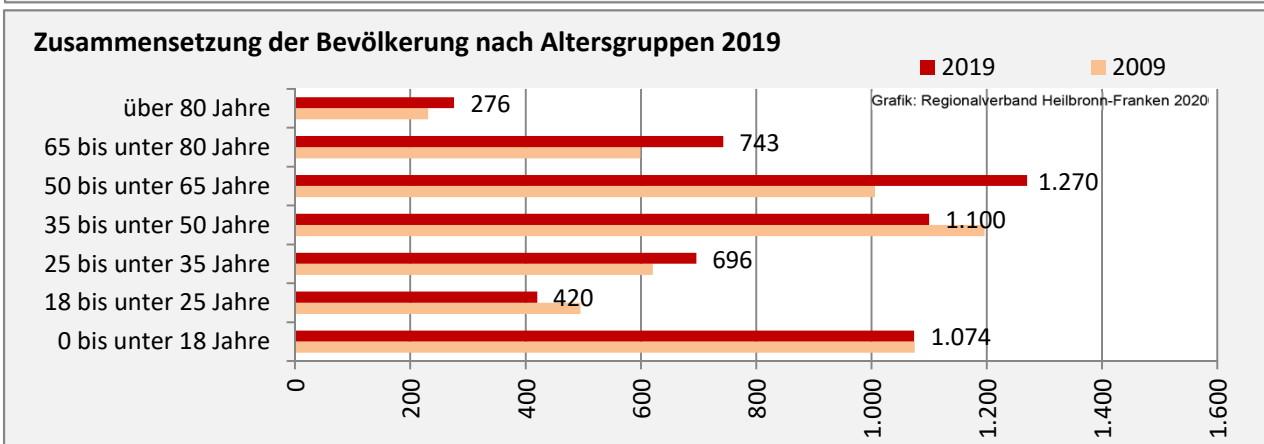

Geburten und Sterbefälle in Satteldorf

Grafik: Regionalverband Heilbronn-Franken 2020

5-Jahres-Wertung (2015 - 2019): natürliche Bevölkerungsentwicklung pro 1.000 Einwohner

Grafik: Regionalverband Heilbronn-Franken 2020

Wanderungssaldi Satteldorf

Grafik: Regionalverband Heilbronn-Franken 2020

5-Jahres-Wertung (2015 - 2019): Wanderungsgewinne bzw. -verluste pro 1.000 Einwohner

Datengrundlage: Landesamt für Statistik Baden-Württemberg

Abbildungen und Berechnungen: Regionalverband Heilbronn-Franken

Satteldorf - Bevölkerung

Satteldorf - Beschäftigung

sozialvers. Beschäftigung (SvB) in Satteldorf (2010 bis 2019)

Grafik: Regionalverband Heilbronn-Franken 2020