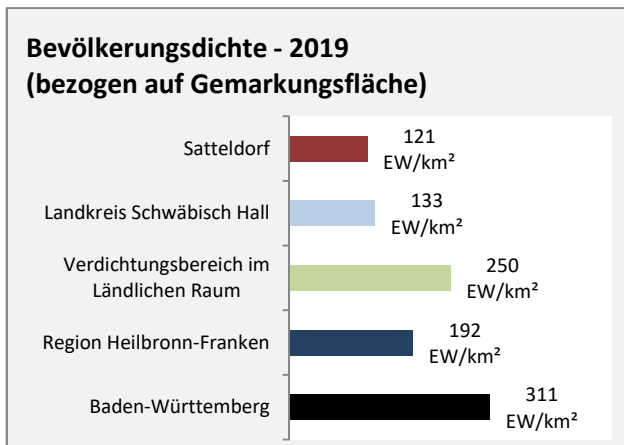

Satteldorf - Flächenentwicklung

Datengrundlage: Landesamt für Statistik Baden-Württemberg

Abbildungen und Berechnungen: Regionalverband Heilbronn-Franken