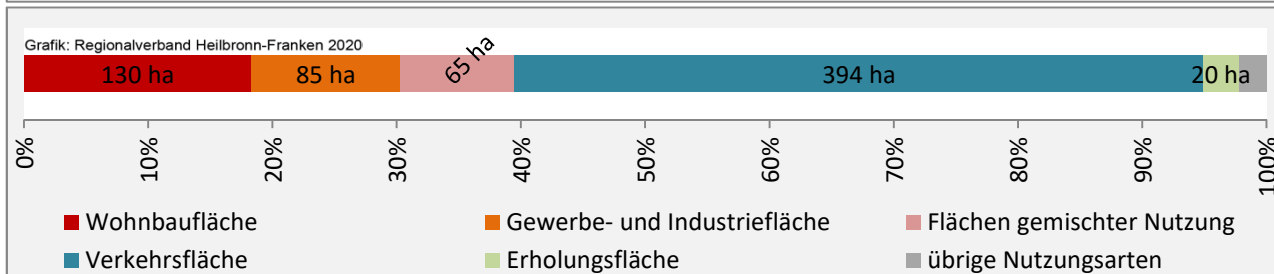

Satteldorf - Flächenentwicklung

Datengrundlage: Landesamt für Statistik Baden-Württemberg

Abbildungen und Berechnungen: Regionalverband Heilbronn-Franken