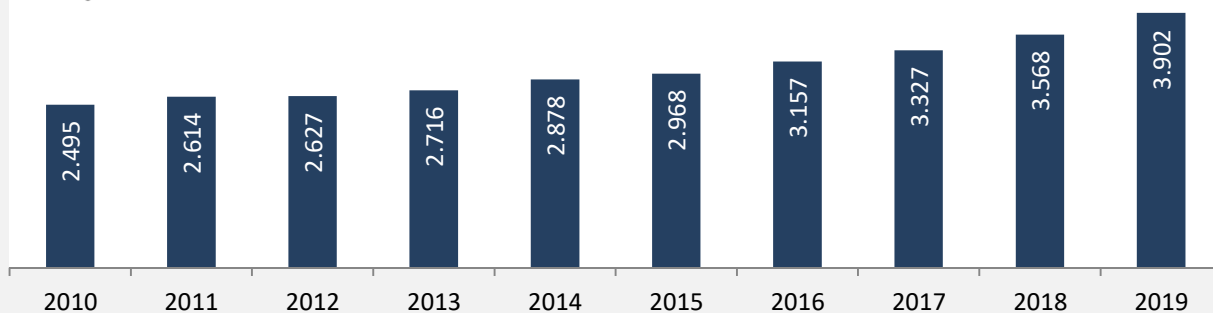

Abbildungen und Berechnungen: Regionalverband Heilbronn-Franken

Satteldorf - Bevölkerung

Satteldorf - Beschäftigung

sozialvers. Beschäftigung (SvB) in Satteldorf (2010 bis 2019)

Grafik: Regionalverband Heilbronn-Franken 2020

prozentuale Entwicklung der SvB in Satteldorf (seit 2010)

Grafik: Regionalverband Heilbronn-Franken 2020

■ produzierendes Gewerbe ■ Dienstleistungen

Grafik: Regionalverband Heilbronn-Franken 2020

5-Jahres-Wertung (2014 bis 2019):