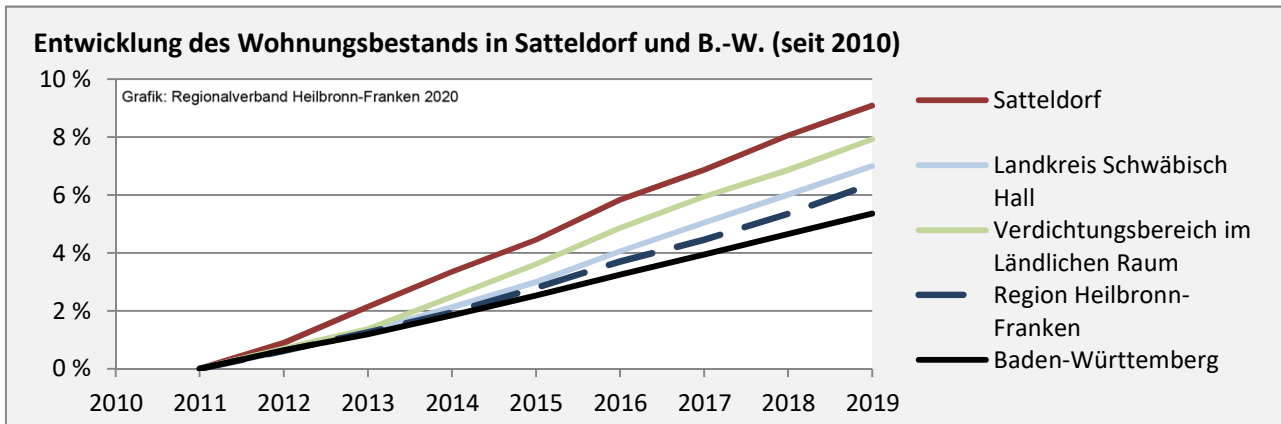

■ unter 25 Jahren ■ über 55 Jahre

Grafik: Regionalverband Heilbronn-Franken 2020

Datengrundlage: Statistik der Bundesagentur für Arbeit

Abbildungen und Berechnungen: Regionalverband Heilbronn-Franken

Satteldorf - Pendlerverflechtungen 2019

Pendlersaldo: 1482

Datengrundlage: Statistik der Bundesagentur für Arbeit

Abbildungen: Regionalverband Heilbronn-Franken (keine Berücksichtigung von Werten unter 30)

Satteldorf - Wohnungsbestand und -entwicklung