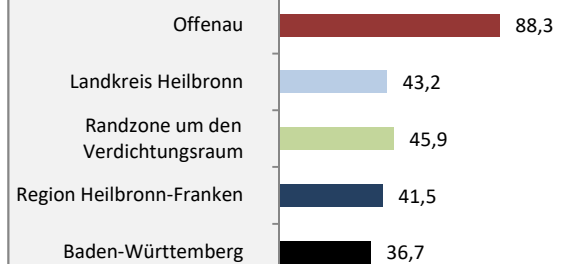

5-Jahres-Wertung (2015 - 2019): Wanderungsgewinne bzw. -verluste pro 1.000 Einwohner

Datengrundlage: Landesamt für Statistik Baden-Württemberg

Abbildungen und Berechnungen: Regionalverband Heilbronn-Franken