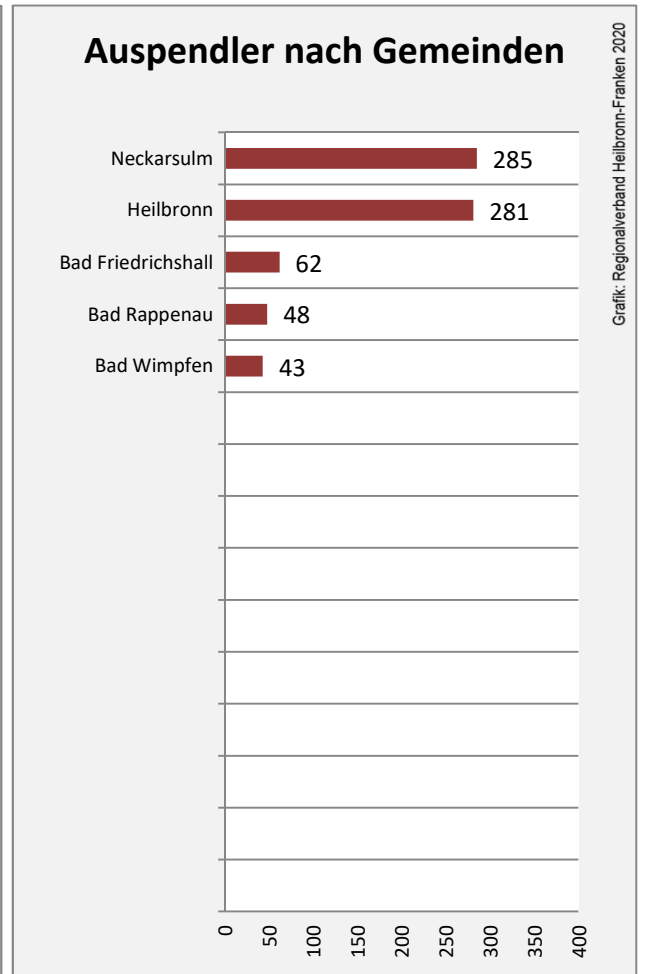

Veränderung der Bevölkerungszusammensetzung nach Altersgruppen in Offenau zwischen 2009 und 2019

Wanderungssaldi nach Altersgruppen in Offenau für die letzten fünf Jahre

Datengrundlage: Landesamt für Statistik Baden-Württemberg

Abbildungen und Berechnungen: Regionalverband Heilbronn-Franken

Offenau - Beschäftigung

Datengrundlage: Statistik der Bundesagentur für Arbeit

Abbildungen und Berechnungen: Regionalverband Heilbronn-Franken

Offenau - Pendlerverflechtungen 2019

Pendlersaldo: -46

Datengrundlage: Statistik der Bundesagentur für Arbeit

Abbildungen: Regionalverband Heilbronn-Franken (keine Berücksichtigung von Werten unter 30)

Offenau - Wohnungsbestand und -entwicklung