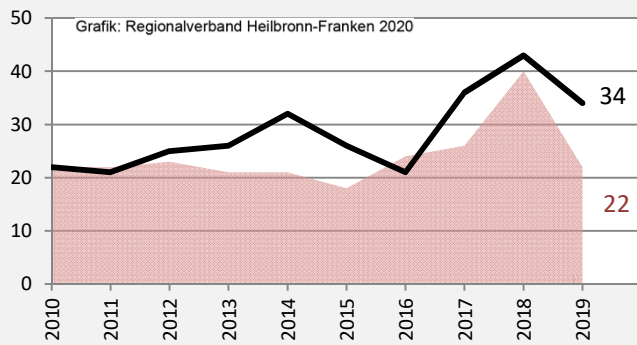

Offenau - Bevölkerung

Bevölkerungsstand in Offenau (2010 bis 2019)

Grafik: Regionalverband Heilbronn-Franken 2020

Bevölkerungsentwicklung in Offenau (seit 2010)

Grafik: Regionalverband Heilbronn-Franken 2020

Geburten und Sterbefälle in Offenau

Grafik: Regionalverband Heilbronn-Franken 2020

5-Jahres-Wertung (2015 - 2019): natürliche Bevölkerungsentwicklung pro 1.000 Einwohner

Grafik: Regionalverband Heilbronn-Franken 2020