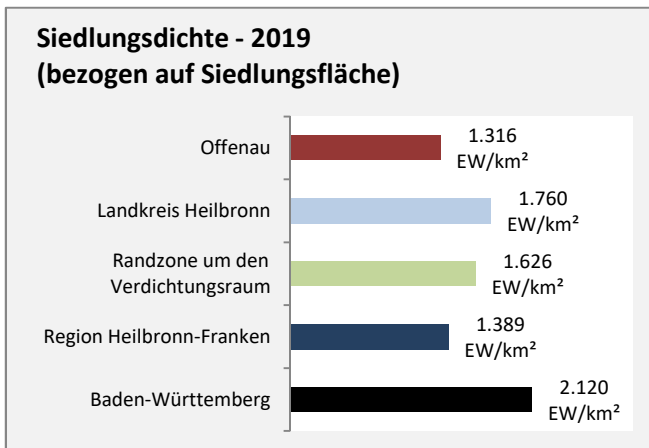

Offenau - Flächenentwicklung

Datengrundlage: Landesamt für Statistik Baden-Württemberg

Abbildungen und Berechnungen: Regionalverband Heilbronn-Franken