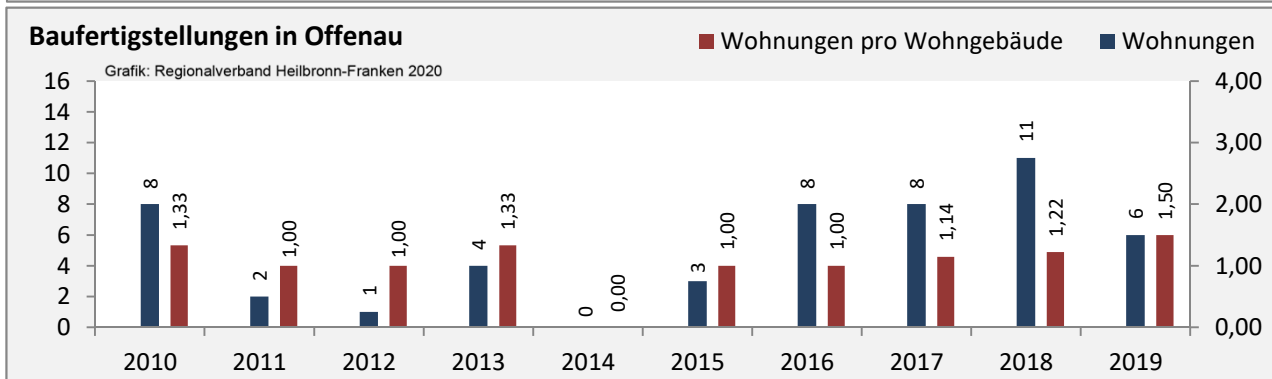

Offenau - Pendlerverflechtungen 2019

Pendlersaldo: -46

Datengrundlage: Statistik der Bundesagentur für Arbeit

Abbildungen: Regionalverband Heilbronn-Franken (keine Berücksichtigung von Werten unter 30)

Offenau - Wohnungsbestand und -entwicklung