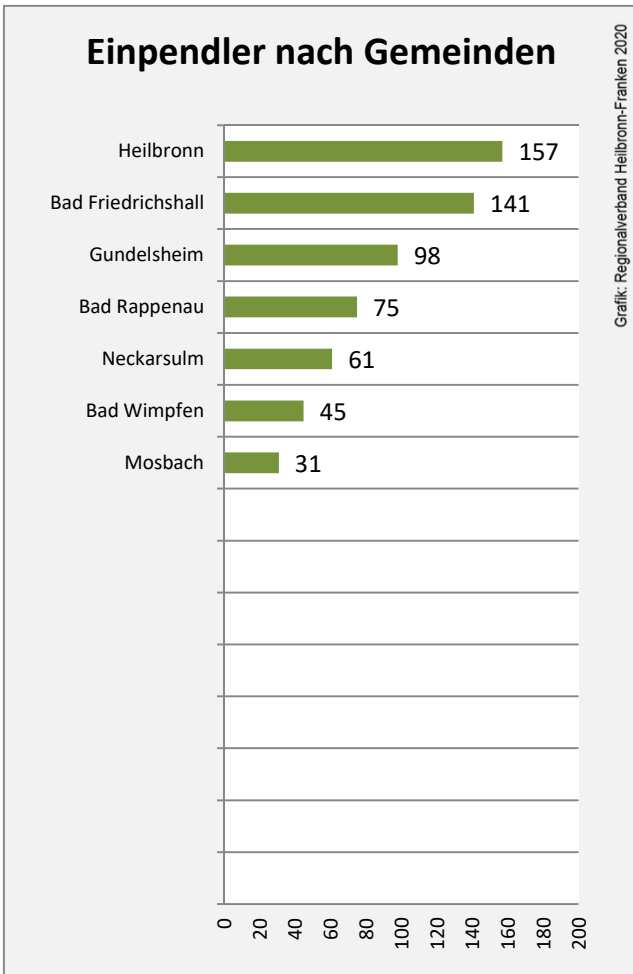

Abbildungen und Berechnungen: Regionalverband Heilbronn-Franken

Offenau - Bevölkerung

Vorausrechnungsergebnisse im Vergleich

Zusammensetzung der Bevölkerung nach Altersgruppen 2019

Durchschnittsalter Offenau 2019

Veränderung der Bevölkerungszusammensetzung nach Altersgruppen in Offenau zwischen 2009 und 2019

Wanderungssaldi nach Altersgruppen in Offenau für die letzten fünf Jahre

Datengrundlage: Landesamt für Statistik Baden-Württemberg

Abbildungen und Berechnungen: Regionalverband Heilbronn-Franken

Offenau - Beschäftigung

Datengrundlage: Statistik der Bundesagentur für Arbeit

Abbildungen und Berechnungen: Regionalverband Heilbronn-Franken

Offenau - Pendlerverflechtungen 2019

Pendlersaldo: -46

Datengrundlage: Statistik der Bundesagentur für Arbeit

Abbildungen: Regionalverband Heilbronn-Franken (keine Berücksichtigung von Werten unter 30)

Offenau - Wohnungsbestand und -entwicklung