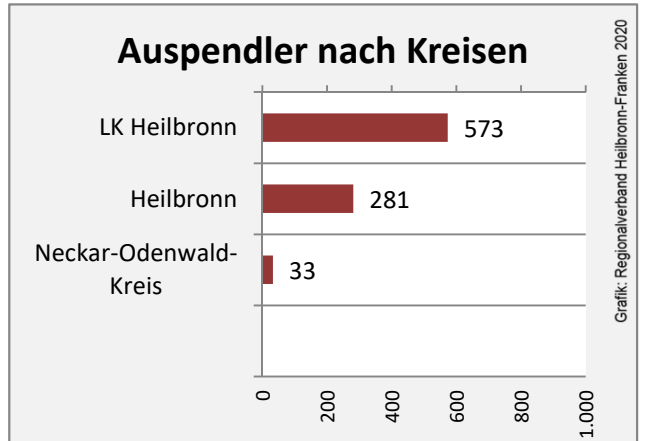

Veränderung der Bevölkerungszusammensetzung nach Altersgruppen in Offenau zwischen 2009 und 2019

Wanderungssaldi nach Altersgruppen in Offenau für die letzten fünf Jahre

Datengrundlage: Landesamt für Statistik Baden-Württemberg

Abbildungen und Berechnungen: Regionalverband Heilbronn-Franken

Offenau - Beschäftigung

Datengrundlage: Statistik der Bundesagentur für Arbeit

Abbildungen und Berechnungen: Regionalverband Heilbronn-Franken

Offenau - Pendlerverflechtungen 2019

Pendlersaldo: -46

Datengrundlage: Statistik der Bundesagentur für Arbeit

Abbildungen: Regionalverband Heilbronn-Franken (keine Berücksichtigung von Werten unter 30)

Offenau - Wohnungsbestand und -entwicklung