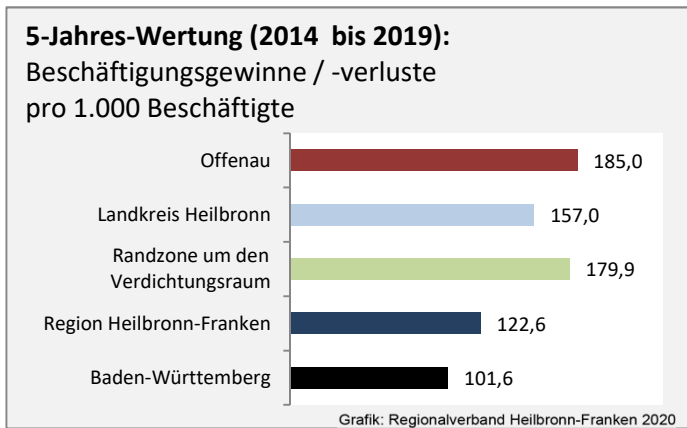

Abbildungen und Berechnungen: Regionalverband Heilbronn-Franken

Offenau - Bevölkerung

Vorausrechnungsergebnisse im Vergleich

Zusammensetzung der Bevölkerung nach Altersgruppen 2019

Durchschnittsalter Offenau 2019

Veränderung der Bevölkerungszusammensetzung nach Altersgruppen in Offenau zwischen 2009 und 2019

Wanderungssaldi nach Altersgruppen in Offenau für die letzten fünf Jahre

Datengrundlage: Landesamt für Statistik Baden-Württemberg

Abbildungen und Berechnungen: Regionalverband Heilbronn-Franken

Offenau - Beschäftigung

Datengrundlage: Statistik der Bundesagentur für Arbeit

Abbildungen und Berechnungen: Regionalverband Heilbronn-Franken