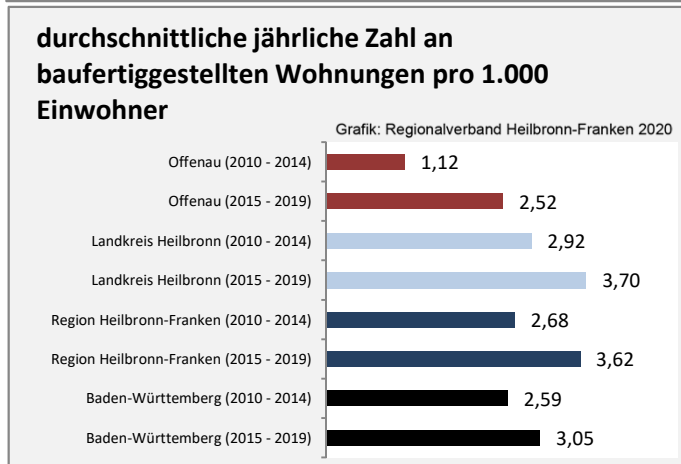

Abbildungen und Berechnungen: Regionalverband Heilbronn-Franken

Offenau - Beschäftigung

Datengrundlage: Statistik der Bundesagentur für Arbeit

Abbildungen und Berechnungen: Regionalverband Heilbronn-Franken

Offenau - Pendlerverflechtungen 2019

Pendlersaldo: -46

Datengrundlage: Statistik der Bundesagentur für Arbeit

Abbildungen: Regionalverband Heilbronn-Franken (keine Berücksichtigung von Werten unter 30)

Offenau - Wohnungsbestand und -entwicklung