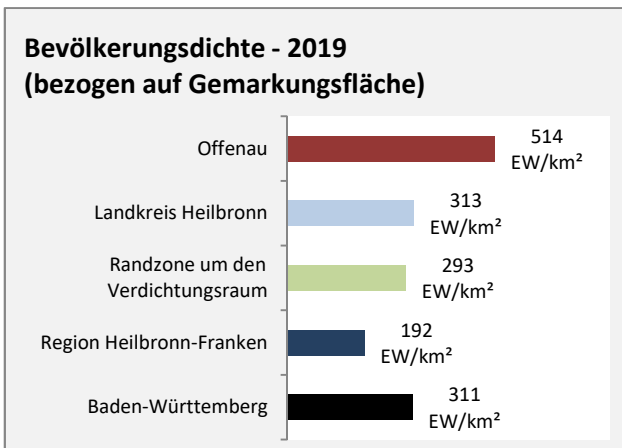

Offenau - Flächenentwicklung

Datengrundlage: Landesamt für Statistik Baden-Württemberg

Abbildungen und Berechnungen: Regionalverband Heilbronn-Franken