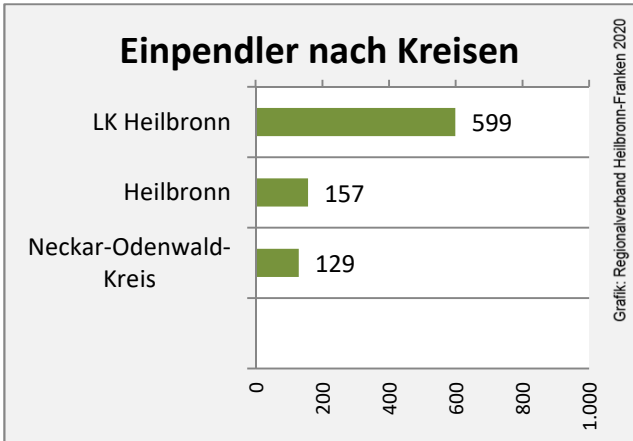

Abbildungen und Berechnungen: Regionalverband Heilbronn-Franken

Offenau - Bevölkerung

Vorausrechnungsergebnisse im Vergleich

Zusammensetzung der Bevölkerung nach Altersgruppen 2019

Durchschnittsalter Offenau 2019

Veränderung der Bevölkerungszusammensetzung nach Altersgruppen in Offenau zwischen 2009 und 2019

Wanderungssaldi nach Altersgruppen in Offenau für die letzten fünf Jahre

Datengrundlage: Landesamt für Statistik Baden-Württemberg

Abbildungen und Berechnungen: Regionalverband Heilbronn-Franken

Offenau - Beschäftigung

Datengrundlage: Statistik der Bundesagentur für Arbeit

Abbildungen und Berechnungen: Regionalverband Heilbronn-Franken

Offenau - Pendlerverflechtungen 2019

Pendlersaldo: -46

Datengrundlage: Statistik der Bundesagentur für Arbeit

Abbildungen: Regionalverband Heilbronn-Franken (keine Berücksichtigung von Werten unter 30)

Offenau - Wohnungsbestand und -entwicklung