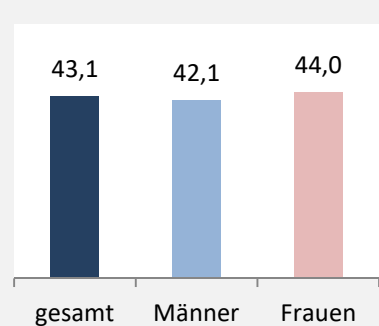

Abbildungen und Berechnungen: Regionalverband Heilbronn-Franken

Offenau - Bevölkerung

Vorausrechnungsergebnisse im Vergleich

Zusammensetzung der Bevölkerung nach Altersgruppen 2019

Durchschnittsalter Offenau 2019

Veränderung der Bevölkerungszusammensetzung nach Altersgruppen in Offenau zwischen 2009 und 2019

Wanderungssaldi nach Altersgruppen in Offenau für die letzten fünf Jahre

Datengrundlage: Landesamt für Statistik Baden-Württemberg