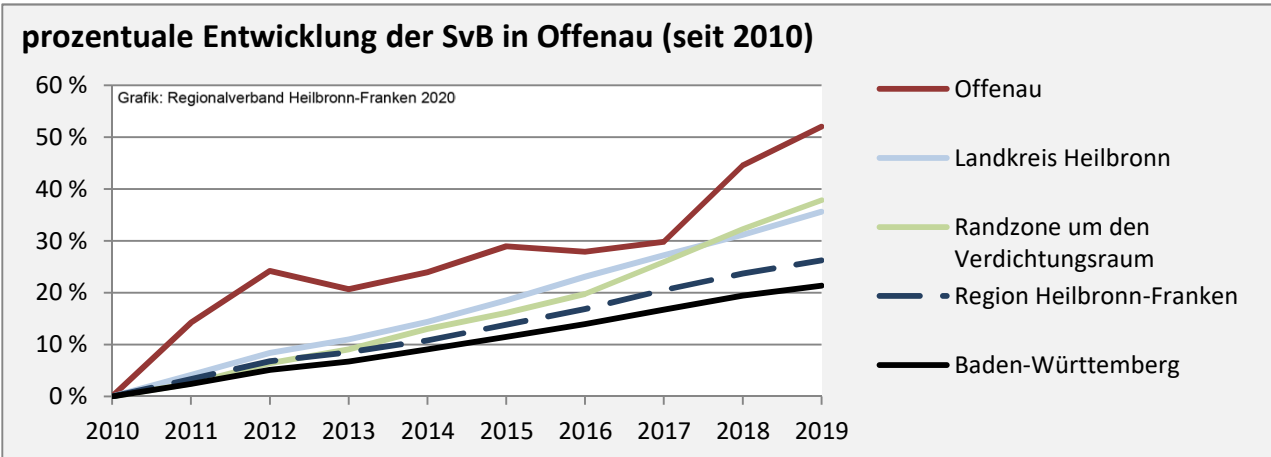

Offenau - Beschäftigung

Datengrundlage: Statistik der Bundesagentur für Arbeit

Abbildungen und Berechnungen: Regionalverband Heilbronn-Franken