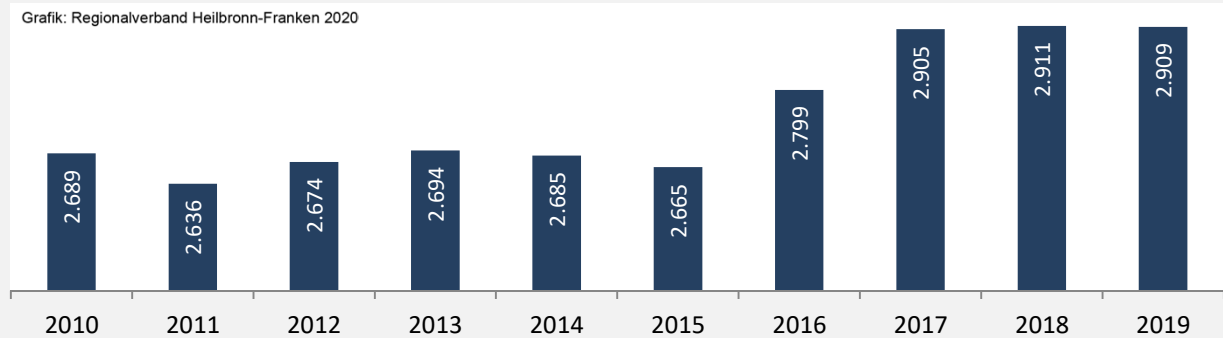

Offenau - Bevölkerung

Bevölkerungsstand in Offenau (2010 bis 2019)

Grafik: Regionalverband Heilbronn-Franken 2020

Bevölkerungsentwicklung in Offenau (seit 2010)

Grafik: Regionalverband Heilbronn-Franken 2020

Geburten und Sterbefälle in Offenau

Grafik: Regionalverband Heilbronn-Franken 2020

5-Jahres-Wertung (2015 - 2019): natürliche Bevölkerungsentwicklung pro 1.000 Einwohner

Grafik: Regionalverband Heilbronn-Franken 2020