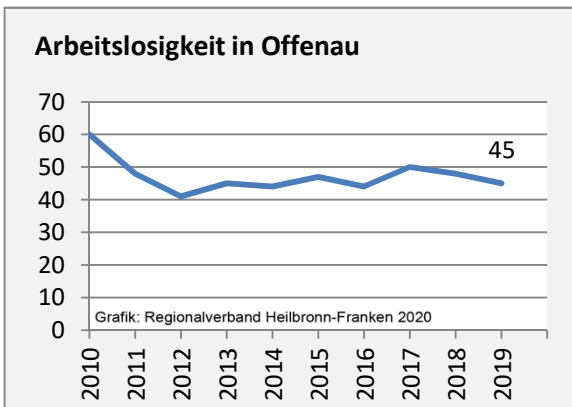

Offenau - Beschäftigung

Datengrundlage: Statistik der Bundesagentur für Arbeit

Abbildungen und Berechnungen: Regionalverband Heilbronn-Franken