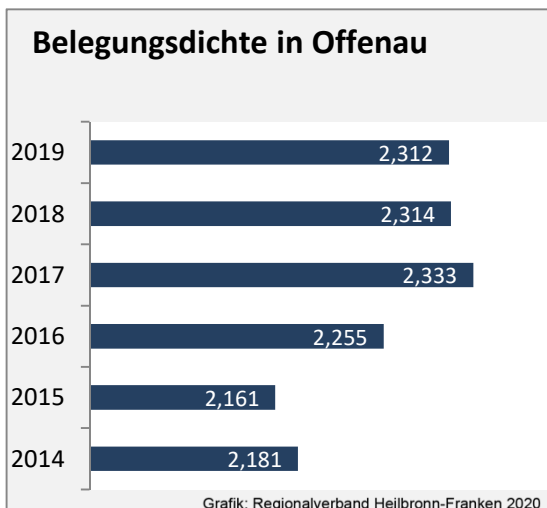

Abbildungen und Berechnungen: Regionalverband Heilbronn-Franken

Offenau - Beschäftigung

Datengrundlage: Statistik der Bundesagentur für Arbeit

Abbildungen und Berechnungen: Regionalverband Heilbronn-Franken

Offenau - Pendlerverflechtungen 2019

Pendlersaldo: -46

Datengrundlage: Statistik der Bundesagentur für Arbeit

Abbildungen: Regionalverband Heilbronn-Franken (keine Berücksichtigung von Werten unter 30)

Offenau - Wohnungsbestand und -entwicklung