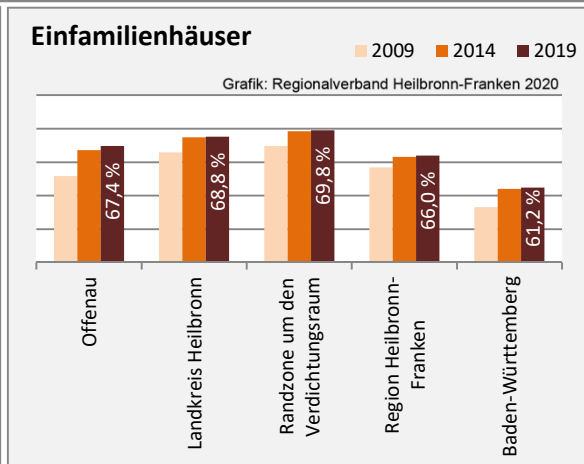

Veränderung der Bevölkerungszusammensetzung nach Altersgruppen in Offenau zwischen 2009 und 2019

Wanderungssaldi nach Altersgruppen in Offenau für die letzten fünf Jahre

Datengrundlage: Landesamt für Statistik Baden-Württemberg

Abbildungen und Berechnungen: Regionalverband Heilbronn-Franken

Offenau - Beschäftigung

Datengrundlage: Statistik der Bundesagentur für Arbeit

Abbildungen und Berechnungen: Regionalverband Heilbronn-Franken

Offenau - Pendlerverflechtungen 2019

Pendlersaldo: -46

Datengrundlage: Statistik der Bundesagentur für Arbeit

Abbildungen: Regionalverband Heilbronn-Franken (keine Berücksichtigung von Werten unter 30)

Offenau - Wohnungsbestand und -entwicklung

Datengrundlage: Statistisches Landesamt Baden-Württemberg (ab 2011: Zensus 2011)

Abbildungen und Berechnungen: Regionalverband Heilbronn-Franken

Offenau - Flächenentwicklung

Datengrundlage: Landesamt für Statistik Baden-Württemberg