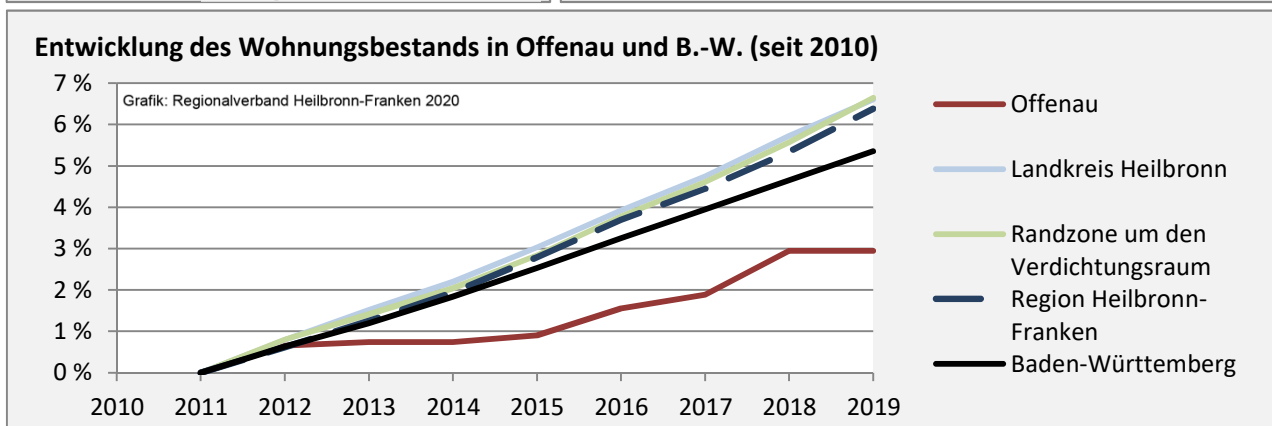

Abbildungen und Berechnungen: Regionalverband Heilbronn-Franken

Offenau - Beschäftigung

Datengrundlage: Statistik der Bundesagentur für Arbeit

Abbildungen und Berechnungen: Regionalverband Heilbronn-Franken

Offenau - Pendlerverflechtungen 2019

Pendlersaldo: -46

Datengrundlage: Statistik der Bundesagentur für Arbeit

Abbildungen: Regionalverband Heilbronn-Franken (keine Berücksichtigung von Werten unter 30)

Offenau - Wohnungsbestand und -entwicklung