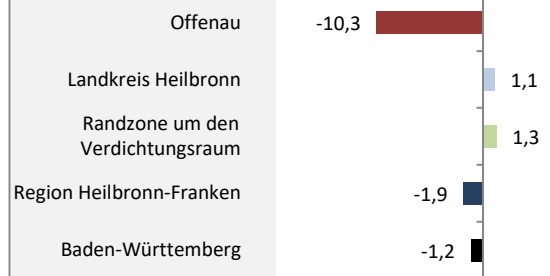

Offenau - Bevölkerung

Bevölkerungsstand in Offenau (2010 bis 2019)

Grafik: Regionalverband Heilbronn-Franken 2020

Bevölkerungsentwicklung in Offenau (seit 2010)

Grafik: Regionalverband Heilbronn-Franken 2020

Geburten und Sterbefälle in Offenau

Grafik: Regionalverband Heilbronn-Franken 2020

5-Jahres-Wertung (2015 - 2019): natürliche Bevölkerungsentwicklung pro 1.000 Einwohner

Grafik: Regionalverband Heilbronn-Franken 2020