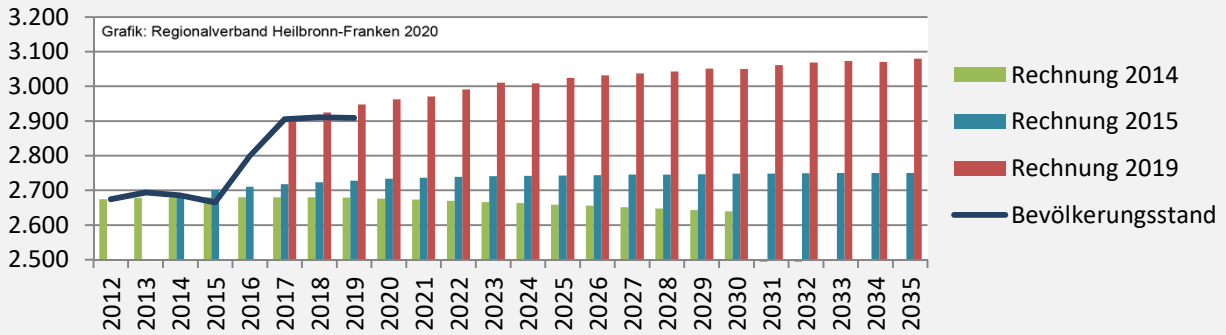

Geburten und Sterbefälle in Offenau

Grafik: Regionalverband Heilbronn-Franken 2020

5-Jahres-Wertung (2015 - 2019): natürliche Bevölkerungsentwicklung pro 1.000 Einwohner

Grafik: Regionalverband Heilbronn-Franken 2020

Wanderungssaldi Offenau

Grafik: Regionalverband Heilbronn-Franken 2020

5-Jahres-Wertung (2015 - 2019): Wanderungsgewinne bzw. -verluste pro 1.000 Einwohner

Datengrundlage: Landesamt für Statistik Baden-Württemberg

Abbildungen und Berechnungen: Regionalverband Heilbronn-Franken

Offenau - Bevölkerung

Vorausrechnungsergebnisse im Vergleich

Zusammensetzung der Bevölkerung nach Altersgruppen 2019

Durchschnittsalter Offenau 2019