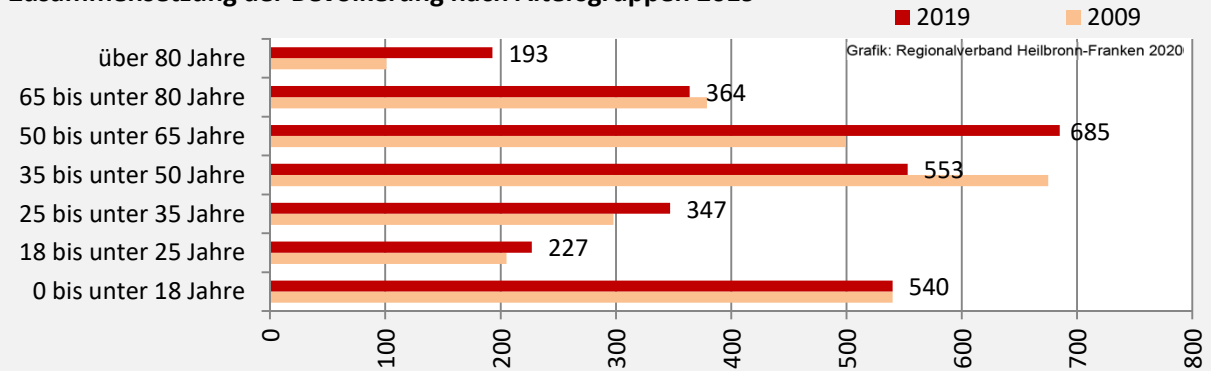

Geburten und Sterbefälle in Offenau

Grafik: Regionalverband Heilbronn-Franken 2020

5-Jahres-Wertung (2015 - 2019): natürliche Bevölkerungsentwicklung pro 1.000 Einwohner

Grafik: Regionalverband Heilbronn-Franken 2020

Wanderungssaldi Offenau

Grafik: Regionalverband Heilbronn-Franken 2020

5-Jahres-Wertung (2015 - 2019): Wanderungsgewinne bzw. -verluste pro 1.000 Einwohner

Datengrundlage: Landesamt für Statistik Baden-Württemberg

Abbildungen und Berechnungen: Regionalverband Heilbronn-Franken

Offenau - Bevölkerung

Vorausrechnungsergebnisse im Vergleich

Zusammensetzung der Bevölkerung nach Altersgruppen 2019

Durchschnittsalter Offenau 2019