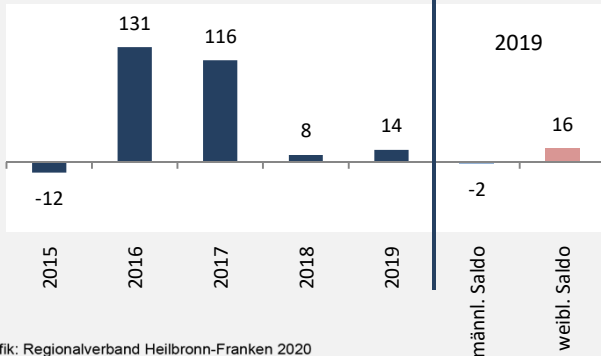

Wanderungssaldi Offenau

Grafik: Regionalverband Heilbronn-Franken 2020