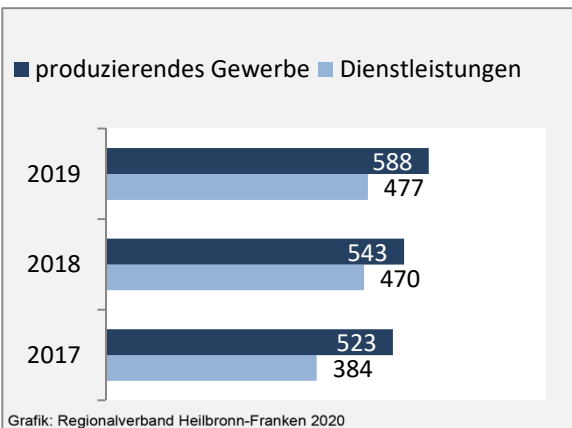

Abbildungen und Berechnungen: Regionalverband Heilbronn-Franken

Offenau - Bevölkerung

Vorausrechnungsergebnisse im Vergleich

Zusammensetzung der Bevölkerung nach Altersgruppen 2019

Durchschnittsalter Offenau 2019

Veränderung der Bevölkerungszusammensetzung nach Altersgruppen in Offenau zwischen 2009 und 2019

Wanderungssaldi nach Altersgruppen in Offenau für die letzten fünf Jahre

Datengrundlage: Landesamt für Statistik Baden-Württemberg

Abbildungen und Berechnungen: Regionalverband Heilbronn-Franken

Offenau - Beschäftigung

Datengrundlage: Statistik der Bundesagentur für Arbeit

Abbildungen und Berechnungen: Regionalverband Heilbronn-Franken