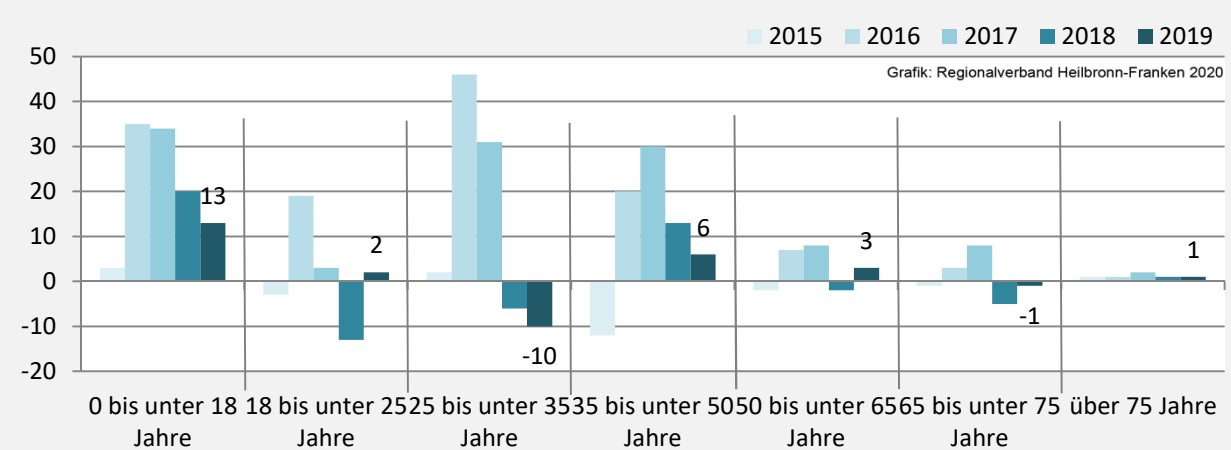

Abbildungen und Berechnungen: Regionalverband Heilbronn-Franken

Offenau - Bevölkerung

Vorausrechnungsergebnisse im Vergleich

Zusammensetzung der Bevölkerung nach Altersgruppen 2019

Durchschnittsalter Offenau 2019

Veränderung der Bevölkerungszusammensetzung nach Altersgruppen in Offenau zwischen 2009 und 2019

Wanderungssaldi nach Altersgruppen in Offenau für die letzten fünf Jahre

Datengrundlage: Landesamt für Statistik Baden-Württemberg