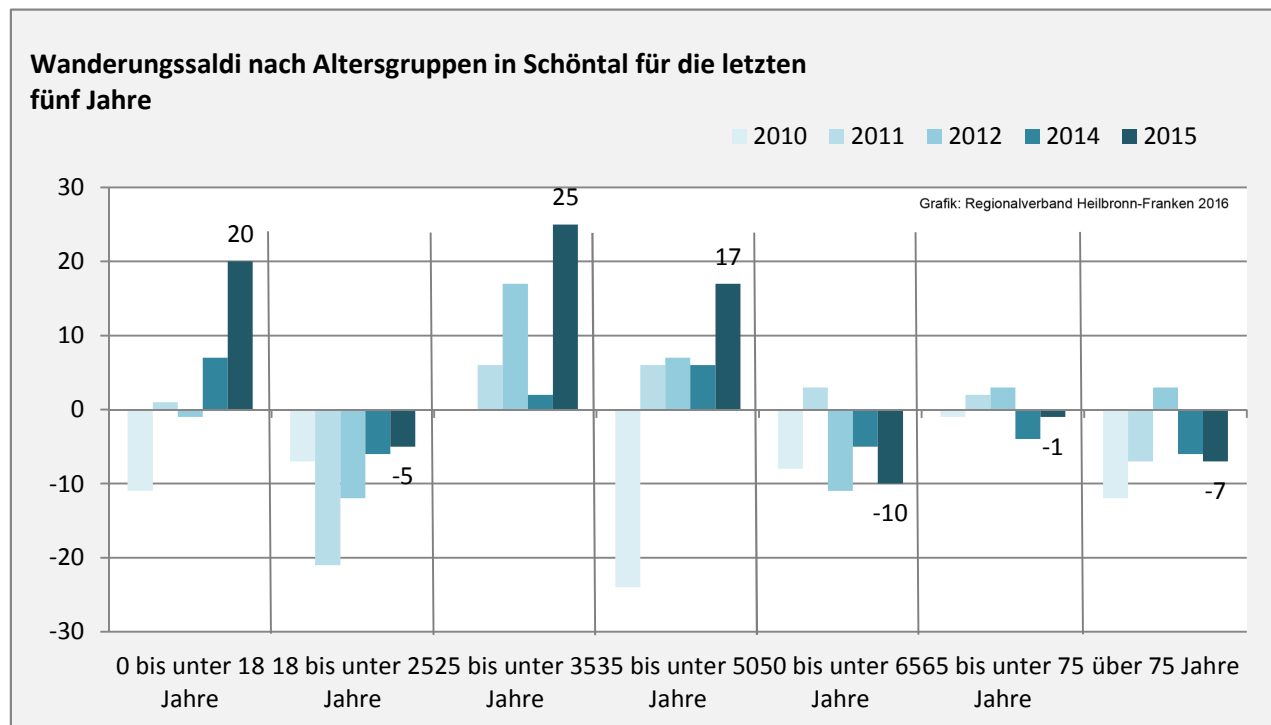

2006 2007 2008 2009 2010 2011 2012 2013 2014 2015

Geburten und Sterbefälle in Schöntal

Grafik: Regionalverband Heilbronn-Franken 2016

5-Jahres-Wertung (2011 - 2015): natürliche Bevölkerungsentwicklung pro 1.000 Einwohner

Wanderungssaldi Schöntal

Grafik: Regionalverband Heilbronn-Franken 2016

5-Jahres-Wertung (2011 - 2015): Wanderungsgewinne bzw. -verluste pro 1.000 Einwohner

Datengrundlage: Landesamt für Statistik Baden-Württemberg

Abbildungen und Berechnungen: Regionalverband Heilbronn-Franken

Schöntal - Bevölkerung

Schöntal - Beschäftigung

sozialvers. Beschäftigung (SvB) in Schöntal (2007 bis 2016)

Grafik: Regionalverband Heilbronn-Franken 2016