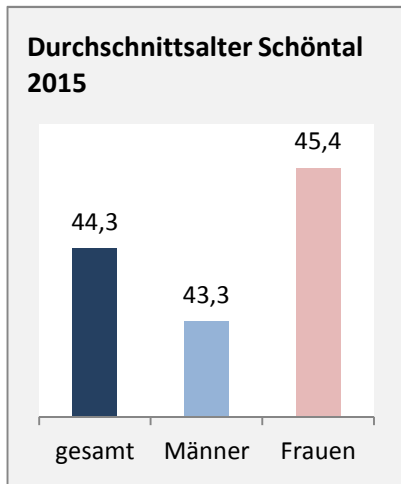

2006 2007 2008 2009 2010 2011 2012 2013 2014 2015

Geburten und Sterbefälle in Schöntal

Grafik: Regionalverband Heilbronn-Franken 2016

5-Jahres-Wertung (2011 - 2015): natürliche Bevölkerungsentwicklung pro 1.000 Einwohner

Wanderungssaldi Schöntal

Grafik: Regionalverband Heilbronn-Franken 2016

5-Jahres-Wertung (2011 - 2015): Wanderungsgewinne bzw. -verluste pro 1.000 Einwohner

Datengrundlage: Landesamt für Statistik Baden-Württemberg

Abbildungen und Berechnungen: Regionalverband Heilbronn-Franken

Schöntal - Bevölkerung

Schöntal - Beschäftigung

sozialvers. Beschäftigung (SvB) in Schöntal (2007 bis 2016)

Grafik: Regionalverband Heilbronn-Franken 2016

prozentuale Entwicklung der SvB in Schöntal (seit 2007)

Grafik: Regionalverband Heilbronn-Franken 2016

■ produzierendes Gewerbe ■ Dienstleistungen

Grafik: Regionalverband Heilbronn-Franken 2016

5-Jahres-Wertung (2011 bis 2016):