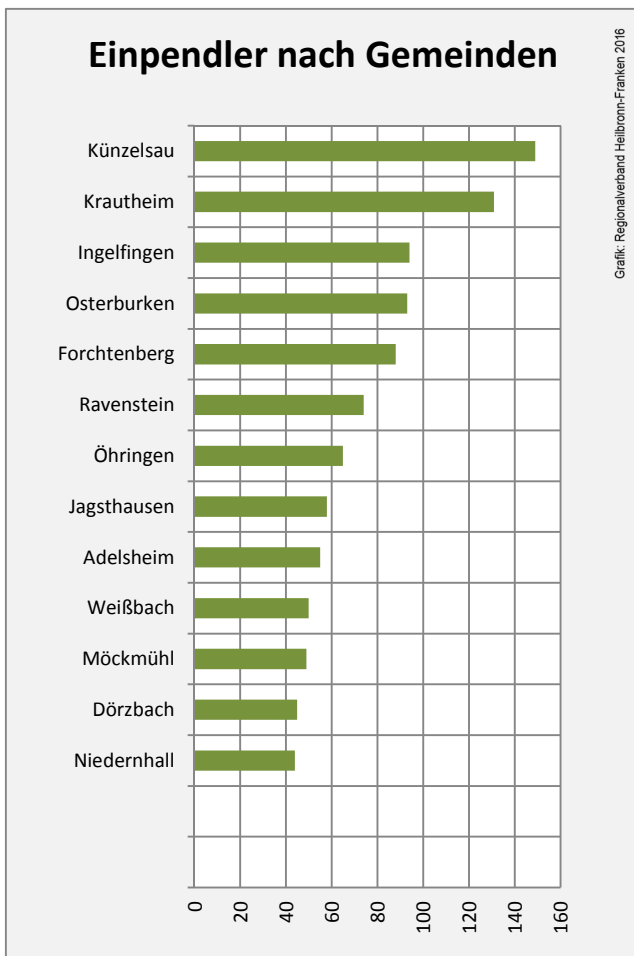

prozentuale Entwicklung der SvB in Schöntal (seit 2007)

Grafik: Regionalverband Heilbronn-Franken 2016

■ produzierendes Gewerbe ■ Dienstleistungen

Grafik: Regionalverband Heilbronn-Franken 2016

5-Jahres-Wertung (2011 bis 2016):

Beschäftigungsgewinne / -verluste pro 1.000 Beschäftigte

Grafik: Regionalverband Heilbronn-Franken 2016

Arbeitslosigkeit in Schöntal

Grafik: Regionalverband Heilbronn-Franken 2016

Arbeitslosigkeit in Schöntal

■ unter 25 Jahre ■ über 55 Jahre

Grafik: Regionalverband Heilbronn-Franken 2016

Datengrundlage: Statistik der Bundesagentur für Arbeit

Abbildungen und Berechnungen: Regionalverband Heilbronn-Franken

Schöntal - Pendlerverflechtungen 2016

Pendlersaldo: -415

Datengrundlage: Statistik der Bundesagentur für Arbeit

Abbildungen: Regionalverband Heilbronn-Franken (keine Berücksichtigung von Werten unter 30)

Schöntal - Wohnungsbestand und -entwicklung