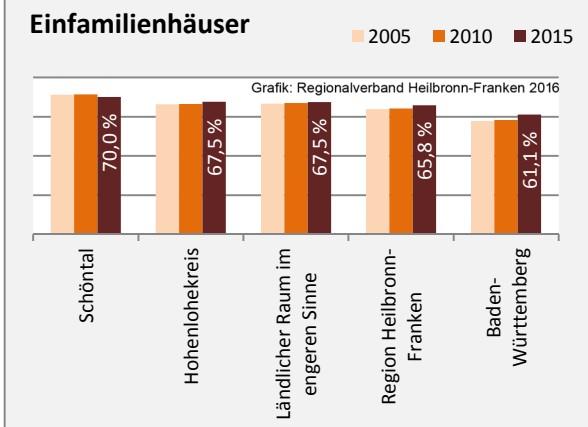

Schöntal - Wohnungsbestand und -entwicklung

Datengrundlage: Statistisches Landesamt Baden-Württemberg (ab 2011: Zensus 2011)

Abbildungen und Berechnungen: Regionalverband Heilbronn-Franken