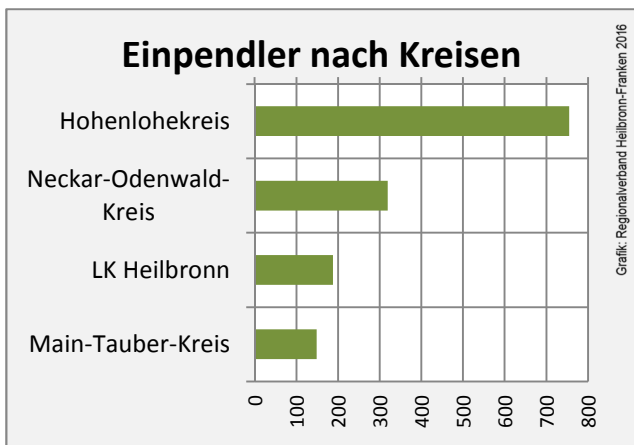

Beschäftigungsgewinne / -verluste pro 1.000 Beschäftigte

Grafik: Regionalverband Heilbronn-Franken 2016

Arbeitslosigkeit in Schöntal

Grafik: Regionalverband Heilbronn-Franken 2016

Arbeitslosigkeit in Schöntal

■ unter 25 Jahre ■ über 55 Jahre

Grafik: Regionalverband Heilbronn-Franken 2016

Datengrundlage: Statistik der Bundesagentur für Arbeit

Abbildungen und Berechnungen: Regionalverband Heilbronn-Franken

Schöntal - Pendlerverflechtungen 2016

Pendlersaldo: -415

Datengrundlage: Statistik der Bundesagentur für Arbeit

Abbildungen: Regionalverband Heilbronn-Franken (keine Berücksichtigung von Werten unter 30)

Schöntal - Wohnungsbestand und -entwicklung