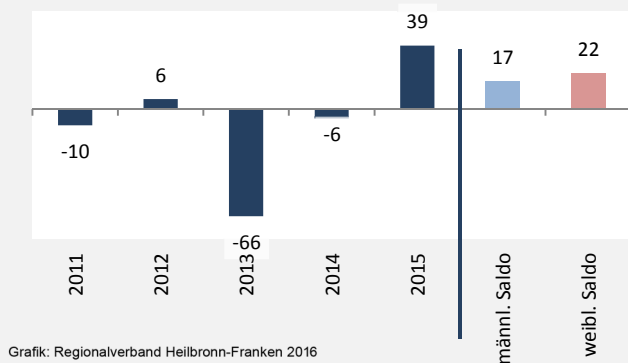

Wanderungssaldi Schöntal

Grafik: Regionalverband Heilbronn-Franken 2016