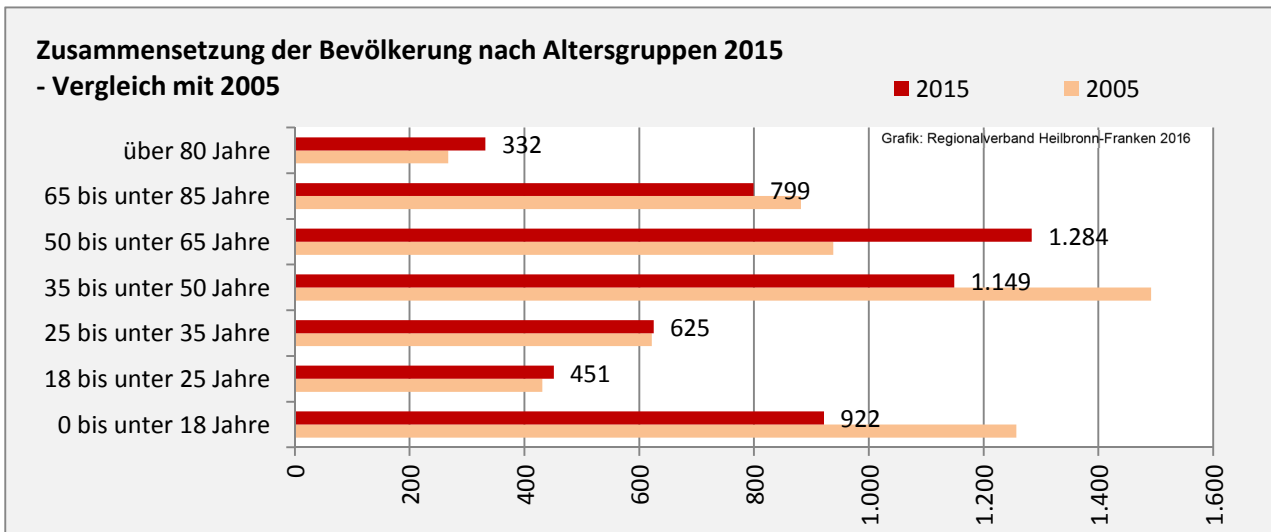

2006 2007 2008 2009 2010 2011 2012 2013 2014 2015

Geburten und Sterbefälle in Schöntal

Grafik: Regionalverband Heilbronn-Franken 2016

5-Jahres-Wertung (2011 - 2015): natürliche Bevölkerungsentwicklung pro 1.000 Einwohner

Wanderungssaldi Schöntal

Grafik: Regionalverband Heilbronn-Franken 2016

5-Jahres-Wertung (2011 - 2015): Wanderungsgewinne bzw. -verluste pro 1.000 Einwohner

Datengrundlage: Landesamt für Statistik Baden-Württemberg

Abbildungen und Berechnungen: Regionalverband Heilbronn-Franken

Schöntal - Bevölkerung

Schöntal - Beschäftigung

sozialvers. Beschäftigung (SvB) in Schöntal (2007 bis 2016)

Grafik: Regionalverband Heilbronn-Franken 2016