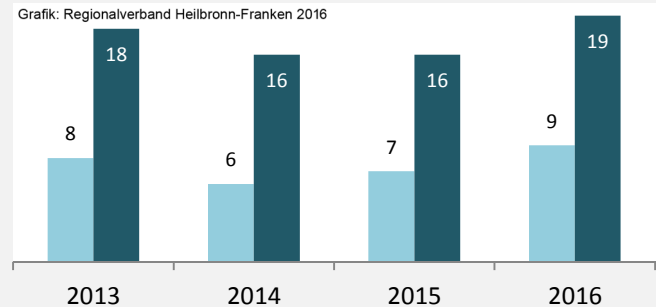

Arbeitslosigkeit in Schöntal

■ unter 25 Jahre ■ über 55 Jahre

Grafik: Regionalverband Heilbronn-Franken 2016

Datengrundlage: Statistik der Bundesagentur für Arbeit

Abbildungen und Berechnungen: Regionalverband Heilbronn-Franken