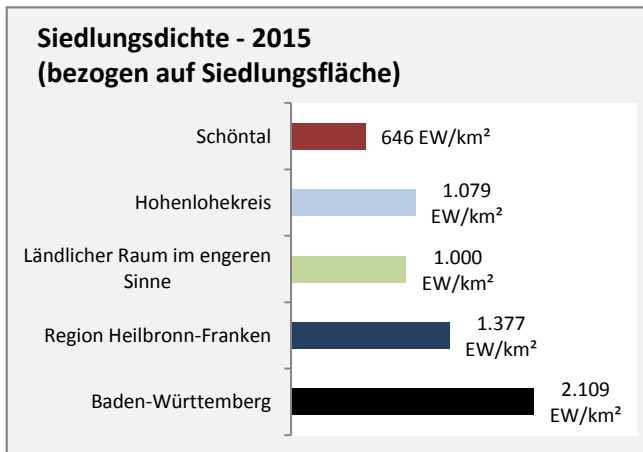

Schöntal - Flächenentwicklung

Datengrundlage: Landesamt für Statistik Baden-Württemberg

Abbildungen und Berechnungen: Regionalverband Heilbronn-Franken