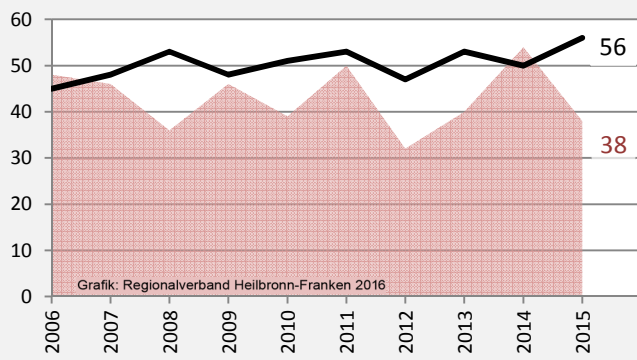

Schöntal - Bevölkerung

Bevölkerungsstand in Schöntal (2006 bis 2015)

Grafik: Regionalverband Heilbronn-Franken 2016

Bevölkerungsentwicklung in Schöntal (seit 2006)

Grafik: Regionalverband Heilbronn-Franken 2016

2006 2007 2008 2009 2010 2011 2012 2013 2014 2015

Geburten und Sterbefälle in Schöntal

Grafik: Regionalverband Heilbronn-Franken 2016

5-Jahres-Wertung (2011 - 2015): natürliche Bevölkerungsentwicklung pro 1.000 Einwohner