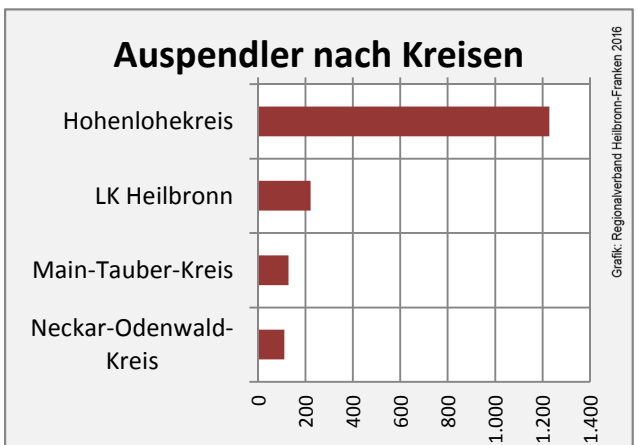

Beschäftigungsgewinne / -verluste pro 1.000 Beschäftigte

Grafik: Regionalverband Heilbronn-Franken 2016

Arbeitslosigkeit in Schöntal

Grafik: Regionalverband Heilbronn-Franken 2016

Arbeitslosigkeit in Schöntal

■ unter 25 Jahre ■ über 55 Jahre

Grafik: Regionalverband Heilbronn-Franken 2016

Datengrundlage: Statistik der Bundesagentur für Arbeit

Abbildungen und Berechnungen: Regionalverband Heilbronn-Franken

Schöntal - Pendlerverflechtungen 2016

Pendlersaldo: -415

Datengrundlage: Statistik der Bundesagentur für Arbeit

Abbildungen: Regionalverband Heilbronn-Franken (keine Berücksichtigung von Werten unter 30)

Schöntal - Wohnungsbestand und -entwicklung