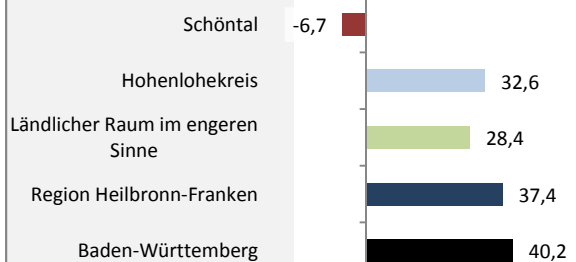

5-Jahres-Wertung (2011 - 2015): Wanderungsgewinne bzw. -verluste pro 1.000 Einwohner

Datengrundlage: Landesamt für Statistik Baden-Württemberg

Abbildungen und Berechnungen: Regionalverband Heilbronn-Franken