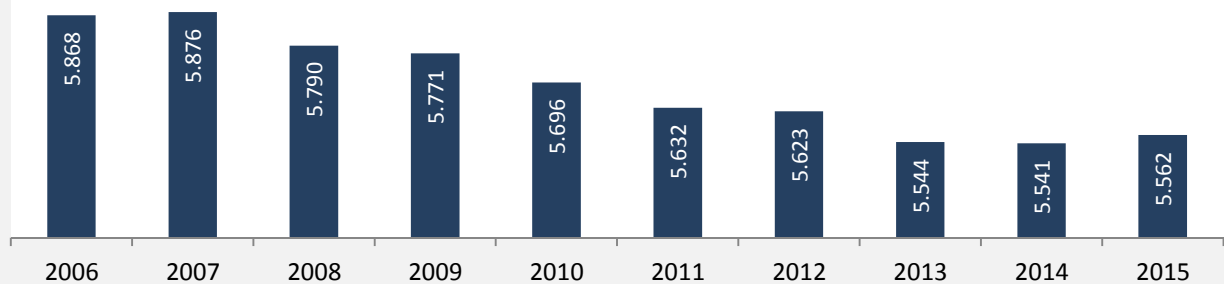

Schöntal - Bevölkerung

Bevölkerungsstand in Schöntal (2006 bis 2015)

Grafik: Regionalverband Heilbronn-Franken 2016

Bevölkerungsentwicklung in Schöntal (seit 2006)

Grafik: Regionalverband Heilbronn-Franken 2016

2006 2007 2008 2009 2010 2011 2012 2013 2014 2015

Geburten und Sterbefälle in Schöntal

Grafik: Regionalverband Heilbronn-Franken 2016

5-Jahres-Wertung (2011 - 2015): natürliche Bevölkerungsentwicklung pro 1.000 Einwohner