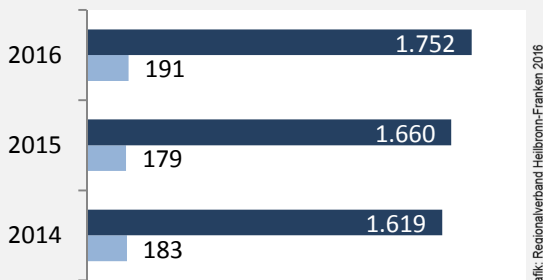

Schöntal - Beschäftigung

sozialvers. Beschäftigung (SvB) in Schöntal (2007 bis 2016)

Grafik: Regionalverband Heilbronn-Franken 2016

prozentuale Entwicklung der SvB in Schöntal (seit 2007)

Grafik: Regionalverband Heilbronn-Franken 2016

■ produzierendes Gewerbe ■ Dienstleistungen

5-Jahres-Wertung (2011 bis 2016):

Beschäftigungsgewinne / -verluste pro 1.000 Beschäftigte

Arbeitslosigkeit in Schöntal

Grafik: Regionalverband Heilbronn-Franken 2016

Arbeitslosigkeit in Schöntal

■ unter 25 Jahre ■ über 55 Jahre

Grafik: Regionalverband Heilbronn-Franken 2016

Datengrundlage: Statistik der Bundesagentur für Arbeit

Abbildungen und Berechnungen: Regionalverband Heilbronn-Franken