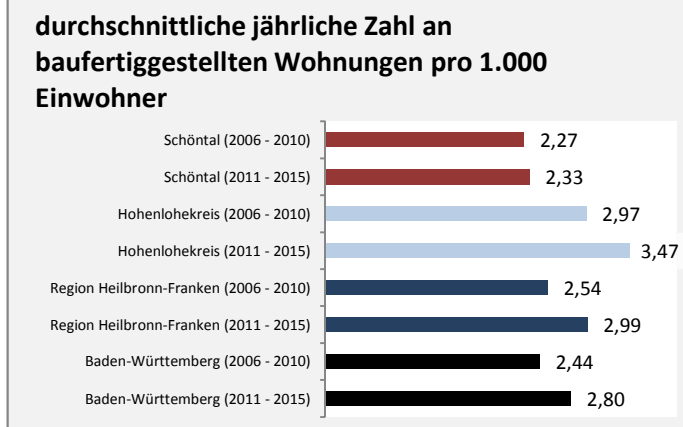

Schöntal - Wohnungsbestand und -entwicklung

Datengrundlage: Statistisches Landesamt Baden-Württemberg (ab 2011: Zensus 2011)

Abbildungen und Berechnungen: Regionalverband Heilbronn-Franken