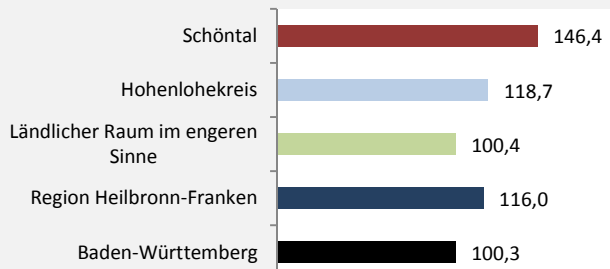

5-Jahres-Wertung (2011 bis 2016):

Beschäftigungsgewinne / -verluste pro 1.000 Beschäftigte