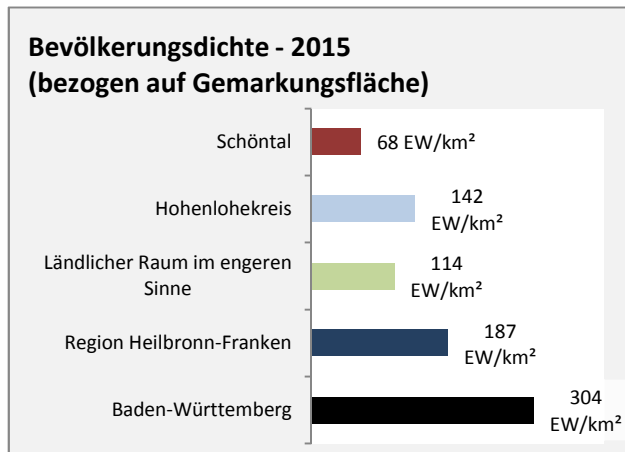

■ unter 25 Jahre ■ über 55 Jahre

Grafik: Regionalverband Heilbronn-Franken 2016

Datengrundlage: Statistik der Bundesagentur für Arbeit

Abbildungen und Berechnungen: Regionalverband Heilbronn-Franken

Schöntal - Pendlerverflechtungen 2016

Pendlersaldo: -415

Datengrundlage: Statistik der Bundesagentur für Arbeit

Abbildungen: Regionalverband Heilbronn-Franken (keine Berücksichtigung von Werten unter 30)

Schöntal - Wohnungsbestand und -entwicklung

Datengrundlage: Statistisches Landesamt Baden-Württemberg (ab 2011: Zensus 2011)

Abbildungen und Berechnungen: Regionalverband Heilbronn-Franken

Schöntal - Flächenentwicklung

Datengrundlage: Landesamt für Statistik Baden-Württemberg