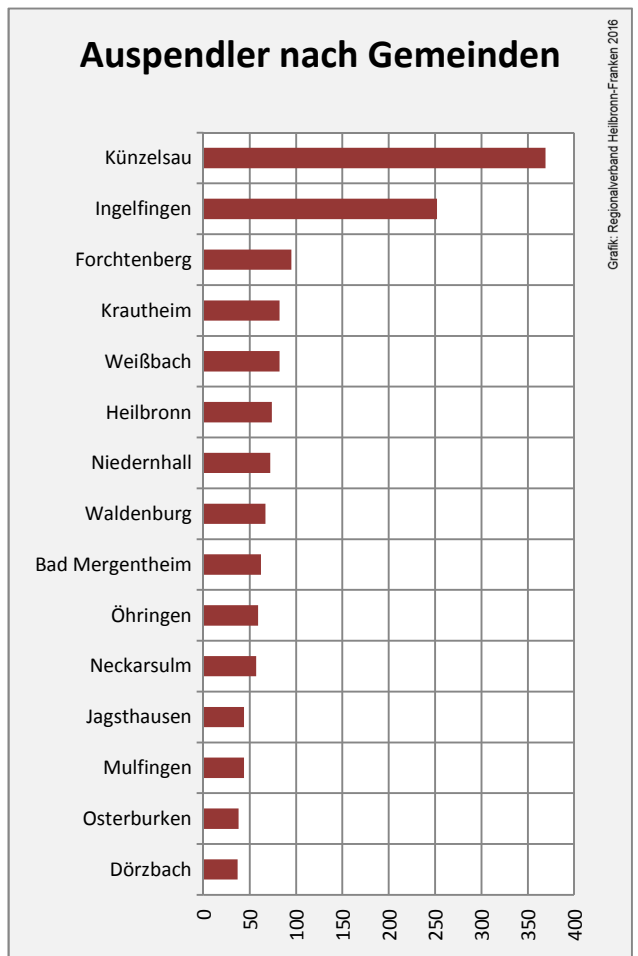

Beschäftigungsgewinne / -verluste pro 1.000 Beschäftigte

Grafik: Regionalverband Heilbronn-Franken 2016

Arbeitslosigkeit in Schöntal

Grafik: Regionalverband Heilbronn-Franken 2016

Arbeitslosigkeit in Schöntal

■ unter 25 Jahre ■ über 55 Jahre

Grafik: Regionalverband Heilbronn-Franken 2016

Datengrundlage: Statistik der Bundesagentur für Arbeit

Abbildungen und Berechnungen: Regionalverband Heilbronn-Franken

Schöntal - Pendlerverflechtungen 2016

Pendlersaldo: -415

Datengrundlage: Statistik der Bundesagentur für Arbeit

Abbildungen: Regionalverband Heilbronn-Franken (keine Berücksichtigung von Werten unter 30)

Schöntal - Wohnungsbestand und -entwicklung