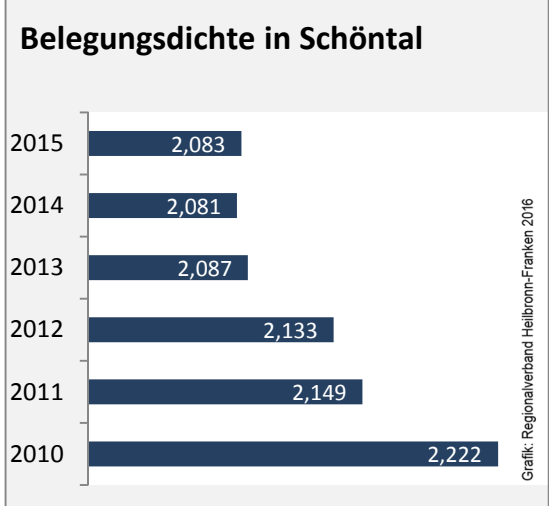

Schöntal - Wohnungsbestand und -entwicklung

Datengrundlage: Statistisches Landesamt Baden-Württemberg (ab 2011: Zensus 2011)

Abbildungen und Berechnungen: Regionalverband Heilbronn-Franken