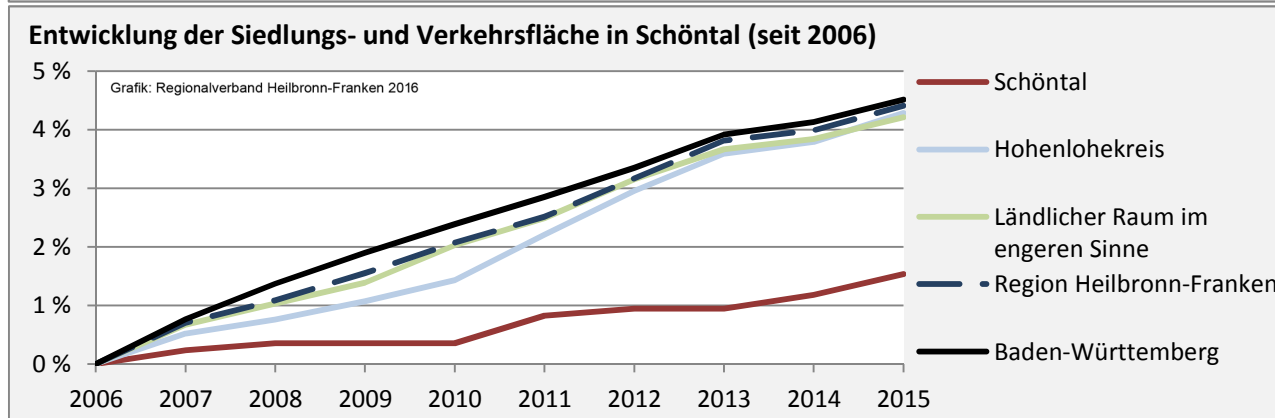

Schöntal - Flächenentwicklung

Datengrundlage: Landesamt für Statistik Baden-Württemberg

Abbildungen und Berechnungen: Regionalverband Heilbronn-Franken