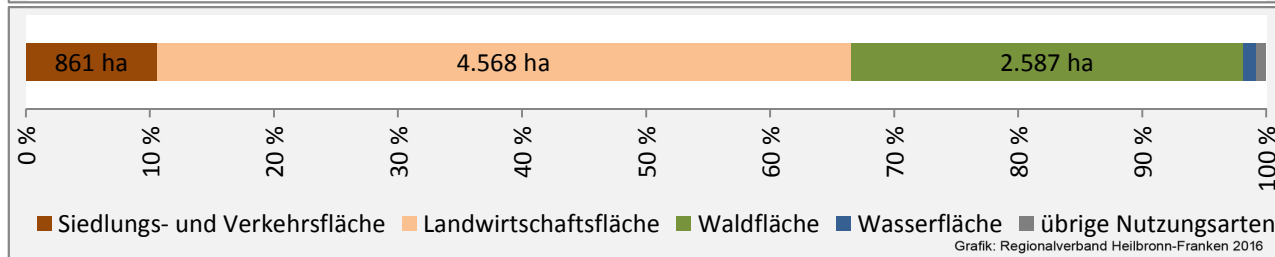

■ unter 25 Jahre ■ über 55 Jahre

Grafik: Regionalverband Heilbronn-Franken 2016

Datengrundlage: Statistik der Bundesagentur für Arbeit

Abbildungen und Berechnungen: Regionalverband Heilbronn-Franken

Schöntal - Pendlerverflechtungen 2016

Pendlersaldo: -415

Datengrundlage: Statistik der Bundesagentur für Arbeit

Abbildungen: Regionalverband Heilbronn-Franken (keine Berücksichtigung von Werten unter 30)

Schöntal - Wohnungsbestand und -entwicklung

Datengrundlage: Statistisches Landesamt Baden-Württemberg (ab 2011: Zensus 2011)

Abbildungen und Berechnungen: Regionalverband Heilbronn-Franken

Schöntal - Flächenentwicklung

Datengrundlage: Landesamt für Statistik Baden-Württemberg