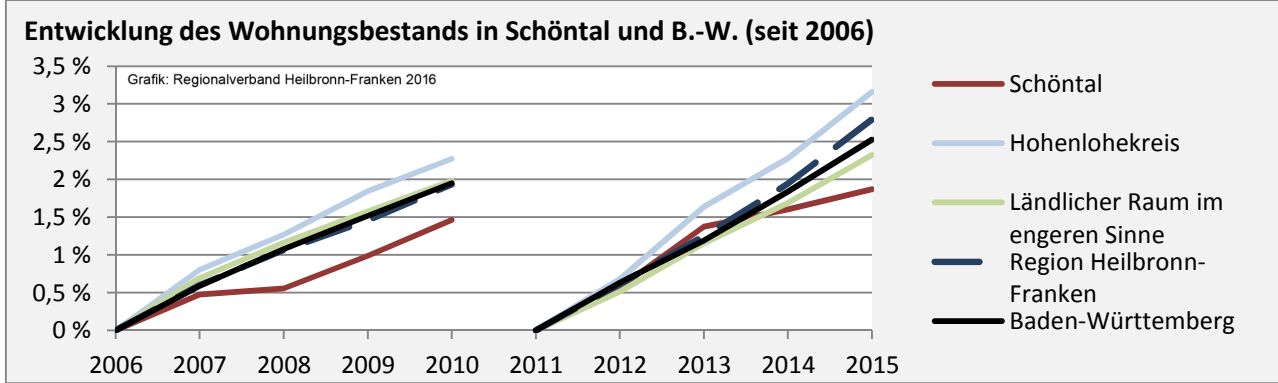

Schöntal - Wohnungsbestand und -entwicklung

Datengrundlage: Statistisches Landesamt Baden-Württemberg (ab 2011: Zensus 2011)

Abbildungen und Berechnungen: Regionalverband Heilbronn-Franken