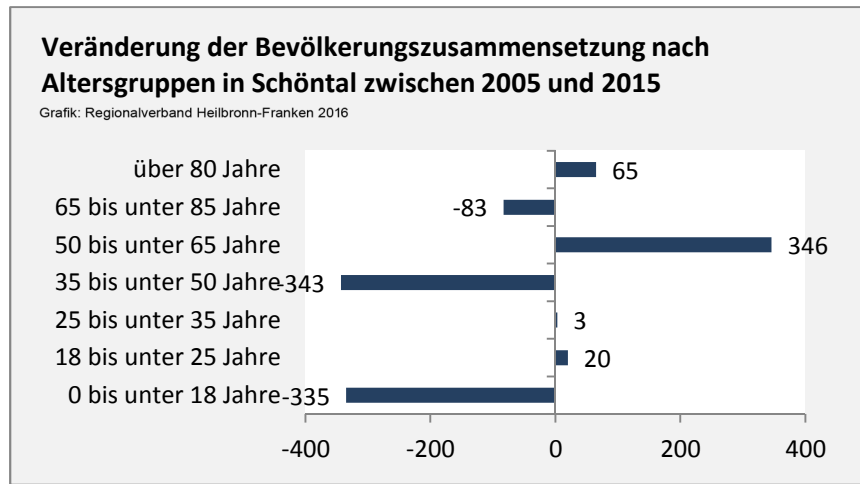

2006 2007 2008 2009 2010 2011 2012 2013 2014 2015

Geburten und Sterbefälle in Schöntal

Grafik: Regionalverband Heilbronn-Franken 2016

5-Jahres-Wertung (2011 - 2015): natürliche Bevölkerungsentwicklung pro 1.000 Einwohner

Wanderungssaldi Schöntal

Grafik: Regionalverband Heilbronn-Franken 2016

5-Jahres-Wertung (2011 - 2015): Wanderungsgewinne bzw. -verluste pro 1.000 Einwohner

Datengrundlage: Landesamt für Statistik Baden-Württemberg

Abbildungen und Berechnungen: Regionalverband Heilbronn-Franken

Schöntal - Bevölkerung

Schöntal - Beschäftigung

sozialvers. Beschäftigung (SvB) in Schöntal (2007 bis 2016)

Grafik: Regionalverband Heilbronn-Franken 2016