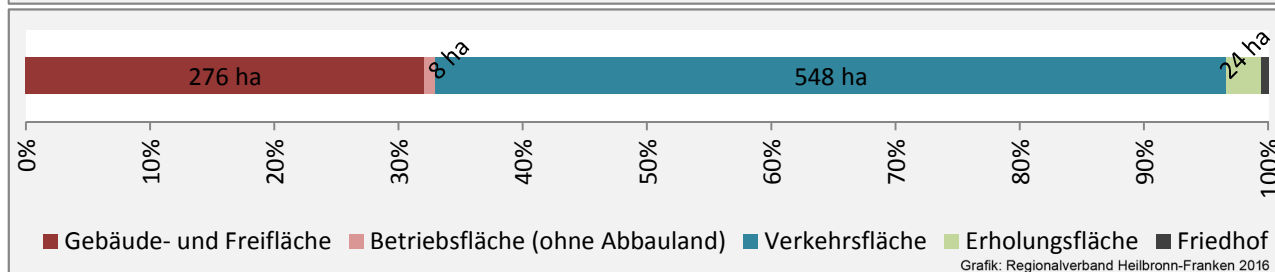

Schöntal - Flächenentwicklung

Datengrundlage: Landesamt für Statistik Baden-Württemberg

Abbildungen und Berechnungen: Regionalverband Heilbronn-Franken