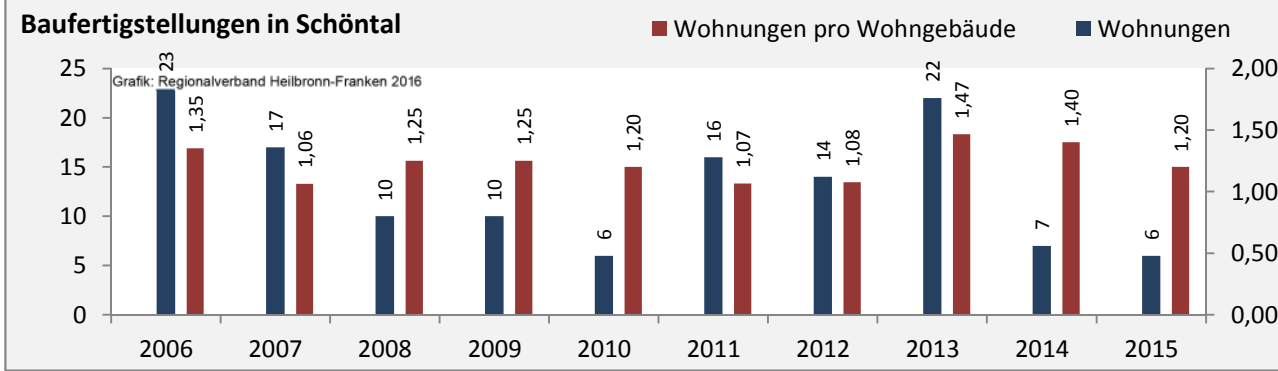

Schöntal - Wohnungsbestand und -entwicklung

Datengrundlage: Statistisches Landesamt Baden-Württemberg (ab 2011: Zensus 2011)

Abbildungen und Berechnungen: Regionalverband Heilbronn-Franken