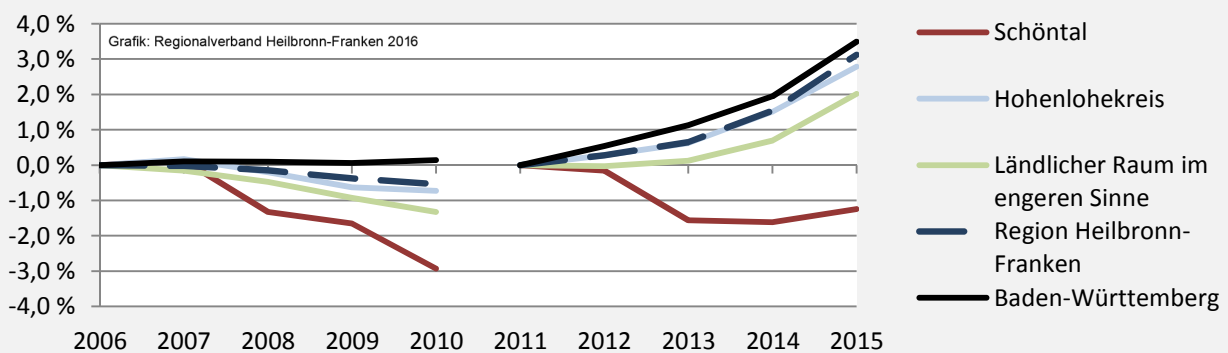

Schöntal - Bevölkerung

Bevölkerungsstand in Schöntal (2006 bis 2015)

Grafik: Regionalverband Heilbronn-Franken 2016

Bevölkerungsentwicklung in Schöntal (seit 2006)

Grafik: Regionalverband Heilbronn-Franken 2016

2006 2007 2008 2009 2010 2011 2012 2013 2014 2015

Geburten und Sterbefälle in Schöntal

Grafik: Regionalverband Heilbronn-Franken 2016

5-Jahres-Wertung (2011 - 2015): natürliche Bevölkerungsentwicklung pro 1.000 Einwohner