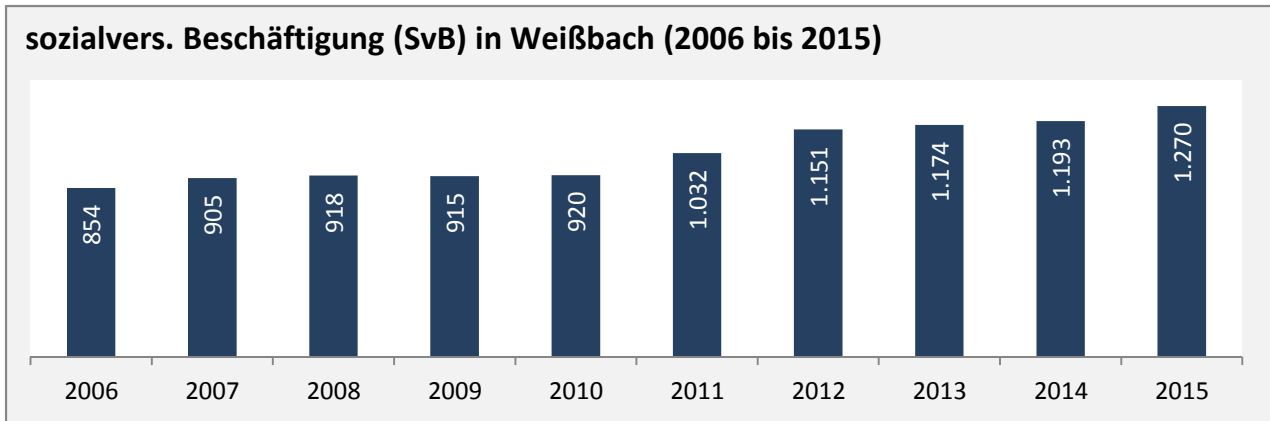

Weißbach - Beschäftigung

Datengrundlage: Statistik der Bundesagentur für Arbeit

Abbildungen und Berechnungen: Regionalverband Heilbronn-Franken