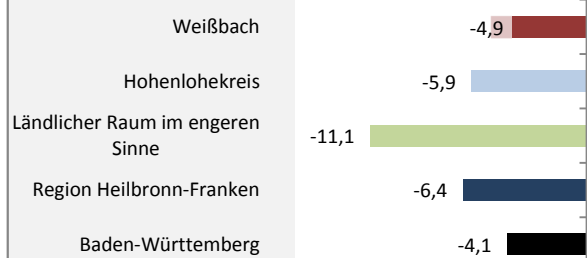

Weißbach - Bevölkerung

Bevölkerungsstand in Weißbach (2005 bis 2014)

Bevölkerungsentwicklung in Weißbach (seit 2005)

5-Jahres-Wertung (2010 - 2014): natürliche Bevölkerungsentwicklung pro 1.000 Einwohner