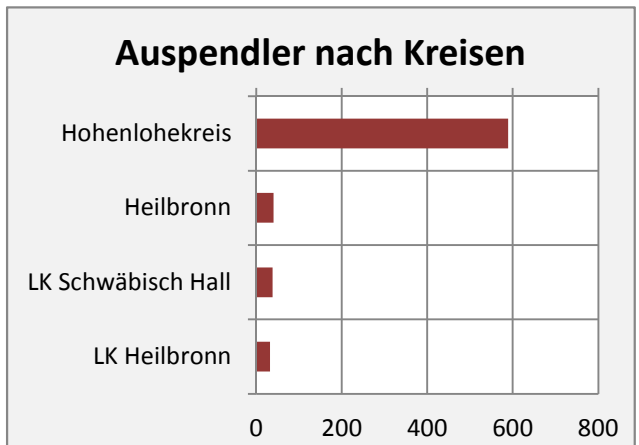

Weißbach - Bevölkerungsvorausrechnung 2015

Weißbach - Beschäftigung

Datengrundlage: Statistik der Bundesagentur für Arbeit

Abbildungen und Berechnungen: Regionalverband Heilbronn-Franken

Weißbach - Pendler 2014

#WERT!

Datengrundlage: Statistik der Bundesagentur für Arbeit

Abbildungen: Regionalverband Heilbronn-Franken (keine Berücksichtigung von Werten unter 30)

Weißbach - Wohnungsbestand und -entwicklung

Datengrundlage: Statistisches Landesamt Baden-Württemberg (ab 2011: Zensus 2011)