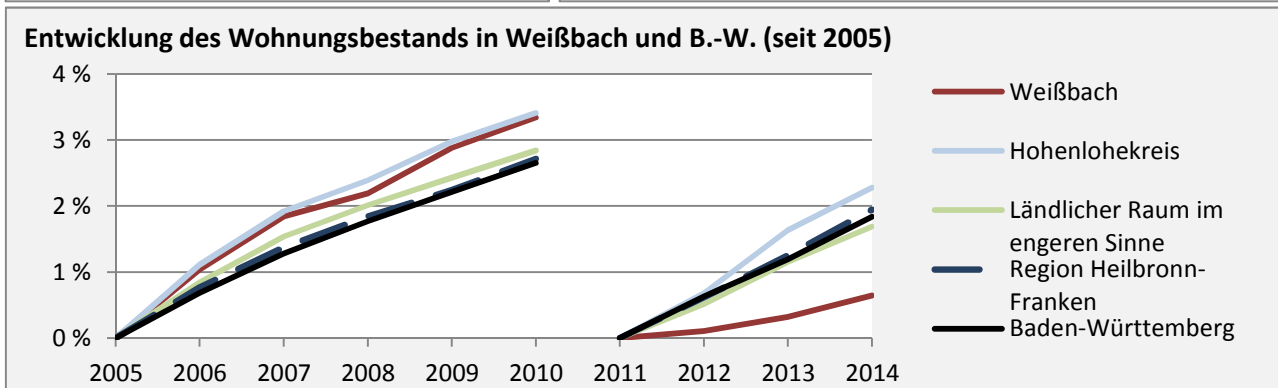

Weißbach - Bevölkerungsvorausrechnung 2015

Weißbach - Beschäftigung

Datengrundlage: Statistik der Bundesagentur für Arbeit

Abbildungen und Berechnungen: Regionalverband Heilbronn-Franken

Weißbach - Pendler 2014

#WERT!

Datengrundlage: Statistik der Bundesagentur für Arbeit

Abbildungen: Regionalverband Heilbronn-Franken (keine Berücksichtigung von Werten unter 30)

Weißbach - Wohnungsbestand und -entwicklung

Datengrundlage: Statistisches Landesamt Baden-Württemberg (ab 2011: Zensus 2011)