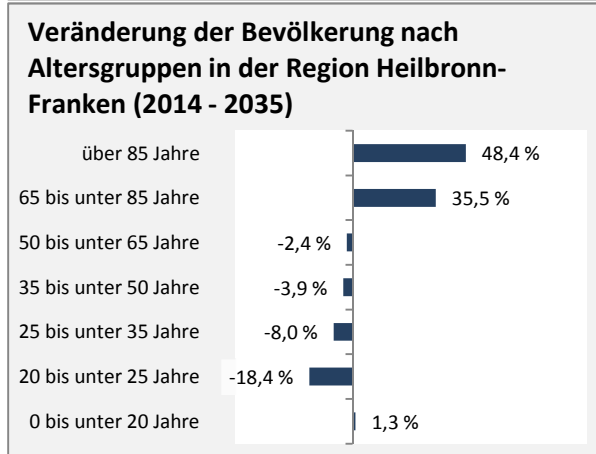

Weißbach - Bevölkerungsvorausrechnung 2015