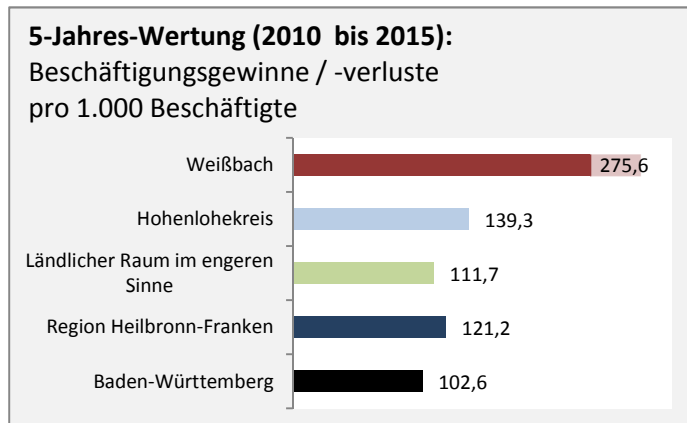

Weißbach - Beschäftigung

Datengrundlage: Statistik der Bundesagentur für Arbeit

Abbildungen und Berechnungen: Regionalverband Heilbronn-Franken