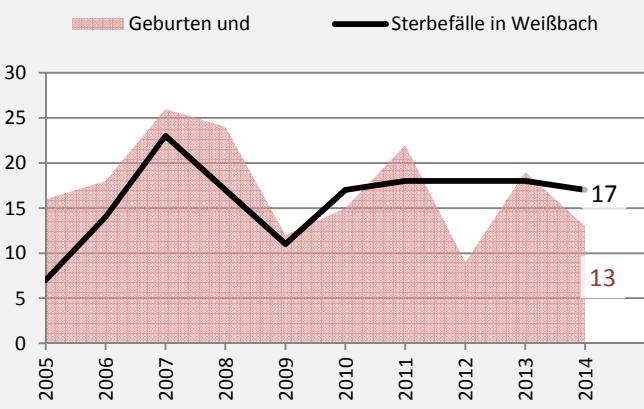

Weißbach - Bevölkerung

Bevölkerungsstand in Weißbach (2005 bis 2014)

Bevölkerungsentwicklung in Weißbach (seit 2005)

5-Jahres-Wertung (2010 - 2014): natürliche Bevölkerungsentwicklung pro 1.000 Einwohner

Wanderungssaldi Weißbach

5-Jahres-Wertung (2010 - 2014): Wanderungsgewinne bzw. -verluste pro 1.000 Einwohner

Datengrundlage: Statistisches Landesamt Baden-Württemberg (ab 2011: Zensus 2011)

Abbildungen und Berechnungen: Regionalverband Heilbronn-Franken