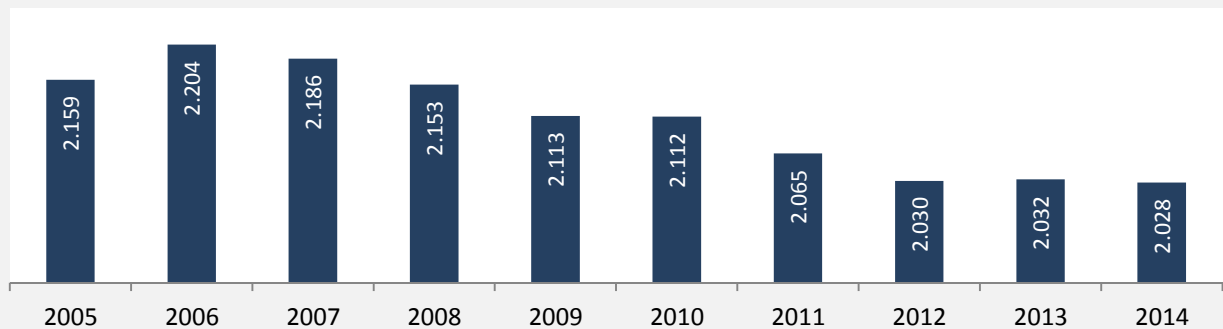

Weißbach - Bevölkerung

Bevölkerungsstand in Weißbach (2005 bis 2014)

Bevölkerungsentwicklung in Weißbach (seit 2005)

5-Jahres-Wertung (2010 - 2014): natürliche Bevölkerungsentwicklung pro 1.000 Einwohner