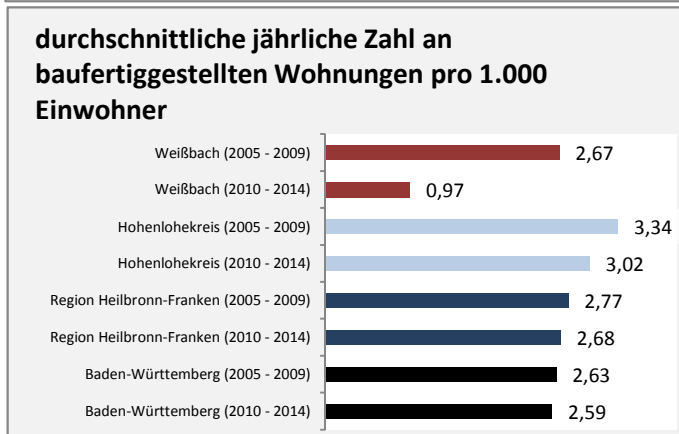

Weißbach - Wohnungsbestand und -entwicklung

Datengrundlage: Statistisches Landesamt Baden-Württemberg (ab 2011: Zensus 2011)

Abbildungen und Berechnungen: Regionalverband Heilbronn-Franken