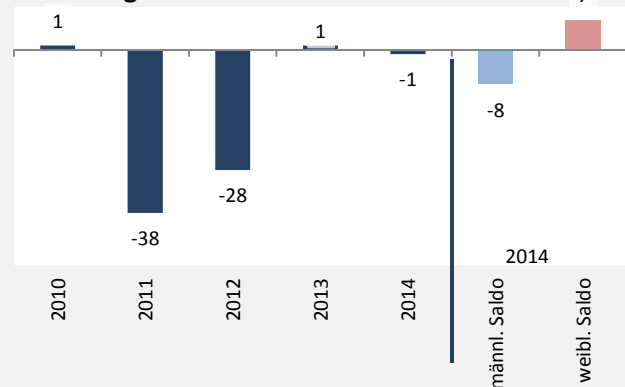

Wanderungssaldi Weißbach