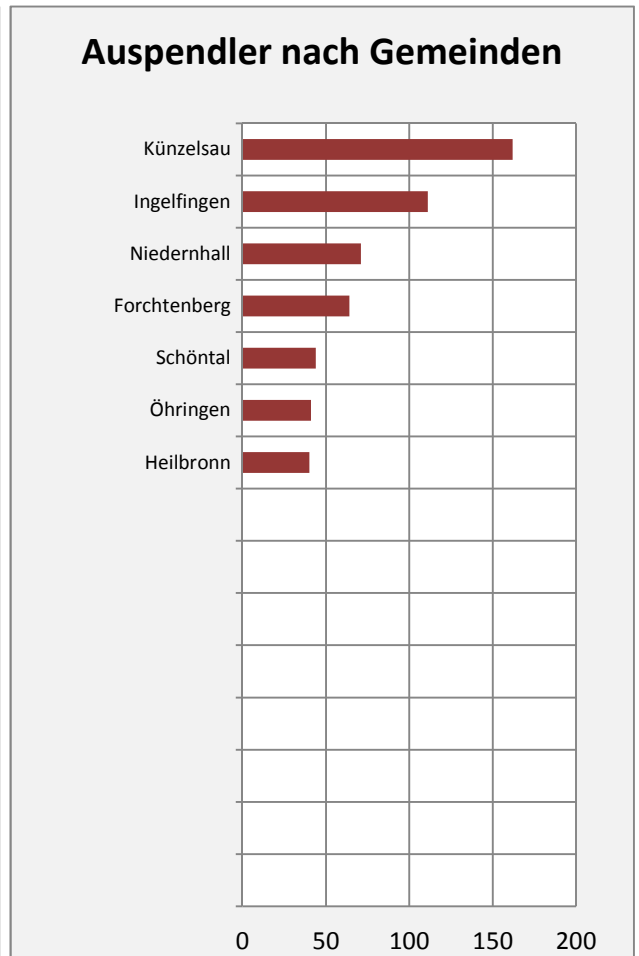

Weißbach - Bevölkerung

Bevölkerungsstand in Weißbach (2005 bis 2014)

Bevölkerungsentwicklung in Weißbach (seit 2005)

5-Jahres-Wertung (2010 - 2014): natürliche Bevölkerungsentwicklung pro 1.000 Einwohner

Wanderungssaldi Weißbach

5-Jahres-Wertung (2010 - 2014): Wanderungsgewinne bzw. -verluste pro 1.000 Einwohner

Datengrundlage: Statistisches Landesamt Baden-Württemberg (ab 2011: Zensus 2011)

Abbildungen und Berechnungen: Regionalverband Heilbronn-Franken

Weißbach - Bevölkerungsvorausrechnung 2015

Weißbach - Beschäftigung

Datengrundlage: Statistik der Bundesagentur für Arbeit

Abbildungen und Berechnungen: Regionalverband Heilbronn-Franken

Weißbach - Pendler 2014

#WERT!

Datengrundlage: Statistik der Bundesagentur für Arbeit

Abbildungen: Regionalverband Heilbronn-Franken (keine Berücksichtigung von Werten unter 30)

Weißbach - Wohnungsbestand und -entwicklung

Datengrundlage: Statistisches Landesamt Baden-Württemberg (ab 2011: Zensus 2011)