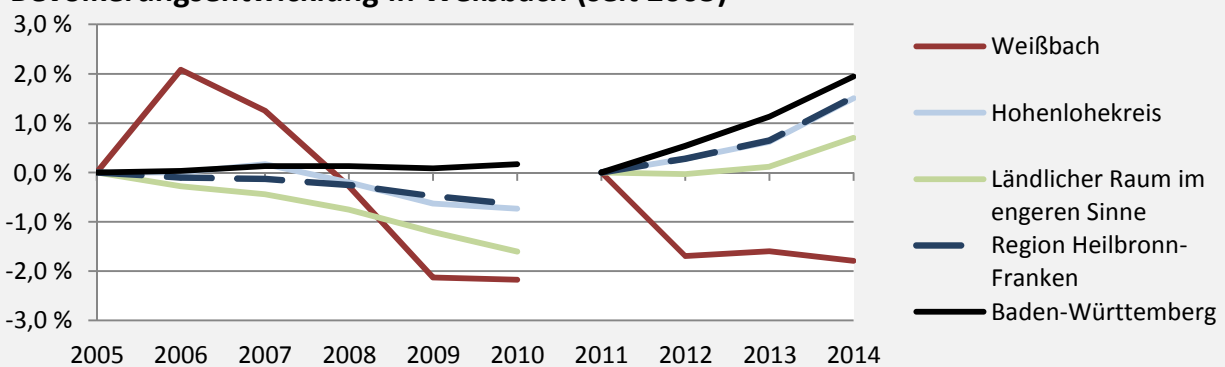

Weißbach - Bevölkerung

Bevölkerungsstand in Weißbach (2005 bis 2014)

Bevölkerungsentwicklung in Weißbach (seit 2005)

5-Jahres-Wertung (2010 - 2014): natürliche Bevölkerungsentwicklung pro 1.000 Einwohner