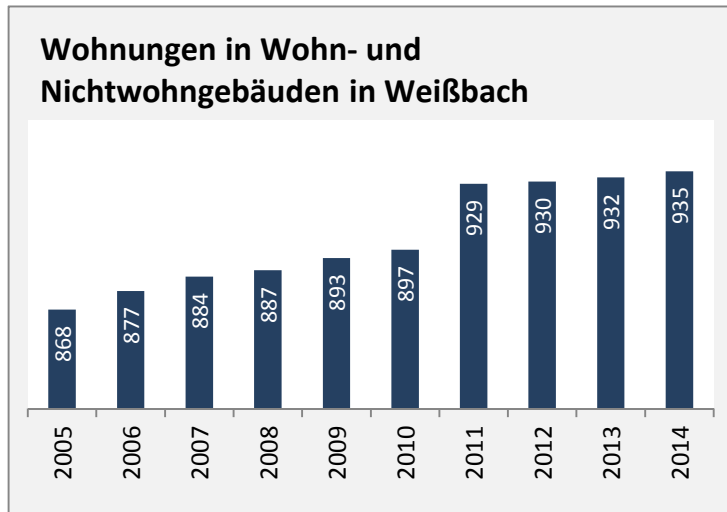

Wanderungssaldi Weißbach

5-Jahres-Wertung (2010 - 2014): Wanderungsgewinne bzw. -verluste pro 1.000 Einwohner

Datengrundlage: Statistisches Landesamt Baden-Württemberg (ab 2011: Zensus 2011)

Abbildungen und Berechnungen: Regionalverband Heilbronn-Franken

Weißbach - Bevölkerungsvorausrechnung 2015

Weißbach - Beschäftigung

Datengrundlage: Statistik der Bundesagentur für Arbeit

Abbildungen und Berechnungen: Regionalverband Heilbronn-Franken

Weißbach - Pendler 2014

#WERT!

Datengrundlage: Statistik der Bundesagentur für Arbeit

Abbildungen: Regionalverband Heilbronn-Franken (keine Berücksichtigung von Werten unter 30)

Weißbach - Wohnungsbestand und -entwicklung

Datengrundlage: Statistisches Landesamt Baden-Württemberg (ab 2011: Zensus 2011)