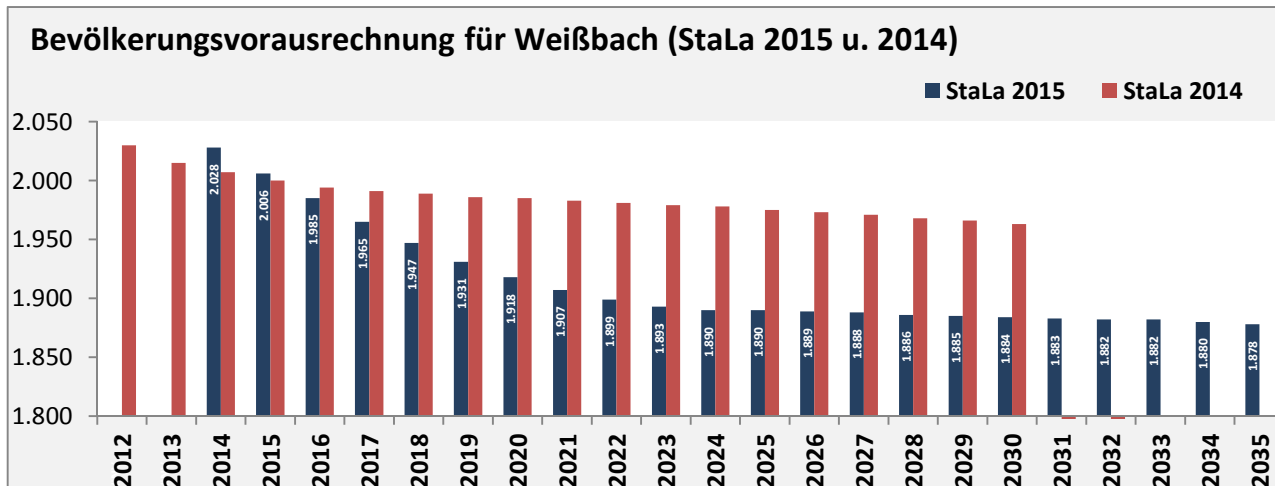

Weißbach - Bevölkerungsvorausrechnung 2015