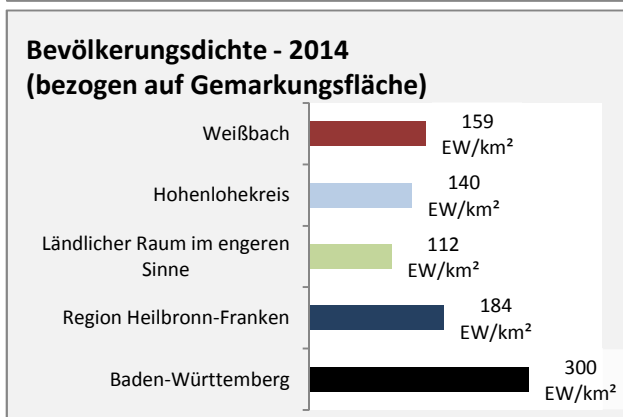

Weißbach - Bevölkerungsvorausrechnung 2015

Weißbach - Beschäftigung

Datengrundlage: Statistik der Bundesagentur für Arbeit

Abbildungen und Berechnungen: Regionalverband Heilbronn-Franken

Weißbach - Pendler 2014

#WERT!

Datengrundlage: Statistik der Bundesagentur für Arbeit

Abbildungen: Regionalverband Heilbronn-Franken (keine Berücksichtigung von Werten unter 30)

Weißbach - Wohnungsbestand und -entwicklung

Datengrundlage: Statistisches Landesamt Baden-Württemberg (ab 2011: Zensus 2011)

Abbildungen und Berechnungen: Regionalverband Heilbronn-Franken

Weißbach - Flächenentwicklung

Datengrundlage: Landesamt für Statistik Baden-Württemberg

Abbildungen und Berechnungen: Regionalverband Heilbronn-Franken