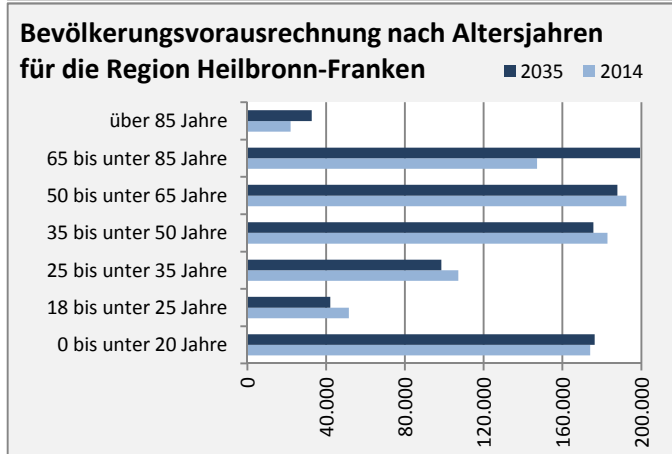

Weißbach - Bevölkerung

Bevölkerungsstand in Weißbach (2005 bis 2014)

Bevölkerungsentwicklung in Weißbach (seit 2005)

5-Jahres-Wertung (2010 - 2014): natürliche Bevölkerungsentwicklung pro 1.000 Einwohner

Wanderungssaldi Weißbach

5-Jahres-Wertung (2010 - 2014): Wanderungsgewinne bzw. -verluste pro 1.000 Einwohner

Datengrundlage: Statistisches Landesamt Baden-Württemberg (ab 2011: Zensus 2011)

Abbildungen und Berechnungen: Regionalverband Heilbronn-Franken

Weißbach - Bevölkerungsvorausrechnung 2015

Weißbach - Beschäftigung

Datengrundlage: Statistik der Bundesagentur für Arbeit

Abbildungen und Berechnungen: Regionalverband Heilbronn-Franken

Weißbach - Pendler 2014