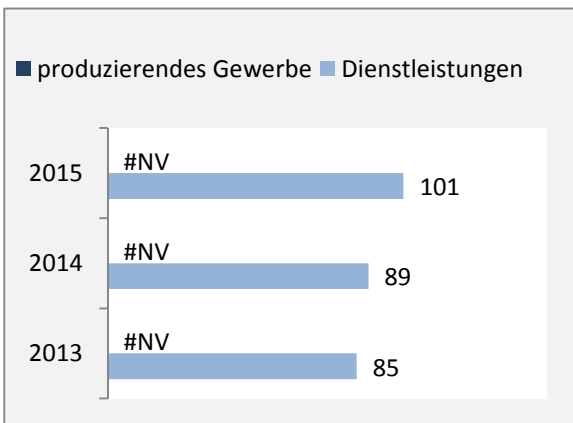

Weißbach - Beschäftigung

Datengrundlage: Statistik der Bundesagentur für Arbeit

Abbildungen und Berechnungen: Regionalverband Heilbronn-Franken