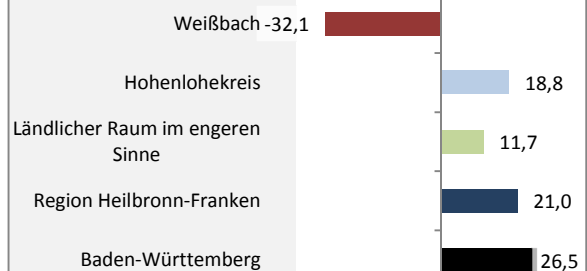

5-Jahres-Wertung (2010 - 2014): Wanderungsgewinne bzw. -verluste pro 1.000 Einwohner

Datengrundlage: Statistisches Landesamt Baden-Württemberg (ab 2011: Zensus 2011)

Abbildungen und Berechnungen: Regionalverband Heilbronn-Franken