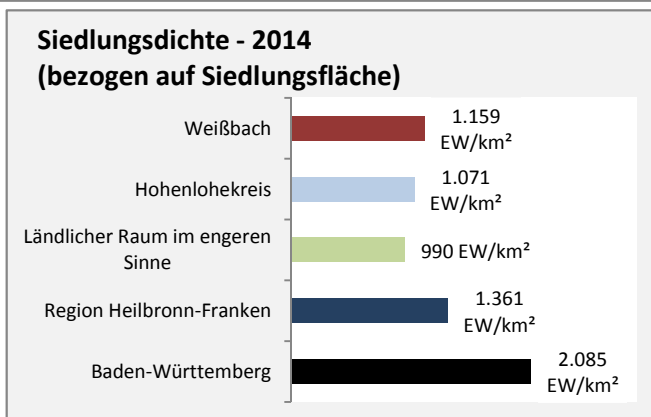

Weißbach - Flächenentwicklung

Datengrundlage: Landesamt für Statistik Baden-Württemberg

Abbildungen und Berechnungen: Regionalverband Heilbronn-Franken