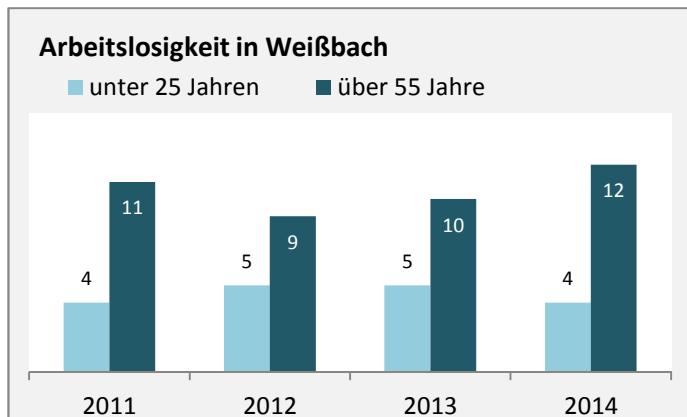

Weißbach - Bevölkerung

Bevölkerungsstand in Weißbach (2005 bis 2014)

Bevölkerungsentwicklung in Weißbach (seit 2005)

5-Jahres-Wertung (2010 - 2014): natürliche Bevölkerungsentwicklung pro 1.000 Einwohner

Wanderungssaldi Weißbach

5-Jahres-Wertung (2010 - 2014): Wanderungsgewinne bzw. -verluste pro 1.000 Einwohner

Datengrundlage: Statistisches Landesamt Baden-Württemberg (ab 2011: Zensus 2011)

Abbildungen und Berechnungen: Regionalverband Heilbronn-Franken

Weißbach - Bevölkerungsvorausrechnung 2015

Weißbach - Beschäftigung

Datengrundlage: Statistik der Bundesagentur für Arbeit

Abbildungen und Berechnungen: Regionalverband Heilbronn-Franken

Weißbach - Pendler 2014