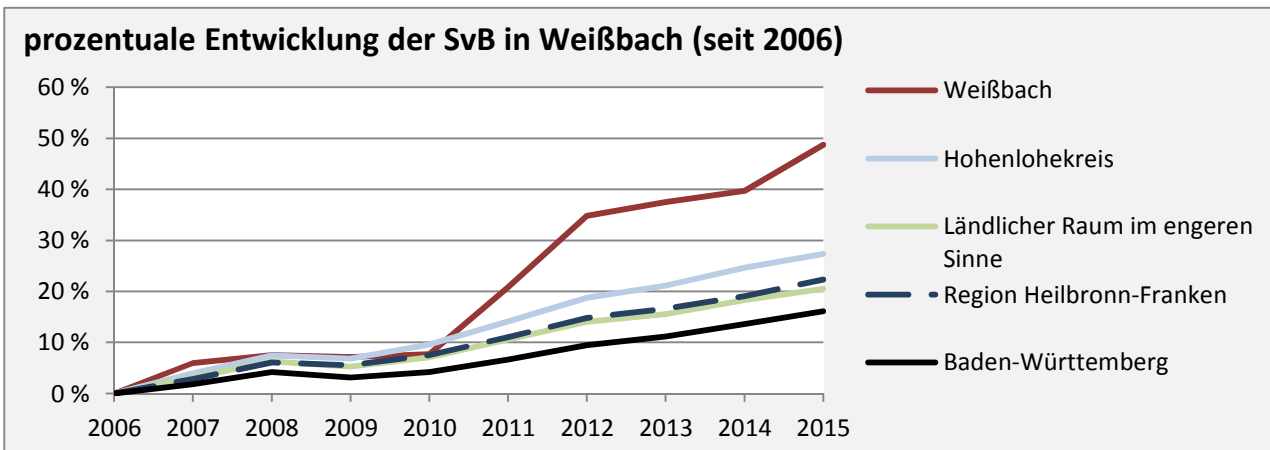

Weißbach - Beschäftigung

Datengrundlage: Statistik der Bundesagentur für Arbeit

Abbildungen und Berechnungen: Regionalverband Heilbronn-Franken