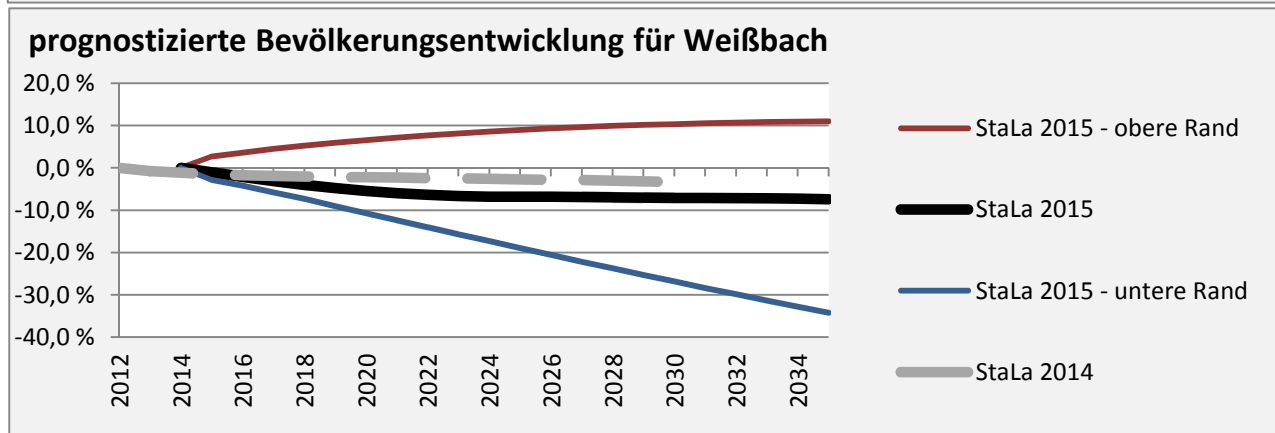

Weißbach - Bevölkerungsvorausrechnung 2015