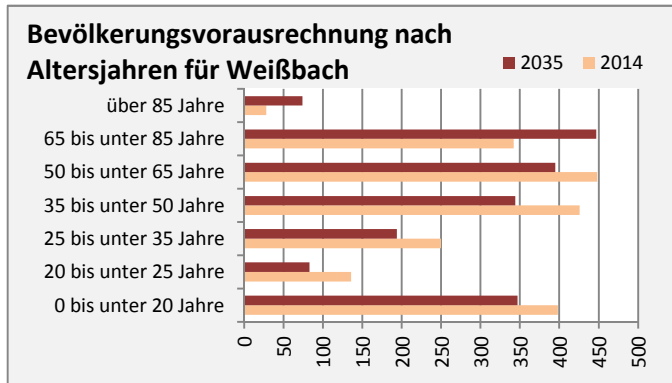

Weißbach - Bevölkerung

Bevölkerungsstand in Weißbach (2005 bis 2014)

Bevölkerungsentwicklung in Weißbach (seit 2005)

5-Jahres-Wertung (2010 - 2014): natürliche Bevölkerungsentwicklung pro 1.000 Einwohner

Wanderungssaldi Weißbach

5-Jahres-Wertung (2010 - 2014): Wanderungsgewinne bzw. -verluste pro 1.000 Einwohner

Datengrundlage: Statistisches Landesamt Baden-Württemberg (ab 2011: Zensus 2011)

Abbildungen und Berechnungen: Regionalverband Heilbronn-Franken

Weißbach - Bevölkerungsvorausrechnung 2015

Weißbach - Beschäftigung

Datengrundlage: Statistik der Bundesagentur für Arbeit

Abbildungen und Berechnungen: Regionalverband Heilbronn-Franken

Weißbach - Pendler 2014