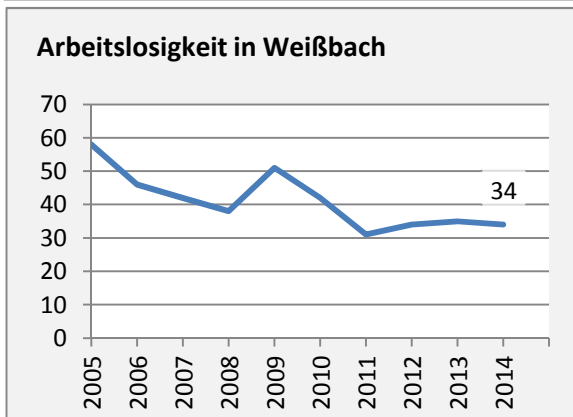

Weißbach - Beschäftigung

Datengrundlage: Statistik der Bundesagentur für Arbeit

Abbildungen und Berechnungen: Regionalverband Heilbronn-Franken