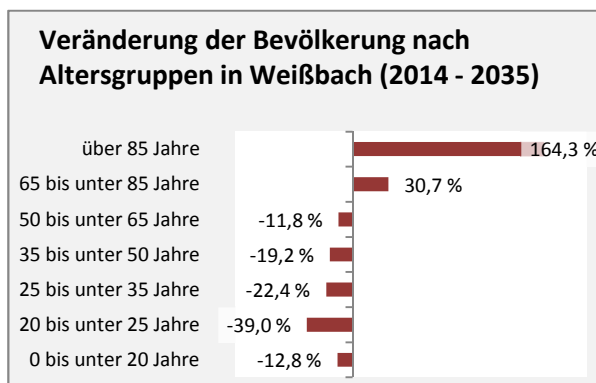

Weißbach - Bevölkerungsvorausrechnung 2015