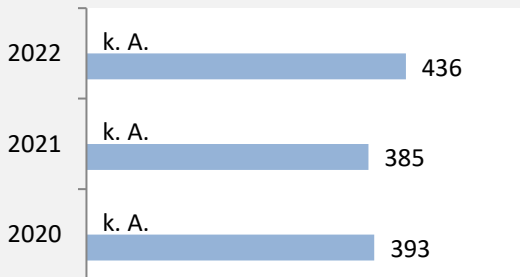

Mulfingen – Bevölkerung

Vorausrechnungsergebnisse im Vergleich

Zusammensetzung der Bevölkerung nach Altersgruppen 2022

Durchschnittsalter Mulfingen 2022

Veränderung der Bevölkerungszusammensetzung nach Altersgruppen in Mulfingen zwischen 2010 und 2022

Wanderungssaldi nach Altersgruppen in Mulfingen für die letzten fünf Jahre

Mulfingen – Beschäftigung

sozialvers. Beschäftigung (SvB) in Mulfingen (2013 bis 2022)

Grafik: Regionalverband Heilbronn-Franken 2023

prozentuale Entwicklung der SvB in Mulfingen (seit 2013)

Grafik: Regionalverband Heilbronn-Franken 2023

■ produzierendes Gewerbe ■ Dienstleistungen

Grafik: Regionalverband Heilbronn-Franken 2023

5-Jahres-Wertung (2017 bis 2022): Beschäftigungsgewinne/-verluste pro 1.000 Beschäftigte