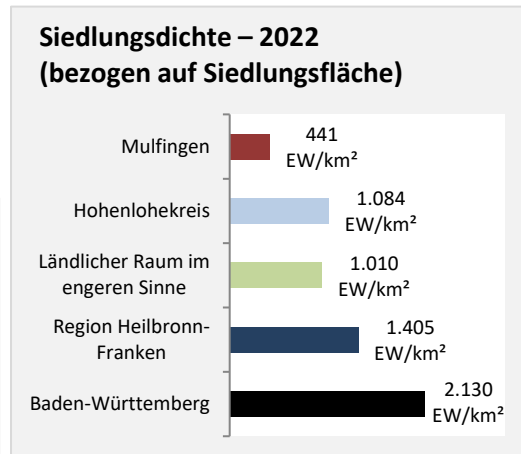

Mulfingen – Flächenentwicklung

Datengrundlage: Landesamt für Statistik Baden-Württemberg
Abbildungen und Berechnungen: Regionalverband Heilbronn-Franken