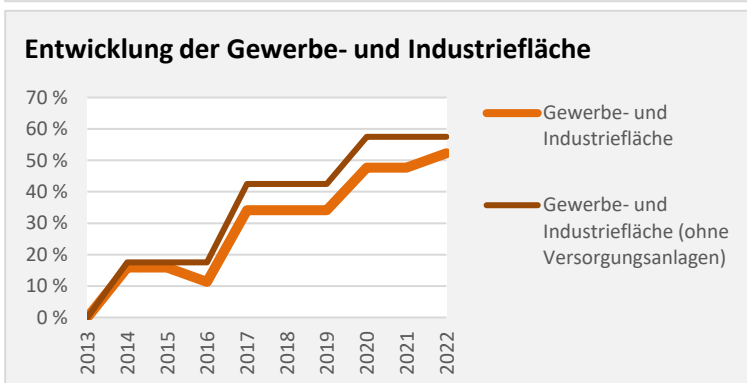

Mulfingen – Flächenentwicklung

Datengrundlage: Landesamt für Statistik Baden-Württemberg
Abbildungen und Berechnungen: Regionalverband Heilbronn-Franken