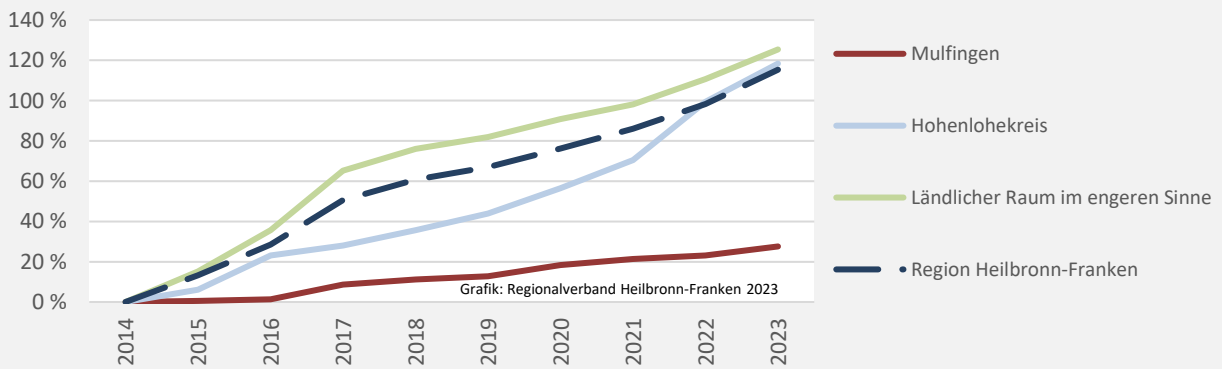

Entwicklung des Wohnungsbestands in Mulfingen und B.-W. (seit 2013)

Baufertigstellungen in Mulfingen

durchschnittliche jährliche Zahl an baufertiggestellten Wohnungen pro 1.000 Einwohner

Einfamilienhäuser

Datengrundlage: Statistisches Landesamt Baden-Württemberg (ab 2011: Zensus 2011)

Abbildungen und Berechnungen: Regionalverband Heilbronn-Franken

Mulfingen – Energiewende

Nettonennleistung Erzeugung regenerativer Energien (kWp)

Nettonennleistung kWp

Grafik: Regionalverband Heilbronn-Franken 2023

Entwicklung der Nettonennleistung (kWp) Erzeugung regenerative Energien im Vergleich

Grafik: Regionalverband Heilbronn-Franken 2023

Grafik: Regionalverband Heilbronn-Franken 2023