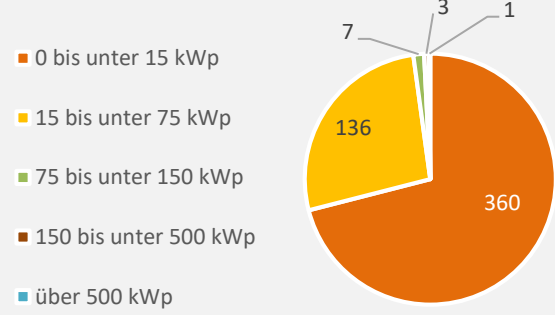

Anzahl – Anlagen (Solar) – 2023

Grafik: Regionalverband Heilbronn-Franken 2023