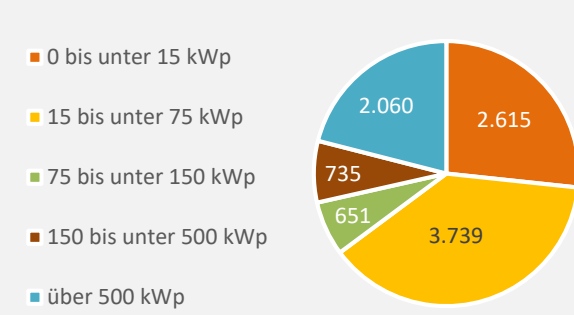

Nettonennleistung (Solar) – 2023

Grafik: Regionalverband Heilbronn-Franken 2023

Datengrundlage: Bundesnetzagentur, Marktstammdatenregister, 10/2023

Abbildungen und Berechnung: Regionalverband Heilbronn-Franken