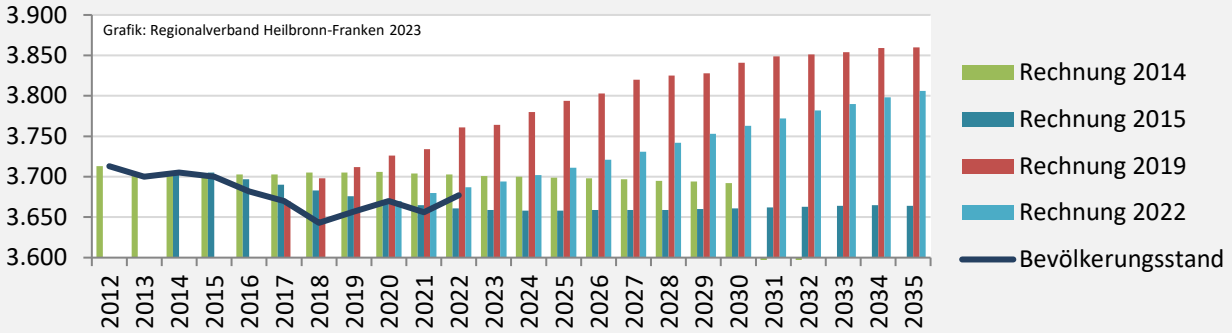

Bevölkerungsstand in Mulfingen (2013 bis 2022)

Bevölkerungsentwicklung in Mulfingen (seit 2013)

5-Jahres-Wertung (2018 bis 2022): natürliche Bevölkerungsentwicklung pro 1.000 Einwohner

Wanderungssaldi Mulfingen

5-Jahres-Wertung (2018 bis 2022): Wanderungsgewinne bzw. -verluste pro 1.000 Einwohner

Datengrundlage: Landesamt für Statistik Baden-Württemberg

Abbildungen und Berechnungen: Regionalverband Heilbronn-Franken

Mulfingen – Bevölkerung

Vorausrechnungsergebnisse im Vergleich

Zusammensetzung der Bevölkerung nach Altersgruppen 2022

Durchschnittsalter Mulfingen 2022

Veränderung der Bevölkerungszusammensetzung nach Altersgruppen in Mulfingen zwischen 2010 und 2022

Wanderungssaldi nach Altersgruppen in Mulfingen für die letzten fünf Jahre

Mulfingen – Beschäftigung

sozialvers. Beschäftigung (SvB) in Mulfingen (2013 bis 2022)

Grafik: Regionalverband Heilbronn-Franken 2023