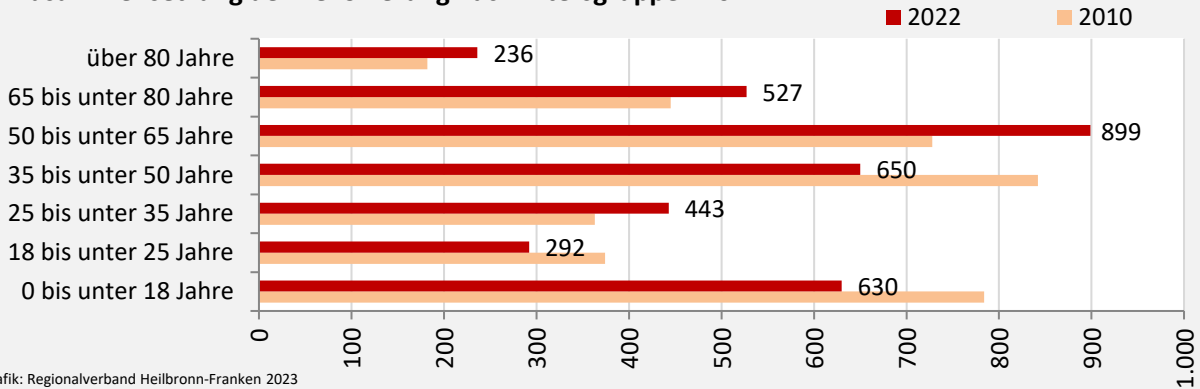

Bevölkerungsstand in Mulfingen (2013 bis 2022)

Bevölkerungsentwicklung in Mulfingen (seit 2013)

5-Jahres-Wertung (2018 bis 2022): natürliche Bevölkerungsentwicklung pro 1.000 Einwohner

Wanderungssaldi Mulfingen

5-Jahres-Wertung (2018 bis 2022): Wanderungsgewinne bzw. -verluste pro 1.000 Einwohner

Datengrundlage: Landesamt für Statistik Baden-Württemberg

Abbildungen und Berechnungen: Regionalverband Heilbronn-Franken

Mulfingen – Bevölkerung

Vorausrechnungsergebnisse im Vergleich

Zusammensetzung der Bevölkerung nach Altersgruppen 2022

Durchschnittsalter Mulfingen 2022

Veränderung der Bevölkerungszusammensetzung nach Altersgruppen in Mulfingen zwischen 2010 und 2022

Wanderungssaldi nach Altersgruppen in Mulfingen für die letzten fünf Jahre

Mulfingen – Beschäftigung

sozialvers. Beschäftigung (SvB) in Mulfingen (2013 bis 2022)

Grafik: Regionalverband Heilbronn-Franken 2023