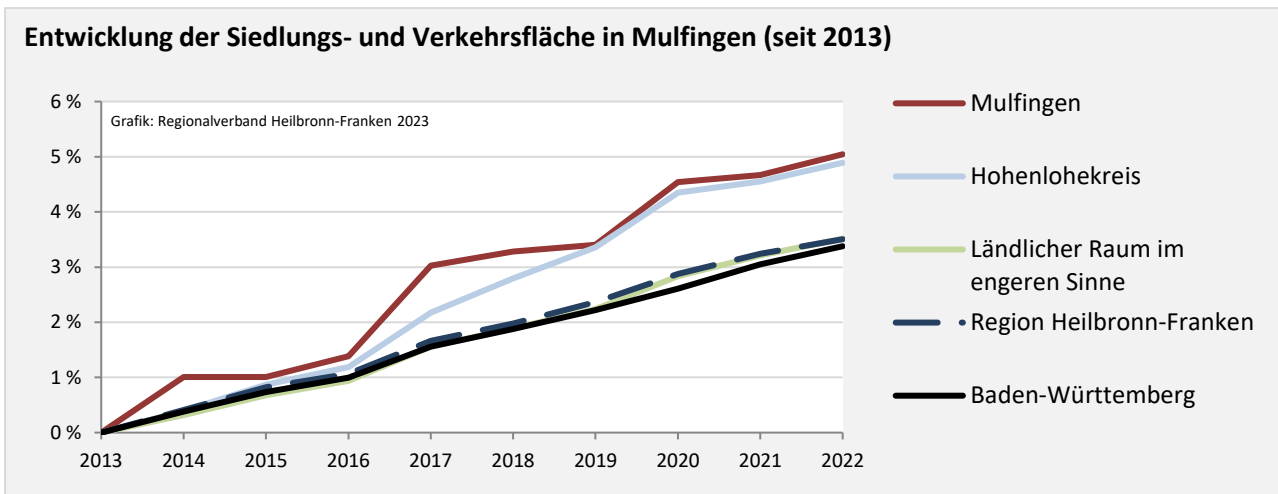

Mulfingen – Flächenentwicklung

Datengrundlage: Landesamt für Statistik Baden-Württemberg
Abbildungen und Berechnungen: Regionalverband Heilbronn-Franken