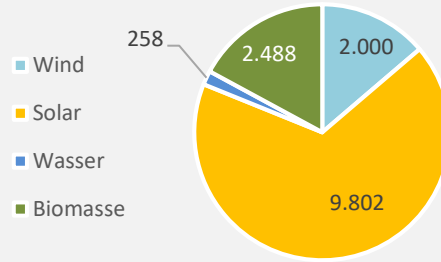

Entwicklung des Wohnungsbestands in Mulfingen und B.-W. (seit 2013)

Baufertigstellungen in Mulfingen

durchschnittliche jährliche Zahl an baufertiggestellten Wohnungen pro 1.000 Einwohner

Einfamilienhäuser

Datengrundlage: Statistisches Landesamt Baden-Württemberg (ab 2011: Zensus 2011)

Abbildungen und Berechnungen: Regionalverband Heilbronn-Franken

Mulfingen – Energiewende

Nettonennleistung Erzeugung regenerativer Energien (kWp)

Nettonennleistung kWp

Grafik: Regionalverband Heilbronn-Franken 2023

Entwicklung der Nettonennleistung (kWp) Erzeugung regenerative Energien im Vergleich

Grafik: Regionalverband Heilbronn-Franken 2023

Grafik: Regionalverband Heilbronn-Franken 2023