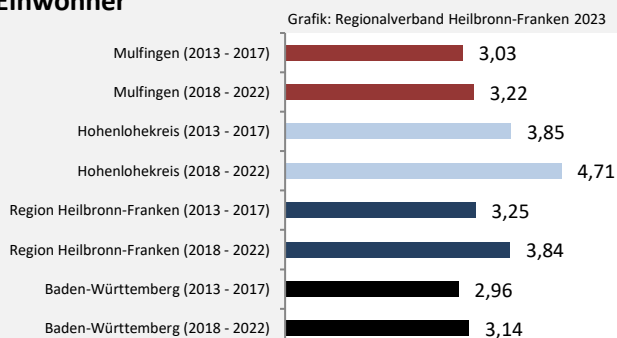

Arbeitslosigkeit in Mulfingen

Grafik: Regionalverband Heilbronn-Franken 2023

Arbeitslosigkeit in Mulfingen

■ unter 25 Jahren ■ über 55 Jahre

Grafik: Regionalverband Heilbronn-Franken 2023

Datengrundlage: Statistik der Bundesagentur für Arbeit

Abbildungen und Berechnungen: Regionalverband Heilbronn-Franken

Mulfingen – Pendlerverflechtungen

Pendlersaldo: 2638

Datengrundlage: Statistische Ämter des Bundes und der Länder

Abbildungen: Regionalverband Heilbronn-Franken (keine Darstellung von Werten unter 30)

Mulfingen – Wohnungsbestand und -entwicklung

Belegungsdichte in Mulfingen

Grafik: Regionalverband Heilbronn-Franken 2023

Wohnungen in Wohn- und Nichtwohngebäuden in Mulfingen

Grafik: Regionalverband Heilbronn-Franken 2023

Entwicklung des Wohnungsbestands in Mulfingen und B.-W. (seit 2013)

Baufertigstellungen in Mulfingen

durchschnittliche jährliche Zahl an baufertiggestellten Wohnungen pro 1.000 Einwohner

Einfamilienhäuser