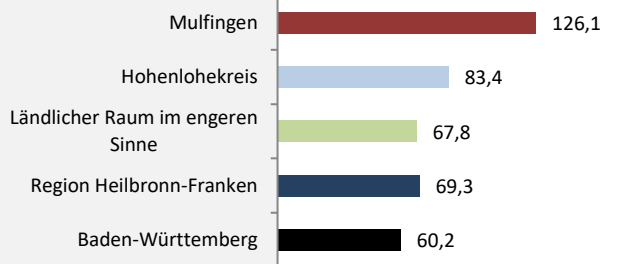

Wanderungssaldi nach Altersgruppen in Mulfingen für die letzten fünf Jahre

Mulfingen – Beschäftigung

sozialvers. Beschäftigung (SvB) in Mulfingen (2013 bis 2022)

Grafik: Regionalverband Heilbronn-Franken 2023

prozentuale Entwicklung der SvB in Mulfingen (seit 2013)

Grafik: Regionalverband Heilbronn-Franken 2023

■ produzierendes Gewerbe ■ Dienstleistungen

Grafik: Regionalverband Heilbronn-Franken 2023

5-Jahres-Wertung (2017 bis 2022): Beschäftigungsgewinne/-verluste pro 1.000 Beschäftigte

Arbeitslosigkeit in Mulfingen

Grafik: Regionalverband Heilbronn-Franken 2023

Arbeitslosigkeit in Mulfingen

■ unter 25 Jahren ■ über 55 Jahre

Grafik: Regionalverband Heilbronn-Franken 2023

Datengrundlage: Statistik der Bundesagentur für Arbeit