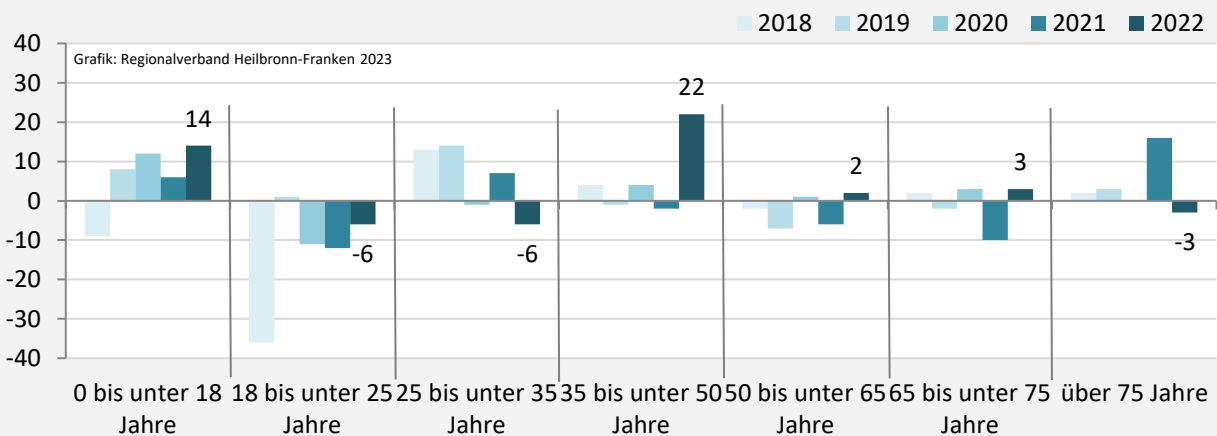

Bevölkerungsstand in Mulfingen (2013 bis 2022)

Bevölkerungsentwicklung in Mulfingen (seit 2013)

5-Jahres-Wertung (2018 bis 2022): natürliche Bevölkerungsentwicklung pro 1.000 Einwohner

Wanderungssaldi Mulfingen

5-Jahres-Wertung (2018 bis 2022): Wanderungsgewinne bzw. -verluste pro 1.000 Einwohner

Datengrundlage: Landesamt für Statistik Baden-Württemberg

Abbildungen und Berechnungen: Regionalverband Heilbronn-Franken

Mulfingen – Bevölkerung

Vorausrechnungsergebnisse im Vergleich

Zusammensetzung der Bevölkerung nach Altersgruppen 2022

Durchschnittsalter Mulfingen 2022

Veränderung der Bevölkerungszusammensetzung nach Altersgruppen in Mulfingen zwischen 2010 und 2022

Wanderungssaldi nach Altersgruppen in Mulfingen für die letzten fünf Jahre

Mulfingen – Beschäftigung

sozialvers. Beschäftigung (SvB) in Mulfingen (2013 bis 2022)

Grafik: Regionalverband Heilbronn-Franken 2023