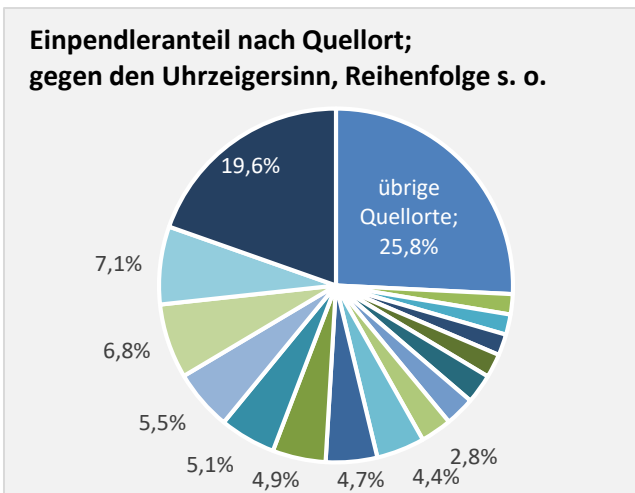

Wanderungssaldi nach Altersgruppen in Mulfingen für die letzten fünf Jahre

Mulfingen – Beschäftigung

sozialvers. Beschäftigung (SvB) in Mulfingen (2013 bis 2022)

Grafik: Regionalverband Heilbronn-Franken 2023

prozentuale Entwicklung der SvB in Mulfingen (seit 2013)

Grafik: Regionalverband Heilbronn-Franken 2023

■ produzierendes Gewerbe ■ Dienstleistungen

Grafik: Regionalverband Heilbronn-Franken 2023

5-Jahres-Wertung (2017 bis 2022): Beschäftigungsgewinne/-verluste pro 1.000 Beschäftigte

Arbeitslosigkeit in Mulfingen

Grafik: Regionalverband Heilbronn-Franken 2023

Arbeitslosigkeit in Mulfingen

■ unter 25 Jahren ■ über 55 Jahre

Grafik: Regionalverband Heilbronn-Franken 2023

Datengrundlage: Statistik der Bundesagentur für Arbeit

Abbildungen und Berechnungen: Regionalverband Heilbronn-Franken

Mulfingen – Pendlerverflechtungen

Pendlersaldo: 2638

Datengrundlage: Statistische Ämter des Bundes und der Länder

Abbildungen: Regionalverband Heilbronn-Franken (keine Darstellung von Werten unter 30)