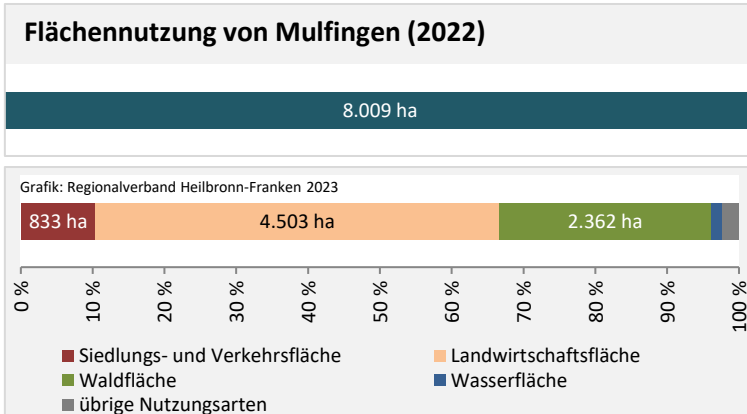

Datengrundlage: Statistisches Landesamt Baden-Württemberg (ab 2011: Zensus 2011)

Abbildungen und Berechnungen: Regionalverband Heilbronn-Franken

Mulfingen – Energiewende

Nettonennleistung Erzeugung regenerativer Energien (kWp)

Nettonennleistung kWp

Grafik: Regionalverband Heilbronn-Franken 2023

Entwicklung der Nettonennleistung (kWp) Erzeugung regenerative Energien im Vergleich

Grafik: Regionalverband Heilbronn-Franken 2023

Grafik: Regionalverband Heilbronn-Franken 2023

Anzahl – Anlagen (Solar) – 2023

Grafik: Regionalverband Heilbronn-Franken 2023

Nettonennleistung (Solar) – 2023

Grafik: Regionalverband Heilbronn-Franken 2023

Datengrundlage: Bundesnetzagentur, Marktstammdatenregister, 10/2023

Abbildungen und Berechnung: Regionalverband Heilbronn-Franken

Mulfingen – Flächenentwicklung

Datengrundlage: Landesamt für Statistik Baden-Württemberg
 Abbildungen und Berechnungen: Regionalverband Heilbronn-Franken