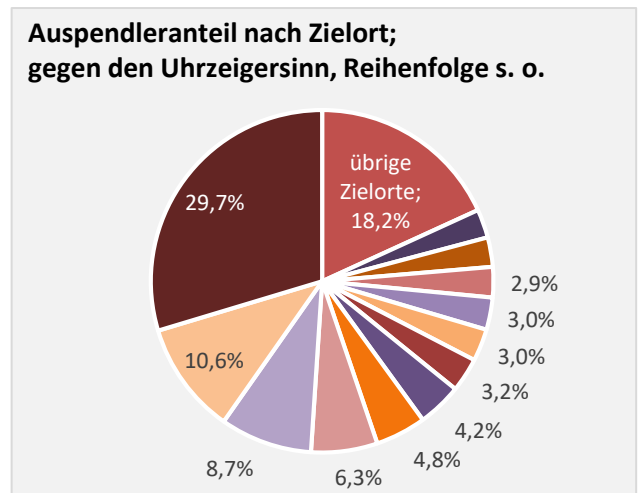

Wanderungssaldi nach Altersgruppen in Mulfingen für die letzten fünf Jahre

Mulfingen – Beschäftigung

sozialvers. Beschäftigung (SvB) in Mulfingen (2013 bis 2022)

Grafik: Regionalverband Heilbronn-Franken 2023

prozentuale Entwicklung der SvB in Mulfingen (seit 2013)

Grafik: Regionalverband Heilbronn-Franken 2023

■ produzierendes Gewerbe ■ Dienstleistungen

Grafik: Regionalverband Heilbronn-Franken 2023

5-Jahres-Wertung (2017 bis 2022): Beschäftigungsgewinne/-verluste pro 1.000 Beschäftigte

Arbeitslosigkeit in Mulfingen

Grafik: Regionalverband Heilbronn-Franken 2023

Arbeitslosigkeit in Mulfingen

■ unter 25 Jahren ■ über 55 Jahre

Grafik: Regionalverband Heilbronn-Franken 2023

Datengrundlage: Statistik der Bundesagentur für Arbeit

Abbildungen und Berechnungen: Regionalverband Heilbronn-Franken

Mulfingen – Pendlerverflechtungen

Pendlersaldo: 2638

Datengrundlage: Statistische Ämter des Bundes und der Länder

Abbildungen: Regionalverband Heilbronn-Franken (keine Darstellung von Werten unter 30)