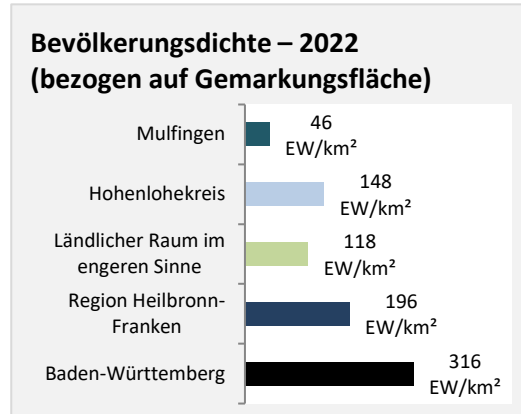

Mulfingen – Flächenentwicklung

Datengrundlage: Landesamt für Statistik Baden-Württemberg
Abbildungen und Berechnungen: Regionalverband Heilbronn-Franken