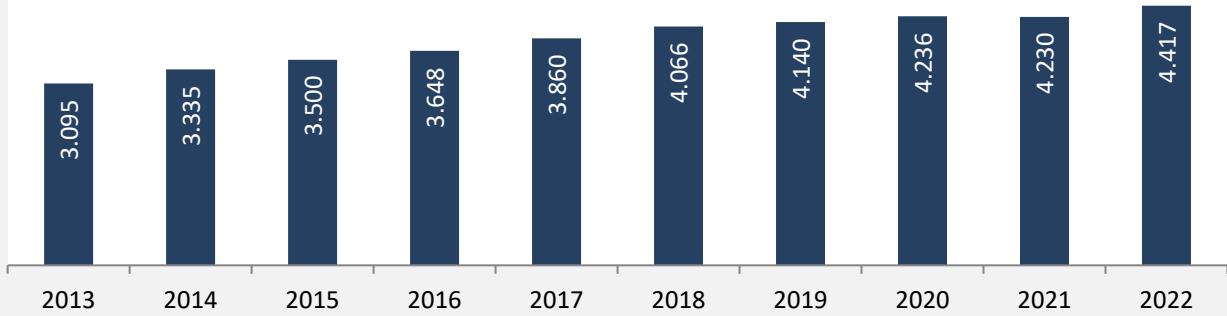

Bevölkerungsstand in Mulfingen (2013 bis 2022)

Bevölkerungsentwicklung in Mulfingen (seit 2013)

5-Jahres-Wertung (2018 bis 2022): natürliche Bevölkerungsentwicklung pro 1.000 Einwohner

Wanderungssaldi Mulfingen

Mulfingen – Bevölkerung

Vorausrechnungsergebnisse im Vergleich

Zusammensetzung der Bevölkerung nach Altersgruppen 2022

Durchschnittsalter Mulfingen 2022

Veränderung der Bevölkerungszusammensetzung nach Altersgruppen in Mulfingen zwischen 2010 und 2022

Wanderungssaldi nach Altersgruppen in Mulfingen für die letzten fünf Jahre

Mulfingen – Beschäftigung

sozialvers. Beschäftigung (SvB) in Mulfingen (2013 bis 2022)

Grafik: Regionalverband Heilbronn-Franken 2023