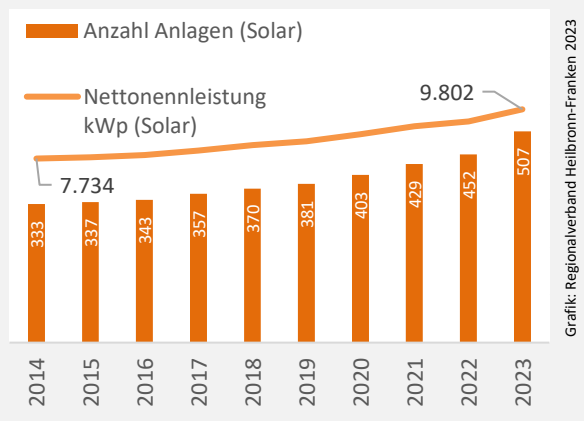

Datengrundlage: Statistisches Landesamt Baden-Württemberg (ab 2011: Zensus 2011)

Abbildungen und Berechnungen: Regionalverband Heilbronn-Franken

Mulfingen – Energiewende

Nettonennleistung Erzeugung regenerativer Energien (kWp)

Nettonennleistung kWp

Grafik: Regionalverband Heilbronn-Franken 2023

Entwicklung der Nettonennleistung (kWp) Erzeugung regenerative Energien im Vergleich

Grafik: Regionalverband Heilbronn-Franken 2023

Grafik: Regionalverband Heilbronn-Franken 2023