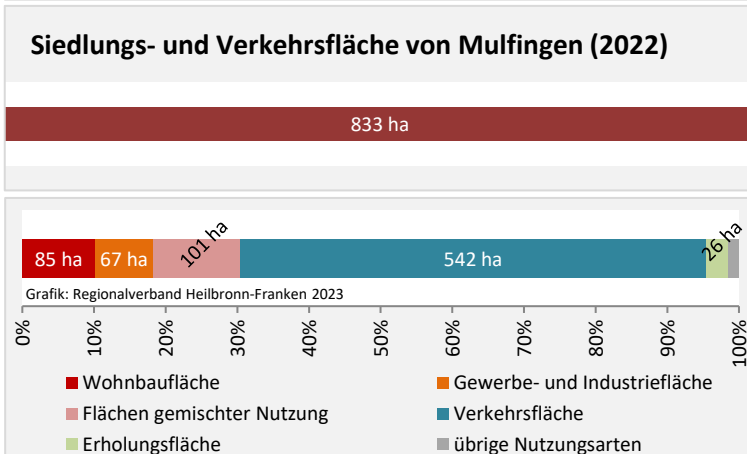

Datengrundlage: Statistisches Landesamt Baden-Württemberg (ab 2011: Zensus 2011)

Abbildungen und Berechnungen: Regionalverband Heilbronn-Franken

Mulfingen – Energiewende

Nettonennleistung Erzeugung regenerativer Energien (kWp)

Nettonennleistung kWp

Grafik: Regionalverband Heilbronn-Franken 2023

Entwicklung der Nettonennleistung (kWp) Erzeugung regenerative Energien im Vergleich

Grafik: Regionalverband Heilbronn-Franken 2023

Grafik: Regionalverband Heilbronn-Franken 2023

Anzahl – Anlagen (Solar) – 2023

Grafik: Regionalverband Heilbronn-Franken 2023

Nettonennleistung (Solar) – 2023

Grafik: Regionalverband Heilbronn-Franken 2023

Datengrundlage: Bundesnetzagentur, Marktstammdatenregister, 10/2023

Abbildungen und Berechnung: Regionalverband Heilbronn-Franken

Mulfingen – Flächenentwicklung

Datengrundlage: Landesamt für Statistik Baden-Württemberg
 Abbildungen und Berechnungen: Regionalverband Heilbronn-Franken