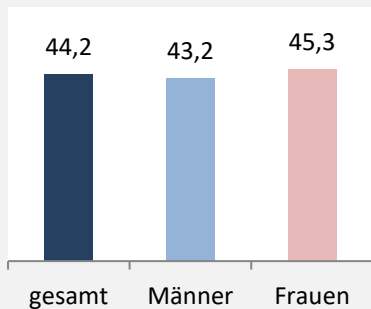

5-Jahres-Wertung (2018 bis 2022): Wanderungsgewinne bzw. -verluste pro 1.000 Einwohner

Datengrundlage: Landesamt für Statistik Baden-Württemberg

Abbildungen und Berechnungen: Regionalverband Heilbronn-Franken

Mulfingen – Bevölkerung

Vorausrechnungsergebnisse im Vergleich

Zusammensetzung der Bevölkerung nach Altersgruppen 2022

Durchschnittsalter Mulfingen 2022

Veränderung der Bevölkerungszusammensetzung nach Altersgruppen in Mulfingen zwischen 2010 und 2022

Wanderungssaldi nach Altersgruppen in Mulfingen für die letzten fünf Jahre

Mulfingen – Beschäftigung

sozialvers. Beschäftigung (SvB) in Mulfingen (2013 bis 2022)

Grafik: Regionalverband Heilbronn-Franken 2023