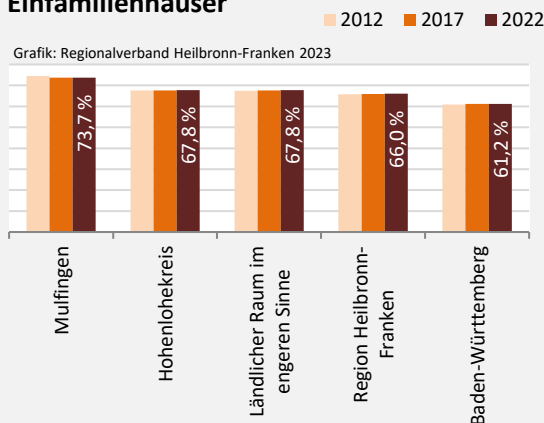

Mulfingen – Wohnungsbestand und -entwicklung

Belegungsdichte in Mulfingen

Grafik: Regionalverband Heilbronn-Franken 2023

Wohnungen in Wohn- und Nichtwohngebäuden in Mulfingen

Grafik: Regionalverband Heilbronn-Franken 2023

Entwicklung des Wohnungsbestands in Mulfingen und B.-W. (seit 2013)

Baufertigstellungen in Mulfingen

durchschnittliche jährliche Zahl an baufertiggestellten Wohnungen pro 1.000 Einwohner

Einfamilienhäuser

Datengrundlage: Statistisches Landesamt Baden-Württemberg (ab 2011: Zensus 2011)

Abbildungen und Berechnungen: Regionalverband Heilbronn-Franken

Mulfingen – Energiewende

Nettonennleistung Erzeugung regenerativer Energien (kWp)