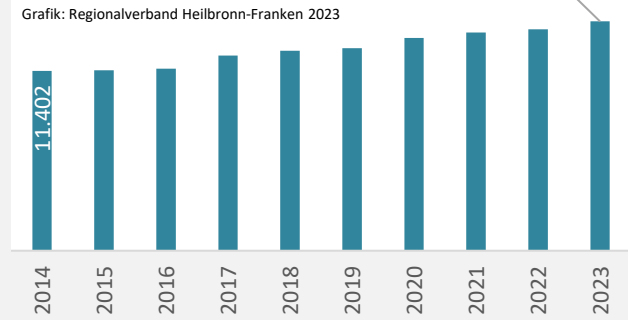

Mulfingen – Energiewende

Nettonennleistung Erzeugung regenerativer Energien (kWp)