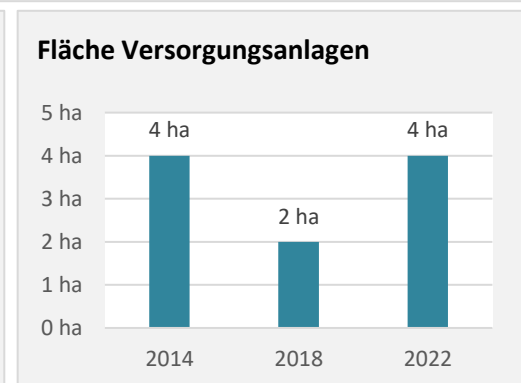

Mulfingen – Flächenentwicklung

Datengrundlage: Landesamt für Statistik Baden-Württemberg
Abbildungen und Berechnungen: Regionalverband Heilbronn-Franken