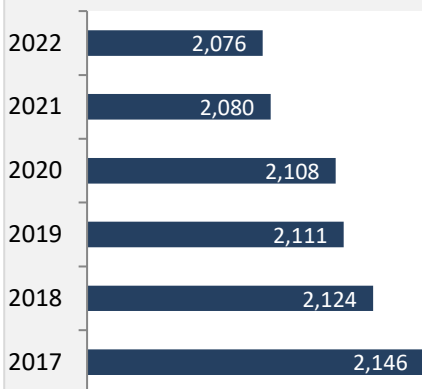

Arbeitslosigkeit in Mulfingen

Grafik: Regionalverband Heilbronn-Franken 2023

Arbeitslosigkeit in Mulfingen

■ unter 25 Jahren ■ über 55 Jahre

Grafik: Regionalverband Heilbronn-Franken 2023

Datengrundlage: Statistik der Bundesagentur für Arbeit

Abbildungen und Berechnungen: Regionalverband Heilbronn-Franken

Mulfingen – Pendlerverflechtungen

Pendlersaldo: 2638

Datengrundlage: Statistische Ämter des Bundes und der Länder

Abbildungen: Regionalverband Heilbronn-Franken (keine Darstellung von Werten unter 30)

Mulfingen – Wohnungsbestand und -entwicklung

Belegungsdichte in Mulfingen

Grafik: Regionalverband Heilbronn-Franken 2023

Wohnungen in Wohn- und Nichtwohngebäuden in Mulfingen

Grafik: Regionalverband Heilbronn-Franken 2023