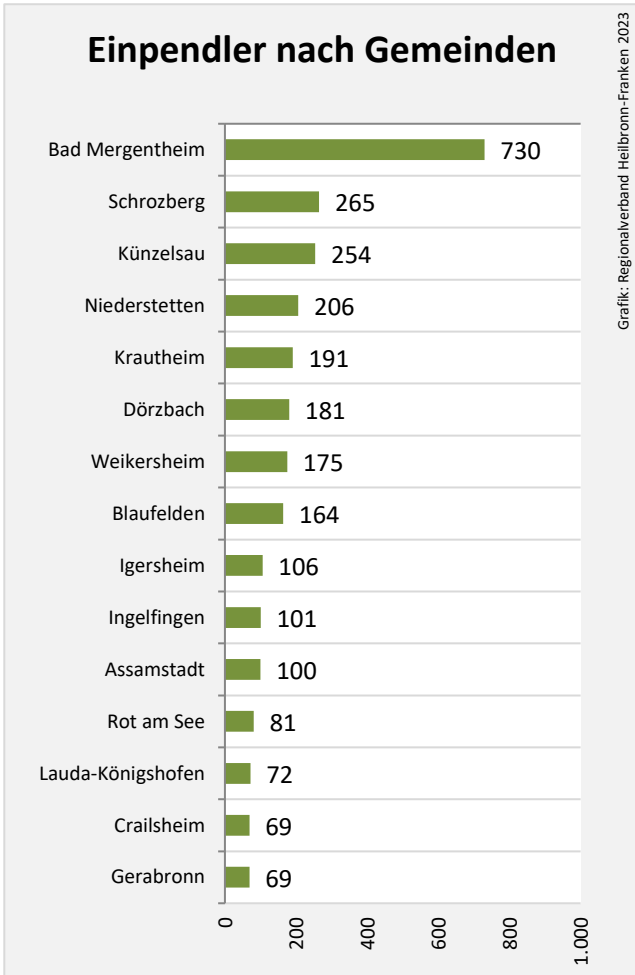

Wanderungssaldi nach Altersgruppen in Mulfingen für die letzten fünf Jahre

Mulfingen – Beschäftigung

sozialvers. Beschäftigung (SvB) in Mulfingen (2013 bis 2022)

Grafik: Regionalverband Heilbronn-Franken 2023

prozentuale Entwicklung der SvB in Mulfingen (seit 2013)

Grafik: Regionalverband Heilbronn-Franken 2023

■ produzierendes Gewerbe ■ Dienstleistungen

Grafik: Regionalverband Heilbronn-Franken 2023

5-Jahres-Wertung (2017 bis 2022): Beschäftigungsgewinne/-verluste pro 1.000 Beschäftigte

Arbeitslosigkeit in Mulfingen

Grafik: Regionalverband Heilbronn-Franken 2023

Arbeitslosigkeit in Mulfingen

■ unter 25 Jahren ■ über 55 Jahre

Grafik: Regionalverband Heilbronn-Franken 2023

Datengrundlage: Statistik der Bundesagentur für Arbeit

Abbildungen und Berechnungen: Regionalverband Heilbronn-Franken

Mulfingen – Pendlerverflechtungen

Pendlersaldo: 2638

Datengrundlage: Statistische Ämter des Bundes und der Länder

Abbildungen: Regionalverband Heilbronn-Franken (keine Darstellung von Werten unter 30)