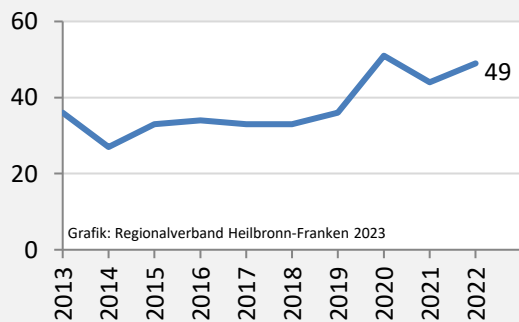

Wanderungssaldi nach Altersgruppen in Mulfingen für die letzten fünf Jahre

Mulfingen – Beschäftigung

sozialvers. Beschäftigung (SvB) in Mulfingen (2013 bis 2022)

Grafik: Regionalverband Heilbronn-Franken 2023

prozentuale Entwicklung der SvB in Mulfingen (seit 2013)

Grafik: Regionalverband Heilbronn-Franken 2023

■ produzierendes Gewerbe ■ Dienstleistungen

Grafik: Regionalverband Heilbronn-Franken 2023

5-Jahres-Wertung (2017 bis 2022): Beschäftigungsgewinne/-verluste pro 1.000 Beschäftigte

Arbeitslosigkeit in Mulfingen

Grafik: Regionalverband Heilbronn-Franken 2023

Arbeitslosigkeit in Mulfingen

■ unter 25 Jahren ■ über 55 Jahre

Grafik: Regionalverband Heilbronn-Franken 2023

Datengrundlage: Statistik der Bundesagentur für Arbeit