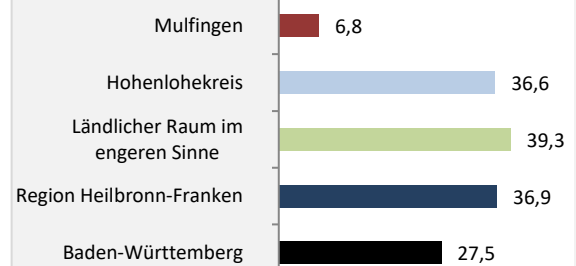

5-Jahres-Wertung (2018 bis 2022): Wanderungsgewinne bzw. -verluste pro 1.000 Einwohner

Datengrundlage: Landesamt für Statistik Baden-Württemberg

Abbildungen und Berechnungen: Regionalverband Heilbronn-Franken