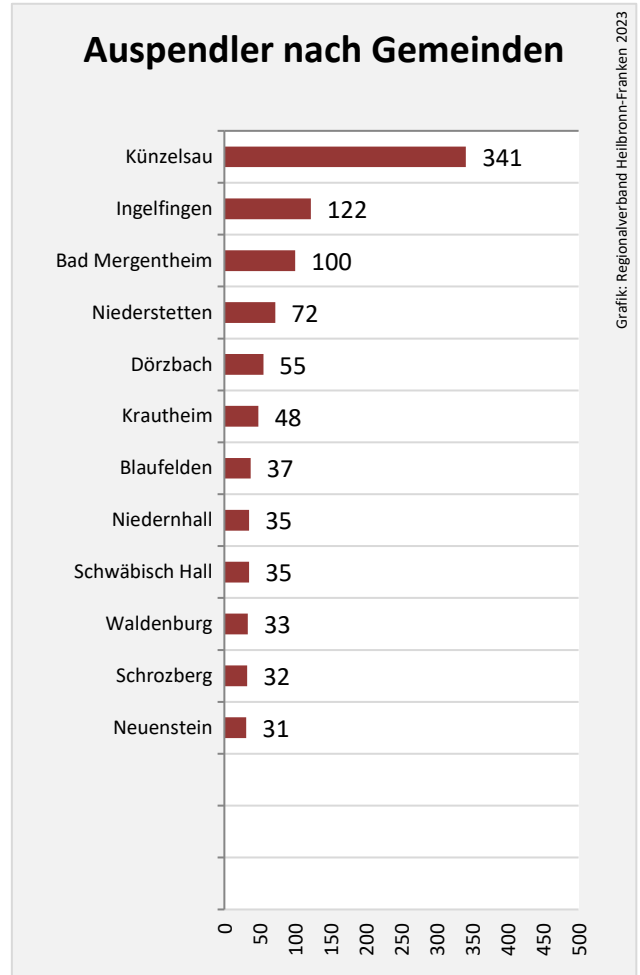

Wanderungssaldi nach Altersgruppen in Mulfingen für die letzten fünf Jahre

Mulfingen – Beschäftigung

sozialvers. Beschäftigung (SvB) in Mulfingen (2013 bis 2022)

Grafik: Regionalverband Heilbronn-Franken 2023

prozentuale Entwicklung der SvB in Mulfingen (seit 2013)

Grafik: Regionalverband Heilbronn-Franken 2023

■ produzierendes Gewerbe ■ Dienstleistungen

Grafik: Regionalverband Heilbronn-Franken 2023

5-Jahres-Wertung (2017 bis 2022): Beschäftigungsgewinne/-verluste pro 1.000 Beschäftigte

Arbeitslosigkeit in Mulfingen

Grafik: Regionalverband Heilbronn-Franken 2023

Arbeitslosigkeit in Mulfingen

■ unter 25 Jahren ■ über 55 Jahre

Grafik: Regionalverband Heilbronn-Franken 2023

Datengrundlage: Statistik der Bundesagentur für Arbeit

Abbildungen und Berechnungen: Regionalverband Heilbronn-Franken

Mulfingen – Pendlerverflechtungen

Pendlersaldo: 2638

Datengrundlage: Statistische Ämter des Bundes und der Länder

Abbildungen: Regionalverband Heilbronn-Franken (keine Darstellung von Werten unter 30)