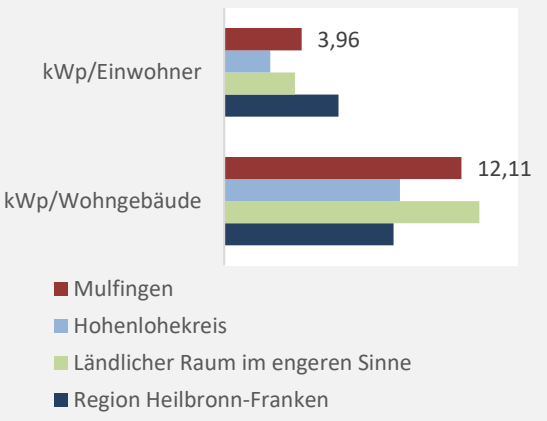

Datengrundlage: Statistisches Landesamt Baden-Württemberg (ab 2011: Zensus 2011)

Abbildungen und Berechnungen: Regionalverband Heilbronn-Franken

Mulfingen – Energiewende

Nettonennleistung Erzeugung regenerativer Energien (kWp)

Nettonennleistung kWp

Grafik: Regionalverband Heilbronn-Franken 2023

Entwicklung der Nettonennleistung (kWp) Erzeugung regenerative Energien im Vergleich

Grafik: Regionalverband Heilbronn-Franken 2023

Grafik: Regionalverband Heilbronn-Franken 2023