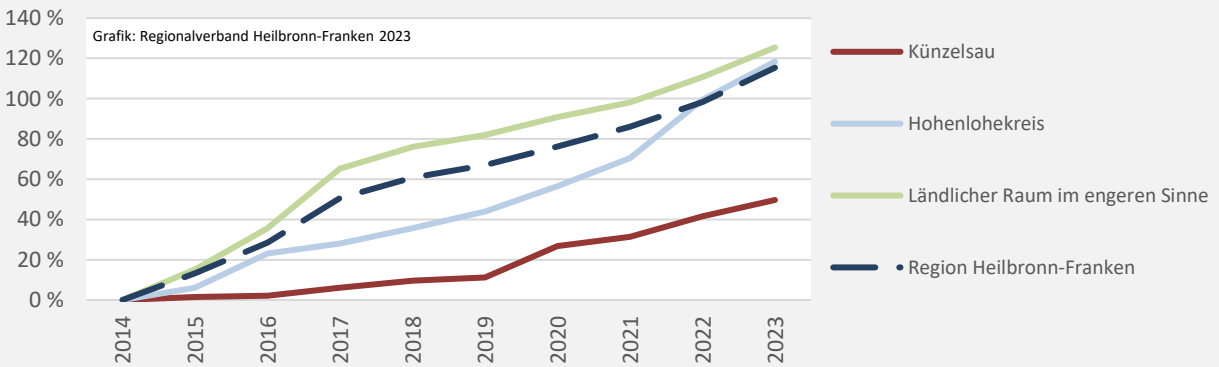

Datengrundlage: Statistisches Landesamt Baden-Württemberg (ab 2011: Zensus 2011)

Abbildungen und Berechnungen: Regionalverband Heilbronn-Franken

Künzelsau – Energiewende

Nettonennleistung Erzeugung regenerativer Energien (kWp)

Nettonennleistung kWp

Grafik: Regionalverband Heilbronn-Franken 2023

Entwicklung der Nettonennleistung (kWp) Erzeugung regenerative Energien im Vergleich

Grafik: Regionalverband Heilbronn-Franken 2023

Grafik: Regionalverband Heilbronn-Franken 2023