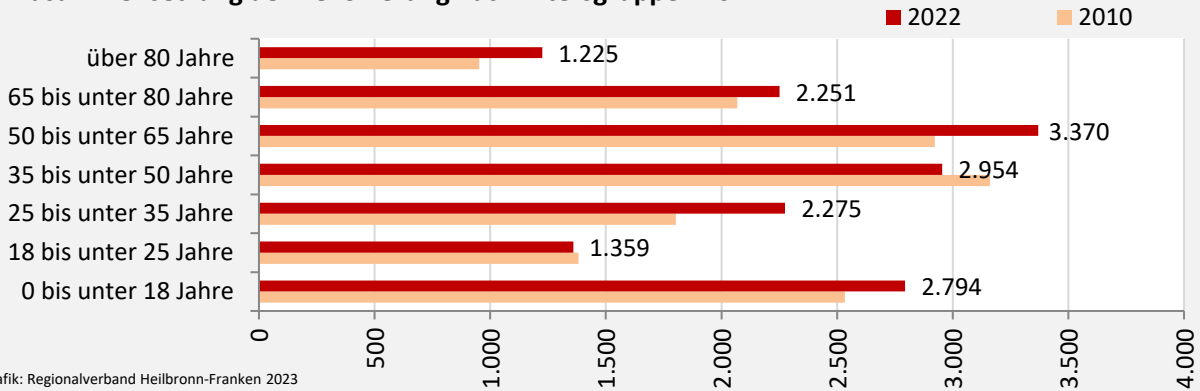

Grafik: Regionalverband Heilbronn-Franken 2023

5-Jahres-Wertung (2018 bis 2022): natürliche Bevölkerungsentwicklung pro 1.000 Einwohner

Wanderungssaldi Künzelsau

Grafik: Regionalverband Heilbronn-Franken 2023

5-Jahres-Wertung (2018 bis 2022): Wanderungsgewinne bzw. -verluste pro 1.000 Einwohner

Datengrundlage: Landesamt für Statistik Baden-Württemberg

Abbildungen und Berechnungen: Regionalverband Heilbronn-Franken

Künzelsau – Bevölkerung

Vorausrechnungsergebnisse im Vergleich

Zusammensetzung der Bevölkerung nach Altersgruppen 2022

Durchschnittsalter Künzelsau 2022

Veränderung der Bevölkerungszusammensetzung nach Altersgruppen in Künzelsau zwischen 2010 und 2022