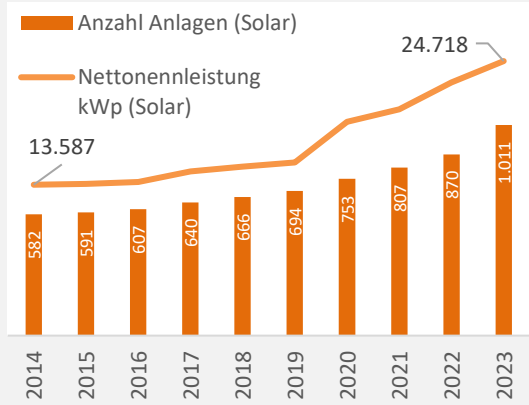

Datengrundlage: Statistisches Landesamt Baden-Württemberg (ab 2011: Zensus 2011)

Abbildungen und Berechnungen: Regionalverband Heilbronn-Franken

Künzelsau – Energiewende

Nettonennleistung Erzeugung regenerativer Energien (kWp)

Nettonennleistung kWp

Grafik: Regionalverband Heilbronn-Franken 2023

Entwicklung der Nettonennleistung (kWp) Erzeugung regenerative Energien im Vergleich

Grafik: Regionalverband Heilbronn-Franken 2023

Grafik: Regionalverband Heilbronn-Franken 2023