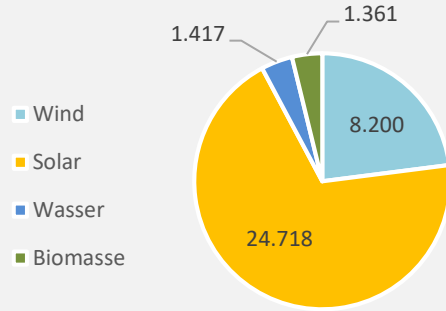

Datengrundlage: Statistisches Landesamt Baden-Württemberg (ab 2011: Zensus 2011)

Abbildungen und Berechnungen: Regionalverband Heilbronn-Franken

Künzelsau – Energiewende

Nettonennleistung Erzeugung regenerativer Energien (kWp)

Nettonennleistung kWp

Grafik: Regionalverband Heilbronn-Franken 2023

Entwicklung der Nettonennleistung (kWp) Erzeugung regenerative Energien im Vergleich

Grafik: Regionalverband Heilbronn-Franken 2023

Grafik: Regionalverband Heilbronn-Franken 2023