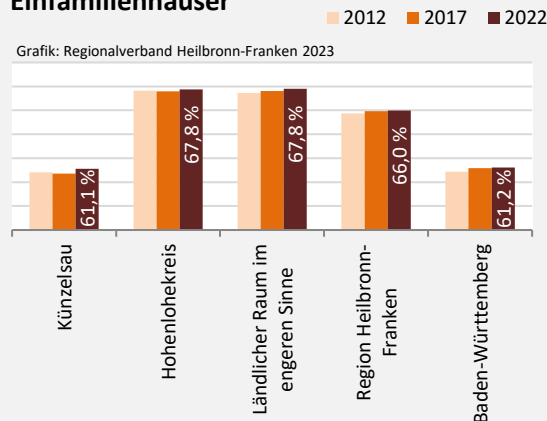

Künzelsau – Wohnungsbestand und -entwicklung

Belegungsdichte in Künzelsau

Grafik: Regionalverband Heilbronn-Franken 2023

Wohnungen in Wohn- und Nichtwohngebäuden in Künzelsau

Grafik: Regionalverband Heilbronn-Franken 2023

Entwicklung des Wohnungsbestands in Künzelsau und B.-W. (seit 2013)

Baufertigstellungen in Künzelsau

durchschnittliche jährliche Zahl an baufertiggestellten Wohnungen pro 1.000 Einwohner

Einfamilienhäuser

Datengrundlage: Statistisches Landesamt Baden-Württemberg (ab 2011: Zensus 2011)

Abbildungen und Berechnungen: Regionalverband Heilbronn-Franken

Künzelsau – Energiewende

Nettonennleistung Erzeugung regenerativer Energien (kWp)

Nettonennleistung kWp

Grafik: Regionalverband Heilbronn-Franken 2023

Entwicklung der Nettonennleistung (kWp) Erzeugung regenerative Energien im Vergleich

Grafik: Regionalverband Heilbronn-Franken 2023

Grafik: Regionalverband Heilbronn-Franken 2023