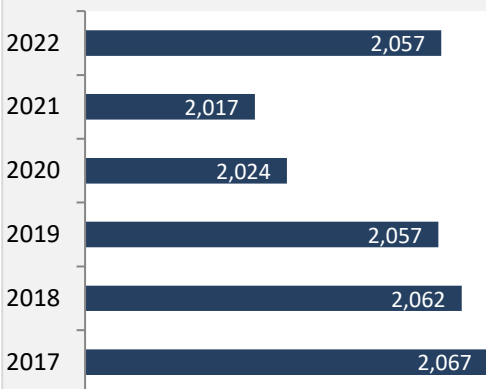

Künzelsau – Wohnungsbestand und -entwicklung

Belegungsdichte in Künzelsau

Grafik: Regionalverband Heilbronn-Franken 2023