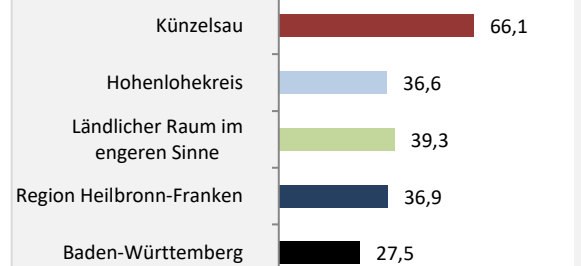

5-Jahres-Wertung (2018 bis 2022): Wanderungsgewinne bzw. -verluste pro 1.000 Einwohner

Datengrundlage: Landesamt für Statistik Baden-Württemberg

Abbildungen und Berechnungen: Regionalverband Heilbronn-Franken