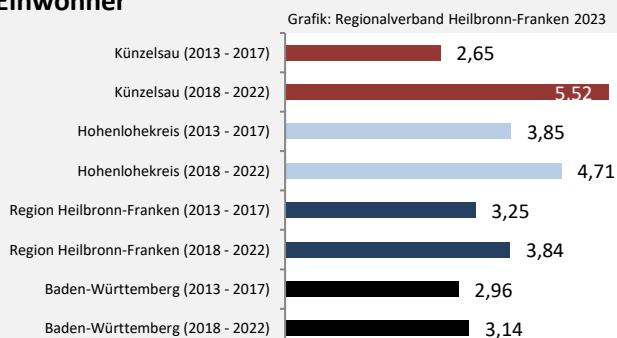

Grafik: Regionalverband Heilbronn-Franken 2023

Arbeitslosigkeit in Künzelsau

■ unter 25 Jahren ■ über 55 Jahre

Grafik: Regionalverband Heilbronn-Franken 2023

Datengrundlage: Statistik der Bundesagentur für Arbeit

Abbildungen und Berechnungen: Regionalverband Heilbronn-Franken

Künzelsau – Pendlerverflechtungen

Pendlersaldo: 6658

Datengrundlage: Statistische Ämter des Bundes und der Länder

Abbildungen: Regionalverband Heilbronn-Franken (keine Darstellung von Werten unter 30)

Künzelsau – Wohnungsbestand und -entwicklung

Belegungsdichte in Künzelsau

Grafik: Regionalverband Heilbronn-Franken 2023

Wohnungen in Wohn- und Nichtwohngebäuden in Künzelsau

Grafik: Regionalverband Heilbronn-Franken 2023

Entwicklung des Wohnungsbestands in Künzelsau und B.-W. (seit 2013)

Baufertigstellungen in Künzelsau

durchschnittliche jährliche Zahl an baufertiggestellten Wohnungen pro 1.000 Einwohner

Einfamilienhäuser