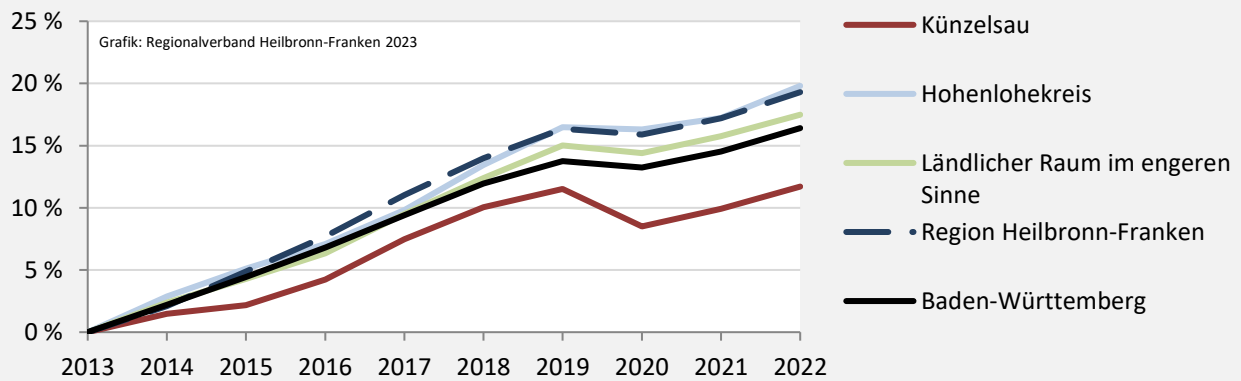

Künzelsau – Bevölkerung

Vorausrechnungsergebnisse im Vergleich

Zusammensetzung der Bevölkerung nach Altersgruppen 2022

Durchschnittsalter Künzelsau 2022

Veränderung der Bevölkerungszusammensetzung nach Altersgruppen in Künzelsau zwischen 2010 und 2022

Wanderungssaldi nach Altersgruppen in Künzelsau für die letzten fünf Jahre

Datengrundlage: Landesamt für Statistik Baden-Württemberg

Abbildungen und Berechnungen: Regionalverband Heilbronn-Franken

Künzelsau – Beschäftigung

sozialvers. Beschäftigung (SvB) in Künzelsau (2013 bis 2022)

Grafik: Regionalverband Heilbronn-Franken 2023

prozentuale Entwicklung der SvB in Künzelsau (seit 2013)

Grafik: Regionalverband Heilbronn-Franken 2023