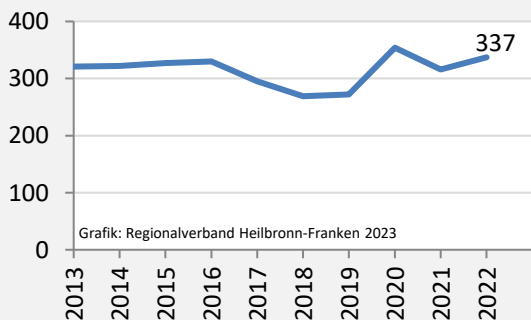

sozialvers. Beschäftigung (SvB) in Künzelsau (2013 bis 2022)

Grafik: Regionalverband Heilbronn-Franken 2023

prozentuale Entwicklung der SvB in Künzelsau (seit 2013)

Grafik: Regionalverband Heilbronn-Franken 2023

■ produzierendes Gewerbe ■ Dienstleistungen

Grafik: Regionalverband Heilbronn-Franken 2023

5-Jahres-Wertung (2017 bis 2022): Beschäftigungsgewinne/-verluste pro 1.000 Beschäftigte

Arbeitslosigkeit in Künzelsau

Grafik: Regionalverband Heilbronn-Franken 2023

Arbeitslosigkeit in Künzelsau

■ unter 25 Jahren ■ über 55 Jahre

Grafik: Regionalverband Heilbronn-Franken 2023

Datengrundlage: Statistik der Bundesagentur für Arbeit