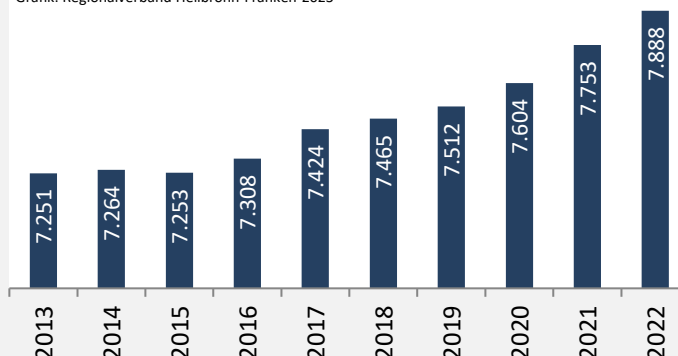

Abbildungen und Berechnungen: Regionalverband Heilbronn-Franken

Künzelsau – Pendlerverflechtungen

Pendlersaldo: 6658

Datengrundlage: Statistische Ämter des Bundes und der Länder

Abbildungen: Regionalverband Heilbronn-Franken (keine Darstellung von Werten unter 30)

Künzelsau – Wohnungsbestand und -entwicklung

Belegungsdichte in Künzelsau

Grafik: Regionalverband Heilbronn-Franken 2023

Wohnungen in Wohn- und Nichtwohngebäuden in Künzelsau

Grafik: Regionalverband Heilbronn-Franken 2023