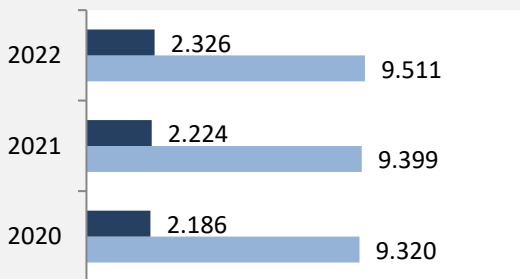

Künzelsau – Bevölkerung

Vorausrechnungsergebnisse im Vergleich

Zusammensetzung der Bevölkerung nach Altersgruppen 2022

Durchschnittsalter Künzelsau 2022

Veränderung der Bevölkerungszusammensetzung nach Altersgruppen in Künzelsau zwischen 2010 und 2022

Wanderungssaldi nach Altersgruppen in Künzelsau für die letzten fünf Jahre

Datengrundlage: Landesamt für Statistik Baden-Württemberg

Abbildungen und Berechnungen: Regionalverband Heilbronn-Franken

Künzelsau – Beschäftigung

sozialvers. Beschäftigung (SvB) in Künzelsau (2013 bis 2022)

Grafik: Regionalverband Heilbronn-Franken 2023

prozentuale Entwicklung der SvB in Künzelsau (seit 2013)

Grafik: Regionalverband Heilbronn-Franken 2023

■ produzierendes Gewerbe ■ Dienstleistungen

Grafik: Regionalverband Heilbronn-Franken 2023

5-Jahres-Wertung (2017 bis 2022): Beschäftigungsgewinne/-verluste pro 1.000 Beschäftigte

Arbeitslosigkeit in Künzelsau