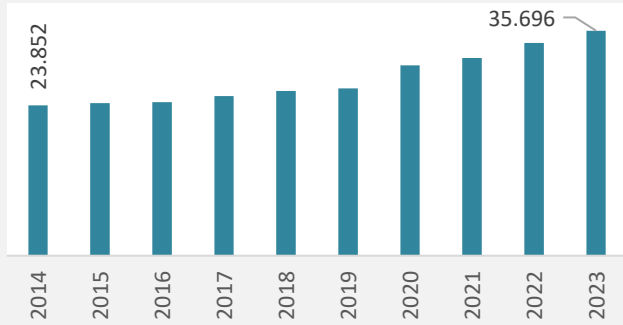

Künzelsau – Energiewende

Nettonennleistung Erzeugung regenerativer Energien (kWp)