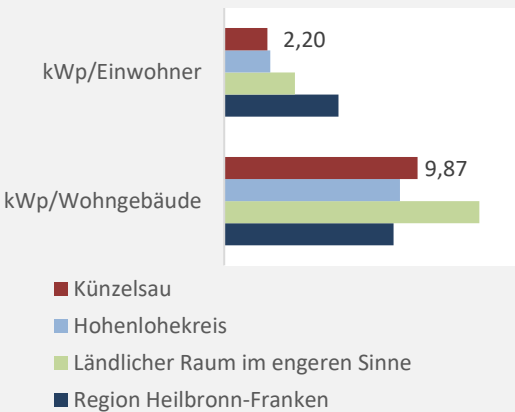

Datengrundlage: Statistisches Landesamt Baden-Württemberg (ab 2011: Zensus 2011)

Abbildungen und Berechnungen: Regionalverband Heilbronn-Franken

Künzelsau – Energiewende

Nettonennleistung Erzeugung regenerativer Energien (kWp)

Nettonennleistung kWp

Grafik: Regionalverband Heilbronn-Franken 2023

Entwicklung der Nettonennleistung (kWp) Erzeugung regenerative Energien im Vergleich

Grafik: Regionalverband Heilbronn-Franken 2023

Grafik: Regionalverband Heilbronn-Franken 2023