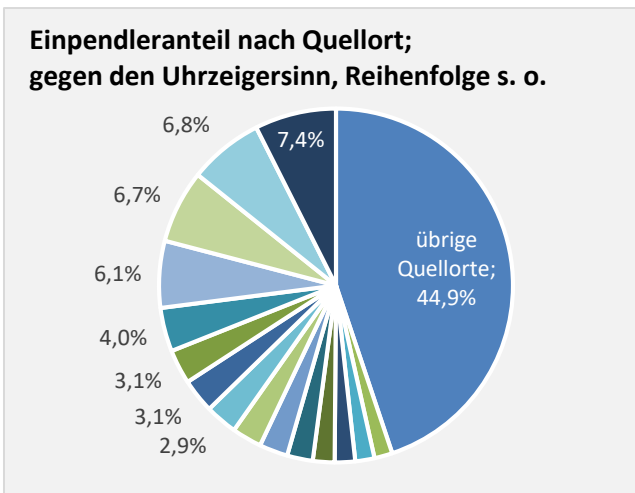

sozialvers. Beschäftigung (SvB) in Künzelsau (2013 bis 2022)

Grafik: Regionalverband Heilbronn-Franken 2023

prozentuale Entwicklung der SvB in Künzelsau (seit 2013)

Grafik: Regionalverband Heilbronn-Franken 2023

■ produzierendes Gewerbe ■ Dienstleistungen

Grafik: Regionalverband Heilbronn-Franken 2023

5-Jahres-Wertung (2017 bis 2022): Beschäftigungsgewinne/-verluste pro 1.000 Beschäftigte

Arbeitslosigkeit in Künzelsau

Grafik: Regionalverband Heilbronn-Franken 2023

Arbeitslosigkeit in Künzelsau

■ unter 25 Jahren ■ über 55 Jahre

Grafik: Regionalverband Heilbronn-Franken 2023

Datengrundlage: Statistik der Bundesagentur für Arbeit

Abbildungen und Berechnungen: Regionalverband Heilbronn-Franken

Künzelsau – Pendlerverflechtungen

Pendlersaldo: 6658

Datengrundlage: Statistische Ämter des Bundes und der Länder

Abbildungen: Regionalverband Heilbronn-Franken (keine Darstellung von Werten unter 30)