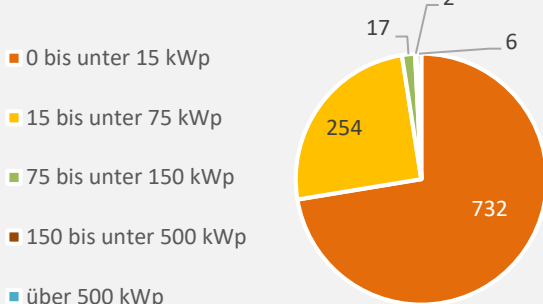

Anzahl – Anlagen (Solar) – 2023

Grafik: Regionalverband Heilbronn-Franken 2023