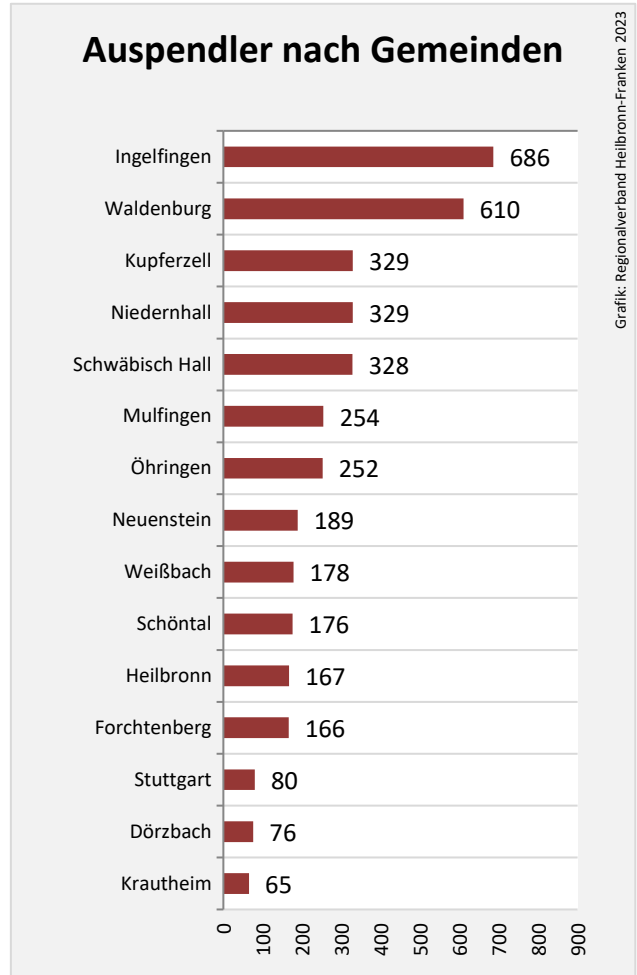

sozialvers. Beschäftigung (SvB) in Künzelsau (2013 bis 2022)

Grafik: Regionalverband Heilbronn-Franken 2023

prozentuale Entwicklung der SvB in Künzelsau (seit 2013)

Grafik: Regionalverband Heilbronn-Franken 2023

■ produzierendes Gewerbe ■ Dienstleistungen

Grafik: Regionalverband Heilbronn-Franken 2023

5-Jahres-Wertung (2017 bis 2022): Beschäftigungsgewinne/-verluste pro 1.000 Beschäftigte

Arbeitslosigkeit in Künzelsau

Grafik: Regionalverband Heilbronn-Franken 2023

Arbeitslosigkeit in Künzelsau

■ unter 25 Jahren ■ über 55 Jahre

Grafik: Regionalverband Heilbronn-Franken 2023

Datengrundlage: Statistik der Bundesagentur für Arbeit

Abbildungen und Berechnungen: Regionalverband Heilbronn-Franken

Künzelsau – Pendlerverflechtungen

Pendlersaldo: 6658

Datengrundlage: Statistische Ämter des Bundes und der Länder

Abbildungen: Regionalverband Heilbronn-Franken (keine Darstellung von Werten unter 30)