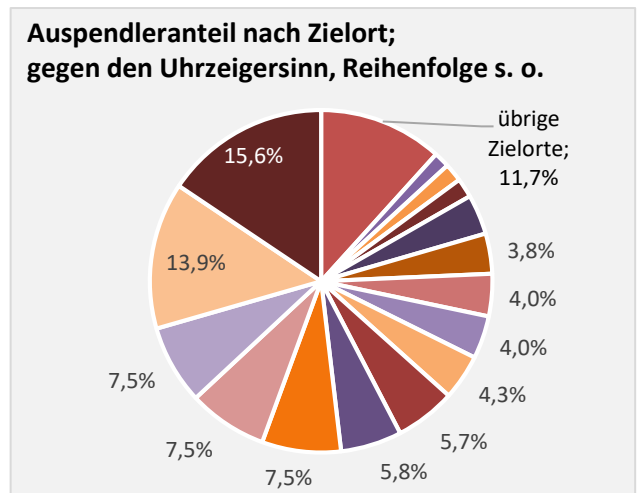

sozialvers. Beschäftigung (SvB) in Künzelsau (2013 bis 2022)

Grafik: Regionalverband Heilbronn-Franken 2023

prozentuale Entwicklung der SvB in Künzelsau (seit 2013)

Grafik: Regionalverband Heilbronn-Franken 2023

■ produzierendes Gewerbe ■ Dienstleistungen

Grafik: Regionalverband Heilbronn-Franken 2023

5-Jahres-Wertung (2017 bis 2022): Beschäftigungsgewinne/-verluste pro 1.000 Beschäftigte

Arbeitslosigkeit in Künzelsau

Grafik: Regionalverband Heilbronn-Franken 2023

Arbeitslosigkeit in Künzelsau

■ unter 25 Jahren ■ über 55 Jahre

Grafik: Regionalverband Heilbronn-Franken 2023

Datengrundlage: Statistik der Bundesagentur für Arbeit

Abbildungen und Berechnungen: Regionalverband Heilbronn-Franken

Künzelsau – Pendlerverflechtungen

Pendlersaldo: 6658

Datengrundlage: Statistische Ämter des Bundes und der Länder

Abbildungen: Regionalverband Heilbronn-Franken (keine Darstellung von Werten unter 30)