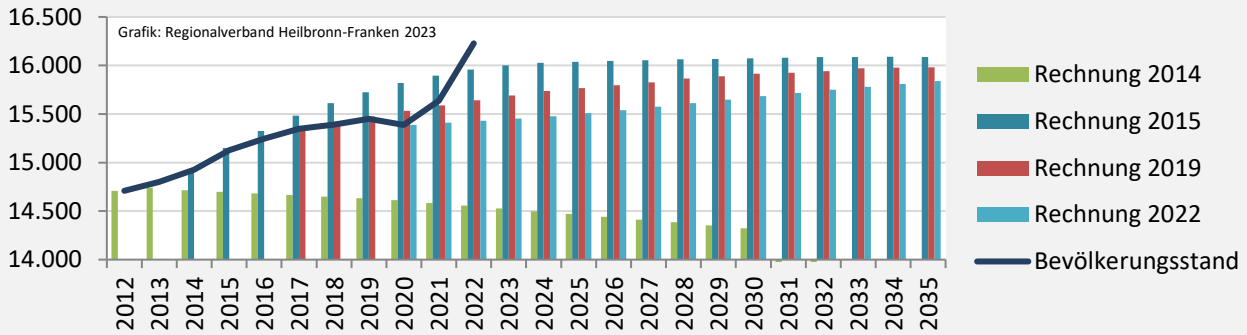

Grafik: Regionalverband Heilbronn-Franken 2023

5-Jahres-Wertung (2018 bis 2022): natürliche Bevölkerungsentwicklung pro 1.000 Einwohner

Wanderungssaldi Künzelsau

Grafik: Regionalverband Heilbronn-Franken 2023

5-Jahres-Wertung (2018 bis 2022): Wanderungsgewinne bzw. -verluste pro 1.000 Einwohner

Datengrundlage: Landesamt für Statistik Baden-Württemberg

Abbildungen und Berechnungen: Regionalverband Heilbronn-Franken

Künzelsau – Bevölkerung

Vorausrechnungsergebnisse im Vergleich

Zusammensetzung der Bevölkerung nach Altersgruppen 2022

Durchschnittsalter Künzelsau 2022

Veränderung der Bevölkerungszusammensetzung nach Altersgruppen in Künzelsau zwischen 2010 und 2022