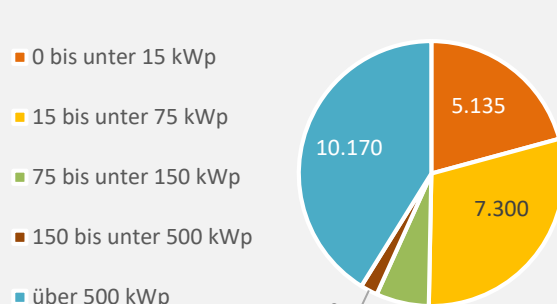

Nettonennleistung kWp

Grafik: Regionalverband Heilbronn-Franken 2023

Entwicklung der Nettonennleistung (kWp) Erzeugung regenerative Energien im Vergleich

Grafik: Regionalverband Heilbronn-Franken 2023

Grafik: Regionalverband Heilbronn-Franken 2023

Anzahl – Anlagen (Solar) – 2023

Grafik: Regionalverband Heilbronn-Franken 2023

Nettonennleistung (Solar) – 2023

Grafik: Regionalverband Heilbronn-Franken 2023

Datengrundlage: Bundesnetzagentur, Marktstammdatenregister, 10/2023