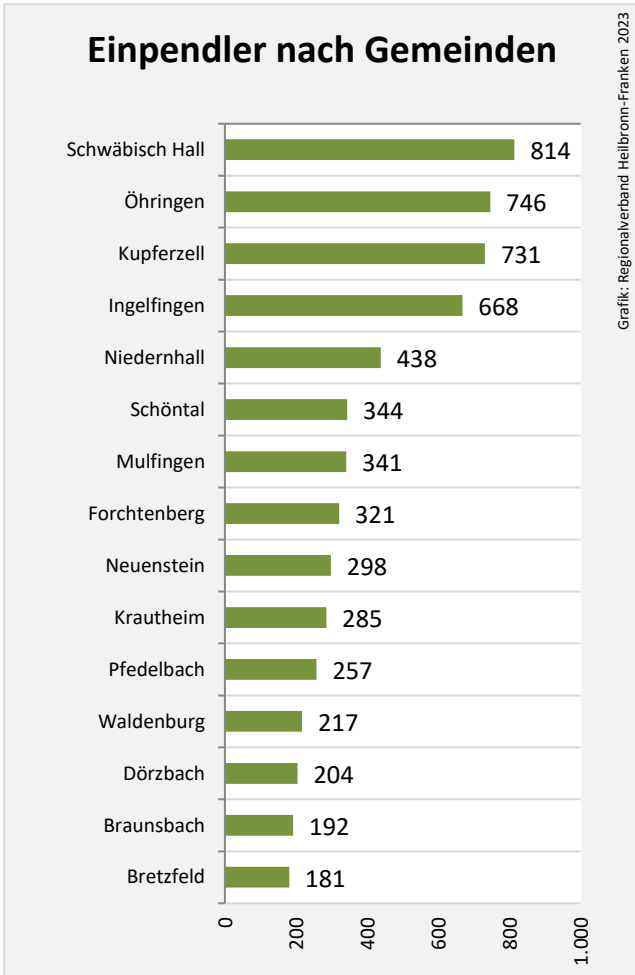

sozialvers. Beschäftigung (SvB) in Künzelsau (2013 bis 2022)

Grafik: Regionalverband Heilbronn-Franken 2023

prozentuale Entwicklung der SvB in Künzelsau (seit 2013)

Grafik: Regionalverband Heilbronn-Franken 2023

■ produzierendes Gewerbe ■ Dienstleistungen

Grafik: Regionalverband Heilbronn-Franken 2023

5-Jahres-Wertung (2017 bis 2022): Beschäftigungsgewinne/-verluste pro 1.000 Beschäftigte

Arbeitslosigkeit in Künzelsau

Grafik: Regionalverband Heilbronn-Franken 2023

Arbeitslosigkeit in Künzelsau

■ unter 25 Jahren ■ über 55 Jahre

Grafik: Regionalverband Heilbronn-Franken 2023

Datengrundlage: Statistik der Bundesagentur für Arbeit

Abbildungen und Berechnungen: Regionalverband Heilbronn-Franken

Künzelsau – Pendlerverflechtungen

Pendlersaldo: 6658

Datengrundlage: Statistische Ämter des Bundes und der Länder

Abbildungen: Regionalverband Heilbronn-Franken (keine Darstellung von Werten unter 30)