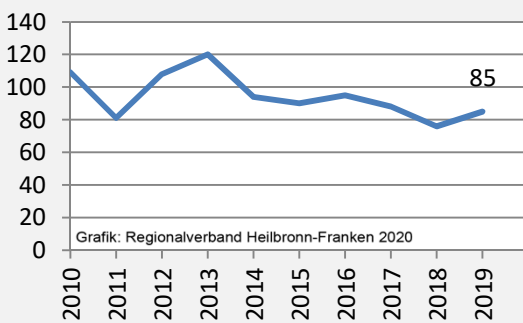

Neuenstein - Bevölkerung

Neuenstein - Beschäftigung

sozialvers. Beschäftigung (SvB) in Neuenstein (2010 bis 2019)

Grafik: Regionalverband Heilbronn-Franken 2020

prozentuale Entwicklung der SvB in Neuenstein (seit 2010)

Grafik: Regionalverband Heilbronn-Franken 2020

■ produzierendes Gewerbe ■ Dienstleistungen

Grafik: Regionalverband Heilbronn-Franken 2020

5-Jahres-Wertung (2014 bis 2019):

Beschäftigungsgewinne / -verluste pro 1.000 Beschäftigte

Grafik: Regionalverband Heilbronn-Franken 2020

Arbeitslosigkeit in Neuenstein

Grafik: Regionalverband Heilbronn-Franken 2020

Arbeitslosigkeit in Neuenstein

■ unter 25 Jahren ■ über 55 Jahre

Grafik: Regionalverband Heilbronn-Franken 2020