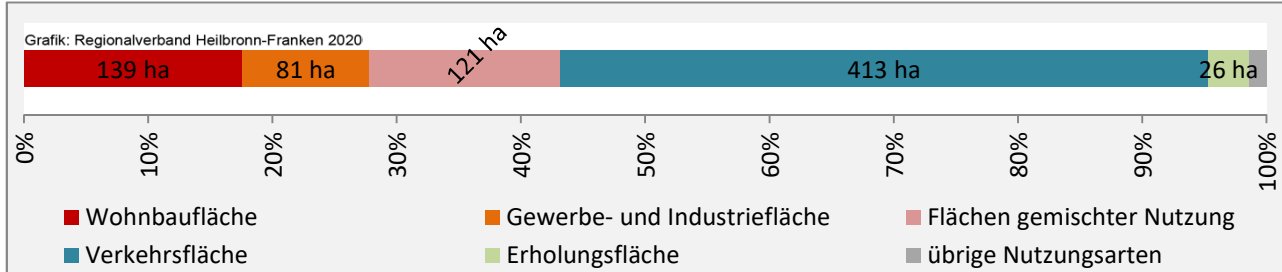

Neuenstein - Flächenentwicklung

Datengrundlage: Landesamt für Statistik Baden-Württemberg

Abbildungen und Berechnungen: Regionalverband Heilbronn-Franken