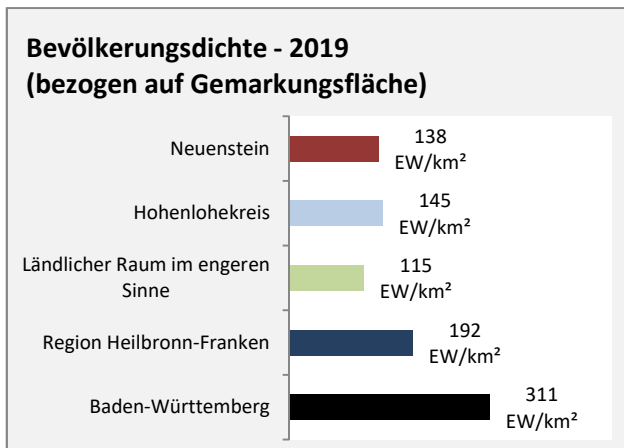

Neuenstein - Flächenentwicklung

Datengrundlage: Landesamt für Statistik Baden-Württemberg

Abbildungen und Berechnungen: Regionalverband Heilbronn-Franken