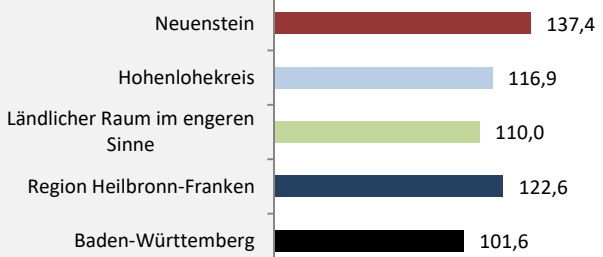

Neuenstein - Bevölkerung

Neuenstein - Beschäftigung

sozialvers. Beschäftigung (SvB) in Neuenstein (2010 bis 2019)

Grafik: Regionalverband Heilbronn-Franken 2020

prozentuale Entwicklung der SvB in Neuenstein (seit 2010)

Grafik: Regionalverband Heilbronn-Franken 2020

■ produzierendes Gewerbe ■ Dienstleistungen

Grafik: Regionalverband Heilbronn-Franken 2020

5-Jahres-Wertung (2014 bis 2019):

Beschäftigungsgewinne / -verluste pro 1.000 Beschäftigte

Grafik: Regionalverband Heilbronn-Franken 2020

Arbeitslosigkeit in Neuenstein

Grafik: Regionalverband Heilbronn-Franken 2020

Arbeitslosigkeit in Neuenstein

■ unter 25 Jahren ■ über 55 Jahre

Grafik: Regionalverband Heilbronn-Franken 2020