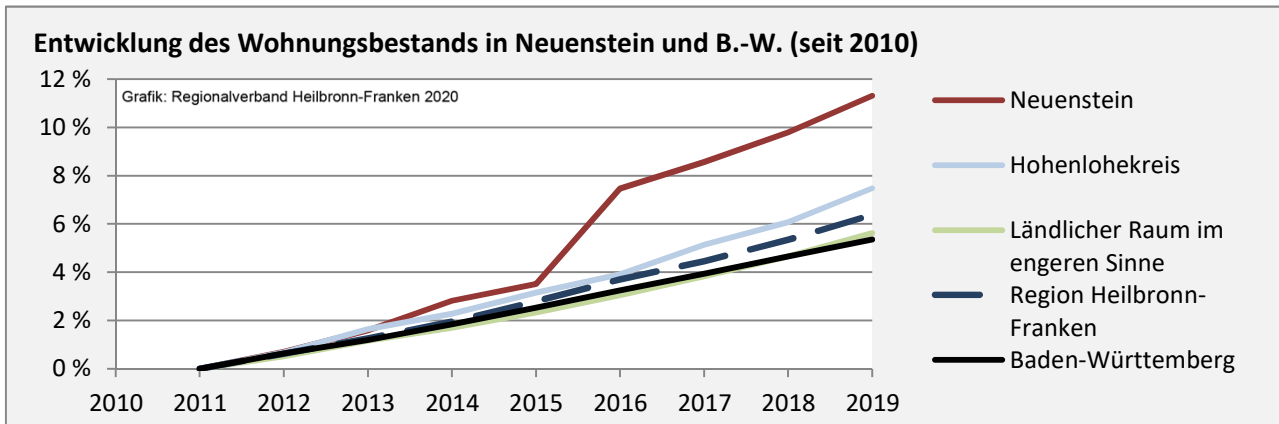

Neuenstein - Wohnungsbestand und -entwicklung

Datengrundlage: Statistisches Landesamt Baden-Württemberg (ab 2011: Zensus 2011)

Abbildungen und Berechnungen: Regionalverband Heilbronn-Franken