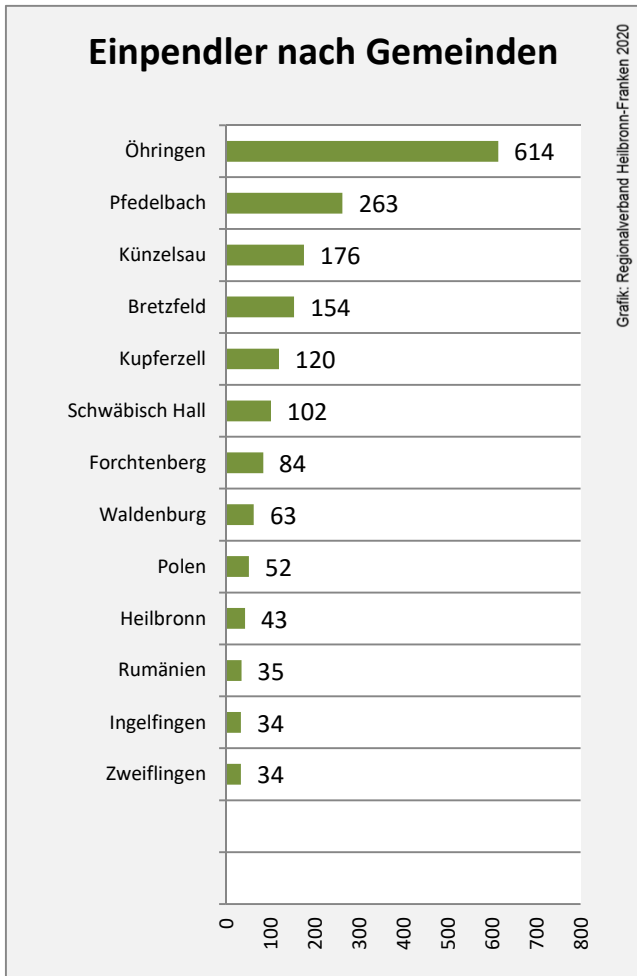

Grafik: Regionalverband Heilbronn-Franken 2020

■ produzierendes Gewerbe ■ Dienstleistungen

Grafik: Regionalverband Heilbronn-Franken 2020

5-Jahres-Wertung (2014 bis 2019):

Beschäftigungsgewinne / -verluste pro 1.000 Beschäftigte

Grafik: Regionalverband Heilbronn-Franken 2020

Arbeitslosigkeit in Neuenstein

Grafik: Regionalverband Heilbronn-Franken 2020

Arbeitslosigkeit in Neuenstein

■ unter 25 Jahren ■ über 55 Jahre

Grafik: Regionalverband Heilbronn-Franken 2020

Datengrundlage: Statistik der Bundesagentur für Arbeit

Abbildungen und Berechnungen: Regionalverband Heilbronn-Franken

Neuenstein - Pendlerverflechtungen 2019

Pendlersaldo: 191

Datengrundlage: Statistik der Bundesagentur für Arbeit