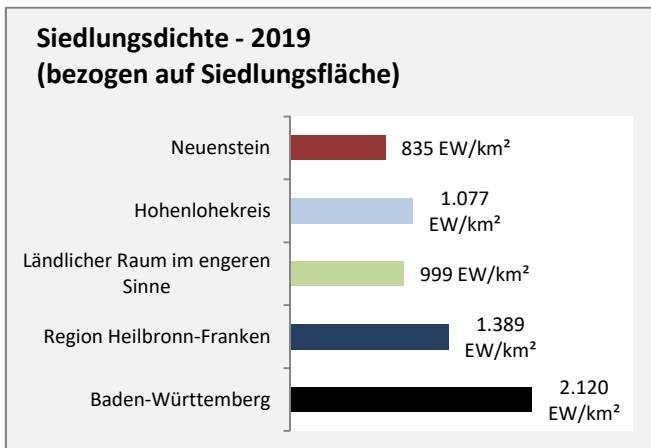

Neuenstein - Flächenentwicklung

Datengrundlage: Landesamt für Statistik Baden-Württemberg

Abbildungen und Berechnungen: Regionalverband Heilbronn-Franken