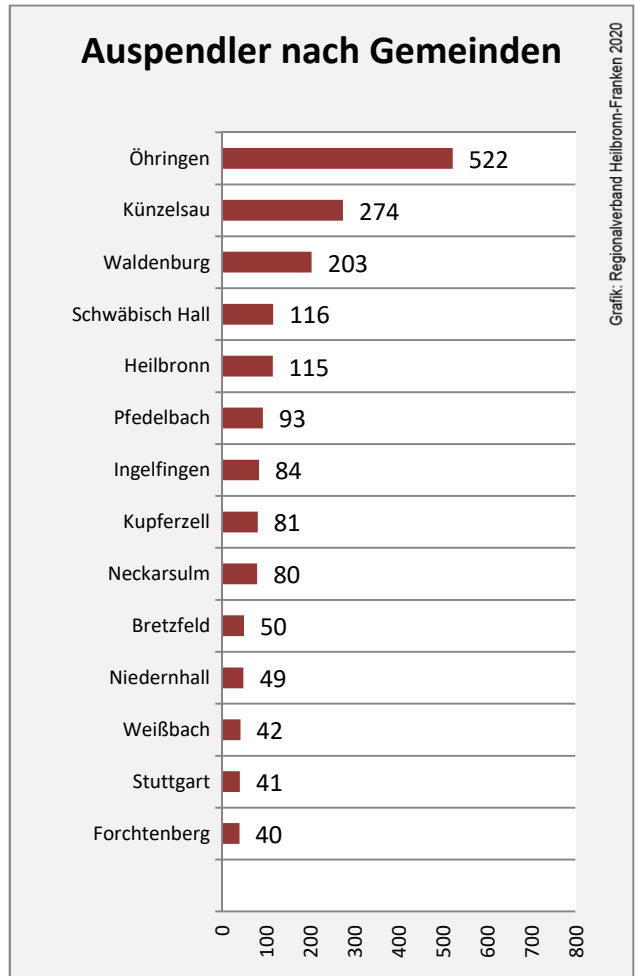

Grafik: Regionalverband Heilbronn-Franken 2020

■ produzierendes Gewerbe ■ Dienstleistungen

Grafik: Regionalverband Heilbronn-Franken 2020

5-Jahres-Wertung (2014 bis 2019):

Beschäftigungsgewinne / -verluste pro 1.000 Beschäftigte

Grafik: Regionalverband Heilbronn-Franken 2020

Arbeitslosigkeit in Neuenstein

Grafik: Regionalverband Heilbronn-Franken 2020

Arbeitslosigkeit in Neuenstein

■ unter 25 Jahren ■ über 55 Jahre

Grafik: Regionalverband Heilbronn-Franken 2020

Datengrundlage: Statistik der Bundesagentur für Arbeit

Abbildungen und Berechnungen: Regionalverband Heilbronn-Franken

Neuenstein - Pendlerverflechtungen 2019

Pendlersaldo: 191

Datengrundlage: Statistik der Bundesagentur für Arbeit