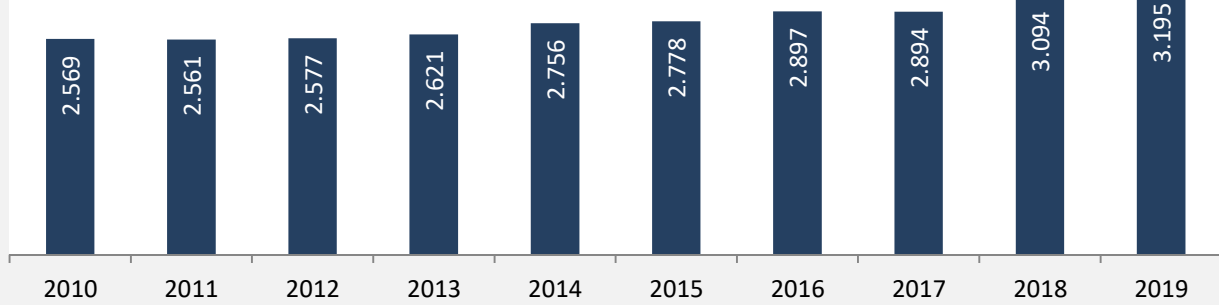

Geburten und Sterbefälle in Neuenstein

5-Jahres-Wertung (2015 - 2019): natürliche Bevölkerungsentwicklung pro 1.000 Einwohner

Grafik: Regionalverband Heilbronn-Franken 2020

Wanderungssaldi Neuenstein

Grafik: Regionalverband Heilbronn-Franken 2020

5-Jahres-Wertung (2015 - 2019): Wanderungsgewinne bzw. -verluste pro 1.000 Einwohner

Datengrundlage: Landesamt für Statistik Baden-Württemberg

Abbildungen und Berechnungen: Regionalverband Heilbronn-Franken

Neuenstein - Bevölkerung

Neuenstein - Beschäftigung

sozialvers. Beschäftigung (SvB) in Neuenstein (2010 bis 2019)

Grafik: Regionalverband Heilbronn-Franken 2020

prozentuale Entwicklung der SvB in Neuenstein (seit 2010)