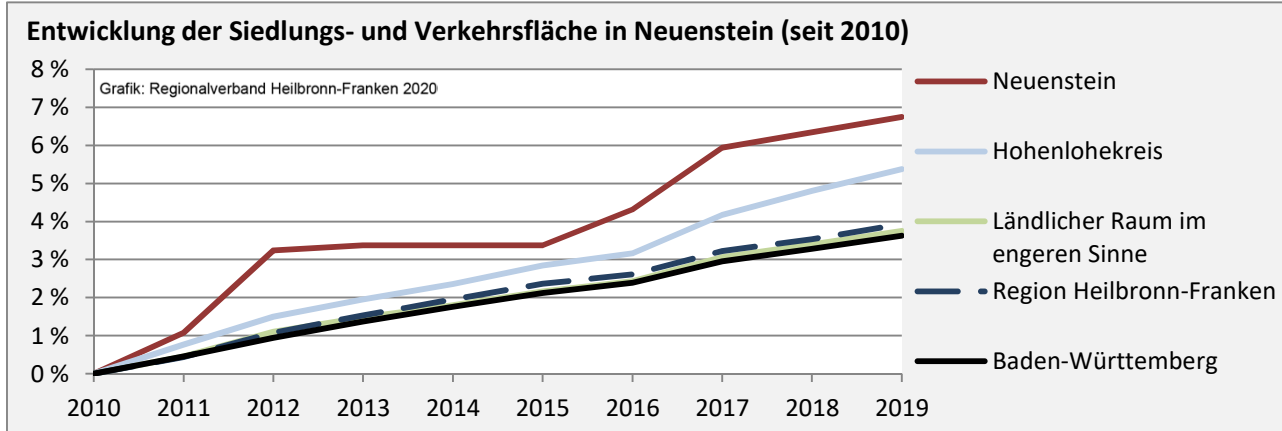

Neuenstein - Flächenentwicklung

Datengrundlage: Landesamt für Statistik Baden-Württemberg

Abbildungen und Berechnungen: Regionalverband Heilbronn-Franken