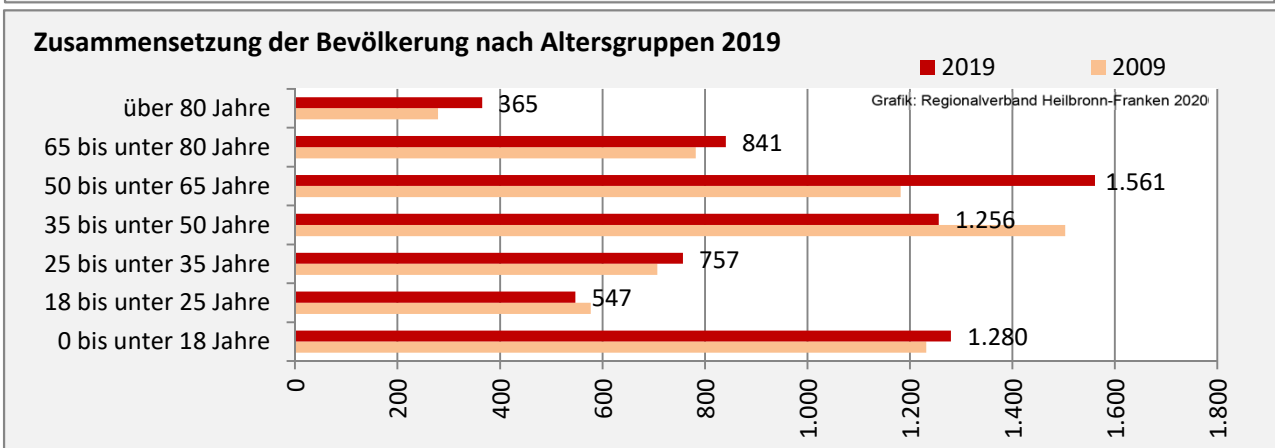

Neuenstein - Bevölkerung