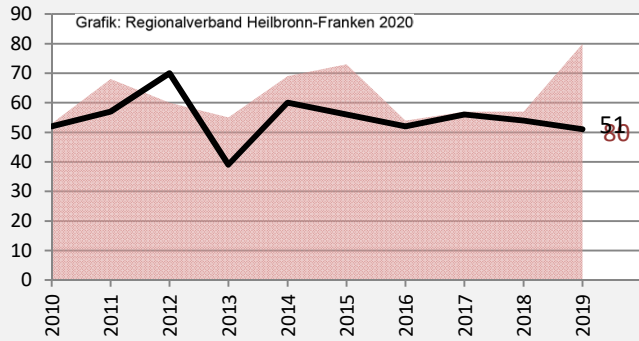

Neuenstein - Bevölkerung

Bevölkerungsstand in Neuenstein (2010 bis 2019)

Grafik: Regionalverband Heilbronn-Franken 2020

Bevölkerungsentwicklung in Neuenstein (seit 2010)

Grafik: Regionalverband Heilbronn-Franken 2020

Geburten und Sterbefälle in Neuenstein

5-Jahres-Wertung (2015 - 2019): natürliche Bevölkerungsentwicklung pro 1.000 Einwohner

Grafik: Regionalverband Heilbronn-Franken 2020

Wanderungssaldi Neuenstein

Grafik: Regionalverband Heilbronn-Franken 2020