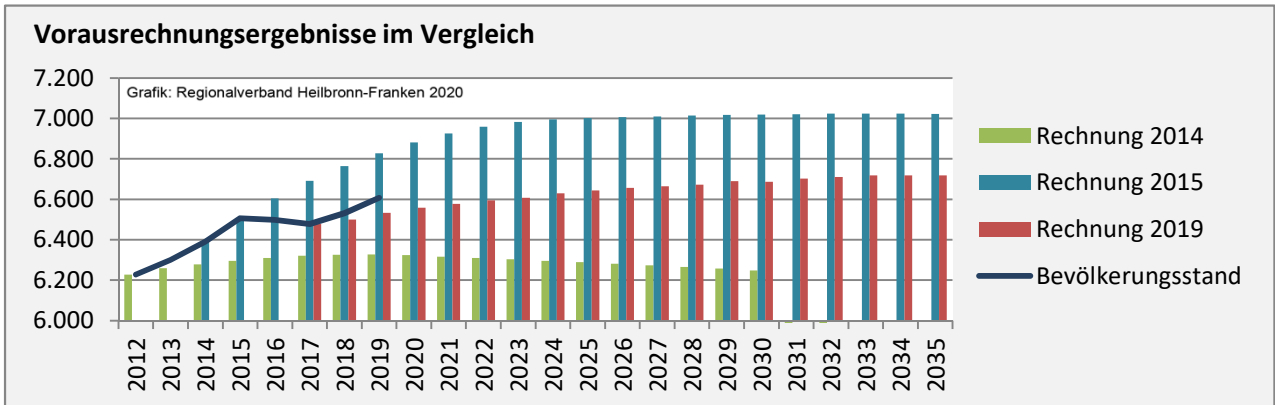

Neuenstein - Bevölkerung