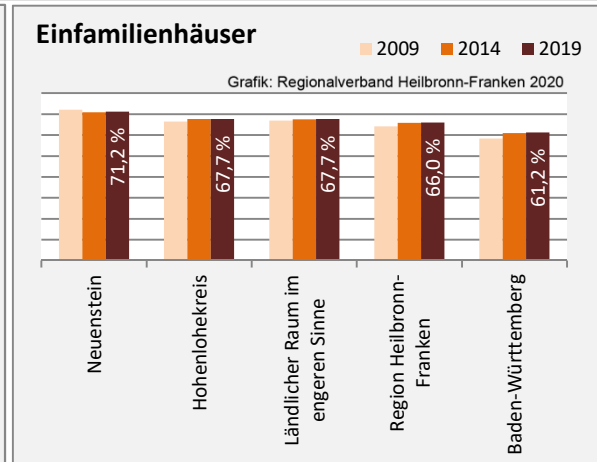

Neuenstein - Wohnungsbestand und -entwicklung

Datengrundlage: Statistisches Landesamt Baden-Württemberg (ab 2011: Zensus 2011)

Abbildungen und Berechnungen: Regionalverband Heilbronn-Franken