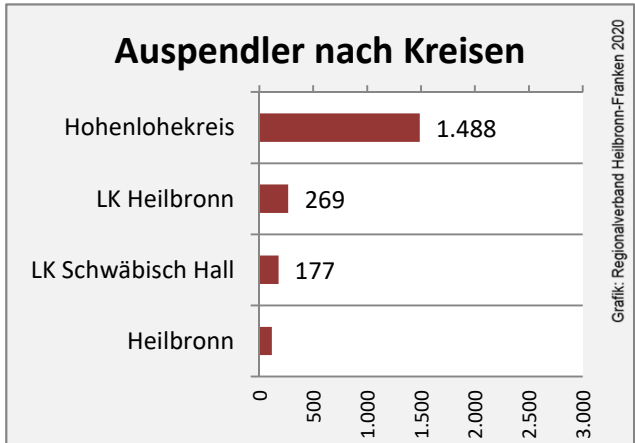

Grafik: Regionalverband Heilbronn-Franken 2020

■ produzierendes Gewerbe ■ Dienstleistungen

Grafik: Regionalverband Heilbronn-Franken 2020

5-Jahres-Wertung (2014 bis 2019):

Beschäftigungsgewinne / -verluste pro 1.000 Beschäftigte

Grafik: Regionalverband Heilbronn-Franken 2020

Arbeitslosigkeit in Neuenstein

Grafik: Regionalverband Heilbronn-Franken 2020

Arbeitslosigkeit in Neuenstein

■ unter 25 Jahren ■ über 55 Jahre

Grafik: Regionalverband Heilbronn-Franken 2020

Datengrundlage: Statistik der Bundesagentur für Arbeit

Abbildungen und Berechnungen: Regionalverband Heilbronn-Franken

Neuenstein - Pendlerverflechtungen 2019

Pendlersaldo: 191

Datengrundlage: Statistik der Bundesagentur für Arbeit