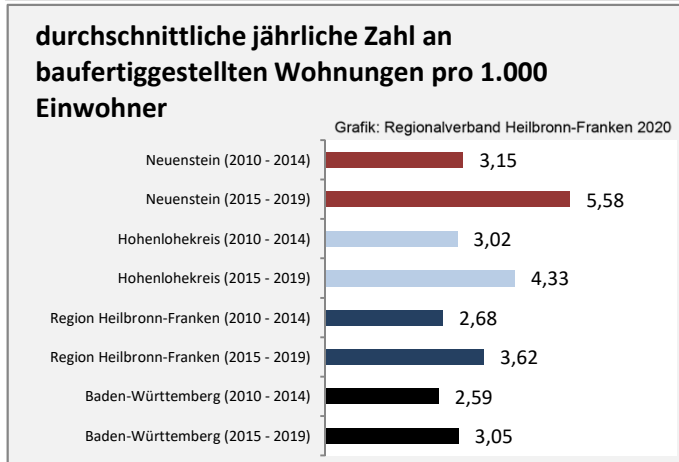

Neuenstein - Wohnungsbestand und -entwicklung

Datengrundlage: Statistisches Landesamt Baden-Württemberg (ab 2011: Zensus 2011)

Abbildungen und Berechnungen: Regionalverband Heilbronn-Franken