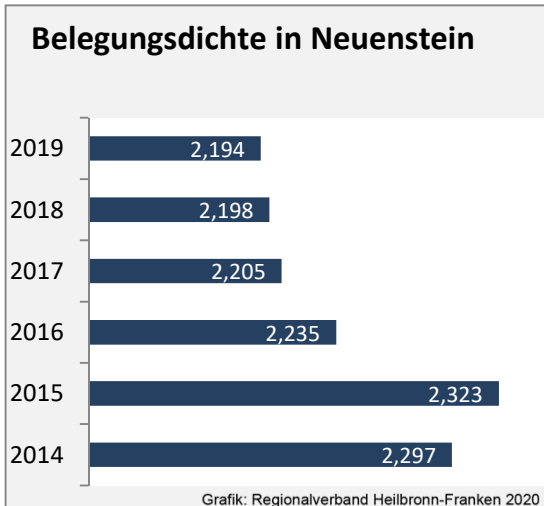

Neuenstein - Wohnungsbestand und -entwicklung

Datengrundlage: Statistisches Landesamt Baden-Württemberg (ab 2011: Zensus 2011)

Abbildungen und Berechnungen: Regionalverband Heilbronn-Franken