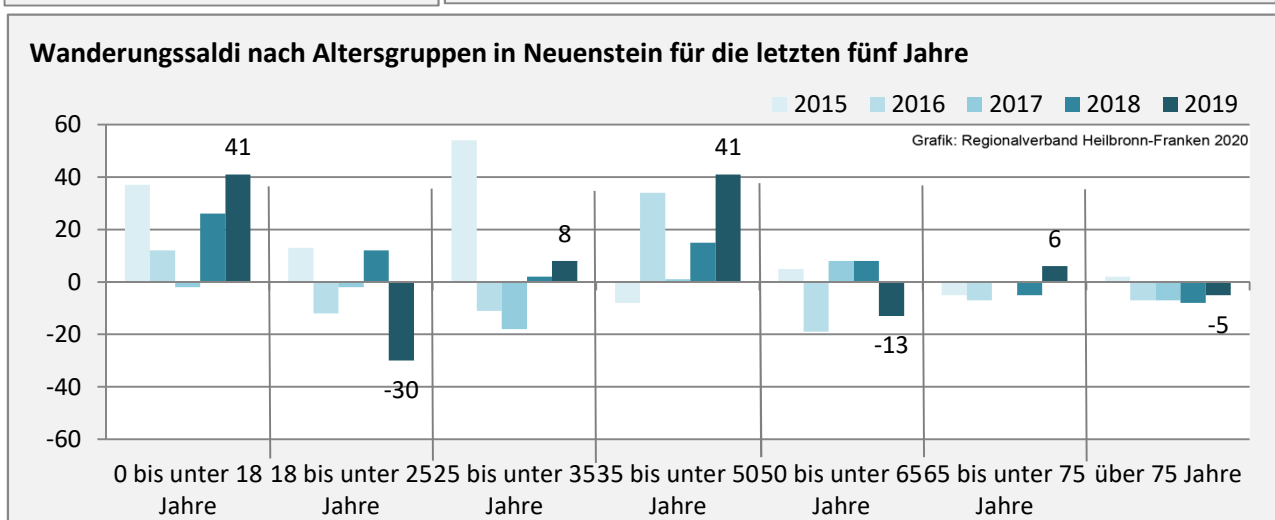

Neuenstein - Bevölkerung