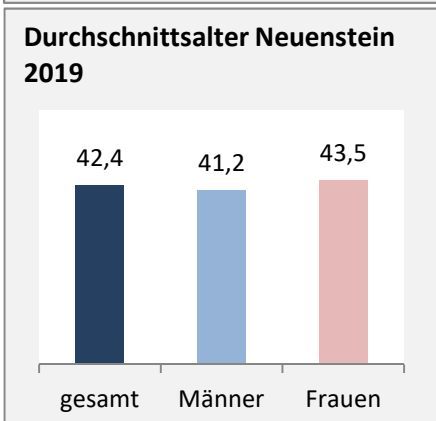

Neuenstein - Bevölkerung

Bevölkerungsstand in Neuenstein (2010 bis 2019)

Grafik: Regionalverband Heilbronn-Franken 2020

Bevölkerungsentwicklung in Neuenstein (seit 2010)

Grafik: Regionalverband Heilbronn-Franken 2020

Geburten und Sterbefälle in Neuenstein

5-Jahres-Wertung (2015 - 2019): natürliche Bevölkerungsentwicklung pro 1.000 Einwohner

Grafik: Regionalverband Heilbronn-Franken 2020

Wanderungssaldi Neuenstein

Grafik: Regionalverband Heilbronn-Franken 2020

5-Jahres-Wertung (2015 - 2019): Wanderungsgewinne bzw. -verluste pro 1.000 Einwohner

Datengrundlage: Landesamt für Statistik Baden-Württemberg

Abbildungen und Berechnungen: Regionalverband Heilbronn-Franken

Neuenstein - Bevölkerung

Neuenstein - Beschäftigung

sozialvers. Beschäftigung (SvB) in Neuenstein (2010 bis 2019)

Grafik: Regionalverband Heilbronn-Franken 2020

prozentuale Entwicklung der SvB in Neuenstein (seit 2010)