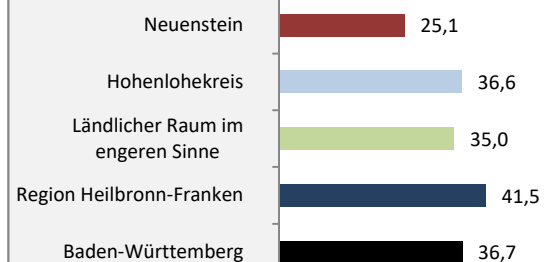

5-Jahres-Wertung (2015 - 2019): Wanderungsgewinne bzw. -verluste pro 1.000 Einwohner

Datengrundlage: Landesamt für Statistik Baden-Württemberg

Abbildungen und Berechnungen: Regionalverband Heilbronn-Franken