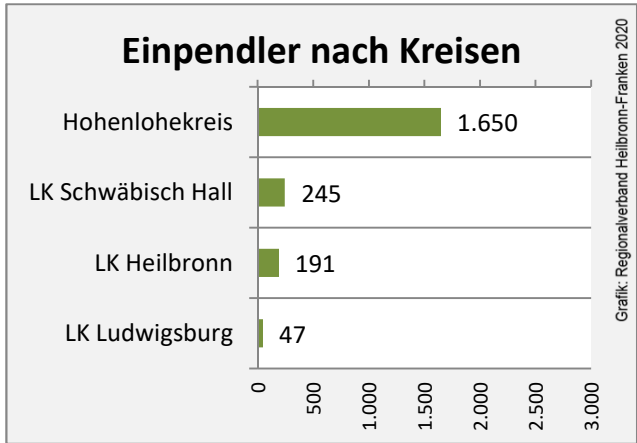

Grafik: Regionalverband Heilbronn-Franken 2020

■ produzierendes Gewerbe ■ Dienstleistungen

Grafik: Regionalverband Heilbronn-Franken 2020

5-Jahres-Wertung (2014 bis 2019):

Beschäftigungsgewinne / -verluste pro 1.000 Beschäftigte

Grafik: Regionalverband Heilbronn-Franken 2020

Arbeitslosigkeit in Neuenstein

Grafik: Regionalverband Heilbronn-Franken 2020

Arbeitslosigkeit in Neuenstein

■ unter 25 Jahren ■ über 55 Jahre

Grafik: Regionalverband Heilbronn-Franken 2020

Datengrundlage: Statistik der Bundesagentur für Arbeit

Abbildungen und Berechnungen: Regionalverband Heilbronn-Franken

Neuenstein - Pendlerverflechtungen 2019

Pendlersaldo: 191

Datengrundlage: Statistik der Bundesagentur für Arbeit