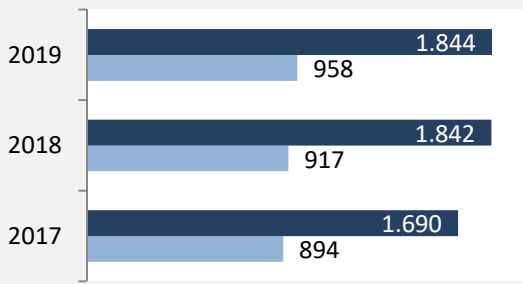

Neuenstein - Bevölkerung

Neuenstein - Beschäftigung

sozialvers. Beschäftigung (SvB) in Neuenstein (2010 bis 2019)

Grafik: Regionalverband Heilbronn-Franken 2020

prozentuale Entwicklung der SvB in Neuenstein (seit 2010)

Grafik: Regionalverband Heilbronn-Franken 2020

■ produzierendes Gewerbe ■ Dienstleistungen

Grafik: Regionalverband Heilbronn-Franken 2020

5-Jahres-Wertung (2014 bis 2019):

Beschäftigungsgewinne / -verluste pro 1.000 Beschäftigte