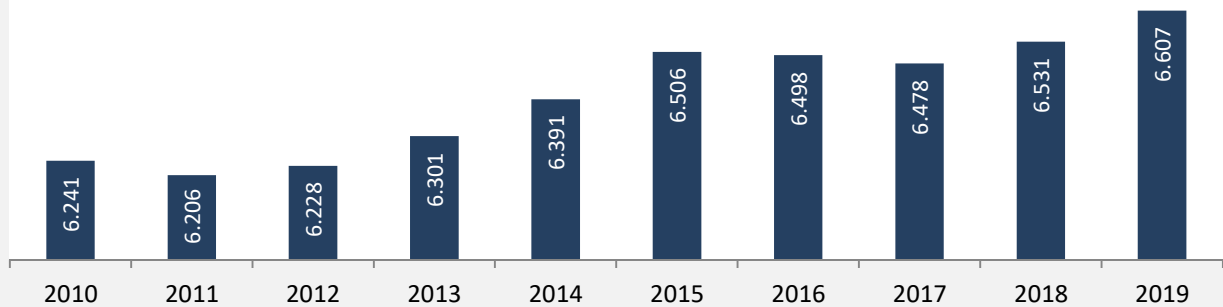

Neuenstein - Bevölkerung

Bevölkerungsstand in Neuenstein (2010 bis 2019)

Grafik: Regionalverband Heilbronn-Franken 2020

Bevölkerungsentwicklung in Neuenstein (seit 2010)

Grafik: Regionalverband Heilbronn-Franken 2020

Geburten und Sterbefälle in Neuenstein

5-Jahres-Wertung (2015 - 2019): natürliche Bevölkerungsentwicklung pro 1.000 Einwohner

Grafik: Regionalverband Heilbronn-Franken 2020

Wanderungssaldi Neuenstein

Grafik: Regionalverband Heilbronn-Franken 2020