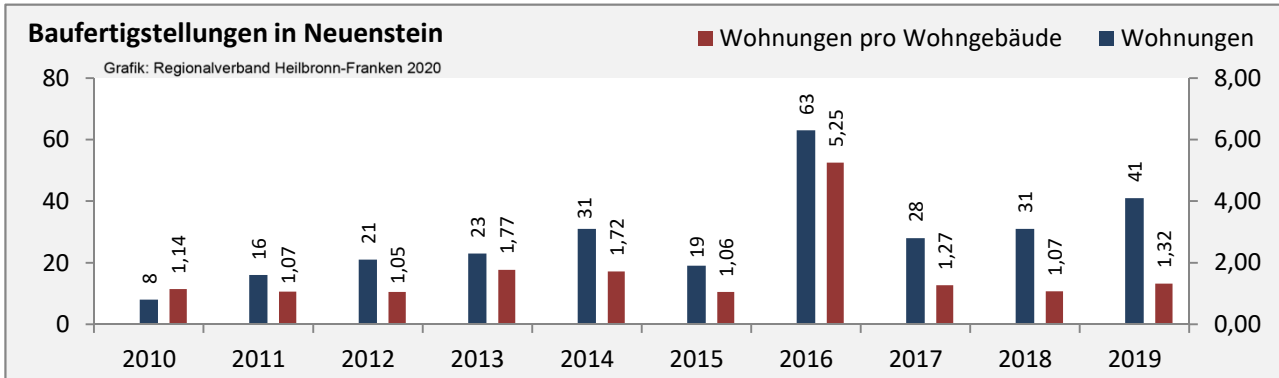

Neuenstein - Wohnungsbestand und -entwicklung

Datengrundlage: Statistisches Landesamt Baden-Württemberg (ab 2011: Zensus 2011)

Abbildungen und Berechnungen: Regionalverband Heilbronn-Franken