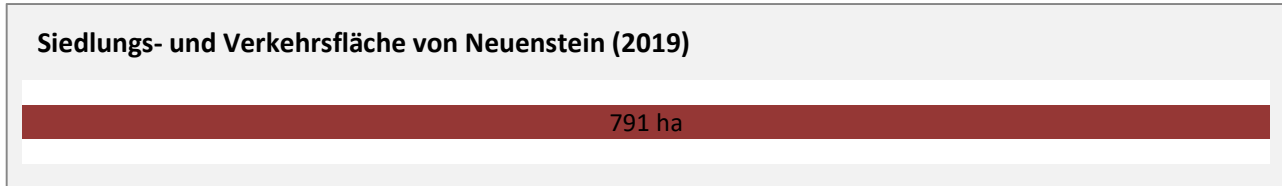

Neuenstein - Flächenentwicklung

Datengrundlage: Landesamt für Statistik Baden-Württemberg

Abbildungen und Berechnungen: Regionalverband Heilbronn-Franken