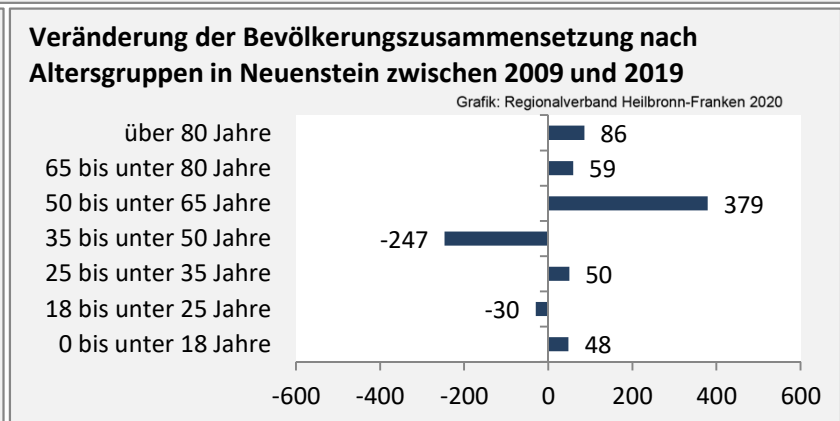

Neuenstein - Bevölkerung