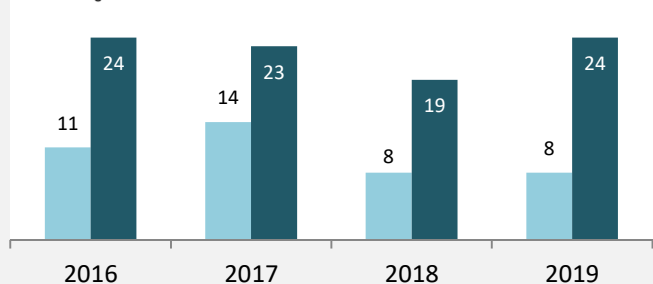

Neuenstein - Bevölkerung

Neuenstein - Beschäftigung

sozialvers. Beschäftigung (SvB) in Neuenstein (2010 bis 2019)

Grafik: Regionalverband Heilbronn-Franken 2020

prozentuale Entwicklung der SvB in Neuenstein (seit 2010)

Grafik: Regionalverband Heilbronn-Franken 2020

■ produzierendes Gewerbe ■ Dienstleistungen

Grafik: Regionalverband Heilbronn-Franken 2020

5-Jahres-Wertung (2014 bis 2019):

Beschäftigungsgewinne / -verluste pro 1.000 Beschäftigte

Grafik: Regionalverband Heilbronn-Franken 2020

Arbeitslosigkeit in Neuenstein

Grafik: Regionalverband Heilbronn-Franken 2020

Arbeitslosigkeit in Neuenstein

■ unter 25 Jahren ■ über 55 Jahre

Grafik: Regionalverband Heilbronn-Franken 2020

Datengrundlage: Statistik der Bundesagentur für Arbeit

Abbildungen und Berechnungen: Regionalverband Heilbronn-Franken

Neuenstein - Pendlerverflechtungen 2019

Pendlersaldo: 191

Datengrundlage: Statistik der Bundesagentur für Arbeit