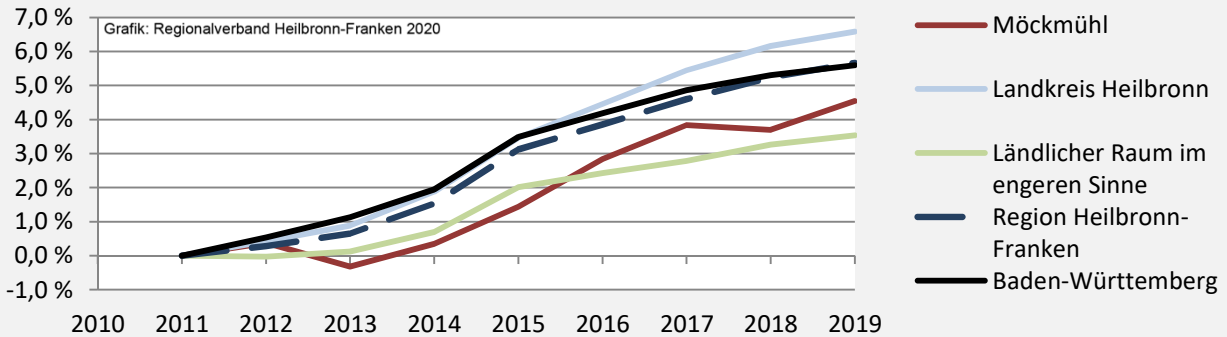

Möckmühl - Bevölkerung

Bevölkerungsstand in Möckmühl (2010 bis 2019)

Grafik: Regionalverband Heilbronn-Franken 2020

Bevölkerungsentwicklung in Möckmühl (seit 2010)

Grafik: Regionalverband Heilbronn-Franken 2020

Geburten und Sterbefälle in Möckmühl

Grafik: Regionalverband Heilbronn-Franken 2020

5-Jahres-Wertung (2015 - 2019): natürliche Bevölkerungsentwicklung pro 1.000 Einwohner

Grafik: Regionalverband Heilbronn-Franken 2020