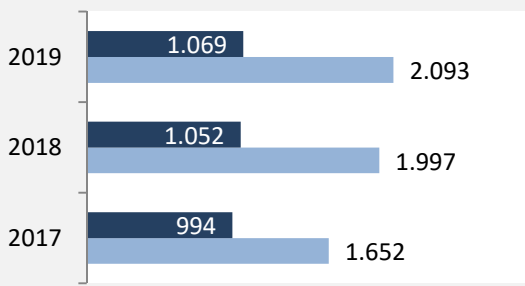

Möckmühl - Beschäftigung

sozialvers. Beschäftigung (SvB) in Möckmühl (2010 bis 2019)

Grafik: Regionalverband Heilbronn-Franken 2020

prozentuale Entwicklung der SvB in Möckmühl (seit 2010)

Grafik: Regionalverband Heilbronn-Franken 2020

■ produzierendes Gewerbe ■ Dienstleistungen

Grafik: Regionalverband Heilbronn-Franken 2020

5-Jahres-Wertung (2014 bis 2019):

Beschäftigungsgewinne / -verluste pro 1.000 Beschäftigte

Grafik: Regionalverband Heilbronn-Franken 2020