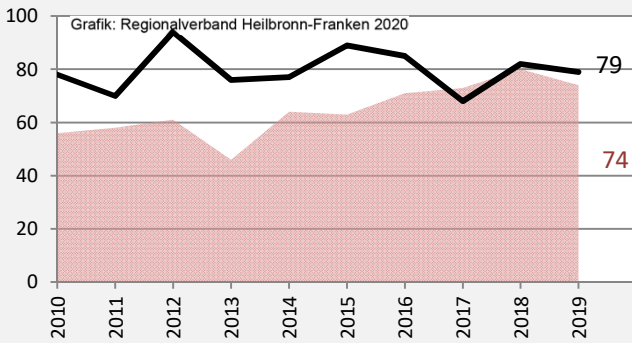

Möckmühl - Bevölkerung

Bevölkerungsstand in Möckmühl (2010 bis 2019)

Grafik: Regionalverband Heilbronn-Franken 2020

Bevölkerungsentwicklung in Möckmühl (seit 2010)

Grafik: Regionalverband Heilbronn-Franken 2020

Geburten und Sterbefälle in Möckmühl

Grafik: Regionalverband Heilbronn-Franken 2020

5-Jahres-Wertung (2015 - 2019): natürliche Bevölkerungsentwicklung pro 1.000 Einwohner

Grafik: Regionalverband Heilbronn-Franken 2020