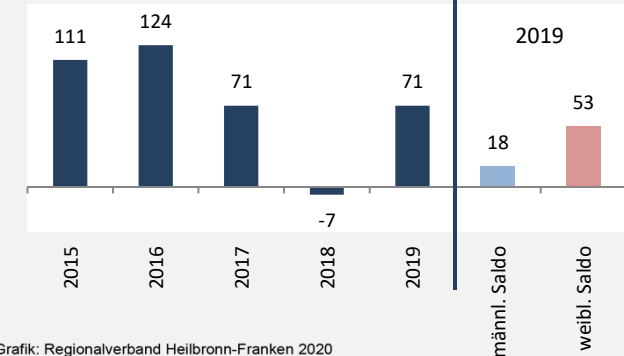

Wanderungssaldi Möckmühl

Grafik: Regionalverband Heilbronn-Franken 2020