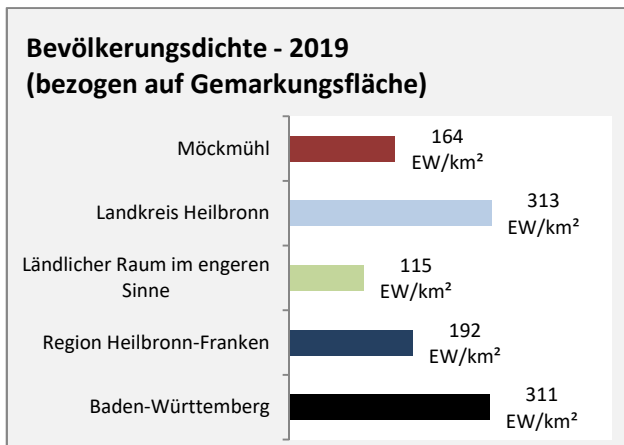

Möckmühl - Flächenentwicklung

Datengrundlage: Landesamt für Statistik Baden-Württemberg

Abbildungen und Berechnungen: Regionalverband Heilbronn-Franken