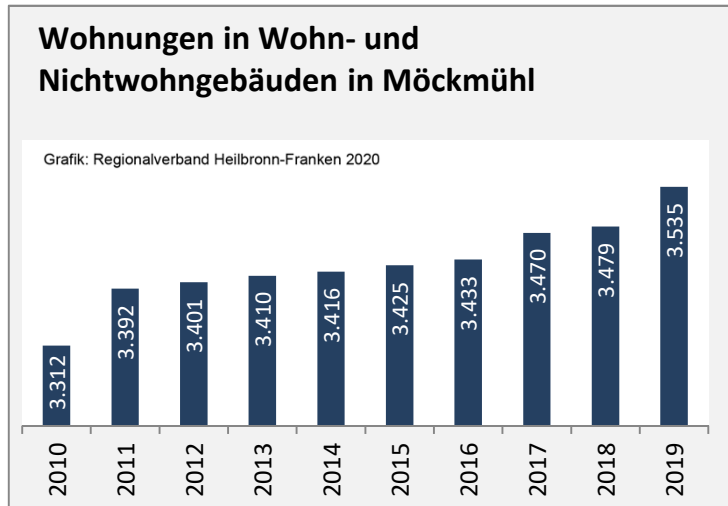

Möckmühl - Wohnungsbestand und -entwicklung

Datengrundlage: Statistisches Landesamt Baden-Württemberg (ab 2011: Zensus 2011)

Abbildungen und Berechnungen: Regionalverband Heilbronn-Franken