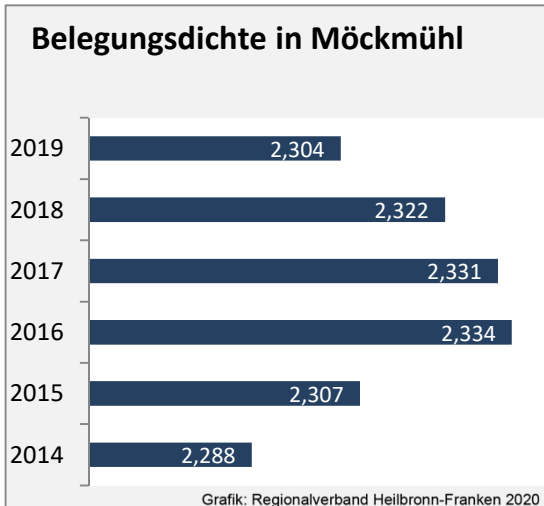

Möckmühl - Wohnungsbestand und -entwicklung

Datengrundlage: Statistisches Landesamt Baden-Württemberg (ab 2011: Zensus 2011)

Abbildungen und Berechnungen: Regionalverband Heilbronn-Franken