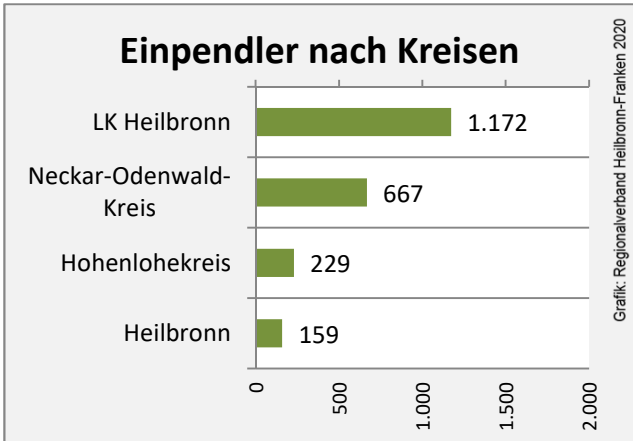

Möckmühl - Beschäftigung

sozialvers. Beschäftigung (SvB) in Möckmühl (2010 bis 2019)

Grafik: Regionalverband Heilbronn-Franken 2020

prozentuale Entwicklung der SvB in Möckmühl (seit 2010)

Grafik: Regionalverband Heilbronn-Franken 2020

■ produzierendes Gewerbe ■ Dienstleistungen

Grafik: Regionalverband Heilbronn-Franken 2020

5-Jahres-Wertung (2014 bis 2019):

Beschäftigungsgewinne / -verluste pro 1.000 Beschäftigte

Grafik: Regionalverband Heilbronn-Franken 2020

Arbeitslosigkeit in Möckmühl

Grafik: Regionalverband Heilbronn-Franken 2020

Arbeitslosigkeit in Möckmühl

■ unter 25 Jahren ■ über 55 Jahre

Grafik: Regionalverband Heilbronn-Franken 2020

Datengrundlage: Statistik der Bundesagentur für Arbeit

Abbildungen und Berechnungen: Regionalverband Heilbronn-Franken

Möckmühl - Pendlerverflechtungen 2019

Pendlersaldo: -81

Datengrundlage: Statistik der Bundesagentur für Arbeit

Abbildungen: Regionalverband Heilbronn-Franken (keine Berücksichtigung von Werten unter 30)