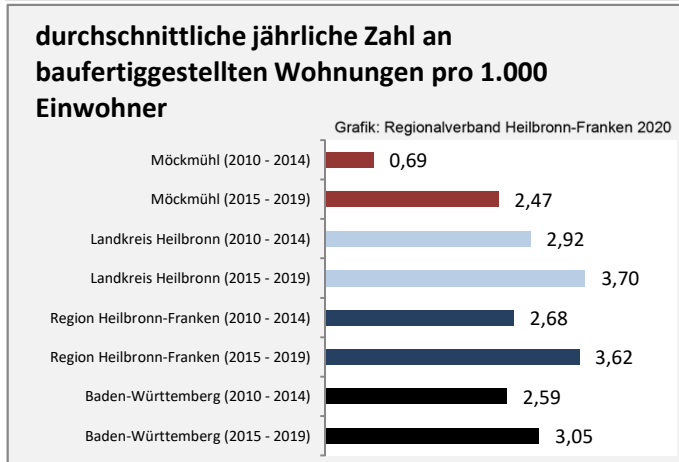

Möckmühl - Wohnungsbestand und -entwicklung

Datengrundlage: Statistisches Landesamt Baden-Württemberg (ab 2011: Zensus 2011)

Abbildungen und Berechnungen: Regionalverband Heilbronn-Franken