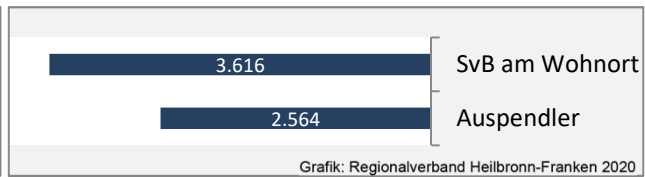

Möckmühl - Pendlerverflechtungen 2019

Pendlersaldo: -81