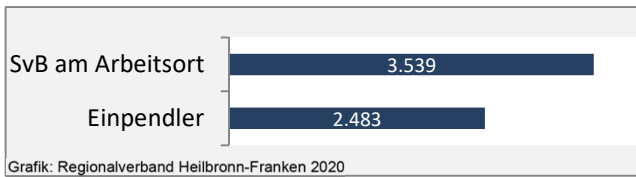

Möckmühl - Pendlerverflechtungen 2019

Pendlersaldo: -81