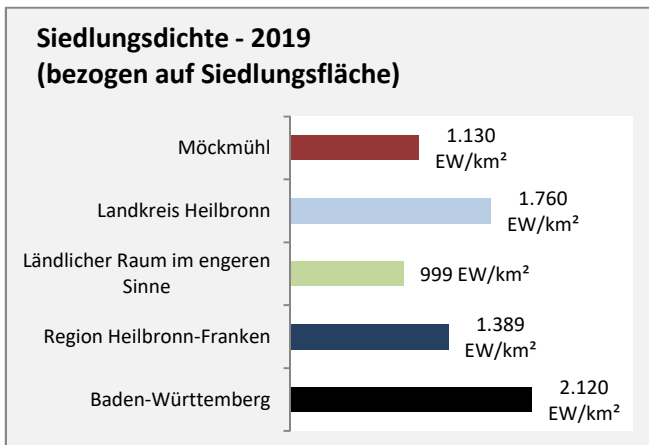

Möckmühl - Flächenentwicklung

Datengrundlage: Landesamt für Statistik Baden-Württemberg

Abbildungen und Berechnungen: Regionalverband Heilbronn-Franken