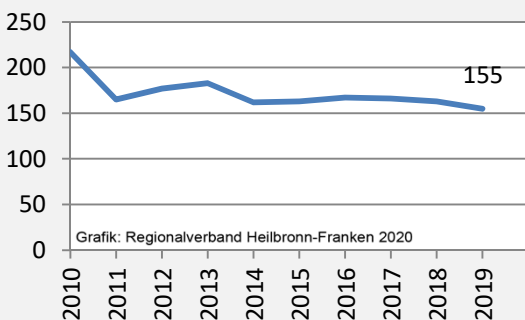

Möckmühl - Beschäftigung

sozialvers. Beschäftigung (SvB) in Möckmühl (2010 bis 2019)

Grafik: Regionalverband Heilbronn-Franken 2020

prozentuale Entwicklung der SvB in Möckmühl (seit 2010)

Grafik: Regionalverband Heilbronn-Franken 2020

■ produzierendes Gewerbe ■ Dienstleistungen

Grafik: Regionalverband Heilbronn-Franken 2020

5-Jahres-Wertung (2014 bis 2019):

Beschäftigungsgewinne / -verluste pro 1.000 Beschäftigte

Grafik: Regionalverband Heilbronn-Franken 2020

Arbeitslosigkeit in Möckmühl

Grafik: Regionalverband Heilbronn-Franken 2020

Arbeitslosigkeit in Möckmühl

■ unter 25 Jahren ■ über 55 Jahre

Grafik: Regionalverband Heilbronn-Franken 2020

Datengrundlage: Statistik der Bundesagentur für Arbeit