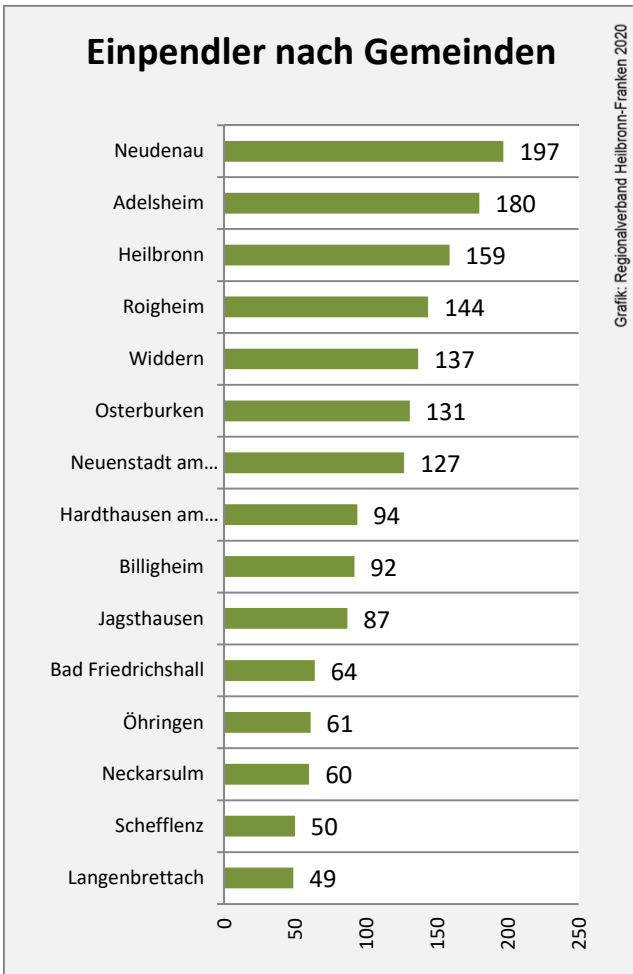

Möckmühl - Beschäftigung

sozialvers. Beschäftigung (SvB) in Möckmühl (2010 bis 2019)

Grafik: Regionalverband Heilbronn-Franken 2020

prozentuale Entwicklung der SvB in Möckmühl (seit 2010)

Grafik: Regionalverband Heilbronn-Franken 2020

■ produzierendes Gewerbe ■ Dienstleistungen

Grafik: Regionalverband Heilbronn-Franken 2020

5-Jahres-Wertung (2014 bis 2019):

Beschäftigungsgewinne / -verluste pro 1.000 Beschäftigte

Grafik: Regionalverband Heilbronn-Franken 2020

Arbeitslosigkeit in Möckmühl

Grafik: Regionalverband Heilbronn-Franken 2020

Arbeitslosigkeit in Möckmühl

■ unter 25 Jahren ■ über 55 Jahre

Grafik: Regionalverband Heilbronn-Franken 2020

Datengrundlage: Statistik der Bundesagentur für Arbeit

Abbildungen und Berechnungen: Regionalverband Heilbronn-Franken

Möckmühl - Pendlerverflechtungen 2019

Pendlersaldo: -81

Datengrundlage: Statistik der Bundesagentur für Arbeit

Abbildungen: Regionalverband Heilbronn-Franken (keine Berücksichtigung von Werten unter 30)