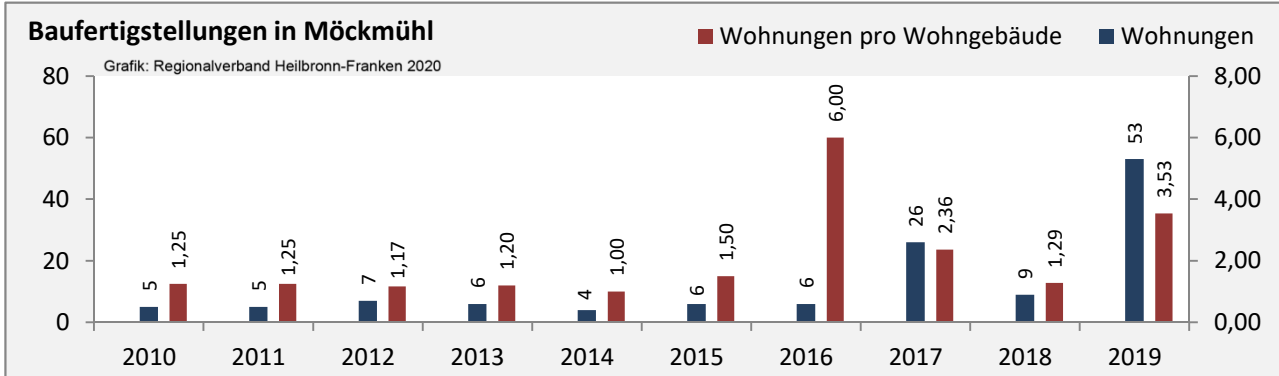

Möckmühl - Wohnungsbestand und -entwicklung

Datengrundlage: Statistisches Landesamt Baden-Württemberg (ab 2011: Zensus 2011)

Abbildungen und Berechnungen: Regionalverband Heilbronn-Franken