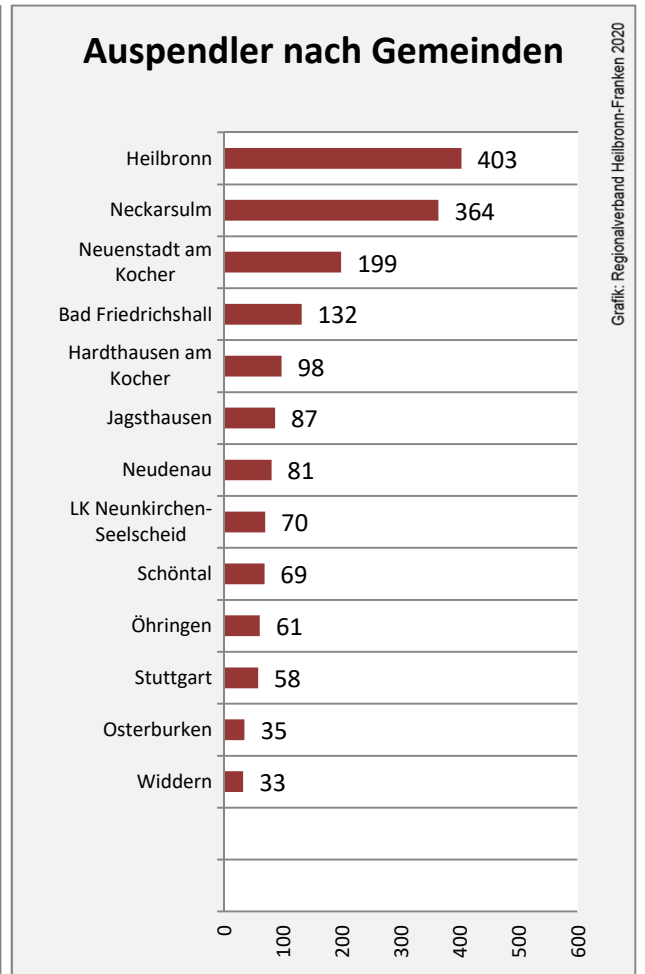

Möckmühl - Beschäftigung

sozialvers. Beschäftigung (SvB) in Möckmühl (2010 bis 2019)

Grafik: Regionalverband Heilbronn-Franken 2020

prozentuale Entwicklung der SvB in Möckmühl (seit 2010)

Grafik: Regionalverband Heilbronn-Franken 2020

■ produzierendes Gewerbe ■ Dienstleistungen

Grafik: Regionalverband Heilbronn-Franken 2020

5-Jahres-Wertung (2014 bis 2019):

Beschäftigungsgewinne / -verluste pro 1.000 Beschäftigte

Grafik: Regionalverband Heilbronn-Franken 2020

Arbeitslosigkeit in Möckmühl

Grafik: Regionalverband Heilbronn-Franken 2020

Arbeitslosigkeit in Möckmühl

■ unter 25 Jahren ■ über 55 Jahre

Grafik: Regionalverband Heilbronn-Franken 2020

Datengrundlage: Statistik der Bundesagentur für Arbeit

Abbildungen und Berechnungen: Regionalverband Heilbronn-Franken

Möckmühl - Pendlerverflechtungen 2019

Pendlersaldo: -81

Datengrundlage: Statistik der Bundesagentur für Arbeit

Abbildungen: Regionalverband Heilbronn-Franken (keine Berücksichtigung von Werten unter 30)