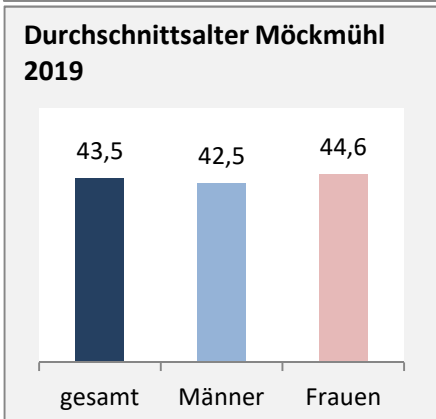

Möckmühl - Bevölkerung

Datengrundlage: Landesamt für Statistik Baden-Württemberg
Abbildungen und Berechnungen: Regionalverband Heilbronn-Franken