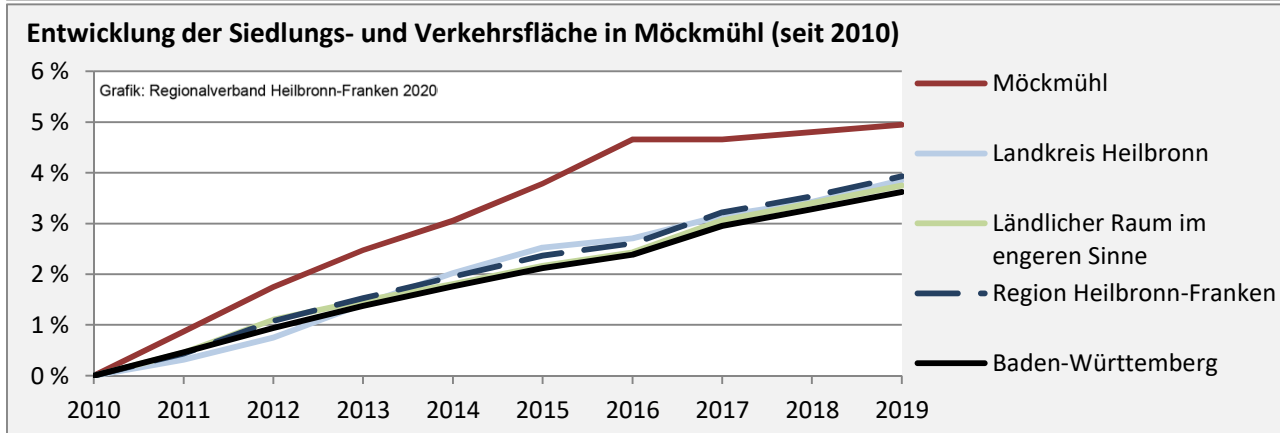

Möckmühl - Flächenentwicklung

Datengrundlage: Landesamt für Statistik Baden-Württemberg

Abbildungen und Berechnungen: Regionalverband Heilbronn-Franken