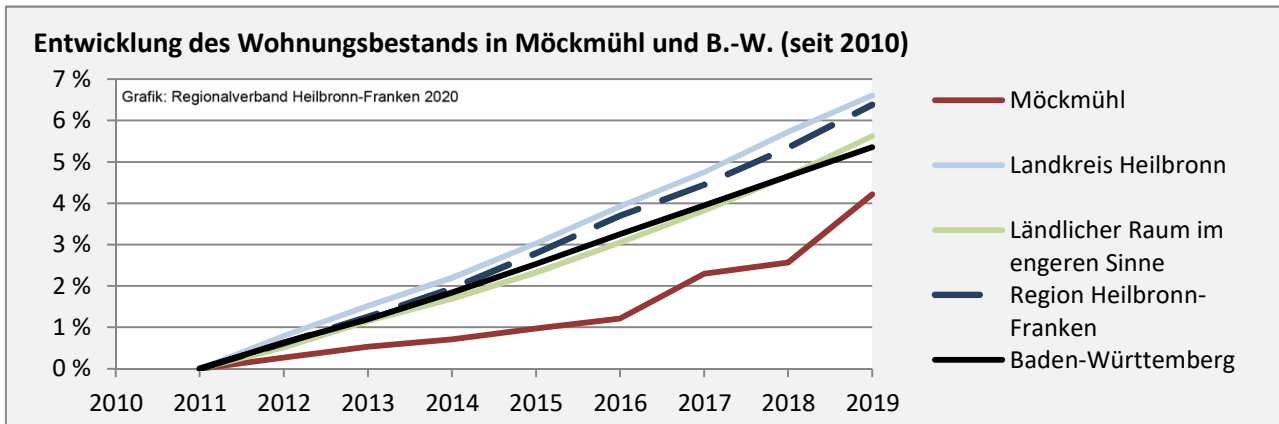

Möckmühl - Wohnungsbestand und -entwicklung

Datengrundlage: Statistisches Landesamt Baden-Württemberg (ab 2011: Zensus 2011)

Abbildungen und Berechnungen: Regionalverband Heilbronn-Franken