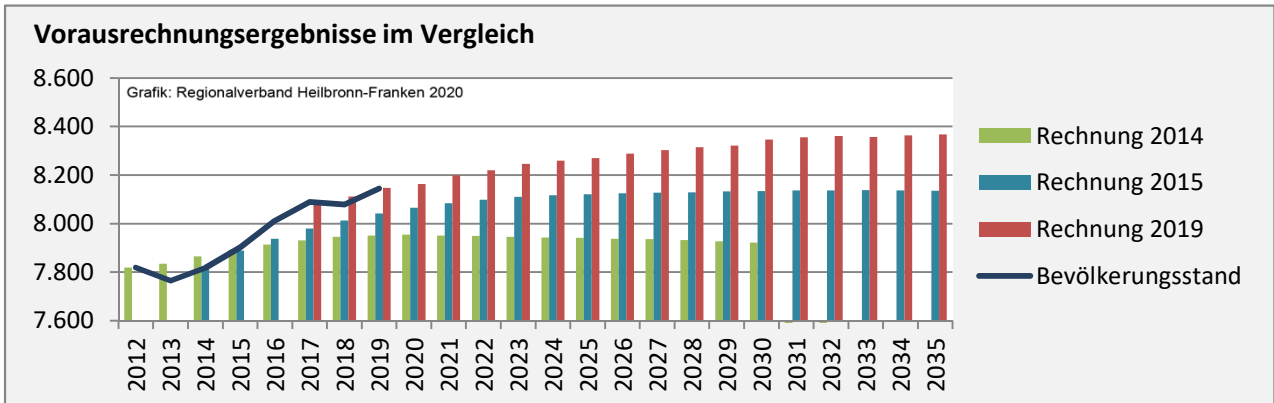

Möckmühl - Bevölkerung

Datengrundlage: Landesamt für Statistik Baden-Württemberg
Abbildungen und Berechnungen: Regionalverband Heilbronn-Franken