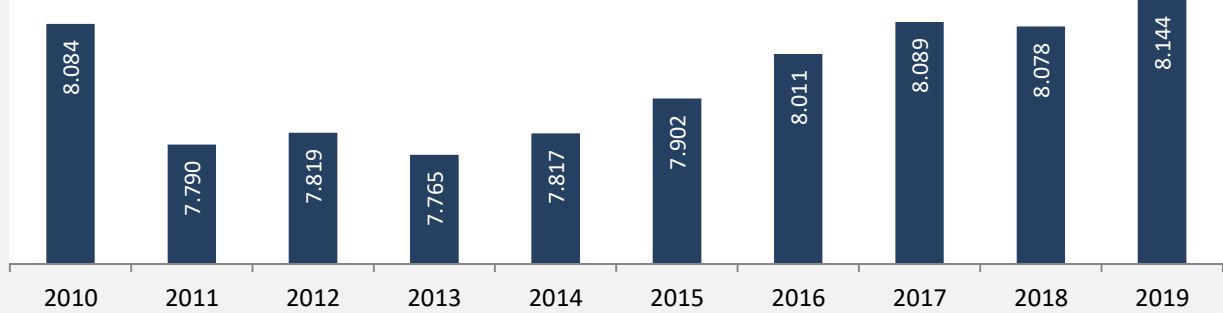

Möckmühl - Bevölkerung

Bevölkerungsstand in Möckmühl (2010 bis 2019)

Grafik: Regionalverband Heilbronn-Franken 2020

Bevölkerungsentwicklung in Möckmühl (seit 2010)

Grafik: Regionalverband Heilbronn-Franken 2020

Geburten und Sterbefälle in Möckmühl

Grafik: Regionalverband Heilbronn-Franken 2020

5-Jahres-Wertung (2015 - 2019): natürliche Bevölkerungsentwicklung pro 1.000 Einwohner

Grafik: Regionalverband Heilbronn-Franken 2020