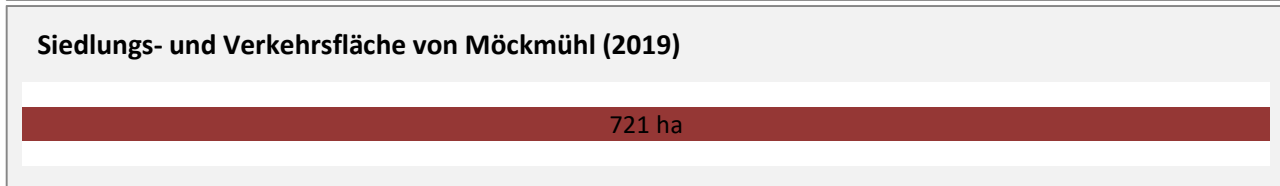

Möckmühl - Flächenentwicklung

Datengrundlage: Landesamt für Statistik Baden-Württemberg

Abbildungen und Berechnungen: Regionalverband Heilbronn-Franken