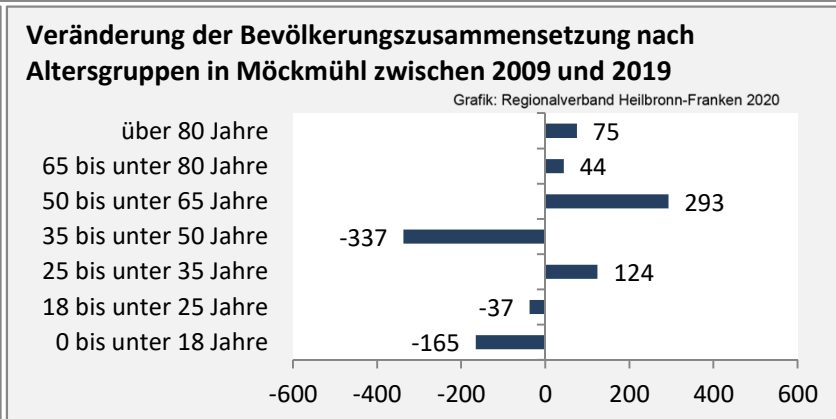

Möckmühl - Bevölkerung

Datengrundlage: Landesamt für Statistik Baden-Württemberg
Abbildungen und Berechnungen: Regionalverband Heilbronn-Franken