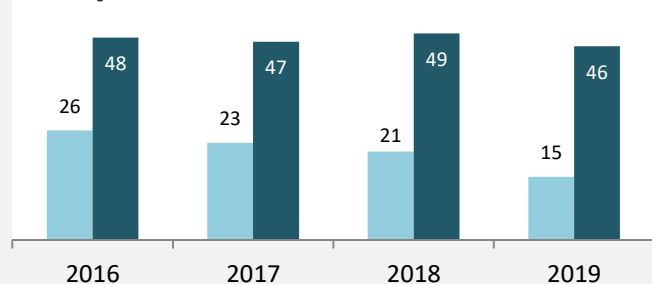

Möckmühl - Beschäftigung

sozialvers. Beschäftigung (SvB) in Möckmühl (2010 bis 2019)

Grafik: Regionalverband Heilbronn-Franken 2020

prozentuale Entwicklung der SvB in Möckmühl (seit 2010)

Grafik: Regionalverband Heilbronn-Franken 2020

■ produzierendes Gewerbe ■ Dienstleistungen

Grafik: Regionalverband Heilbronn-Franken 2020

5-Jahres-Wertung (2014 bis 2019):

Beschäftigungsgewinne / -verluste pro 1.000 Beschäftigte

Grafik: Regionalverband Heilbronn-Franken 2020

Arbeitslosigkeit in Möckmühl

Grafik: Regionalverband Heilbronn-Franken 2020

Arbeitslosigkeit in Möckmühl

■ unter 25 Jahren ■ über 55 Jahre

Grafik: Regionalverband Heilbronn-Franken 2020

Datengrundlage: Statistik der Bundesagentur für Arbeit

Abbildungen und Berechnungen: Regionalverband Heilbronn-Franken

Möckmühl - Pendlerverflechtungen 2019

Pendlersaldo: -81

Datengrundlage: Statistik der Bundesagentur für Arbeit

Abbildungen: Regionalverband Heilbronn-Franken (keine Berücksichtigung von Werten unter 30)