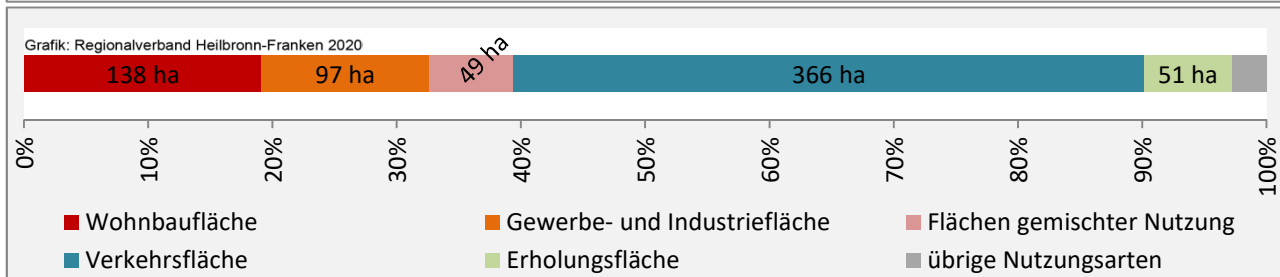

Möckmühl - Flächenentwicklung

Datengrundlage: Landesamt für Statistik Baden-Württemberg

Abbildungen und Berechnungen: Regionalverband Heilbronn-Franken