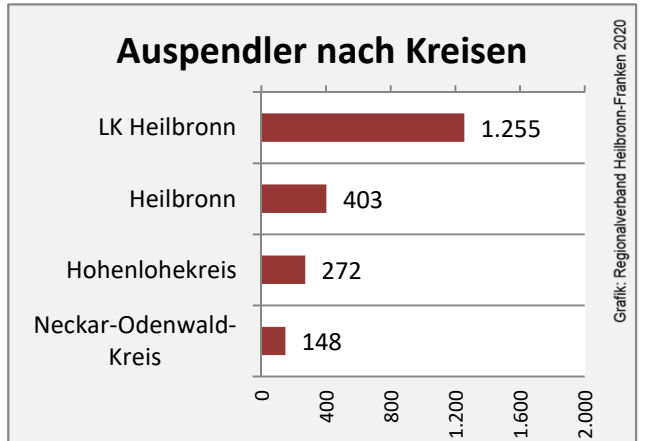

Möckmühl - Beschäftigung

sozialvers. Beschäftigung (SvB) in Möckmühl (2010 bis 2019)

Grafik: Regionalverband Heilbronn-Franken 2020

prozentuale Entwicklung der SvB in Möckmühl (seit 2010)

Grafik: Regionalverband Heilbronn-Franken 2020

■ produzierendes Gewerbe ■ Dienstleistungen

Grafik: Regionalverband Heilbronn-Franken 2020

5-Jahres-Wertung (2014 bis 2019):

Beschäftigungsgewinne / -verluste pro 1.000 Beschäftigte

Grafik: Regionalverband Heilbronn-Franken 2020

Arbeitslosigkeit in Möckmühl

Grafik: Regionalverband Heilbronn-Franken 2020

Arbeitslosigkeit in Möckmühl

■ unter 25 Jahren ■ über 55 Jahre

Grafik: Regionalverband Heilbronn-Franken 2020

Datengrundlage: Statistik der Bundesagentur für Arbeit

Abbildungen und Berechnungen: Regionalverband Heilbronn-Franken

Möckmühl - Pendlerverflechtungen 2019

Pendlersaldo: -81

Datengrundlage: Statistik der Bundesagentur für Arbeit

Abbildungen: Regionalverband Heilbronn-Franken (keine Berücksichtigung von Werten unter 30)