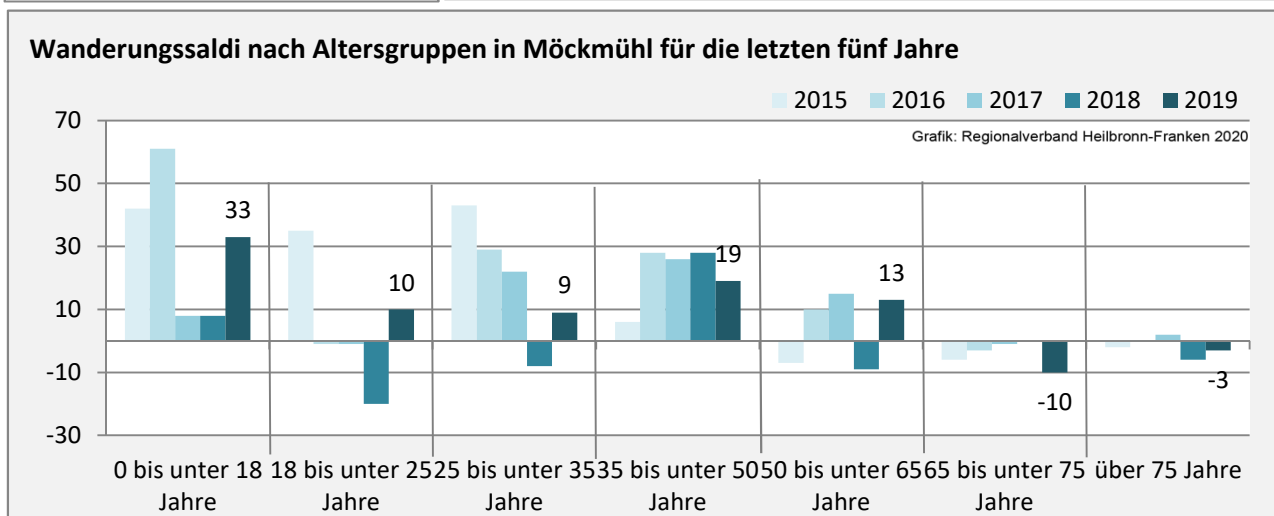

Möckmühl - Bevölkerung

Datengrundlage: Landesamt für Statistik Baden-Württemberg
Abbildungen und Berechnungen: Regionalverband Heilbronn-Franken