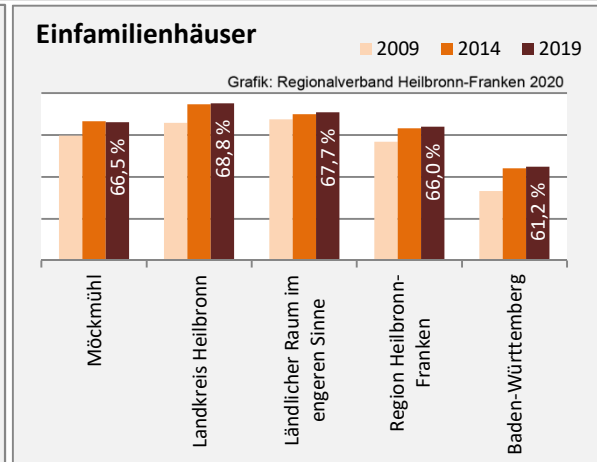

Möckmühl - Wohnungsbestand und -entwicklung

Datengrundlage: Statistisches Landesamt Baden-Württemberg (ab 2011: Zensus 2011)

Abbildungen und Berechnungen: Regionalverband Heilbronn-Franken