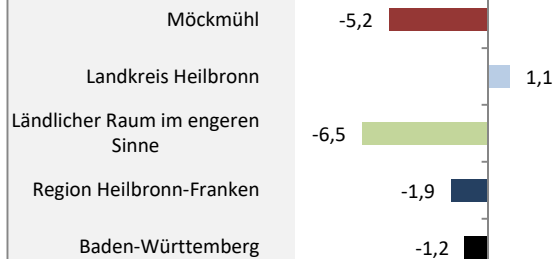

Möckmühl - Bevölkerung

Bevölkerungsstand in Möckmühl (2010 bis 2019)

Grafik: Regionalverband Heilbronn-Franken 2020

Bevölkerungsentwicklung in Möckmühl (seit 2010)

Grafik: Regionalverband Heilbronn-Franken 2020

Geburten und Sterbefälle in Möckmühl

Grafik: Regionalverband Heilbronn-Franken 2020

5-Jahres-Wertung (2015 - 2019): natürliche Bevölkerungsentwicklung pro 1.000 Einwohner

Grafik: Regionalverband Heilbronn-Franken 2020