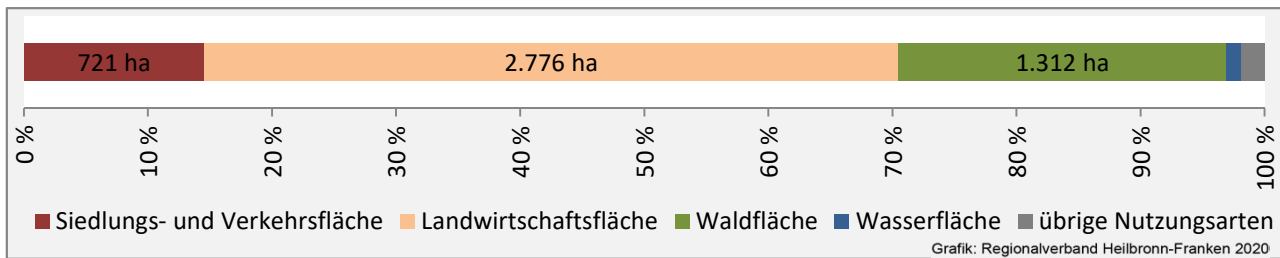

Möckmühl - Flächenentwicklung

Datengrundlage: Landesamt für Statistik Baden-Württemberg

Abbildungen und Berechnungen: Regionalverband Heilbronn-Franken