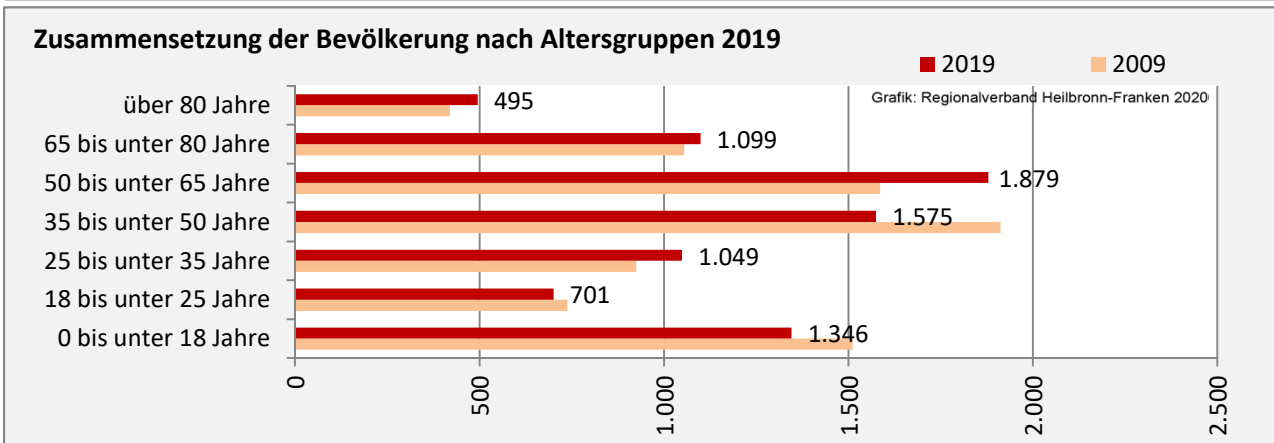

Möckmühl - Bevölkerung

Datengrundlage: Landesamt für Statistik Baden-Württemberg
Abbildungen und Berechnungen: Regionalverband Heilbronn-Franken