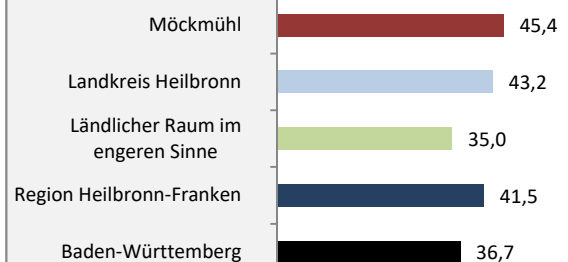

5-Jahres-Wertung (2015 - 2019): Wanderungsgewinne bzw. -verluste pro 1.000 Einwohner

Datengrundlage: Landesamt für Statistik Baden-Württemberg

Abbildungen und Berechnungen: Regionalverband Heilbronn-Franken