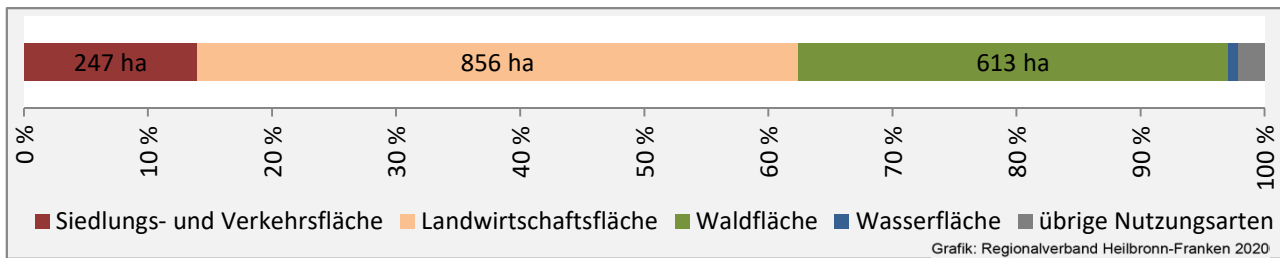

Michelbach an der Bilz - Flächenentwicklung

Datengrundlage: Landesamt für Statistik Baden-Württemberg

Abbildungen und Berechnungen: Regionalverband Heilbronn-Franken