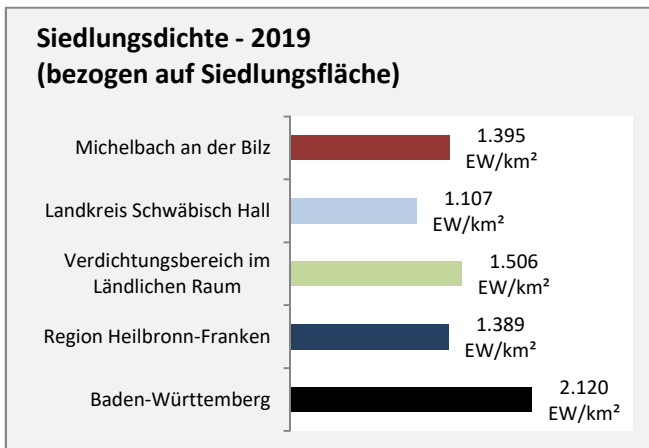

Michelbach an der Bilz - Flächenentwicklung

Datengrundlage: Landesamt für Statistik Baden-Württemberg

Abbildungen und Berechnungen: Regionalverband Heilbronn-Franken