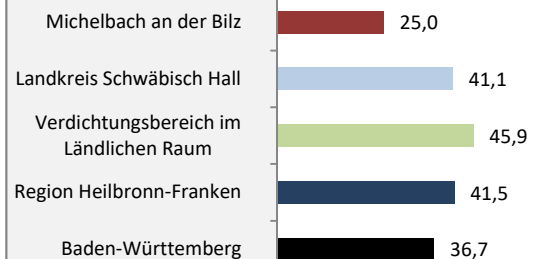

Grafik: Regionalverband Heilbronn-Franken 2020

Geburten und Sterbefälle in Michelbach an der Bilz

Grafik: Regionalverband Heilbronn-Franken 2020

5-Jahres-Wertung (2015 - 2019): natürliche Bevölkerungsentwicklung pro 1.000 Einwohner

Grafik: Regionalverband Heilbronn-Franken 2020

Wanderungssaldi Michelbach an der Bilz

Grafik: Regionalverband Heilbronn-Franken 2020

Grafik: Regionalverband Heilbronn-Franken 2020

5-Jahres-Wertung (2015 - 2019): Wanderungsgewinne bzw. -verluste pro 1.000 Einwohner

Datengrundlage: Landesamt für Statistik Baden-Württemberg

Abbildungen und Berechnungen: Regionalverband Heilbronn-Franken

Michelbach an der Bilz - Bevölkerung

Michelbach an der Bilz - Beschäftigung

sozialvers. Beschäftigung (SvB) in Michelbach an der Bilz (2010 bis 2019)