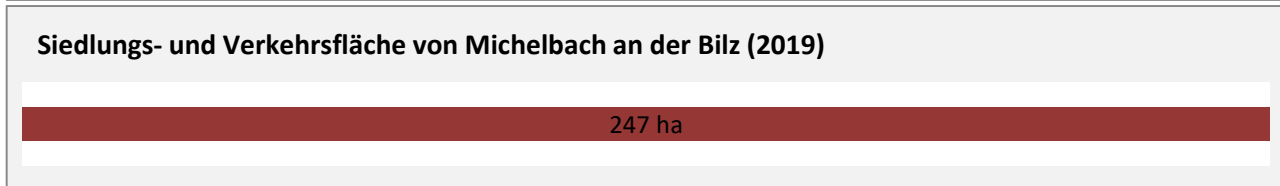

Michelbach an der Bilz - Flächenentwicklung

Datengrundlage: Landesamt für Statistik Baden-Württemberg

Abbildungen und Berechnungen: Regionalverband Heilbronn-Franken