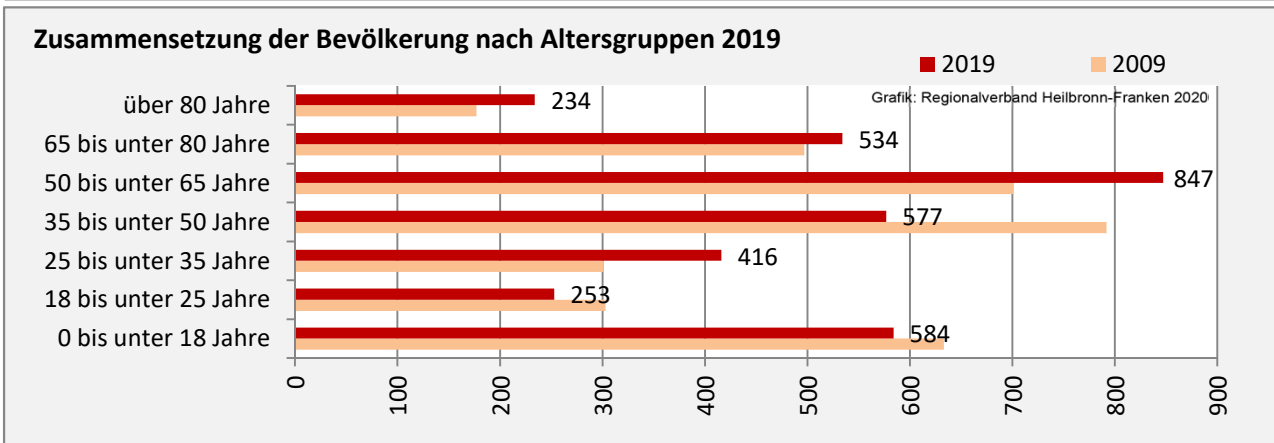

Grafik: Regionalverband Heilbronn-Franken 2020

Geburten und Sterbefälle in Michelbach an der Bilz

Grafik: Regionalverband Heilbronn-Franken 2020

5-Jahres-Wertung (2015 - 2019): natürliche Bevölkerungsentwicklung pro 1.000 Einwohner

Grafik: Regionalverband Heilbronn-Franken 2020

Wanderungssaldi Michelbach an der Bilz

Grafik: Regionalverband Heilbronn-Franken 2020

Grafik: Regionalverband Heilbronn-Franken 2020

5-Jahres-Wertung (2015 - 2019): Wanderungsgewinne bzw. -verluste pro 1.000 Einwohner

Datengrundlage: Landesamt für Statistik Baden-Württemberg

Abbildungen und Berechnungen: Regionalverband Heilbronn-Franken

Michelbach an der Bilz - Bevölkerung

Michelbach an der Bilz - Beschäftigung

sozialvers. Beschäftigung (SvB) in Michelbach an der Bilz (2010 bis 2019)