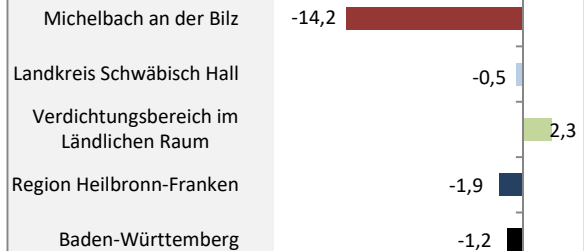

Grafik: Regionalverband Heilbronn-Franken 2020

Geburten und Sterbefälle in Michelbach an der Bilz

Grafik: Regionalverband Heilbronn-Franken 2020

5-Jahres-Wertung (2015 - 2019): natürliche Bevölkerungsentwicklung pro 1.000 Einwohner