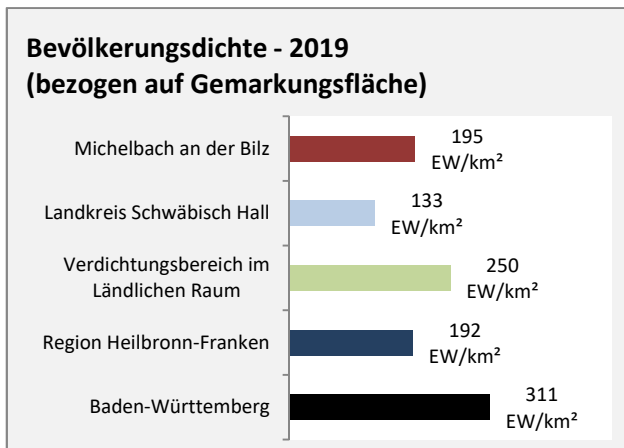

Michelbach an der Bilz - Flächenentwicklung

Datengrundlage: Landesamt für Statistik Baden-Württemberg

Abbildungen und Berechnungen: Regionalverband Heilbronn-Franken