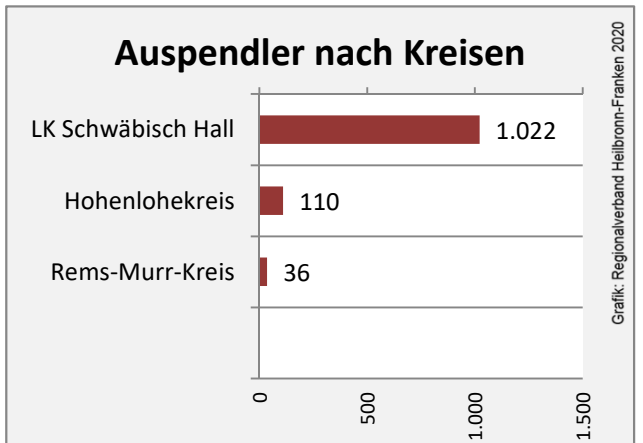

Grafik: Regionalverband Heilbronn-Franken 2020

prozentuale Entwicklung der SvB in Michelbach an der Bilz (seit 2010)

Grafik: Regionalverband Heilbronn-Franken 2020

■ produzierendes Gewerbe ■ Dienstleistungen

Grafik: Regionalverband Heilbronn-Franken 2020

5-Jahres-Wertung (2014 bis 2019):

Beschäftigungsgewinne / -verluste pro 1.000 Beschäftigte

Grafik: Regionalverband Heilbronn-Franken 2020

Arbeitslosigkeit in Michelbach an der Bilz

Grafik: Regionalverband Heilbronn-Franken 2020

Arbeitslosigkeit in Michelbach an der Bilz

■ unter 25 Jahren ■ über 55 Jahre

Grafik: Regionalverband Heilbronn-Franken 2020

Datengrundlage: Statistik der Bundesagentur für Arbeit

Abbildungen und Berechnungen: Regionalverband Heilbronn-Franken

Michelbach an der Bilz - Pendlerverflechtungen 2019

Pendlersaldo: -783

Datengrundlage: Statistik der Bundesagentur für Arbeit

Abbildungen: Regionalverband Heilbronn-Franken (keine Berücksichtigung von Werten unter 30)