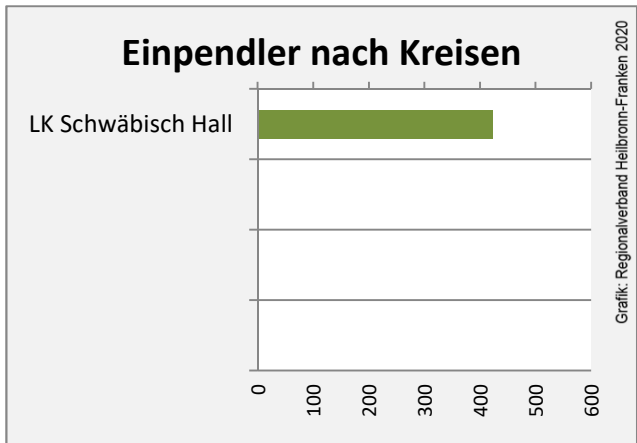

Grafik: Regionalverband Heilbronn-Franken 2020

5-Jahres-Wertung (2014 bis 2019):

Beschäftigungsgewinne / -verluste pro 1.000 Beschäftigte

Grafik: Regionalverband Heilbronn-Franken 2020

Arbeitslosigkeit in Michelbach an der Bilz

Grafik: Regionalverband Heilbronn-Franken 2020

Arbeitslosigkeit in Michelbach an der Bilz

■ unter 25 Jahren ■ über 55 Jahre

Grafik: Regionalverband Heilbronn-Franken 2020

Datengrundlage: Statistik der Bundesagentur für Arbeit

Abbildungen und Berechnungen: Regionalverband Heilbronn-Franken

Michelbach an der Bilz - Pendlerverflechtungen 2019

Pendlersaldo: -783

Datengrundlage: Statistik der Bundesagentur für Arbeit

Abbildungen: Regionalverband Heilbronn-Franken (keine Berücksichtigung von Werten unter 30)