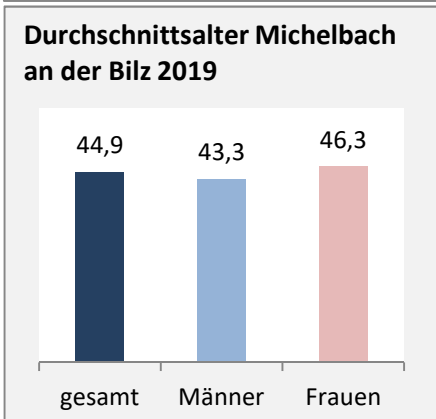

Grafik: Regionalverband Heilbronn-Franken 2020

Geburten und Sterbefälle in Michelbach an der Bilz

Grafik: Regionalverband Heilbronn-Franken 2020

5-Jahres-Wertung (2015 - 2019): natürliche Bevölkerungsentwicklung pro 1.000 Einwohner

Grafik: Regionalverband Heilbronn-Franken 2020

Wanderungssaldi Michelbach an der Bilz

Grafik: Regionalverband Heilbronn-Franken 2020

Grafik: Regionalverband Heilbronn-Franken 2020

5-Jahres-Wertung (2015 - 2019): Wanderungsgewinne bzw. -verluste pro 1.000 Einwohner

Datengrundlage: Landesamt für Statistik Baden-Württemberg

Abbildungen und Berechnungen: Regionalverband Heilbronn-Franken

Michelbach an der Bilz - Bevölkerung

Michelbach an der Bilz - Beschäftigung

sozialvers. Beschäftigung (SvB) in Michelbach an der Bilz (2010 bis 2019)

Grafik: Regionalverband Heilbronn-Franken 2020

prozentuale Entwicklung der SvB in Michelbach an der Bilz (seit 2010)

Grafik: Regionalverband Heilbronn-Franken 2020

■ produzierendes Gewerbe ■ Dienstleistungen