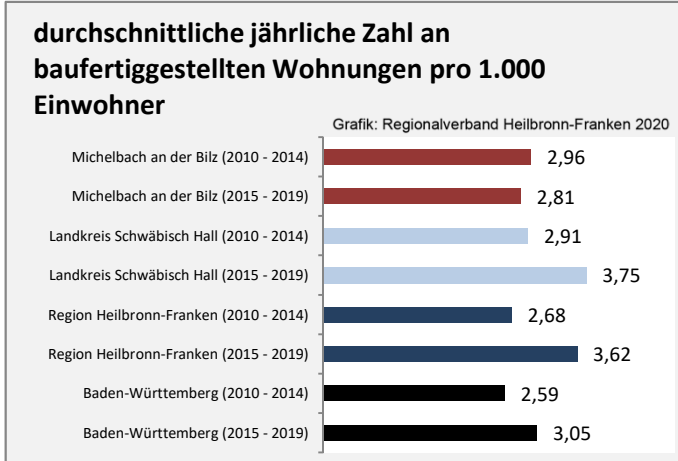

Michelbach an der Bilz - Wohnungsbestand und -entwicklung

Datengrundlage: Statistisches Landesamt Baden-Württemberg (ab 2011: Zensus 2011)

Abbildungen und Berechnungen: Regionalverband Heilbronn-Franken