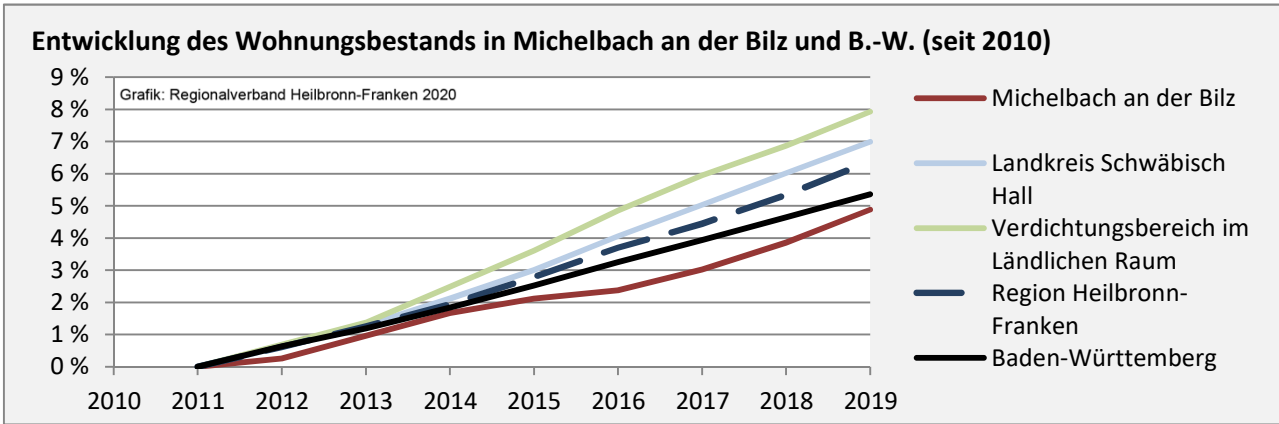

Michelbach an der Bilz - Wohnungsbestand und -entwicklung

Datengrundlage: Statistisches Landesamt Baden-Württemberg (ab 2011: Zensus 2011)

Abbildungen und Berechnungen: Regionalverband Heilbronn-Franken