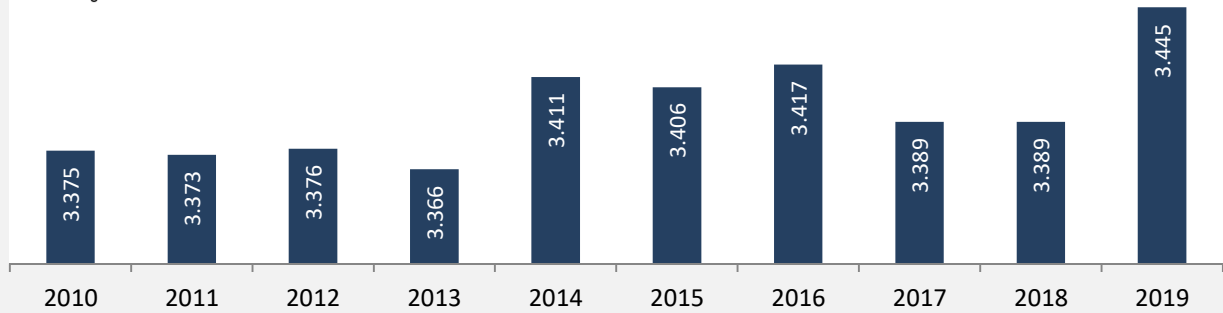

Michelbach an der Bilz - Bevölkerung

Bevölkerungsstand in Michelbach an der Bilz (2010 bis 2019)

Grafik: Regionalverband Heilbronn-Franken 2020

Bevölkerungsentwicklung in Michelbach an der Bilz (seit 2010)

Grafik: Regionalverband Heilbronn-Franken 2020

Geburten und Sterbefälle in Michelbach an der Bilz

Grafik: Regionalverband Heilbronn-Franken 2020

5-Jahres-Wertung (2015 - 2019): natürliche Bevölkerungsentwicklung pro 1.000 Einwohner