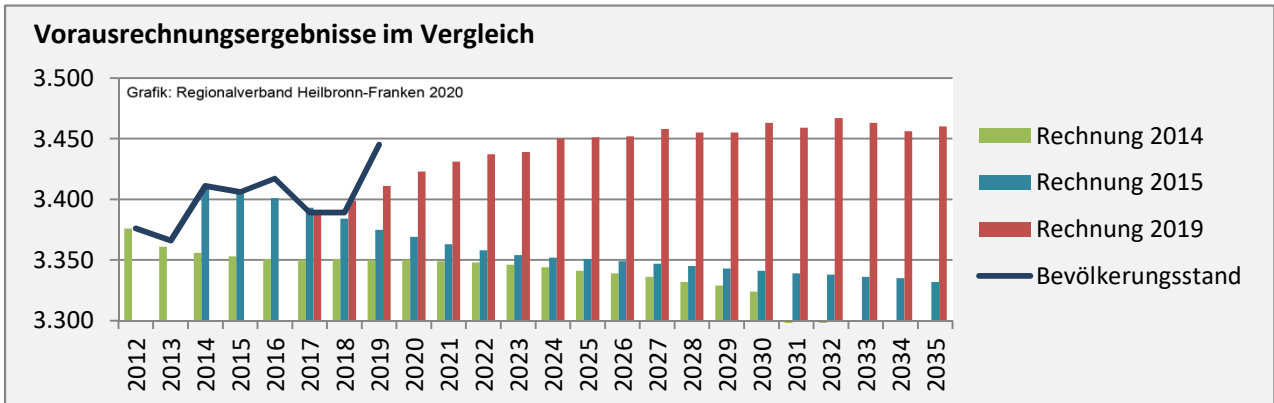

Grafik: Regionalverband Heilbronn-Franken 2020

Geburten und Sterbefälle in Michelbach an der Bilz

Grafik: Regionalverband Heilbronn-Franken 2020

5-Jahres-Wertung (2015 - 2019): natürliche Bevölkerungsentwicklung pro 1.000 Einwohner

Grafik: Regionalverband Heilbronn-Franken 2020

Wanderungssaldi Michelbach an der Bilz

Grafik: Regionalverband Heilbronn-Franken 2020

Grafik: Regionalverband Heilbronn-Franken 2020

5-Jahres-Wertung (2015 - 2019): Wanderungsgewinne bzw. -verluste pro 1.000 Einwohner

Datengrundlage: Landesamt für Statistik Baden-Württemberg

Abbildungen und Berechnungen: Regionalverband Heilbronn-Franken

Michelbach an der Bilz - Bevölkerung

Michelbach an der Bilz - Beschäftigung

sozialvers. Beschäftigung (SvB) in Michelbach an der Bilz (2010 bis 2019)