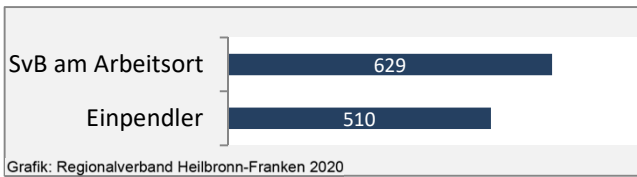

Michelbach an der Bilz - Pendlerverflechtungen 2019

Pendlersaldo: -783