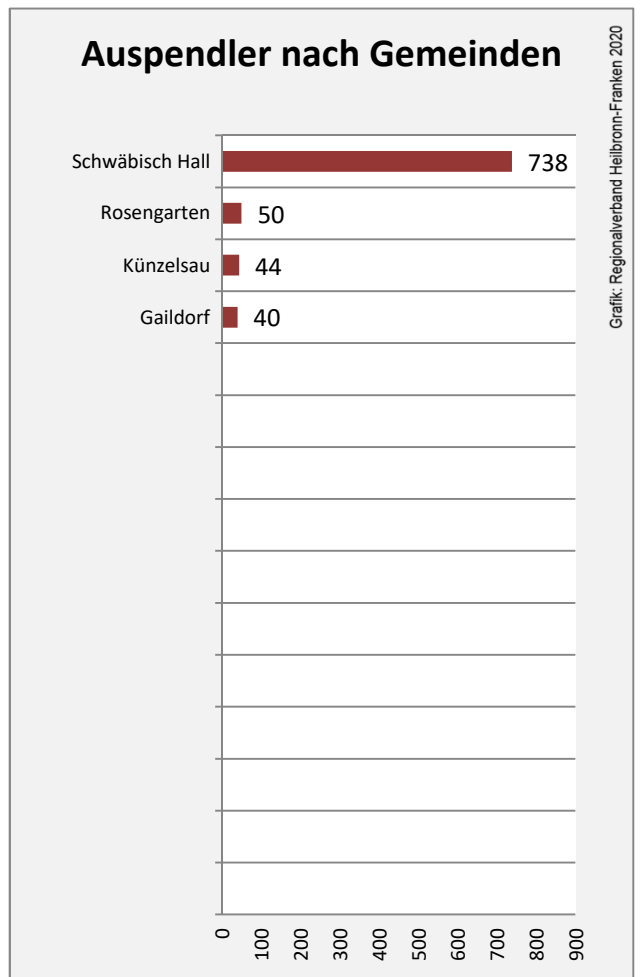

Grafik: Regionalverband Heilbronn-Franken 2020

5-Jahres-Wertung (2014 bis 2019):

Beschäftigungsgewinne / -verluste pro 1.000 Beschäftigte

Grafik: Regionalverband Heilbronn-Franken 2020

Arbeitslosigkeit in Michelbach an der Bilz

Grafik: Regionalverband Heilbronn-Franken 2020

Arbeitslosigkeit in Michelbach an der Bilz

■ unter 25 Jahren ■ über 55 Jahre

Grafik: Regionalverband Heilbronn-Franken 2020

Datengrundlage: Statistik der Bundesagentur für Arbeit

Abbildungen und Berechnungen: Regionalverband Heilbronn-Franken

Michelbach an der Bilz - Pendlerverflechtungen 2019

Pendlersaldo: -783

Datengrundlage: Statistik der Bundesagentur für Arbeit

Abbildungen: Regionalverband Heilbronn-Franken (keine Berücksichtigung von Werten unter 30)