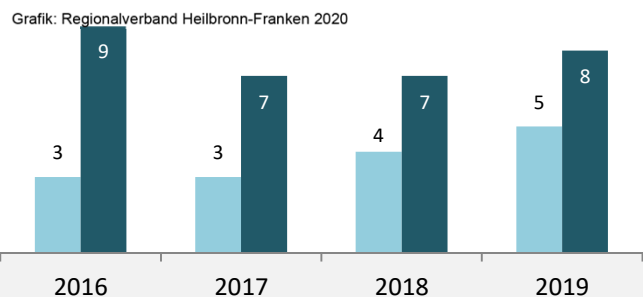

Grafik: Regionalverband Heilbronn-Franken 2020

prozentuale Entwicklung der SvB in Michelbach an der Bilz (seit 2010)

Grafik: Regionalverband Heilbronn-Franken 2020

■ produzierendes Gewerbe ■ Dienstleistungen

Grafik: Regionalverband Heilbronn-Franken 2020

5-Jahres-Wertung (2014 bis 2019):

Beschäftigungsgewinne / -verluste pro 1.000 Beschäftigte

Grafik: Regionalverband Heilbronn-Franken 2020

Arbeitslosigkeit in Michelbach an der Bilz

Grafik: Regionalverband Heilbronn-Franken 2020

Arbeitslosigkeit in Michelbach an der Bilz

■ unter 25 Jahren ■ über 55 Jahre

Grafik: Regionalverband Heilbronn-Franken 2020

Datengrundlage: Statistik der Bundesagentur für Arbeit