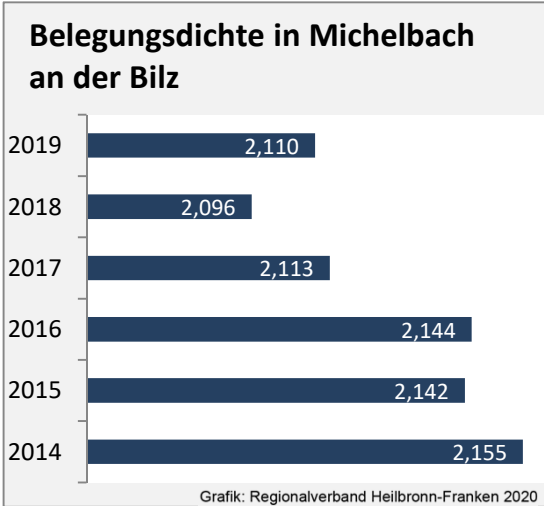

Michelbach an der Bilz - Wohnungsbestand und -entwicklung

Datengrundlage: Statistisches Landesamt Baden-Württemberg (ab 2011: Zensus 2011)

Abbildungen und Berechnungen: Regionalverband Heilbronn-Franken