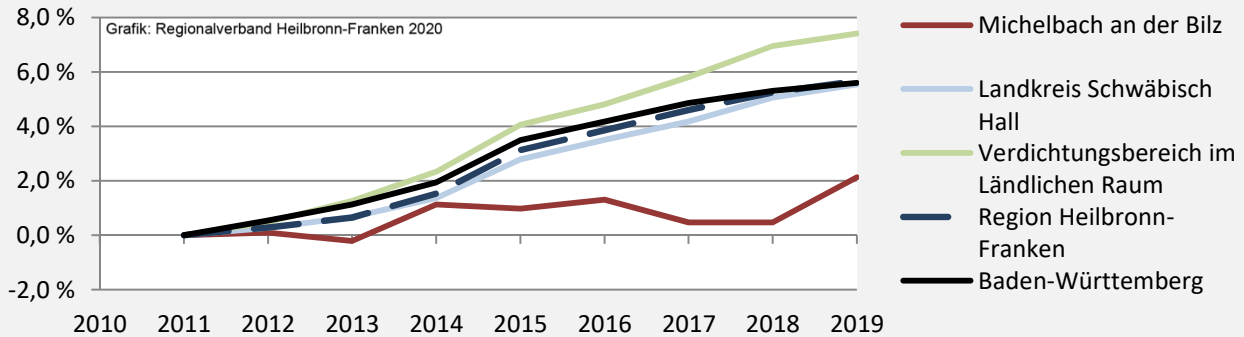

Michelbach an der Bilz - Bevölkerung

Bevölkerungsstand in Michelbach an der Bilz (2010 bis 2019)

Grafik: Regionalverband Heilbronn-Franken 2020

Bevölkerungsentwicklung in Michelbach an der Bilz (seit 2010)

Grafik: Regionalverband Heilbronn-Franken 2020

Geburten und Sterbefälle in Michelbach an der Bilz

Grafik: Regionalverband Heilbronn-Franken 2020

5-Jahres-Wertung (2015 - 2019): natürliche Bevölkerungsentwicklung pro 1.000 Einwohner