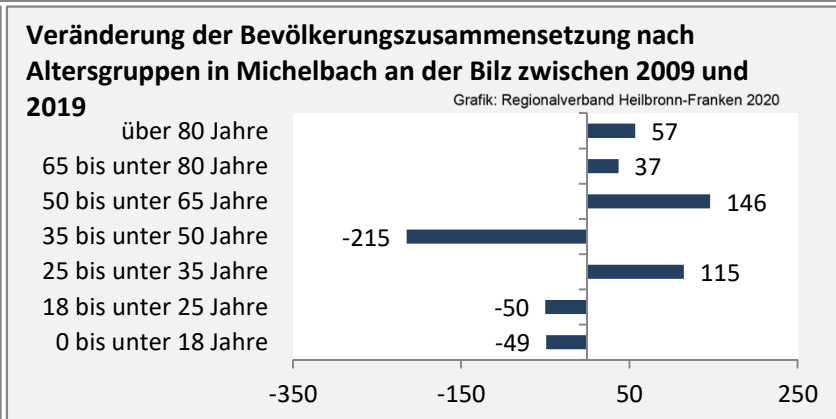

Grafik: Regionalverband Heilbronn-Franken 2020

Geburten und Sterbefälle in Michelbach an der Bilz

Grafik: Regionalverband Heilbronn-Franken 2020

5-Jahres-Wertung (2015 - 2019): natürliche Bevölkerungsentwicklung pro 1.000 Einwohner

Grafik: Regionalverband Heilbronn-Franken 2020

Wanderungssaldi Michelbach an der Bilz

Grafik: Regionalverband Heilbronn-Franken 2020

Grafik: Regionalverband Heilbronn-Franken 2020

5-Jahres-Wertung (2015 - 2019): Wanderungsgewinne bzw. -verluste pro 1.000 Einwohner

Datengrundlage: Landesamt für Statistik Baden-Württemberg

Abbildungen und Berechnungen: Regionalverband Heilbronn-Franken

Michelbach an der Bilz - Bevölkerung

Michelbach an der Bilz - Beschäftigung

sozialvers. Beschäftigung (SvB) in Michelbach an der Bilz (2010 bis 2019)