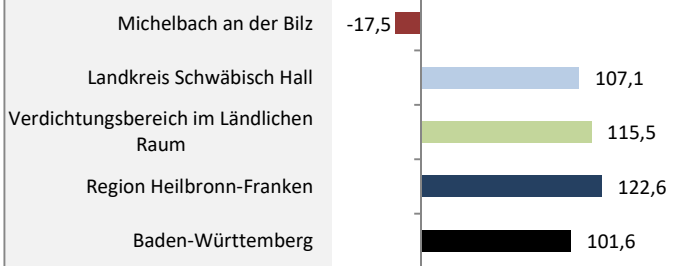

Datengrundlage: Landesamt für Statistik Baden-Württemberg

Abbildungen und Berechnungen: Regionalverband Heilbronn-Franken

Michelbach an der Bilz - Bevölkerung

Michelbach an der Bilz - Beschäftigung

sozialvers. Beschäftigung (SvB) in Michelbach an der Bilz (2010 bis 2019)

Grafik: Regionalverband Heilbronn-Franken 2020

prozentuale Entwicklung der SvB in Michelbach an der Bilz (seit 2010)

Grafik: Regionalverband Heilbronn-Franken 2020

■ produzierendes Gewerbe ■ Dienstleistungen

Grafik: Regionalverband Heilbronn-Franken 2020

5-Jahres-Wertung (2014 bis 2019):

Beschäftigungsgewinne / -verluste pro 1.000 Beschäftigte

Grafik: Regionalverband Heilbronn-Franken 2020

Arbeitslosigkeit in Michelbach an der Bilz