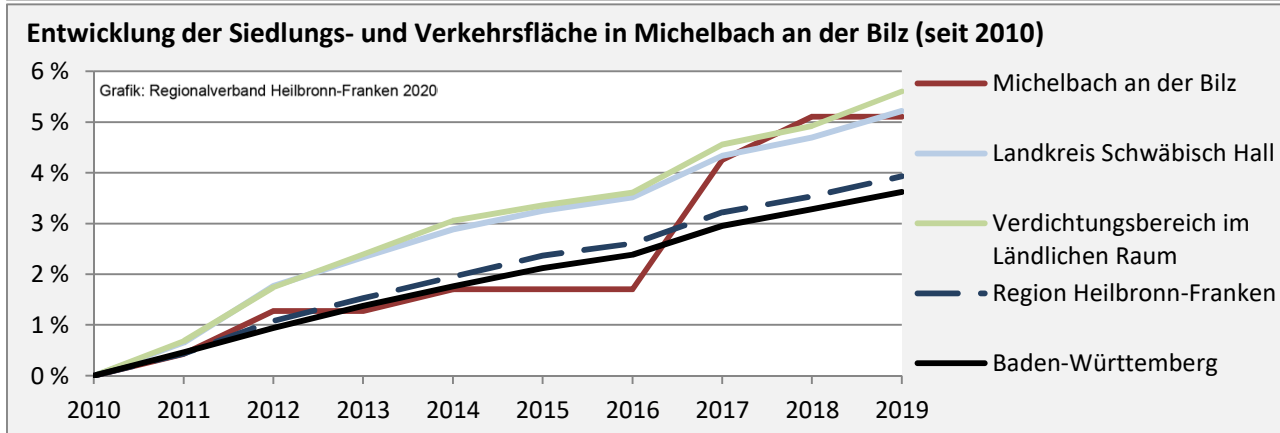

Michelbach an der Bilz - Flächenentwicklung

Datengrundlage: Landesamt für Statistik Baden-Württemberg

Abbildungen und Berechnungen: Regionalverband Heilbronn-Franken