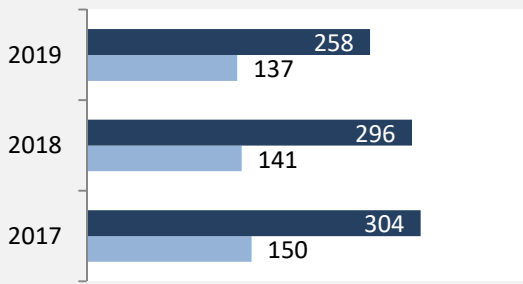

Datengrundlage: Landesamt für Statistik Baden-Württemberg

Abbildungen und Berechnungen: Regionalverband Heilbronn-Franken

Michelbach an der Bilz - Bevölkerung

Michelbach an der Bilz - Beschäftigung

sozialvers. Beschäftigung (SvB) in Michelbach an der Bilz (2010 bis 2019)

Grafik: Regionalverband Heilbronn-Franken 2020

prozentuale Entwicklung der SvB in Michelbach an der Bilz (seit 2010)

Grafik: Regionalverband Heilbronn-Franken 2020

■ produzierendes Gewerbe ■ Dienstleistungen

Grafik: Regionalverband Heilbronn-Franken 2020

5-Jahres-Wertung (2014 bis 2019):

Beschäftigungsgewinne / -verluste pro 1.000 Beschäftigte

Grafik: Regionalverband Heilbronn-Franken 2020

Arbeitslosigkeit in Michelbach an der Bilz