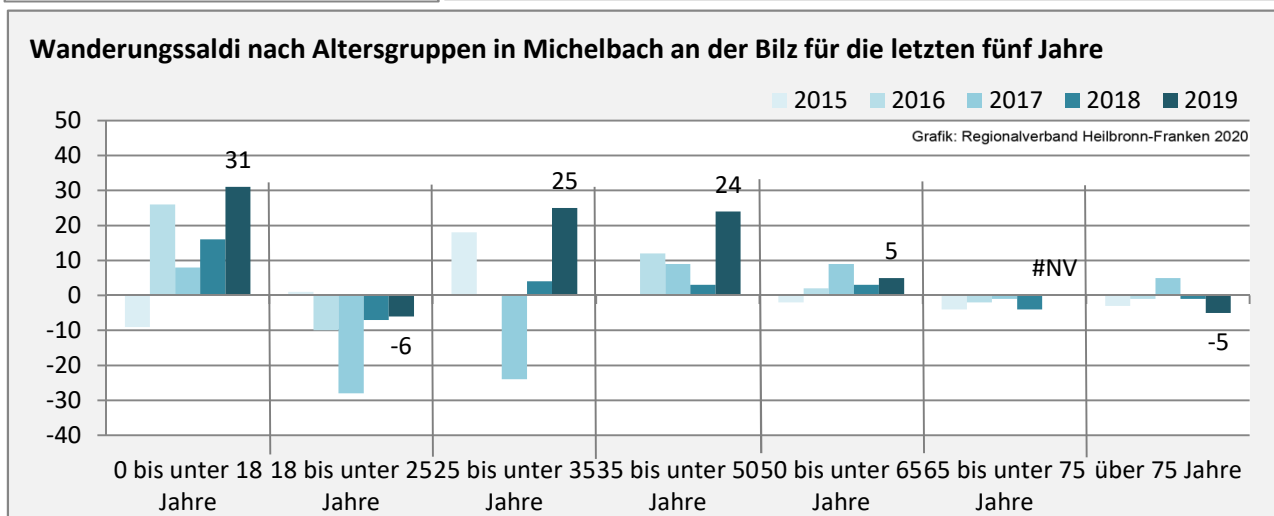

Grafik: Regionalverband Heilbronn-Franken 2020

Geburten und Sterbefälle in Michelbach an der Bilz

Grafik: Regionalverband Heilbronn-Franken 2020

5-Jahres-Wertung (2015 - 2019): natürliche Bevölkerungsentwicklung pro 1.000 Einwohner

Grafik: Regionalverband Heilbronn-Franken 2020

Wanderungssaldi Michelbach an der Bilz

Grafik: Regionalverband Heilbronn-Franken 2020

Grafik: Regionalverband Heilbronn-Franken 2020

5-Jahres-Wertung (2015 - 2019): Wanderungsgewinne bzw. -verluste pro 1.000 Einwohner

Datengrundlage: Landesamt für Statistik Baden-Württemberg

Abbildungen und Berechnungen: Regionalverband Heilbronn-Franken

Michelbach an der Bilz - Bevölkerung

Michelbach an der Bilz - Beschäftigung

sozialvers. Beschäftigung (SvB) in Michelbach an der Bilz (2010 bis 2019)

Grafik: Regionalverband Heilbronn-Franken 2020

prozentuale Entwicklung der SvB in Michelbach an der Bilz (seit 2010)

Grafik: Regionalverband Heilbronn-Franken 2020

■ produzierendes Gewerbe ■ Dienstleistungen