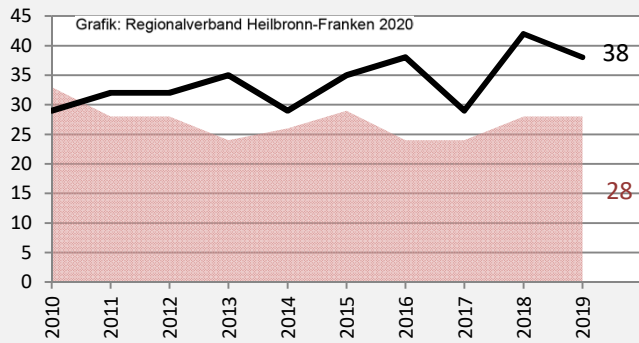

Michelbach an der Bilz - Bevölkerung

Bevölkerungsstand in Michelbach an der Bilz (2010 bis 2019)

Grafik: Regionalverband Heilbronn-Franken 2020

Bevölkerungsentwicklung in Michelbach an der Bilz (seit 2010)

Grafik: Regionalverband Heilbronn-Franken 2020

Geburten und Sterbefälle in Michelbach an der Bilz

Grafik: Regionalverband Heilbronn-Franken 2020

5-Jahres-Wertung (2015 - 2019): natürliche Bevölkerungsentwicklung pro 1.000 Einwohner