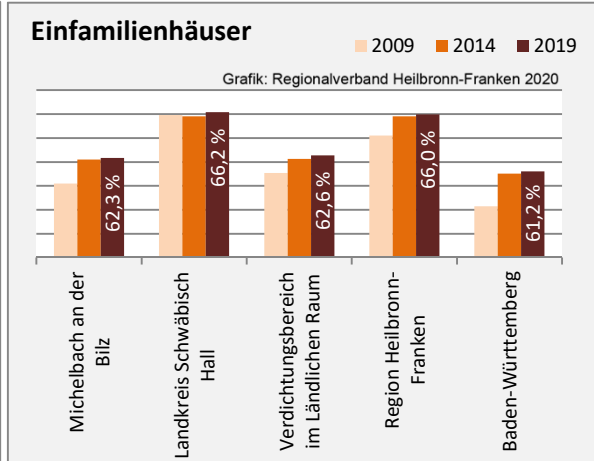

Grafik: Regionalverband Heilbronn-Franken 2020

5-Jahres-Wertung (2014 bis 2019):

Beschäftigungsgewinne / -verluste pro 1.000 Beschäftigte

Grafik: Regionalverband Heilbronn-Franken 2020

Arbeitslosigkeit in Michelbach an der Bilz

Grafik: Regionalverband Heilbronn-Franken 2020

Arbeitslosigkeit in Michelbach an der Bilz

■ unter 25 Jahren ■ über 55 Jahre

Grafik: Regionalverband Heilbronn-Franken 2020

Datengrundlage: Statistik der Bundesagentur für Arbeit

Abbildungen und Berechnungen: Regionalverband Heilbronn-Franken

Michelbach an der Bilz - Pendlerverflechtungen 2019

Pendlersaldo: -783

Datengrundlage: Statistik der Bundesagentur für Arbeit

Abbildungen: Regionalverband Heilbronn-Franken (keine Berücksichtigung von Werten unter 30)

Michelbach an der Bilz - Wohnungsbestand und -entwicklung

Datengrundlage: Statistisches Landesamt Baden-Württemberg (ab 2011: Zensus 2011)

Abbildungen und Berechnungen: Regionalverband Heilbronn-Franken