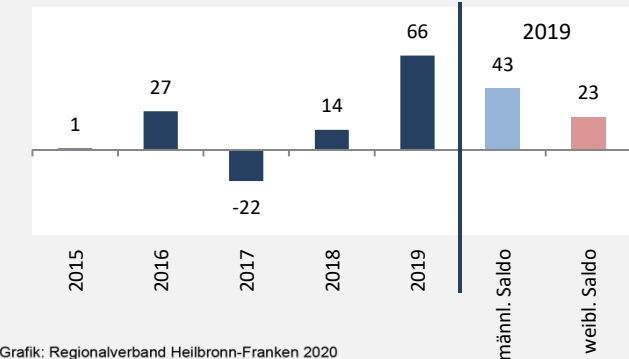

Wanderungssaldi Michelbach an der Bilz

Grafik: Regionalverband Heilbronn-Franken 2020

Grafik: Regionalverband Heilbronn-Franken 2020