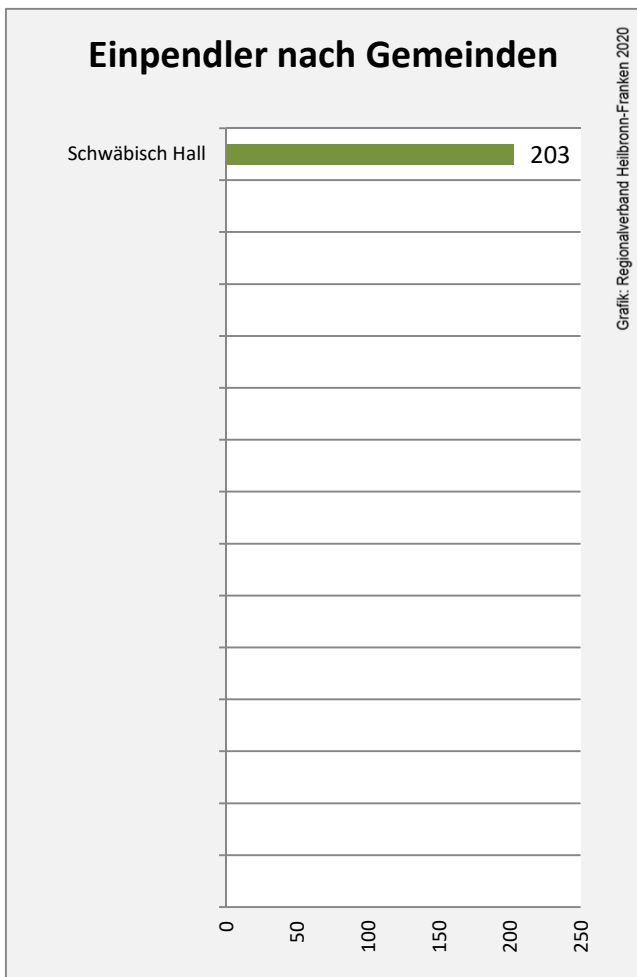

Grafik: Regionalverband Heilbronn-Franken 2020

5-Jahres-Wertung (2014 bis 2019):

Beschäftigungsgewinne / -verluste pro 1.000 Beschäftigte

Grafik: Regionalverband Heilbronn-Franken 2020

Arbeitslosigkeit in Michelbach an der Bilz

Grafik: Regionalverband Heilbronn-Franken 2020

Arbeitslosigkeit in Michelbach an der Bilz

■ unter 25 Jahren ■ über 55 Jahre

Grafik: Regionalverband Heilbronn-Franken 2020

Datengrundlage: Statistik der Bundesagentur für Arbeit

Abbildungen und Berechnungen: Regionalverband Heilbronn-Franken

Michelbach an der Bilz - Pendlerverflechtungen 2019

Pendlersaldo: -783

Datengrundlage: Statistik der Bundesagentur für Arbeit

Abbildungen: Regionalverband Heilbronn-Franken (keine Berücksichtigung von Werten unter 30)