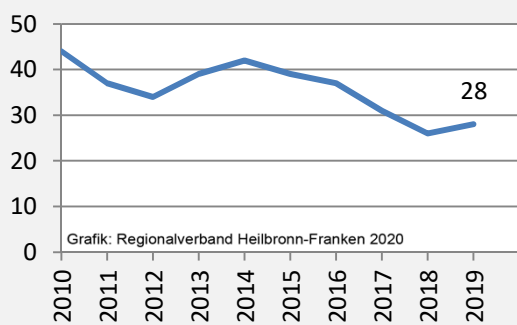

Grafik: Regionalverband Heilbronn-Franken 2020

prozentuale Entwicklung der SvB in Michelbach an der Bilz (seit 2010)

Grafik: Regionalverband Heilbronn-Franken 2020

■ produzierendes Gewerbe ■ Dienstleistungen

Grafik: Regionalverband Heilbronn-Franken 2020

5-Jahres-Wertung (2014 bis 2019):

Beschäftigungsgewinne / -verluste pro 1.000 Beschäftigte

Grafik: Regionalverband Heilbronn-Franken 2020

Arbeitslosigkeit in Michelbach an der Bilz

Grafik: Regionalverband Heilbronn-Franken 2020

Arbeitslosigkeit in Michelbach an der Bilz

■ unter 25 Jahren ■ über 55 Jahre

Grafik: Regionalverband Heilbronn-Franken 2020

Datengrundlage: Statistik der Bundesagentur für Arbeit