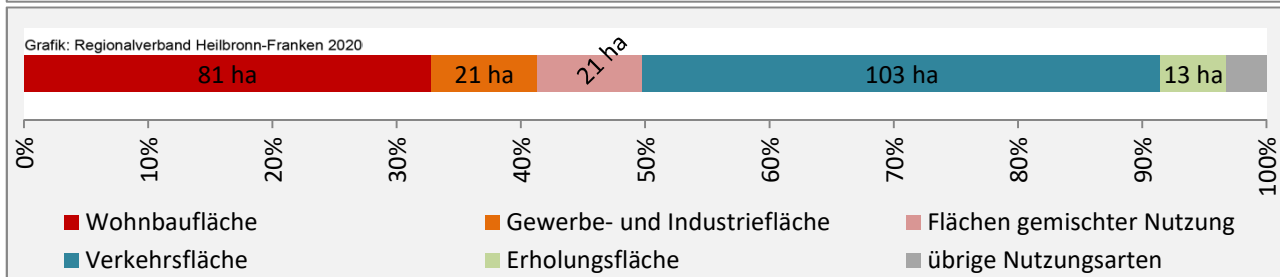

Michelbach an der Bilz - Flächenentwicklung

Datengrundlage: Landesamt für Statistik Baden-Württemberg

Abbildungen und Berechnungen: Regionalverband Heilbronn-Franken