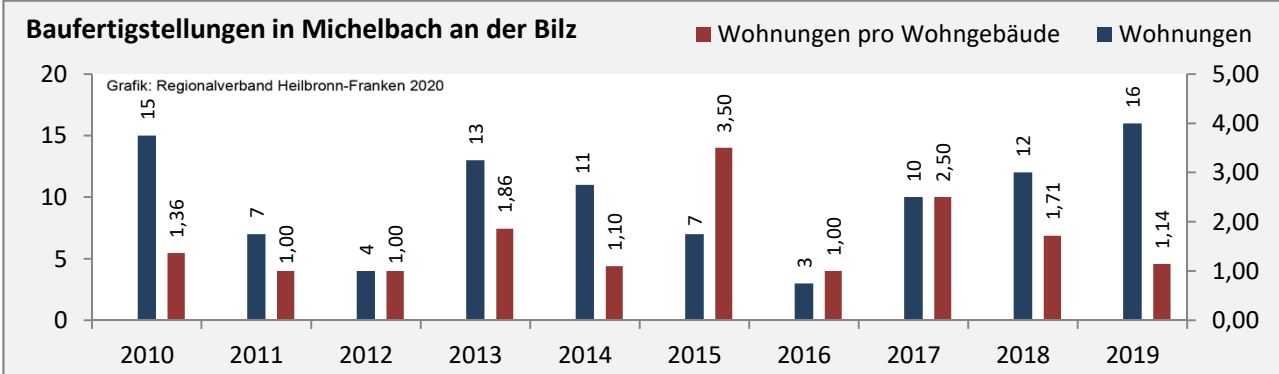

Michelbach an der Bilz - Wohnungsbestand und -entwicklung

Datengrundlage: Statistisches Landesamt Baden-Württemberg (ab 2011: Zensus 2011)

Abbildungen und Berechnungen: Regionalverband Heilbronn-Franken