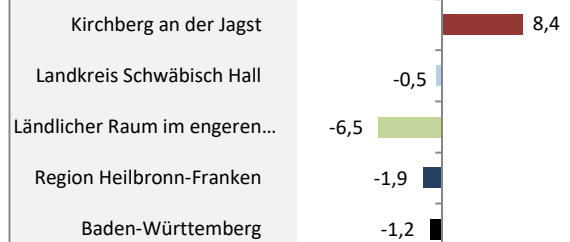

## Bevölkerungsentwicklung in Kirchberg an der Jagst (seit 2010)

Grafik: Regionalverband Heilbronn-Franken 2020

Geburten und Sterbefälle in Kirchberg an der Jagst

Grafik: Regionalverband Heilbronn-Franken 2020

## 5-Jahres-Wertung (2015 - 2019): natürliche Bevölkerungsentwicklung pro 1.000 Einwohner

Grafik: Regionalverband Heilbronn-Franken 2020