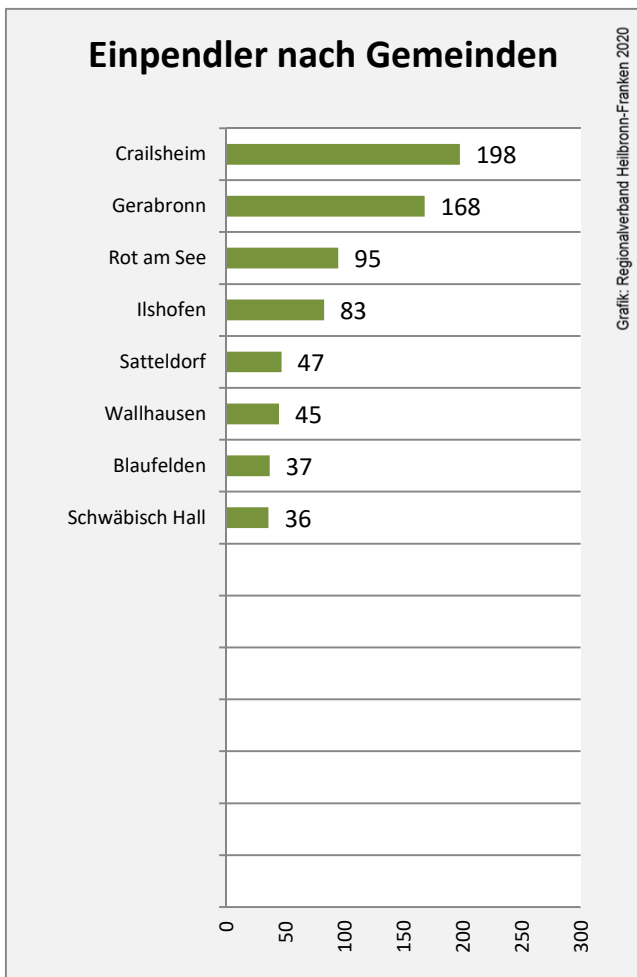

## Wanderungssaldi nach Altersgruppen in Kirchberg an der Jagst für die letzten fünf Jahre

Datengrundlage: Landesamt für Statistik Baden-Württemberg

Abbildungen und Berechnungen: Regionalverband Heilbronn-Franken

# Kirchberg an der Jagst - Beschäftigung

Datengrundlage: Statistik der Bundesagentur für Arbeit

Abbildungen und Berechnungen: Regionalverband Heilbronn-Franken

# Kirchberg an der Jagst - Pendlerverflechtungen 2019

**Pendlersaldo: -355**

Datengrundlage: Statistik der Bundesagentur für Arbeit

Abbildungen: Regionalverband Heilbronn-Franken (keine Berücksichtigung von Werten unter 30)