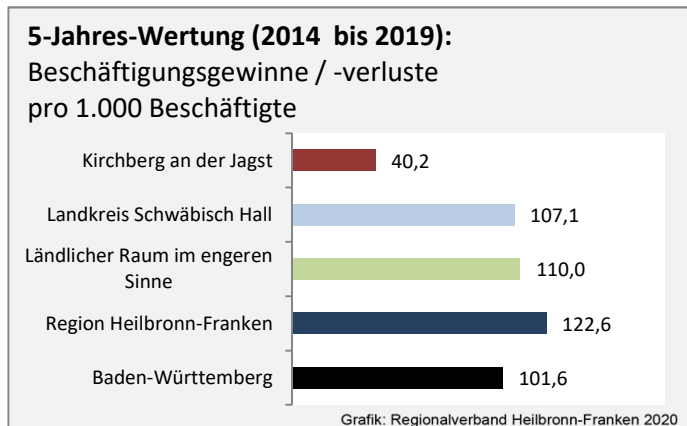

Kirchberg an der Jagst - Beschäftigung

Datengrundlage: Statistik der Bundesagentur für Arbeit

Abbildungen und Berechnungen: Regionalverband Heilbronn-Franken