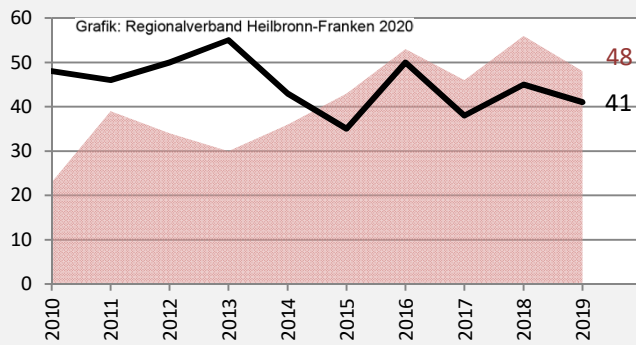

## Bevölkerungsstand in Kirchberg an der Jagst (2010 bis 2019)

Grafik: Regionalverband Heilbronn-Franken 2020

## Bevölkerungsentwicklung in Kirchberg an der Jagst (seit 2010)

Grafik: Regionalverband Heilbronn-Franken 2020

Geburten und Sterbefälle in Kirchberg an der Jagst

Grafik: Regionalverband Heilbronn-Franken 2020

## 5-Jahres-Wertung (2015 - 2019): natürliche Bevölkerungsentwicklung pro 1.000 Einwohner

Grafik: Regionalverband Heilbronn-Franken 2020