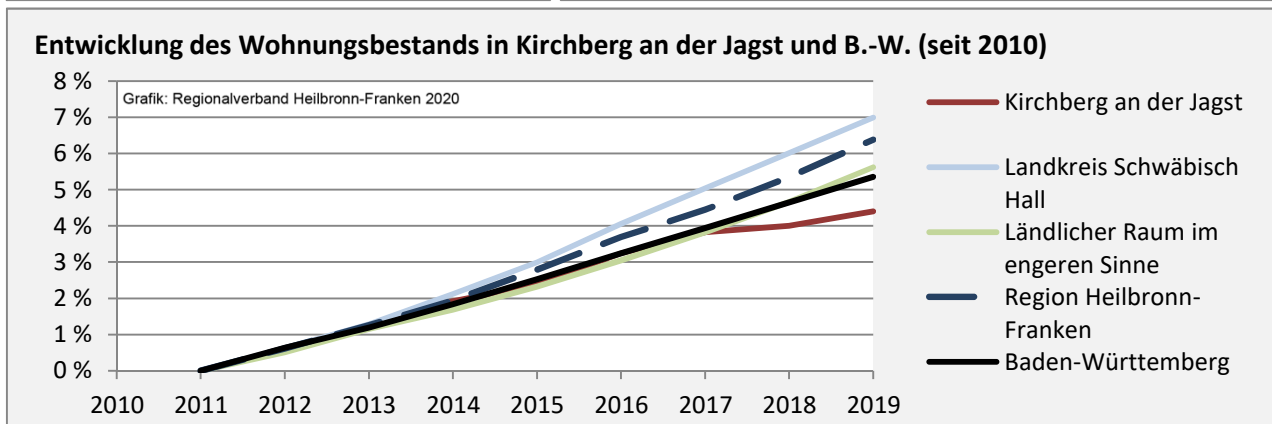

Kirchberg an der Jagst - Wohnungsbestand und -entwicklung

Datengrundlage: Statistisches Landesamt Baden-Württemberg (ab 2011: Zensus 2011)

Abbildungen und Berechnungen: Regionalverband Heilbronn-Franken