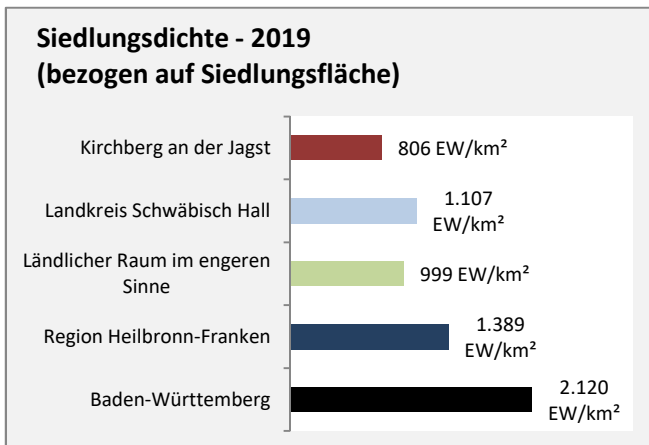

Kirchberg an der Jagst - Flächenentwicklung

Datengrundlage: Landesamt für Statistik Baden-Württemberg

Abbildungen und Berechnungen: Regionalverband Heilbronn-Franken