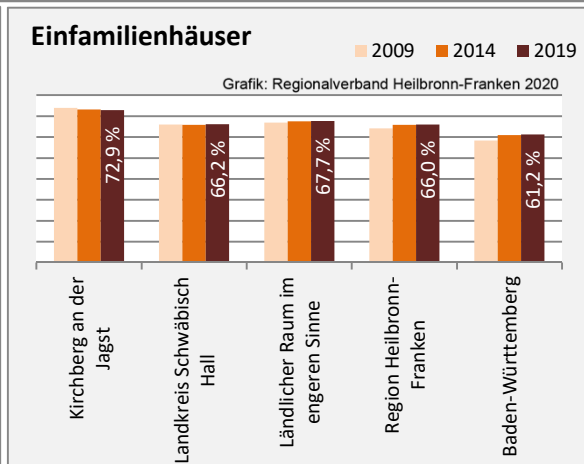

Kirchberg an der Jagst - Wohnungsbestand und -entwicklung

Datengrundlage: Statistisches Landesamt Baden-Württemberg (ab 2011: Zensus 2011)

Abbildungen und Berechnungen: Regionalverband Heilbronn-Franken