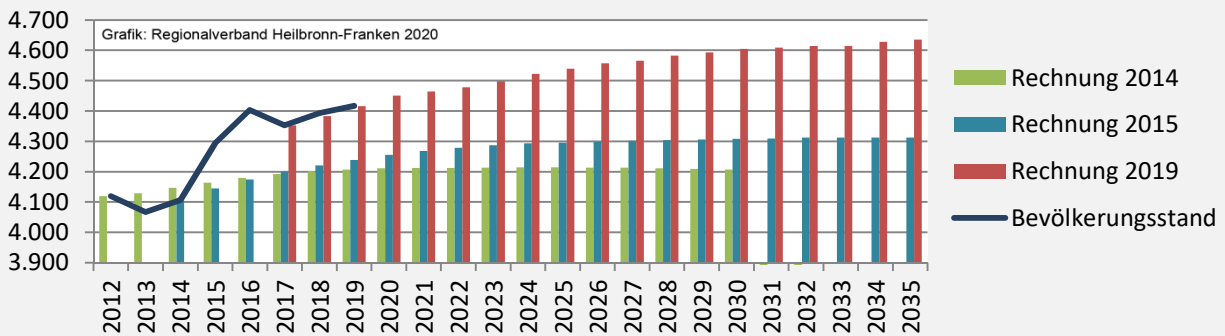

Kirchberg an der Jagst - Bevölkerung

Vorausrechnungsergebnisse im Vergleich