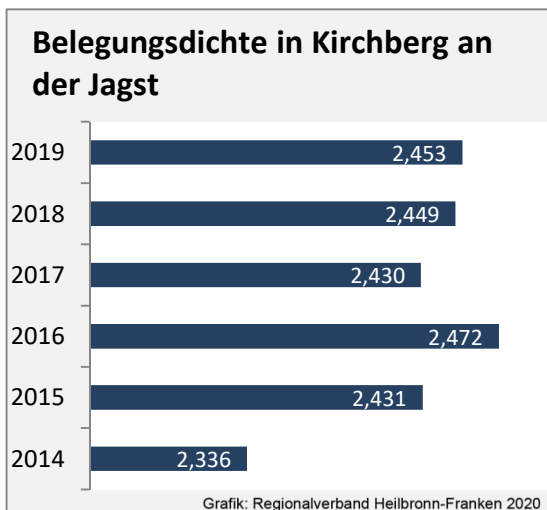

Kirchberg an der Jagst - Wohnungsbestand und -entwicklung

Datengrundlage: Statistisches Landesamt Baden-Württemberg (ab 2011: Zensus 2011)

Abbildungen und Berechnungen: Regionalverband Heilbronn-Franken