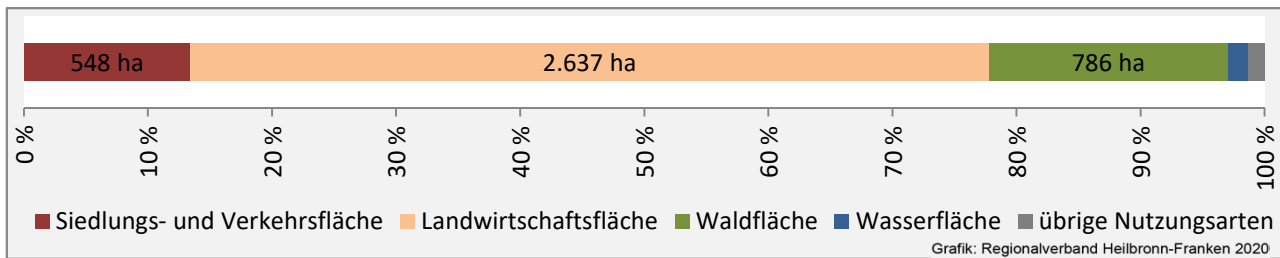

Kirchberg an der Jagst - Flächenentwicklung

Datengrundlage: Landesamt für Statistik Baden-Württemberg

Abbildungen und Berechnungen: Regionalverband Heilbronn-Franken