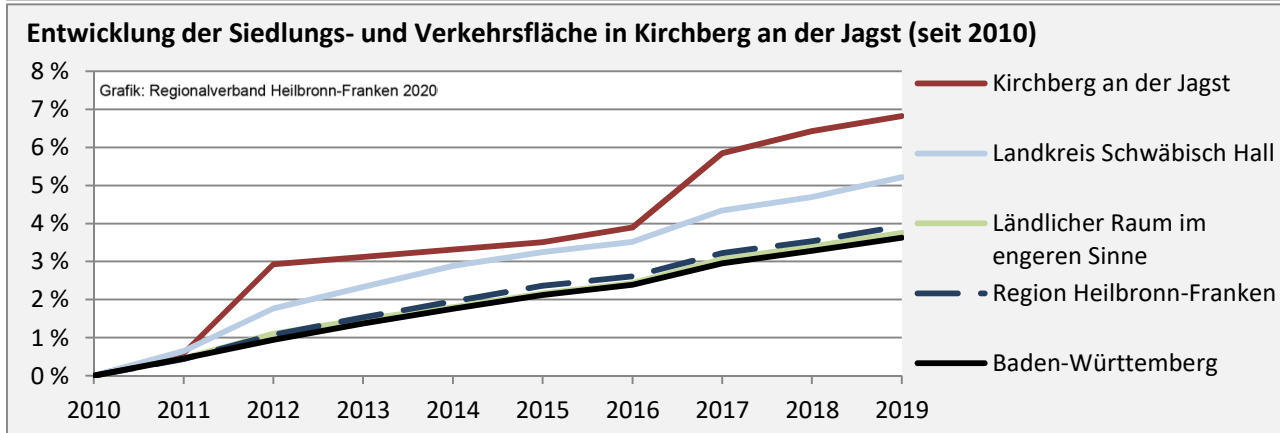

Kirchberg an der Jagst - Flächenentwicklung

Datengrundlage: Landesamt für Statistik Baden-Württemberg

Abbildungen und Berechnungen: Regionalverband Heilbronn-Franken