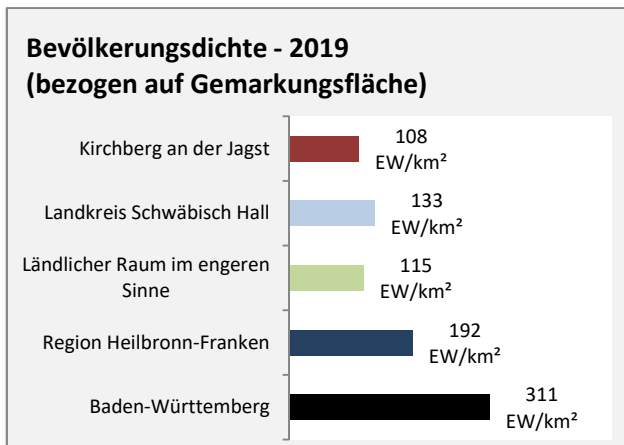

Kirchberg an der Jagst - Flächenentwicklung

Datengrundlage: Landesamt für Statistik Baden-Württemberg

Abbildungen und Berechnungen: Regionalverband Heilbronn-Franken