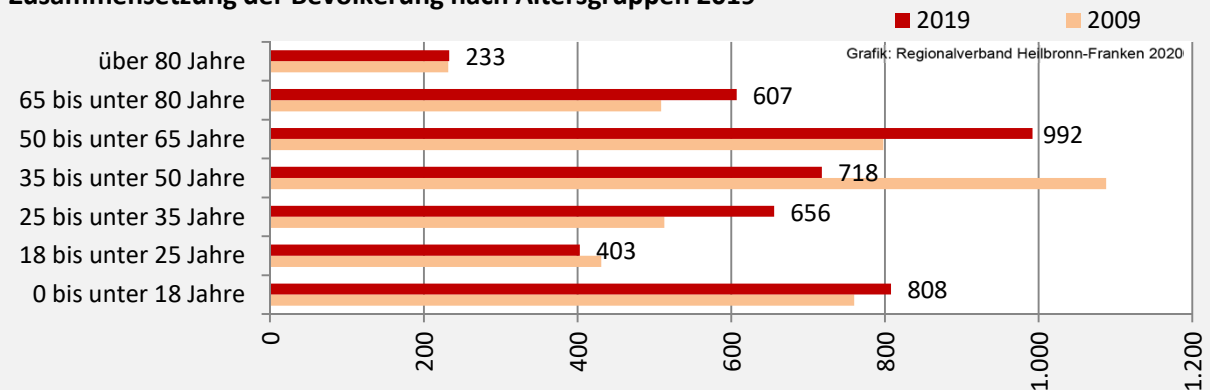

Zusammensetzung der Bevölkerung nach Altersgruppen 2019