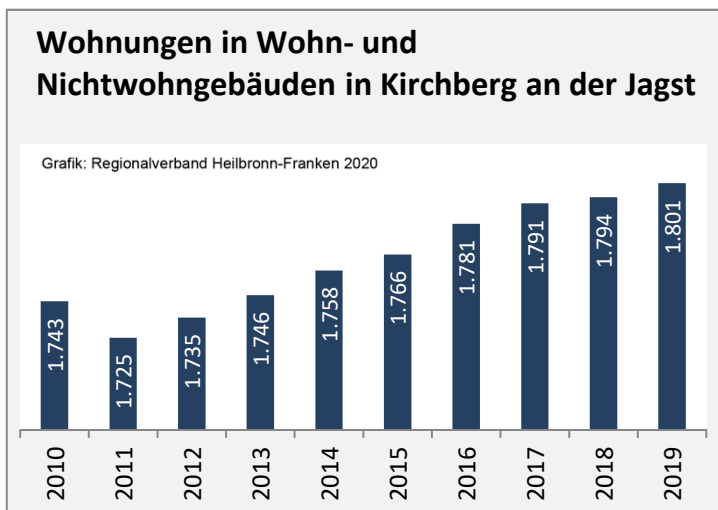

Kirchberg an der Jagst - Wohnungsbestand und -entwicklung

Datengrundlage: Statistisches Landesamt Baden-Württemberg (ab 2011: Zensus 2011)

Abbildungen und Berechnungen: Regionalverband Heilbronn-Franken