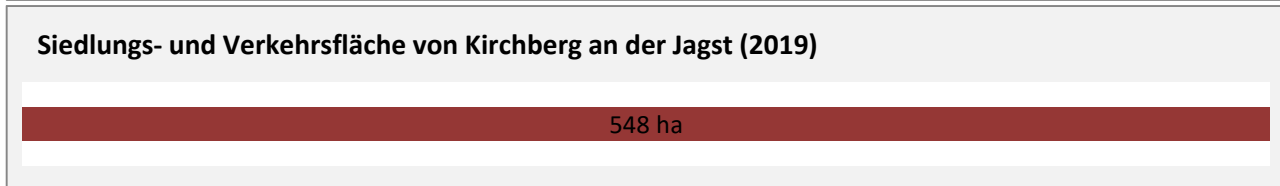

Kirchberg an der Jagst - Flächenentwicklung

Datengrundlage: Landesamt für Statistik Baden-Württemberg

Abbildungen und Berechnungen: Regionalverband Heilbronn-Franken