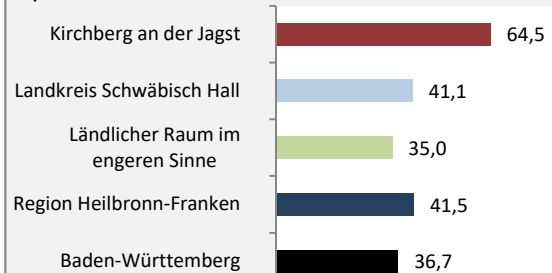

5-Jahres-Wertung (2015 - 2019): Wanderungsgewinne bzw. -verluste pro 1.000 Einwohner

Datengrundlage: Landesamt für Statistik Baden-Württemberg

Abbildungen und Berechnungen: Regionalverband Heilbronn-Franken