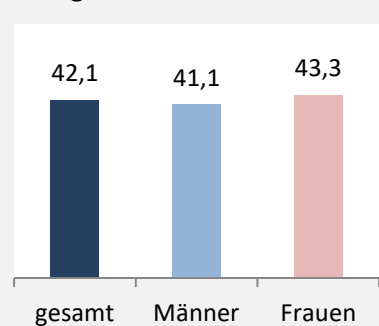

Durchschnittsalter Kirchberg an der Jagst 2019