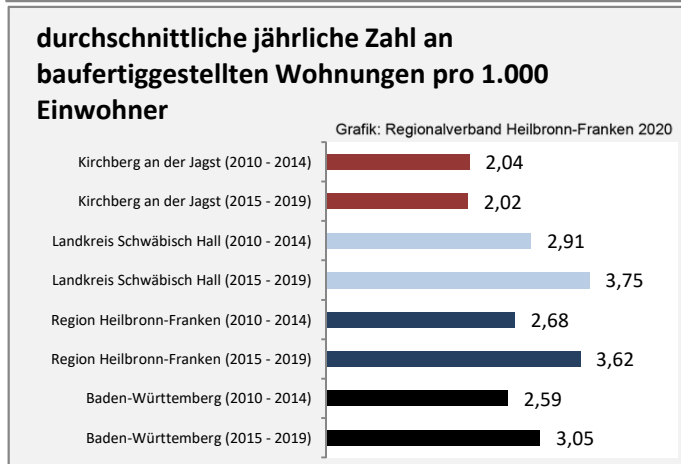

Kirchberg an der Jagst - Wohnungsbestand und -entwicklung

Datengrundlage: Statistisches Landesamt Baden-Württemberg (ab 2011: Zensus 2011)

Abbildungen und Berechnungen: Regionalverband Heilbronn-Franken