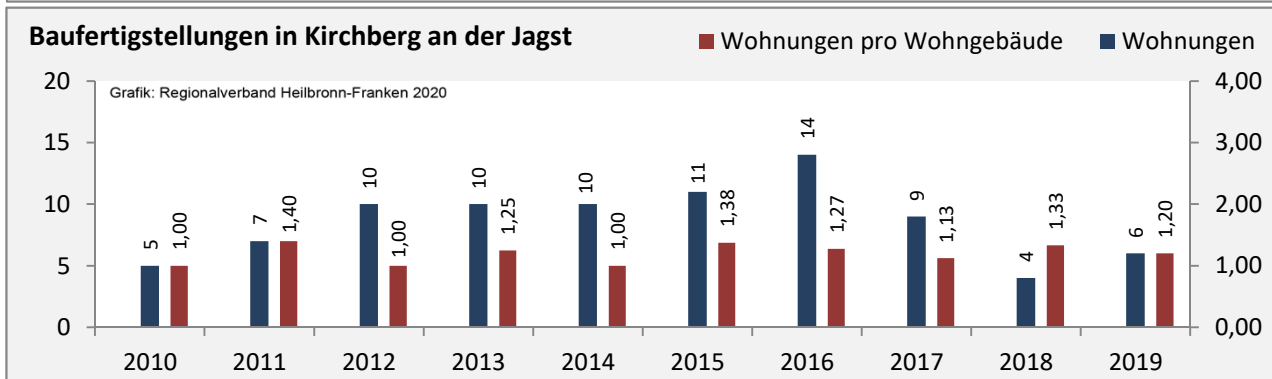

Kirchberg an der Jagst - Wohnungsbestand und -entwicklung

Datengrundlage: Statistisches Landesamt Baden-Württemberg (ab 2011: Zensus 2011)

Abbildungen und Berechnungen: Regionalverband Heilbronn-Franken