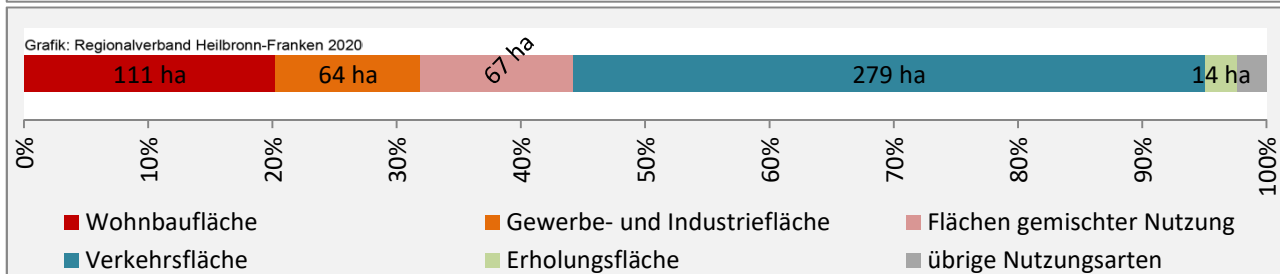

Kirchberg an der Jagst - Flächenentwicklung

Datengrundlage: Landesamt für Statistik Baden-Württemberg

Abbildungen und Berechnungen: Regionalverband Heilbronn-Franken