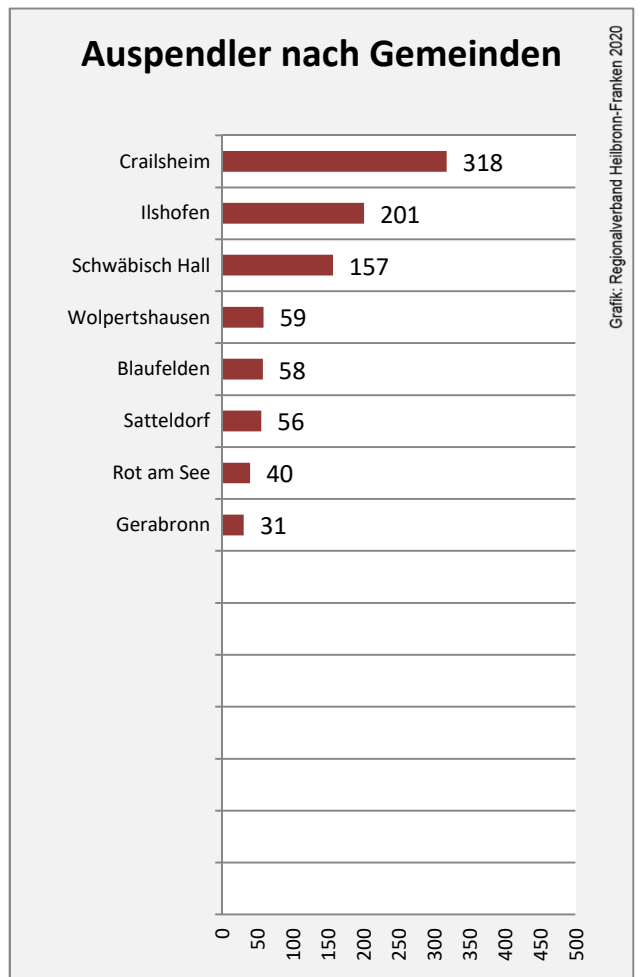

## Veränderung der Bevölkerungszusammensetzung nach Altersgruppen in Kirchberg an der Jagst zwischen 2009 und 2019

## Wanderungssaldi nach Altersgruppen in Kirchberg an der Jagst für die letzten fünf Jahre

Datengrundlage: Landesamt für Statistik Baden-Württemberg

Abbildungen und Berechnungen: Regionalverband Heilbronn-Franken

# Kirchberg an der Jagst - Beschäftigung

Datengrundlage: Statistik der Bundesagentur für Arbeit

Abbildungen und Berechnungen: Regionalverband Heilbronn-Franken

# Kirchberg an der Jagst - Pendlerverflechtungen 2019

**Pendlersaldo: -355**

Datengrundlage: Statistik der Bundesagentur für Arbeit

Abbildungen: Regionalverband Heilbronn-Franken (keine Berücksichtigung von Werten unter 30)