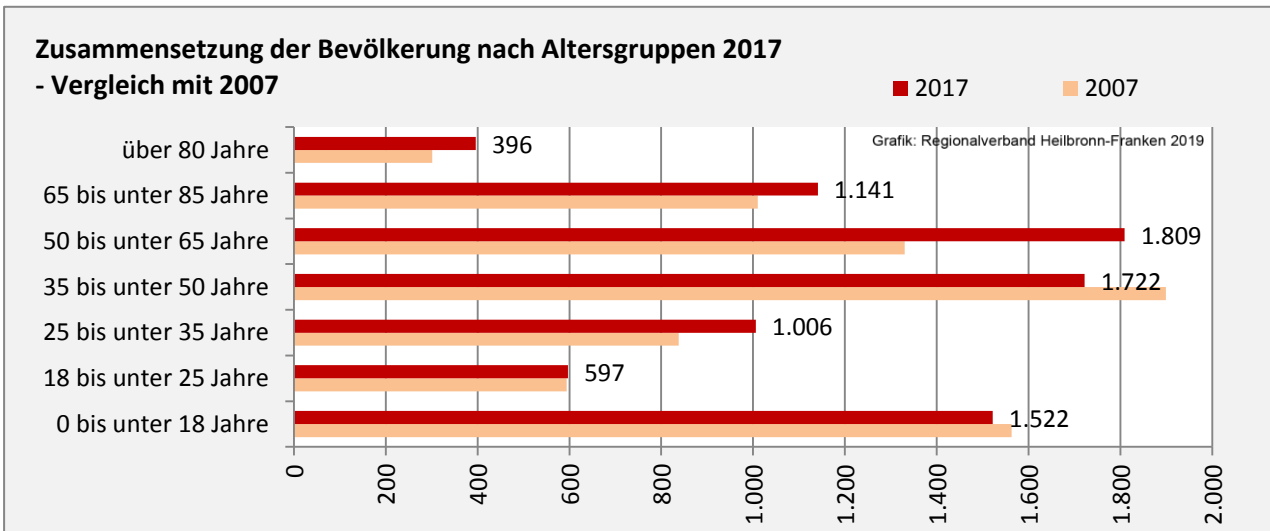

Nordheim - Bevölkerung