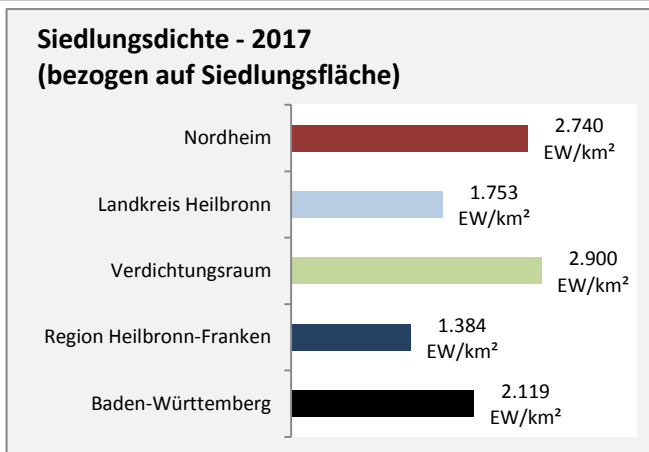

Nordheim - Flächenentwicklung

Datengrundlage: Landesamt für Statistik Baden-Württemberg

Abbildungen und Berechnungen: Regionalverband Heilbronn-Franken