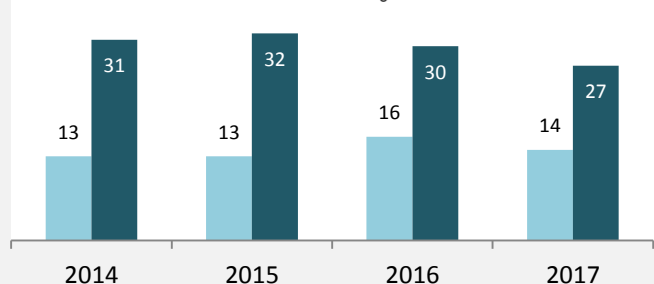

Grafik: Regionalverband Heilbronn-Franken 2019

■ produzierendes Gewerbe ■ Dienstleistungen

Grafik: Regionalverband Heilbronn-Franken 2019

5-Jahres-Wertung (2013 bis 2018):

Beschäftigungsgewinne / -verluste pro 1.000 Beschäftigte

Grafik: Regionalverband Heilbronn-Franken 2019

Arbeitslosigkeit in Nordheim

Grafik: Regionalverband Heilbronn-Franken 2019

Arbeitslosigkeit in Nordheim

■ unter 25 Jahren ■ über 55 Jahre

Grafik: Regionalverband Heilbronn-Franken 2019