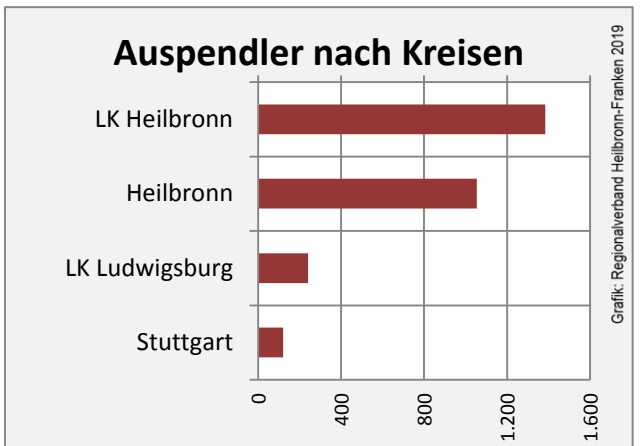

Datengrundlage: Statistik der Bundesagentur für Arbeit

Abbildungen: Regionalverband Heilbronn-Franken (keine Berücksichtigung von Werten unter 30)