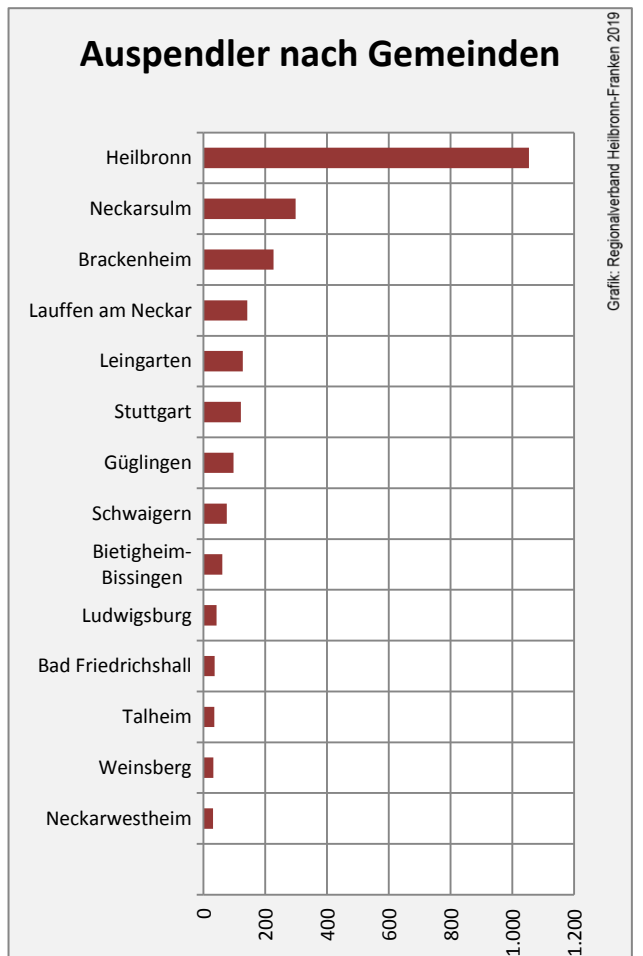

Grafik: Regionalverband Heilbronn-Franken 2019

■ produzierendes Gewerbe ■ Dienstleistungen

Grafik: Regionalverband Heilbronn-Franken 2019

5-Jahres-Wertung (2013 bis 2018):

Beschäftigungsgewinne / -verluste pro 1.000 Beschäftigte

Grafik: Regionalverband Heilbronn-Franken 2019

Arbeitslosigkeit in Nordheim

Grafik: Regionalverband Heilbronn-Franken 2019

Arbeitslosigkeit in Nordheim

■ unter 25 Jahren ■ über 55 Jahre

Grafik: Regionalverband Heilbronn-Franken 2019

Datengrundlage: Statistik der Bundesagentur für Arbeit

Abbildungen und Berechnungen: Regionalverband Heilbronn-Franken

Nordheim - Pendlerverflechtungen 2018

Pendlersaldo: -2053

Datengrundlage: Statistik der Bundesagentur für Arbeit