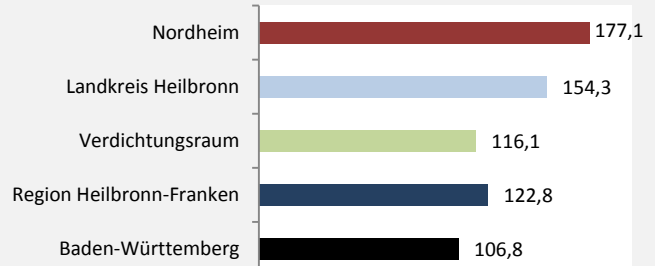

Nordheim - Bevölkerung

Nordheim - Beschäftigung

sozialvers. Beschäftigung (SvB) in Nordheim (2009 bis 2018)

Grafik: Regionalverband Heilbronn-Franken 2019

prozentuale Entwicklung der SvB in Nordheim (seit 2009)

Grafik: Regionalverband Heilbronn-Franken 2019

■ produzierendes Gewerbe ■ Dienstleistungen

Grafik: Regionalverband Heilbronn-Franken 2019

5-Jahres-Wertung (2013 bis 2018):

Beschäftigungsgewinne / -verluste pro 1.000 Beschäftigte

Grafik: Regionalverband Heilbronn-Franken 2019

Arbeitslosigkeit in Nordheim

Grafik: Regionalverband Heilbronn-Franken 2019

Arbeitslosigkeit in Nordheim

■ unter 25 Jahren ■ über 55 Jahre

Grafik: Regionalverband Heilbronn-Franken 2019