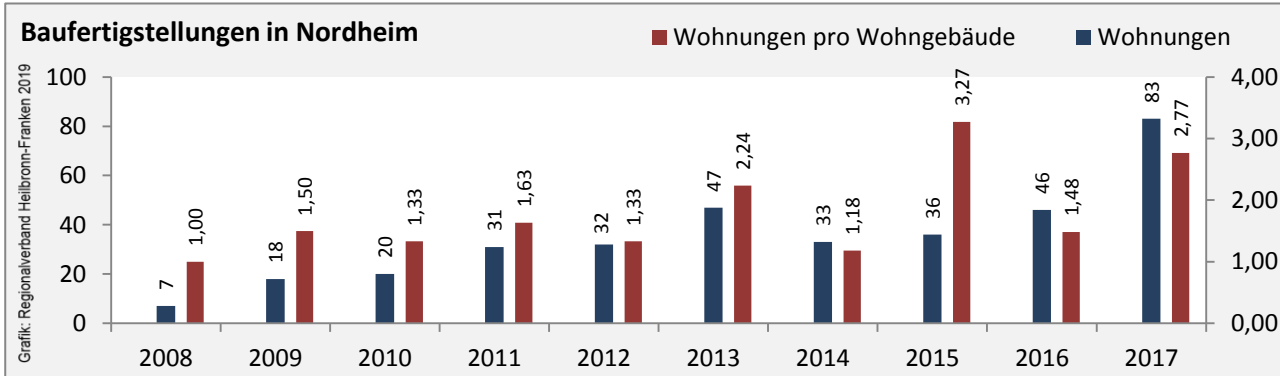

Nordheim - Wohnungsbestand und -entwicklung

Datengrundlage: Statistisches Landesamt Baden-Württemberg (ab 2011: Zensus 2011)

Abbildungen und Berechnungen: Regionalverband Heilbronn-Franken