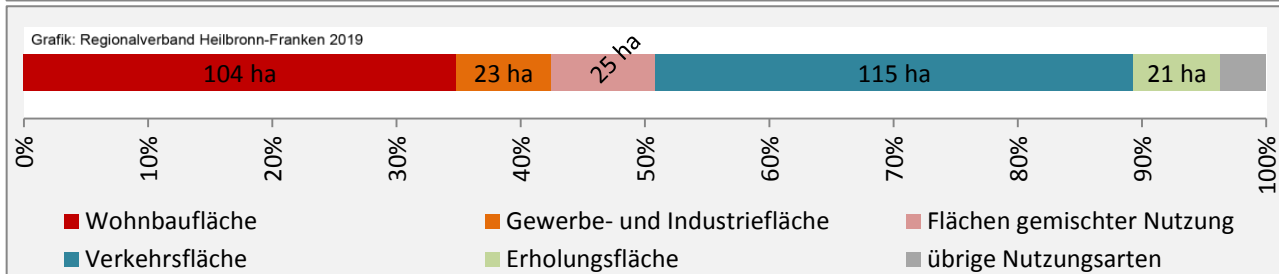

Nordheim - Flächenentwicklung

Datengrundlage: Landesamt für Statistik Baden-Württemberg

Abbildungen und Berechnungen: Regionalverband Heilbronn-Franken