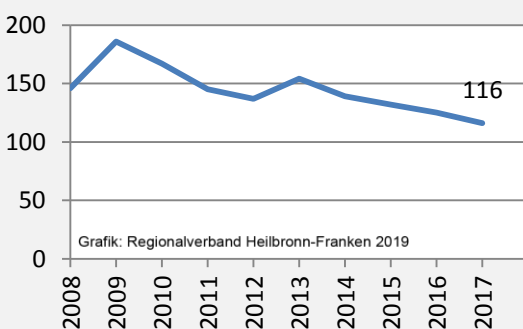

Arbeitslosigkeit in Nordheim

Grafik: Regionalverband Heilbronn-Franken 2019