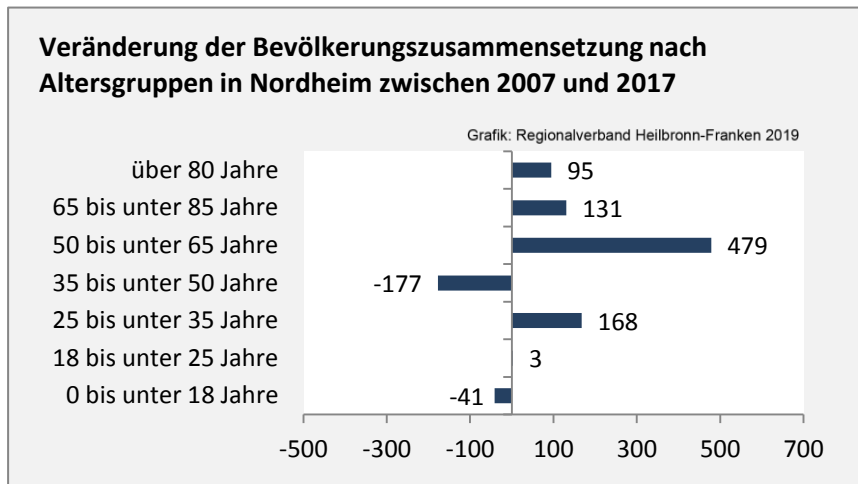

Nordheim - Bevölkerung