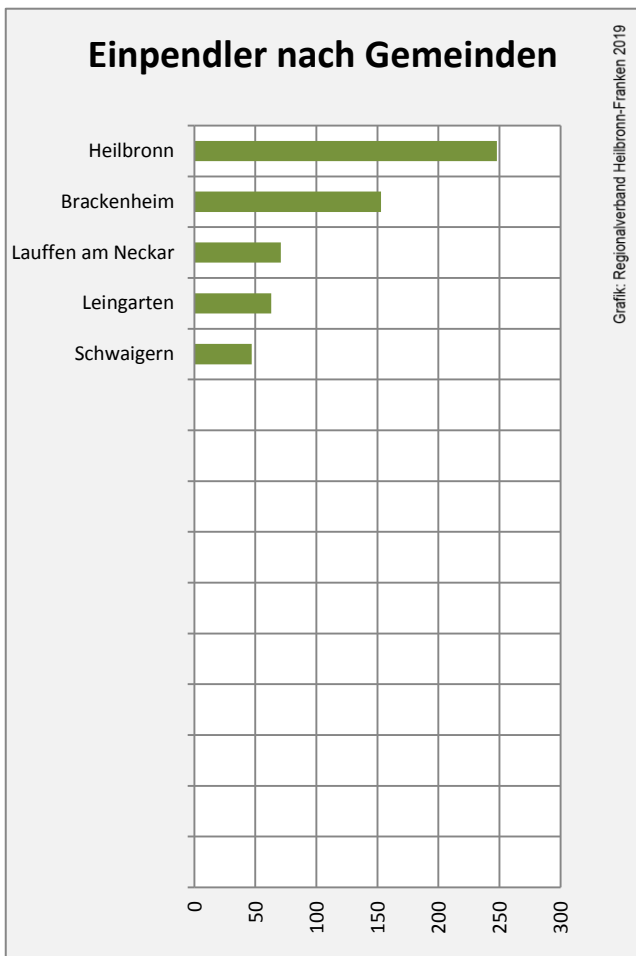

Datengrundlage: Statistik der Bundesagentur für Arbeit

Abbildungen: Regionalverband Heilbronn-Franken (keine Berücksichtigung von Werten unter 30)