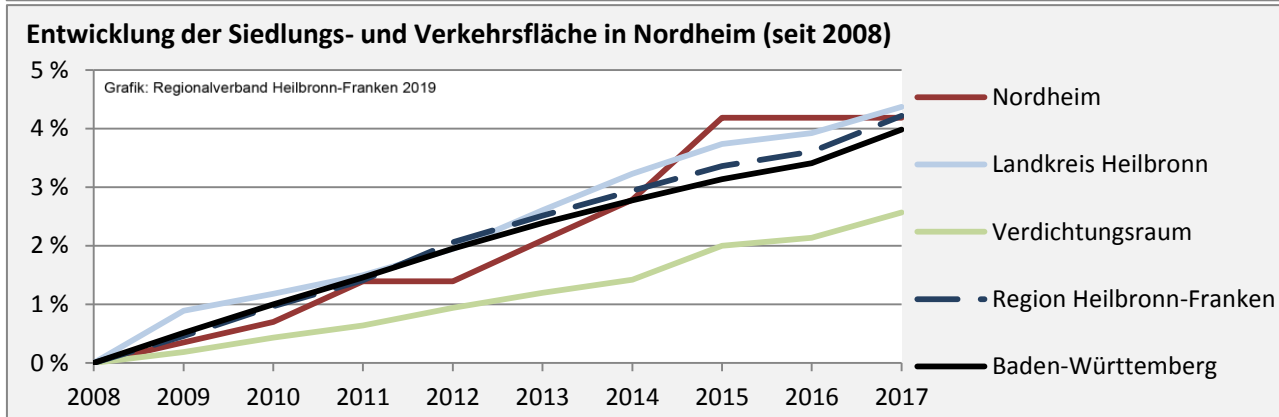

Nordheim - Flächenentwicklung

Datengrundlage: Landesamt für Statistik Baden-Württemberg

Abbildungen und Berechnungen: Regionalverband Heilbronn-Franken