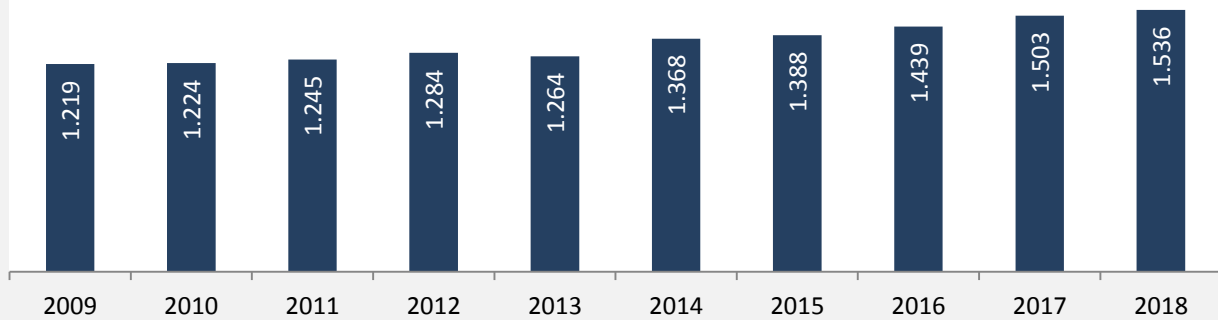

5-Jahres-Wertung (2013 - 2017): Wanderungsgewinne bzw. -verluste pro 1.000 Einwohner

Datengrundlage: Landesamt für Statistik Baden-Württemberg

Abbildungen und Berechnungen: Regionalverband Heilbronn-Franken

Nordheim - Bevölkerung

Nordheim - Beschäftigung

sozialvers. Beschäftigung (SvB) in Nordheim (2009 bis 2018)

Grafik: Regionalverband Heilbronn-Franken 2019

prozentuale Entwicklung der SvB in Nordheim (seit 2009)