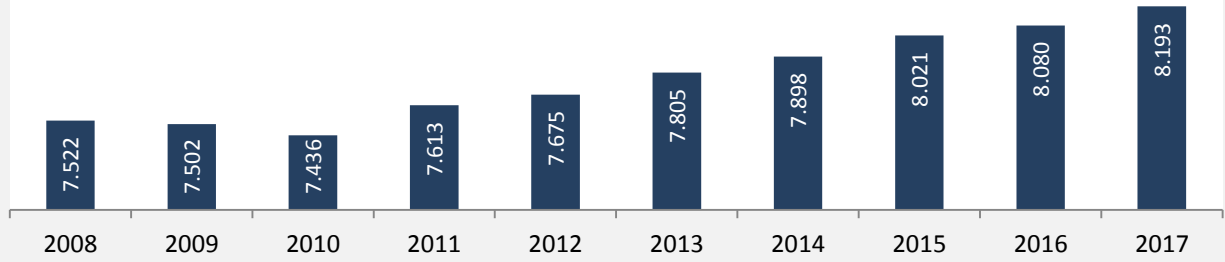

Nordheim - Bevölkerung

Bevölkerungsstand in Nordheim (2008 bis 2017)

Grafik: Regionalverband Heilbronn-Franken 2019

Bevölkerungsentwicklung in Nordheim (seit 2008)

Grafik: Regionalverband Heilbronn-Franken 2019

Geburten und Sterbefälle in Nordheim

5-Jahres-Wertung (2013 - 2017): natürliche Bevölkerungsentwicklung pro 1.000 Einwohner

Grafik: Regionalverband Heilbronn-Franken 2019

Wanderungssaldi Nordheim

Grafik: Regionalverband Heilbronn-Franken 2019