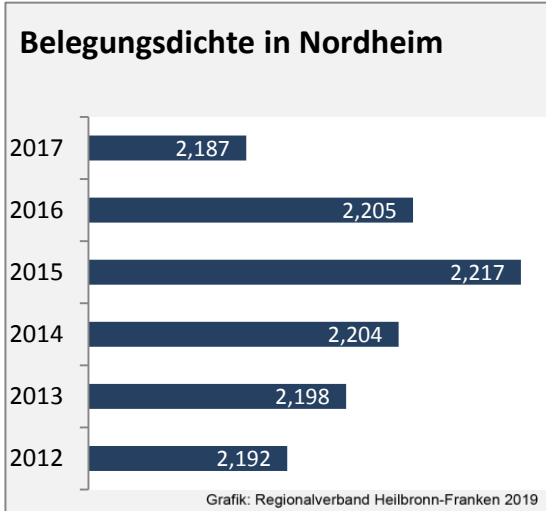

Nordheim - Wohnungsbestand und -entwicklung

Datengrundlage: Statistisches Landesamt Baden-Württemberg (ab 2011: Zensus 2011)

Abbildungen und Berechnungen: Regionalverband Heilbronn-Franken