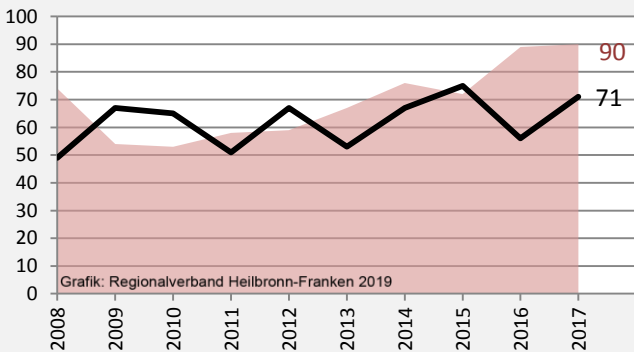

Nordheim - Bevölkerung

Bevölkerungsstand in Nordheim (2008 bis 2017)

Grafik: Regionalverband Heilbronn-Franken 2019

Bevölkerungsentwicklung in Nordheim (seit 2008)

Grafik: Regionalverband Heilbronn-Franken 2019

Geburten und Sterbefälle in Nordheim

5-Jahres-Wertung (2013 - 2017): natürliche Bevölkerungsentwicklung pro 1.000 Einwohner

Grafik: Regionalverband Heilbronn-Franken 2019

Wanderungssaldi Nordheim

Grafik: Regionalverband Heilbronn-Franken 2019