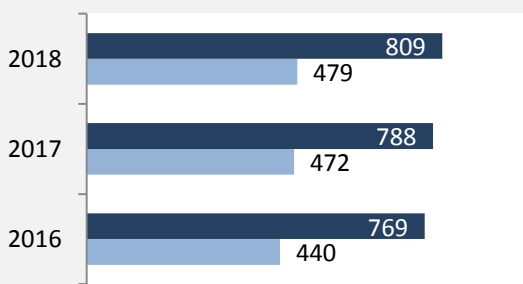

Nordheim - Bevölkerung

Nordheim - Beschäftigung

sozialvers. Beschäftigung (SvB) in Nordheim (2009 bis 2018)

Grafik: Regionalverband Heilbronn-Franken 2019

prozentuale Entwicklung der SvB in Nordheim (seit 2009)

Grafik: Regionalverband Heilbronn-Franken 2019

■ produzierendes Gewerbe ■ Dienstleistungen

Grafik: Regionalverband Heilbronn-Franken 2019

5-Jahres-Wertung (2013 bis 2018):

Beschäftigungsgewinne / -verluste pro 1.000 Beschäftigte