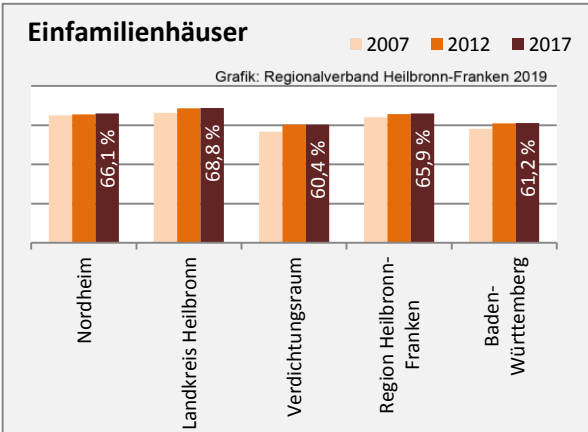

Nordheim - Wohnungsbestand und -entwicklung

Datengrundlage: Statistisches Landesamt Baden-Württemberg (ab 2011: Zensus 2011)

Abbildungen und Berechnungen: Regionalverband Heilbronn-Franken