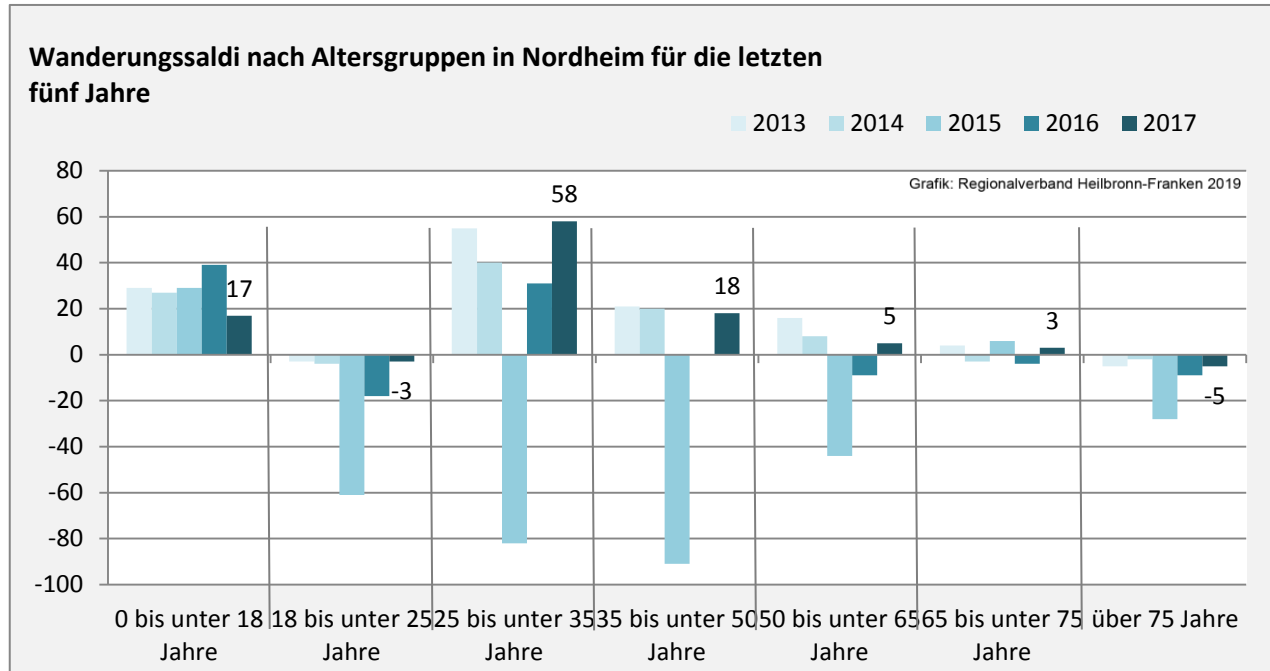

Nordheim - Bevölkerung