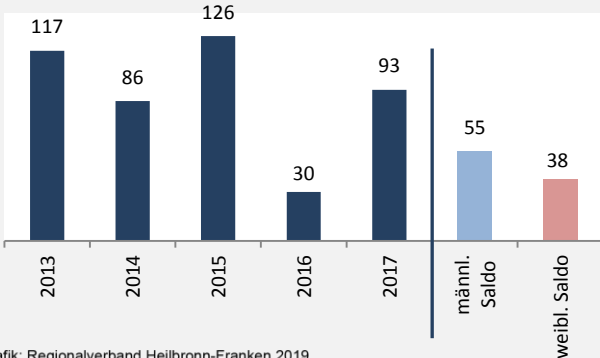

Geburten und Sterbefälle in Nordheim

5-Jahres-Wertung (2013 - 2017): natürliche Bevölkerungsentwicklung pro 1.000 Einwohner

Grafik: Regionalverband Heilbronn-Franken 2019

Wanderungssaldi Nordheim

Grafik: Regionalverband Heilbronn-Franken 2019