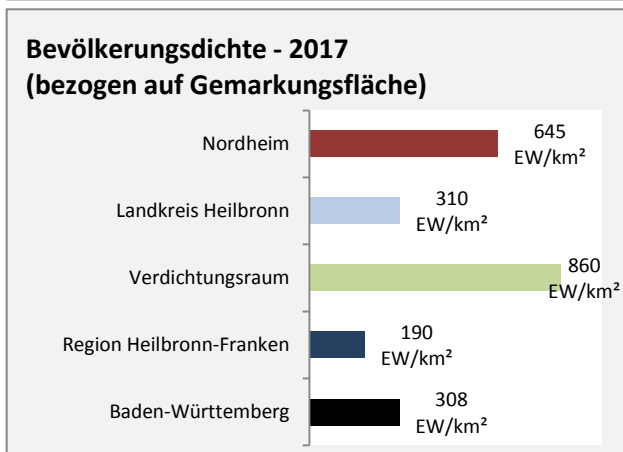

Nordheim - Flächenentwicklung

Datengrundlage: Landesamt für Statistik Baden-Württemberg

Abbildungen und Berechnungen: Regionalverband Heilbronn-Franken