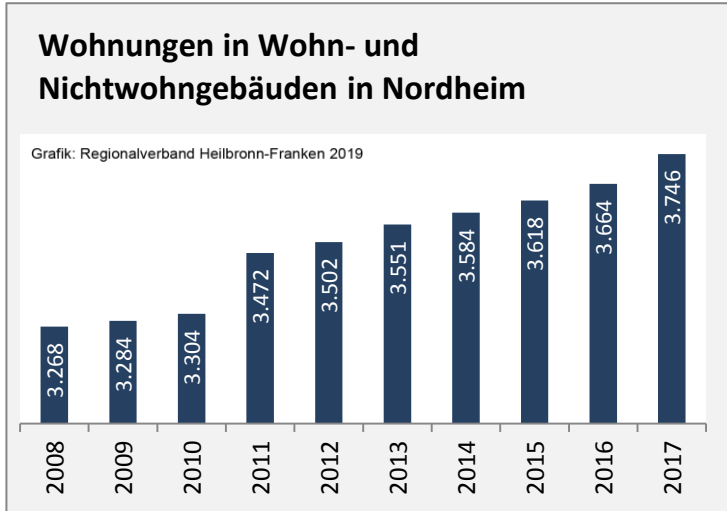

Nordheim - Wohnungsbestand und -entwicklung

Datengrundlage: Statistisches Landesamt Baden-Württemberg (ab 2011: Zensus 2011)

Abbildungen und Berechnungen: Regionalverband Heilbronn-Franken