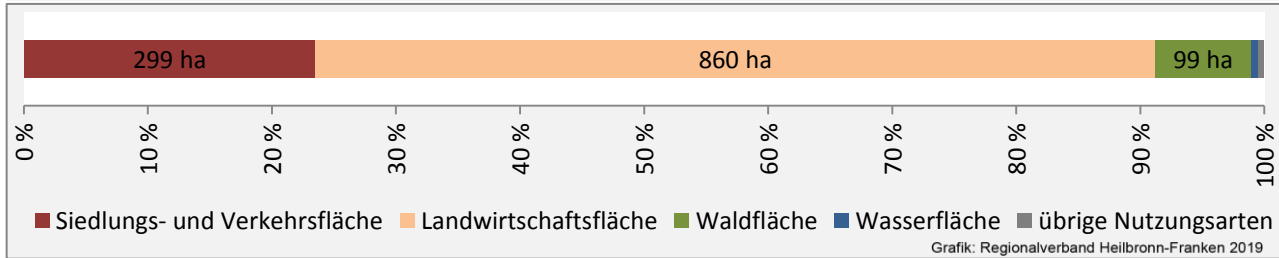

Nordheim - Flächenentwicklung

Datengrundlage: Landesamt für Statistik Baden-Württemberg

Abbildungen und Berechnungen: Regionalverband Heilbronn-Franken