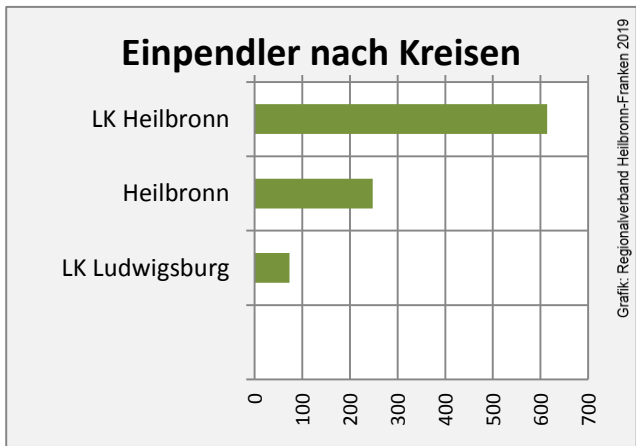

Datengrundlage: Statistik der Bundesagentur für Arbeit

Abbildungen: Regionalverband Heilbronn-Franken (keine Berücksichtigung von Werten unter 30)