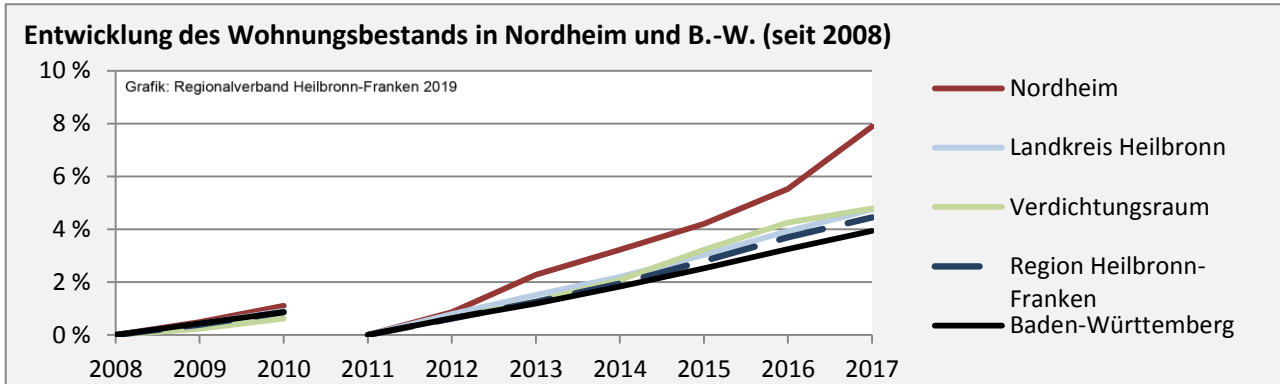

Nordheim - Wohnungsbestand und -entwicklung

Datengrundlage: Statistisches Landesamt Baden-Württemberg (ab 2011: Zensus 2011)

Abbildungen und Berechnungen: Regionalverband Heilbronn-Franken