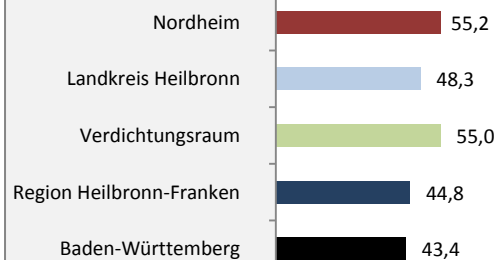

5-Jahres-Wertung (2013 - 2017): Wanderungsgewinne bzw. -verluste pro 1.000 Einwohner

Datengrundlage: Landesamt für Statistik Baden-Württemberg

Abbildungen und Berechnungen: Regionalverband Heilbronn-Franken