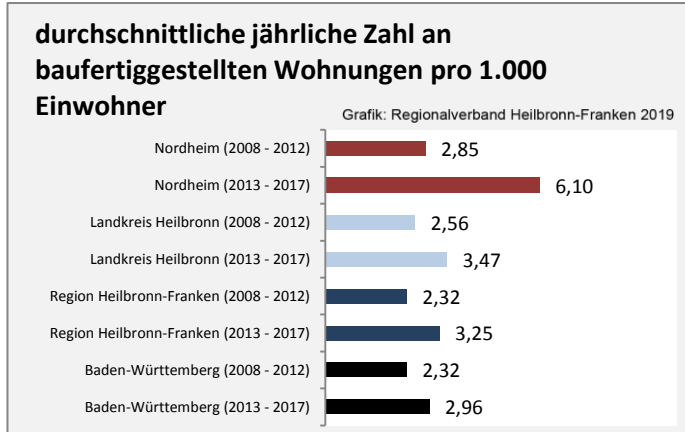

Nordheim - Wohnungsbestand und -entwicklung

Datengrundlage: Statistisches Landesamt Baden-Württemberg (ab 2011: Zensus 2011)

Abbildungen und Berechnungen: Regionalverband Heilbronn-Franken