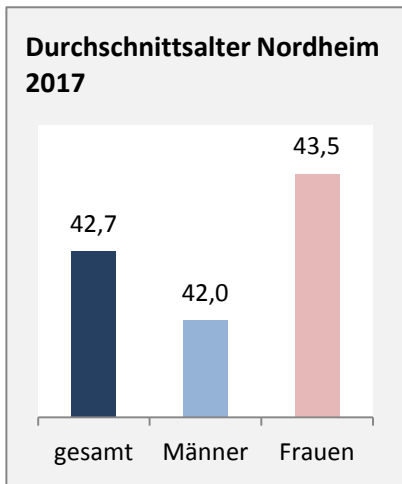

Nordheim - Bevölkerung

Bevölkerungsstand in Nordheim (2008 bis 2017)

Grafik: Regionalverband Heilbronn-Franken 2019

Bevölkerungsentwicklung in Nordheim (seit 2008)

Grafik: Regionalverband Heilbronn-Franken 2019

Geburten und Sterbefälle in Nordheim

5-Jahres-Wertung (2013 - 2017): natürliche Bevölkerungsentwicklung pro 1.000 Einwohner

Grafik: Regionalverband Heilbronn-Franken 2019

Wanderungssaldi Nordheim

Grafik: Regionalverband Heilbronn-Franken 2019

5-Jahres-Wertung (2013 - 2017): Wanderungsgewinne bzw. -verluste pro 1.000 Einwohner

Datengrundlage: Landesamt für Statistik Baden-Württemberg

Abbildungen und Berechnungen: Regionalverband Heilbronn-Franken

Nordheim - Bevölkerung

Nordheim - Beschäftigung

sozialvers. Beschäftigung (SvB) in Nordheim (2009 bis 2018)

Grafik: Regionalverband Heilbronn-Franken 2019

prozentuale Entwicklung der SvB in Nordheim (seit 2009)