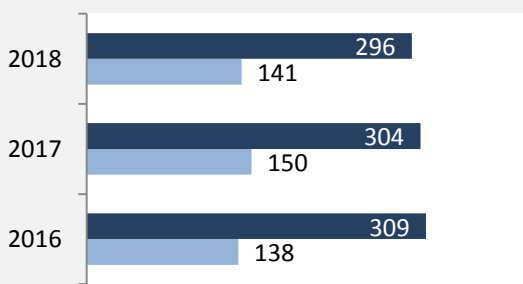

Abbildungen und Berechnungen: Regionalverband Heilbronn-Franken

Michelbach an der Bilz - Bevölkerung

Michelbach an der Bilz - Beschäftigung

sozialvers. Beschäftigung (SvB) in Michelbach an der Bilz (2009 bis 2018)

Grafik: Regionalverband Heilbronn-Franken 2019

prozentuale Entwicklung der SvB in Michelbach an der Bilz (seit 2009)

Grafik: Regionalverband Heilbronn-Franken 2019

■ produzierendes Gewerbe ■ Dienstleistungen

Grafik: Regionalverband Heilbronn-Franken 2019

5-Jahres-Wertung (2013 bis 2018):

Beschäftigungsgewinne / -verluste pro 1.000 Beschäftigte

Grafik: Regionalverband Heilbronn-Franken 2019

Arbeitslosigkeit in Michelbach an der Bilz