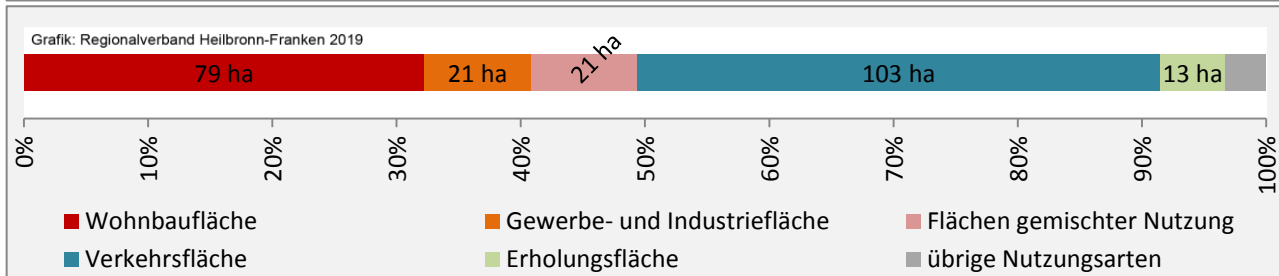

Michelbach an der Bilz - Flächenentwicklung

Datengrundlage: Landesamt für Statistik Baden-Württemberg

Abbildungen und Berechnungen: Regionalverband Heilbronn-Franken