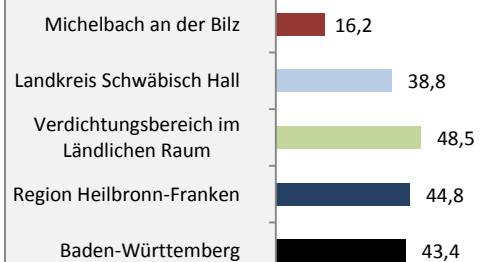

5-Jahres-Wertung (2013 - 2017): Wanderungsgewinne bzw. -verluste pro 1.000 Einwohner

Datengrundlage: Landesamt für Statistik Baden-Württemberg

Abbildungen und Berechnungen: Regionalverband Heilbronn-Franken