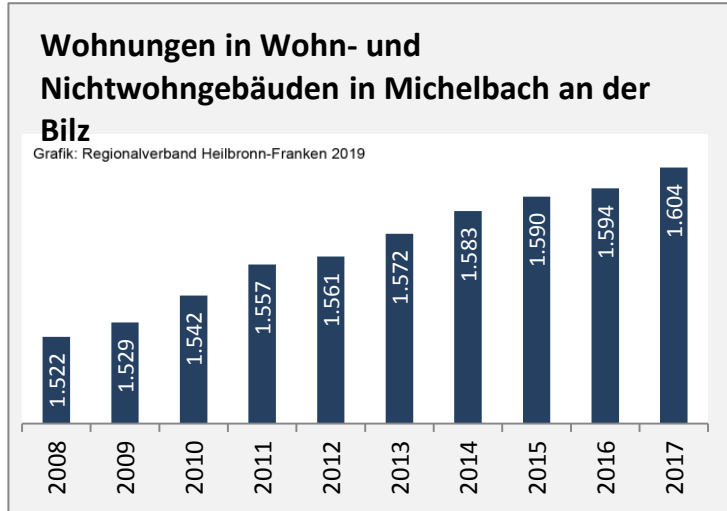

Grafik: Regionalverband Heilbronn-Franken 2019

5-Jahres-Wertung (2013 bis 2018):

Beschäftigungsgewinne / -verluste pro 1.000 Beschäftigte

Grafik: Regionalverband Heilbronn-Franken 2019

Arbeitslosigkeit in Michelbach an der Bilz

Grafik: Regionalverband Heilbronn-Franken 2019

Arbeitslosigkeit in Michelbach an der Bilz

■ unter 25 Jahren ■ über 55 Jahre

Grafik: Regionalverband Heilbronn-Franken 2019

Datengrundlage: Statistik der Bundesagentur für Arbeit

Abbildungen und Berechnungen: Regionalverband Heilbronn-Franken

Michelbach an der Bilz - Pendlerverflechtungen 2018

Pendlersaldo: -696

Datengrundlage: Statistik der Bundesagentur für Arbeit

Abbildungen: Regionalverband Heilbronn-Franken (keine Berücksichtigung von Werten unter 30)

Michelbach an der Bilz - Wohnungsbestand und -entwicklung

Datengrundlage: Statistisches Landesamt Baden-Württemberg (ab 2011: Zensus 2011)

Abbildungen und Berechnungen: Regionalverband Heilbronn-Franken