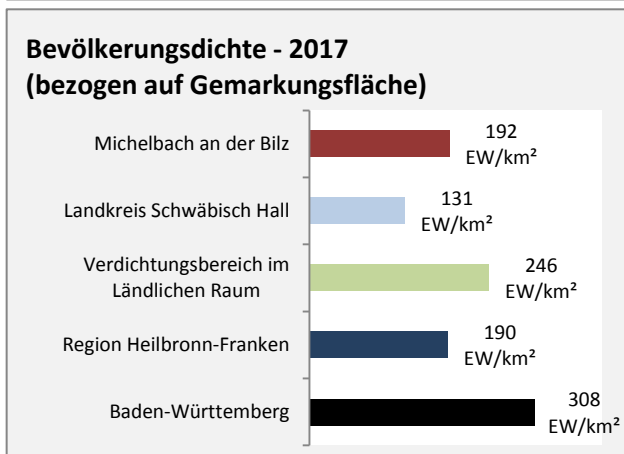

Michelbach an der Bilz - Flächenentwicklung

Datengrundlage: Landesamt für Statistik Baden-Württemberg

Abbildungen und Berechnungen: Regionalverband Heilbronn-Franken