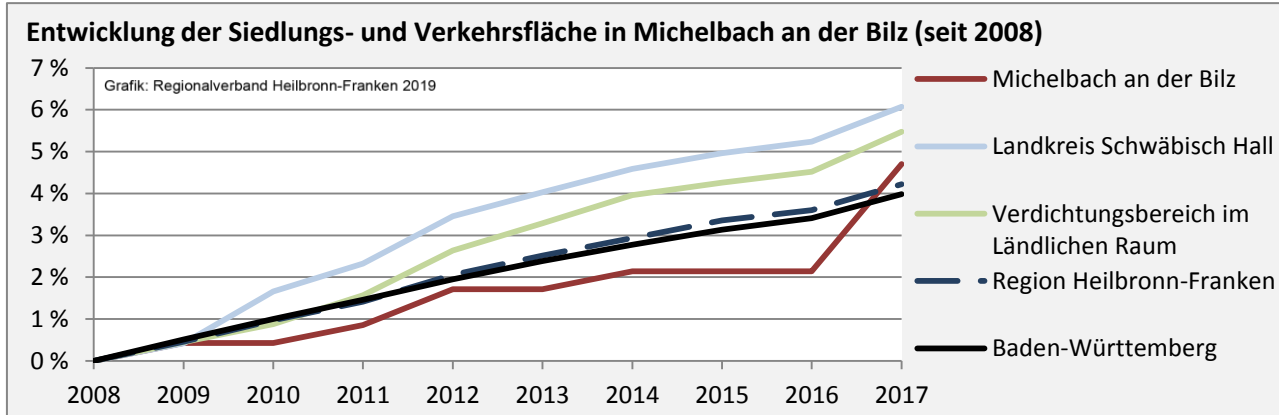

Michelbach an der Bilz - Flächenentwicklung

Datengrundlage: Landesamt für Statistik Baden-Württemberg

Abbildungen und Berechnungen: Regionalverband Heilbronn-Franken