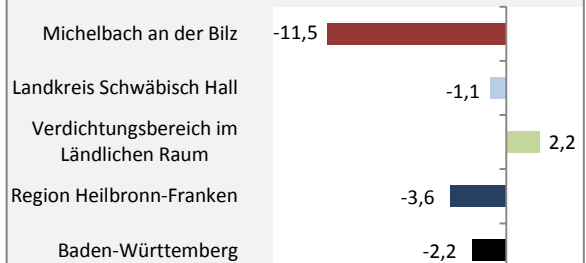

Michelbach an der Bilz - Bevölkerung

Bevölkerungsstand in Michelbach an der Bilz (2008 bis 2017)

Grafik: Regionalverband Heilbronn-Franken 2019

Bevölkerungsentwicklung in Michelbach an der Bilz (seit 2008)

Grafik: Regionalverband Heilbronn-Franken 2019

Geburten und Sterbefälle in Michelbach an der Bilz

5-Jahres-Wertung (2013 - 2017): natürliche Bevölkerungsentwicklung pro 1.000 Einwohner

Grafik: Regionalverband Heilbronn-Franken 2019