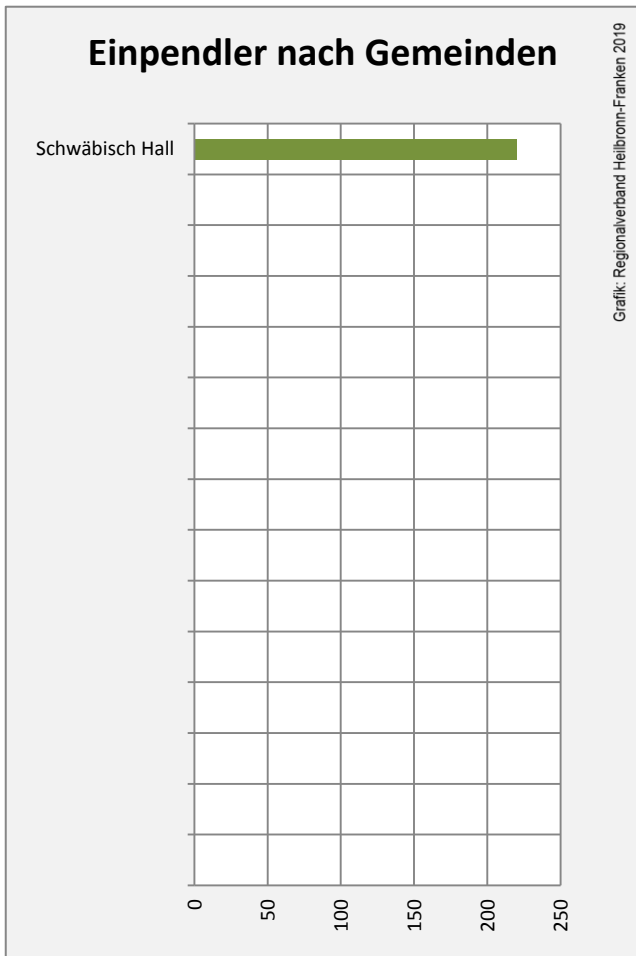

Grafik: Regionalverband Heilbronn-Franken 2019

Arbeitslosigkeit in Michelbach an der Bilz

■ unter 25 Jahren ■ über 55 Jahre

Grafik: Regionalverband Heilbronn-Franken 2019

Datengrundlage: Statistik der Bundesagentur für Arbeit

Abbildungen und Berechnungen: Regionalverband Heilbronn-Franken

Michelbach an der Bilz - Pendlerverflechtungen 2018

Pendlersaldo: -696

Datengrundlage: Statistik der Bundesagentur für Arbeit

Abbildungen: Regionalverband Heilbronn-Franken (keine Berücksichtigung von Werten unter 30)