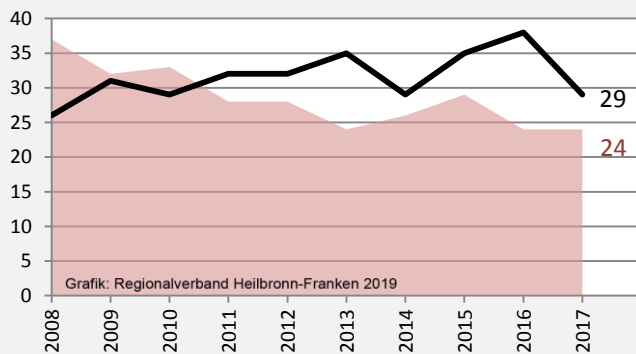

Michelbach an der Bilz - Bevölkerung

Bevölkerungsstand in Michelbach an der Bilz (2008 bis 2017)

Grafik: Regionalverband Heilbronn-Franken 2019

Bevölkerungsentwicklung in Michelbach an der Bilz (seit 2008)

Grafik: Regionalverband Heilbronn-Franken 2019

Geburten und Sterbefälle in Michelbach an der Bilz

5-Jahres-Wertung (2013 - 2017): natürliche Bevölkerungsentwicklung pro 1.000 Einwohner

Grafik: Regionalverband Heilbronn-Franken 2019