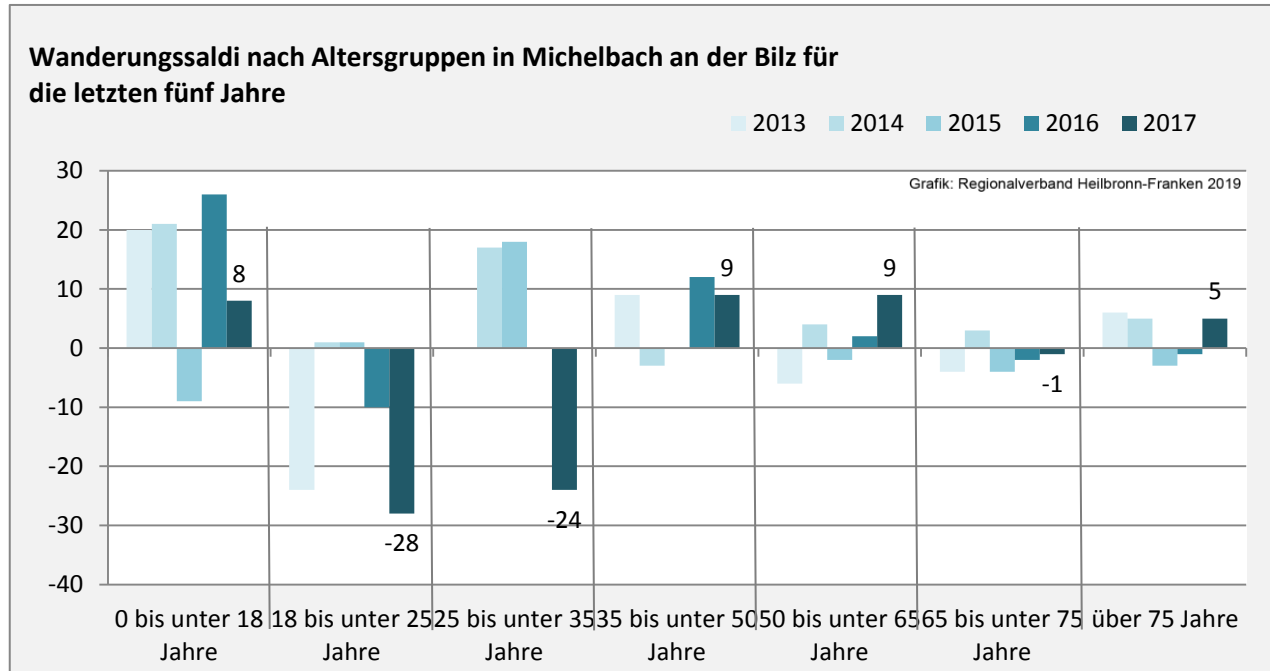

Grafik: Regionalverband Heilbronn-Franken 2019

Geburten und Sterbefälle in Michelbach an der Bilz

5-Jahres-Wertung (2013 - 2017): natürliche Bevölkerungsentwicklung pro 1.000 Einwohner

Grafik: Regionalverband Heilbronn-Franken 2019

Wanderungssaldi Michelbach an der Bilz

Grafik: Regionalverband Heilbronn-Franken 2019

5-Jahres-Wertung (2013 - 2017): Wanderungsgewinne bzw. -verluste pro 1.000 Einwohner

Datengrundlage: Landesamt für Statistik Baden-Württemberg

Abbildungen und Berechnungen: Regionalverband Heilbronn-Franken

Michelbach an der Bilz - Bevölkerung

Michelbach an der Bilz - Beschäftigung

sozialvers. Beschäftigung (SvB) in Michelbach an der Bilz (2009 bis 2018)

Grafik: Regionalverband Heilbronn-Franken 2019

prozentuale Entwicklung der SvB in Michelbach an der Bilz (seit 2009)

Grafik: Regionalverband Heilbronn-Franken 2019

■ produzierendes Gewerbe ■ Dienstleistungen