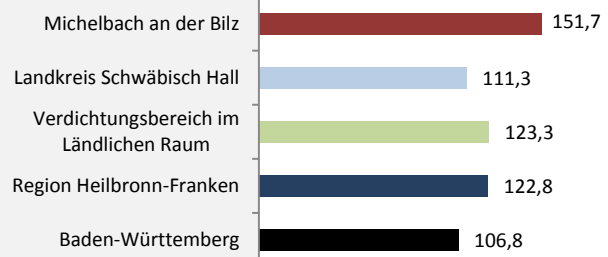

Abbildungen und Berechnungen: Regionalverband Heilbronn-Franken

Michelbach an der Bilz - Bevölkerung

Michelbach an der Bilz - Beschäftigung

sozialvers. Beschäftigung (SvB) in Michelbach an der Bilz (2009 bis 2018)

Grafik: Regionalverband Heilbronn-Franken 2019

prozentuale Entwicklung der SvB in Michelbach an der Bilz (seit 2009)

Grafik: Regionalverband Heilbronn-Franken 2019

■ produzierendes Gewerbe ■ Dienstleistungen

Grafik: Regionalverband Heilbronn-Franken 2019

5-Jahres-Wertung (2013 bis 2018):

Beschäftigungsgewinne / -verluste pro 1.000 Beschäftigte

Grafik: Regionalverband Heilbronn-Franken 2019

Arbeitslosigkeit in Michelbach an der Bilz