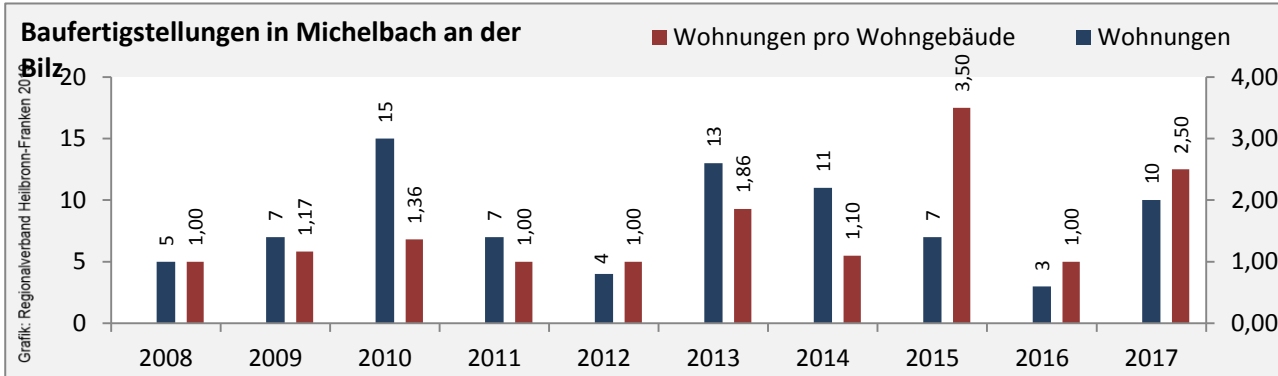

Michelbach an der Bilz - Wohnungsbestand und -entwicklung

Datengrundlage: Statistisches Landesamt Baden-Württemberg (ab 2011: Zensus 2011)

Abbildungen und Berechnungen: Regionalverband Heilbronn-Franken