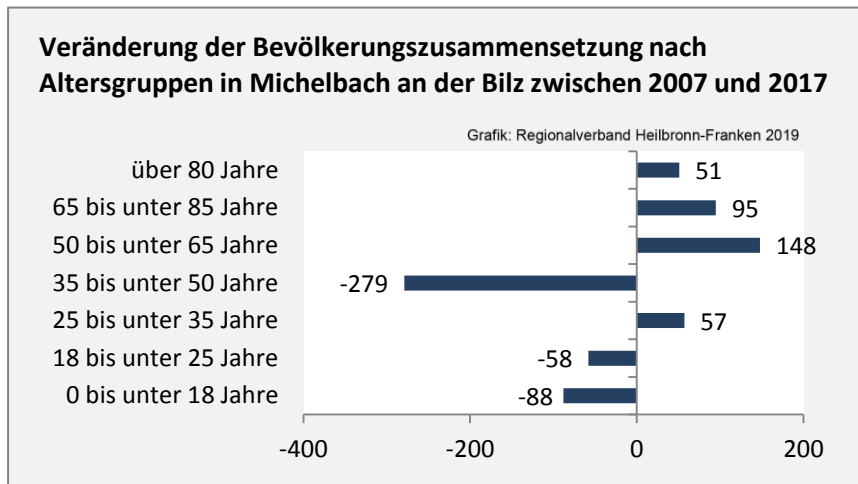

Grafik: Regionalverband Heilbronn-Franken 2019

Geburten und Sterbefälle in Michelbach an der Bilz

5-Jahres-Wertung (2013 - 2017): natürliche Bevölkerungsentwicklung pro 1.000 Einwohner

Grafik: Regionalverband Heilbronn-Franken 2019

Wanderungssaldi Michelbach an der Bilz

Grafik: Regionalverband Heilbronn-Franken 2019

5-Jahres-Wertung (2013 - 2017): Wanderungsgewinne bzw. -verluste pro 1.000 Einwohner

Datengrundlage: Landesamt für Statistik Baden-Württemberg

Abbildungen und Berechnungen: Regionalverband Heilbronn-Franken

Michelbach an der Bilz - Bevölkerung

Michelbach an der Bilz - Beschäftigung

sozialvers. Beschäftigung (SvB) in Michelbach an der Bilz (2009 bis 2018)

Grafik: Regionalverband Heilbronn-Franken 2019

prozentuale Entwicklung der SvB in Michelbach an der Bilz (seit 2009)

Grafik: Regionalverband Heilbronn-Franken 2019

■ produzierendes Gewerbe ■ Dienstleistungen