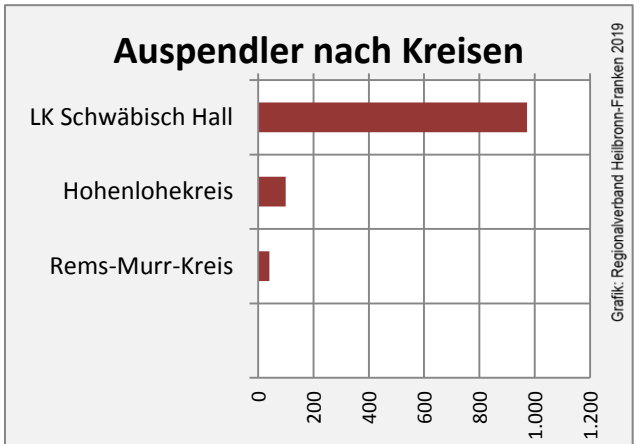

Grafik: Regionalverband Heilbronn-Franken 2019

prozentuale Entwicklung der SvB in Michelbach an der Bilz (seit 2009)

Grafik: Regionalverband Heilbronn-Franken 2019

■ produzierendes Gewerbe ■ Dienstleistungen

Grafik: Regionalverband Heilbronn-Franken 2019

5-Jahres-Wertung (2013 bis 2018):

Beschäftigungsgewinne / -verluste pro 1.000 Beschäftigte

Grafik: Regionalverband Heilbronn-Franken 2019

Arbeitslosigkeit in Michelbach an der Bilz

Grafik: Regionalverband Heilbronn-Franken 2019

Arbeitslosigkeit in Michelbach an der Bilz

■ unter 25 Jahren ■ über 55 Jahre

Grafik: Regionalverband Heilbronn-Franken 2019

Datengrundlage: Statistik der Bundesagentur für Arbeit

Abbildungen und Berechnungen: Regionalverband Heilbronn-Franken

Michelbach an der Bilz - Pendlerverflechtungen 2018

Pendlersaldo: -696

Datengrundlage: Statistik der Bundesagentur für Arbeit

Abbildungen: Regionalverband Heilbronn-Franken (keine Berücksichtigung von Werten unter 30)