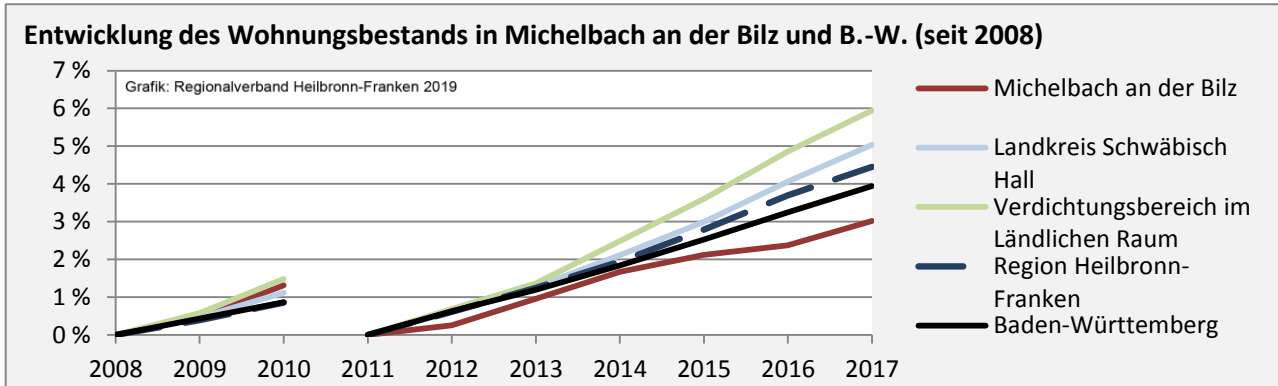

Michelbach an der Bilz - Wohnungsbestand und -entwicklung

Datengrundlage: Statistisches Landesamt Baden-Württemberg (ab 2011: Zensus 2011)

Abbildungen und Berechnungen: Regionalverband Heilbronn-Franken