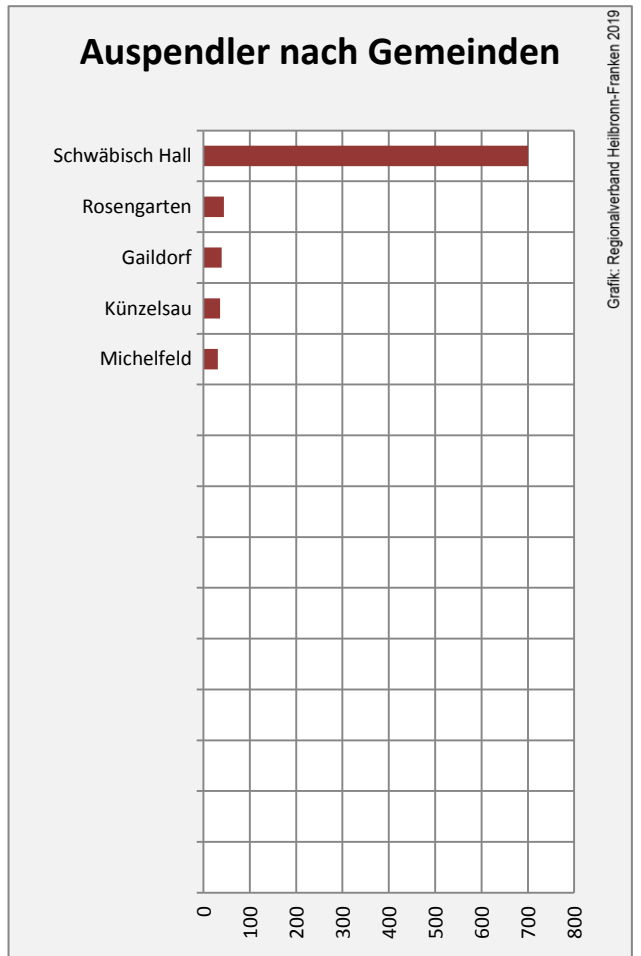

Grafik: Regionalverband Heilbronn-Franken 2019

5-Jahres-Wertung (2013 bis 2018):

Beschäftigungsgewinne / -verluste pro 1.000 Beschäftigte

Grafik: Regionalverband Heilbronn-Franken 2019

Arbeitslosigkeit in Michelbach an der Bilz

Grafik: Regionalverband Heilbronn-Franken 2019

Arbeitslosigkeit in Michelbach an der Bilz

■ unter 25 Jahren ■ über 55 Jahre

Grafik: Regionalverband Heilbronn-Franken 2019

Datengrundlage: Statistik der Bundesagentur für Arbeit

Abbildungen und Berechnungen: Regionalverband Heilbronn-Franken

Michelbach an der Bilz - Pendlerverflechtungen 2018

Pendlersaldo: -696

Datengrundlage: Statistik der Bundesagentur für Arbeit

Abbildungen: Regionalverband Heilbronn-Franken (keine Berücksichtigung von Werten unter 30)