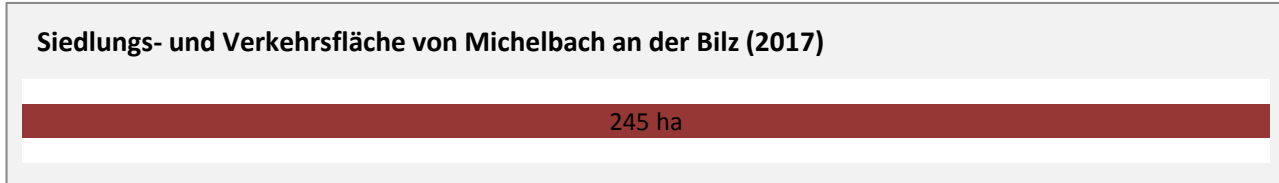

Michelbach an der Bilz - Flächenentwicklung

Datengrundlage: Landesamt für Statistik Baden-Württemberg

Abbildungen und Berechnungen: Regionalverband Heilbronn-Franken