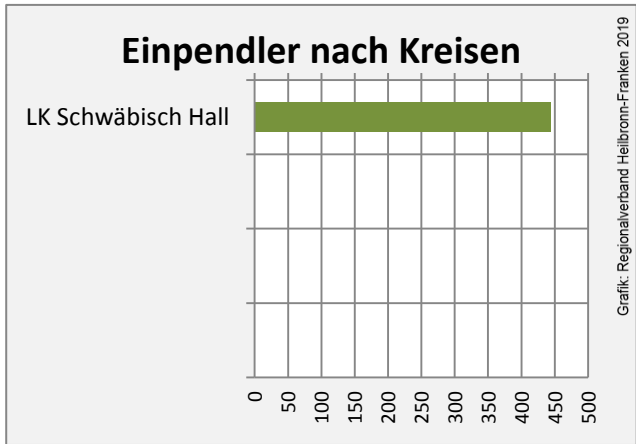

Grafik: Regionalverband Heilbronn-Franken 2019

5-Jahres-Wertung (2013 bis 2018):

Beschäftigungsgewinne / -verluste pro 1.000 Beschäftigte

Grafik: Regionalverband Heilbronn-Franken 2019

Arbeitslosigkeit in Michelbach an der Bilz

Grafik: Regionalverband Heilbronn-Franken 2019

Arbeitslosigkeit in Michelbach an der Bilz

■ unter 25 Jahren ■ über 55 Jahre

Grafik: Regionalverband Heilbronn-Franken 2019

Datengrundlage: Statistik der Bundesagentur für Arbeit

Abbildungen und Berechnungen: Regionalverband Heilbronn-Franken

Michelbach an der Bilz - Pendlerverflechtungen 2018

Pendlersaldo: -696

Datengrundlage: Statistik der Bundesagentur für Arbeit

Abbildungen: Regionalverband Heilbronn-Franken (keine Berücksichtigung von Werten unter 30)