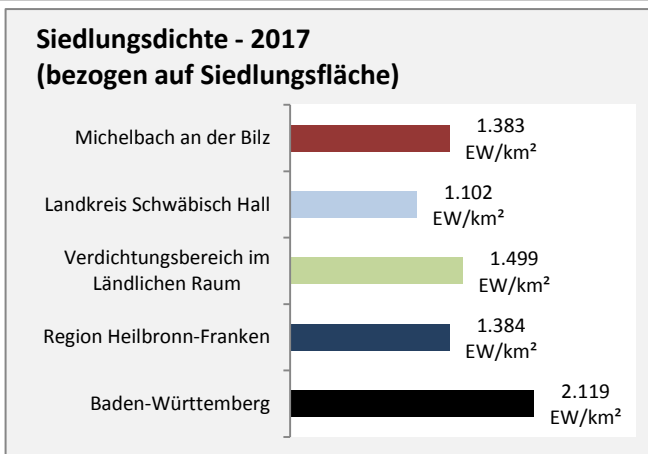

Michelbach an der Bilz - Flächenentwicklung

Datengrundlage: Landesamt für Statistik Baden-Württemberg

Abbildungen und Berechnungen: Regionalverband Heilbronn-Franken