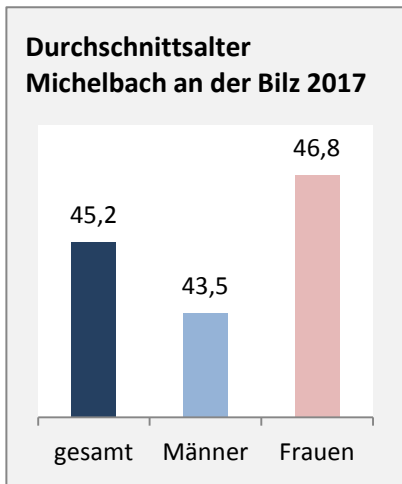

Grafik: Regionalverband Heilbronn-Franken 2019

Geburten und Sterbefälle in Michelbach an der Bilz

5-Jahres-Wertung (2013 - 2017): natürliche Bevölkerungsentwicklung pro 1.000 Einwohner

Grafik: Regionalverband Heilbronn-Franken 2019

Wanderungssaldi Michelbach an der Bilz

Grafik: Regionalverband Heilbronn-Franken 2019

5-Jahres-Wertung (2013 - 2017): Wanderungsgewinne bzw. -verluste pro 1.000 Einwohner

Datengrundlage: Landesamt für Statistik Baden-Württemberg

Abbildungen und Berechnungen: Regionalverband Heilbronn-Franken

Michelbach an der Bilz - Bevölkerung

Michelbach an der Bilz - Beschäftigung

sozialvers. Beschäftigung (SvB) in Michelbach an der Bilz (2009 bis 2018)

Grafik: Regionalverband Heilbronn-Franken 2019

prozentuale Entwicklung der SvB in Michelbach an der Bilz (seit 2009)

Grafik: Regionalverband Heilbronn-Franken 2019

■ produzierendes Gewerbe ■ Dienstleistungen