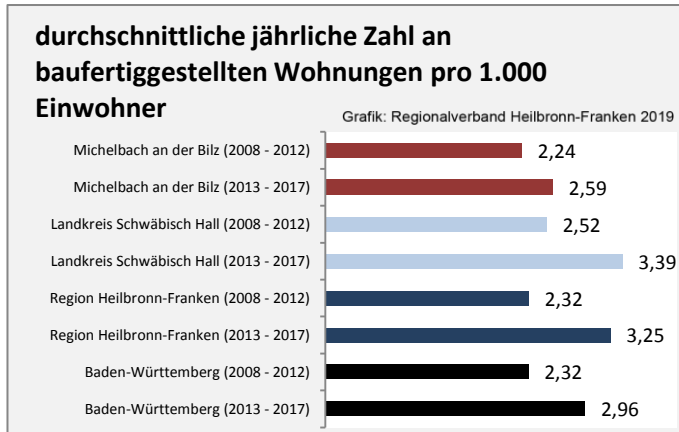

Michelbach an der Bilz - Wohnungsbestand und -entwicklung

Datengrundlage: Statistisches Landesamt Baden-Württemberg (ab 2011: Zensus 2011)

Abbildungen und Berechnungen: Regionalverband Heilbronn-Franken