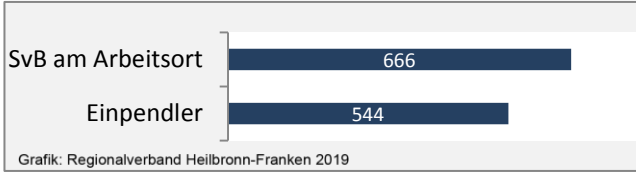

Michelbach an der Bilz - Pendlerverflechtungen 2018

Pendlersaldo: -696