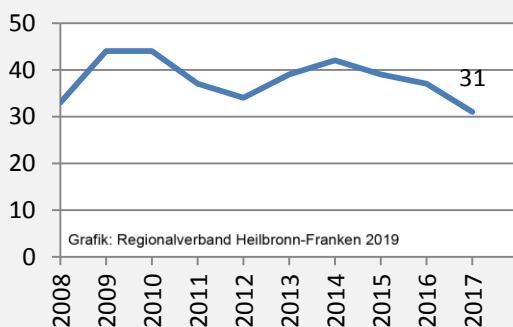

Grafik: Regionalverband Heilbronn-Franken 2019

prozentuale Entwicklung der SvB in Michelbach an der Bilz (seit 2009)

Grafik: Regionalverband Heilbronn-Franken 2019

■ produzierendes Gewerbe ■ Dienstleistungen

Grafik: Regionalverband Heilbronn-Franken 2019

5-Jahres-Wertung (2013 bis 2018):

Beschäftigungsgewinne / -verluste pro 1.000 Beschäftigte

Grafik: Regionalverband Heilbronn-Franken 2019

Arbeitslosigkeit in Michelbach an der Bilz

Grafik: Regionalverband Heilbronn-Franken 2019

Arbeitslosigkeit in Michelbach an der Bilz

■ unter 25 Jahren ■ über 55 Jahre

Grafik: Regionalverband Heilbronn-Franken 2019

Datengrundlage: Statistik der Bundesagentur für Arbeit