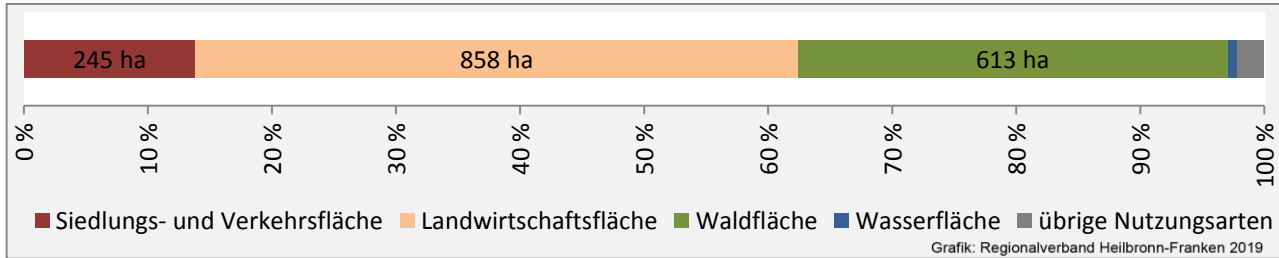

Michelbach an der Bilz - Flächenentwicklung

Datengrundlage: Landesamt für Statistik Baden-Württemberg

Abbildungen und Berechnungen: Regionalverband Heilbronn-Franken