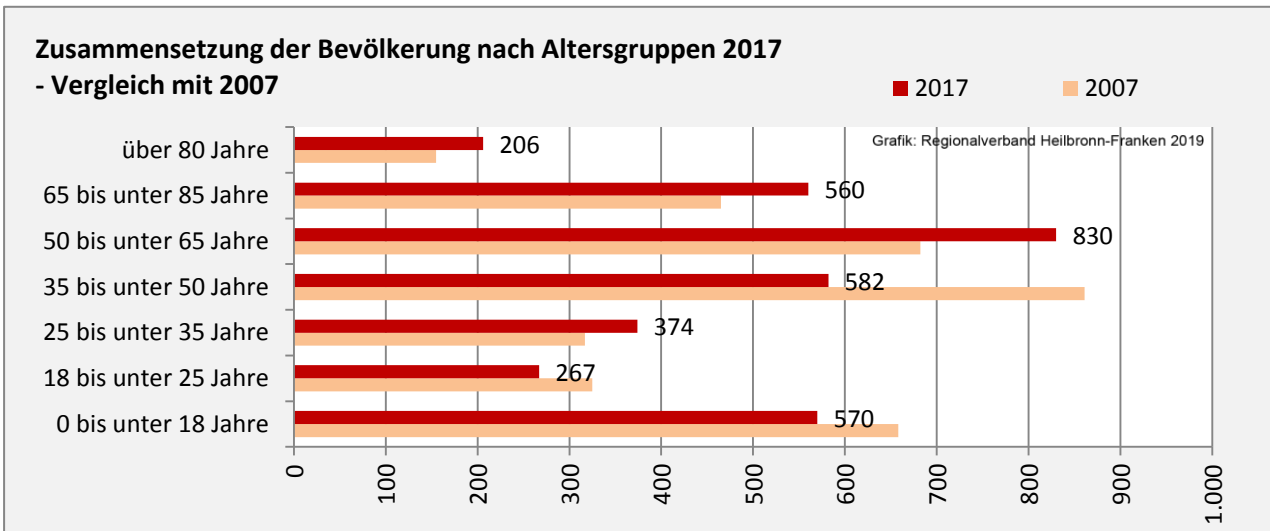

Grafik: Regionalverband Heilbronn-Franken 2019

Geburten und Sterbefälle in Michelbach an der Bilz

5-Jahres-Wertung (2013 - 2017): natürliche Bevölkerungsentwicklung pro 1.000 Einwohner

Grafik: Regionalverband Heilbronn-Franken 2019

Wanderungssaldi Michelbach an der Bilz

Grafik: Regionalverband Heilbronn-Franken 2019

5-Jahres-Wertung (2013 - 2017): Wanderungsgewinne bzw. -verluste pro 1.000 Einwohner

Datengrundlage: Landesamt für Statistik Baden-Württemberg

Abbildungen und Berechnungen: Regionalverband Heilbronn-Franken

Michelbach an der Bilz - Bevölkerung

Michelbach an der Bilz - Beschäftigung

sozialvers. Beschäftigung (SvB) in Michelbach an der Bilz (2009 bis 2018)