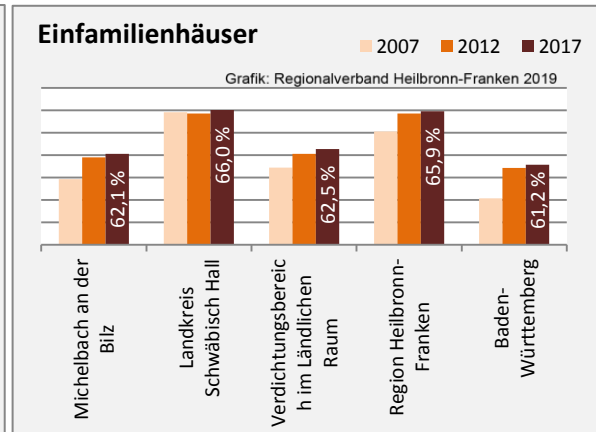

Grafik: Regionalverband Heilbronn-Franken 2019

5-Jahres-Wertung (2013 bis 2018):

Beschäftigungsgewinne / -verluste pro 1.000 Beschäftigte

Grafik: Regionalverband Heilbronn-Franken 2019

Arbeitslosigkeit in Michelbach an der Bilz

Grafik: Regionalverband Heilbronn-Franken 2019

Arbeitslosigkeit in Michelbach an der Bilz

■ unter 25 Jahren ■ über 55 Jahre

Grafik: Regionalverband Heilbronn-Franken 2019

Datengrundlage: Statistik der Bundesagentur für Arbeit

Abbildungen und Berechnungen: Regionalverband Heilbronn-Franken

Michelbach an der Bilz - Pendlerverflechtungen 2018

Pendlersaldo: -696

Datengrundlage: Statistik der Bundesagentur für Arbeit

Abbildungen: Regionalverband Heilbronn-Franken (keine Berücksichtigung von Werten unter 30)

Michelbach an der Bilz - Wohnungsbestand und -entwicklung

Datengrundlage: Statistisches Landesamt Baden-Württemberg (ab 2011: Zensus 2011)

Abbildungen und Berechnungen: Regionalverband Heilbronn-Franken