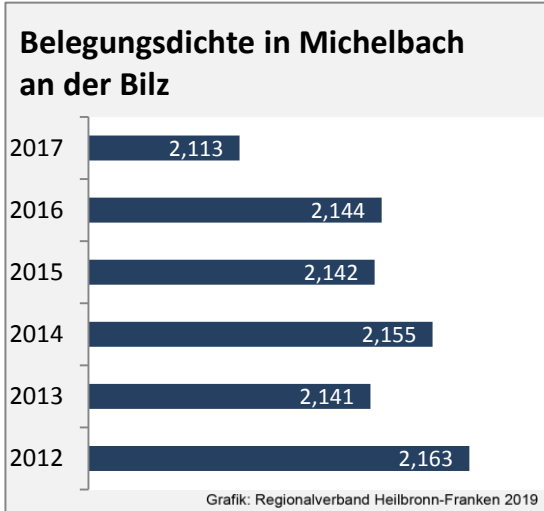

Michelbach an der Bilz - Wohnungsbestand und -entwicklung

Datengrundlage: Statistisches Landesamt Baden-Württemberg (ab 2011: Zensus 2011)

Abbildungen und Berechnungen: Regionalverband Heilbronn-Franken