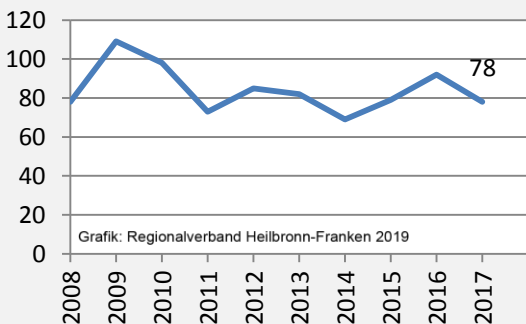

Mainhardt - Bevölkerung

Mainhardt - Beschäftigung

sozialvers. Beschäftigung (SvB) in Mainhardt (2009 bis 2018)

Grafik: Regionalverband Heilbronn-Franken 2019

prozentuale Entwicklung der SvB in Mainhardt (seit 2009)

Grafik: Regionalverband Heilbronn-Franken 2019

■ produzierendes Gewerbe ■ Dienstleistungen

Grafik: Regionalverband Heilbronn-Franken 2019

5-Jahres-Wertung (2013 bis 2018):

Beschäftigungsgewinne / -verluste pro 1.000 Beschäftigte

Grafik: Regionalverband Heilbronn-Franken 2019

Arbeitslosigkeit in Mainhardt

Grafik: Regionalverband Heilbronn-Franken 2019

Arbeitslosigkeit in Mainhardt

■ unter 25 Jahren ■ über 55 Jahre

Grafik: Regionalverband Heilbronn-Franken 2019