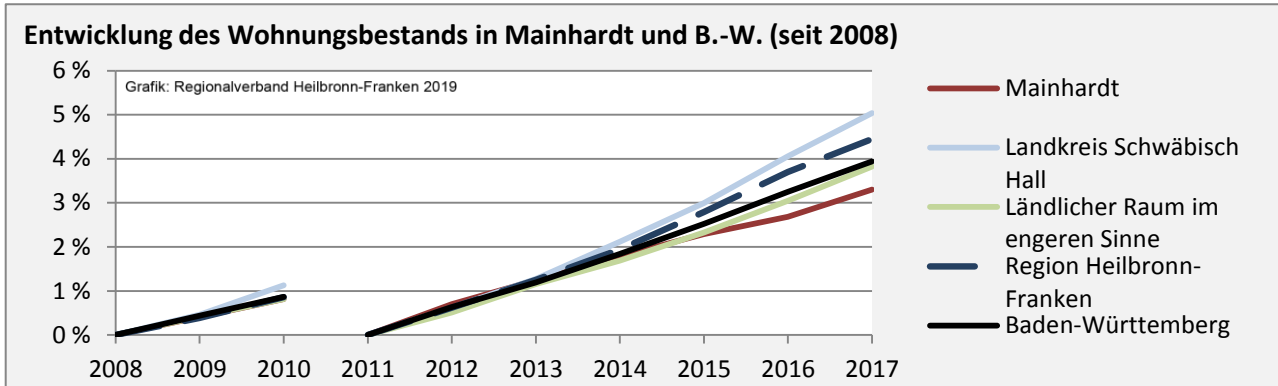

Grafik: Regionalverband Heilbronn-Franken 2019

Arbeitslosigkeit in Mainhardt

Grafik: Regionalverband Heilbronn-Franken 2019

Arbeitslosigkeit in Mainhardt

■ unter 25 Jahren ■ über 55 Jahre

Grafik: Regionalverband Heilbronn-Franken 2019

Datengrundlage: Statistik der Bundesagentur für Arbeit

Abbildungen und Berechnungen: Regionalverband Heilbronn-Franken

Mainhardt - Pendlerverflechtungen 2018

Pendlersaldo: -1356

Datengrundlage: Statistik der Bundesagentur für Arbeit

Abbildungen: Regionalverband Heilbronn-Franken (keine Berücksichtigung von Werten unter 30)

Mainhardt - Wohnungsbestand und -entwicklung

Datengrundlage: Statistisches Landesamt Baden-Württemberg (ab 2011: Zensus 2011)