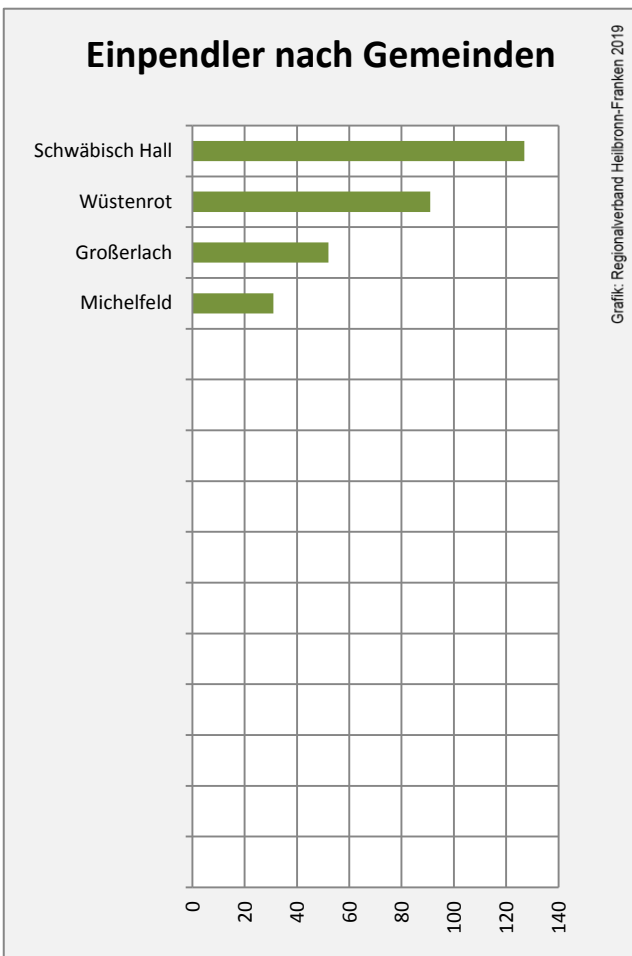

Mainhardt - Bevölkerung

Mainhardt - Beschäftigung

sozialvers. Beschäftigung (SvB) in Mainhardt (2009 bis 2018)

Grafik: Regionalverband Heilbronn-Franken 2019

prozentuale Entwicklung der SvB in Mainhardt (seit 2009)

Grafik: Regionalverband Heilbronn-Franken 2019

Arbeitslosigkeit in Mainhardt

Grafik: Regionalverband Heilbronn-Franken 2019

Arbeitslosigkeit in Mainhardt

■ unter 25 Jahren ■ über 55 Jahre

Grafik: Regionalverband Heilbronn-Franken 2019

Datengrundlage: Statistik der Bundesagentur für Arbeit

Abbildungen und Berechnungen: Regionalverband Heilbronn-Franken

Mainhardt - Pendlerverflechtungen 2018

Pendlersaldo: -1356

Datengrundlage: Statistik der Bundesagentur für Arbeit