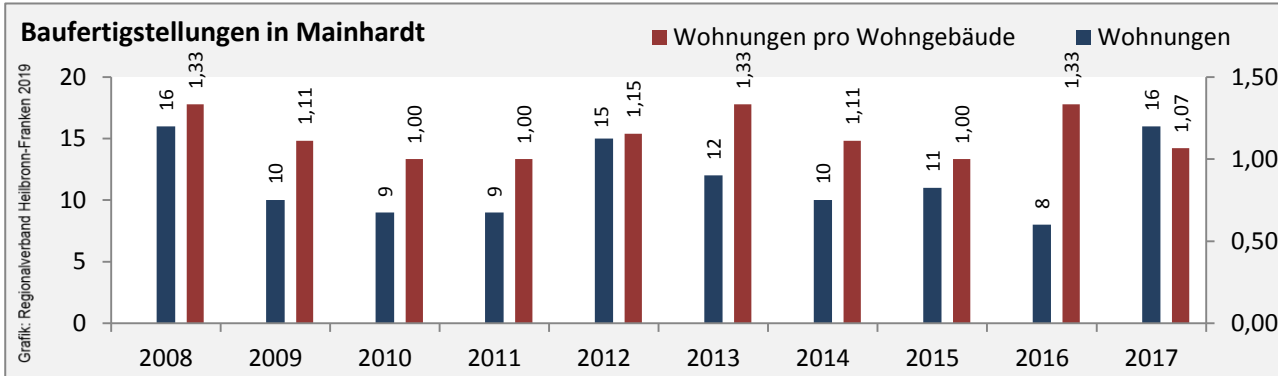

Grafik: Regionalverband Heilbronn-Franken 2019

Arbeitslosigkeit in Mainhardt

Grafik: Regionalverband Heilbronn-Franken 2019

Arbeitslosigkeit in Mainhardt

■ unter 25 Jahren ■ über 55 Jahre

Grafik: Regionalverband Heilbronn-Franken 2019

Datengrundlage: Statistik der Bundesagentur für Arbeit

Abbildungen und Berechnungen: Regionalverband Heilbronn-Franken

Mainhardt - Pendlerverflechtungen 2018

Pendlersaldo: -1356

Datengrundlage: Statistik der Bundesagentur für Arbeit

Abbildungen: Regionalverband Heilbronn-Franken (keine Berücksichtigung von Werten unter 30)

Mainhardt - Wohnungsbestand und -entwicklung

Datengrundlage: Statistisches Landesamt Baden-Württemberg (ab 2011: Zensus 2011)