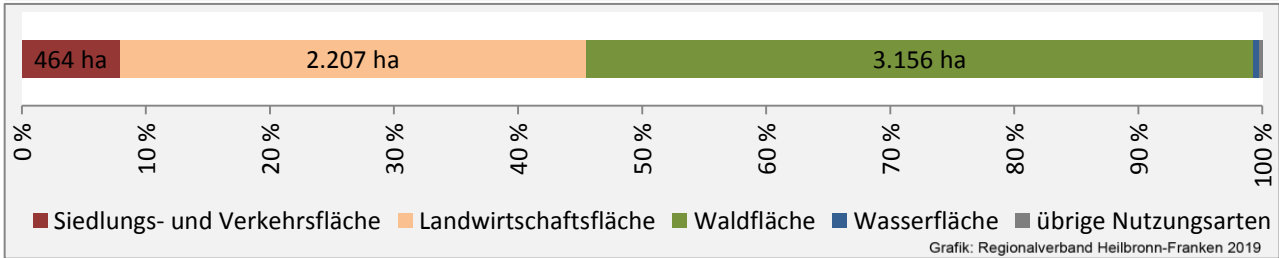

Mainhardt - Flächenentwicklung

Datengrundlage: Landesamt für Statistik Baden-Württemberg

Abbildungen und Berechnungen: Regionalverband Heilbronn-Franken