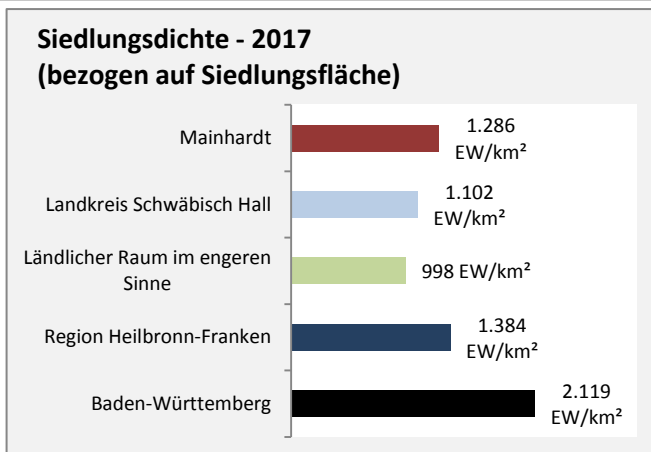

Mainhardt - Flächenentwicklung

Datengrundlage: Landesamt für Statistik Baden-Württemberg

Abbildungen und Berechnungen: Regionalverband Heilbronn-Franken