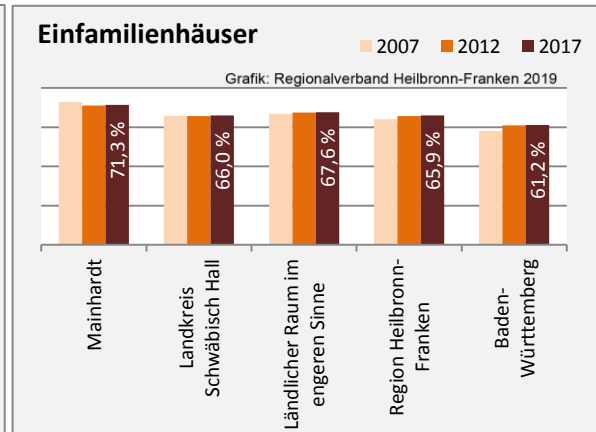

Mainhardt - Bevölkerung

Mainhardt - Beschäftigung

sozialvers. Beschäftigung (SvB) in Mainhardt (2009 bis 2018)

Grafik: Regionalverband Heilbronn-Franken 2019

prozentuale Entwicklung der SvB in Mainhardt (seit 2009)

Grafik: Regionalverband Heilbronn-Franken 2019

Arbeitslosigkeit in Mainhardt

Grafik: Regionalverband Heilbronn-Franken 2019

Arbeitslosigkeit in Mainhardt

■ unter 25 Jahren ■ über 55 Jahre

Grafik: Regionalverband Heilbronn-Franken 2019

Datengrundlage: Statistik der Bundesagentur für Arbeit

Abbildungen und Berechnungen: Regionalverband Heilbronn-Franken

Mainhardt - Pendlerverflechtungen 2018

Pendlersaldo: -1356

Datengrundlage: Statistik der Bundesagentur für Arbeit

Abbildungen: Regionalverband Heilbronn-Franken (keine Berücksichtigung von Werten unter 30)

Mainhardt - Wohnungsbestand und -entwicklung

Datengrundlage: Statistisches Landesamt Baden-Württemberg (ab 2011: Zensus 2011)