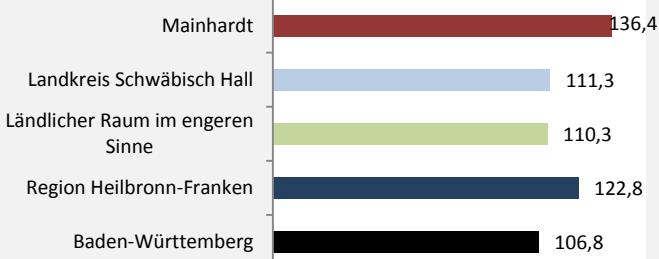

Mainhardt - Bevölkerung

Mainhardt - Beschäftigung

sozialvers. Beschäftigung (SvB) in Mainhardt (2009 bis 2018)

Grafik: Regionalverband Heilbronn-Franken 2019

prozentuale Entwicklung der SvB in Mainhardt (seit 2009)

Grafik: Regionalverband Heilbronn-Franken 2019

■ produzierendes Gewerbe ■ Dienstleistungen

Grafik: Regionalverband Heilbronn-Franken 2019

5-Jahres-Wertung (2013 bis 2018):

Beschäftigungsgewinne / -verluste pro 1.000 Beschäftigte

Grafik: Regionalverband Heilbronn-Franken 2019

Arbeitslosigkeit in Mainhardt

Grafik: Regionalverband Heilbronn-Franken 2019

Arbeitslosigkeit in Mainhardt

■ unter 25 Jahren ■ über 55 Jahre

Grafik: Regionalverband Heilbronn-Franken 2019