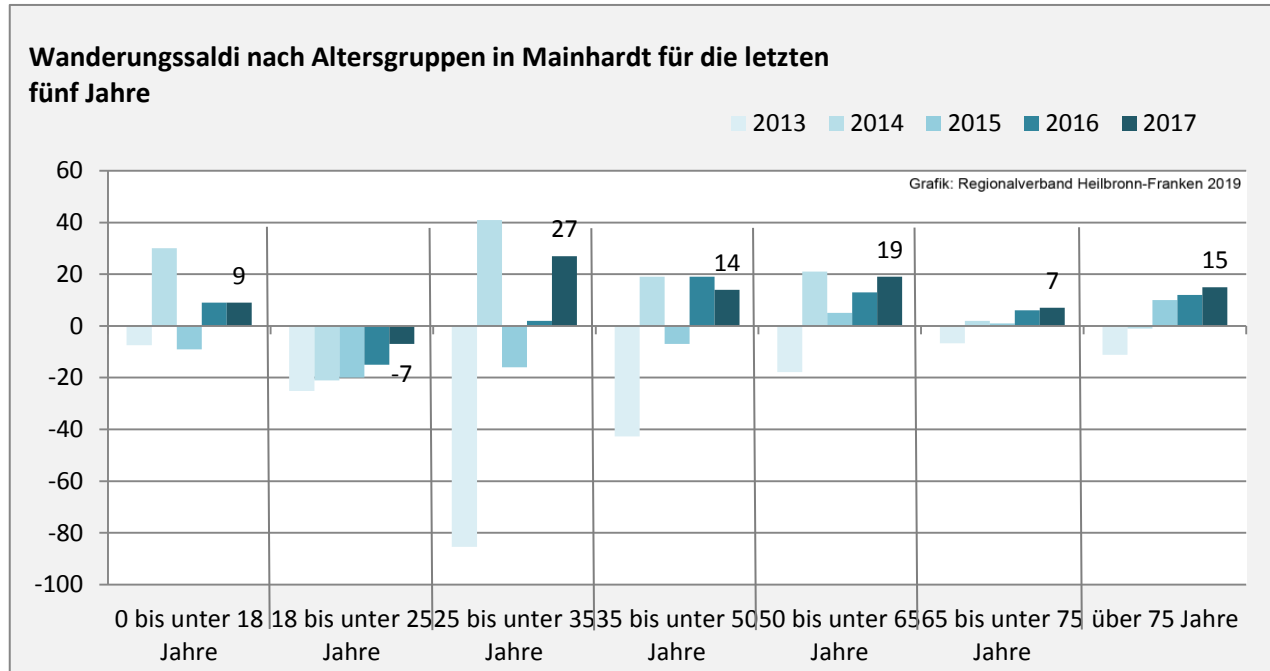

Mainhardt - Bevölkerung

Bevölkerungsstand in Mainhardt (2008 bis 2017)

Grafik: Regionalverband Heilbronn-Franken 2019

Bevölkerungsentwicklung in Mainhardt (seit 2008)

Grafik: Regionalverband Heilbronn-Franken 2019

Geburten und Sterbefälle in Mainhardt

5-Jahres-Wertung (2013 - 2017): natürliche Bevölkerungsentwicklung pro 1.000 Einwohner

Grafik: Regionalverband Heilbronn-Franken 2019

Wanderungssaldi Mainhardt

Grafik: Regionalverband Heilbronn-Franken 2019

5-Jahres-Wertung (2013 - 2017): Wanderungsgewinne bzw. -verluste pro 1.000 Einwohner

Datengrundlage: Landesamt für Statistik Baden-Württemberg

Abbildungen und Berechnungen: Regionalverband Heilbronn-Franken

Mainhardt - Bevölkerung

Mainhardt - Beschäftigung

sozialvers. Beschäftigung (SvB) in Mainhardt (2009 bis 2018)

Grafik: Regionalverband Heilbronn-Franken 2019

prozentuale Entwicklung der SvB in Mainhardt (seit 2009)