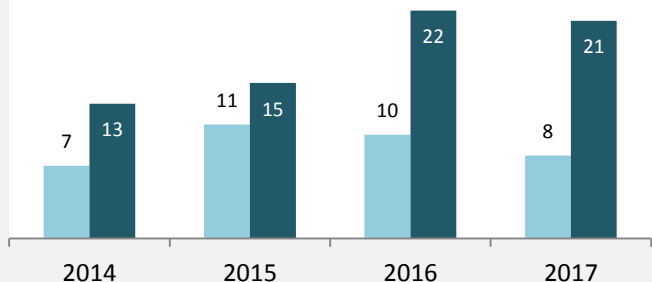

Mainhardt - Bevölkerung

Mainhardt - Beschäftigung

sozialvers. Beschäftigung (SvB) in Mainhardt (2009 bis 2018)

Grafik: Regionalverband Heilbronn-Franken 2019

prozentuale Entwicklung der SvB in Mainhardt (seit 2009)

Grafik: Regionalverband Heilbronn-Franken 2019

■ produzierendes Gewerbe ■ Dienstleistungen

Grafik: Regionalverband Heilbronn-Franken 2019

5-Jahres-Wertung (2013 bis 2018):

Beschäftigungsgewinne / -verluste pro 1.000 Beschäftigte

Grafik: Regionalverband Heilbronn-Franken 2019

Arbeitslosigkeit in Mainhardt

Grafik: Regionalverband Heilbronn-Franken 2019

Arbeitslosigkeit in Mainhardt

■ unter 25 Jahren ■ über 55 Jahre

Grafik: Regionalverband Heilbronn-Franken 2019

Datengrundlage: Statistik der Bundesagentur für Arbeit

Abbildungen und Berechnungen: Regionalverband Heilbronn-Franken

Mainhardt - Pendlerverflechtungen 2018

Pendlersaldo: -1356

Datengrundlage: Statistik der Bundesagentur für Arbeit