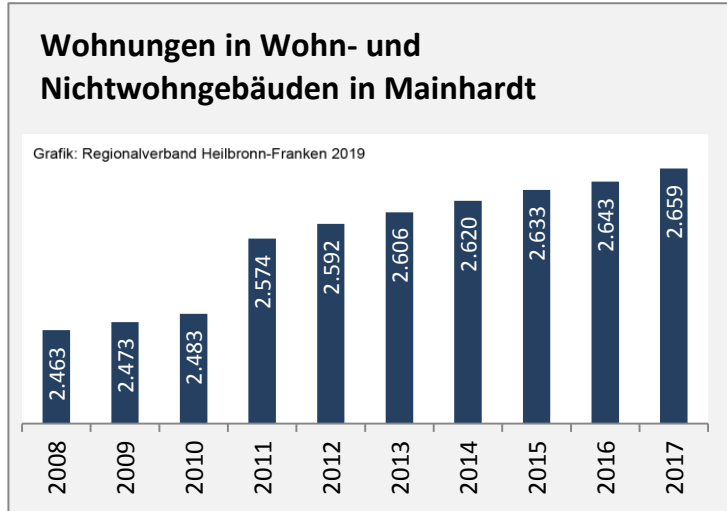

Grafik: Regionalverband Heilbronn-Franken 2019

Arbeitslosigkeit in Mainhardt

Grafik: Regionalverband Heilbronn-Franken 2019

Arbeitslosigkeit in Mainhardt

■ unter 25 Jahren ■ über 55 Jahre

Grafik: Regionalverband Heilbronn-Franken 2019

Datengrundlage: Statistik der Bundesagentur für Arbeit

Abbildungen und Berechnungen: Regionalverband Heilbronn-Franken

Mainhardt - Pendlerverflechtungen 2018

Pendlersaldo: -1356

Datengrundlage: Statistik der Bundesagentur für Arbeit

Abbildungen: Regionalverband Heilbronn-Franken (keine Berücksichtigung von Werten unter 30)

Mainhardt - Wohnungsbestand und -entwicklung

Datengrundlage: Statistisches Landesamt Baden-Württemberg (ab 2011: Zensus 2011)