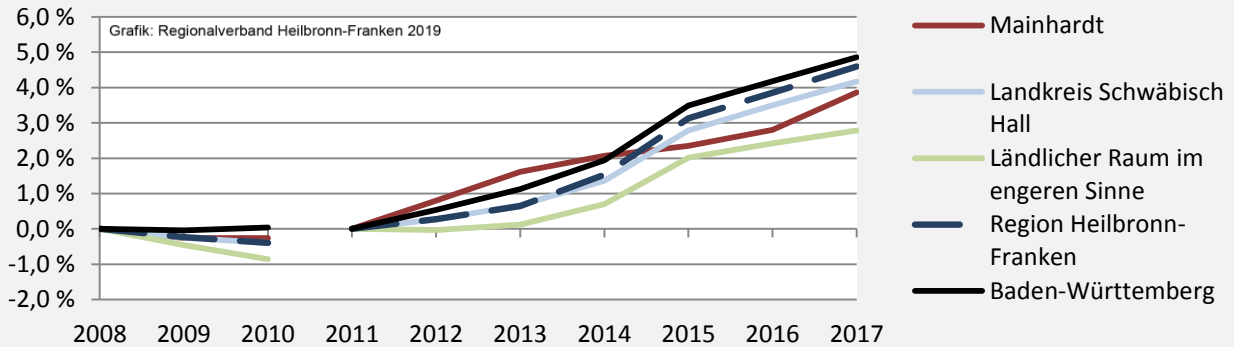

Mainhardt - Bevölkerung

Bevölkerungsstand in Mainhardt (2008 bis 2017)

Grafik: Regionalverband Heilbronn-Franken 2019

Bevölkerungsentwicklung in Mainhardt (seit 2008)

Grafik: Regionalverband Heilbronn-Franken 2019

Geburten und Sterbefälle in Mainhardt

5-Jahres-Wertung (2013 - 2017): natürliche Bevölkerungsentwicklung pro 1.000 Einwohner

Grafik: Regionalverband Heilbronn-Franken 2019

Wanderungssaldi Mainhardt

Grafik: Regionalverband Heilbronn-Franken 2019