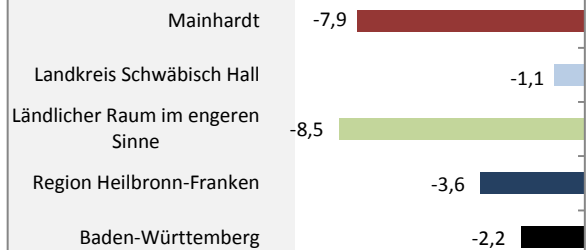

Mainhardt - Bevölkerung

Bevölkerungsstand in Mainhardt (2008 bis 2017)

Grafik: Regionalverband Heilbronn-Franken 2019

Bevölkerungsentwicklung in Mainhardt (seit 2008)

Grafik: Regionalverband Heilbronn-Franken 2019

Geburten und Sterbefälle in Mainhardt

5-Jahres-Wertung (2013 - 2017): natürliche Bevölkerungsentwicklung pro 1.000 Einwohner

Grafik: Regionalverband Heilbronn-Franken 2019

Wanderungssaldi Mainhardt

Grafik: Regionalverband Heilbronn-Franken 2019