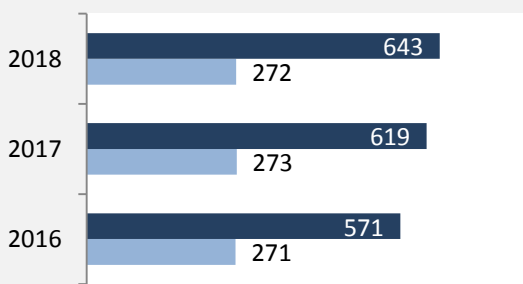

Mainhardt - Bevölkerung

Mainhardt - Beschäftigung

sozialvers. Beschäftigung (SvB) in Mainhardt (2009 bis 2018)

Grafik: Regionalverband Heilbronn-Franken 2019

prozentuale Entwicklung der SvB in Mainhardt (seit 2009)

Grafik: Regionalverband Heilbronn-Franken 2019

■ produzierendes Gewerbe ■ Dienstleistungen

Grafik: Regionalverband Heilbronn-Franken 2019

5-Jahres-Wertung (2013 bis 2018):

Beschäftigungsgewinne / -verluste pro 1.000 Beschäftigte

Grafik: Regionalverband Heilbronn-Franken 2019

Arbeitslosigkeit in Mainhardt

Grafik: Regionalverband Heilbronn-Franken 2019

Arbeitslosigkeit in Mainhardt

■ unter 25 Jahren ■ über 55 Jahre

Grafik: Regionalverband Heilbronn-Franken 2019