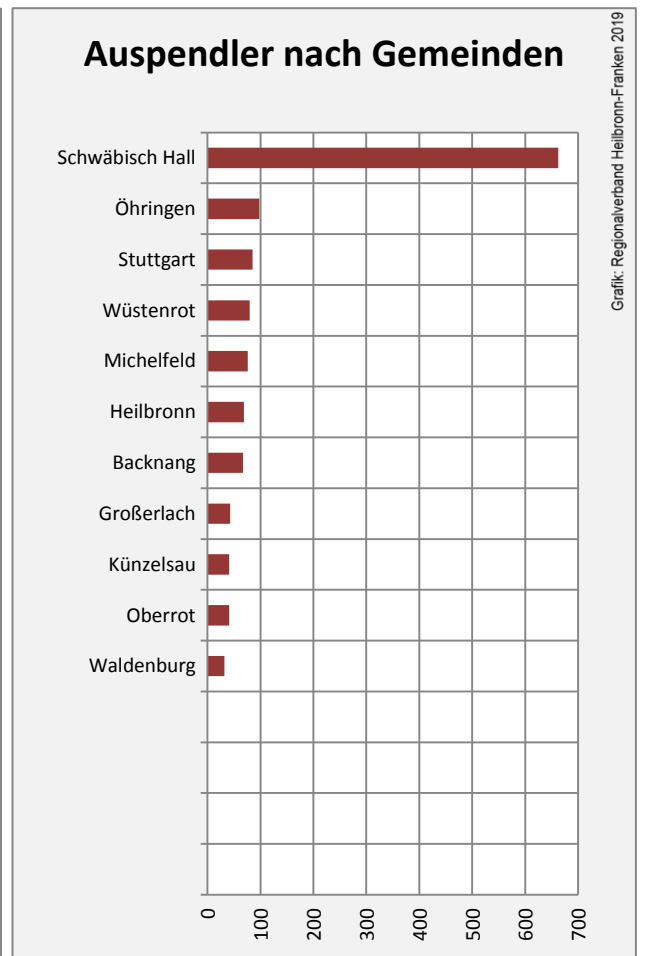

Mainhardt - Bevölkerung

Mainhardt - Beschäftigung

sozialvers. Beschäftigung (SvB) in Mainhardt (2009 bis 2018)

Grafik: Regionalverband Heilbronn-Franken 2019

prozentuale Entwicklung der SvB in Mainhardt (seit 2009)

Grafik: Regionalverband Heilbronn-Franken 2019

■ produzierendes Gewerbe ■ Dienstleistungen

Grafik: Regionalverband Heilbronn-Franken 2019

5-Jahres-Wertung (2013 bis 2018):

Beschäftigungsgewinne / -verluste pro 1.000 Beschäftigte

Grafik: Regionalverband Heilbronn-Franken 2019

Arbeitslosigkeit in Mainhardt

Grafik: Regionalverband Heilbronn-Franken 2019

Arbeitslosigkeit in Mainhardt

■ unter 25 Jahren ■ über 55 Jahre

Grafik: Regionalverband Heilbronn-Franken 2019

Datengrundlage: Statistik der Bundesagentur für Arbeit

Abbildungen und Berechnungen: Regionalverband Heilbronn-Franken

Mainhardt - Pendlerverflechtungen 2018

Pendlersaldo: -1356

Datengrundlage: Statistik der Bundesagentur für Arbeit