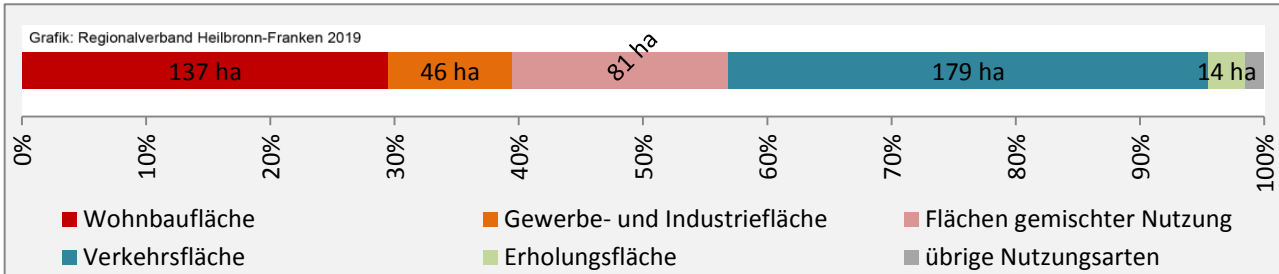

Grafik: Regionalverband Heilbronn-Franken 2019

Arbeitslosigkeit in Mainhardt

Grafik: Regionalverband Heilbronn-Franken 2019

Arbeitslosigkeit in Mainhardt

■ unter 25 Jahren ■ über 55 Jahre

Grafik: Regionalverband Heilbronn-Franken 2019

Datengrundlage: Statistik der Bundesagentur für Arbeit

Abbildungen und Berechnungen: Regionalverband Heilbronn-Franken

Mainhardt - Pendlerverflechtungen 2018

Pendlersaldo: -1356

Datengrundlage: Statistik der Bundesagentur für Arbeit

Abbildungen: Regionalverband Heilbronn-Franken (keine Berücksichtigung von Werten unter 30)

Mainhardt - Wohnungsbestand und -entwicklung

Datengrundlage: Statistisches Landesamt Baden-Württemberg (ab 2011: Zensus 2011)

Abbildungen und Berechnungen: Regionalverband Heilbronn-Franken

Mainhardt - Flächenentwicklung

Datengrundlage: Landesamt für Statistik Baden-Württemberg

Abbildungen und Berechnungen: Regionalverband Heilbronn-Franken