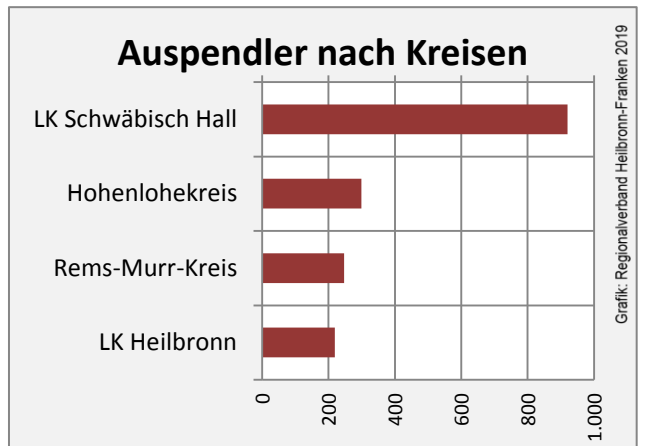

Mainhardt - Bevölkerung

Mainhardt - Beschäftigung

sozialvers. Beschäftigung (SvB) in Mainhardt (2009 bis 2018)

Grafik: Regionalverband Heilbronn-Franken 2019

prozentuale Entwicklung der SvB in Mainhardt (seit 2009)

Grafik: Regionalverband Heilbronn-Franken 2019

■ produzierendes Gewerbe ■ Dienstleistungen

Grafik: Regionalverband Heilbronn-Franken 2019

5-Jahres-Wertung (2013 bis 2018):

Beschäftigungsgewinne / -verluste pro 1.000 Beschäftigte

Grafik: Regionalverband Heilbronn-Franken 2019

Arbeitslosigkeit in Mainhardt

Grafik: Regionalverband Heilbronn-Franken 2019

Arbeitslosigkeit in Mainhardt

■ unter 25 Jahren ■ über 55 Jahre

Grafik: Regionalverband Heilbronn-Franken 2019

Datengrundlage: Statistik der Bundesagentur für Arbeit

Abbildungen und Berechnungen: Regionalverband Heilbronn-Franken

Mainhardt - Pendlerverflechtungen 2018

Pendlersaldo: -1356

Datengrundlage: Statistik der Bundesagentur für Arbeit