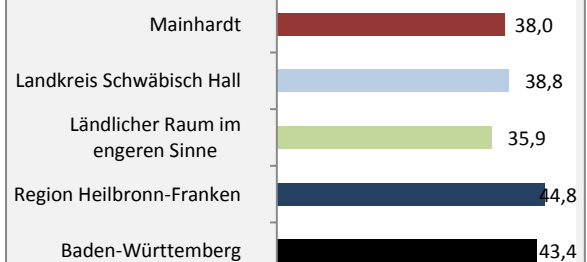

5-Jahres-Wertung (2013 - 2017): Wanderungsgewinne bzw. -verluste pro 1.000 Einwohner

Datengrundlage: Landesamt für Statistik Baden-Württemberg

Abbildungen und Berechnungen: Regionalverband Heilbronn-Franken