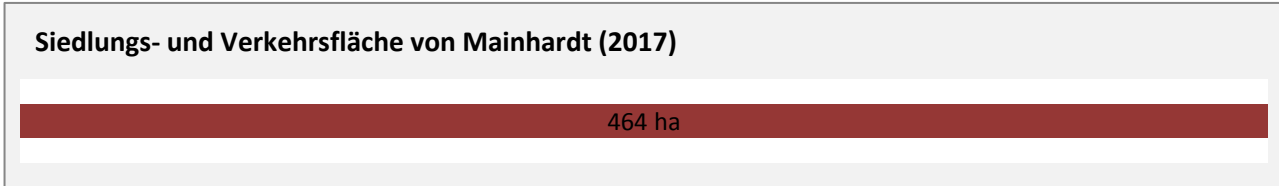

Mainhardt - Flächenentwicklung

Datengrundlage: Landesamt für Statistik Baden-Württemberg

Abbildungen und Berechnungen: Regionalverband Heilbronn-Franken