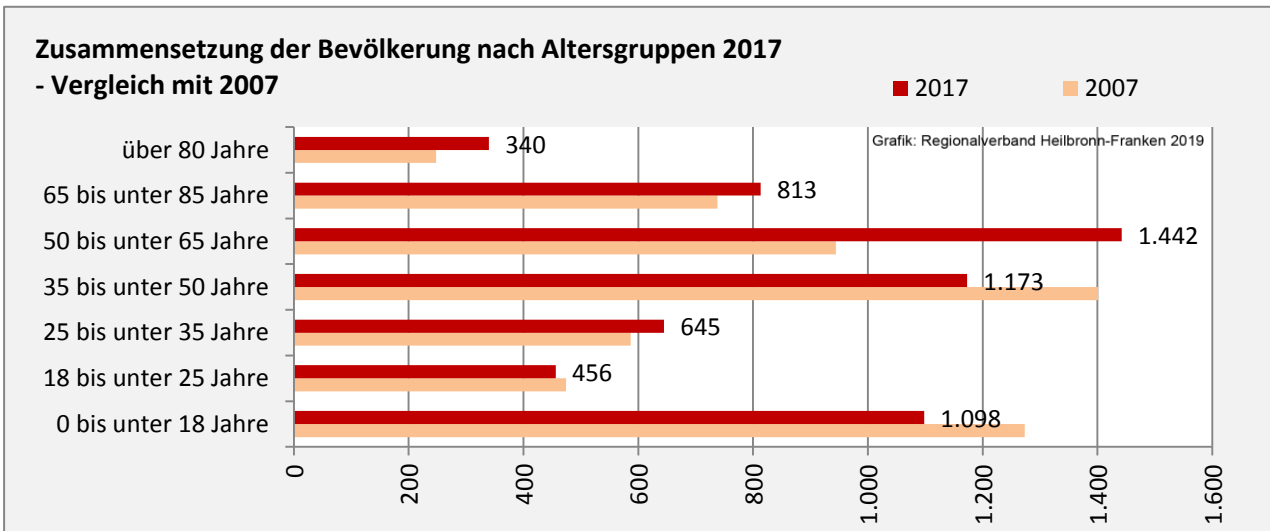

Mainhardt - Bevölkerung

Bevölkerungsstand in Mainhardt (2008 bis 2017)

Grafik: Regionalverband Heilbronn-Franken 2019

Bevölkerungsentwicklung in Mainhardt (seit 2008)

Grafik: Regionalverband Heilbronn-Franken 2019

Geburten und Sterbefälle in Mainhardt

5-Jahres-Wertung (2013 - 2017): natürliche Bevölkerungsentwicklung pro 1.000 Einwohner

Grafik: Regionalverband Heilbronn-Franken 2019

Wanderungssaldi Mainhardt

Grafik: Regionalverband Heilbronn-Franken 2019

Mainhardt - Bevölkerung

Mainhardt - Beschäftigung

sozialvers. Beschäftigung (SvB) in Mainhardt (2009 bis 2018)

Grafik: Regionalverband Heilbronn-Franken 2019

prozentuale Entwicklung der SvB in Mainhardt (seit 2009)