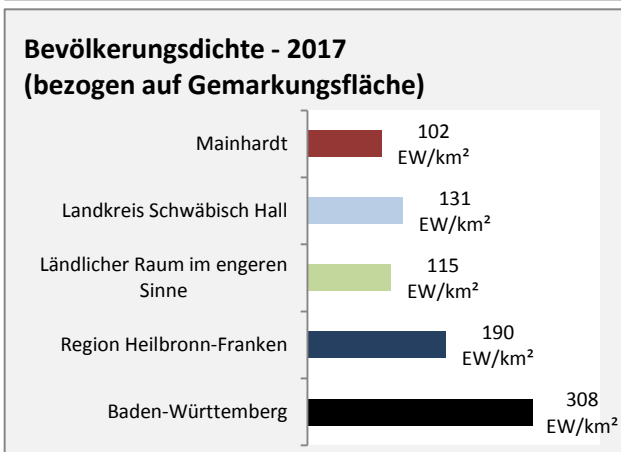

Mainhardt - Flächenentwicklung

Datengrundlage: Landesamt für Statistik Baden-Württemberg

Abbildungen und Berechnungen: Regionalverband Heilbronn-Franken