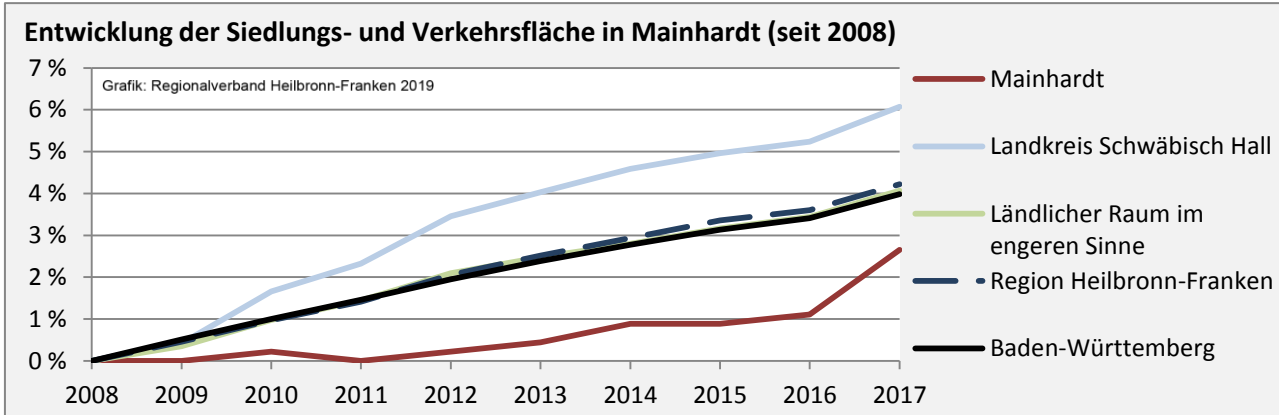

Mainhardt - Flächenentwicklung

Datengrundlage: Landesamt für Statistik Baden-Württemberg

Abbildungen und Berechnungen: Regionalverband Heilbronn-Franken