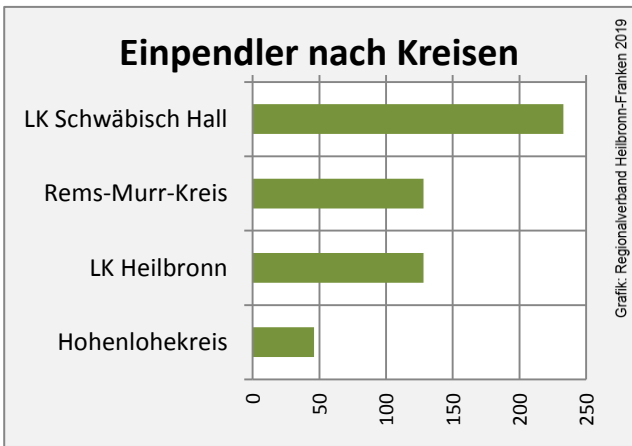

Mainhardt - Bevölkerung

Mainhardt - Beschäftigung

sozialvers. Beschäftigung (SvB) in Mainhardt (2009 bis 2018)

Grafik: Regionalverband Heilbronn-Franken 2019

prozentuale Entwicklung der SvB in Mainhardt (seit 2009)

Grafik: Regionalverband Heilbronn-Franken 2019

■ produzierendes Gewerbe ■ Dienstleistungen

Grafik: Regionalverband Heilbronn-Franken 2019

5-Jahres-Wertung (2013 bis 2018):

Beschäftigungsgewinne / -verluste pro 1.000 Beschäftigte

Grafik: Regionalverband Heilbronn-Franken 2019

Arbeitslosigkeit in Mainhardt

Grafik: Regionalverband Heilbronn-Franken 2019

Arbeitslosigkeit in Mainhardt

■ unter 25 Jahren ■ über 55 Jahre

Grafik: Regionalverband Heilbronn-Franken 2019

Datengrundlage: Statistik der Bundesagentur für Arbeit

Abbildungen und Berechnungen: Regionalverband Heilbronn-Franken

Mainhardt - Pendlerverflechtungen 2018

Pendlersaldo: -1356

Datengrundlage: Statistik der Bundesagentur für Arbeit