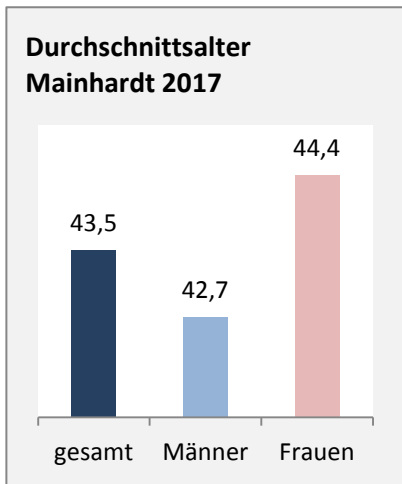

Mainhardt - Bevölkerung

Bevölkerungsstand in Mainhardt (2008 bis 2017)

Grafik: Regionalverband Heilbronn-Franken 2019

Bevölkerungsentwicklung in Mainhardt (seit 2008)

Grafik: Regionalverband Heilbronn-Franken 2019

Geburten und Sterbefälle in Mainhardt

5-Jahres-Wertung (2013 - 2017): natürliche Bevölkerungsentwicklung pro 1.000 Einwohner

Grafik: Regionalverband Heilbronn-Franken 2019

Wanderungssaldi Mainhardt

Grafik: Regionalverband Heilbronn-Franken 2019

Mainhardt - Bevölkerung

Mainhardt - Beschäftigung

sozialvers. Beschäftigung (SvB) in Mainhardt (2009 bis 2018)

Grafik: Regionalverband Heilbronn-Franken 2019

prozentuale Entwicklung der SvB in Mainhardt (seit 2009)