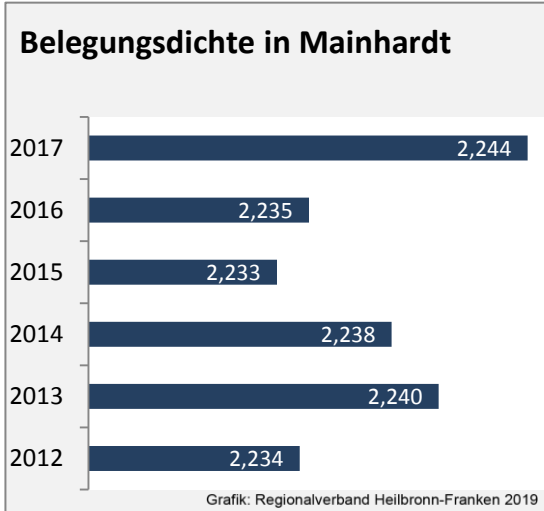

Mainhardt - Wohnungsbestand und -entwicklung

Datengrundlage: Statistisches Landesamt Baden-Württemberg (ab 2011: Zensus 2011)

Abbildungen und Berechnungen: Regionalverband Heilbronn-Franken