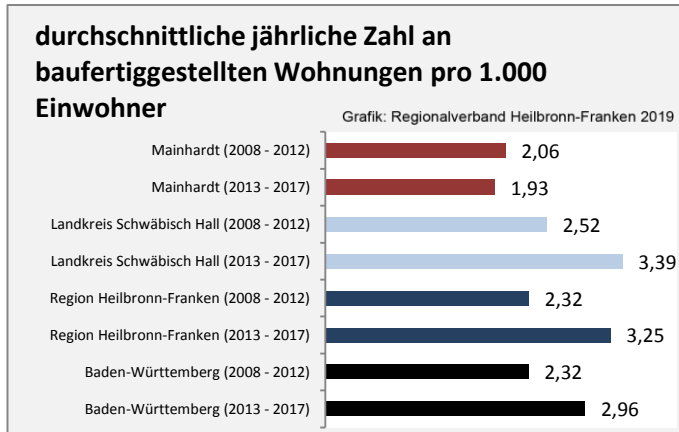

Grafik: Regionalverband Heilbronn-Franken 2019

Arbeitslosigkeit in Mainhardt

Grafik: Regionalverband Heilbronn-Franken 2019

Arbeitslosigkeit in Mainhardt

■ unter 25 Jahren ■ über 55 Jahre

Grafik: Regionalverband Heilbronn-Franken 2019

Datengrundlage: Statistik der Bundesagentur für Arbeit

Abbildungen und Berechnungen: Regionalverband Heilbronn-Franken

Mainhardt - Pendlerverflechtungen 2018

Pendlersaldo: -1356

Datengrundlage: Statistik der Bundesagentur für Arbeit

Abbildungen: Regionalverband Heilbronn-Franken (keine Berücksichtigung von Werten unter 30)

Mainhardt - Wohnungsbestand und -entwicklung

Datengrundlage: Statistisches Landesamt Baden-Württemberg (ab 2011: Zensus 2011)