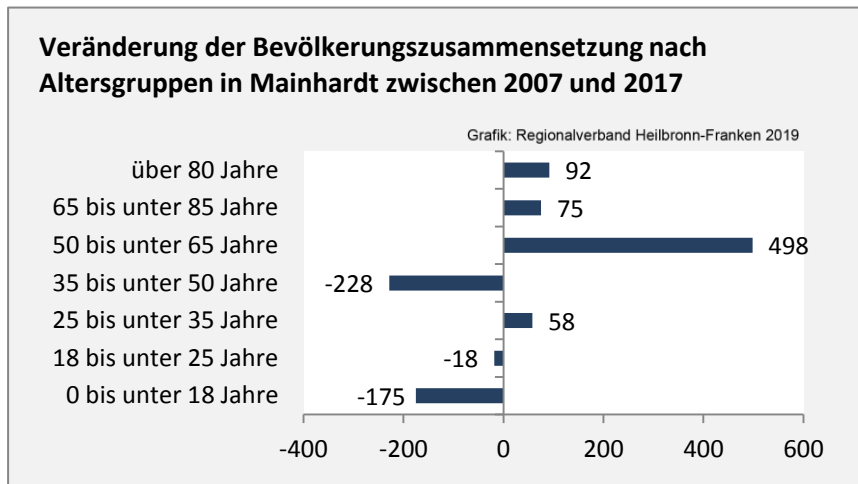

Mainhardt - Bevölkerung

Bevölkerungsstand in Mainhardt (2008 bis 2017)

Grafik: Regionalverband Heilbronn-Franken 2019

Bevölkerungsentwicklung in Mainhardt (seit 2008)

Grafik: Regionalverband Heilbronn-Franken 2019

Geburten und Sterbefälle in Mainhardt

5-Jahres-Wertung (2013 - 2017): natürliche Bevölkerungsentwicklung pro 1.000 Einwohner

Grafik: Regionalverband Heilbronn-Franken 2019

Wanderungssaldi Mainhardt

Grafik: Regionalverband Heilbronn-Franken 2019

Mainhardt - Bevölkerung

Mainhardt - Beschäftigung

sozialvers. Beschäftigung (SvB) in Mainhardt (2009 bis 2018)

Grafik: Regionalverband Heilbronn-Franken 2019

prozentuale Entwicklung der SvB in Mainhardt (seit 2009)