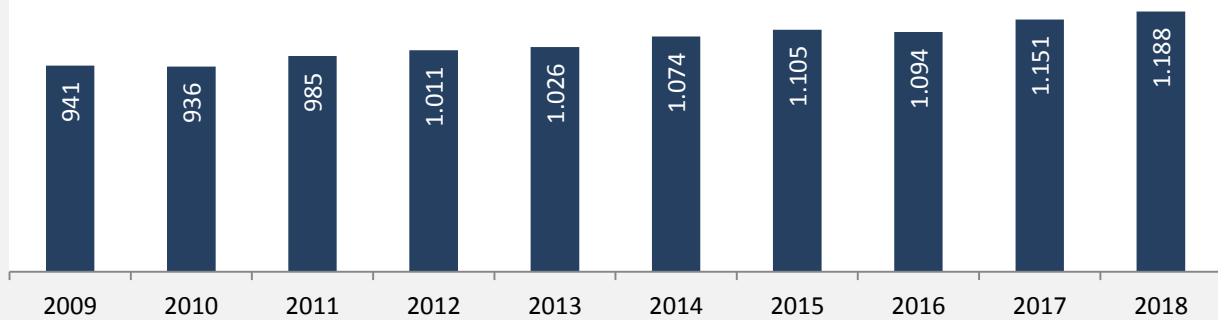

Geburten und Sterbefälle in Mainhardt

5-Jahres-Wertung (2013 - 2017): natürliche Bevölkerungsentwicklung pro 1.000 Einwohner

Grafik: Regionalverband Heilbronn-Franken 2019

Wanderungssaldi Mainhardt

Grafik: Regionalverband Heilbronn-Franken 2019

5-Jahres-Wertung (2013 - 2017): Wanderungsgewinne bzw. -verluste pro 1.000 Einwohner

Datengrundlage: Landesamt für Statistik Baden-Württemberg

Abbildungen und Berechnungen: Regionalverband Heilbronn-Franken

Mainhardt - Bevölkerung

Mainhardt - Beschäftigung

sozialvers. Beschäftigung (SvB) in Mainhardt (2009 bis 2018)

Grafik: Regionalverband Heilbronn-Franken 2019

prozentuale Entwicklung der SvB in Mainhardt (seit 2009)