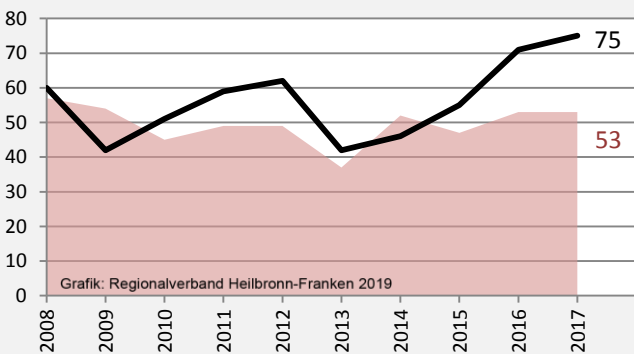

Mainhardt - Bevölkerung

Bevölkerungsstand in Mainhardt (2008 bis 2017)

Grafik: Regionalverband Heilbronn-Franken 2019

Bevölkerungsentwicklung in Mainhardt (seit 2008)

Grafik: Regionalverband Heilbronn-Franken 2019

Geburten und Sterbefälle in Mainhardt

5-Jahres-Wertung (2013 - 2017): natürliche Bevölkerungsentwicklung pro 1.000 Einwohner

Grafik: Regionalverband Heilbronn-Franken 2019

Wanderungssaldi Mainhardt

Grafik: Regionalverband Heilbronn-Franken 2019