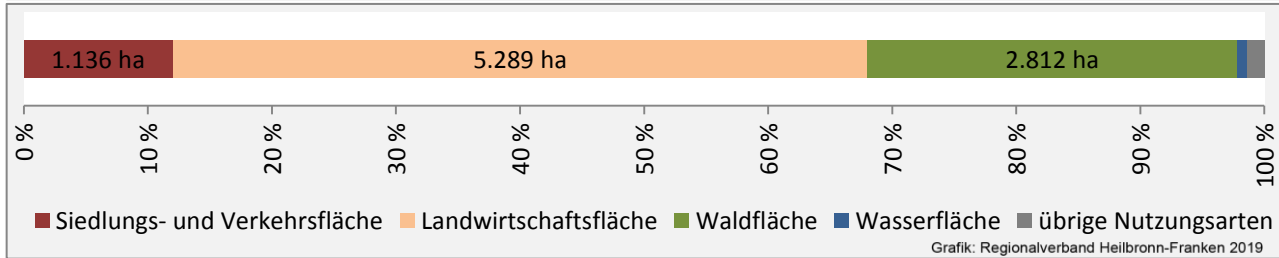

Lauda-Königshofen - Flächenentwicklung

Datengrundlage: Landesamt für Statistik Baden-Württemberg

Abbildungen und Berechnungen: Regionalverband Heilbronn-Franken