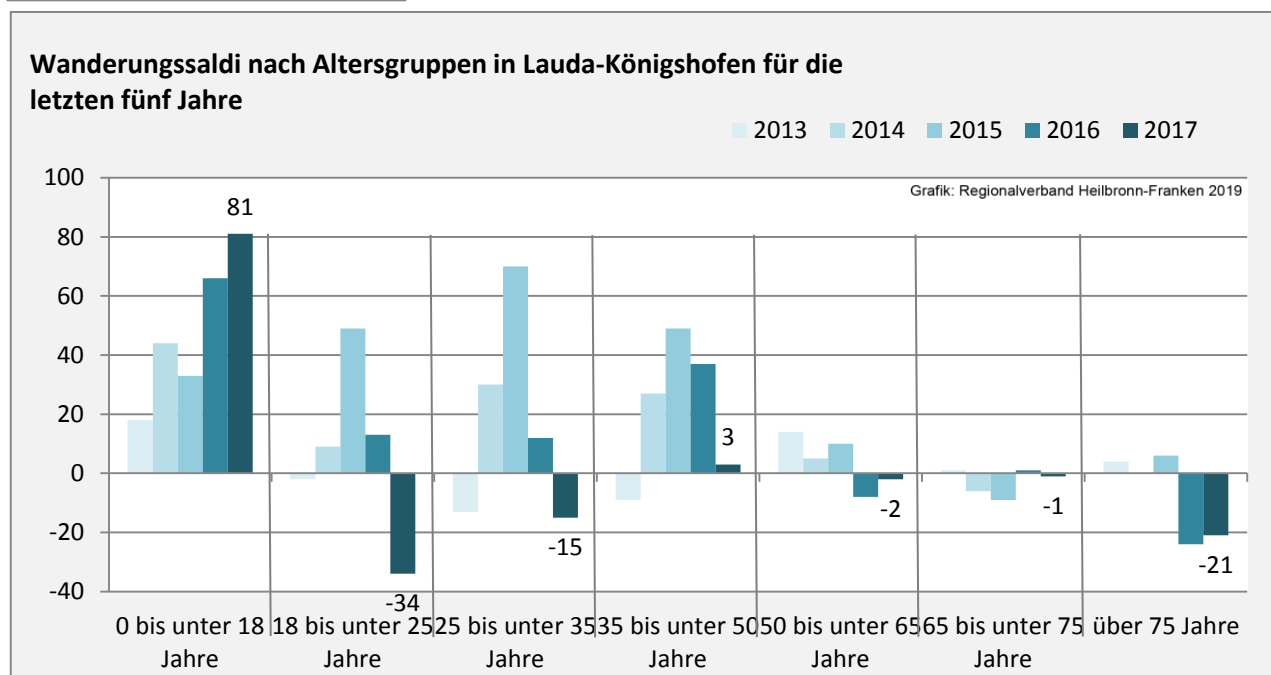

Lauda-Königshofen - Bevölkerung

Bevölkerungsstand in Lauda-Königshofen (2008 bis 2017)

Bevölkerungsentwicklung in Lauda-Königshofen (seit 2008)

Datengrundlage: Landesamt für Statistik Baden-Württemberg

Abbildungen und Berechnungen: Regionalverband Heilbronn-Franken

Lauda-Königshofen - Bevölkerung

Lauda-Königshofen - Beschäftigung

sozialvers. Beschäftigung (SvB) in Lauda-Königshofen (2009 bis 2018)

Grafik: Regionalverband Heilbronn-Franken 2019

prozentuale Entwicklung der SvB in Lauda-Königshofen (seit 2009)