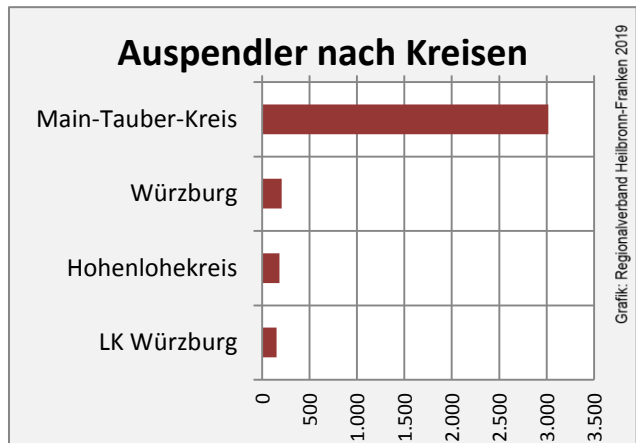

Lauda-Königshofen - Bevölkerung

Lauda-Königshofen - Beschäftigung

sozialvers. Beschäftigung (SvB) in Lauda-Königshofen (2009 bis 2018)

Grafik: Regionalverband Heilbronn-Franken 2019

prozentuale Entwicklung der SvB in Lauda-Königshofen (seit 2009)

Grafik: Regionalverband Heilbronn-Franken 2019

■ produzierendes Gewerbe ■ Dienstleistungen

Grafik: Regionalverband Heilbronn-Franken 2019

5-Jahres-Wertung (2013 bis 2018):

Beschäftigungsgewinne / -verluste pro 1.000 Beschäftigte

Grafik: Regionalverband Heilbronn-Franken 2019

Arbeitslosigkeit in Lauda-Königshofen

Grafik: Regionalverband Heilbronn-Franken 2019

Arbeitslosigkeit in Lauda-Königshofen

■ unter 25 Jahren ■ über 55 Jahre

Grafik: Regionalverband Heilbronn-Franken 2019

Datengrundlage: Statistik der Bundesagentur für Arbeit

Abbildungen und Berechnungen: Regionalverband Heilbronn-Franken

Lauda-Königshofen - Pendlerverflechtungen 2018

Pendlersaldo: -1654

Datengrundlage: Statistik der Bundesagentur für Arbeit