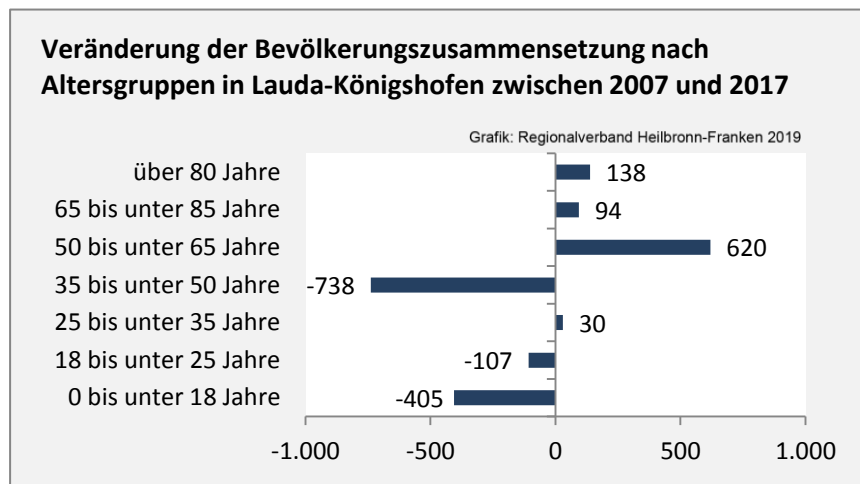

Lauda-Königshofen - Bevölkerung

Bevölkerungsstand in Lauda-Königshofen (2008 bis 2017)

Bevölkerungsentwicklung in Lauda-Königshofen (seit 2008)

Datengrundlage: Landesamt für Statistik Baden-Württemberg

Abbildungen und Berechnungen: Regionalverband Heilbronn-Franken

Lauda-Königshofen - Bevölkerung

Lauda-Königshofen - Beschäftigung

sozialvers. Beschäftigung (SvB) in Lauda-Königshofen (2009 bis 2018)

Grafik: Regionalverband Heilbronn-Franken 2019

prozentuale Entwicklung der SvB in Lauda-Königshofen (seit 2009)