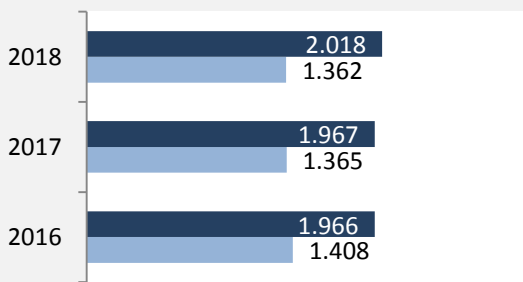

Lauda-Königshofen - Bevölkerung

Lauda-Königshofen - Beschäftigung

sozialvers. Beschäftigung (SvB) in Lauda-Königshofen (2009 bis 2018)

Grafik: Regionalverband Heilbronn-Franken 2019

prozentuale Entwicklung der SvB in Lauda-Königshofen (seit 2009)

Grafik: Regionalverband Heilbronn-Franken 2019

■ produzierendes Gewerbe ■ Dienstleistungen

Grafik: Regionalverband Heilbronn-Franken 2019

5-Jahres-Wertung (2013 bis 2018):

Beschäftigungsgewinne / -verluste pro 1.000 Beschäftigte