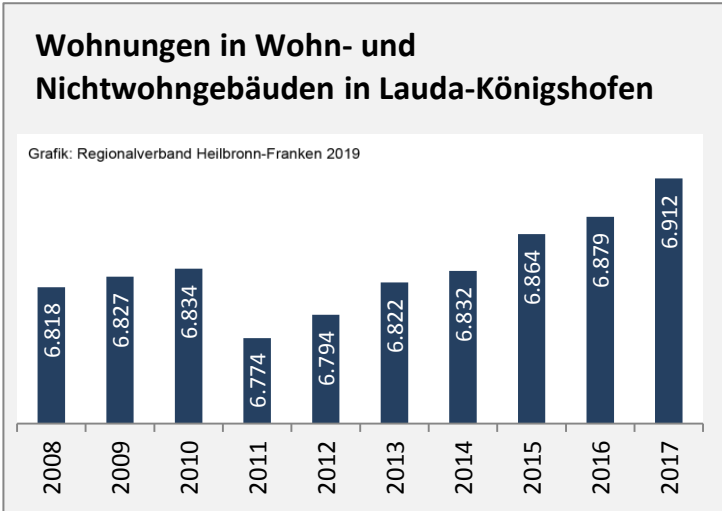

Lauda-Königshofen - Wohnungsbestand und -entwicklung

Datengrundlage: Statistisches Landesamt Baden-Württemberg (ab 2011: Zensus 2011)

Abbildungen und Berechnungen: Regionalverband Heilbronn-Franken