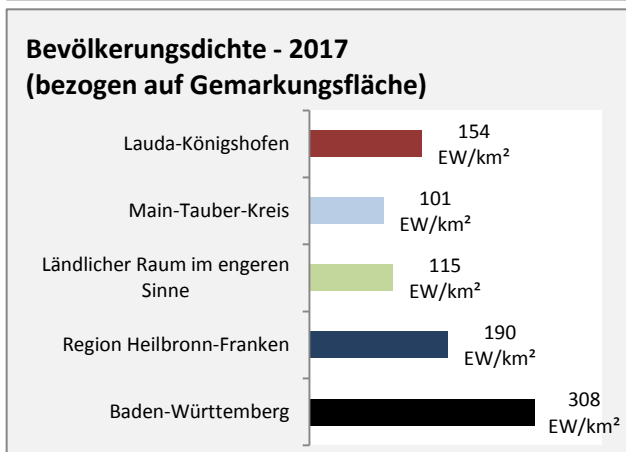

Lauda-Königshofen - Flächenentwicklung

Datengrundlage: Landesamt für Statistik Baden-Württemberg

Abbildungen und Berechnungen: Regionalverband Heilbronn-Franken