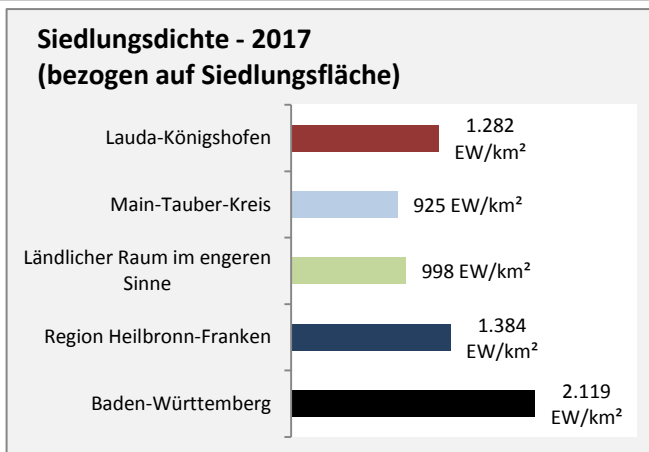

Lauda-Königshofen - Flächenentwicklung

Datengrundlage: Landesamt für Statistik Baden-Württemberg

Abbildungen und Berechnungen: Regionalverband Heilbronn-Franken