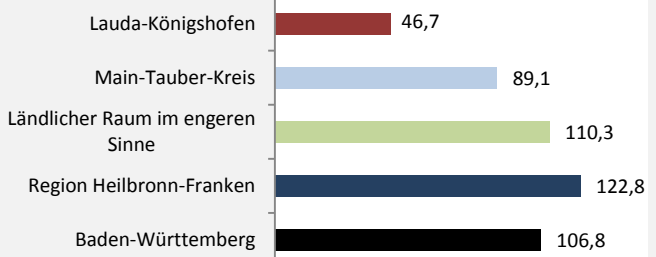

Lauda-Königshofen - Bevölkerung

Lauda-Königshofen - Beschäftigung

sozialvers. Beschäftigung (SvB) in Lauda-Königshofen (2009 bis 2018)

Grafik: Regionalverband Heilbronn-Franken 2019

prozentuale Entwicklung der SvB in Lauda-Königshofen (seit 2009)

Grafik: Regionalverband Heilbronn-Franken 2019

■ produzierendes Gewerbe ■ Dienstleistungen

Grafik: Regionalverband Heilbronn-Franken 2019

5-Jahres-Wertung (2013 bis 2018):

Beschäftigungsgewinne / -verluste pro 1.000 Beschäftigte

Grafik: Regionalverband Heilbronn-Franken 2019

Arbeitslosigkeit in Lauda-Königshofen

Grafik: Regionalverband Heilbronn-Franken 2019

Arbeitslosigkeit in Lauda-Königshofen

■ unter 25 Jahren ■ über 55 Jahre

Grafik: Regionalverband Heilbronn-Franken 2019