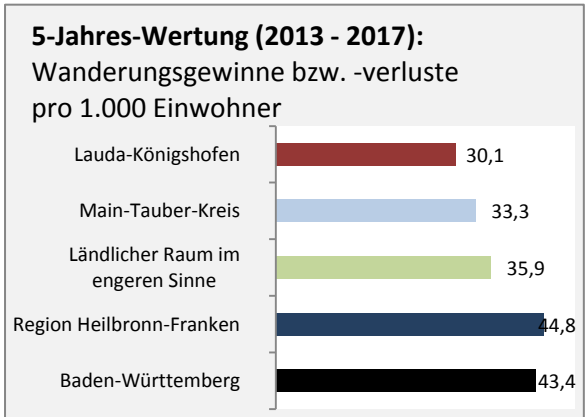

Lauda-Königshofen - Bevölkerung

Bevölkerungsstand in Lauda-Königshofen (2008 bis 2017)

Bevölkerungsentwicklung in Lauda-Königshofen (seit 2008)

Datengrundlage: Landesamt für Statistik Baden-Württemberg

Abbildungen und Berechnungen: Regionalverband Heilbronn-Franken

Lauda-Königshofen - Bevölkerung

Lauda-Königshofen - Beschäftigung

sozialvers. Beschäftigung (SvB) in Lauda-Königshofen (2009 bis 2018)

Grafik: Regionalverband Heilbronn-Franken 2019

prozentuale Entwicklung der SvB in Lauda-Königshofen (seit 2009)