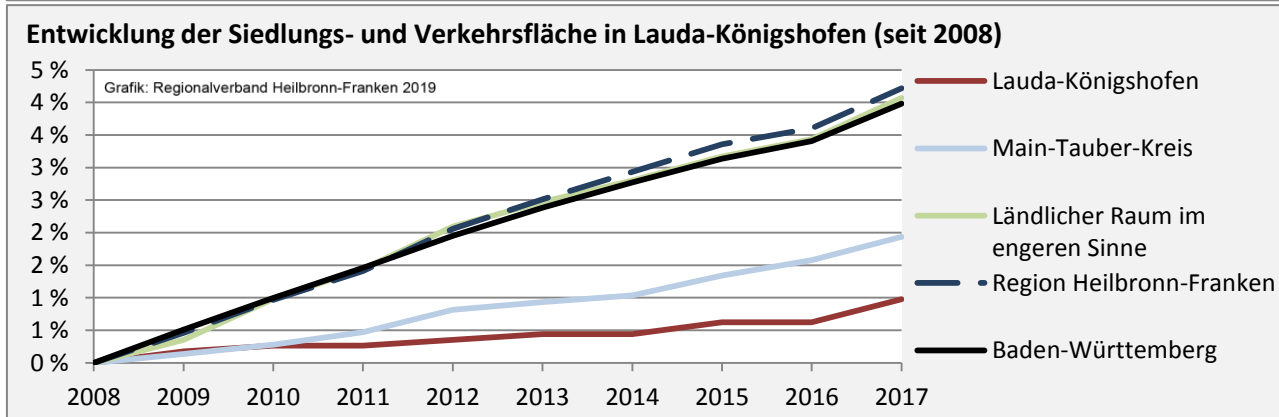

Lauda-Königshofen - Flächenentwicklung

Datengrundlage: Landesamt für Statistik Baden-Württemberg

Abbildungen und Berechnungen: Regionalverband Heilbronn-Franken