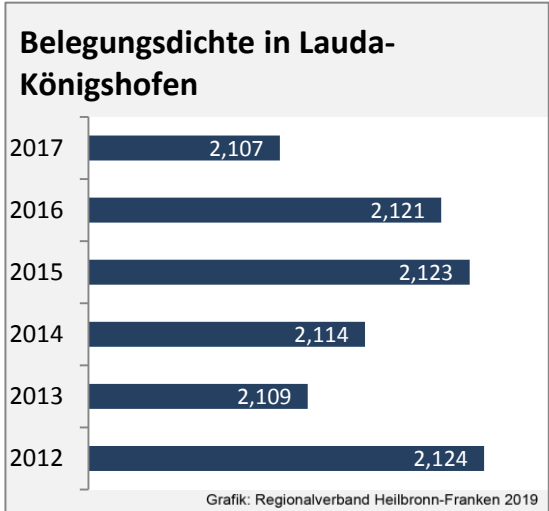

Lauda-Königshofen - Wohnungsbestand und -entwicklung

Datengrundlage: Statistisches Landesamt Baden-Württemberg (ab 2011: Zensus 2011)

Abbildungen und Berechnungen: Regionalverband Heilbronn-Franken