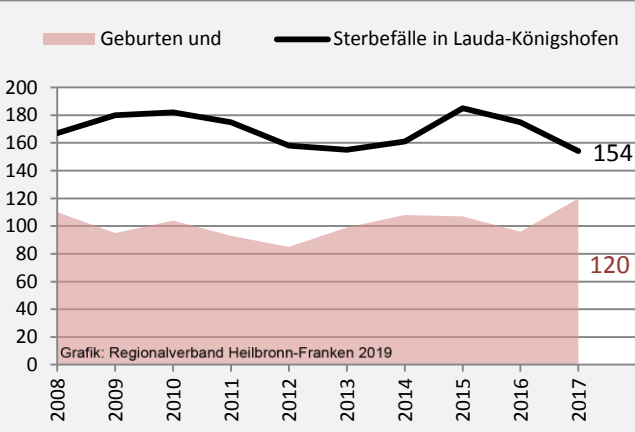

Lauda-Königshofen - Bevölkerung

Bevölkerungsstand in Lauda-Königshofen (2008 bis 2017)

Bevölkerungsentwicklung in Lauda-Königshofen (seit 2008)

Datengrundlage: Landesamt für Statistik Baden-Württemberg

Abbildungen und Berechnungen: Regionalverband Heilbronn-Franken

Lauda-Königshofen - Bevölkerung

Lauda-Königshofen - Beschäftigung

sozialvers. Beschäftigung (SvB) in Lauda-Königshofen (2009 bis 2018)

Grafik: Regionalverband Heilbronn-Franken 2019

prozentuale Entwicklung der SvB in Lauda-Königshofen (seit 2009)