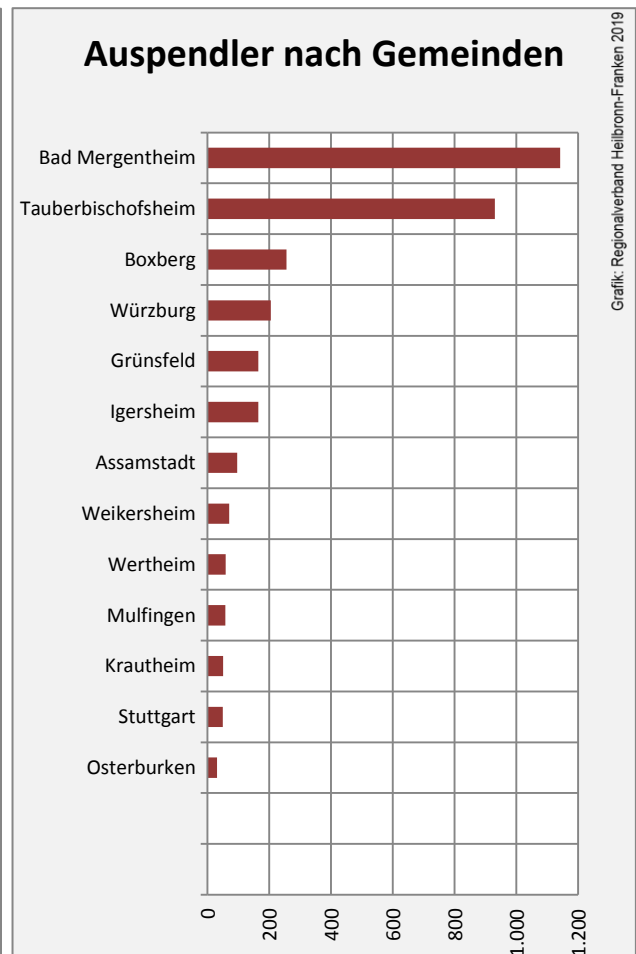

Lauda-Königshofen - Bevölkerung

Lauda-Königshofen - Beschäftigung

sozialvers. Beschäftigung (SvB) in Lauda-Königshofen (2009 bis 2018)

Grafik: Regionalverband Heilbronn-Franken 2019

prozentuale Entwicklung der SvB in Lauda-Königshofen (seit 2009)

Grafik: Regionalverband Heilbronn-Franken 2019

■ produzierendes Gewerbe ■ Dienstleistungen

Grafik: Regionalverband Heilbronn-Franken 2019

5-Jahres-Wertung (2013 bis 2018):

Beschäftigungsgewinne / -verluste pro 1.000 Beschäftigte

Grafik: Regionalverband Heilbronn-Franken 2019

Arbeitslosigkeit in Lauda-Königshofen

Grafik: Regionalverband Heilbronn-Franken 2019

Arbeitslosigkeit in Lauda-Königshofen

■ unter 25 Jahren ■ über 55 Jahre

Grafik: Regionalverband Heilbronn-Franken 2019

Datengrundlage: Statistik der Bundesagentur für Arbeit

Abbildungen und Berechnungen: Regionalverband Heilbronn-Franken

Lauda-Königshofen - Pendlerverflechtungen 2018

Pendlersaldo: -1654

Datengrundlage: Statistik der Bundesagentur für Arbeit