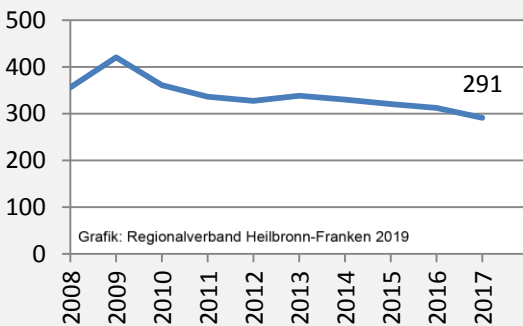

Lauda-Königshofen - Bevölkerung

Lauda-Königshofen - Beschäftigung

sozialvers. Beschäftigung (SvB) in Lauda-Königshofen (2009 bis 2018)

Grafik: Regionalverband Heilbronn-Franken 2019

prozentuale Entwicklung der SvB in Lauda-Königshofen (seit 2009)

Grafik: Regionalverband Heilbronn-Franken 2019

■ produzierendes Gewerbe ■ Dienstleistungen

Grafik: Regionalverband Heilbronn-Franken 2019

5-Jahres-Wertung (2013 bis 2018):

Beschäftigungsgewinne / -verluste pro 1.000 Beschäftigte

Grafik: Regionalverband Heilbronn-Franken 2019

Arbeitslosigkeit in Lauda-Königshofen

Grafik: Regionalverband Heilbronn-Franken 2019

Arbeitslosigkeit in Lauda-Königshofen

■ unter 25 Jahren ■ über 55 Jahre

Grafik: Regionalverband Heilbronn-Franken 2019