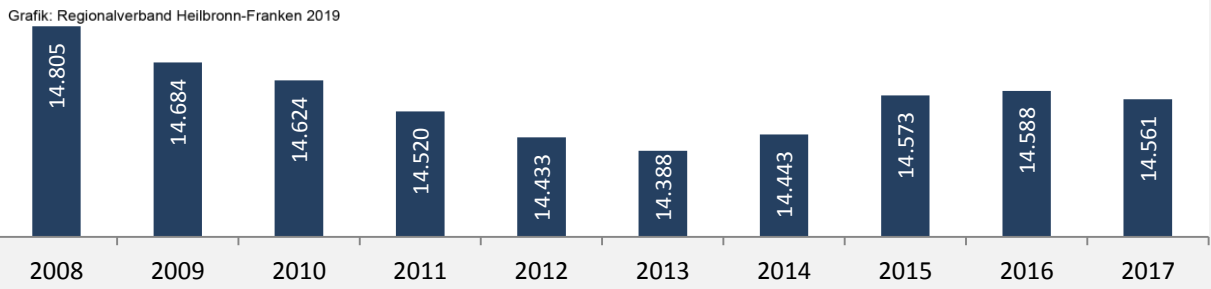

Lauda-Königshofen - Bevölkerung

Bevölkerungsstand in Lauda-Königshofen (2008 bis 2017)

Bevölkerungsentwicklung in Lauda-Königshofen (seit 2008)

Datengrundlage: Landesamt für Statistik Baden-Württemberg

Abbildungen und Berechnungen: Regionalverband Heilbronn-Franken

Lauda-Königshofen - Bevölkerung

Lauda-Königshofen - Beschäftigung

sozialvers. Beschäftigung (SvB) in Lauda-Königshofen (2009 bis 2018)

Grafik: Regionalverband Heilbronn-Franken 2019

prozentuale Entwicklung der SvB in Lauda-Königshofen (seit 2009)