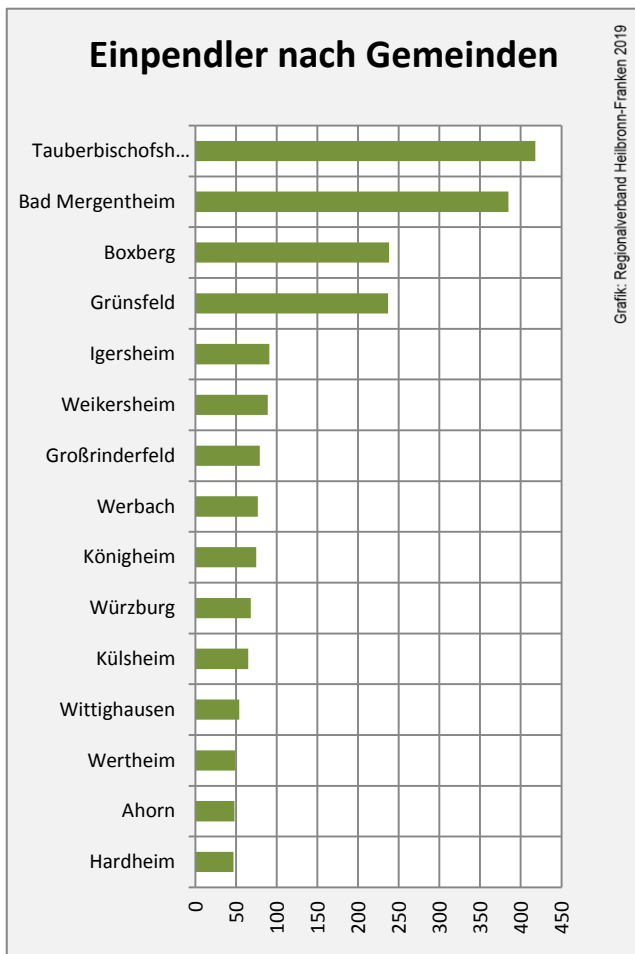

Lauda-Königshofen - Bevölkerung

Lauda-Königshofen - Beschäftigung

sozialvers. Beschäftigung (SvB) in Lauda-Königshofen (2009 bis 2018)

Grafik: Regionalverband Heilbronn-Franken 2019

prozentuale Entwicklung der SvB in Lauda-Königshofen (seit 2009)

Grafik: Regionalverband Heilbronn-Franken 2019

■ produzierendes Gewerbe ■ Dienstleistungen

Grafik: Regionalverband Heilbronn-Franken 2019

5-Jahres-Wertung (2013 bis 2018):

Beschäftigungsgewinne / -verluste pro 1.000 Beschäftigte

Grafik: Regionalverband Heilbronn-Franken 2019

Arbeitslosigkeit in Lauda-Königshofen

Grafik: Regionalverband Heilbronn-Franken 2019

Arbeitslosigkeit in Lauda-Königshofen

■ unter 25 Jahren ■ über 55 Jahre

Grafik: Regionalverband Heilbronn-Franken 2019

Datengrundlage: Statistik der Bundesagentur für Arbeit

Abbildungen und Berechnungen: Regionalverband Heilbronn-Franken

Lauda-Königshofen - Pendlerverflechtungen 2018

Pendlersaldo: -1654

Datengrundlage: Statistik der Bundesagentur für Arbeit