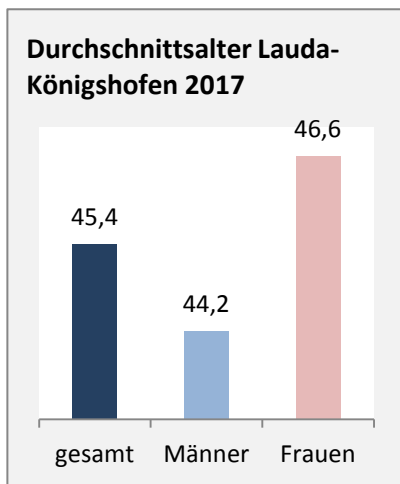

Lauda-Königshofen - Bevölkerung

Bevölkerungsstand in Lauda-Königshofen (2008 bis 2017)

Bevölkerungsentwicklung in Lauda-Königshofen (seit 2008)

Datengrundlage: Landesamt für Statistik Baden-Württemberg

Abbildungen und Berechnungen: Regionalverband Heilbronn-Franken

Lauda-Königshofen - Bevölkerung

Lauda-Königshofen - Beschäftigung

sozialvers. Beschäftigung (SvB) in Lauda-Königshofen (2009 bis 2018)

Grafik: Regionalverband Heilbronn-Franken 2019

prozentuale Entwicklung der SvB in Lauda-Königshofen (seit 2009)