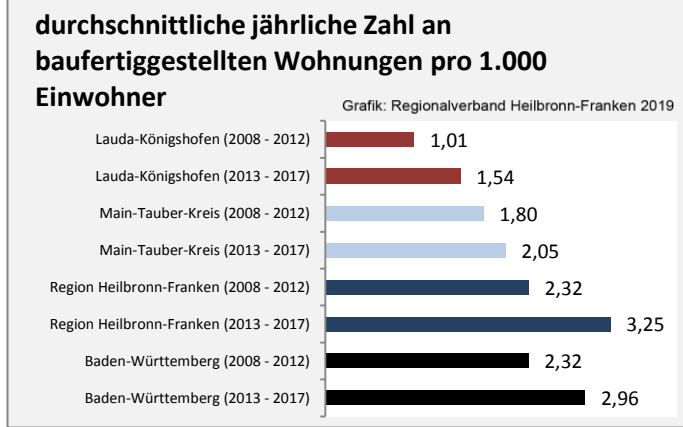

Lauda-Königshofen - Wohnungsbestand und -entwicklung

Datengrundlage: Statistisches Landesamt Baden-Württemberg (ab 2011: Zensus 2011)

Abbildungen und Berechnungen: Regionalverband Heilbronn-Franken