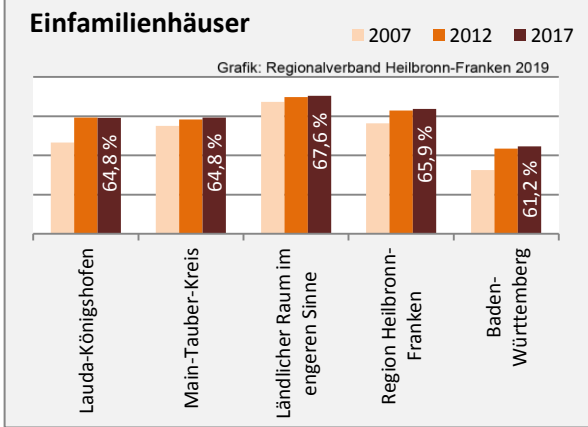

Lauda-Königshofen - Wohnungsbestand und -entwicklung

Datengrundlage: Statistisches Landesamt Baden-Württemberg (ab 2011: Zensus 2011)

Abbildungen und Berechnungen: Regionalverband Heilbronn-Franken