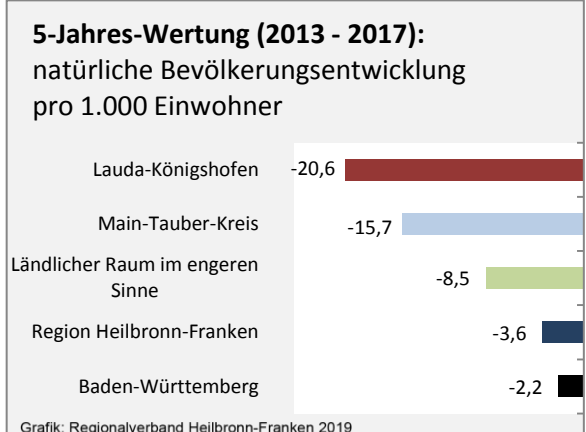

Lauda-Königshofen - Bevölkerung

Bevölkerungsstand in Lauda-Königshofen (2008 bis 2017)

Bevölkerungsentwicklung in Lauda-Königshofen (seit 2008)

Datengrundlage: Landesamt für Statistik Baden-Württemberg

Abbildungen und Berechnungen: Regionalverband Heilbronn-Franken

Lauda-Königshofen - Bevölkerung

Lauda-Königshofen - Beschäftigung

sozialvers. Beschäftigung (SvB) in Lauda-Königshofen (2009 bis 2018)

Grafik: Regionalverband Heilbronn-Franken 2019

prozentuale Entwicklung der SvB in Lauda-Königshofen (seit 2009)

Grafik: Regionalverband Heilbronn-Franken 2019

■ produzierendes Gewerbe ■ Dienstleistungen

Grafik: Regionalverband Heilbronn-Franken 2019

5-Jahres-Wertung (2013 bis 2018):

Beschäftigungsgewinne / -verluste pro 1.000 Beschäftigte