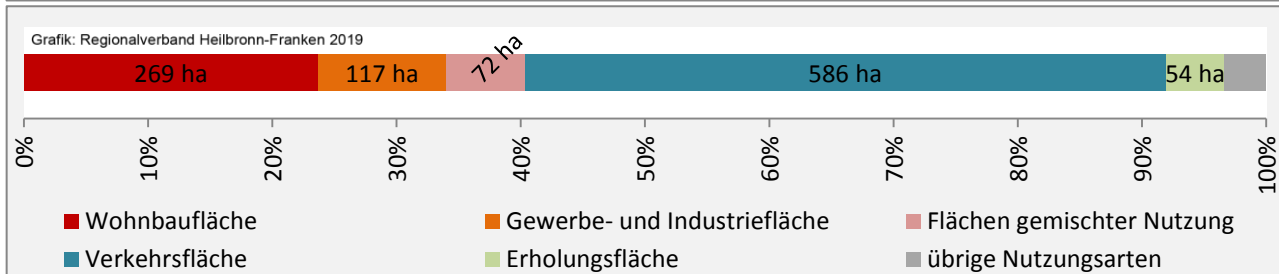

Lauda-Königshofen - Flächenentwicklung

Datengrundlage: Landesamt für Statistik Baden-Württemberg

Abbildungen und Berechnungen: Regionalverband Heilbronn-Franken