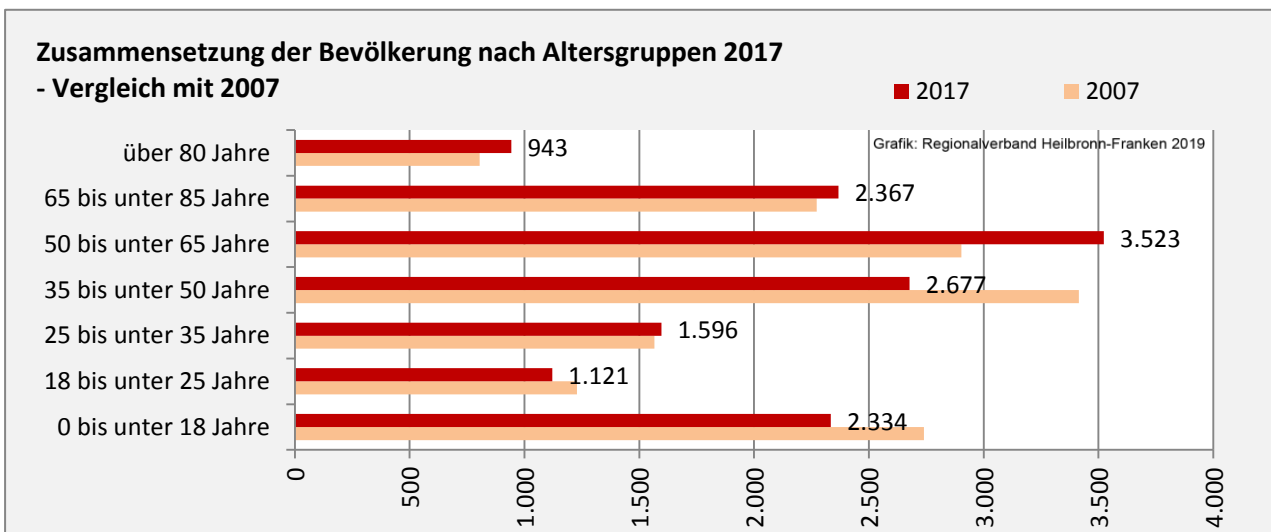

Lauda-Königshofen - Bevölkerung

Bevölkerungsstand in Lauda-Königshofen (2008 bis 2017)

Bevölkerungsentwicklung in Lauda-Königshofen (seit 2008)

Datengrundlage: Landesamt für Statistik Baden-Württemberg

Abbildungen und Berechnungen: Regionalverband Heilbronn-Franken

Lauda-Königshofen - Bevölkerung

Lauda-Königshofen - Beschäftigung

sozialvers. Beschäftigung (SvB) in Lauda-Königshofen (2009 bis 2018)

Grafik: Regionalverband Heilbronn-Franken 2019

prozentuale Entwicklung der SvB in Lauda-Königshofen (seit 2009)