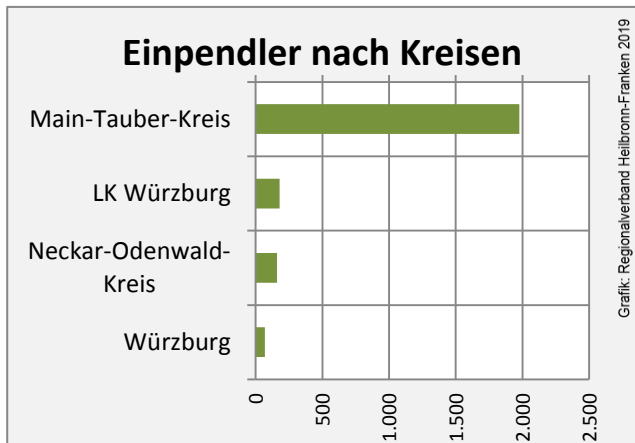

Lauda-Königshofen - Bevölkerung

Lauda-Königshofen - Beschäftigung

sozialvers. Beschäftigung (SvB) in Lauda-Königshofen (2009 bis 2018)

Grafik: Regionalverband Heilbronn-Franken 2019

prozentuale Entwicklung der SvB in Lauda-Königshofen (seit 2009)

Grafik: Regionalverband Heilbronn-Franken 2019

■ produzierendes Gewerbe ■ Dienstleistungen

Grafik: Regionalverband Heilbronn-Franken 2019

5-Jahres-Wertung (2013 bis 2018):

Beschäftigungsgewinne / -verluste pro 1.000 Beschäftigte

Grafik: Regionalverband Heilbronn-Franken 2019

Arbeitslosigkeit in Lauda-Königshofen

Grafik: Regionalverband Heilbronn-Franken 2019

Arbeitslosigkeit in Lauda-Königshofen

■ unter 25 Jahren ■ über 55 Jahre

Grafik: Regionalverband Heilbronn-Franken 2019

Datengrundlage: Statistik der Bundesagentur für Arbeit

Abbildungen und Berechnungen: Regionalverband Heilbronn-Franken

Lauda-Königshofen - Pendlerverflechtungen 2018

Pendlersaldo: -1654

Datengrundlage: Statistik der Bundesagentur für Arbeit