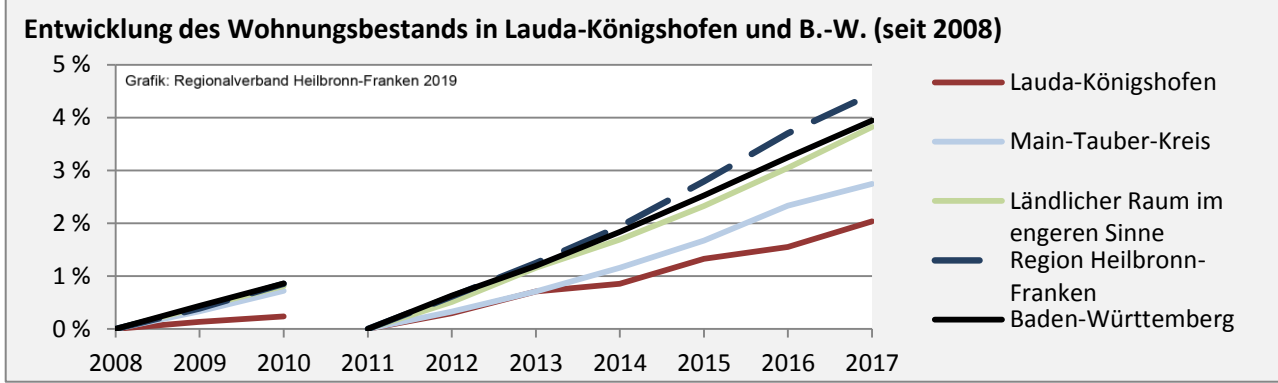

Lauda-Königshofen - Wohnungsbestand und -entwicklung

Datengrundlage: Statistisches Landesamt Baden-Württemberg (ab 2011: Zensus 2011)

Abbildungen und Berechnungen: Regionalverband Heilbronn-Franken