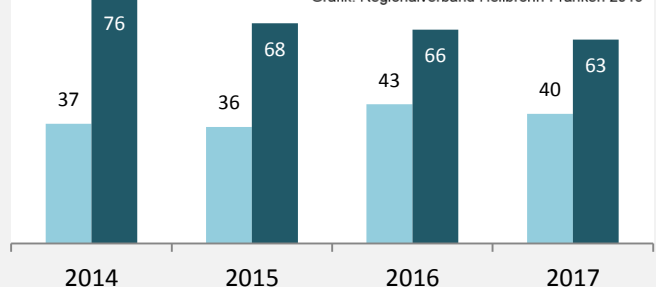

Lauda-Königshofen - Bevölkerung

Lauda-Königshofen - Beschäftigung

sozialvers. Beschäftigung (SvB) in Lauda-Königshofen (2009 bis 2018)

Grafik: Regionalverband Heilbronn-Franken 2019

prozentuale Entwicklung der SvB in Lauda-Königshofen (seit 2009)

Grafik: Regionalverband Heilbronn-Franken 2019

■ produzierendes Gewerbe ■ Dienstleistungen

Grafik: Regionalverband Heilbronn-Franken 2019

5-Jahres-Wertung (2013 bis 2018):

Beschäftigungsgewinne / -verluste pro 1.000 Beschäftigte

Grafik: Regionalverband Heilbronn-Franken 2019

Arbeitslosigkeit in Lauda-Königshofen

Grafik: Regionalverband Heilbronn-Franken 2019

Arbeitslosigkeit in Lauda-Königshofen

■ unter 25 Jahren ■ über 55 Jahre

Grafik: Regionalverband Heilbronn-Franken 2019

Datengrundlage: Statistik der Bundesagentur für Arbeit

Abbildungen und Berechnungen: Regionalverband Heilbronn-Franken

Lauda-Königshofen - Pendlerverflechtungen 2018

Pendlersaldo: -1654

Datengrundlage: Statistik der Bundesagentur für Arbeit