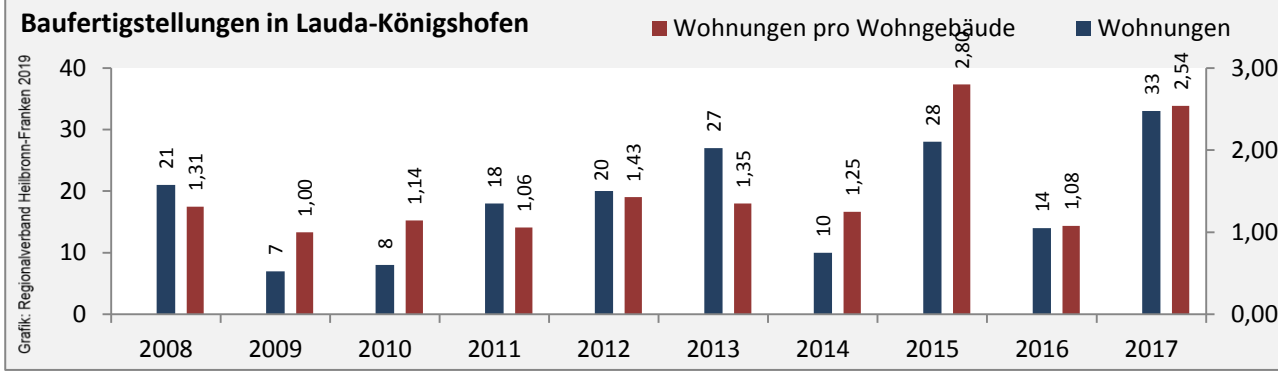

Lauda-Königshofen - Wohnungsbestand und -entwicklung

Datengrundlage: Statistisches Landesamt Baden-Württemberg (ab 2011: Zensus 2011)

Abbildungen und Berechnungen: Regionalverband Heilbronn-Franken