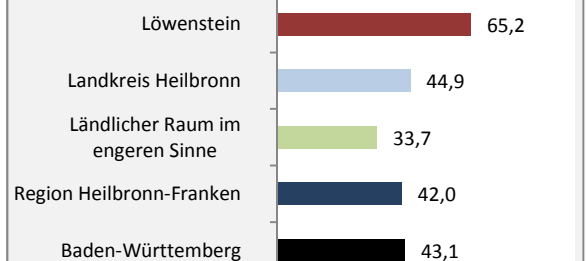

5-Jahres-Wertung (2012 - 2016): Wanderungsgewinne bzw. -verluste pro 1.000 Einwohner

Datengrundlage: Landesamt für Statistik Baden-Württemberg

Abbildungen und Berechnungen: Regionalverband Heilbronn-Franken