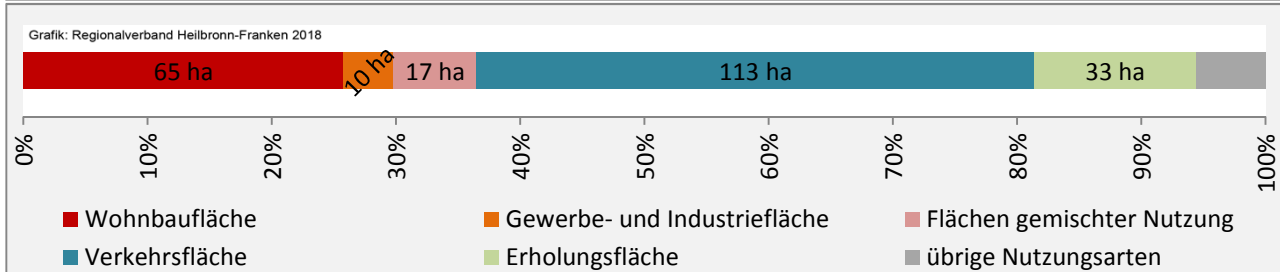

Löwenstein - Flächenentwicklung

Datengrundlage: Landesamt für Statistik Baden-Württemberg

Abbildungen und Berechnungen: Regionalverband Heilbronn-Franken