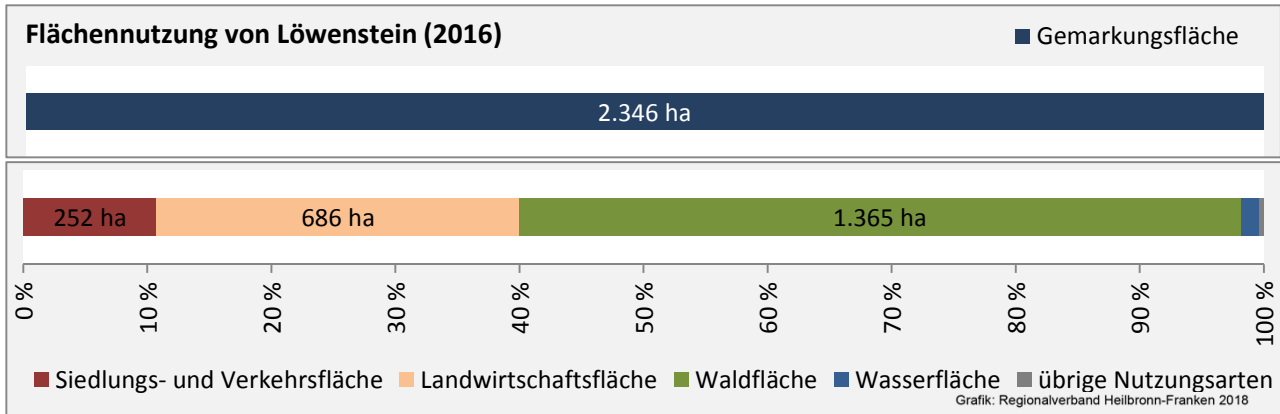

Löwenstein - Flächenentwicklung

Datengrundlage: Landesamt für Statistik Baden-Württemberg

Abbildungen und Berechnungen: Regionalverband Heilbronn-Franken