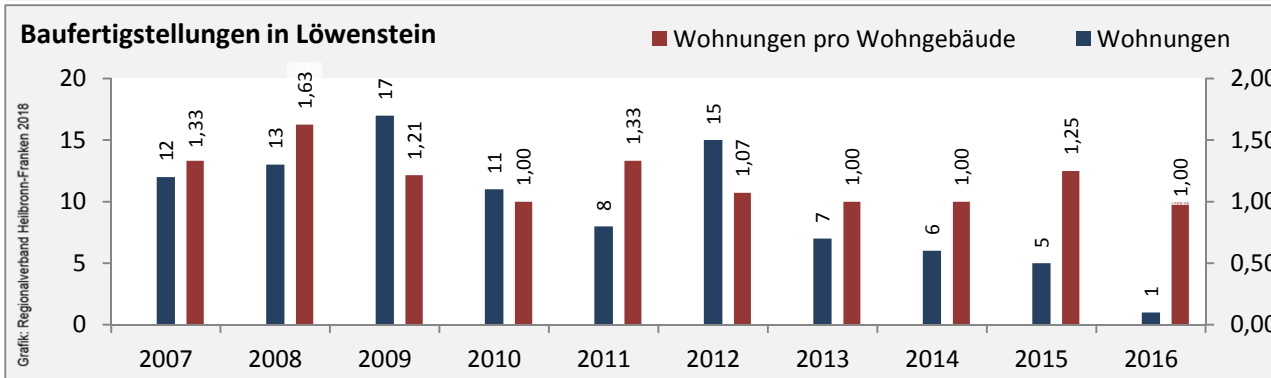

Löwenstein - Wohnungsbestand und -entwicklung

Datengrundlage: Statistisches Landesamt Baden-Württemberg (ab 2011: Zensus 2011)

Abbildungen und Berechnungen: Regionalverband Heilbronn-Franken