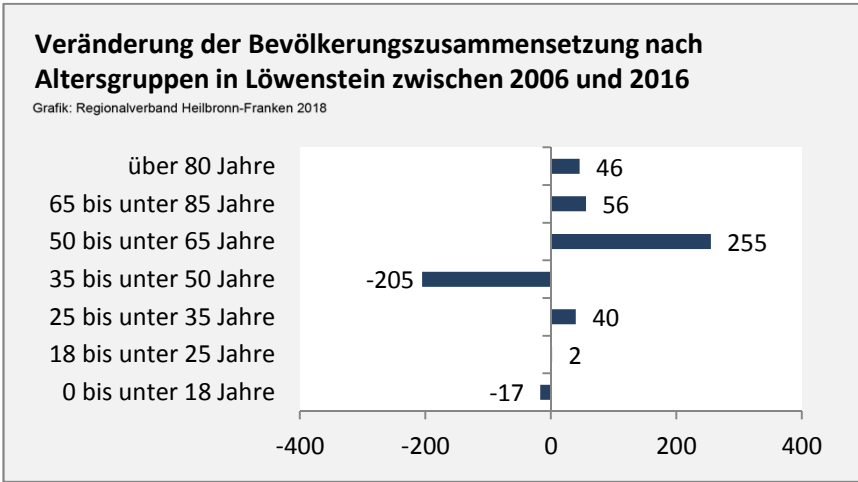

Löwenstein - Bevölkerung

Datengrundlage: Landesamt für Statistik Baden-Württemberg
Abbildungen und Berechnungen: Regionalverband Heilbronn-Franken