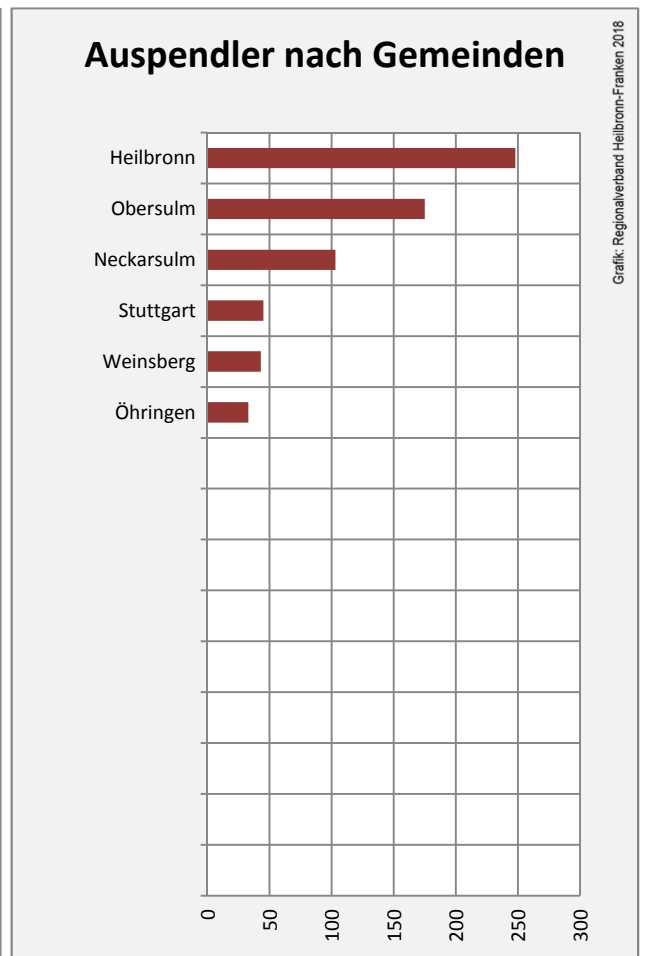

5-Jahres-Wertung (2012 - 2016): Wanderungsgewinne bzw. -verluste pro 1.000 Einwohner

Datengrundlage: Landesamt für Statistik Baden-Württemberg

Abbildungen und Berechnungen: Regionalverband Heilbronn-Franken

Löwenstein - Bevölkerung

Datengrundlage: Landesamt für Statistik Baden-Württemberg
Abbildungen und Berechnungen: Regionalverband Heilbronn-Franken

Löwenstein - Beschäftigung

Datengrundlage: Statistik der Bundesagentur für Arbeit

Abbildungen und Berechnungen: Regionalverband Heilbronn-Franken

Löwenstein - Pendlerverflechtungen 2017

Pendlersaldo: 335

Datengrundlage: Statistik der Bundesagentur für Arbeit

Abbildungen: Regionalverband Heilbronn-Franken (keine Berücksichtigung von Werten unter 30)