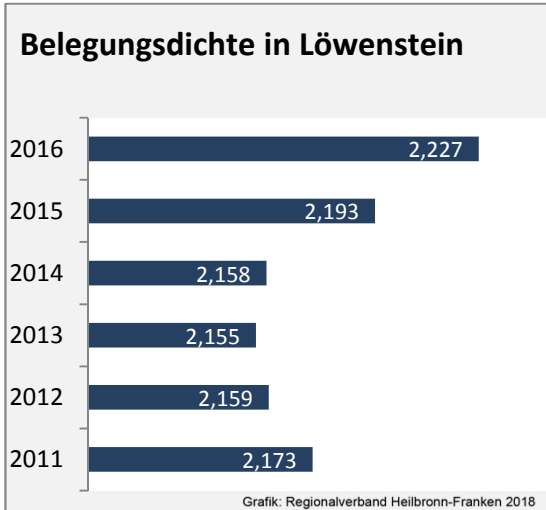

Löwenstein - Wohnungsbestand und -entwicklung

Datengrundlage: Statistisches Landesamt Baden-Württemberg (ab 2011: Zensus 2011)

Abbildungen und Berechnungen: Regionalverband Heilbronn-Franken