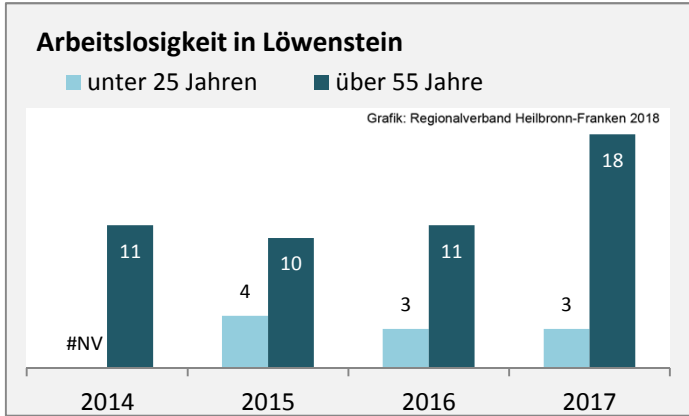

Löwenstein - Beschäftigung

Datengrundlage: Statistik der Bundesagentur für Arbeit

Abbildungen und Berechnungen: Regionalverband Heilbronn-Franken