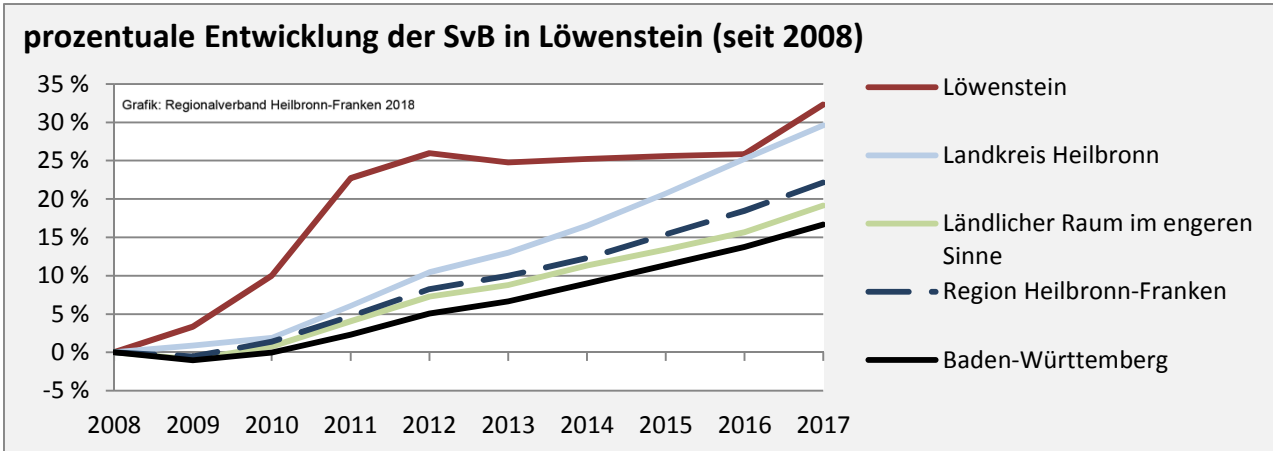

Löwenstein - Beschäftigung

Datengrundlage: Statistik der Bundesagentur für Arbeit

Abbildungen und Berechnungen: Regionalverband Heilbronn-Franken