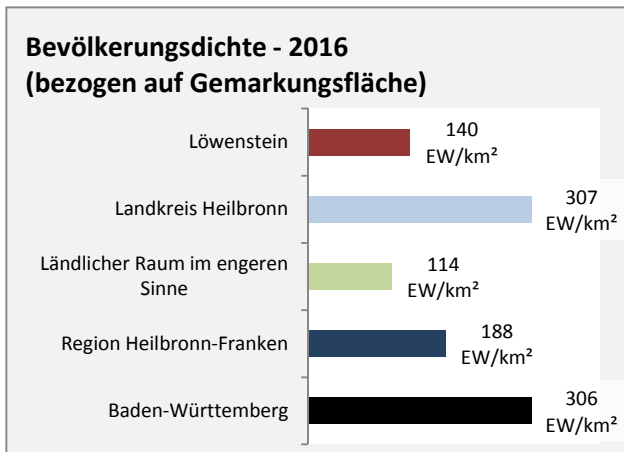

Löwenstein - Flächenentwicklung

Datengrundlage: Landesamt für Statistik Baden-Württemberg

Abbildungen und Berechnungen: Regionalverband Heilbronn-Franken