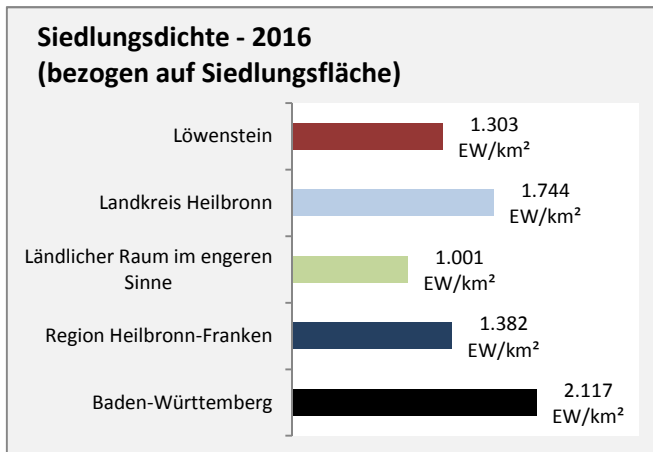

Löwenstein - Flächenentwicklung

Datengrundlage: Landesamt für Statistik Baden-Württemberg

Abbildungen und Berechnungen: Regionalverband Heilbronn-Franken