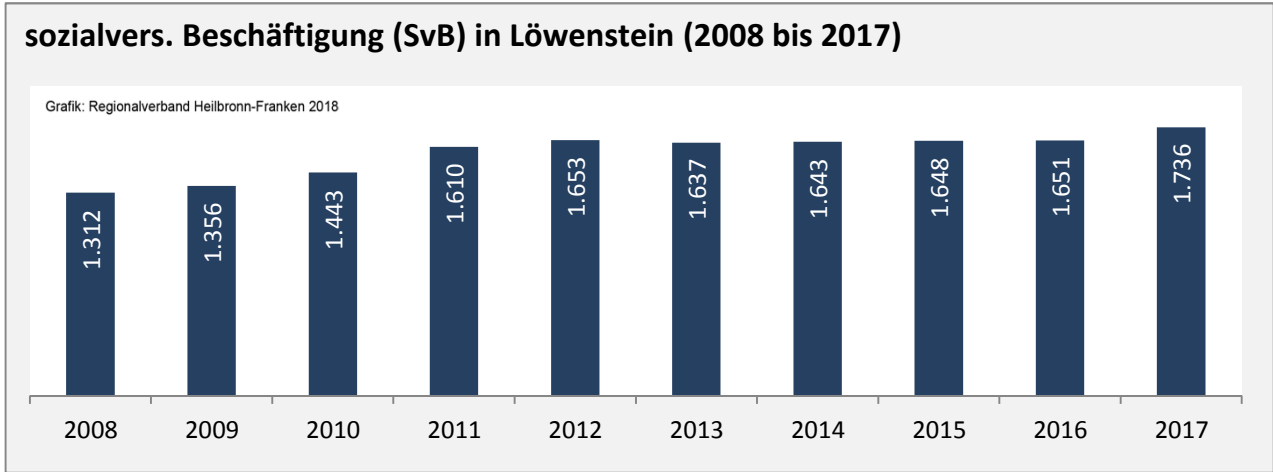

Löwenstein - Beschäftigung

Datengrundlage: Statistik der Bundesagentur für Arbeit

Abbildungen und Berechnungen: Regionalverband Heilbronn-Franken