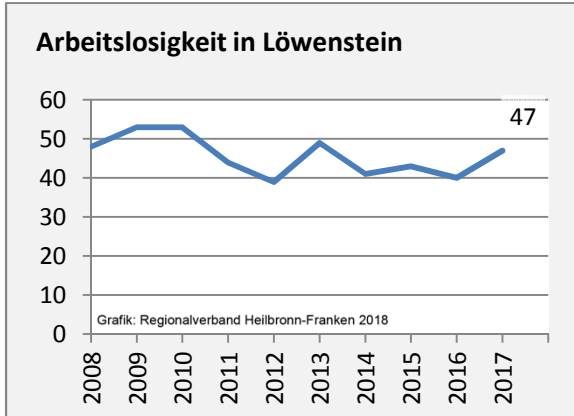

Löwenstein - Beschäftigung

Datengrundlage: Statistik der Bundesagentur für Arbeit

Abbildungen und Berechnungen: Regionalverband Heilbronn-Franken