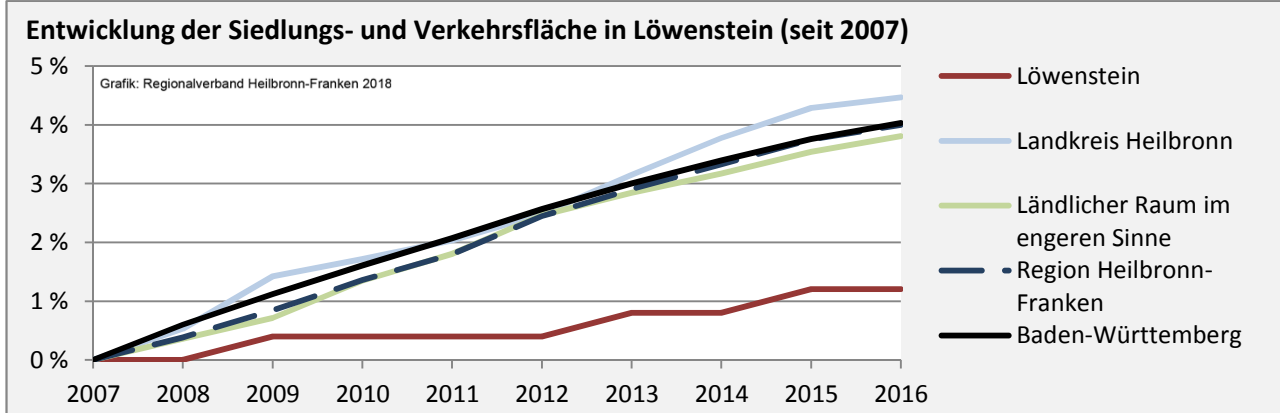

Löwenstein - Flächenentwicklung

Datengrundlage: Landesamt für Statistik Baden-Württemberg

Abbildungen und Berechnungen: Regionalverband Heilbronn-Franken