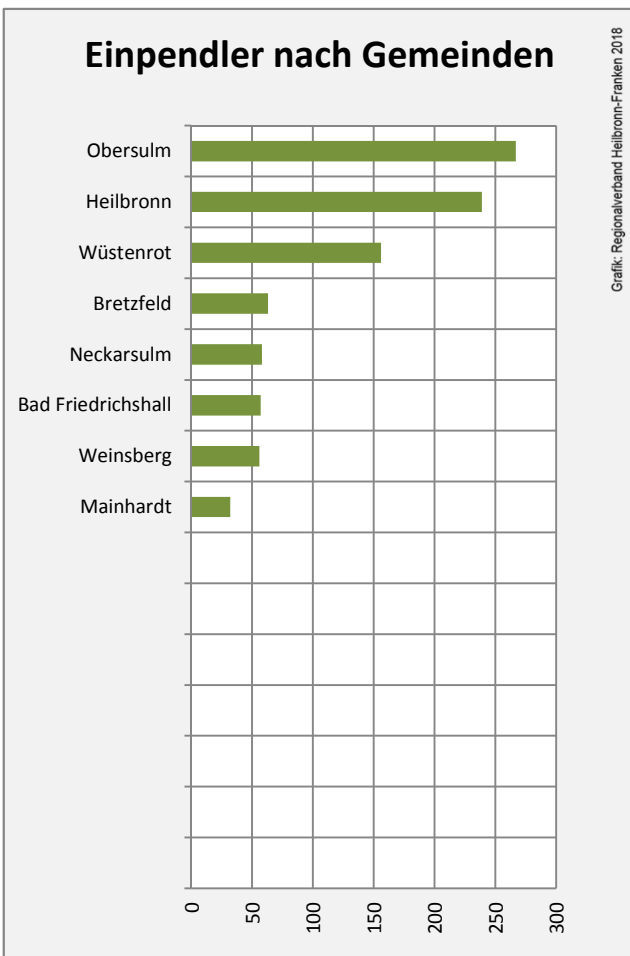

5-Jahres-Wertung (2012 - 2016): Wanderungsgewinne bzw. -verluste pro 1.000 Einwohner

Datengrundlage: Landesamt für Statistik Baden-Württemberg

Abbildungen und Berechnungen: Regionalverband Heilbronn-Franken

Löwenstein - Bevölkerung

Datengrundlage: Landesamt für Statistik Baden-Württemberg
Abbildungen und Berechnungen: Regionalverband Heilbronn-Franken

Löwenstein - Beschäftigung

Datengrundlage: Statistik der Bundesagentur für Arbeit

Abbildungen und Berechnungen: Regionalverband Heilbronn-Franken

Löwenstein - Pendlerverflechtungen 2017

Pendlersaldo: 335

Datengrundlage: Statistik der Bundesagentur für Arbeit

Abbildungen: Regionalverband Heilbronn-Franken (keine Berücksichtigung von Werten unter 30)