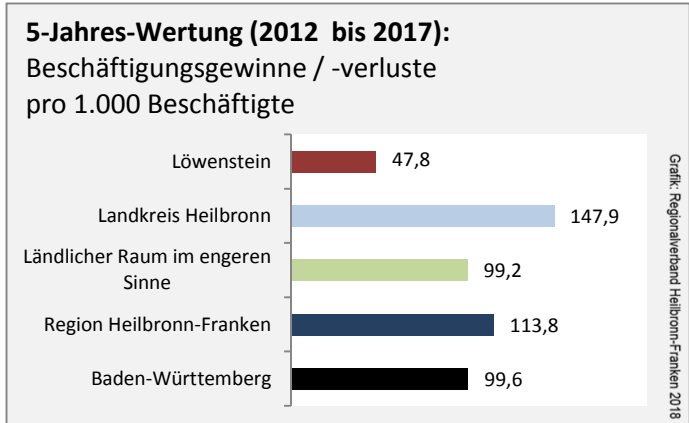

Löwenstein - Beschäftigung

Datengrundlage: Statistik der Bundesagentur für Arbeit

Abbildungen und Berechnungen: Regionalverband Heilbronn-Franken