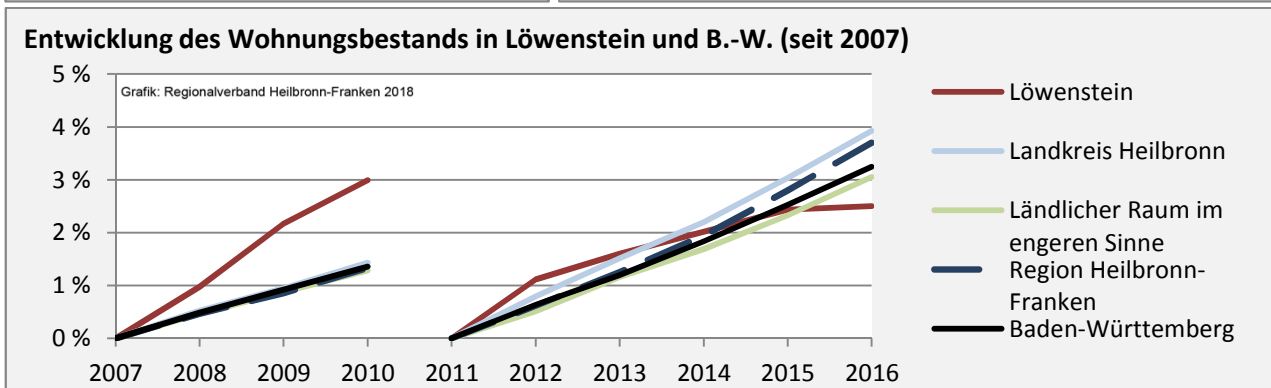

Löwenstein - Wohnungsbestand und -entwicklung

Datengrundlage: Statistisches Landesamt Baden-Württemberg (ab 2011: Zensus 2011)

Abbildungen und Berechnungen: Regionalverband Heilbronn-Franken