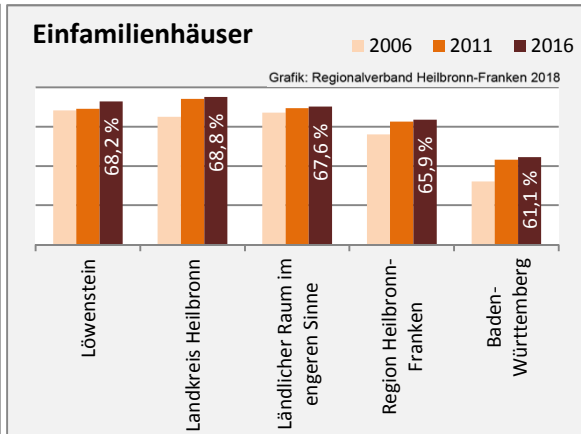

Löwenstein - Wohnungsbestand und -entwicklung

Datengrundlage: Statistisches Landesamt Baden-Württemberg (ab 2011: Zensus 2011)

Abbildungen und Berechnungen: Regionalverband Heilbronn-Franken