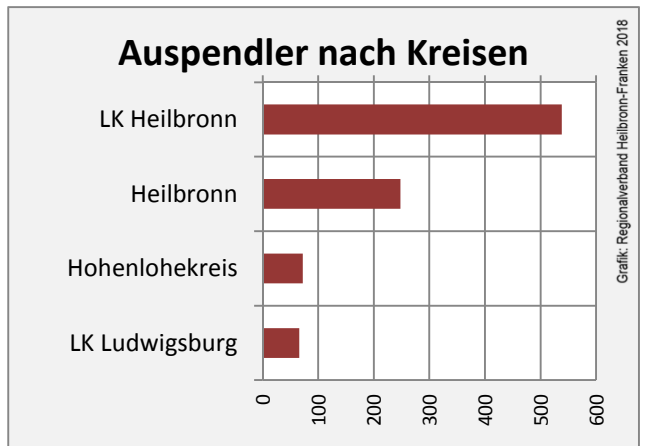

Löwenstein - Bevölkerung

Datengrundlage: Landesamt für Statistik Baden-Württemberg
Abbildungen und Berechnungen: Regionalverband Heilbronn-Franken

Löwenstein - Beschäftigung

Datengrundlage: Statistik der Bundesagentur für Arbeit

Abbildungen und Berechnungen: Regionalverband Heilbronn-Franken

Löwenstein - Pendlerverflechtungen 2017

Pendlersaldo: 335

Datengrundlage: Statistik der Bundesagentur für Arbeit

Abbildungen: Regionalverband Heilbronn-Franken (keine Berücksichtigung von Werten unter 30)