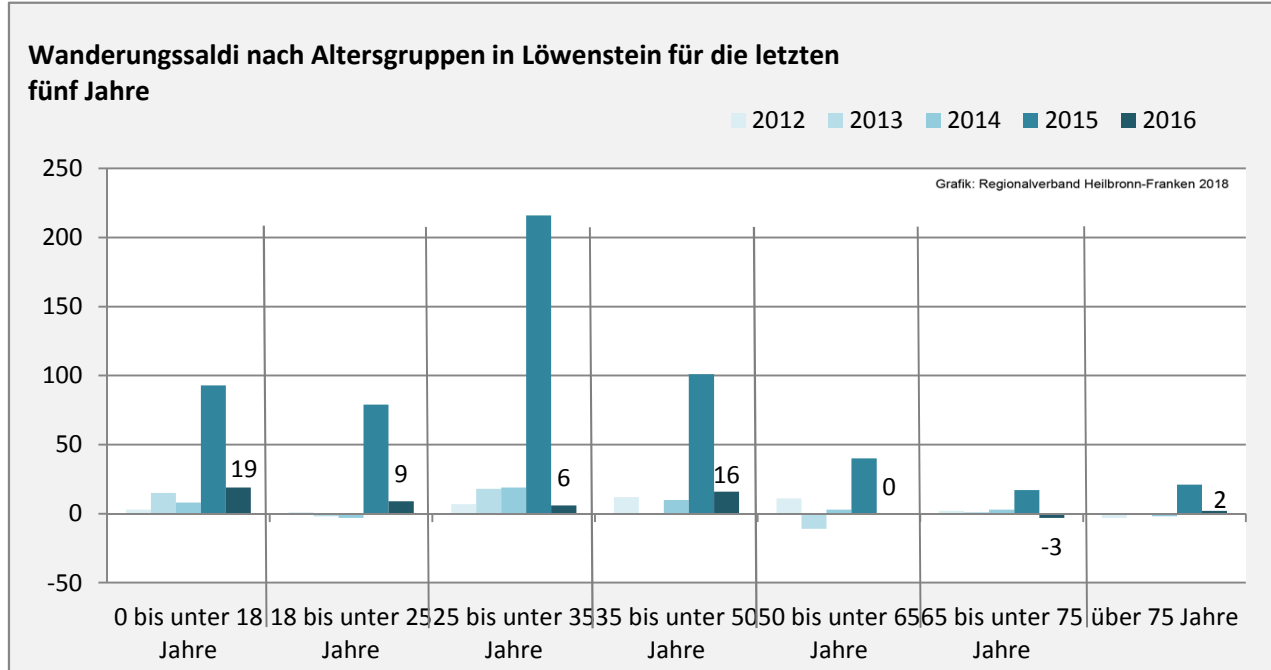

Löwenstein - Bevölkerung

Datengrundlage: Landesamt für Statistik Baden-Württemberg
Abbildungen und Berechnungen: Regionalverband Heilbronn-Franken