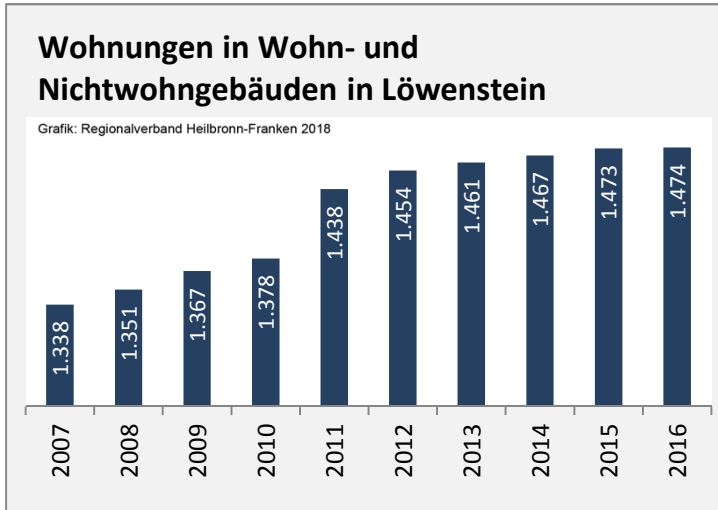

Löwenstein - Wohnungsbestand und -entwicklung

Datengrundlage: Statistisches Landesamt Baden-Württemberg (ab 2011: Zensus 2011)

Abbildungen und Berechnungen: Regionalverband Heilbronn-Franken