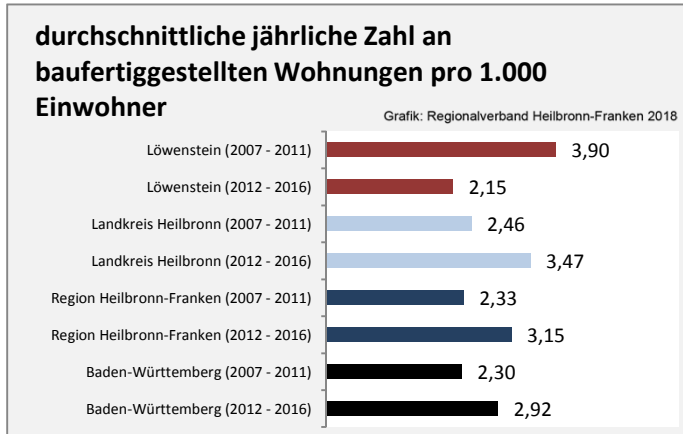

Löwenstein - Wohnungsbestand und -entwicklung

Datengrundlage: Statistisches Landesamt Baden-Württemberg (ab 2011: Zensus 2011)

Abbildungen und Berechnungen: Regionalverband Heilbronn-Franken