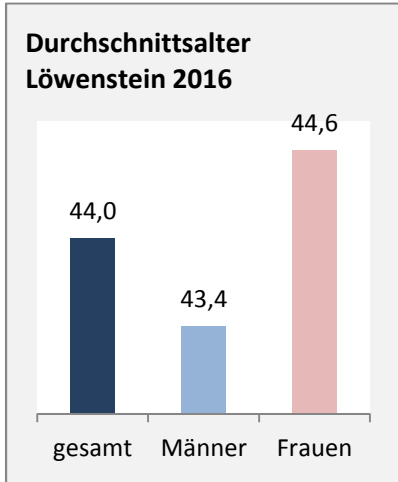

Löwenstein - Bevölkerung

Datengrundlage: Landesamt für Statistik Baden-Württemberg
Abbildungen und Berechnungen: Regionalverband Heilbronn-Franken