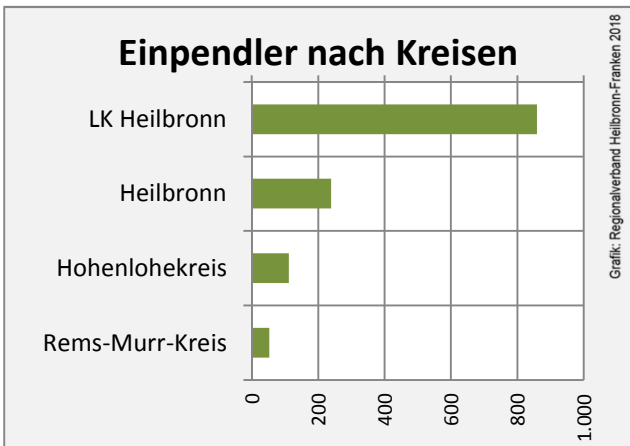

Löwenstein - Bevölkerung

Datengrundlage: Landesamt für Statistik Baden-Württemberg
Abbildungen und Berechnungen: Regionalverband Heilbronn-Franken

Löwenstein - Beschäftigung

Datengrundlage: Statistik der Bundesagentur für Arbeit

Abbildungen und Berechnungen: Regionalverband Heilbronn-Franken

Löwenstein - Pendlerverflechtungen 2017

Pendlersaldo: 335

Datengrundlage: Statistik der Bundesagentur für Arbeit

Abbildungen: Regionalverband Heilbronn-Franken (keine Berücksichtigung von Werten unter 30)