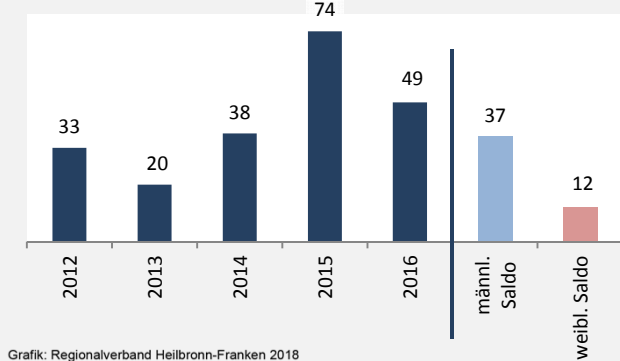

Wanderungssaldi Löwenstein

Grafik: Regionalverband Heilbronn-Franken 2018