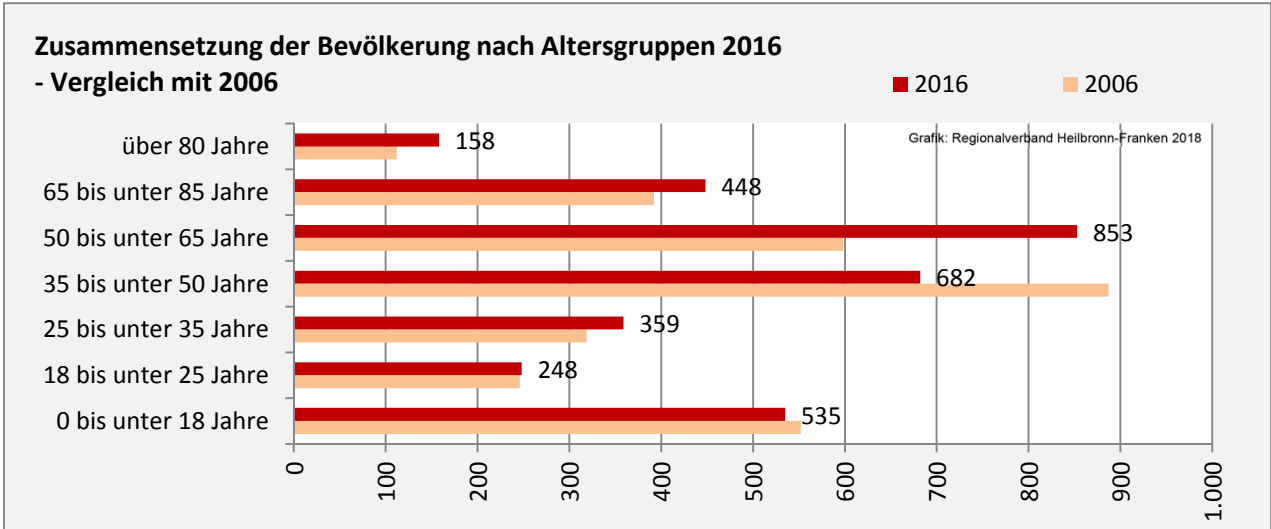

Löwenstein - Bevölkerung

Datengrundlage: Landesamt für Statistik Baden-Württemberg
Abbildungen und Berechnungen: Regionalverband Heilbronn-Franken