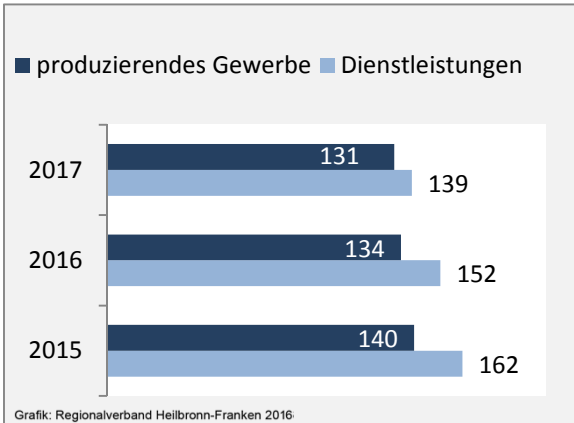

Löwenstein - Beschäftigung

Datengrundlage: Statistik der Bundesagentur für Arbeit

Abbildungen und Berechnungen: Regionalverband Heilbronn-Franken