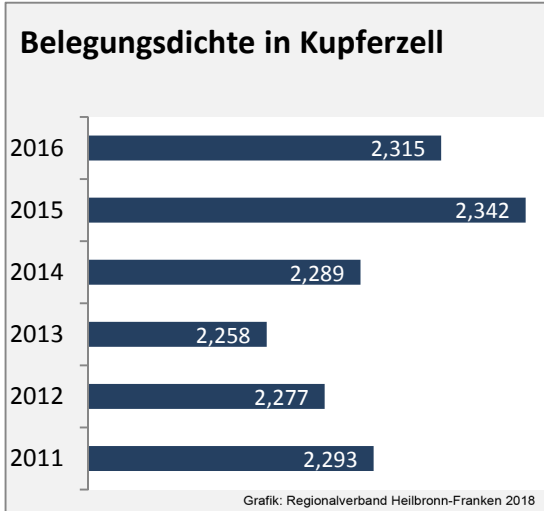

Kupferzell - Wohnungsbestand und -entwicklung

Datengrundlage: Statistisches Landesamt Baden-Württemberg (ab 2011: Zensus 2011)

Abbildungen und Berechnungen: Regionalverband Heilbronn-Franken