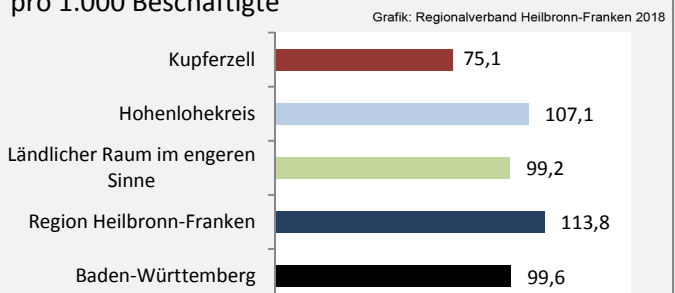

5-Jahres-Wertung (2012 bis 2017):

Beschäftigungsgewinne / -verluste pro 1.000 Beschäftigte

Grafik: Regionalverband Heilbronn-Franken 2018