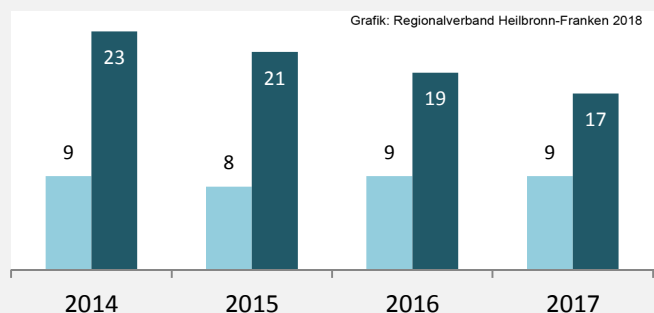

Arbeitslosigkeit in Kupferzell

■ unter 25 Jahren ■ über 55 Jahre

Grafik: Regionalverband Heilbronn-Franken 2018

Datengrundlage: Statistik der Bundesagentur für Arbeit

Abbildungen und Berechnungen: Regionalverband Heilbronn-Franken