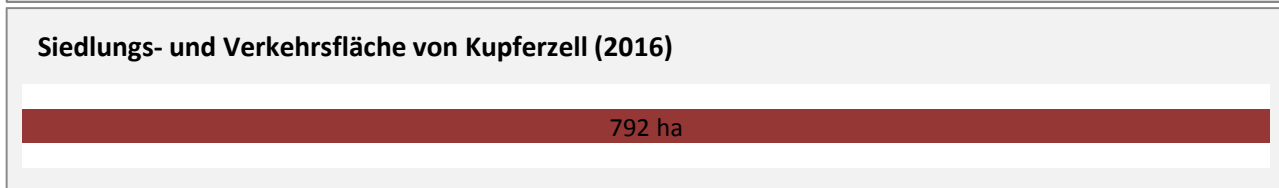

Kupferzell - Flächenentwicklung

Datengrundlage: Landesamt für Statistik Baden-Württemberg

Abbildungen und Berechnungen: Regionalverband Heilbronn-Franken