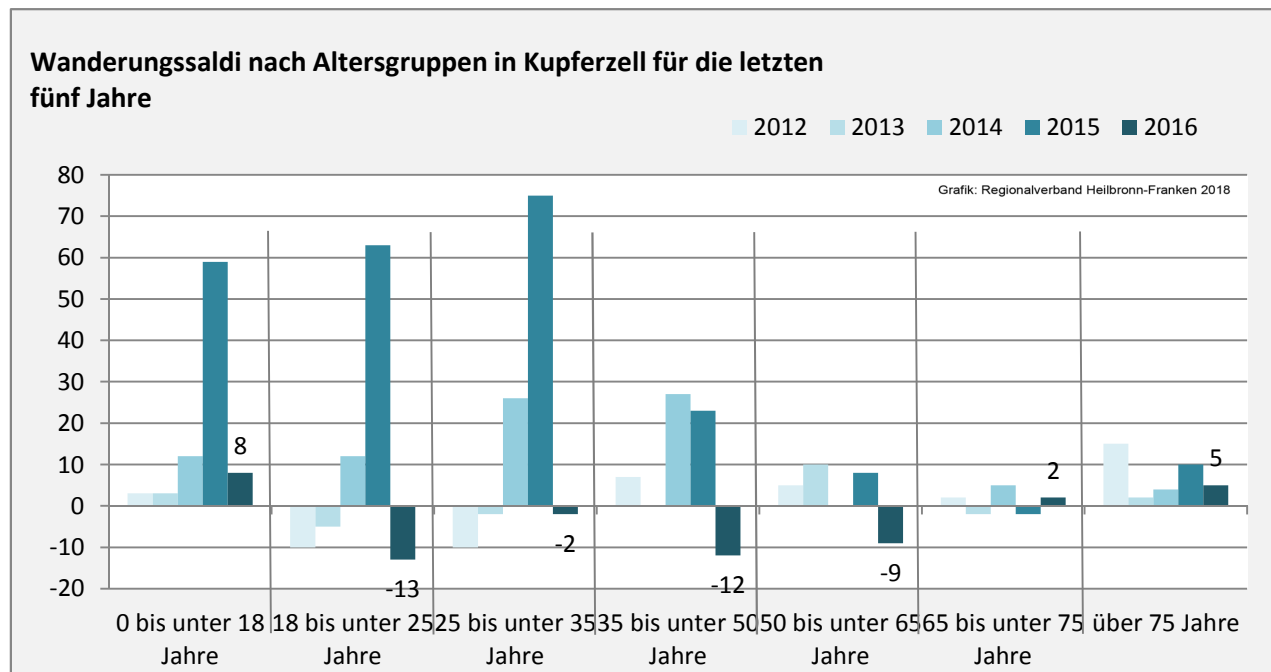

Kupferzell - Bevölkerung

Datengrundlage: Landesamt für Statistik Baden-Württemberg
Abbildungen und Berechnungen: Regionalverband Heilbronn-Franken