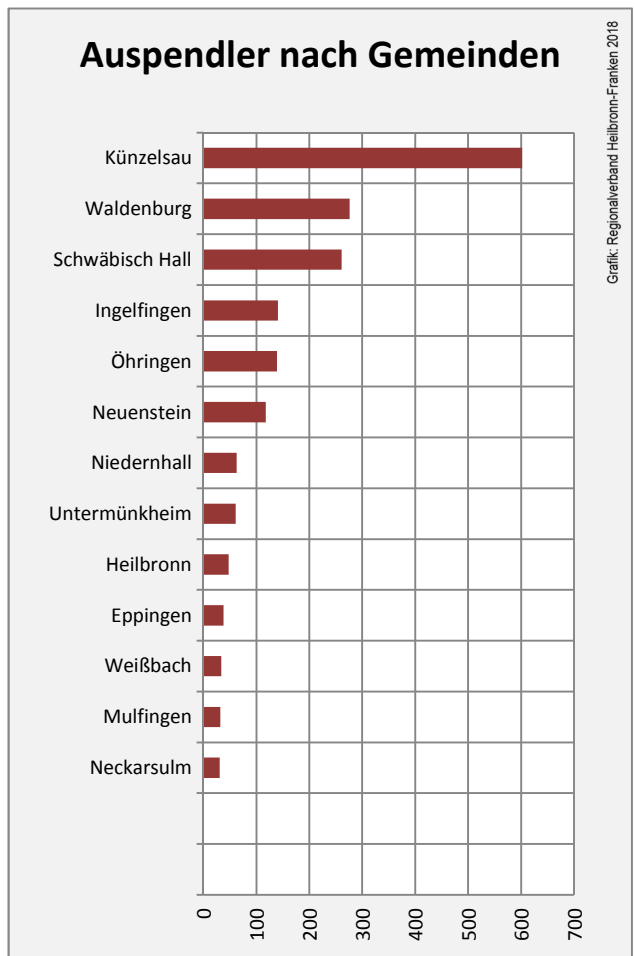

Kupferzell - Beschäftigung

sozialvers. Beschäftigung (SvB) in Kupferzell (2008 bis 2017)

Grafik: Regionalverband Heilbronn-Franken 2018

prozentuale Entwicklung der SvB in Kupferzell (seit 2008)

Grafik: Regionalverband Heilbronn-Franken 2018

■ produzierendes Gewerbe ■ Dienstleistungen

Grafik: Regionalverband Heilbronn-Franken 2016

5-Jahres-Wertung (2012 bis 2017):

Beschäftigungsgewinne / -verluste pro 1.000 Beschäftigte

Grafik: Regionalverband Heilbronn-Franken 2018

Arbeitslosigkeit in Kupferzell

Grafik: Regionalverband Heilbronn-Franken 2018

Arbeitslosigkeit in Kupferzell

■ unter 25 Jahren ■ über 55 Jahre

Grafik: Regionalverband Heilbronn-Franken 2018

Datengrundlage: Statistik der Bundesagentur für Arbeit

Abbildungen und Berechnungen: Regionalverband Heilbronn-Franken

Kupferzell - Pendlerverflechtungen 2017

Pendlersaldo: -161

Datengrundlage: Statistik der Bundesagentur für Arbeit

Abbildungen: Regionalverband Heilbronn-Franken (keine Berücksichtigung von Werten unter 30)