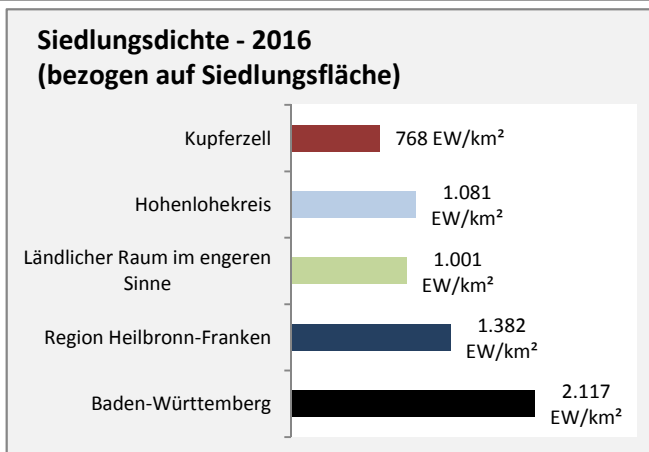

Kupferzell - Flächenentwicklung

Datengrundlage: Landesamt für Statistik Baden-Württemberg

Abbildungen und Berechnungen: Regionalverband Heilbronn-Franken