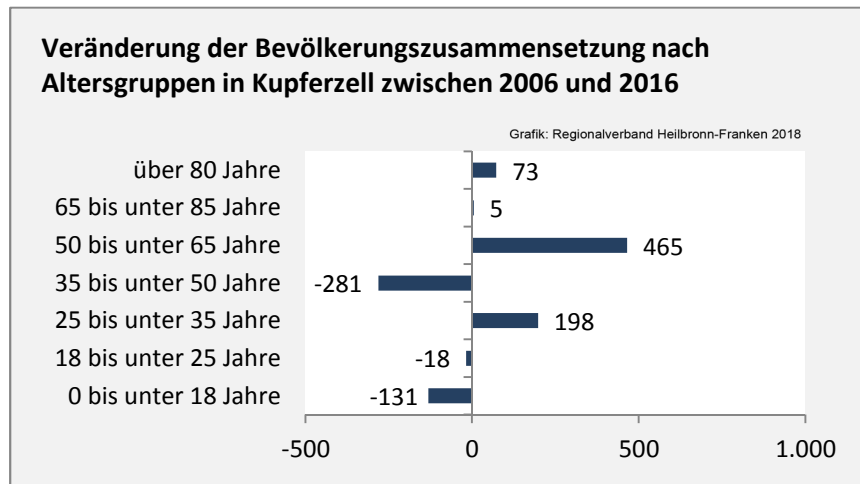

Kupferzell - Bevölkerung

Datengrundlage: Landesamt für Statistik Baden-Württemberg
Abbildungen und Berechnungen: Regionalverband Heilbronn-Franken