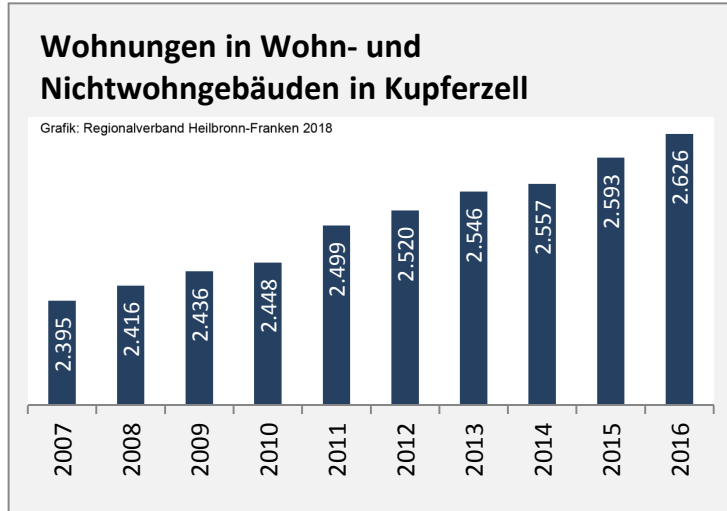

Kupferzell - Wohnungsbestand und -entwicklung

Datengrundlage: Statistisches Landesamt Baden-Württemberg (ab 2011: Zensus 2011)

Abbildungen und Berechnungen: Regionalverband Heilbronn-Franken