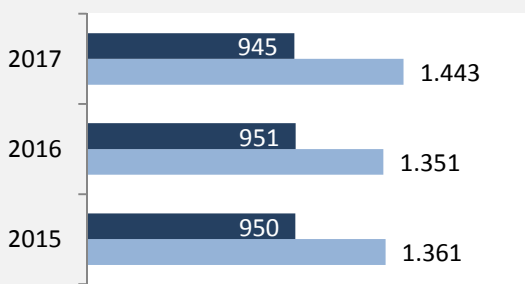

Grafik: Regionalverband Heilbronn-Franken 2016