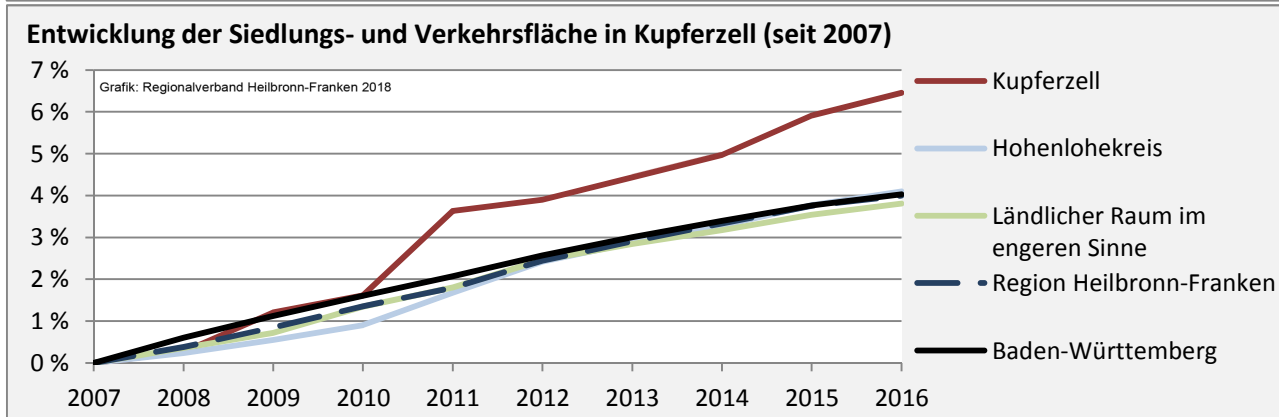

Kupferzell - Flächenentwicklung

Datengrundlage: Landesamt für Statistik Baden-Württemberg

Abbildungen und Berechnungen: Regionalverband Heilbronn-Franken