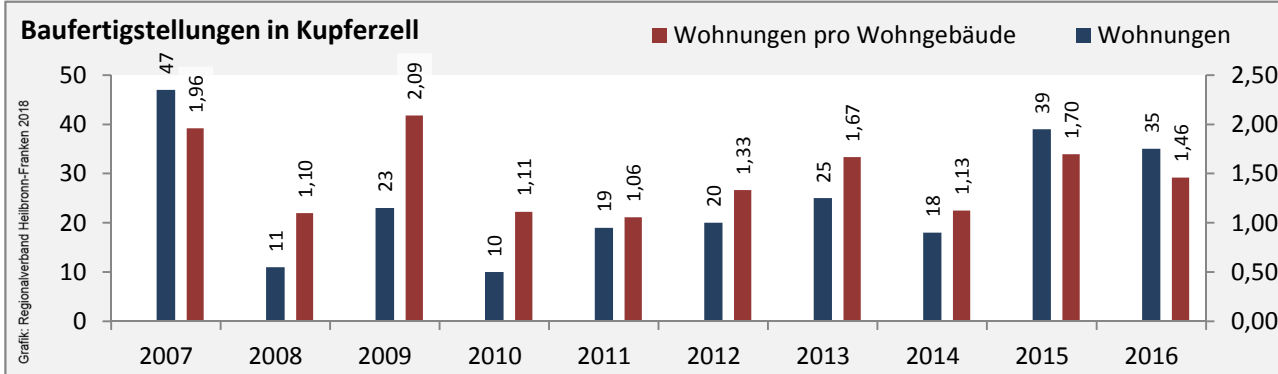

Kupferzell - Wohnungsbestand und -entwicklung

Datengrundlage: Statistisches Landesamt Baden-Württemberg (ab 2011: Zensus 2011)

Abbildungen und Berechnungen: Regionalverband Heilbronn-Franken