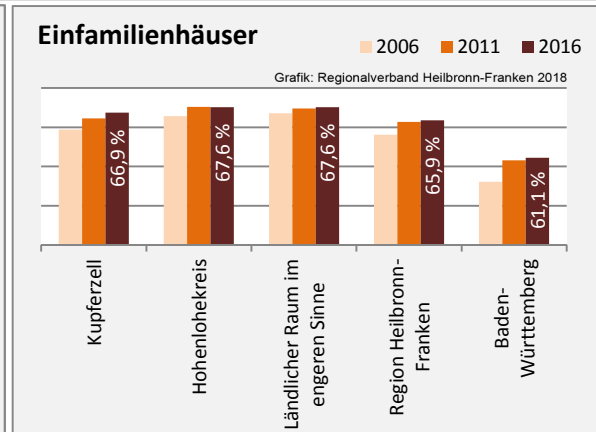

Kupferzell - Wohnungsbestand und -entwicklung

Datengrundlage: Statistisches Landesamt Baden-Württemberg (ab 2011: Zensus 2011)

Abbildungen und Berechnungen: Regionalverband Heilbronn-Franken