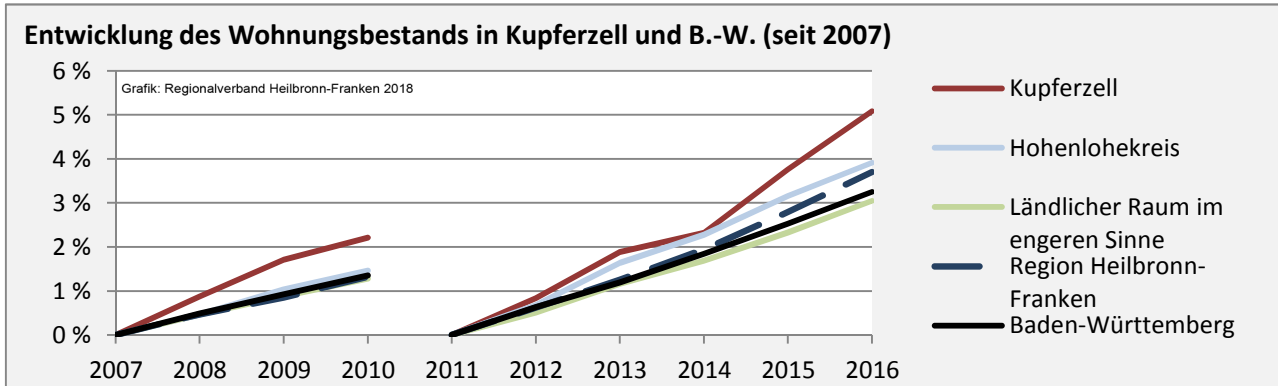

Kupferzell - Wohnungsbestand und -entwicklung

Datengrundlage: Statistisches Landesamt Baden-Württemberg (ab 2011: Zensus 2011)

Abbildungen und Berechnungen: Regionalverband Heilbronn-Franken