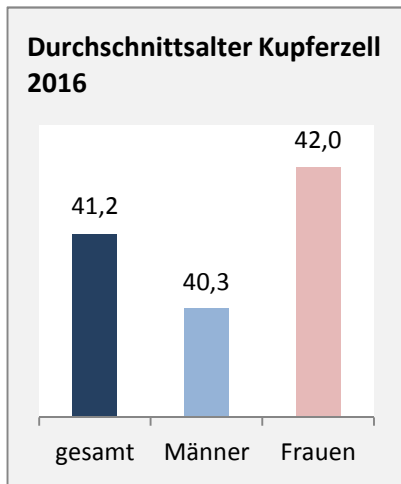

Kupferzell - Bevölkerung

Datengrundlage: Landesamt für Statistik Baden-Württemberg
Abbildungen und Berechnungen: Regionalverband Heilbronn-Franken