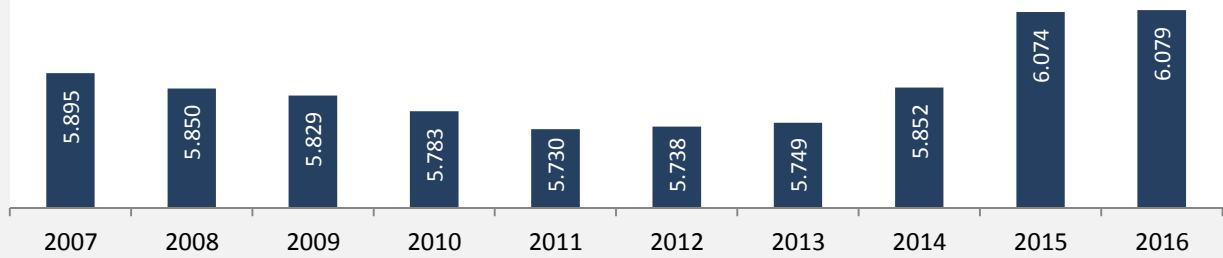

Kupferzell - Bevölkerung

Bevölkerungsstand in Kupferzell (2007 bis 2016)