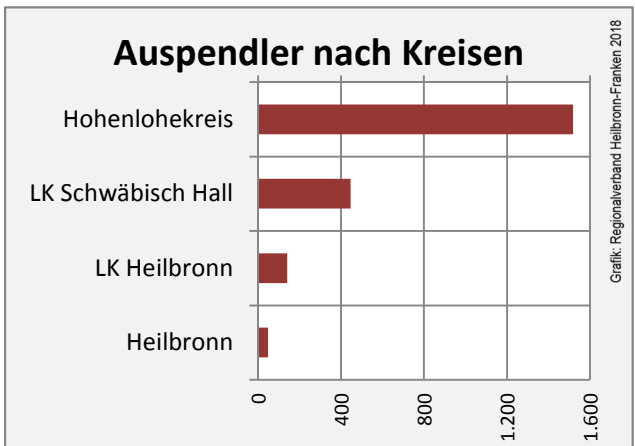

Kupferzell - Beschäftigung

sozialvers. Beschäftigung (SvB) in Kupferzell (2008 bis 2017)

Grafik: Regionalverband Heilbronn-Franken 2018

prozentuale Entwicklung der SvB in Kupferzell (seit 2008)

Grafik: Regionalverband Heilbronn-Franken 2018

■ produzierendes Gewerbe ■ Dienstleistungen

Grafik: Regionalverband Heilbronn-Franken 2016

5-Jahres-Wertung (2012 bis 2017):

Beschäftigungsgewinne / -verluste pro 1.000 Beschäftigte

Grafik: Regionalverband Heilbronn-Franken 2018

Arbeitslosigkeit in Kupferzell

Grafik: Regionalverband Heilbronn-Franken 2018

Arbeitslosigkeit in Kupferzell

■ unter 25 Jahren ■ über 55 Jahre

Grafik: Regionalverband Heilbronn-Franken 2018

Datengrundlage: Statistik der Bundesagentur für Arbeit

Abbildungen und Berechnungen: Regionalverband Heilbronn-Franken

Kupferzell - Pendlerverflechtungen 2017

Pendlersaldo: -161

Datengrundlage: Statistik der Bundesagentur für Arbeit

Abbildungen: Regionalverband Heilbronn-Franken (keine Berücksichtigung von Werten unter 30)