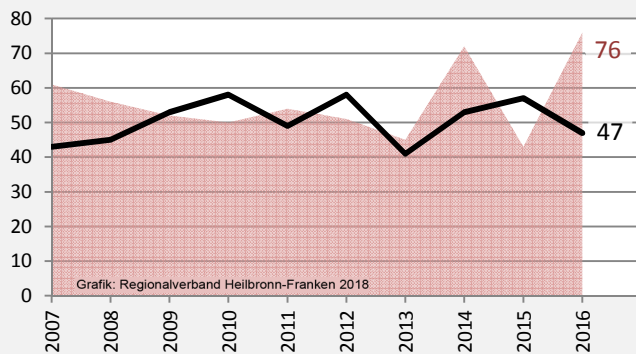

Grafik: Regionalverband Heilbronn-Franken 2018