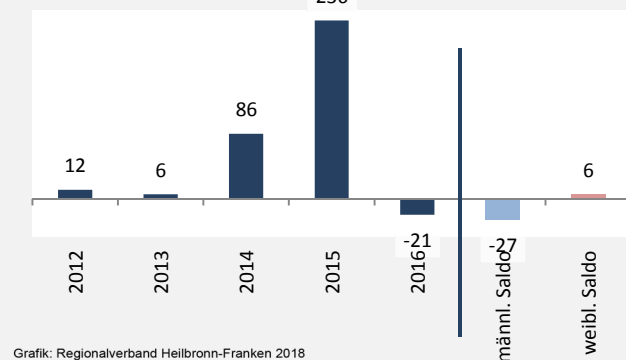

Wanderungssaldi Kupferzell

Grafik: Regionalverband Heilbronn-Franken 2018