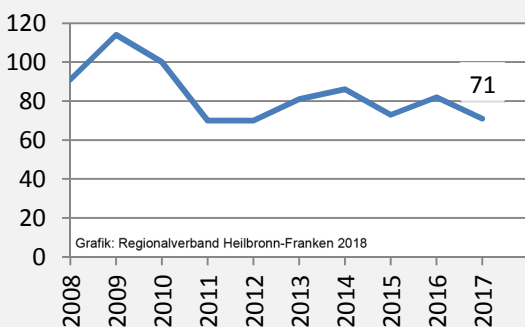

Arbeitslosigkeit in Kupferzell