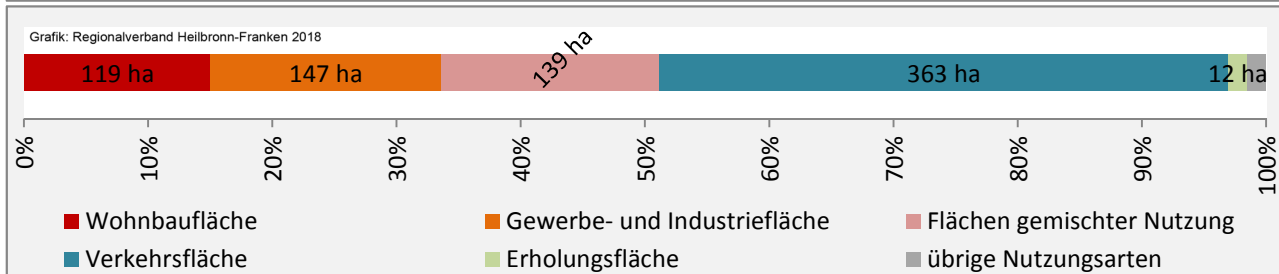

Kupferzell - Flächenentwicklung

Datengrundlage: Landesamt für Statistik Baden-Württemberg

Abbildungen und Berechnungen: Regionalverband Heilbronn-Franken