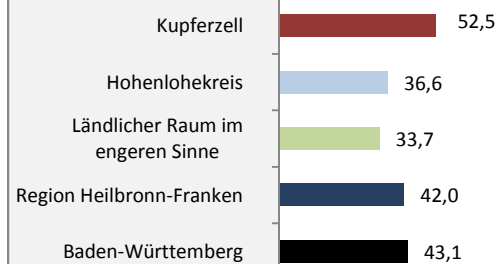

5-Jahres-Wertung (2012 - 2016): Wanderungsgewinne bzw. -verluste pro 1.000 Einwohner

Datengrundlage: Landesamt für Statistik Baden-Württemberg

Abbildungen und Berechnungen: Regionalverband Heilbronn-Franken