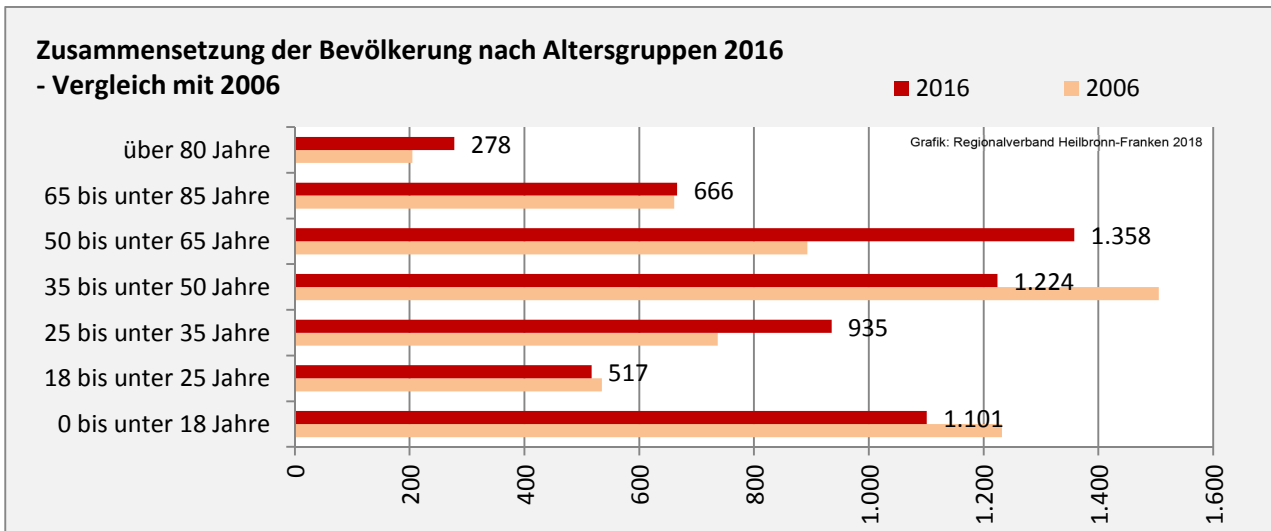

Kupferzell - Bevölkerung

Datengrundlage: Landesamt für Statistik Baden-Württemberg
Abbildungen und Berechnungen: Regionalverband Heilbronn-Franken