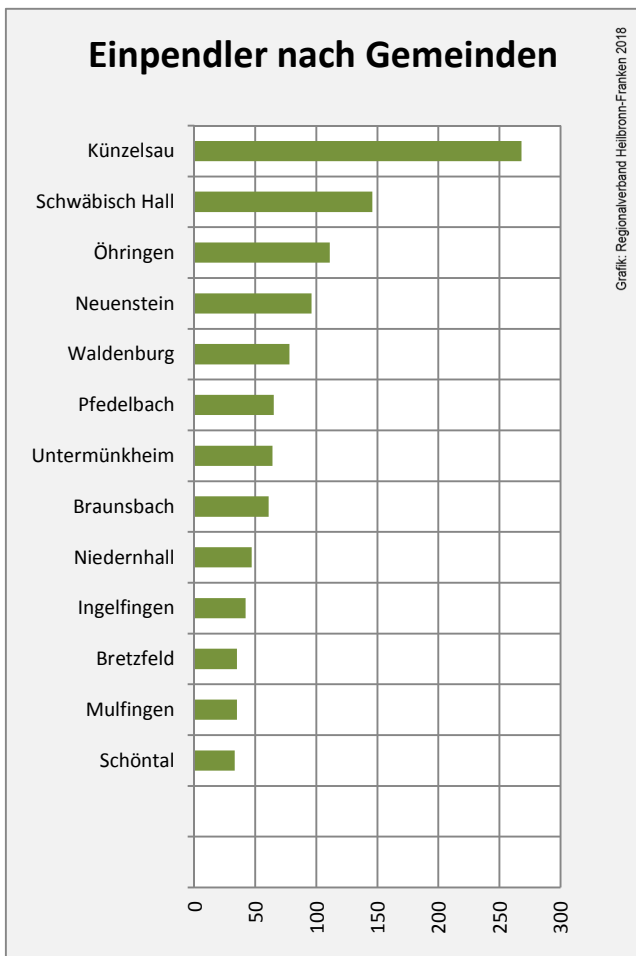

Kupferzell - Beschäftigung

sozialvers. Beschäftigung (SvB) in Kupferzell (2008 bis 2017)

Grafik: Regionalverband Heilbronn-Franken 2018

prozentuale Entwicklung der SvB in Kupferzell (seit 2008)

Grafik: Regionalverband Heilbronn-Franken 2018

■ produzierendes Gewerbe ■ Dienstleistungen

Grafik: Regionalverband Heilbronn-Franken 2016

5-Jahres-Wertung (2012 bis 2017):

Beschäftigungsgewinne / -verluste pro 1.000 Beschäftigte

Grafik: Regionalverband Heilbronn-Franken 2018

Arbeitslosigkeit in Kupferzell

Grafik: Regionalverband Heilbronn-Franken 2018

Arbeitslosigkeit in Kupferzell

■ unter 25 Jahren ■ über 55 Jahre

Grafik: Regionalverband Heilbronn-Franken 2018

Datengrundlage: Statistik der Bundesagentur für Arbeit

Abbildungen und Berechnungen: Regionalverband Heilbronn-Franken

Kupferzell - Pendlerverflechtungen 2017

Pendlersaldo: -161

Datengrundlage: Statistik der Bundesagentur für Arbeit

Abbildungen: Regionalverband Heilbronn-Franken (keine Berücksichtigung von Werten unter 30)