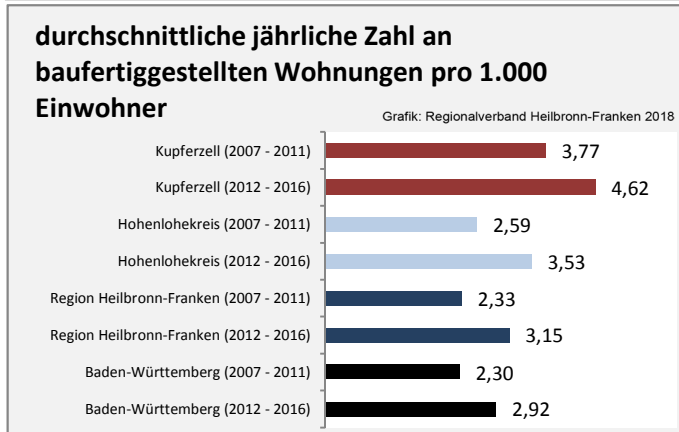

Kupferzell - Wohnungsbestand und -entwicklung

Datengrundlage: Statistisches Landesamt Baden-Württemberg (ab 2011: Zensus 2011)

Abbildungen und Berechnungen: Regionalverband Heilbronn-Franken