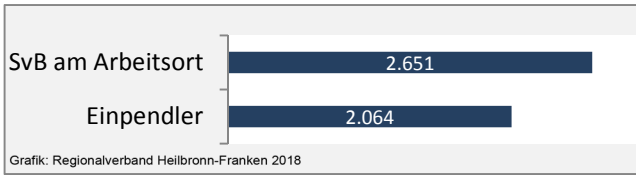

Kupferzell - Pendlerverflechtungen 2017

Pendlersaldo: -161