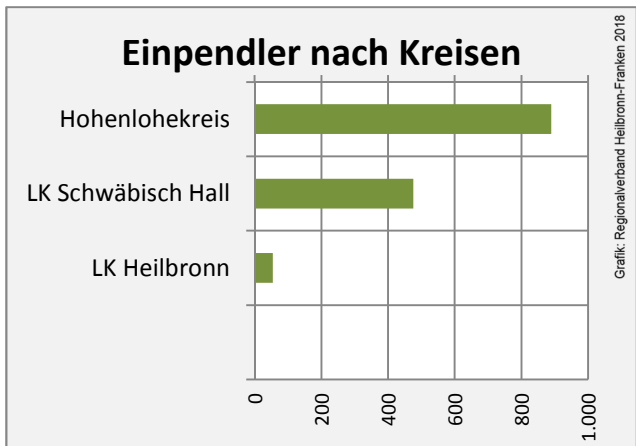

Kupferzell - Beschäftigung

sozialvers. Beschäftigung (SvB) in Kupferzell (2008 bis 2017)

Grafik: Regionalverband Heilbronn-Franken 2018

prozentuale Entwicklung der SvB in Kupferzell (seit 2008)

Grafik: Regionalverband Heilbronn-Franken 2018

■ produzierendes Gewerbe ■ Dienstleistungen

Grafik: Regionalverband Heilbronn-Franken 2016

5-Jahres-Wertung (2012 bis 2017):

Beschäftigungsgewinne / -verluste pro 1.000 Beschäftigte

Grafik: Regionalverband Heilbronn-Franken 2018

Arbeitslosigkeit in Kupferzell

Grafik: Regionalverband Heilbronn-Franken 2018

Arbeitslosigkeit in Kupferzell

■ unter 25 Jahren ■ über 55 Jahre

Grafik: Regionalverband Heilbronn-Franken 2018

Datengrundlage: Statistik der Bundesagentur für Arbeit

Abbildungen und Berechnungen: Regionalverband Heilbronn-Franken

Kupferzell - Pendlerverflechtungen 2017

Pendlersaldo: -161

Datengrundlage: Statistik der Bundesagentur für Arbeit

Abbildungen: Regionalverband Heilbronn-Franken (keine Berücksichtigung von Werten unter 30)