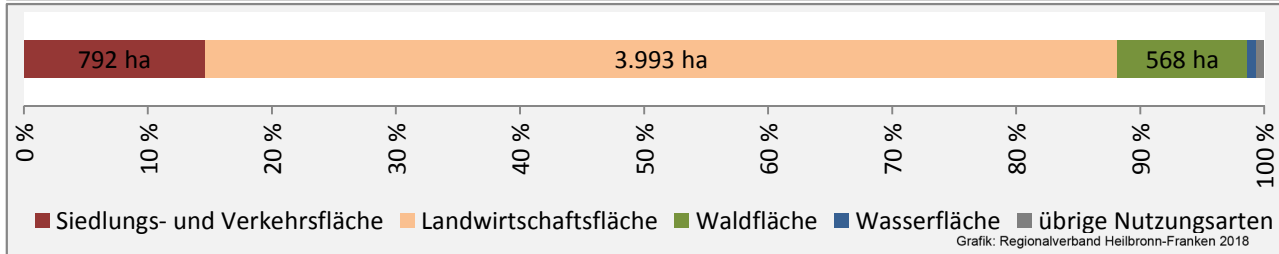

Kupferzell - Flächenentwicklung

Datengrundlage: Landesamt für Statistik Baden-Württemberg

Abbildungen und Berechnungen: Regionalverband Heilbronn-Franken