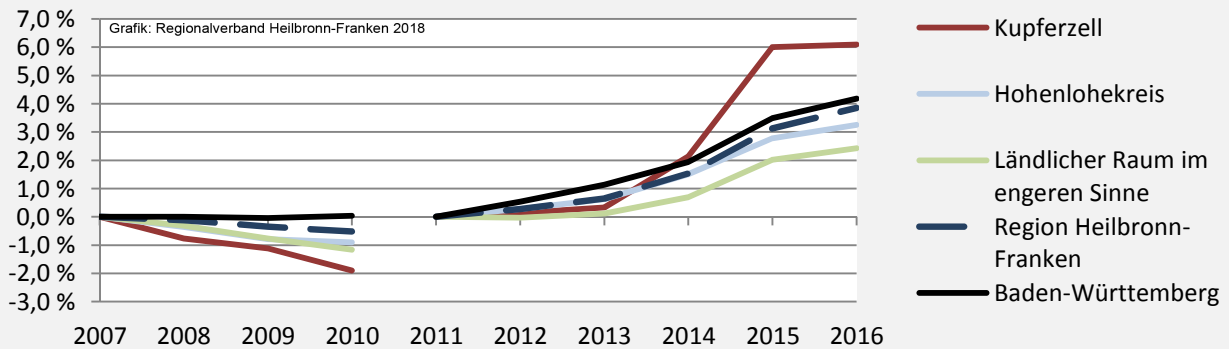

Bevölkerungsentwicklung in Kupferzell (seit 2007)

Grafik: Regionalverband Heilbronn-Franken 2018

2007 2008 2009 2010 2011 2012 2013 2014 2015 2016

Geburten und Sterbefälle in Kupferzell