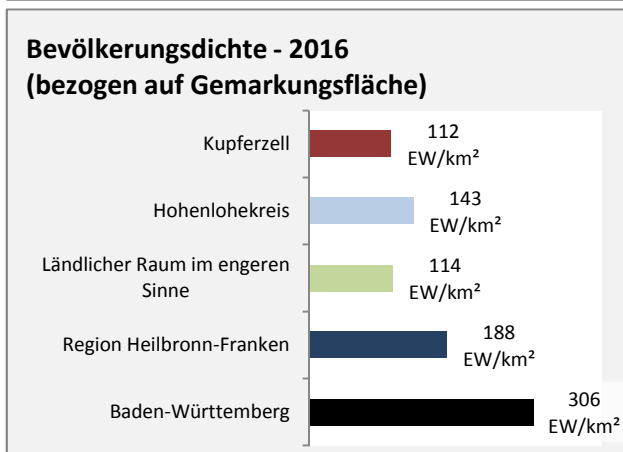

Kupferzell - Flächenentwicklung

Datengrundlage: Landesamt für Statistik Baden-Württemberg

Abbildungen und Berechnungen: Regionalverband Heilbronn-Franken