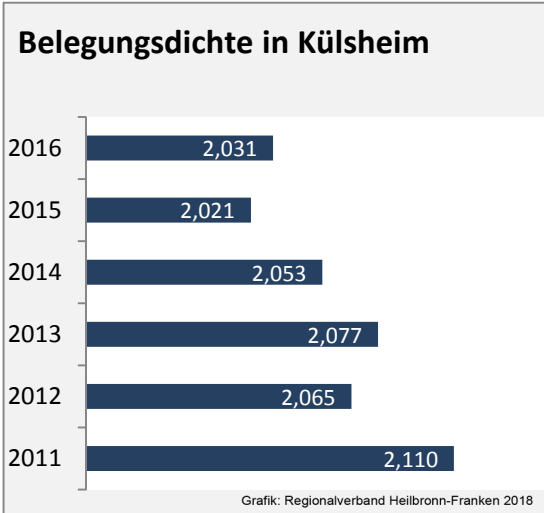

Külsheim - Wohnungsbestand und -entwicklung

Datengrundlage: Statistisches Landesamt Baden-Württemberg (ab 2011: Zensus 2011)

Abbildungen und Berechnungen: Regionalverband Heilbronn-Franken