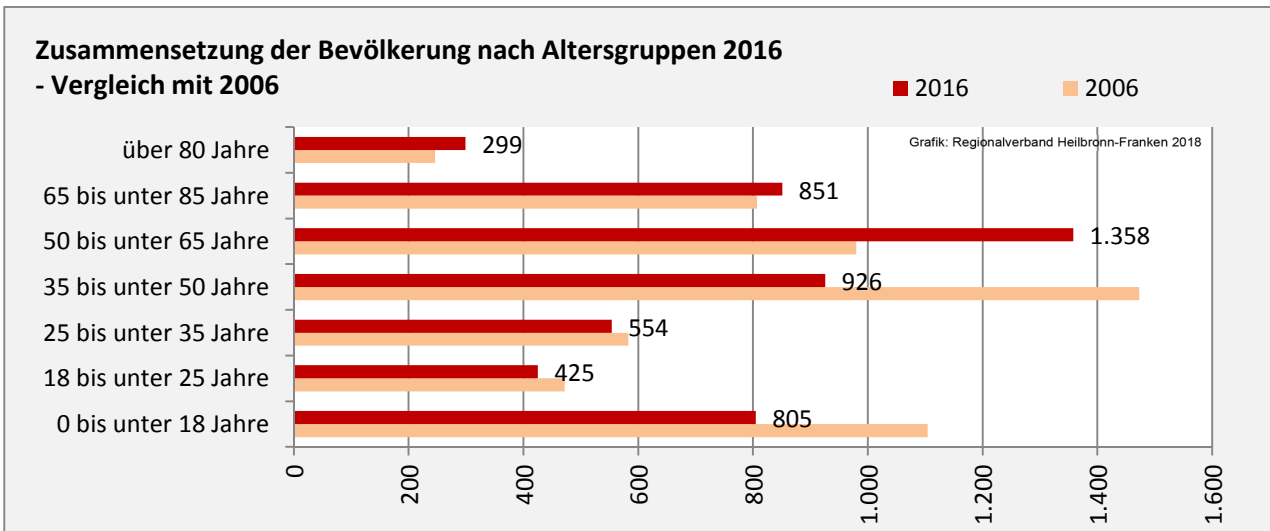

Külsheim - Bevölkerung

Datengrundlage: Landesamt für Statistik Baden-Württemberg
Abbildungen und Berechnungen: Regionalverband Heilbronn-Franken