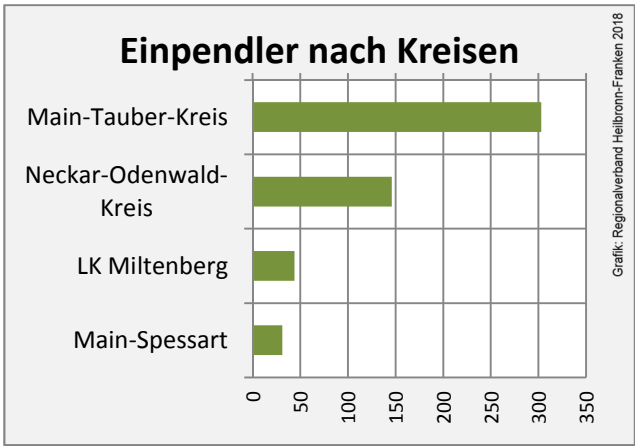

Datengrundlage: Statistik der Bundesagentur für Arbeit

Abbildungen: Regionalverband Heilbronn-Franken (keine Berücksichtigung von Werten unter 30)