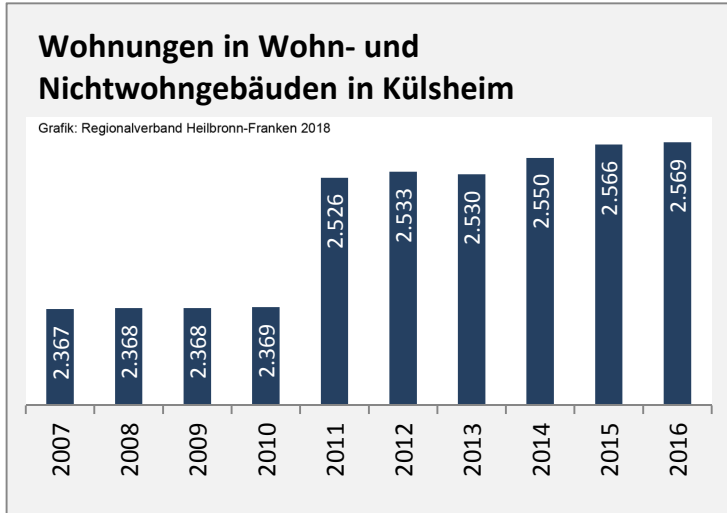

Külsheim - Wohnungsbestand und -entwicklung

Datengrundlage: Statistisches Landesamt Baden-Württemberg (ab 2011: Zensus 2011)

Abbildungen und Berechnungen: Regionalverband Heilbronn-Franken