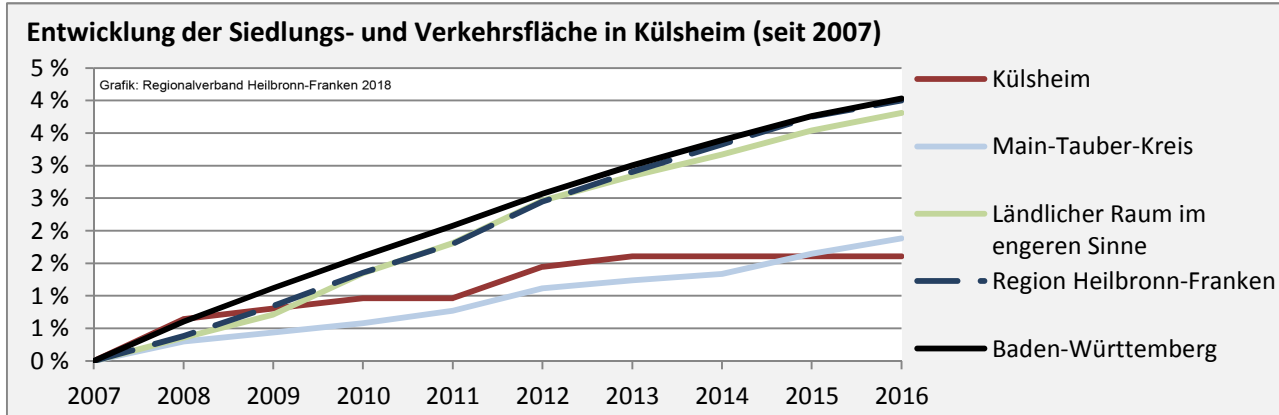

Külsheim - Flächenentwicklung

Datengrundlage: Landesamt für Statistik Baden-Württemberg

Abbildungen und Berechnungen: Regionalverband Heilbronn-Franken