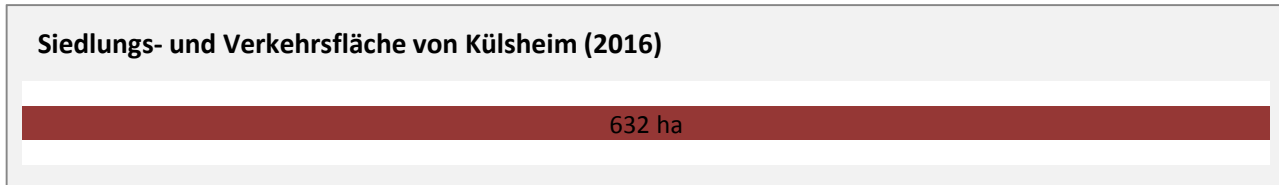

Külsheim - Flächenentwicklung

Datengrundlage: Landesamt für Statistik Baden-Württemberg

Abbildungen und Berechnungen: Regionalverband Heilbronn-Franken