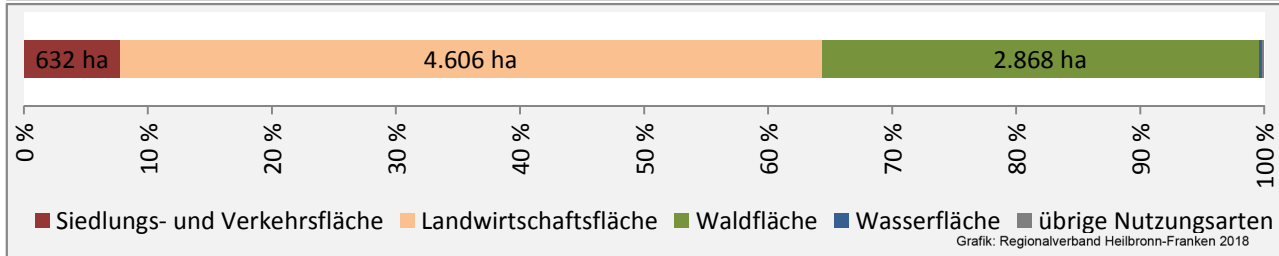

Külsheim - Flächenentwicklung

Datengrundlage: Landesamt für Statistik Baden-Württemberg

Abbildungen und Berechnungen: Regionalverband Heilbronn-Franken