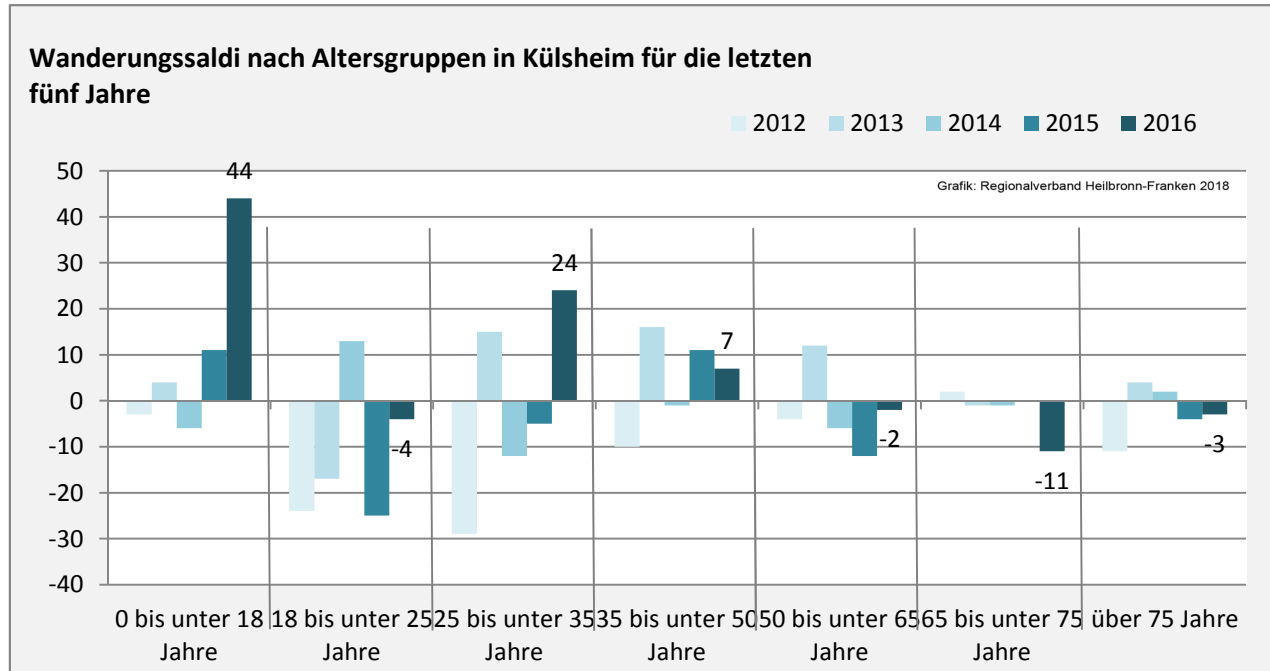

Külsheim - Bevölkerung

Datengrundlage: Landesamt für Statistik Baden-Württemberg
Abbildungen und Berechnungen: Regionalverband Heilbronn-Franken