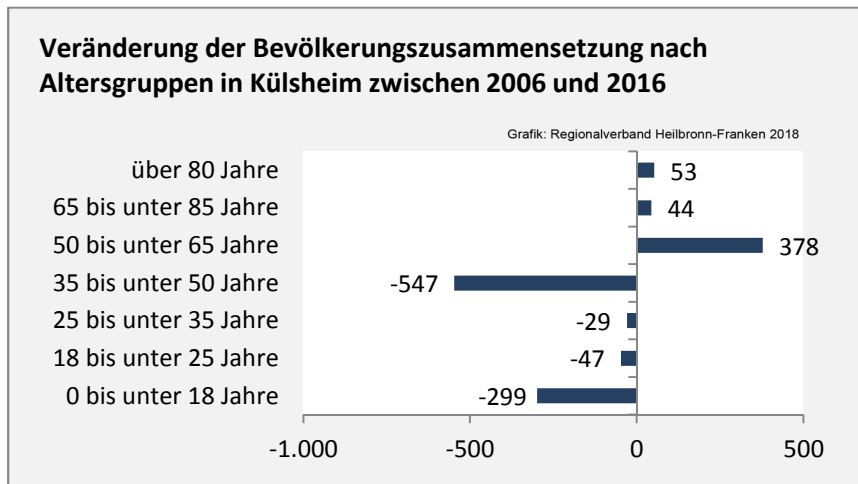

Külsheim - Bevölkerung

Datengrundlage: Landesamt für Statistik Baden-Württemberg
Abbildungen und Berechnungen: Regionalverband Heilbronn-Franken