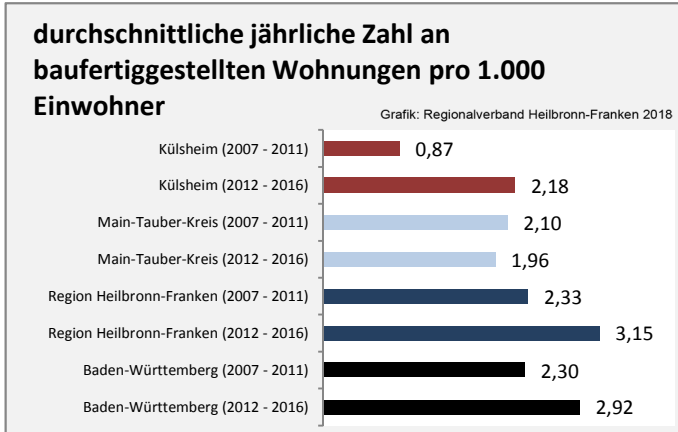

Külsheim - Wohnungsbestand und -entwicklung

Datengrundlage: Statistisches Landesamt Baden-Württemberg (ab 2011: Zensus 2011)

Abbildungen und Berechnungen: Regionalverband Heilbronn-Franken