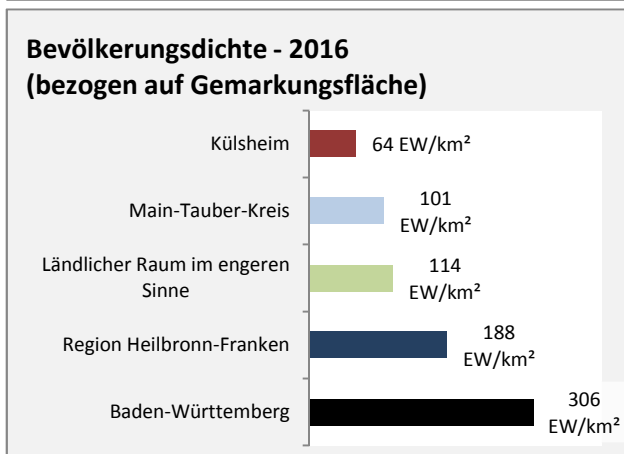

Külsheim - Flächenentwicklung

Datengrundlage: Landesamt für Statistik Baden-Württemberg

Abbildungen und Berechnungen: Regionalverband Heilbronn-Franken