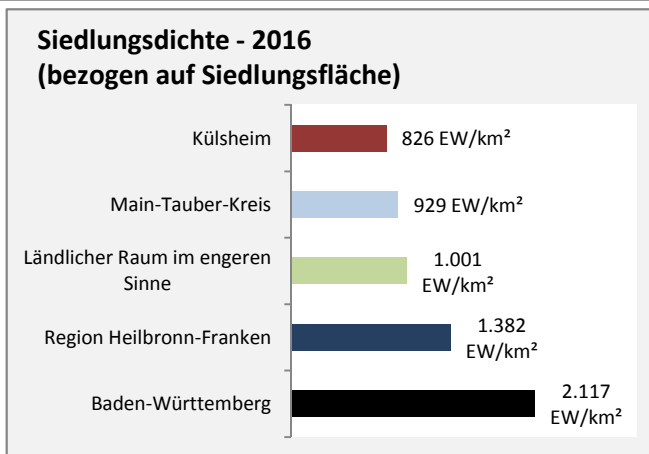

Külsheim - Flächenentwicklung

Datengrundlage: Landesamt für Statistik Baden-Württemberg

Abbildungen und Berechnungen: Regionalverband Heilbronn-Franken