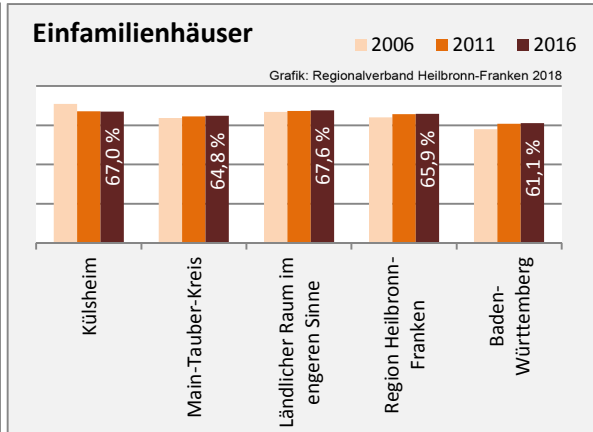

Külsheim - Wohnungsbestand und -entwicklung

Datengrundlage: Statistisches Landesamt Baden-Württemberg (ab 2011: Zensus 2011)

Abbildungen und Berechnungen: Regionalverband Heilbronn-Franken