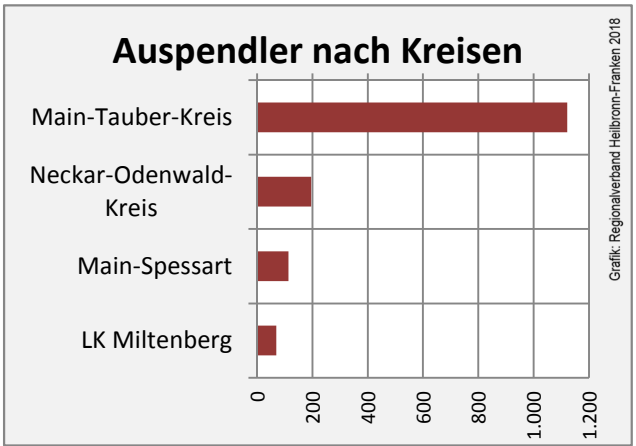

Datengrundlage: Statistik der Bundesagentur für Arbeit

Abbildungen: Regionalverband Heilbronn-Franken (keine Berücksichtigung von Werten unter 30)