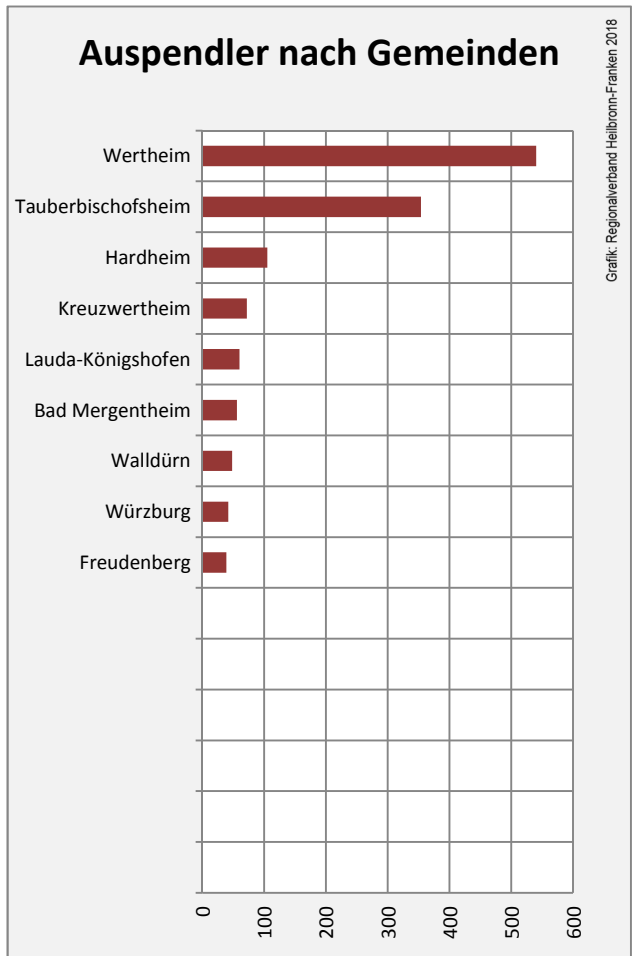

Datengrundlage: Statistik der Bundesagentur für Arbeit

Abbildungen: Regionalverband Heilbronn-Franken (keine Berücksichtigung von Werten unter 30)