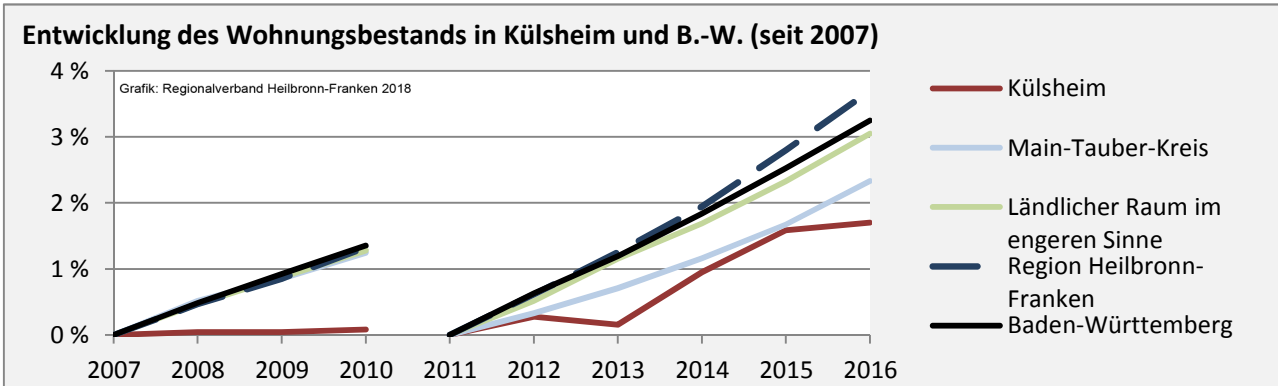

Külsheim - Wohnungsbestand und -entwicklung

Datengrundlage: Statistisches Landesamt Baden-Württemberg (ab 2011: Zensus 2011)

Abbildungen und Berechnungen: Regionalverband Heilbronn-Franken