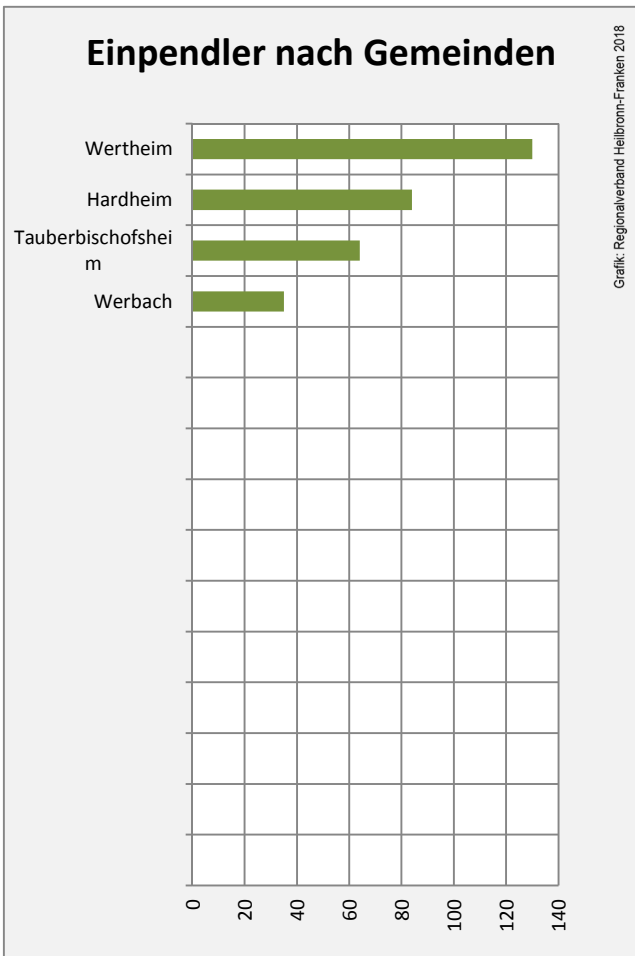

Datengrundlage: Statistik der Bundesagentur für Arbeit

Abbildungen: Regionalverband Heilbronn-Franken (keine Berücksichtigung von Werten unter 30)