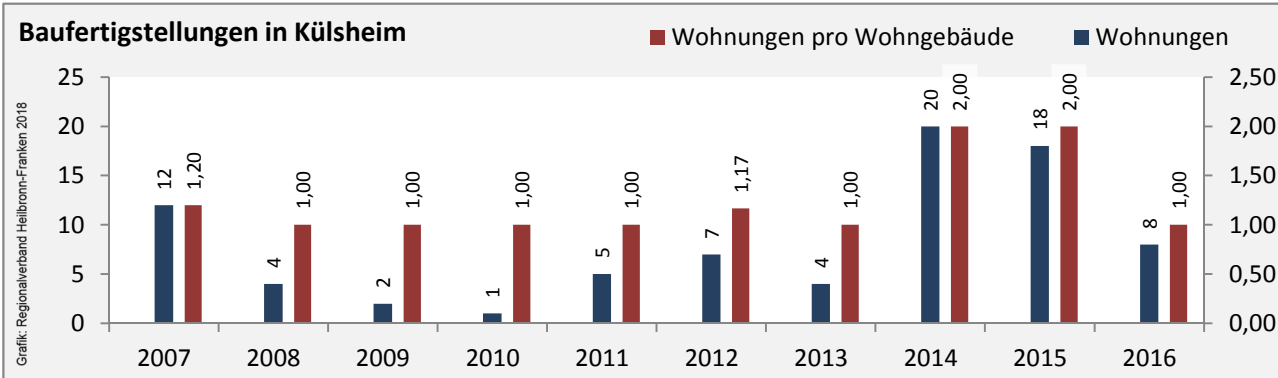

Külsheim - Wohnungsbestand und -entwicklung

Datengrundlage: Statistisches Landesamt Baden-Württemberg (ab 2011: Zensus 2011)

Abbildungen und Berechnungen: Regionalverband Heilbronn-Franken