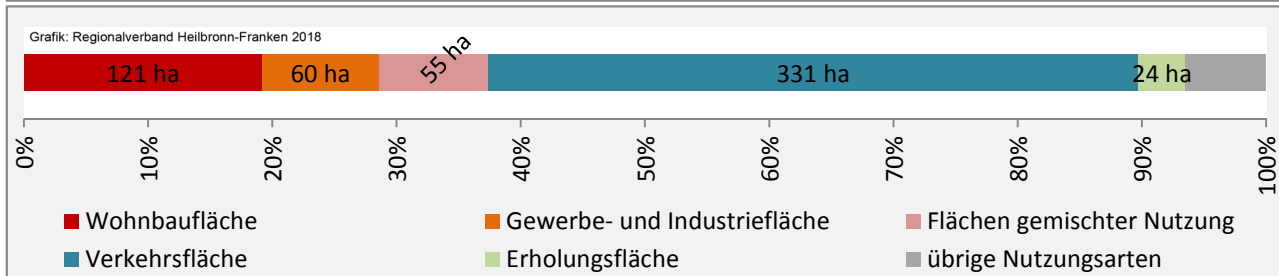

Külsheim - Flächenentwicklung

Datengrundlage: Landesamt für Statistik Baden-Württemberg

Abbildungen und Berechnungen: Regionalverband Heilbronn-Franken