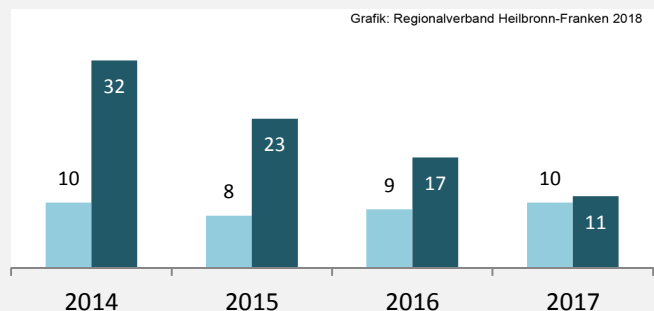

Arbeitslosigkeit in Külsheim

■ unter 25 Jahren ■ über 55 Jahre

Datengrundlage: Statistik der Bundesagentur für Arbeit

Abbildungen und Berechnungen: Regionalverband Heilbronn-Franken