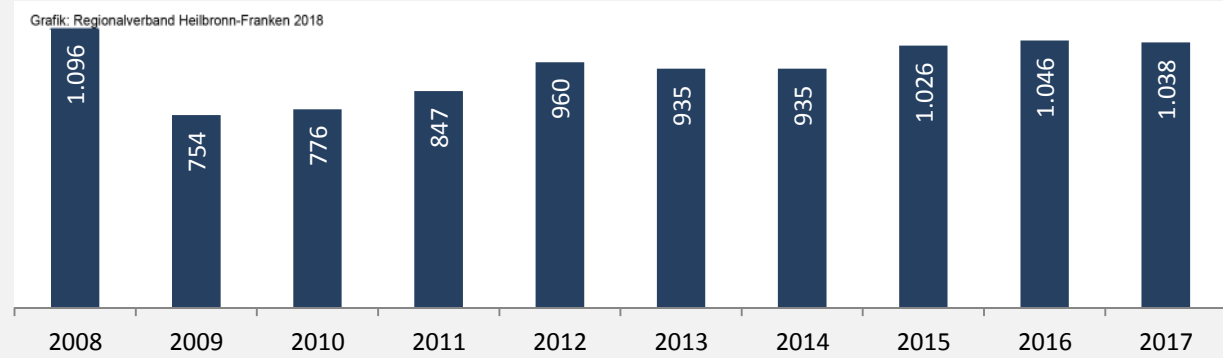

Külsheim - Beschäftigung

sozialvers. Beschäftigung (SvB) in Külsheim (2008 bis 2017)