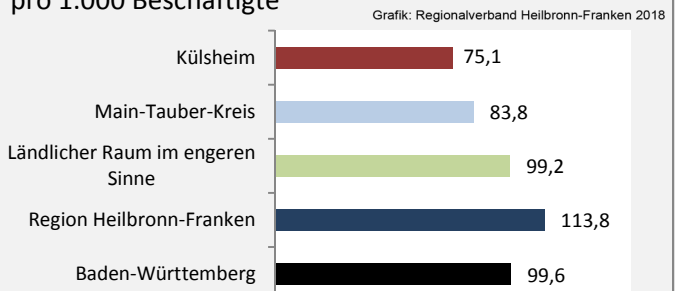

5-Jahres-Wertung (2012 bis 2017):

Beschäftigungsgewinne / -verluste pro 1.000 Beschäftigte