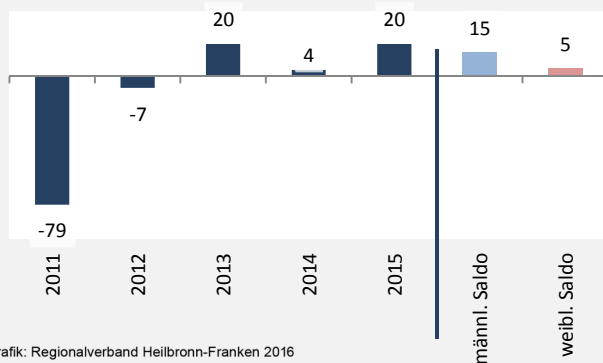

Wanderungssaldi Pfaffenhofen

Grafik: Regionalverband Heilbronn-Franken 2016