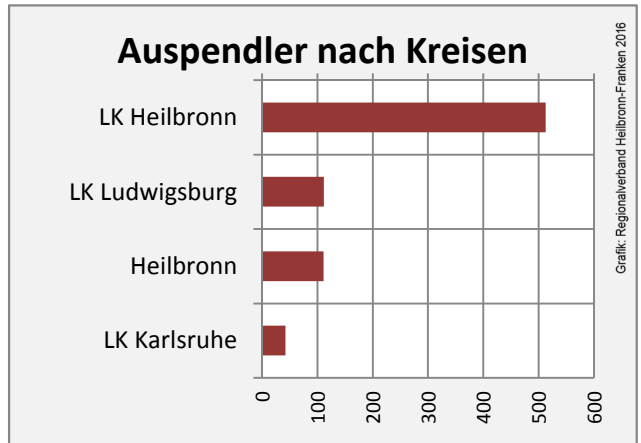

## Arbeitslosigkeit in Pfaffenhofen

■ unter 25 Jahren ■ über 55 Jahre

Grafik: Regionalverband Heilbronn-Franken 2016

Datengrundlage: Statistik der Bundesagentur für Arbeit

Abbildungen und Berechnungen: Regionalverband Heilbronn-Franken

# Pfaffenhofen - Pendlerverflechtungen 2016

**Pendlersaldo: -554**

Datengrundlage: Statistik der Bundesagentur für Arbeit

Abbildungen: Regionalverband Heilbronn-Franken (keine Berücksichtigung von Werten unter 30)