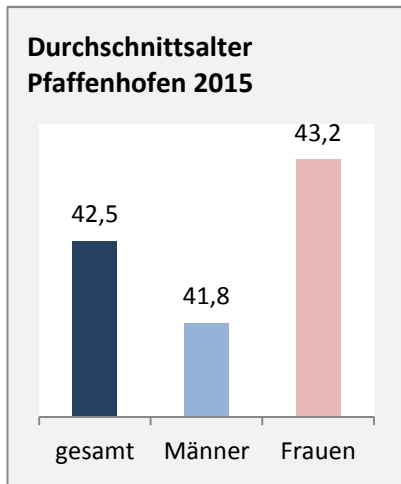

Pfaffenhofen - Bevölkerung