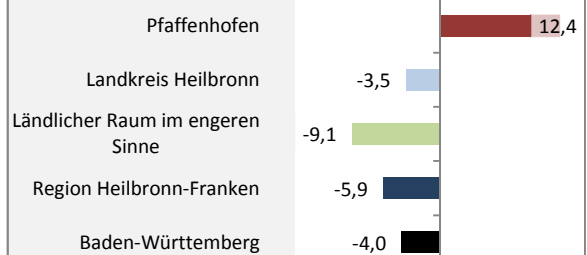

## Bevölkerungsstand in Pfaffenhofen (2006 bis 2015)

Grafik: Regionalverband Heilbronn-Franken 2016

## Bevölkerungsentwicklung in Pfaffenhofen (seit 2006)

Grafik: Regionalverband Heilbronn-Franken 2016

Geburten und Sterbefälle in Pfaffenhofen

## 5-Jahres-Wertung (2011 - 2015): natürliche Bevölkerungsentwicklung pro 1.000 Einwohner