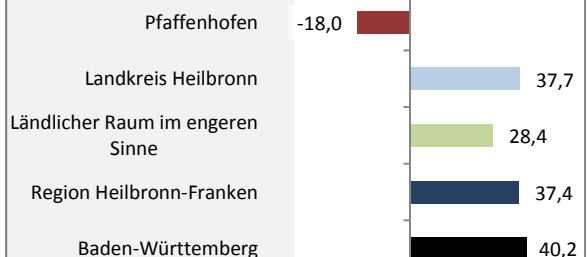

5-Jahres-Wertung (2011 - 2015): Wanderungsgewinne bzw. -verluste pro 1.000 Einwohner

Datengrundlage: Landesamt für Statistik Baden-Württemberg

Abbildungen und Berechnungen: Regionalverband Heilbronn-Franken