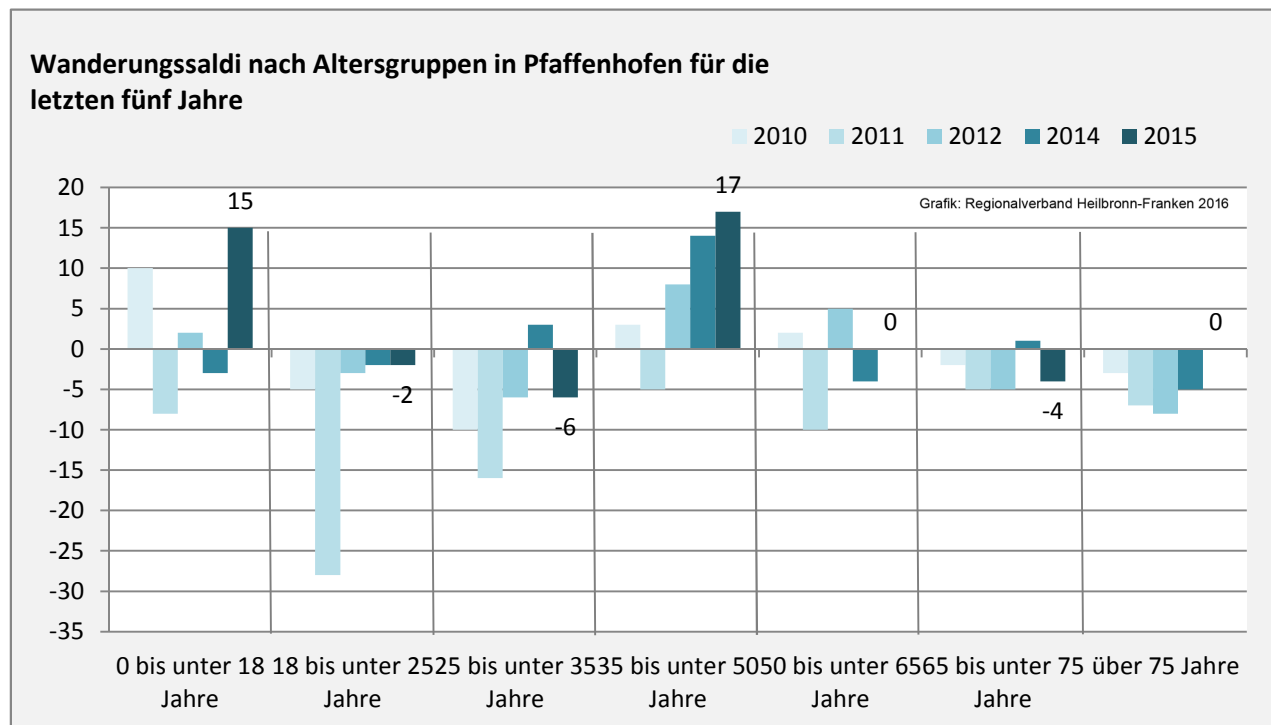

Pfaffenhofen - Bevölkerung