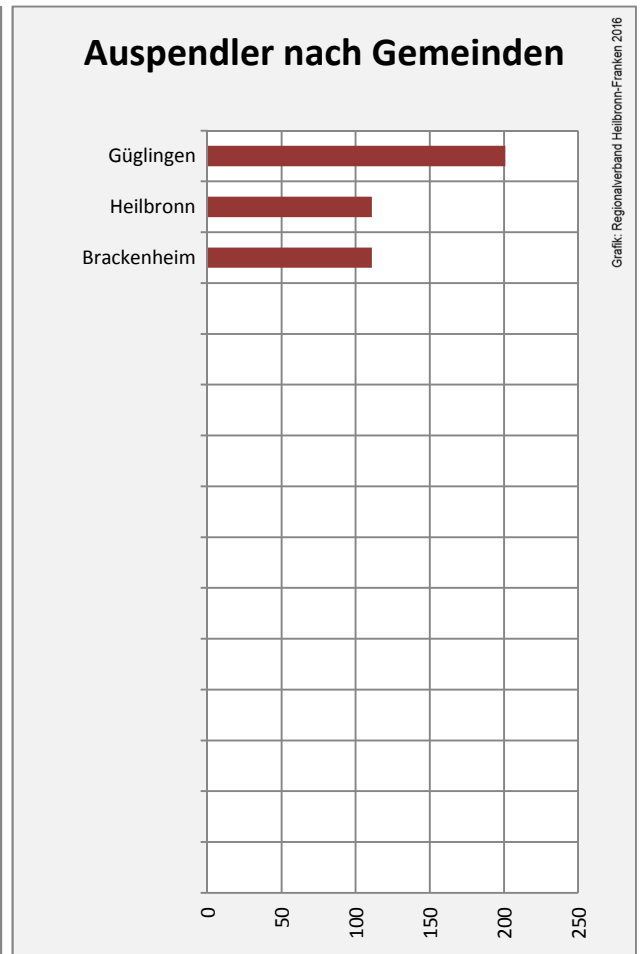

Datengrundlage: Statistik der Bundesagentur für Arbeit

Abbildungen: Regionalverband Heilbronn-Franken (keine Berücksichtigung von Werten unter 30)