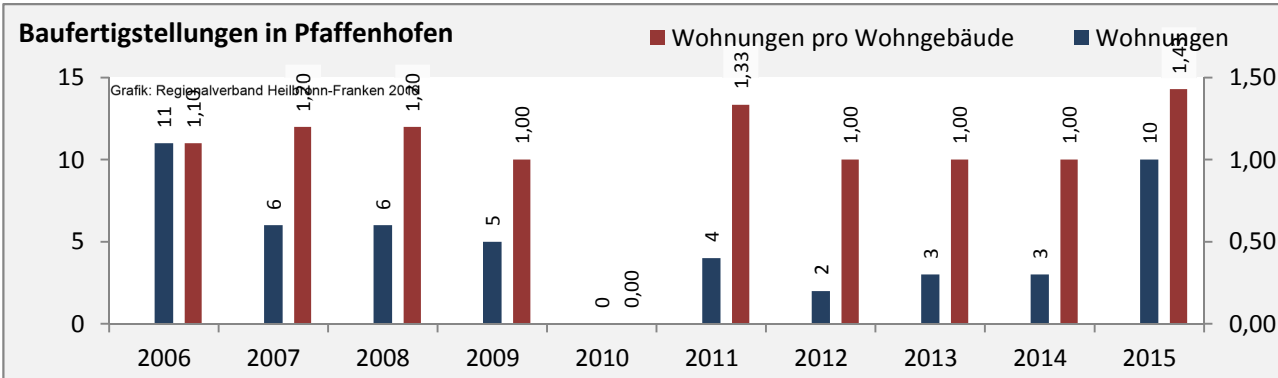

Pfaffenhofen - Wohnungsbestand und -entwicklung

Datengrundlage: Statistisches Landesamt Baden-Württemberg (ab 2011: Zensus 2011)

Abbildungen und Berechnungen: Regionalverband Heilbronn-Franken