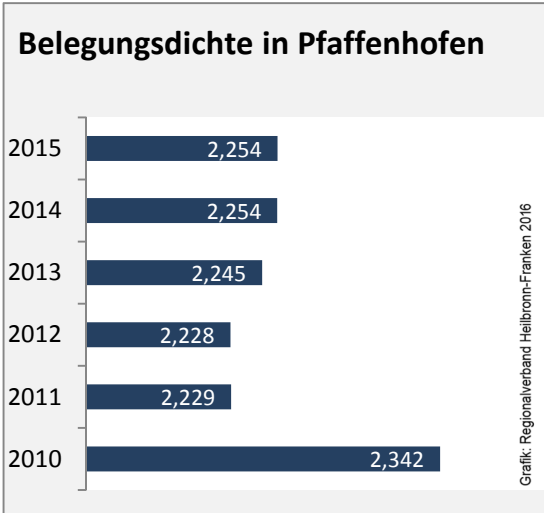

Pfaffenhofen - Wohnungsbestand und -entwicklung

Datengrundlage: Statistisches Landesamt Baden-Württemberg (ab 2011: Zensus 2011)

Abbildungen und Berechnungen: Regionalverband Heilbronn-Franken