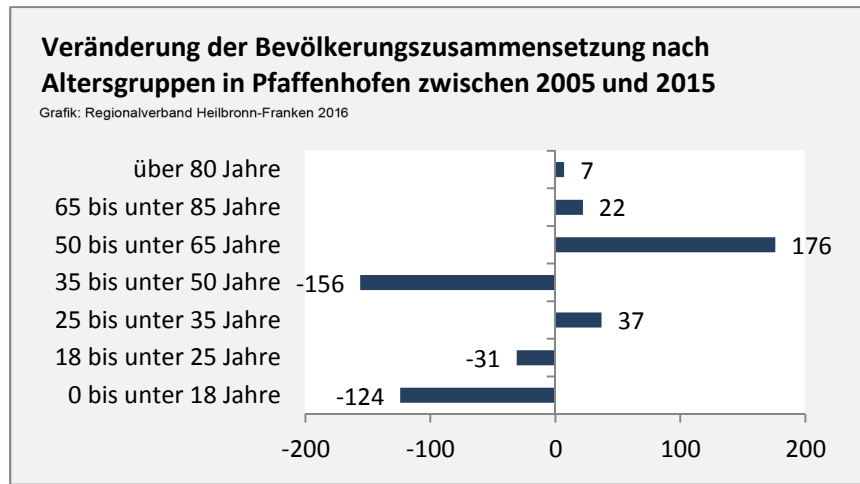

Pfaffenhofen - Bevölkerung