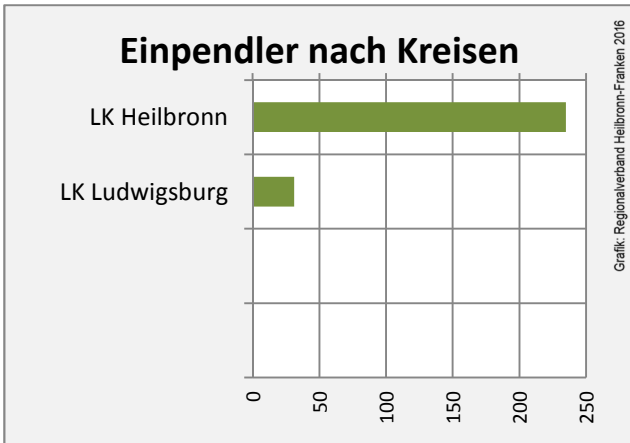

## Arbeitslosigkeit in Pfaffenhofen

■ unter 25 Jahren ■ über 55 Jahre

Grafik: Regionalverband Heilbronn-Franken 2016

Datengrundlage: Statistik der Bundesagentur für Arbeit

Abbildungen und Berechnungen: Regionalverband Heilbronn-Franken

# Pfaffenhofen - Pendlerverflechtungen 2016

**Pendlersaldo: -554**

Datengrundlage: Statistik der Bundesagentur für Arbeit

Abbildungen: Regionalverband Heilbronn-Franken (keine Berücksichtigung von Werten unter 30)