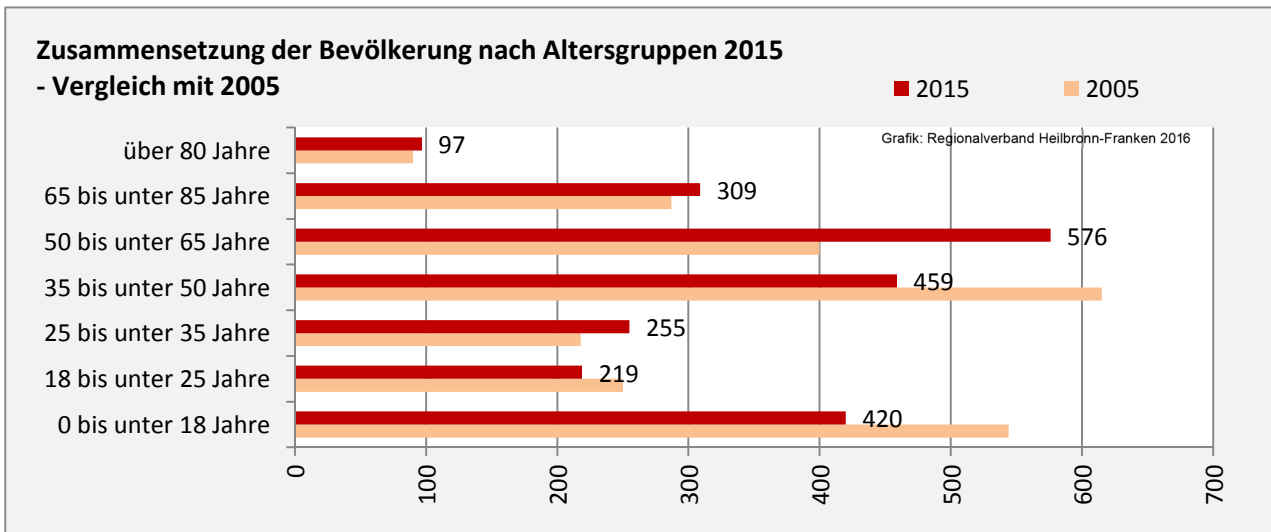

Pfaffenhofen - Bevölkerung