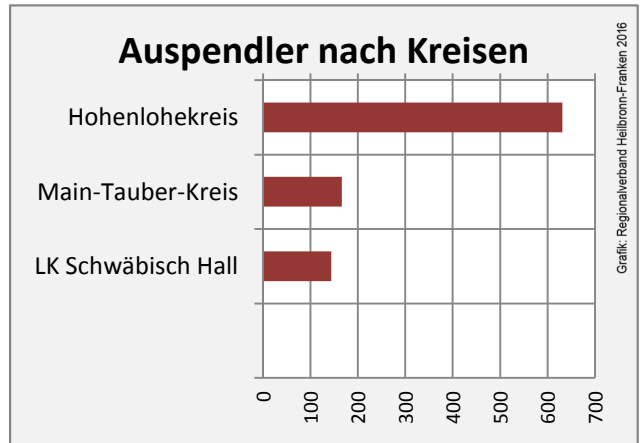

Grafik: Regionalverband Heilbronn-Franken 2016

prozentuale Entwicklung der SvB in Mulfingen (seit 2007)

Grafik: Regionalverband Heilbronn-Franken 2016

■ produzierendes Gewerbe ■ Dienstleistungen

5-Jahres-Wertung (2011 bis 2016):

Beschäftigungsgewinne / -verluste pro 1.000 Beschäftigte

Arbeitslosigkeit in Mulfingen

Arbeitslosigkeit in Mulfingen

■ unter 25 Jahre ■ über 55 Jahre

Grafik: Regionalverband Heilbronn-Franken 2016

Datengrundlage: Statistik der Bundesagentur für Arbeit

Abbildungen und Berechnungen: Regionalverband Heilbronn-Franken

Mulfingen - Pendlerverflechtungen 2016

Pendlersaldo: 1967

Datengrundlage: Statistik der Bundesagentur für Arbeit

Abbildungen: Regionalverband Heilbronn-Franken (keine Berücksichtigung von Werten unter 30)