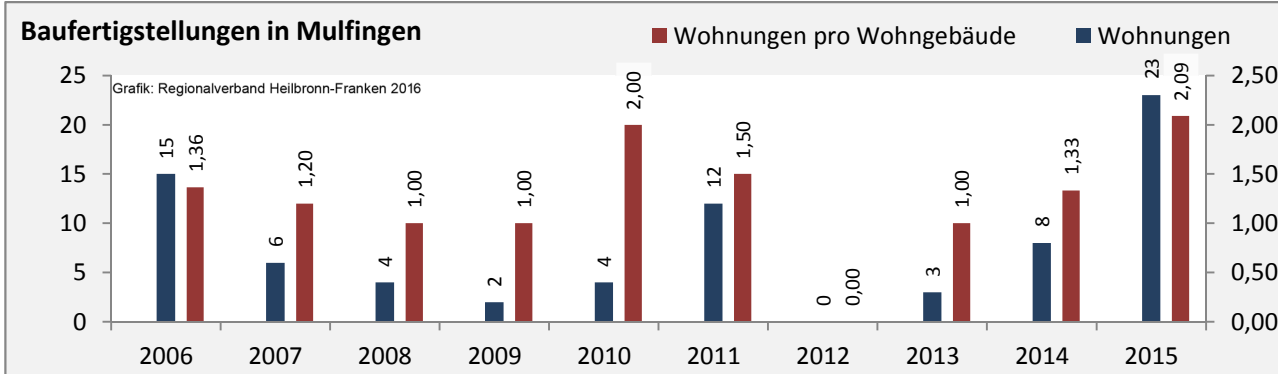

Mulfingen - Wohnungsbestand und -entwicklung

Datengrundlage: Statistisches Landesamt Baden-Württemberg (ab 2011: Zensus 2011)

Abbildungen und Berechnungen: Regionalverband Heilbronn-Franken