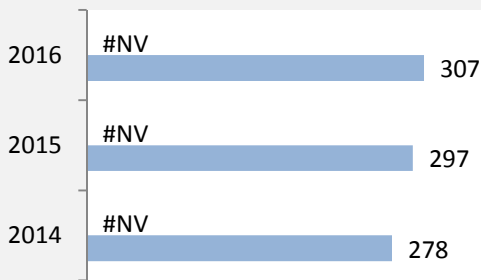

Datengrundlage: Landesamt für Statistik Baden-Württemberg

Abbildungen und Berechnungen: Regionalverband Heilbronn-Franken

Mulfingen - Bevölkerung

Mulfingen - Beschäftigung

sozialvers. Beschäftigung (SvB) in Mulfingen (2007 bis 2016)

Grafik: Regionalverband Heilbronn-Franken 2016

prozentuale Entwicklung der SvB in Mulfingen (seit 2007)

Grafik: Regionalverband Heilbronn-Franken 2016

■ produzierendes Gewerbe ■ Dienstleistungen

5-Jahres-Wertung (2011 bis 2016):

Beschäftigungsgewinne / -verluste pro 1.000 Beschäftigte

Arbeitslosigkeit in Mulfingen

Arbeitslosigkeit in Mulfingen

■ unter 25 Jahre ■ über 55 Jahre

Grafik: Regionalverband Heilbronn-Franken 2016

Datengrundlage: Statistik der Bundesagentur für Arbeit