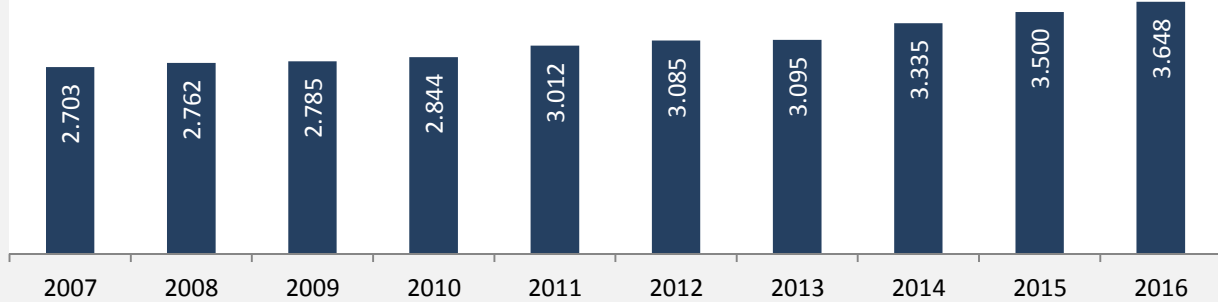

Geburten und Sterbefälle in Mulfingen

5-Jahres-Wertung (2011 - 2015): natürliche Bevölkerungsentwicklung pro 1.000 Einwohner

Wanderungssaldi Mulfingen

Grafik: Regionalverband Heilbronn-Franken 2016

5-Jahres-Wertung (2011 - 2015): Wanderungsgewinne bzw. -verluste pro 1.000 Einwohner

Datengrundlage: Landesamt für Statistik Baden-Württemberg

Abbildungen und Berechnungen: Regionalverband Heilbronn-Franken

Mulfingen - Bevölkerung

Mulfingen - Beschäftigung

sozialvers. Beschäftigung (SvB) in Mulfingen (2007 bis 2016)

Grafik: Regionalverband Heilbronn-Franken 2016

prozentuale Entwicklung der SvB in Mulfingen (seit 2007)

Grafik: Regionalverband Heilbronn-Franken 2016

■ produzierendes Gewerbe ■ Dienstleistungen

5-Jahres-Wertung (2011 bis 2016):