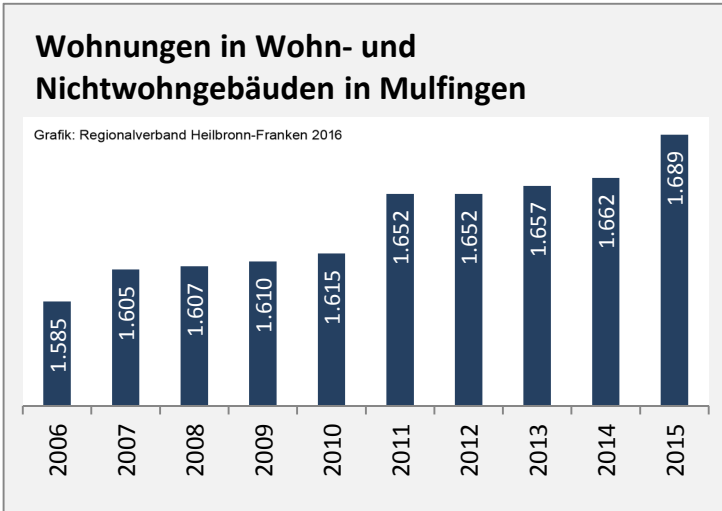

Mulfingen - Wohnungsbestand und -entwicklung

Datengrundlage: Statistisches Landesamt Baden-Württemberg (ab 2011: Zensus 2011)

Abbildungen und Berechnungen: Regionalverband Heilbronn-Franken