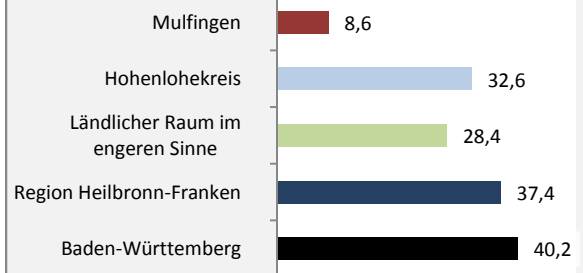

Mulfingen - Bevölkerung

Bevölkerungsstand in Mulfingen (2006 bis 2015)

Grafik: Regionalverband Heilbronn-Franken 2016

Bevölkerungsentwicklung in Mulfingen (seit 2006)

Grafik: Regionalverband Heilbronn-Franken 2016

Geburten und Sterbefälle in Mulfingen

5-Jahres-Wertung (2011 - 2015): natürliche Bevölkerungsentwicklung pro 1.000 Einwohner

Wanderungssaldi Mulfingen

Grafik: Regionalverband Heilbronn-Franken 2016

5-Jahres-Wertung (2011 - 2015): Wanderungsgewinne bzw. -verluste pro 1.000 Einwohner

Datengrundlage: Landesamt für Statistik Baden-Württemberg

Abbildungen und Berechnungen: Regionalverband Heilbronn-Franken

Mulfingen - Bevölkerung

Mulfingen - Beschäftigung

sozialvers. Beschäftigung (SvB) in Mulfingen (2007 bis 2016)