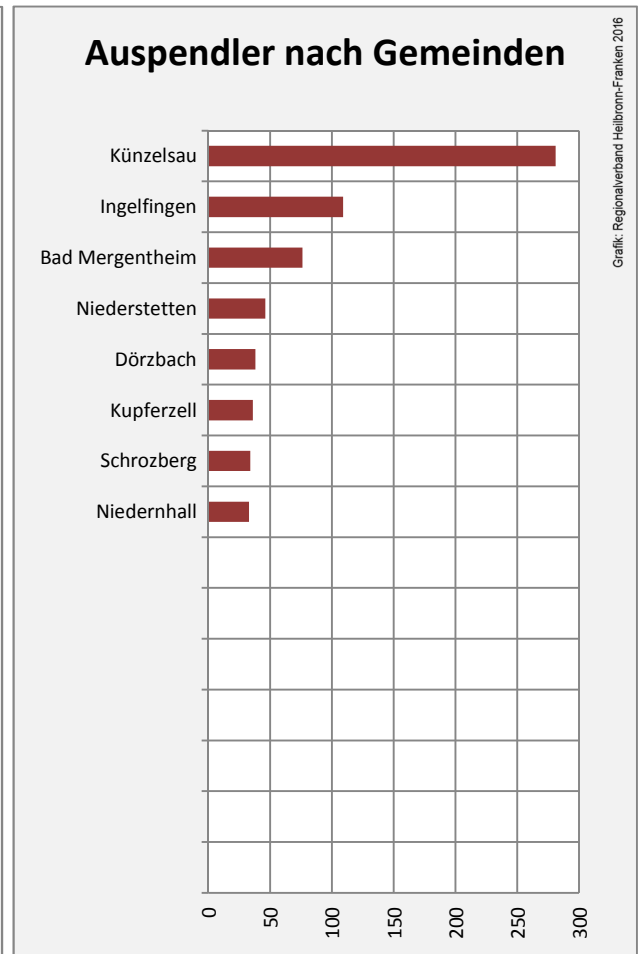

Grafik: Regionalverband Heilbronn-Franken 2016

prozentuale Entwicklung der SvB in Mulfingen (seit 2007)

Grafik: Regionalverband Heilbronn-Franken 2016

■ produzierendes Gewerbe ■ Dienstleistungen

5-Jahres-Wertung (2011 bis 2016):

Beschäftigungsgewinne / -verluste pro 1.000 Beschäftigte

Arbeitslosigkeit in Mulfingen

Arbeitslosigkeit in Mulfingen

■ unter 25 Jahre ■ über 55 Jahre

Grafik: Regionalverband Heilbronn-Franken 2016

Datengrundlage: Statistik der Bundesagentur für Arbeit

Abbildungen und Berechnungen: Regionalverband Heilbronn-Franken

Mulfingen - Pendlerverflechtungen 2016

Pendlersaldo: 1967

Datengrundlage: Statistik der Bundesagentur für Arbeit

Abbildungen: Regionalverband Heilbronn-Franken (keine Berücksichtigung von Werten unter 30)