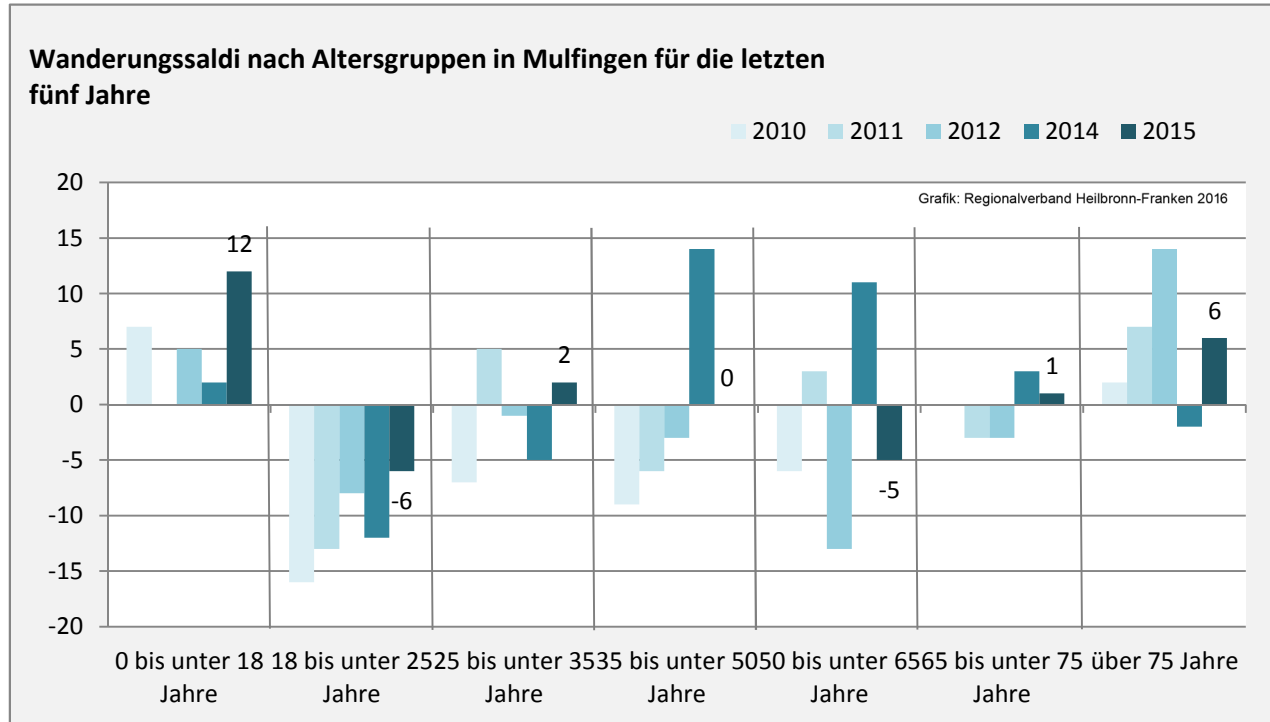

Mulfingen - Bevölkerung

Bevölkerungsstand in Mulfingen (2006 bis 2015)

Grafik: Regionalverband Heilbronn-Franken 2016

Bevölkerungsentwicklung in Mulfingen (seit 2006)

Grafik: Regionalverband Heilbronn-Franken 2016

Geburten und Sterbefälle in Mulfingen

5-Jahres-Wertung (2011 - 2015): natürliche Bevölkerungsentwicklung pro 1.000 Einwohner

Wanderungssaldi Mulfingen

Grafik: Regionalverband Heilbronn-Franken 2016

5-Jahres-Wertung (2011 - 2015): Wanderungsgewinne bzw. -verluste pro 1.000 Einwohner

Datengrundlage: Landesamt für Statistik Baden-Württemberg

Abbildungen und Berechnungen: Regionalverband Heilbronn-Franken

Mulfingen - Bevölkerung

Mulfingen - Beschäftigung

sozialvers. Beschäftigung (SvB) in Mulfingen (2007 bis 2016)