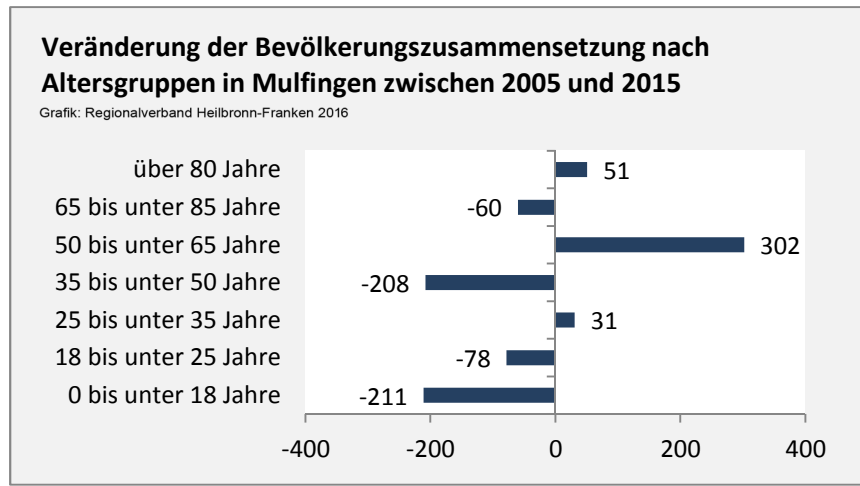

Mulfingen - Bevölkerung

Bevölkerungsstand in Mulfingen (2006 bis 2015)

Grafik: Regionalverband Heilbronn-Franken 2016

Bevölkerungsentwicklung in Mulfingen (seit 2006)

Grafik: Regionalverband Heilbronn-Franken 2016

Geburten und Sterbefälle in Mulfingen

5-Jahres-Wertung (2011 - 2015): natürliche Bevölkerungsentwicklung pro 1.000 Einwohner

Wanderungssaldi Mulfingen

Grafik: Regionalverband Heilbronn-Franken 2016

5-Jahres-Wertung (2011 - 2015): Wanderungsgewinne bzw. -verluste pro 1.000 Einwohner

Datengrundlage: Landesamt für Statistik Baden-Württemberg

Abbildungen und Berechnungen: Regionalverband Heilbronn-Franken

Mulfingen - Bevölkerung

Mulfingen - Beschäftigung

sozialvers. Beschäftigung (SvB) in Mulfingen (2007 bis 2016)