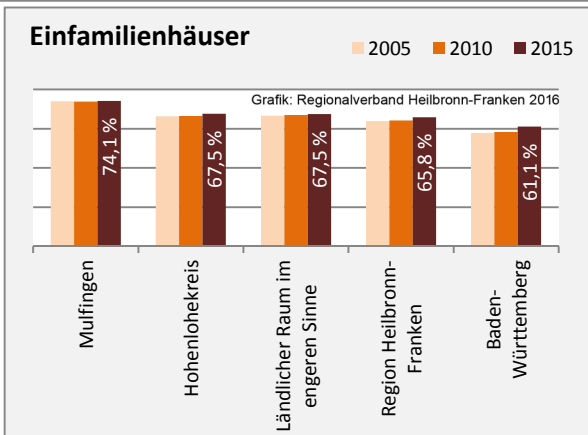

Mulfingen - Wohnungsbestand und -entwicklung

Datengrundlage: Statistisches Landesamt Baden-Württemberg (ab 2011: Zensus 2011)

Abbildungen und Berechnungen: Regionalverband Heilbronn-Franken