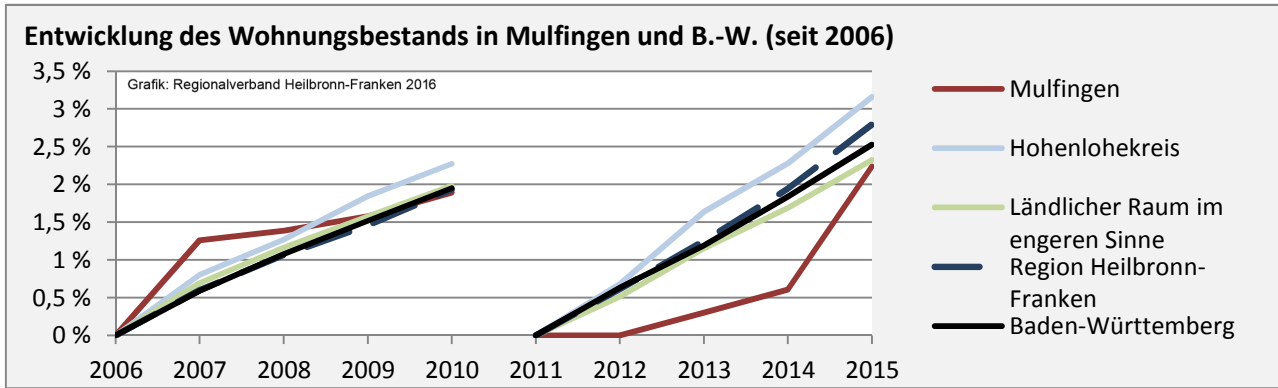

Mulfingen - Wohnungsbestand und -entwicklung

Datengrundlage: Statistisches Landesamt Baden-Württemberg (ab 2011: Zensus 2011)

Abbildungen und Berechnungen: Regionalverband Heilbronn-Franken