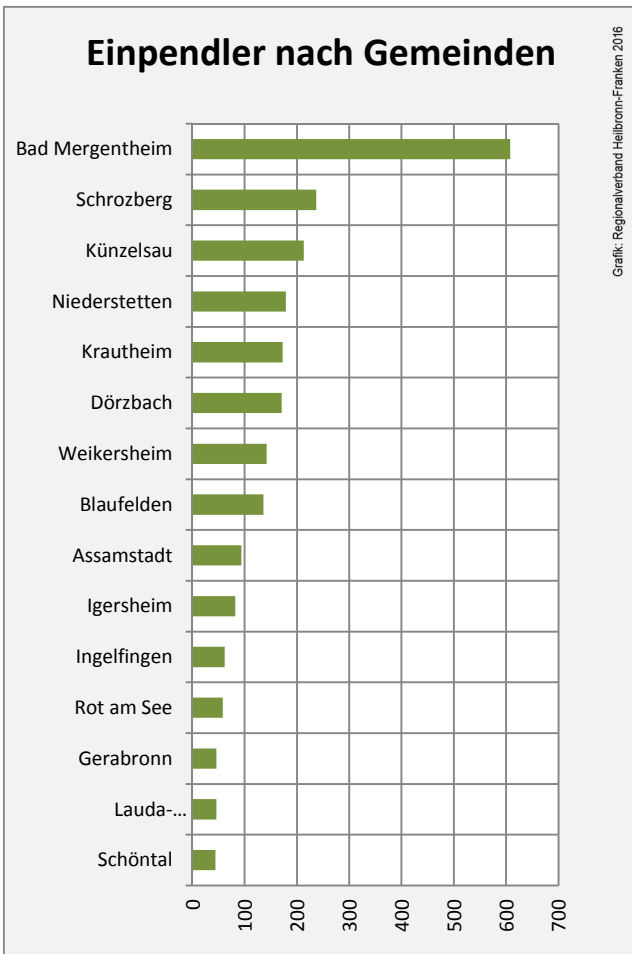

Grafik: Regionalverband Heilbronn-Franken 2016

prozentuale Entwicklung der SvB in Mulfingen (seit 2007)

Grafik: Regionalverband Heilbronn-Franken 2016

■ produzierendes Gewerbe ■ Dienstleistungen

5-Jahres-Wertung (2011 bis 2016):

Beschäftigungsgewinne / -verluste pro 1.000 Beschäftigte

Arbeitslosigkeit in Mulfingen

Arbeitslosigkeit in Mulfingen

■ unter 25 Jahre ■ über 55 Jahre

Grafik: Regionalverband Heilbronn-Franken 2016

Datengrundlage: Statistik der Bundesagentur für Arbeit

Abbildungen und Berechnungen: Regionalverband Heilbronn-Franken

Mulfingen - Pendlerverflechtungen 2016

Pendlersaldo: 1967

Datengrundlage: Statistik der Bundesagentur für Arbeit

Abbildungen: Regionalverband Heilbronn-Franken (keine Berücksichtigung von Werten unter 30)