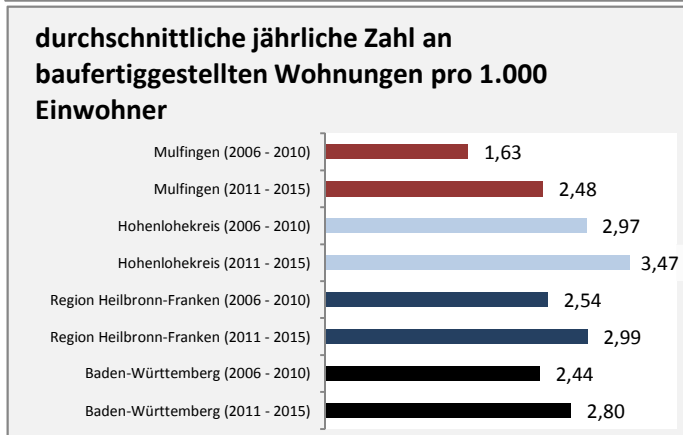

Mulfingen - Wohnungsbestand und -entwicklung

Datengrundlage: Statistisches Landesamt Baden-Württemberg (ab 2011: Zensus 2011)

Abbildungen und Berechnungen: Regionalverband Heilbronn-Franken