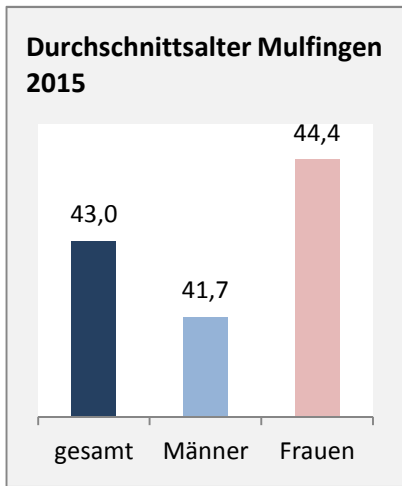

Mulfingen - Bevölkerung

Bevölkerungsstand in Mulfingen (2006 bis 2015)

Grafik: Regionalverband Heilbronn-Franken 2016

Bevölkerungsentwicklung in Mulfingen (seit 2006)

Grafik: Regionalverband Heilbronn-Franken 2016

Geburten und Sterbefälle in Mulfingen

5-Jahres-Wertung (2011 - 2015): natürliche Bevölkerungsentwicklung pro 1.000 Einwohner

Wanderungssaldi Mulfingen

Grafik: Regionalverband Heilbronn-Franken 2016

5-Jahres-Wertung (2011 - 2015): Wanderungsgewinne bzw. -verluste pro 1.000 Einwohner

Datengrundlage: Landesamt für Statistik Baden-Württemberg

Abbildungen und Berechnungen: Regionalverband Heilbronn-Franken

Mulfingen - Bevölkerung

Mulfingen - Beschäftigung

sozialvers. Beschäftigung (SvB) in Mulfingen (2007 bis 2016)

Grafik: Regionalverband Heilbronn-Franken 2016

prozentuale Entwicklung der SvB in Mulfingen (seit 2007)

Grafik: Regionalverband Heilbronn-Franken 2016

■ produzierendes Gewerbe ■ Dienstleistungen

5-Jahres-Wertung (2011 bis 2016):