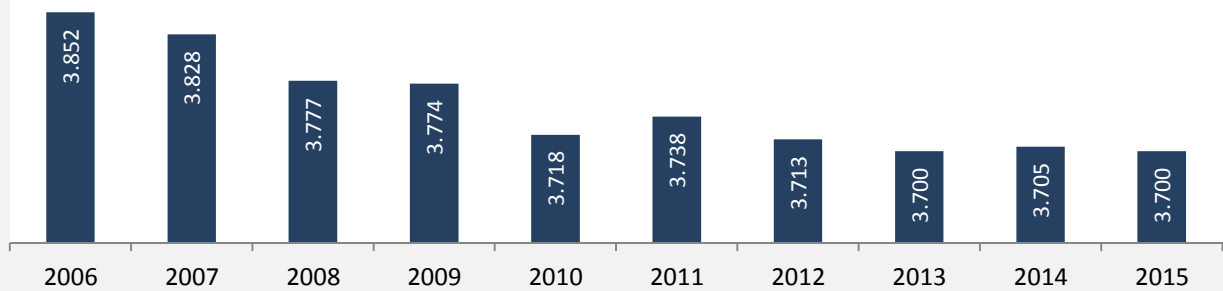

Mulfingen - Bevölkerung

Bevölkerungsstand in Mulfingen (2006 bis 2015)

Grafik: Regionalverband Heilbronn-Franken 2016

Bevölkerungsentwicklung in Mulfingen (seit 2006)

Grafik: Regionalverband Heilbronn-Franken 2016

Geburten und Sterbefälle in Mulfingen

5-Jahres-Wertung (2011 - 2015): natürliche Bevölkerungsentwicklung pro 1.000 Einwohner

Wanderungssaldi Mulfingen

Grafik: Regionalverband Heilbronn-Franken 2016

5-Jahres-Wertung (2011 - 2015): Wanderungsgewinne bzw. -verluste pro 1.000 Einwohner