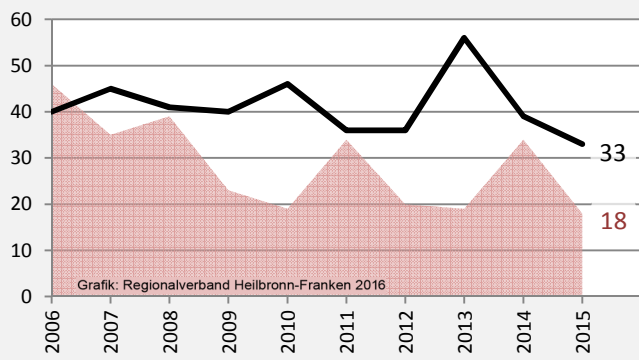

Mulfingen - Bevölkerung

Bevölkerungsstand in Mulfingen (2006 bis 2015)

Grafik: Regionalverband Heilbronn-Franken 2016

Bevölkerungsentwicklung in Mulfingen (seit 2006)

Grafik: Regionalverband Heilbronn-Franken 2016

Geburten und Sterbefälle in Mulfingen

5-Jahres-Wertung (2011 - 2015): natürliche Bevölkerungsentwicklung pro 1.000 Einwohner

Wanderungssaldi Mulfingen

Grafik: Regionalverband Heilbronn-Franken 2016

5-Jahres-Wertung (2011 - 2015): Wanderungsgewinne bzw. -verluste pro 1.000 Einwohner