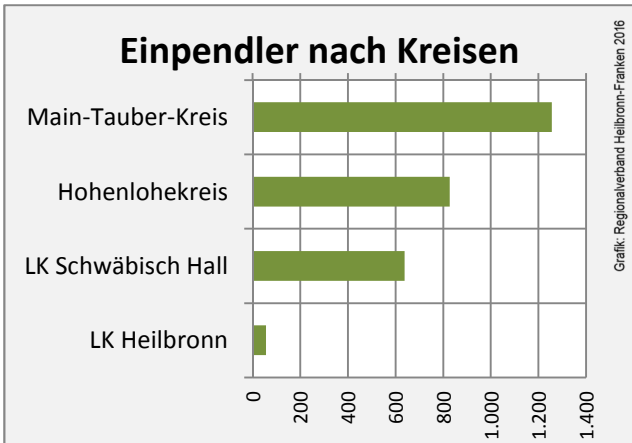

Grafik: Regionalverband Heilbronn-Franken 2016

prozentuale Entwicklung der SvB in Mulfingen (seit 2007)

Grafik: Regionalverband Heilbronn-Franken 2016

■ produzierendes Gewerbe ■ Dienstleistungen

5-Jahres-Wertung (2011 bis 2016):

Beschäftigungsgewinne / -verluste pro 1.000 Beschäftigte

Arbeitslosigkeit in Mulfingen

Arbeitslosigkeit in Mulfingen

■ unter 25 Jahre ■ über 55 Jahre

Grafik: Regionalverband Heilbronn-Franken 2016

Datengrundlage: Statistik der Bundesagentur für Arbeit

Abbildungen und Berechnungen: Regionalverband Heilbronn-Franken

Mulfingen - Pendlerverflechtungen 2016

Pendlersaldo: 1967

Datengrundlage: Statistik der Bundesagentur für Arbeit

Abbildungen: Regionalverband Heilbronn-Franken (keine Berücksichtigung von Werten unter 30)