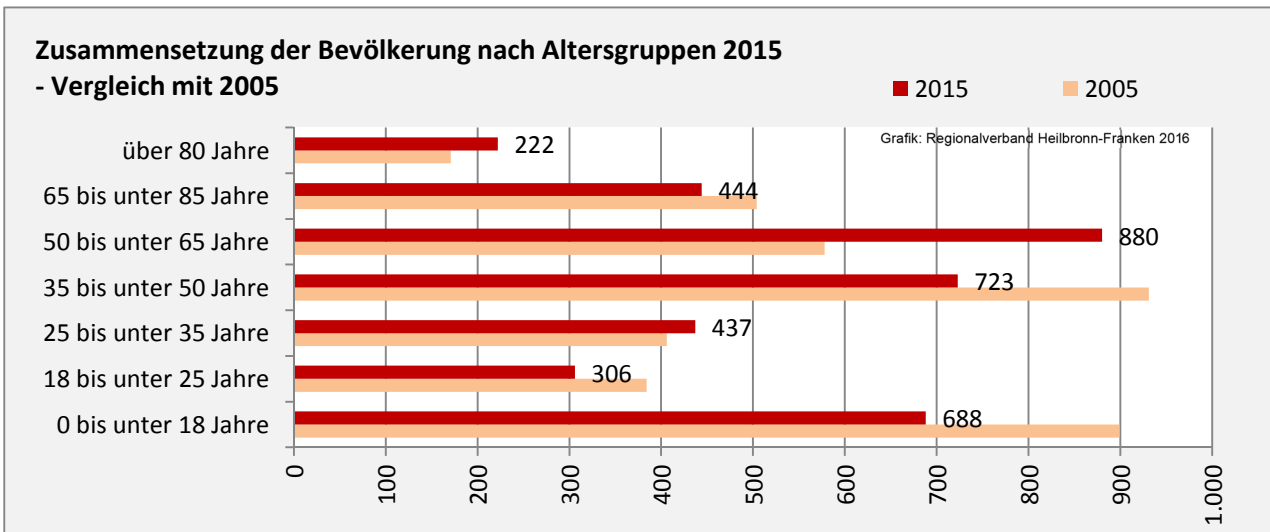

Mulfingen - Bevölkerung

Bevölkerungsstand in Mulfingen (2006 bis 2015)

Grafik: Regionalverband Heilbronn-Franken 2016

Bevölkerungsentwicklung in Mulfingen (seit 2006)

Grafik: Regionalverband Heilbronn-Franken 2016

Geburten und Sterbefälle in Mulfingen

5-Jahres-Wertung (2011 - 2015): natürliche Bevölkerungsentwicklung pro 1.000 Einwohner

Wanderungssaldi Mulfingen

Grafik: Regionalverband Heilbronn-Franken 2016

5-Jahres-Wertung (2011 - 2015): Wanderungsgewinne bzw. -verluste pro 1.000 Einwohner

Datengrundlage: Landesamt für Statistik Baden-Württemberg

Abbildungen und Berechnungen: Regionalverband Heilbronn-Franken

Mulfingen - Bevölkerung

Mulfingen - Beschäftigung

sozialvers. Beschäftigung (SvB) in Mulfingen (2007 bis 2016)