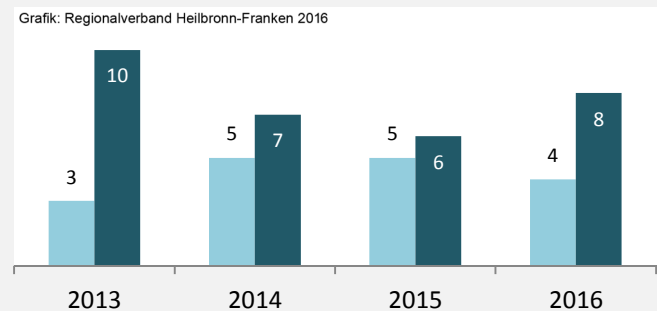

Grafik: Regionalverband Heilbronn-Franken 2016

prozentuale Entwicklung der SvB in Mulfingen (seit 2007)

Grafik: Regionalverband Heilbronn-Franken 2016

■ produzierendes Gewerbe ■ Dienstleistungen

5-Jahres-Wertung (2011 bis 2016):

Beschäftigungsgewinne / -verluste pro 1.000 Beschäftigte

Arbeitslosigkeit in Mulfingen

Arbeitslosigkeit in Mulfingen

■ unter 25 Jahre ■ über 55 Jahre

Grafik: Regionalverband Heilbronn-Franken 2016

Datengrundlage: Statistik der Bundesagentur für Arbeit

Abbildungen und Berechnungen: Regionalverband Heilbronn-Franken

Mulfingen - Pendlerverflechtungen 2016

Pendlersaldo: 1967

Datengrundlage: Statistik der Bundesagentur für Arbeit

Abbildungen: Regionalverband Heilbronn-Franken (keine Berücksichtigung von Werten unter 30)