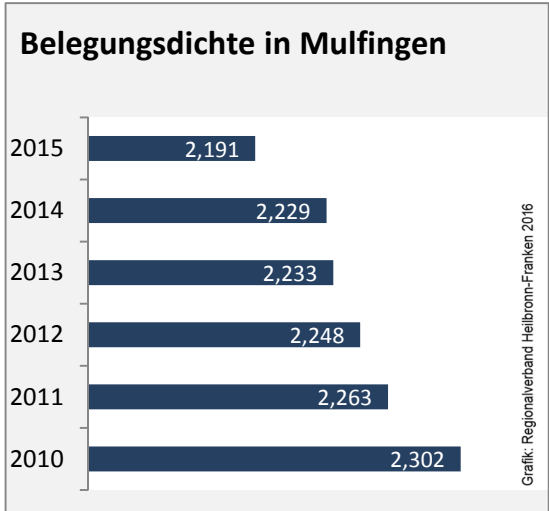

Mulfingen - Wohnungsbestand und -entwicklung

Datengrundlage: Statistisches Landesamt Baden-Württemberg (ab 2011: Zensus 2011)

Abbildungen und Berechnungen: Regionalverband Heilbronn-Franken