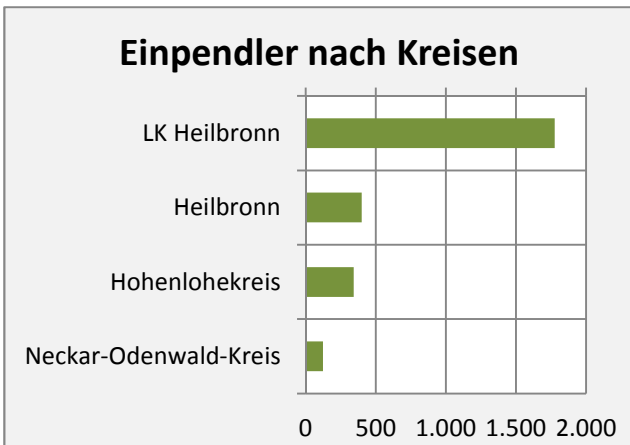

Arbeitslosigkeit in Neuenstadt am Kocher

Datengrundlage: Statistik der Bundesagentur für Arbeit

Abbildungen und Berechnungen: Regionalverband Heilbronn-Franken

Neuenstadt am Kocher - Pendler 2014

Pendlersaldo: 300

Datengrundlage: Statistik der Bundesagentur für Arbeit

Abbildungen: Regionalverband Heilbronn-Franken (keine Berücksichtigung von Werten unter 30)

Neuenstadt am Kocher - Wohnungsbestand und -entwicklung