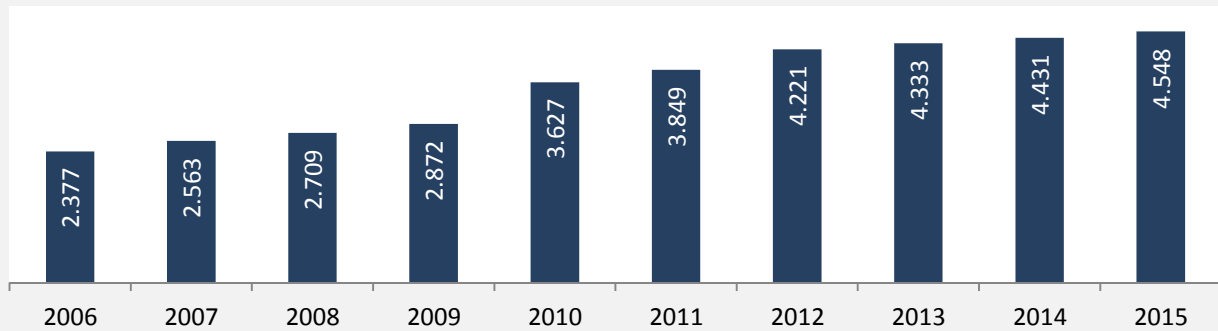

Neuenstadt am Kocher - Bevölkerung

Bevölkerungsstand in Neuenstadt am Kocher (2005 bis 2014)

Bevölkerungsentwicklung in Neuenstadt am Kocher (seit 2005)

5-Jahres-Wertung (2010 - 2014): natürliche Bevölkerungsentwicklung pro 1.000 Einwohner

Wanderungssaldi Neuenstadt am Kocher

5-Jahres-Wertung (2010 - 2014): Wanderungsgewinne bzw. -verluste pro 1.000 Einwohner

Datengrundlage: Statistisches Landesamt Baden-Württemberg (ab 2011: Zensus 2011)

Abbildungen und Berechnungen: Regionalverband Heilbronn-Franken

Neuenstadt am Kocher - Bevölkerungsvorausrechnung 2015

Neuenstadt am Kocher - Beschäftigung

sozialvers. Beschäftigung (SvB) in Neuenstadt am Kocher (2006 bis 2015)