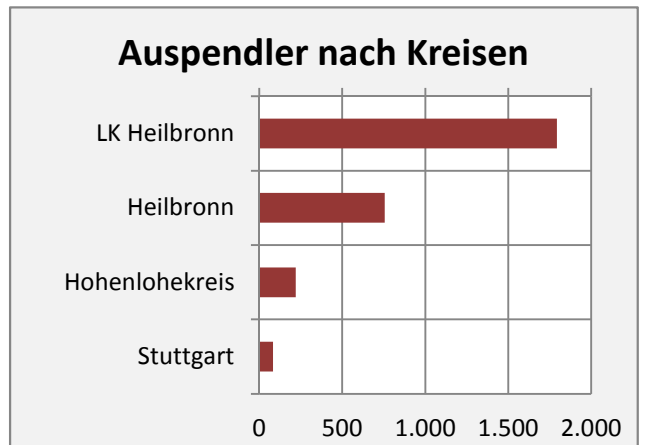

prozentuale Entwicklung der SvB in Neuenstadt am Kocher (seit 2006)

■ produzierendes Gewerbe ■ Dienstleistungen

5-Jahres-Wertung (2010 bis 2015):

Beschäftigungsgewinne / -verluste pro 1.000 Beschäftigte

Arbeitslosigkeit in Neuenstadt am Kocher

Arbeitslosigkeit in Neuenstadt am Kocher

Datengrundlage: Statistik der Bundesagentur für Arbeit

Abbildungen und Berechnungen: Regionalverband Heilbronn-Franken

Neuenstadt am Kocher - Pendler 2014

Pendlersaldo: 300

Datengrundlage: Statistik der Bundesagentur für Arbeit

Abbildungen: Regionalverband Heilbronn-Franken (keine Berücksichtigung von Werten unter 30)

Neuenstadt am Kocher - Wohnungsbestand und -entwicklung