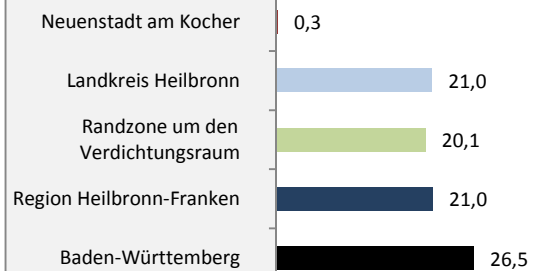

5-Jahres-Wertung (2010 - 2014): Wanderungsgewinne bzw. -verluste pro 1.000 Einwohner

Datengrundlage: Statistisches Landesamt Baden-Württemberg (ab 2011: Zensus 2011)

Abbildungen und Berechnungen: Regionalverband Heilbronn-Franken