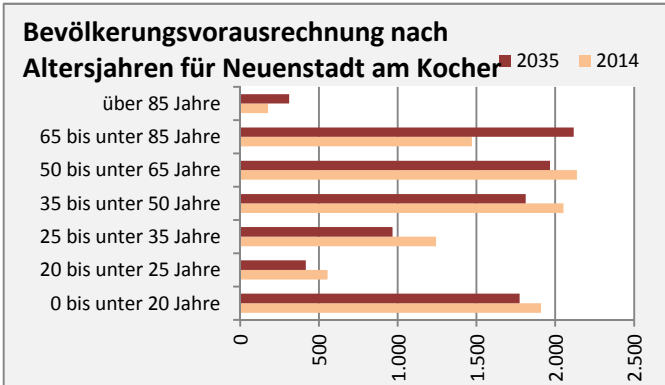

Neuenstadt am Kocher - Bevölkerung

Bevölkerungsstand in Neuenstadt am Kocher (2005 bis 2014)

Bevölkerungsentwicklung in Neuenstadt am Kocher (seit 2005)

5-Jahres-Wertung (2010 - 2014): natürliche Bevölkerungsentwicklung pro 1.000 Einwohner

Wanderungssaldi Neuenstadt am Kocher

5-Jahres-Wertung (2010 - 2014): Wanderungsgewinne bzw. -verluste pro 1.000 Einwohner

Datengrundlage: Statistisches Landesamt Baden-Württemberg (ab 2011: Zensus 2011)

Abbildungen und Berechnungen: Regionalverband Heilbronn-Franken

Neuenstadt am Kocher - Bevölkerungsvorausrechnung 2015

Neuenstadt am Kocher - Beschäftigung

sozialvers. Beschäftigung (SvB) in Neuenstadt am Kocher (2006 bis 2015)