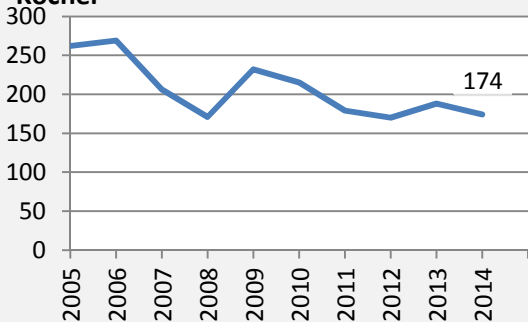

Neuenstadt am Kocher - Bevölkerung

Bevölkerungsstand in Neuenstadt am Kocher (2005 bis 2014)

Bevölkerungsentwicklung in Neuenstadt am Kocher (seit 2005)

5-Jahres-Wertung (2010 - 2014): natürliche Bevölkerungsentwicklung pro 1.000 Einwohner

Wanderungssaldi Neuenstadt am Kocher

5-Jahres-Wertung (2010 - 2014): Wanderungsgewinne bzw. -verluste pro 1.000 Einwohner

Datengrundlage: Statistisches Landesamt Baden-Württemberg (ab 2011: Zensus 2011)

Abbildungen und Berechnungen: Regionalverband Heilbronn-Franken

Neuenstadt am Kocher - Bevölkerungsvorausrechnung 2015

Neuenstadt am Kocher - Beschäftigung

sozialvers. Beschäftigung (SvB) in Neuenstadt am Kocher (2006 bis 2015)

prozentuale Entwicklung der SvB in Neuenstadt am Kocher (seit 2006)

■ produzierendes Gewerbe ■ Dienstleistungen

5-Jahres-Wertung (2010 bis 2015):

Beschäftigungsgewinne / -verluste pro 1.000 Beschäftigte

Arbeitslosigkeit in Neuenstadt am Kocher