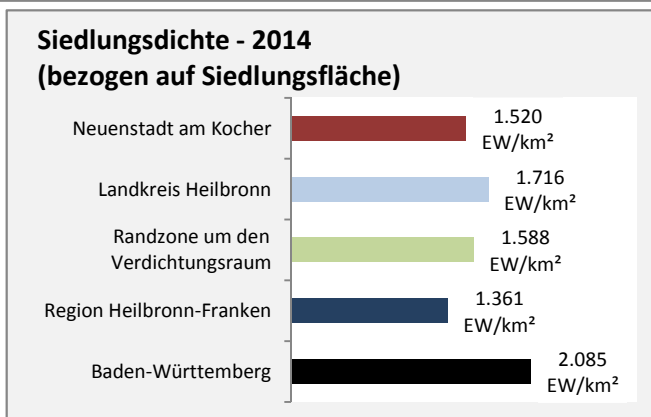

Neuenstadt am Kocher - Flächenentwicklung

Datengrundlage: Landesamt für Statistik Baden-Württemberg

Abbildungen und Berechnungen: Regionalverband Heilbronn-Franken