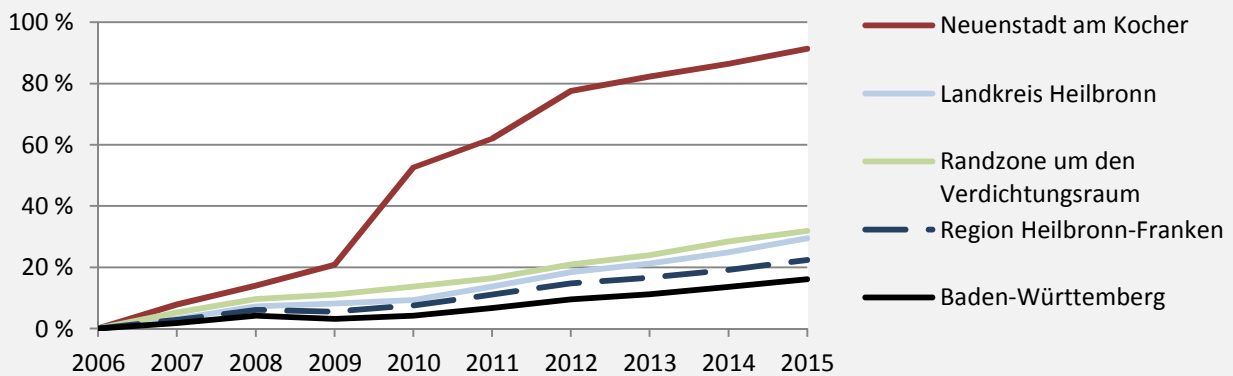

5-Jahres-Wertung (2010 bis 2015):

prozentuale Entwicklung der SvB in Neuenstadt am Kocher (seit 2006)