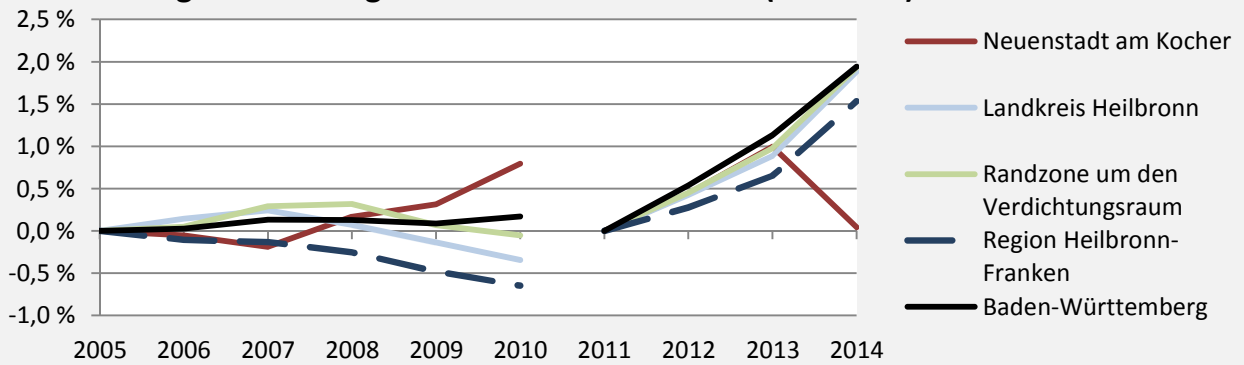

Neuenstadt am Kocher - Bevölkerung

Bevölkerungsstand in Neuenstadt am Kocher (2005 bis 2014)

Bevölkerungsentwicklung in Neuenstadt am Kocher (seit 2005)

5-Jahres-Wertung (2010 - 2014): natürliche Bevölkerungsentwicklung pro 1.000 Einwohner