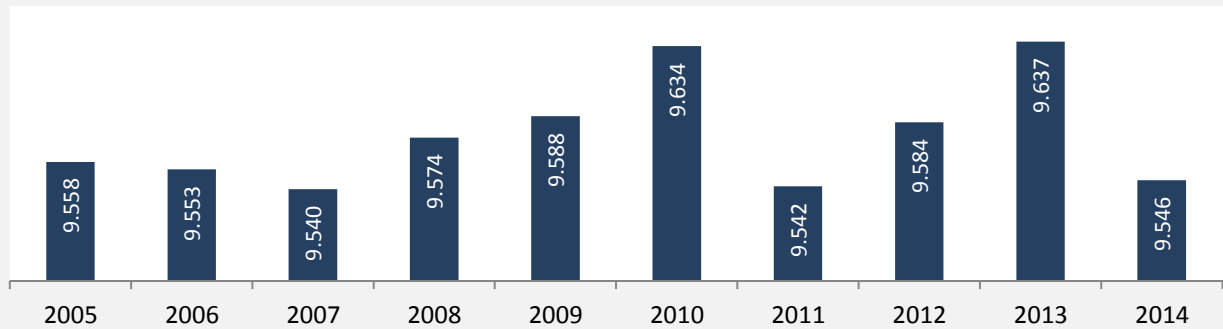

Neuenstadt am Kocher - Bevölkerung

Bevölkerungsstand in Neuenstadt am Kocher (2005 bis 2014)

Bevölkerungsentwicklung in Neuenstadt am Kocher (seit 2005)

5-Jahres-Wertung (2010 - 2014): natürliche Bevölkerungsentwicklung pro 1.000 Einwohner

Wanderungssaldi Neuenstadt am Kocher

5-Jahres-Wertung (2010 - 2014): Wanderungsgewinne bzw. -verluste pro 1.000 Einwohner

Datengrundlage: Statistisches Landesamt Baden-Württemberg (ab 2011: Zensus 2011)