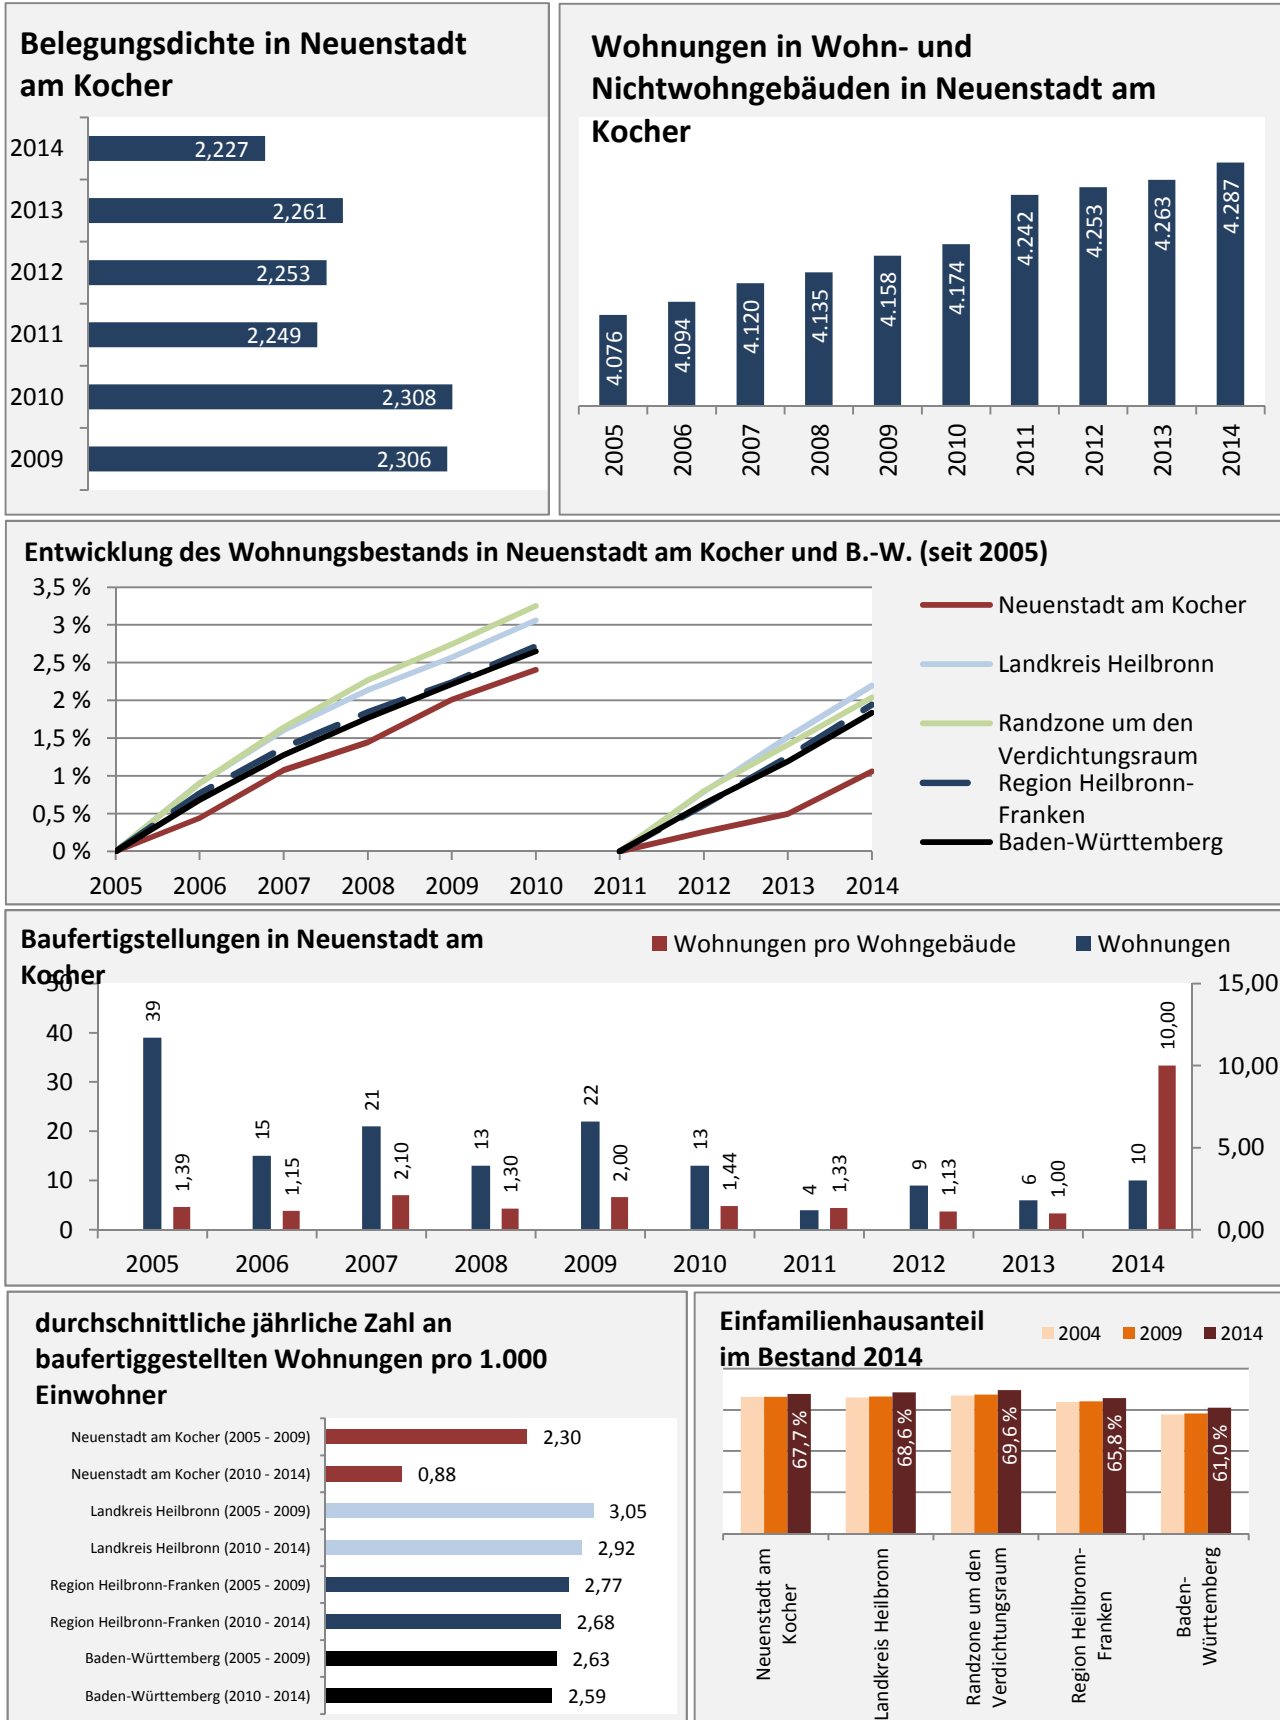

Neuenstadt am Kocher - Wohnungsbestand und -entwicklung

Datengrundlage: Statistisches Landesamt Baden-Württemberg (ab 2011: Zensus 2011)

Abbildungen und Berechnungen: Regionalverband Heilbronn-Franken