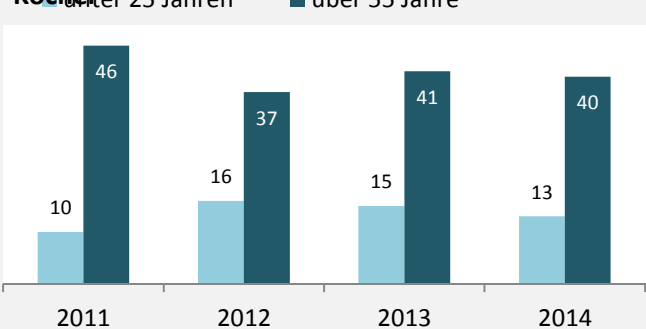

Arbeitslosigkeit in Neuenstadt am Kocher

Datengrundlage: Statistik der Bundesagentur für Arbeit

Abbildungen und Berechnungen: Regionalverband Heilbronn-Franken