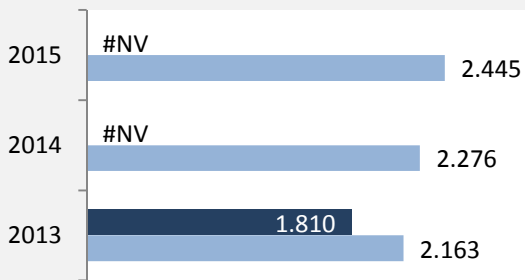

Neuenstadt am Kocher - Bevölkerung

Bevölkerungsstand in Neuenstadt am Kocher (2005 bis 2014)

Bevölkerungsentwicklung in Neuenstadt am Kocher (seit 2005)

5-Jahres-Wertung (2010 - 2014): natürliche Bevölkerungsentwicklung pro 1.000 Einwohner

Abbildungen und Berechnungen: Regionalverband Heilbronn-Franken

Neuenstadt am Kocher - Bevölkerungsvorausrechnung 2015

Neuenstadt am Kocher - Beschäftigung

sozialvers. Beschäftigung (SvB) in Neuenstadt am Kocher (2006 bis 2015)

prozentuale Entwicklung der SvB in Neuenstadt am Kocher (seit 2006)

■ produzierendes Gewerbe ■ Dienstleistungen

5-Jahres-Wertung (2010 bis 2015):

Beschäftigungsgewinne / -verluste pro 1.000 Beschäftigte

Arbeitslosigkeit in Neuenstadt am Kocher