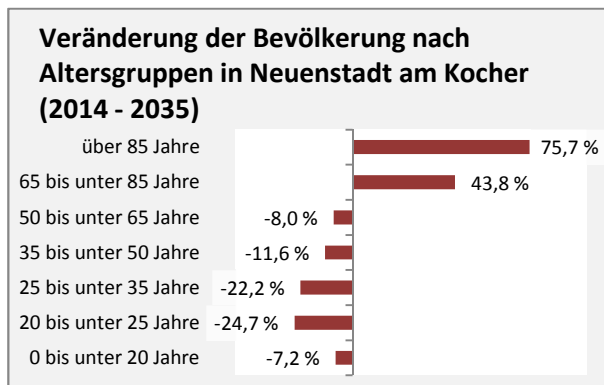

Neuenstadt am Kocher - Bevölkerung

Bevölkerungsstand in Neuenstadt am Kocher (2005 bis 2014)

Bevölkerungsentwicklung in Neuenstadt am Kocher (seit 2005)

5-Jahres-Wertung (2010 - 2014): natürliche Bevölkerungsentwicklung pro 1.000 Einwohner

Wanderungssaldi Neuenstadt am Kocher

5-Jahres-Wertung (2010 - 2014): Wanderungsgewinne bzw. -verluste pro 1.000 Einwohner

Datengrundlage: Statistisches Landesamt Baden-Württemberg (ab 2011: Zensus 2011)

Abbildungen und Berechnungen: Regionalverband Heilbronn-Franken

Neuenstadt am Kocher - Bevölkerungsvorausrechnung 2015

Neuenstadt am Kocher - Beschäftigung

sozialvers. Beschäftigung (SvB) in Neuenstadt am Kocher (2006 bis 2015)