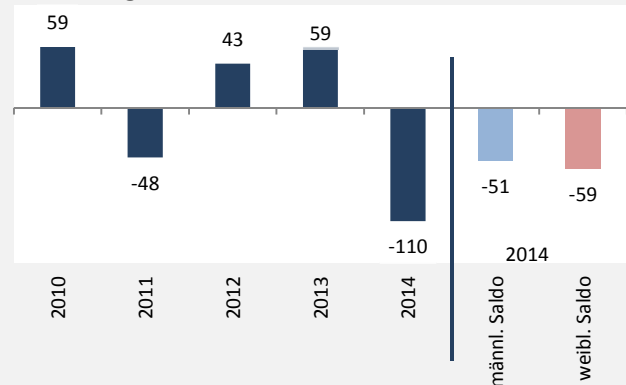

Wanderungssaldi Neuenstadt am Kocher