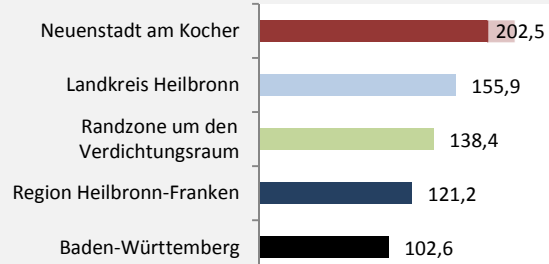

Abbildungen und Berechnungen: Regionalverband Heilbronn-Franken

Neuenstadt am Kocher - Bevölkerungsvorausrechnung 2015

Neuenstadt am Kocher - Beschäftigung

sozialvers. Beschäftigung (SvB) in Neuenstadt am Kocher (2006 bis 2015)

prozentuale Entwicklung der SvB in Neuenstadt am Kocher (seit 2006)

■ produzierendes Gewerbe ■ Dienstleistungen

5-Jahres-Wertung (2010 bis 2015):

Beschäftigungsgewinne / -verluste pro 1.000 Beschäftigte

Arbeitslosigkeit in Neuenstadt am Kocher