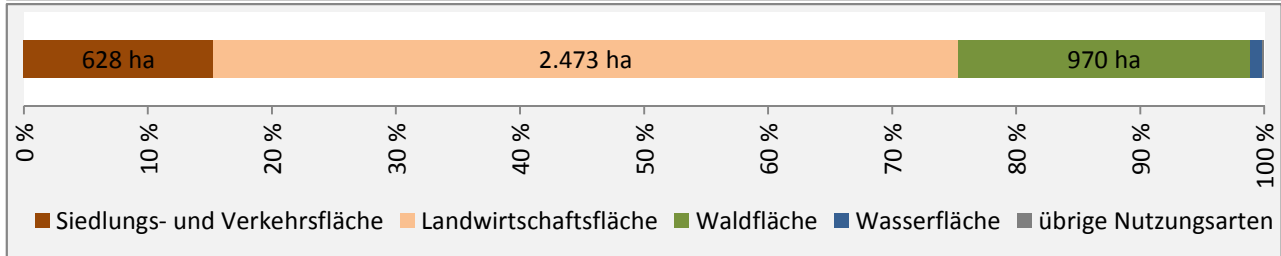

Neuenstadt am Kocher - Flächenentwicklung

Datengrundlage: Landesamt für Statistik Baden-Württemberg

Abbildungen und Berechnungen: Regionalverband Heilbronn-Franken