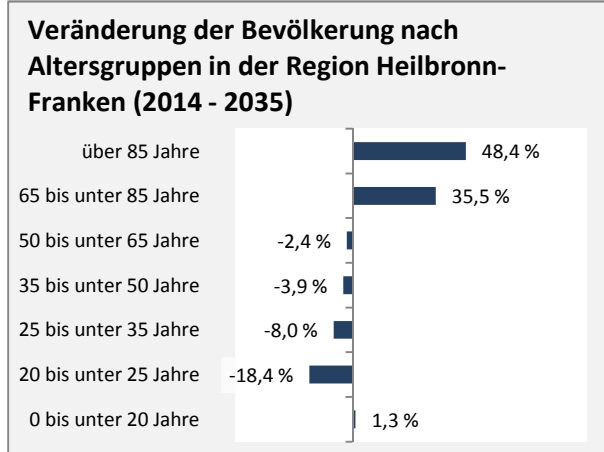

Neuenstadt am Kocher - Bevölkerung

Bevölkerungsstand in Neuenstadt am Kocher (2005 bis 2014)

Bevölkerungsentwicklung in Neuenstadt am Kocher (seit 2005)

5-Jahres-Wertung (2010 - 2014): natürliche Bevölkerungsentwicklung pro 1.000 Einwohner

Wanderungssaldi Neuenstadt am Kocher

5-Jahres-Wertung (2010 - 2014): Wanderungsgewinne bzw. -verluste pro 1.000 Einwohner

Datengrundlage: Statistisches Landesamt Baden-Württemberg (ab 2011: Zensus 2011)

Abbildungen und Berechnungen: Regionalverband Heilbronn-Franken

Neuenstadt am Kocher - Bevölkerungsvorausrechnung 2015

Neuenstadt am Kocher - Beschäftigung

sozialvers. Beschäftigung (SvB) in Neuenstadt am Kocher (2006 bis 2015)