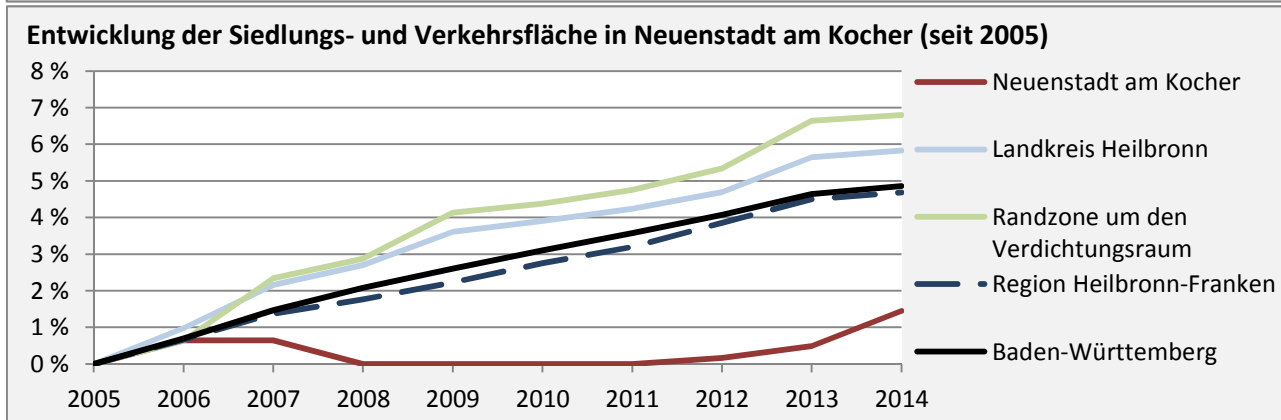

Neuenstadt am Kocher - Flächenentwicklung

Datengrundlage: Landesamt für Statistik Baden-Württemberg

Abbildungen und Berechnungen: Regionalverband Heilbronn-Franken