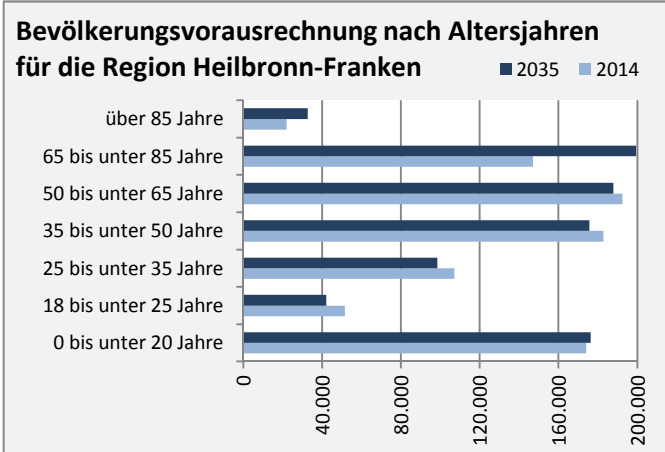

Neuenstadt am Kocher - Bevölkerung

Bevölkerungsstand in Neuenstadt am Kocher (2005 bis 2014)

Bevölkerungsentwicklung in Neuenstadt am Kocher (seit 2005)

5-Jahres-Wertung (2010 - 2014): natürliche Bevölkerungsentwicklung pro 1.000 Einwohner

Wanderungssaldi Neuenstadt am Kocher

5-Jahres-Wertung (2010 - 2014): Wanderungsgewinne bzw. -verluste pro 1.000 Einwohner

Datengrundlage: Statistisches Landesamt Baden-Württemberg (ab 2011: Zensus 2011)

Abbildungen und Berechnungen: Regionalverband Heilbronn-Franken

Neuenstadt am Kocher - Bevölkerungsvorausrechnung 2015

Neuenstadt am Kocher - Beschäftigung

sozialvers. Beschäftigung (SvB) in Neuenstadt am Kocher (2006 bis 2015)