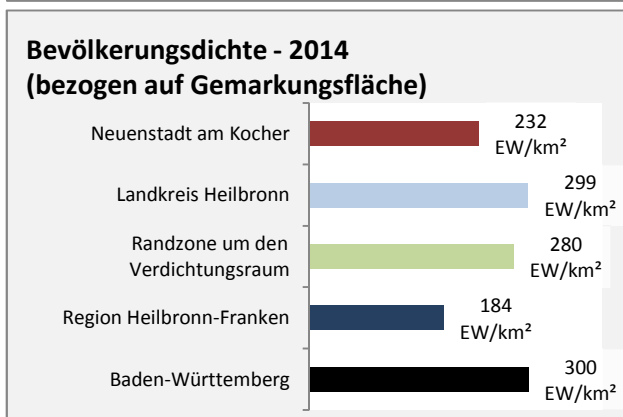

Neuenstadt am Kocher - Flächenentwicklung

Datengrundlage: Landesamt für Statistik Baden-Württemberg

Abbildungen und Berechnungen: Regionalverband Heilbronn-Franken