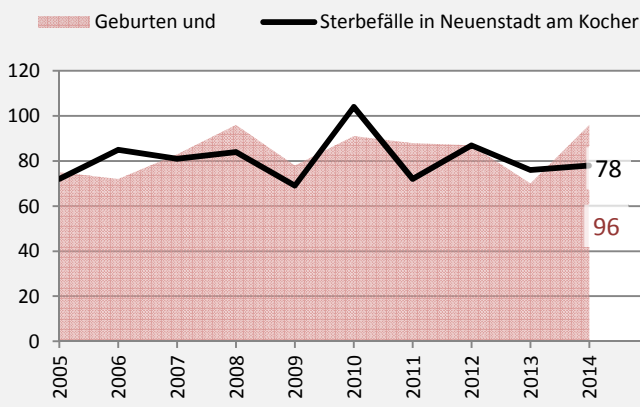

Neuenstadt am Kocher - Bevölkerung

Bevölkerungsstand in Neuenstadt am Kocher (2005 bis 2014)

Bevölkerungsentwicklung in Neuenstadt am Kocher (seit 2005)

5-Jahres-Wertung (2010 - 2014): natürliche Bevölkerungsentwicklung pro 1.000 Einwohner

Wanderungssaldi Neuenstadt am Kocher

5-Jahres-Wertung (2010 - 2014): Wanderungsgewinne bzw. -verluste pro 1.000 Einwohner

Datengrundlage: Statistisches Landesamt Baden-Württemberg (ab 2011: Zensus 2011)