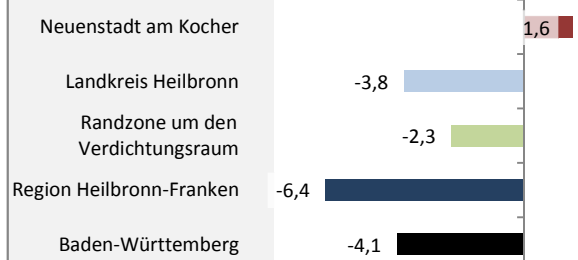

Neuenstadt am Kocher - Bevölkerung

Bevölkerungsstand in Neuenstadt am Kocher (2005 bis 2014)

Bevölkerungsentwicklung in Neuenstadt am Kocher (seit 2005)

5-Jahres-Wertung (2010 - 2014): natürliche Bevölkerungsentwicklung pro 1.000 Einwohner