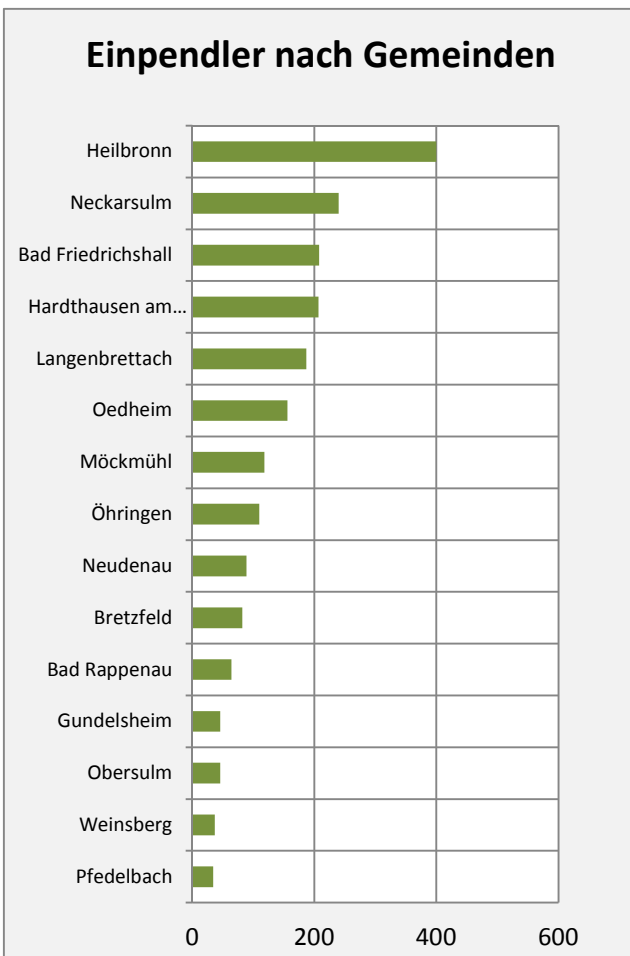

Neuenstadt am Kocher - Bevölkerung

Bevölkerungsstand in Neuenstadt am Kocher (2005 bis 2014)

Bevölkerungsentwicklung in Neuenstadt am Kocher (seit 2005)

5-Jahres-Wertung (2010 - 2014): natürliche Bevölkerungsentwicklung pro 1.000 Einwohner

Abbildungen und Berechnungen: Regionalverband Heilbronn-Franken

Neuenstadt am Kocher - Bevölkerungsvorausrechnung 2015

Neuenstadt am Kocher - Beschäftigung

sozialvers. Beschäftigung (SvB) in Neuenstadt am Kocher (2006 bis 2015)

Arbeitslosigkeit in Neuenstadt am Kocher

Datengrundlage: Statistik der Bundesagentur für Arbeit

Abbildungen und Berechnungen: Regionalverband Heilbronn-Franken

Neuenstadt am Kocher - Pendler 2014

Pendlersaldo: 300

Datengrundlage: Statistik der Bundesagentur für Arbeit

Abbildungen: Regionalverband Heilbronn-Franken (keine Berücksichtigung von Werten unter 30)

Neuenstadt am Kocher - Wohnungsbestand und -entwicklung