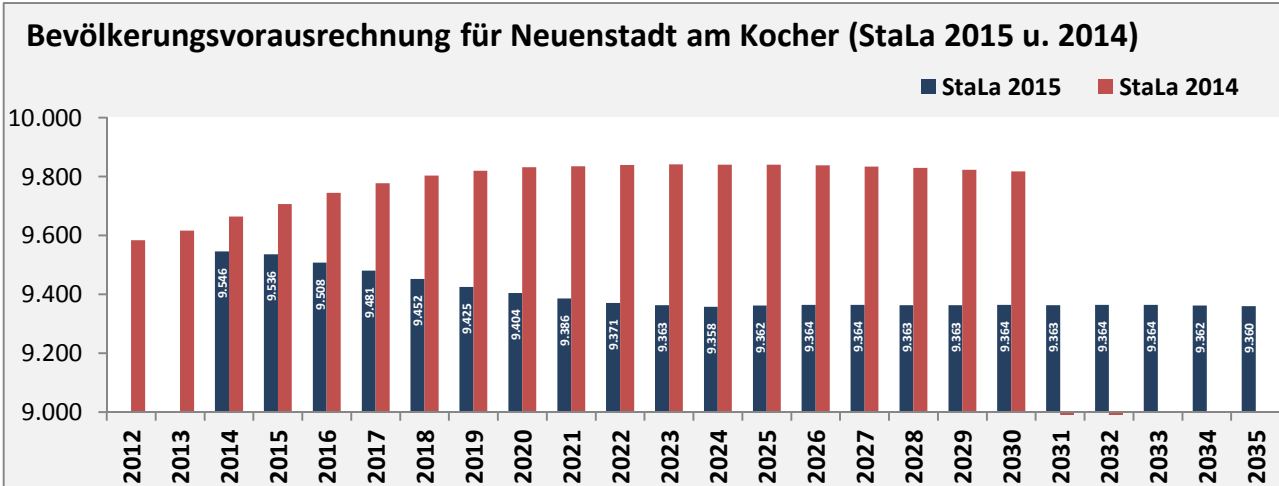

Neuenstadt am Kocher - Bevölkerung

Bevölkerungsstand in Neuenstadt am Kocher (2005 bis 2014)

Bevölkerungsentwicklung in Neuenstadt am Kocher (seit 2005)

5-Jahres-Wertung (2010 - 2014): natürliche Bevölkerungsentwicklung pro 1.000 Einwohner

Wanderungssaldi Neuenstadt am Kocher

5-Jahres-Wertung (2010 - 2014): Wanderungsgewinne bzw. -verluste pro 1.000 Einwohner

Datengrundlage: Statistisches Landesamt Baden-Württemberg (ab 2011: Zensus 2011)

Abbildungen und Berechnungen: Regionalverband Heilbronn-Franken

Neuenstadt am Kocher - Bevölkerungsvorausrechnung 2015

Neuenstadt am Kocher - Beschäftigung

sozialvers. Beschäftigung (SvB) in Neuenstadt am Kocher (2006 bis 2015)