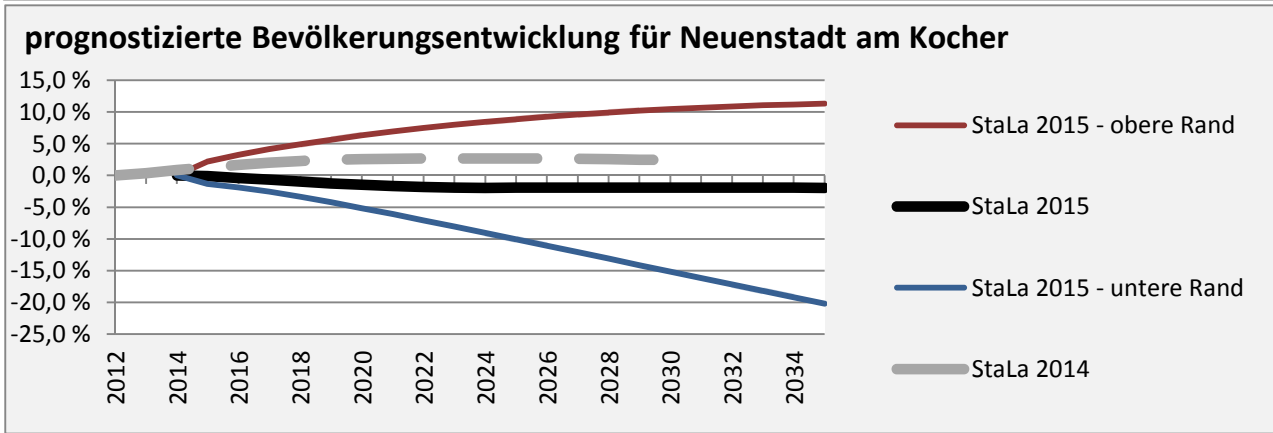

Neuenstadt am Kocher - Bevölkerung

Bevölkerungsstand in Neuenstadt am Kocher (2005 bis 2014)

Bevölkerungsentwicklung in Neuenstadt am Kocher (seit 2005)

5-Jahres-Wertung (2010 - 2014): natürliche Bevölkerungsentwicklung pro 1.000 Einwohner

Wanderungssaldi Neuenstadt am Kocher

5-Jahres-Wertung (2010 - 2014): Wanderungsgewinne bzw. -verluste pro 1.000 Einwohner

Datengrundlage: Statistisches Landesamt Baden-Württemberg (ab 2011: Zensus 2011)

Abbildungen und Berechnungen: Regionalverband Heilbronn-Franken

Neuenstadt am Kocher - Bevölkerungsvorausrechnung 2015

Neuenstadt am Kocher - Beschäftigung

sozialvers. Beschäftigung (SvB) in Neuenstadt am Kocher (2006 bis 2015)