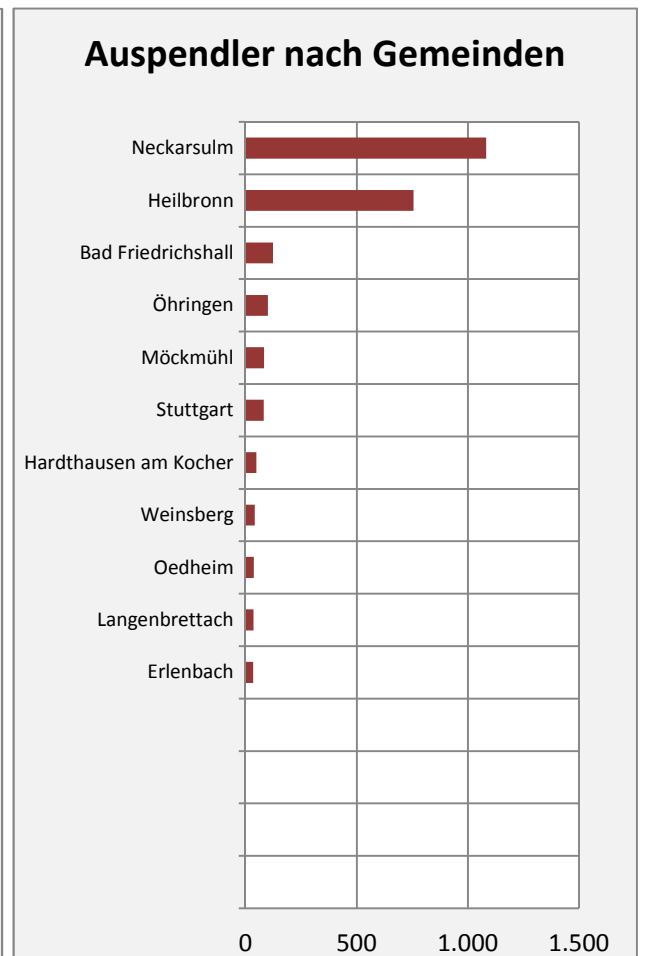

Neuenstadt am Kocher - Bevölkerung

Bevölkerungsstand in Neuenstadt am Kocher (2005 bis 2014)

Bevölkerungsentwicklung in Neuenstadt am Kocher (seit 2005)

5-Jahres-Wertung (2010 - 2014): natürliche Bevölkerungsentwicklung pro 1.000 Einwohner

Abbildungen und Berechnungen: Regionalverband Heilbronn-Franken

Neuenstadt am Kocher - Bevölkerungsvorausrechnung 2015

Neuenstadt am Kocher - Beschäftigung

sozialvers. Beschäftigung (SvB) in Neuenstadt am Kocher (2006 bis 2015)

Arbeitslosigkeit in Neuenstadt am Kocher

Datengrundlage: Statistik der Bundesagentur für Arbeit

Abbildungen und Berechnungen: Regionalverband Heilbronn-Franken

Neuenstadt am Kocher - Pendler 2014

Pendlersaldo: 300

Datengrundlage: Statistik der Bundesagentur für Arbeit

Abbildungen: Regionalverband Heilbronn-Franken (keine Berücksichtigung von Werten unter 30)

Neuenstadt am Kocher - Wohnungsbestand und -entwicklung