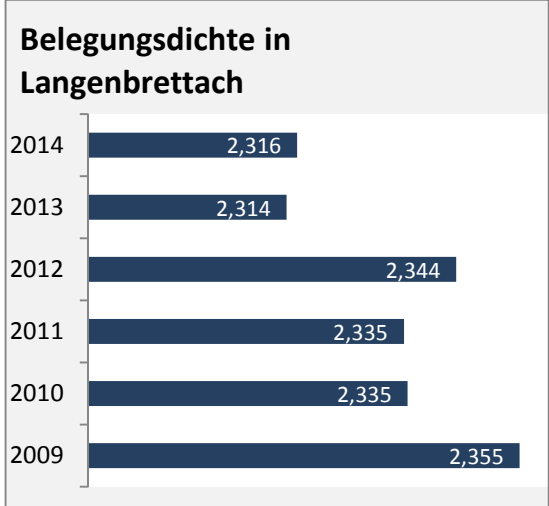

Langenbrettach - Wohnungsbestand und -entwicklung

Datengrundlage: Statistisches Landesamt Baden-Württemberg (ab 2011: Zensus 2011)

Abbildungen und Berechnungen: Regionalverband Heilbronn-Franken