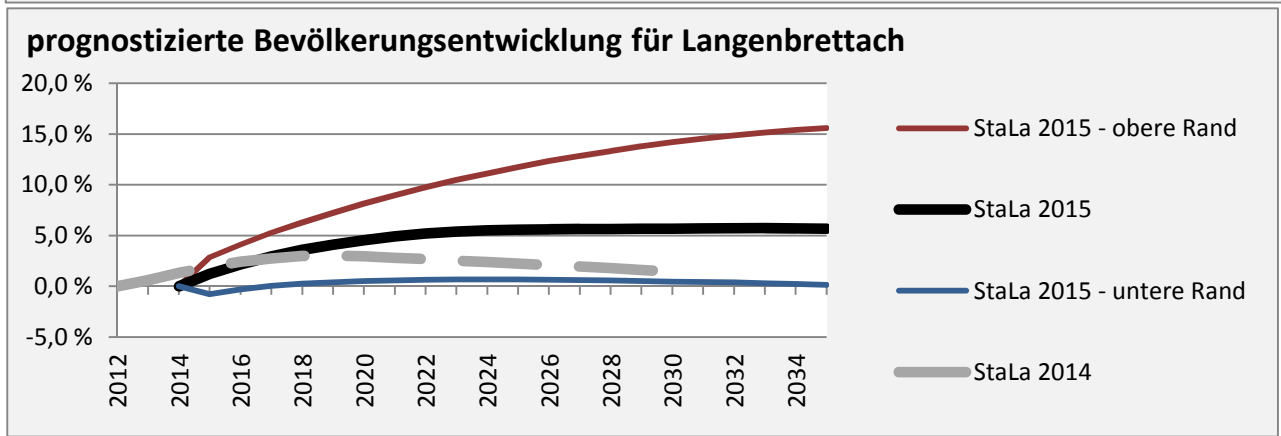

Langenbrettach - Bevölkerung

Bevölkerungsstand in Langenbrettach (2005 bis 2014)

Bevölkerungsentwicklung in Langenbrettach (seit 2005)

Geburten und Sterbefälle in Langenbrettach

5-Jahres-Wertung (2010 - 2014): natürliche Bevölkerungsentwicklung pro 1.000 Einwohner

Wanderungssaldi Langenbrettach

5-Jahres-Wertung (2010 - 2014): Wanderungsgewinne bzw. -verluste pro 1.000 Einwohner

Datengrundlage: Statistisches Landesamt Baden-Württemberg (ab 2011: Zensus 2011)

Abbildungen und Berechnungen: Regionalverband Heilbronn-Franken

Langenbrettach - Bevölkerungsvorausrechnung 2015

Langenbrettach - Beschäftigung

sozialvers. Beschäftigung (SvB) in Langenbrettach (2006 bis 2015)

prozentuale Entwicklung der SvB in Langenbrettach (seit 2006)