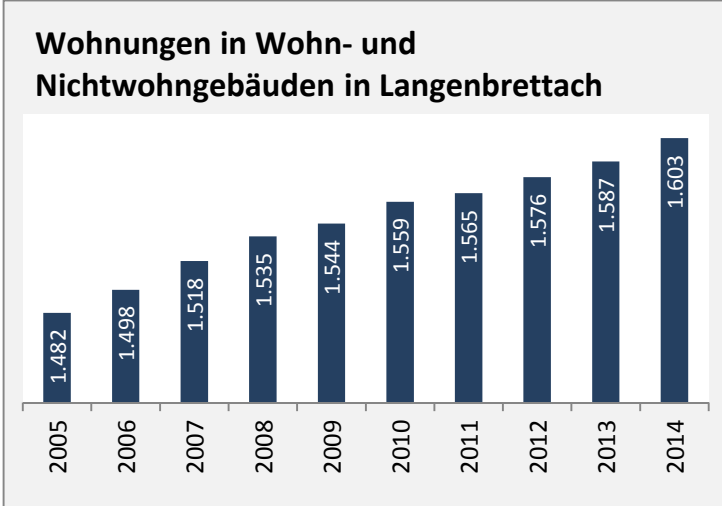

■ unter 25 Jahre ■ über 55 Jahre

Datengrundlage: Statistik der Bundesagentur für Arbeit

Abbildungen und Berechnungen: Regionalverband Heilbronn-Franken

Langenbrettach - Pendler 2014

Pendlersaldo: -1026

Datengrundlage: Statistik der Bundesagentur für Arbeit

Abbildungen: Regionalverband Heilbronn-Franken (keine Berücksichtigung von Werten unter 30)

Langenbrettach - Wohnungsbestand und -entwicklung

Datengrundlage: Statistisches Landesamt Baden-Württemberg (ab 2011: Zensus 2011)