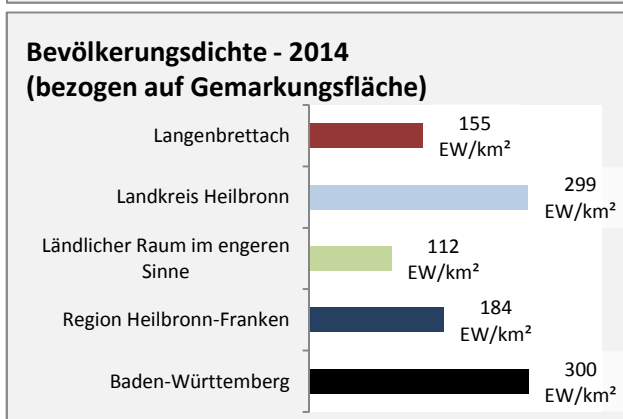

■ unter 25 Jahre ■ über 55 Jahre

Datengrundlage: Statistik der Bundesagentur für Arbeit

Abbildungen und Berechnungen: Regionalverband Heilbronn-Franken

Langenbrettach - Pendler 2014

Pendlersaldo: -1026

Datengrundlage: Statistik der Bundesagentur für Arbeit

Abbildungen: Regionalverband Heilbronn-Franken (keine Berücksichtigung von Werten unter 30)

Langenbrettach - Wohnungsbestand und -entwicklung

Datengrundlage: Statistisches Landesamt Baden-Württemberg (ab 2011: Zensus 2011)

Abbildungen und Berechnungen: Regionalverband Heilbronn-Franken

Langenbrettach - Flächenentwicklung

Datengrundlage: Landesamt für Statistik Baden-Württemberg

Abbildungen und Berechnungen: Regionalverband Heilbronn-Franken