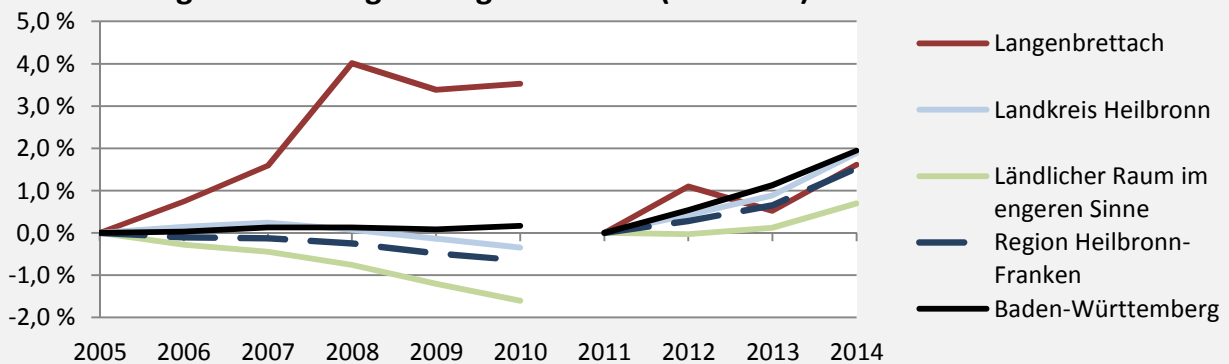

Langenbrettach - Bevölkerung

Bevölkerungsstand in Langenbrettach (2005 bis 2014)

Bevölkerungsentwicklung in Langenbrettach (seit 2005)

Geburten und Sterbefälle in Langenbrettach

5-Jahres-Wertung (2010 - 2014): natürliche Bevölkerungsentwicklung pro 1.000 Einwohner

Langenbrettach - Bevölkerungsvorausrechnung 2015

Langenbrettach - Beschäftigung

sozialvers. Beschäftigung (SvB) in Langenbrettach (2006 bis 2015)

prozentuale Entwicklung der SvB in Langenbrettach (seit 2006)