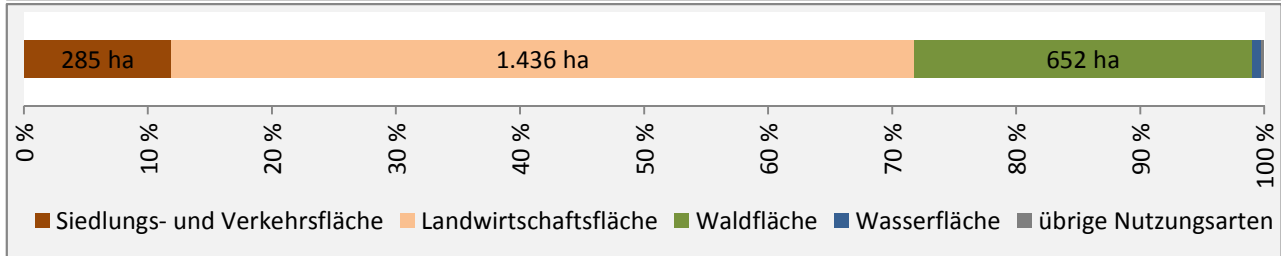

Langenbrettach - Flächenentwicklung

Datengrundlage: Landesamt für Statistik Baden-Württemberg

Abbildungen und Berechnungen: Regionalverband Heilbronn-Franken