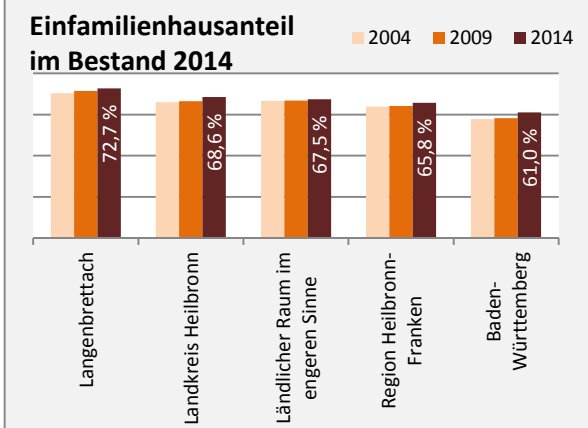

Langenbrettach - Wohnungsbestand und -entwicklung

Datengrundlage: Statistisches Landesamt Baden-Württemberg (ab 2011: Zensus 2011)

Abbildungen und Berechnungen: Regionalverband Heilbronn-Franken