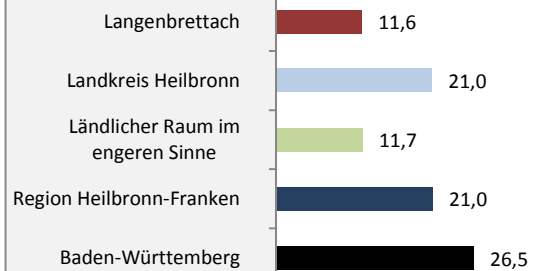

5-Jahres-Wertung (2010 - 2014): Wanderungsgewinne bzw. -verluste pro 1.000 Einwohner

Datengrundlage: Statistisches Landesamt Baden-Württemberg (ab 2011: Zensus 2011)

Abbildungen und Berechnungen: Regionalverband Heilbronn-Franken