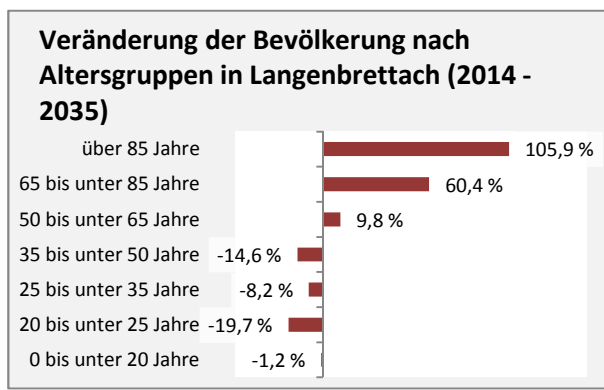

Langenbrettach - Bevölkerung

Bevölkerungsstand in Langenbrettach (2005 bis 2014)

Bevölkerungsentwicklung in Langenbrettach (seit 2005)

Geburten und Sterbefälle in Langenbrettach

5-Jahres-Wertung (2010 - 2014): natürliche Bevölkerungsentwicklung pro 1.000 Einwohner

Wanderungssaldi Langenbrettach

5-Jahres-Wertung (2010 - 2014): Wanderungsgewinne bzw. -verluste pro 1.000 Einwohner

Datengrundlage: Statistisches Landesamt Baden-Württemberg (ab 2011: Zensus 2011)

Abbildungen und Berechnungen: Regionalverband Heilbronn-Franken

Langenbrettach - Bevölkerungsvorausrechnung 2015

Langenbrettach - Beschäftigung

sozialvers. Beschäftigung (SvB) in Langenbrettach (2006 bis 2015)

prozentuale Entwicklung der SvB in Langenbrettach (seit 2006)