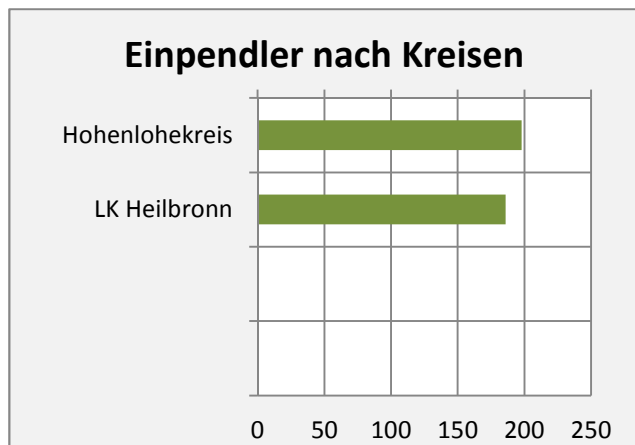

■ unter 25 Jahre ■ über 55 Jahre

Datengrundlage: Statistik der Bundesagentur für Arbeit

Abbildungen und Berechnungen: Regionalverband Heilbronn-Franken

Langenbrettach - Pendler 2014

Pendlersaldo: -1026

Datengrundlage: Statistik der Bundesagentur für Arbeit

Abbildungen: Regionalverband Heilbronn-Franken (keine Berücksichtigung von Werten unter 30)

Langenbrettach - Wohnungsbestand und -entwicklung

Datengrundlage: Statistisches Landesamt Baden-Württemberg (ab 2011: Zensus 2011)