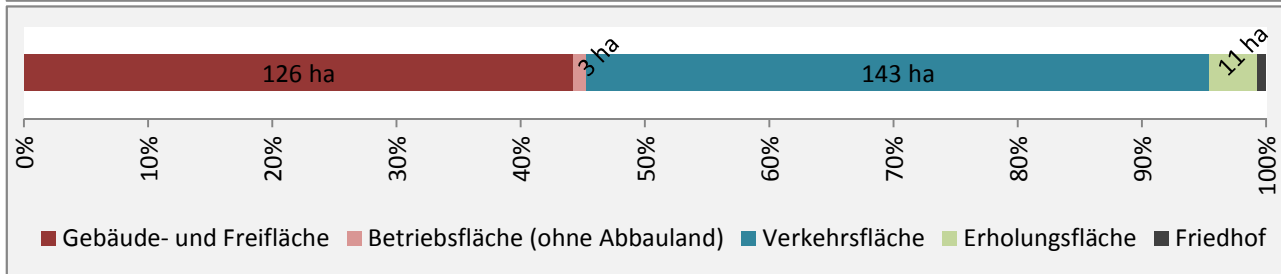

Langenbrettach - Flächenentwicklung

Datengrundlage: Landesamt für Statistik Baden-Württemberg

Abbildungen und Berechnungen: Regionalverband Heilbronn-Franken