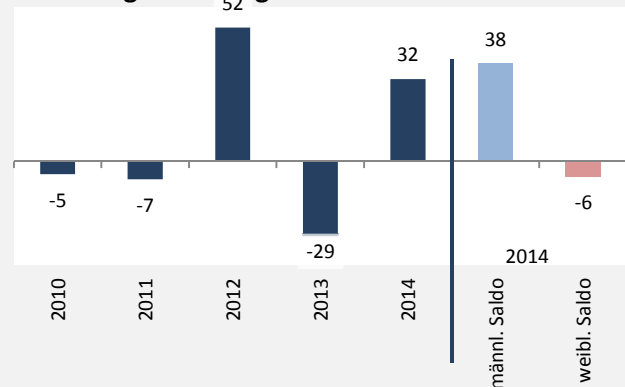

Wanderungssaldi Langenbrettach