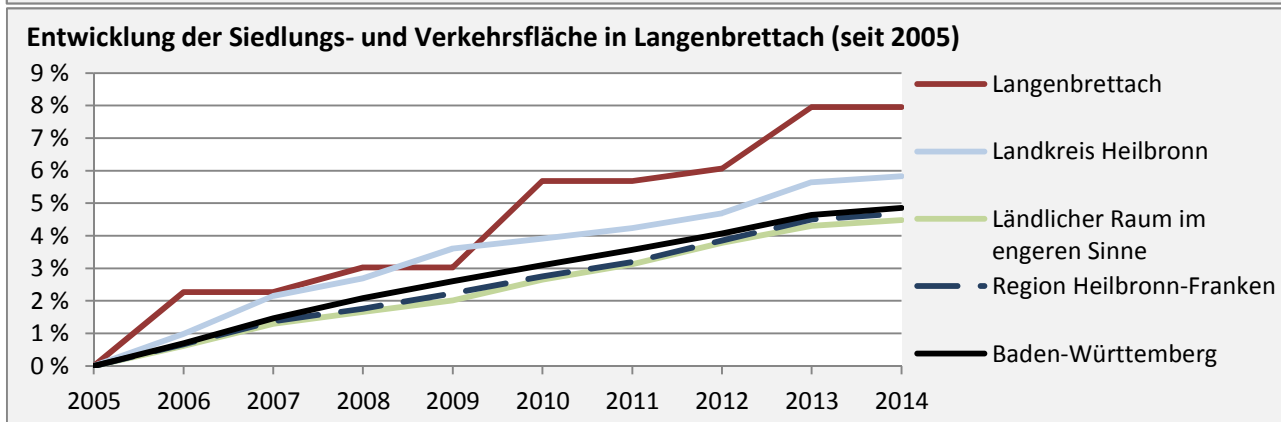

Langenbrettach - Flächenentwicklung

Datengrundlage: Landesamt für Statistik Baden-Württemberg

Abbildungen und Berechnungen: Regionalverband Heilbronn-Franken