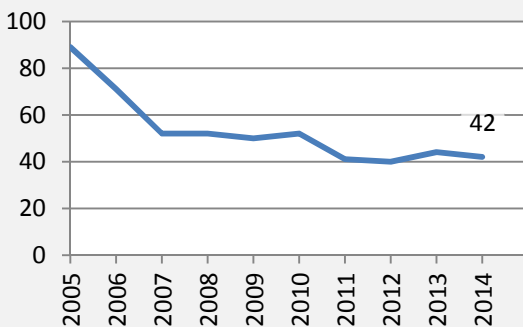

Langenbrettach - Bevölkerung

Bevölkerungsstand in Langenbrettach (2005 bis 2014)

Bevölkerungsentwicklung in Langenbrettach (seit 2005)

Geburten und Sterbefälle in Langenbrettach

5-Jahres-Wertung (2010 - 2014): natürliche Bevölkerungsentwicklung pro 1.000 Einwohner

Langenbrettach - Bevölkerungsvorausrechnung 2015

Langenbrettach - Beschäftigung

sozialvers. Beschäftigung (SvB) in Langenbrettach (2006 bis 2015)

prozentuale Entwicklung der SvB in Langenbrettach (seit 2006)

■ produzierendes Gewerbe ■ Dienstleistungen

5-Jahres-Wertung (2010 bis 2015):

Beschäftigungsgewinne / -verluste pro 1.000 Beschäftigte

Arbeitslosigkeit in Langenbrettach

Arbeitslosigkeit in Langenbrettach

■ unter 25 Jahre ■ über 55 Jahre

Datengrundlage: Statistik der Bundesagentur für Arbeit

Abbildungen und Berechnungen: Regionalverband Heilbronn-Franken

Langenbrettach - Pendler 2014

Pendlersaldo: -1026

Datengrundlage: Statistik der Bundesagentur für Arbeit