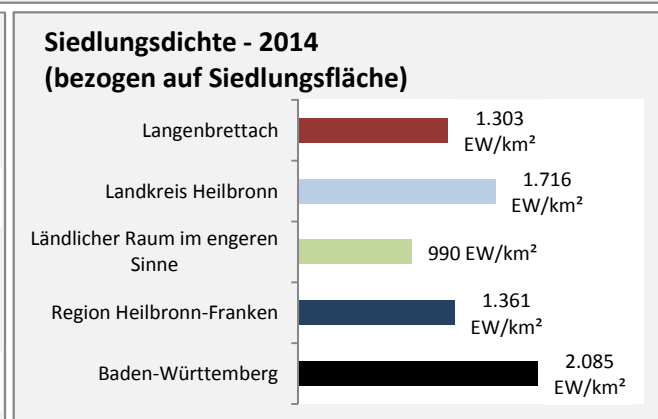

Langenbrettach - Flächenentwicklung

Datengrundlage: Landesamt für Statistik Baden-Württemberg

Abbildungen und Berechnungen: Regionalverband Heilbronn-Franken