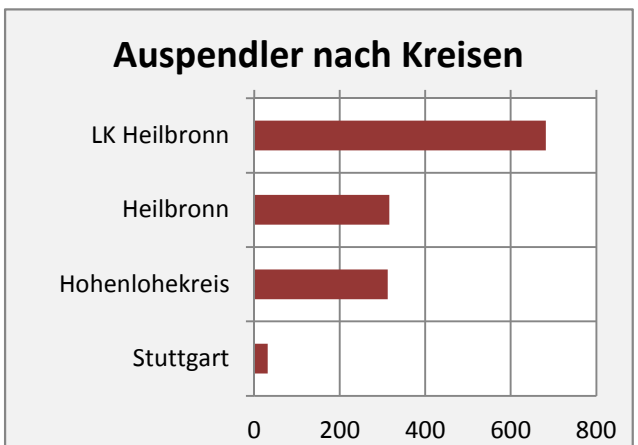

■ unter 25 Jahre ■ über 55 Jahre

Datengrundlage: Statistik der Bundesagentur für Arbeit

Abbildungen und Berechnungen: Regionalverband Heilbronn-Franken

Langenbrettach - Pendler 2014

Pendlersaldo: -1026

Datengrundlage: Statistik der Bundesagentur für Arbeit

Abbildungen: Regionalverband Heilbronn-Franken (keine Berücksichtigung von Werten unter 30)

Langenbrettach - Wohnungsbestand und -entwicklung

Datengrundlage: Statistisches Landesamt Baden-Württemberg (ab 2011: Zensus 2011)