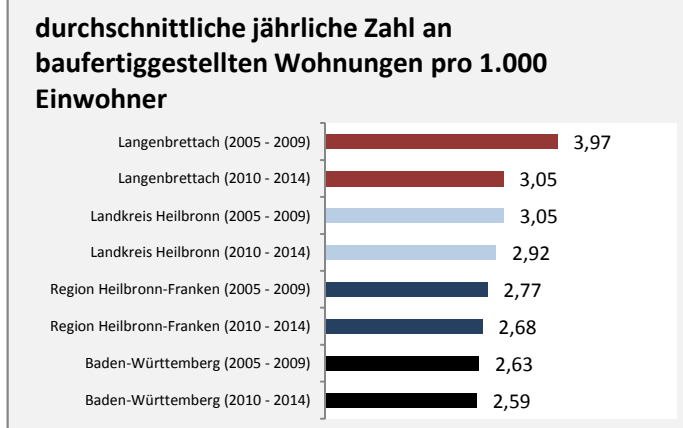

Langenbrettach - Wohnungsbestand und -entwicklung

Datengrundlage: Statistisches Landesamt Baden-Württemberg (ab 2011: Zensus 2011)

Abbildungen und Berechnungen: Regionalverband Heilbronn-Franken