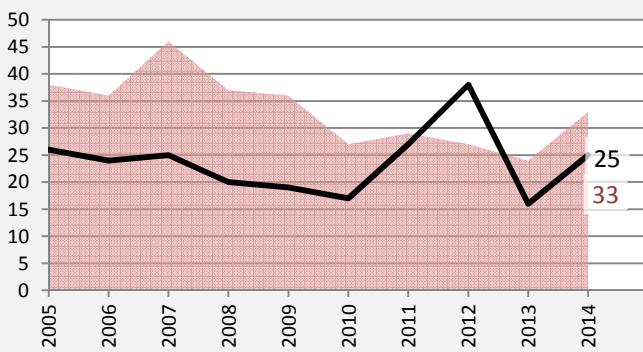

Langenbrettach - Bevölkerung

Bevölkerungsstand in Langenbrettach (2005 bis 2014)

Bevölkerungsentwicklung in Langenbrettach (seit 2005)

Geburten und Sterbefälle in Langenbrettach

5-Jahres-Wertung (2010 - 2014): natürliche Bevölkerungsentwicklung pro 1.000 Einwohner

Wanderungssaldi Langenbrettach

5-Jahres-Wertung (2010 - 2014): Wanderungsgewinne bzw. -verluste pro 1.000 Einwohner

Datengrundlage: Statistisches Landesamt Baden-Württemberg (ab 2011: Zensus 2011)

Abbildungen und Berechnungen: Regionalverband Heilbronn-Franken

Langenbrettach - Bevölkerungsvorausrechnung 2015

Langenbrettach - Beschäftigung

sozialvers. Beschäftigung (SvB) in Langenbrettach (2006 bis 2015)

prozentuale Entwicklung der SvB in Langenbrettach (seit 2006)