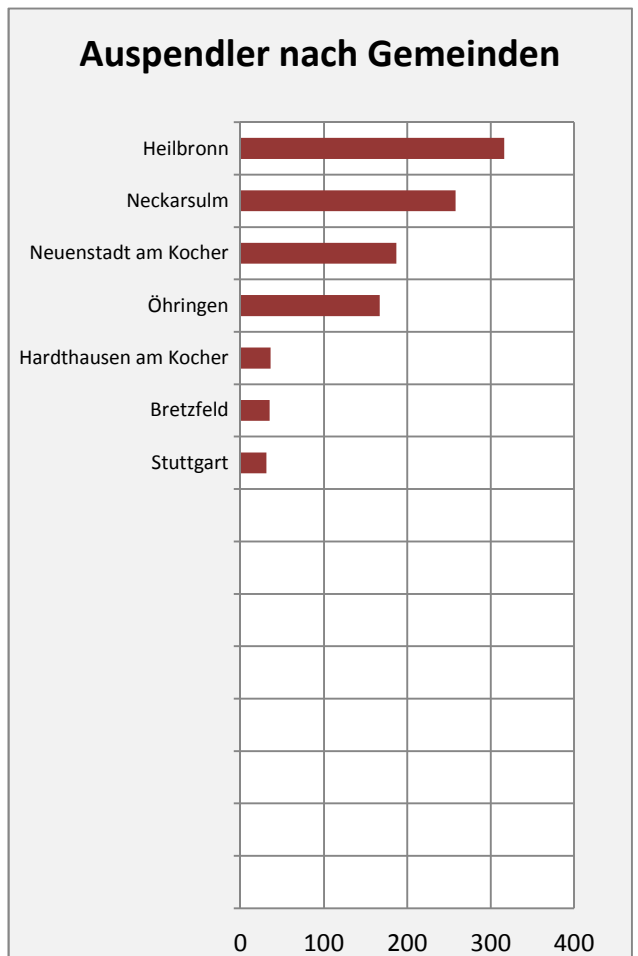

Langenbrettach - Bevölkerungsvorausrechnung 2015

Langenbrettach - Beschäftigung

sozialvers. Beschäftigung (SvB) in Langenbrettach (2006 bis 2015)

prozentuale Entwicklung der SvB in Langenbrettach (seit 2006)

■ unter 25 Jahre ■ über 55 Jahre

Datengrundlage: Statistik der Bundesagentur für Arbeit

Abbildungen und Berechnungen: Regionalverband Heilbronn-Franken

Langenbrettach - Pendler 2014

Pendlersaldo: -1026

Datengrundlage: Statistik der Bundesagentur für Arbeit

Abbildungen: Regionalverband Heilbronn-Franken (keine Berücksichtigung von Werten unter 30)

Langenbrettach - Wohnungsbestand und -entwicklung

Datengrundlage: Statistisches Landesamt Baden-Württemberg (ab 2011: Zensus 2011)