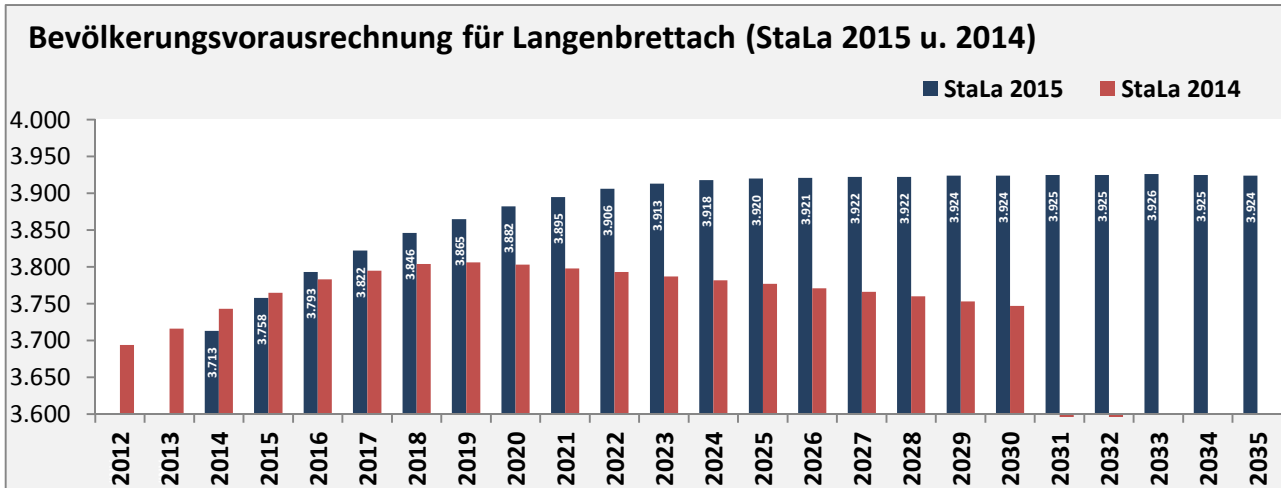

Langenbrettach - Bevölkerung

Bevölkerungsstand in Langenbrettach (2005 bis 2014)

Bevölkerungsentwicklung in Langenbrettach (seit 2005)

Geburten und Sterbefälle in Langenbrettach

5-Jahres-Wertung (2010 - 2014): natürliche Bevölkerungsentwicklung pro 1.000 Einwohner

Wanderungssaldi Langenbrettach

5-Jahres-Wertung (2010 - 2014): Wanderungsgewinne bzw. -verluste pro 1.000 Einwohner

Datengrundlage: Statistisches Landesamt Baden-Württemberg (ab 2011: Zensus 2011)

Abbildungen und Berechnungen: Regionalverband Heilbronn-Franken

Langenbrettach - Bevölkerungsvorausrechnung 2015

Langenbrettach - Beschäftigung

sozialvers. Beschäftigung (SvB) in Langenbrettach (2006 bis 2015)

prozentuale Entwicklung der SvB in Langenbrettach (seit 2006)