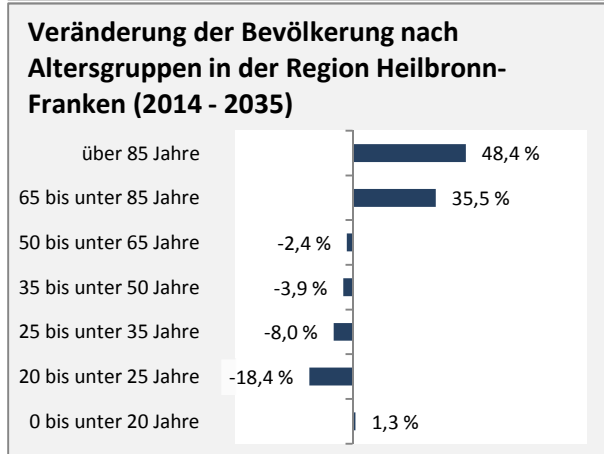

Langenbrettach - Bevölkerung

Bevölkerungsstand in Langenbrettach (2005 bis 2014)

Bevölkerungsentwicklung in Langenbrettach (seit 2005)

Geburten und Sterbefälle in Langenbrettach

5-Jahres-Wertung (2010 - 2014): natürliche Bevölkerungsentwicklung pro 1.000 Einwohner

Wanderungssaldi Langenbrettach

5-Jahres-Wertung (2010 - 2014): Wanderungsgewinne bzw. -verluste pro 1.000 Einwohner

Datengrundlage: Statistisches Landesamt Baden-Württemberg (ab 2011: Zensus 2011)

Abbildungen und Berechnungen: Regionalverband Heilbronn-Franken

Langenbrettach - Bevölkerungsvorausrechnung 2015

Langenbrettach - Beschäftigung

sozialvers. Beschäftigung (SvB) in Langenbrettach (2006 bis 2015)

prozentuale Entwicklung der SvB in Langenbrettach (seit 2006)