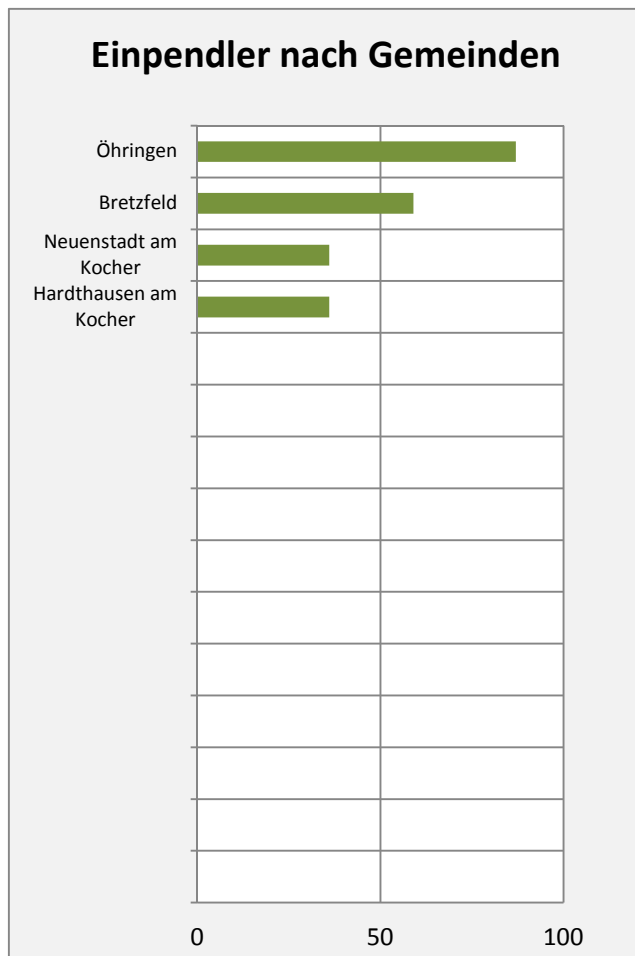

■ unter 25 Jahre ■ über 55 Jahre

Datengrundlage: Statistik der Bundesagentur für Arbeit

Abbildungen und Berechnungen: Regionalverband Heilbronn-Franken

Langenbrettach - Pendler 2014

Pendlersaldo: -1026

Datengrundlage: Statistik der Bundesagentur für Arbeit