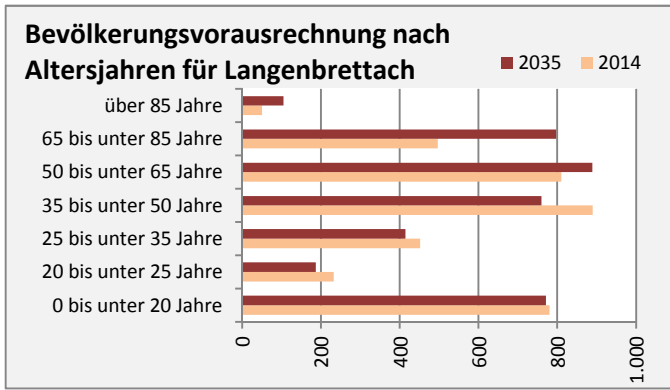

Langenbrettach - Bevölkerung

Bevölkerungsstand in Langenbrettach (2005 bis 2014)

Bevölkerungsentwicklung in Langenbrettach (seit 2005)

Geburten und Sterbefälle in Langenbrettach

5-Jahres-Wertung (2010 - 2014): natürliche Bevölkerungsentwicklung pro 1.000 Einwohner

Wanderungssaldi Langenbrettach

5-Jahres-Wertung (2010 - 2014): Wanderungsgewinne bzw. -verluste pro 1.000 Einwohner

Datengrundlage: Statistisches Landesamt Baden-Württemberg (ab 2011: Zensus 2011)

Abbildungen und Berechnungen: Regionalverband Heilbronn-Franken

Langenbrettach - Bevölkerungsvorausrechnung 2015

Langenbrettach - Beschäftigung

sozialvers. Beschäftigung (SvB) in Langenbrettach (2006 bis 2015)

prozentuale Entwicklung der SvB in Langenbrettach (seit 2006)