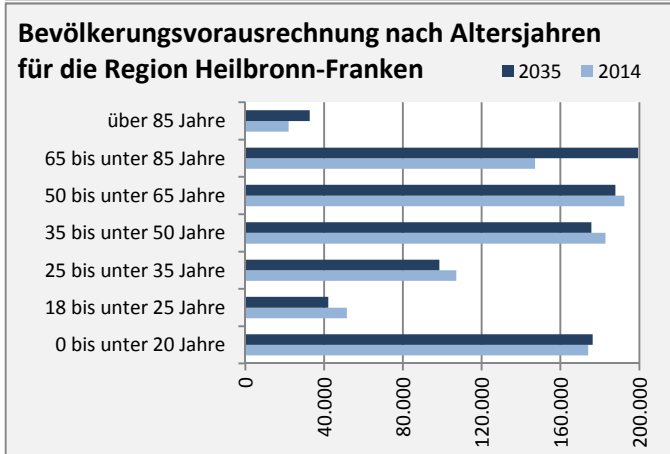

Langenbrettach - Bevölkerung

Bevölkerungsstand in Langenbrettach (2005 bis 2014)

Bevölkerungsentwicklung in Langenbrettach (seit 2005)

Geburten und Sterbefälle in Langenbrettach

5-Jahres-Wertung (2010 - 2014): natürliche Bevölkerungsentwicklung pro 1.000 Einwohner

Wanderungssaldi Langenbrettach

5-Jahres-Wertung (2010 - 2014): Wanderungsgewinne bzw. -verluste pro 1.000 Einwohner

Datengrundlage: Statistisches Landesamt Baden-Württemberg (ab 2011: Zensus 2011)

Abbildungen und Berechnungen: Regionalverband Heilbronn-Franken

Langenbrettach - Bevölkerungsvorausrechnung 2015

Langenbrettach - Beschäftigung

sozialvers. Beschäftigung (SvB) in Langenbrettach (2006 bis 2015)

prozentuale Entwicklung der SvB in Langenbrettach (seit 2006)