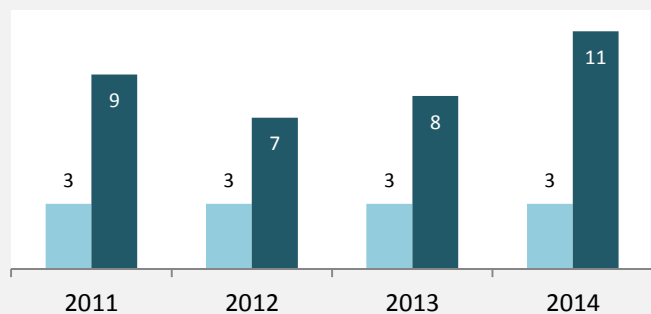

Langenbrettach - Bevölkerungsvorausrechnung 2015

Langenbrettach - Beschäftigung

sozialvers. Beschäftigung (SvB) in Langenbrettach (2006 bis 2015)

prozentuale Entwicklung der SvB in Langenbrettach (seit 2006)

■ produzierendes Gewerbe ■ Dienstleistungen

5-Jahres-Wertung (2010 bis 2015):

Beschäftigungsgewinne / -verluste pro 1.000 Beschäftigte

Arbeitslosigkeit in Langenbrettach

Arbeitslosigkeit in Langenbrettach

■ unter 25 Jahre ■ über 55 Jahre

Datengrundlage: Statistik der Bundesagentur für Arbeit

Abbildungen und Berechnungen: Regionalverband Heilbronn-Franken

Langenbrettach - Pendler 2014

Pendlersaldo: -1026

Datengrundlage: Statistik der Bundesagentur für Arbeit