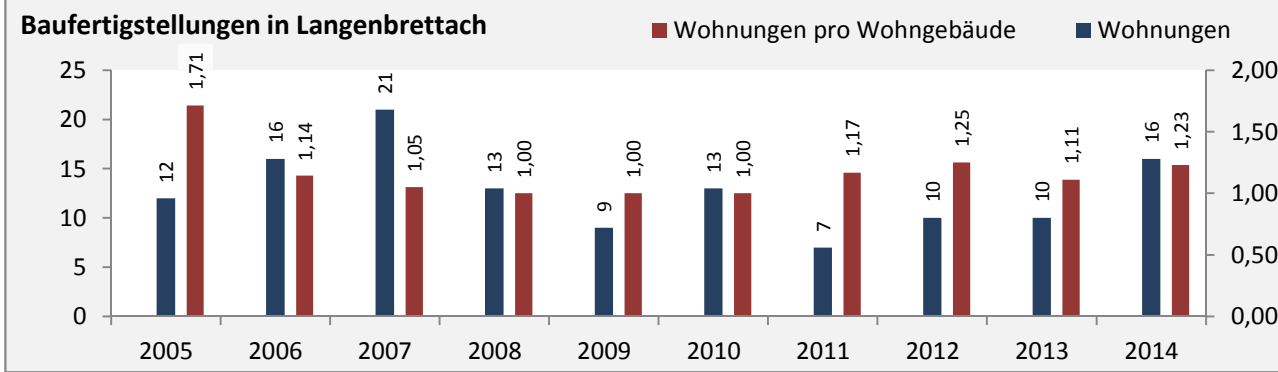

Langenbrettach - Wohnungsbestand und -entwicklung

Datengrundlage: Statistisches Landesamt Baden-Württemberg (ab 2011: Zensus 2011)

Abbildungen und Berechnungen: Regionalverband Heilbronn-Franken