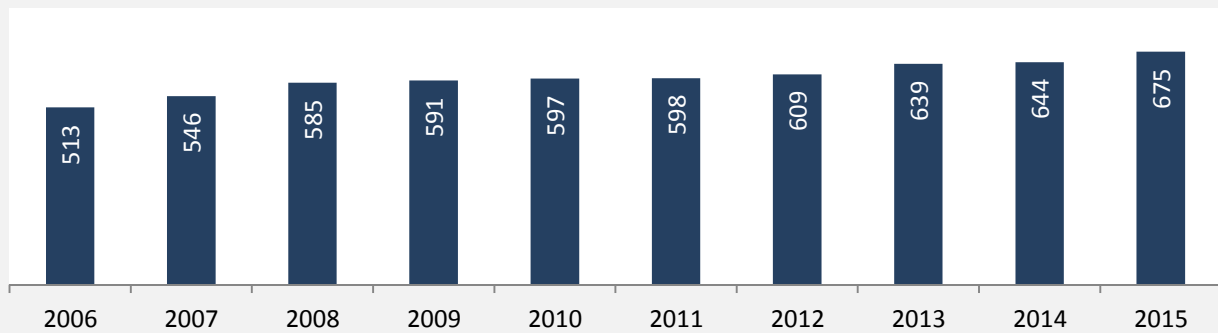

Langenbrettach - Bevölkerung

Bevölkerungsstand in Langenbrettach (2005 bis 2014)

Bevölkerungsentwicklung in Langenbrettach (seit 2005)

Geburten und Sterbefälle in Langenbrettach

5-Jahres-Wertung (2010 - 2014): natürliche Bevölkerungsentwicklung pro 1.000 Einwohner

Wanderungssaldi Langenbrettach

5-Jahres-Wertung (2010 - 2014): Wanderungsgewinne bzw. -verluste pro 1.000 Einwohner

Datengrundlage: Statistisches Landesamt Baden-Württemberg (ab 2011: Zensus 2011)

Abbildungen und Berechnungen: Regionalverband Heilbronn-Franken

Langenbrettach - Bevölkerungsvorausrechnung 2015

Langenbrettach - Beschäftigung

sozialvers. Beschäftigung (SvB) in Langenbrettach (2006 bis 2015)

prozentuale Entwicklung der SvB in Langenbrettach (seit 2006)