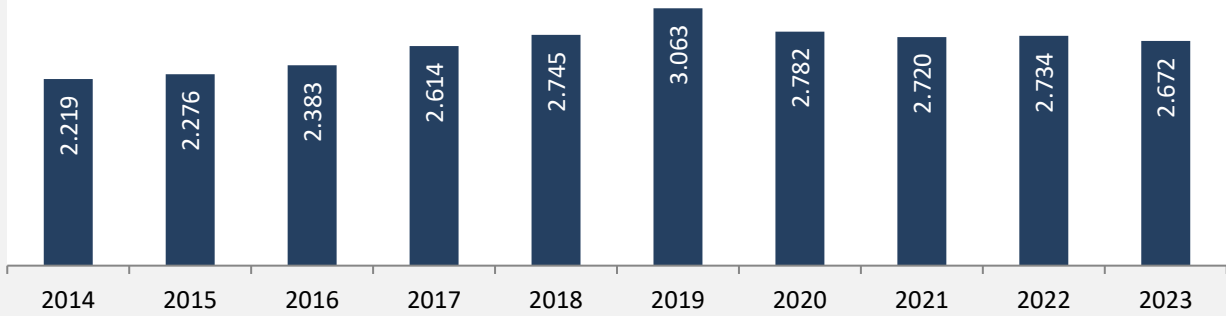

Igersheim – Beschäftigung

sozialvers. Beschäftigung (SvB) in Igersheim (2014 bis 2023)

Grafik: Regionalverband Heilbronn-Franken 2024