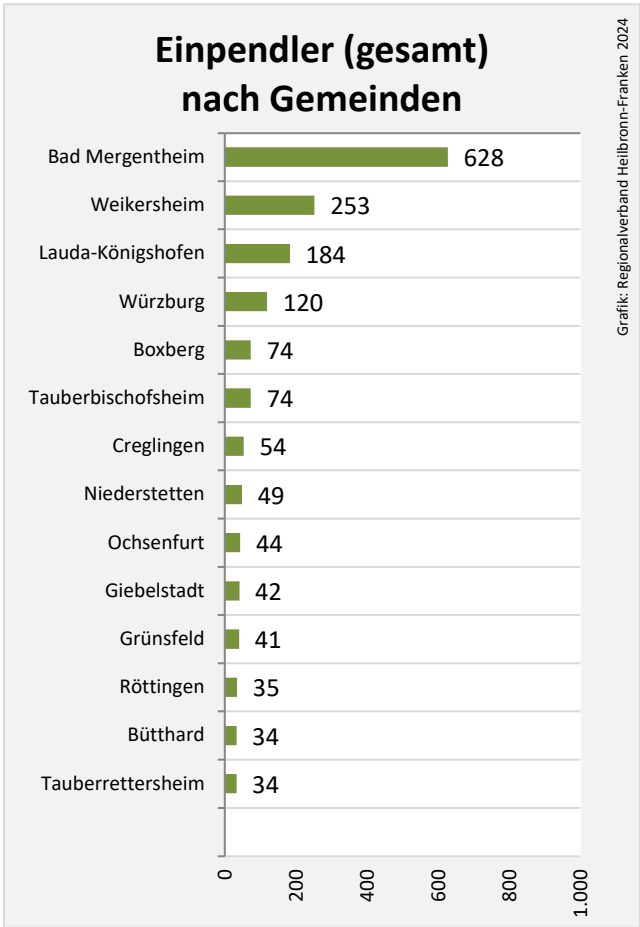

Grafik: Regionalverband Heilbronn-Franken 2024

prozentuale Entwicklung der SvB in Igersheim (seit 2014)

Grafik: Regionalverband Heilbronn-Franken 2024

■ produzierendes Gewerbe ■ Dienstleistungen

Grafik: Regionalverband Heilbronn-Franken 2024

5-Jahres-Wertung (2018 bis 2023): Beschäftigungsgewinne/-verluste pro 1.000 Beschäftigte

Arbeitslosigkeit in Igersheim

Grafik: Regionalverband Heilbronn-Franken 2024

Arbeitslosigkeit in Igersheim

■ unter 25 Jahren ■ über 55 Jahre

Grafik: Regionalverband Heilbronn-Franken 2024

Datengrundlage: Statistik der Bundesagentur für Arbeit

Abbildungen und Berechnungen: Regionalverband Heilbronn-Franken

Igersheim – Pendlerverflechtungen

Pendlersaldo: 45