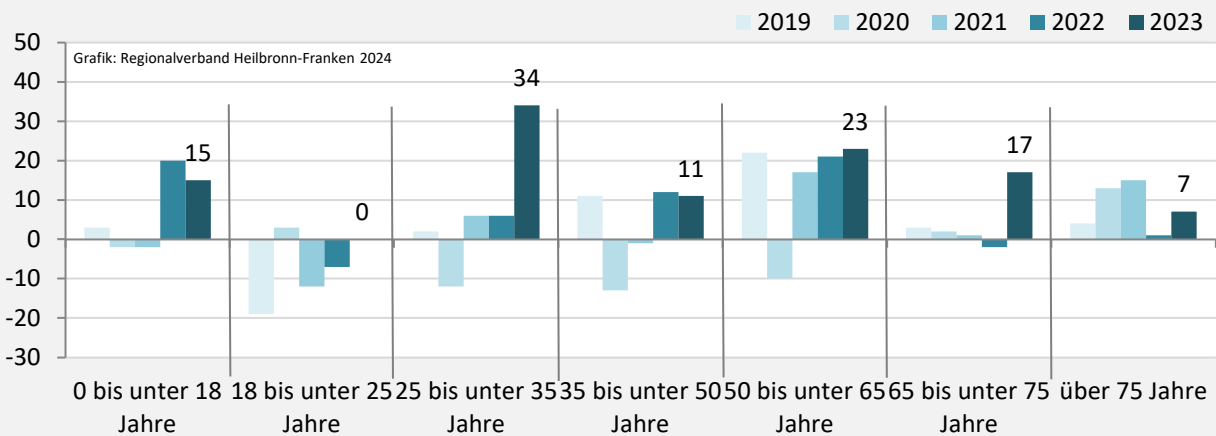

5-Jahres-Wertung (2019 bis 2023): natürliche Bevölkerungsentwicklung pro 1.000 Einwohner

Wanderungssaldi Igersheim

Grafik: Regionalverband Heilbronn-Franken 2024

5-Jahres-Wertung (2019 bis 2023): Wanderungsgewinne bzw. -verluste pro 1.000 Einwohner

Datengrundlage: Landesamt für Statistik Baden-Württemberg

Abbildungen und Berechnungen: Regionalverband Heilbronn-Franken

Igersheim – Bevölkerung

Vorausrechnungsergebnisse im Vergleich

Zusammensetzung der Bevölkerung nach Altersgruppen 2023

Durchschnittsalter Igersheim 2023

Veränderung der Bevölkerungszusammensetzung nach Altersgruppen in Igersheim zwischen 2013 und 2023

Wanderungssaldi nach Altersgruppen in Igersheim für die letzten fünf Jahre