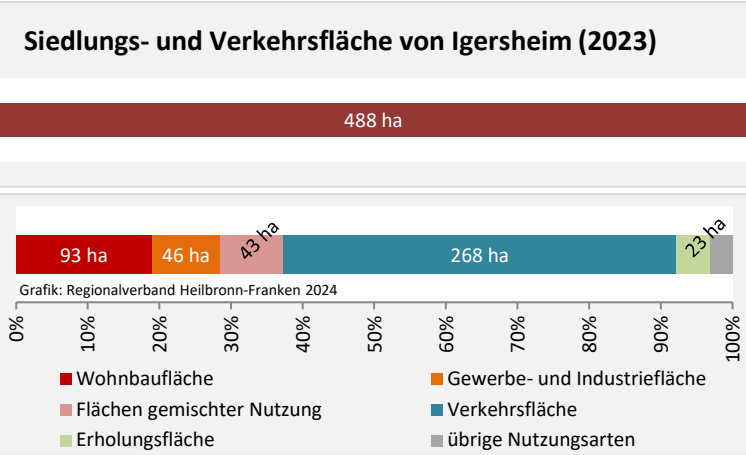

Igersheim – Flächenentwicklung

Datengrundlage: Landesamt für Statistik Baden-Württemberg
Abbildungen und Berechnungen: Regionalverband Heilbronn-Franken