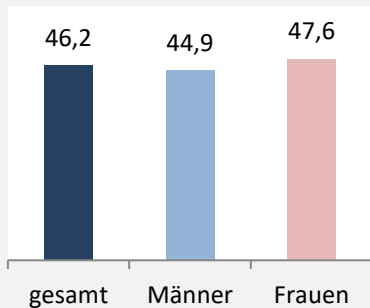

Datengrundlage: Landesamt für Statistik Baden-Württemberg

Abbildungen und Berechnungen: Regionalverband Heilbronn-Franken

Igersheim – Bevölkerung

Vorausrechnungsergebnisse im Vergleich

Zusammensetzung der Bevölkerung nach Altersgruppen 2023

Durchschnittsalter Igersheim 2023

Veränderung der Bevölkerungszusammensetzung nach Altersgruppen in Igersheim zwischen 2013 und 2023

Wanderungssaldi nach Altersgruppen in Igersheim für die letzten fünf Jahre