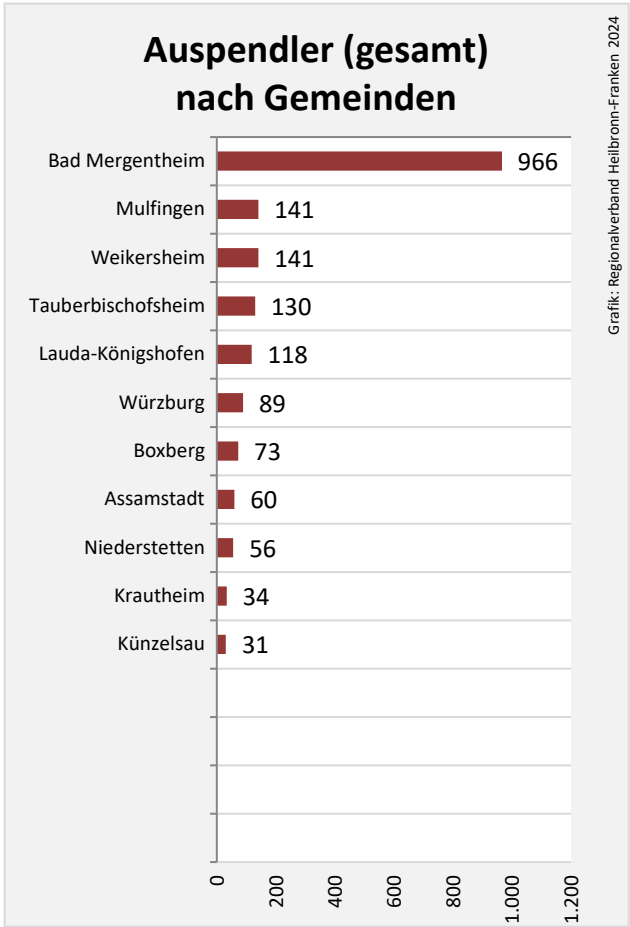

5-Jahres-Wertung (2018 bis 2023): Beschäftigungsgewinne/-verluste pro 1.000 Beschäftigte

Arbeitslosigkeit in Igersheim

Grafik: Regionalverband Heilbronn-Franken 2024

Arbeitslosigkeit in Igersheim

■ unter 25 Jahren ■ über 55 Jahre

Grafik: Regionalverband Heilbronn-Franken 2024

Datengrundlage: Statistik der Bundesagentur für Arbeit

Abbildungen und Berechnungen: Regionalverband Heilbronn-Franken

Igersheim – Pendlerverflechtungen

Pendlersaldo: 45