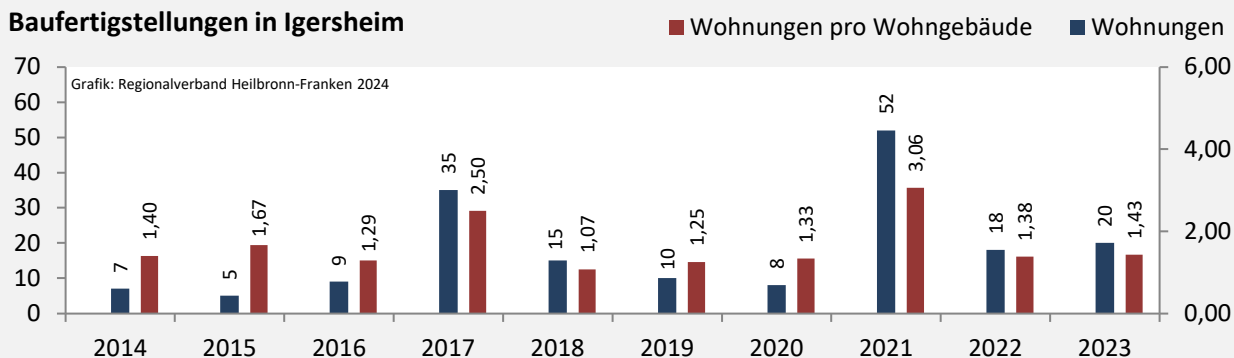

Grafik: Regionalverband Heilbronn-Franken 2024

Wohnungen in Wohn- und Nichtwohngebäuden in Igersheim

Grafik: Regionalverband Heilbronn-Franken 2024

Entwicklung des Wohnungsbestands in Igersheim und B.-W. (seit 2014)

Grafik: Regionalverband Heilbronn-Franken 2024

Baufertigstellungen in Igersheim

Grafik: Regionalverband Heilbronn-Franken 2024

durchschnittliche jährliche Zahl an baufertiggestellten Wohnungen pro 1.000 Einwohner