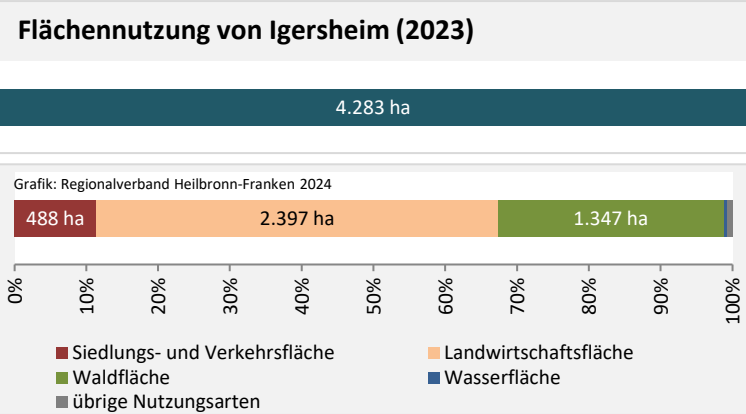

Igersheim – Flächenentwicklung

Datengrundlage: Landesamt für Statistik Baden-Württemberg
Abbildungen und Berechnungen: Regionalverband Heilbronn-Franken