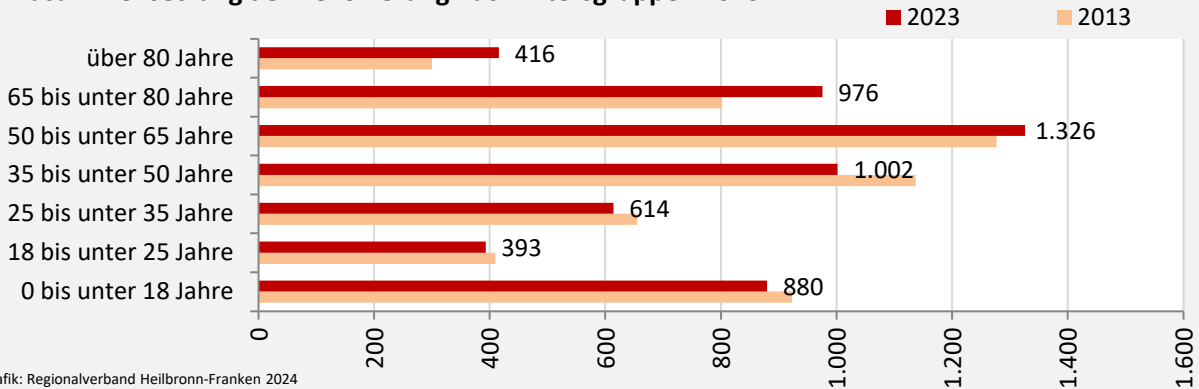

5-Jahres-Wertung (2019 bis 2023): natürliche Bevölkerungsentwicklung pro 1.000 Einwohner

Wanderungssaldi Igersheim

Grafik: Regionalverband Heilbronn-Franken 2024

5-Jahres-Wertung (2019 bis 2023): Wanderungsgewinne bzw. -verluste pro 1.000 Einwohner

Datengrundlage: Landesamt für Statistik Baden-Württemberg

Abbildungen und Berechnungen: Regionalverband Heilbronn-Franken

Igersheim – Bevölkerung

Vorausrechnungsergebnisse im Vergleich

Zusammensetzung der Bevölkerung nach Altersgruppen 2023

Durchschnittsalter Igersheim 2023

Veränderung der Bevölkerungszusammensetzung nach Altersgruppen in Igersheim zwischen 2013 und 2023

Wanderungssaldi nach Altersgruppen in Igersheim für die letzten fünf Jahre