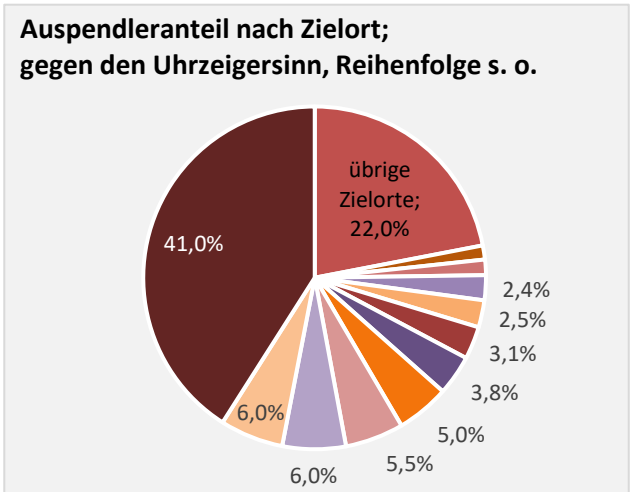

5-Jahres-Wertung (2018 bis 2023): Beschäftigungsgewinne/-verluste pro 1.000 Beschäftigte

Arbeitslosigkeit in Igersheim

Grafik: Regionalverband Heilbronn-Franken 2024

Arbeitslosigkeit in Igersheim

■ unter 25 Jahren ■ über 55 Jahre

Grafik: Regionalverband Heilbronn-Franken 2024

Datengrundlage: Statistik der Bundesagentur für Arbeit

Abbildungen und Berechnungen: Regionalverband Heilbronn-Franken

Igersheim – Pendlerverflechtungen

Pendlersaldo: 45