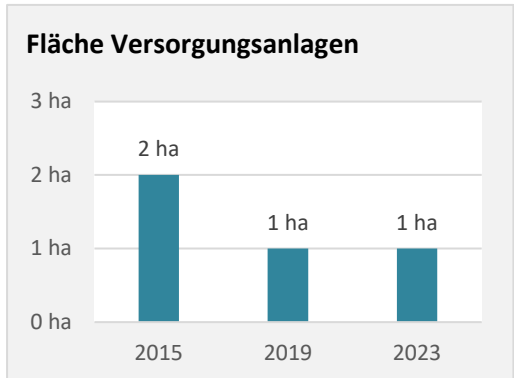

Igersheim – Flächenentwicklung

Datengrundlage: Landesamt für Statistik Baden-Württemberg
Abbildungen und Berechnungen: Regionalverband Heilbronn-Franken