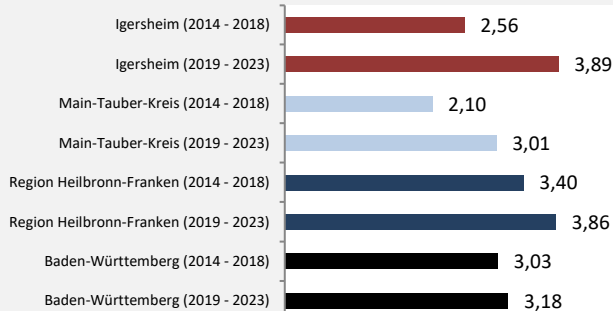

Grafik: Regionalverband Heilbronn-Franken 2024

Wohnungen in Wohn- und Nichtwohngebäuden in Igersheim

Grafik: Regionalverband Heilbronn-Franken 2024

Entwicklung des Wohnungsbestands in Igersheim und B.-W. (seit 2014)

Grafik: Regionalverband Heilbronn-Franken 2024

Baufertigstellungen in Igersheim

Grafik: Regionalverband Heilbronn-Franken 2024

durchschnittliche jährliche Zahl an baufertiggestellten Wohnungen pro 1.000 Einwohner

Grafik: Regionalverband Heilbronn-Franken 2024

Einfamilienhäuser

2013 2018 2023

Grafik: Regionalverband Heilbronn-Franken 2024

Datengrundlage: Statistisches Landesamt Baden-Württemberg (ab 2011: Zensus 2011)