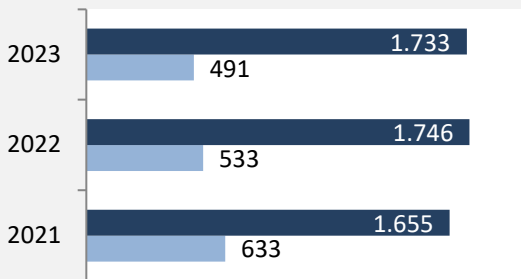

Datengrundlage: Landesamt für Statistik Baden-Württemberg

Abbildungen und Berechnungen: Regionalverband Heilbronn-Franken

Igersheim – Beschäftigung

sozialvers. Beschäftigung (SvB) in Igersheim (2014 bis 2023)

Grafik: Regionalverband Heilbronn-Franken 2024

prozentuale Entwicklung der SvB in Igersheim (seit 2014)

Grafik: Regionalverband Heilbronn-Franken 2024

■ produzierendes Gewerbe ■ Dienstleistungen

Grafik: Regionalverband Heilbronn-Franken 2024

5-Jahres-Wertung (2018 bis 2023): Beschäftigungsgewinne/-verluste pro 1.000 Beschäftigte

Arbeitslosigkeit in Igersheim

Grafik: Regionalverband Heilbronn-Franken 2024

Arbeitslosigkeit in Igersheim

■ unter 25 Jahren ■ über 55 Jahre