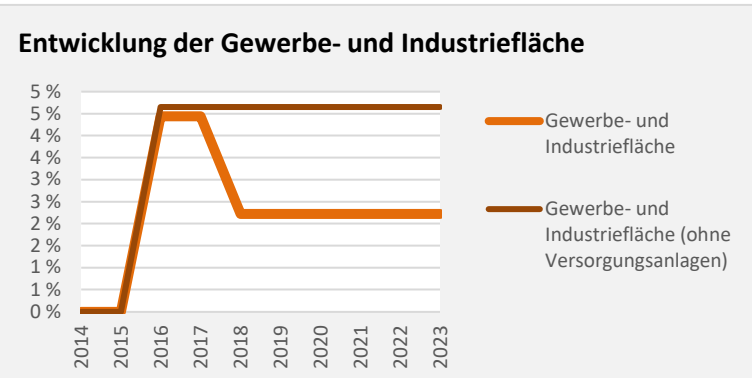

Igersheim – Flächenentwicklung

Datengrundlage: Landesamt für Statistik Baden-Württemberg
Abbildungen und Berechnungen: Regionalverband Heilbronn-Franken