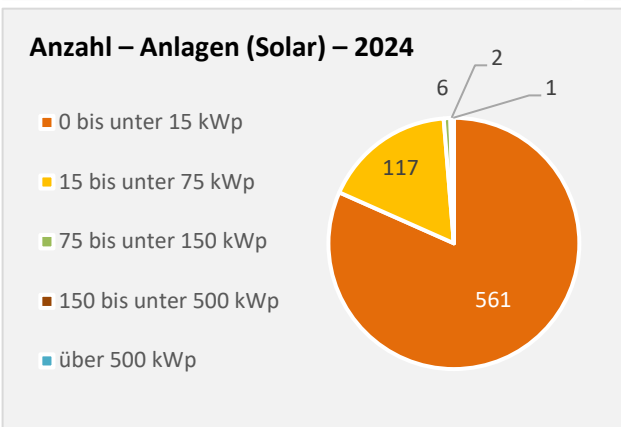

Igersheim – Energiewende

Datengrundlage: Bundesnetzagentur, Marktstammdatenregister, 11/2024
Abbildungen und Berechnung: Regionalverband Heilbronn-Franken