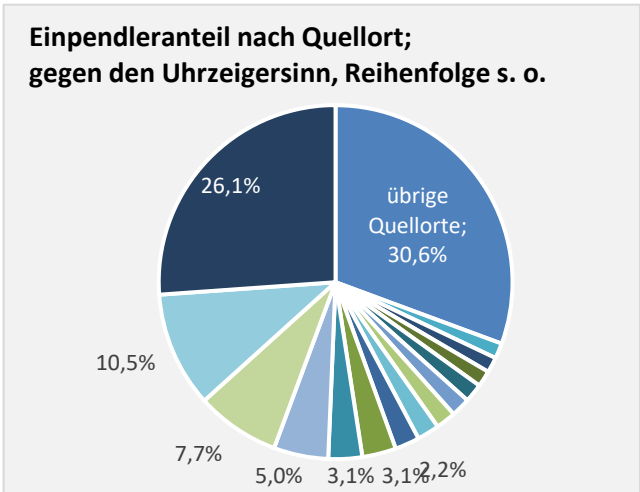

5-Jahres-Wertung (2018 bis 2023): Beschäftigungsgewinne/-verluste pro 1.000 Beschäftigte

Arbeitslosigkeit in Igersheim

Grafik: Regionalverband Heilbronn-Franken 2024

Arbeitslosigkeit in Igersheim

■ unter 25 Jahren ■ über 55 Jahre

Grafik: Regionalverband Heilbronn-Franken 2024

Datengrundlage: Statistik der Bundesagentur für Arbeit

Abbildungen und Berechnungen: Regionalverband Heilbronn-Franken

Igersheim – Pendlerverflechtungen

Pendlersaldo: 45