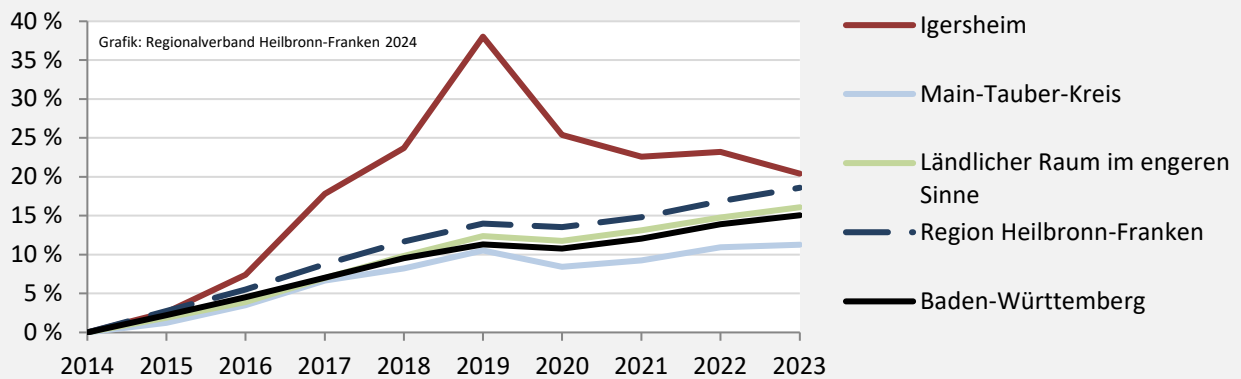

Durchschnittsalter Igersheim 2023

Veränderung der Bevölkerungszusammensetzung nach Altersgruppen in Igersheim zwischen 2013 und 2023

Wanderungssaldi nach Altersgruppen in Igersheim für die letzten fünf Jahre

Datengrundlage: Landesamt für Statistik Baden-Württemberg

Abbildungen und Berechnungen: Regionalverband Heilbronn-Franken

Igersheim – Beschäftigung

sozialvers. Beschäftigung (SvB) in Igersheim (2014 bis 2023)

Grafik: Regionalverband Heilbronn-Franken 2024

prozentuale Entwicklung der SvB in Igersheim (seit 2014)

Grafik: Regionalverband Heilbronn-Franken 2024

■ produzierendes Gewerbe ■ Dienstleistungen

Grafik: Regionalverband Heilbronn-Franken 2024