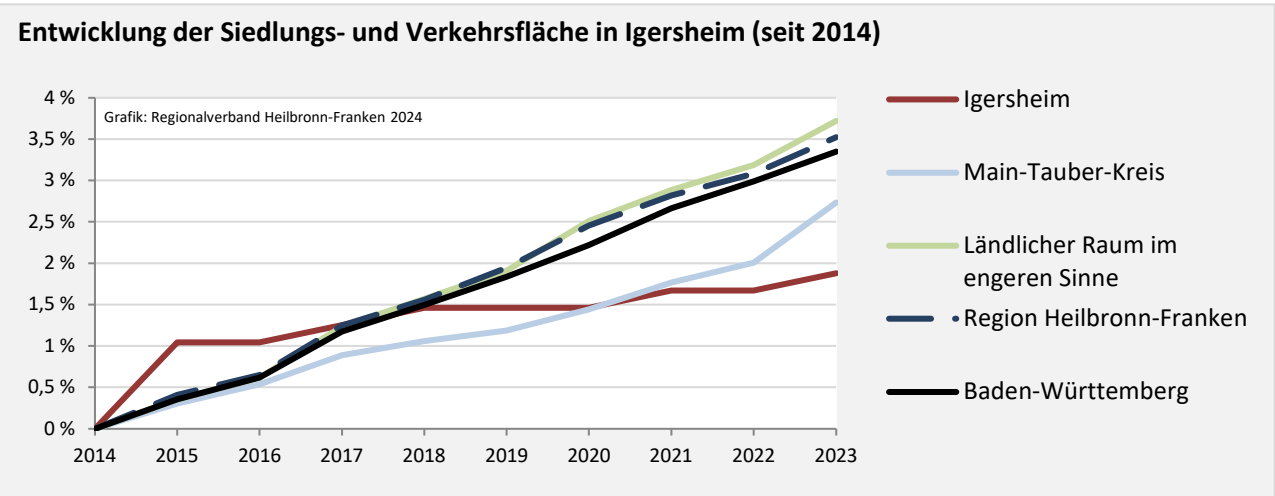

Igersheim – Flächenentwicklung

Datengrundlage: Landesamt für Statistik Baden-Württemberg
Abbildungen und Berechnungen: Regionalverband Heilbronn-Franken