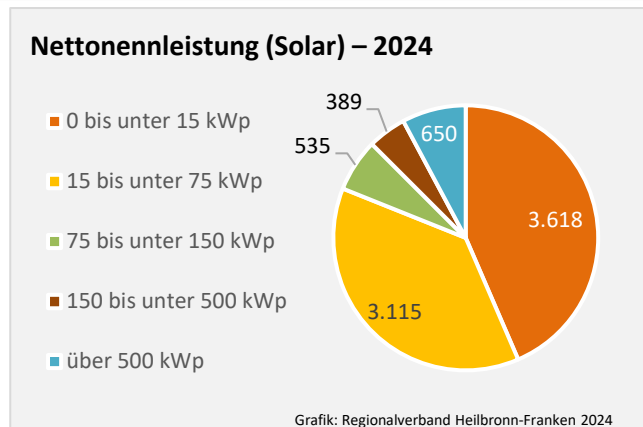

Igersheim – Energiewende

Datengrundlage: Bundesnetzagentur, Marktstammdatenregister, 11/2024
Abbildungen und Berechnung: Regionalverband Heilbronn-Franken