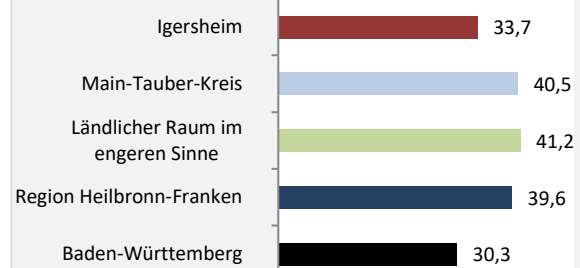

5-Jahres-Wertung (2019 bis 2023): natürliche Bevölkerungsentwicklung pro 1.000 Einwohner

Wanderungssaldi Igersheim

Grafik: Regionalverband Heilbronn-Franken 2024

5-Jahres-Wertung (2019 bis 2023): Wanderungsgewinne bzw. -verluste pro 1.000 Einwohner