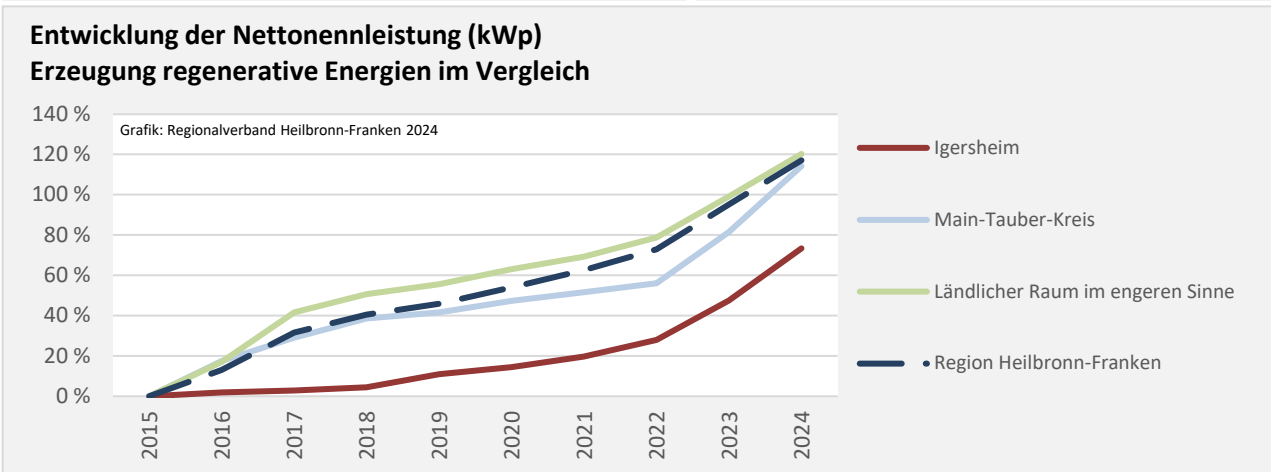

Igersheim – Energiewende

Datengrundlage: Bundesnetzagentur, Marktstammdatenregister, 11/2024
Abbildungen und Berechnung: Regionalverband Heilbronn-Franken