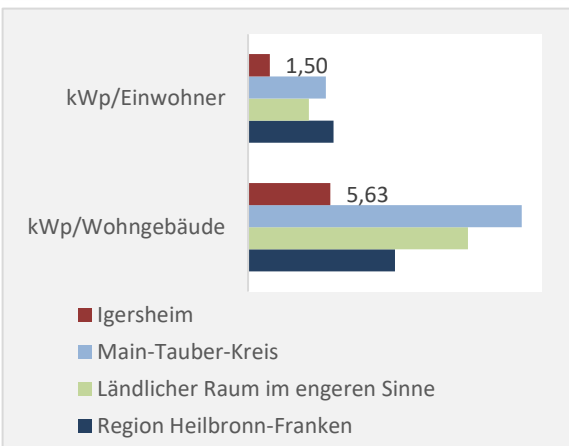

Igersheim – Energiewende

Datengrundlage: Bundesnetzagentur, Marktstammdatenregister, 11/2024
Abbildungen und Berechnung: Regionalverband Heilbronn-Franken