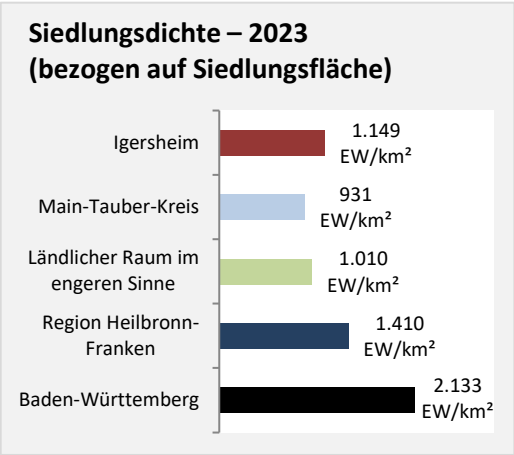

Igersheim – Flächenentwicklung

Datengrundlage: Landesamt für Statistik Baden-Württemberg
Abbildungen und Berechnungen: Regionalverband Heilbronn-Franken