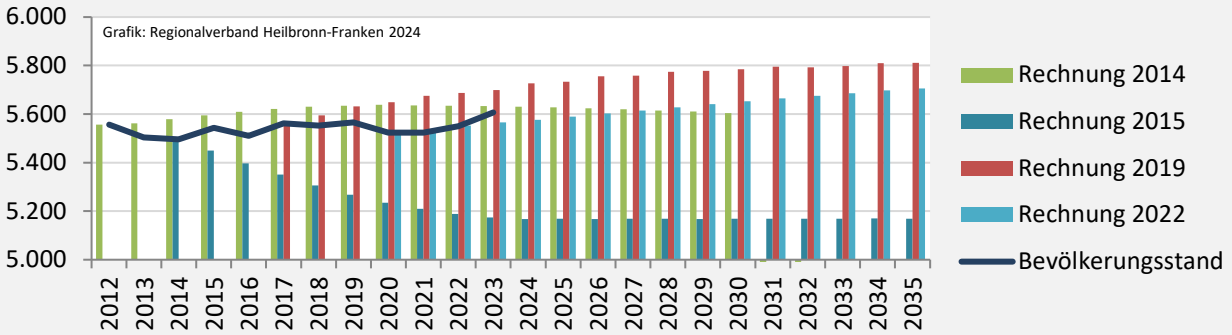

Igersheim – Bevölkerung

Vorausrechnungsergebnisse im Vergleich