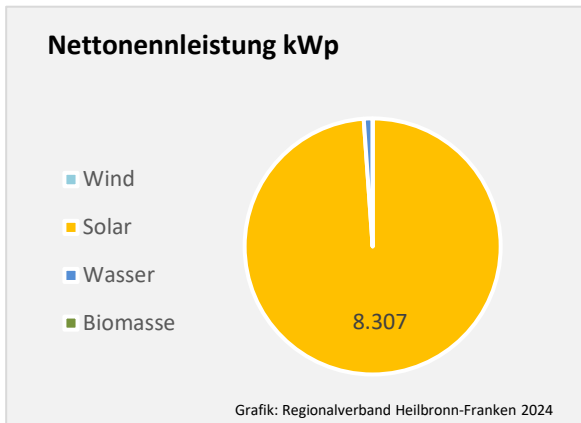

Igersheim – Energiewende

Datengrundlage: Bundesnetzagentur, Marktstammdatenregister, 11/2024
Abbildungen und Berechnung: Regionalverband Heilbronn-Franken