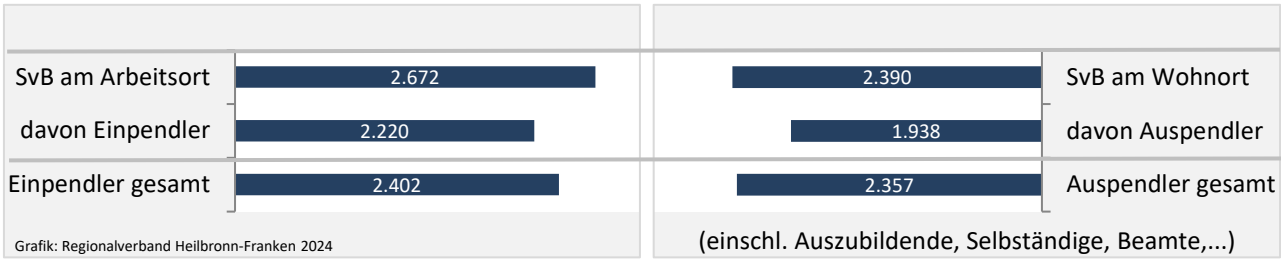

Igersheim – Pendlerverflechtungen

Pendlersaldo: 45