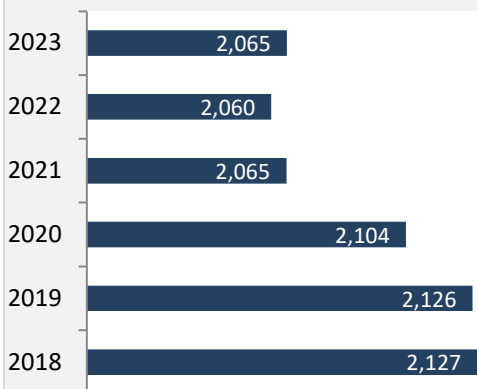

Igersheim – Wohnungsbestand und -entwicklung

Belegungsdichte in Igersheim

Grafik: Regionalverband Heilbronn-Franken 2024