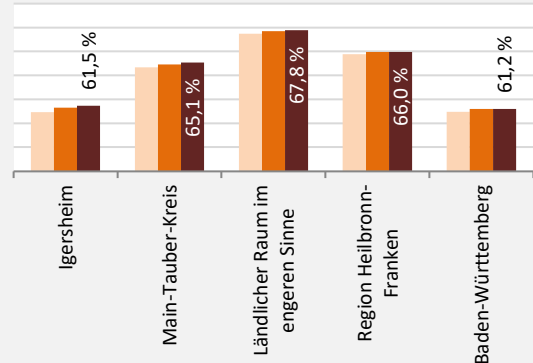

Grafik: Regionalverband Heilbronn-Franken 2024

Wohnungen in Wohn- und Nichtwohngebäuden in Igersheim

Grafik: Regionalverband Heilbronn-Franken 2024

Entwicklung des Wohnungsbestands in Igersheim und B.-W. (seit 2014)

Grafik: Regionalverband Heilbronn-Franken 2024

Baufertigstellungen in Igersheim

Grafik: Regionalverband Heilbronn-Franken 2024

durchschnittliche jährliche Zahl an baufertiggestellten Wohnungen pro 1.000 Einwohner

Grafik: Regionalverband Heilbronn-Franken 2024

Einfamilienhäuser

2013 2018 2023

Grafik: Regionalverband Heilbronn-Franken 2024

Datengrundlage: Statistisches Landesamt Baden-Württemberg (ab 2011: Zensus 2011)