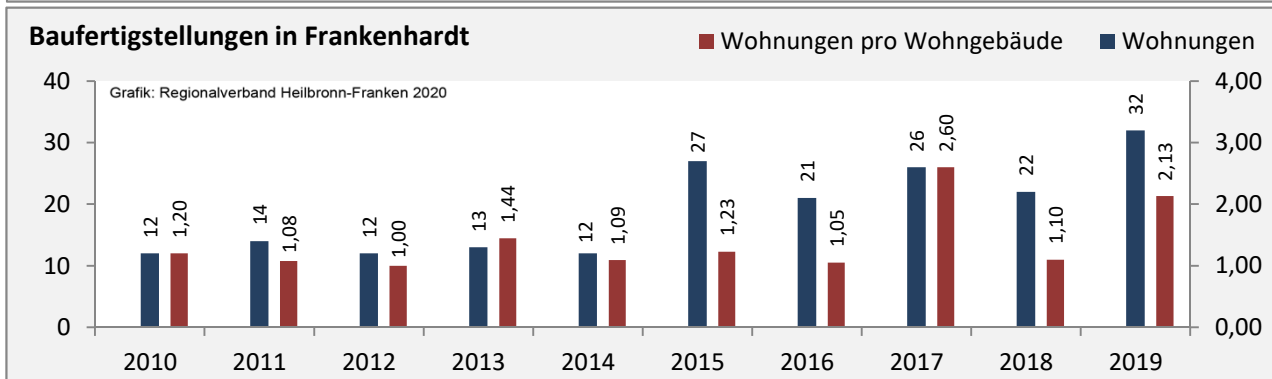

Frankenhardt - Wohnungsbestand und -entwicklung

Datengrundlage: Statistisches Landesamt Baden-Württemberg (ab 2011: Zensus 2011)

Abbildungen und Berechnungen: Regionalverband Heilbronn-Franken