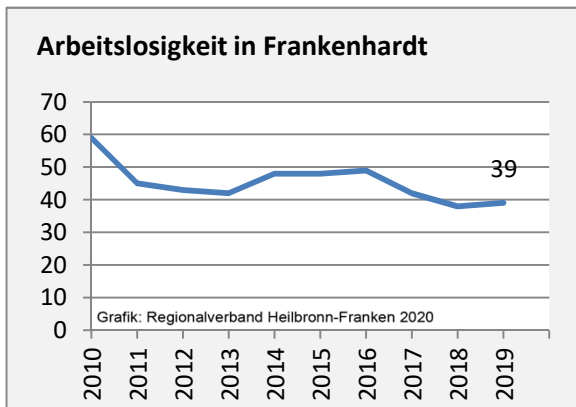

Abbildungen und Berechnungen: Regionalverband Heilbronn-Franken

Frankenhardt - Bevölkerung

Vorausrechnungsergebnisse im Vergleich

Zusammensetzung der Bevölkerung nach Altersgruppen 2019

Durchschnittsalter Frankenhardt 2019

Veränderung der Bevölkerungszusammensetzung nach Altersgruppen in Frankenhardt zwischen 2009 und 2019

Wanderungssaldi nach Altersgruppen in Frankenhardt für die letzten fünf Jahre

Datengrundlage: Landesamt für Statistik Baden-Württemberg

Abbildungen und Berechnungen: Regionalverband Heilbronn-Franken

Frankenhardt - Beschäftigung

Datengrundlage: Statistik der Bundesagentur für Arbeit

Abbildungen und Berechnungen: Regionalverband Heilbronn-Franken