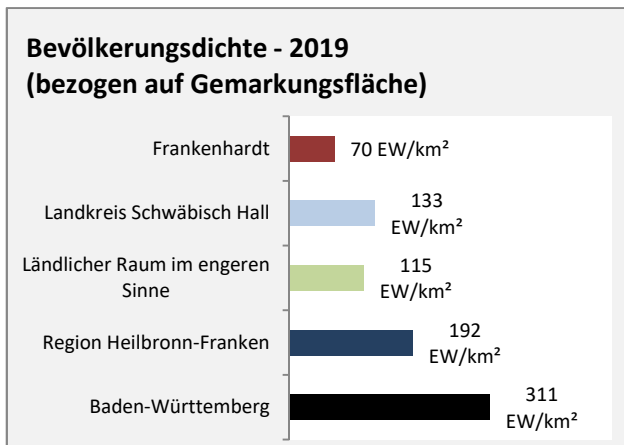

Frankenhardt - Flächenentwicklung

Datengrundlage: Landesamt für Statistik Baden-Württemberg

Abbildungen und Berechnungen: Regionalverband Heilbronn-Franken