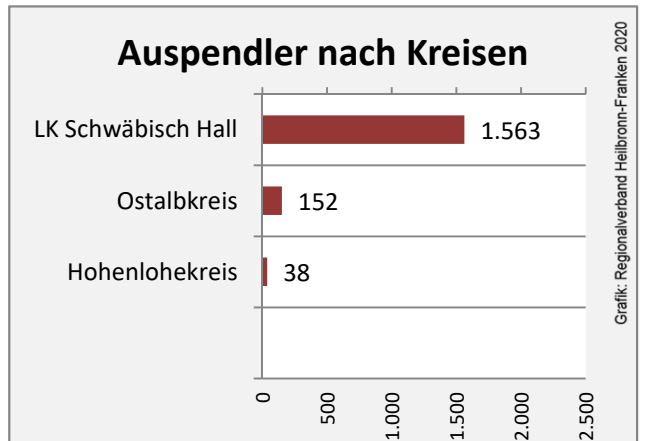

Veränderung der Bevölkerungszusammensetzung nach Altersgruppen in Frankenhardt zwischen 2009 und 2019

Wanderungssaldi nach Altersgruppen in Frankenhardt für die letzten fünf Jahre

Datengrundlage: Landesamt für Statistik Baden-Württemberg

Abbildungen und Berechnungen: Regionalverband Heilbronn-Franken

Frankenhardt - Beschäftigung

Datengrundlage: Statistik der Bundesagentur für Arbeit

Abbildungen und Berechnungen: Regionalverband Heilbronn-Franken

Frankenhardt - Pendlerverflechtungen 2019

Pendlersaldo: -1732

Datengrundlage: Statistik der Bundesagentur für Arbeit

Abbildungen: Regionalverband Heilbronn-Franken (keine Berücksichtigung von Werten unter 30)