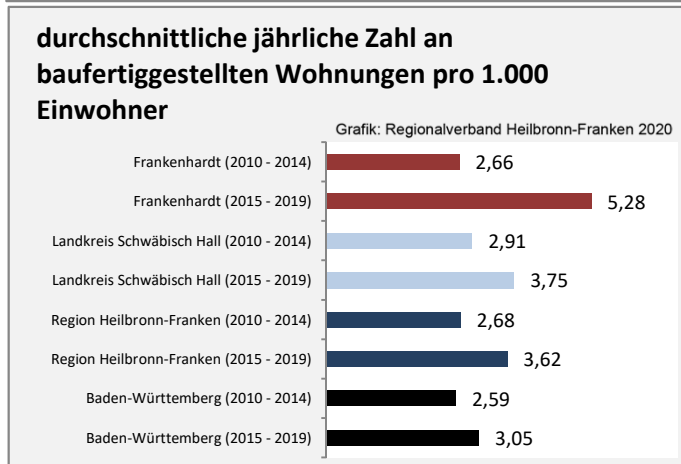

Frankenhardt - Wohnungsbestand und -entwicklung

Datengrundlage: Statistisches Landesamt Baden-Württemberg (ab 2011: Zensus 2011)

Abbildungen und Berechnungen: Regionalverband Heilbronn-Franken