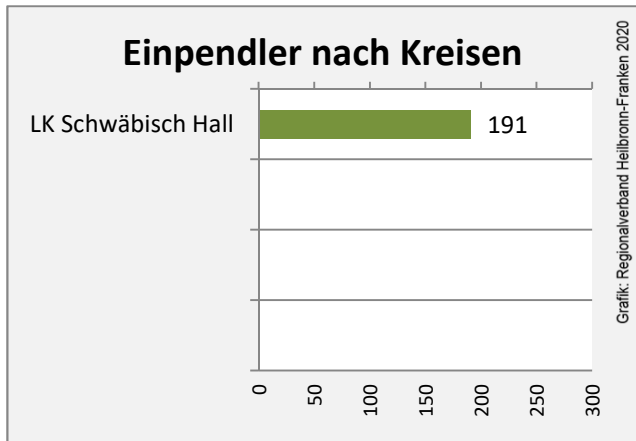

Veränderung der Bevölkerungszusammensetzung nach Altersgruppen in Frankenhardt zwischen 2009 und 2019

Wanderungssaldi nach Altersgruppen in Frankenhardt für die letzten fünf Jahre

Datengrundlage: Landesamt für Statistik Baden-Württemberg

Abbildungen und Berechnungen: Regionalverband Heilbronn-Franken

Frankenhardt - Beschäftigung

Datengrundlage: Statistik der Bundesagentur für Arbeit

Abbildungen und Berechnungen: Regionalverband Heilbronn-Franken

Frankenhardt - Pendlerverflechtungen 2019

Pendlersaldo: -1732

Datengrundlage: Statistik der Bundesagentur für Arbeit

Abbildungen: Regionalverband Heilbronn-Franken (keine Berücksichtigung von Werten unter 30)