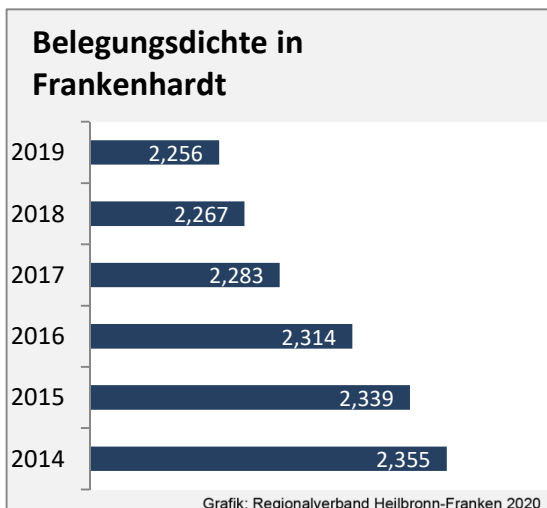

Frankenhardt - Wohnungsbestand und -entwicklung

Datengrundlage: Statistisches Landesamt Baden-Württemberg (ab 2011: Zensus 2011)

Abbildungen und Berechnungen: Regionalverband Heilbronn-Franken