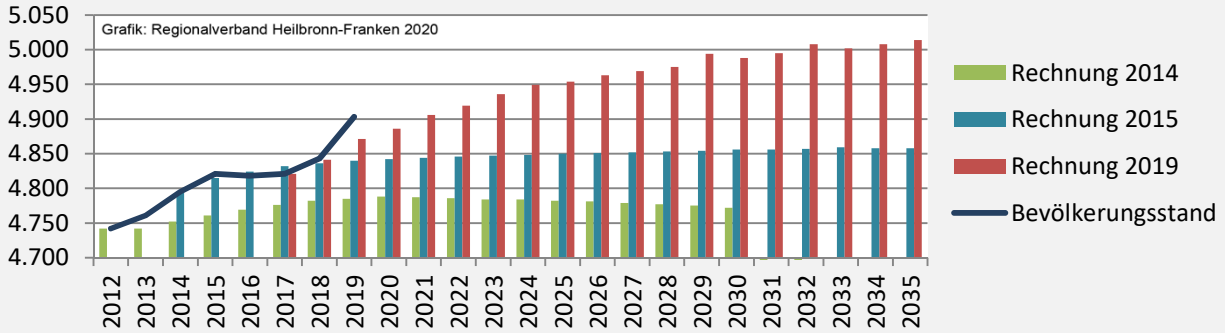

Geburten und Sterbefälle in Frankenhardt

Grafik: Regionalverband Heilbronn-Franken 2020

5-Jahres-Wertung (2015 - 2019): natürliche Bevölkerungsentwicklung pro 1.000 Einwohner

Grafik: Regionalverband Heilbronn-Franken 2020

Wanderungssaldi Frankenhardt

Grafik: Regionalverband Heilbronn-Franken 2020

5-Jahres-Wertung (2015 - 2019): Wanderungsgewinne bzw. -verluste pro 1.000 Einwohner

Datengrundlage: Landesamt für Statistik Baden-Württemberg

Abbildungen und Berechnungen: Regionalverband Heilbronn-Franken

Frankenhardt - Bevölkerung

Vorausrechnungsergebnisse im Vergleich

Zusammensetzung der Bevölkerung nach Altersgruppen 2019

Durchschnittsalter Frankenhardt 2019