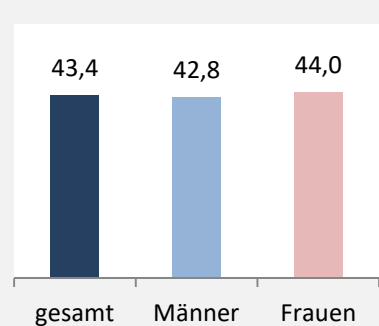

Abbildungen und Berechnungen: Regionalverband Heilbronn-Franken

Frankenhardt - Bevölkerung

Vorausrechnungsergebnisse im Vergleich

Zusammensetzung der Bevölkerung nach Altersgruppen 2019

Durchschnittsalter Frankenhardt 2019

Veränderung der Bevölkerungszusammensetzung nach Altersgruppen in Frankenhardt zwischen 2009 und 2019

Wanderungssaldi nach Altersgruppen in Frankenhardt für die letzten fünf Jahre

Datengrundlage: Landesamt für Statistik Baden-Württemberg