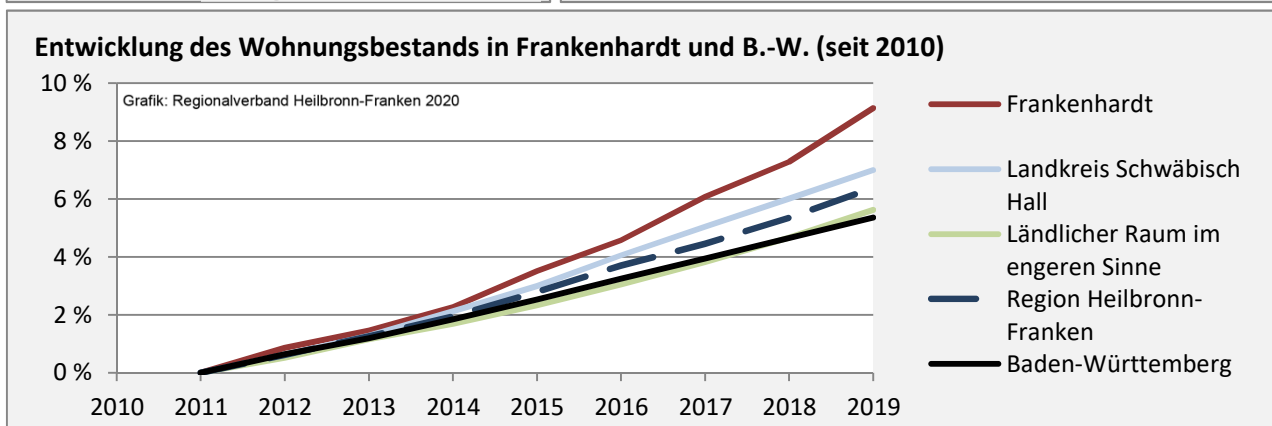

Frankenhardt - Wohnungsbestand und -entwicklung

Datengrundlage: Statistisches Landesamt Baden-Württemberg (ab 2011: Zensus 2011)

Abbildungen und Berechnungen: Regionalverband Heilbronn-Franken