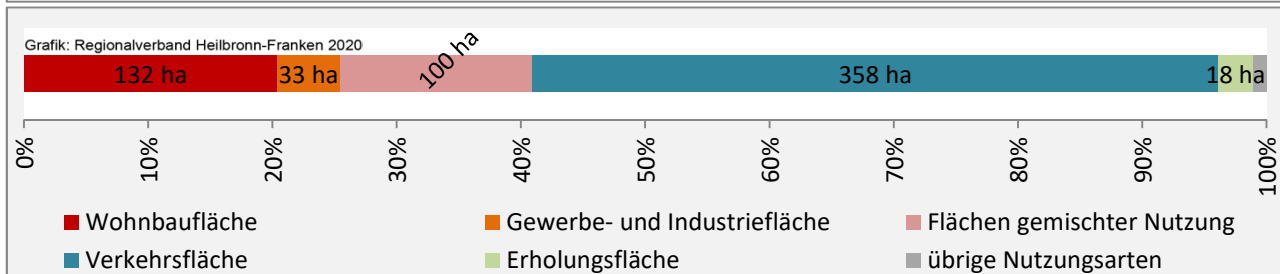

Frankenhardt - Flächenentwicklung

Datengrundlage: Landesamt für Statistik Baden-Württemberg

Abbildungen und Berechnungen: Regionalverband Heilbronn-Franken