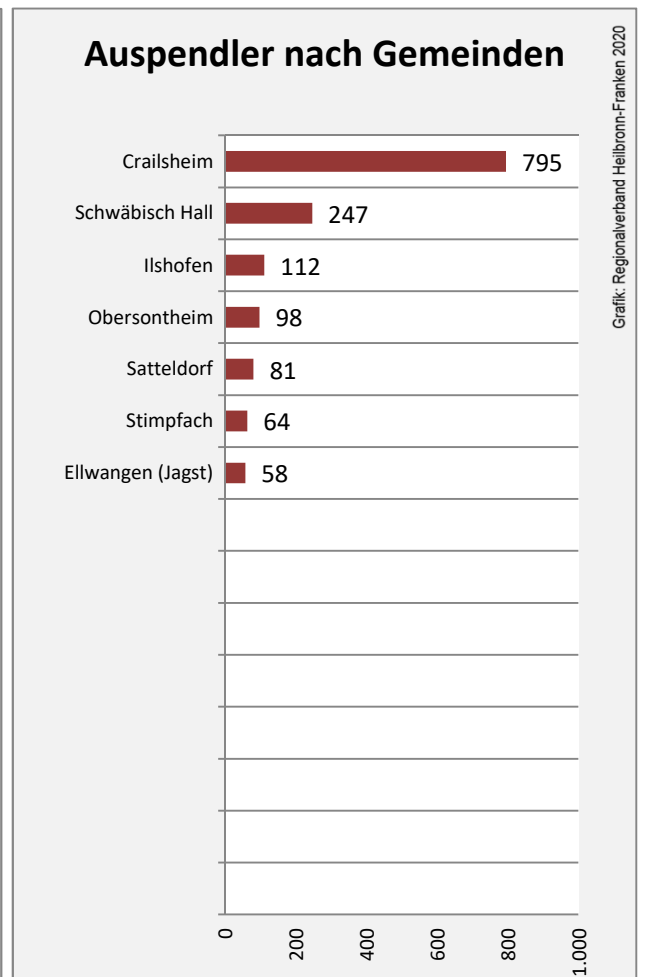

Abbildungen und Berechnungen: Regionalverband Heilbronn-Franken

Frankenhardt - Bevölkerung

Vorausrechnungsergebnisse im Vergleich

Zusammensetzung der Bevölkerung nach Altersgruppen 2019

Durchschnittsalter Frankenhardt 2019

Veränderung der Bevölkerungszusammensetzung nach Altersgruppen in Frankenhardt zwischen 2009 und 2019

Wanderungssaldi nach Altersgruppen in Frankenhardt für die letzten fünf Jahre

Datengrundlage: Landesamt für Statistik Baden-Württemberg

Abbildungen und Berechnungen: Regionalverband Heilbronn-Franken

Frankenhardt - Beschäftigung

Datengrundlage: Statistik der Bundesagentur für Arbeit

Abbildungen und Berechnungen: Regionalverband Heilbronn-Franken

Frankenhardt - Pendlerverflechtungen 2019

Pendlersaldo: -1732

Datengrundlage: Statistik der Bundesagentur für Arbeit

Abbildungen: Regionalverband Heilbronn-Franken (keine Berücksichtigung von Werten unter 30)