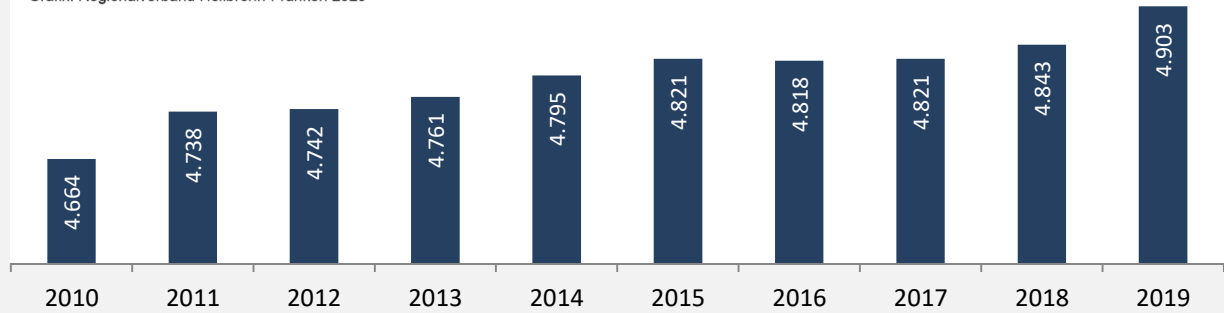

Frankenhardt - Bevölkerung

Bevölkerungsstand in Frankenhardt (2010 bis 2019)

Grafik: Regionalverband Heilbronn-Franken 2020

Bevölkerungsentwicklung in Frankenhardt (seit 2010)

Grafik: Regionalverband Heilbronn-Franken 2020

Geburten und Sterbefälle in Frankenhardt

Grafik: Regionalverband Heilbronn-Franken 2020

5-Jahres-Wertung (2015 - 2019): natürliche Bevölkerungsentwicklung pro 1.000 Einwohner

Grafik: Regionalverband Heilbronn-Franken 2020