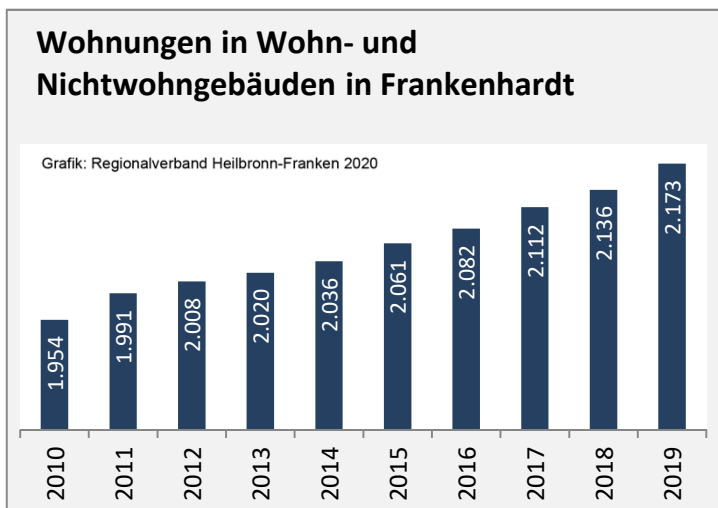

Frankenhardt - Wohnungsbestand und -entwicklung

Datengrundlage: Statistisches Landesamt Baden-Württemberg (ab 2011: Zensus 2011)

Abbildungen und Berechnungen: Regionalverband Heilbronn-Franken