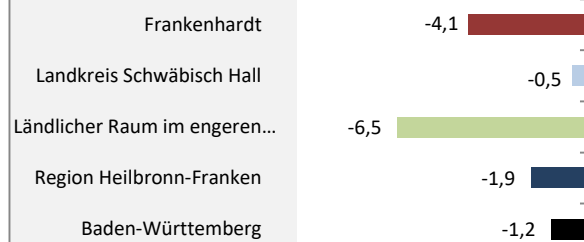

Frankenhardt - Bevölkerung

Bevölkerungsstand in Frankenhardt (2010 bis 2019)

Grafik: Regionalverband Heilbronn-Franken 2020

Bevölkerungsentwicklung in Frankenhardt (seit 2010)

Grafik: Regionalverband Heilbronn-Franken 2020

Geburten und Sterbefälle in Frankenhardt

Grafik: Regionalverband Heilbronn-Franken 2020

5-Jahres-Wertung (2015 - 2019): natürliche Bevölkerungsentwicklung pro 1.000 Einwohner

Grafik: Regionalverband Heilbronn-Franken 2020