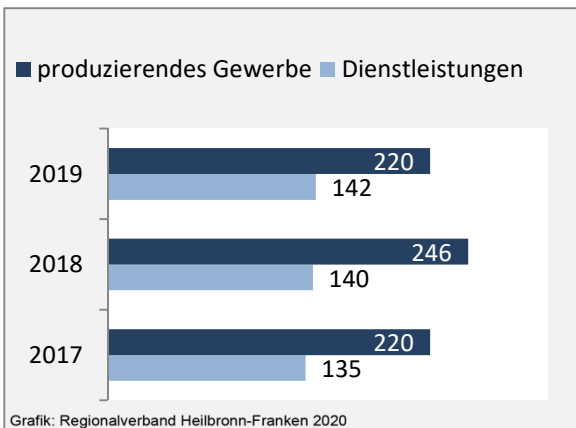

Abbildungen und Berechnungen: Regionalverband Heilbronn-Franken

Frankenhardt - Bevölkerung

Vorausrechnungsergebnisse im Vergleich

Zusammensetzung der Bevölkerung nach Altersgruppen 2019

Durchschnittsalter Frankenhardt 2019

Veränderung der Bevölkerungszusammensetzung nach Altersgruppen in Frankenhardt zwischen 2009 und 2019

Wanderungssaldi nach Altersgruppen in Frankenhardt für die letzten fünf Jahre

Datengrundlage: Landesamt für Statistik Baden-Württemberg

Abbildungen und Berechnungen: Regionalverband Heilbronn-Franken

Frankenhardt - Beschäftigung

Datengrundlage: Statistik der Bundesagentur für Arbeit

Abbildungen und Berechnungen: Regionalverband Heilbronn-Franken