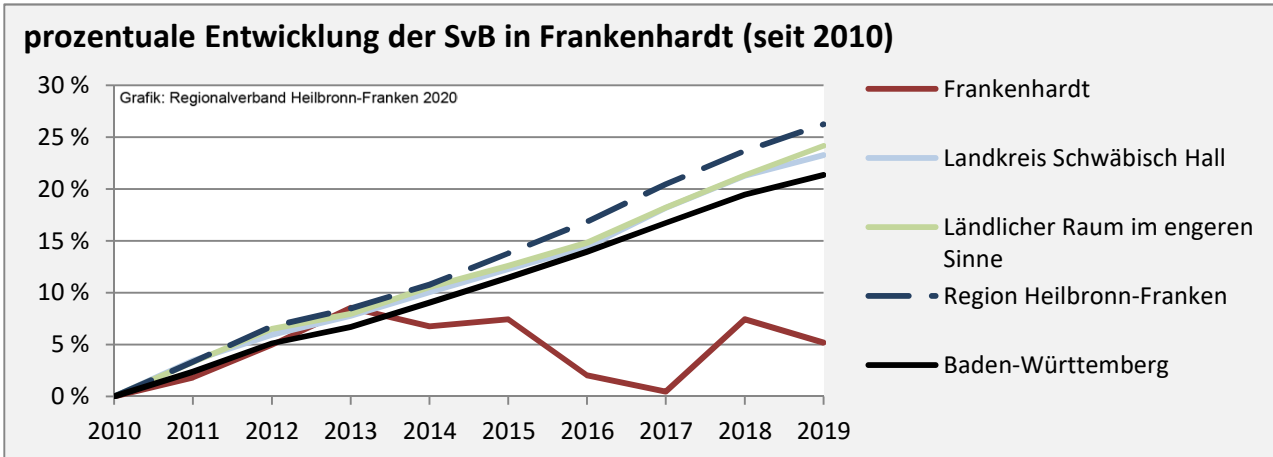

Frankenhardt - Beschäftigung

Datengrundlage: Statistik der Bundesagentur für Arbeit

Abbildungen und Berechnungen: Regionalverband Heilbronn-Franken