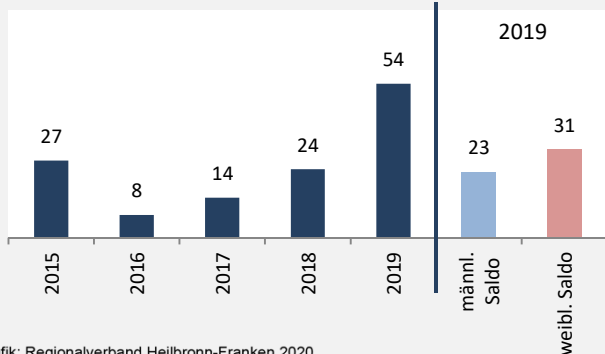

Wanderungssaldi Frankenhardt

Grafik: Regionalverband Heilbronn-Franken 2020