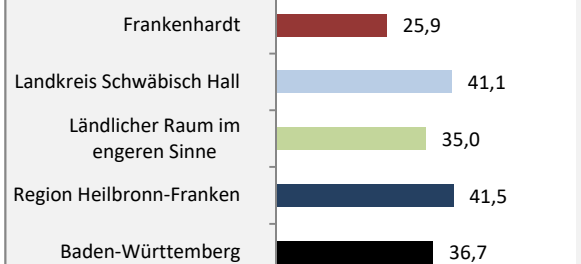

5-Jahres-Wertung (2015 - 2019): Wanderungsgewinne bzw. -verluste pro 1.000 Einwohner

Datengrundlage: Landesamt für Statistik Baden-Württemberg

Abbildungen und Berechnungen: Regionalverband Heilbronn-Franken