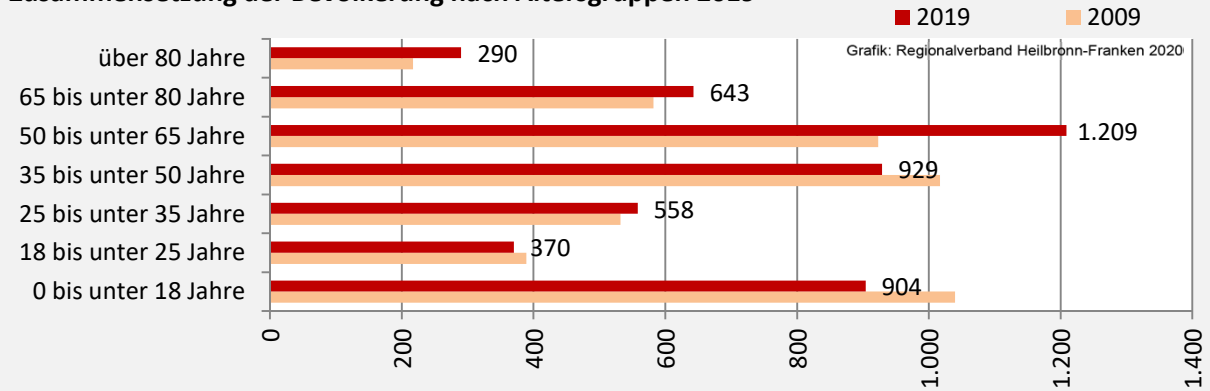

Geburten und Sterbefälle in Frankenhardt

Grafik: Regionalverband Heilbronn-Franken 2020

5-Jahres-Wertung (2015 - 2019): natürliche Bevölkerungsentwicklung pro 1.000 Einwohner

Grafik: Regionalverband Heilbronn-Franken 2020

Wanderungssaldi Frankenhardt

Grafik: Regionalverband Heilbronn-Franken 2020

5-Jahres-Wertung (2015 - 2019): Wanderungsgewinne bzw. -verluste pro 1.000 Einwohner

Datengrundlage: Landesamt für Statistik Baden-Württemberg

Abbildungen und Berechnungen: Regionalverband Heilbronn-Franken

Frankenhardt - Bevölkerung

Vorausrechnungsergebnisse im Vergleich

Zusammensetzung der Bevölkerung nach Altersgruppen 2019

Durchschnittsalter Frankenhardt 2019