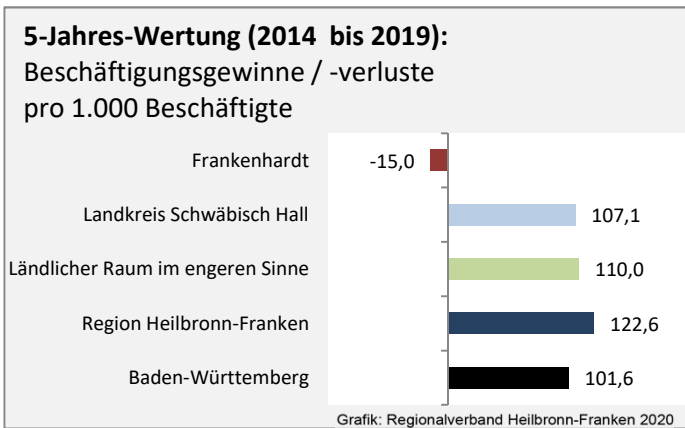

Frankenhardt - Beschäftigung

Datengrundlage: Statistik der Bundesagentur für Arbeit

Abbildungen und Berechnungen: Regionalverband Heilbronn-Franken