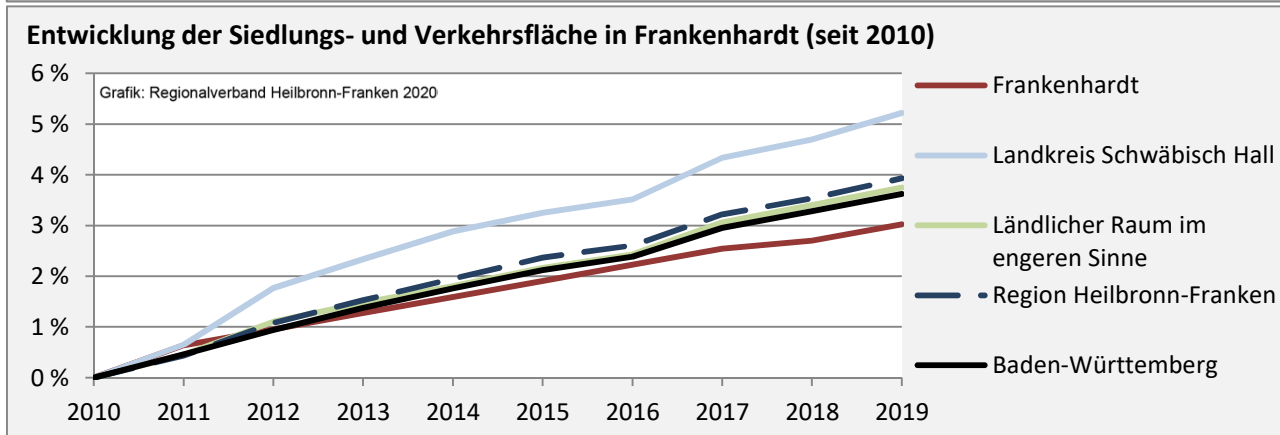

Frankenhardt - Flächenentwicklung

Datengrundlage: Landesamt für Statistik Baden-Württemberg

Abbildungen und Berechnungen: Regionalverband Heilbronn-Franken