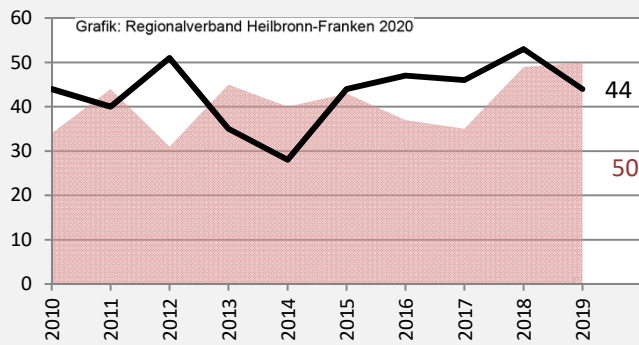

Frankenhardt - Bevölkerung

Bevölkerungsstand in Frankenhardt (2010 bis 2019)

Grafik: Regionalverband Heilbronn-Franken 2020

Bevölkerungsentwicklung in Frankenhardt (seit 2010)

Grafik: Regionalverband Heilbronn-Franken 2020

Geburten und Sterbefälle in Frankenhardt

Grafik: Regionalverband Heilbronn-Franken 2020

5-Jahres-Wertung (2015 - 2019): natürliche Bevölkerungsentwicklung pro 1.000 Einwohner

Grafik: Regionalverband Heilbronn-Franken 2020