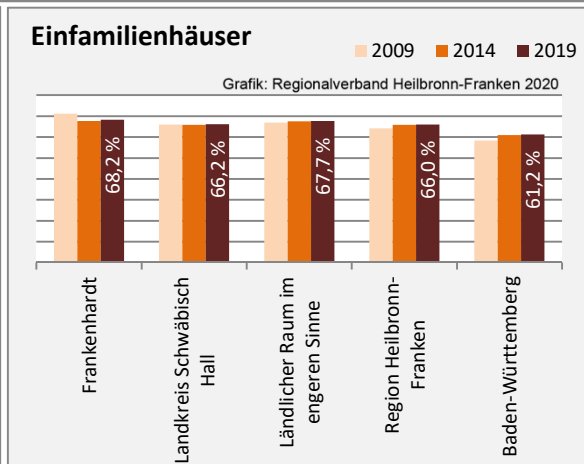

Frankenhardt - Wohnungsbestand und -entwicklung

Datengrundlage: Statistisches Landesamt Baden-Württemberg (ab 2011: Zensus 2011)

Abbildungen und Berechnungen: Regionalverband Heilbronn-Franken