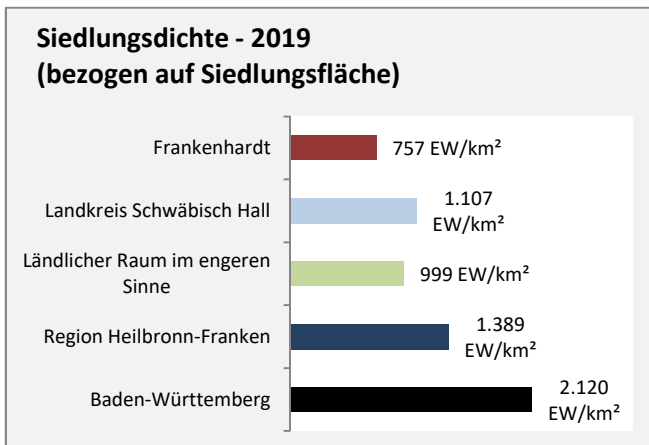

Frankenhardt - Flächenentwicklung

Datengrundlage: Landesamt für Statistik Baden-Württemberg

Abbildungen und Berechnungen: Regionalverband Heilbronn-Franken