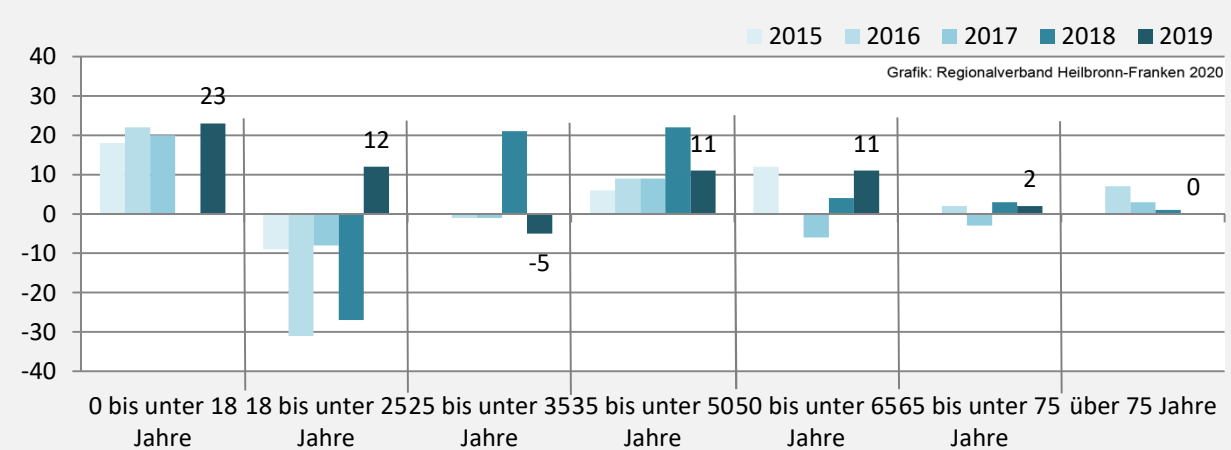

Abbildungen und Berechnungen: Regionalverband Heilbronn-Franken

Frankenhardt - Bevölkerung

Vorausrechnungsergebnisse im Vergleich

Zusammensetzung der Bevölkerung nach Altersgruppen 2019

Durchschnittsalter Frankenhardt 2019

Veränderung der Bevölkerungszusammensetzung nach Altersgruppen in Frankenhardt zwischen 2009 und 2019

Wanderungssaldi nach Altersgruppen in Frankenhardt für die letzten fünf Jahre

Datengrundlage: Landesamt für Statistik Baden-Württemberg