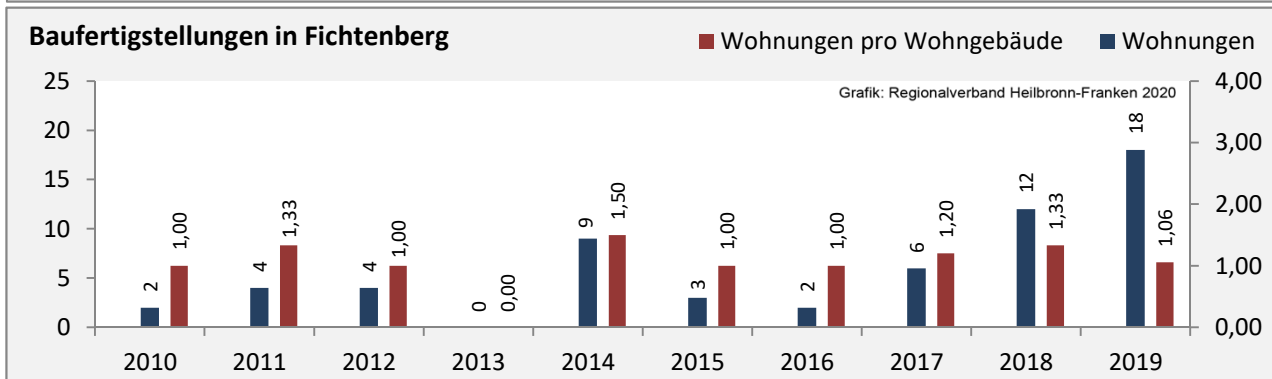

Grafik: Regionalverband Heilbronn-Franken 2020

Arbeitslosigkeit in Fichtenberg

Grafik: Regionalverband Heilbronn-Franken 2020

Arbeitslosigkeit in Fichtenberg

■ unter 25 Jahren ■ über 55 Jahre

Grafik: Regionalverband Heilbronn-Franken 2020

Datengrundlage: Statistik der Bundesagentur für Arbeit

Abbildungen und Berechnungen: Regionalverband Heilbronn-Franken

Fichtenberg - Pendlerverflechtungen 2019

Pendlersaldo: -506

Datengrundlage: Statistik der Bundesagentur für Arbeit

Abbildungen: Regionalverband Heilbronn-Franken (keine Berücksichtigung von Werten unter 30)

Fichtenberg - Wohnungsbestand und -entwicklung

Datengrundlage: Statistisches Landesamt Baden-Württemberg (ab 2011: Zensus 2011)