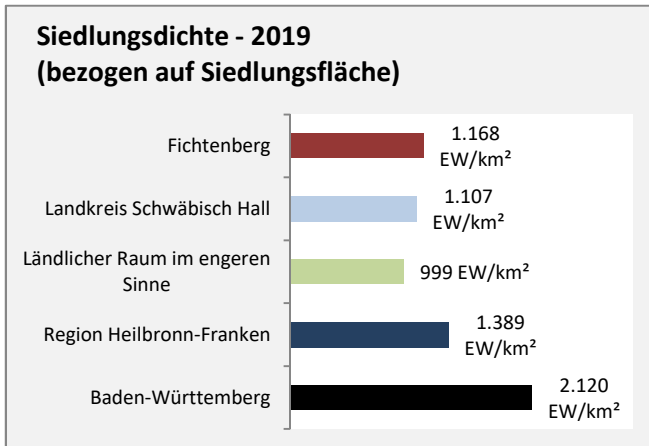

Fichtenberg - Flächenentwicklung

Datengrundlage: Landesamt für Statistik Baden-Württemberg

Abbildungen und Berechnungen: Regionalverband Heilbronn-Franken