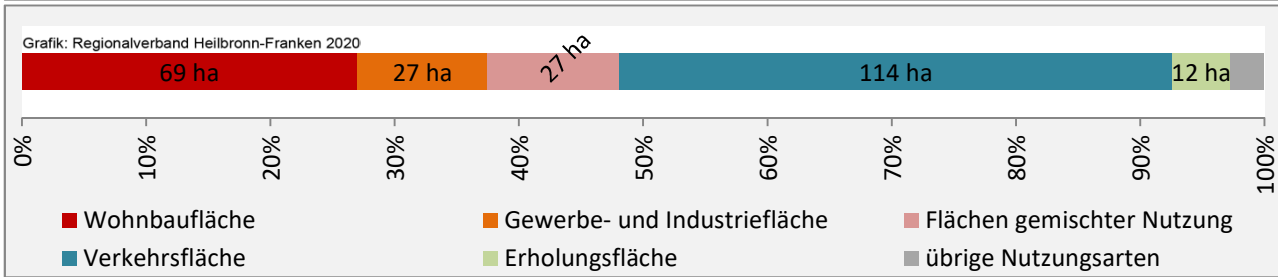

Fichtenberg - Flächenentwicklung

Datengrundlage: Landesamt für Statistik Baden-Württemberg

Abbildungen und Berechnungen: Regionalverband Heilbronn-Franken