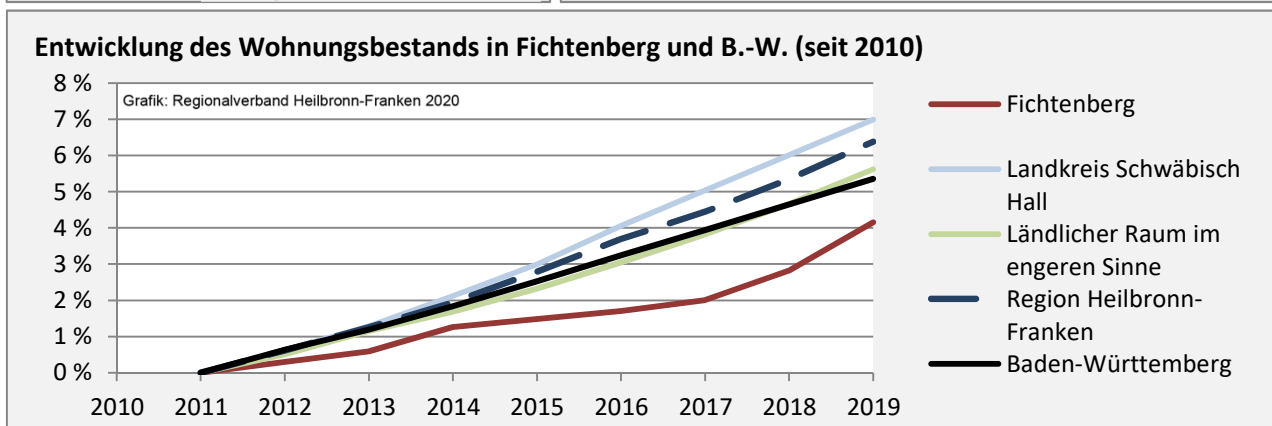

Grafik: Regionalverband Heilbronn-Franken 2020

Arbeitslosigkeit in Fichtenberg

Grafik: Regionalverband Heilbronn-Franken 2020

Arbeitslosigkeit in Fichtenberg

■ unter 25 Jahren ■ über 55 Jahre

Grafik: Regionalverband Heilbronn-Franken 2020

Datengrundlage: Statistik der Bundesagentur für Arbeit

Abbildungen und Berechnungen: Regionalverband Heilbronn-Franken

Fichtenberg - Pendlerverflechtungen 2019

Pendlersaldo: -506

Datengrundlage: Statistik der Bundesagentur für Arbeit

Abbildungen: Regionalverband Heilbronn-Franken (keine Berücksichtigung von Werten unter 30)

Fichtenberg - Wohnungsbestand und -entwicklung

Datengrundlage: Statistisches Landesamt Baden-Württemberg (ab 2011: Zensus 2011)