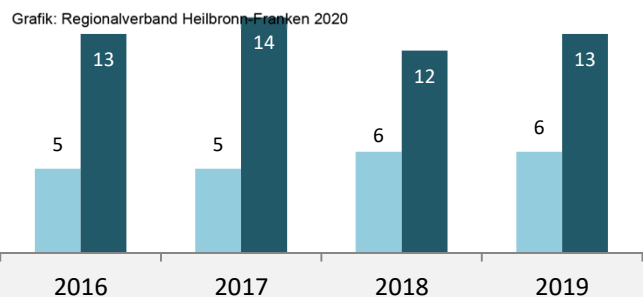

Fichtenberg - Bevölkerung

Fichtenberg - Beschäftigung

sozialvers. Beschäftigung (SvB) in Fichtenberg (2010 bis 2019)

Grafik: Regionalverband Heilbronn-Franken 2020

prozentuale Entwicklung der SvB in Fichtenberg (seit 2010)

Grafik: Regionalverband Heilbronn-Franken 2020

■ produzierendes Gewerbe ■ Dienstleistungen

Grafik: Regionalverband Heilbronn-Franken 2020

5-Jahres-Wertung (2014 bis 2019):

Beschäftigungsgewinne / -verluste pro 1.000 Beschäftigte

Grafik: Regionalverband Heilbronn-Franken 2020

Arbeitslosigkeit in Fichtenberg

Grafik: Regionalverband Heilbronn-Franken 2020

Arbeitslosigkeit in Fichtenberg

■ unter 25 Jahren ■ über 55 Jahre

Grafik: Regionalverband Heilbronn-Franken 2020

Datengrundlage: Statistik der Bundesagentur für Arbeit

Abbildungen und Berechnungen: Regionalverband Heilbronn-Franken

Fichtenberg - Pendlerverflechtungen 2019

Pendlersaldo: -506

Datengrundlage: Statistik der Bundesagentur für Arbeit