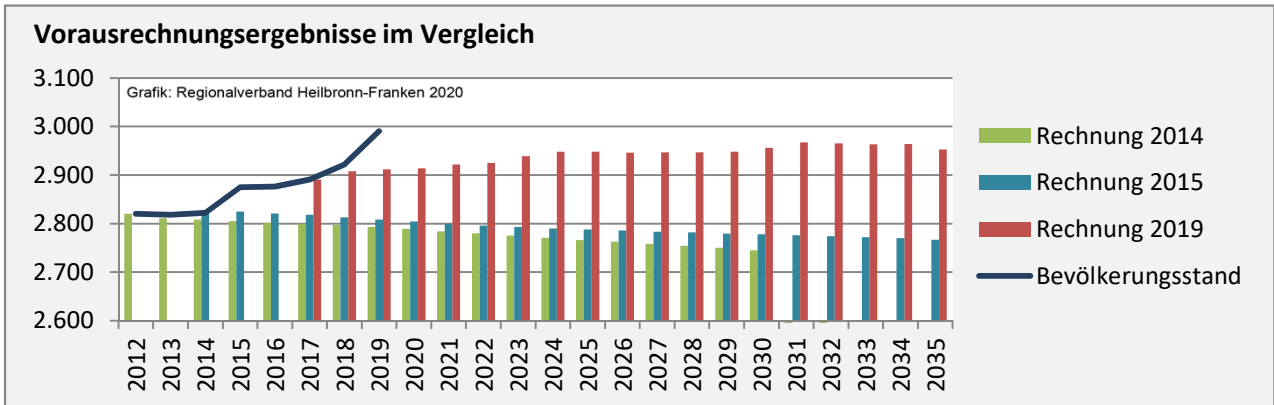

Fichtenberg - Bevölkerung

Bevölkerungsstand in Fichtenberg (2010 bis 2019)

Grafik: Regionalverband Heilbronn-Franken 2020

Bevölkerungsentwicklung in Fichtenberg (seit 2010)

Grafik: Regionalverband Heilbronn-Franken 2020

5-Jahres-Wertung (2015 - 2019): natürliche Bevölkerungsentwicklung pro 1.000 Einwohner

Grafik: Regionalverband Heilbronn-Franken 2020

Wanderungssaldi Fichtenberg

Grafik: Regionalverband Heilbronn-Franken 2020

Fichtenberg - Bevölkerung

Fichtenberg - Beschäftigung

sozialvers. Beschäftigung (SvB) in Fichtenberg (2010 bis 2019)

Grafik: Regionalverband Heilbronn-Franken 2020

prozentuale Entwicklung der SvB in Fichtenberg (seit 2010)