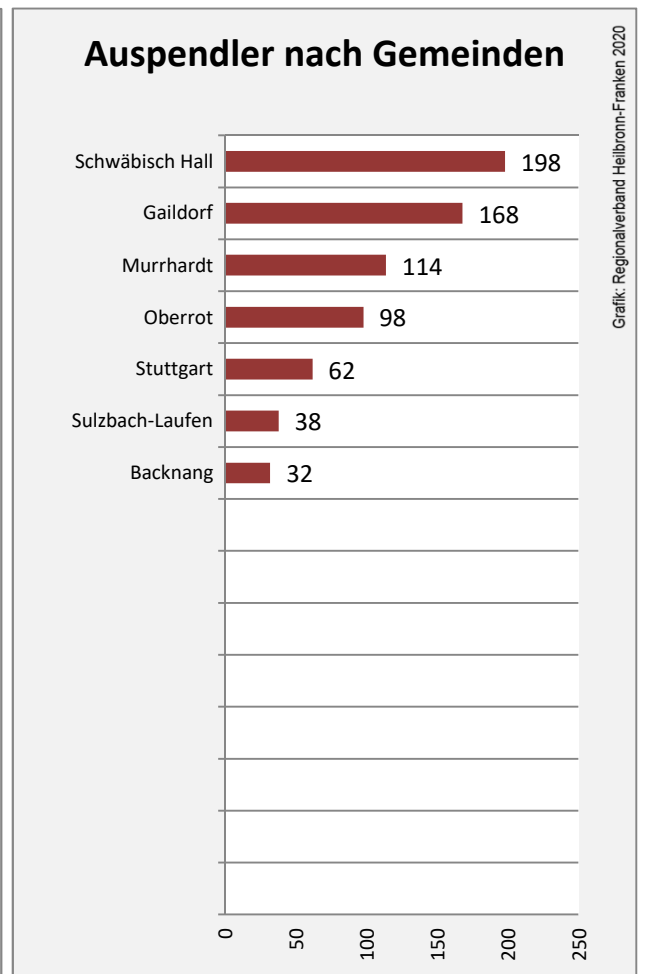

Fichtenberg - Bevölkerung

Fichtenberg - Beschäftigung

sozialvers. Beschäftigung (SvB) in Fichtenberg (2010 bis 2019)

Grafik: Regionalverband Heilbronn-Franken 2020

prozentuale Entwicklung der SvB in Fichtenberg (seit 2010)

Grafik: Regionalverband Heilbronn-Franken 2020

■ produzierendes Gewerbe ■ Dienstleistungen

Grafik: Regionalverband Heilbronn-Franken 2020

5-Jahres-Wertung (2014 bis 2019):

Beschäftigungsgewinne / -verluste pro 1.000 Beschäftigte

Grafik: Regionalverband Heilbronn-Franken 2020

Arbeitslosigkeit in Fichtenberg

Grafik: Regionalverband Heilbronn-Franken 2020

Arbeitslosigkeit in Fichtenberg

■ unter 25 Jahren ■ über 55 Jahre

Grafik: Regionalverband Heilbronn-Franken 2020

Datengrundlage: Statistik der Bundesagentur für Arbeit

Abbildungen und Berechnungen: Regionalverband Heilbronn-Franken

Fichtenberg - Pendlerverflechtungen 2019

Pendlersaldo: -506

Datengrundlage: Statistik der Bundesagentur für Arbeit