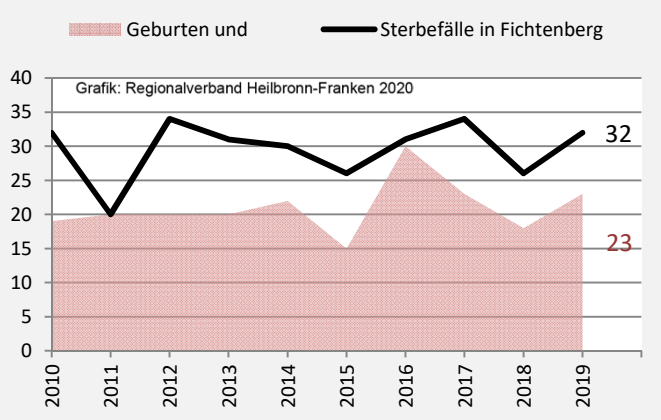

Fichtenberg - Bevölkerung

Bevölkerungsstand in Fichtenberg (2010 bis 2019)

Grafik: Regionalverband Heilbronn-Franken 2020

Bevölkerungsentwicklung in Fichtenberg (seit 2010)

Grafik: Regionalverband Heilbronn-Franken 2020

5-Jahres-Wertung (2015 - 2019): natürliche Bevölkerungsentwicklung pro 1.000 Einwohner

Grafik: Regionalverband Heilbronn-Franken 2020

Wanderungssaldi Fichtenberg

Grafik: Regionalverband Heilbronn-Franken 2020