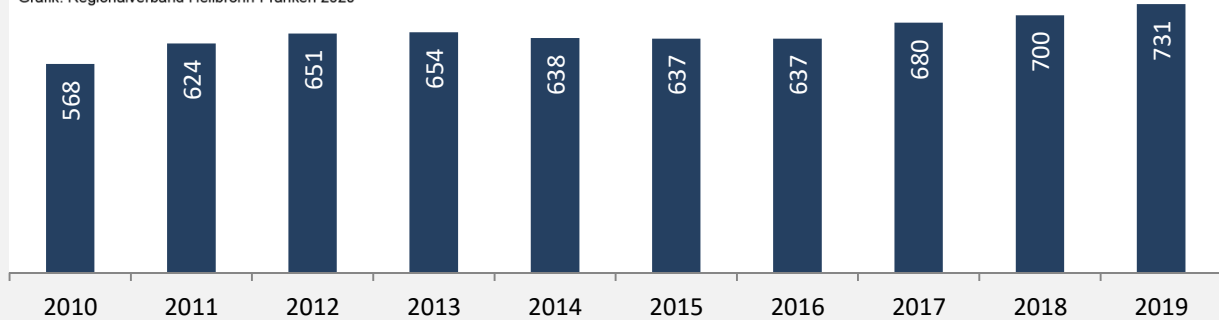

5-Jahres-Wertung (2015 - 2019): natürliche Bevölkerungsentwicklung pro 1.000 Einwohner

Grafik: Regionalverband Heilbronn-Franken 2020

Wanderungssaldi Fichtenberg

Grafik: Regionalverband Heilbronn-Franken 2020

5-Jahres-Wertung (2015 - 2019): Wanderungsgewinne bzw. -verluste pro 1.000 Einwohner

Datengrundlage: Landesamt für Statistik Baden-Württemberg

Abbildungen und Berechnungen: Regionalverband Heilbronn-Franken

Fichtenberg - Bevölkerung

Fichtenberg - Beschäftigung

sozialvers. Beschäftigung (SvB) in Fichtenberg (2010 bis 2019)

Grafik: Regionalverband Heilbronn-Franken 2020

prozentuale Entwicklung der SvB in Fichtenberg (seit 2010)