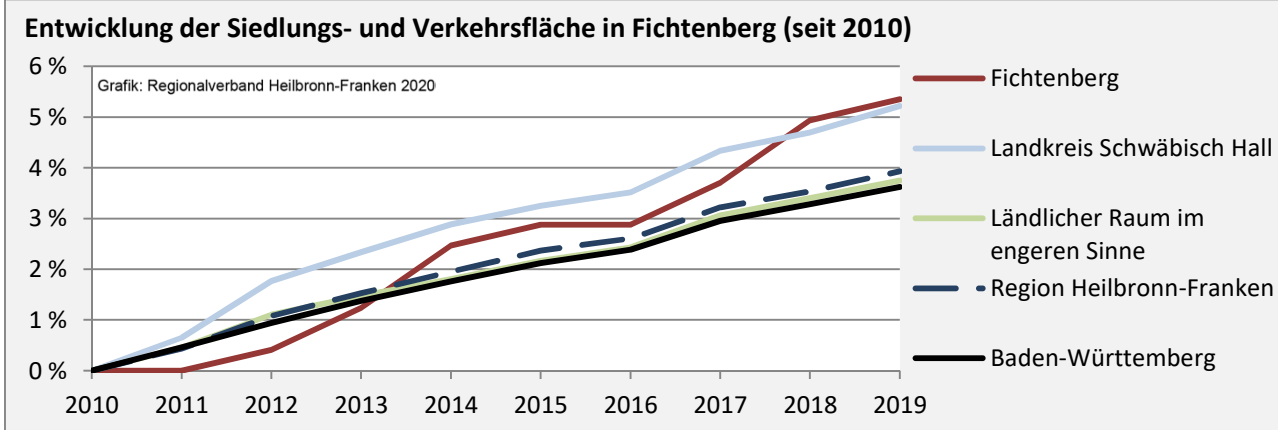

Fichtenberg - Flächenentwicklung

Datengrundlage: Landesamt für Statistik Baden-Württemberg

Abbildungen und Berechnungen: Regionalverband Heilbronn-Franken