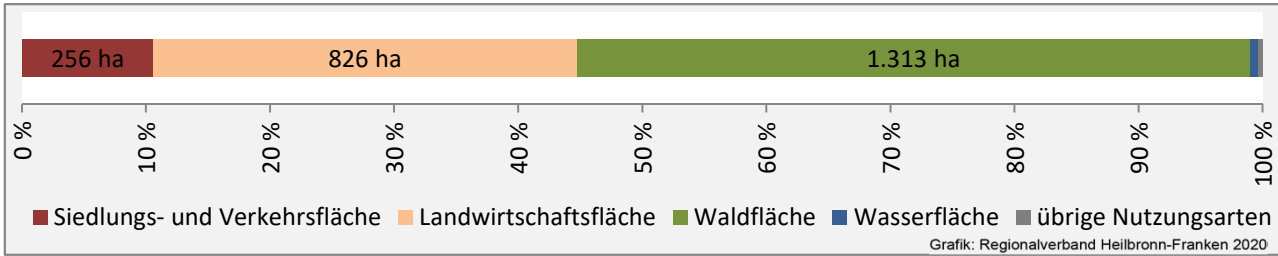

Fichtenberg - Flächenentwicklung

Datengrundlage: Landesamt für Statistik Baden-Württemberg

Abbildungen und Berechnungen: Regionalverband Heilbronn-Franken