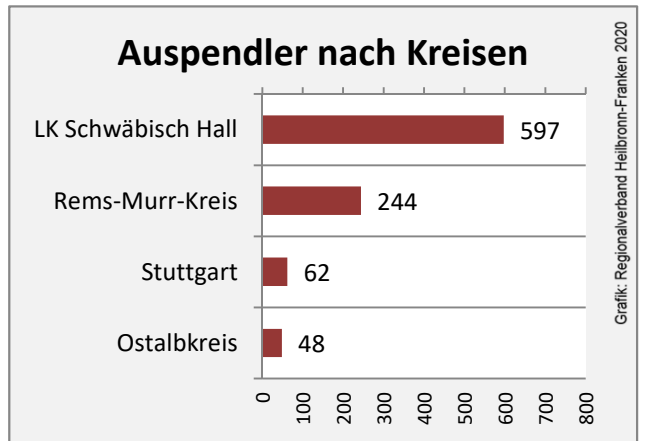

Fichtenberg - Bevölkerung

Fichtenberg - Beschäftigung

sozialvers. Beschäftigung (SvB) in Fichtenberg (2010 bis 2019)

Grafik: Regionalverband Heilbronn-Franken 2020

prozentuale Entwicklung der SvB in Fichtenberg (seit 2010)

Grafik: Regionalverband Heilbronn-Franken 2020

■ produzierendes Gewerbe ■ Dienstleistungen

Grafik: Regionalverband Heilbronn-Franken 2020

5-Jahres-Wertung (2014 bis 2019):

Beschäftigungsgewinne / -verluste pro 1.000 Beschäftigte

Grafik: Regionalverband Heilbronn-Franken 2020

Arbeitslosigkeit in Fichtenberg

Grafik: Regionalverband Heilbronn-Franken 2020

Arbeitslosigkeit in Fichtenberg

■ unter 25 Jahren ■ über 55 Jahre

Grafik: Regionalverband Heilbronn-Franken 2020

Datengrundlage: Statistik der Bundesagentur für Arbeit

Abbildungen und Berechnungen: Regionalverband Heilbronn-Franken

Fichtenberg - Pendlerverflechtungen 2019

Pendlersaldo: -506

Datengrundlage: Statistik der Bundesagentur für Arbeit