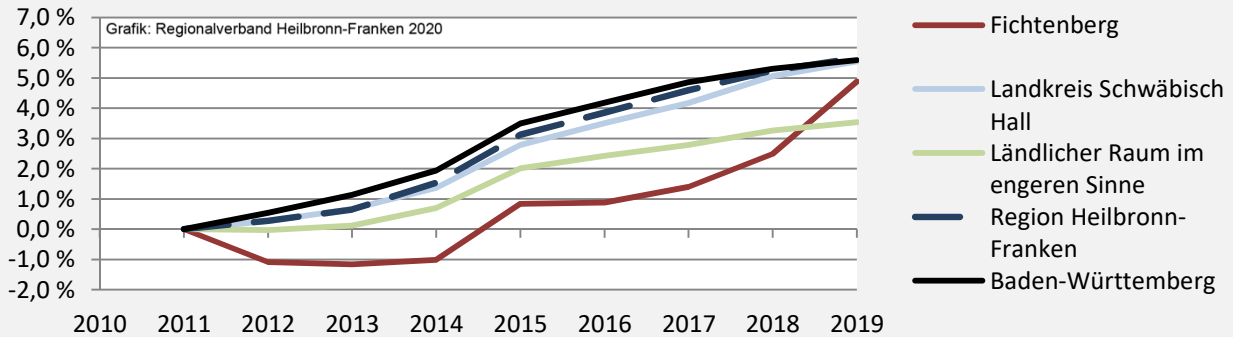

Fichtenberg - Bevölkerung

Bevölkerungsstand in Fichtenberg (2010 bis 2019)

Grafik: Regionalverband Heilbronn-Franken 2020

Bevölkerungsentwicklung in Fichtenberg (seit 2010)

Grafik: Regionalverband Heilbronn-Franken 2020

5-Jahres-Wertung (2015 - 2019): natürliche Bevölkerungsentwicklung pro 1.000 Einwohner

Grafik: Regionalverband Heilbronn-Franken 2020

Wanderungssaldi Fichtenberg

Grafik: Regionalverband Heilbronn-Franken 2020