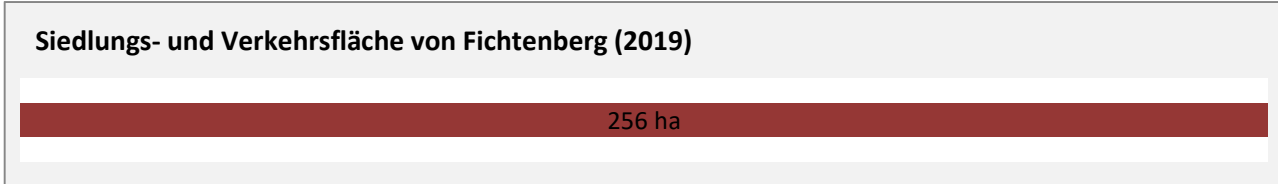

Fichtenberg - Flächenentwicklung

Datengrundlage: Landesamt für Statistik Baden-Württemberg

Abbildungen und Berechnungen: Regionalverband Heilbronn-Franken