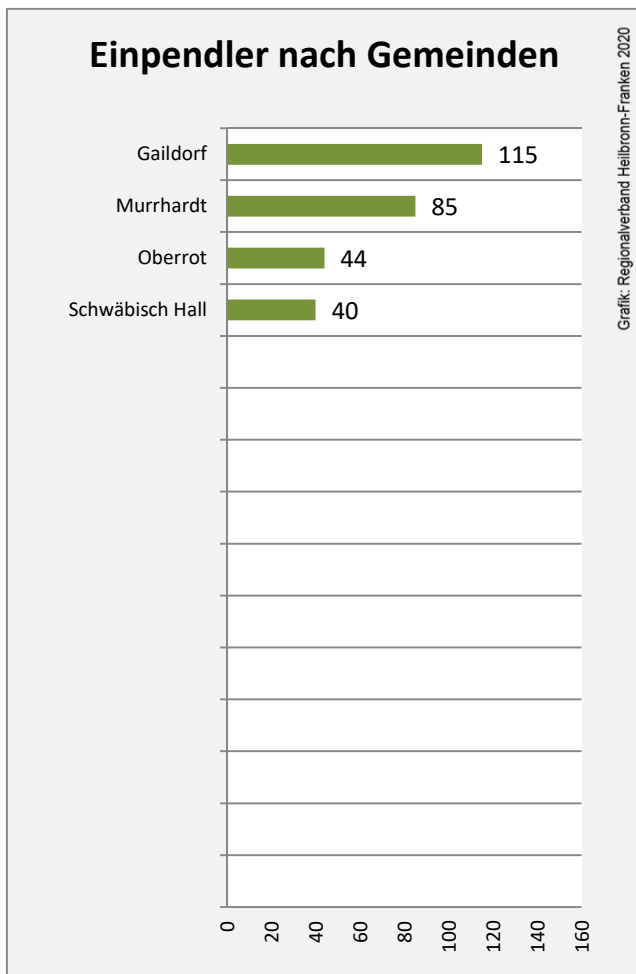

Grafik: Regionalverband Heilbronn-Franken 2020

Arbeitslosigkeit in Fichtenberg

Grafik: Regionalverband Heilbronn-Franken 2020

Arbeitslosigkeit in Fichtenberg

■ unter 25 Jahren ■ über 55 Jahre

Grafik: Regionalverband Heilbronn-Franken 2020

Datengrundlage: Statistik der Bundesagentur für Arbeit

Abbildungen und Berechnungen: Regionalverband Heilbronn-Franken

Fichtenberg - Pendlerverflechtungen 2019

Pendlersaldo: -506

Datengrundlage: Statistik der Bundesagentur für Arbeit