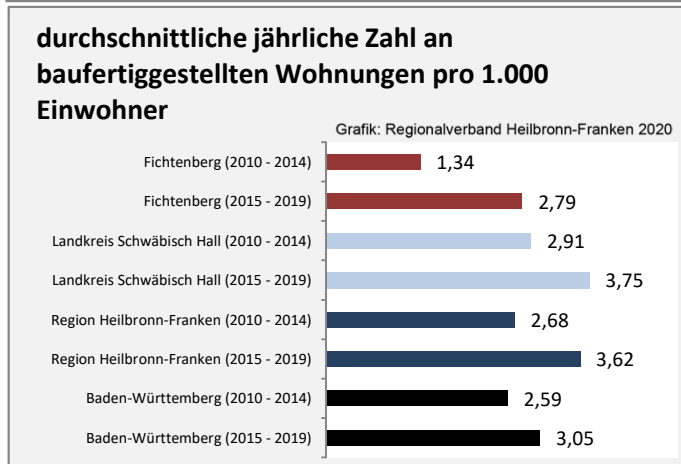

Grafik: Regionalverband Heilbronn-Franken 2020

Arbeitslosigkeit in Fichtenberg

Grafik: Regionalverband Heilbronn-Franken 2020

Arbeitslosigkeit in Fichtenberg

■ unter 25 Jahren ■ über 55 Jahre

Grafik: Regionalverband Heilbronn-Franken 2020

Datengrundlage: Statistik der Bundesagentur für Arbeit

Abbildungen und Berechnungen: Regionalverband Heilbronn-Franken

Fichtenberg - Pendlerverflechtungen 2019

Pendlersaldo: -506

Datengrundlage: Statistik der Bundesagentur für Arbeit

Abbildungen: Regionalverband Heilbronn-Franken (keine Berücksichtigung von Werten unter 30)

Fichtenberg - Wohnungsbestand und -entwicklung

Datengrundlage: Statistisches Landesamt Baden-Württemberg (ab 2011: Zensus 2011)