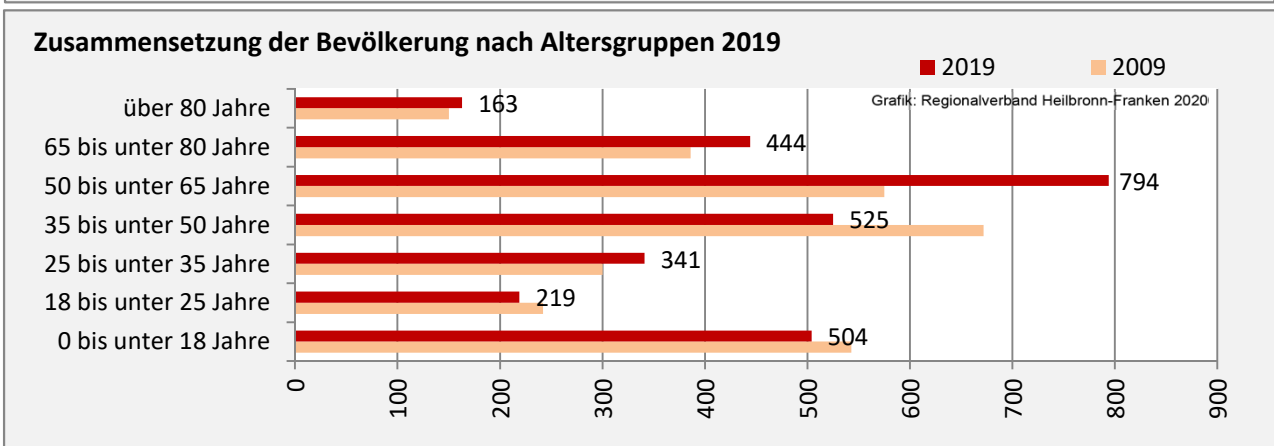

Fichtenberg - Bevölkerung

Bevölkerungsstand in Fichtenberg (2010 bis 2019)

Grafik: Regionalverband Heilbronn-Franken 2020

Bevölkerungsentwicklung in Fichtenberg (seit 2010)

Grafik: Regionalverband Heilbronn-Franken 2020

5-Jahres-Wertung (2015 - 2019): natürliche Bevölkerungsentwicklung pro 1.000 Einwohner

Grafik: Regionalverband Heilbronn-Franken 2020

Wanderungssaldi Fichtenberg

Grafik: Regionalverband Heilbronn-Franken 2020

5-Jahres-Wertung (2015 - 2019): Wanderungsgewinne bzw. -verluste pro 1.000 Einwohner

Datengrundlage: Landesamt für Statistik Baden-Württemberg

Abbildungen und Berechnungen: Regionalverband Heilbronn-Franken

Fichtenberg - Bevölkerung

Fichtenberg - Beschäftigung

sozialvers. Beschäftigung (SvB) in Fichtenberg (2010 bis 2019)

Grafik: Regionalverband Heilbronn-Franken 2020

prozentuale Entwicklung der SvB in Fichtenberg (seit 2010)