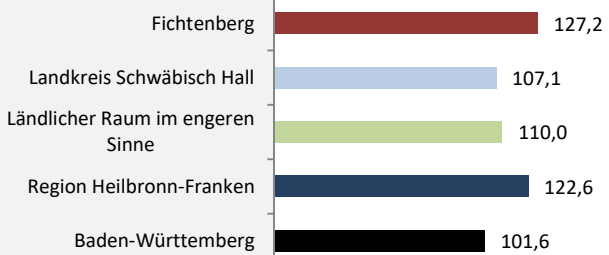

Fichtenberg - Bevölkerung

Fichtenberg - Beschäftigung

sozialvers. Beschäftigung (SvB) in Fichtenberg (2010 bis 2019)

Grafik: Regionalverband Heilbronn-Franken 2020

prozentuale Entwicklung der SvB in Fichtenberg (seit 2010)

Grafik: Regionalverband Heilbronn-Franken 2020

■ produzierendes Gewerbe ■ Dienstleistungen

Grafik: Regionalverband Heilbronn-Franken 2020

5-Jahres-Wertung (2014 bis 2019):

Beschäftigungsgewinne / -verluste pro 1.000 Beschäftigte

Grafik: Regionalverband Heilbronn-Franken 2020

Arbeitslosigkeit in Fichtenberg

Grafik: Regionalverband Heilbronn-Franken 2020

Arbeitslosigkeit in Fichtenberg

■ unter 25 Jahren ■ über 55 Jahre

Grafik: Regionalverband Heilbronn-Franken 2020