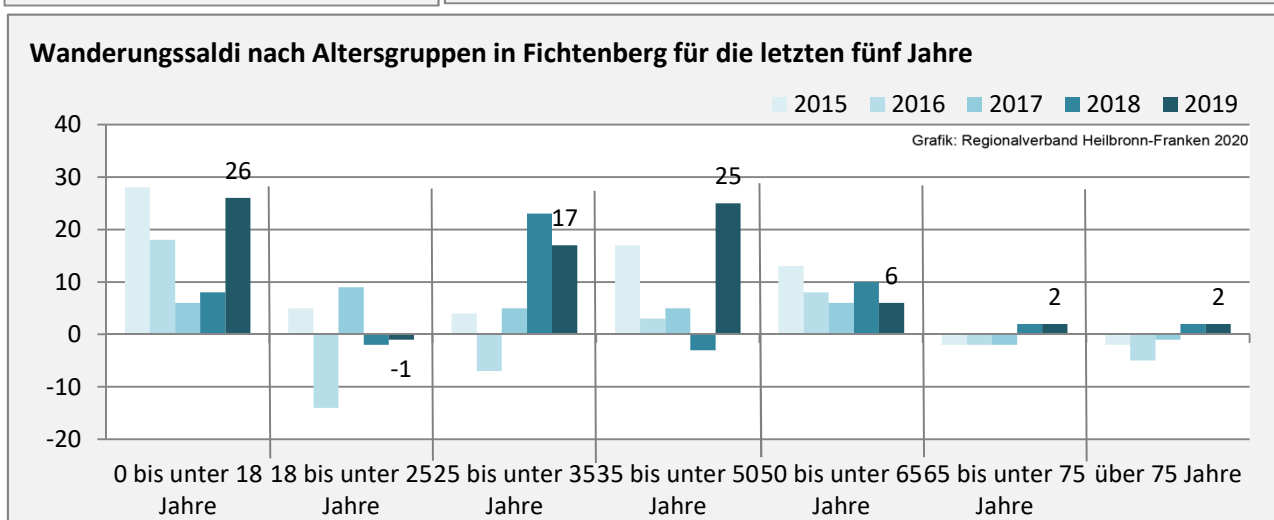

Fichtenberg - Bevölkerung

Bevölkerungsstand in Fichtenberg (2010 bis 2019)

Grafik: Regionalverband Heilbronn-Franken 2020

Bevölkerungsentwicklung in Fichtenberg (seit 2010)

Grafik: Regionalverband Heilbronn-Franken 2020

5-Jahres-Wertung (2015 - 2019): natürliche Bevölkerungsentwicklung pro 1.000 Einwohner

Grafik: Regionalverband Heilbronn-Franken 2020

Wanderungssaldi Fichtenberg

Grafik: Regionalverband Heilbronn-Franken 2020

5-Jahres-Wertung (2015 - 2019): Wanderungsgewinne bzw. -verluste pro 1.000 Einwohner

Datengrundlage: Landesamt für Statistik Baden-Württemberg

Abbildungen und Berechnungen: Regionalverband Heilbronn-Franken

Fichtenberg - Bevölkerung

Fichtenberg - Beschäftigung

sozialvers. Beschäftigung (SvB) in Fichtenberg (2010 bis 2019)

Grafik: Regionalverband Heilbronn-Franken 2020

prozentuale Entwicklung der SvB in Fichtenberg (seit 2010)