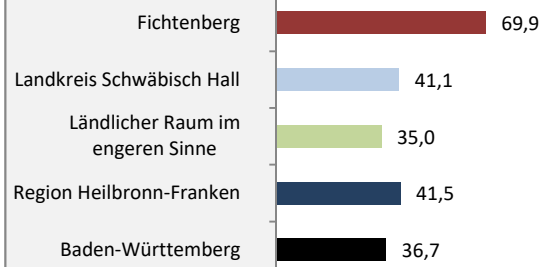

5-Jahres-Wertung (2015 - 2019): Wanderungsgewinne bzw. -verluste pro 1.000 Einwohner

Datengrundlage: Landesamt für Statistik Baden-Württemberg

Abbildungen und Berechnungen: Regionalverband Heilbronn-Franken