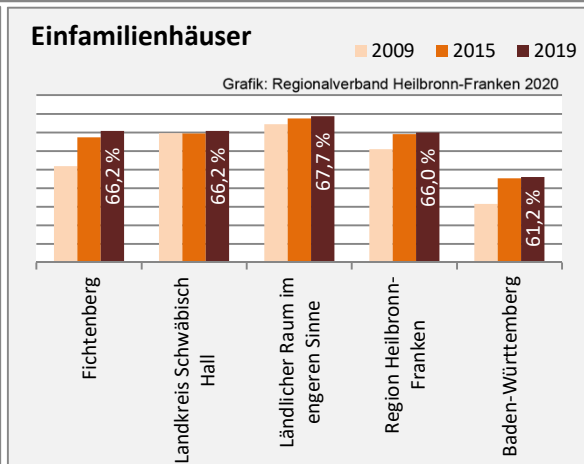

Grafik: Regionalverband Heilbronn-Franken 2020

Arbeitslosigkeit in Fichtenberg

Grafik: Regionalverband Heilbronn-Franken 2020

Arbeitslosigkeit in Fichtenberg

■ unter 25 Jahren ■ über 55 Jahre

Grafik: Regionalverband Heilbronn-Franken 2020

Datengrundlage: Statistik der Bundesagentur für Arbeit

Abbildungen und Berechnungen: Regionalverband Heilbronn-Franken

Fichtenberg - Pendlerverflechtungen 2019

Pendlersaldo: -506

Datengrundlage: Statistik der Bundesagentur für Arbeit

Abbildungen: Regionalverband Heilbronn-Franken (keine Berücksichtigung von Werten unter 30)

Fichtenberg - Wohnungsbestand und -entwicklung

Datengrundlage: Statistisches Landesamt Baden-Württemberg (ab 2011: Zensus 2011)