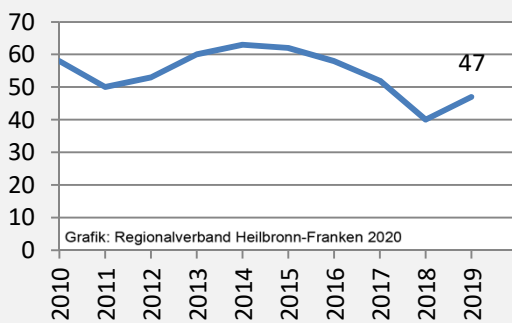

Fichtenberg - Bevölkerung

Fichtenberg - Beschäftigung

sozialvers. Beschäftigung (SvB) in Fichtenberg (2010 bis 2019)

Grafik: Regionalverband Heilbronn-Franken 2020

prozentuale Entwicklung der SvB in Fichtenberg (seit 2010)

Grafik: Regionalverband Heilbronn-Franken 2020

■ produzierendes Gewerbe ■ Dienstleistungen

Grafik: Regionalverband Heilbronn-Franken 2020

5-Jahres-Wertung (2014 bis 2019):

Beschäftigungsgewinne / -verluste pro 1.000 Beschäftigte

Grafik: Regionalverband Heilbronn-Franken 2020

Arbeitslosigkeit in Fichtenberg

Grafik: Regionalverband Heilbronn-Franken 2020

Arbeitslosigkeit in Fichtenberg

■ unter 25 Jahren ■ über 55 Jahre

Grafik: Regionalverband Heilbronn-Franken 2020