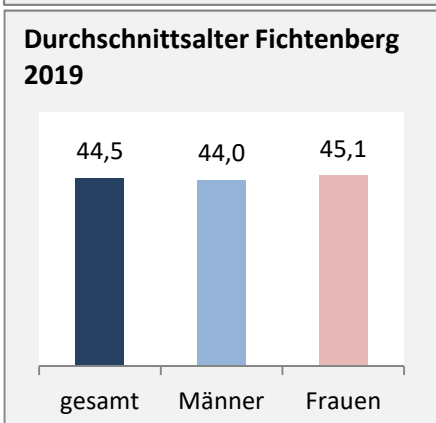

Fichtenberg - Bevölkerung

Bevölkerungsstand in Fichtenberg (2010 bis 2019)

Grafik: Regionalverband Heilbronn-Franken 2020

Bevölkerungsentwicklung in Fichtenberg (seit 2010)

Grafik: Regionalverband Heilbronn-Franken 2020

5-Jahres-Wertung (2015 - 2019): natürliche Bevölkerungsentwicklung pro 1.000 Einwohner

Grafik: Regionalverband Heilbronn-Franken 2020

Wanderungssaldi Fichtenberg

Grafik: Regionalverband Heilbronn-Franken 2020

5-Jahres-Wertung (2015 - 2019): Wanderungsgewinne bzw. -verluste pro 1.000 Einwohner

Datengrundlage: Landesamt für Statistik Baden-Württemberg

Abbildungen und Berechnungen: Regionalverband Heilbronn-Franken

Fichtenberg - Bevölkerung

Fichtenberg - Beschäftigung

sozialvers. Beschäftigung (SvB) in Fichtenberg (2010 bis 2019)

Grafik: Regionalverband Heilbronn-Franken 2020

prozentuale Entwicklung der SvB in Fichtenberg (seit 2010)