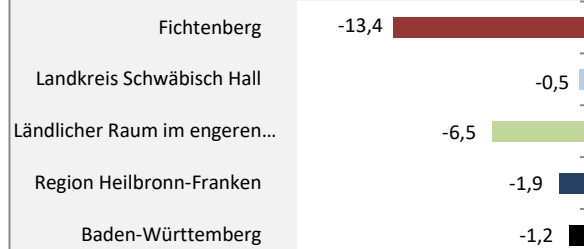

Fichtenberg - Bevölkerung

Bevölkerungsstand in Fichtenberg (2010 bis 2019)

Grafik: Regionalverband Heilbronn-Franken 2020

Bevölkerungsentwicklung in Fichtenberg (seit 2010)

Grafik: Regionalverband Heilbronn-Franken 2020

5-Jahres-Wertung (2015 - 2019): natürliche Bevölkerungsentwicklung pro 1.000 Einwohner

Grafik: Regionalverband Heilbronn-Franken 2020

Wanderungssaldi Fichtenberg

Grafik: Regionalverband Heilbronn-Franken 2020