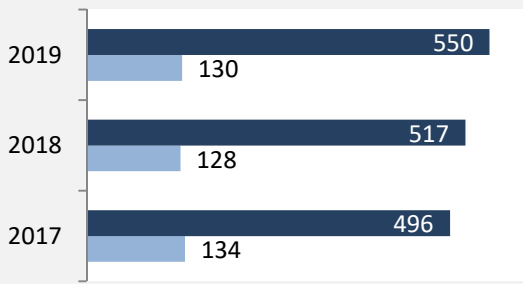

Fichtenberg - Bevölkerung

Fichtenberg - Beschäftigung

sozialvers. Beschäftigung (SvB) in Fichtenberg (2010 bis 2019)

Grafik: Regionalverband Heilbronn-Franken 2020

prozentuale Entwicklung der SvB in Fichtenberg (seit 2010)

Grafik: Regionalverband Heilbronn-Franken 2020

■ produzierendes Gewerbe ■ Dienstleistungen

Grafik: Regionalverband Heilbronn-Franken 2020

5-Jahres-Wertung (2014 bis 2019):

Beschäftigungsgewinne / -verluste pro 1.000 Beschäftigte

Grafik: Regionalverband Heilbronn-Franken 2020

Arbeitslosigkeit in Fichtenberg

Grafik: Regionalverband Heilbronn-Franken 2020

Arbeitslosigkeit in Fichtenberg

■ unter 25 Jahren ■ über 55 Jahre

Grafik: Regionalverband Heilbronn-Franken 2020