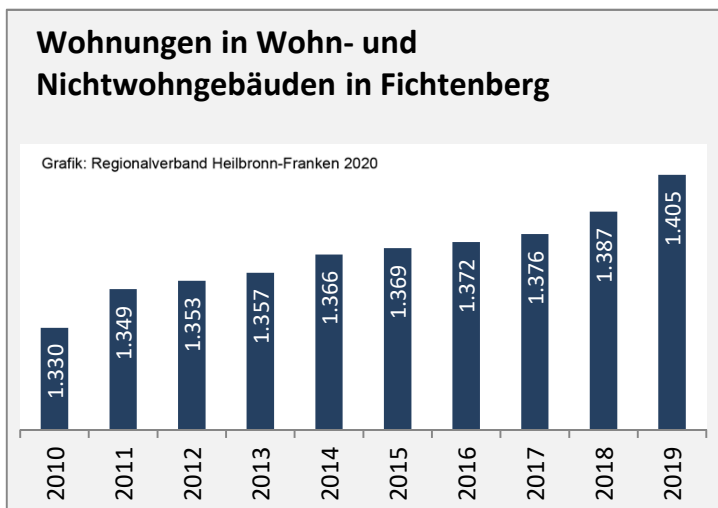

Grafik: Regionalverband Heilbronn-Franken 2020

Arbeitslosigkeit in Fichtenberg

Grafik: Regionalverband Heilbronn-Franken 2020

Arbeitslosigkeit in Fichtenberg

■ unter 25 Jahren ■ über 55 Jahre

Grafik: Regionalverband Heilbronn-Franken 2020

Datengrundlage: Statistik der Bundesagentur für Arbeit

Abbildungen und Berechnungen: Regionalverband Heilbronn-Franken

Fichtenberg - Pendlerverflechtungen 2019

Pendlersaldo: -506

Datengrundlage: Statistik der Bundesagentur für Arbeit

Abbildungen: Regionalverband Heilbronn-Franken (keine Berücksichtigung von Werten unter 30)

Fichtenberg - Wohnungsbestand und -entwicklung

Datengrundlage: Statistisches Landesamt Baden-Württemberg (ab 2011: Zensus 2011)