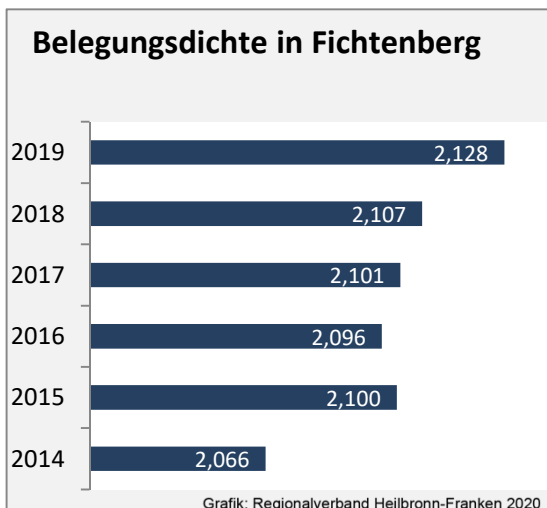

Grafik: Regionalverband Heilbronn-Franken 2020

Arbeitslosigkeit in Fichtenberg

Grafik: Regionalverband Heilbronn-Franken 2020

Arbeitslosigkeit in Fichtenberg

■ unter 25 Jahren ■ über 55 Jahre

Grafik: Regionalverband Heilbronn-Franken 2020

Datengrundlage: Statistik der Bundesagentur für Arbeit

Abbildungen und Berechnungen: Regionalverband Heilbronn-Franken

Fichtenberg - Pendlerverflechtungen 2019

Pendlersaldo: -506

Datengrundlage: Statistik der Bundesagentur für Arbeit

Abbildungen: Regionalverband Heilbronn-Franken (keine Berücksichtigung von Werten unter 30)

Fichtenberg - Wohnungsbestand und -entwicklung

Datengrundlage: Statistisches Landesamt Baden-Württemberg (ab 2011: Zensus 2011)