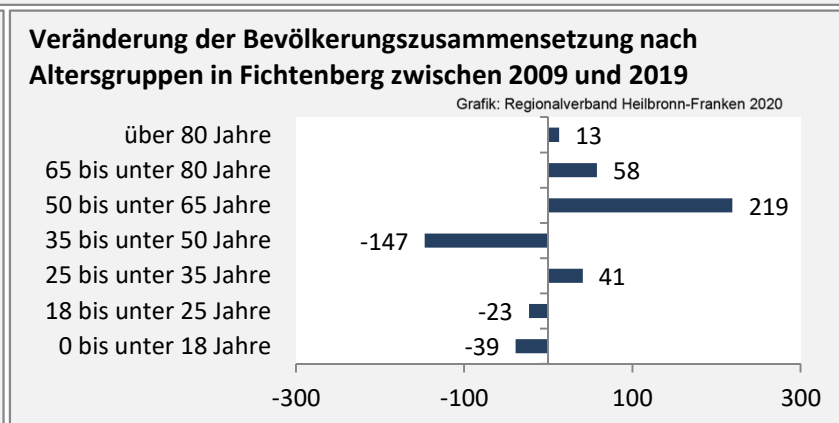

Fichtenberg - Bevölkerung

Bevölkerungsstand in Fichtenberg (2010 bis 2019)

Grafik: Regionalverband Heilbronn-Franken 2020

Bevölkerungsentwicklung in Fichtenberg (seit 2010)

Grafik: Regionalverband Heilbronn-Franken 2020

5-Jahres-Wertung (2015 - 2019): natürliche Bevölkerungsentwicklung pro 1.000 Einwohner

Grafik: Regionalverband Heilbronn-Franken 2020

Wanderungssaldi Fichtenberg

Grafik: Regionalverband Heilbronn-Franken 2020

5-Jahres-Wertung (2015 - 2019): Wanderungsgewinne bzw. -verluste pro 1.000 Einwohner

Datengrundlage: Landesamt für Statistik Baden-Württemberg

Abbildungen und Berechnungen: Regionalverband Heilbronn-Franken

Fichtenberg - Bevölkerung

Fichtenberg - Beschäftigung

sozialvers. Beschäftigung (SvB) in Fichtenberg (2010 bis 2019)

Grafik: Regionalverband Heilbronn-Franken 2020

prozentuale Entwicklung der SvB in Fichtenberg (seit 2010)