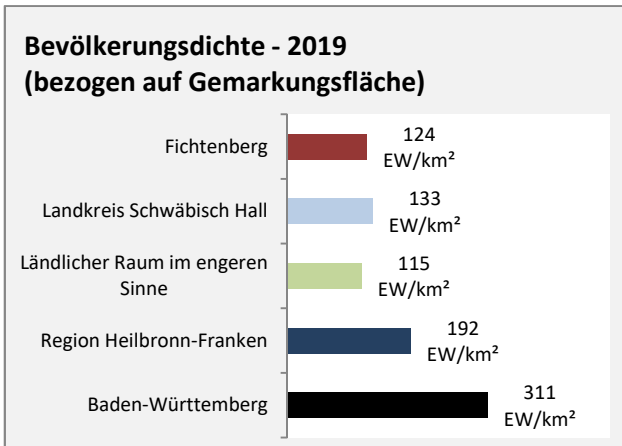

Grafik: Regionalverband Heilbronn-Franken 2020

Arbeitslosigkeit in Fichtenberg

Grafik: Regionalverband Heilbronn-Franken 2020

Arbeitslosigkeit in Fichtenberg

■ unter 25 Jahren ■ über 55 Jahre

Grafik: Regionalverband Heilbronn-Franken 2020

Datengrundlage: Statistik der Bundesagentur für Arbeit

Abbildungen und Berechnungen: Regionalverband Heilbronn-Franken

Fichtenberg - Pendlerverflechtungen 2019

Pendlersaldo: -506

Datengrundlage: Statistik der Bundesagentur für Arbeit

Abbildungen: Regionalverband Heilbronn-Franken (keine Berücksichtigung von Werten unter 30)

Fichtenberg - Wohnungsbestand und -entwicklung

Datengrundlage: Statistisches Landesamt Baden-Württemberg (ab 2011: Zensus 2011)

Abbildungen und Berechnungen: Regionalverband Heilbronn-Franken

Fichtenberg - Flächenentwicklung

Datengrundlage: Landesamt für Statistik Baden-Württemberg

Abbildungen und Berechnungen: Regionalverband Heilbronn-Franken