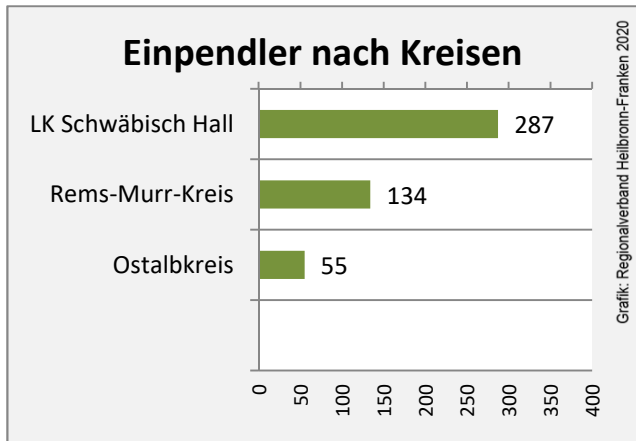

Fichtenberg - Bevölkerung

Fichtenberg - Beschäftigung

sozialvers. Beschäftigung (SvB) in Fichtenberg (2010 bis 2019)

Grafik: Regionalverband Heilbronn-Franken 2020

prozentuale Entwicklung der SvB in Fichtenberg (seit 2010)

Grafik: Regionalverband Heilbronn-Franken 2020

■ produzierendes Gewerbe ■ Dienstleistungen

Grafik: Regionalverband Heilbronn-Franken 2020

5-Jahres-Wertung (2014 bis 2019):

Beschäftigungsgewinne / -verluste pro 1.000 Beschäftigte

Grafik: Regionalverband Heilbronn-Franken 2020

Arbeitslosigkeit in Fichtenberg

Grafik: Regionalverband Heilbronn-Franken 2020

Arbeitslosigkeit in Fichtenberg

■ unter 25 Jahren ■ über 55 Jahre

Grafik: Regionalverband Heilbronn-Franken 2020

Datengrundlage: Statistik der Bundesagentur für Arbeit

Abbildungen und Berechnungen: Regionalverband Heilbronn-Franken

Fichtenberg - Pendlerverflechtungen 2019

Pendlersaldo: -506

Datengrundlage: Statistik der Bundesagentur für Arbeit