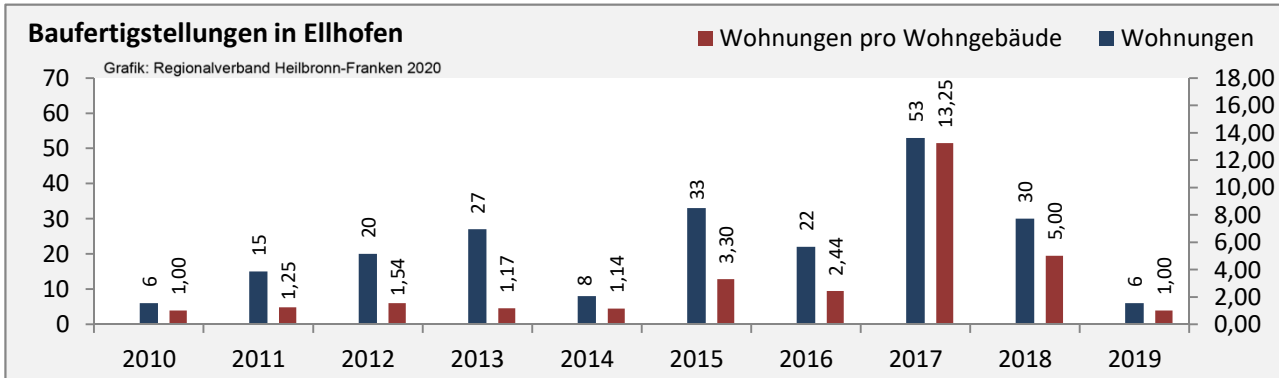

Ellhofen - Wohnungsbestand und -entwicklung

Datengrundlage: Statistisches Landesamt Baden-Württemberg (ab 2011: Zensus 2011)

Abbildungen und Berechnungen: Regionalverband Heilbronn-Franken