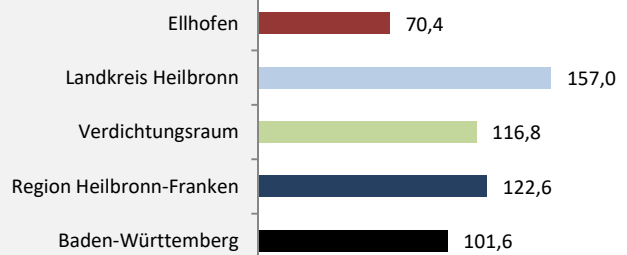

Abbildungen und Berechnungen: Regionalverband Heilbronn-Franken

Ellhofen - Bevölkerung

Ellhofen - Beschäftigung

sozialvers. Beschäftigung (SvB) in Ellhofen (2010 bis 2019)

Grafik: Regionalverband Heilbronn-Franken 2020

prozentuale Entwicklung der SvB in Ellhofen (seit 2010)

Grafik: Regionalverband Heilbronn-Franken 2020

■ produzierendes Gewerbe ■ Dienstleistungen

Grafik: Regionalverband Heilbronn-Franken 2020

5-Jahres-Wertung (2014 bis 2019):

Beschäftigungsgewinne / -verluste pro 1.000 Beschäftigte

Grafik: Regionalverband Heilbronn-Franken 2020

Arbeitslosigkeit in Ellhofen

Grafik: Regionalverband Heilbronn-Franken 2020

Arbeitslosigkeit in Ellhofen