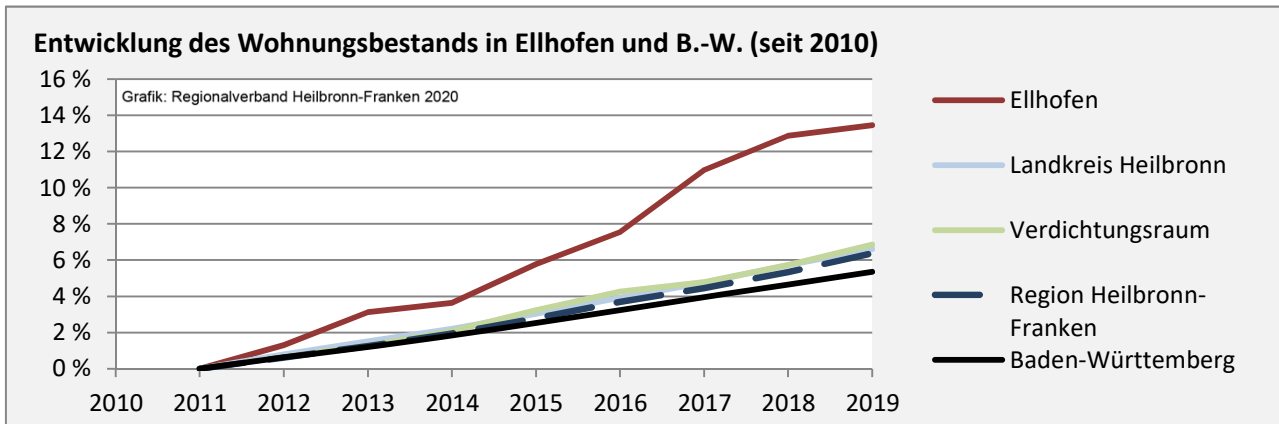

Ellhofen - Wohnungsbestand und -entwicklung

Datengrundlage: Statistisches Landesamt Baden-Württemberg (ab 2011: Zensus 2011)

Abbildungen und Berechnungen: Regionalverband Heilbronn-Franken