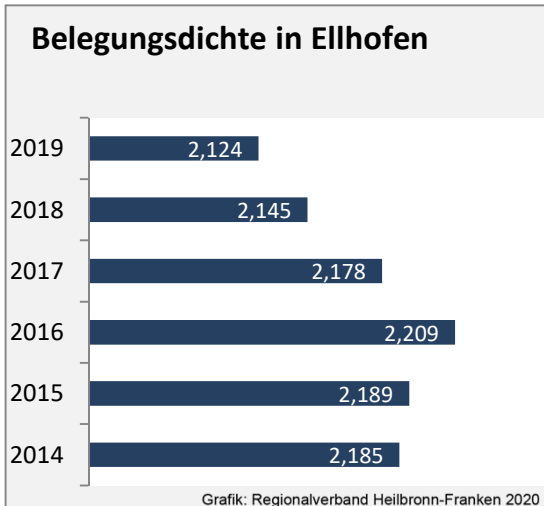

Ellhofen - Wohnungsbestand und -entwicklung

Datengrundlage: Statistisches Landesamt Baden-Württemberg (ab 2011: Zensus 2011)

Abbildungen und Berechnungen: Regionalverband Heilbronn-Franken