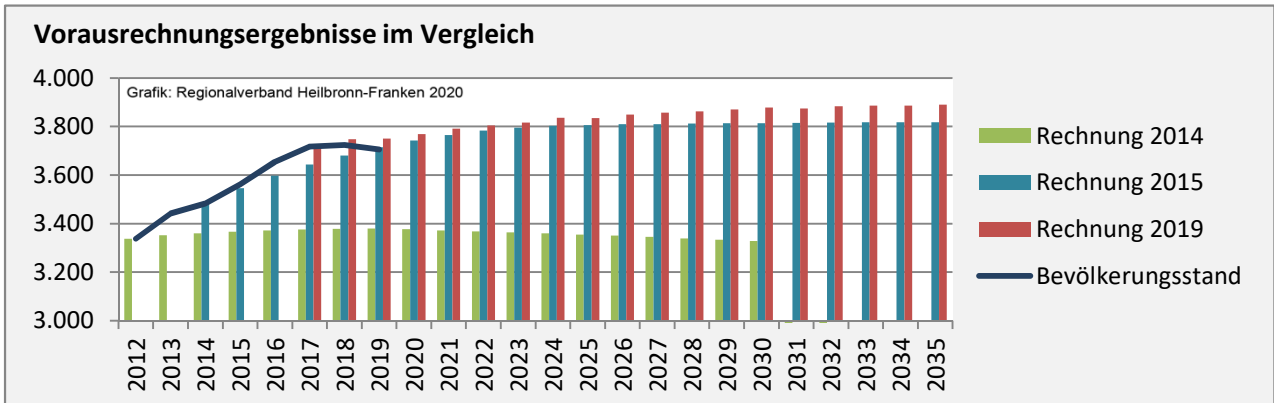

Geburten und Sterbefälle in Ellhofen

Grafik: Regionalverband Heilbronn-Franken 2020

5-Jahres-Wertung (2015 - 2019): natürliche Bevölkerungsentwicklung pro 1.000 Einwohner

Grafik: Regionalverband Heilbronn-Franken 2020

Wanderungssaldi Ellhofen

Grafik: Regionalverband Heilbronn-Franken 2020

5-Jahres-Wertung (2015 - 2019): Wanderungsgewinne bzw. -verluste pro 1.000 Einwohner

Datengrundlage: Landesamt für Statistik Baden-Württemberg

Abbildungen und Berechnungen: Regionalverband Heilbronn-Franken

Ellhofen - Bevölkerung

Ellhofen - Beschäftigung

sozialvers. Beschäftigung (SvB) in Ellhofen (2010 bis 2019)

Grafik: Regionalverband Heilbronn-Franken 2020

prozentuale Entwicklung der SvB in Ellhofen (seit 2010)

Grafik: Regionalverband Heilbronn-Franken 2020

■ produzierendes Gewerbe ■ Dienstleistungen

Grafik: Regionalverband Heilbronn-Franken 2020

5-Jahres-Wertung (2014 bis 2019):