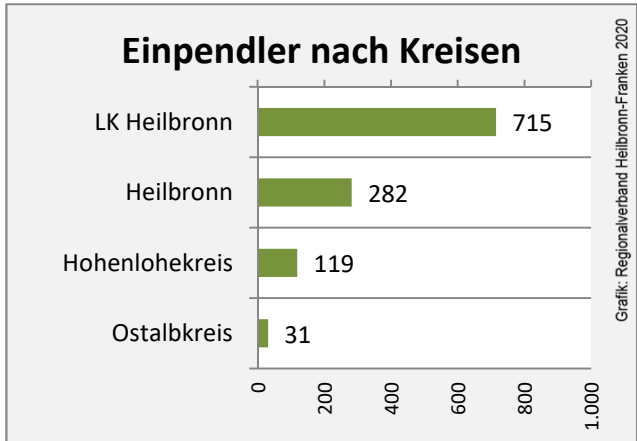

Beschäftigungsgewinne / -verluste pro 1.000 Beschäftigte

Grafik: Regionalverband Heilbronn-Franken 2020

Arbeitslosigkeit in Ellhofen

Grafik: Regionalverband Heilbronn-Franken 2020

Arbeitslosigkeit in Ellhofen

■ unter 25 Jahren ■ über 55 Jahre

Grafik: Regionalverband Heilbronn-Franken 2020

Datengrundlage: Statistik der Bundesagentur für Arbeit

Abbildungen und Berechnungen: Regionalverband Heilbronn-Franken

Ellhofen - Pendlerverflechtungen 2019

Pendlersaldo: -178

Datengrundlage: Statistik der Bundesagentur für Arbeit

Abbildungen: Regionalverband Heilbronn-Franken (keine Berücksichtigung von Werten unter 30)

Ellhofen - Wohnungsbestand und -entwicklung