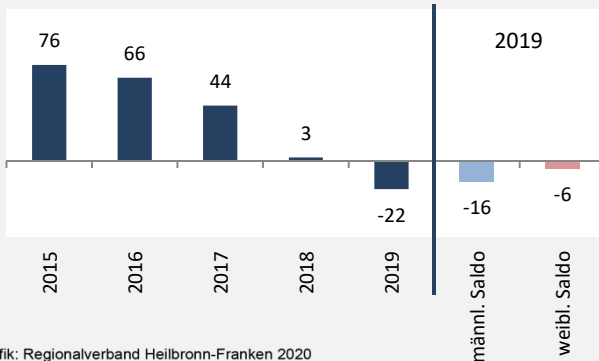

Wanderungssaldi Ellhofen

Grafik: Regionalverband Heilbronn-Franken 2020