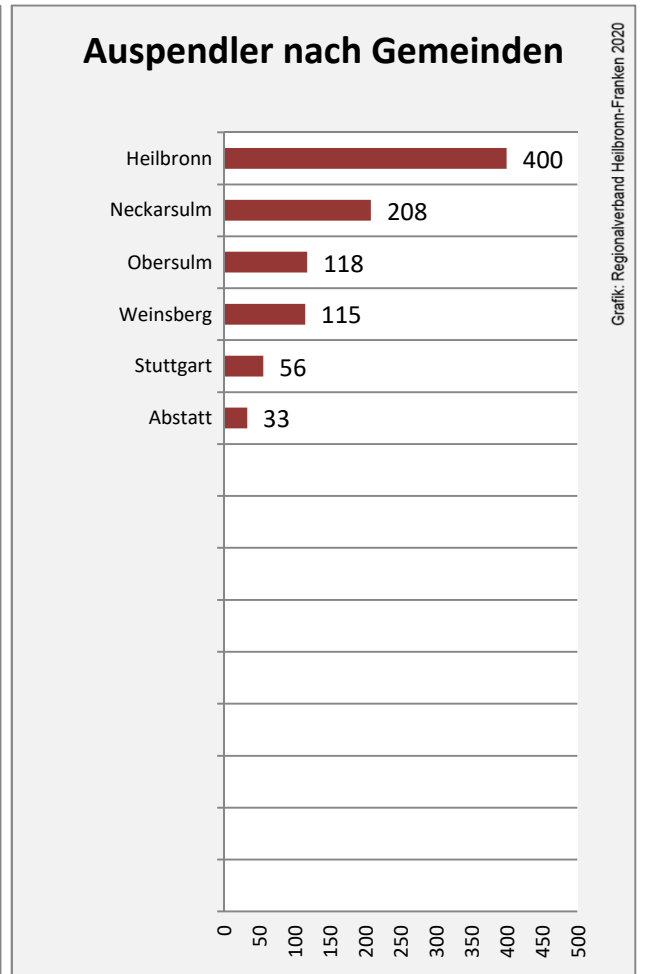

Beschäftigungsgewinne / -verluste pro 1.000 Beschäftigte

Grafik: Regionalverband Heilbronn-Franken 2020

Arbeitslosigkeit in Ellhofen

Grafik: Regionalverband Heilbronn-Franken 2020

Arbeitslosigkeit in Ellhofen

■ unter 25 Jahren ■ über 55 Jahre

Grafik: Regionalverband Heilbronn-Franken 2020

Datengrundlage: Statistik der Bundesagentur für Arbeit

Abbildungen und Berechnungen: Regionalverband Heilbronn-Franken

Ellhofen - Pendlerverflechtungen 2019

Pendlersaldo: -178

Datengrundlage: Statistik der Bundesagentur für Arbeit

Abbildungen: Regionalverband Heilbronn-Franken (keine Berücksichtigung von Werten unter 30)

Ellhofen - Wohnungsbestand und -entwicklung