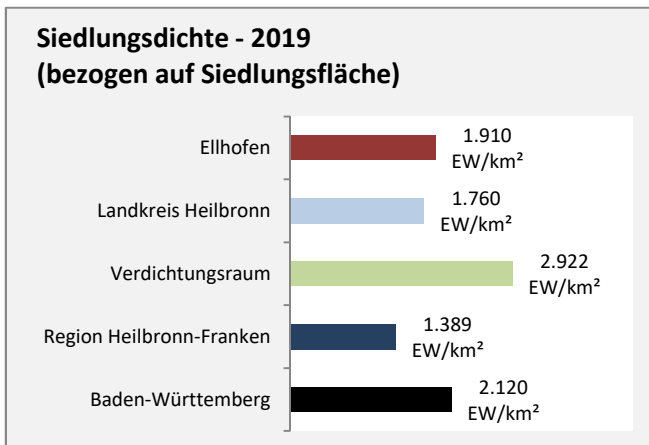

Ellhofen - Flächenentwicklung

Datengrundlage: Landesamt für Statistik Baden-Württemberg

Abbildungen und Berechnungen: Regionalverband Heilbronn-Franken