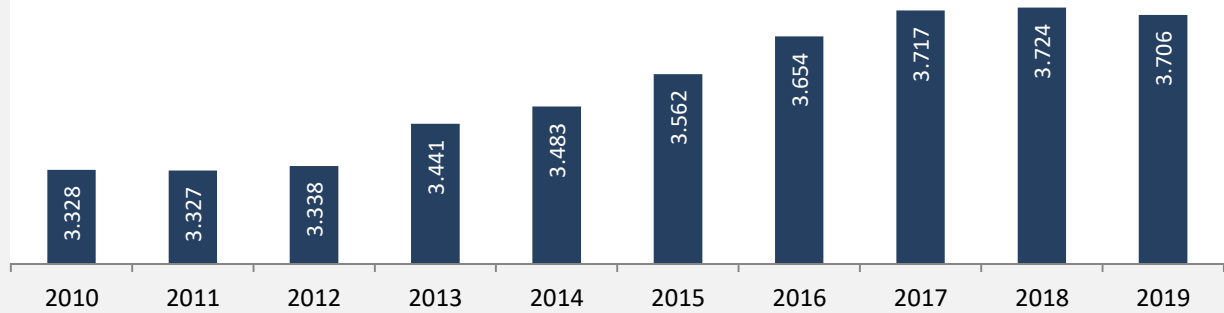

Ellhofen - Bevölkerung

Bevölkerungsstand in Ellhofen (2010 bis 2019)

Grafik: Regionalverband Heilbronn-Franken 2020

Bevölkerungsentwicklung in Ellhofen (seit 2010)

Grafik: Regionalverband Heilbronn-Franken 2020

Geburten und Sterbefälle in Ellhofen

Grafik: Regionalverband Heilbronn-Franken 2020

5-Jahres-Wertung (2015 - 2019): natürliche Bevölkerungsentwicklung pro 1.000 Einwohner

Grafik: Regionalverband Heilbronn-Franken 2020