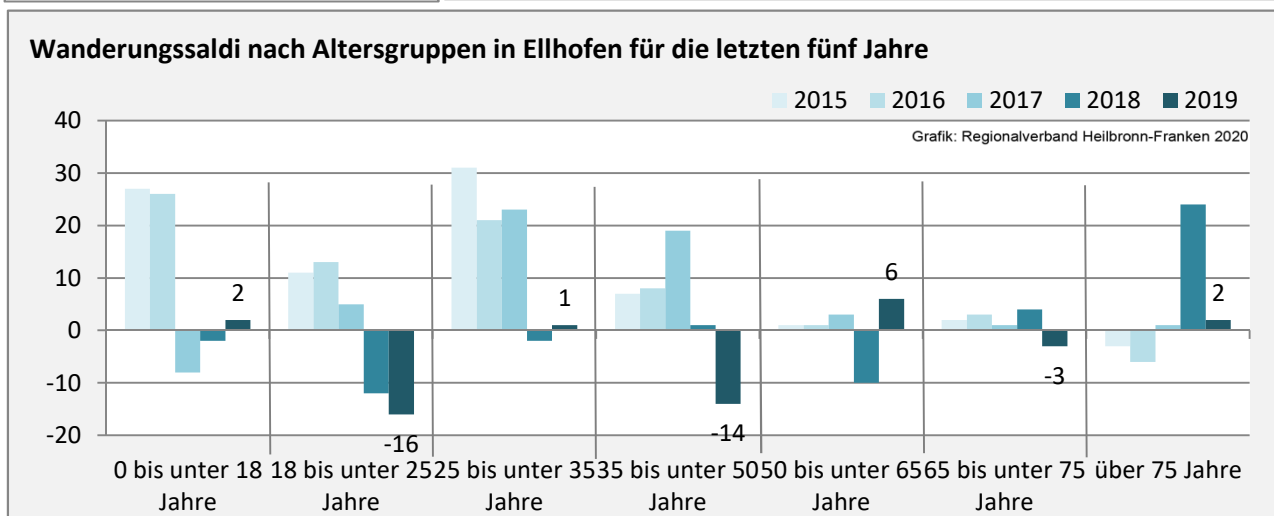

Geburten und Sterbefälle in Ellhofen

Grafik: Regionalverband Heilbronn-Franken 2020

5-Jahres-Wertung (2015 - 2019): natürliche Bevölkerungsentwicklung pro 1.000 Einwohner

Grafik: Regionalverband Heilbronn-Franken 2020

Wanderungssaldi Ellhofen

Grafik: Regionalverband Heilbronn-Franken 2020

5-Jahres-Wertung (2015 - 2019): Wanderungsgewinne bzw. -verluste pro 1.000 Einwohner

Datengrundlage: Landesamt für Statistik Baden-Württemberg

Abbildungen und Berechnungen: Regionalverband Heilbronn-Franken

Ellhofen - Bevölkerung

Ellhofen - Beschäftigung

sozialvers. Beschäftigung (SvB) in Ellhofen (2010 bis 2019)

Grafik: Regionalverband Heilbronn-Franken 2020

prozentuale Entwicklung der SvB in Ellhofen (seit 2010)

Grafik: Regionalverband Heilbronn-Franken 2020

■ produzierendes Gewerbe ■ Dienstleistungen

Grafik: Regionalverband Heilbronn-Franken 2020

5-Jahres-Wertung (2014 bis 2019):