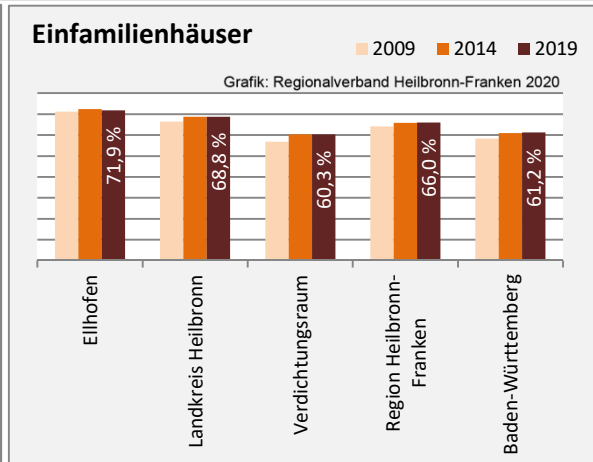

prozentuale Entwicklung der SvB in Ellhofen (seit 2010)

Grafik: Regionalverband Heilbronn-Franken 2020

■ produzierendes Gewerbe ■ Dienstleistungen

Grafik: Regionalverband Heilbronn-Franken 2020

5-Jahres-Wertung (2014 bis 2019):

Beschäftigungsgewinne / -verluste pro 1.000 Beschäftigte

Grafik: Regionalverband Heilbronn-Franken 2020

Arbeitslosigkeit in Ellhofen

Grafik: Regionalverband Heilbronn-Franken 2020

Arbeitslosigkeit in Ellhofen

■ unter 25 Jahren ■ über 55 Jahre

Grafik: Regionalverband Heilbronn-Franken 2020

Datengrundlage: Statistik der Bundesagentur für Arbeit

Abbildungen und Berechnungen: Regionalverband Heilbronn-Franken

Ellhofen - Pendlerverflechtungen 2019

Pendlersaldo: -178

Datengrundlage: Statistik der Bundesagentur für Arbeit

Abbildungen: Regionalverband Heilbronn-Franken (keine Berücksichtigung von Werten unter 30)

Ellhofen - Wohnungsbestand und -entwicklung