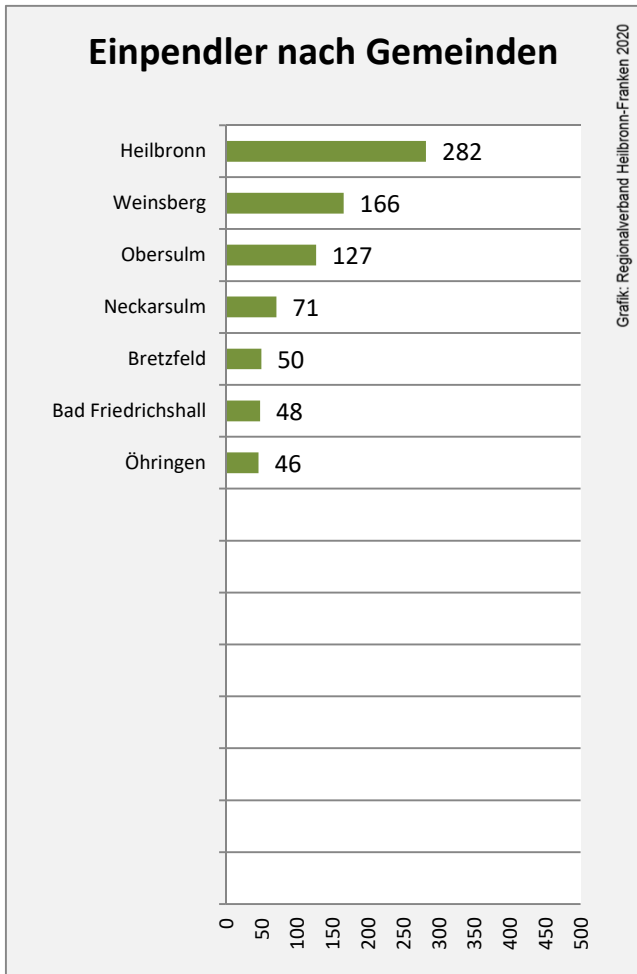

Beschäftigungsgewinne / -verluste pro 1.000 Beschäftigte

Grafik: Regionalverband Heilbronn-Franken 2020

Arbeitslosigkeit in Ellhofen

Grafik: Regionalverband Heilbronn-Franken 2020

Arbeitslosigkeit in Ellhofen

■ unter 25 Jahren ■ über 55 Jahre

Grafik: Regionalverband Heilbronn-Franken 2020

Datengrundlage: Statistik der Bundesagentur für Arbeit

Abbildungen und Berechnungen: Regionalverband Heilbronn-Franken

Ellhofen - Pendlerverflechtungen 2019

Pendlersaldo: -178

Datengrundlage: Statistik der Bundesagentur für Arbeit

Abbildungen: Regionalverband Heilbronn-Franken (keine Berücksichtigung von Werten unter 30)

Ellhofen - Wohnungsbestand und -entwicklung