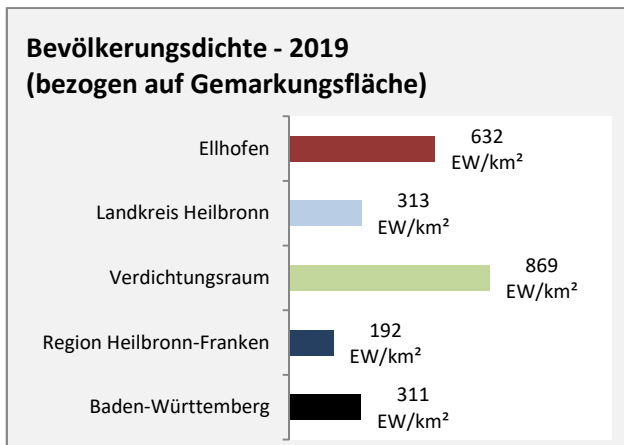

Ellhofen - Flächenentwicklung

Datengrundlage: Landesamt für Statistik Baden-Württemberg

Abbildungen und Berechnungen: Regionalverband Heilbronn-Franken