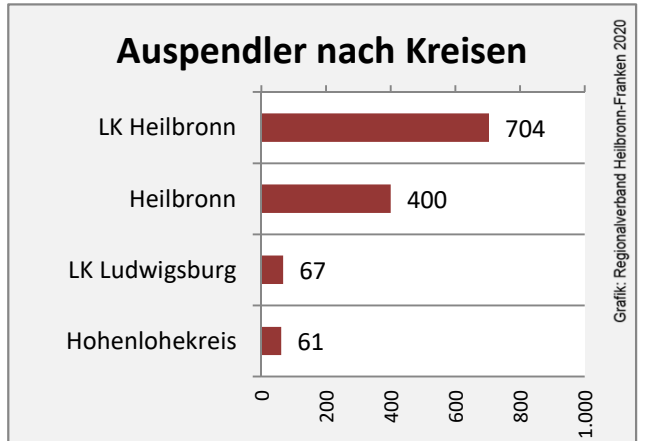

Beschäftigungsgewinne / -verluste pro 1.000 Beschäftigte

Grafik: Regionalverband Heilbronn-Franken 2020

Arbeitslosigkeit in Ellhofen

Grafik: Regionalverband Heilbronn-Franken 2020

Arbeitslosigkeit in Ellhofen

■ unter 25 Jahren ■ über 55 Jahre

Grafik: Regionalverband Heilbronn-Franken 2020

Datengrundlage: Statistik der Bundesagentur für Arbeit

Abbildungen und Berechnungen: Regionalverband Heilbronn-Franken

Ellhofen - Pendlerverflechtungen 2019

Pendlersaldo: -178

Datengrundlage: Statistik der Bundesagentur für Arbeit

Abbildungen: Regionalverband Heilbronn-Franken (keine Berücksichtigung von Werten unter 30)

Ellhofen - Wohnungsbestand und -entwicklung