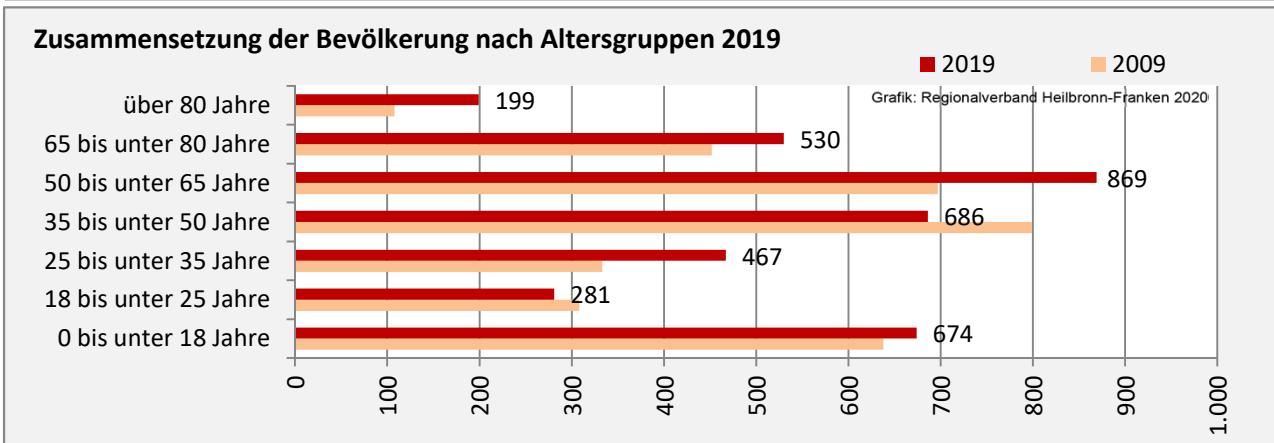

Geburten und Sterbefälle in Ellhofen

Grafik: Regionalverband Heilbronn-Franken 2020

5-Jahres-Wertung (2015 - 2019): natürliche Bevölkerungsentwicklung pro 1.000 Einwohner

Grafik: Regionalverband Heilbronn-Franken 2020

Wanderungssaldi Ellhofen

Grafik: Regionalverband Heilbronn-Franken 2020

5-Jahres-Wertung (2015 - 2019): Wanderungsgewinne bzw. -verluste pro 1.000 Einwohner

Datengrundlage: Landesamt für Statistik Baden-Württemberg

Abbildungen und Berechnungen: Regionalverband Heilbronn-Franken

Ellhofen - Bevölkerung

Ellhofen - Beschäftigung

sozialvers. Beschäftigung (SvB) in Ellhofen (2010 bis 2019)

Grafik: Regionalverband Heilbronn-Franken 2020

prozentuale Entwicklung der SvB in Ellhofen (seit 2010)

Grafik: Regionalverband Heilbronn-Franken 2020

■ produzierendes Gewerbe ■ Dienstleistungen

Grafik: Regionalverband Heilbronn-Franken 2020

5-Jahres-Wertung (2014 bis 2019):