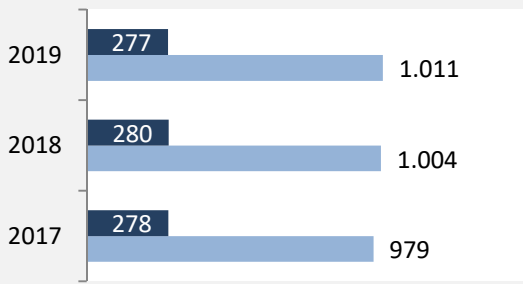

Abbildungen und Berechnungen: Regionalverband Heilbronn-Franken

Ellhofen - Bevölkerung

Ellhofen - Beschäftigung

sozialvers. Beschäftigung (SvB) in Ellhofen (2010 bis 2019)

Grafik: Regionalverband Heilbronn-Franken 2020

prozentuale Entwicklung der SvB in Ellhofen (seit 2010)

Grafik: Regionalverband Heilbronn-Franken 2020

■ produzierendes Gewerbe ■ Dienstleistungen

Grafik: Regionalverband Heilbronn-Franken 2020

5-Jahres-Wertung (2014 bis 2019):