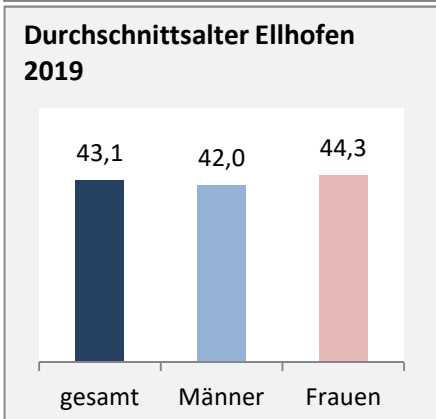

Geburten und Sterbefälle in Ellhofen

Grafik: Regionalverband Heilbronn-Franken 2020

5-Jahres-Wertung (2015 - 2019): natürliche Bevölkerungsentwicklung pro 1.000 Einwohner

Grafik: Regionalverband Heilbronn-Franken 2020

Wanderungssaldi Ellhofen

Grafik: Regionalverband Heilbronn-Franken 2020

5-Jahres-Wertung (2015 - 2019): Wanderungsgewinne bzw. -verluste pro 1.000 Einwohner

Datengrundlage: Landesamt für Statistik Baden-Württemberg

Abbildungen und Berechnungen: Regionalverband Heilbronn-Franken

Ellhofen - Bevölkerung

Ellhofen - Beschäftigung

sozialvers. Beschäftigung (SvB) in Ellhofen (2010 bis 2019)

Grafik: Regionalverband Heilbronn-Franken 2020