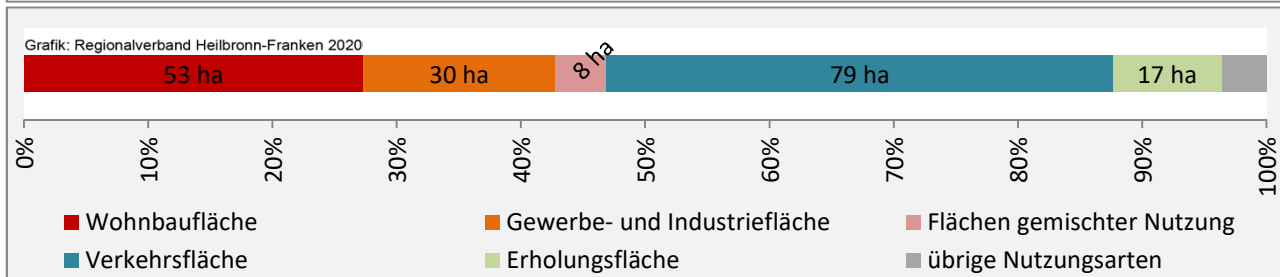

Ellhofen - Flächenentwicklung

Datengrundlage: Landesamt für Statistik Baden-Württemberg

Abbildungen und Berechnungen: Regionalverband Heilbronn-Franken