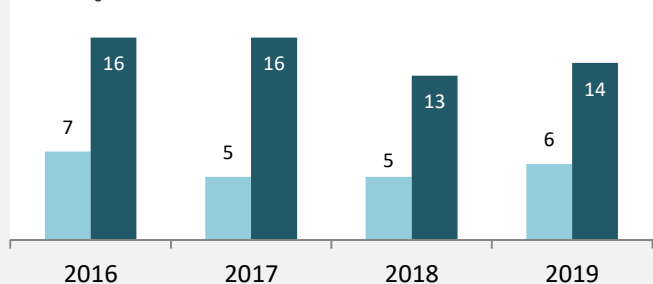

Abbildungen und Berechnungen: Regionalverband Heilbronn-Franken

Ellhofen - Bevölkerung

Ellhofen - Beschäftigung

sozialvers. Beschäftigung (SvB) in Ellhofen (2010 bis 2019)

Grafik: Regionalverband Heilbronn-Franken 2020

prozentuale Entwicklung der SvB in Ellhofen (seit 2010)

Grafik: Regionalverband Heilbronn-Franken 2020

■ produzierendes Gewerbe ■ Dienstleistungen

Grafik: Regionalverband Heilbronn-Franken 2020

5-Jahres-Wertung (2014 bis 2019):

Beschäftigungsgewinne / -verluste pro 1.000 Beschäftigte

Grafik: Regionalverband Heilbronn-Franken 2020

Arbeitslosigkeit in Ellhofen

Grafik: Regionalverband Heilbronn-Franken 2020

Arbeitslosigkeit in Ellhofen

■ unter 25 Jahren ■ über 55 Jahre

Grafik: Regionalverband Heilbronn-Franken 2020

Datengrundlage: Statistik der Bundesagentur für Arbeit

Abbildungen und Berechnungen: Regionalverband Heilbronn-Franken

Ellhofen - Pendlerverflechtungen 2019