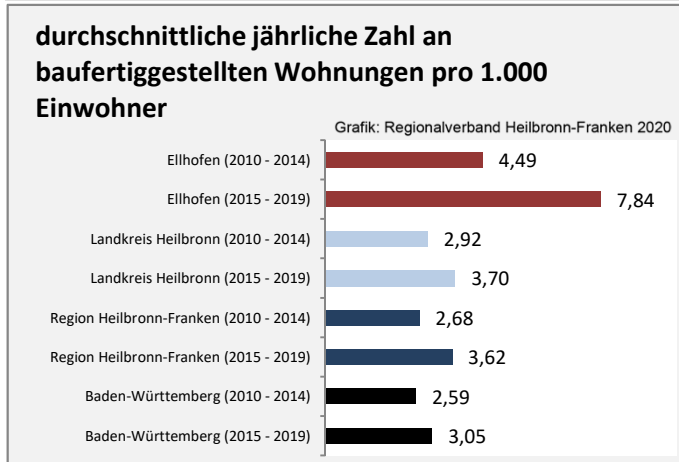

Ellhofen - Wohnungsbestand und -entwicklung

Datengrundlage: Statistisches Landesamt Baden-Württemberg (ab 2011: Zensus 2011)

Abbildungen und Berechnungen: Regionalverband Heilbronn-Franken