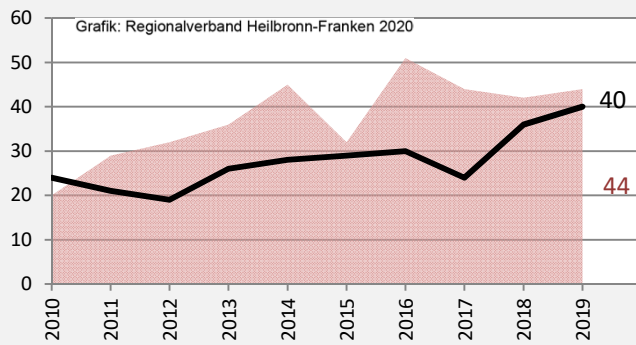

Ellhofen - Bevölkerung

Bevölkerungsstand in Ellhofen (2010 bis 2019)

Grafik: Regionalverband Heilbronn-Franken 2020

Bevölkerungsentwicklung in Ellhofen (seit 2010)

Grafik: Regionalverband Heilbronn-Franken 2020

Geburten und Sterbefälle in Ellhofen

Grafik: Regionalverband Heilbronn-Franken 2020

5-Jahres-Wertung (2015 - 2019): natürliche Bevölkerungsentwicklung pro 1.000 Einwohner

Grafik: Regionalverband Heilbronn-Franken 2020