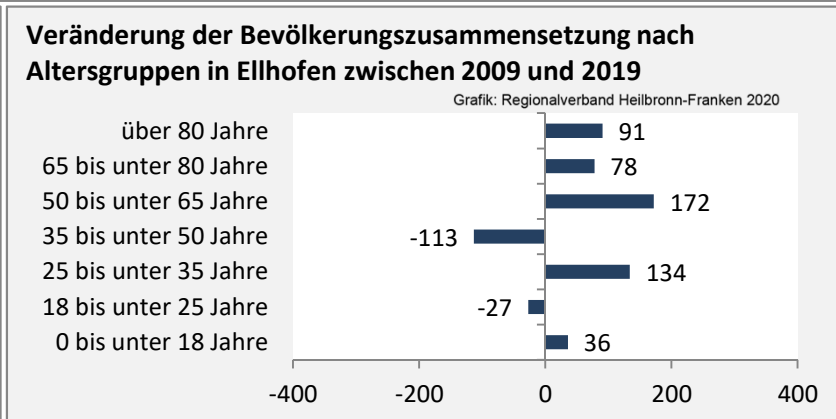

Geburten und Sterbefälle in Ellhofen

Grafik: Regionalverband Heilbronn-Franken 2020

5-Jahres-Wertung (2015 - 2019): natürliche Bevölkerungsentwicklung pro 1.000 Einwohner

Grafik: Regionalverband Heilbronn-Franken 2020

Wanderungssaldi Ellhofen

Grafik: Regionalverband Heilbronn-Franken 2020

5-Jahres-Wertung (2015 - 2019): Wanderungsgewinne bzw. -verluste pro 1.000 Einwohner

Datengrundlage: Landesamt für Statistik Baden-Württemberg

Abbildungen und Berechnungen: Regionalverband Heilbronn-Franken

Ellhofen - Bevölkerung

Ellhofen - Beschäftigung

sozialvers. Beschäftigung (SvB) in Ellhofen (2010 bis 2019)

Grafik: Regionalverband Heilbronn-Franken 2020