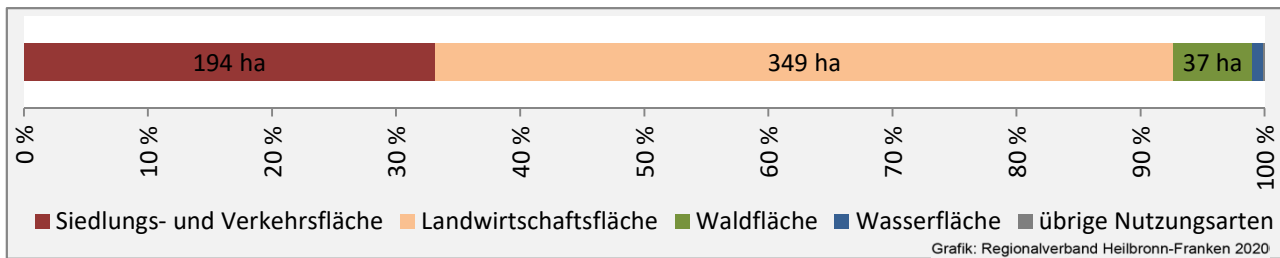

Ellhofen - Flächenentwicklung

Datengrundlage: Landesamt für Statistik Baden-Württemberg

Abbildungen und Berechnungen: Regionalverband Heilbronn-Franken