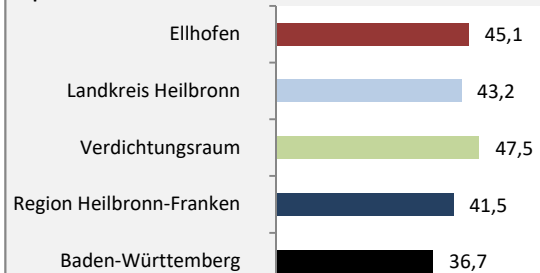

5-Jahres-Wertung (2015 - 2019): Wanderungsgewinne bzw. -verluste pro 1.000 Einwohner

Datengrundlage: Landesamt für Statistik Baden-Württemberg

Abbildungen und Berechnungen: Regionalverband Heilbronn-Franken