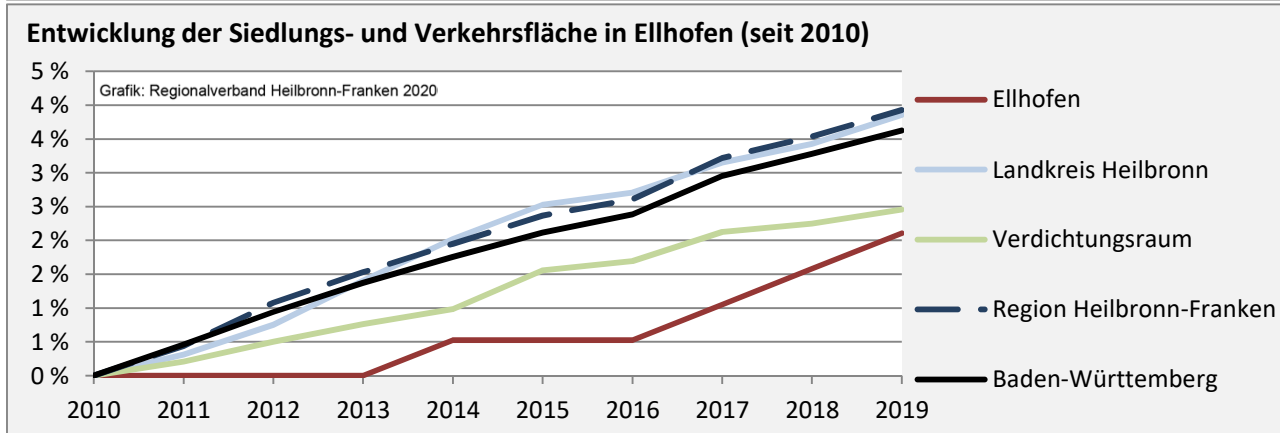

Ellhofen - Flächenentwicklung

Datengrundlage: Landesamt für Statistik Baden-Württemberg

Abbildungen und Berechnungen: Regionalverband Heilbronn-Franken