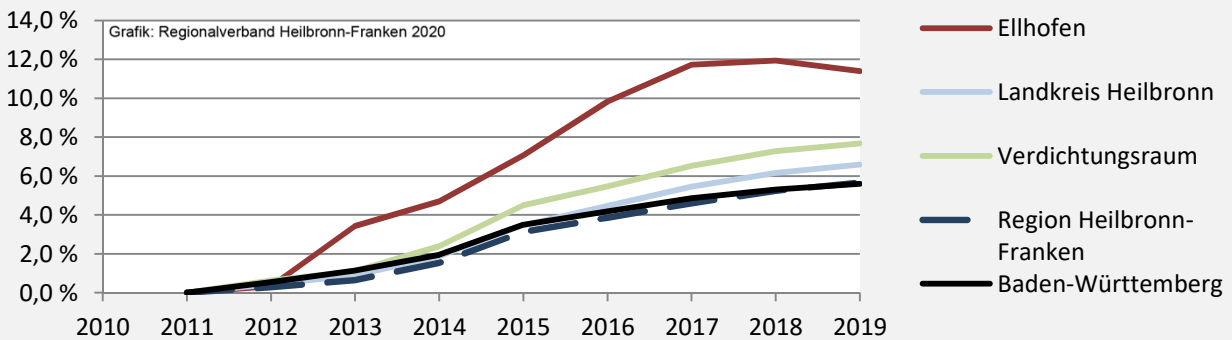

Ellhofen - Bevölkerung

Bevölkerungsstand in Ellhofen (2010 bis 2019)

Grafik: Regionalverband Heilbronn-Franken 2020

Bevölkerungsentwicklung in Ellhofen (seit 2010)

Grafik: Regionalverband Heilbronn-Franken 2020

Geburten und Sterbefälle in Ellhofen

Grafik: Regionalverband Heilbronn-Franken 2020

5-Jahres-Wertung (2015 - 2019): natürliche Bevölkerungsentwicklung pro 1.000 Einwohner

Grafik: Regionalverband Heilbronn-Franken 2020