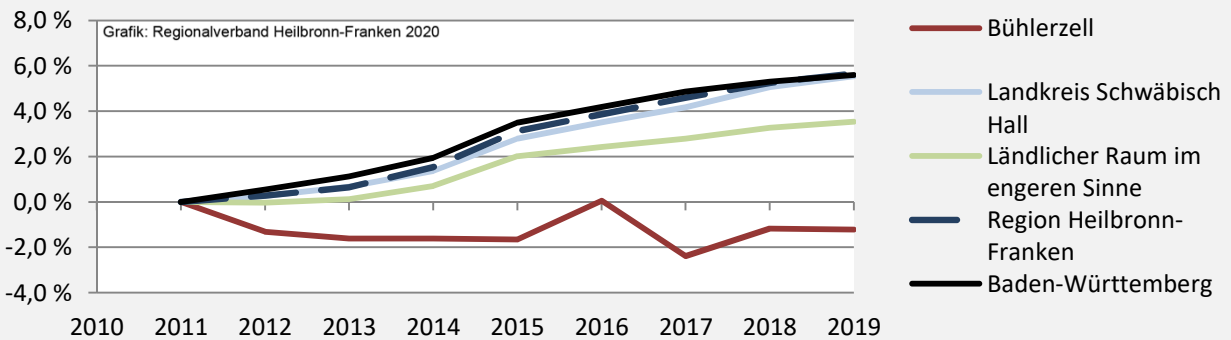

Bühlerzell - Bevölkerung

Bevölkerungsstand in Bühlerzell (2010 bis 2019)

Bevölkerungsentwicklung in Bühlerzell (seit 2010)

5-Jahres-Wertung (2015 - 2019): natürliche Bevölkerungsentwicklung pro 1.000 Einwohner