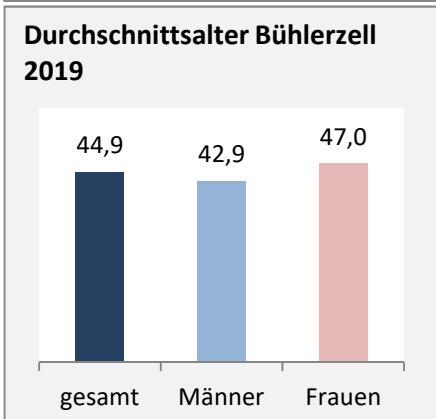

Bühlerzell - Bevölkerung

Bevölkerungsstand in Bühlerzell (2010 bis 2019)

Bevölkerungsentwicklung in Bühlerzell (seit 2010)

5-Jahres-Wertung (2015 - 2019): natürliche Bevölkerungsentwicklung pro 1.000 Einwohner

Wanderungssaldi Bühlerzell

5-Jahres-Wertung (2015 - 2019): Wanderungsgewinne bzw. -verluste pro 1.000 Einwohner

Datengrundlage: Landesamt für Statistik Baden-Württemberg

Abbildungen und Berechnungen: Regionalverband Heilbronn-Franken

Bühlerzell - Bevölkerung

Bühlerzell - Beschäftigung

sozialvers. Beschäftigung (SvB) in Bühlerzell (2010 bis 2019)

Grafik: Regionalverband Heilbronn-Franken 2020

prozentuale Entwicklung der SvB in Bühlerzell (seit 2010)