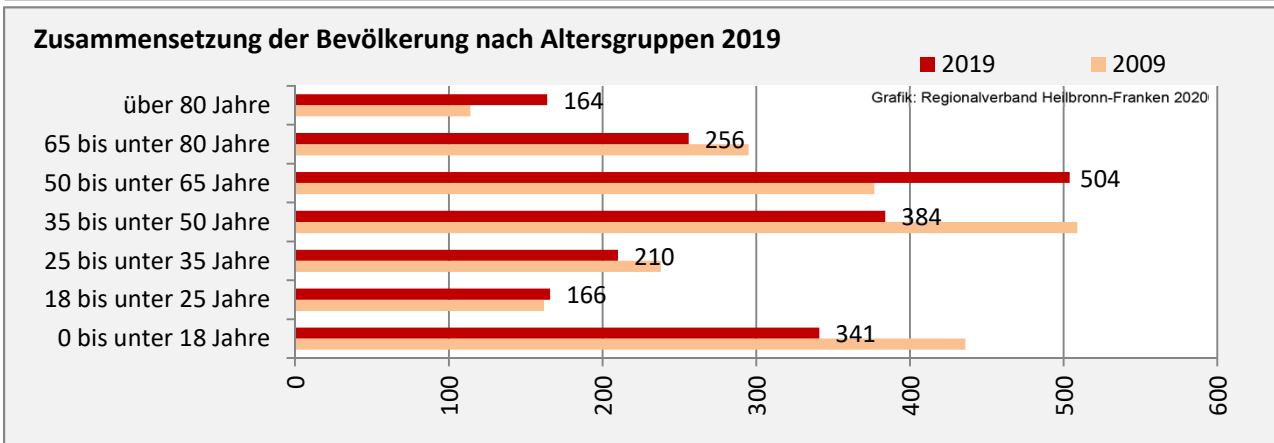

Bühlerzell - Bevölkerung

Bevölkerungsstand in Bühlerzell (2010 bis 2019)

Bevölkerungsentwicklung in Bühlerzell (seit 2010)

5-Jahres-Wertung (2015 - 2019): natürliche Bevölkerungsentwicklung pro 1.000 Einwohner

Wanderungssaldi Bühlerzell

5-Jahres-Wertung (2015 - 2019): Wanderungsgewinne bzw. -verluste pro 1.000 Einwohner

Datengrundlage: Landesamt für Statistik Baden-Württemberg

Abbildungen und Berechnungen: Regionalverband Heilbronn-Franken

Bühlerzell - Bevölkerung

Bühlerzell - Beschäftigung

sozialvers. Beschäftigung (SvB) in Bühlerzell (2010 bis 2019)

Grafik: Regionalverband Heilbronn-Franken 2020

prozentuale Entwicklung der SvB in Bühlerzell (seit 2010)