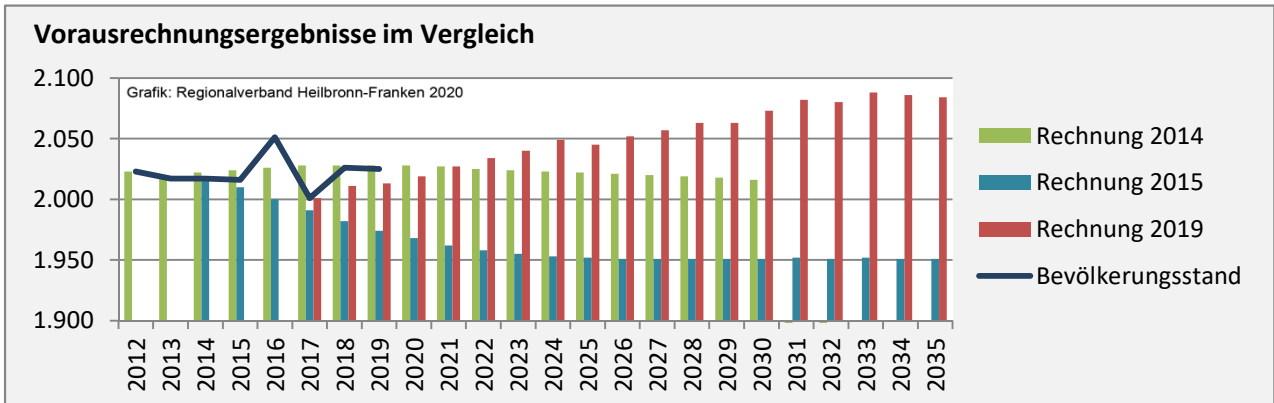

Bühlerzell - Bevölkerung

Bevölkerungsstand in Bühlerzell (2010 bis 2019)

Bevölkerungsentwicklung in Bühlerzell (seit 2010)

5-Jahres-Wertung (2015 - 2019): natürliche Bevölkerungsentwicklung pro 1.000 Einwohner

Wanderungssaldi Bühlerzell

5-Jahres-Wertung (2015 - 2019): Wanderungsgewinne bzw. -verluste pro 1.000 Einwohner

Datengrundlage: Landesamt für Statistik Baden-Württemberg

Abbildungen und Berechnungen: Regionalverband Heilbronn-Franken

Bühlerzell - Bevölkerung

Bühlerzell - Beschäftigung

sozialvers. Beschäftigung (SvB) in Bühlerzell (2010 bis 2019)

Grafik: Regionalverband Heilbronn-Franken 2020

prozentuale Entwicklung der SvB in Bühlerzell (seit 2010)