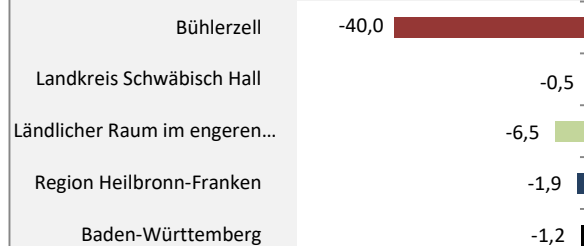

Bühlerzell - Bevölkerung

Bevölkerungsstand in Bühlerzell (2010 bis 2019)

Bevölkerungsentwicklung in Bühlerzell (seit 2010)

5-Jahres-Wertung (2015 - 2019): natürliche Bevölkerungsentwicklung pro 1.000 Einwohner