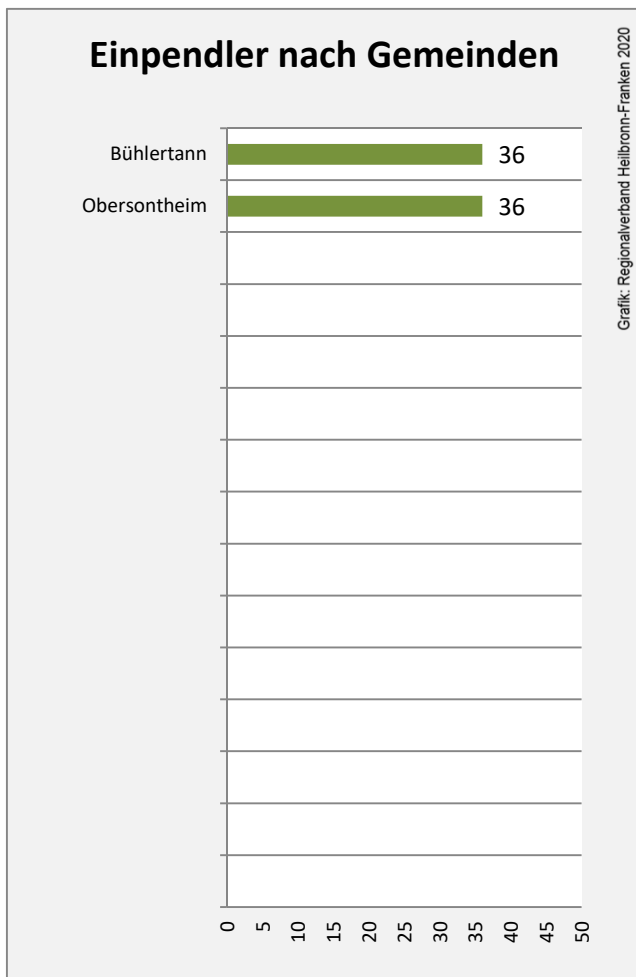

Datengrundlage: Statistik der Bundesagentur für Arbeit

Abbildungen: Regionalverband Heilbronn-Franken (keine Berücksichtigung von Werten unter 30)