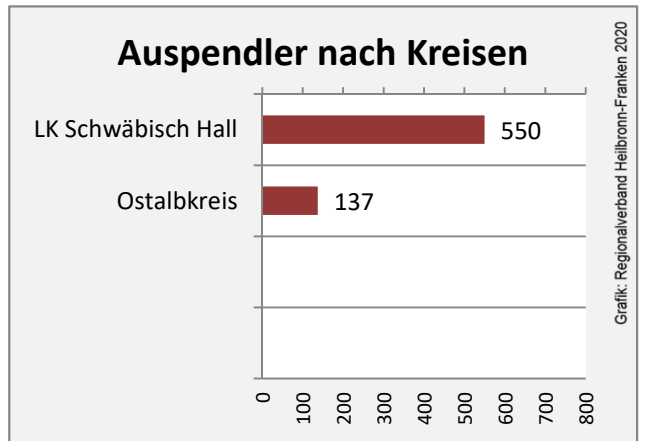

Bühlerzell - Bevölkerung

Bühlerzell - Beschäftigung

sozialvers. Beschäftigung (SvB) in Bühlerzell (2010 bis 2019)

Grafik: Regionalverband Heilbronn-Franken 2020

prozentuale Entwicklung der SvB in Bühlerzell (seit 2010)

Grafik: Regionalverband Heilbronn-Franken 2020

■ produzierendes Gewerbe ■ Dienstleistungen

Grafik: Regionalverband Heilbronn-Franken 2020

5-Jahres-Wertung (2014 bis 2019):

Beschäftigungsgewinne / -verluste pro 1.000 Beschäftigte

Grafik: Regionalverband Heilbronn-Franken 2020

Arbeitslosigkeit in Bühlerzell

Grafik: Regionalverband Heilbronn-Franken 2020

Arbeitslosigkeit in Bühlerzell

■ unter 25 Jahren ■ über 55 Jahre

Grafik: Regionalverband Heilbronn-Franken 2020

Datengrundlage: Statistik der Bundesagentur für Arbeit

Abbildungen und Berechnungen: Regionalverband Heilbronn-Franken

Bühlerzell - Pendlerverflechtungen 2019

Pendlersaldo: -537

Datengrundlage: Statistik der Bundesagentur für Arbeit