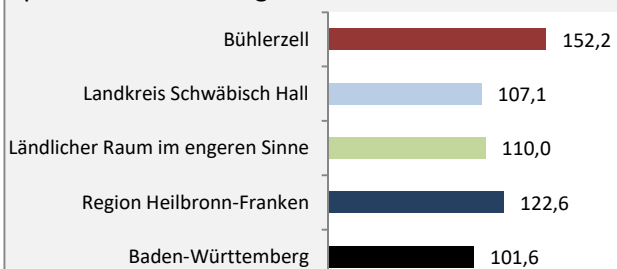

Bühlerzell - Bevölkerung

Bühlerzell - Beschäftigung

sozialvers. Beschäftigung (SvB) in Bühlerzell (2010 bis 2019)

Grafik: Regionalverband Heilbronn-Franken 2020

prozentuale Entwicklung der SvB in Bühlerzell (seit 2010)

Grafik: Regionalverband Heilbronn-Franken 2020

■ produzierendes Gewerbe ■ Dienstleistungen

Grafik: Regionalverband Heilbronn-Franken 2020

5-Jahres-Wertung (2014 bis 2019):

Beschäftigungsgewinne / -verluste pro 1.000 Beschäftigte

Grafik: Regionalverband Heilbronn-Franken 2020

Arbeitslosigkeit in Bühlerzell

Grafik: Regionalverband Heilbronn-Franken 2020

Arbeitslosigkeit in Bühlerzell

■ unter 25 Jahren ■ über 55 Jahre

Grafik: Regionalverband Heilbronn-Franken 2020