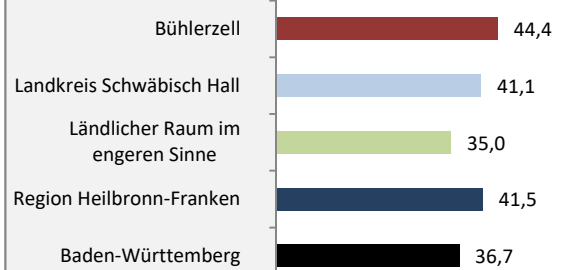

5-Jahres-Wertung (2015 - 2019): Wanderungsgewinne bzw. -verluste pro 1.000 Einwohner

Datengrundlage: Landesamt für Statistik Baden-Württemberg

Abbildungen und Berechnungen: Regionalverband Heilbronn-Franken