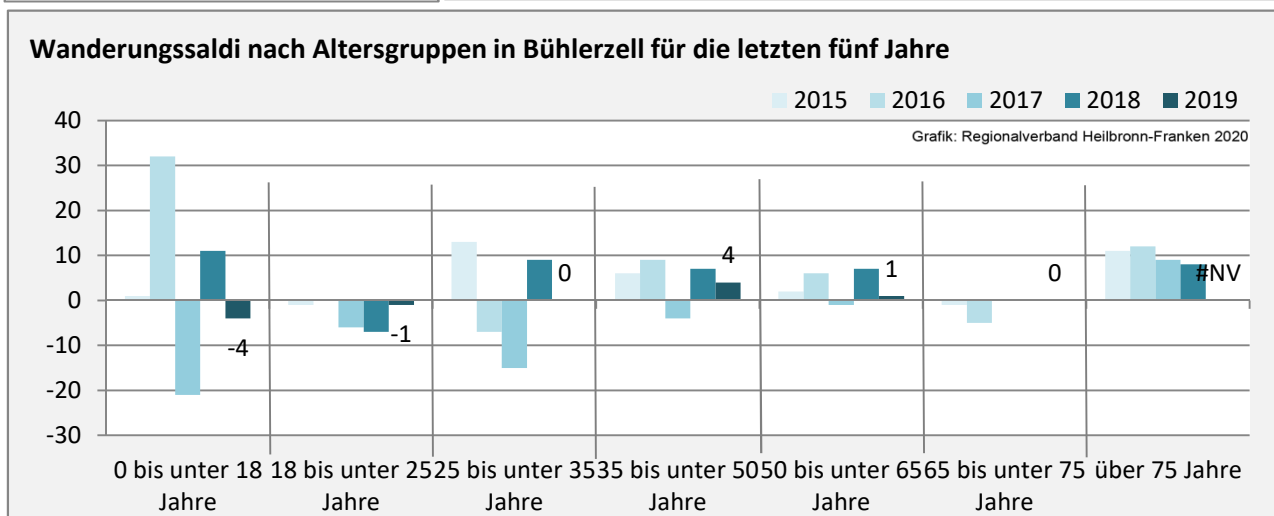

Bühlerzell - Bevölkerung

Bevölkerungsstand in Bühlerzell (2010 bis 2019)

Bevölkerungsentwicklung in Bühlerzell (seit 2010)

5-Jahres-Wertung (2015 - 2019): natürliche Bevölkerungsentwicklung pro 1.000 Einwohner

Wanderungssaldi Bühlerzell

5-Jahres-Wertung (2015 - 2019): Wanderungsgewinne bzw. -verluste pro 1.000 Einwohner

Datengrundlage: Landesamt für Statistik Baden-Württemberg

Abbildungen und Berechnungen: Regionalverband Heilbronn-Franken

Bühlerzell - Bevölkerung

Bühlerzell - Beschäftigung

sozialvers. Beschäftigung (SvB) in Bühlerzell (2010 bis 2019)

Grafik: Regionalverband Heilbronn-Franken 2020

prozentuale Entwicklung der SvB in Bühlerzell (seit 2010)