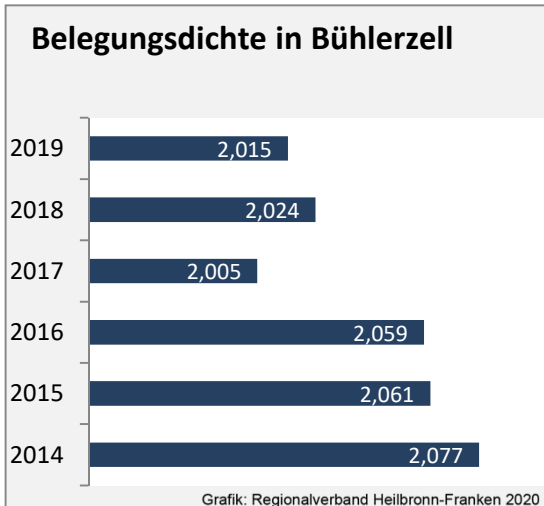

Bühlerzell - Wohnungsbestand und -entwicklung

Datengrundlage: Statistisches Landesamt Baden-Württemberg (ab 2011: Zensus 2011)

Abbildungen und Berechnungen: Regionalverband Heilbronn-Franken