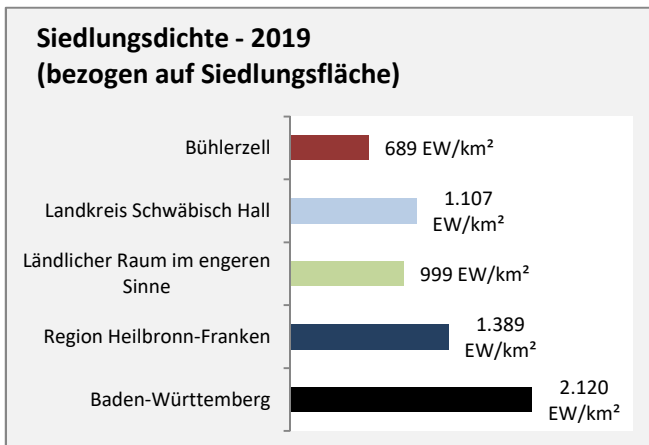

Bühlerzell - Flächenentwicklung

Datengrundlage: Landesamt für Statistik Baden-Württemberg

Abbildungen und Berechnungen: Regionalverband Heilbronn-Franken