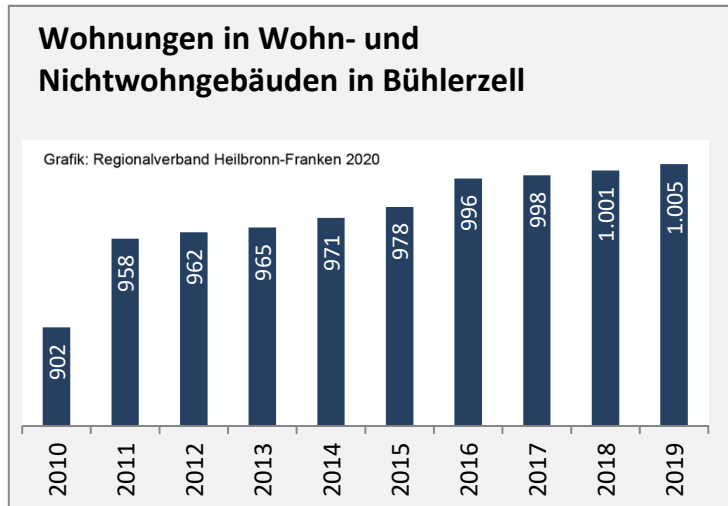

Bühlerzell - Wohnungsbestand und -entwicklung

Datengrundlage: Statistisches Landesamt Baden-Württemberg (ab 2011: Zensus 2011)

Abbildungen und Berechnungen: Regionalverband Heilbronn-Franken