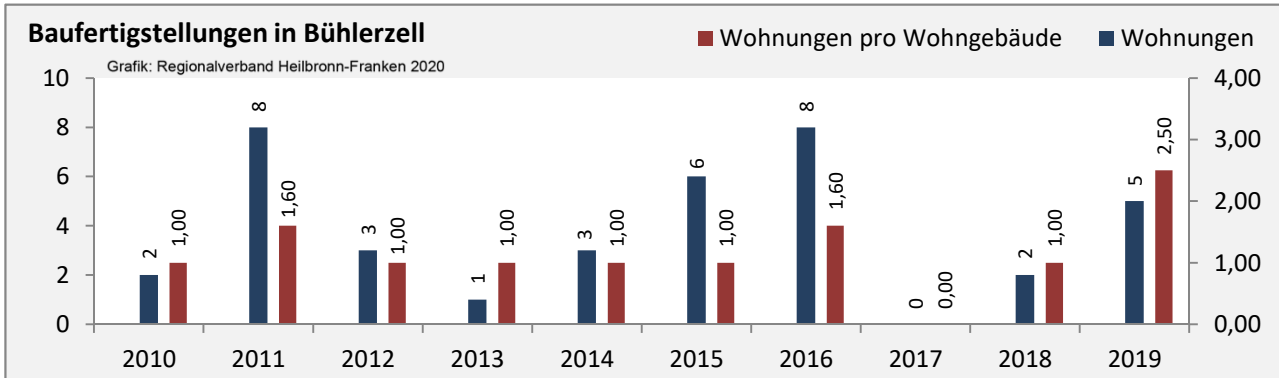

Bühlerzell - Wohnungsbestand und -entwicklung

Datengrundlage: Statistisches Landesamt Baden-Württemberg (ab 2011: Zensus 2011)

Abbildungen und Berechnungen: Regionalverband Heilbronn-Franken