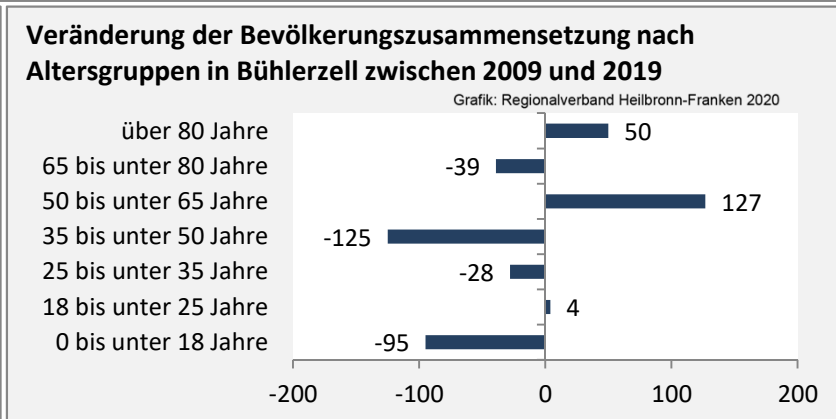

Bühlerzell - Bevölkerung

Bevölkerungsstand in Bühlerzell (2010 bis 2019)

Bevölkerungsentwicklung in Bühlerzell (seit 2010)

5-Jahres-Wertung (2015 - 2019): natürliche Bevölkerungsentwicklung pro 1.000 Einwohner

Wanderungssaldi Bühlerzell

5-Jahres-Wertung (2015 - 2019): Wanderungsgewinne bzw. -verluste pro 1.000 Einwohner

Datengrundlage: Landesamt für Statistik Baden-Württemberg

Abbildungen und Berechnungen: Regionalverband Heilbronn-Franken

Bühlerzell - Bevölkerung

Bühlerzell - Beschäftigung

sozialvers. Beschäftigung (SvB) in Bühlerzell (2010 bis 2019)

Grafik: Regionalverband Heilbronn-Franken 2020

prozentuale Entwicklung der SvB in Bühlerzell (seit 2010)