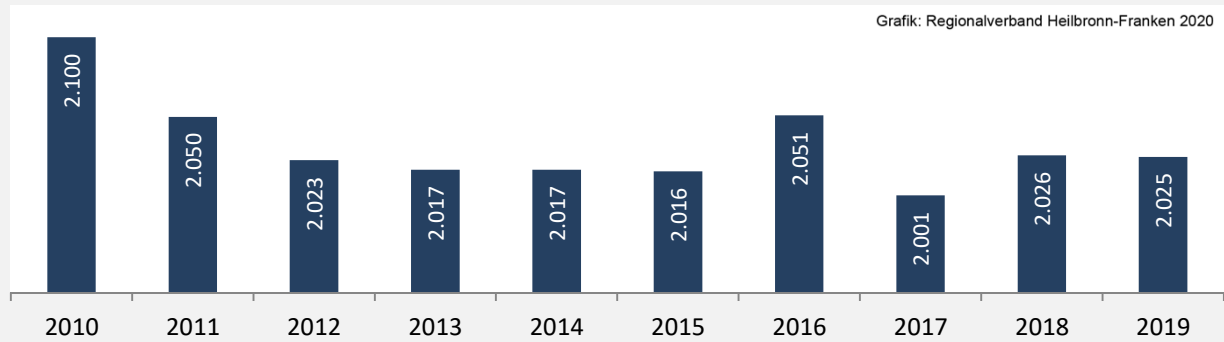

Bühlerzell - Bevölkerung

Bevölkerungsstand in Bühlerzell (2010 bis 2019)

Bevölkerungsentwicklung in Bühlerzell (seit 2010)

5-Jahres-Wertung (2015 - 2019): natürliche Bevölkerungsentwicklung pro 1.000 Einwohner