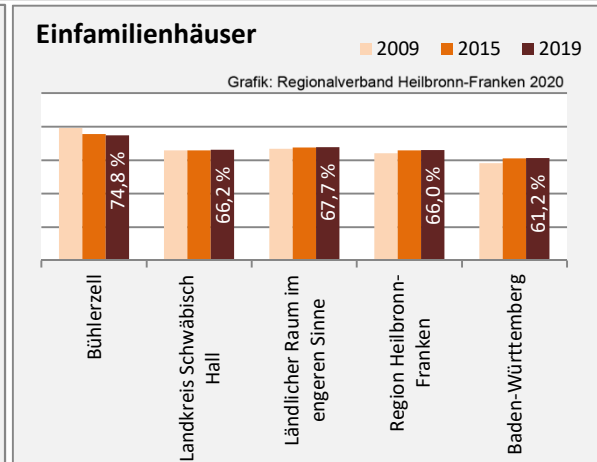

Bühlerzell - Wohnungsbestand und -entwicklung

Datengrundlage: Statistisches Landesamt Baden-Württemberg (ab 2011: Zensus 2011)

Abbildungen und Berechnungen: Regionalverband Heilbronn-Franken