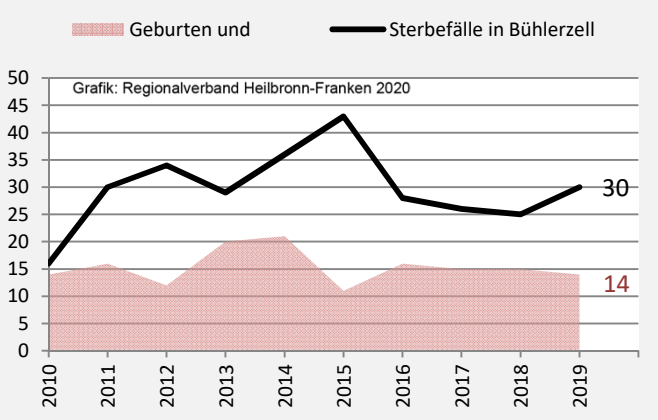

Bühlerzell - Bevölkerung

Bevölkerungsstand in Bühlerzell (2010 bis 2019)

Bevölkerungsentwicklung in Bühlerzell (seit 2010)

5-Jahres-Wertung (2015 - 2019): natürliche Bevölkerungsentwicklung pro 1.000 Einwohner