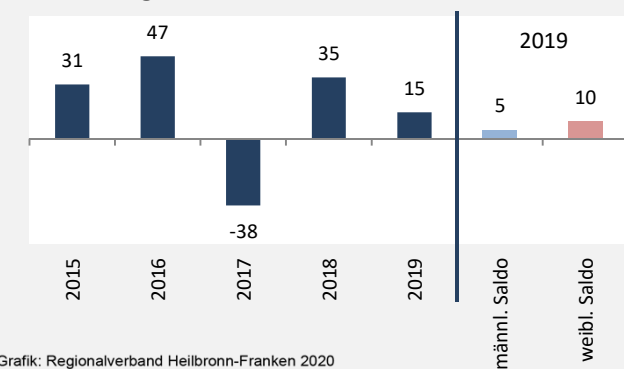

Wanderungssaldi Bühlerzell