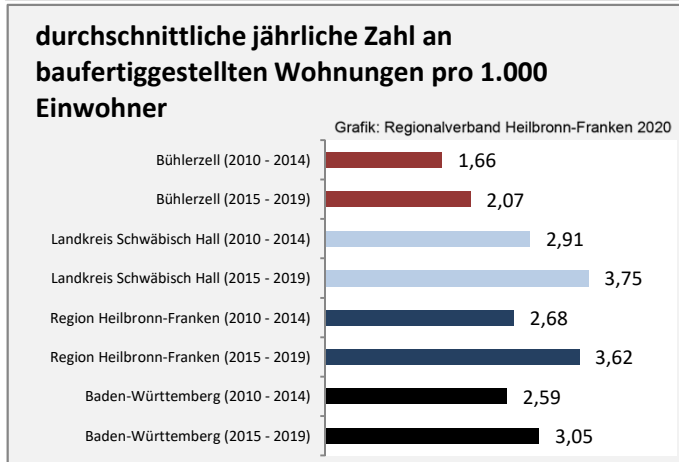

Bühlerzell - Wohnungsbestand und -entwicklung

Datengrundlage: Statistisches Landesamt Baden-Württemberg (ab 2011: Zensus 2011)

Abbildungen und Berechnungen: Regionalverband Heilbronn-Franken