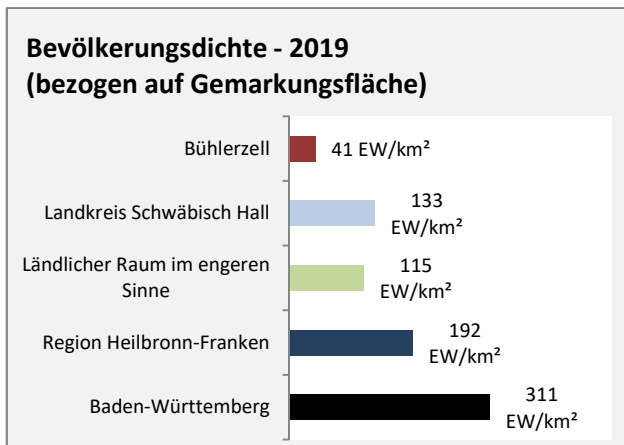

Bühlerzell - Flächenentwicklung

Datengrundlage: Landesamt für Statistik Baden-Württemberg

Abbildungen und Berechnungen: Regionalverband Heilbronn-Franken