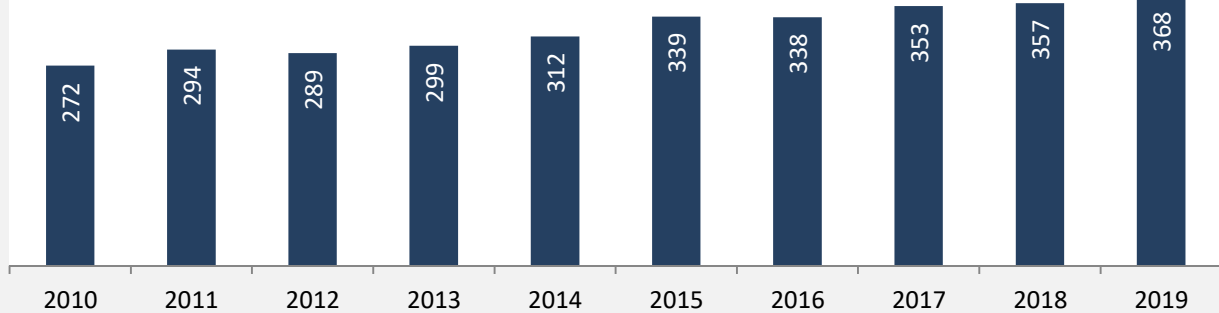

Bühlerzell - Bevölkerung

Bevölkerungsstand in Bühlerzell (2010 bis 2019)

Bevölkerungsentwicklung in Bühlerzell (seit 2010)

5-Jahres-Wertung (2015 - 2019): natürliche Bevölkerungsentwicklung pro 1.000 Einwohner

Bühlerzell - Bevölkerung

Bühlerzell - Beschäftigung

sozialvers. Beschäftigung (SvB) in Bühlerzell (2010 bis 2019)

Grafik: Regionalverband Heilbronn-Franken 2020

prozentuale Entwicklung der SvB in Bühlerzell (seit 2010)