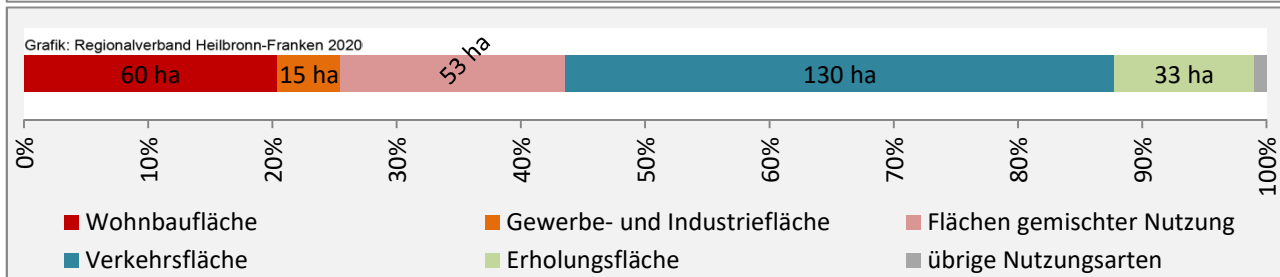

Bühlerzell - Flächenentwicklung

Datengrundlage: Landesamt für Statistik Baden-Württemberg

Abbildungen und Berechnungen: Regionalverband Heilbronn-Franken