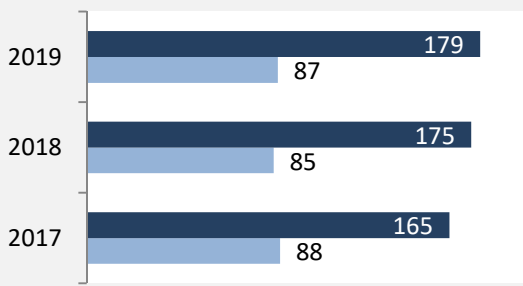

Bühlerzell - Bevölkerung

Bühlerzell - Beschäftigung

sozialvers. Beschäftigung (SvB) in Bühlerzell (2010 bis 2019)

Grafik: Regionalverband Heilbronn-Franken 2020

prozentuale Entwicklung der SvB in Bühlerzell (seit 2010)

Grafik: Regionalverband Heilbronn-Franken 2020

■ produzierendes Gewerbe ■ Dienstleistungen

Grafik: Regionalverband Heilbronn-Franken 2020

5-Jahres-Wertung (2014 bis 2019):

Beschäftigungsgewinne / -verluste pro 1.000 Beschäftigte