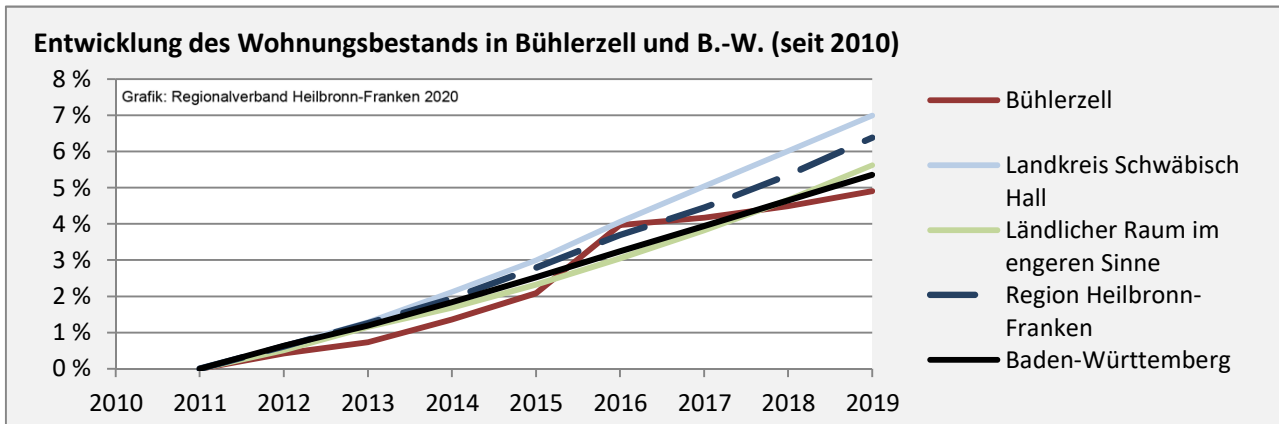

Bühlerzell - Wohnungsbestand und -entwicklung

Datengrundlage: Statistisches Landesamt Baden-Württemberg (ab 2011: Zensus 2011)

Abbildungen und Berechnungen: Regionalverband Heilbronn-Franken