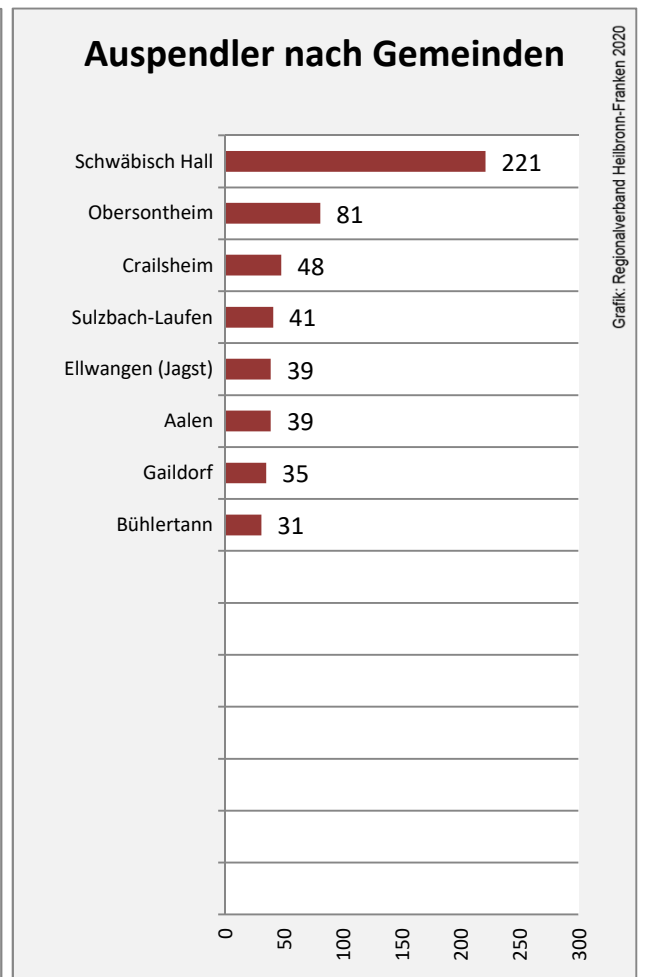

Bühlerzell - Bevölkerung

Bühlerzell - Beschäftigung

sozialvers. Beschäftigung (SvB) in Bühlerzell (2010 bis 2019)

Grafik: Regionalverband Heilbronn-Franken 2020

prozentuale Entwicklung der SvB in Bühlerzell (seit 2010)

Grafik: Regionalverband Heilbronn-Franken 2020

■ produzierendes Gewerbe ■ Dienstleistungen

Grafik: Regionalverband Heilbronn-Franken 2020

5-Jahres-Wertung (2014 bis 2019):

Beschäftigungsgewinne / -verluste pro 1.000 Beschäftigte

Grafik: Regionalverband Heilbronn-Franken 2020

Arbeitslosigkeit in Bühlerzell

Grafik: Regionalverband Heilbronn-Franken 2020

Arbeitslosigkeit in Bühlerzell

■ unter 25 Jahren ■ über 55 Jahre

Grafik: Regionalverband Heilbronn-Franken 2020

Datengrundlage: Statistik der Bundesagentur für Arbeit

Abbildungen und Berechnungen: Regionalverband Heilbronn-Franken

Bühlerzell - Pendlerverflechtungen 2019

Pendlersaldo: -537

Datengrundlage: Statistik der Bundesagentur für Arbeit