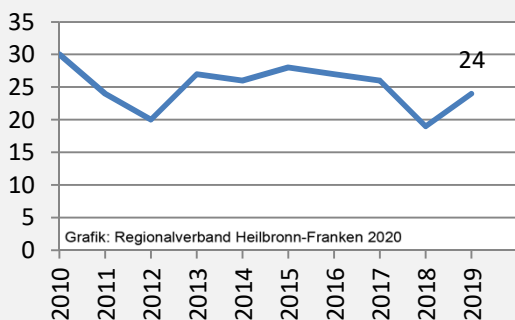

Bühlerzell - Bevölkerung

Bühlerzell - Beschäftigung

sozialvers. Beschäftigung (SvB) in Bühlerzell (2010 bis 2019)

Grafik: Regionalverband Heilbronn-Franken 2020

prozentuale Entwicklung der SvB in Bühlerzell (seit 2010)

Grafik: Regionalverband Heilbronn-Franken 2020

■ produzierendes Gewerbe ■ Dienstleistungen

Grafik: Regionalverband Heilbronn-Franken 2020

5-Jahres-Wertung (2014 bis 2019):

Beschäftigungsgewinne / -verluste pro 1.000 Beschäftigte

Grafik: Regionalverband Heilbronn-Franken 2020

Arbeitslosigkeit in Bühlerzell

Grafik: Regionalverband Heilbronn-Franken 2020

Arbeitslosigkeit in Bühlerzell

■ unter 25 Jahren ■ über 55 Jahre

Grafik: Regionalverband Heilbronn-Franken 2020