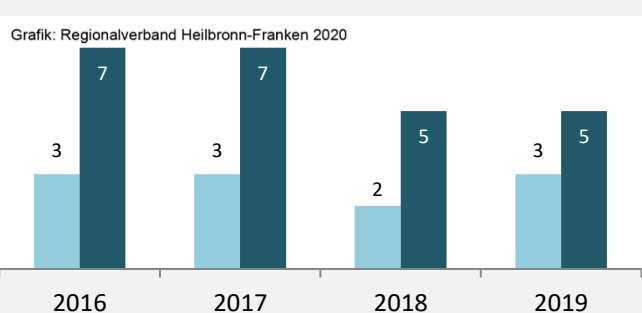

Bühlerzell - Bevölkerung

Bühlerzell - Beschäftigung

sozialvers. Beschäftigung (SvB) in Bühlerzell (2010 bis 2019)

Grafik: Regionalverband Heilbronn-Franken 2020

prozentuale Entwicklung der SvB in Bühlerzell (seit 2010)

Grafik: Regionalverband Heilbronn-Franken 2020

■ produzierendes Gewerbe ■ Dienstleistungen

Grafik: Regionalverband Heilbronn-Franken 2020

5-Jahres-Wertung (2014 bis 2019):

Beschäftigungsgewinne / -verluste pro 1.000 Beschäftigte

Grafik: Regionalverband Heilbronn-Franken 2020

Arbeitslosigkeit in Bühlerzell

Grafik: Regionalverband Heilbronn-Franken 2020

Arbeitslosigkeit in Bühlerzell

■ unter 25 Jahren ■ über 55 Jahre

Grafik: Regionalverband Heilbronn-Franken 2020