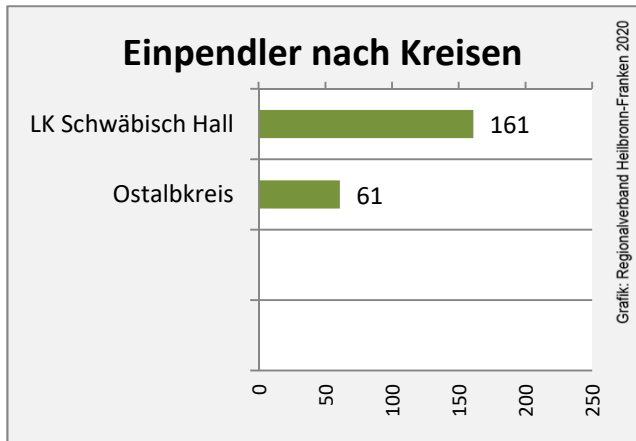

Bühlerzell - Bevölkerung

Bühlerzell - Beschäftigung

sozialvers. Beschäftigung (SvB) in Bühlerzell (2010 bis 2019)

Grafik: Regionalverband Heilbronn-Franken 2020

prozentuale Entwicklung der SvB in Bühlerzell (seit 2010)

Grafik: Regionalverband Heilbronn-Franken 2020

■ produzierendes Gewerbe ■ Dienstleistungen

Grafik: Regionalverband Heilbronn-Franken 2020

5-Jahres-Wertung (2014 bis 2019):

Beschäftigungsgewinne / -verluste pro 1.000 Beschäftigte

Grafik: Regionalverband Heilbronn-Franken 2020

Arbeitslosigkeit in Bühlerzell

Grafik: Regionalverband Heilbronn-Franken 2020

Arbeitslosigkeit in Bühlerzell

■ unter 25 Jahren ■ über 55 Jahre

Grafik: Regionalverband Heilbronn-Franken 2020

Datengrundlage: Statistik der Bundesagentur für Arbeit

Abbildungen und Berechnungen: Regionalverband Heilbronn-Franken

Bühlerzell - Pendlerverflechtungen 2019

Pendlersaldo: -537

Datengrundlage: Statistik der Bundesagentur für Arbeit