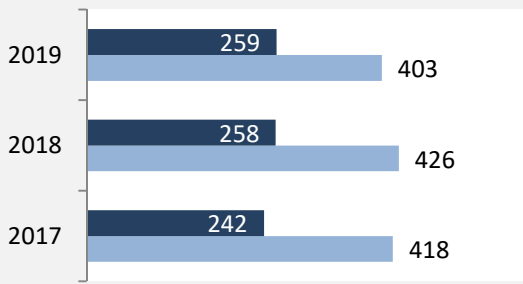

Abbildungen und Berechnungen: Regionalverband Heilbronn-Franken

Beilstein - Bevölkerung

Beilstein - Beschäftigung

sozialvers. Beschäftigung (SvB) in Beilstein (2010 bis 2019)

Grafik: Regionalverband Heilbronn-Franken 2020

prozentuale Entwicklung der SvB in Beilstein (seit 2010)

Grafik: Regionalverband Heilbronn-Franken 2020

■ produzierendes Gewerbe ■ Dienstleistungen

Grafik: Regionalverband Heilbronn-Franken 2020

5-Jahres-Wertung (2014 bis 2019):