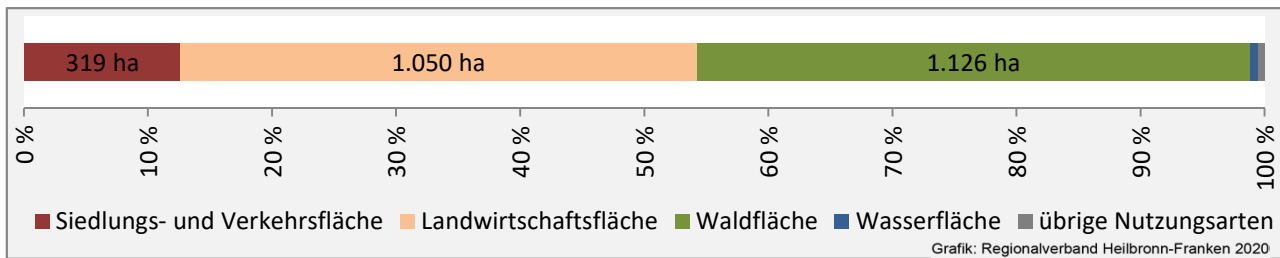

Beilstein - Flächenentwicklung

Datengrundlage: Landesamt für Statistik Baden-Württemberg

Abbildungen und Berechnungen: Regionalverband Heilbronn-Franken