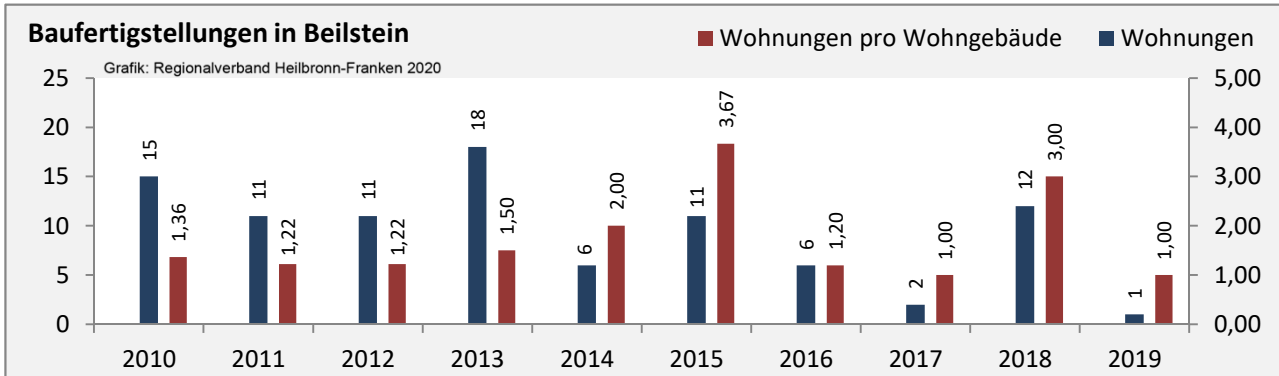

■ unter 25 Jahren ■ über 55 Jahre

Grafik: Regionalverband Heilbronn-Franken 2020

Datengrundlage: Statistik der Bundesagentur für Arbeit

Abbildungen und Berechnungen: Regionalverband Heilbronn-Franken

Beilstein - Pendlerverflechtungen 2019

Pendlersaldo: -1556

Datengrundlage: Statistik der Bundesagentur für Arbeit

Abbildungen: Regionalverband Heilbronn-Franken (keine Berücksichtigung von Werten unter 30)

Beilstein - Wohnungsbestand und -entwicklung