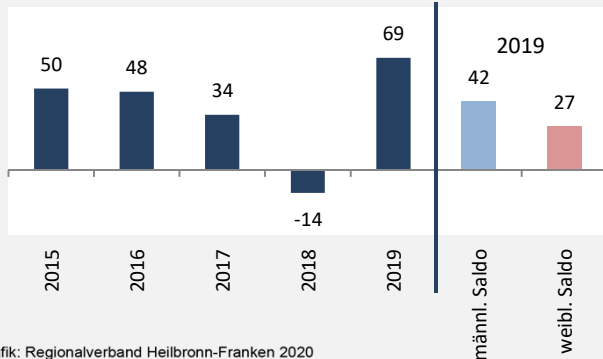

Wanderungssaldi Beilstein

Grafik: Regionalverband Heilbronn-Franken 2020