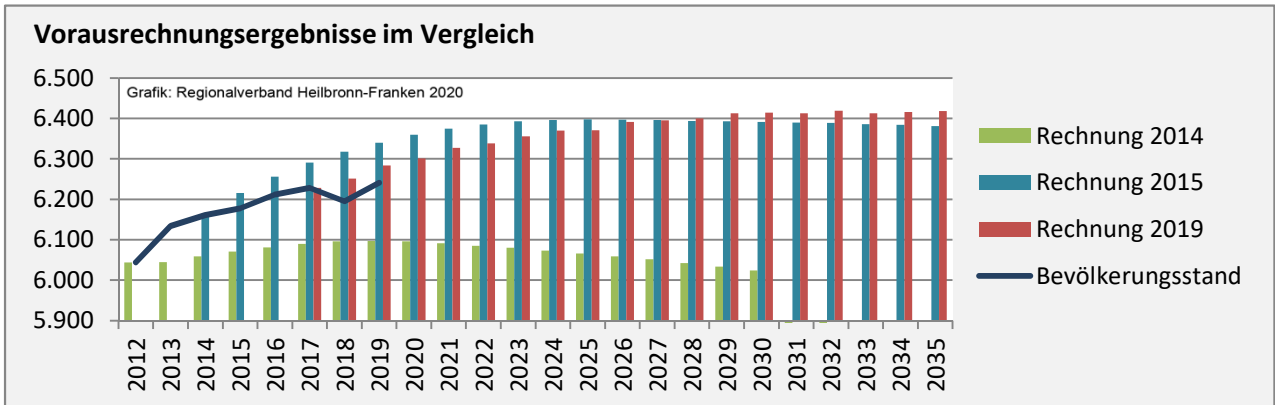

Geburten und Sterbefälle in Beilstein

Grafik: Regionalverband Heilbronn-Franken 2020

5-Jahres-Wertung (2015 - 2019): natürliche Bevölkerungsentwicklung pro 1.000 Einwohner

Grafik: Regionalverband Heilbronn-Franken 2020

Wanderungssaldi Beilstein

Grafik: Regionalverband Heilbronn-Franken 2020

5-Jahres-Wertung (2015 - 2019): Wanderungsgewinne bzw. -verluste pro 1.000 Einwohner

Datengrundlage: Landesamt für Statistik Baden-Württemberg

Abbildungen und Berechnungen: Regionalverband Heilbronn-Franken

Beilstein - Bevölkerung

Beilstein - Beschäftigung

sozialvers. Beschäftigung (SvB) in Beilstein (2010 bis 2019)

Grafik: Regionalverband Heilbronn-Franken 2020