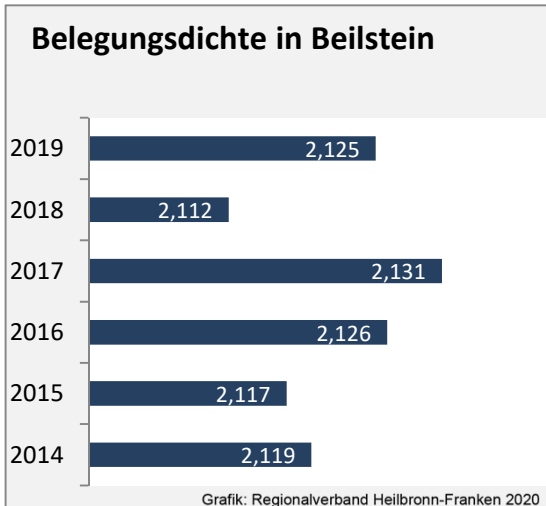

Beilstein - Wohnungsbestand und -entwicklung

Datengrundlage: Statistisches Landesamt Baden-Württemberg (ab 2011: Zensus 2011)

Abbildungen und Berechnungen: Regionalverband Heilbronn-Franken