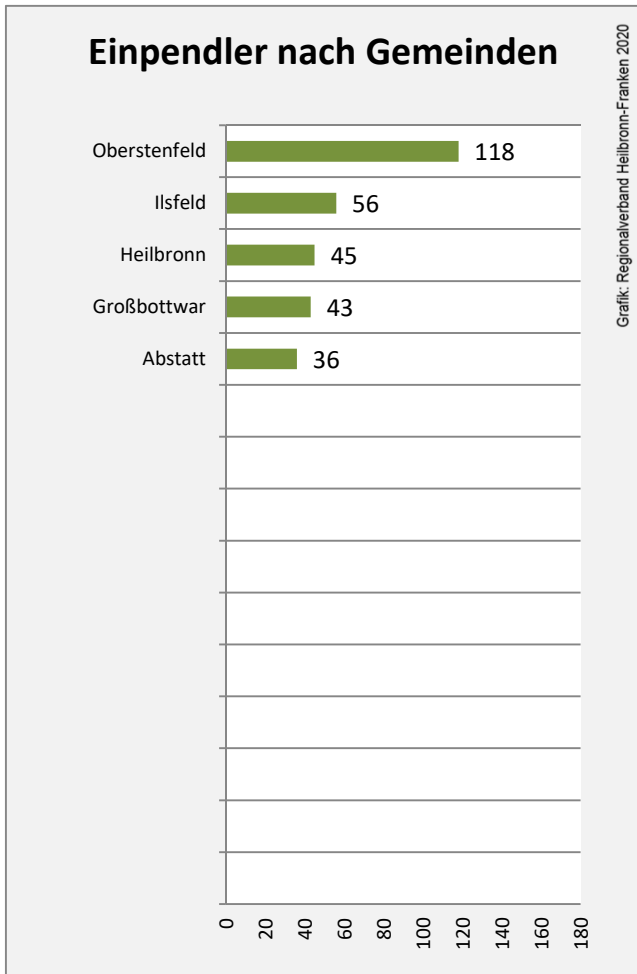

■ unter 25 Jahren ■ über 55 Jahre

Grafik: Regionalverband Heilbronn-Franken 2020

Datengrundlage: Statistik der Bundesagentur für Arbeit

Abbildungen und Berechnungen: Regionalverband Heilbronn-Franken

Beilstein - Pendlerverflechtungen 2019

Pendlersaldo: -1556

Datengrundlage: Statistik der Bundesagentur für Arbeit

Abbildungen: Regionalverband Heilbronn-Franken (keine Berücksichtigung von Werten unter 30)

Beilstein - Wohnungsbestand und -entwicklung