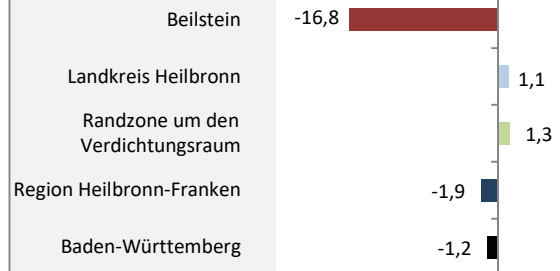

Beilstein - Bevölkerung

Bevölkerungsstand in Beilstein (2010 bis 2019)

Grafik: Regionalverband Heilbronn-Franken 2020

Bevölkerungsentwicklung in Beilstein (seit 2010)

Grafik: Regionalverband Heilbronn-Franken 2020

Geburten und Sterbefälle in Beilstein

Grafik: Regionalverband Heilbronn-Franken 2020

5-Jahres-Wertung (2015 - 2019): natürliche Bevölkerungsentwicklung pro 1.000 Einwohner

Grafik: Regionalverband Heilbronn-Franken 2020