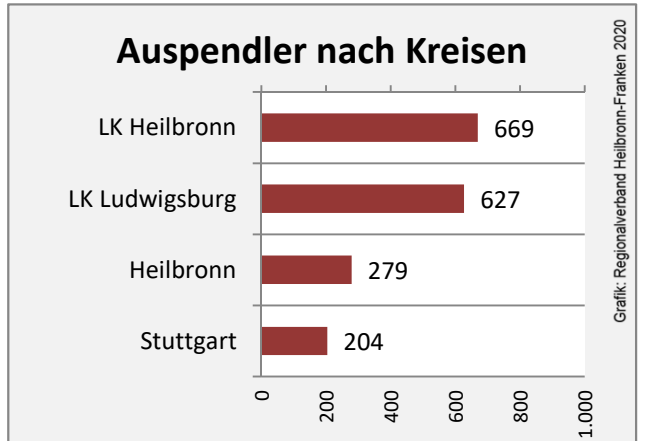

Beschäftigungsgewinne / -verluste pro 1.000 Beschäftigte

Grafik: Regionalverband Heilbronn-Franken 2020

Arbeitslosigkeit in Beilstein

Grafik: Regionalverband Heilbronn-Franken 2020

Arbeitslosigkeit in Beilstein

■ unter 25 Jahren ■ über 55 Jahre

Grafik: Regionalverband Heilbronn-Franken 2020

Datengrundlage: Statistik der Bundesagentur für Arbeit

Abbildungen und Berechnungen: Regionalverband Heilbronn-Franken

Beilstein - Pendlerverflechtungen 2019

Pendlersaldo: -1556

Datengrundlage: Statistik der Bundesagentur für Arbeit

Abbildungen: Regionalverband Heilbronn-Franken (keine Berücksichtigung von Werten unter 30)

Beilstein - Wohnungsbestand und -entwicklung