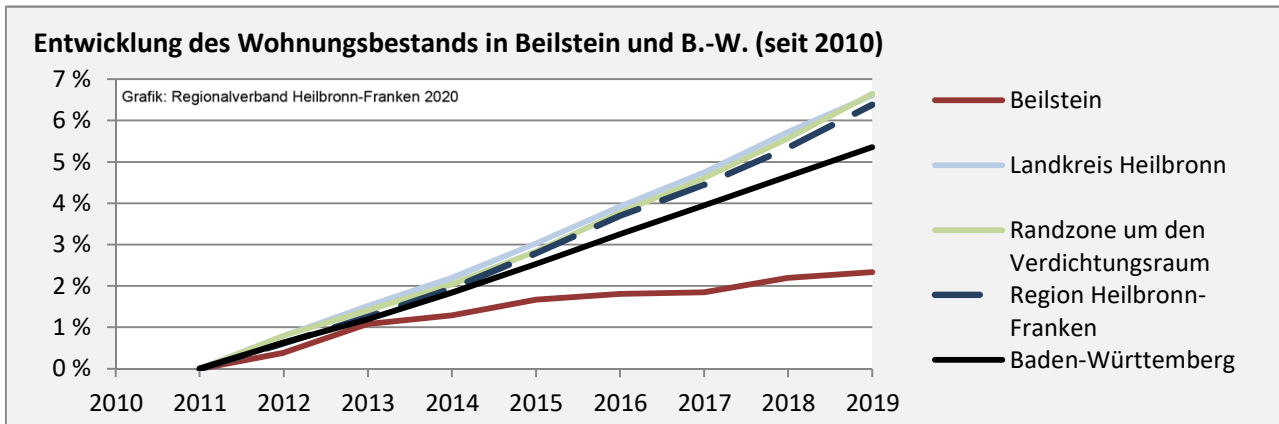

Beilstein - Wohnungsbestand und -entwicklung

Datengrundlage: Statistisches Landesamt Baden-Württemberg (ab 2011: Zensus 2011)

Abbildungen und Berechnungen: Regionalverband Heilbronn-Franken