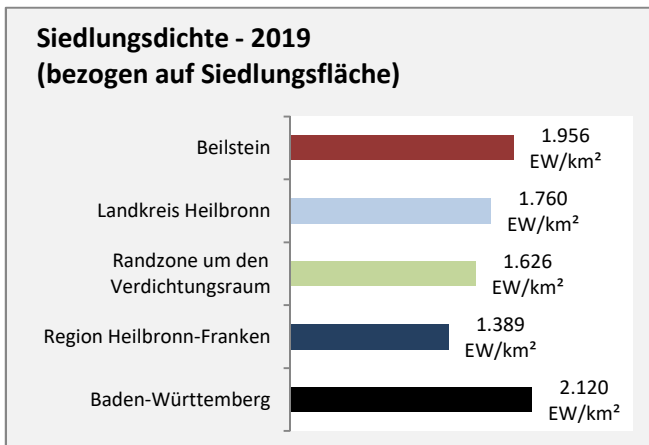

Beilstein - Flächenentwicklung

Datengrundlage: Landesamt für Statistik Baden-Württemberg

Abbildungen und Berechnungen: Regionalverband Heilbronn-Franken