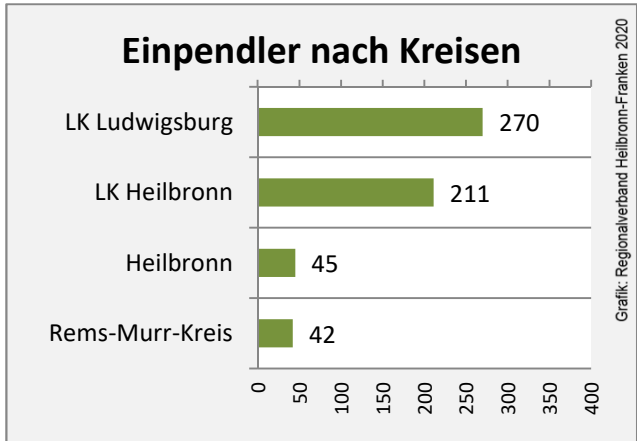

Beschäftigungsgewinne / -verluste pro 1.000 Beschäftigte

Grafik: Regionalverband Heilbronn-Franken 2020

Arbeitslosigkeit in Beilstein

Grafik: Regionalverband Heilbronn-Franken 2020

Arbeitslosigkeit in Beilstein

■ unter 25 Jahren ■ über 55 Jahre

Grafik: Regionalverband Heilbronn-Franken 2020

Datengrundlage: Statistik der Bundesagentur für Arbeit

Abbildungen und Berechnungen: Regionalverband Heilbronn-Franken

Beilstein - Pendlerverflechtungen 2019

Pendlersaldo: -1556

Datengrundlage: Statistik der Bundesagentur für Arbeit

Abbildungen: Regionalverband Heilbronn-Franken (keine Berücksichtigung von Werten unter 30)

Beilstein - Wohnungsbestand und -entwicklung