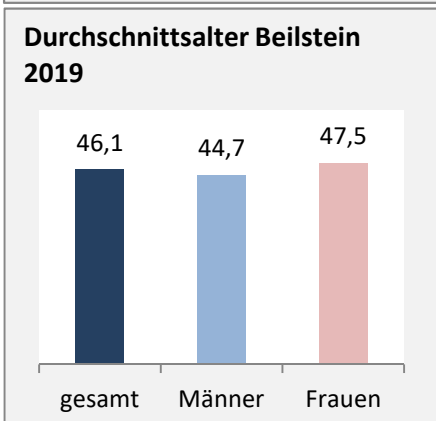

Geburten und Sterbefälle in Beilstein

Grafik: Regionalverband Heilbronn-Franken 2020

5-Jahres-Wertung (2015 - 2019): natürliche Bevölkerungsentwicklung pro 1.000 Einwohner

Grafik: Regionalverband Heilbronn-Franken 2020

Wanderungssaldi Beilstein

Grafik: Regionalverband Heilbronn-Franken 2020

5-Jahres-Wertung (2015 - 2019): Wanderungsgewinne bzw. -verluste pro 1.000 Einwohner

Datengrundlage: Landesamt für Statistik Baden-Württemberg

Abbildungen und Berechnungen: Regionalverband Heilbronn-Franken

Beilstein - Bevölkerung

Beilstein - Beschäftigung

sozialvers. Beschäftigung (SvB) in Beilstein (2010 bis 2019)

Grafik: Regionalverband Heilbronn-Franken 2020