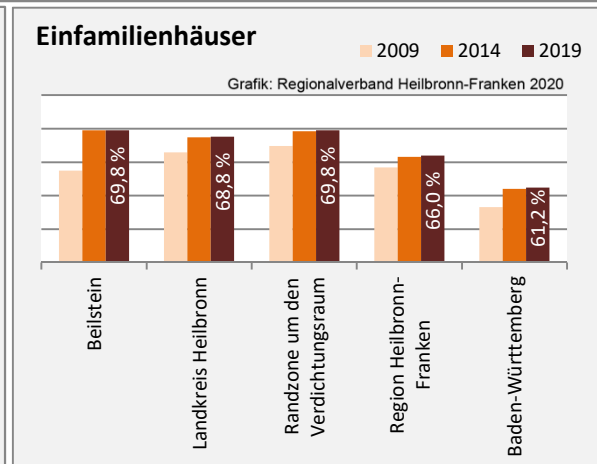

prozentuale Entwicklung der SvB in Beilstein (seit 2010)

Grafik: Regionalverband Heilbronn-Franken 2020

■ produzierendes Gewerbe ■ Dienstleistungen

Grafik: Regionalverband Heilbronn-Franken 2020

5-Jahres-Wertung (2014 bis 2019):

Beschäftigungsgewinne / -verluste pro 1.000 Beschäftigte

Grafik: Regionalverband Heilbronn-Franken 2020

Arbeitslosigkeit in Beilstein

Grafik: Regionalverband Heilbronn-Franken 2020

Arbeitslosigkeit in Beilstein

■ unter 25 Jahren ■ über 55 Jahre

Grafik: Regionalverband Heilbronn-Franken 2020

Datengrundlage: Statistik der Bundesagentur für Arbeit

Abbildungen und Berechnungen: Regionalverband Heilbronn-Franken

Beilstein - Pendlerverflechtungen 2019

Pendlersaldo: -1556

Datengrundlage: Statistik der Bundesagentur für Arbeit

Abbildungen: Regionalverband Heilbronn-Franken (keine Berücksichtigung von Werten unter 30)

Beilstein - Wohnungsbestand und -entwicklung