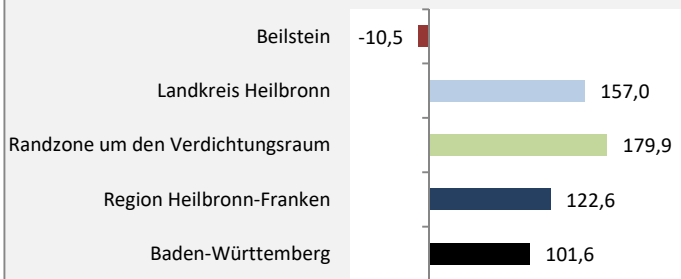

5-Jahres-Wertung (2014 bis 2019):

Beschäftigungsgewinne / -verluste pro 1.000 Beschäftigte

Grafik: Regionalverband Heilbronn-Franken 2020