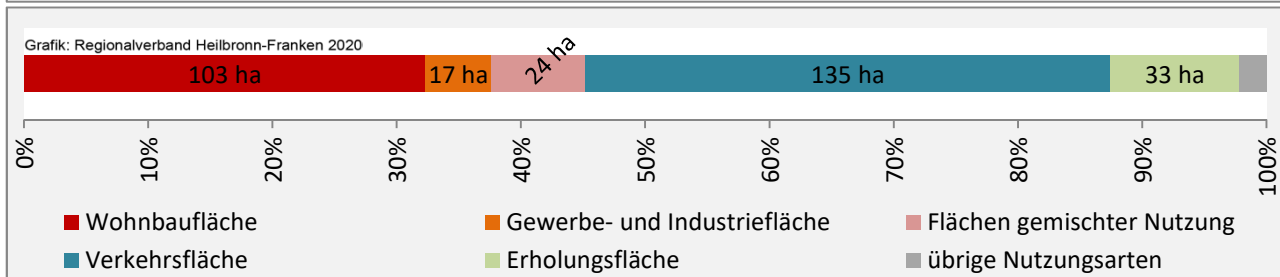

Beilstein - Flächenentwicklung

Datengrundlage: Landesamt für Statistik Baden-Württemberg

Abbildungen und Berechnungen: Regionalverband Heilbronn-Franken