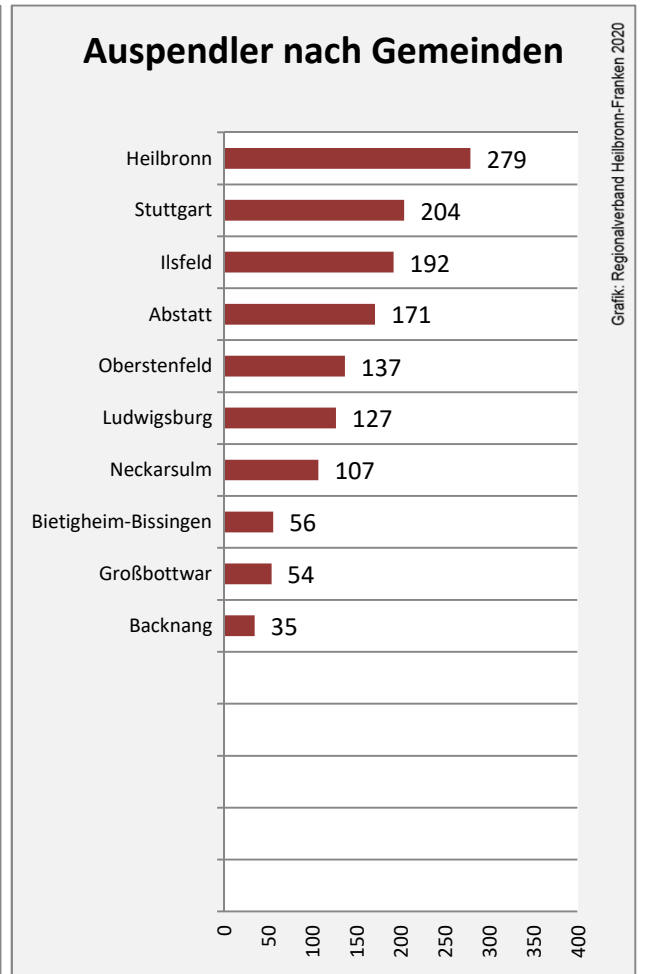

Beschäftigungsgewinne / -verluste pro 1.000 Beschäftigte

Grafik: Regionalverband Heilbronn-Franken 2020

Arbeitslosigkeit in Beilstein

Grafik: Regionalverband Heilbronn-Franken 2020

Arbeitslosigkeit in Beilstein

■ unter 25 Jahren ■ über 55 Jahre

Grafik: Regionalverband Heilbronn-Franken 2020

Datengrundlage: Statistik der Bundesagentur für Arbeit

Abbildungen und Berechnungen: Regionalverband Heilbronn-Franken

Beilstein - Pendlerverflechtungen 2019

Pendlersaldo: -1556

Datengrundlage: Statistik der Bundesagentur für Arbeit

Abbildungen: Regionalverband Heilbronn-Franken (keine Berücksichtigung von Werten unter 30)

Beilstein - Wohnungsbestand und -entwicklung