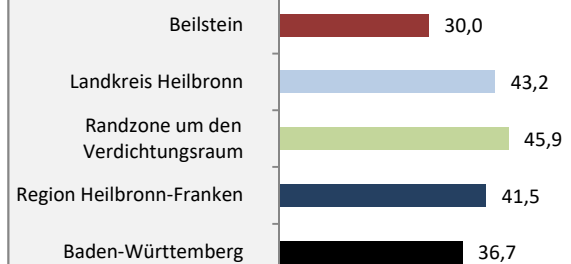

5-Jahres-Wertung (2015 - 2019): Wanderungsgewinne bzw. -verluste pro 1.000 Einwohner

Datengrundlage: Landesamt für Statistik Baden-Württemberg

Abbildungen und Berechnungen: Regionalverband Heilbronn-Franken