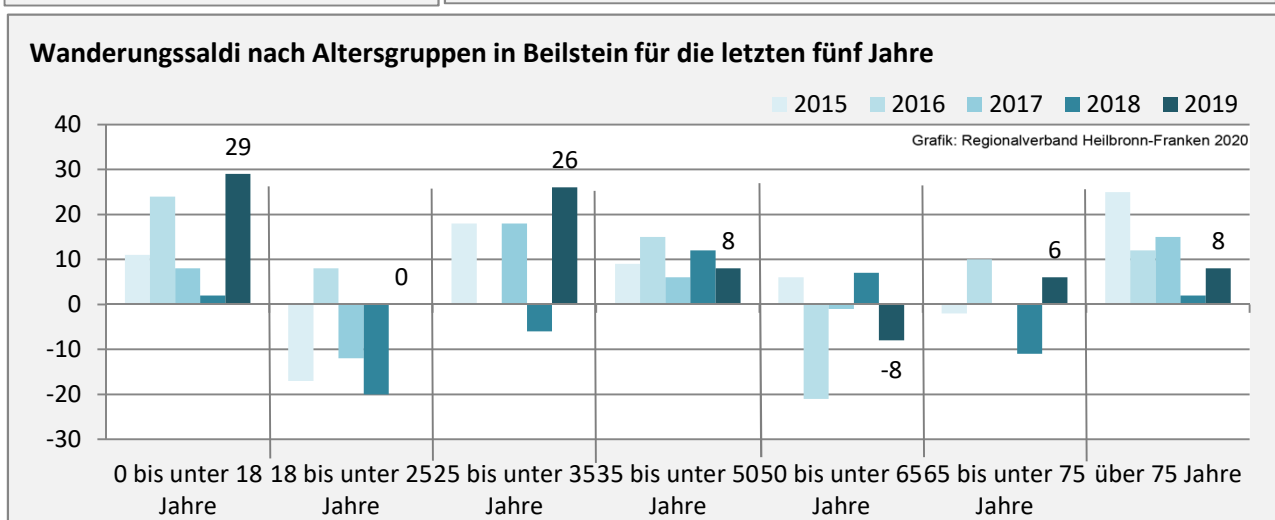

Geburten und Sterbefälle in Beilstein

Grafik: Regionalverband Heilbronn-Franken 2020

5-Jahres-Wertung (2015 - 2019): natürliche Bevölkerungsentwicklung pro 1.000 Einwohner

Grafik: Regionalverband Heilbronn-Franken 2020

Wanderungssaldi Beilstein

Grafik: Regionalverband Heilbronn-Franken 2020

5-Jahres-Wertung (2015 - 2019): Wanderungsgewinne bzw. -verluste pro 1.000 Einwohner

Datengrundlage: Landesamt für Statistik Baden-Württemberg

Abbildungen und Berechnungen: Regionalverband Heilbronn-Franken

Beilstein - Bevölkerung

Beilstein - Beschäftigung

sozialvers. Beschäftigung (SvB) in Beilstein (2010 bis 2019)

Grafik: Regionalverband Heilbronn-Franken 2020