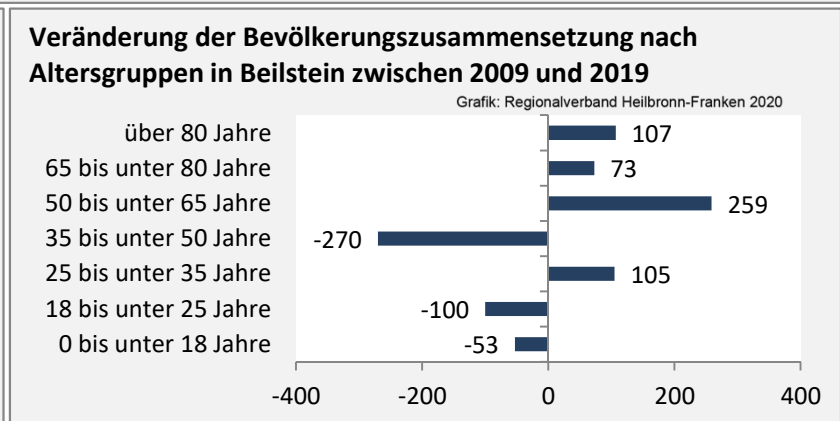

Geburten und Sterbefälle in Beilstein

Grafik: Regionalverband Heilbronn-Franken 2020

5-Jahres-Wertung (2015 - 2019): natürliche Bevölkerungsentwicklung pro 1.000 Einwohner

Grafik: Regionalverband Heilbronn-Franken 2020

Wanderungssaldi Beilstein

Grafik: Regionalverband Heilbronn-Franken 2020

5-Jahres-Wertung (2015 - 2019): Wanderungsgewinne bzw. -verluste pro 1.000 Einwohner

Datengrundlage: Landesamt für Statistik Baden-Württemberg

Abbildungen und Berechnungen: Regionalverband Heilbronn-Franken

Beilstein - Bevölkerung

Beilstein - Beschäftigung

sozialvers. Beschäftigung (SvB) in Beilstein (2010 bis 2019)

Grafik: Regionalverband Heilbronn-Franken 2020