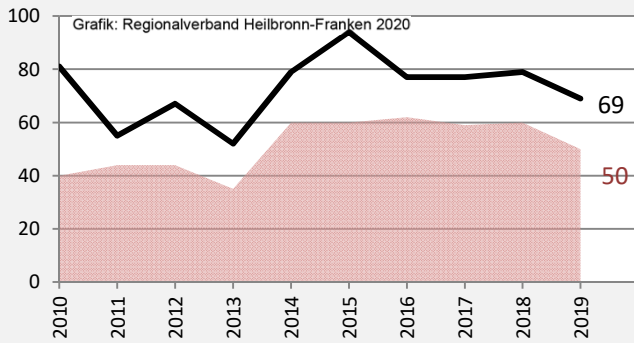

Beilstein - Bevölkerung

Bevölkerungsstand in Beilstein (2010 bis 2019)

Grafik: Regionalverband Heilbronn-Franken 2020

Bevölkerungsentwicklung in Beilstein (seit 2010)

Grafik: Regionalverband Heilbronn-Franken 2020

Geburten und Sterbefälle in Beilstein

Grafik: Regionalverband Heilbronn-Franken 2020

5-Jahres-Wertung (2015 - 2019): natürliche Bevölkerungsentwicklung pro 1.000 Einwohner

Grafik: Regionalverband Heilbronn-Franken 2020