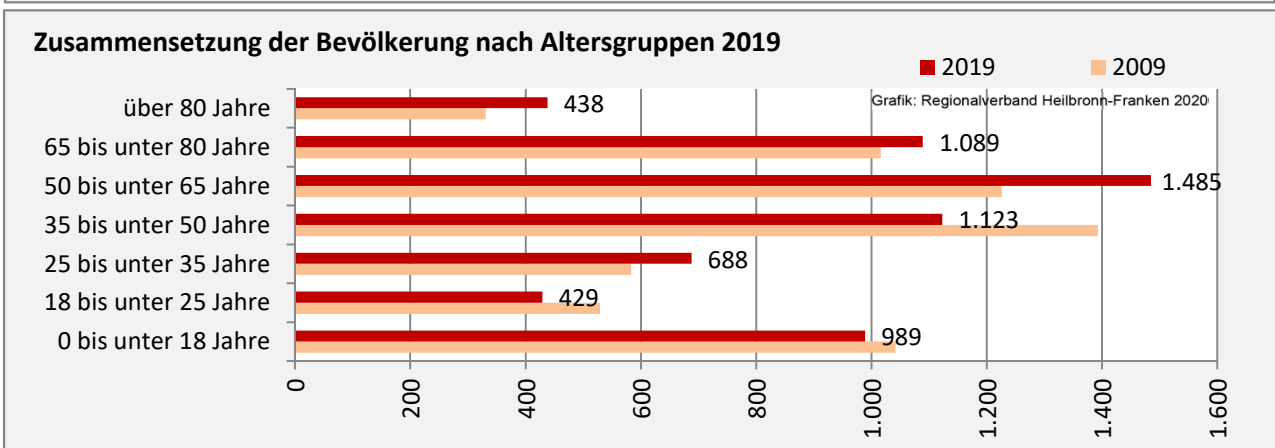

Geburten und Sterbefälle in Beilstein

Grafik: Regionalverband Heilbronn-Franken 2020

5-Jahres-Wertung (2015 - 2019): natürliche Bevölkerungsentwicklung pro 1.000 Einwohner

Grafik: Regionalverband Heilbronn-Franken 2020

Wanderungssaldi Beilstein

Grafik: Regionalverband Heilbronn-Franken 2020

5-Jahres-Wertung (2015 - 2019): Wanderungsgewinne bzw. -verluste pro 1.000 Einwohner

Datengrundlage: Landesamt für Statistik Baden-Württemberg

Abbildungen und Berechnungen: Regionalverband Heilbronn-Franken

Beilstein - Bevölkerung

Beilstein - Beschäftigung

sozialvers. Beschäftigung (SvB) in Beilstein (2010 bis 2019)

Grafik: Regionalverband Heilbronn-Franken 2020