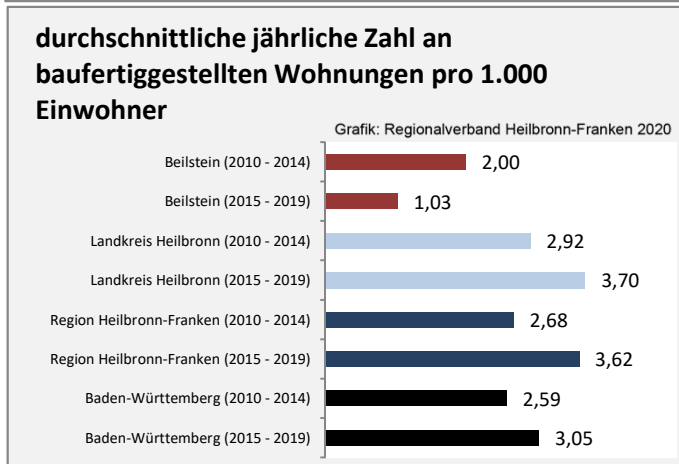

prozentuale Entwicklung der SvB in Beilstein (seit 2010)

Grafik: Regionalverband Heilbronn-Franken 2020

■ produzierendes Gewerbe ■ Dienstleistungen

Grafik: Regionalverband Heilbronn-Franken 2020

5-Jahres-Wertung (2014 bis 2019):

Beschäftigungsgewinne / -verluste pro 1.000 Beschäftigte

Grafik: Regionalverband Heilbronn-Franken 2020

Arbeitslosigkeit in Beilstein

Grafik: Regionalverband Heilbronn-Franken 2020

Arbeitslosigkeit in Beilstein

■ unter 25 Jahren ■ über 55 Jahre

Grafik: Regionalverband Heilbronn-Franken 2020

Datengrundlage: Statistik der Bundesagentur für Arbeit

Abbildungen und Berechnungen: Regionalverband Heilbronn-Franken

Beilstein - Pendlerverflechtungen 2019

Pendlersaldo: -1556

Datengrundlage: Statistik der Bundesagentur für Arbeit

Abbildungen: Regionalverband Heilbronn-Franken (keine Berücksichtigung von Werten unter 30)

Beilstein - Wohnungsbestand und -entwicklung