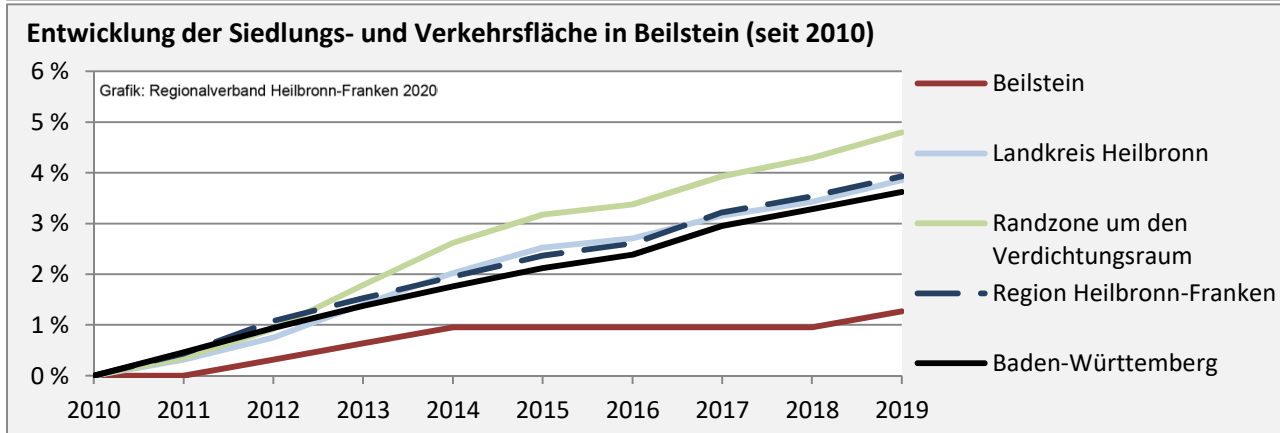

Beilstein - Flächenentwicklung

Datengrundlage: Landesamt für Statistik Baden-Württemberg

Abbildungen und Berechnungen: Regionalverband Heilbronn-Franken