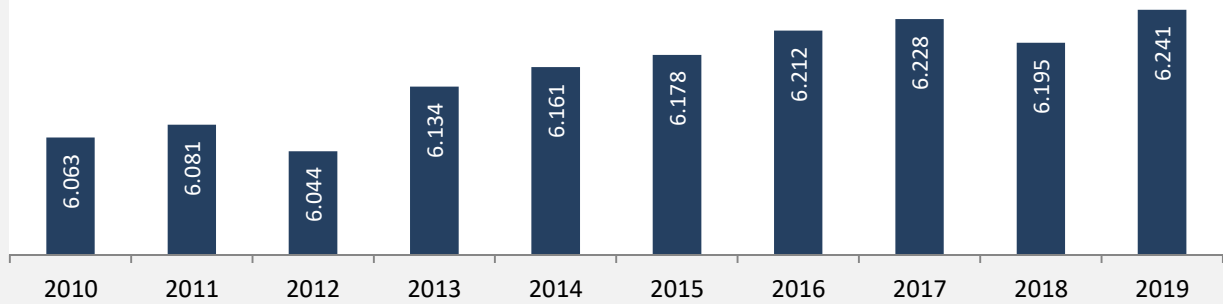

Beilstein - Bevölkerung

Bevölkerungsstand in Beilstein (2010 bis 2019)

Grafik: Regionalverband Heilbronn-Franken 2020

Bevölkerungsentwicklung in Beilstein (seit 2010)

Grafik: Regionalverband Heilbronn-Franken 2020

Geburten und Sterbefälle in Beilstein

Grafik: Regionalverband Heilbronn-Franken 2020

5-Jahres-Wertung (2015 - 2019): natürliche Bevölkerungsentwicklung pro 1.000 Einwohner

Grafik: Regionalverband Heilbronn-Franken 2020