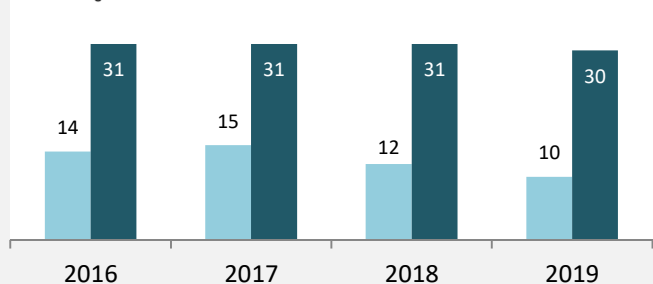

Abbildungen und Berechnungen: Regionalverband Heilbronn-Franken

Beilstein - Bevölkerung

Beilstein - Beschäftigung

sozialvers. Beschäftigung (SvB) in Beilstein (2010 bis 2019)

Grafik: Regionalverband Heilbronn-Franken 2020

prozentuale Entwicklung der SvB in Beilstein (seit 2010)

Grafik: Regionalverband Heilbronn-Franken 2020

■ produzierendes Gewerbe ■ Dienstleistungen

Grafik: Regionalverband Heilbronn-Franken 2020

5-Jahres-Wertung (2014 bis 2019):

Beschäftigungsgewinne / -verluste pro 1.000 Beschäftigte

Grafik: Regionalverband Heilbronn-Franken 2020

Arbeitslosigkeit in Beilstein

Grafik: Regionalverband Heilbronn-Franken 2020

Arbeitslosigkeit in Beilstein

■ unter 25 Jahren ■ über 55 Jahre

Grafik: Regionalverband Heilbronn-Franken 2020

Datengrundlage: Statistik der Bundesagentur für Arbeit

Abbildungen und Berechnungen: Regionalverband Heilbronn-Franken

Beilstein - Pendlerverflechtungen 2019