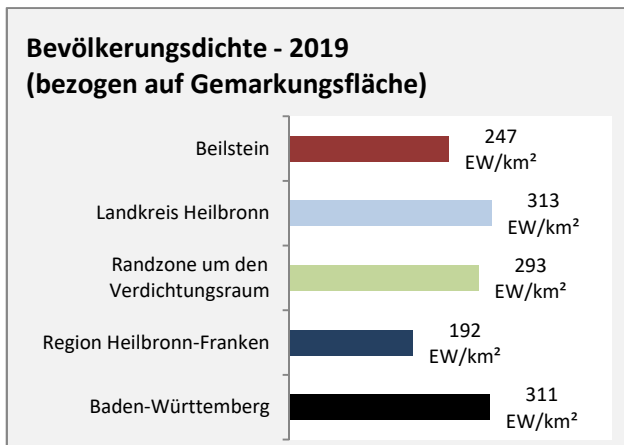

Beilstein - Flächenentwicklung

Datengrundlage: Landesamt für Statistik Baden-Württemberg

Abbildungen und Berechnungen: Regionalverband Heilbronn-Franken