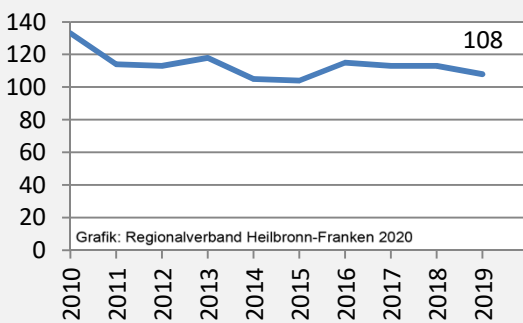

Arbeitslosigkeit in Beilstein

Grafik: Regionalverband Heilbronn-Franken 2020