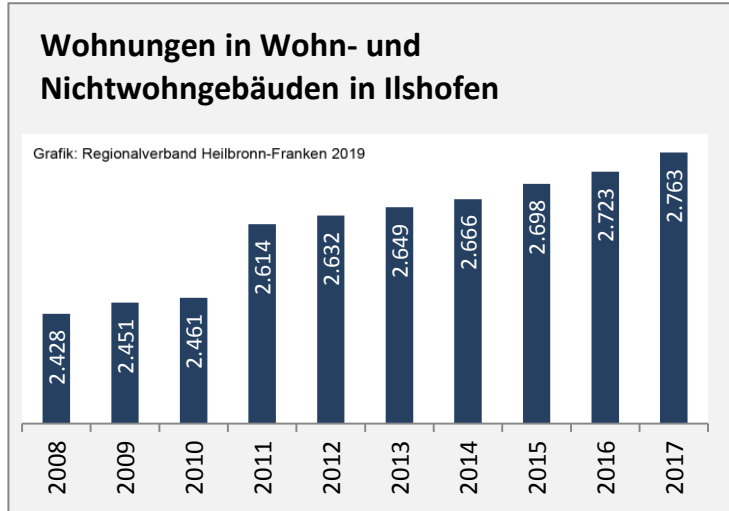

Ilshofen - Wohnungsbestand und -entwicklung

Datengrundlage: Statistisches Landesamt Baden-Württemberg (ab 2011: Zensus 2011)

Abbildungen und Berechnungen: Regionalverband Heilbronn-Franken