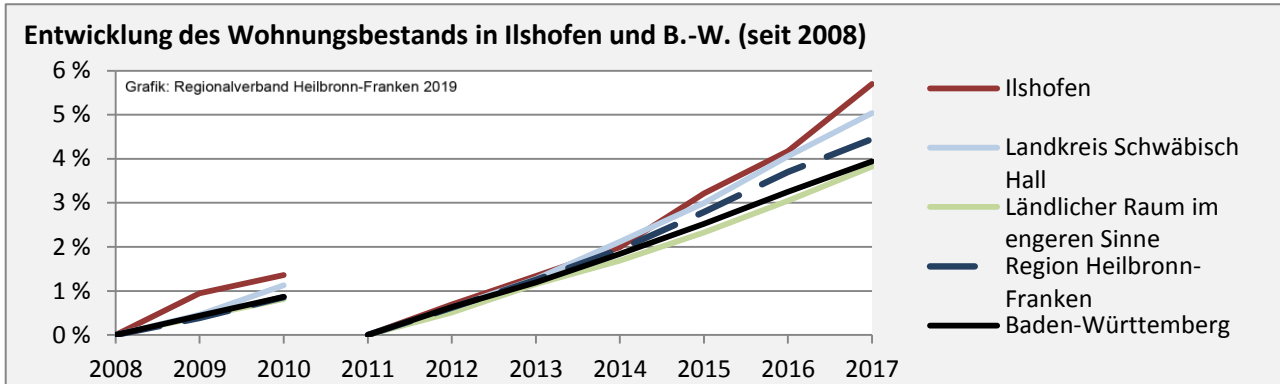

Ilshofen - Wohnungsbestand und -entwicklung

Datengrundlage: Statistisches Landesamt Baden-Württemberg (ab 2011: Zensus 2011)

Abbildungen und Berechnungen: Regionalverband Heilbronn-Franken