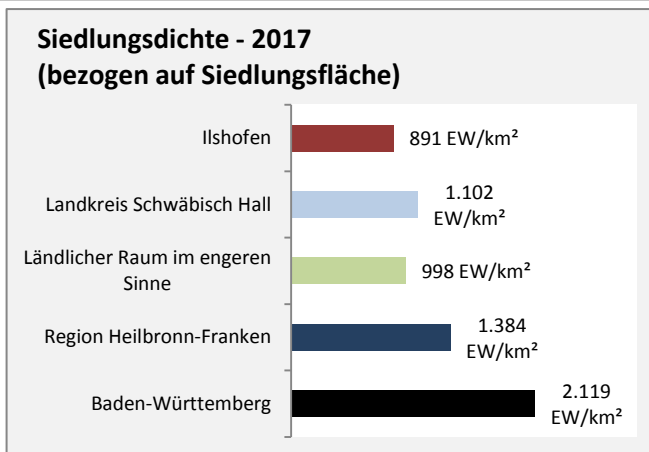

Ilshofen - Flächenentwicklung

Datengrundlage: Landesamt für Statistik Baden-Württemberg

Abbildungen und Berechnungen: Regionalverband Heilbronn-Franken