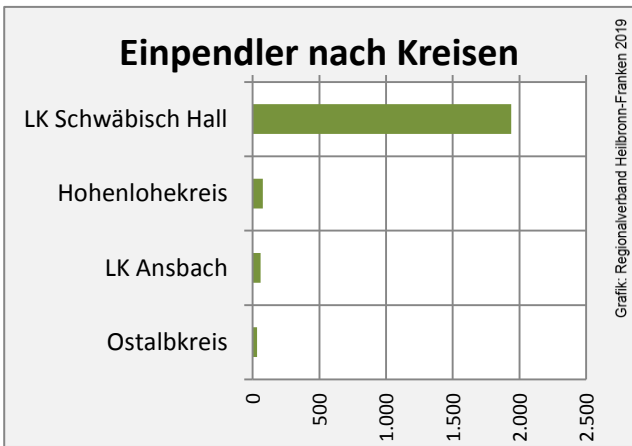

Ilshofen - Bevölkerung

Ilshofen - Beschäftigung

sozialvers. Beschäftigung (SvB) in Ilshofen (2009 bis 2018)

Grafik: Regionalverband Heilbronn-Franken 2019

prozentuale Entwicklung der SvB in Ilshofen (seit 2009)

Grafik: Regionalverband Heilbronn-Franken 2019

■ produzierendes Gewerbe ■ Dienstleistungen

Grafik: Regionalverband Heilbronn-Franken 2019

5-Jahres-Wertung (2013 bis 2018):

Beschäftigungsgewinne / -verluste pro 1.000 Beschäftigte

Grafik: Regionalverband Heilbronn-Franken 2019

Arbeitslosigkeit in Ilshofen

Grafik: Regionalverband Heilbronn-Franken 2019

Arbeitslosigkeit in Ilshofen

■ unter 25 Jahren ■ über 55 Jahre

Grafik: Regionalverband Heilbronn-Franken 2019

Datengrundlage: Statistik der Bundesagentur für Arbeit

Abbildungen und Berechnungen: Regionalverband Heilbronn-Franken

Ilshofen - Pendlerverflechtungen 2018

Pendlersaldo: 115

Datengrundlage: Statistik der Bundesagentur für Arbeit