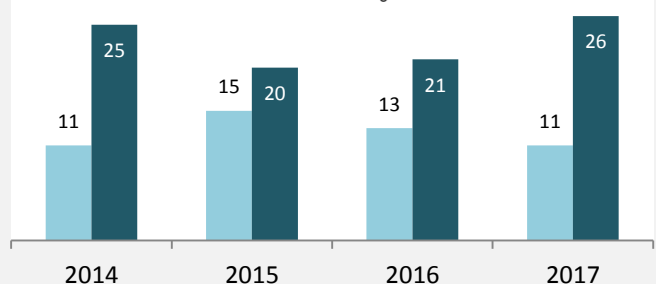

Ilshofen - Bevölkerung

Ilshofen - Beschäftigung

sozialvers. Beschäftigung (SvB) in Ilshofen (2009 bis 2018)

Grafik: Regionalverband Heilbronn-Franken 2019

prozentuale Entwicklung der SvB in Ilshofen (seit 2009)

Grafik: Regionalverband Heilbronn-Franken 2019

■ produzierendes Gewerbe ■ Dienstleistungen

Grafik: Regionalverband Heilbronn-Franken 2019

5-Jahres-Wertung (2013 bis 2018):

Beschäftigungsgewinne / -verluste pro 1.000 Beschäftigte

Grafik: Regionalverband Heilbronn-Franken 2019

Arbeitslosigkeit in Ilshofen

Grafik: Regionalverband Heilbronn-Franken 2019

Arbeitslosigkeit in Ilshofen

■ unter 25 Jahren ■ über 55 Jahre

Grafik: Regionalverband Heilbronn-Franken 2019

Datengrundlage: Statistik der Bundesagentur für Arbeit

Abbildungen und Berechnungen: Regionalverband Heilbronn-Franken

Ilshofen - Pendlerverflechtungen 2018

Pendlersaldo: 115

Datengrundlage: Statistik der Bundesagentur für Arbeit