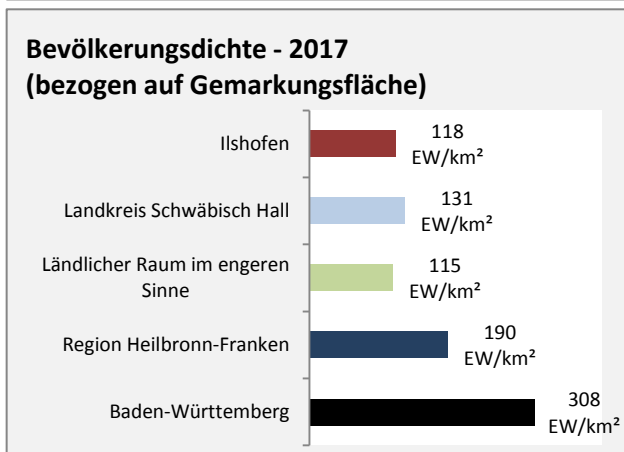

Ilshofen - Flächenentwicklung

Datengrundlage: Landesamt für Statistik Baden-Württemberg

Abbildungen und Berechnungen: Regionalverband Heilbronn-Franken