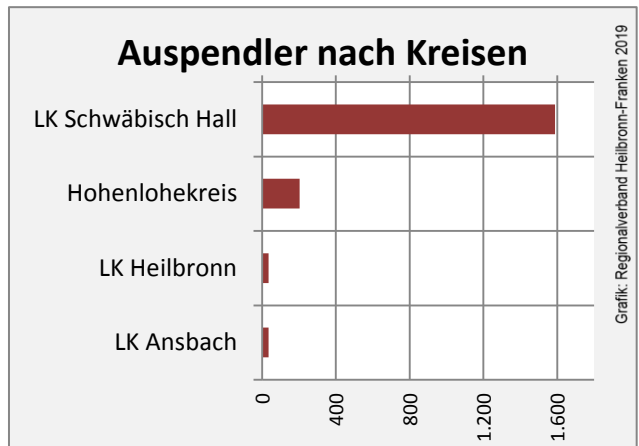

Ilshofen - Bevölkerung

Ilshofen - Beschäftigung

sozialvers. Beschäftigung (SvB) in Ilshofen (2009 bis 2018)

Grafik: Regionalverband Heilbronn-Franken 2019

prozentuale Entwicklung der SvB in Ilshofen (seit 2009)

Grafik: Regionalverband Heilbronn-Franken 2019

■ produzierendes Gewerbe ■ Dienstleistungen

Grafik: Regionalverband Heilbronn-Franken 2019

5-Jahres-Wertung (2013 bis 2018):

Beschäftigungsgewinne / -verluste pro 1.000 Beschäftigte

Grafik: Regionalverband Heilbronn-Franken 2019

Arbeitslosigkeit in Ilshofen

Grafik: Regionalverband Heilbronn-Franken 2019

Arbeitslosigkeit in Ilshofen

■ unter 25 Jahren ■ über 55 Jahre

Grafik: Regionalverband Heilbronn-Franken 2019

Datengrundlage: Statistik der Bundesagentur für Arbeit

Abbildungen und Berechnungen: Regionalverband Heilbronn-Franken

Ilshofen - Pendlerverflechtungen 2018

Pendlersaldo: 115

Datengrundlage: Statistik der Bundesagentur für Arbeit