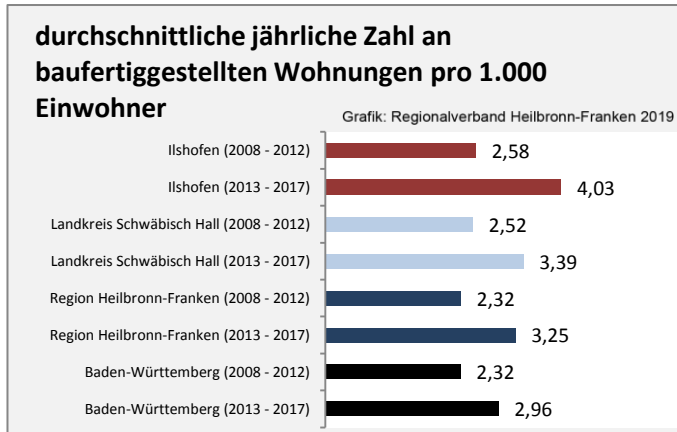

Ilshofen - Wohnungsbestand und -entwicklung

Datengrundlage: Statistisches Landesamt Baden-Württemberg (ab 2011: Zensus 2011)

Abbildungen und Berechnungen: Regionalverband Heilbronn-Franken