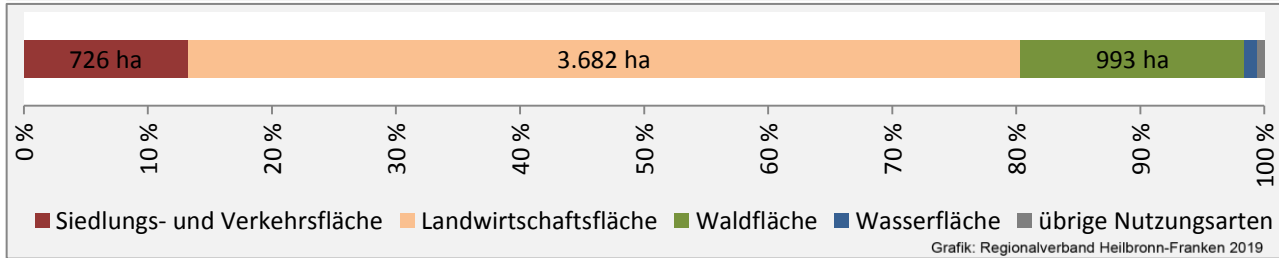

Ilshofen - Flächenentwicklung

Datengrundlage: Landesamt für Statistik Baden-Württemberg

Abbildungen und Berechnungen: Regionalverband Heilbronn-Franken