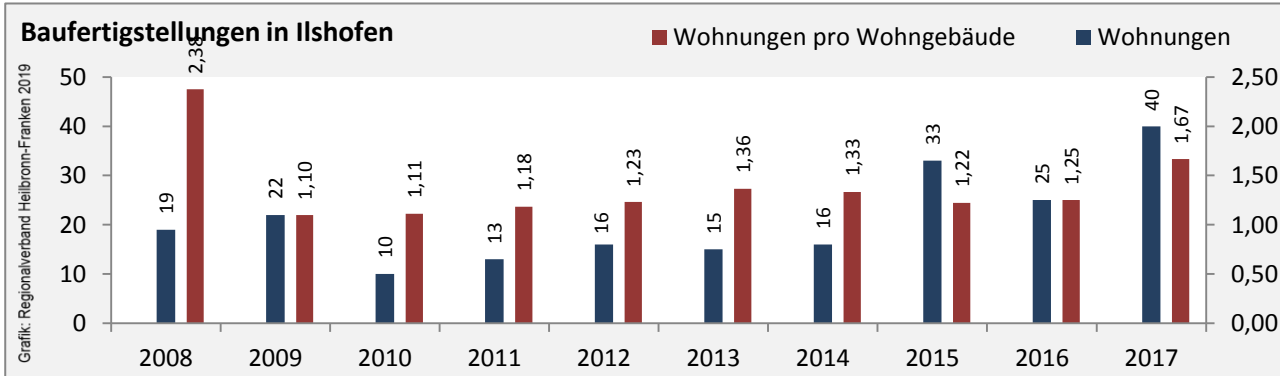

Ilshofen - Wohnungsbestand und -entwicklung

Datengrundlage: Statistisches Landesamt Baden-Württemberg (ab 2011: Zensus 2011)

Abbildungen und Berechnungen: Regionalverband Heilbronn-Franken