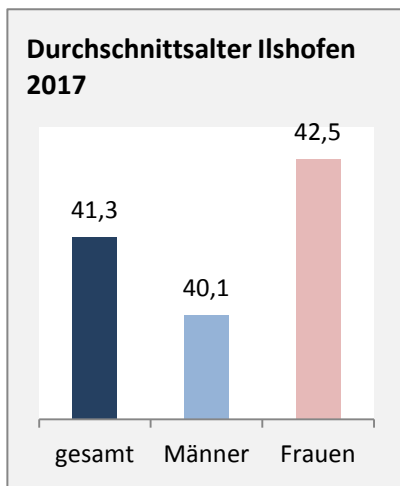

Ilshofen - Bevölkerung

Bevölkerungsstand in Ilshofen (2008 bis 2017)

Grafik: Regionalverband Heilbronn-Franken 2019

Bevölkerungsentwicklung in Ilshofen (seit 2008)

Grafik: Regionalverband Heilbronn-Franken 2019

Geburten und Sterbefälle in Ilshofen

5-Jahres-Wertung (2013 - 2017): natürliche Bevölkerungsentwicklung pro 1.000 Einwohner

Grafik: Regionalverband Heilbronn-Franken 2019

Wanderungssaldi Ilshofen

Grafik: Regionalverband Heilbronn-Franken 2019

5-Jahres-Wertung (2013 - 2017): Wanderungsgewinne bzw. -verluste pro 1.000 Einwohner

Datengrundlage: Landesamt für Statistik Baden-Württemberg

Abbildungen und Berechnungen: Regionalverband Heilbronn-Franken

Ilshofen - Bevölkerung

Ilshofen - Beschäftigung

sozialvers. Beschäftigung (SvB) in Ilshofen (2009 bis 2018)

Grafik: Regionalverband Heilbronn-Franken 2019

prozentuale Entwicklung der SvB in Ilshofen (seit 2009)