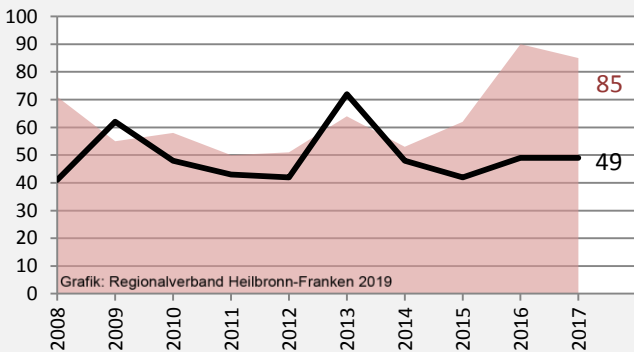

Ilshofen - Bevölkerung

Bevölkerungsstand in Ilshofen (2008 bis 2017)

Grafik: Regionalverband Heilbronn-Franken 2019

Bevölkerungsentwicklung in Ilshofen (seit 2008)

Grafik: Regionalverband Heilbronn-Franken 2019

Geburten und Sterbefälle in Ilshofen

5-Jahres-Wertung (2013 - 2017): natürliche Bevölkerungsentwicklung pro 1.000 Einwohner

Grafik: Regionalverband Heilbronn-Franken 2019

Wanderungssaldi Ilshofen

Grafik: Regionalverband Heilbronn-Franken 2019