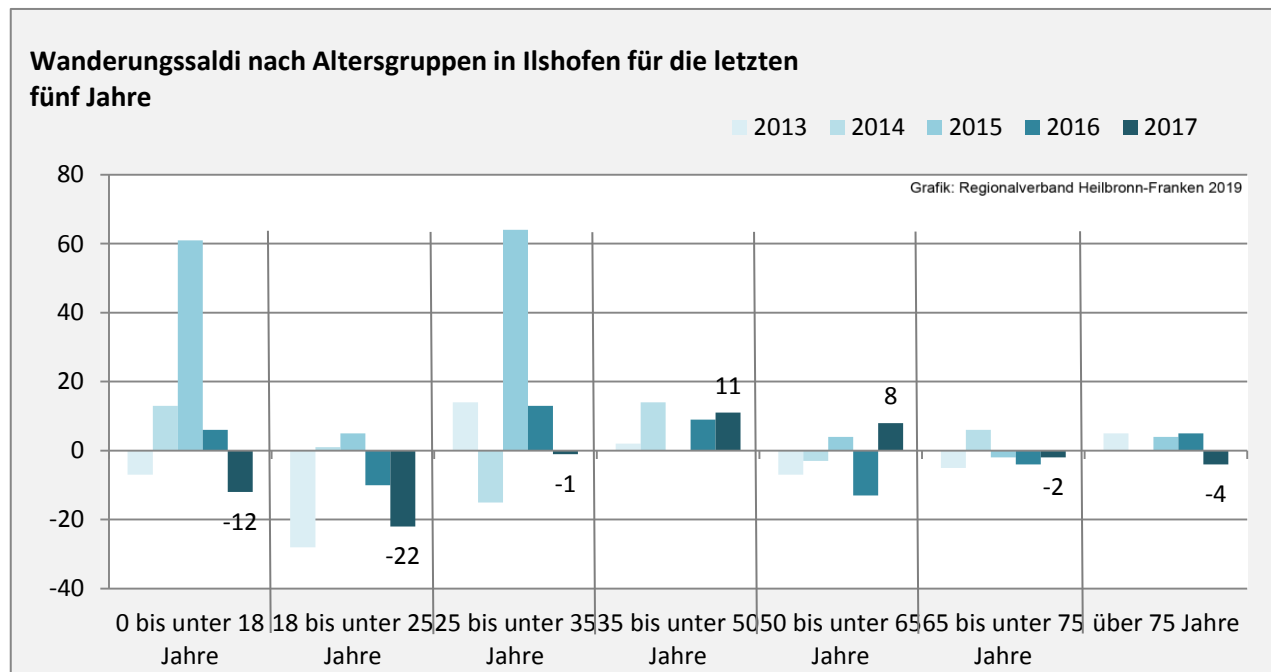

Ilshofen - Bevölkerung

Bevölkerungsstand in Ilshofen (2008 bis 2017)

Grafik: Regionalverband Heilbronn-Franken 2019

Bevölkerungsentwicklung in Ilshofen (seit 2008)

Grafik: Regionalverband Heilbronn-Franken 2019

Geburten und Sterbefälle in Ilshofen

5-Jahres-Wertung (2013 - 2017): natürliche Bevölkerungsentwicklung pro 1.000 Einwohner

Grafik: Regionalverband Heilbronn-Franken 2019

Wanderungssaldi Ilshofen

Grafik: Regionalverband Heilbronn-Franken 2019

5-Jahres-Wertung (2013 - 2017): Wanderungsgewinne bzw. -verluste pro 1.000 Einwohner

Datengrundlage: Landesamt für Statistik Baden-Württemberg

Abbildungen und Berechnungen: Regionalverband Heilbronn-Franken

Ilshofen - Bevölkerung

Ilshofen - Beschäftigung

sozialvers. Beschäftigung (SvB) in Ilshofen (2009 bis 2018)

Grafik: Regionalverband Heilbronn-Franken 2019

prozentuale Entwicklung der SvB in Ilshofen (seit 2009)