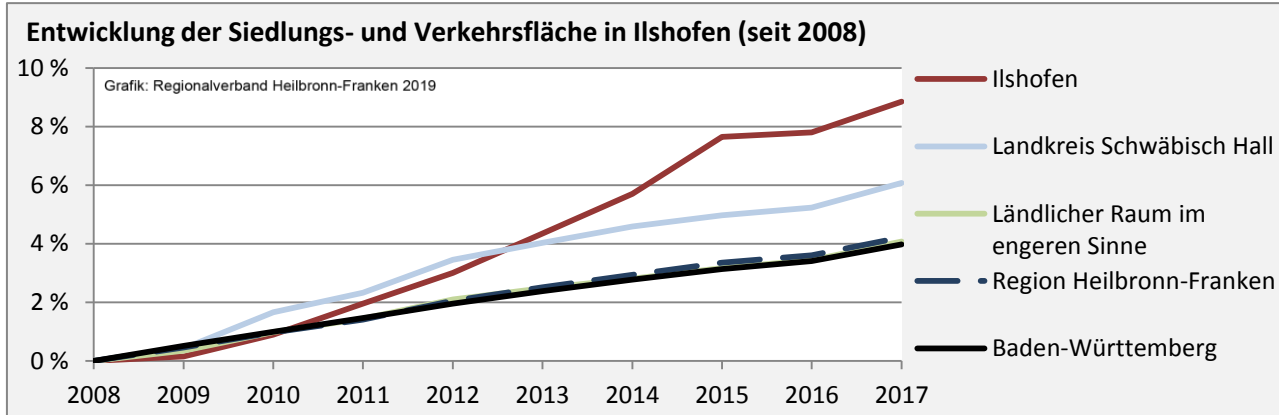

Ilshofen - Flächenentwicklung

Datengrundlage: Landesamt für Statistik Baden-Württemberg

Abbildungen und Berechnungen: Regionalverband Heilbronn-Franken