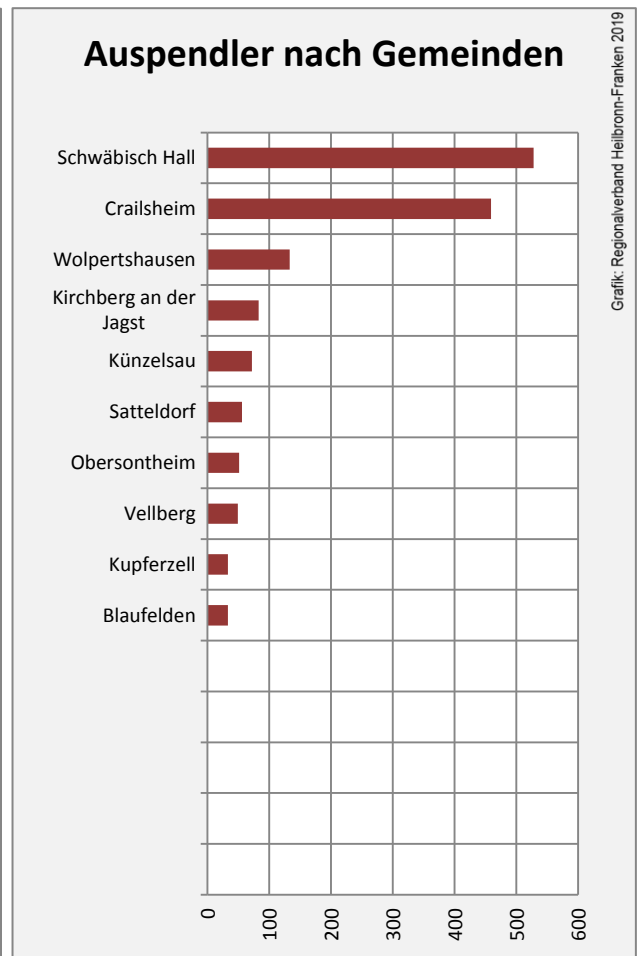

Ilshofen - Bevölkerung

Ilshofen - Beschäftigung

sozialvers. Beschäftigung (SvB) in Ilshofen (2009 bis 2018)

Grafik: Regionalverband Heilbronn-Franken 2019

prozentuale Entwicklung der SvB in Ilshofen (seit 2009)

Grafik: Regionalverband Heilbronn-Franken 2019

■ produzierendes Gewerbe ■ Dienstleistungen

Grafik: Regionalverband Heilbronn-Franken 2019

5-Jahres-Wertung (2013 bis 2018):

Beschäftigungsgewinne / -verluste pro 1.000 Beschäftigte

Grafik: Regionalverband Heilbronn-Franken 2019

Arbeitslosigkeit in Ilshofen

Grafik: Regionalverband Heilbronn-Franken 2019

Arbeitslosigkeit in Ilshofen

■ unter 25 Jahren ■ über 55 Jahre

Grafik: Regionalverband Heilbronn-Franken 2019

Datengrundlage: Statistik der Bundesagentur für Arbeit

Abbildungen und Berechnungen: Regionalverband Heilbronn-Franken

Ilshofen - Pendlerverflechtungen 2018

Pendlersaldo: 115

Datengrundlage: Statistik der Bundesagentur für Arbeit