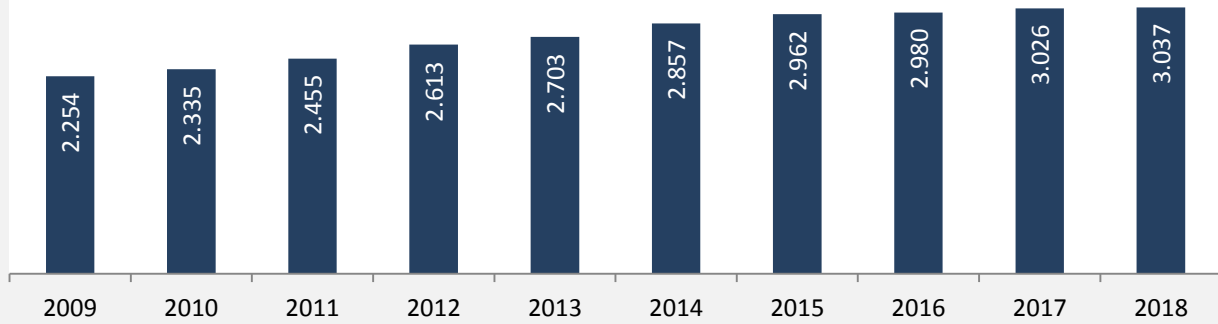

Geburten und Sterbefälle in Ilshofen

5-Jahres-Wertung (2013 - 2017): natürliche Bevölkerungsentwicklung pro 1.000 Einwohner

Grafik: Regionalverband Heilbronn-Franken 2019

Wanderungssaldi Ilshofen

Grafik: Regionalverband Heilbronn-Franken 2019

5-Jahres-Wertung (2013 - 2017): Wanderungsgewinne bzw. -verluste pro 1.000 Einwohner

Datengrundlage: Landesamt für Statistik Baden-Württemberg

Abbildungen und Berechnungen: Regionalverband Heilbronn-Franken

Ilshofen - Bevölkerung

Ilshofen - Beschäftigung

sozialvers. Beschäftigung (SvB) in Ilshofen (2009 bis 2018)

Grafik: Regionalverband Heilbronn-Franken 2019

prozentuale Entwicklung der SvB in Ilshofen (seit 2009)