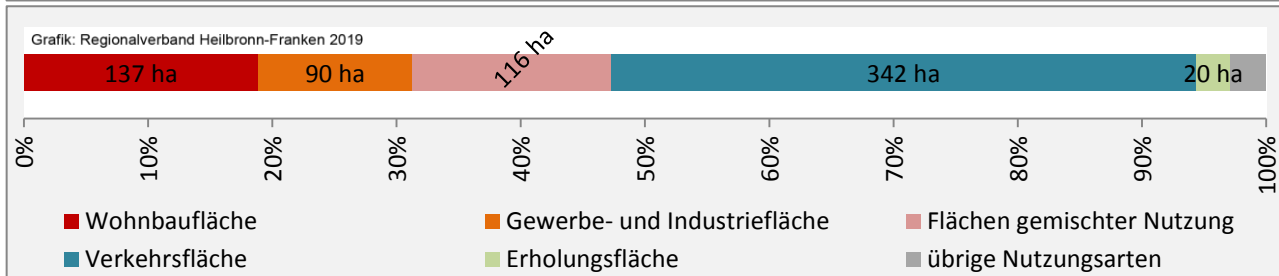

Ilshofen - Flächenentwicklung

Datengrundlage: Landesamt für Statistik Baden-Württemberg

Abbildungen und Berechnungen: Regionalverband Heilbronn-Franken