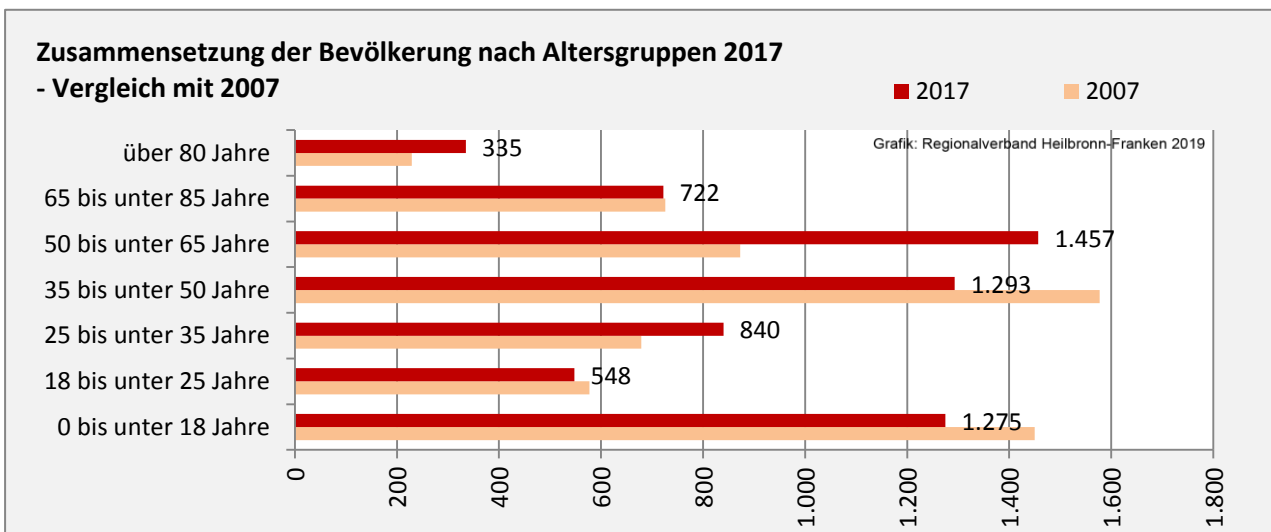

Ilshofen - Bevölkerung