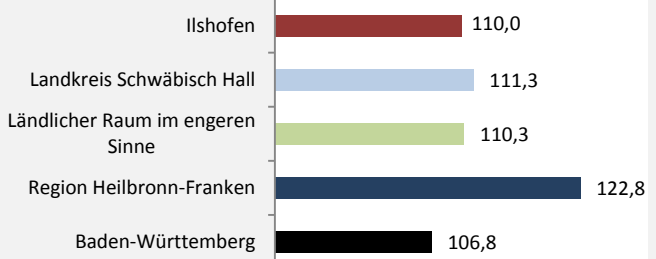

Ilshofen - Bevölkerung

Ilshofen - Beschäftigung

sozialvers. Beschäftigung (SvB) in Ilshofen (2009 bis 2018)

Grafik: Regionalverband Heilbronn-Franken 2019

prozentuale Entwicklung der SvB in Ilshofen (seit 2009)

Grafik: Regionalverband Heilbronn-Franken 2019

■ produzierendes Gewerbe ■ Dienstleistungen

Grafik: Regionalverband Heilbronn-Franken 2019

5-Jahres-Wertung (2013 bis 2018):

Beschäftigungsgewinne / -verluste pro 1.000 Beschäftigte

Grafik: Regionalverband Heilbronn-Franken 2019

Arbeitslosigkeit in Ilshofen

Grafik: Regionalverband Heilbronn-Franken 2019

Arbeitslosigkeit in Ilshofen

■ unter 25 Jahren ■ über 55 Jahre

Grafik: Regionalverband Heilbronn-Franken 2019