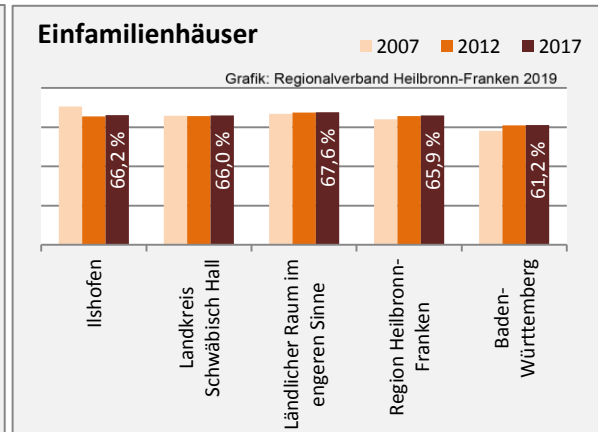

Ilshofen - Wohnungsbestand und -entwicklung

Datengrundlage: Statistisches Landesamt Baden-Württemberg (ab 2011: Zensus 2011)

Abbildungen und Berechnungen: Regionalverband Heilbronn-Franken