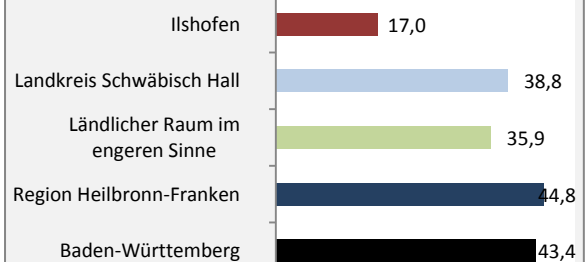

5-Jahres-Wertung (2013 - 2017): Wanderungsgewinne bzw. -verluste pro 1.000 Einwohner

Datengrundlage: Landesamt für Statistik Baden-Württemberg

Abbildungen und Berechnungen: Regionalverband Heilbronn-Franken