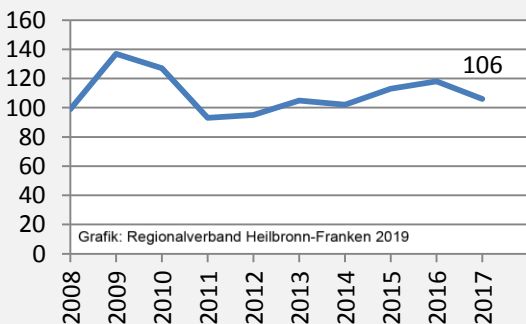

Ilshofen - Bevölkerung

Ilshofen - Beschäftigung

sozialvers. Beschäftigung (SvB) in Ilshofen (2009 bis 2018)

Grafik: Regionalverband Heilbronn-Franken 2019

prozentuale Entwicklung der SvB in Ilshofen (seit 2009)

Grafik: Regionalverband Heilbronn-Franken 2019

■ produzierendes Gewerbe ■ Dienstleistungen

Grafik: Regionalverband Heilbronn-Franken 2019

5-Jahres-Wertung (2013 bis 2018):

Beschäftigungsgewinne / -verluste pro 1.000 Beschäftigte

Grafik: Regionalverband Heilbronn-Franken 2019

Arbeitslosigkeit in Ilshofen

Grafik: Regionalverband Heilbronn-Franken 2019

Arbeitslosigkeit in Ilshofen

■ unter 25 Jahren ■ über 55 Jahre

Grafik: Regionalverband Heilbronn-Franken 2019