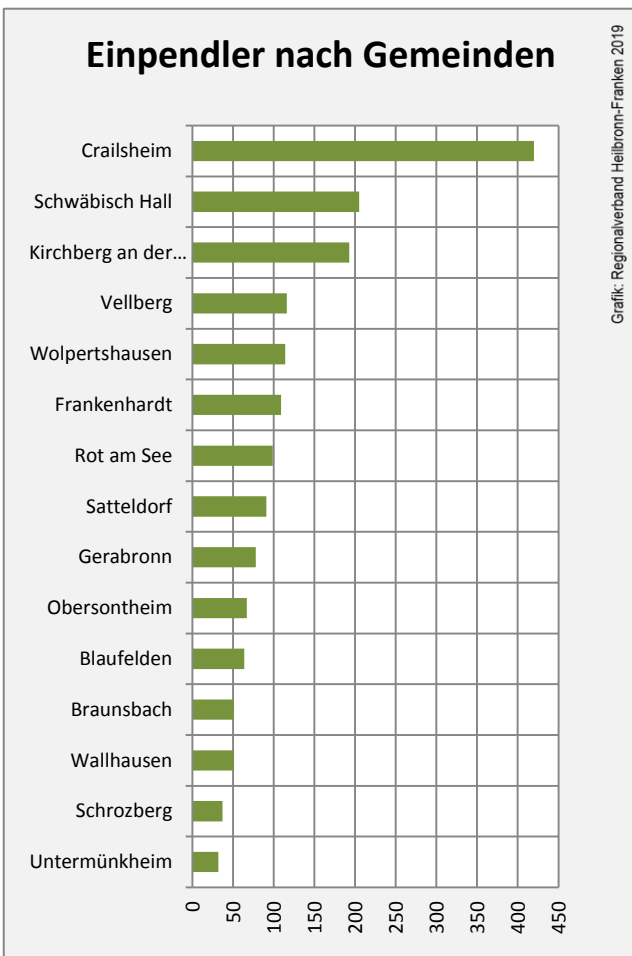

Ilshofen - Bevölkerung

Ilshofen - Beschäftigung

sozialvers. Beschäftigung (SvB) in Ilshofen (2009 bis 2018)

Grafik: Regionalverband Heilbronn-Franken 2019

prozentuale Entwicklung der SvB in Ilshofen (seit 2009)

Grafik: Regionalverband Heilbronn-Franken 2019

■ produzierendes Gewerbe ■ Dienstleistungen

Grafik: Regionalverband Heilbronn-Franken 2019

5-Jahres-Wertung (2013 bis 2018):

Beschäftigungsgewinne / -verluste pro 1.000 Beschäftigte

Grafik: Regionalverband Heilbronn-Franken 2019

Arbeitslosigkeit in Ilshofen

Grafik: Regionalverband Heilbronn-Franken 2019

Arbeitslosigkeit in Ilshofen

■ unter 25 Jahren ■ über 55 Jahre

Grafik: Regionalverband Heilbronn-Franken 2019

Datengrundlage: Statistik der Bundesagentur für Arbeit

Abbildungen und Berechnungen: Regionalverband Heilbronn-Franken

Ilshofen - Pendlerverflechtungen 2018

Pendlersaldo: 115

Datengrundlage: Statistik der Bundesagentur für Arbeit