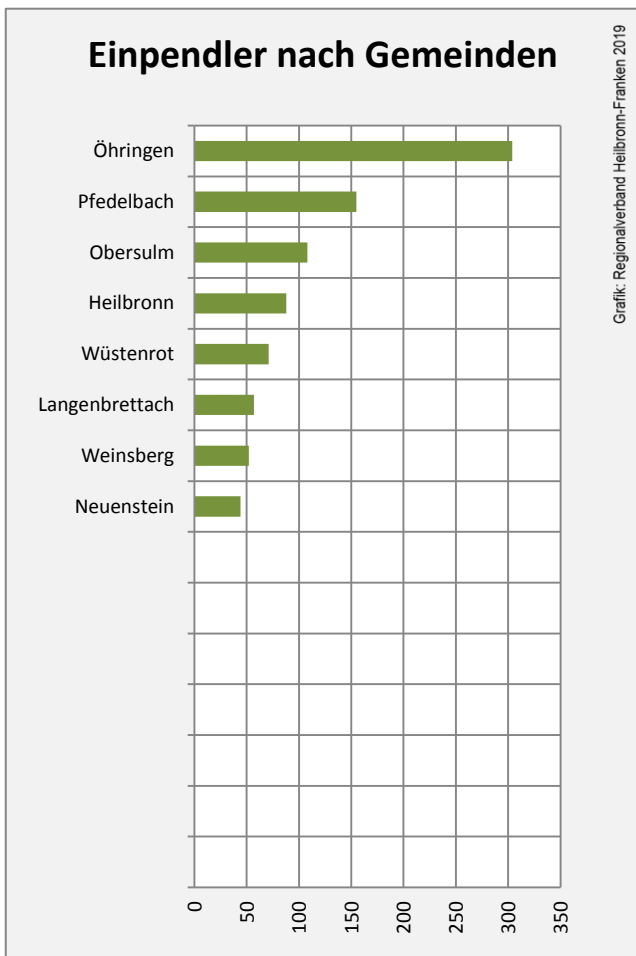

Grafik: Regionalverband Heilbronn-Franken 2019

prozentuale Entwicklung der SvB in Bretzfeld (seit 2009)

Grafik: Regionalverband Heilbronn-Franken 2019

■ produzierendes Gewerbe ■ Dienstleistungen

Grafik: Regionalverband Heilbronn-Franken 2019

5-Jahres-Wertung (2013 bis 2018):

Beschäftigungsgewinne / -verluste pro 1.000 Beschäftigte

Grafik: Regionalverband Heilbronn-Franken 2019

Arbeitslosigkeit in Bretzfeld

Grafik: Regionalverband Heilbronn-Franken 2019

Arbeitslosigkeit in Bretzfeld

■ unter 25 Jahren ■ über 55 Jahre

Grafik: Regionalverband Heilbronn-Franken 2019

Datengrundlage: Statistik der Bundesagentur für Arbeit

Abbildungen und Berechnungen: Regionalverband Heilbronn-Franken

Bretzfeld - Pendlerverflechtungen 2018

Pendlersaldo: -3191

Datengrundlage: Statistik der Bundesagentur für Arbeit

Abbildungen: Regionalverband Heilbronn-Franken (keine Berücksichtigung von Werten unter 30)