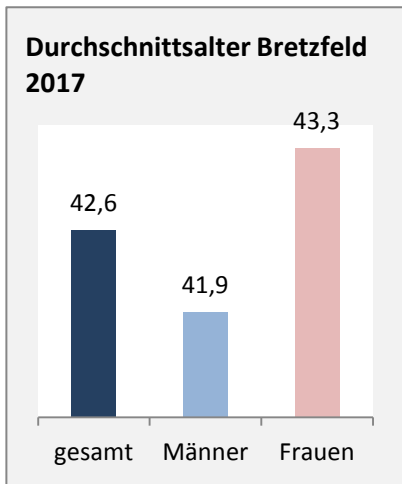

Bretzfeld - Bevölkerung

Datengrundlage: Landesamt für Statistik Baden-Württemberg
Abbildungen und Berechnungen: Regionalverband Heilbronn-Franken