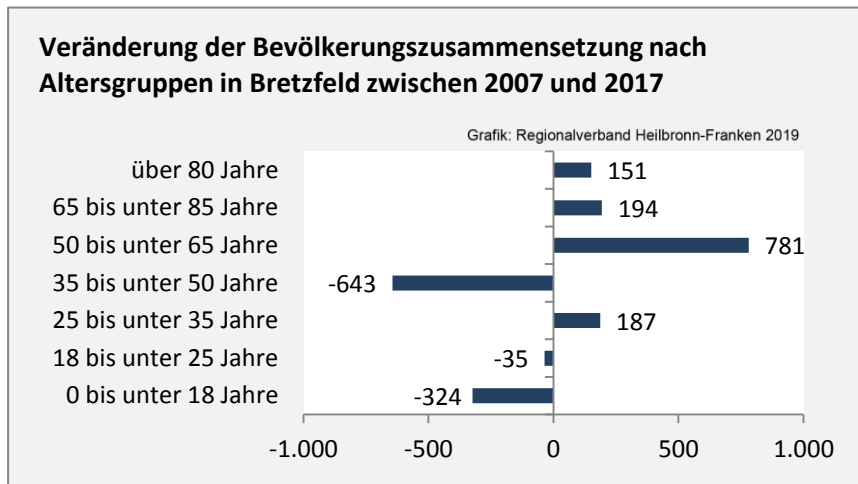

Bretzfeld - Bevölkerung

Datengrundlage: Landesamt für Statistik Baden-Württemberg
Abbildungen und Berechnungen: Regionalverband Heilbronn-Franken