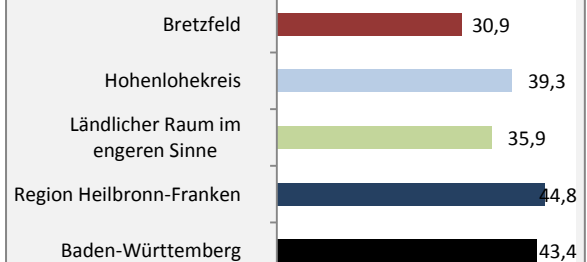

5-Jahres-Wertung (2013 - 2017): Wanderungsgewinne bzw. -verluste pro 1.000 Einwohner

Datengrundlage: Landesamt für Statistik Baden-Württemberg

Abbildungen und Berechnungen: Regionalverband Heilbronn-Franken