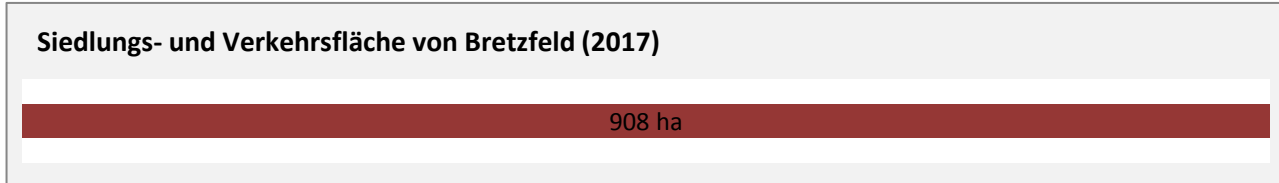

Bretzfeld - Flächenentwicklung

Datengrundlage: Landesamt für Statistik Baden-Württemberg

Abbildungen und Berechnungen: Regionalverband Heilbronn-Franken