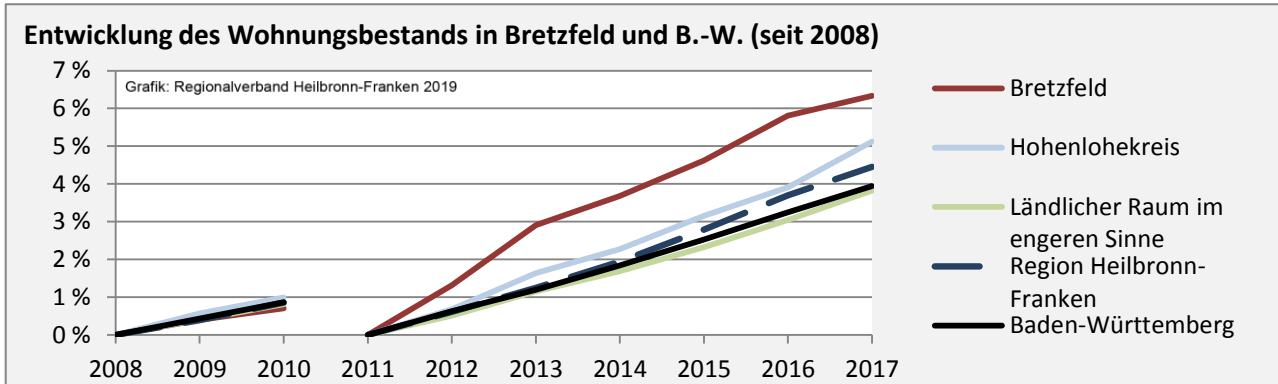

Bretzfeld - Wohnungsbestand und -entwicklung

Datengrundlage: Statistisches Landesamt Baden-Württemberg (ab 2011: Zensus 2011)

Abbildungen und Berechnungen: Regionalverband Heilbronn-Franken