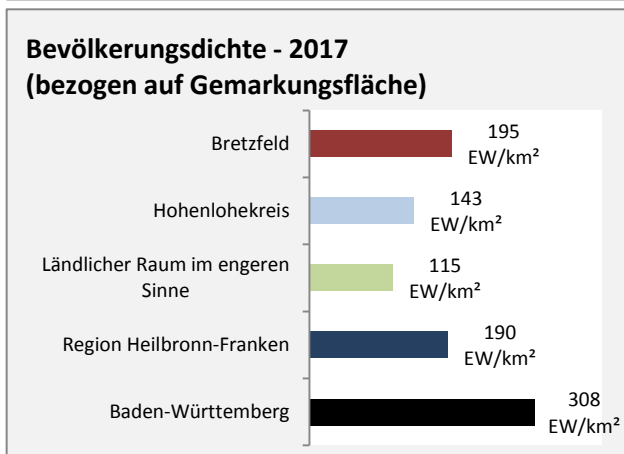

Bretzfeld - Flächenentwicklung

Datengrundlage: Landesamt für Statistik Baden-Württemberg

Abbildungen und Berechnungen: Regionalverband Heilbronn-Franken