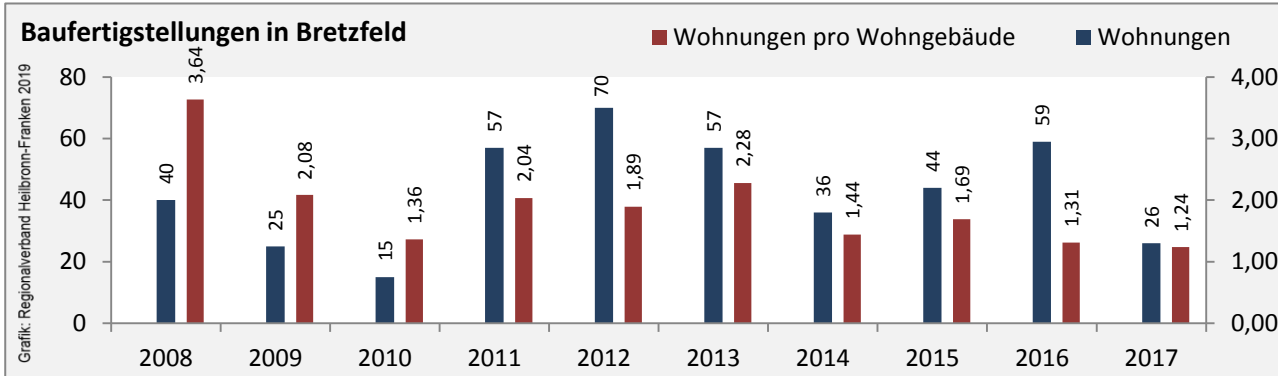

Bretzfeld - Wohnungsbestand und -entwicklung

Datengrundlage: Statistisches Landesamt Baden-Württemberg (ab 2011: Zensus 2011)

Abbildungen und Berechnungen: Regionalverband Heilbronn-Franken