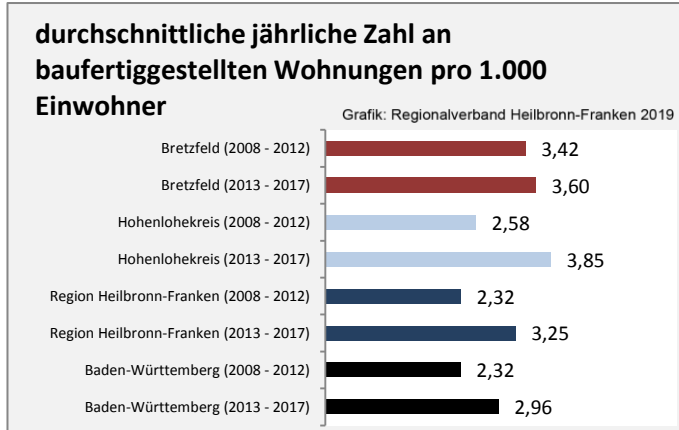

Bretzfeld - Wohnungsbestand und -entwicklung

Datengrundlage: Statistisches Landesamt Baden-Württemberg (ab 2011: Zensus 2011)

Abbildungen und Berechnungen: Regionalverband Heilbronn-Franken