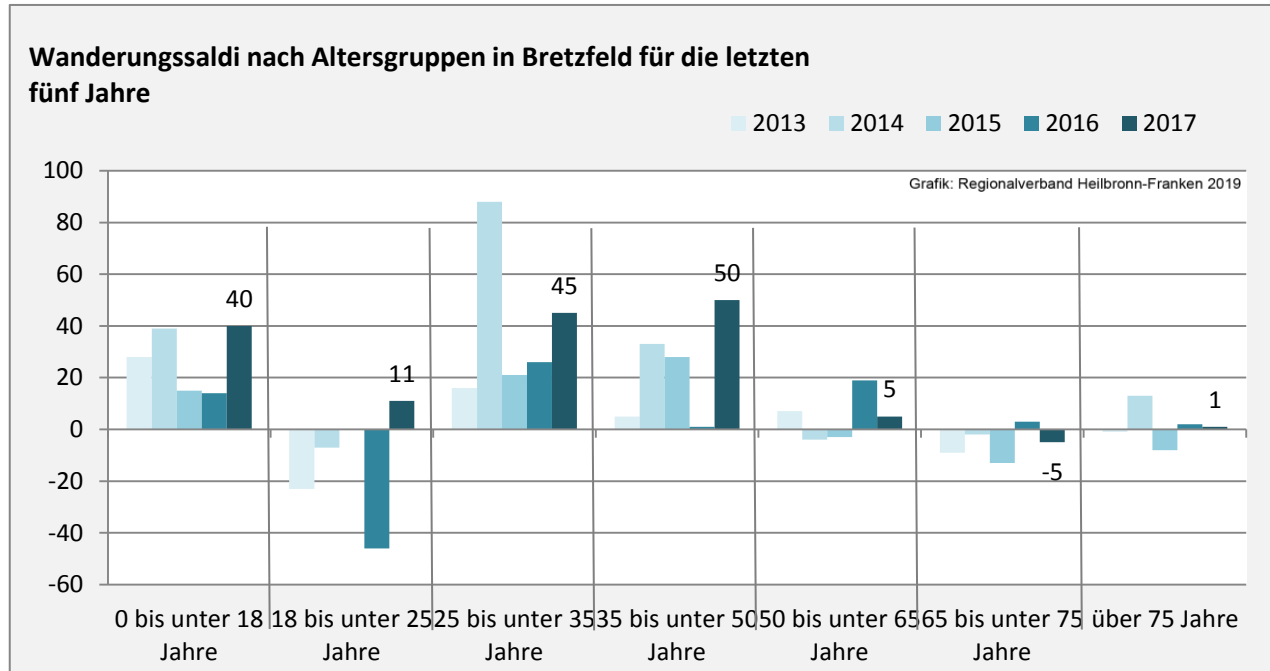

Bretzfeld - Bevölkerung

Bevölkerungsstand in Bretzfeld (2008 bis 2017)

Grafik: Regionalverband Heilbronn-Franken 2019

Bevölkerungsentwicklung in Bretzfeld (seit 2008)

Grafik: Regionalverband Heilbronn-Franken 2019

Geburten und Sterbefälle in Bretzfeld

5-Jahres-Wertung (2013 - 2017): natürliche Bevölkerungsentwicklung pro 1.000 Einwohner

Grafik: Regionalverband Heilbronn-Franken 2019

Wanderungssaldi Bretzfeld

Grafik: Regionalverband Heilbronn-Franken 2019

5-Jahres-Wertung (2013 - 2017): Wanderungsgewinne bzw. -verluste pro 1.000 Einwohner

Datengrundlage: Landesamt für Statistik Baden-Württemberg

Abbildungen und Berechnungen: Regionalverband Heilbronn-Franken

Bretzfeld - Bevölkerung

Datengrundlage: Landesamt für Statistik Baden-Württemberg
Abbildungen und Berechnungen: Regionalverband Heilbronn-Franken

Bretzfeld - Beschäftigung

sozialvers. Beschäftigung (SvB) in Bretzfeld (2009 bis 2018)