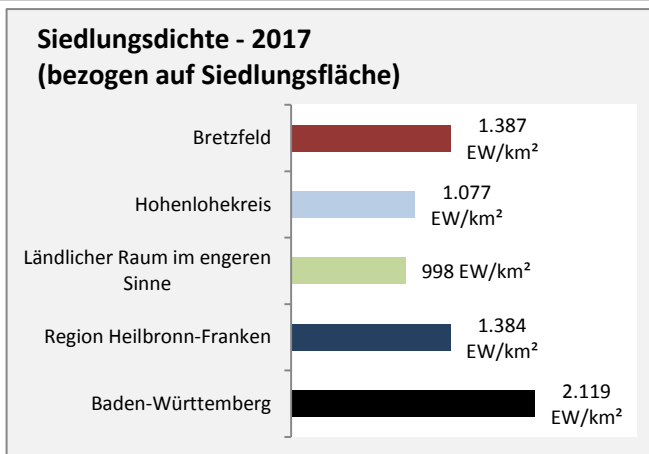

Bretzfeld - Flächenentwicklung

Datengrundlage: Landesamt für Statistik Baden-Württemberg

Abbildungen und Berechnungen: Regionalverband Heilbronn-Franken