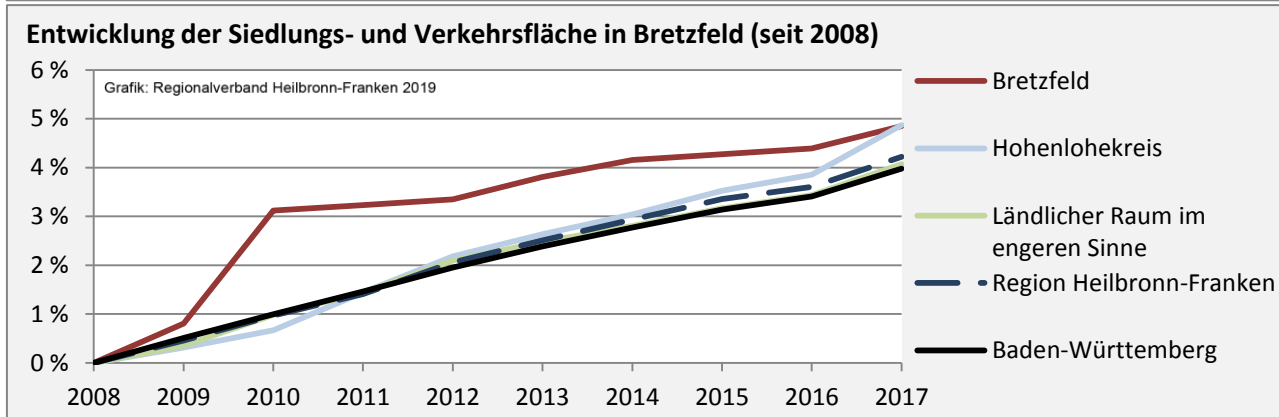

Bretzfeld - Flächenentwicklung

Datengrundlage: Landesamt für Statistik Baden-Württemberg

Abbildungen und Berechnungen: Regionalverband Heilbronn-Franken