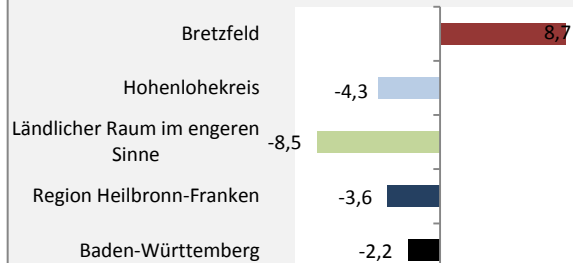

Bretzfeld - Bevölkerung

Bevölkerungsstand in Bretzfeld (2008 bis 2017)

Grafik: Regionalverband Heilbronn-Franken 2019

Bevölkerungsentwicklung in Bretzfeld (seit 2008)

Grafik: Regionalverband Heilbronn-Franken 2019

Geburten und Sterbefälle in Bretzfeld

5-Jahres-Wertung (2013 - 2017): natürliche Bevölkerungsentwicklung pro 1.000 Einwohner

Grafik: Regionalverband Heilbronn-Franken 2019

Wanderungssaldi Bretzfeld

Grafik: Regionalverband Heilbronn-Franken 2019