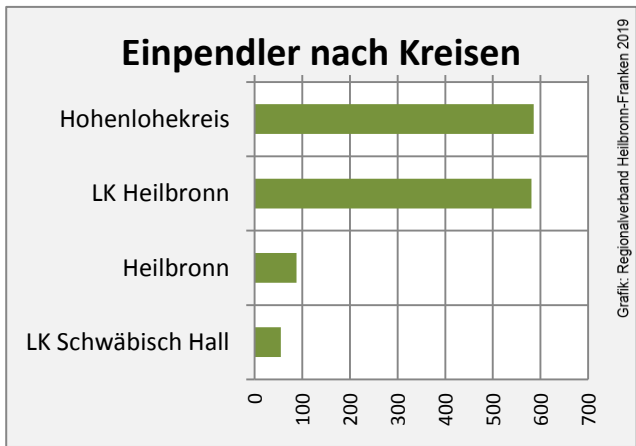

Grafik: Regionalverband Heilbronn-Franken 2019

prozentuale Entwicklung der SvB in Bretzfeld (seit 2009)

Grafik: Regionalverband Heilbronn-Franken 2019

■ produzierendes Gewerbe ■ Dienstleistungen

Grafik: Regionalverband Heilbronn-Franken 2019

5-Jahres-Wertung (2013 bis 2018):

Beschäftigungsgewinne / -verluste pro 1.000 Beschäftigte

Grafik: Regionalverband Heilbronn-Franken 2019

Arbeitslosigkeit in Bretzfeld

Grafik: Regionalverband Heilbronn-Franken 2019

Arbeitslosigkeit in Bretzfeld

■ unter 25 Jahren ■ über 55 Jahre

Grafik: Regionalverband Heilbronn-Franken 2019

Datengrundlage: Statistik der Bundesagentur für Arbeit

Abbildungen und Berechnungen: Regionalverband Heilbronn-Franken

Bretzfeld - Pendlerverflechtungen 2018

Pendlersaldo: -3191

Datengrundlage: Statistik der Bundesagentur für Arbeit

Abbildungen: Regionalverband Heilbronn-Franken (keine Berücksichtigung von Werten unter 30)