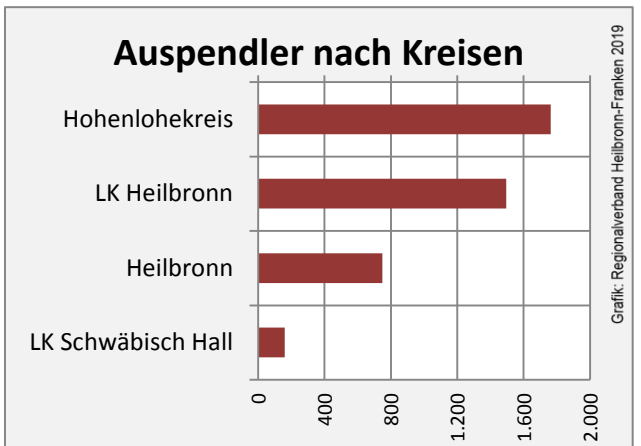

Grafik: Regionalverband Heilbronn-Franken 2019

prozentuale Entwicklung der SvB in Bretzfeld (seit 2009)

Grafik: Regionalverband Heilbronn-Franken 2019

■ produzierendes Gewerbe ■ Dienstleistungen

Grafik: Regionalverband Heilbronn-Franken 2019

5-Jahres-Wertung (2013 bis 2018):

Beschäftigungsgewinne / -verluste pro 1.000 Beschäftigte

Grafik: Regionalverband Heilbronn-Franken 2019

Arbeitslosigkeit in Bretzfeld

Grafik: Regionalverband Heilbronn-Franken 2019

Arbeitslosigkeit in Bretzfeld

■ unter 25 Jahren ■ über 55 Jahre

Grafik: Regionalverband Heilbronn-Franken 2019

Datengrundlage: Statistik der Bundesagentur für Arbeit

Abbildungen und Berechnungen: Regionalverband Heilbronn-Franken

Bretzfeld - Pendlerverflechtungen 2018

Pendlersaldo: -3191

Datengrundlage: Statistik der Bundesagentur für Arbeit

Abbildungen: Regionalverband Heilbronn-Franken (keine Berücksichtigung von Werten unter 30)