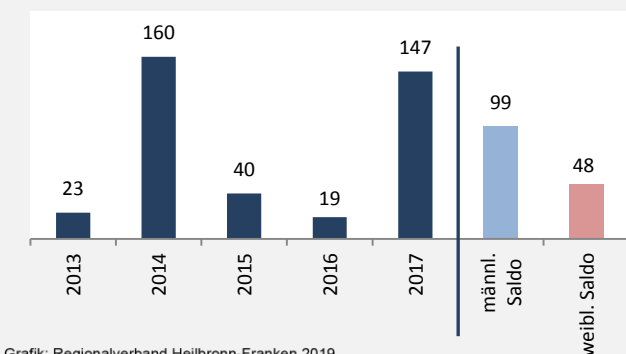

Bretzfeld - Bevölkerung

Bevölkerungsstand in Bretzfeld (2008 bis 2017)

Grafik: Regionalverband Heilbronn-Franken 2019

Bevölkerungsentwicklung in Bretzfeld (seit 2008)

Grafik: Regionalverband Heilbronn-Franken 2019

Geburten und Sterbefälle in Bretzfeld

5-Jahres-Wertung (2013 - 2017): natürliche Bevölkerungsentwicklung pro 1.000 Einwohner

Grafik: Regionalverband Heilbronn-Franken 2019

Wanderungssaldi Bretzfeld

Grafik: Regionalverband Heilbronn-Franken 2019