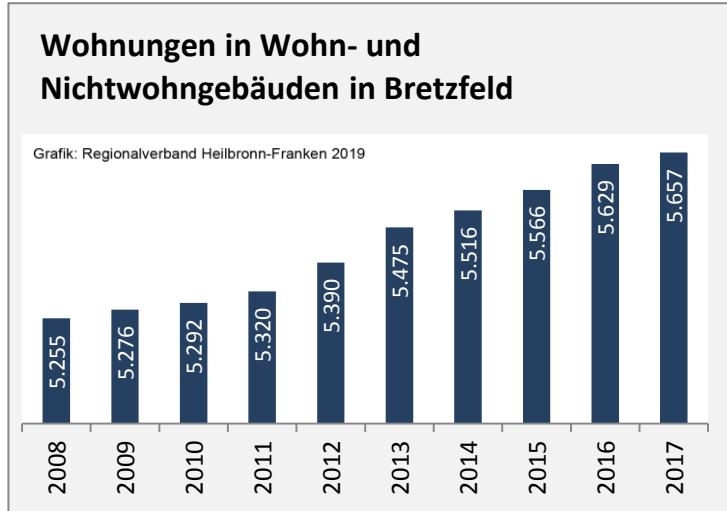

Bretzfeld - Wohnungsbestand und -entwicklung

Datengrundlage: Statistisches Landesamt Baden-Württemberg (ab 2011: Zensus 2011)

Abbildungen und Berechnungen: Regionalverband Heilbronn-Franken