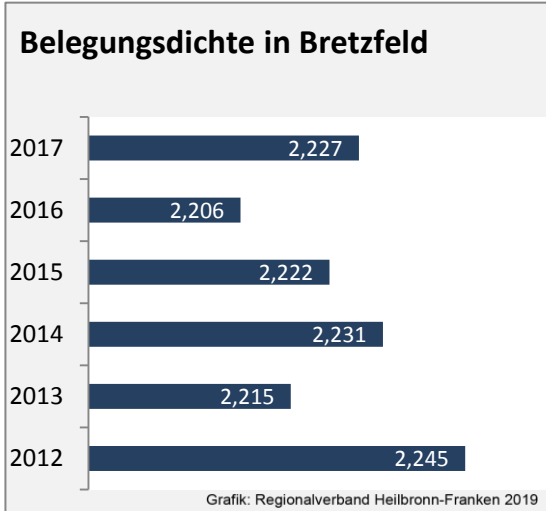

Bretzfeld - Wohnungsbestand und -entwicklung

Datengrundlage: Statistisches Landesamt Baden-Württemberg (ab 2011: Zensus 2011)

Abbildungen und Berechnungen: Regionalverband Heilbronn-Franken