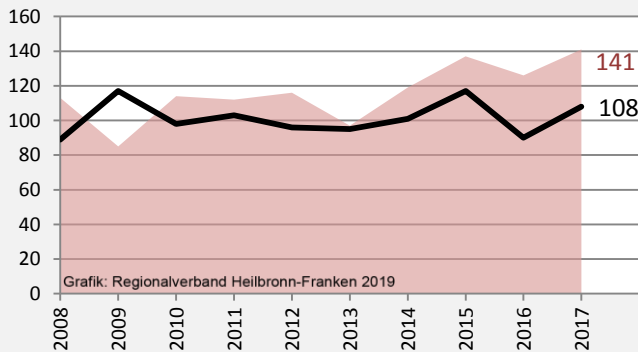

Bretzfeld - Bevölkerung

Bevölkerungsstand in Bretzfeld (2008 bis 2017)

Grafik: Regionalverband Heilbronn-Franken 2019

Bevölkerungsentwicklung in Bretzfeld (seit 2008)

Grafik: Regionalverband Heilbronn-Franken 2019

Geburten und Sterbefälle in Bretzfeld

5-Jahres-Wertung (2013 - 2017): natürliche Bevölkerungsentwicklung pro 1.000 Einwohner

Grafik: Regionalverband Heilbronn-Franken 2019

Wanderungssaldi Bretzfeld

Grafik: Regionalverband Heilbronn-Franken 2019