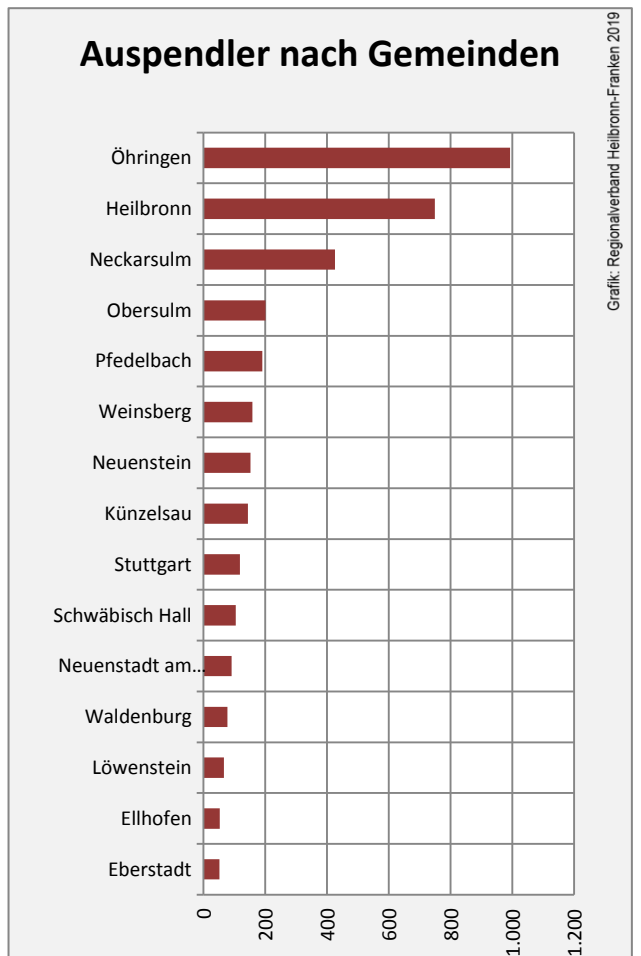

Grafik: Regionalverband Heilbronn-Franken 2019

prozentuale Entwicklung der SvB in Bretzfeld (seit 2009)

Grafik: Regionalverband Heilbronn-Franken 2019

■ produzierendes Gewerbe ■ Dienstleistungen

Grafik: Regionalverband Heilbronn-Franken 2019

5-Jahres-Wertung (2013 bis 2018):

Beschäftigungsgewinne / -verluste pro 1.000 Beschäftigte

Grafik: Regionalverband Heilbronn-Franken 2019

Arbeitslosigkeit in Bretzfeld

Grafik: Regionalverband Heilbronn-Franken 2019

Arbeitslosigkeit in Bretzfeld

■ unter 25 Jahren ■ über 55 Jahre

Grafik: Regionalverband Heilbronn-Franken 2019

Datengrundlage: Statistik der Bundesagentur für Arbeit

Abbildungen und Berechnungen: Regionalverband Heilbronn-Franken

Bretzfeld - Pendlerverflechtungen 2018

Pendlersaldo: -3191

Datengrundlage: Statistik der Bundesagentur für Arbeit

Abbildungen: Regionalverband Heilbronn-Franken (keine Berücksichtigung von Werten unter 30)