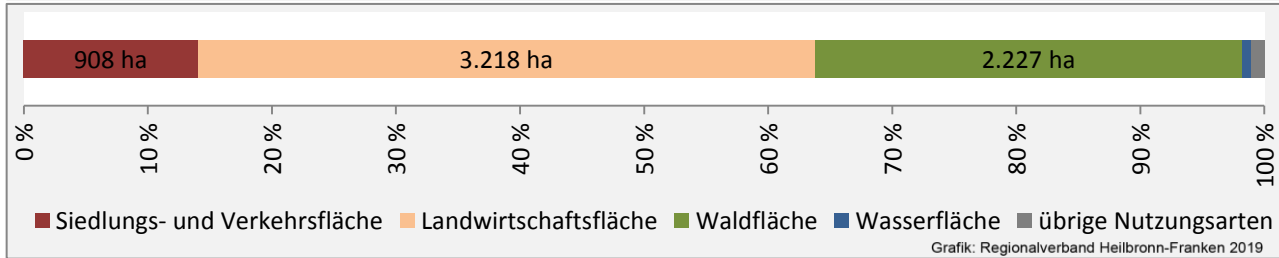

Bretzfeld - Flächenentwicklung

Datengrundlage: Landesamt für Statistik Baden-Württemberg

Abbildungen und Berechnungen: Regionalverband Heilbronn-Franken