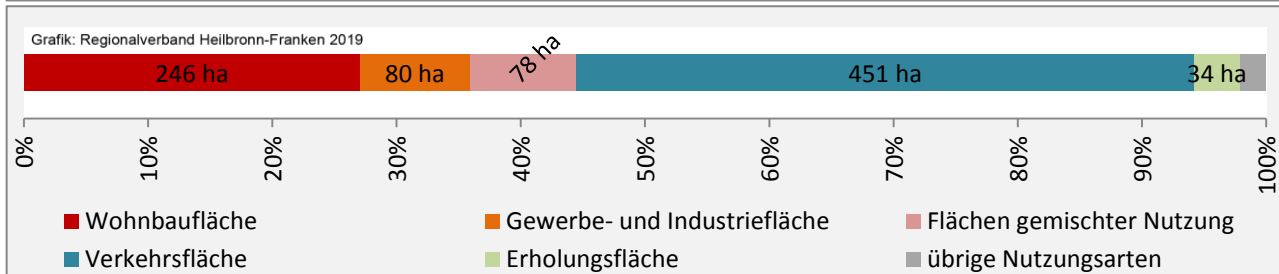

Bretzfeld - Flächenentwicklung

Datengrundlage: Landesamt für Statistik Baden-Württemberg

Abbildungen und Berechnungen: Regionalverband Heilbronn-Franken