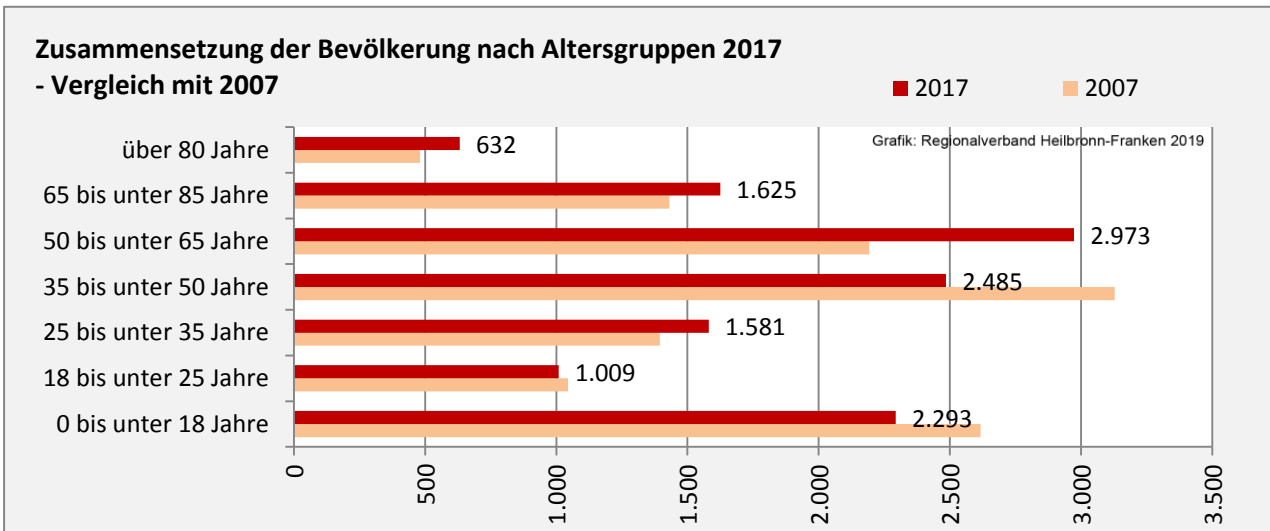

Bretzfeld - Bevölkerung

Datengrundlage: Landesamt für Statistik Baden-Württemberg
Abbildungen und Berechnungen: Regionalverband Heilbronn-Franken