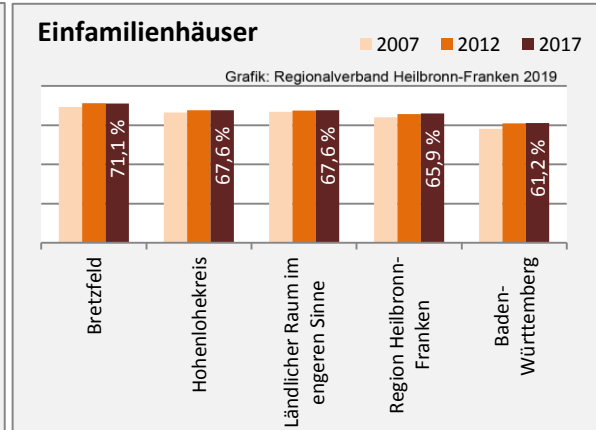

Bretzfeld - Wohnungsbestand und -entwicklung

Datengrundlage: Statistisches Landesamt Baden-Württemberg (ab 2011: Zensus 2011)

Abbildungen und Berechnungen: Regionalverband Heilbronn-Franken