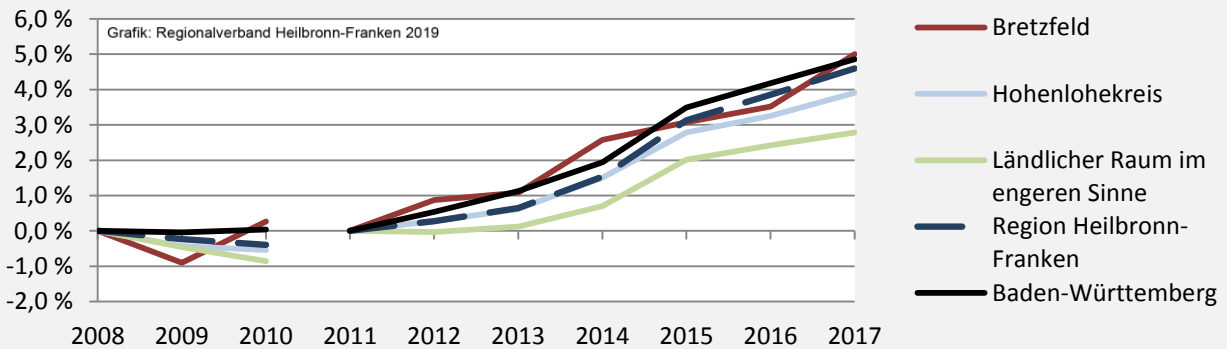

Bretzfeld - Bevölkerung

Bevölkerungsstand in Bretzfeld (2008 bis 2017)

Grafik: Regionalverband Heilbronn-Franken 2019

Bevölkerungsentwicklung in Bretzfeld (seit 2008)

Grafik: Regionalverband Heilbronn-Franken 2019

Geburten und Sterbefälle in Bretzfeld

5-Jahres-Wertung (2013 - 2017): natürliche Bevölkerungsentwicklung pro 1.000 Einwohner

Grafik: Regionalverband Heilbronn-Franken 2019

Wanderungssaldi Bretzfeld

Grafik: Regionalverband Heilbronn-Franken 2019