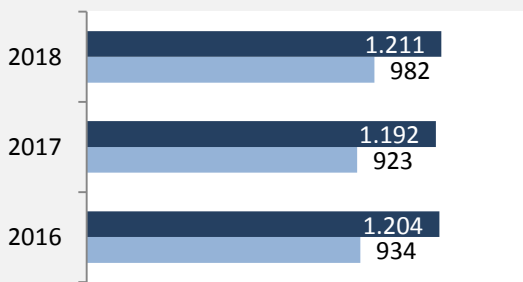

Bretzfeld - Bevölkerung

Datengrundlage: Landesamt für Statistik Baden-Württemberg
Abbildungen und Berechnungen: Regionalverband Heilbronn-Franken

Bretzfeld - Beschäftigung

sozialvers. Beschäftigung (SvB) in Bretzfeld (2009 bis 2018)

Grafik: Regionalverband Heilbronn-Franken 2019

prozentuale Entwicklung der SvB in Bretzfeld (seit 2009)

Grafik: Regionalverband Heilbronn-Franken 2019

■ produzierendes Gewerbe ■ Dienstleistungen

Grafik: Regionalverband Heilbronn-Franken 2019

5-Jahres-Wertung (2013 bis 2018):

Beschäftigungsgewinne / -verluste pro 1.000 Beschäftigte

Grafik: Regionalverband Heilbronn-Franken 2019

Arbeitslosigkeit in Bretzfeld

Grafik: Regionalverband Heilbronn-Franken 2019